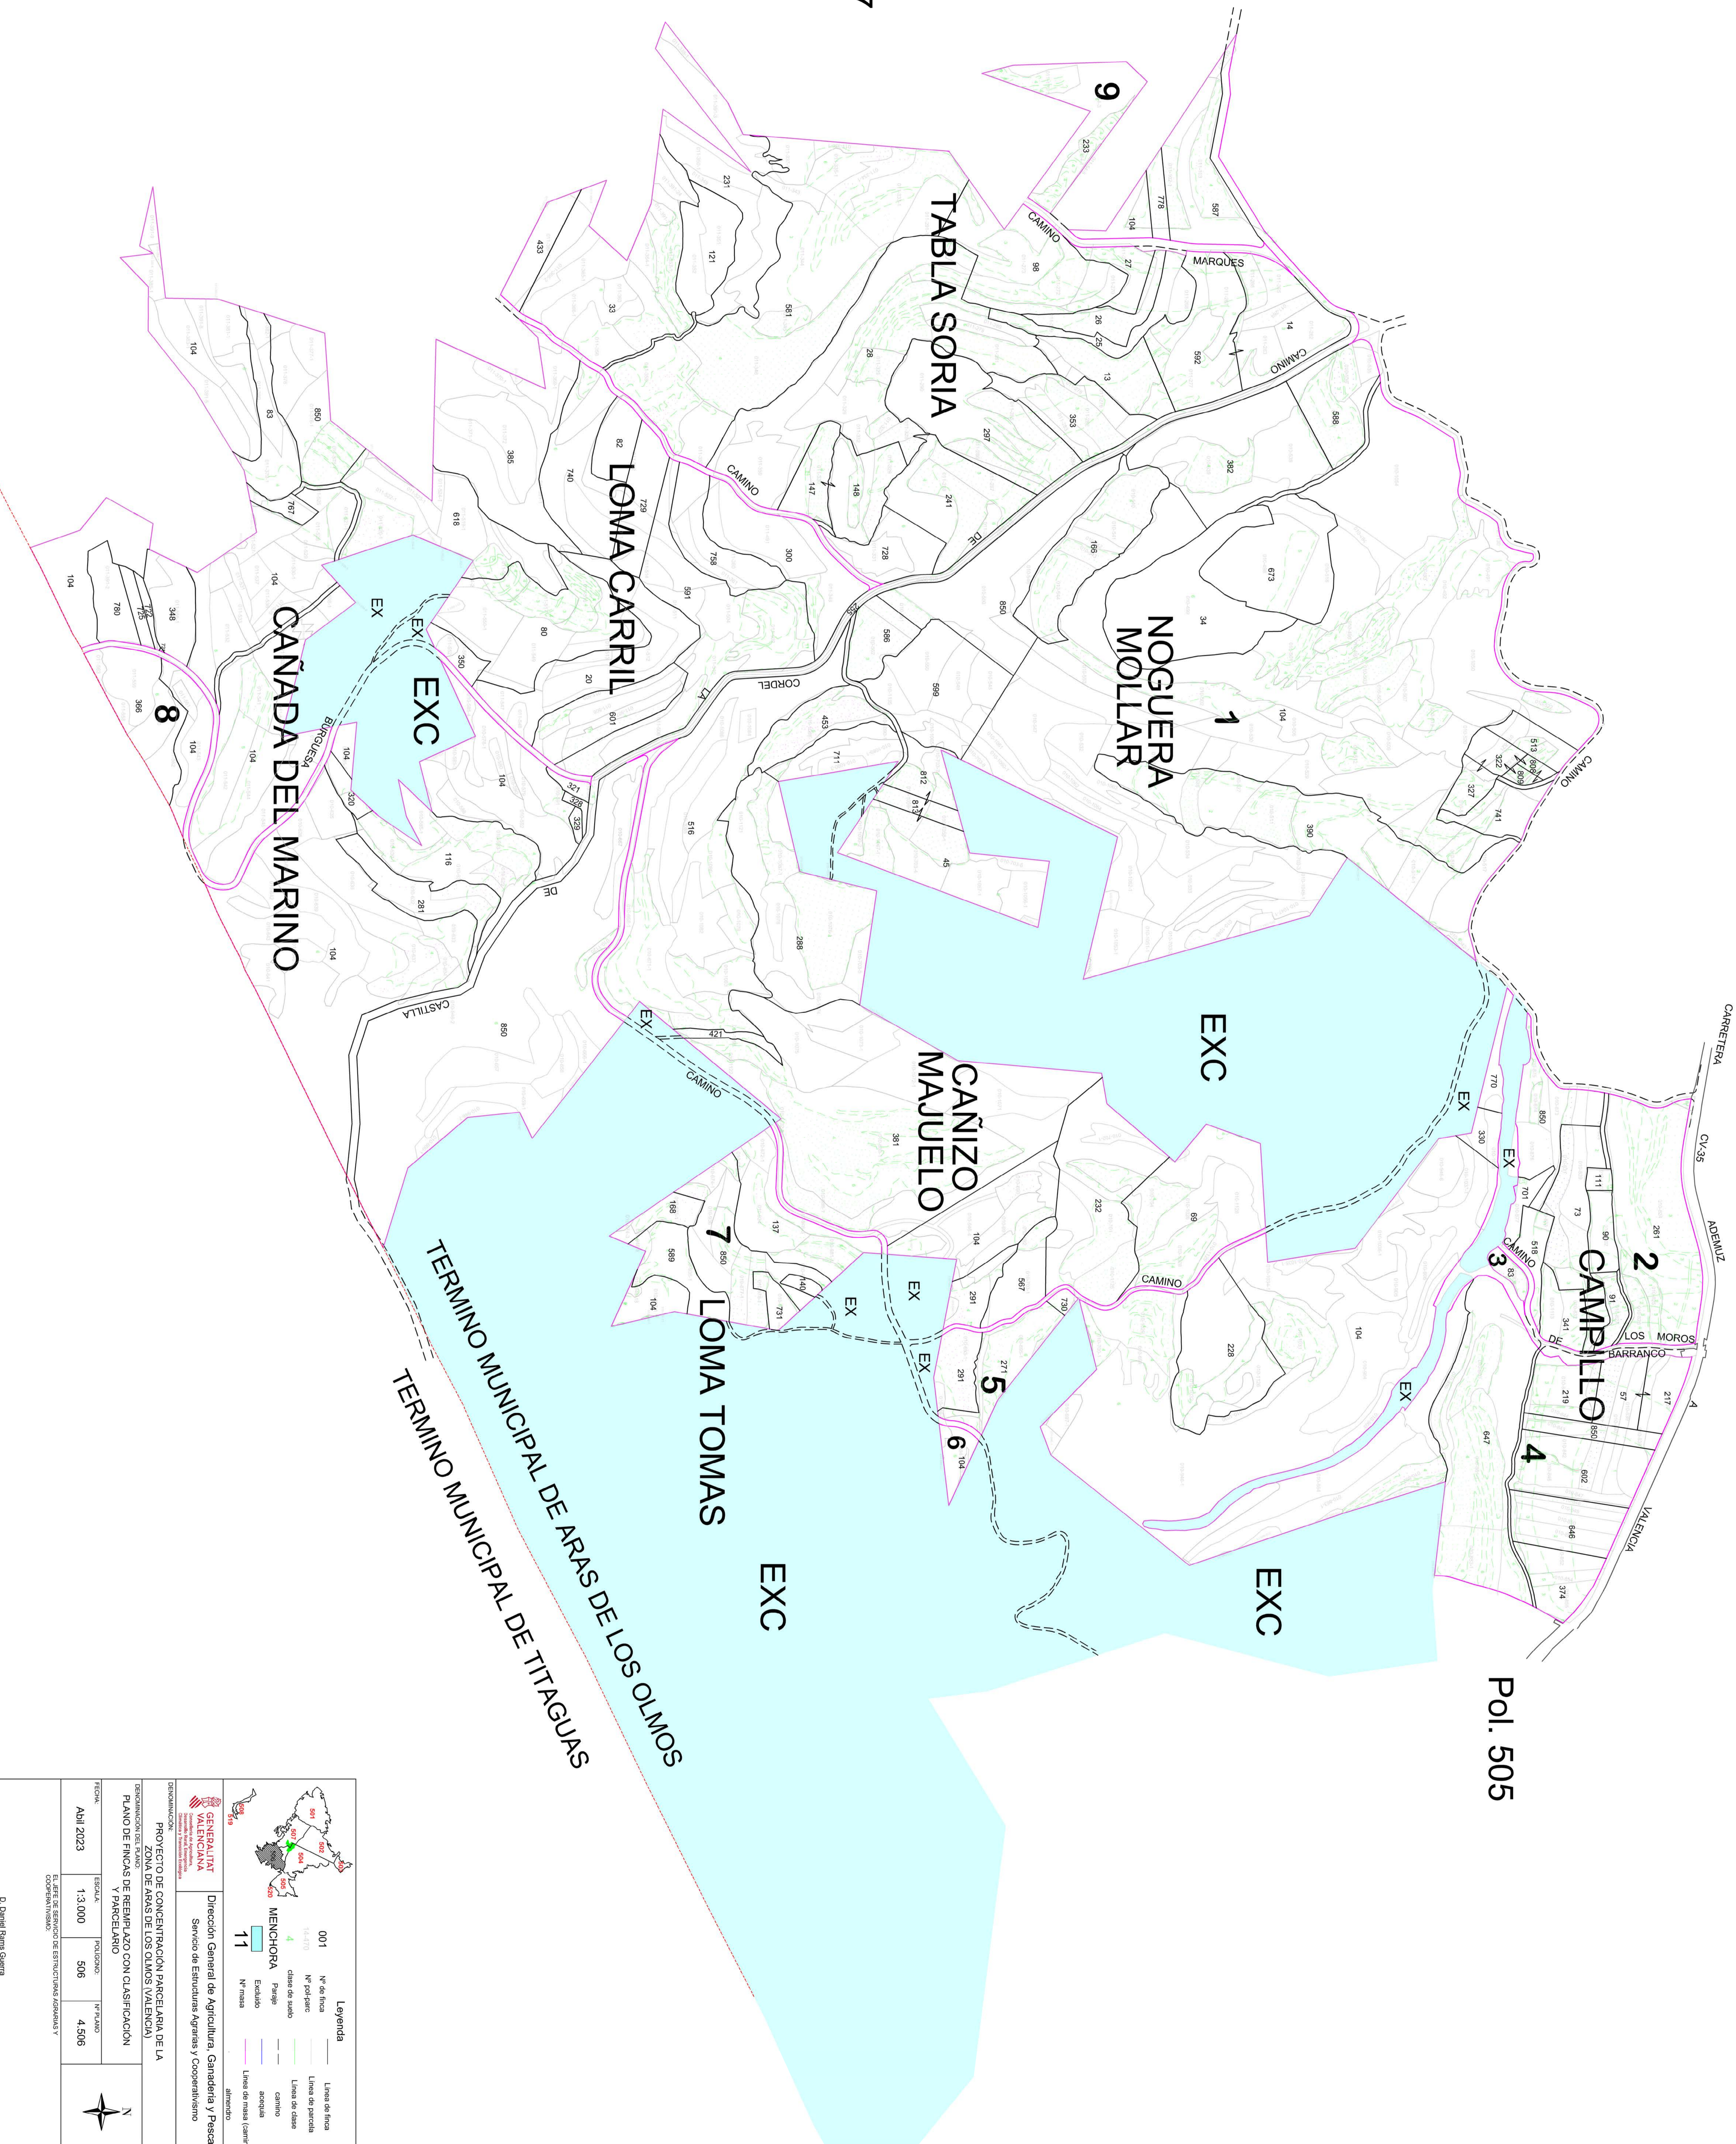

Pol. 507

Pol. 505

Legenda

001	Nº de finca	-----	Línea de finca
1-4-10	Nº pol. marc.	-----	Línea de parcela
4	clase de suelo	-----	Línea de límite
11	Parcela	-----	camino
11	Escalado	-----	acequia
11	Nº mata	-----	Línea de mata (centro)
			alameda