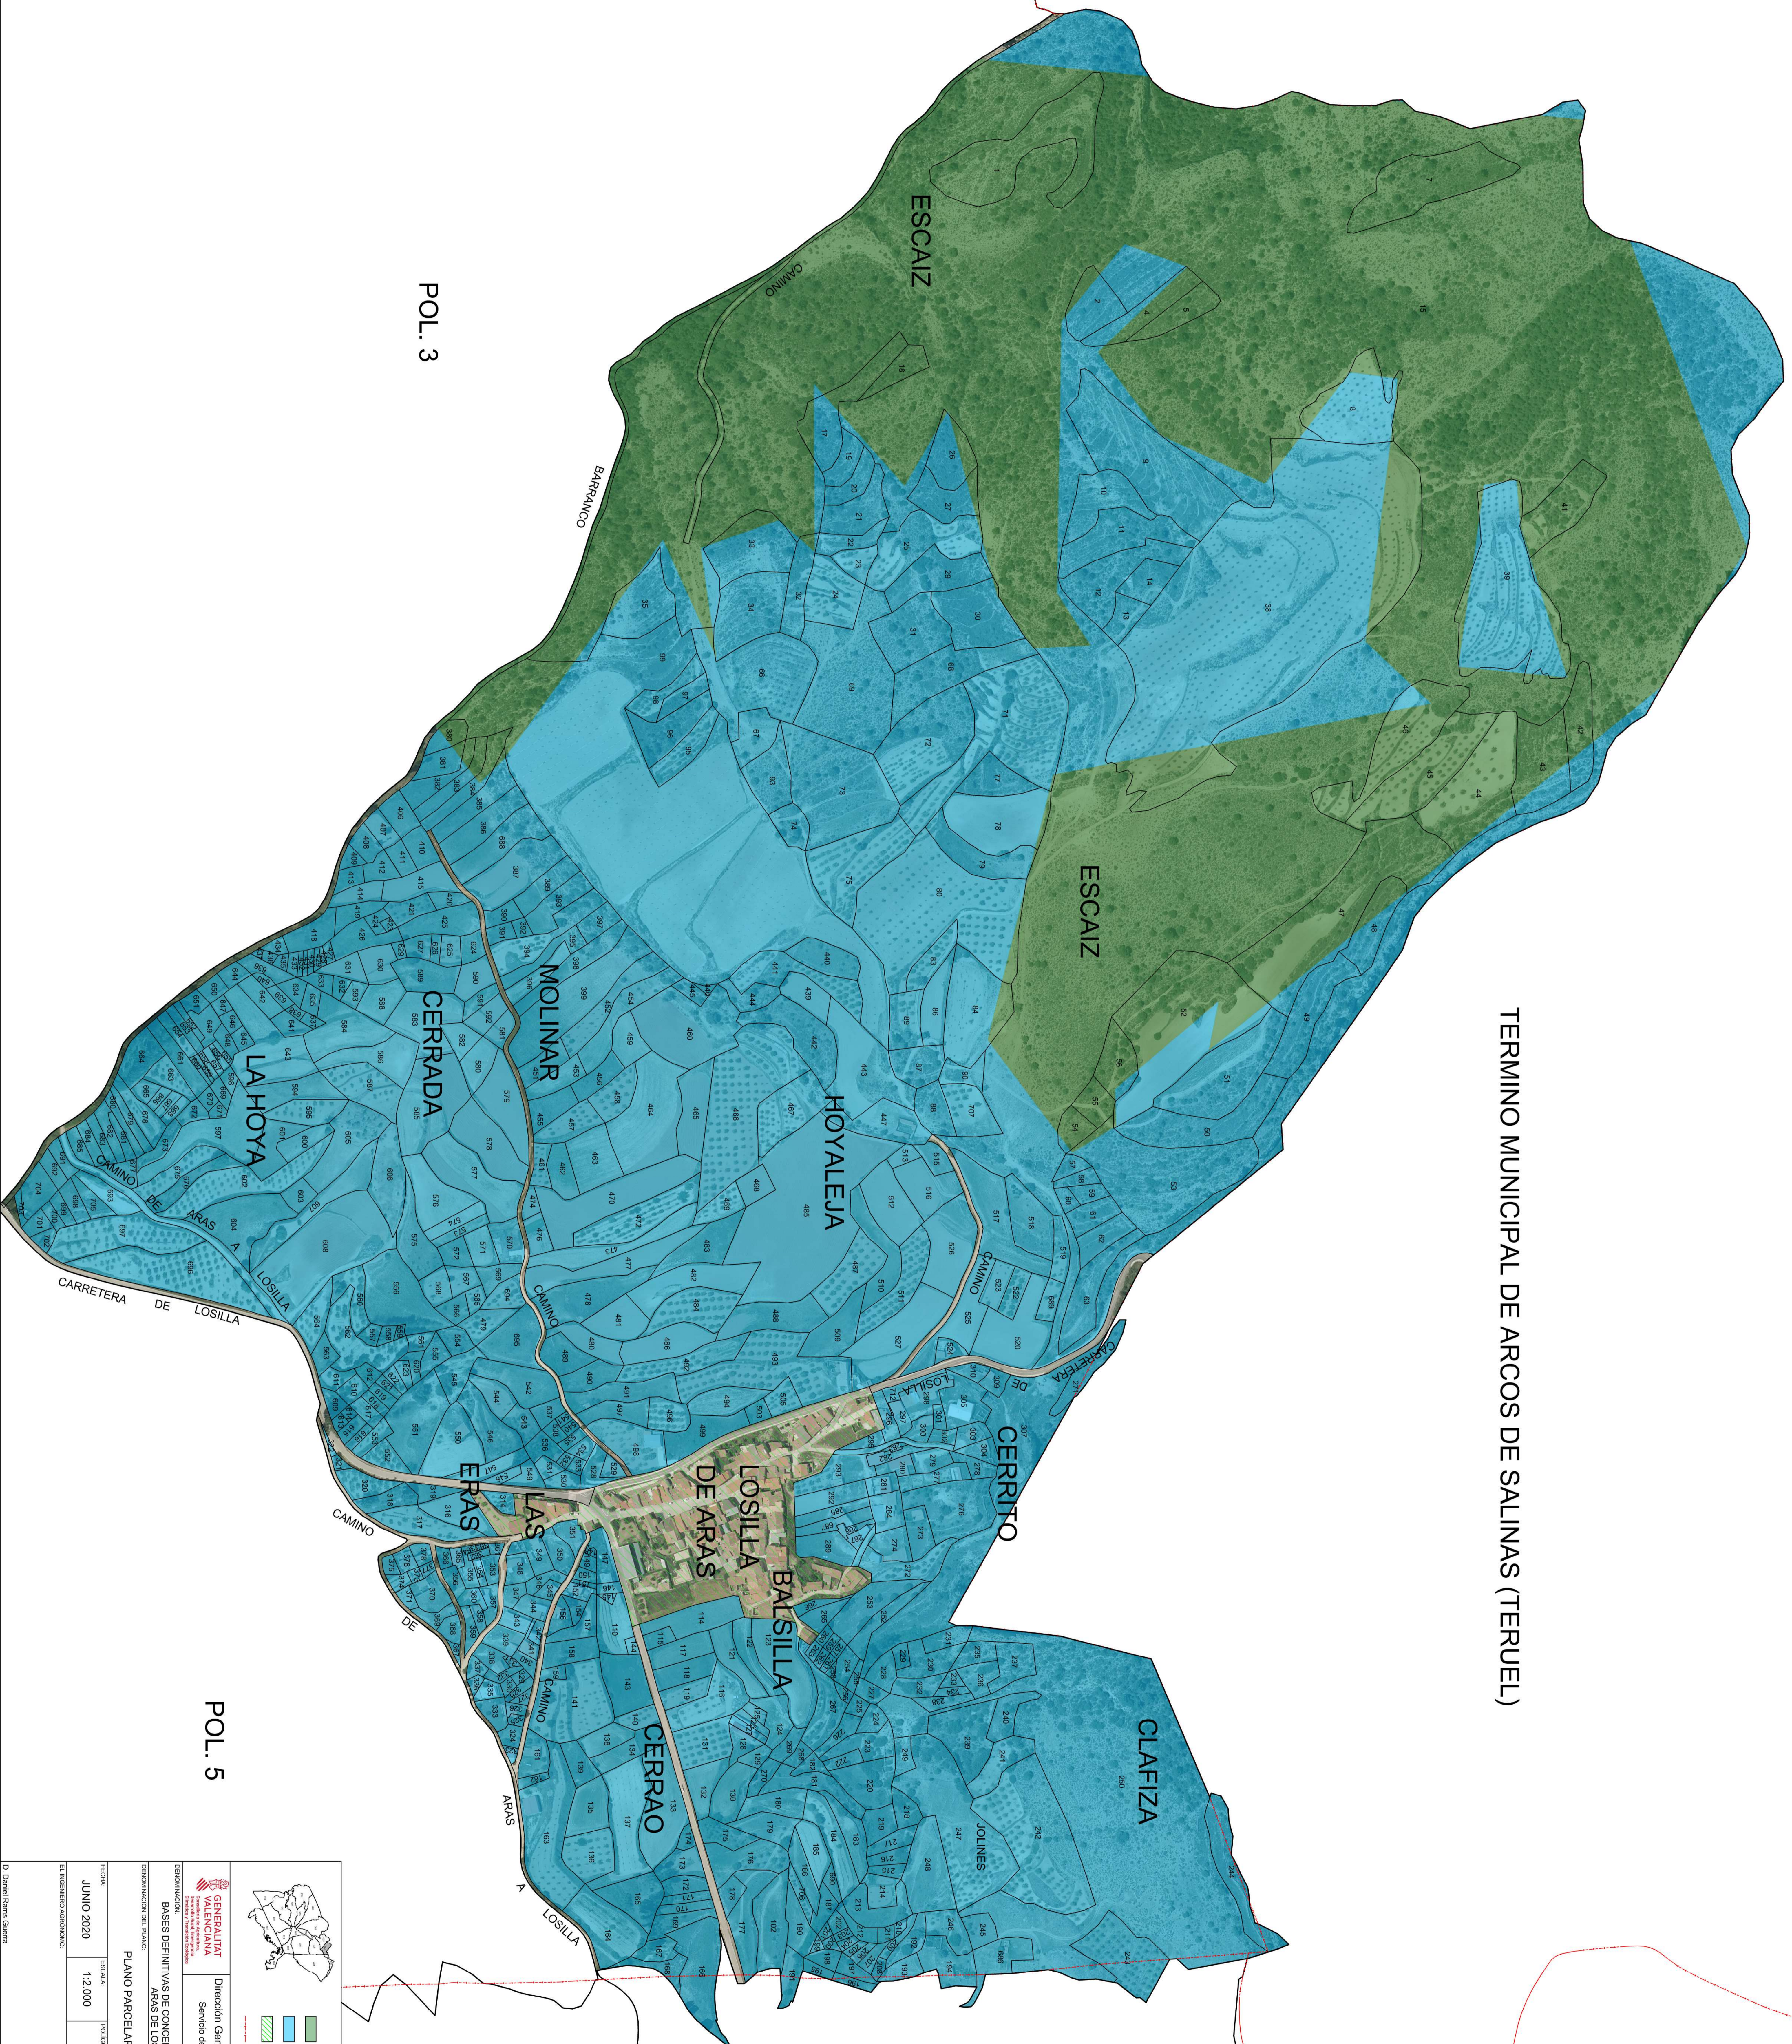

TERMINO MUNICIPAL DE ARCOS DE SALINAS (TERUEL)

POL. 3

POL. 5

Legenda

	MUP	11	Polygono
	Excluido	470	Nº Parcela
	Casco urbano	470-1	Nº Parcela modificada
	Limite de Termino		Limite poligono

Dirección General de Agricultura, Ganadería y Pesca
Servicio de Estructuras Agrarias y Cooperativismo

GENERALITAT VALENCIANA
Conselleria d'Agricultura, Pesca i Medi Ambient

PLANOS PARCELARIO

FECHA	ESCALA	PROYECTO	Nº FOLIO
JUNIO 2020	1:2.000	4	4,4

EL INGENIERO ECONÓMICO:
COMPROBADO