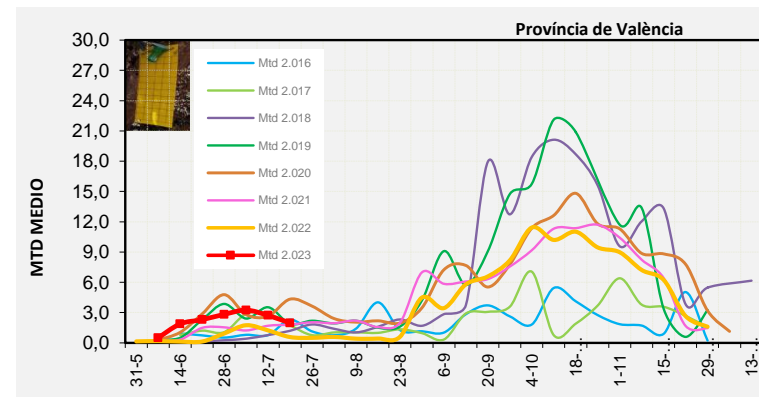

Nivell Poblacional Punts de control *Bactrocera oleae*

2.023

Tendència Punts de control *Bactrocera oleae* 2.023

Setmana 29 Corba poblacional Comunitat Valenciana

MTD mateixa setmana

2.016	1,97
2.017	2,09
2.018	1,18
2.019	2,02
2.020	3,07
2.021	2,03
2.022	0,56
2.023	2,29

% comptat última setmana: 99,18%

MTD: Mosques/Trampa/Dia

Setmana 29 Corbes poblacionals províncies

	MTD mitjà		
	Castelló	València	Alacant
2.016	1,04	2,30	2,57
2.017	2,04	1,75	2,48
2.018	0,68	1,20	1,68
2.019	1,85	1,88	2,34
2.020	2,19	4,34	2,72
2.021	2,18	1,81	2,09
2.022	0,29	0,58	0,82
2.023	2,70	1,96	2,19

% comptat última setmana: 100,00%

MTD: Mosques/Trampa/Dia

% comptat última setmana: 97,50%

% comptat última setmana: 100,00%

Setmana 29 BAIX MAESTRAT

Nº Trampes instal·lades: 20
 % comptat última setmana: 100,00%