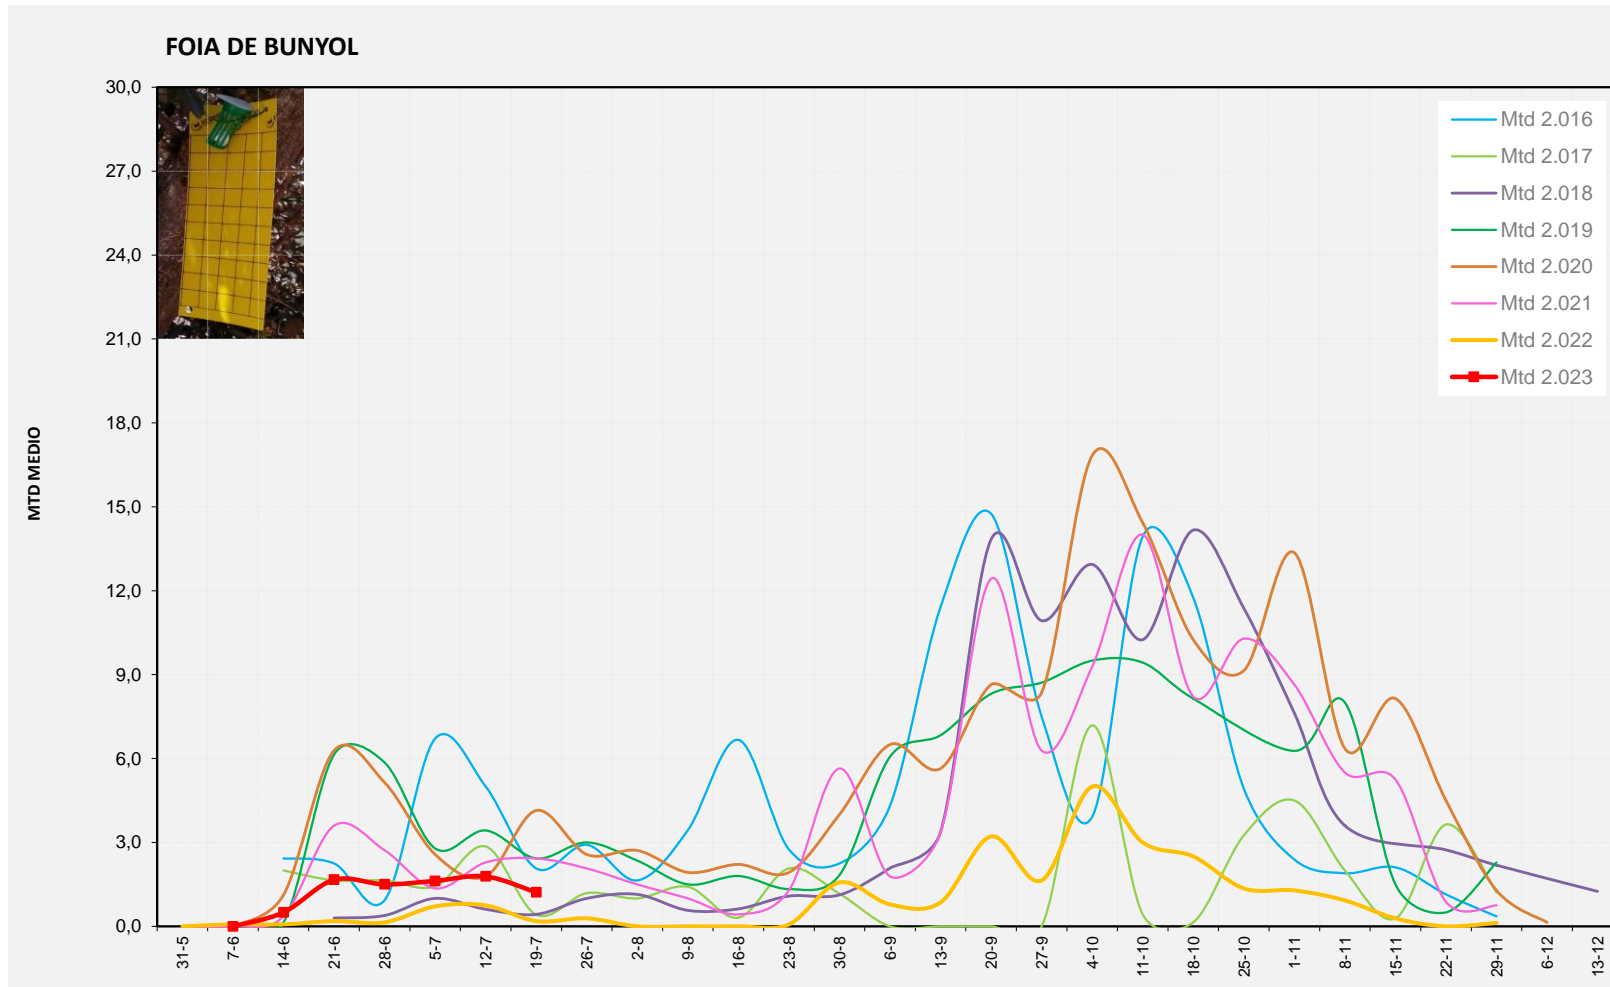

MTD MITJÀ	
2.016	2,07
2.017	0,42
2.018	0,43
2.019	2,43
2.020	4,14
2.021	2,43
2.022	0,19
2.023	1,21

MTD: Mosques/Trampa/Dia

Setmana 29 RIBERA ALTA

Nº Trampes instal·lades: 2
 % comptat última setmana: 100,00%