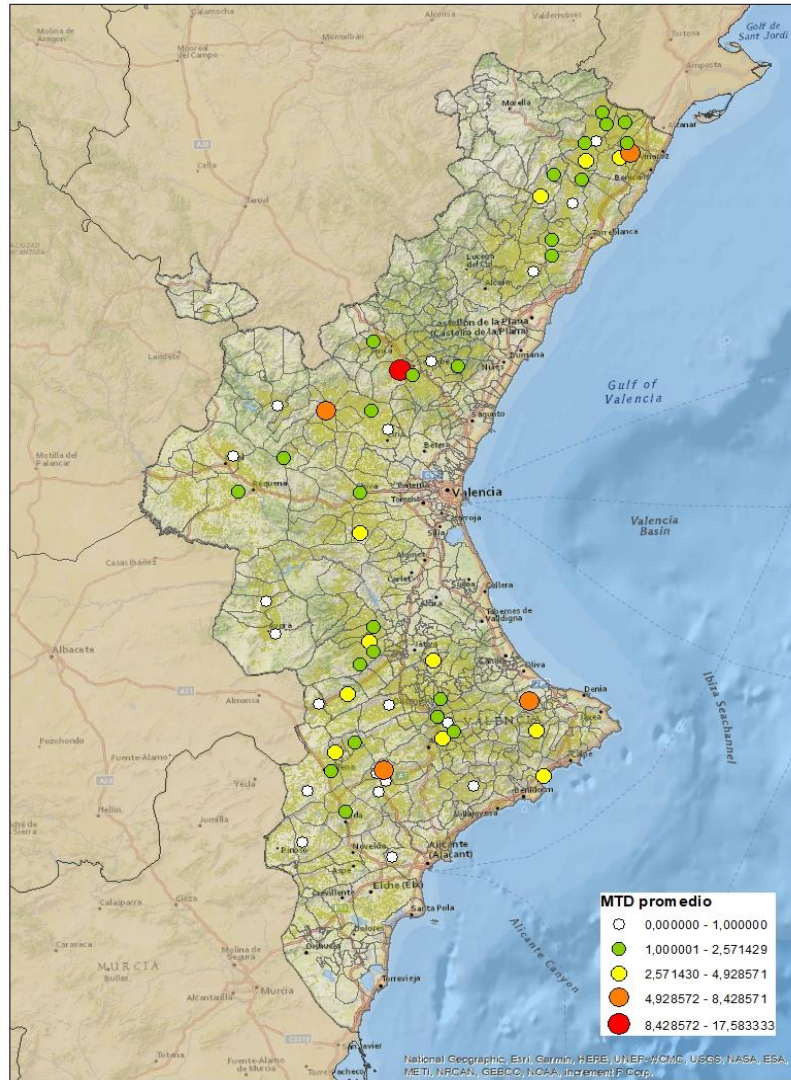

Nivells poblacionals per província

Nivells poblacionals per comarca

CASTELLÓ

BAIX MAESTRAT
ALT MAESTRAT
PLANA ALTA
ALT PALÀNCIA

VALÈNCIA

ELS SERRANS
CAMP DE TÚRIA
PLANA D'UTIEL-REQUENA
FOIA DE BUNYOL
RIBERA ALTA
VALL D'AIORA
CANAL DE NAVARRÉS
LA COSTERA
LA VALL D'ALBAIDA

ALACANT

MARINA ALTA
EL COMTAT
MARINA BAIXA
ALCOIÀ
ALT VINALOPÓ
ALACANTÍ
VINALOPÓ MITJÀ

Setmana 29 Resum per zones

MTD: Mosques/Trampa/Dia

MTD BACTROCERA OLEAE

% TRAMPES REVISADES

Setmana 29 Isomosques. Nivells poblacionals i tendència de la població silvestre

Nivell Poblacional Punts de control *Bactrocera oleae*

2.023

Tendència Punts de control *Bactrocera oleae* 2.023

Setmana 29 Corba poblacional Comunitat Valenciana

MTD mateixa setmana

2.016	1,97
2.017	2,09
2.018	1,18
2.019	2,02
2.020	3,07
2.021	2,03
2.022	0,56
2.023	2,29