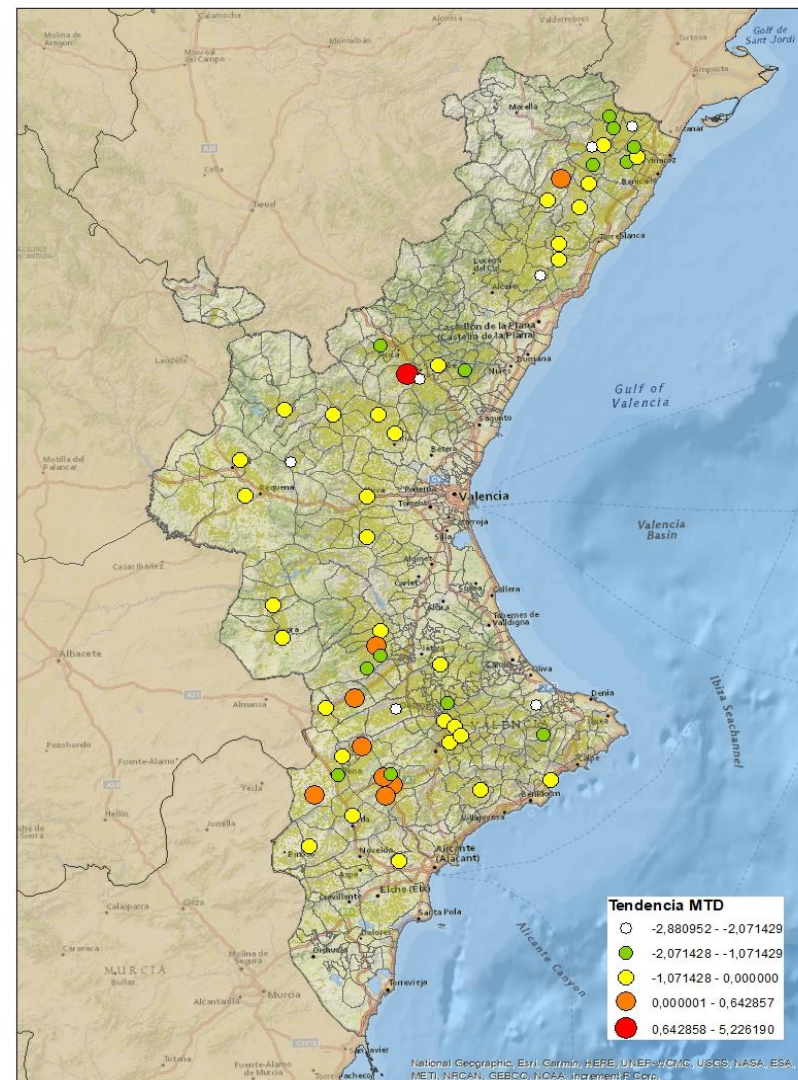

Nivells poblacionals per província

Nivells poblacionals per comarca

CASTELLÓ

BAIX MAESTRAT
ALT MAESTRAT
PLANA ALTA
ALT PALÀNCIA

VALÈNCIA

ELS SERRANS
CAMP DE TÚRIA
PLANA D'UTIEL-REQUENA
FOIA DE BUNYOL
RIBERA ALTA
VALL D'AIORA
CANAL DE NAVARRÉS
LA COSTERA
LA VALL D'ALBAIDA

ALACANT

MARINA ALTA
EL COMTAT
MARINA BAIXA
ALCOIÀ
ALT VINALOPÓ
ALACANTÍ
VINALOPÓ MITJÀ

Setmana 29 Resum per zones

MTD: Mosques/Trampa/Dia

MTD BACTROCERA OLEAE

% TRAMPES REVISADES

Setmana 29 Isomosques. Nivells poblacionals i tendència de la població silvestre

Nivell Poblacional Punts de control *Bactrocera oleae*

2.023

Tendència Punts de control *Bactrocera oleae* 2.023

Setmana 29 Corba poblacional Comunitat Valenciana

MTD mateixa setmana

2.016	1,97
2.017	2,09
2.018	1,18
2.019	2,02
2.020	3,07
2.021	2,03
2.022	0,56
2.023	2,29