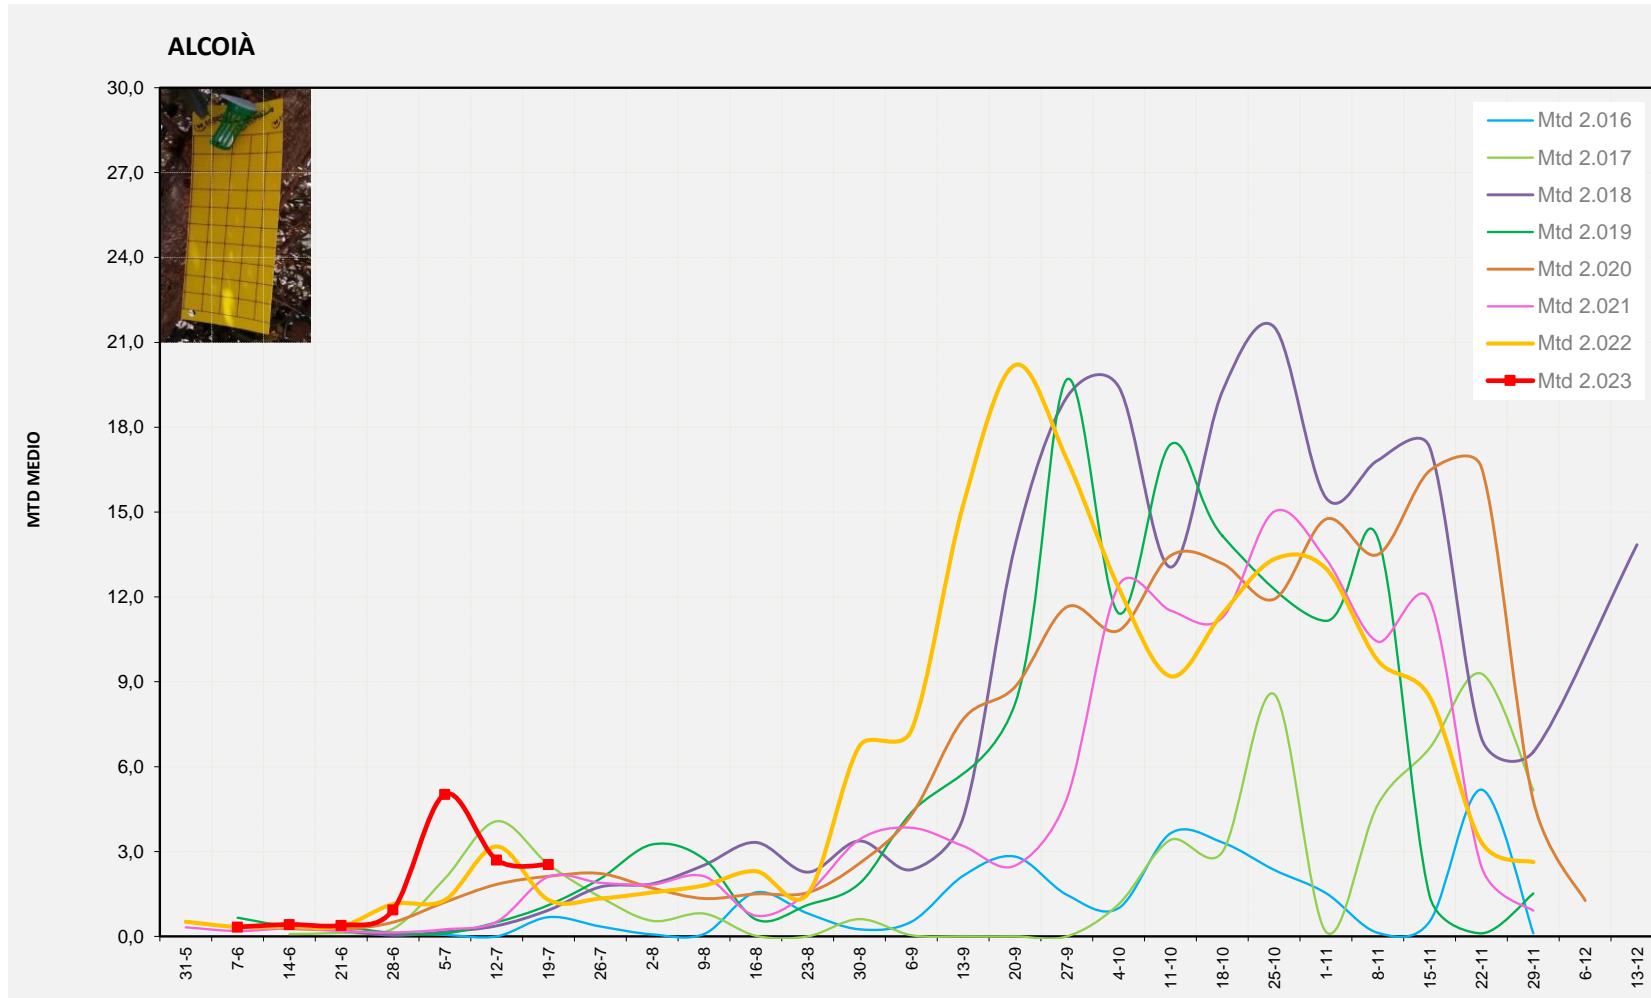

MTD: Mosques/Trampa/Dia

Setmana 29 ALCOIÀ

Nº Trampes instal·lades: 8
 % comptat última setmana: 100,00%

	MTD MITJÀ
2.016	0,68
2.017	2,54
2.018	0,93
2.019	1,11
2.020	2,13
2.021	2,11
2.022	1,29
2.023	2,54

MTD: Mosques/Trampa/Dia

Setmana 29 ALT VINALOPÓ

Nº Trampes instal·lades: 8
 % comptat última setmana: 100,00%

MTD MITJÀ	
2.016	1,43
2.017	2,38
2.018	1,14
2.019	3,00
2.020	2,77
2.021	2,53
2.022	0,55
2.023	2,32

MTD: Mosques/Trampa/Dia