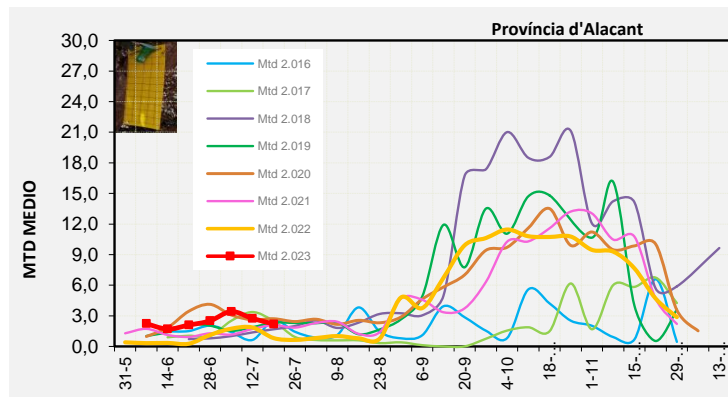

Nivell Poblacional Punts de control *Bactrocera oleae*

2.023

Tendència Punts de control *Bactrocera oleae* 2.023

Setmana 29 Corba poblacional Comunitat Valenciana

MTD mateixa setmana

2.016	1,97
2.017	2,09
2.018	1,18
2.019	2,02
2.020	3,07
2.021	2,03
2.022	0,56
2.023	2,29

% comptat última setmana: 99,18%

MTD: Mosques/Trampa/Dia

Setmana 29 Corbes poblacionals províncies

	MTD mitjà		
	Castelló	València	Alacant
2.016	1,04	2,30	2,57
2.017	2,04	1,75	2,48
2.018	0,68	1,20	1,68
2.019	1,85	1,88	2,34
2.020	2,19	4,34	2,72
2.021	2,18	1,81	2,09
2.022	0,29	0,58	0,82
2.023	2,70	1,96	2,19

% comptat última setmana: 100,00%

MTD: Mosques/Trampa/Dia

% comptat última setmana: 97,50%

% comptat última setmana: 100,00%

Setmana 29 BAIX MAESTRAT

Nº Trampes instal·lades: 20
 % comptat última setmana: 100,00%