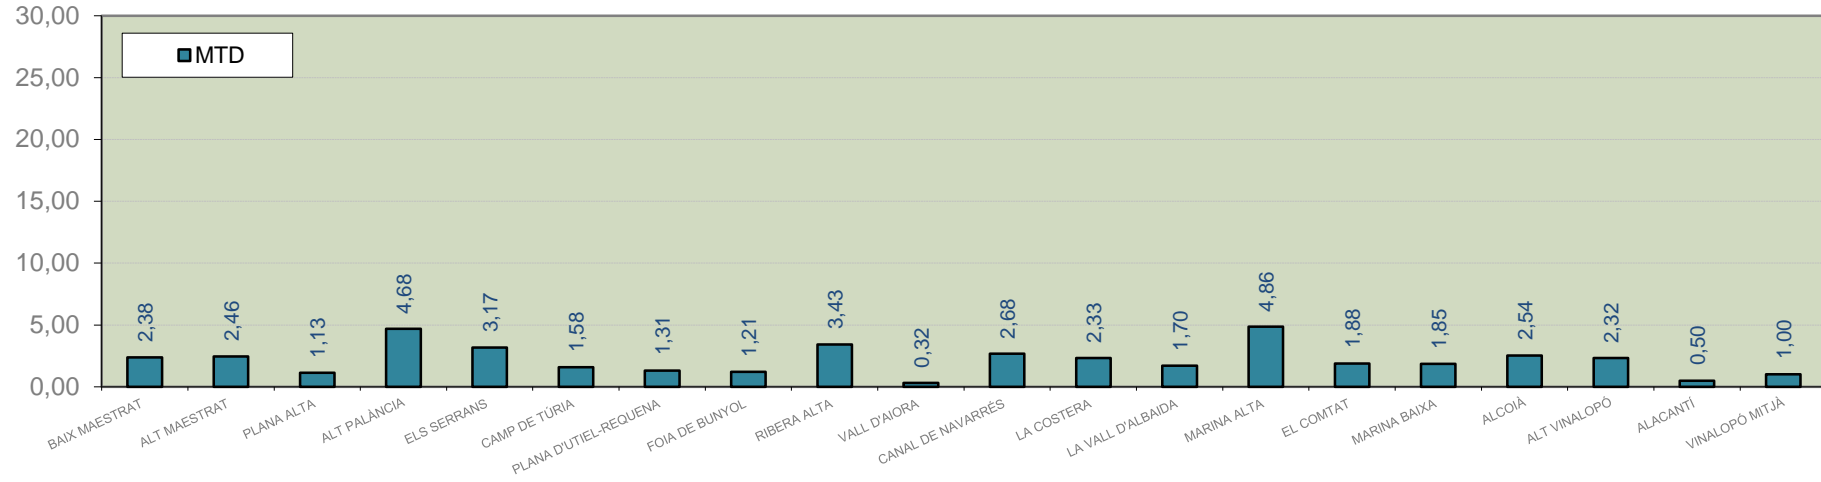

ALACANT

MARINA ALTA
EL COMTAT
MARINA BAIXA
ALCOIÀ
ALT VINALOPÓ
ALACANTÍ
VINALOPÓ MITJÀ

Setmana 29 Resum per zones

MTD: Mosques/Trampa/Dia

MTD BACTROCERA OLEAE

% TRAMPES REVISADES

Setmana 29 Isomosques. Nivells poblacionals i tendència de la població silvestre

Nivell Poblacional Punts de control *Bactrocera oleae*

2.023

Tendència Punts de control *Bactrocera oleae* 2.023

Setmana 29 Corba poblacional Comunitat Valenciana

MTD mateixa setmana

2.016	1,97
2.017	2,09
2.018	1,18
2.019	2,02
2.020	3,07
2.021	2,03
2.022	0,56
2.023	2,29