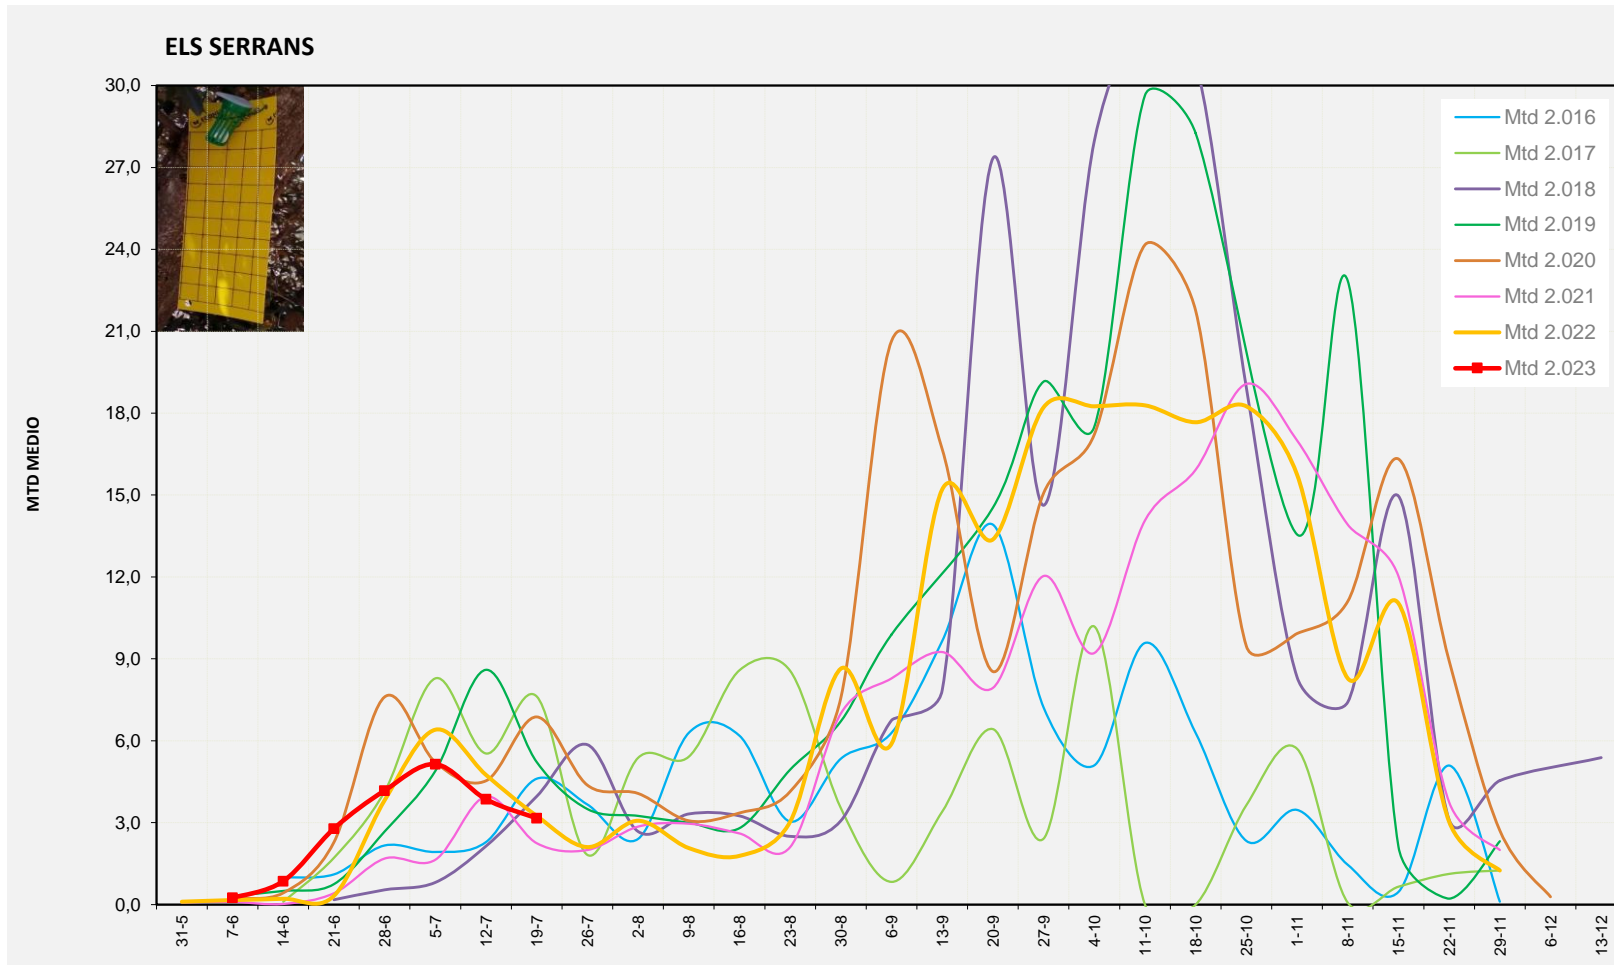

Setmana 29 ELS SERRANS

Nº Trampes instal·lades: 4
% comptat última setmana: 100,00%

MTD MITJÀ	
2.016	4,61
2.017	7,63
2.018	3,96
2.019	5,22
2.020	6,88
2.021	2,25
2.022	3,25
2.023	3,17

MTD: Mosques/Trampa/Dia