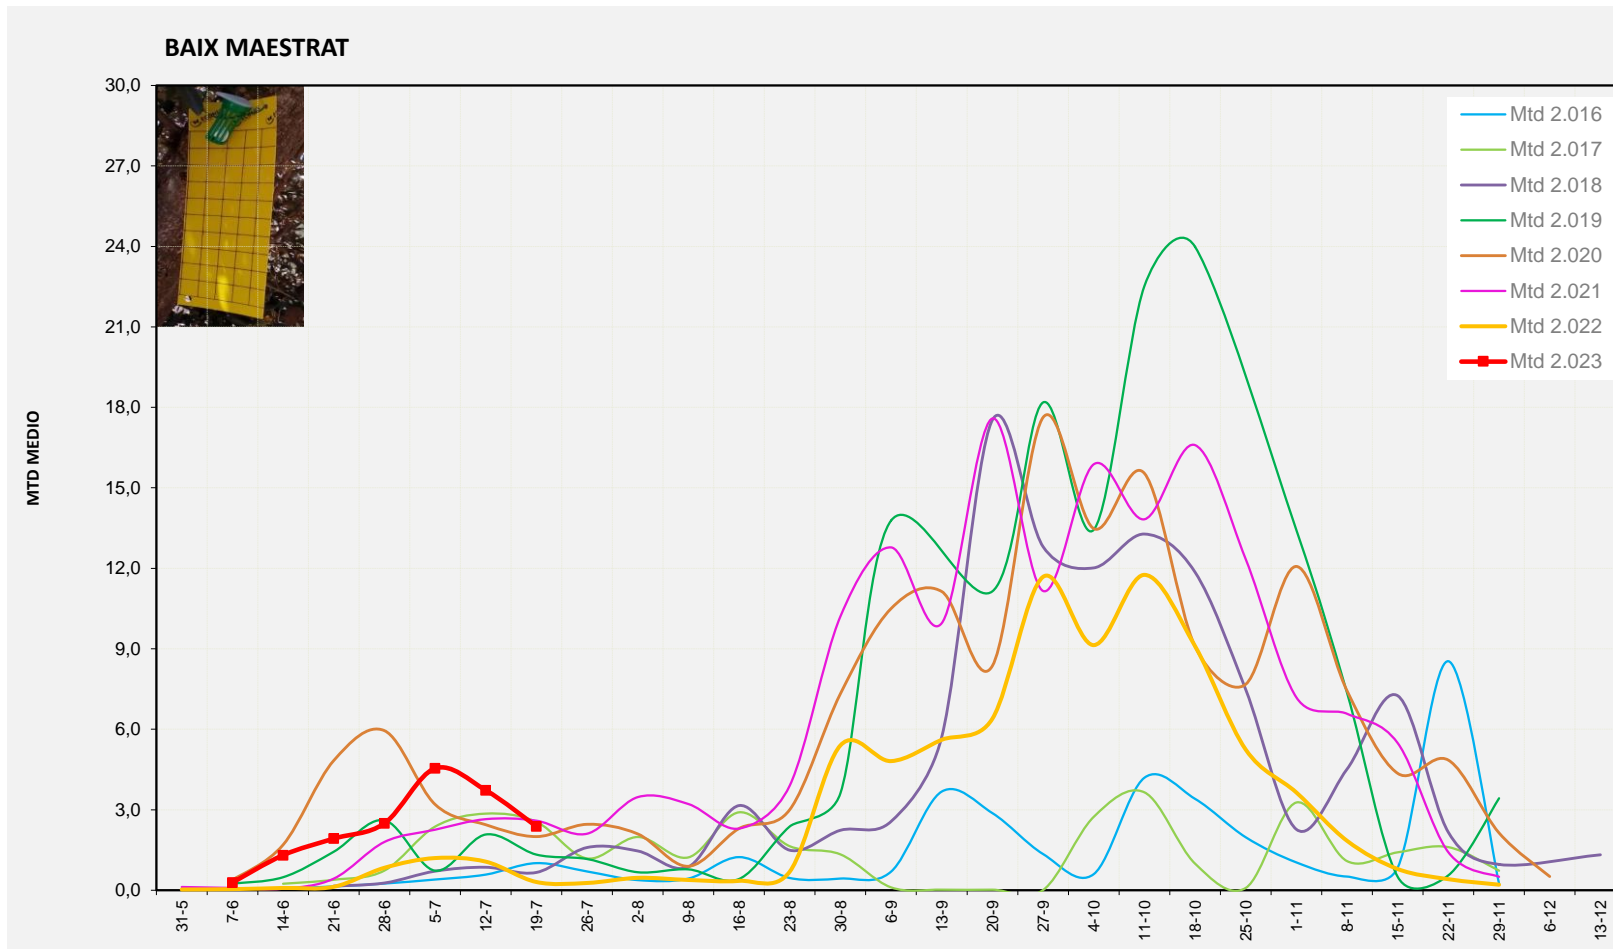

Setmana 29 BAIX MAESTRAT

Nº Trampes instal·lades: 20
% comptat última setmana: 100,00%

MTD MITJÀ	
2.016	1,01
2.017	2,55
2.018	0,66
2.019	1,33
2.020	2,00
2.021	2,59
2.022	0,31
2.023	2,38

MTD: Mosques/Trampa/Dia