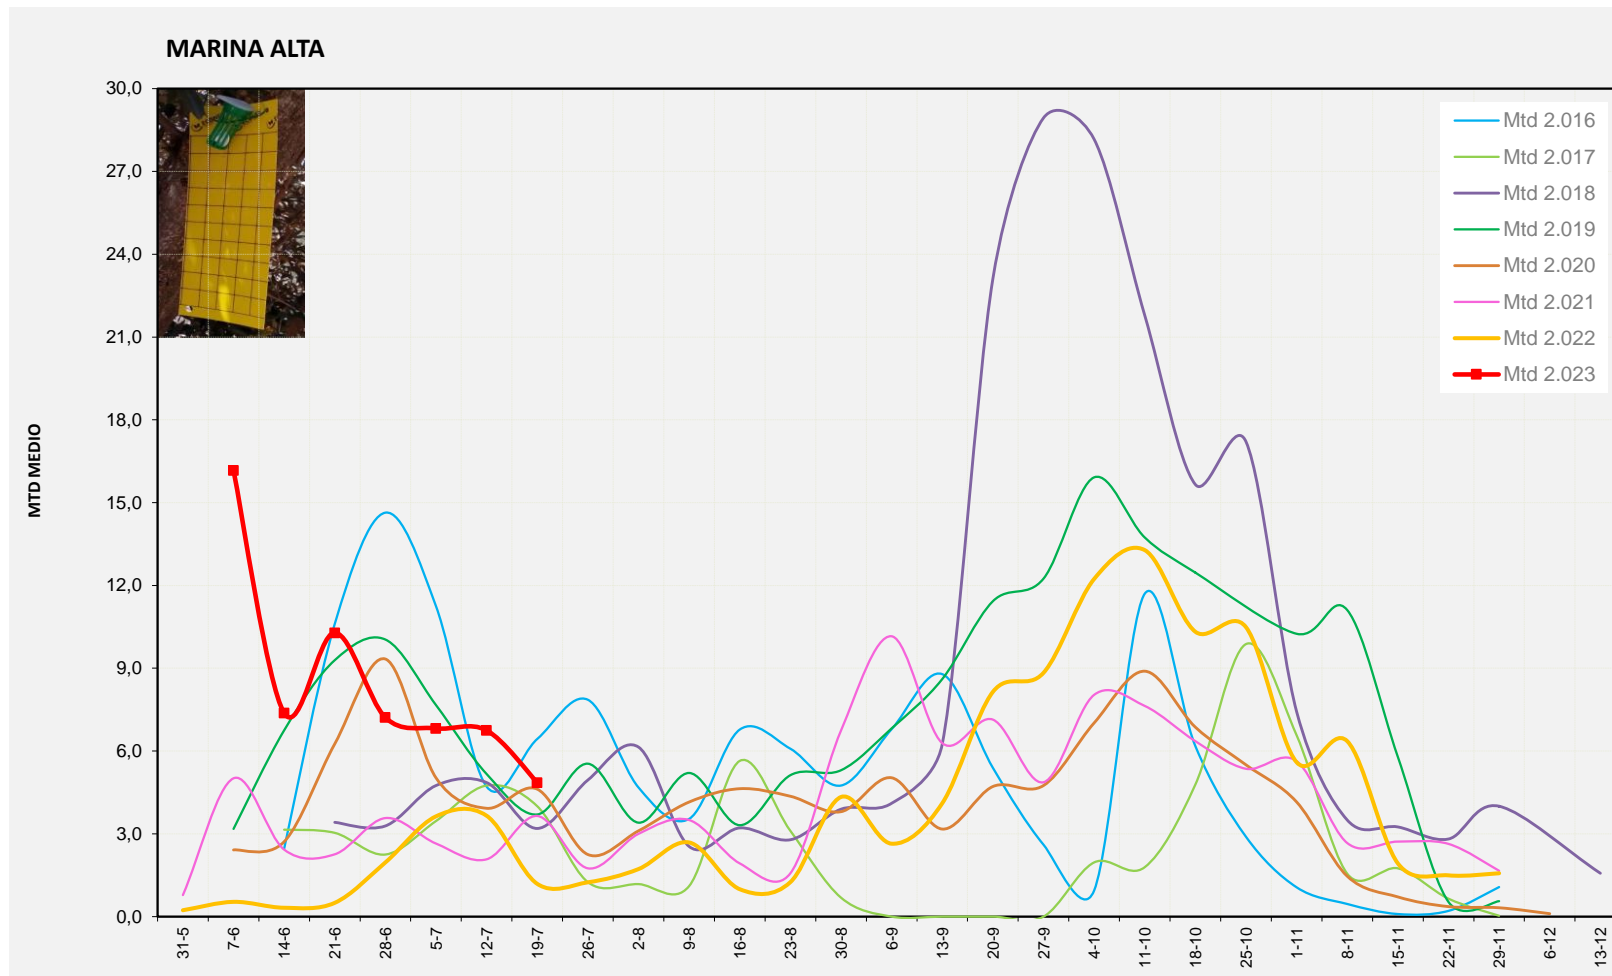

	<u>MTD MITJÀ</u>
2.016	1,79
2.017	1,41
2.018	0,68
2.019	1,32
2.020	4,04
2.021	3,04
2.022	0,29
2.023	2,68

MTD: Mosques/Trampa/Dia

Setmana 29 MARINA ALTA

Nº Trampes instal·lades: 4
 % comptat última setmana: 100,00%

MTD MITJÀ	
2.016	6,44
2.017	4,00
2.018	3,19
2.019	3,70
2.020	4,62
2.021	3,65
2.022	1,19
2.023	4,86

MTD: Mosques/Trampa/Dia

Setmana 29 COMTAT

Nº Trampes instal·lades: 8
 % comptat última setmana: 87,50%

MTD MITJÀ	
2.016	3,80
2.017	2,92
2.018	1,84
2.019	1,20
2.020	2,66
2.021	1,32
2.022	1,04
2.023	1,88