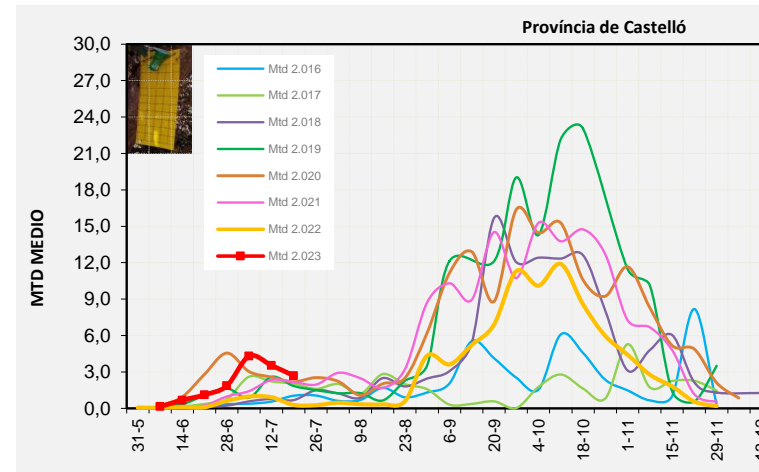

Nivell Poblacional Punts de control *Bactrocera oleae*

2.023

Tendència Punts de control *Bactrocera oleae* 2.023

Setmana 29 Corba poblacional Comunitat Valenciana

MTD mateixa setmana

2.016	1,97
2.017	2,09
2.018	1,18
2.019	2,02
2.020	3,07
2.021	2,03
2.022	0,56
2.023	2,29

% comptat última setmana: 99,18%

MTD: Mosques/Trampa/Dia

Setmana 29 Corbes poblacionals províncies

	MTD mitjà		
	Castelló	València	Alacant
2.016	1,04	2,30	2,57
2.017	2,04	1,75	2,48
2.018	0,68	1,20	1,68
2.019	1,85	1,88	2,34
2.020	2,19	4,34	2,72
2.021	2,18	1,81	2,09
2.022	0,29	0,58	0,82
2.023	2,70	1,96	2,19

% comptat última setmana: 100,00%

MTD: Mosques/Trampa/Dia

% comptat última setmana: 97,50%

% comptat última setmana: 100,00%

Setmana 29 BAIX MAESTRAT

Nº Trampes instal·lades: 20
 % comptat última setmana: 100,00%