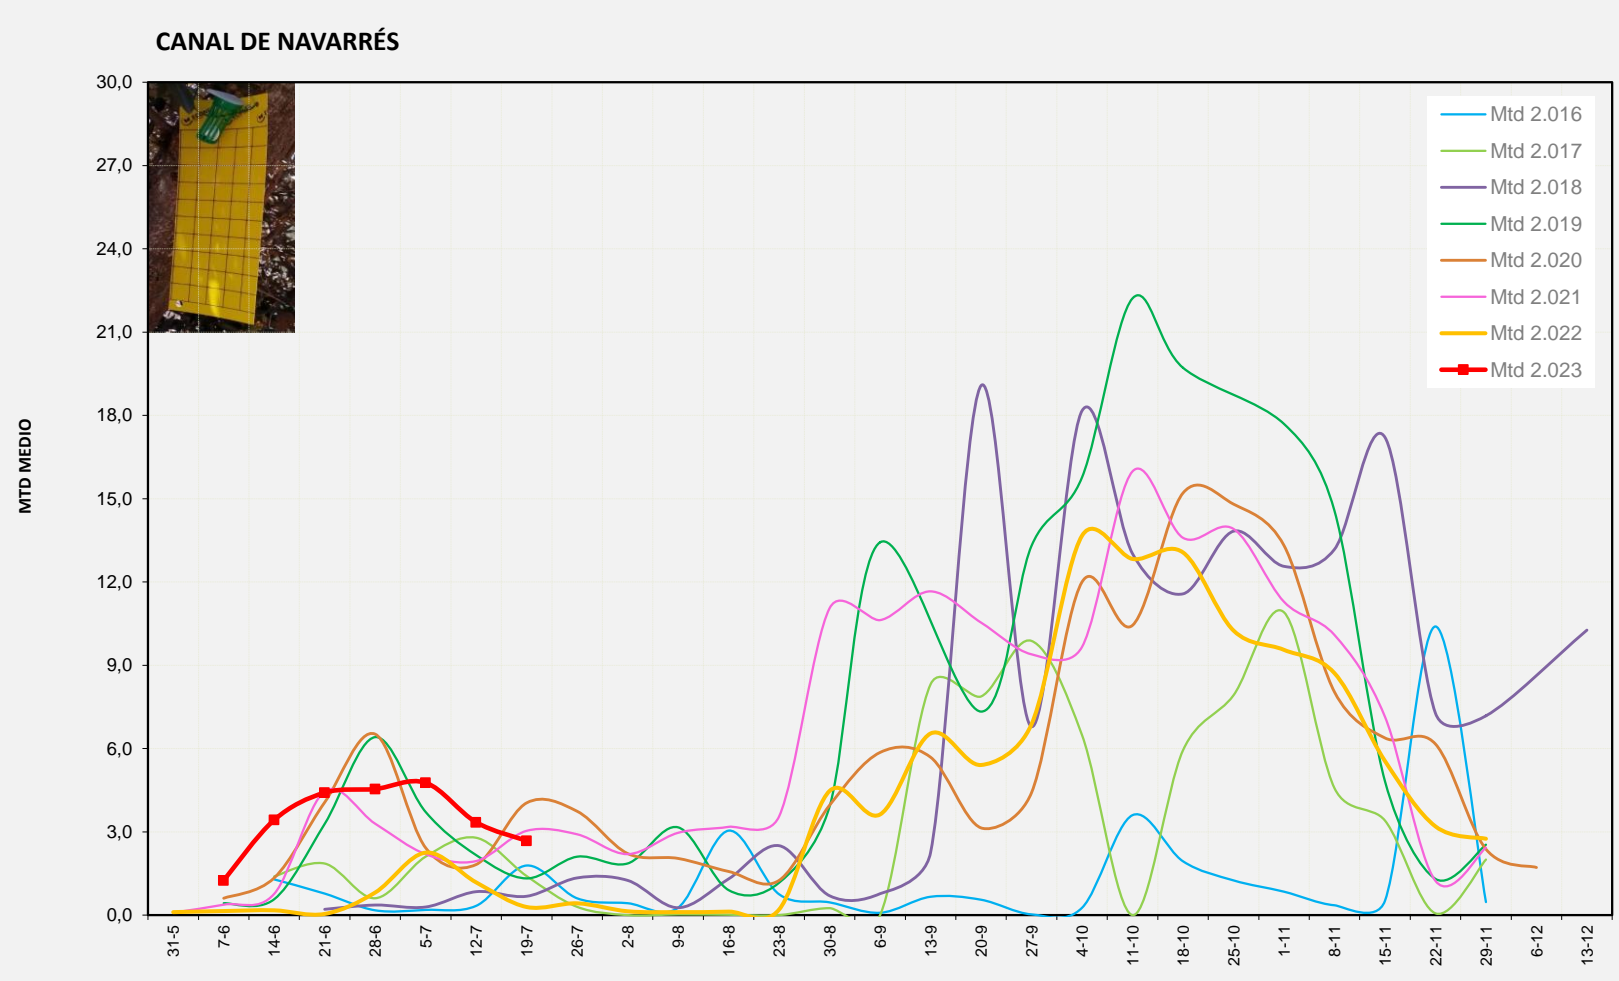

MTD MITJÀ	
2.016	2,07
2.017	0,42
2.018	0,43
2.019	2,43
2.020	4,14
2.021	2,43
2.022	0,19
2.023	1,21

MTD: Mosques/Trampa/Dia

Setmana 29 RIBERA ALTA

Nº Trampes instal·lades: 2
 % comptat última setmana: 100,00%

MTD MITJÀ	
2.016	3,07
2.017	0,25
2.018	0,79
2.019	2,00
2.020	3,14
2.021	2,21
2.022	0,06
2.023	3,43

MTD: Mosques/Trampa/Dia

Setmana 29 CANAL DE NAVARRÉS

Nº Trampes instal·lades: 8
% comptat última setmana: 100,00%

	<u>MTD MITJÀ</u>
2.016	1,79
2.017	1,41
2.018	0,68
2.019	1,32
2.020	4,04
2.021	3,04
2.022	0,29
2.023	2,68

MTD: Mosques/Trampa/Dia

Setmana 29 MARINA ALTA

Nº Trampes instal·lades: 4
 % comptat última setmana: 100,00%