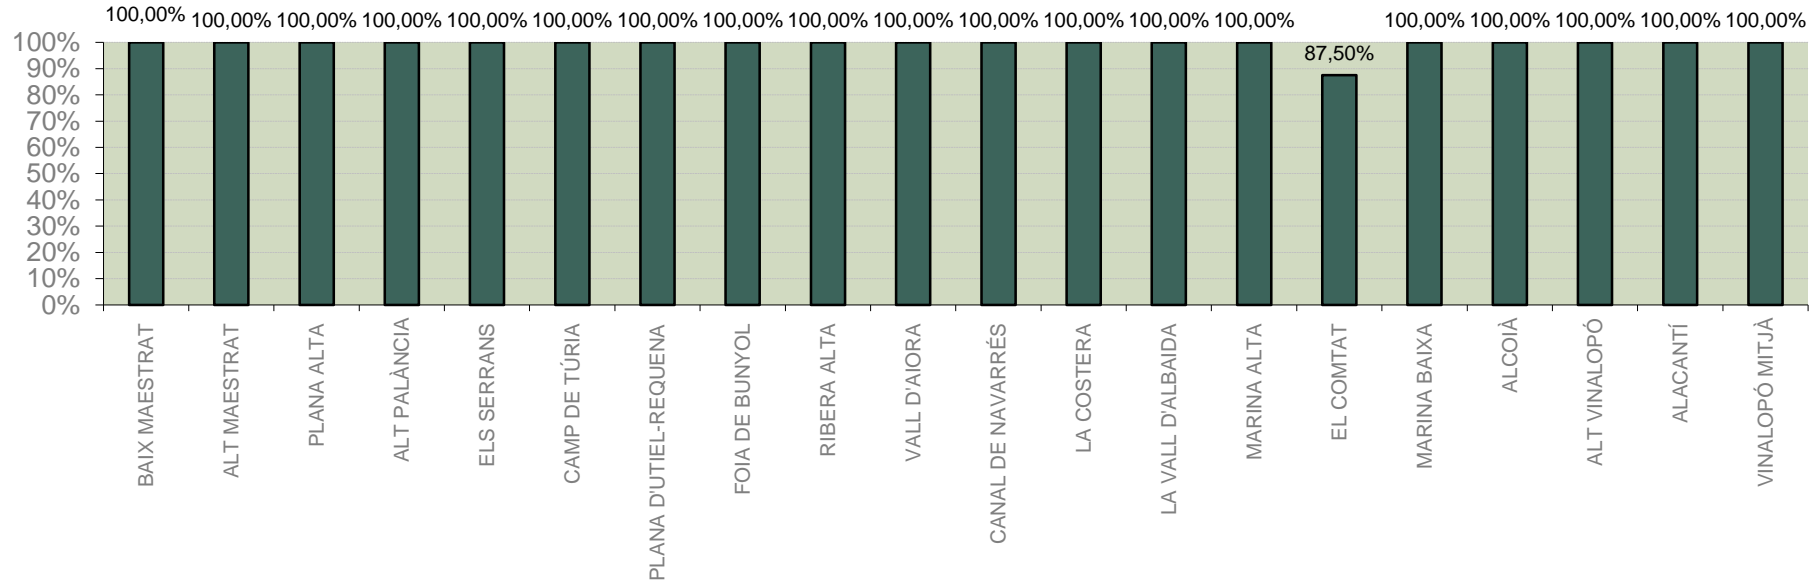

ALACANT

MARINA ALTA
EL COMTAT
MARINA BAIXA
ALCOIÀ
ALT VINALOPÓ
ALACANTÍ
VINALOPÓ MITJÀ

Setmana 29 Resum per zones

MTD: Mosques/Trampa/Dia

MTD BACTROCERA OLEAE

% TRAMPES REVISADES

Setmana 29 Isomosques. Nivells poblacionals i tendència de la població silvestre

Nivell Poblacional Punts de control *Bactrocera oleae*

2.023

Tendència Punts de control *Bactrocera oleae* 2.023

Setmana 29 Corba poblacional Comunitat Valenciana

MTD mateixa setmana

2.016	1,97
2.017	2,09
2.018	1,18
2.019	2,02
2.020	3,07
2.021	2,03
2.022	0,56
2.023	2,29