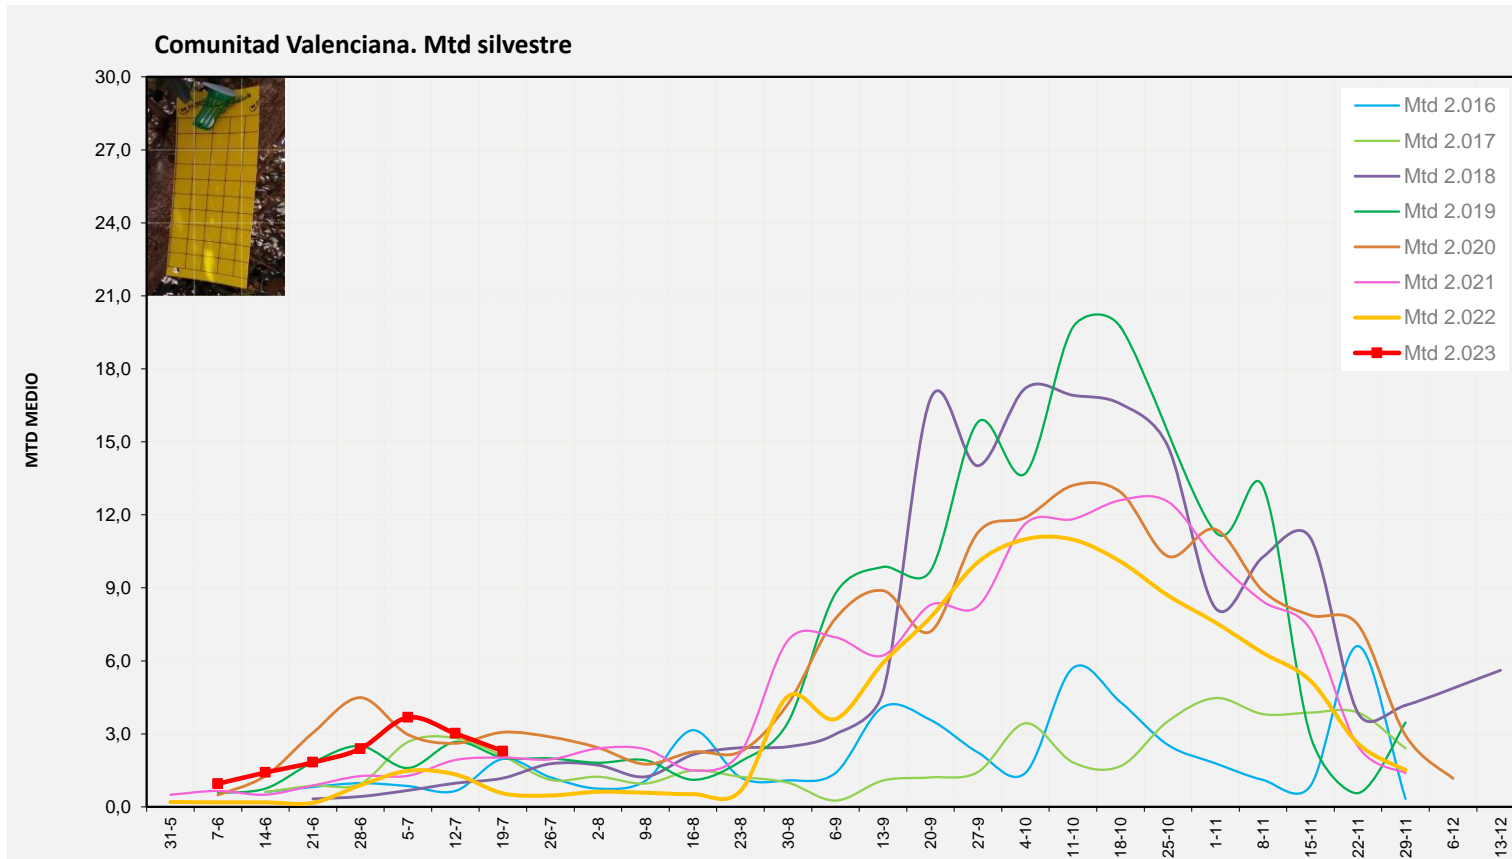

Setmana 29 Corba poblacional Comunitat Valenciana

MTD mateixa setmana

2.016	1,97
2.017	2,09
2.018	1,18
2.019	2,02
2.020	3,07
2.021	2,03
2.022	0,56
2.023	2,29

% comptat última setmana: 99,18%

MTD: Mosques/Trampa/Dia