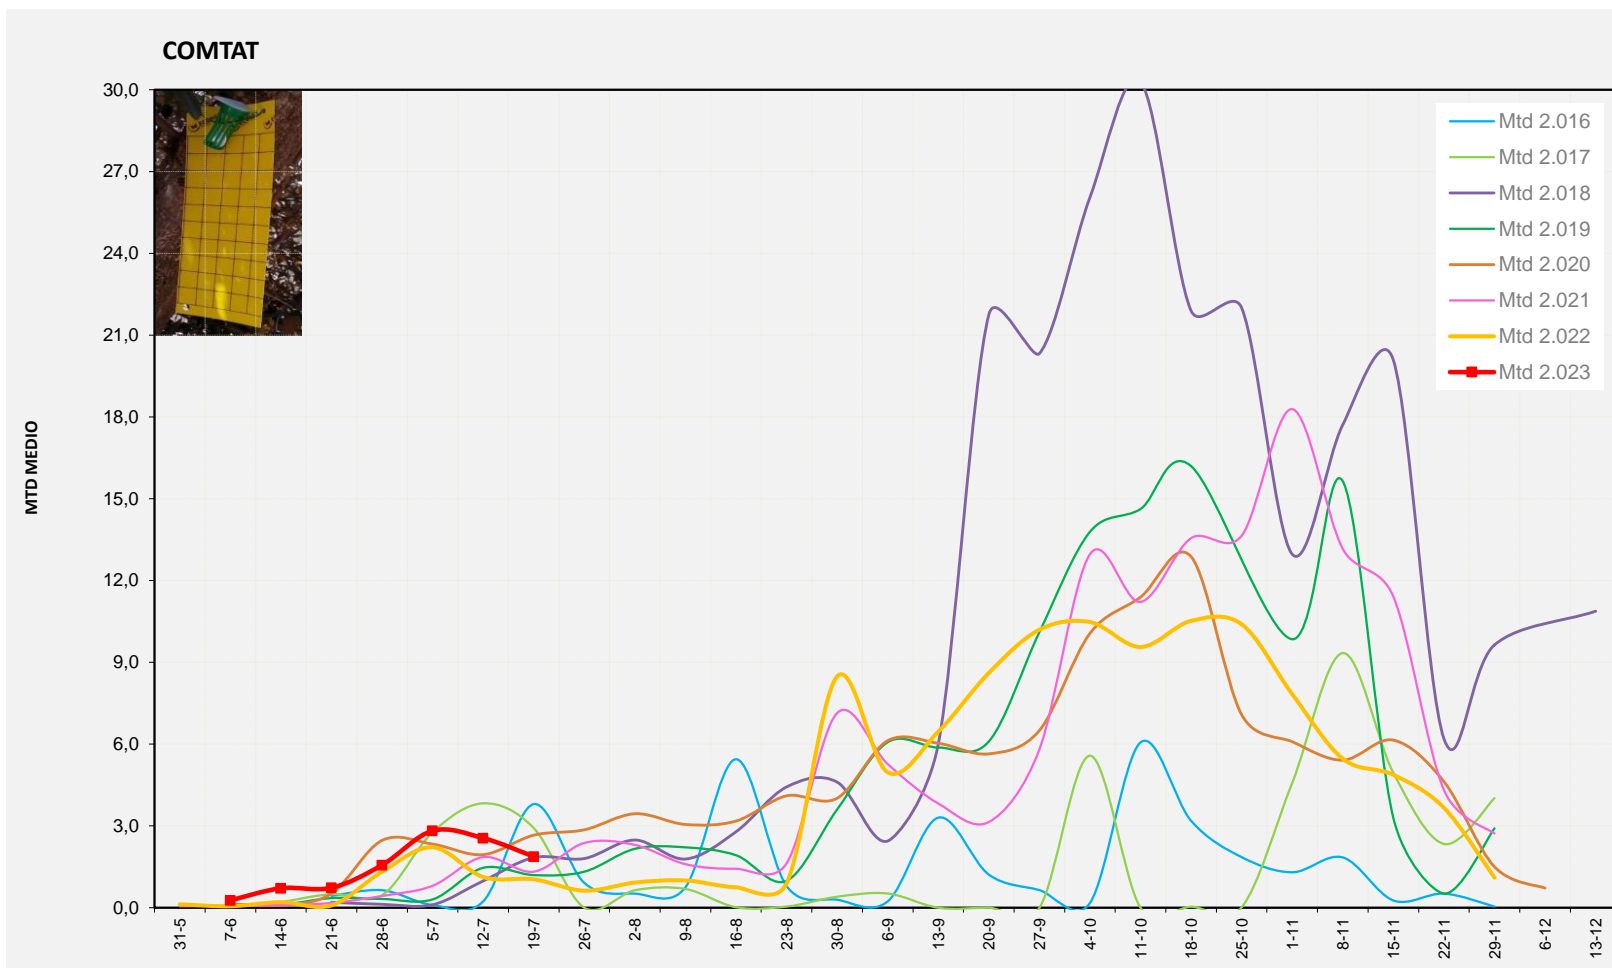

Setmana 29 COMTAT

Nº Trampes instal·lades: 8
% comptat última setmana: 87,50%

MTD MITJÀ	
2.016	3,80
2.017	2,92
2.018	1,84
2.019	1,20
2.020	2,66
2.021	1,32
2.022	1,04
2.023	1,88

MTD: Mosques/Trampa/Dia