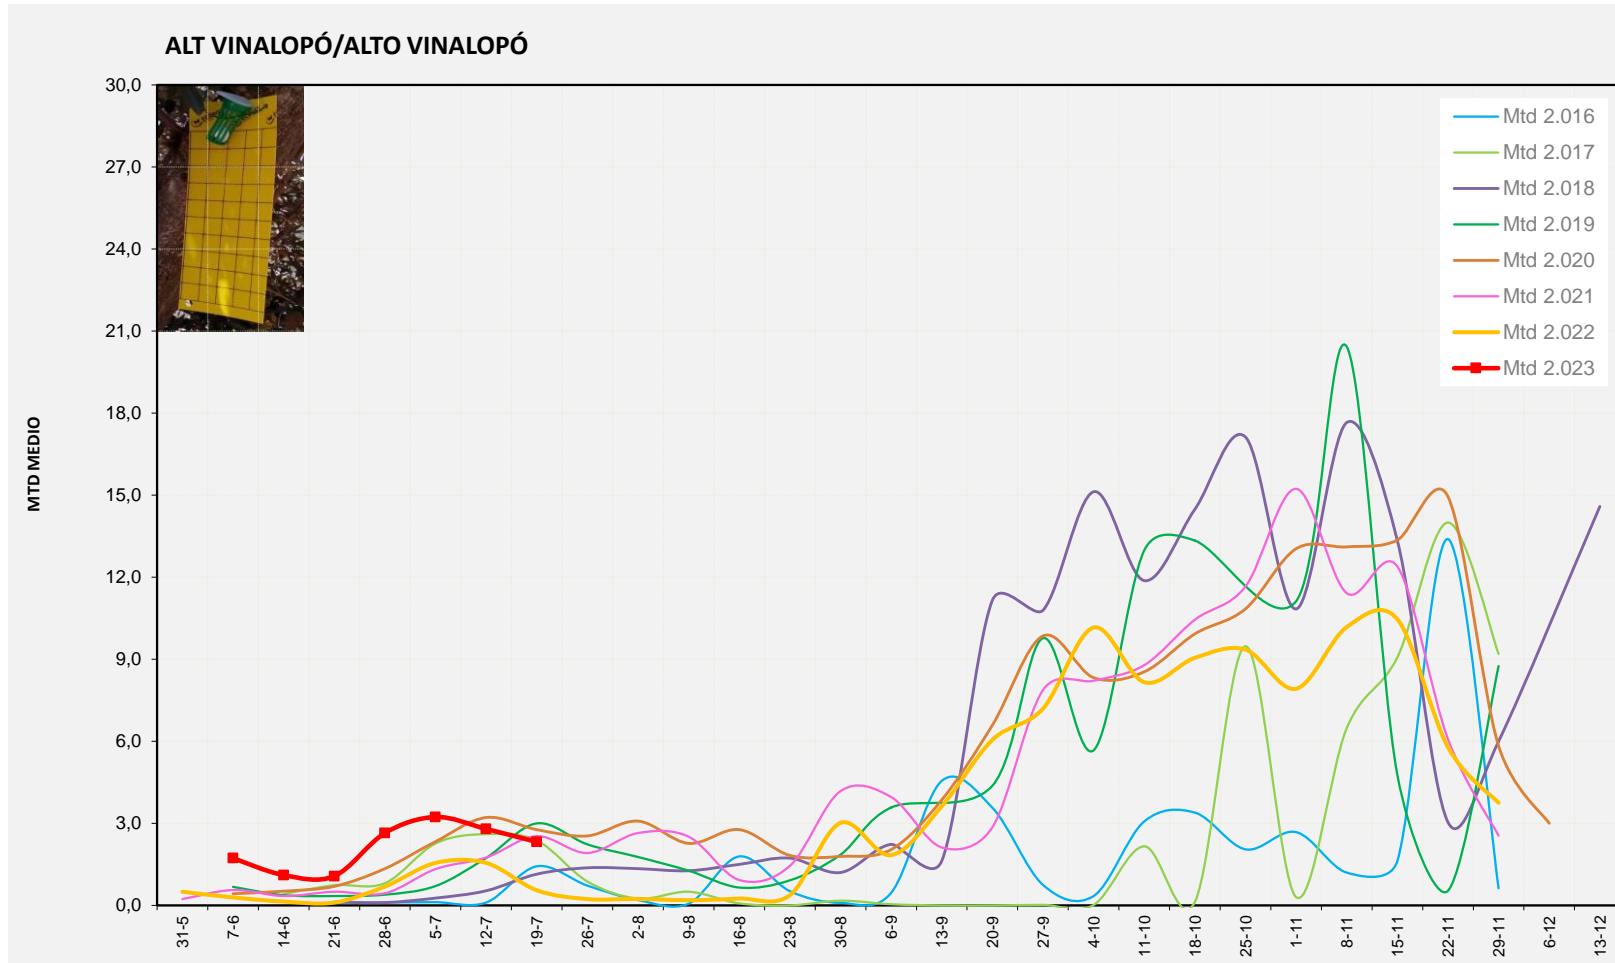

MTD: Mosques/Trampa/Dia

Setmana 29 ALCOIÀ

Nº Trampes instal·lades: 8
 % comptat última setmana: 100,00%

	MTD MITJÀ
2.016	0,68
2.017	2,54
2.018	0,93
2.019	1,11
2.020	2,13
2.021	2,11
2.022	1,29
2.023	2,54

MTD: Mosques/Trampa/Dia

Setmana 29 ALT VINALOPÓ

Nº Trampes instal·lades: 8
 % comptat última setmana: 100,00%

MTD MITJÀ	
2.016	1,43
2.017	2,38
2.018	1,14
2.019	3,00
2.020	2,77
2.021	2,53
2.022	0,55
2.023	2,32

MTD: Mosques/Trampa/Dia