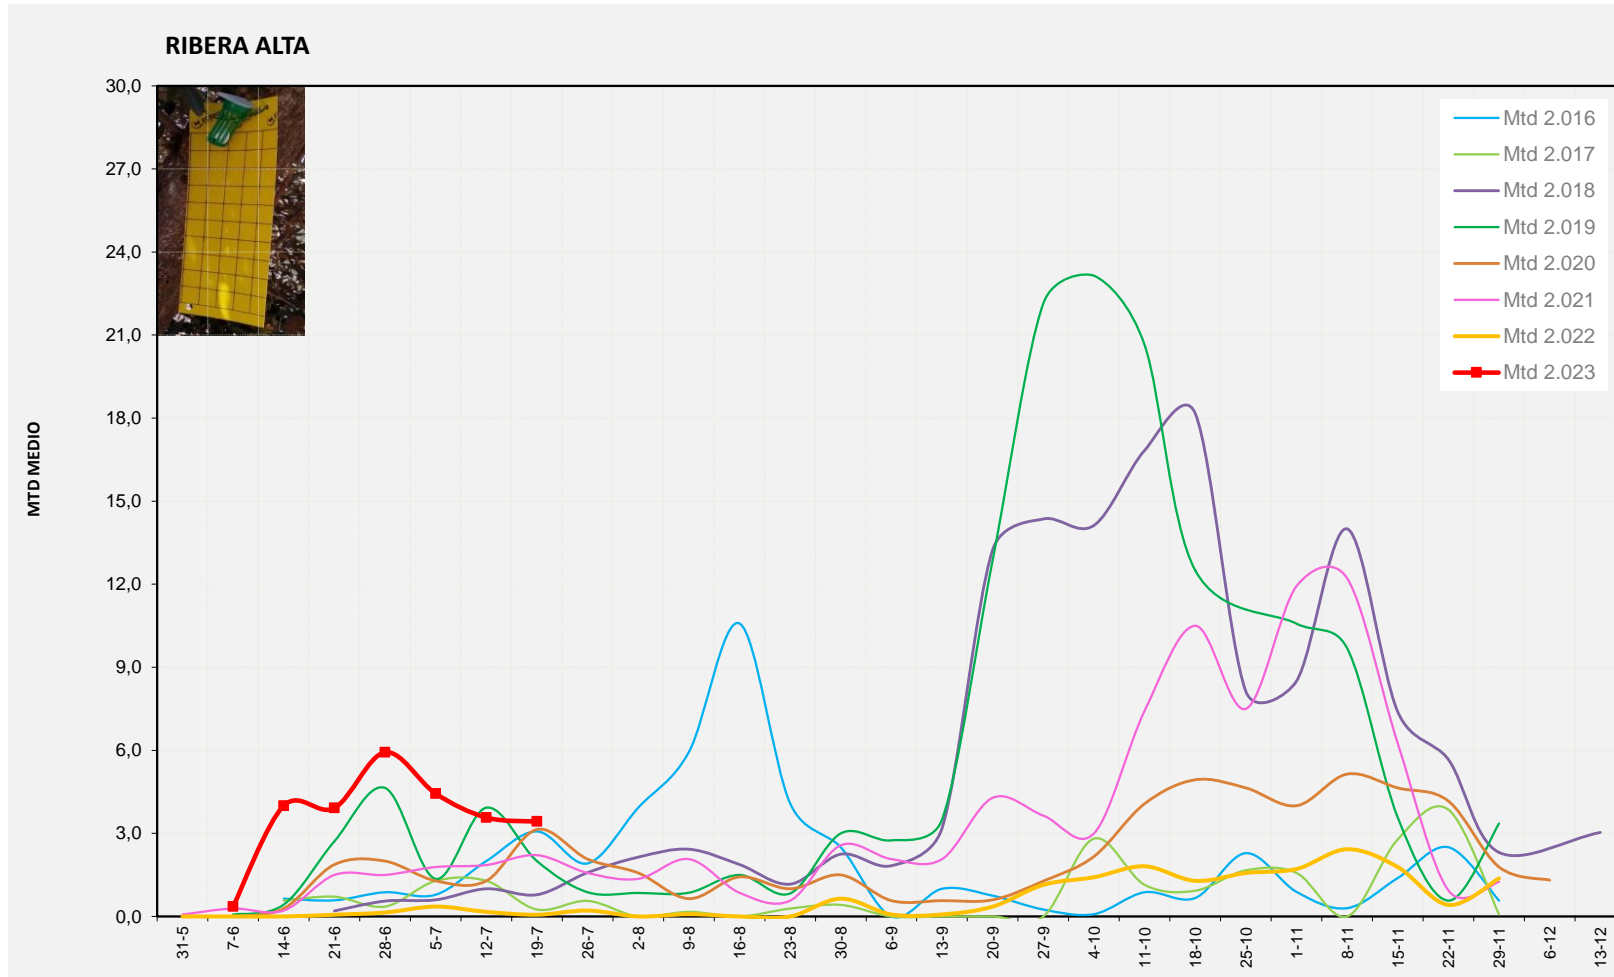

Setmana 29 RIBERA ALTA

Nº Trampes instal·lades: 2
% comptat última setmana: 100,00%

MTD MITJÀ	
2.016	3,07
2.017	0,25
2.018	0,79
2.019	2,00
2.020	3,14
2.021	2,21
2.022	0,06
2.023	3,43

MTD: Mosques/Trampa/Dia