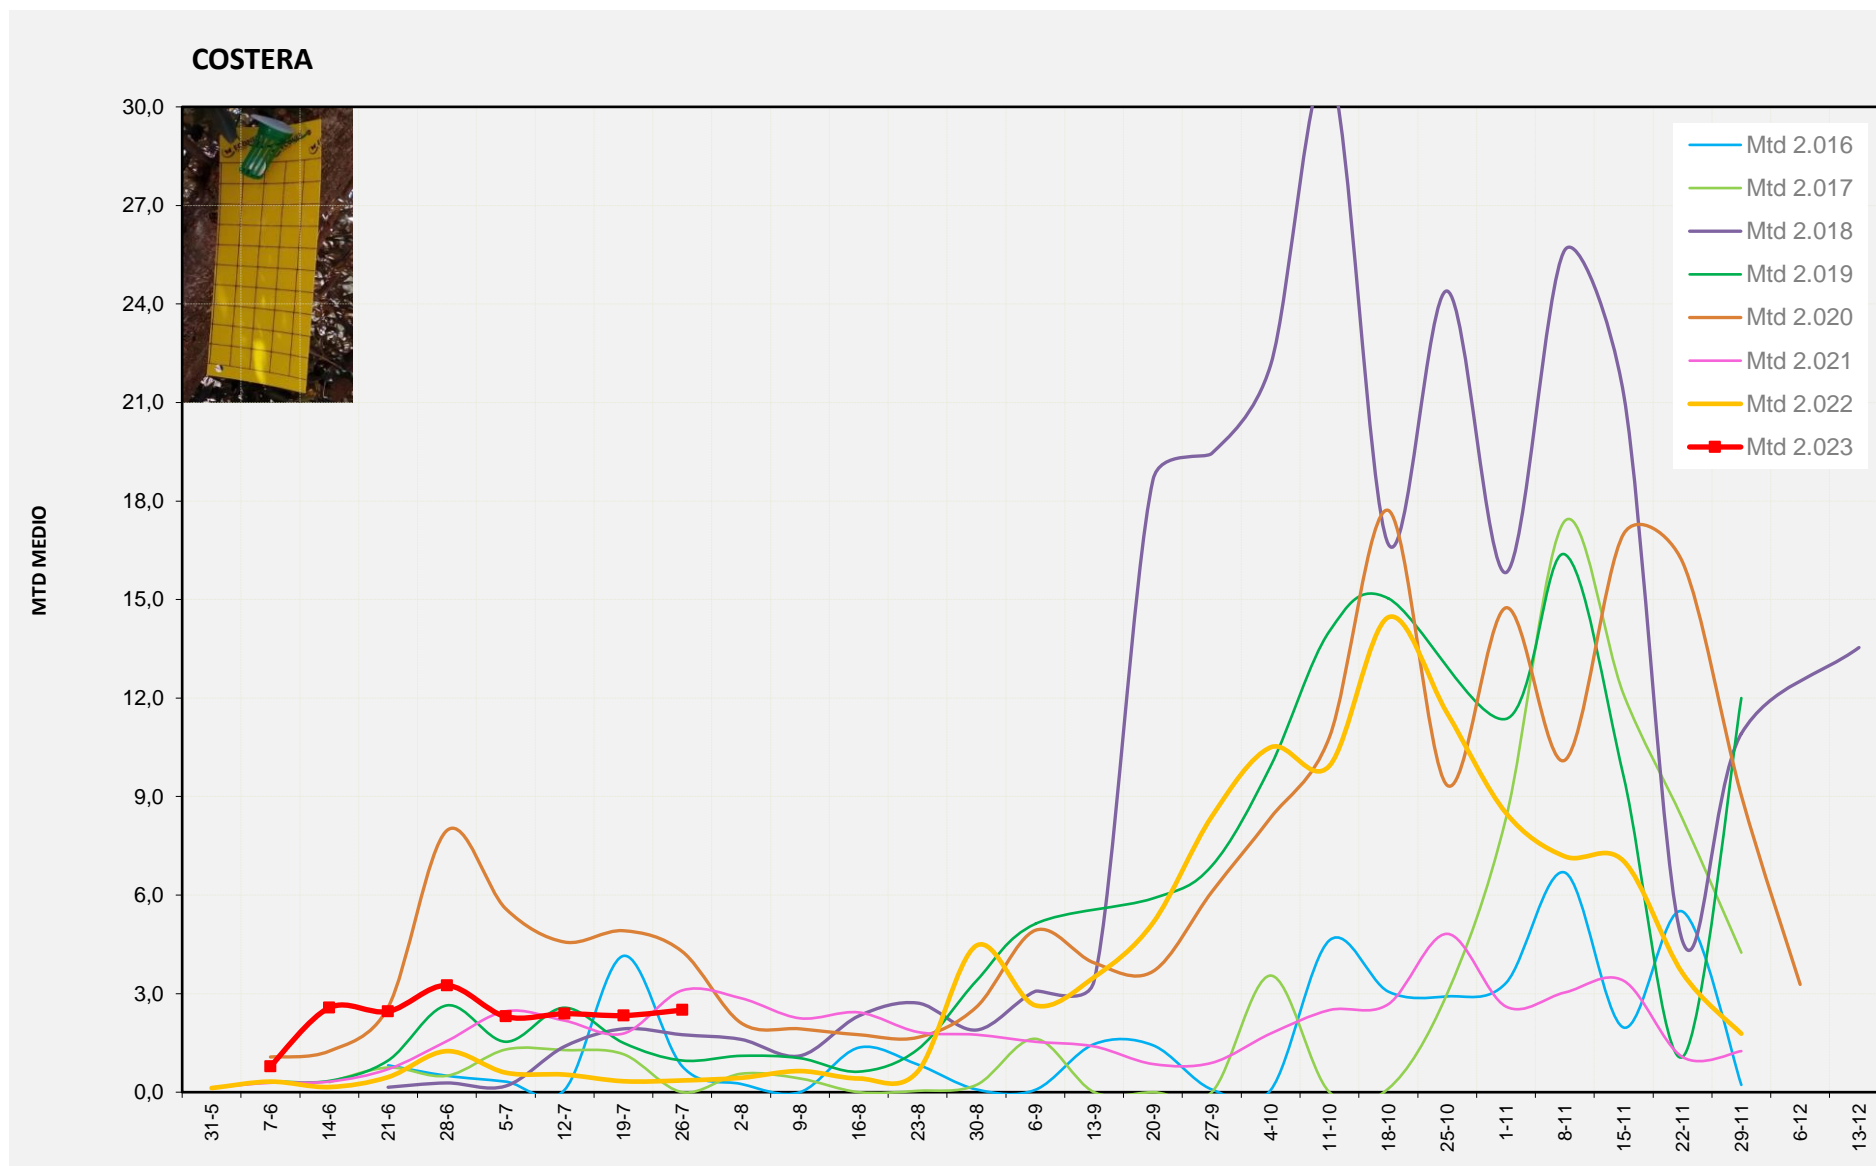

Setmana 30 COSTERA

Nº Trampes instal·lades: 4
% comptat última setmana: 100,00%

MTD MITJÀ	
2.016	0,79
2.017	0,00
2.018	1,75
2.019	0,96
2.020	4,28
2.021	3,10
2.022	0,36
2.023	2,50

MTD: Mosques/Trampa/Dia