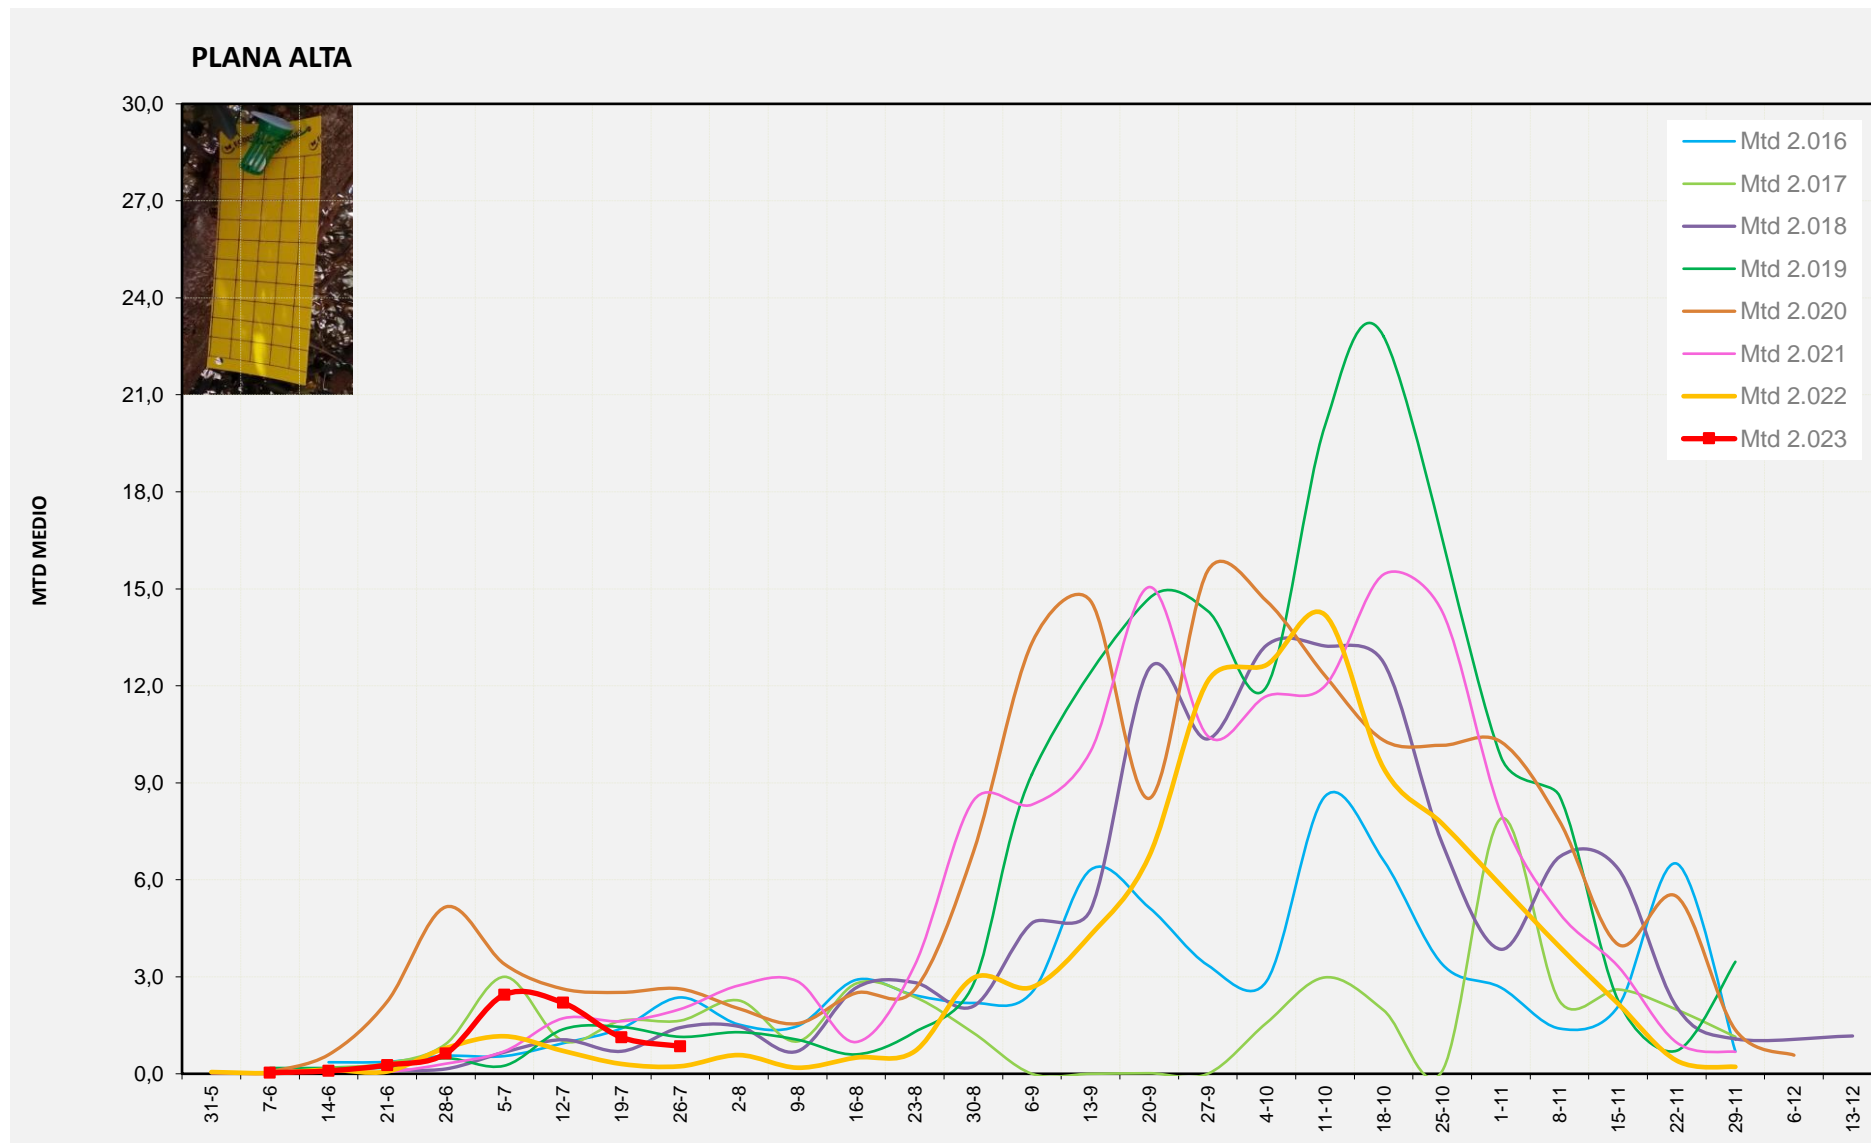

Setmana 30 PLANA ALTA

Nº Trampes instal·lades: 8
% comptat última setmana: 100,00%

MTD MITJÀ	
2.016	2,36
2.017	1,64
2.018	1,43
2.019	1,14
2.020	2,63
2.021	2,00
2.022	0,23
2.023	0,85

MTD: Mosques/Trampa/Dia