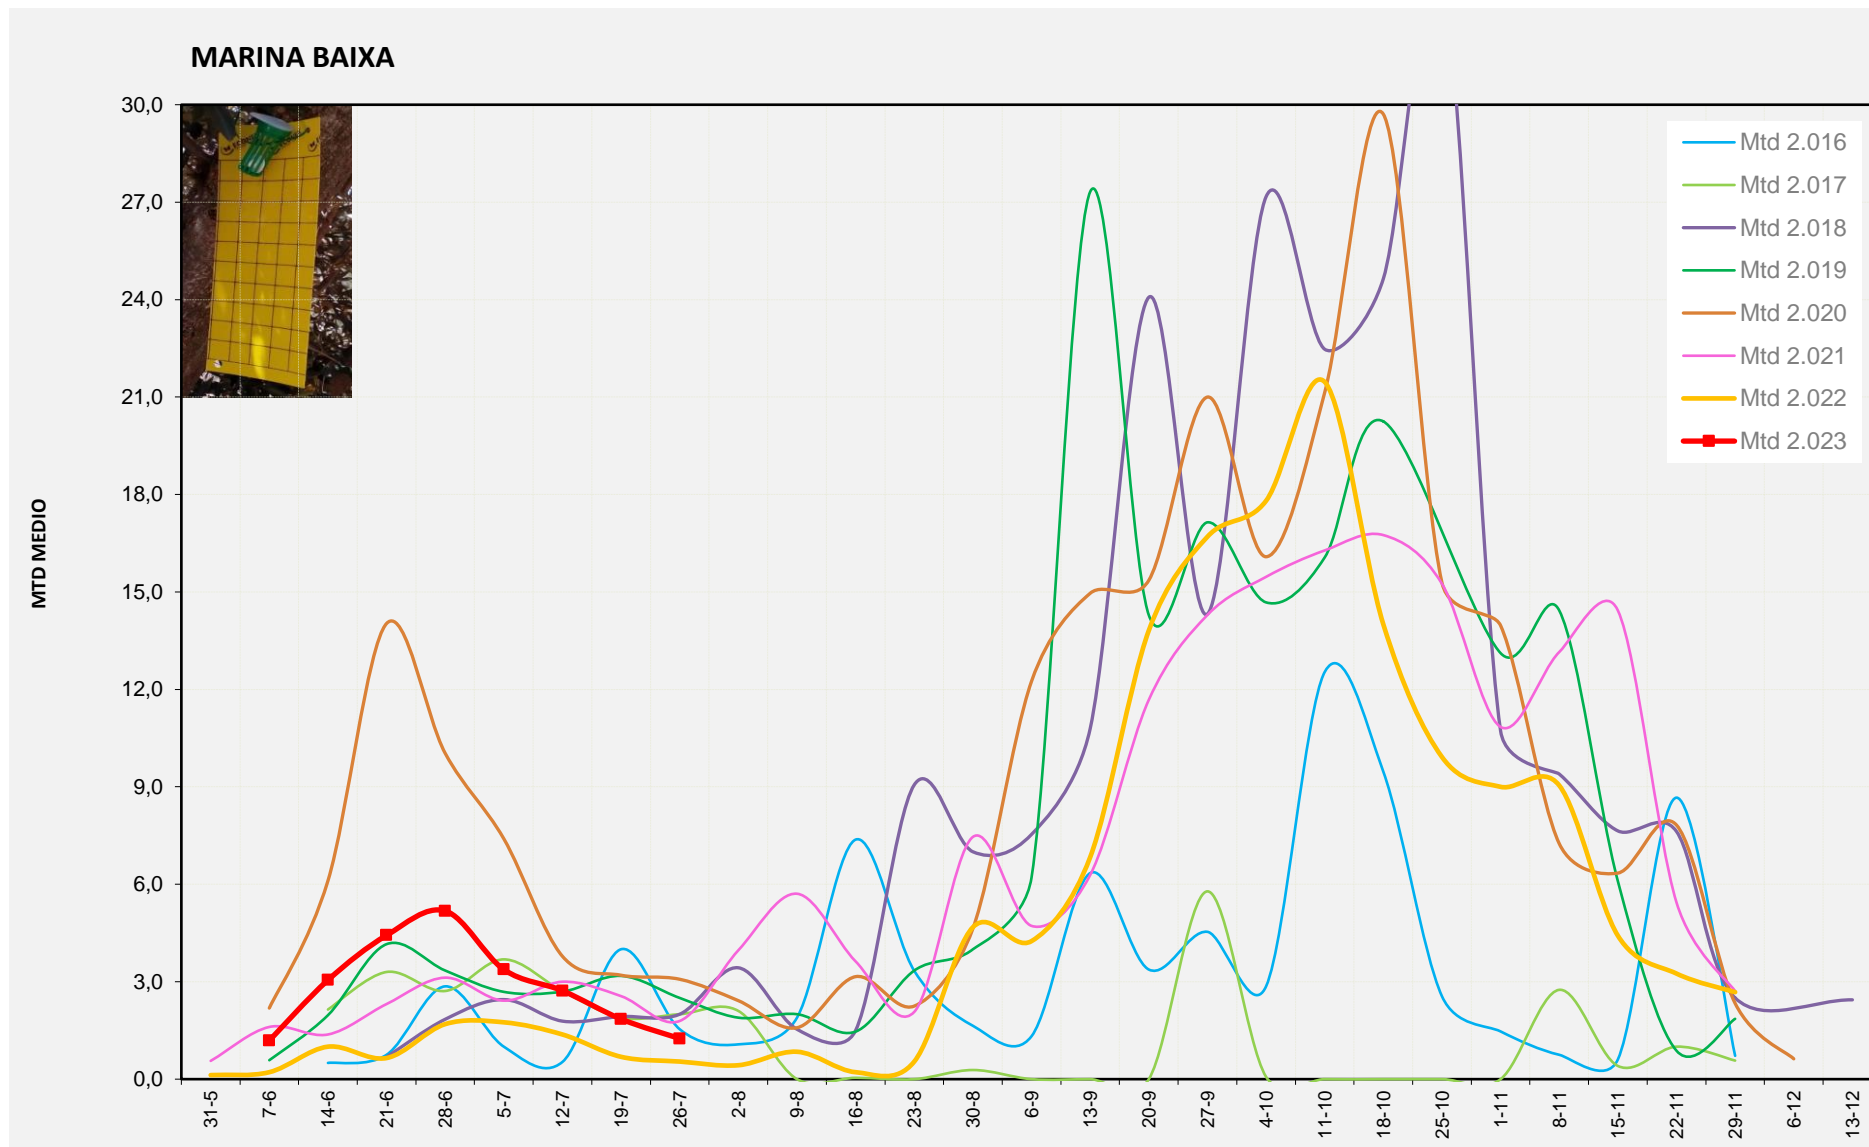

MTD MITJÀ	
2.016	0,91
2.017	0,00
2.018	1,80
2.019	1,32
2.020	2,86
2.021	2,38
2.022	0,63
2.023	2,56

MTD: Mosques/Trampa/Dia

Setmana 30 MARINA BAIXA

Nº Trampes instal·lades: 4  
 % comptat última setmana: 100,00%

MTD MITJÀ	
2.016	1,54
2.017	2,00
2.018	2,00
2.019	2,50
2.020	3,08
2.021	1,79
2.022	0,54
2.023	1,25

MTD: Mosques/Trampa/Dia

Setmana 30 VINALOPÓ MITJÀ

Nº Trampes instal·lades: 6  
 % comptat última setmana: 100,00%