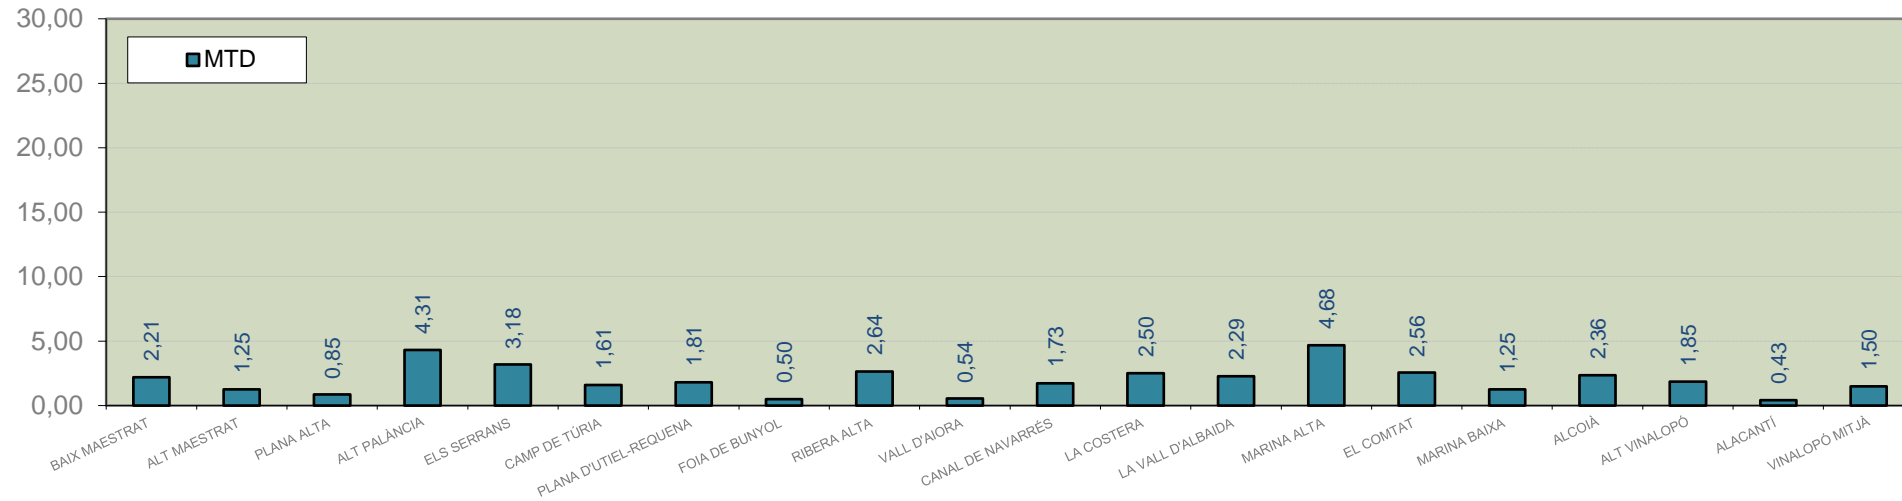

### ALACANT

MARINA ALTA

EL COMTAT

MARINA BAIXA

ALCOIÀ

ALT VINALOPÓ

ALACANTÍ

VINALOPÓ MITJÀ

Setmana 30 Resum per zones

MTD: Mosques/Trampa/Dia

MTD BACTROCERA OLEAE

% TRAMPES REVISADES

Setmana 30 Isomosques. Nivells poblacionals i tendència de la població silvestre

Nivell Poblacional Punts de control *Bactrocera oleae*

2.023

Tendència Punts de control *Bactrocera oleae* 2.023

**Setmana 30 Corba poblacional Comunitat Valenciana**

**MTD mateixa setmana**

<b>2.016</b>	<b>1,22</b>
<b>2.017</b>	<b>1,11</b>
<b>2.018</b>	<b>1,77</b>
<b>2.019</b>	<b>1,99</b>
<b>2.020</b>	<b>2,87</b>
<b>2.021</b>	<b>1,95</b>
<b>2.022</b>	<b>0,47</b>
<b>2.023</b>	<b>2,15</b>