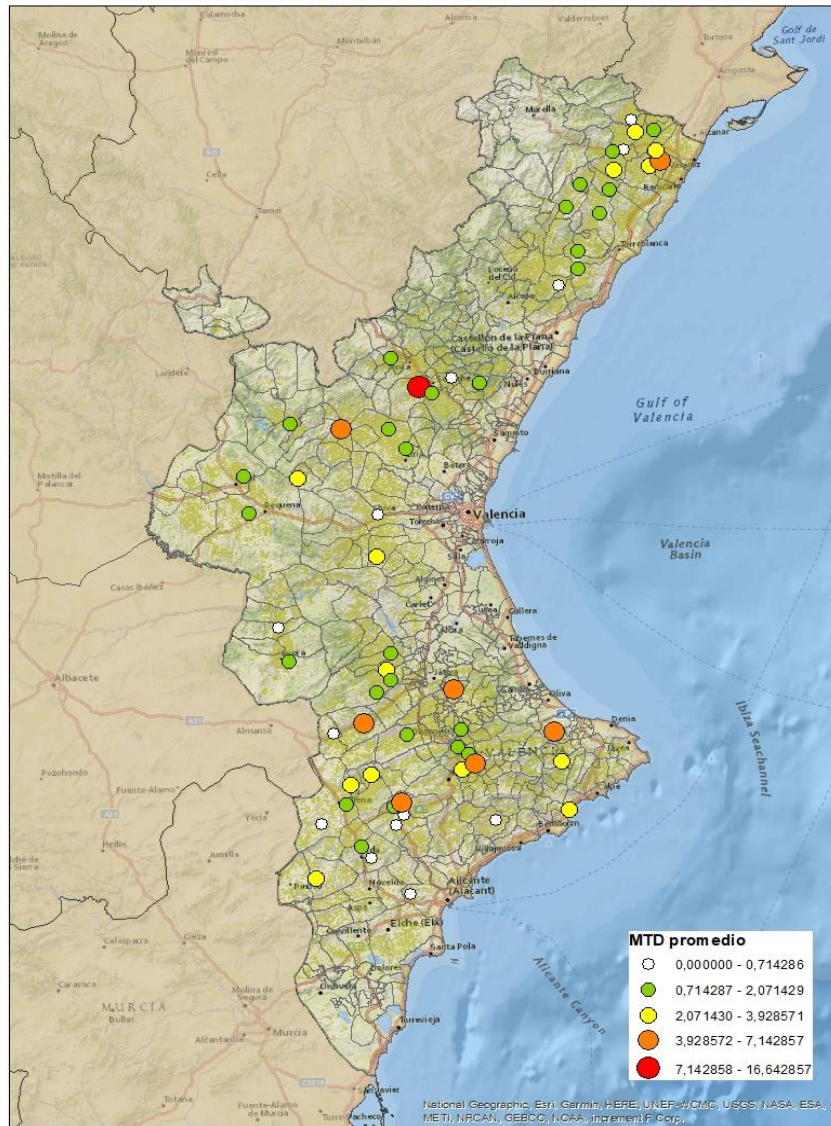

### ALACANT

MARINA ALTA

EL COMTAT

MARINA BAIXA

ALCOIÀ

ALT VINALOPÓ

ALACANTÍ

VINALOPÓ MITJÀ

Setmana 30 Resum per zones

MTD: Mosques/Trampa/Dia

MTD BACTROCERA OLEAE

% TRAMPES REVISADES

Setmana 30 Isomosques. Nivells poblacionals i tendència de la població silvestre

Nivell Poblacional Punts de control *Bactrocera oleae*

2.023

Tendència Punts de control *Bactrocera oleae* 2.023

**Setmana 30 Corba poblacional Comunitat Valenciana**

**MTD mateixa setmana**

<b>2.016</b>	<b>1,22</b>
<b>2.017</b>	<b>1,11</b>
<b>2.018</b>	<b>1,77</b>
<b>2.019</b>	<b>1,99</b>
<b>2.020</b>	<b>2,87</b>
<b>2.021</b>	<b>1,95</b>
<b>2.022</b>	<b>0,47</b>
<b>2.023</b>	<b>2,15</b>