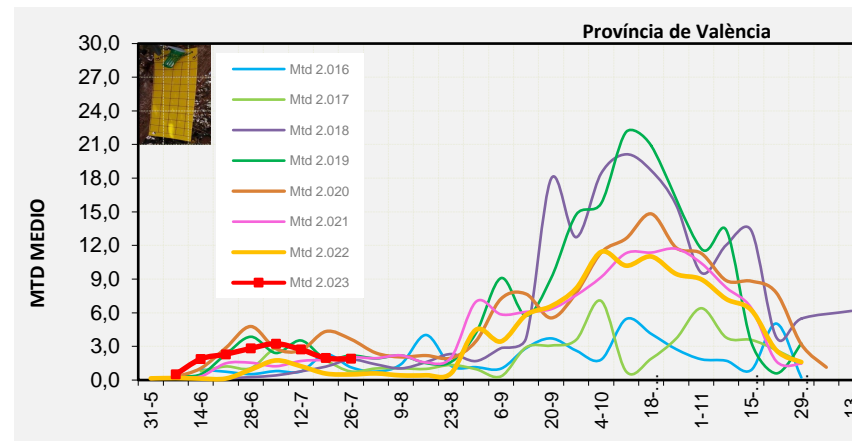

2.023

Tendència Punts de control *Bactrocera oleae* 2.023

**Setmana 30 Corba poblacional Comunitat Valenciana**

**MTD mateixa setmana**

<b>2.016</b>	<b>1,22</b>
<b>2.017</b>	<b>1,11</b>
<b>2.018</b>	<b>1,77</b>
<b>2.019</b>	<b>1,99</b>
<b>2.020</b>	<b>2,87</b>
<b>2.021</b>	<b>1,95</b>
<b>2.022</b>	<b>0,47</b>
<b>2.023</b>	<b>2,15</b>

% comptat última setmana: 100,00%

MTD: Mosques/Trampa/Dia

Setmana 30 Corbes poblacionals províncies

	MTD mitjà		
	Castelló	València	Alacant
2.016	1,06	1,14	1,44
2.017	1,61	0,77	0,93
2.018	1,50	1,83	2,00
2.019	1,51	2,20	2,30
2.020	2,53	3,64	2,44
2.021	1,96	2,05	1,85
2.022	0,27	0,50	0,64
2.023	2,36	1,90	2,19

% comptat última setmana: 100,00%

MTD: Mosques/Trampa/Dia

% comptat última setmana: 100,00%

% comptat última setmana: 100,00%

Setmana 30 BAIX MAESTRAT

Nº Trampes instal·lades: 20  
 % comptat última setmana: 100,00%