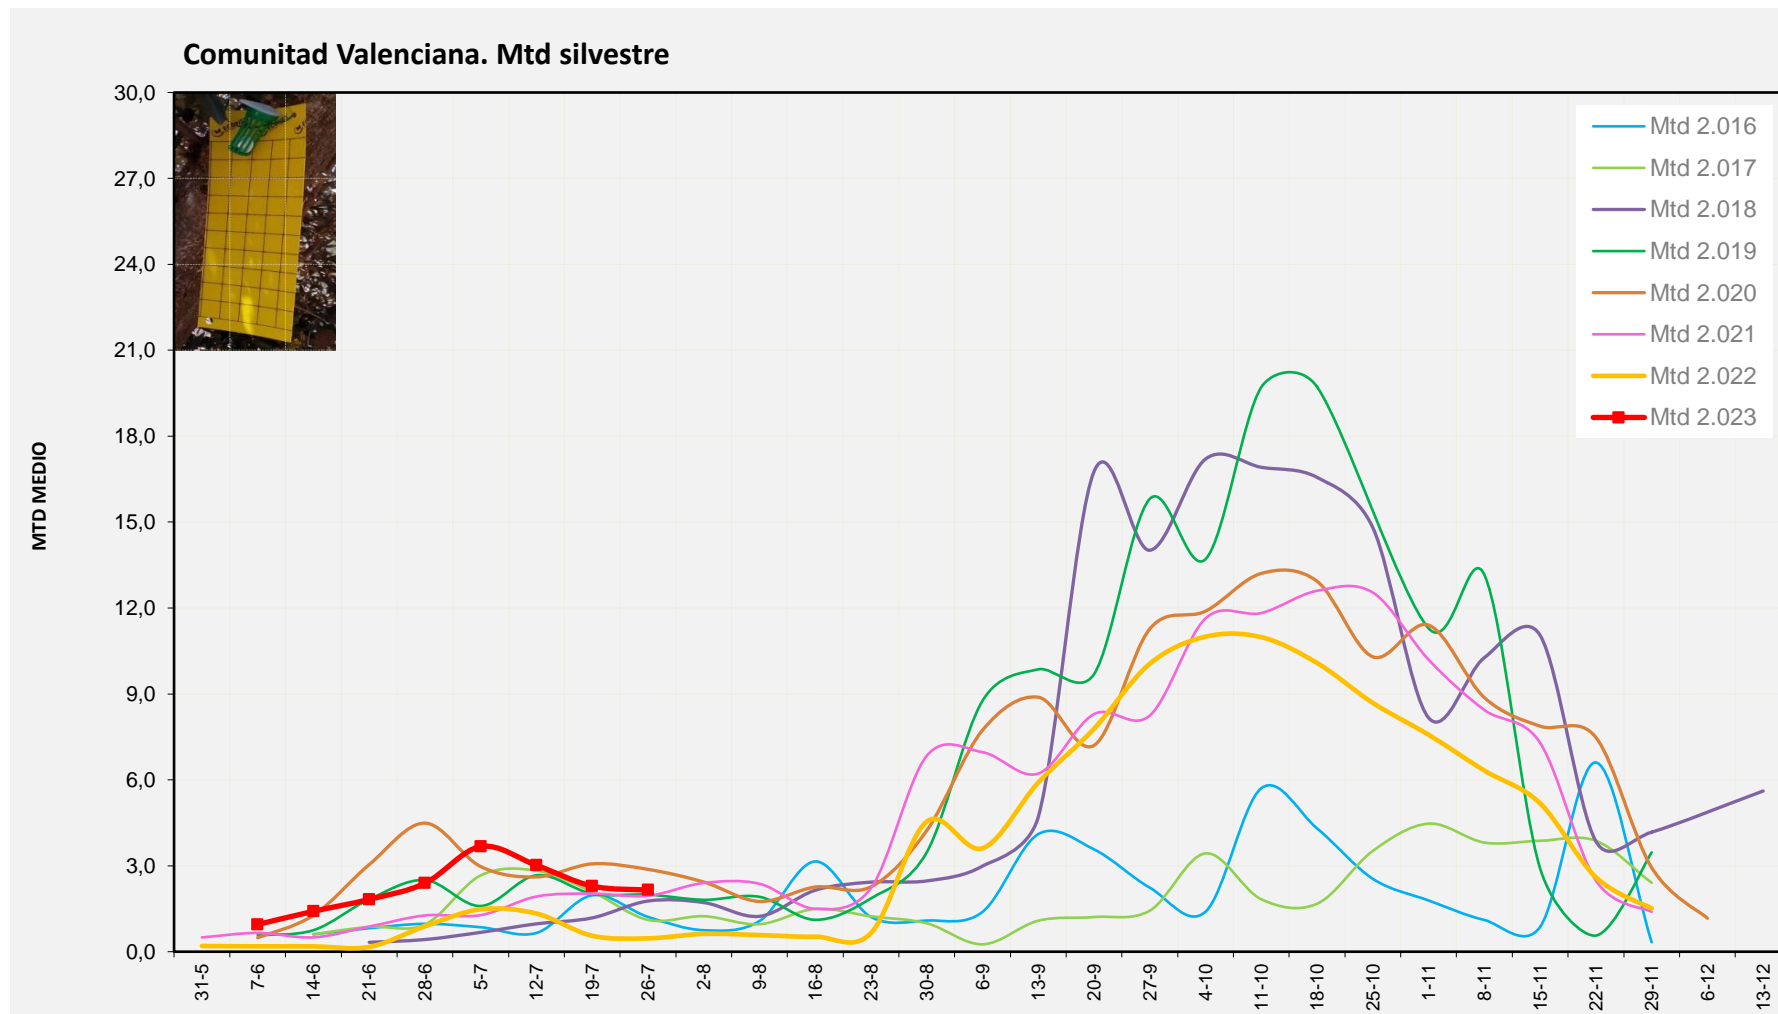

Setmana 30 Corba poblacional Comunitat Valenciana

MTD mateixa setmana

2.016	1,22
2.017	1,11
2.018	1,77
2.019	1,99
2.020	2,87
2.021	1,95
2.022	0,47
2.023	2,15

% comptat última setmana: 100,00%

MTD: Mosques/Trampa/Dia