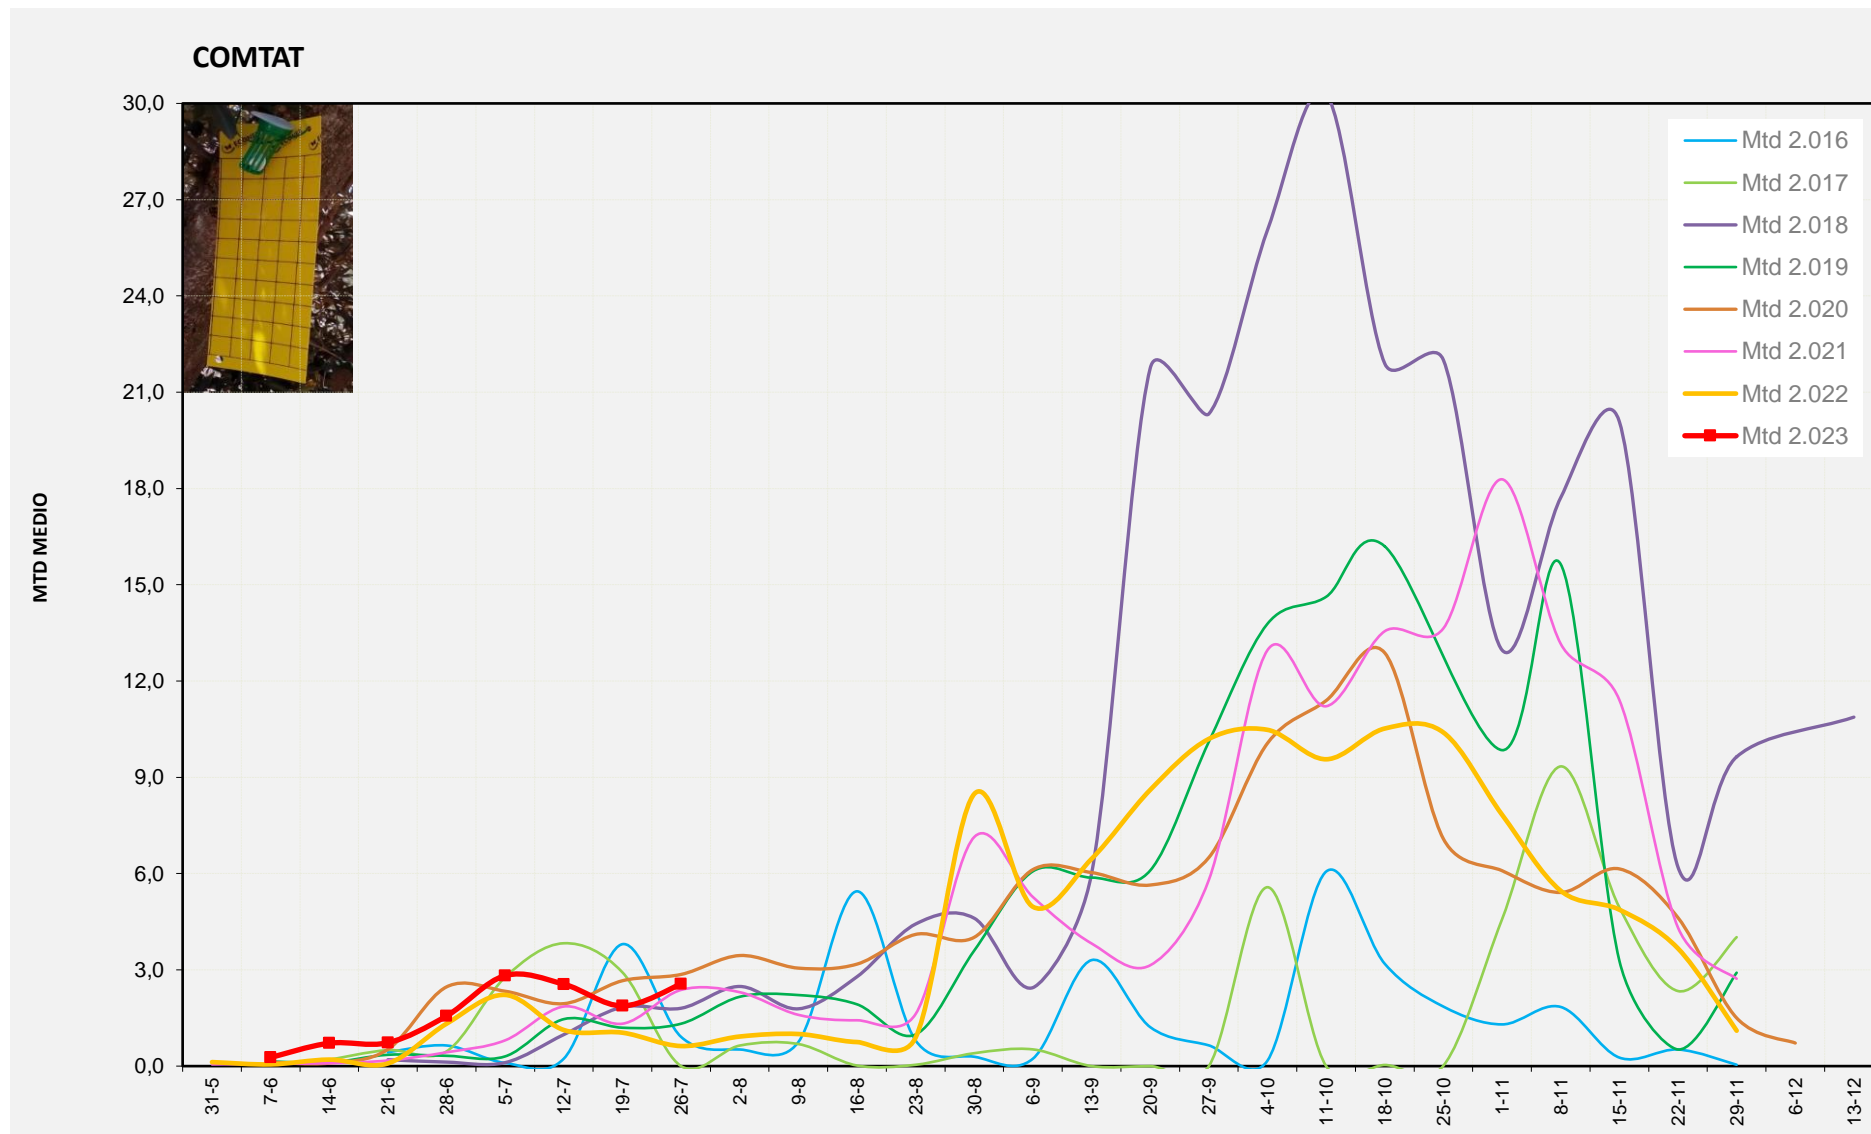

Setmana 30 COMTAT

Nº Trampes instal·lades: 8
% comptat última setmana: 100,00%

MTD MITJÀ	
2.016	0,91
2.017	0,00
2.018	1,80
2.019	1,32
2.020	2,86
2.021	2,38
2.022	0,63
2.023	2,56

MTD: Mosques/Trampa/Dia