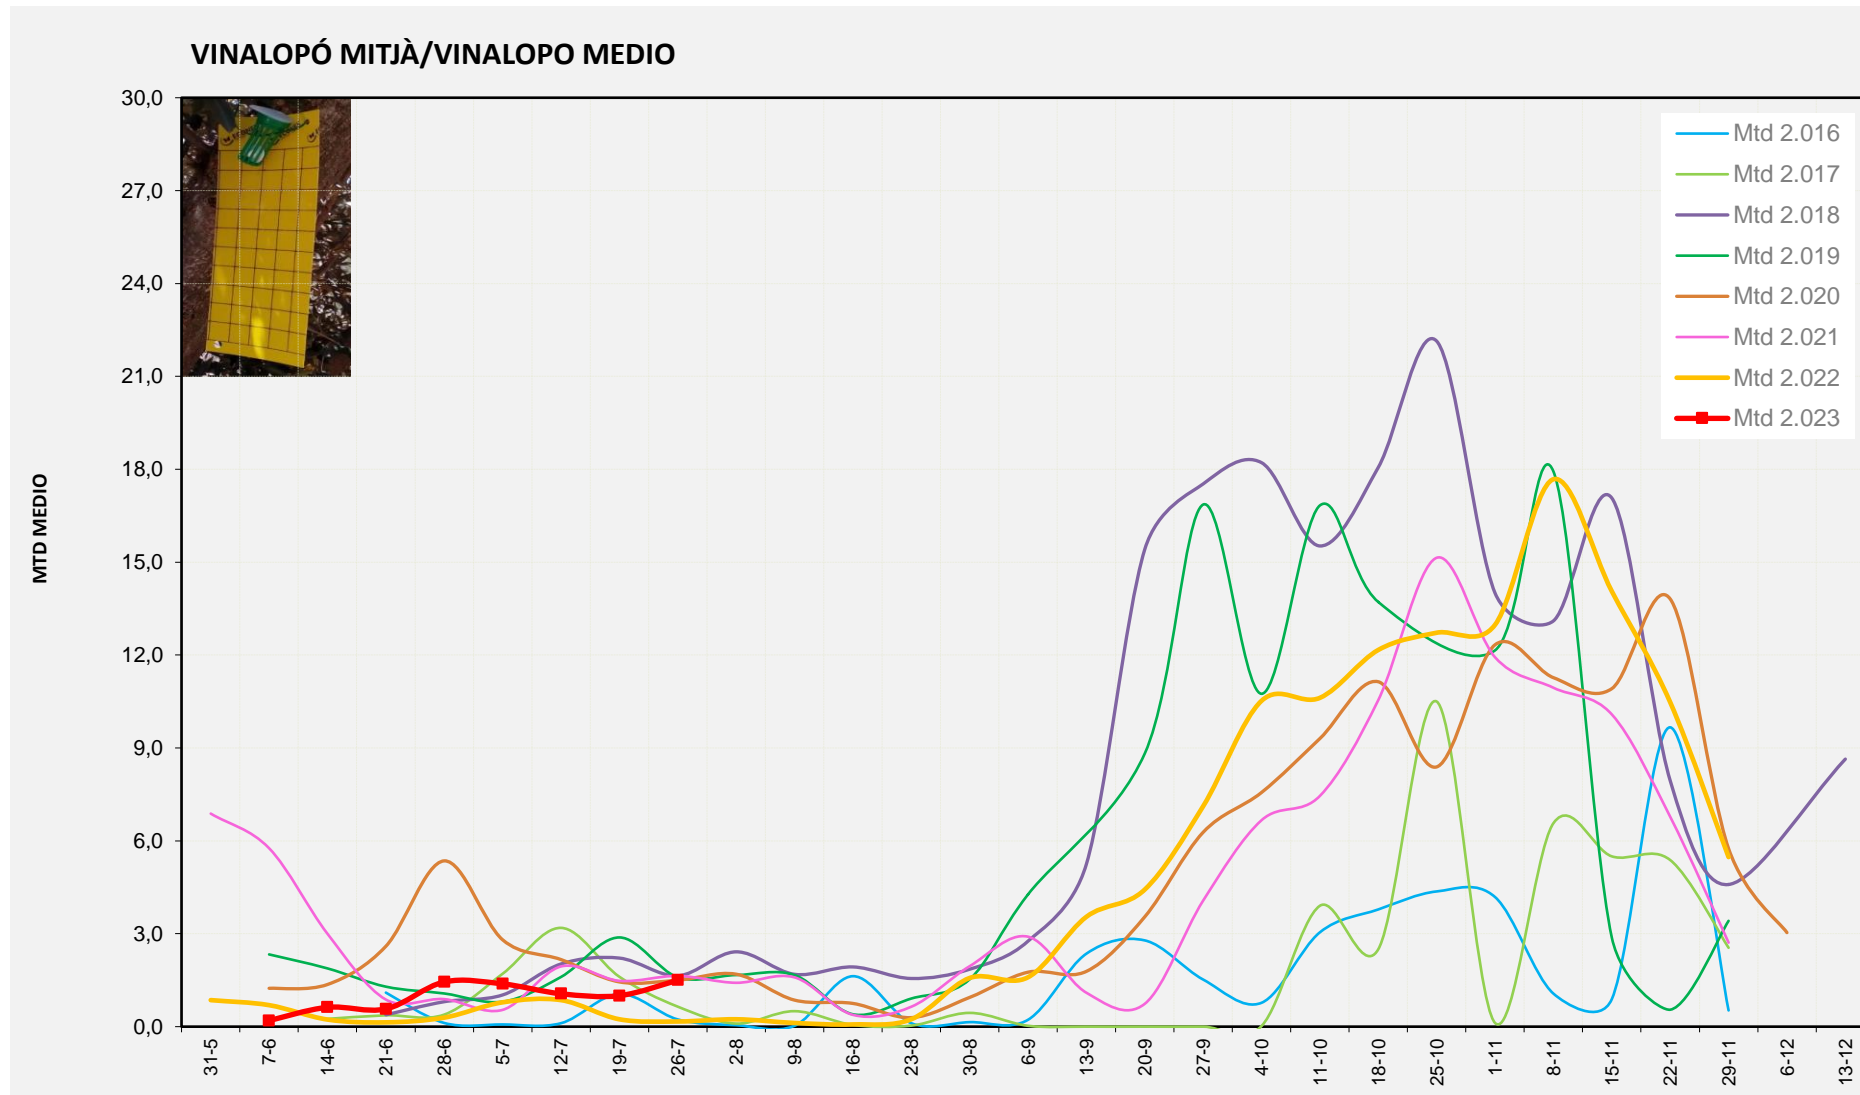

MTD MITJÀ	
2.016	1,54
2.017	2,00
2.018	2,00
2.019	2,50
2.020	3,08
2.021	1,79
2.022	0,54
2.023	1,25

MTD: Mosques/Trampa/Dia

Setmana 30 VINALOPÓ MITJÀ

Nº Trampes instal·lades: 6  
 % comptat última setmana: 100,00%

MTD MITJÀ	
2.016	0,23
2.017	0,65
2.018	1,64
2.019	1,60
2.020	1,50
2.021	1,64
2.022	0,17
2.023	1,50

MTD: Mosques/Trampa/Dia