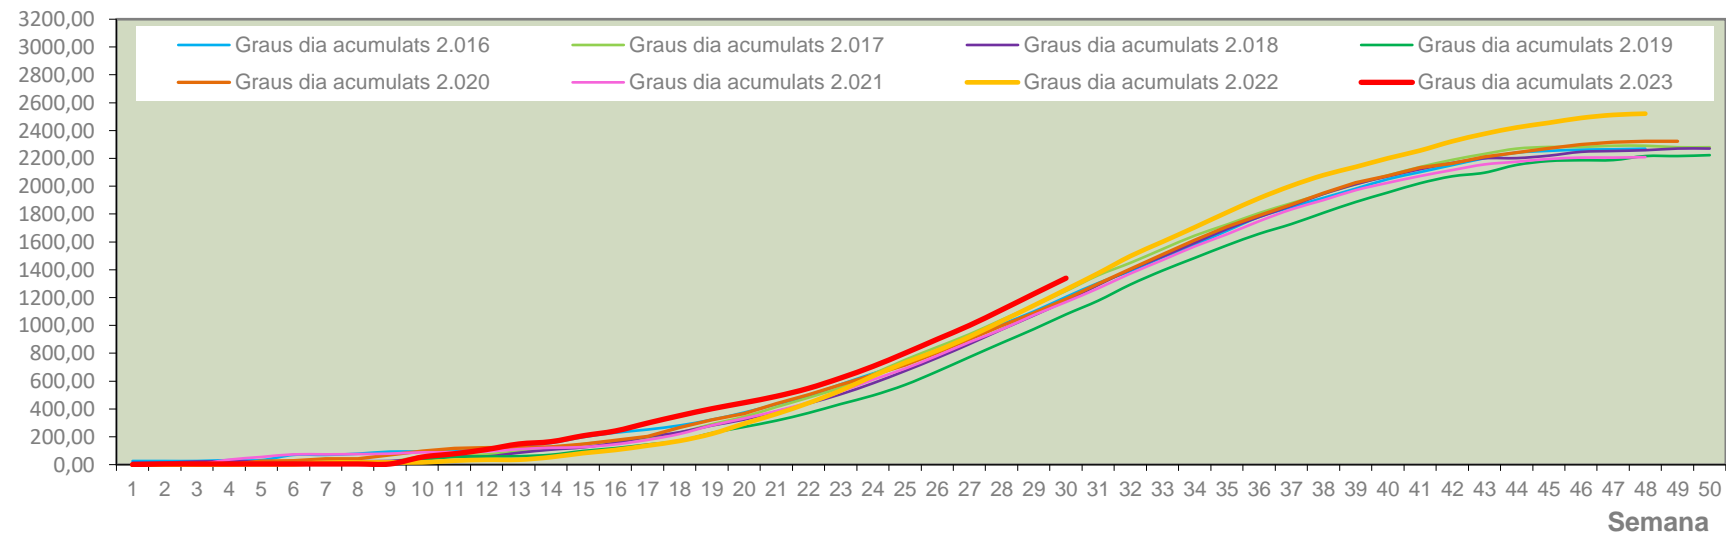

Dades climàtiques

Temperatura llindar a partir de la qual s'acumulen graus dia: 9°C

Grados.día

Integral térmica zona oleícola 2.023