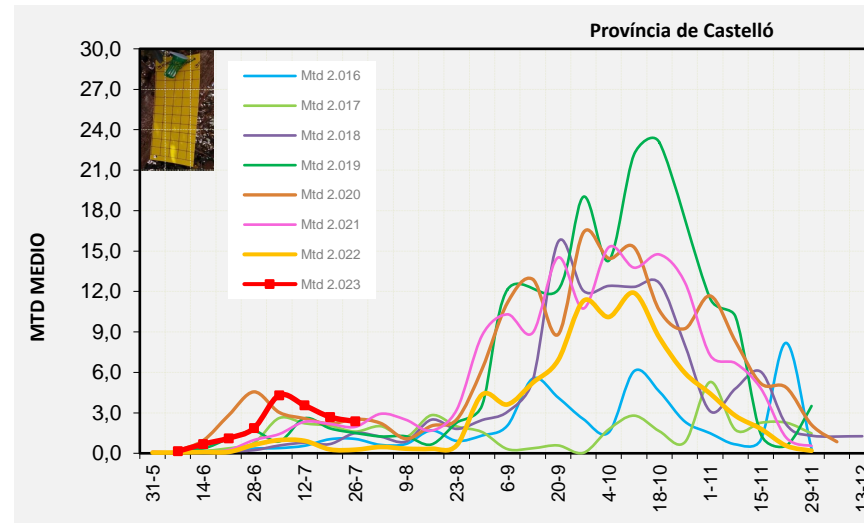

Setmana 30 Corbes poblacionals províncies

	MTD mitjà		
	Castelló	València	Alacant
2.016	1,06	1,14	1,44
2.017	1,61	0,77	0,93
2.018	1,50	1,83	2,00
2.019	1,51	2,20	2,30
2.020	2,53	3,64	2,44
2.021	1,96	2,05	1,85
2.022	0,27	0,50	0,64
2.023	2,36	1,90	2,19

% comptat última setmana: 100,00%

MTD: Mosques/Trampa/Dia