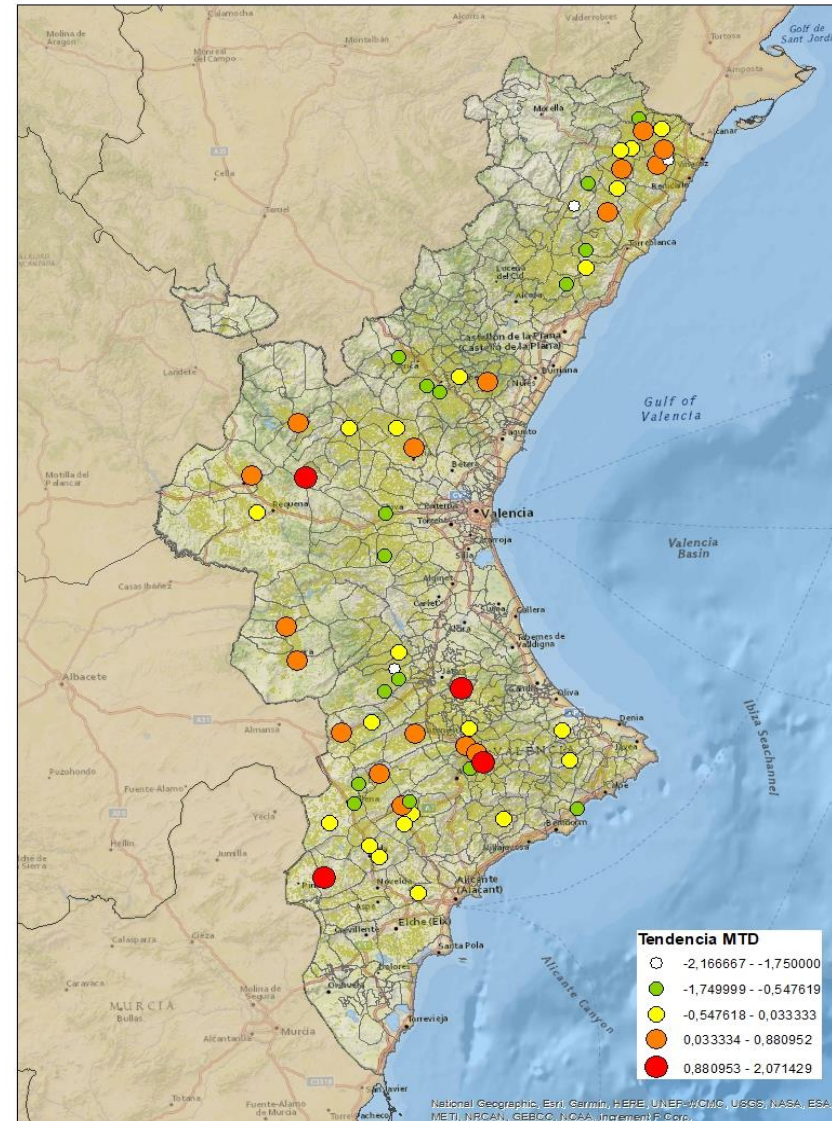

### ALACANT

MARINA ALTA

EL COMTAT

MARINA BAIXA

ALCOIÀ

ALT VINALOPÓ

ALACANTÍ

VINALOPÓ MITJÀ

Setmana 30 Resum per zones

MTD: Mosques/Trampa/Dia

MTD BACTROCERA OLEAE

% TRAMPES REVISADES

Setmana 30 Isomosques. Nivells poblacionals i tendència de la població silvestre

Nivell Poblacional Punts de control *Bactrocera oleae*

2.023

Tendència Punts de control *Bactrocera oleae* 2.023

**Setmana 30 Corba poblacional Comunitat Valenciana**

**MTD mateixa setmana**

<b>2.016</b>	<b>1,22</b>
<b>2.017</b>	<b>1,11</b>
<b>2.018</b>	<b>1,77</b>
<b>2.019</b>	<b>1,99</b>
<b>2.020</b>	<b>2,87</b>
<b>2.021</b>	<b>1,95</b>
<b>2.022</b>	<b>0,47</b>
<b>2.023</b>	<b>2,15</b>