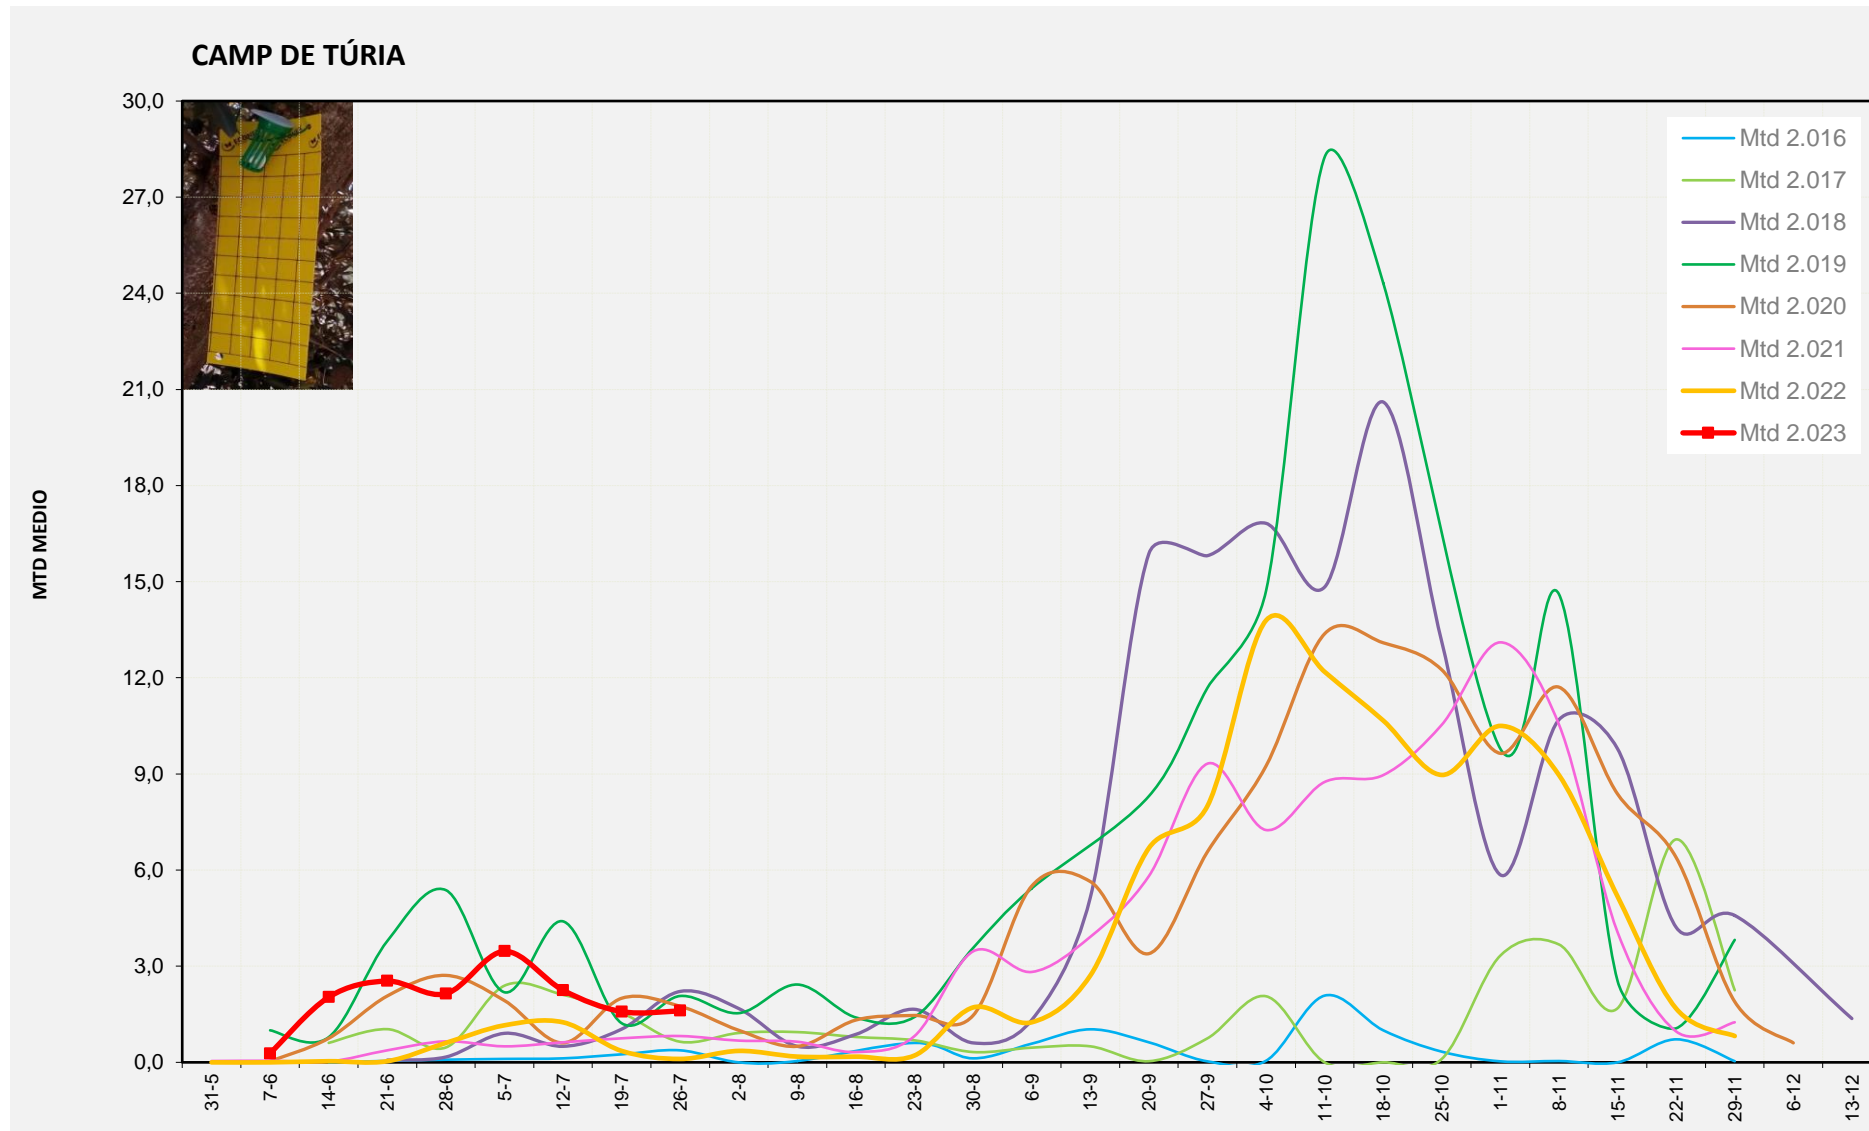

Setmana 30 CAMP DE TÚRIA

Nº Trampes instal·lades: 4
% comptat última setmana: 100,00%

MTD MITJÀ	
2.016	0,37
2.017	0,64
2.018	2,21
2.019	2,07
2.020	1,75
2.021	0,82
2.022	0,11
2.023	1,61

MTD: Mosques/Trampa/Dia