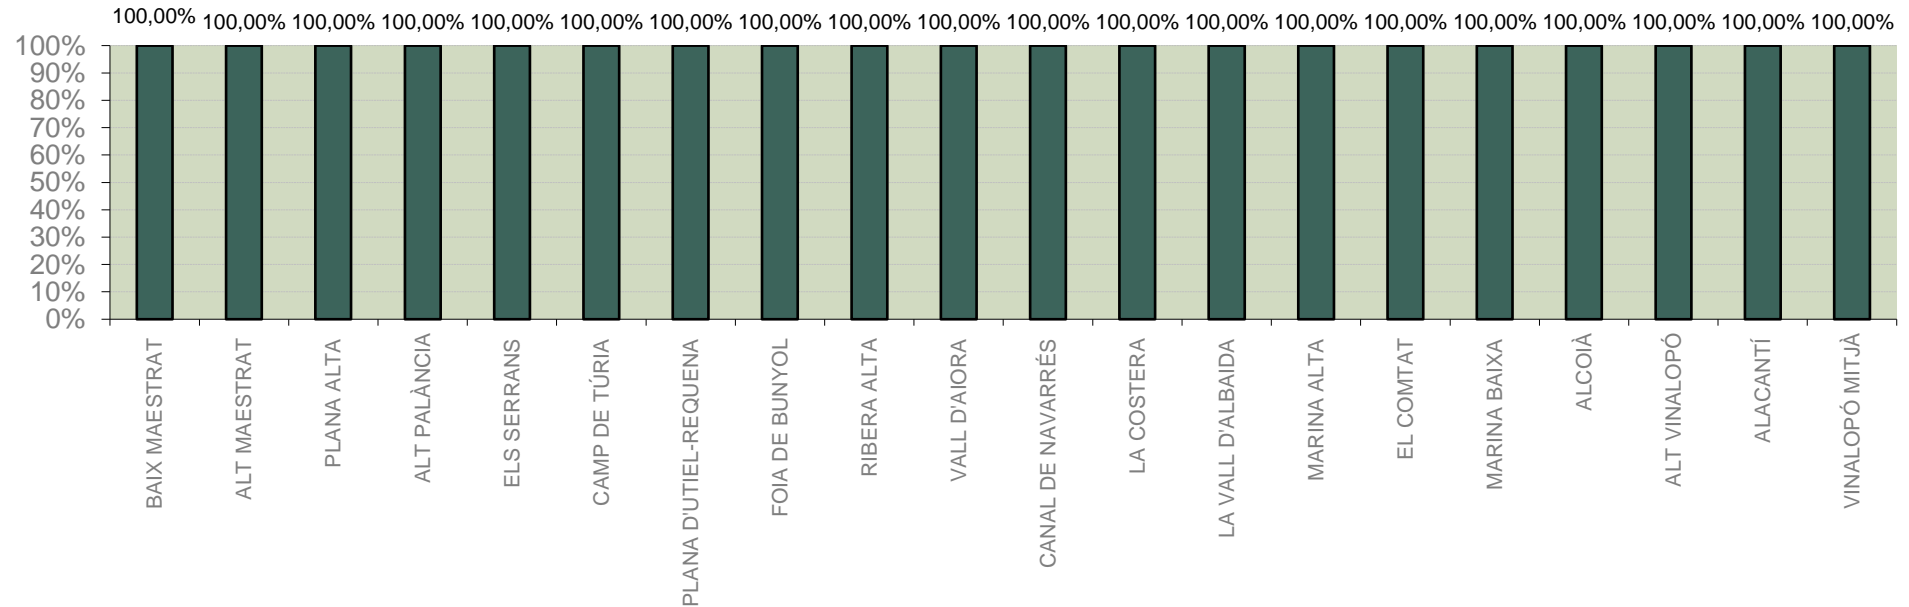

### ALACANT

MARINA ALTA

EL COMTAT

MARINA BAIXA

ALCOIÀ

ALT VINALOPÓ

ALACANTÍ

VINALOPÓ MITJÀ

Setmana 30 Resum per zones

MTD: Mosques/Trampa/Dia

MTD BACTROCERA OLEAE

% TRAMPES REVISADES

Setmana 30 Isomosques. Nivells poblacionals i tendència de la població silvestre

Nivell Poblacional Punts de control *Bactrocera oleae*