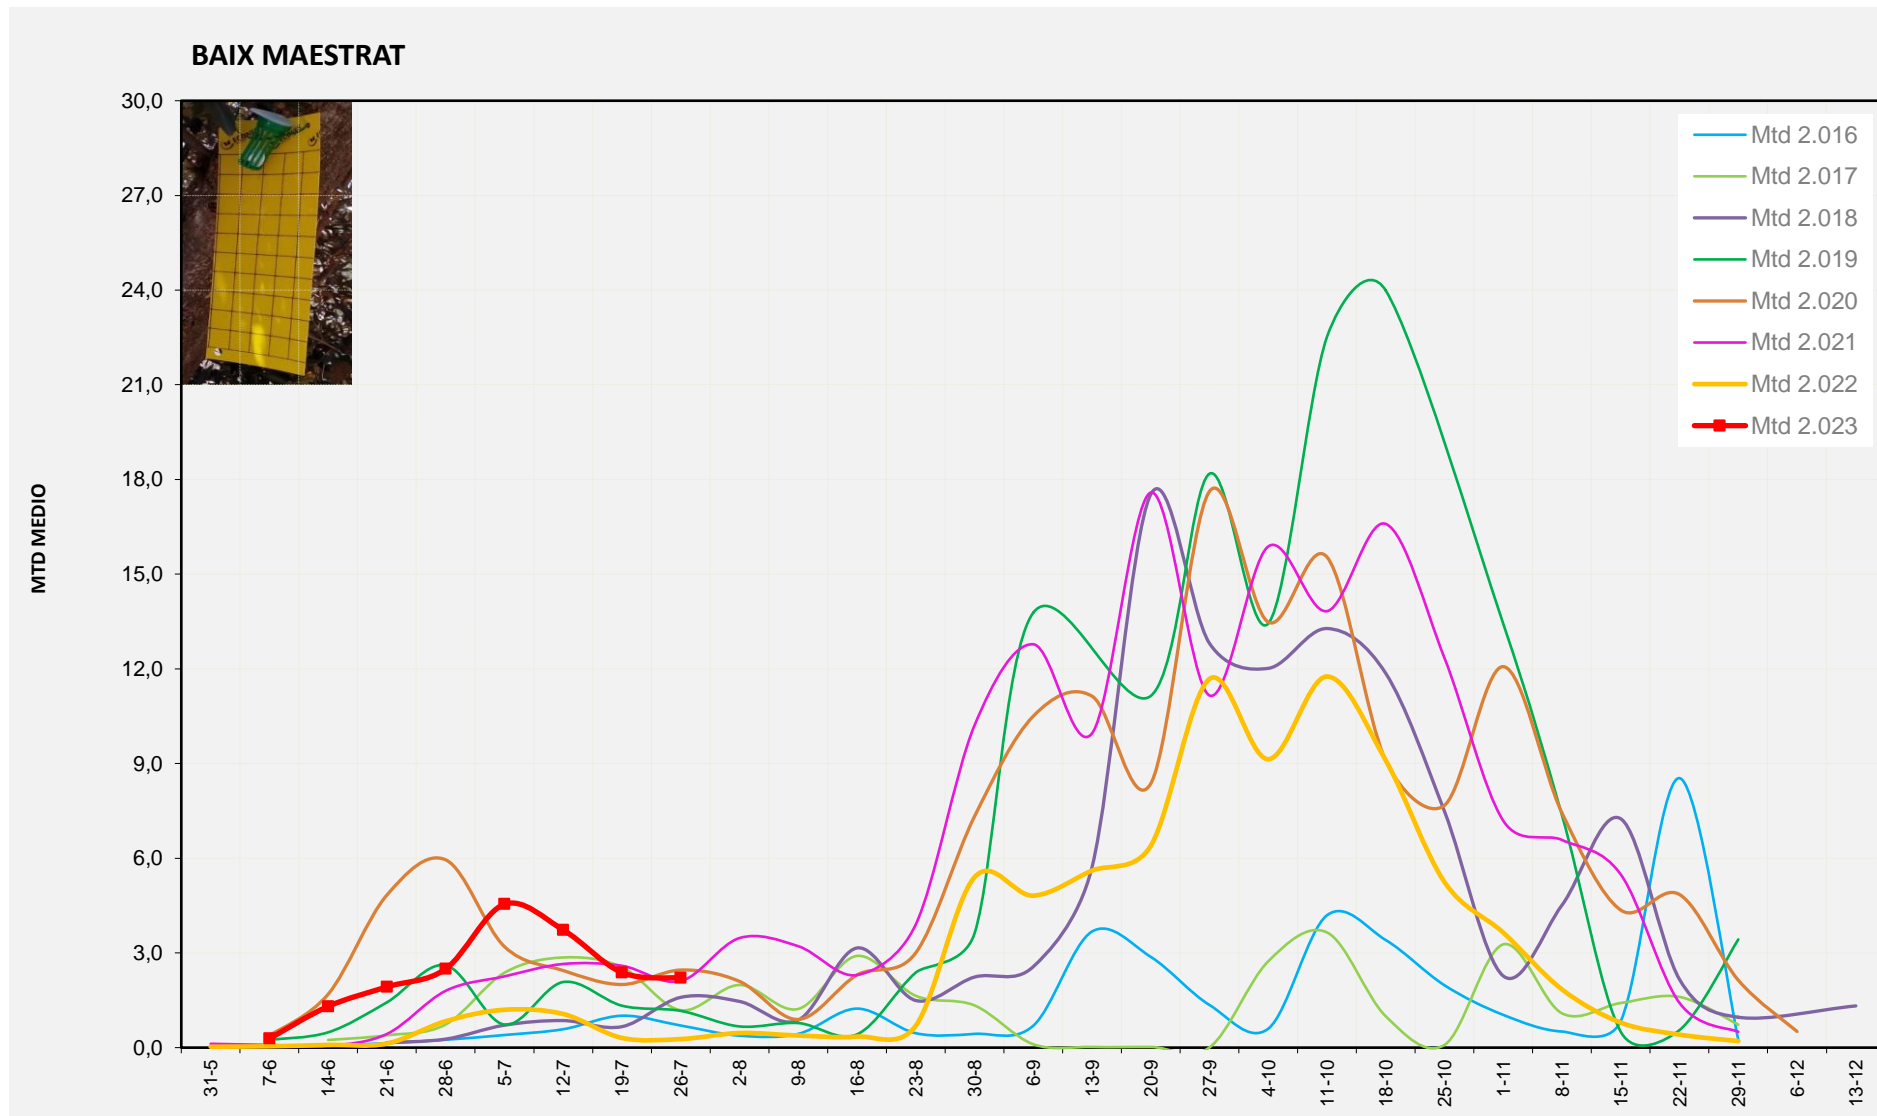

Setmana 30 BAIX MAESTRAT

Nº Trampes instal·lades: 20
% comptat última setmana: 100,00%

MTD MITJÀ	
2.016	0,70
2.017	1,19
2.018	1,59
2.019	1,16
2.020	2,46
2.021	2,11
2.022	0,27
2.023	2,21

MTD: Mosques/Trampa/Dia