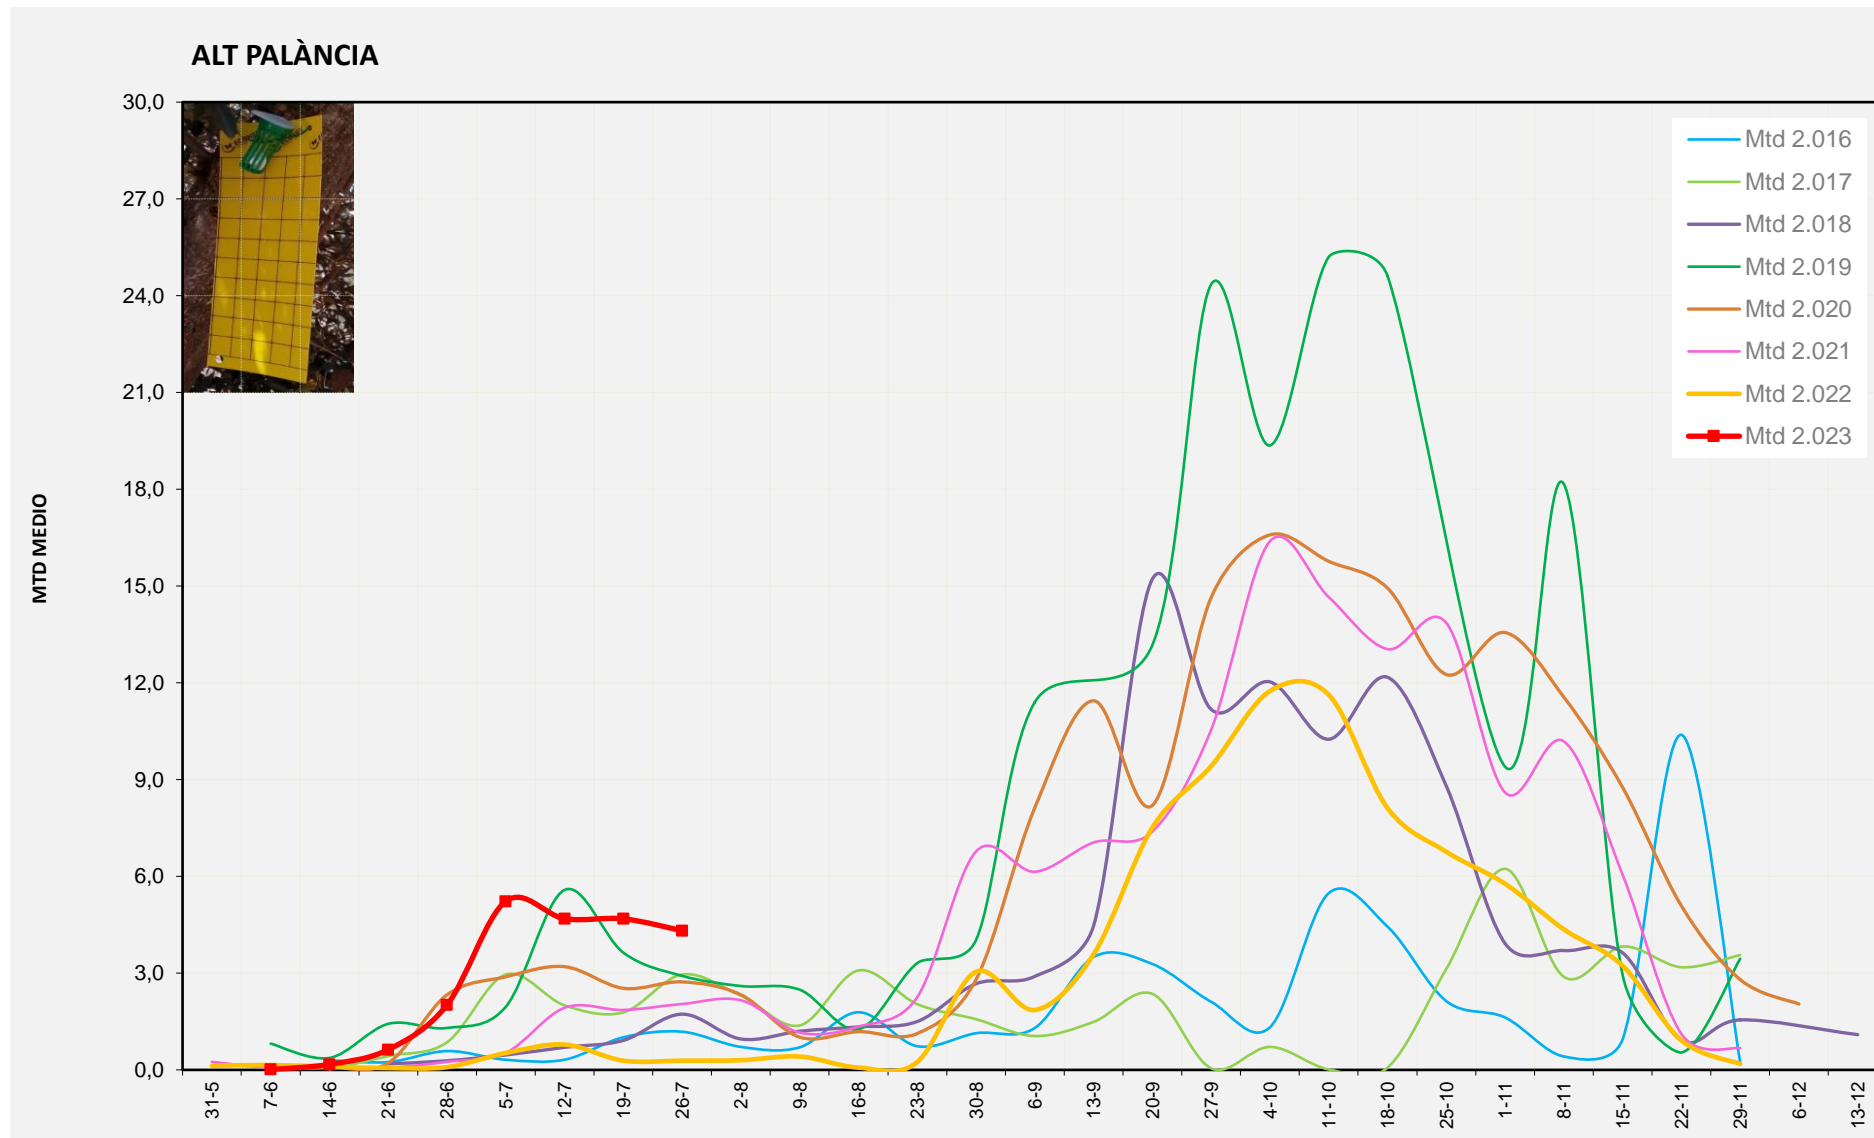

Setmana 30 ALT PALÀNCIA

Nº Trampes instal·lades: 10
% comptat última setmana: 100,00%

MTD MITJÀ	
2.016	1,18
2.017	2,96
2.018	1,73
2.019	2,91
2.020	2,73
2.021	2,04
2.022	0,29
2.023	4,31

MTD: Mosques/Trampa/Dia