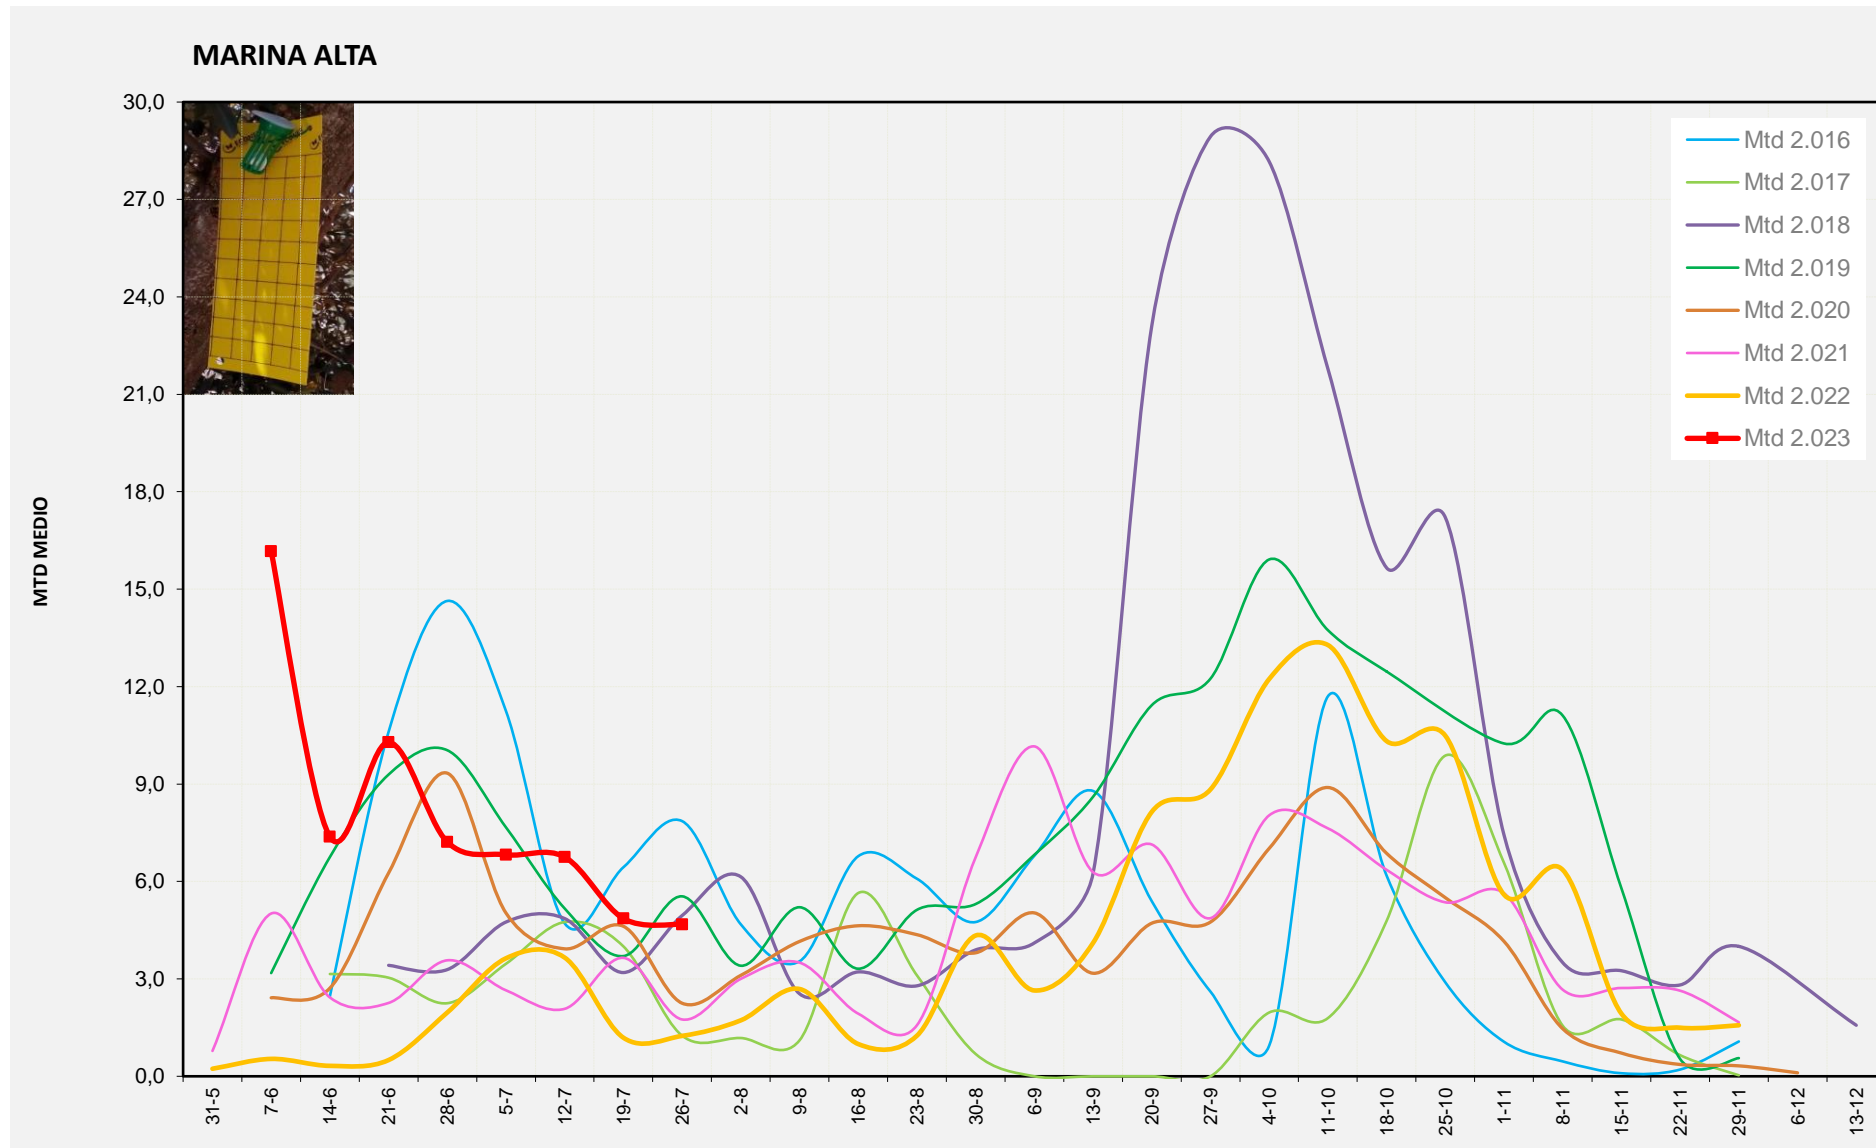

MTD MITJÀ	
2.016	0,79
2.017	0,00
2.018	1,75
2.019	0,96
2.020	4,28
2.021	3,10
2.022	0,36
2.023	2,50

MTD: Mosques/Trampa/Dia

Setmana 30 MARINA ALTA

Nº Trampes instal·lades: 4  
 % comptat última setmana: 100,00%

MTD MITJÀ	
2.016	7,86
2.017	1,25
2.018	4,95
2.019	5,54
2.020	2,25
2.021	1,75
2.022	1,24
2.023	4,68

MTD: Mosques/Trampa/Dia

Setmana 30 COMTAT

Nº Trampes instal·lades: 8  
 % comptat última setmana: 100,00%