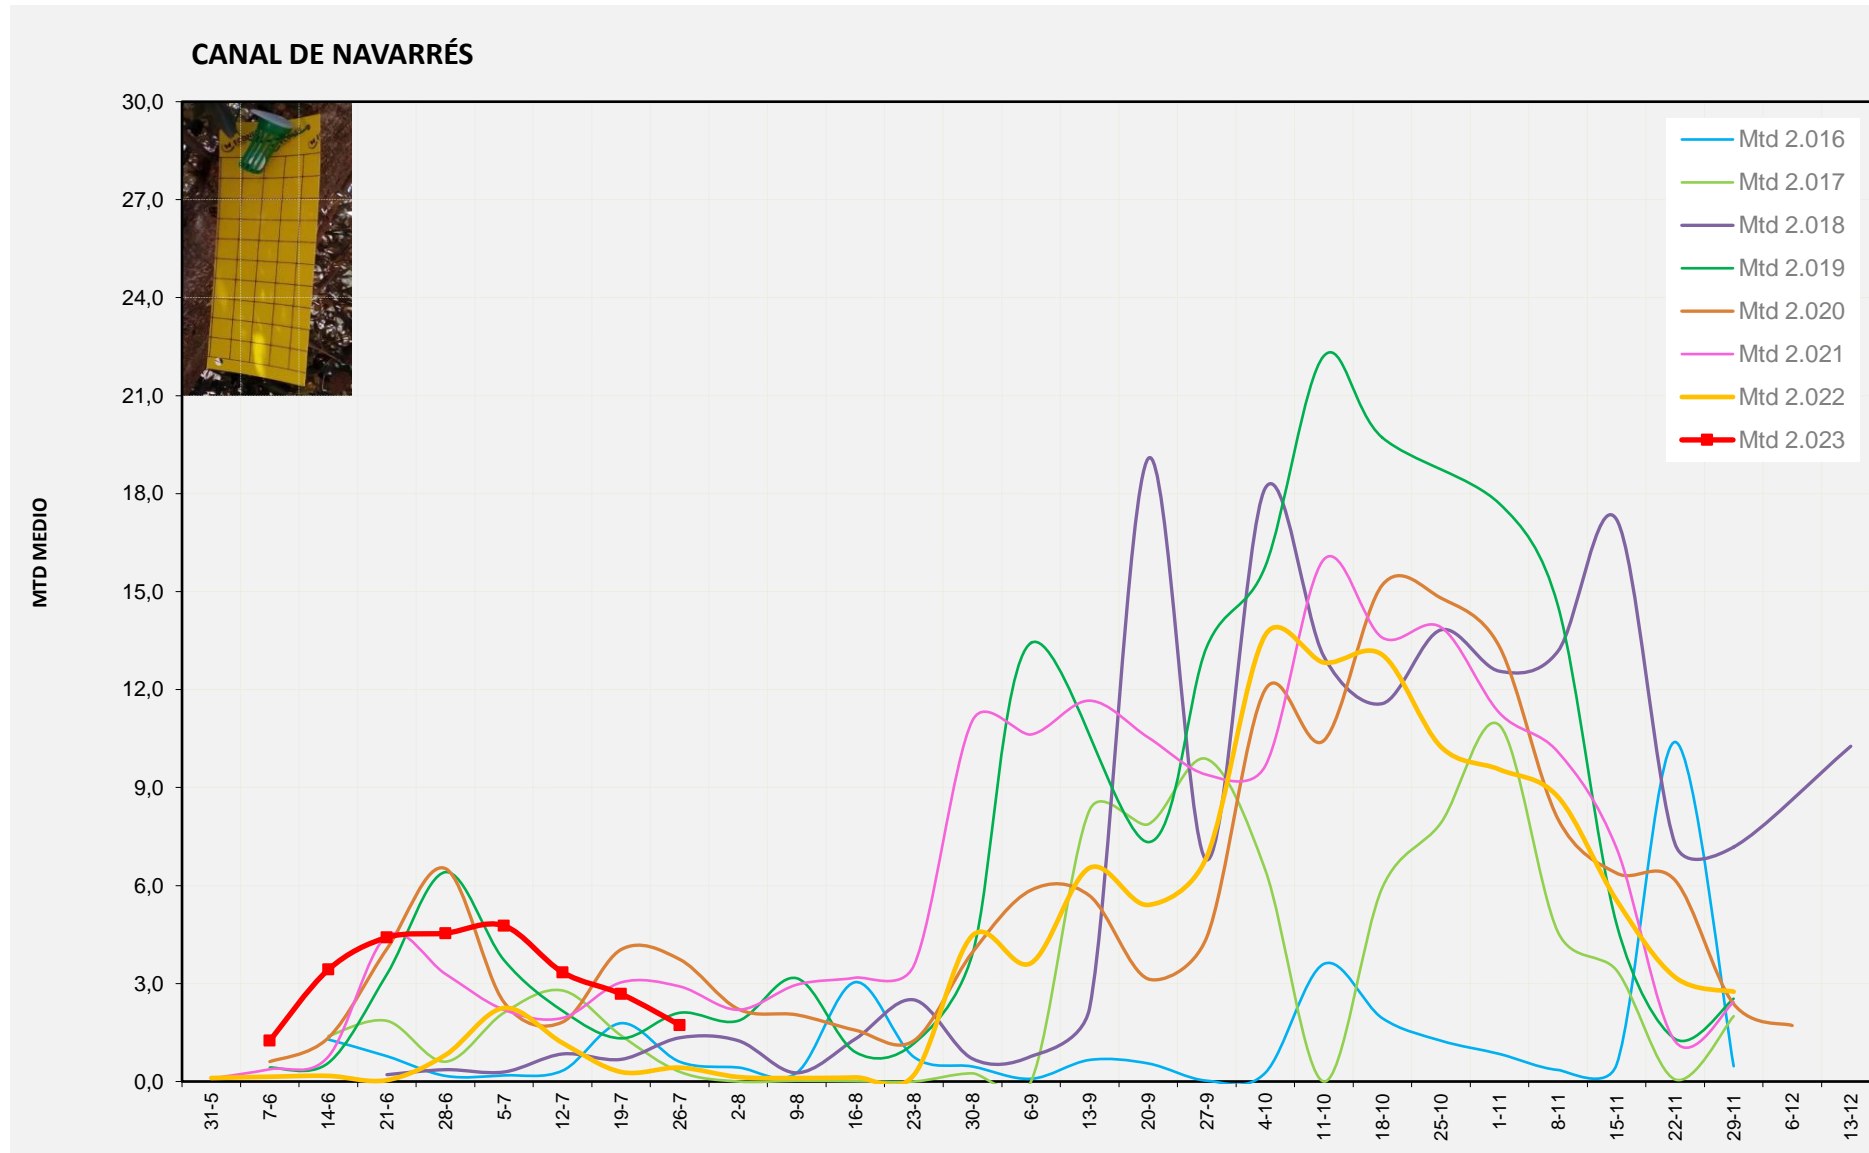

Setmana 30 CANAL DE NAVARRÉS

Nº Trampes instal·lades: 8
% comptat última setmana: 100,00%

MTD MITJÀ	
2.016	0,60
2.017	0,30
2.018	1,34
2.019	2,10
2.020	3,74
2.021	2,91
2.022	0,42
2.023	1,73

MTD: Mosques/Trampa/Dia