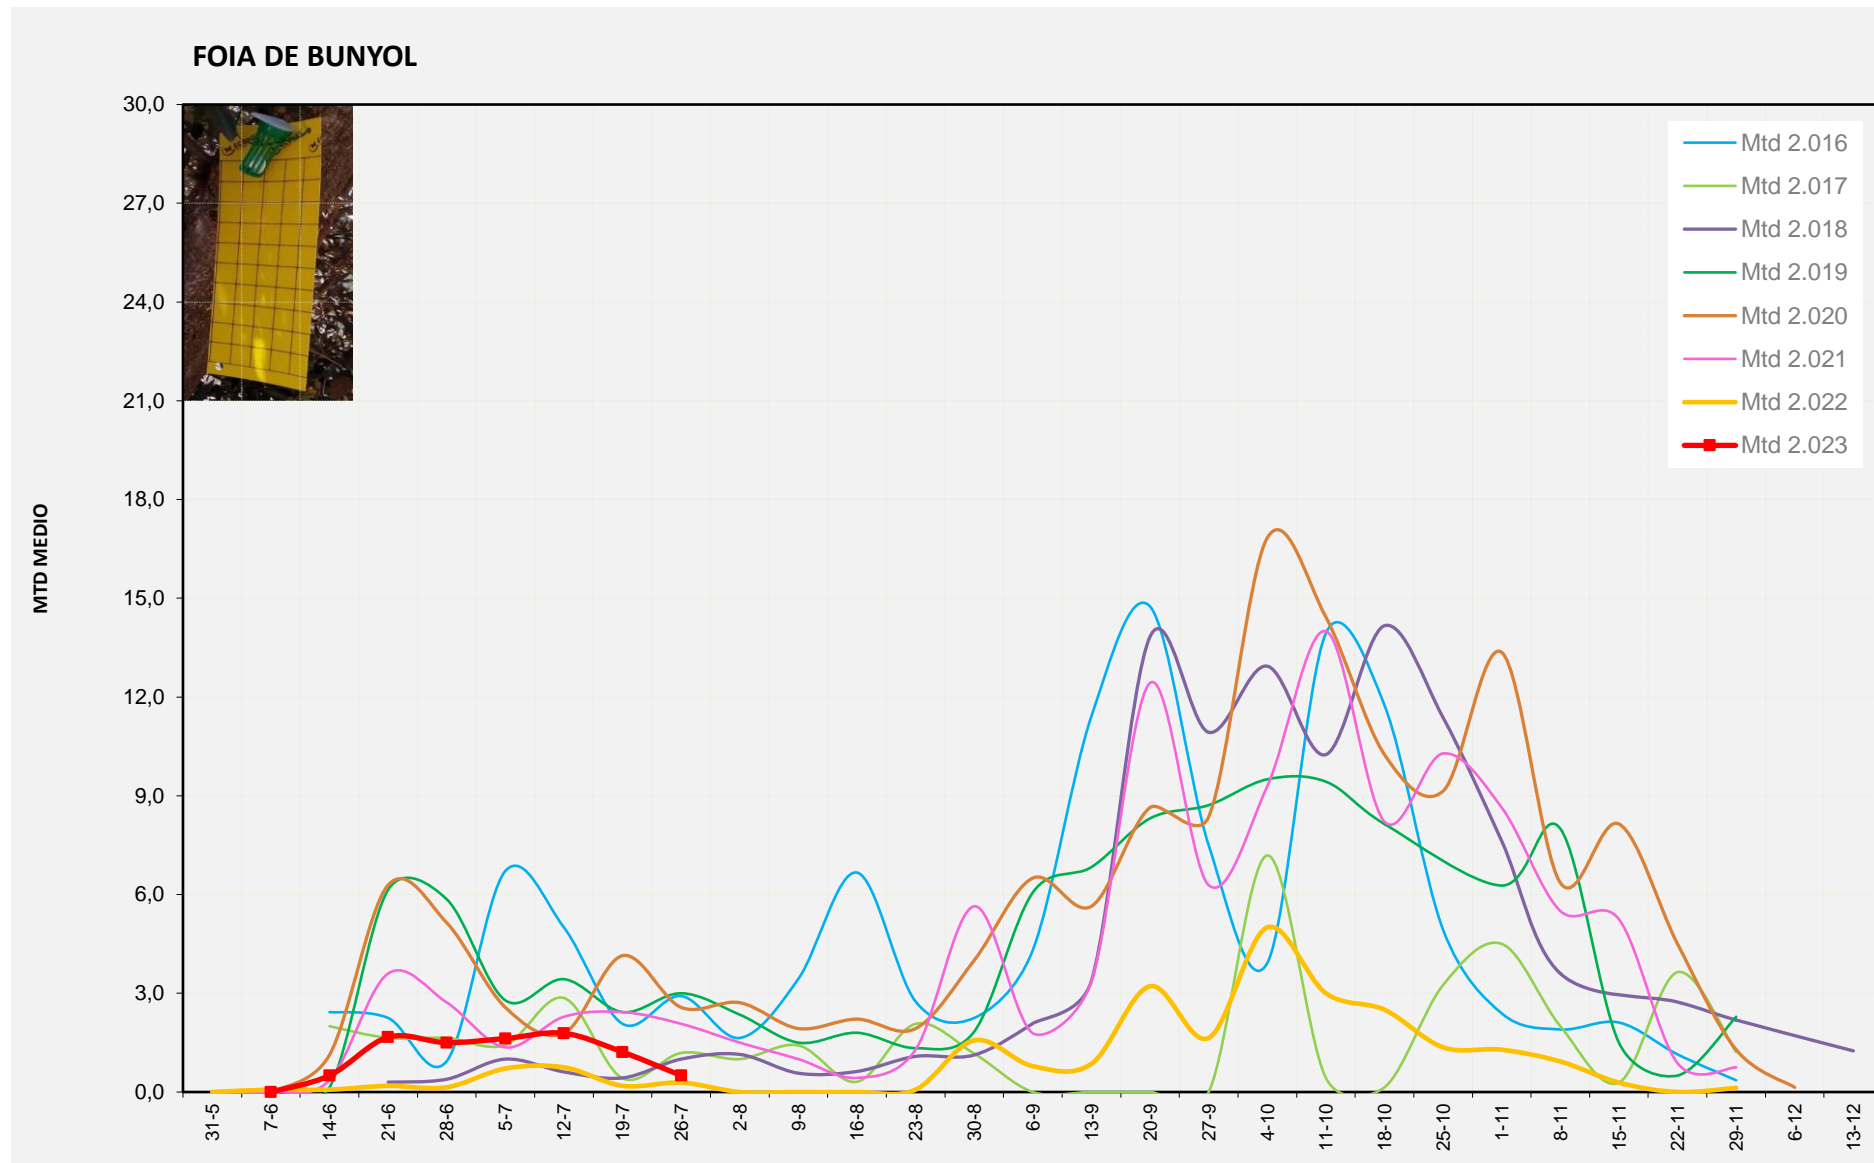

Setmana 30 FOIA DE BUNYOL

Nº Trampes instal·lades: 2
% comptat última setmana: 100,00%

	<u>MTD MITJÀ</u>
2.016	2,92
2.017	1,19
2.018	1,00
2.019	3,00
2.020	2,57
2.021	2,07
2.022	0,29
2.023	0,50

MTD: Mosques/Trampa/Dia