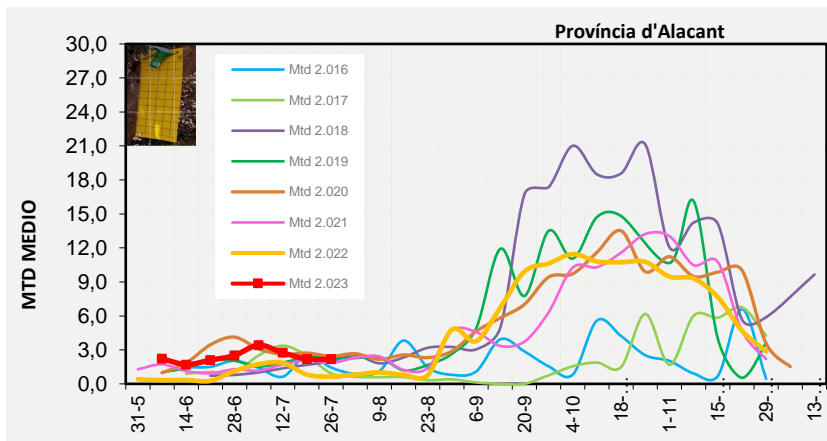

% comptat última setmana: 100,00%

% comptat última setmana: 100,00%