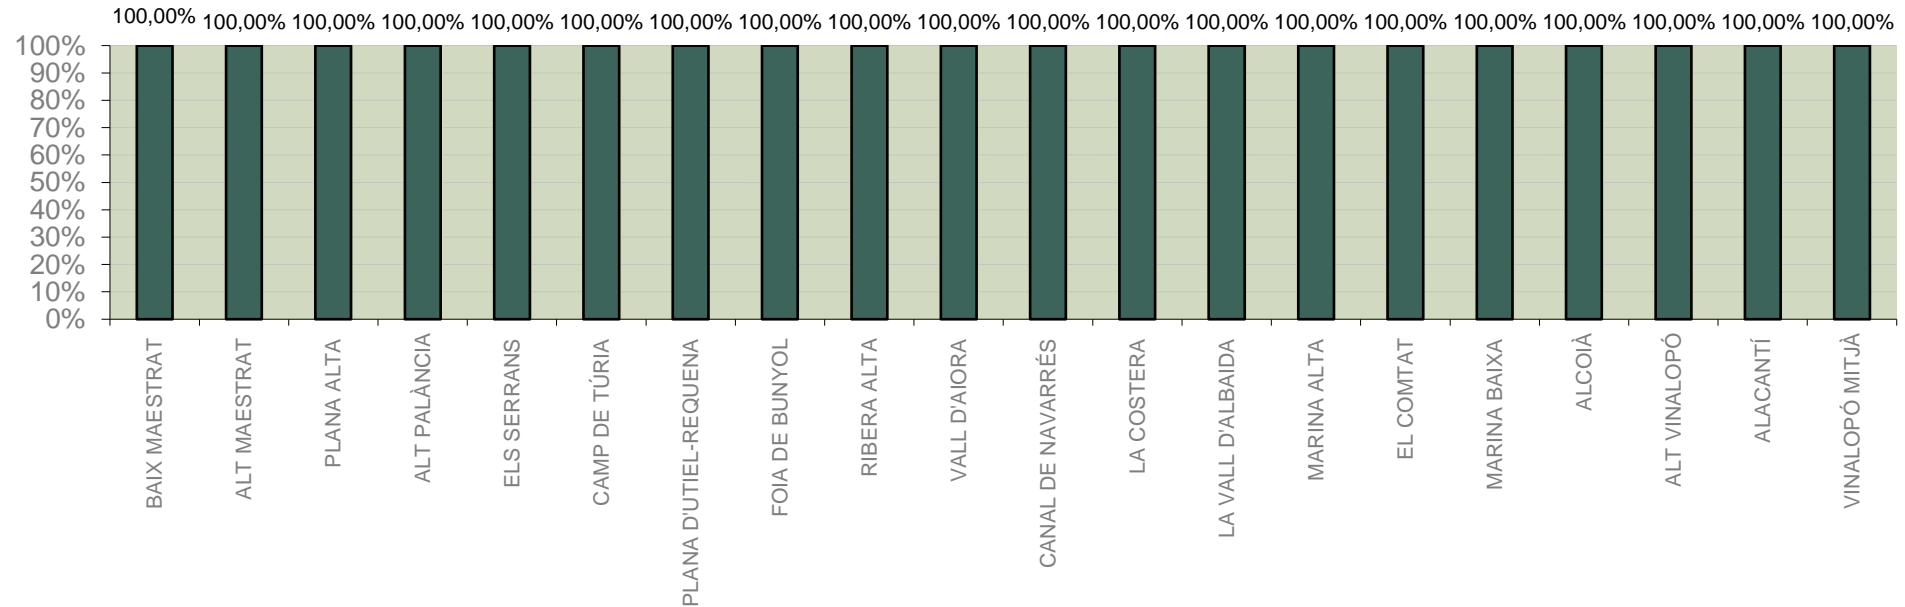

LA VALL D'ALBAIDA

ALACANT

MARINA ALTA

EL COMTAT

MARINA BAIXA

ALCOIÀ

ALT VINALOPÓ

ALACANTÍ

VINALOPÓ MITJÀ

Setmana 32 Resum per zones

MTD: Mosques/Trampa/Dia

MTD BACTROCERA OLEAE

% TRAMPES REVISADES

Setmana 32 Isomosques. Nivells poblacionals i tendència de la població silvestre

Nivell Poblacional Punts de control *Bactrocera oleae*

2.023

Tendència Punts de control *Bactrocera oleae* 2.023

Setmana 32 Corbes poblacionals províncies

	MTD mitjà		
	Castelló	València	Alacant
2.016	0,69	1,41	1,13
2.017	1,21	1,05	0,59
2.018	0,87	1,04	1,81
2.019	1,26	2,20	2,35
2.020	1,08	2,05	2,16
2.021	2,48	2,20	2,42
2.022	0,34	0,42	1,01
2.023	1,90	1,72	1,63