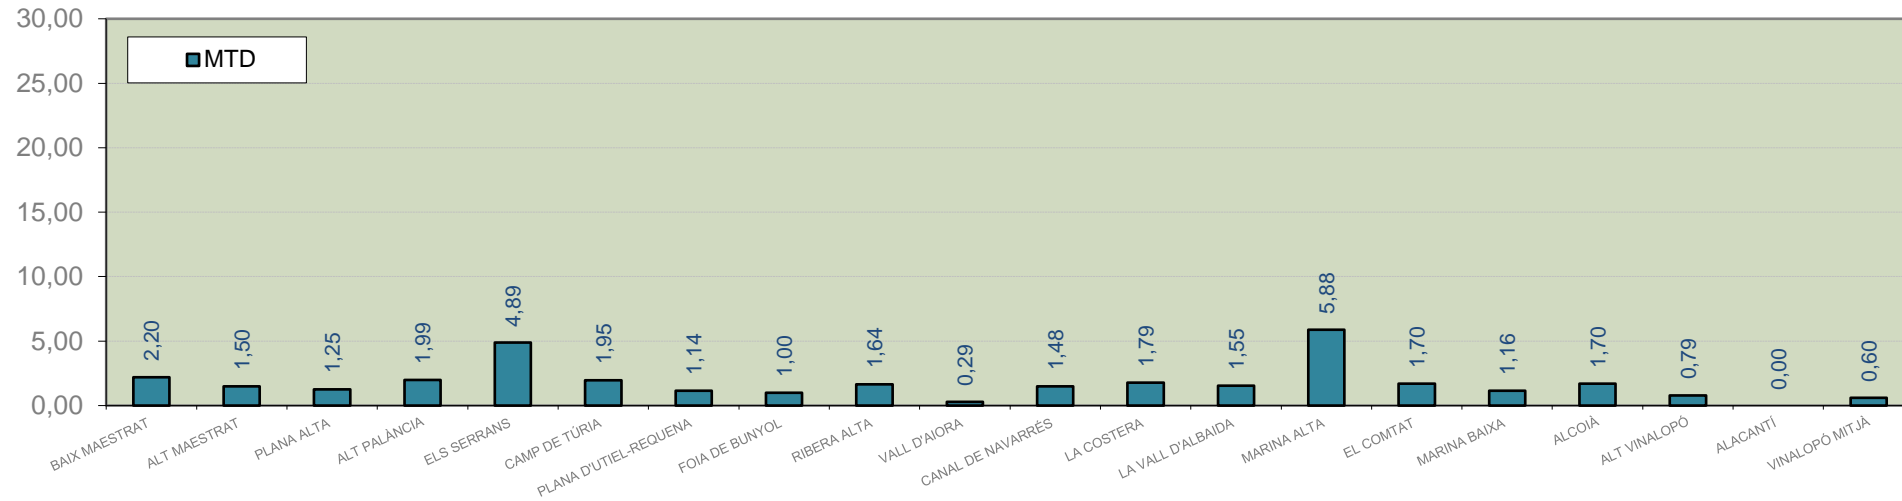

LA VALL D'ALBAIDA

ALACANT

MARINA ALTA

EL COMTAT

MARINA BAIXA

ALCOIÀ

ALT VINALOPÓ

ALACANTÍ

VINALOPÓ MITJÀ

Setmana 32 Resum per zones

MTD: Mosques/Trampa/Dia

MTD BACTROCERA OLEAE

% TRAMPES REVISADES

Setmana 32 Isomosques. Nivells poblacionals i tendència de la població silvestre

Nivell Poblacional Punts de control *Bactrocera oleae*

2.023

Tendència Punts de control *Bactrocera oleae* 2.023

Setmana 32 Corbes poblacionals províncies

	MTD mitjà		
	Castelló	València	Alacant
2.016	0,69	1,41	1,13
2.017	1,21	1,05	0,59
2.018	0,87	1,04	1,81
2.019	1,26	2,20	2,35
2.020	1,08	2,05	2,16
2.021	2,48	2,20	2,42
2.022	0,34	0,42	1,01
2.023	1,90	1,72	1,63