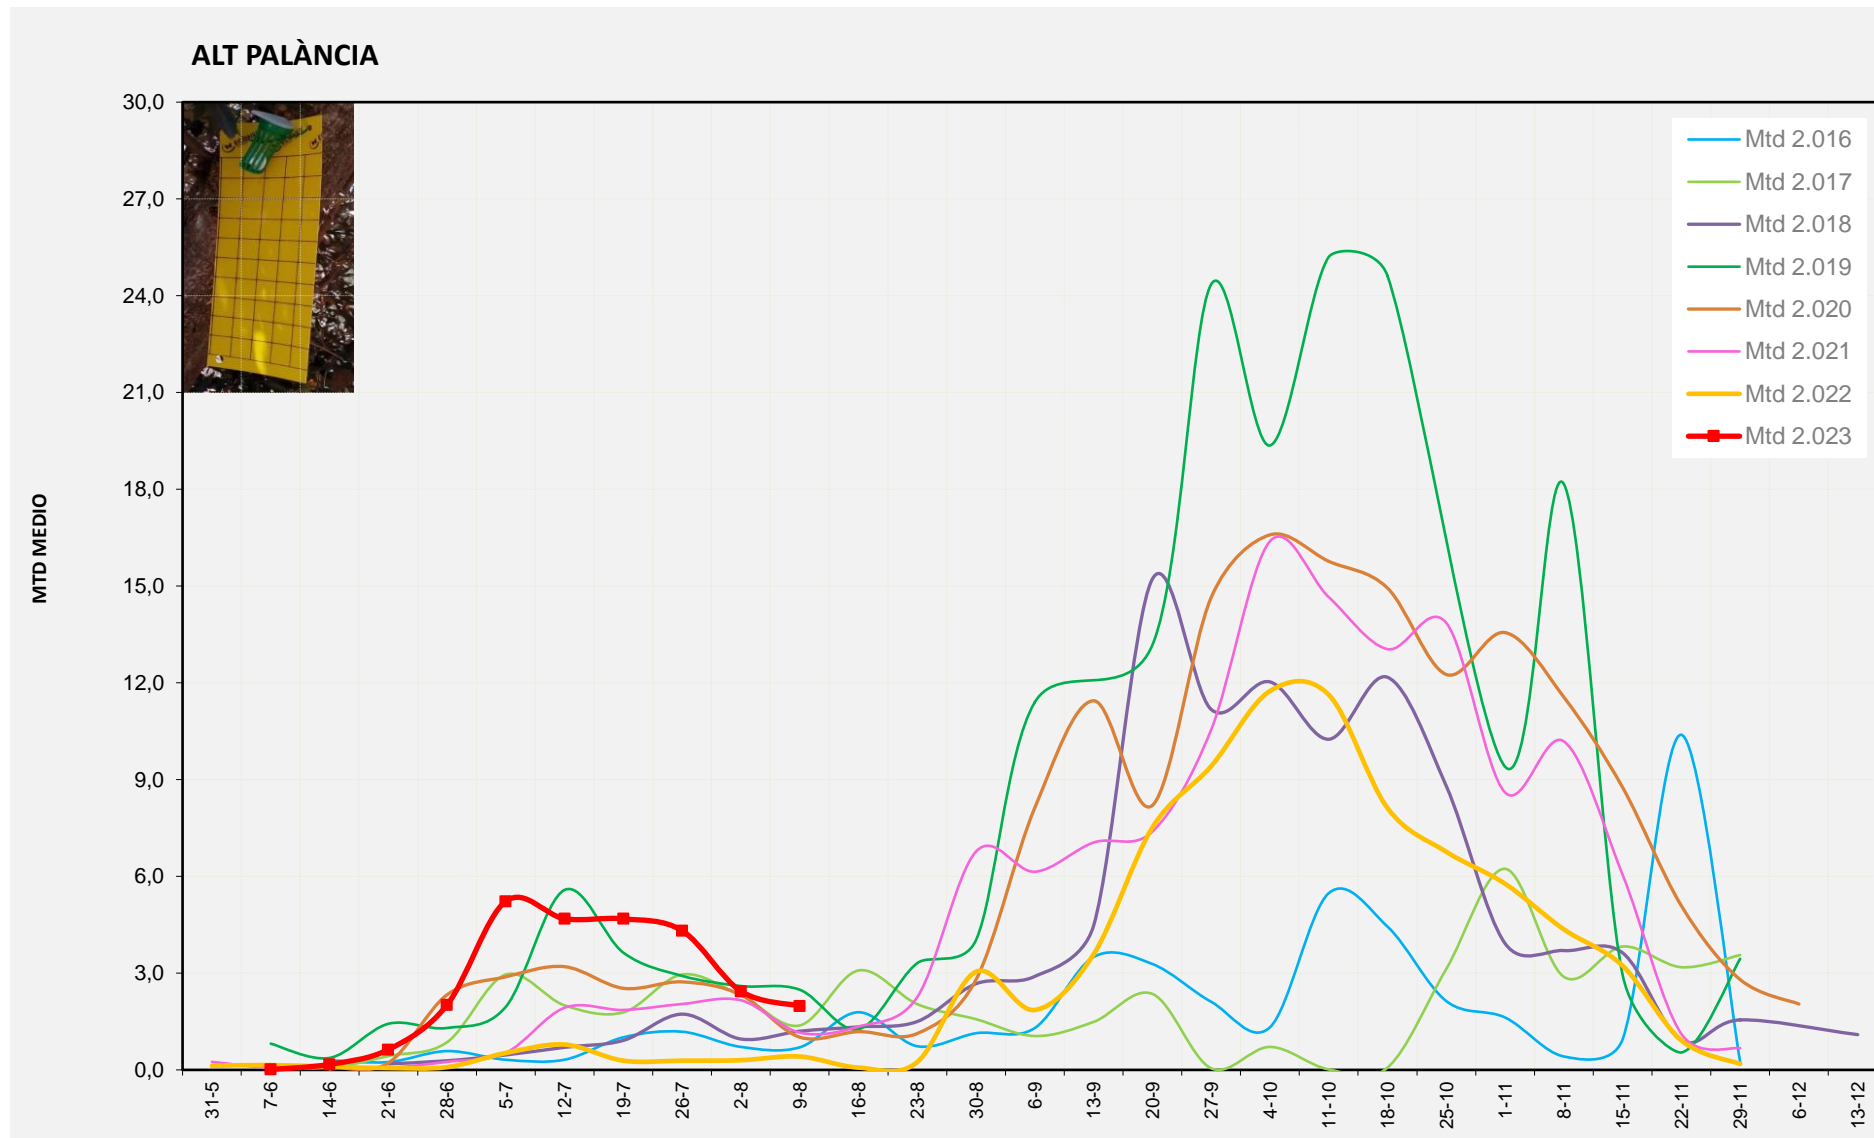

Setmana 32 ALT PALÀNCIA

Nº Trampes instal·lades: 10
% comptat última setmana: 100,00%

MTD MITJÀ	
2.016	0,70
2.017	1,38
2.018	1,20
2.019	2,49
2.020	1,01
2.021	1,16
2.022	0,41
2.023	1,99

MTD: Mosques/Trampa/Dia