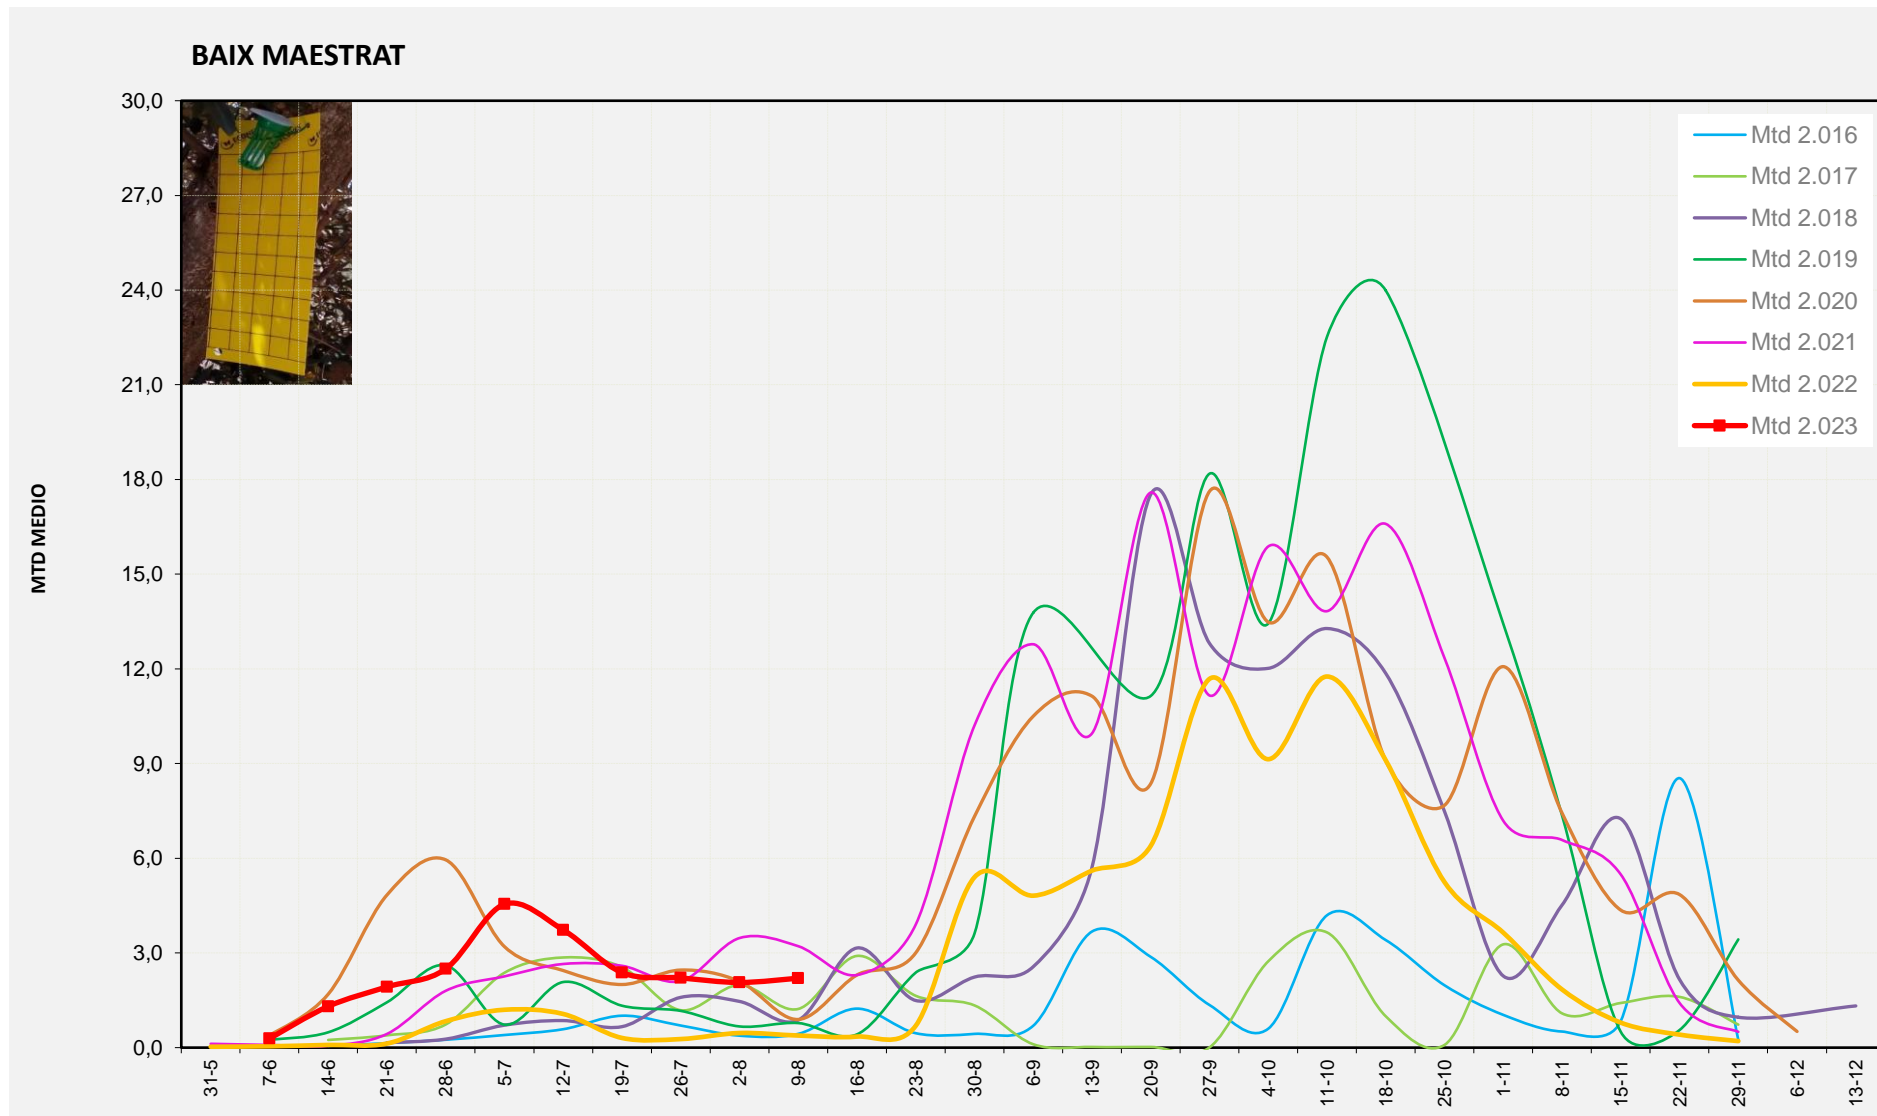

Setmana 32 BAIX MAESTRAT

Nº Trampes instal·lades: 20
% comptat última setmana: 100,00%

MTD MITJÀ	
2.016	0,44
2.017	1,23
2.018	0,87
2.019	0,78
2.020	0,89
2.021	3,21
2.022	0,38
2.023	2,20

MTD: Mosques/Trampa/Dia