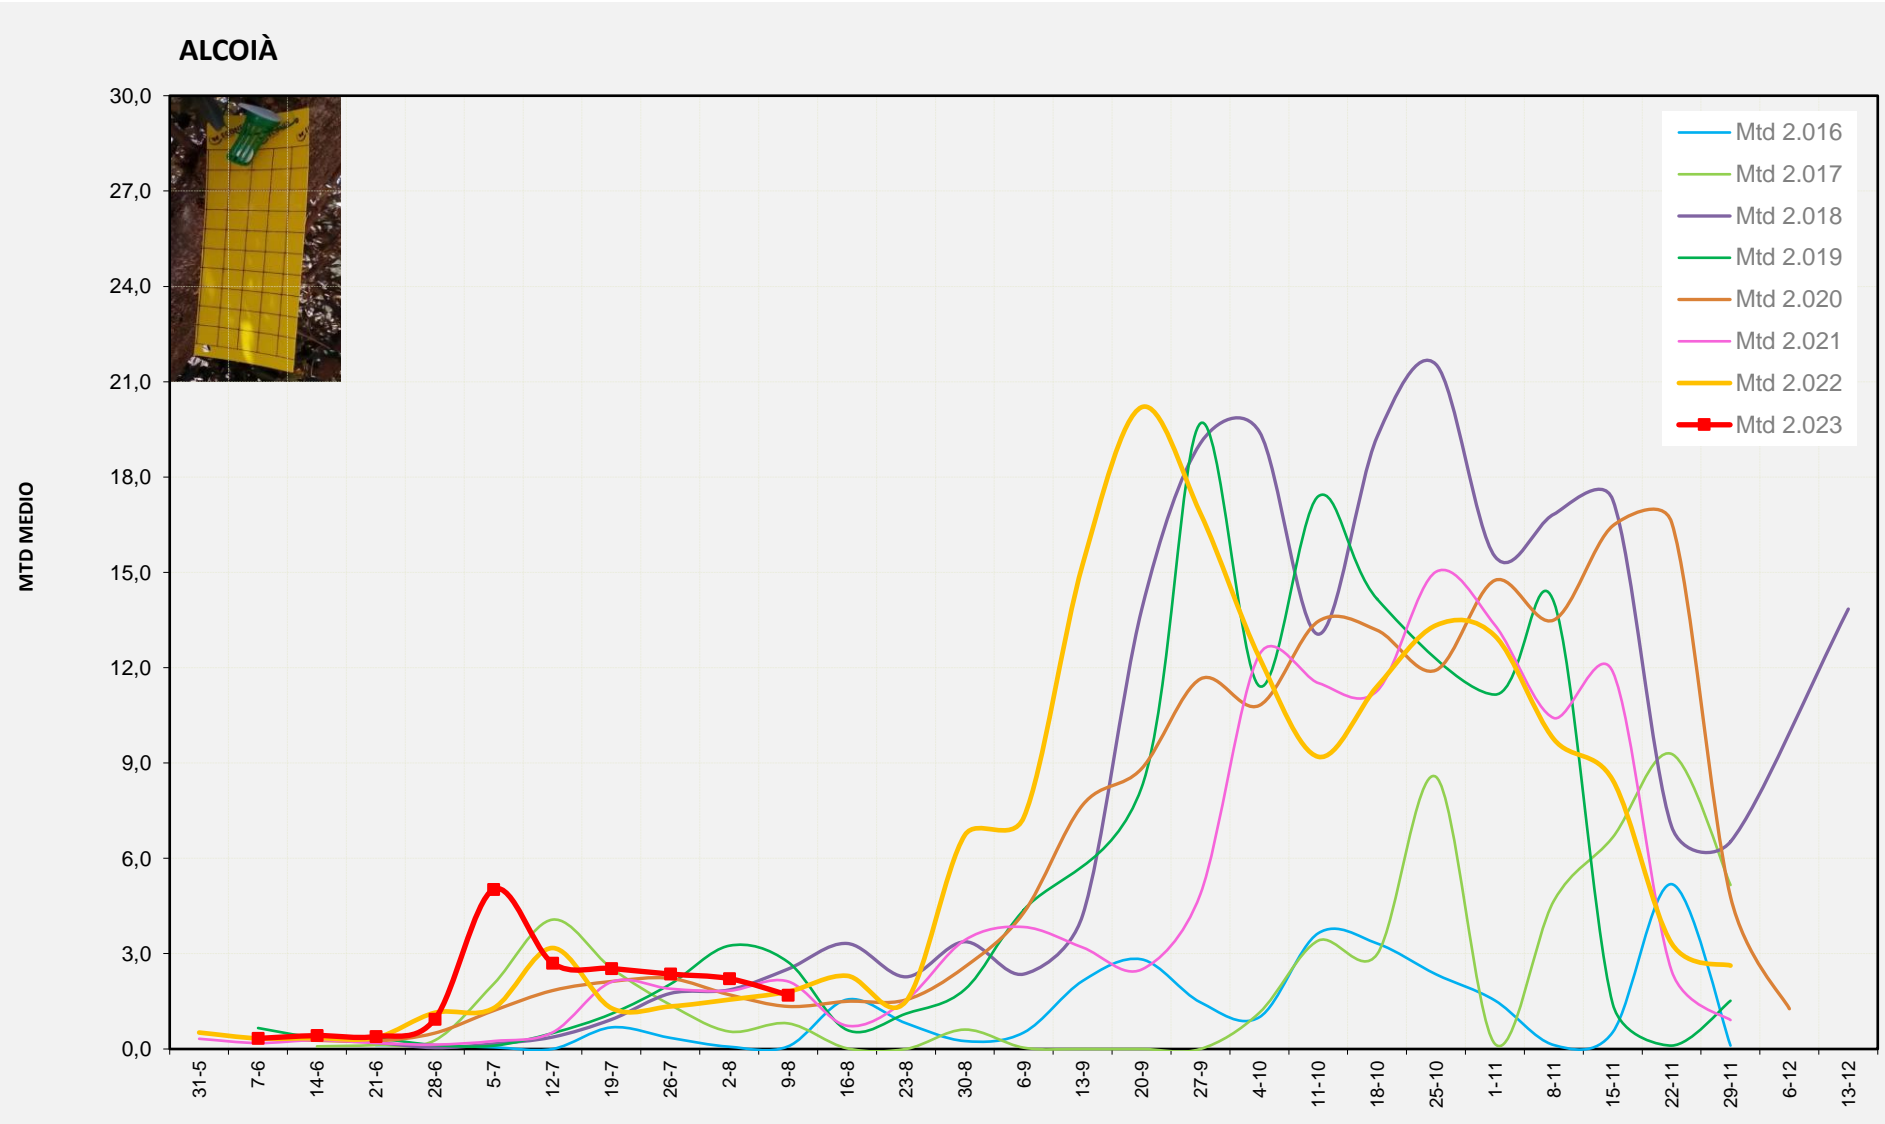

MTD: Mosques/Trampa/Dia

Setmana 32 ALCOIÀ

Nº Trampes instal·lades: 8
% comptat última setmana: 100,00%

MTD MITJÀ	
2.016	0,08
2.017	0,81
2.018	2,52
2.019	2,73
2.020	1,34
2.021	2,13
2.022	1,80
2.023	1,70

MTD: Mosques/Trampa/Dia

Setmana 32 ALT VINALOPÓ

Nº Trampes instal·lades: 8
 % comptat última setmana: 100,00%

	MTD MITJÀ
2.016	0,06
2.017	0,50
2.018	1,27
2.019	1,27
2.020	2,27
2.021	2,51
2.022	0,19
2.023	0,79

MTD: Mosques/Trampa/Dia