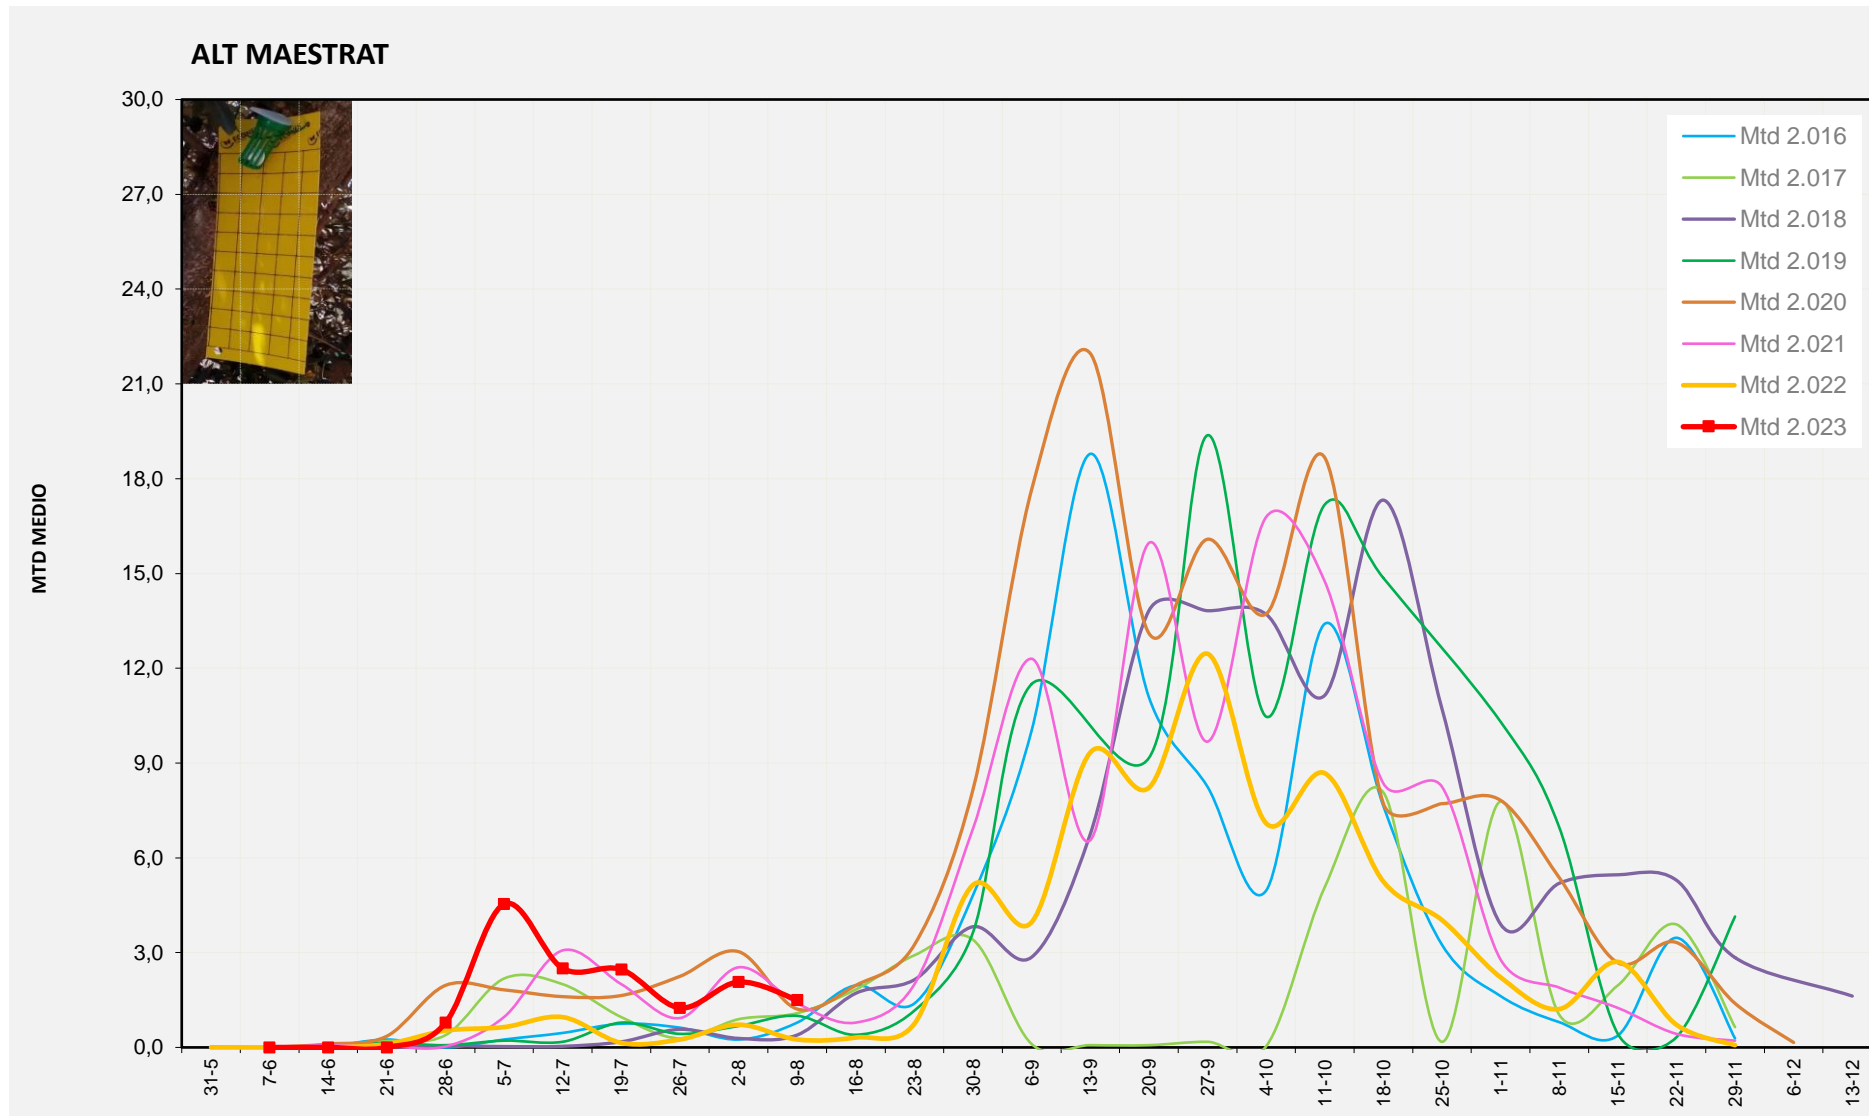

Setmana 32 ALT MAESTRAT

Nº Trampes instal·lades: 4
% comptat última setmana: 100,00%

MTD MITJÀ	
2.016	0,79
2.017	1,08
2.018	0,39
2.019	1,00
2.020	1,21
2.021	1,39
2.022	0,25
2.023	1,50

MTD: Mosques/Trampa/Dia