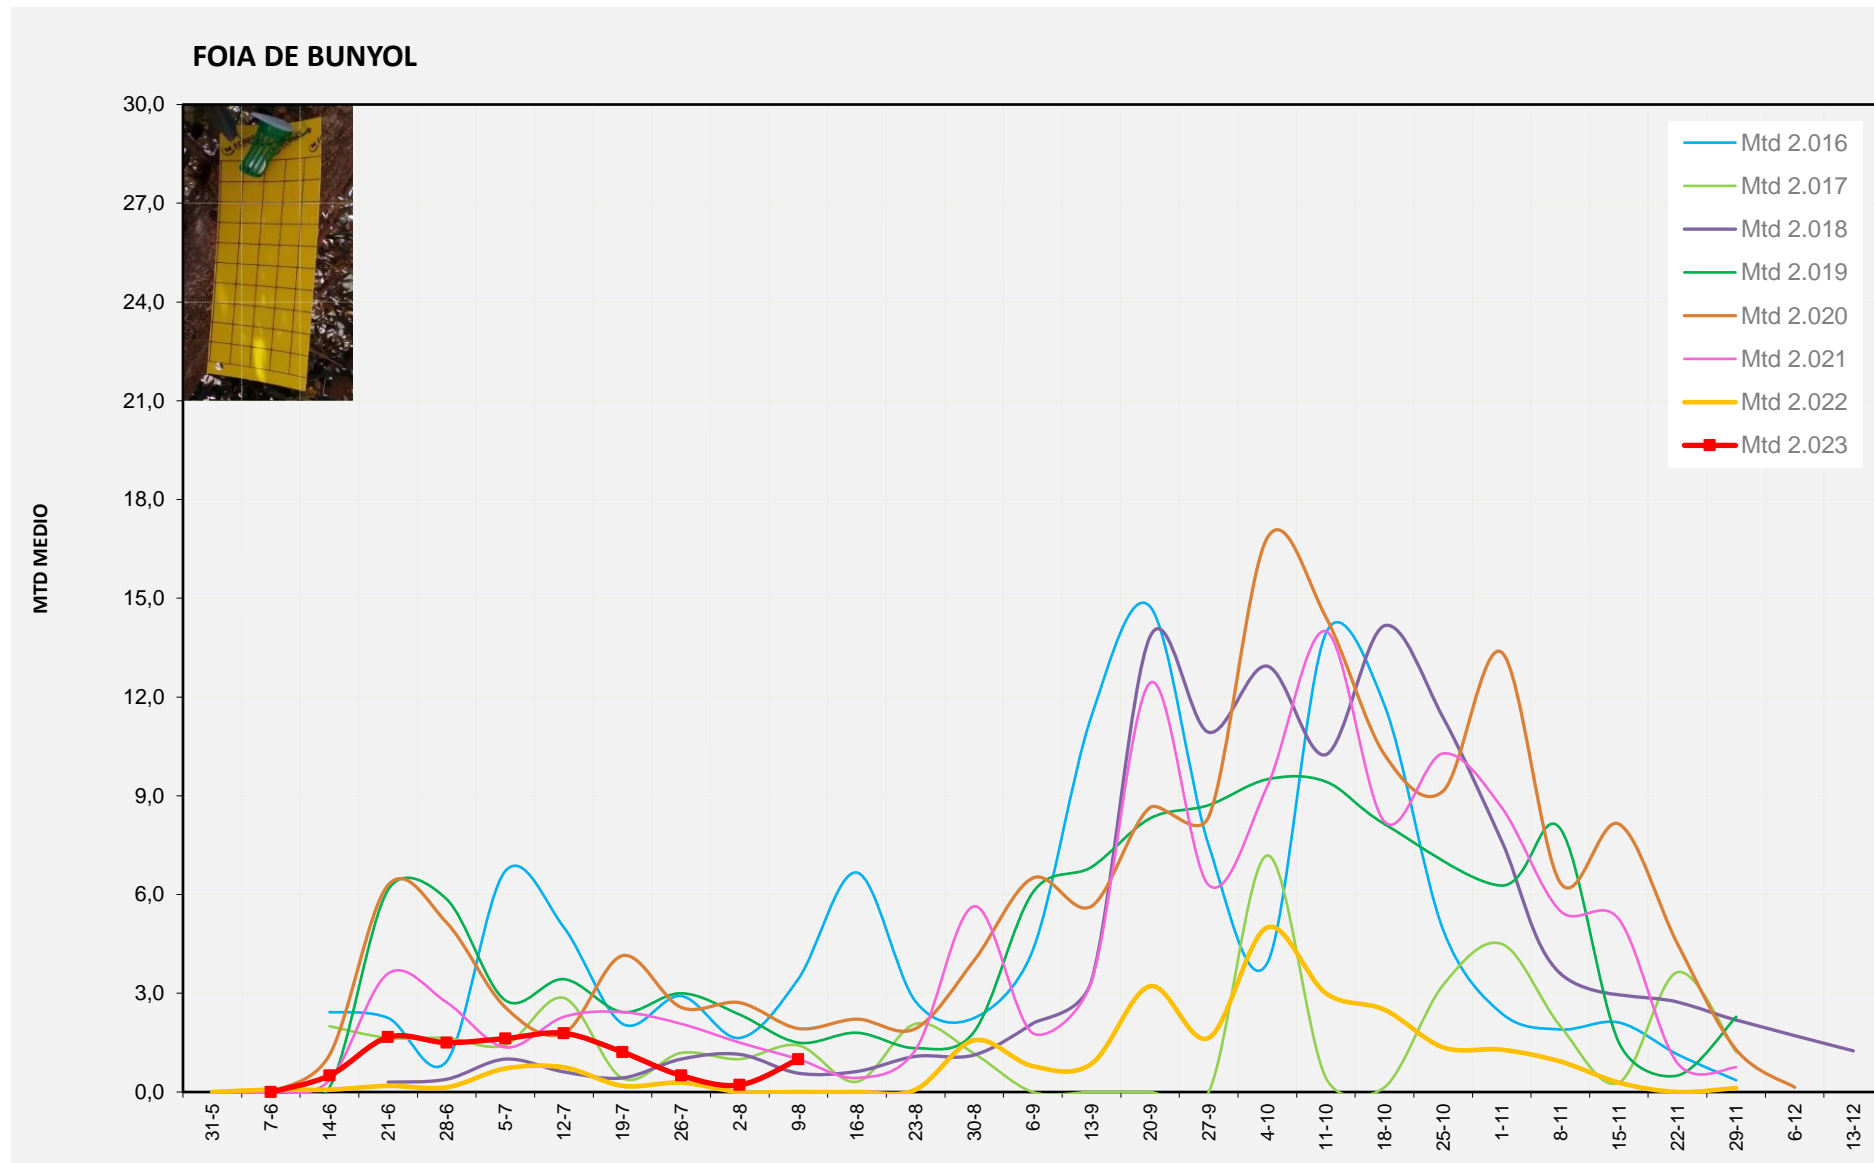

MTD MITJÀ	
2.016	3,44
2.017	1,42
2.018	0,57
2.019	1,50
2.020	1,93
2.021	1,00
2.022	0,00
2.023	1,00

MTD: Mosques/Trampa/Dia

Setmana 32 RIBERA ALTA

Nº Trampes instal·lades: 2
 % comptat última setmana: 100,00%