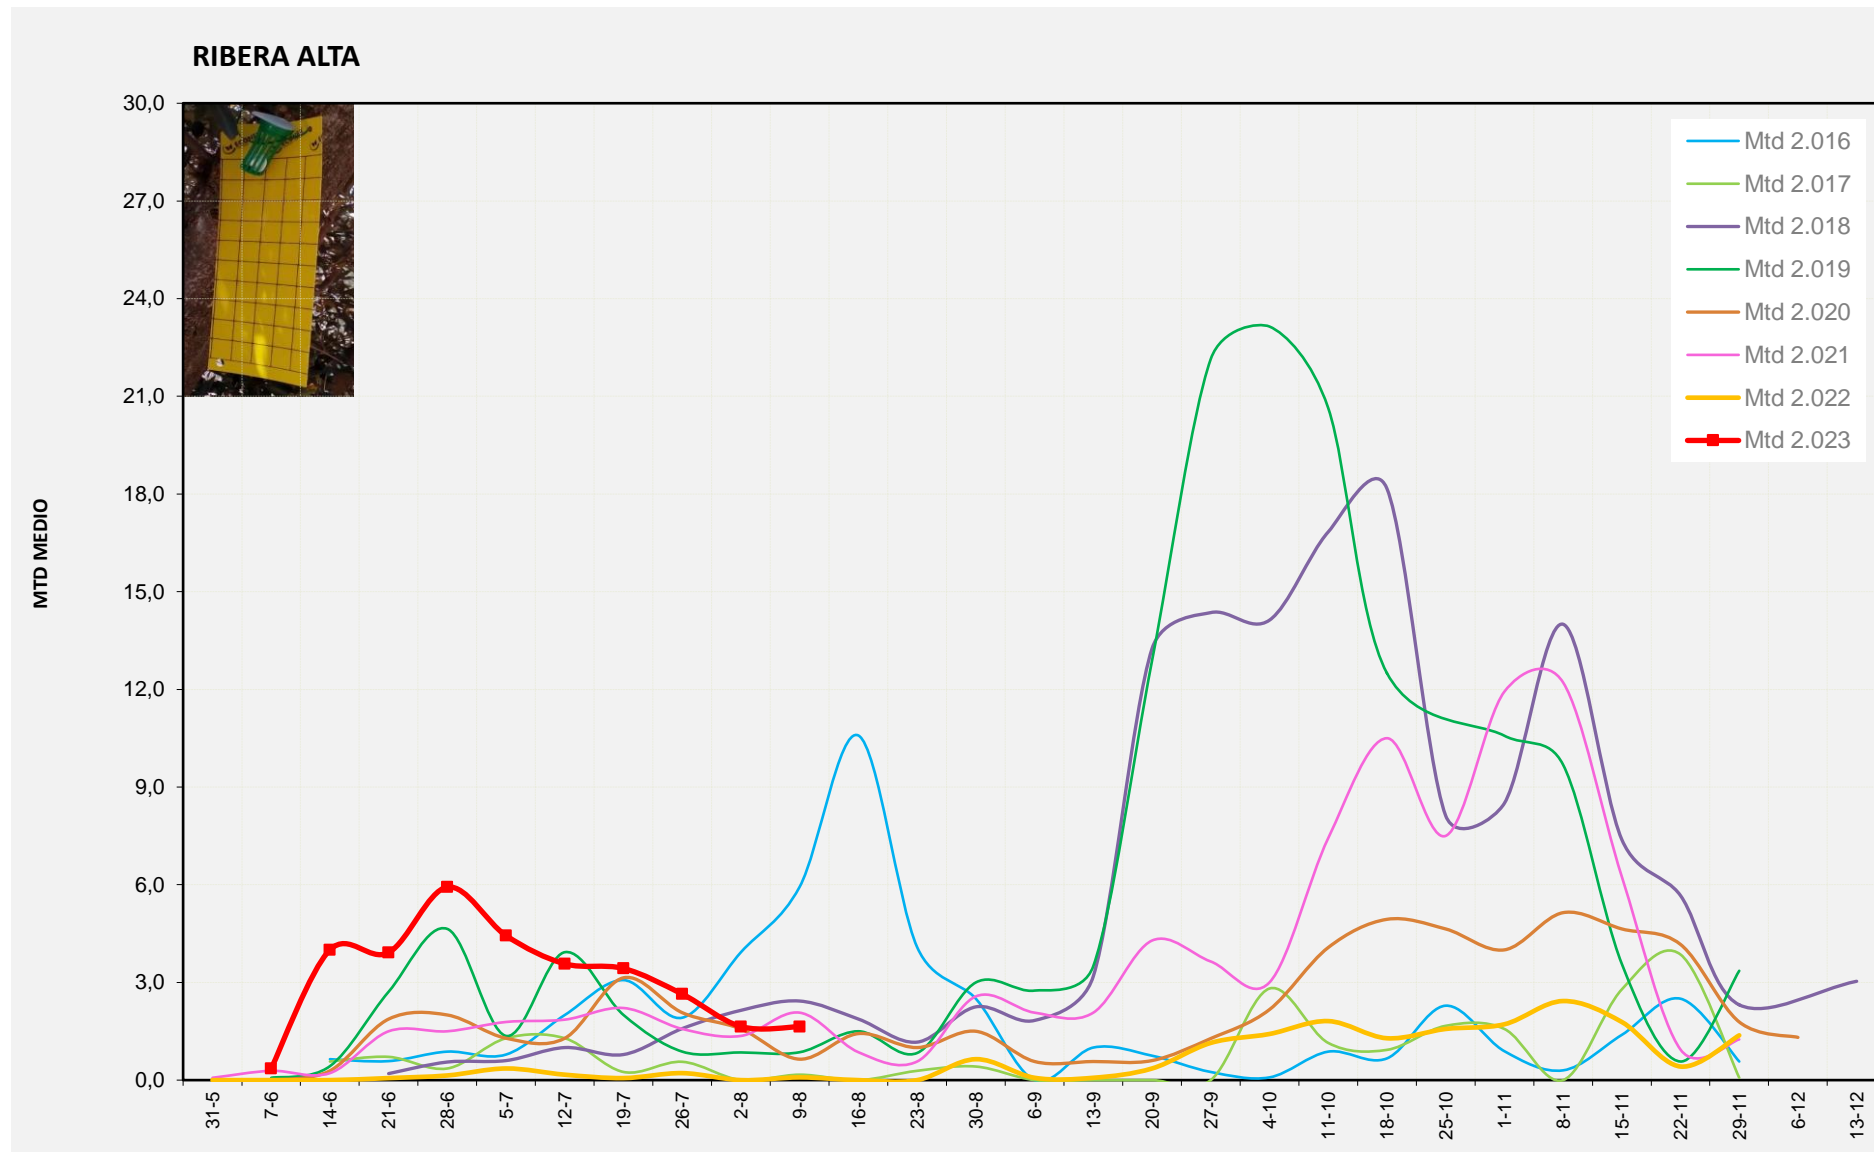

Setmana 32 RIBERA ALTA

Nº Trampes instal·lades: 2
% comptat última setmana: 100,00%

MTD MITJÀ	
2.016	5,94
2.017	0,17
2.018	2,43
2.019	0,86
2.020	0,64
2.021	2,07
2.022	0,08
2.023	1,64

MTD: Mosques/Trampa/Dia