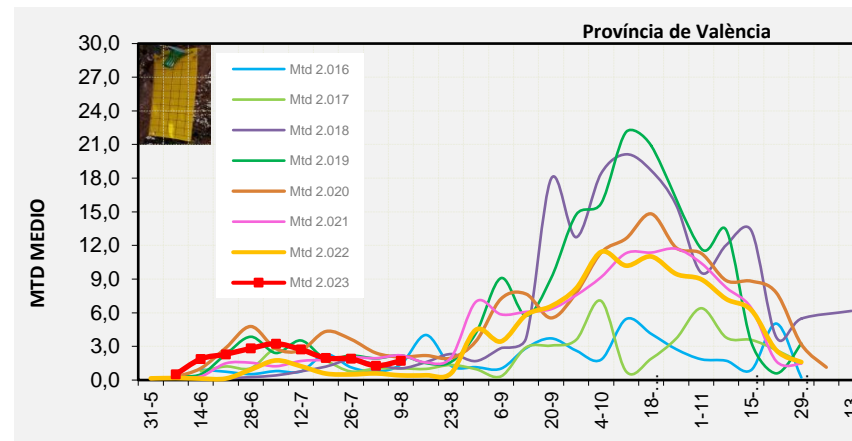

VINALOPÓ MITJÀ

Setmana 32 Resum per zones

MTD: Mosques/Trampa/Dia

MTD BACTROCERA OLEAE

% TRAMPES REVISADES

Setmana 32 Isomosques. Nivells poblacionals i tendència de la població silvestre

Nivell Poblacional Punts de control *Bactrocera oleae*

2.023

Tendència Punts de control *Bactrocera oleae* 2.023

Setmana 32 Corbes poblacionals províncies

	MTD mitjà		
	Castelló	València	Alacant
2.016	0,69	1,41	1,13
2.017	1,21	1,05	0,59
2.018	0,87	1,04	1,81
2.019	1,26	2,20	2,35
2.020	1,08	2,05	2,16
2.021	2,48	2,20	2,42
2.022	0,34	0,42	1,01
2.023	1,90	1,72	1,63

% comptat última setmana: 100,00%

MTD: Mosques/Trampa/Dia

% comptat última setmana: 100,00%

% comptat última setmana: 100,00%

Setmana 32 BAIX MAESTRAT

Nº Trampes instal·lades: 20
 % comptat última setmana: 100,00%