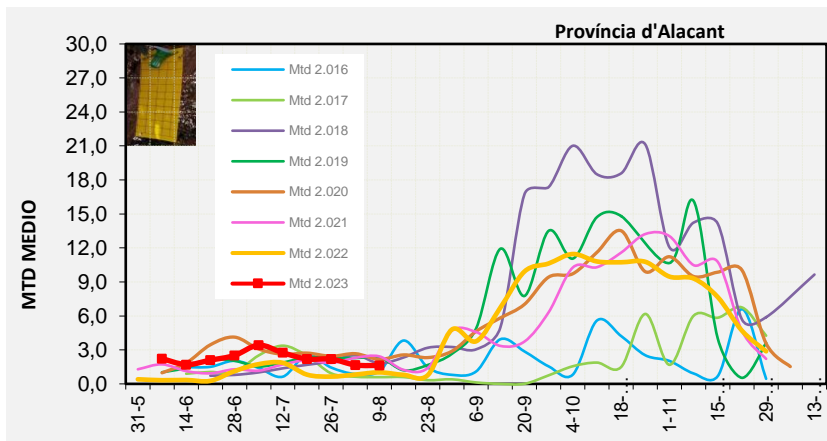

% comptat última setmana: 100,00%

% comptat última setmana: 100,00%