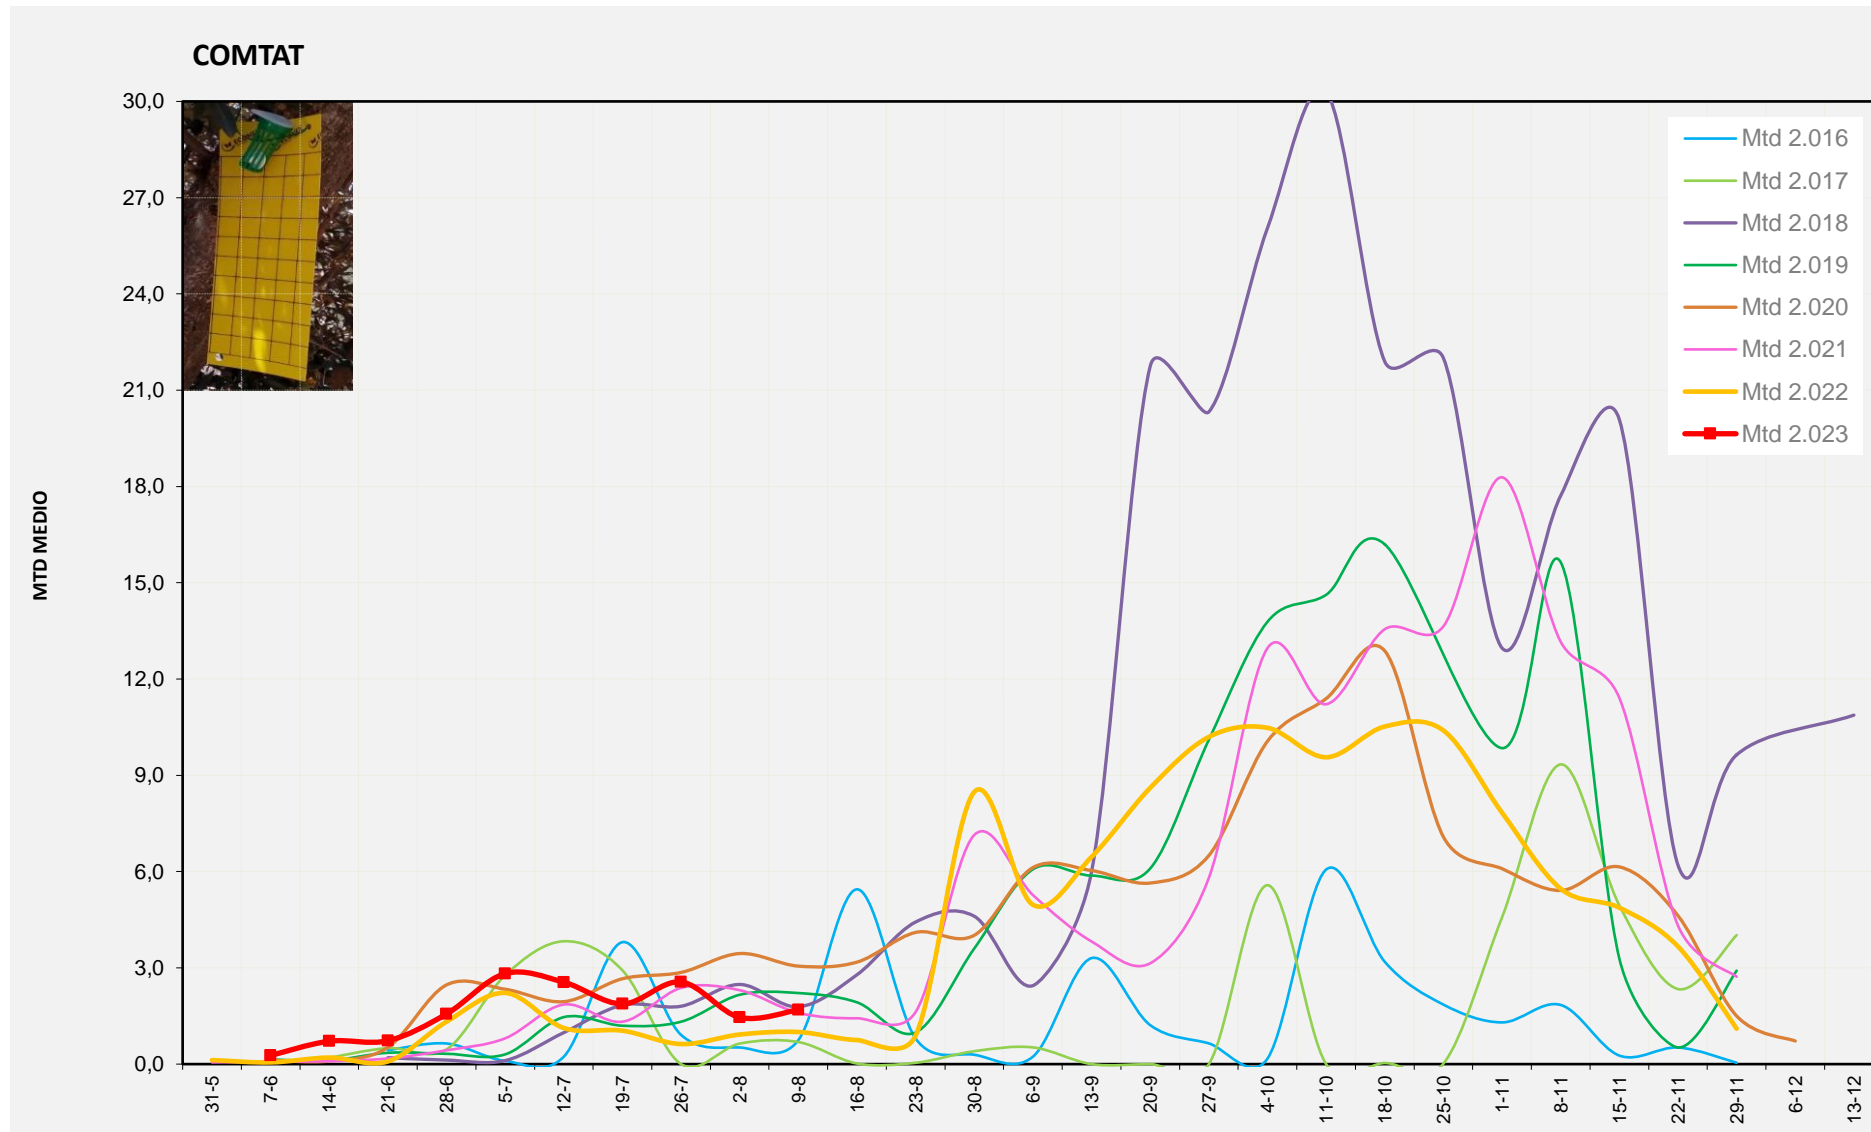

Setmana 32 COMTAT

Nº Trampes instal·lades: 8
% comptat última setmana: 100,00%

MTD MITJÀ	
2.016	0,75
2.017	0,69
2.018	1,79
2.019	2,21
2.020	3,05
2.021	1,60
2.022	1,00
2.023	1,70

MTD: Mosques/Trampa/Dia