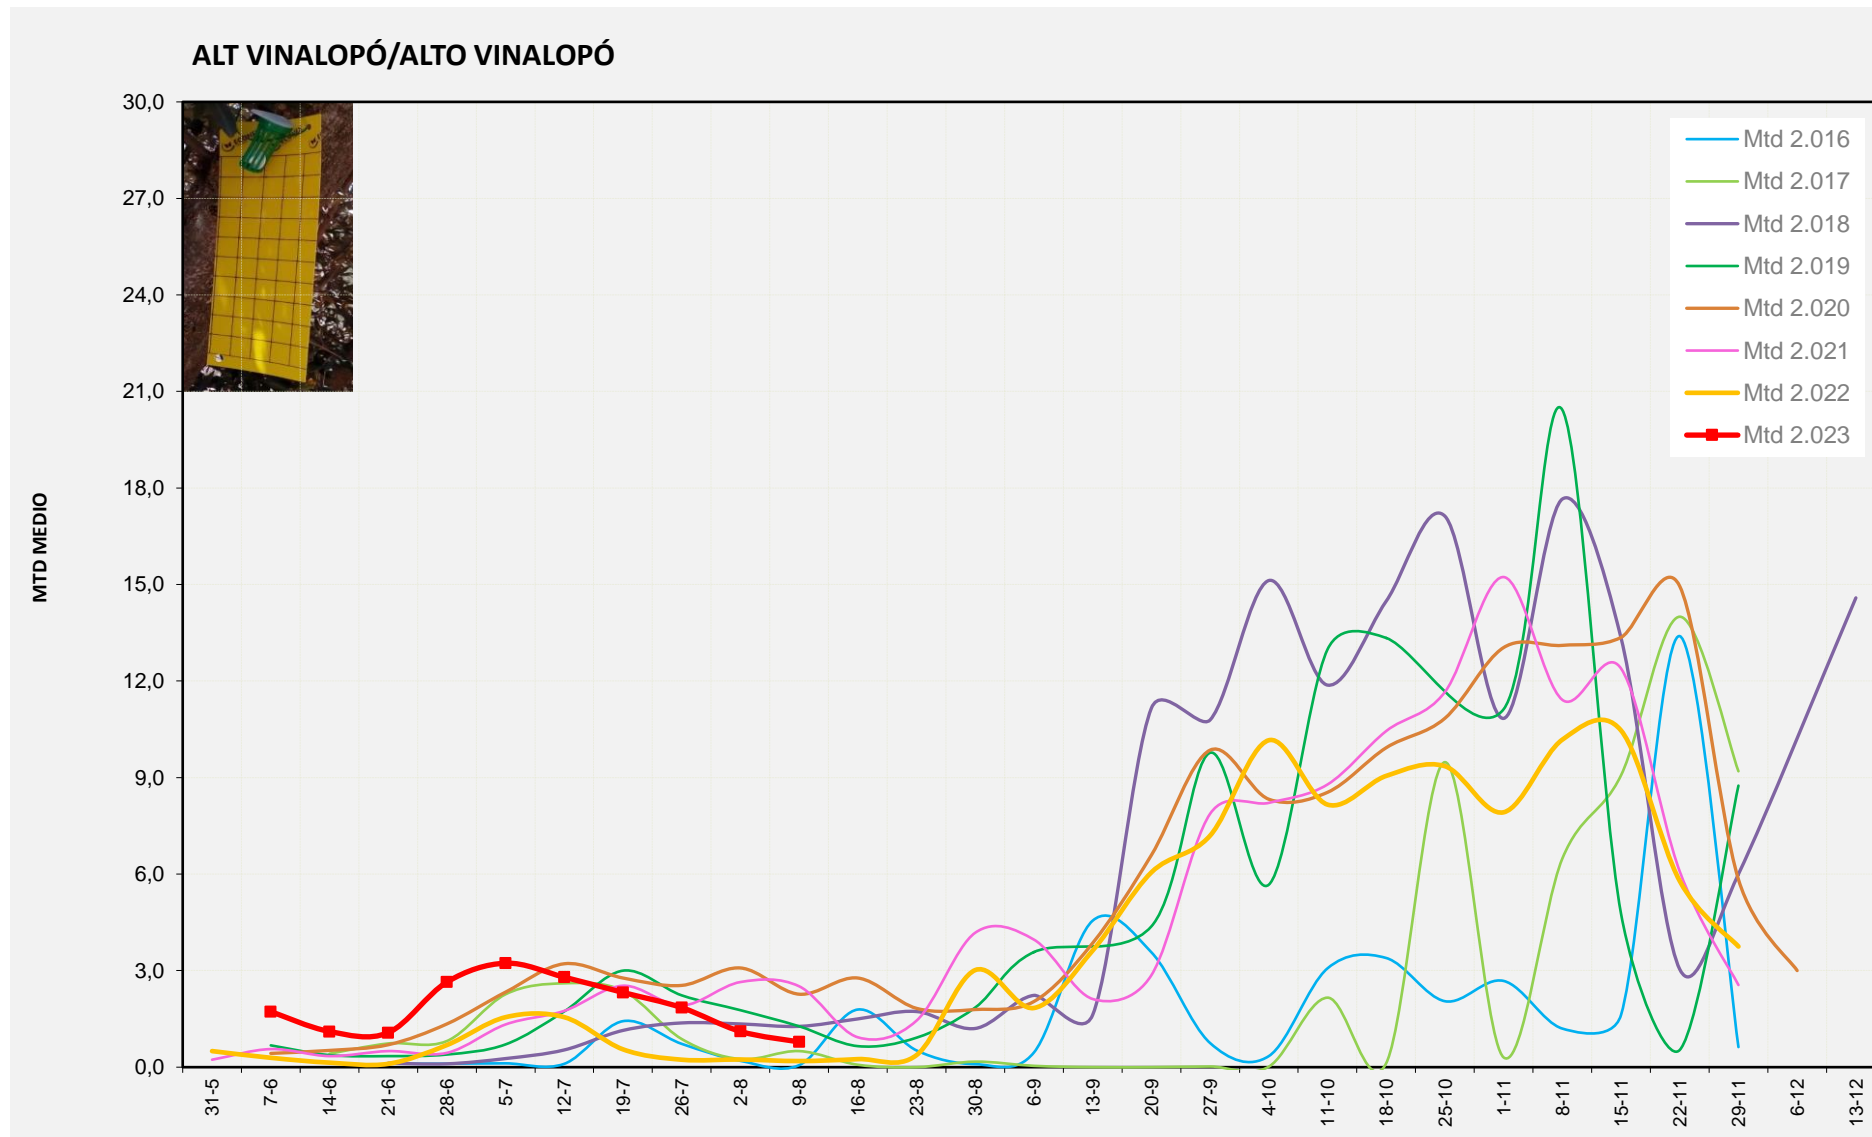

MTD: Mosques/Trampa/Dia

Setmana 32 ALCOIÀ

Nº Trampes instal·lades: 8
% comptat última setmana: 100,00%

MTD MITJÀ	
2.016	0,08
2.017	0,81
2.018	2,52
2.019	2,73
2.020	1,34
2.021	2,13
2.022	1,80
2.023	1,70

MTD: Mosques/Trampa/Dia

Setmana 32 ALT VINALOPÓ

Nº Trampes instal·lades: 8
 % comptat última setmana: 100,00%

	MTD MITJÀ
2.016	0,06
2.017	0,50
2.018	1,27
2.019	1,27
2.020	2,27
2.021	2,51
2.022	0,19
2.023	0,79

MTD: Mosques/Trampa/Dia