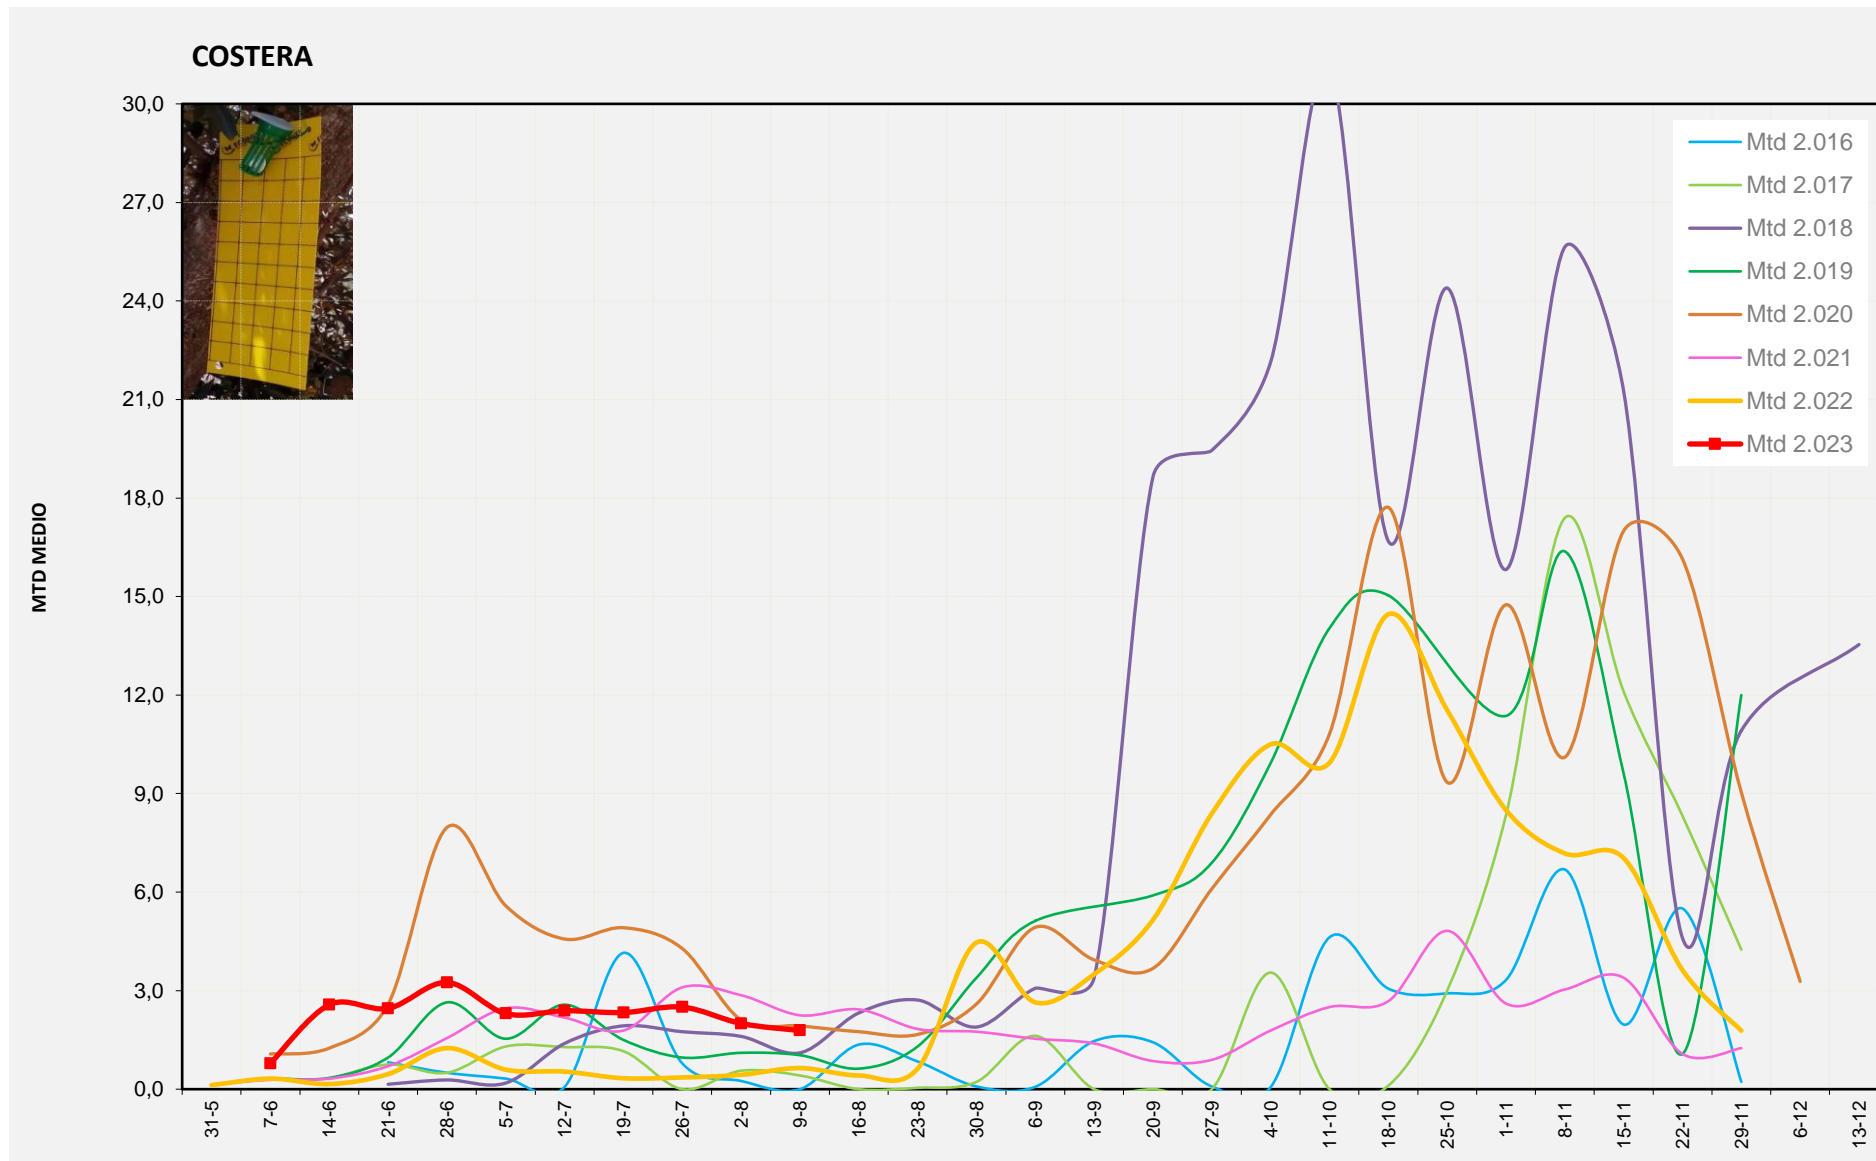

MTD MITJÀ	
2.016	5,94
2.017	0,17
2.018	2,43
2.019	0,86
2.020	0,64
2.021	2,07
2.022	0,08
2.023	1,64

MTD: Mosques/Trampa/Dia

Setmana 32 COSTERA

Nº Trampes instal·lades: 4
 % comptat última setmana: 100,00%

MTD MITJÀ	
2.016	0,00
2.017	0,42
2.018	1,11
2.019	1,04
2.020	1,93
2.021	2,25
2.022	0,64
2.023	1,79

MTD: Mosques/Trampa/Dia

Setmana 32 VALL D'ALBAIDA

Nº Trampes instal·lades: 6
 % comptat última setmana: 100,00%