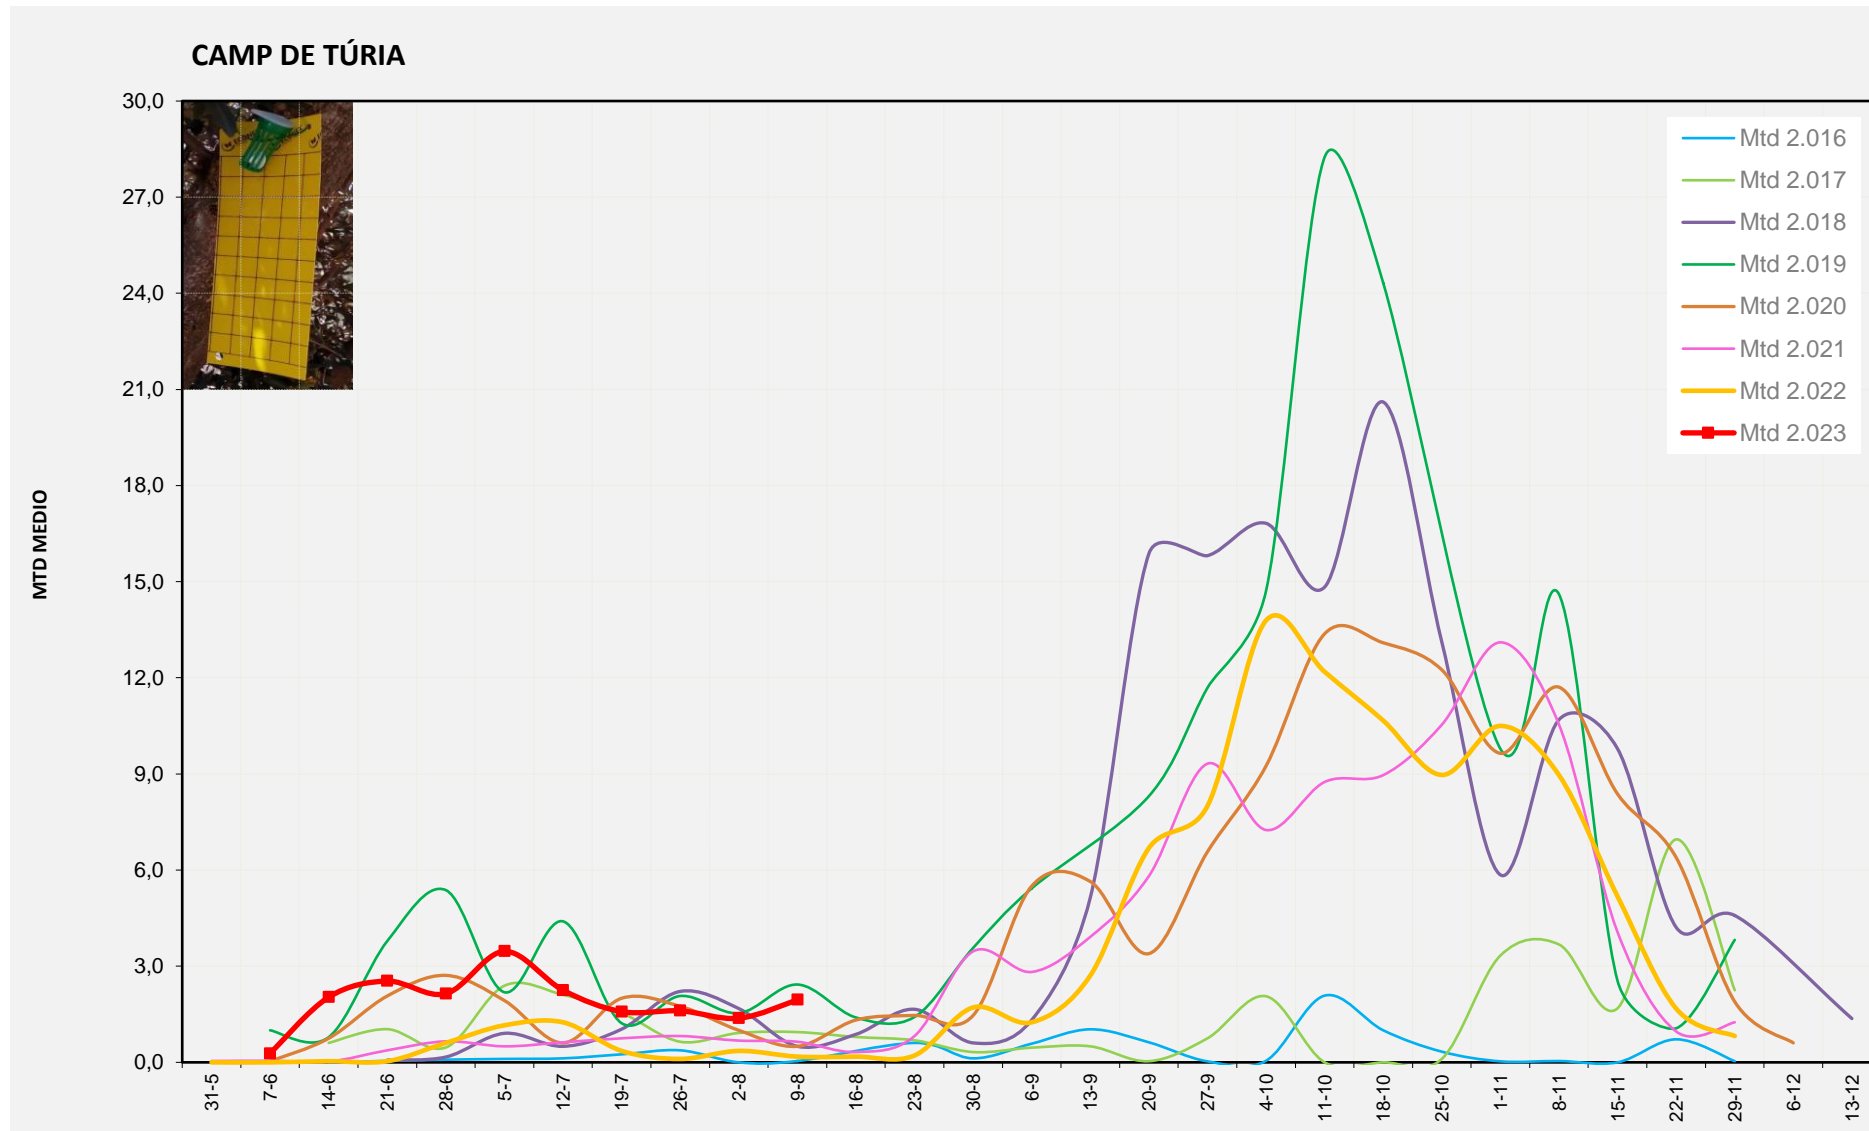

Setmana 32 CAMP DE TÚRIA

Nº Trampes instal·lades: 4
% comptat última setmana: 100,00%

MTD MITJÀ	
2.016	0,04
2.017	0,94
2.018	0,50
2.019	2,43
2.020	0,50
2.021	0,64
2.022	0,18
2.023	1,95

MTD: Mosques/Trampa/Dia