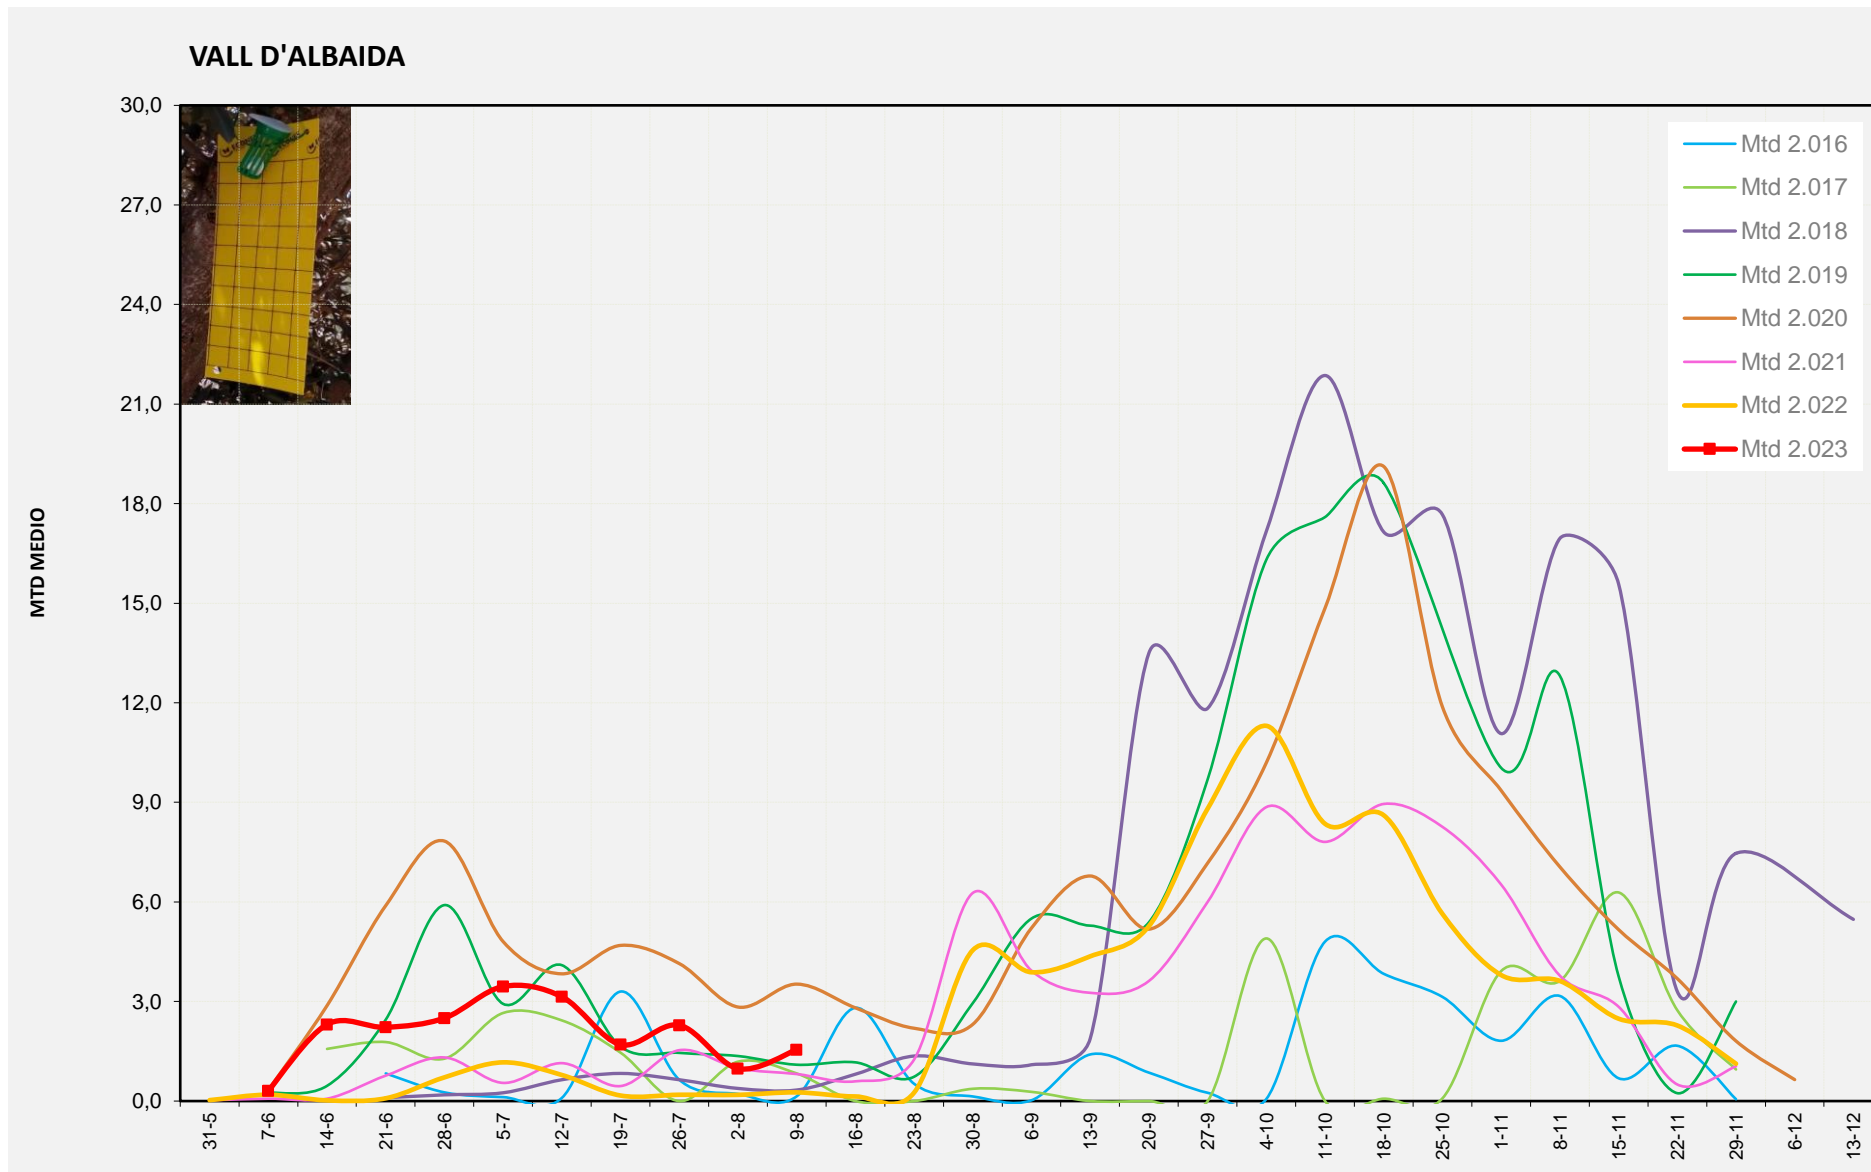

Setmana 32 VALL D'ALBAIDA

Nº Trampes instal·lades: 6
% comptat última setmana: 100,00%

MTD MITJÀ	
2.016	0,14
2.017	0,83
2.018	0,33
2.019	1,10
2.020	3,52
2.021	0,81
2.022	0,26
2.023	1,55

MTD: Mosques/Trampa/Dia