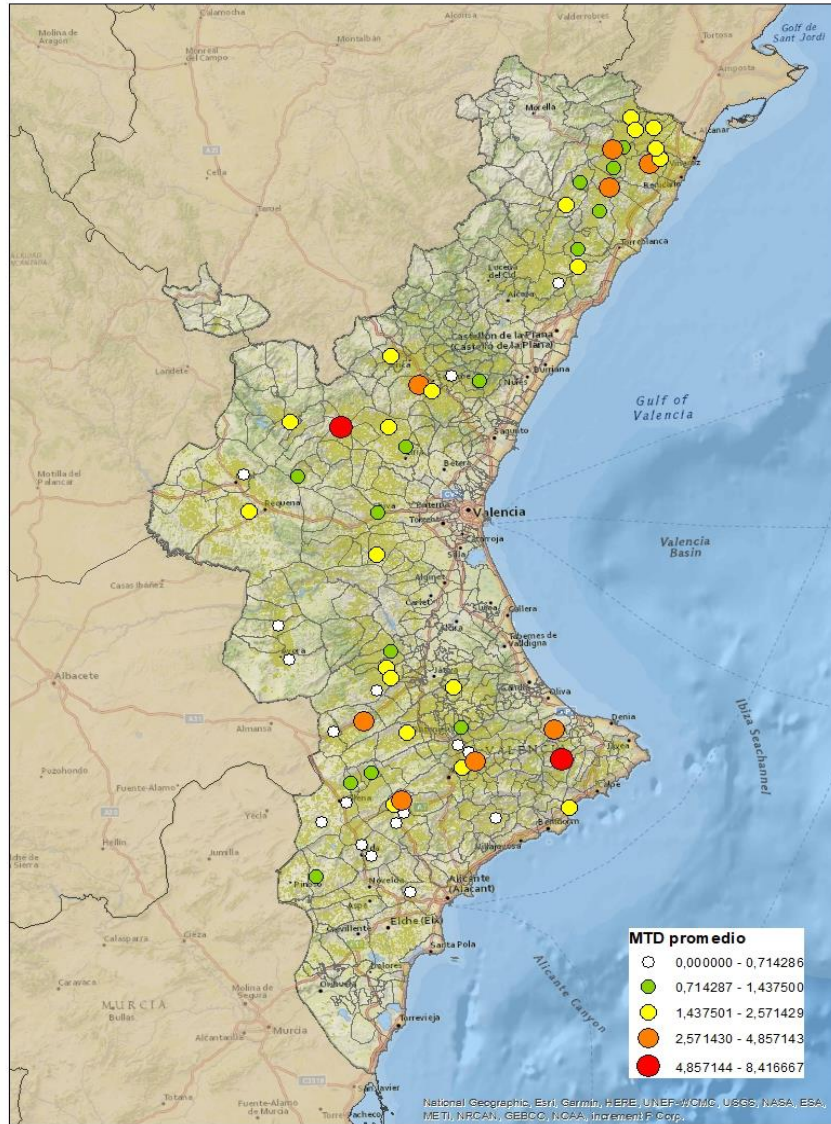

LA VALL D'ALBAIDA

ALACANT

MARINA ALTA

EL COMTAT

MARINA BAIXA

ALCOIÀ

ALT VINALOPÓ

ALACANTÍ

VINALOPÓ MITJÀ

Setmana 32 Resum per zones

MTD: Mosques/Trampa/Dia

MTD BACTROCERA OLEAE

% TRAMPES REVISADES

Setmana 32 Isomosques. Nivells poblacionals i tendència de la població silvestre

Nivell Poblacional Punts de control *Bactrocera oleae*

2.023

Tendència Punts de control *Bactrocera oleae* 2.023

Setmana 32 Corbes poblacionals províncies

	MTD mitjà		
	Castelló	València	Alacant
2.016	0,69	1,41	1,13
2.017	1,21	1,05	0,59
2.018	0,87	1,04	1,81
2.019	1,26	2,20	2,35
2.020	1,08	2,05	2,16
2.021	2,48	2,20	2,42
2.022	0,34	0,42	1,01
2.023	1,90	1,72	1,63