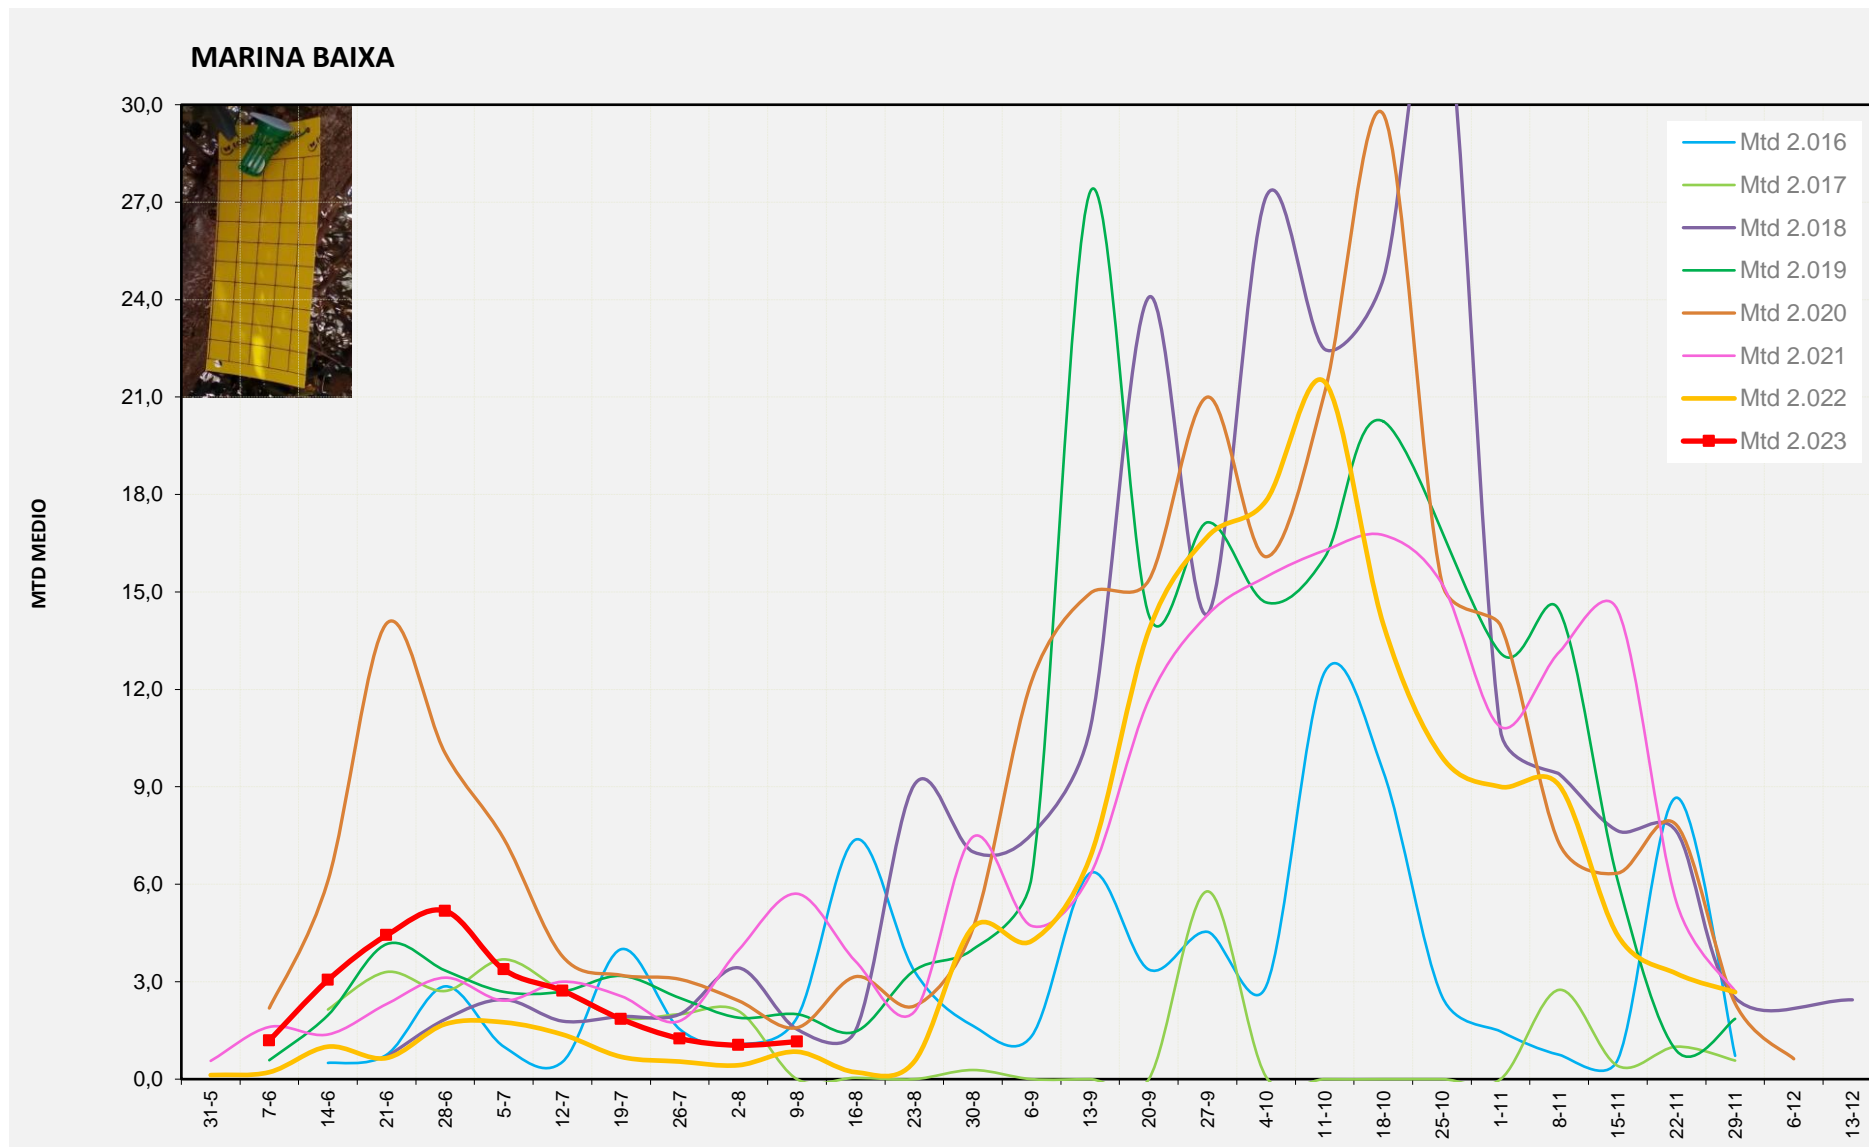

Setmana 32 MARINA BAIXA

Nº Trampes instal·lades: 4
% comptat última setmana: 100,00%

MTD MITJÀ	
2.016	1,89
2.017	0,00
2.018	1,54
2.019	2,00
2.020	1,58
2.021	5,71
2.022	0,84
2.023	1,16

MTD: Mosques/Trampa/Dia