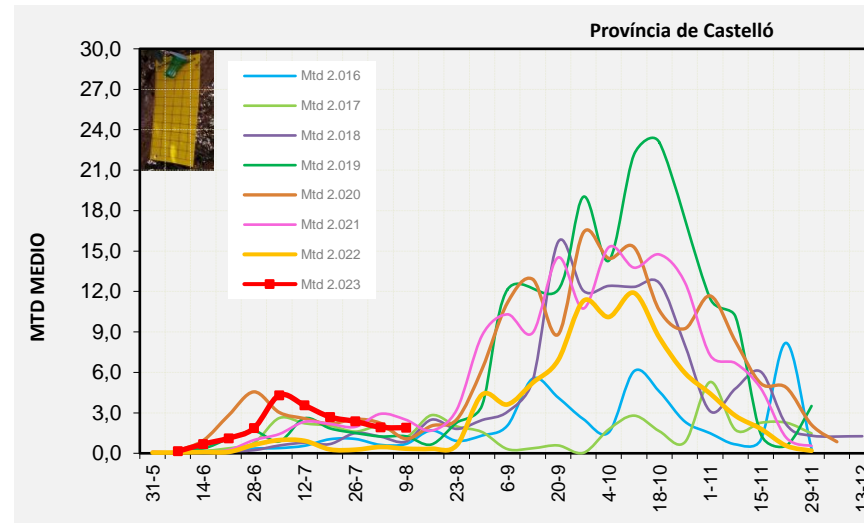

VINALOPÓ MITJÀ

Setmana 32 Resum per zones

MTD: Mosques/Trampa/Dia

MTD BACTROCERA OLEAE

% TRAMPES REVISADES

Setmana 32 Isomosques. Nivells poblacionals i tendència de la població silvestre

Nivell Poblacional Punts de control *Bactrocera oleae*

2.023

Tendència Punts de control *Bactrocera oleae* 2.023

Setmana 32 Corbes poblacionals províncies

	MTD mitjà		
	Castelló	València	Alacant
2.016	0,69	1,41	1,13
2.017	1,21	1,05	0,59
2.018	0,87	1,04	1,81
2.019	1,26	2,20	2,35
2.020	1,08	2,05	2,16
2.021	2,48	2,20	2,42
2.022	0,34	0,42	1,01
2.023	1,90	1,72	1,63

% comptat última setmana: 100,00%

MTD: Mosques/Trampa/Dia

% comptat última setmana: 100,00%

% comptat última setmana: 100,00%

Setmana 32 BAIX MAESTRAT

Nº Trampes instal·lades: 20
 % comptat última setmana: 100,00%