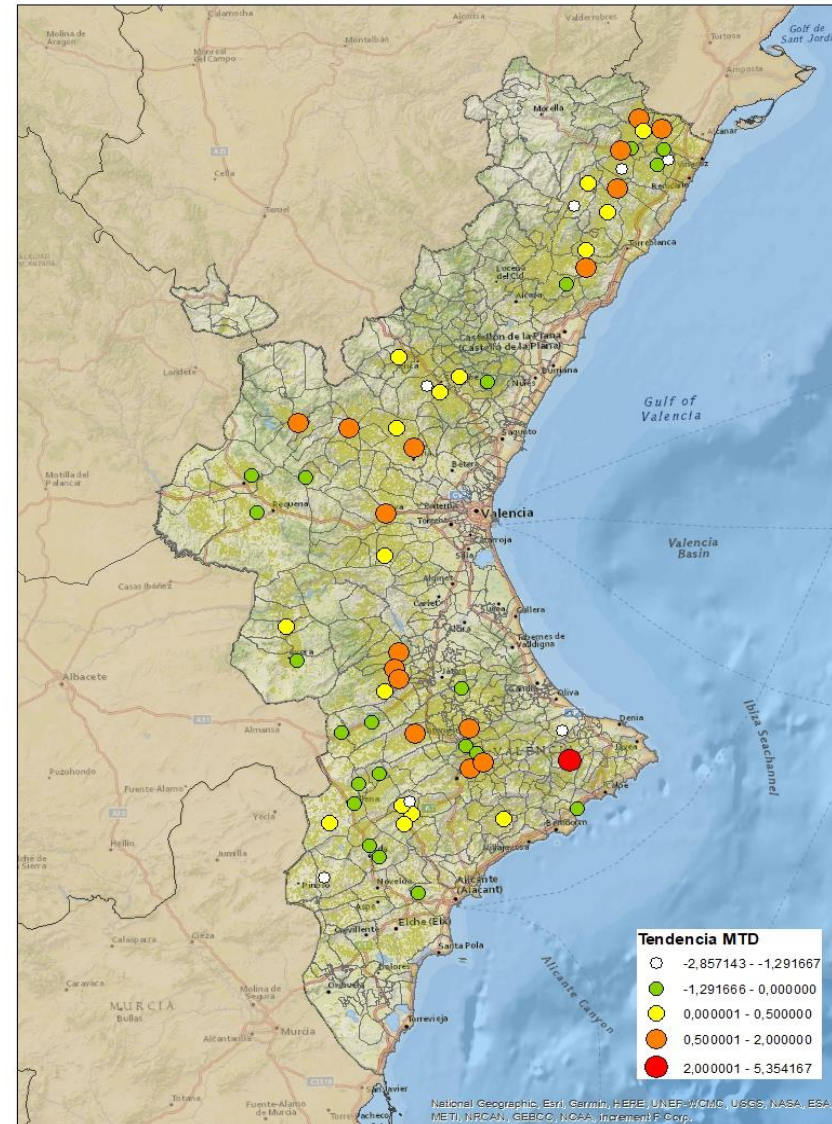

LA VALL D'ALBAIDA

ALACANT

MARINA ALTA

EL COMTAT

MARINA BAIXA

ALCOIÀ

ALT VINALOPÓ

ALACANTÍ

VINALOPÓ MITJÀ

Setmana 32 Resum per zones

MTD: Mosques/Trampa/Dia

MTD BACTROCERA OLEAE

% TRAMPES REVISADES

Setmana 32 Isomosques. Nivells poblacionals i tendència de la població silvestre

Nivell Poblacional Punts de control *Bactrocera oleae*

2.023

Tendència Punts de control *Bactrocera oleae* 2.023

Setmana 32 Corbes poblacionals províncies

	MTD mitjà		
	Castelló	València	Alacant
2.016	0,69	1,41	1,13
2.017	1,21	1,05	0,59
2.018	0,87	1,04	1,81
2.019	1,26	2,20	2,35
2.020	1,08	2,05	2,16
2.021	2,48	2,20	2,42
2.022	0,34	0,42	1,01
2.023	1,90	1,72	1,63