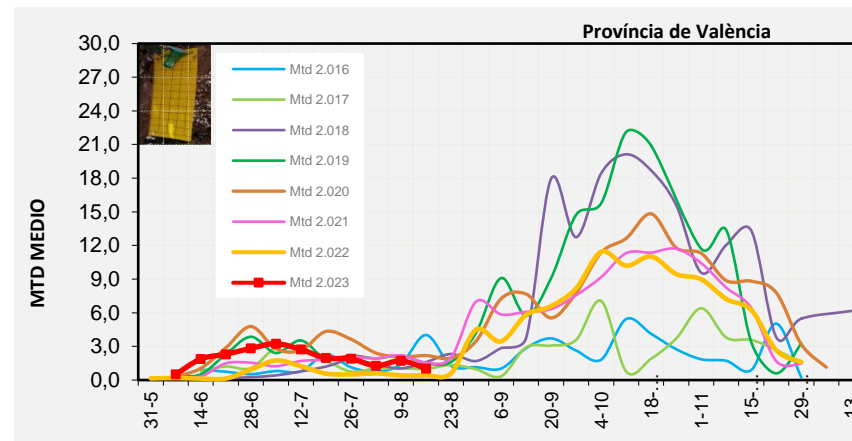

2.023

Tendència Punts de control *Bactrocera oleae* 2.023

Setmana 33 Corba poblacional Comunitat Valenciana

MTD mateixa setmana

2.016	3,15
2.017	1,50
2.018	2,15
2.019	1,11
2.020	2,26
2.021	1,50
2.022	0,52
2.023	1,77

% comptat última setmana: 100,00%

MTD: Mosques/Trampa/Dia

Setmana 33 Corbes poblacionals províncies

	MTD mitjà		
	Castelló	València	Alacant
2.016	1,70	4,02	3,82
2.017	2,82	1,00	0,60
2.018	2,49	1,60	2,33
2.019	0,65	1,51	1,20
2.020	2,03	2,19	2,56
2.021	1,68	1,56	1,24
2.022	0,33	0,43	0,80
2.023	2,94	1,02	1,29

% comptat última setmana: 100,00%

MTD: Mosques/Trampa/Dia

% comptat última setmana: 100,00%

% comptat última setmana: 100,00%

Setmana 33 BAIX MAESTRAT

Nº Trampes instal·lades: 20
 % comptat última setmana: 100,00%