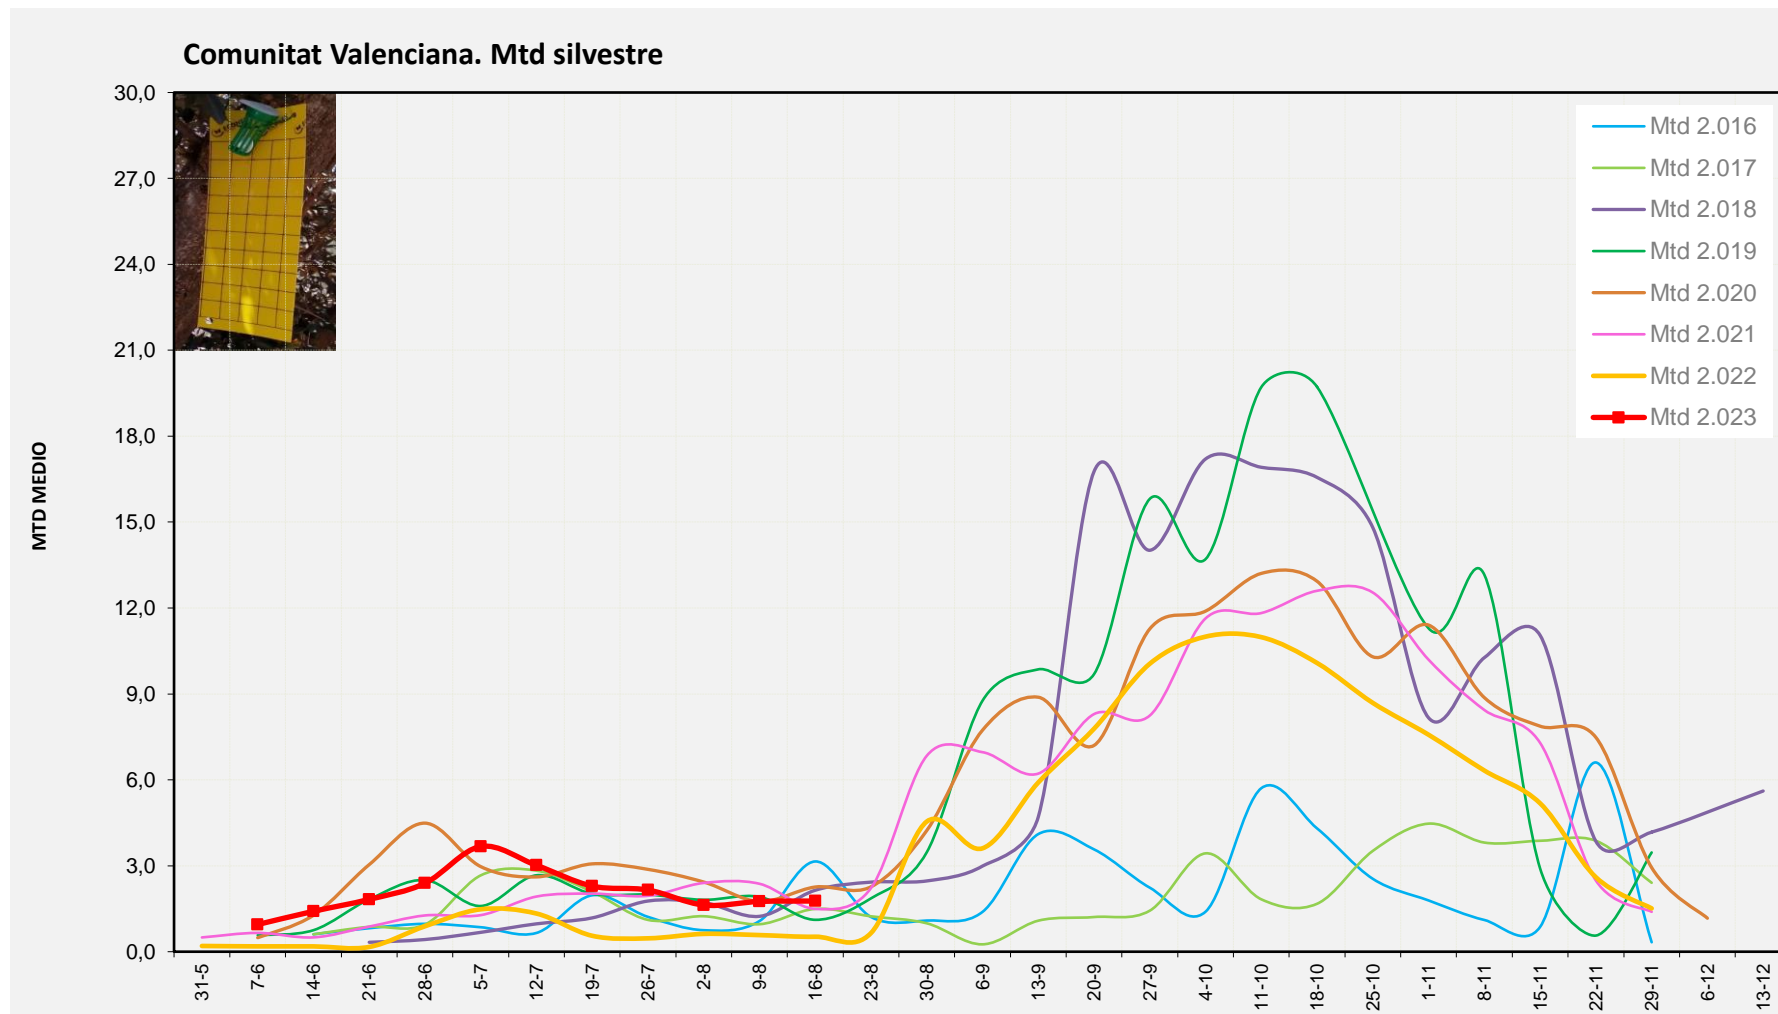

Setmana 33 Corba poblacional Comunitat Valenciana

MTD mateixa setmana

2.016	3,15
2.017	1,50
2.018	2,15
2.019	1,11
2.020	2,26
2.021	1,50
2.022	0,52
2.023	1,77

% comptat última setmana: 100,00%

MTD: Mosques/Trampa/Dia