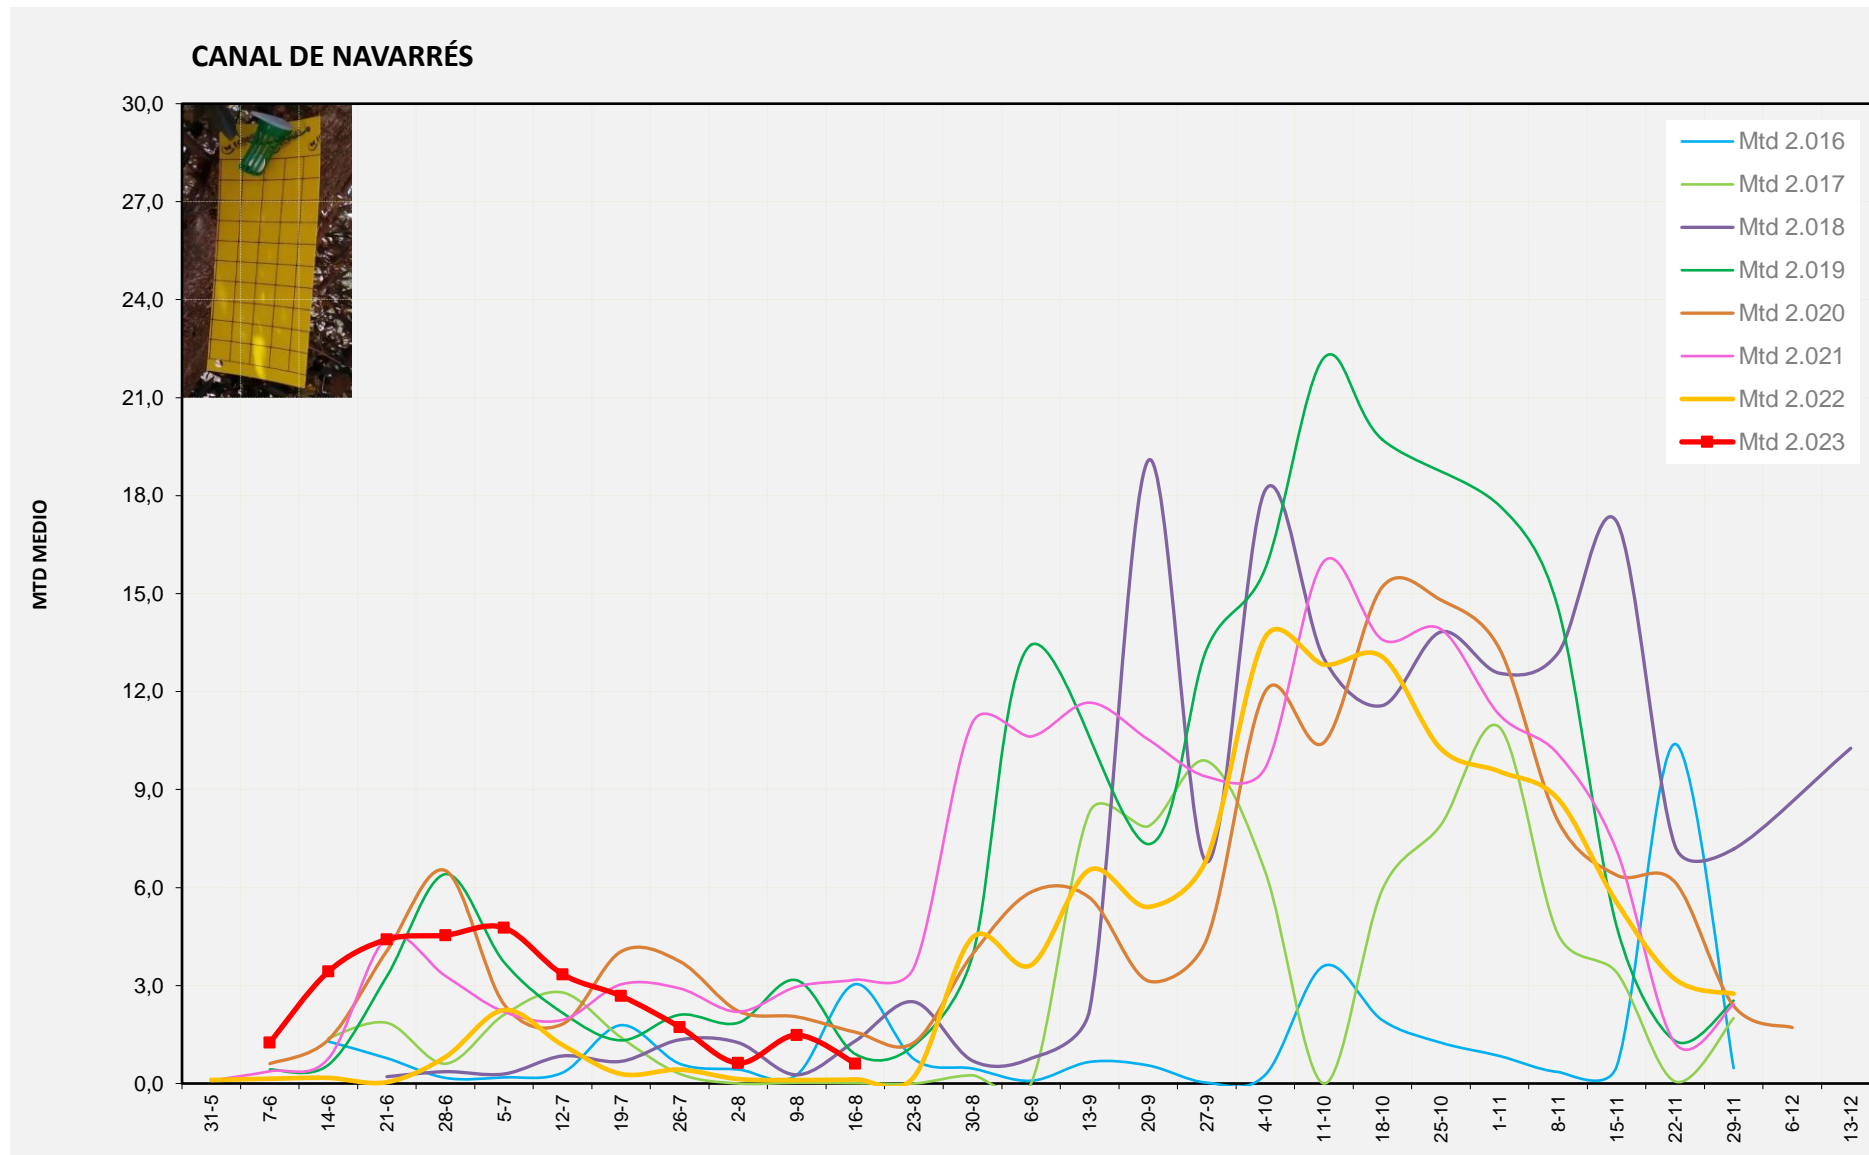

Setmana 33 CANAL DE NAVARRÉS

Nº Trampes instal·lades: 8
% comptat última setmana: 100,00%

MTD MITJÀ	
2.016	3,04
2.017	0,01
2.018	1,30
2.019	0,90
2.020	1,57
2.021	3,18
2.022	0,13
2.023	0,61

MTD: Mosques/Trampa/Dia