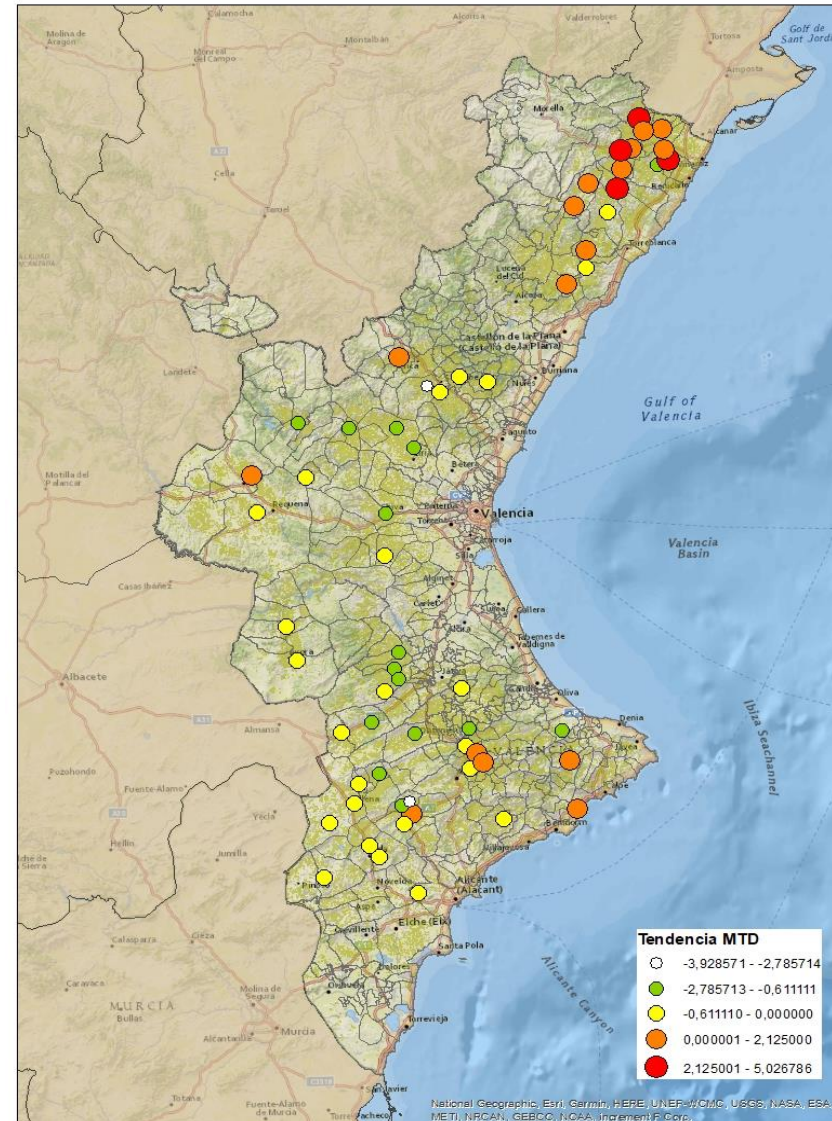

LA VALL D'ALBAIDA

ALACANT

MARINA ALTA

EL COMTAT

MARINA BAIXA

ALCOIÀ

ALT VINALOPÓ

ALACANTÍ

VINALOPÓ MITJÀ

Setmana 33 Resum per zones

MTD: Mosques/Trampa/Dia

MTD BACTROCERA OLEAE

% TRAMPES REVISADES

Setmana 33 Isomosques. Nivells poblacionals i tendència de la població silvestre

Nivell Poblacional Punts de control *Bactrocera oleae*

2.023

Tendència Punts de control *Bactrocera oleae* 2.023

Setmana 33 Corba poblacional Comunitat Valenciana

MTD mateixa setmana

2.016	3,15
2.017	1,50
2.018	2,15
2.019	1,11
2.020	2,26
2.021	1,50
2.022	0,52
2.023	1,77