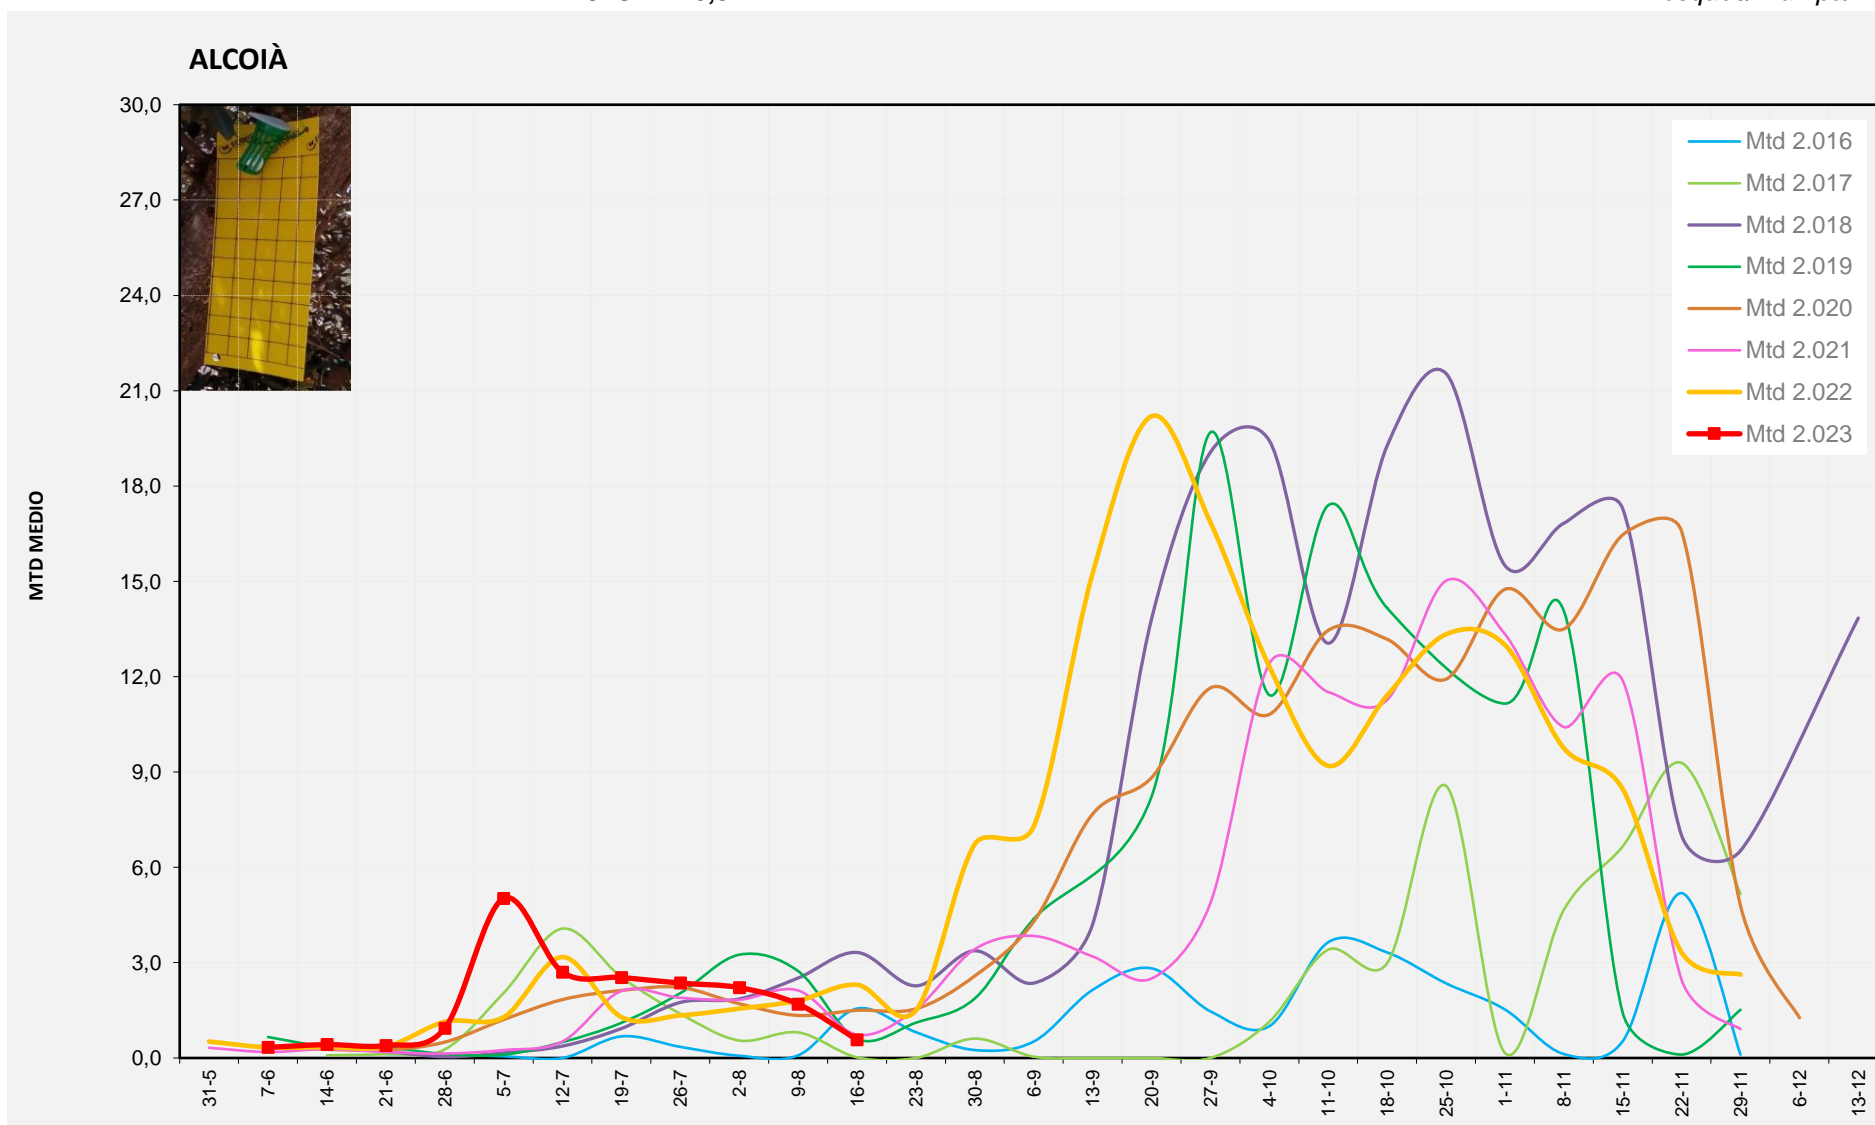

MTD: Mosques/Trampa/Dia

Setmana 33 ALCOIÀ

Nº Trampes instal·lades: 8
 % comptat última setmana: 100,00%

MTD MITJÀ	
2.016	1,56
2.017	0,02
2.018	3,32
2.019	0,60
2.020	1,50
2.021	0,73
2.022	2,30
2.023	0,57

MTD: Mosques/Trampa/Dia