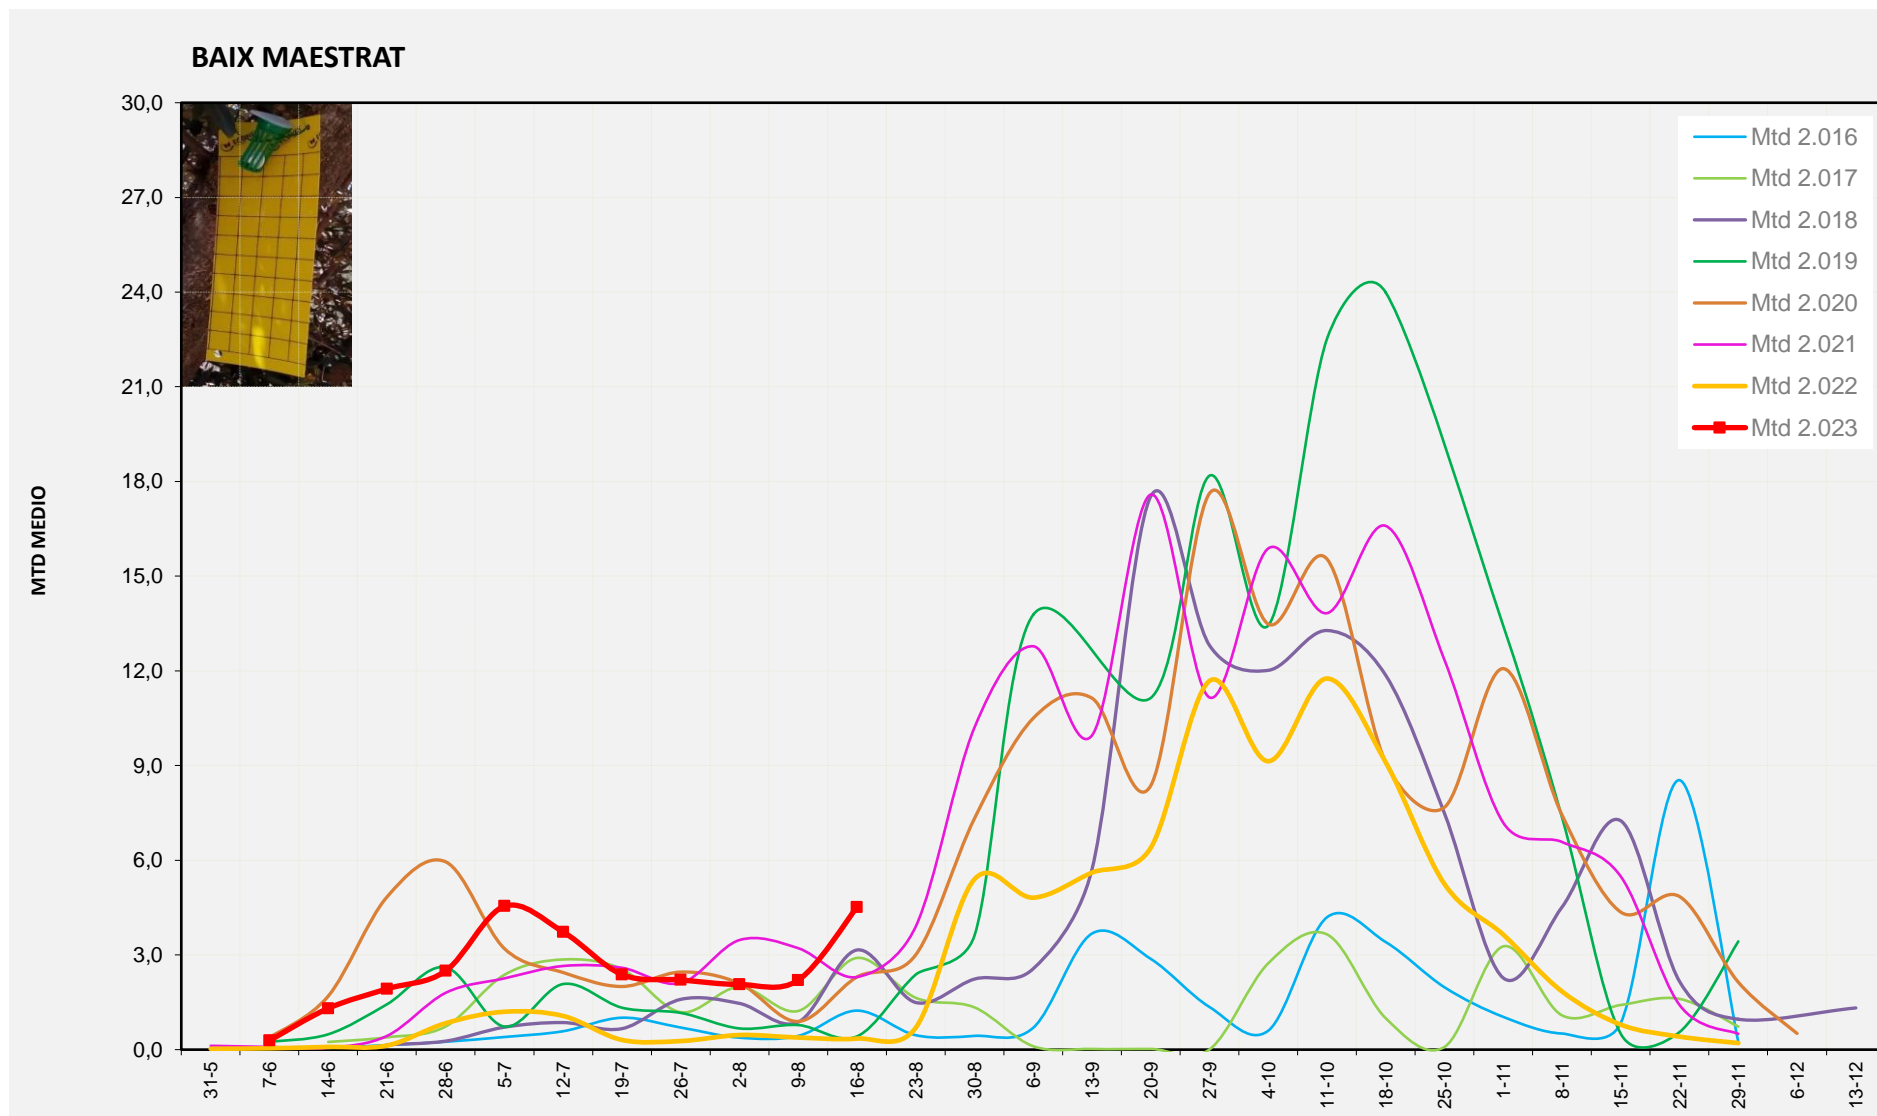

Setmana 33 BAIX MAESTRAT

Nº Trampes instal·lades: 20
% comptat última setmana: 100,00%

MTD MITJÀ	
2.016	1,24
2.017	2,91
2.018	3,16
2.019	0,42
2.020	2,30
2.021	2,30
2.022	0,35
2.023	4,51

MTD: Mosques/Trampa/Dia