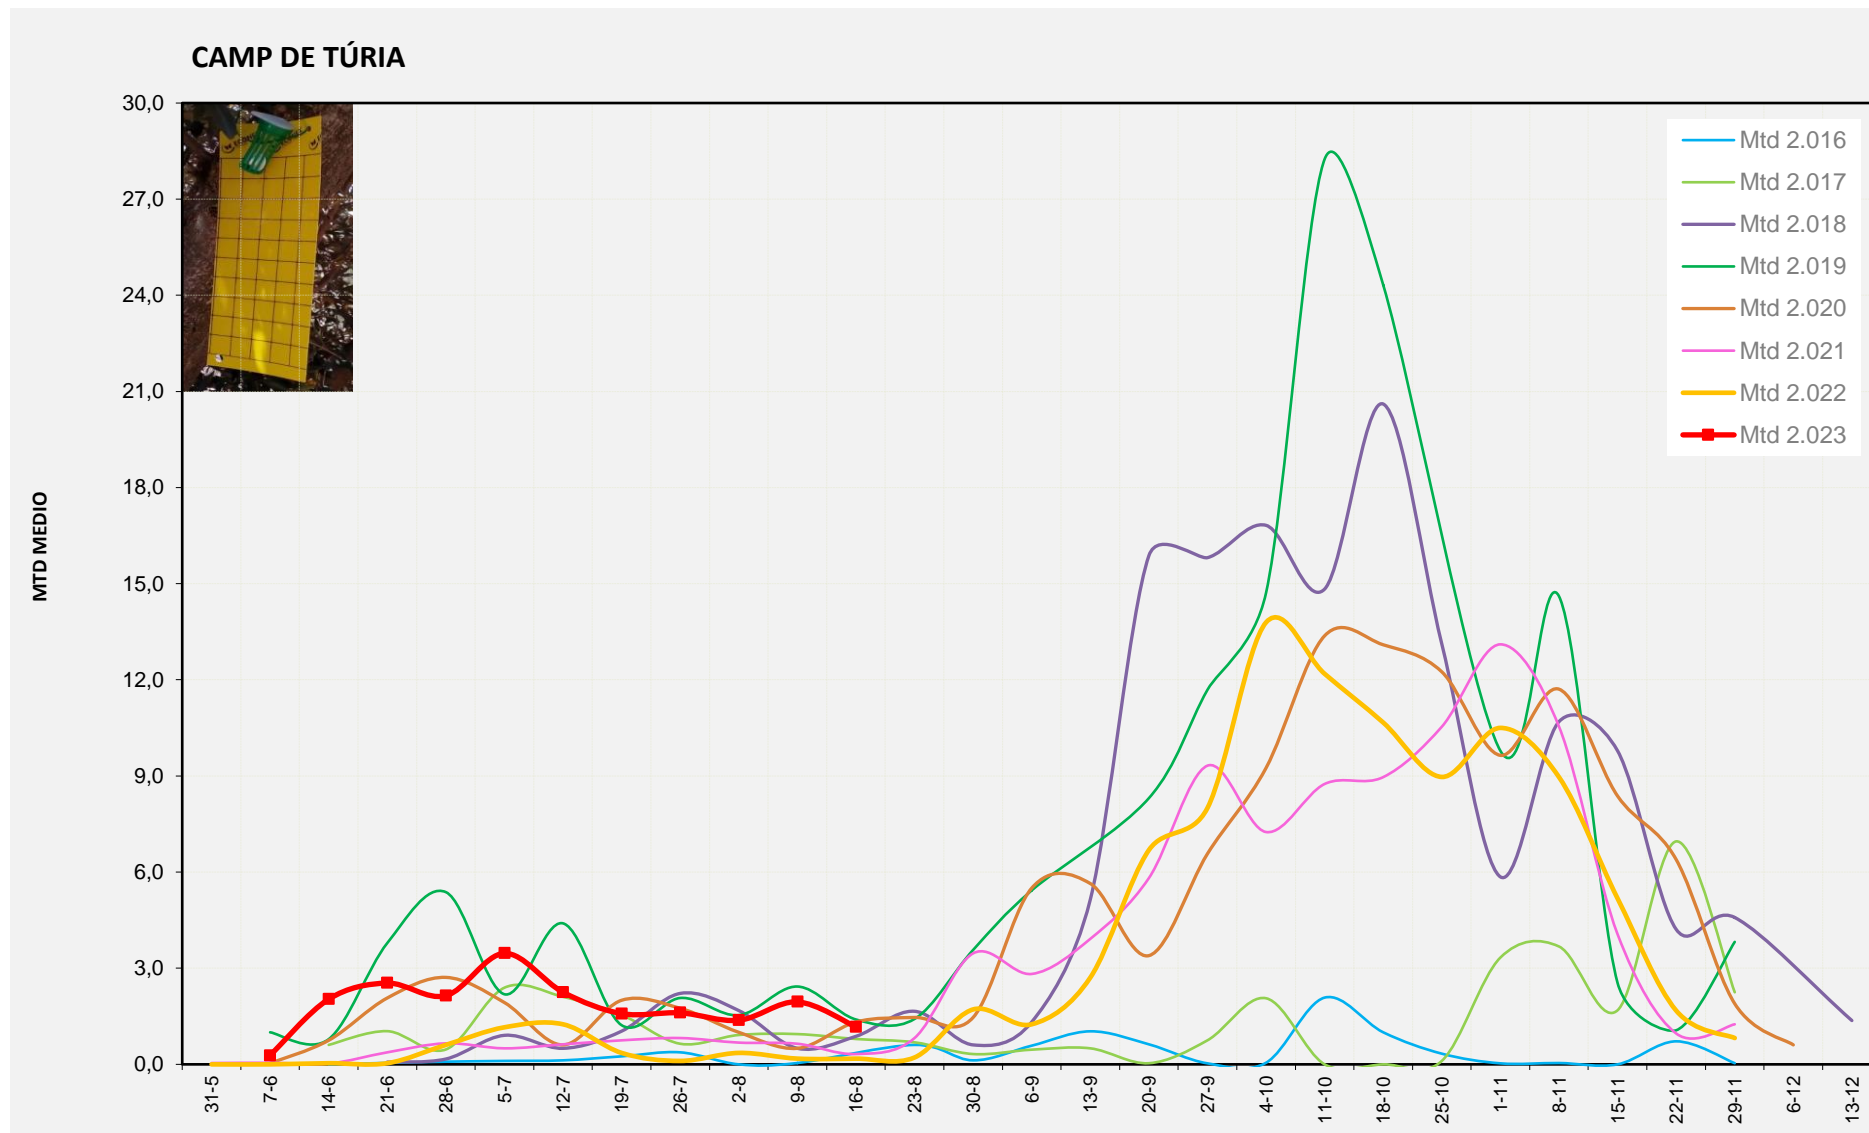

Setmana 33 CAMP DE TÚRIA

Nº Trampes instal·lades: 4
% comptat última setmana: 100,00%

	MTD MITJÀ
2.016	0,00
2.017	0,79
2.018	0,88
2.019	1,40
2.020	1,32
2.021	0,32
2.022	0,18
2.023	1,17

MTD: Mosques/Trampa/Dia