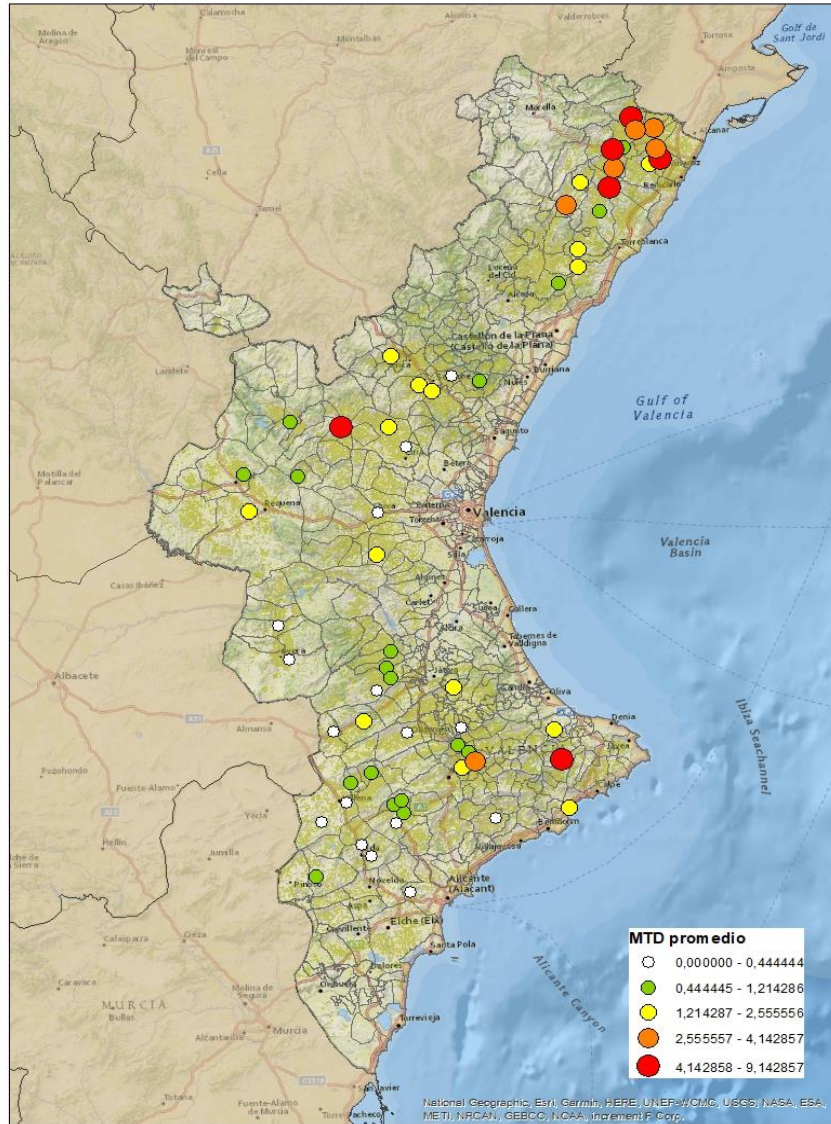

LA VALL D'ALBAIDA

ALACANT

MARINA ALTA

EL COMTAT

MARINA BAIXA

ALCOIÀ

ALT VINALOPÓ

ALACANTÍ

VINALOPÓ MITJÀ

Setmana 33 Resum per zones

MTD: Mosques/Trampa/Dia

MTD BACTROCERA OLEAE

% TRAMPES REVISADES

Setmana 33 Isomosques. Nivells poblacionals i tendència de la població silvestre

Nivell Poblacional Punts de control *Bactrocera oleae*

2.023

Tendència Punts de control *Bactrocera oleae* 2.023

Setmana 33 Corba poblacional Comunitat Valenciana

MTD mateixa setmana

2.016	3,15
2.017	1,50
2.018	2,15
2.019	1,11
2.020	2,26
2.021	1,50
2.022	0,52
2.023	1,77