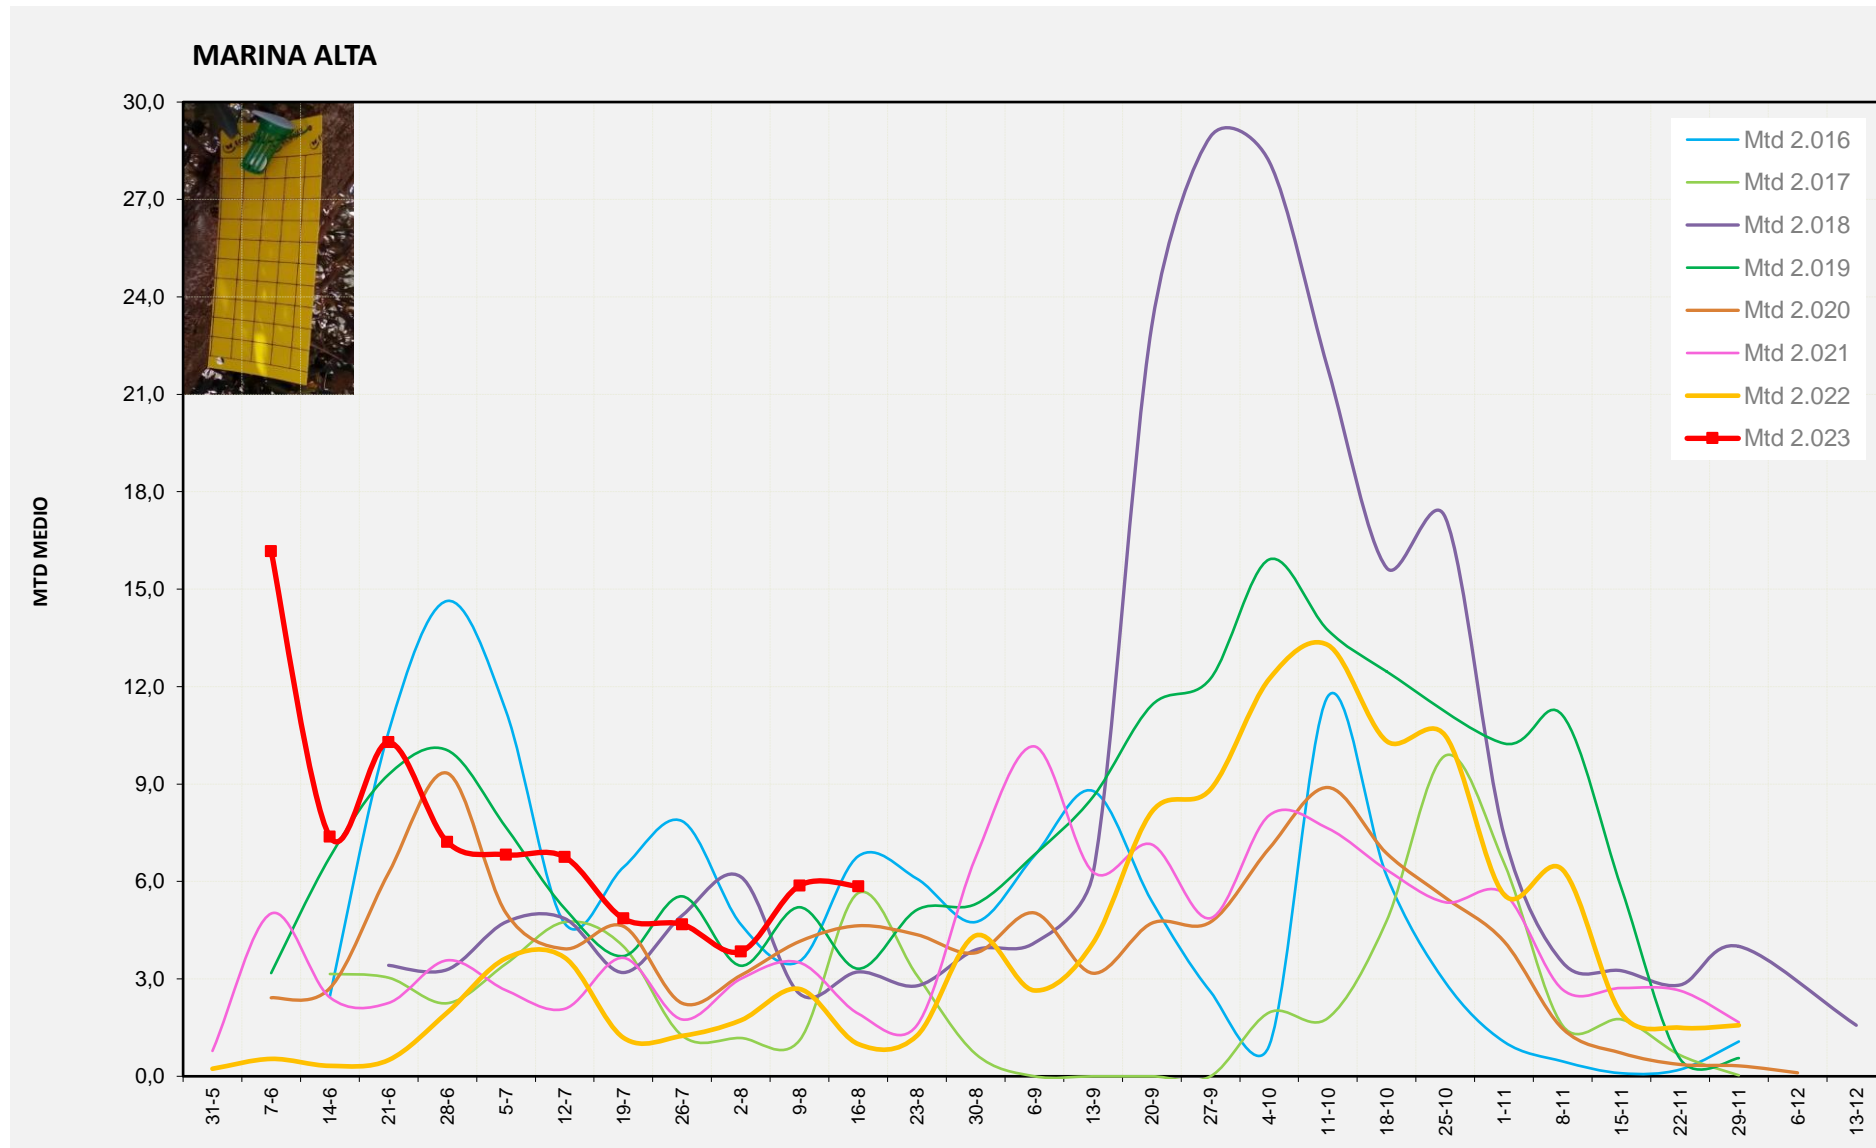

MTD MITJÀ	
2.016	2,81
2.017	0,00
2.018	0,81
2.019	1,17
2.020	2,81
2.021	0,60
2.022	0,14
2.023	0,71

MTD: Mosques/Trampa/Dia

Setmana 33 MARINA ALTA

Nº Trampes instal·lades: 4
 % comptat última setmana: 100,00%

MTD MITJÀ	
2.016	6,78
2.017	5,64
2.018	3,21
2.019	3,31
2.020	4,64
2.021	1,93
2.022	0,99
2.023	5,85

MTD: Mosques/Trampa/Dia

Setmana 33 COMTAT

Nº Trampes instal·lades: 8
 % comptat última setmana: 100,00%

MTD MITJÀ	
2.016	5,45
2.017	0,02
2.018	2,79
2.019	1,93
2.020	3,18
2.021	1,43
2.022	0,75
2.023	1,84