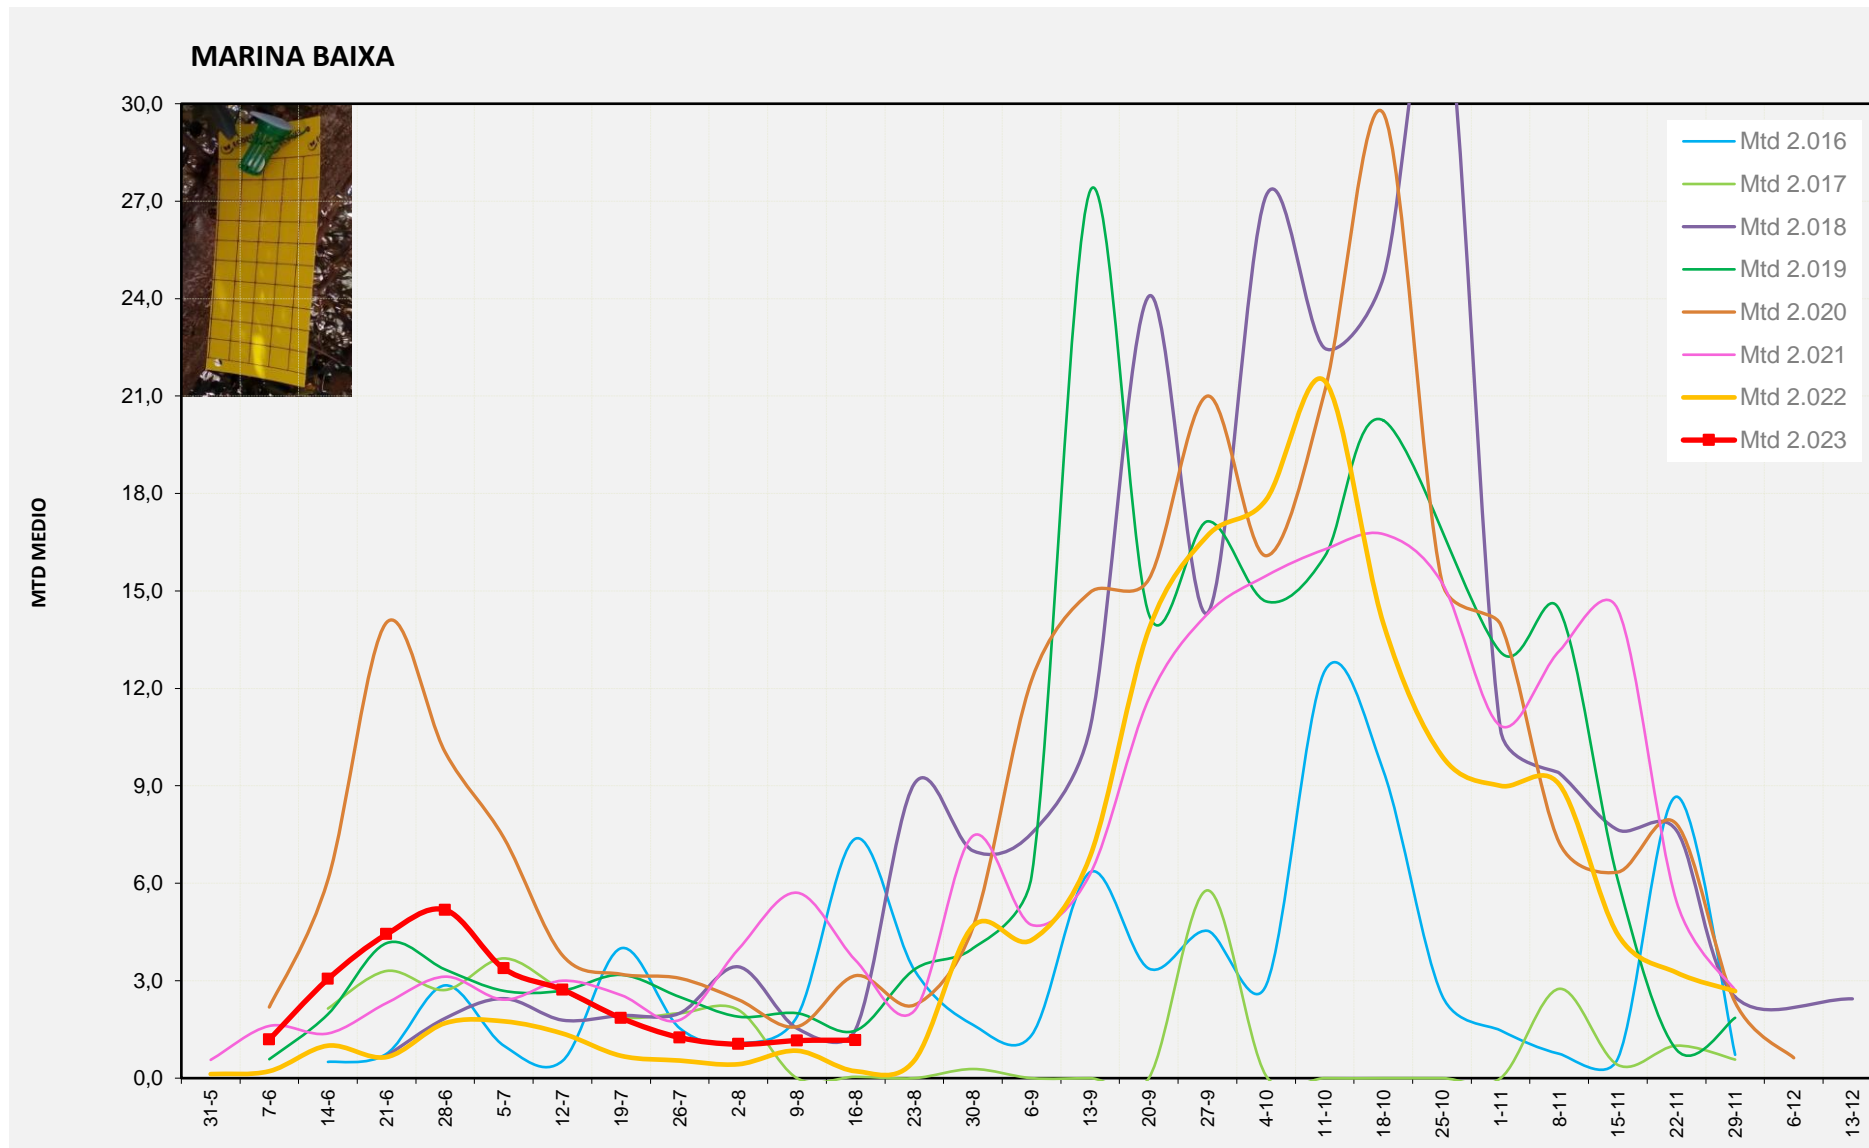

Setmana 33 MARINA BAIXA

Nº Trampes instal·lades: 4
% comptat última setmana: 100,00%

MTD MITJÀ	
2.016	7,38
2.017	0,04
2.018	1,50
2.019	1,46
2.020	3,16
2.021	3,63
2.022	0,21
2.023	1,17

MTD: Mosques/Trampa/Dia