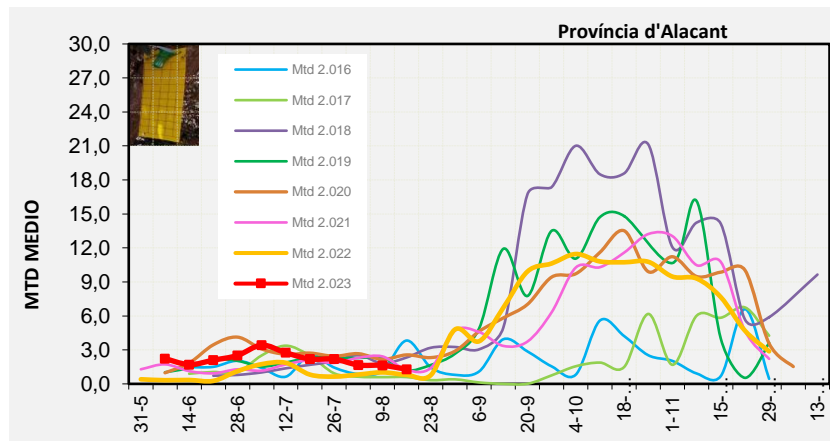

% comptat última setmana: 100,00%

% comptat última setmana: 100,00%