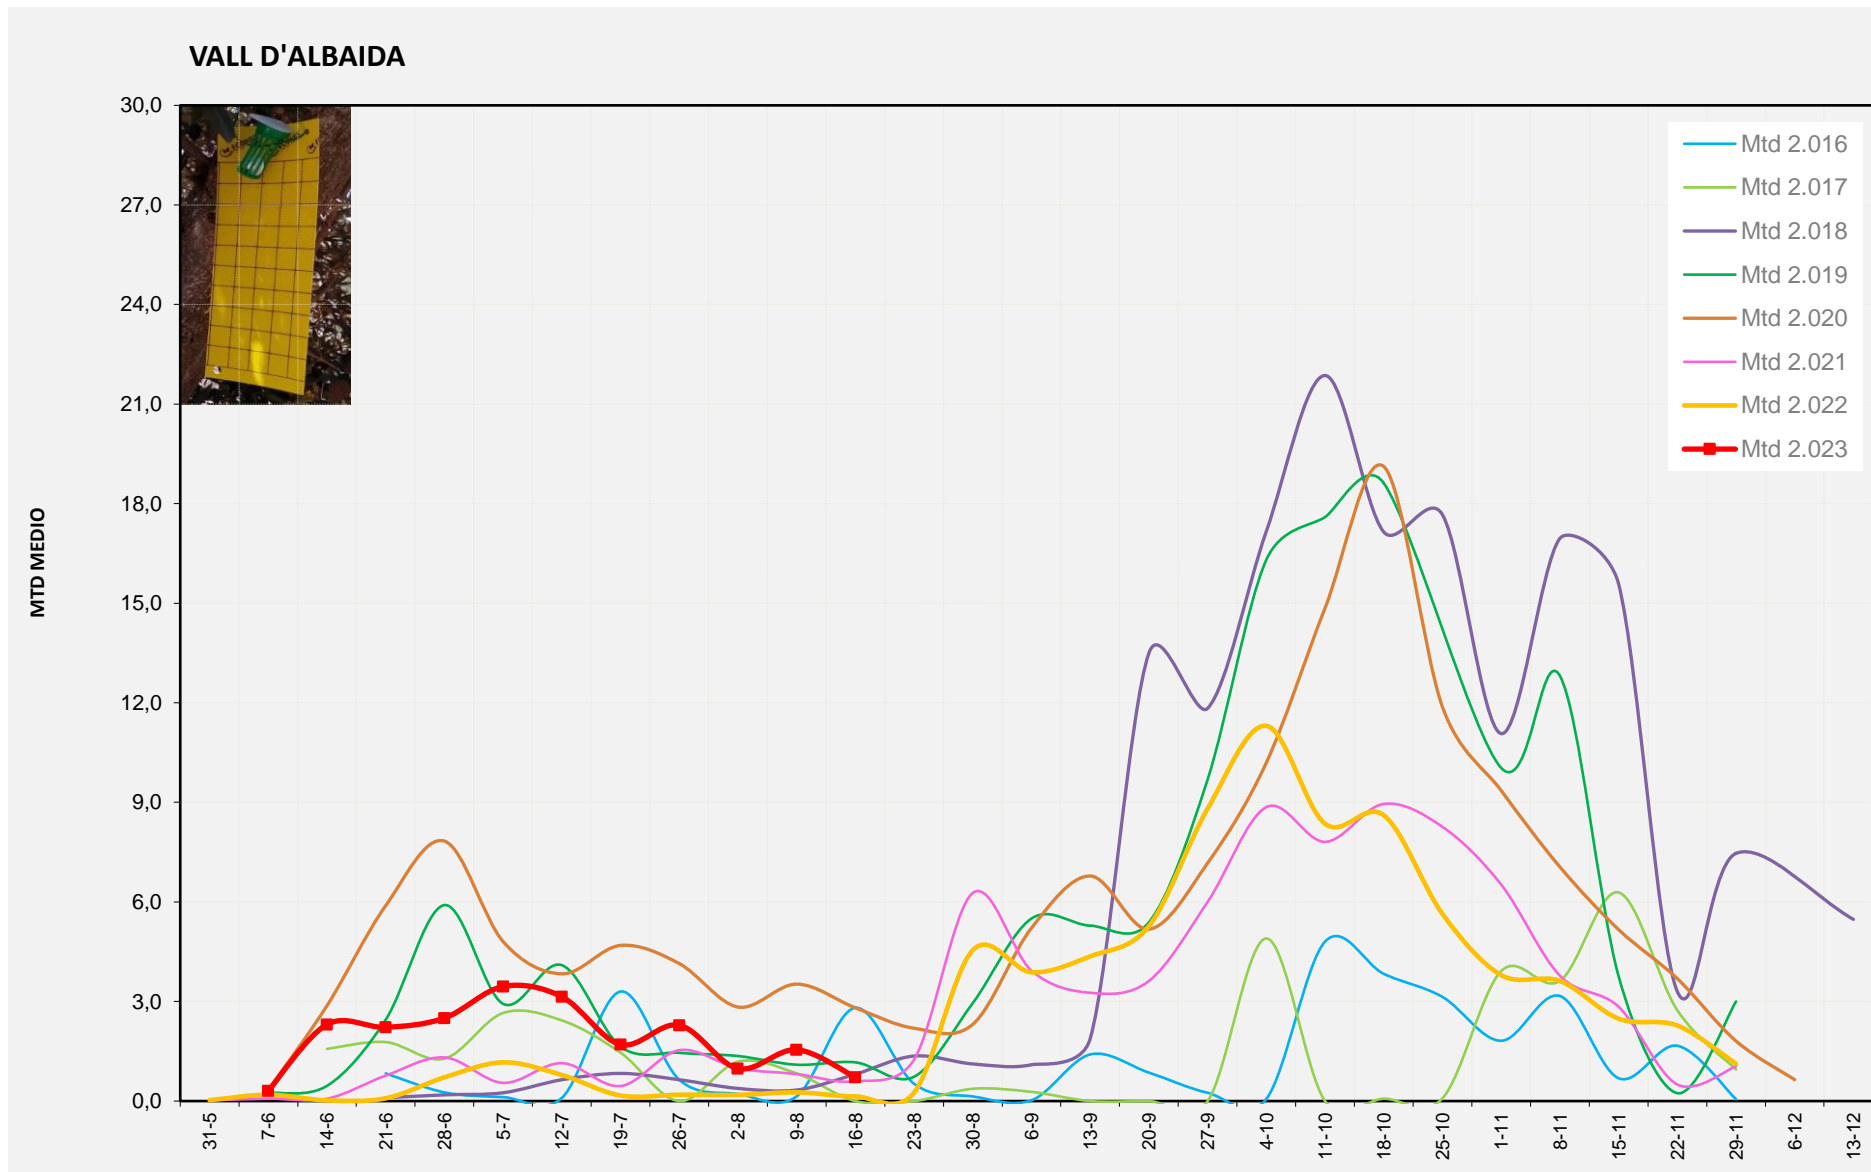

Setmana 33 VALL D'ALBAIDA

Nº Trampes instal·lades: 6
% comptat última setmana: 100,00%

MTD MITJÀ	
2.016	2,81
2.017	0,00
2.018	0,81
2.019	1,17
2.020	2,81
2.021	0,60
2.022	0,14
2.023	0,71

MTD: Mosques/Trampa/Dia