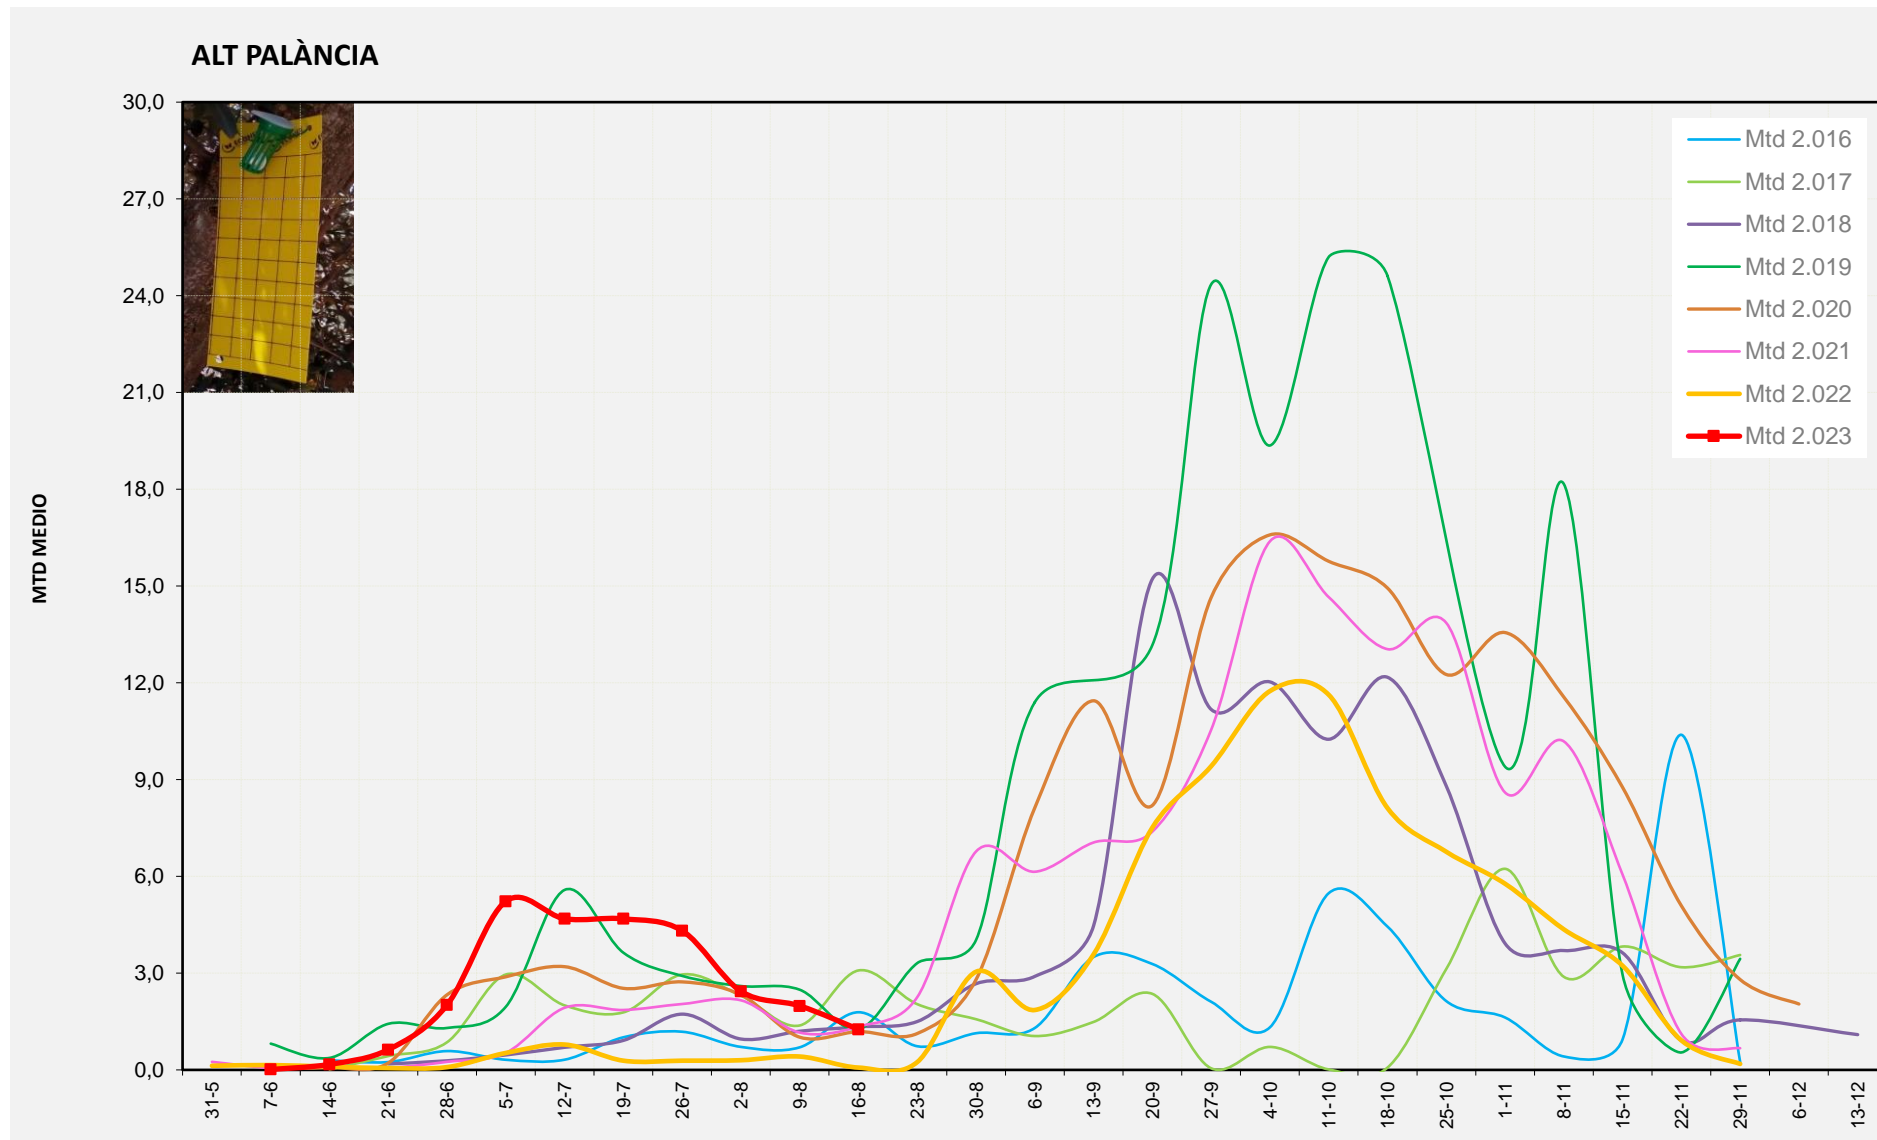

MTD MITJÀ	
2.016	1,79
2.017	3,08
2.018	1,33
2.019	1,26
2.020	1,19
2.021	1,34
2.022	0,07
2.023	1,26

MTD: Mosques/Trampa/Dia

Setmana 33 ELS SERRANS

Nº Trampes instal·lades: 4
 % comptat última setmana: 100,00%