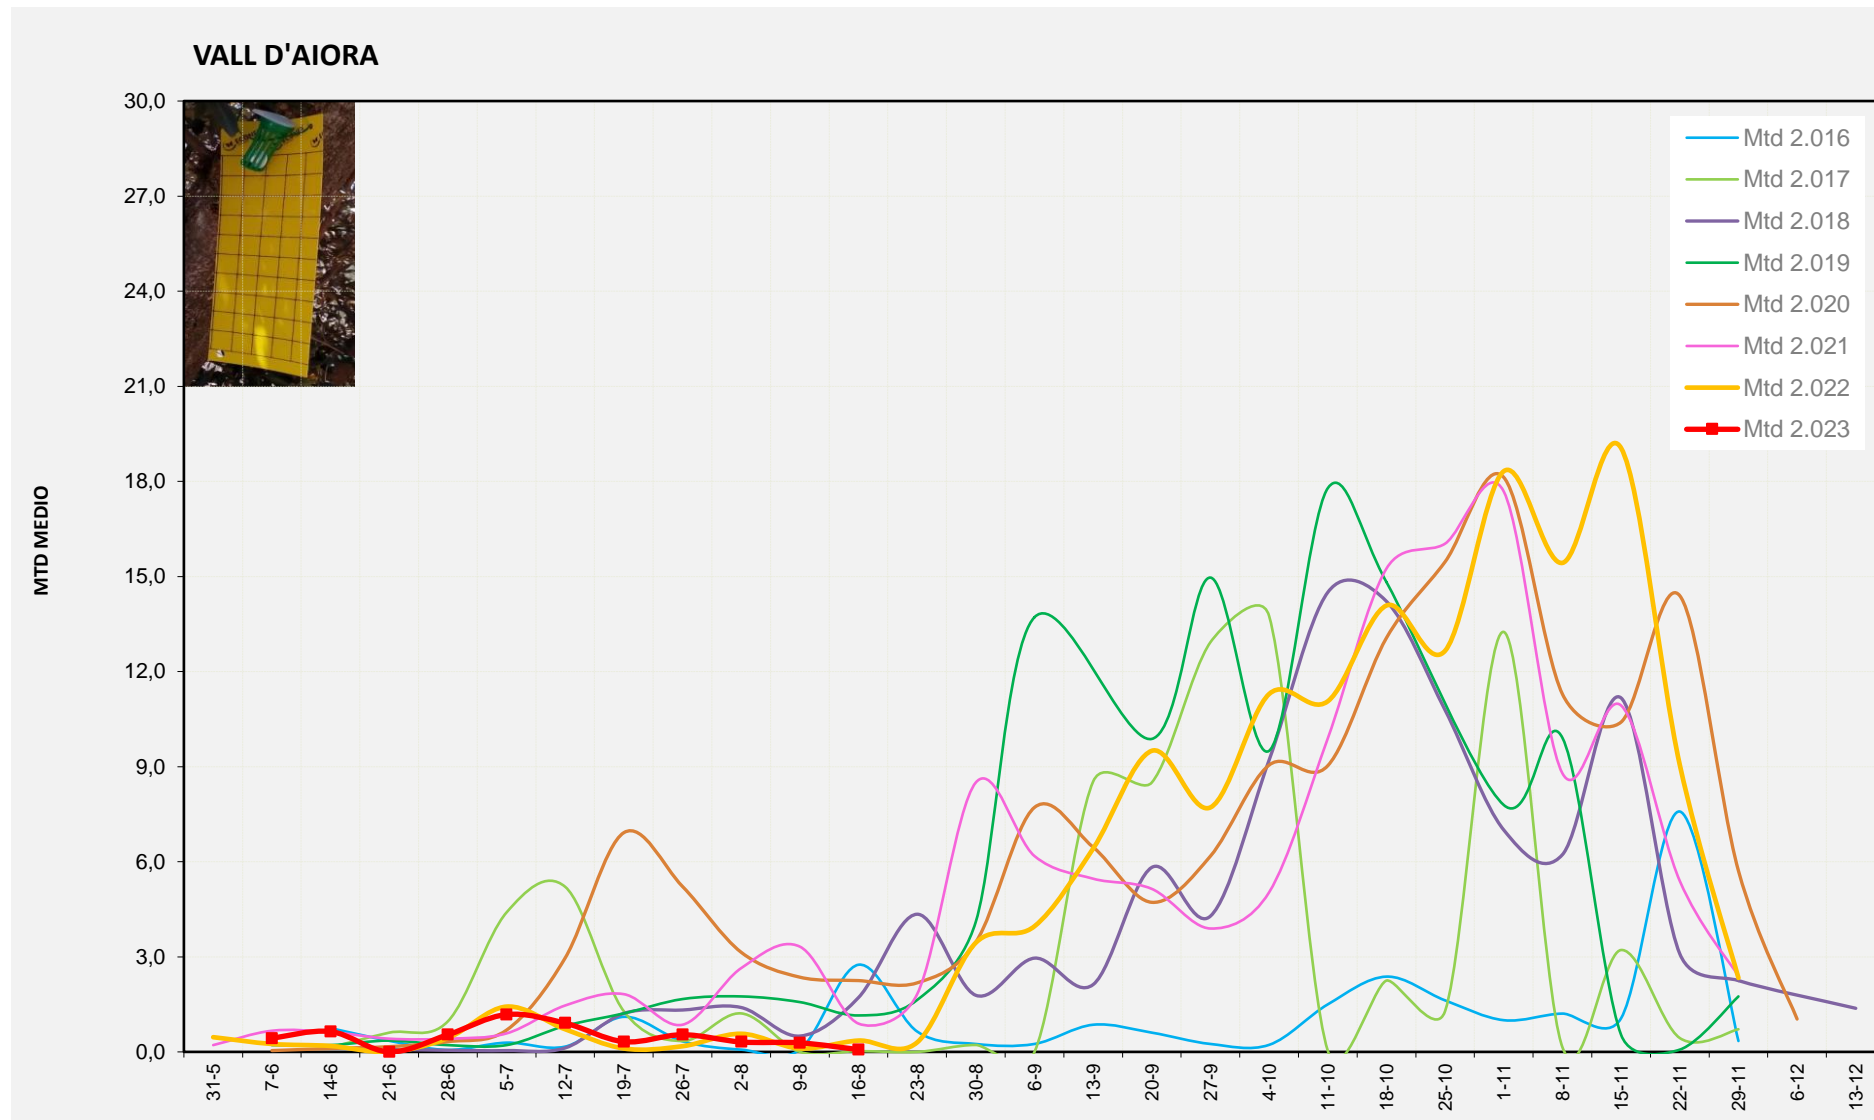

Setmana 33 VALL D'AIORA

Nº Trampes instal·lades: 4
% comptat última setmana: 100,00%

MTD MITJÀ	
2.016	2,75
2.017	0,03
2.018	1,71
2.019	1,15
2.020	2,25
2.021	0,89
2.022	0,36
2.023	0,07

MTD: Mosques/Trampa/Dia