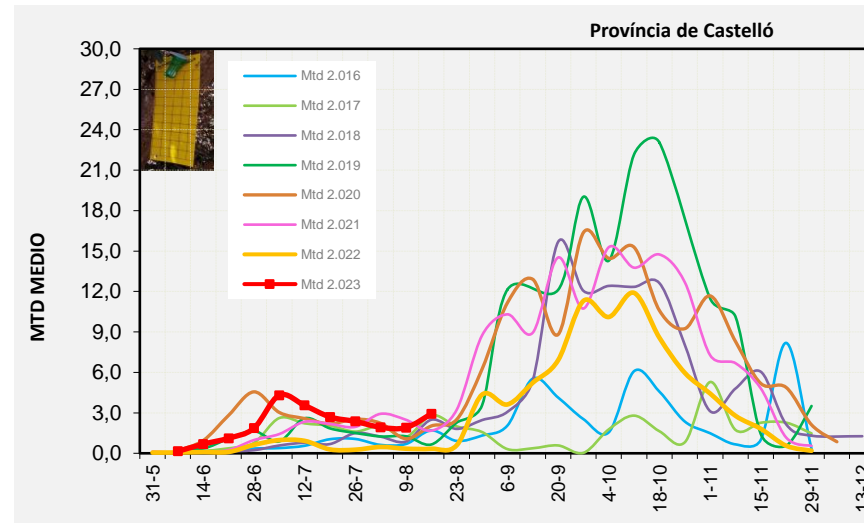

2.023

Tendència Punts de control *Bactrocera oleae* 2.023

Setmana 33 Corba poblacional Comunitat Valenciana

MTD mateixa setmana

2.016	3,15
2.017	1,50
2.018	2,15
2.019	1,11
2.020	2,26
2.021	1,50
2.022	0,52
2.023	1,77

% comptat última setmana: 100,00%

MTD: Mosques/Trampa/Dia

Setmana 33 Corbes poblacionals províncies

	MTD mitjà		
	Castelló	València	Alacant
2.016	1,70	4,02	3,82
2.017	2,82	1,00	0,60
2.018	2,49	1,60	2,33
2.019	0,65	1,51	1,20
2.020	2,03	2,19	2,56
2.021	1,68	1,56	1,24
2.022	0,33	0,43	0,80
2.023	2,94	1,02	1,29

% comptat última setmana: 100,00%

MTD: Mosques/Trampa/Dia

% comptat última setmana: 100,00%

% comptat última setmana: 100,00%

Setmana 33 BAIX MAESTRAT

Nº Trampes instal·lades: 20
 % comptat última setmana: 100,00%