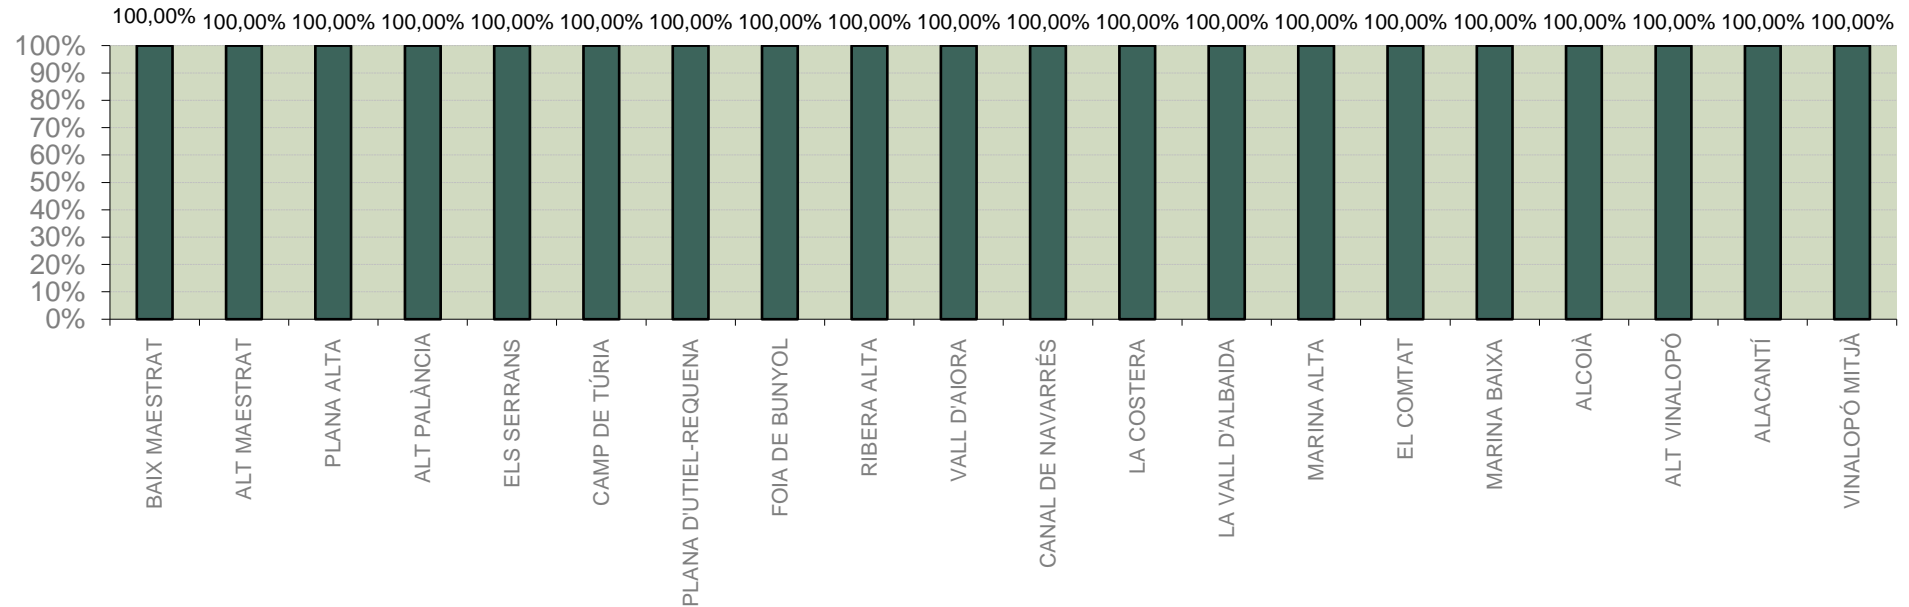

LA VALL D'ALBAIDA

ALACANT

MARINA ALTA

EL COMTAT

MARINA BAIXA

ALCOIÀ

ALT VINALOPÓ

ALACANTÍ

VINALOPÓ MITJÀ

Setmana 33 Resum per zones

MTD: Mosques/Trampa/Dia

MTD BACTROCERA OLEAE

% TRAMPES REVISADES

Setmana 33 Isomosques. Nivells poblacionals i tendència de la població silvestre

Nivell Poblacional Punts de control *Bactrocera oleae*

2.023

Tendència Punts de control *Bactrocera oleae* 2.023

Setmana 33 Corba poblacional Comunitat Valenciana

MTD mateixa setmana

2.016	3,15
2.017	1,50
2.018	2,15
2.019	1,11
2.020	2,26
2.021	1,50
2.022	0,52
2.023	1,77