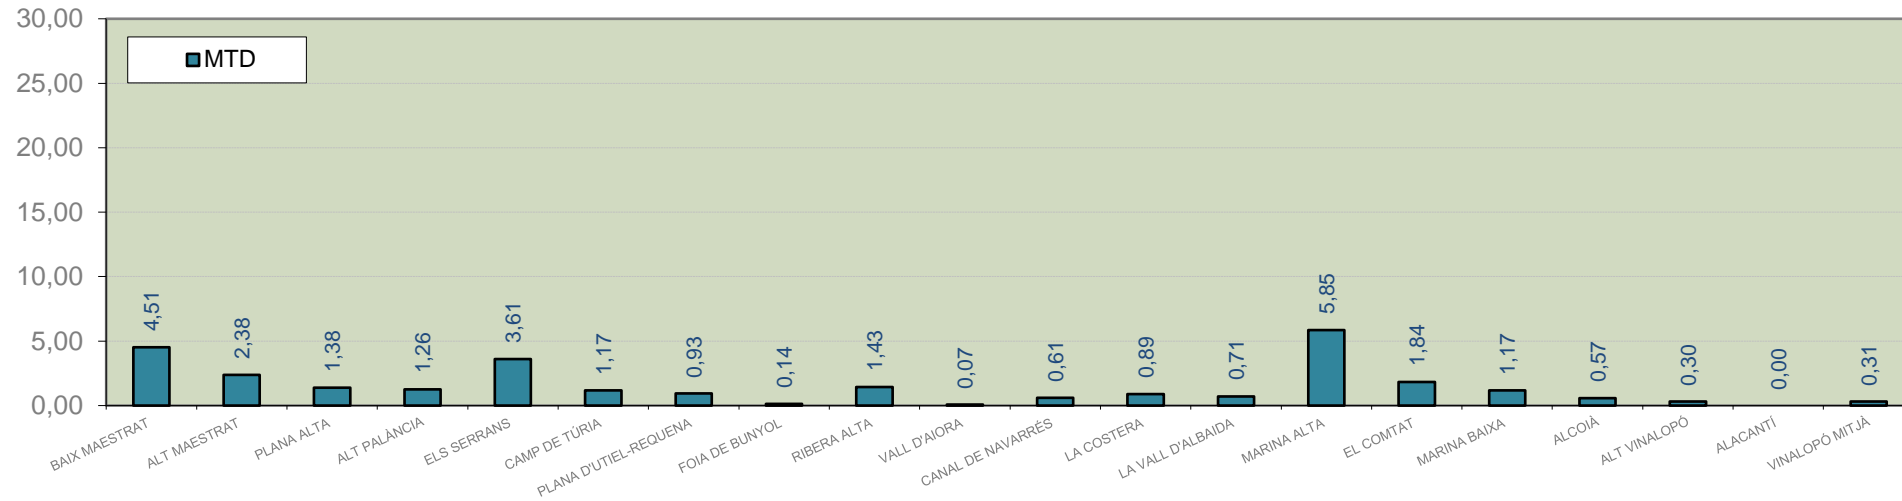

LA VALL D'ALBAIDA

ALACANT

MARINA ALTA

EL COMTAT

MARINA BAIXA

ALCOIÀ

ALT VINALOPÓ

ALACANTÍ

VINALOPÓ MITJÀ

Setmana 33 Resum per zones

MTD: Mosques/Trampa/Dia

MTD BACTROCERA OLEAE

% TRAMPES REVISADES

Setmana 33 Isomosques. Nivells poblacionals i tendència de la població silvestre

Nivell Poblacional Punts de control *Bactrocera oleae*

2.023

Tendència Punts de control *Bactrocera oleae* 2.023

Setmana 33 Corba poblacional Comunitat Valenciana

MTD mateixa setmana

2.016	3,15
2.017	1,50
2.018	2,15
2.019	1,11
2.020	2,26
2.021	1,50
2.022	0,52
2.023	1,77