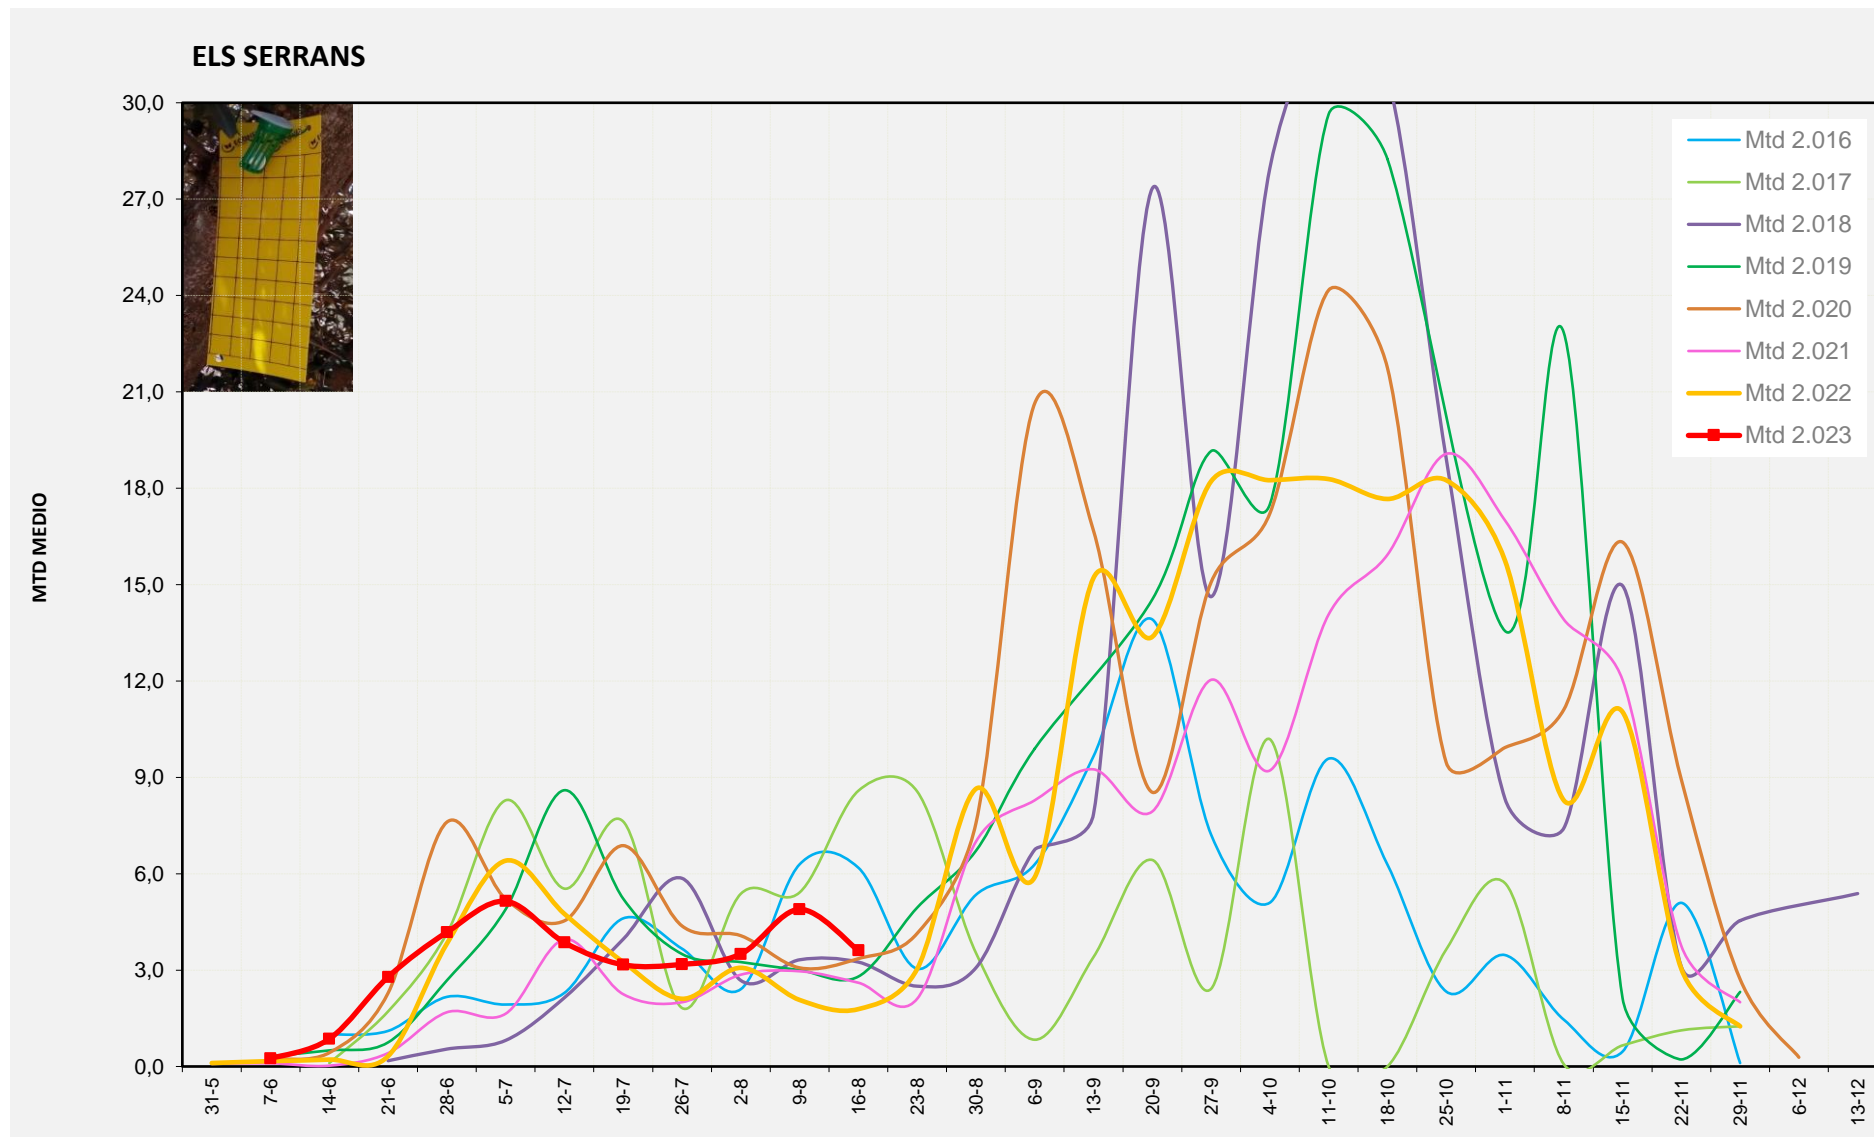

Setmana 33 ELS SERRANS

Nº Trampes instal·lades: 4
% comptat última setmana: 100,00%

MTD MITJÀ	
2.016	6,19
2.017	8,58
2.018	3,25
2.019	2,80
2.020	3,36
2.021	2,61
2.022	1,79
2.023	3,61

MTD: Mosques/Trampa/Dia