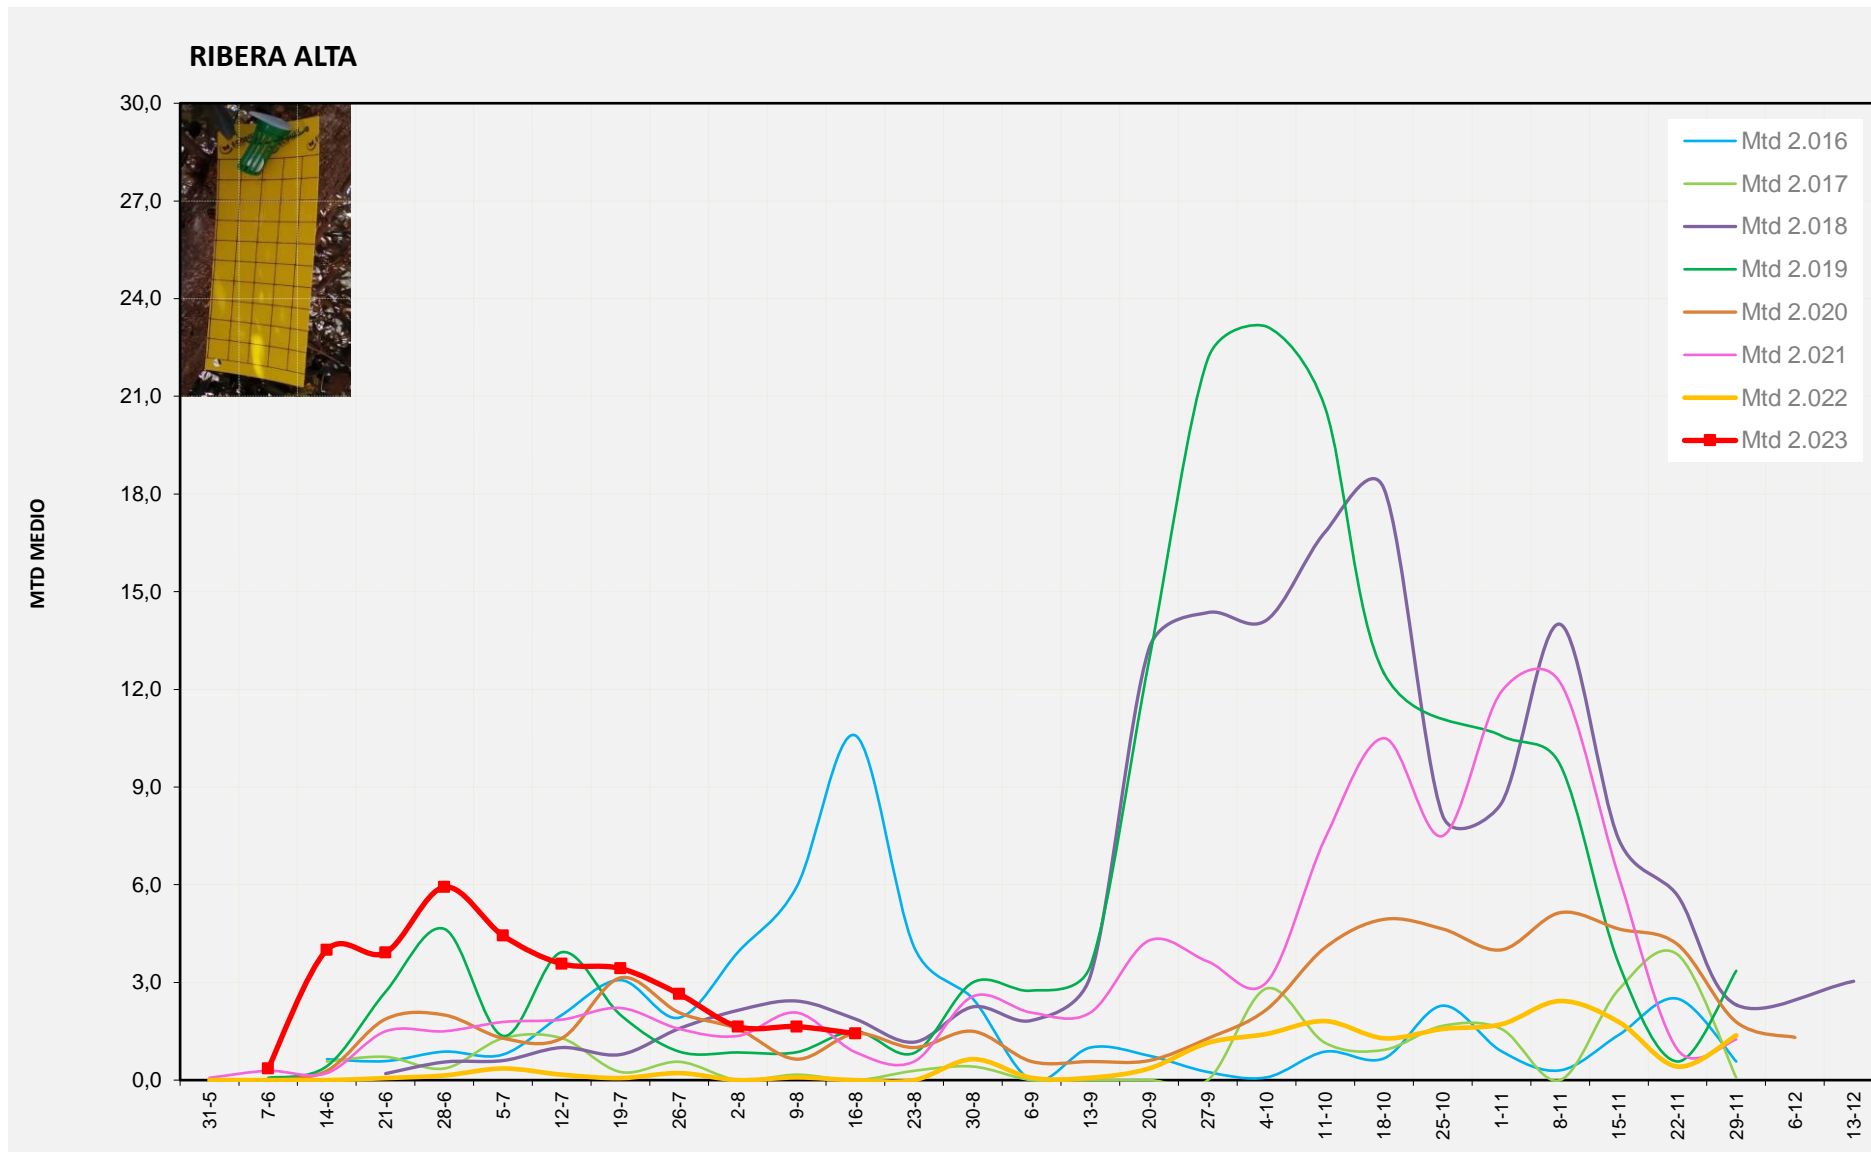

Setmana 33 RIBERA ALTA

Nº Trampes instal·lades: 2
% comptat última setmana: 100,00%

MTD MITJÀ	
2.016	10,58
2.017	0,00
2.018	1,88
2.019	1,50
2.020	1,43
2.021	0,86
2.022	0,00
2.023	1,43

MTD: Mosques/Trampa/Dia