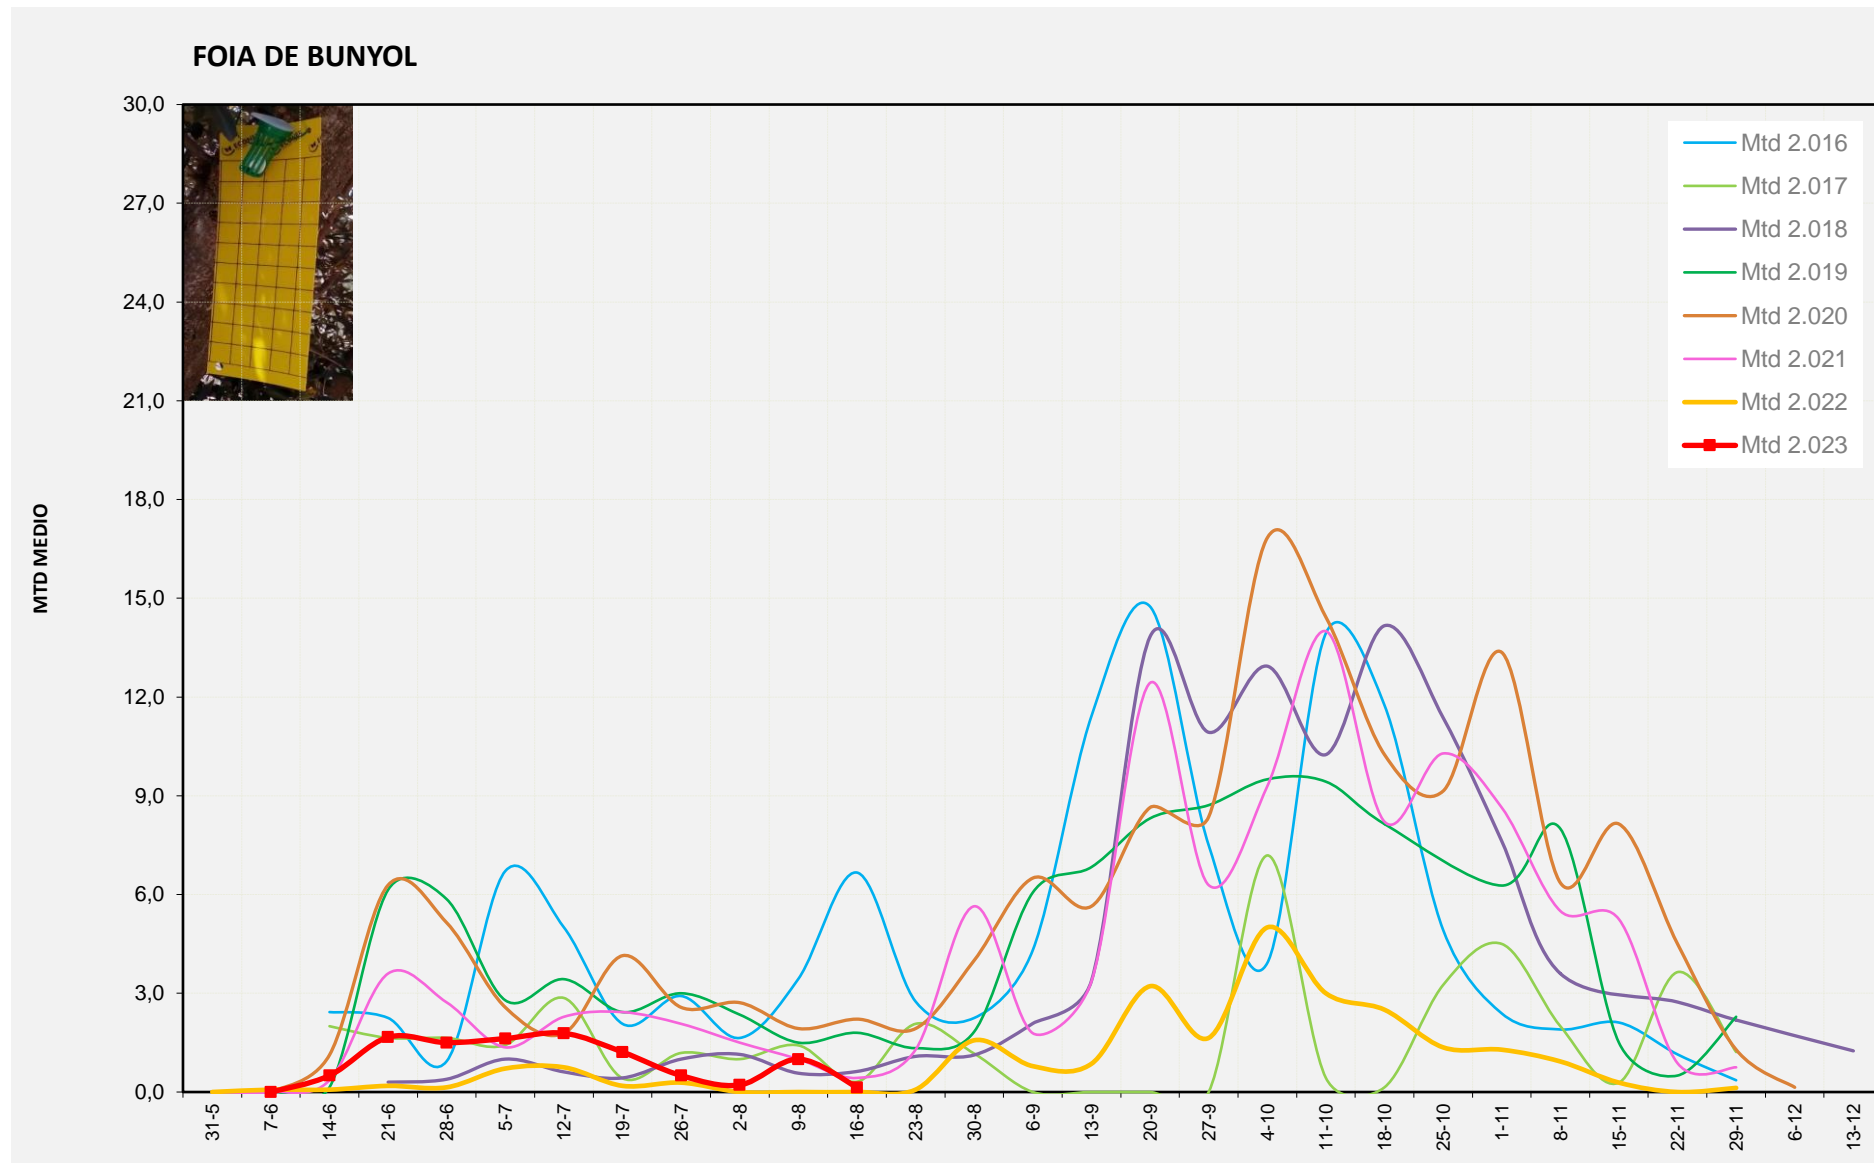

	<u>MTD MITJÀ</u>
2.016	6,67
2.017	0,31
2.018	0,63
2.019	1,80
2.020	2,21
2.021	0,43
2.022	0,00
2.023	0,14

MTD: Mosques/Trampa/Dia

Setmana 33 RIBERA ALTA

Nº Trampes instal·lades: 2
 % comptat última setmana: 100,00%