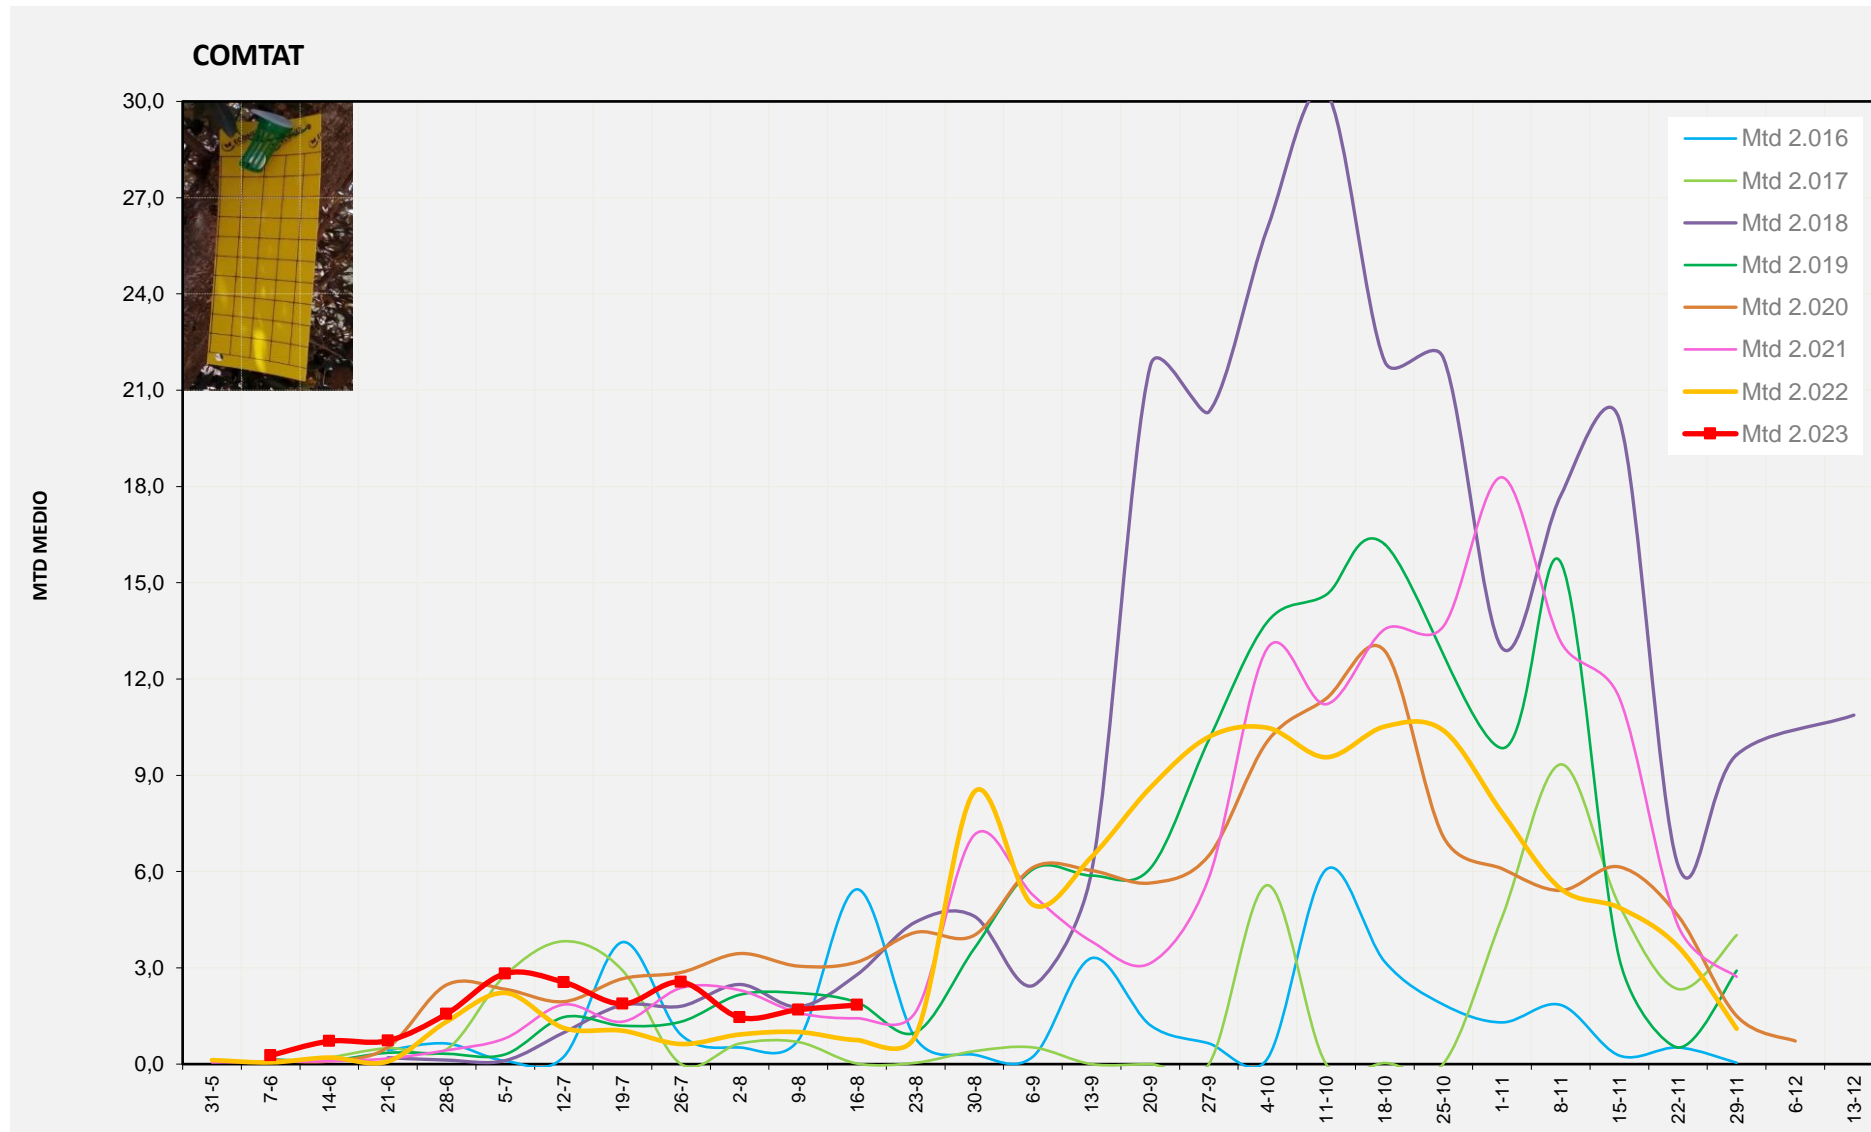

Setmana 33 COMTAT

Nº Trampes instal·lades: 8
% comptat última setmana: 100,00%

MTD MITJÀ	
2.016	5,45
2.017	0,02
2.018	2,79
2.019	1,93
2.020	3,18
2.021	1,43
2.022	0,75
2.023	1,84

MTD: Mosques/Trampa/Dia