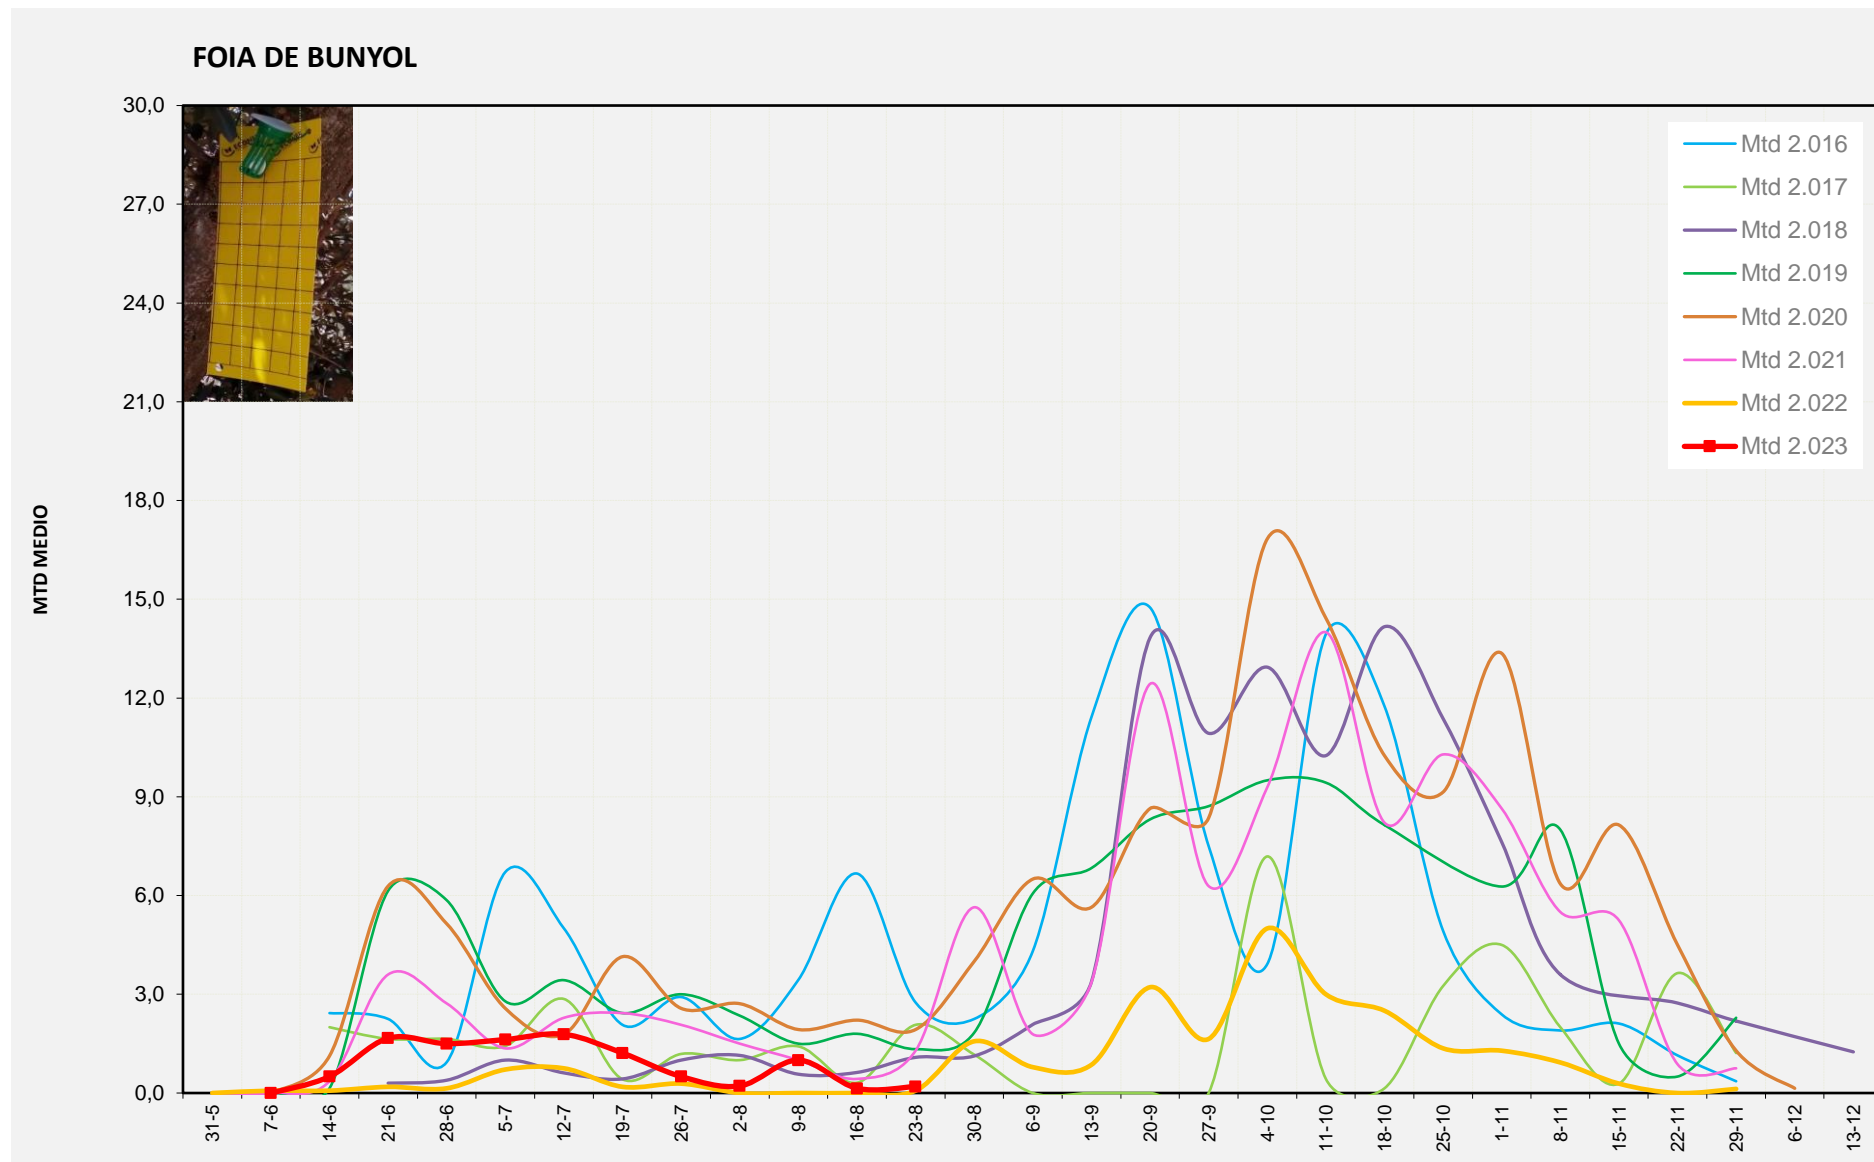

MTD MITJÀ	
2.016	0,61
2.017	0,69
2.018	1,66
2.019	1,42
2.020	1,46
2.021	0,82
2.022	0,21
2.023	1,14

MTD: Mosques/Trampa/Dia

Setmana 34 FOIA DE BUNYOL

Nº Trampes instal·lades: 2
 % comptat última setmana: 100,00%

MTD MITJÀ	
2.016	2,75
2.017	2,07
2.018	1,08
2.019	1,33
2.020	1,93
2.021	1,29
2.022	0,07
2.023	0,20

MTD: Mosques/Trampa/Dia

Setmana 34 COMTAT

Nº Trampes instal·lades: 8
 % comptat última setmana: 100,00%

MTD MITJÀ	
2.016	0,80
2.017	0,04
2.018	4,43
2.019	0,99
2.020	4,10
2.021	1,63
2.022	0,89
2.023	2,09