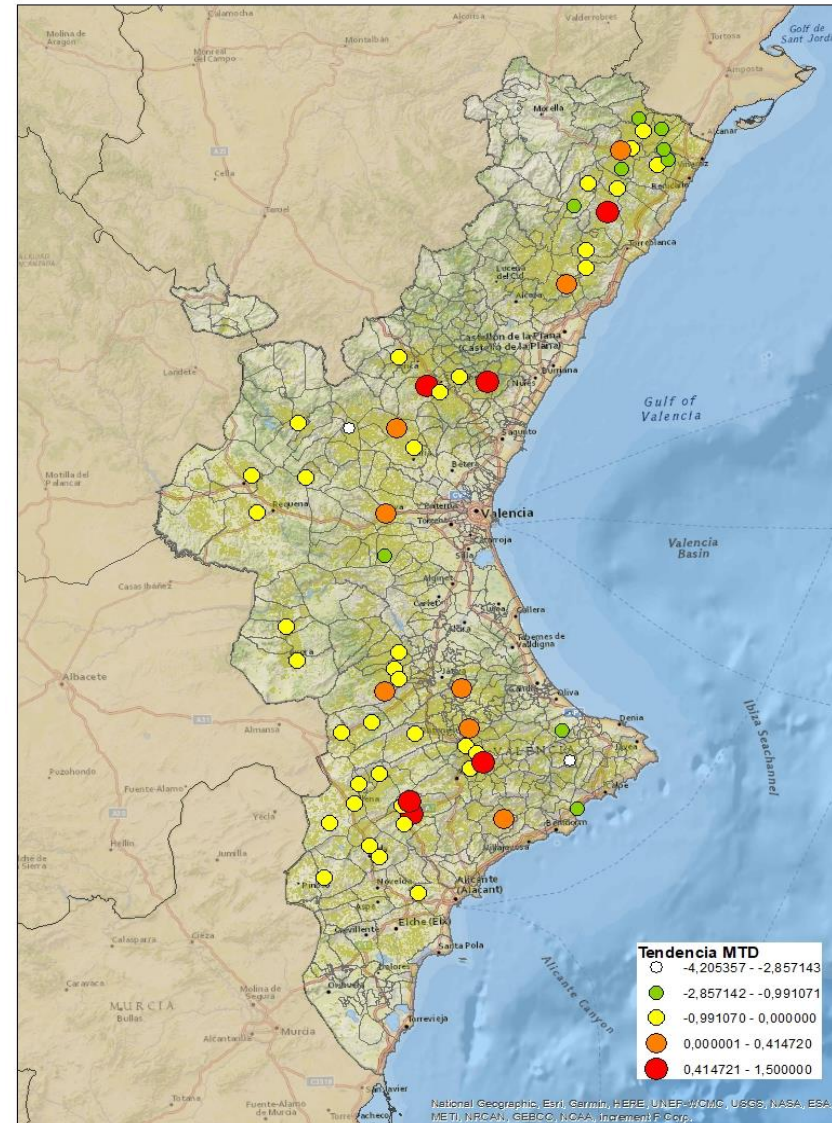

LA VALL D'ALBAIDA

ALACANT

MARINA ALTA

EL COMTAT

MARINA BAIXA

ALCOIÀ

ALT VINALOPÓ

ALACANTÍ

VINALOPÓ MITJÀ

Setmana 34 Resum per zones

MTD: Mosques/Trampa/Dia

MTD BACTROCERA OLEAE

% TRAMPES REVISADES

Setmana 34 Isomosques. Nivells poblacionals i tendència de la població silvestre

Nivell Poblacional Punts de control *Bactrocera oleae*

2.023

Tendència Punts de control *Bactrocera oleae* 2.023

Setmana 34 Corba poblacional Comunitat Valenciana

MTD mateixa setmana

2.016	1,21
2.017	1,24
2.018	2,43
2.019	1,86
2.020	2,27
2.021	2,22
2.022	0,65
2.023	1,39