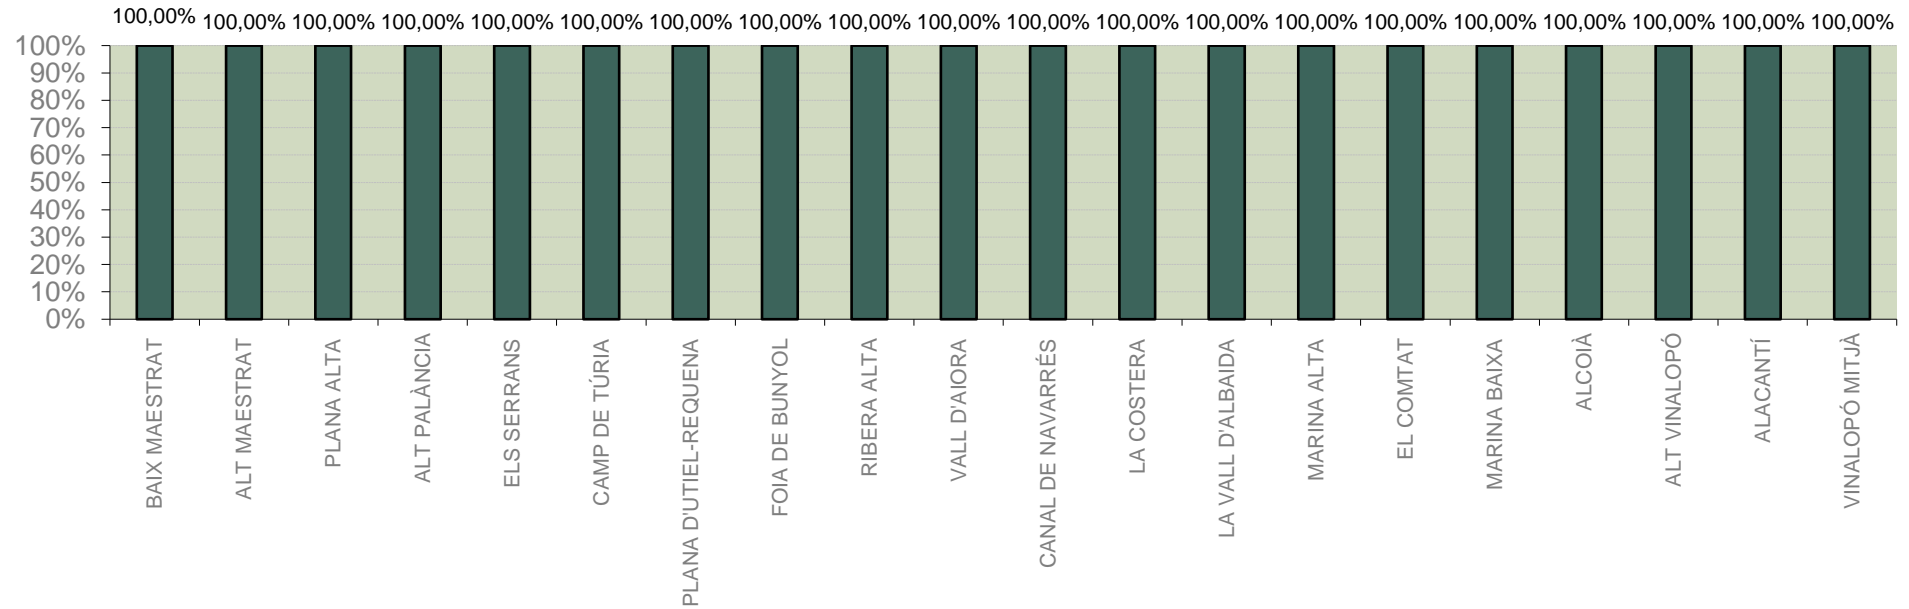

LA VALL D'ALBAIDA

ALACANT

MARINA ALTA

EL COMTAT

MARINA BAIXA

ALCOIÀ

ALT VINALOPÓ

ALACANTÍ

VINALOPÓ MITJÀ

Setmana 34 Resum per zones

MTD: Mosques/Trampa/Dia

MTD BACTROCERA OLEAE

% TRAMPES REVISADES

Setmana 34 Isomosques. Nivells poblacionals i tendència de la població silvestre

Nivell Poblacional Punts de control *Bactrocera oleae*

2.023

Tendència Punts de control *Bactrocera oleae* 2.023

Setmana 34 Corba poblacional Comunitat Valenciana

MTD mateixa setmana

2.016	1,21
2.017	1,24
2.018	2,43
2.019	1,86
2.020	2,27
2.021	2,22
2.022	0,65
2.023	1,39