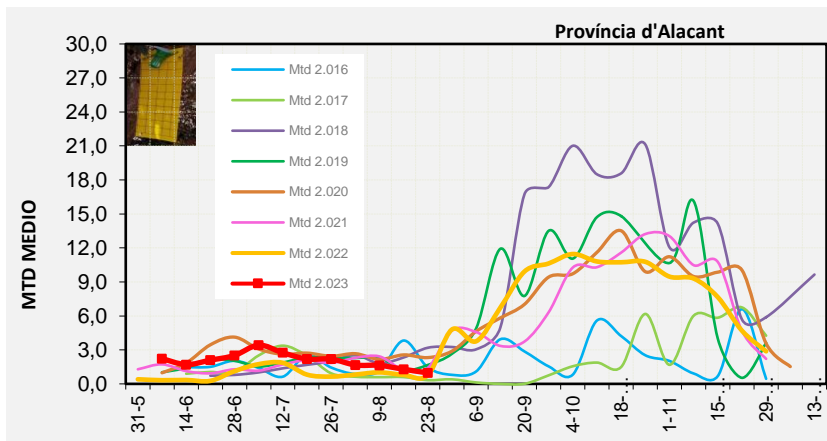

% comptat última setmana: 100,00%

% comptat última setmana: 100,00%