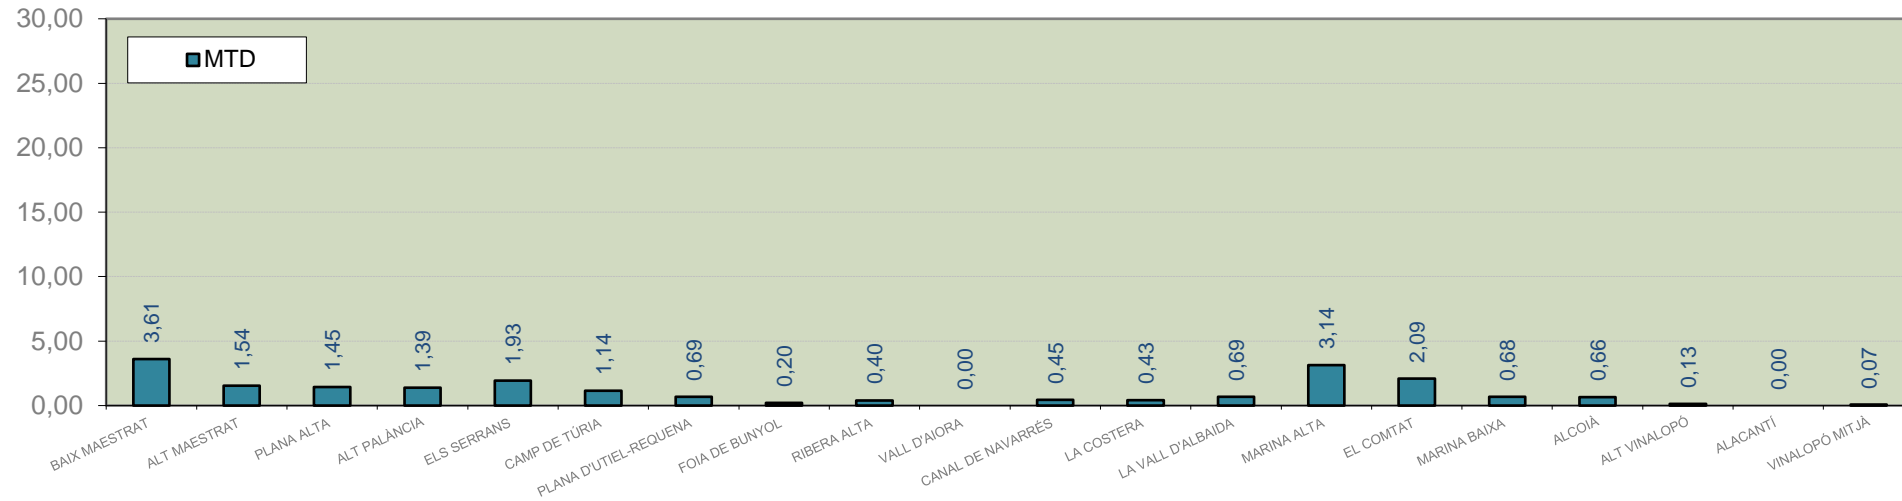

LA VALL D'ALBAIDA

ALACANT

MARINA ALTA

EL COMTAT

MARINA BAIXA

ALCOIÀ

ALT VINALOPÓ

ALACANTÍ

VINALOPÓ MITJÀ

Setmana 34 Resum per zones

MTD: Mosques/Trampa/Dia

MTD BACTROCERA OLEAE

% TRAMPES REVISADES

Setmana 34 Isomosques. Nivells poblacionals i tendència de la població silvestre

Nivell Poblacional Punts de control *Bactrocera oleae*

2.023

Tendència Punts de control *Bactrocera oleae* 2.023

Setmana 34 Corba poblacional Comunitat Valenciana

MTD mateixa setmana

2.016	1,21
2.017	1,24
2.018	2,43
2.019	1,86
2.020	2,27
2.021	2,22
2.022	0,65
2.023	1,39