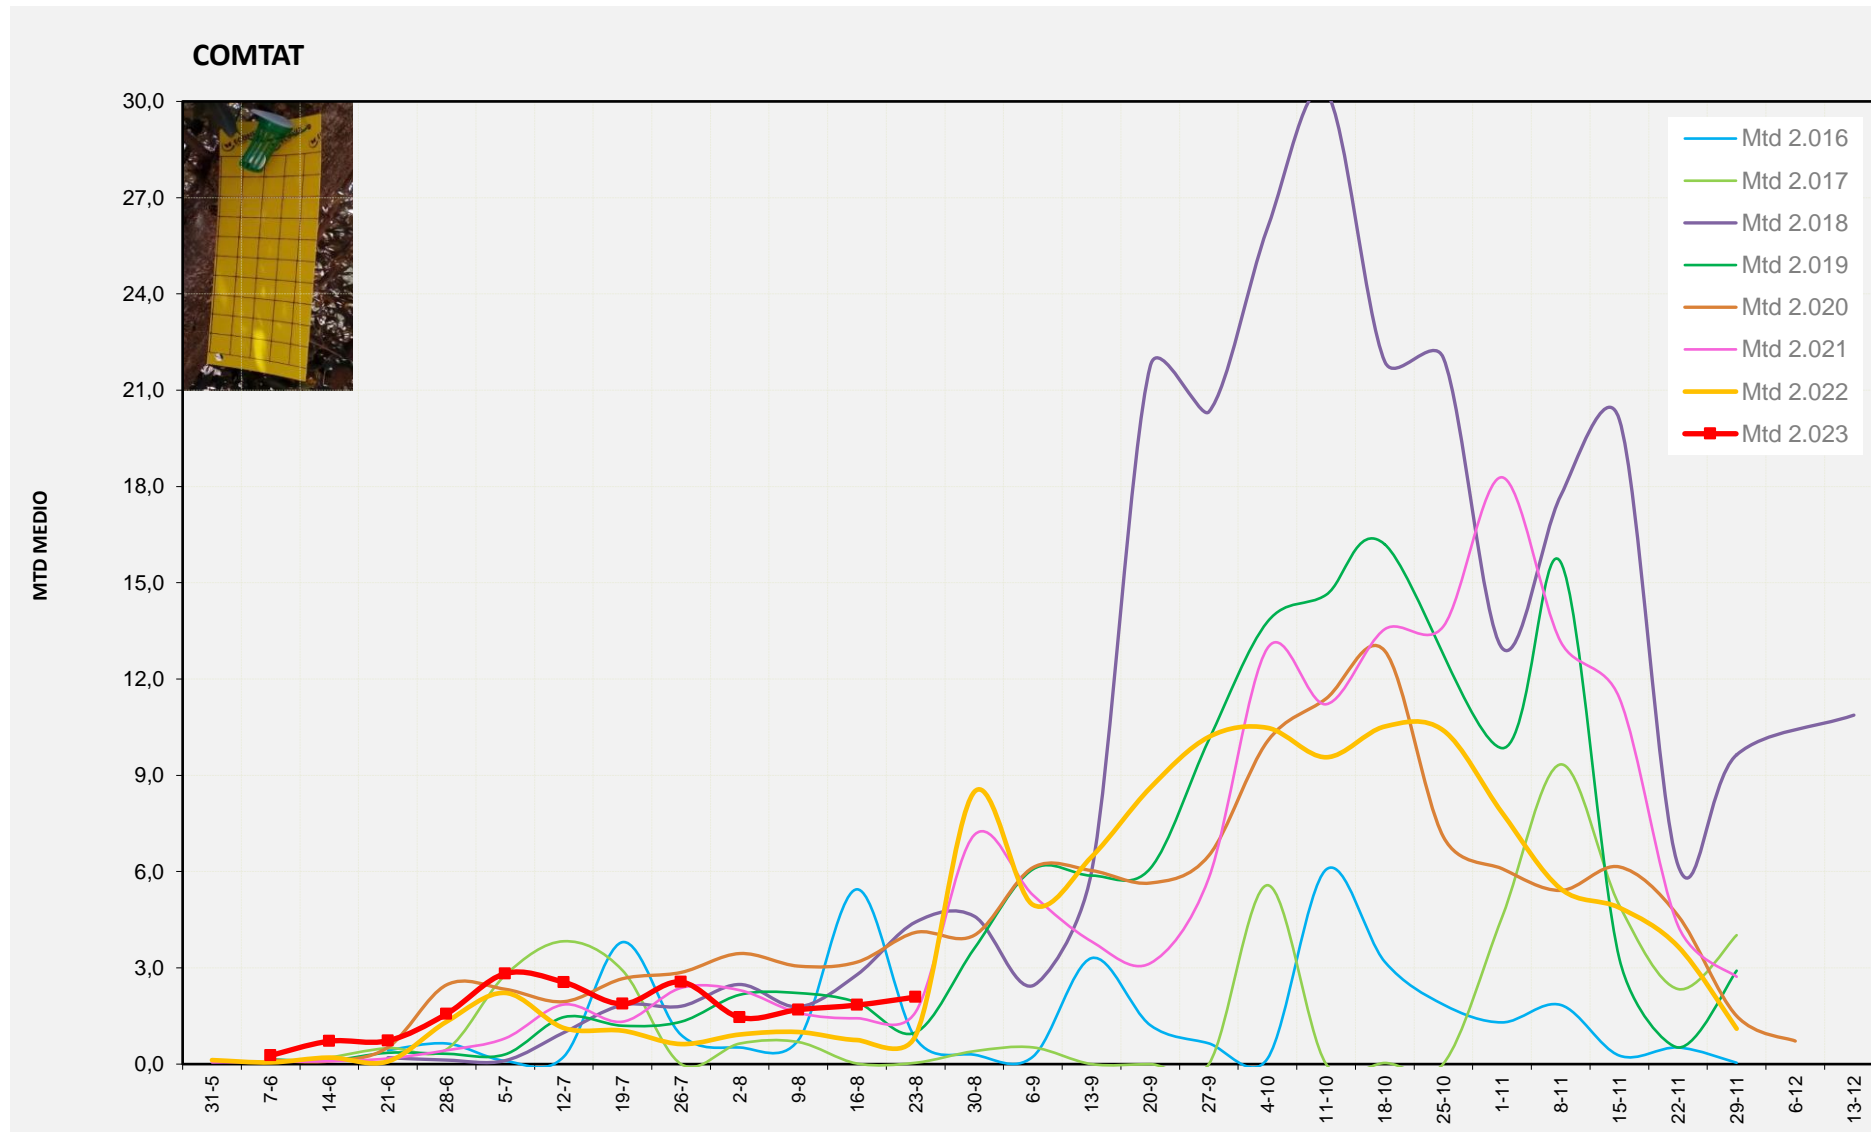

Setmana 34 COMTAT

Nº Trampes instal·lades: 8
% comptat última setmana: 100,00%

MTD MITJÀ	
2.016	0,80
2.017	0,04
2.018	4,43
2.019	0,99
2.020	4,10
2.021	1,63
2.022	0,89
2.023	2,09

MTD: Mosques/Trampa/Dia