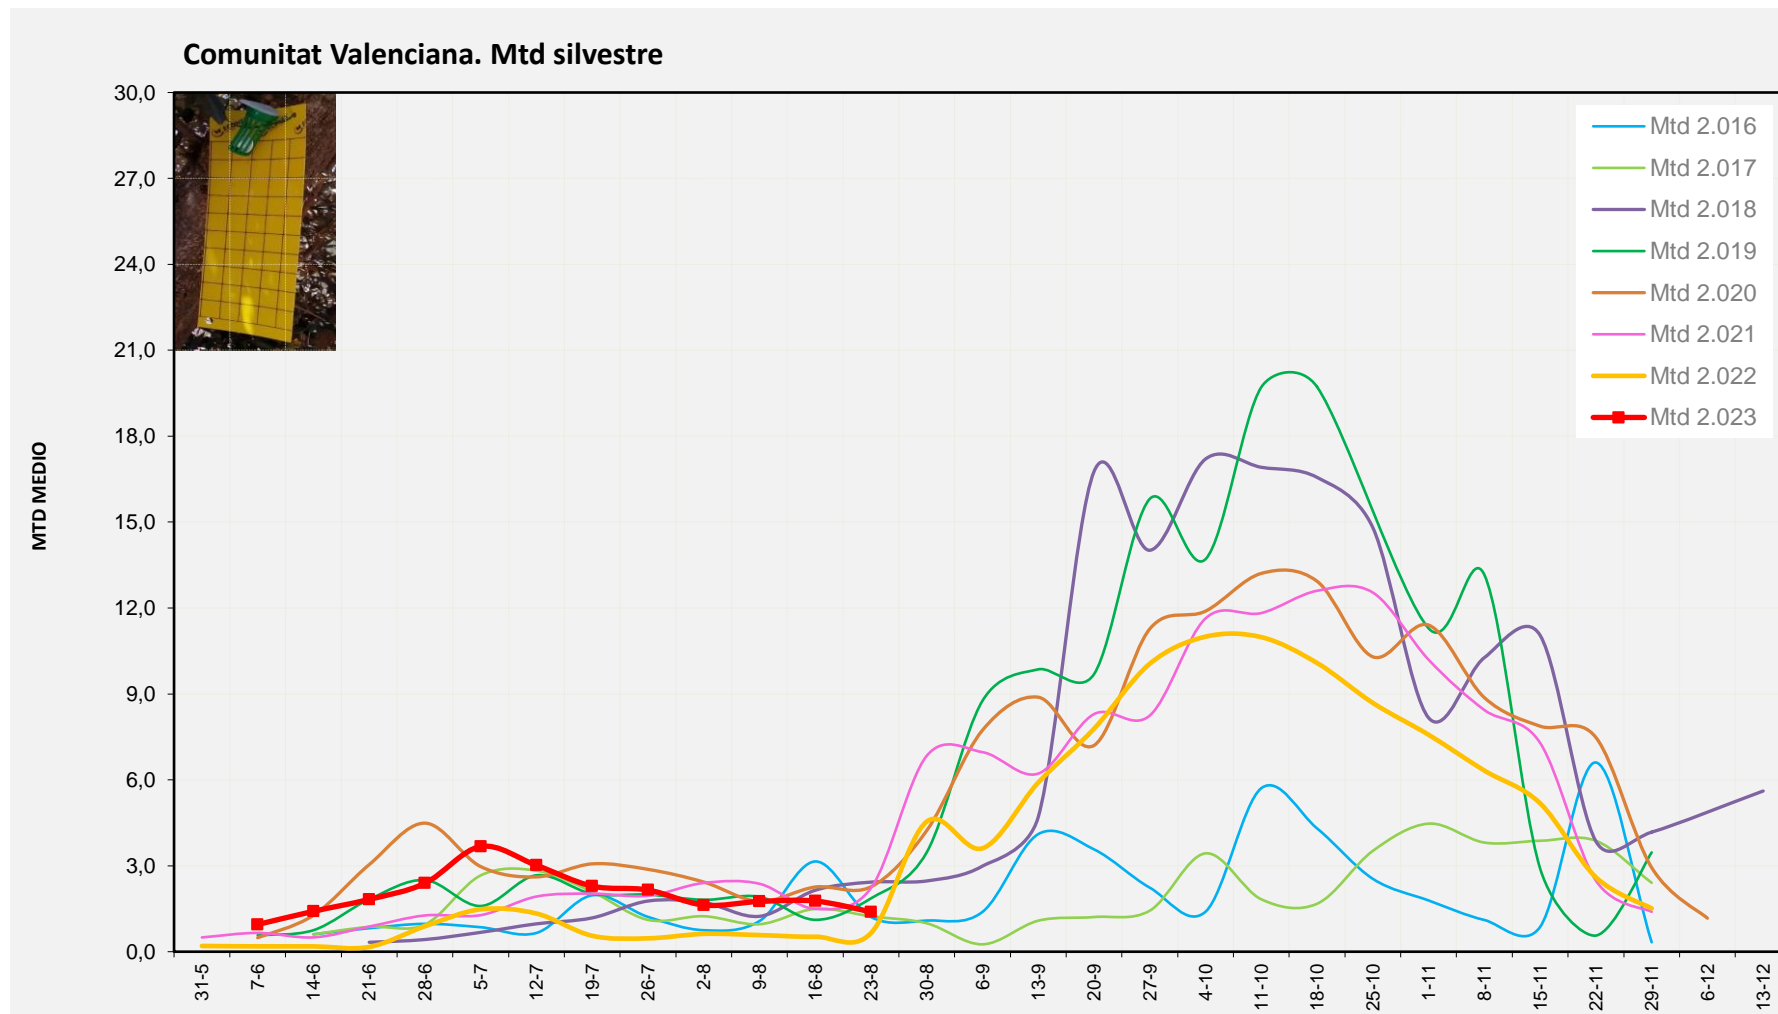

Setmana 34 Corba poblacional Comunitat Valenciana

MTD mateixa setmana

2.016	1,21
2.017	1,24
2.018	2,43
2.019	1,86
2.020	2,27
2.021	2,22
2.022	0,65
2.023	1,39

% comptat última setmana: 100,00%

MTD: Mosques/Trampa/Dia