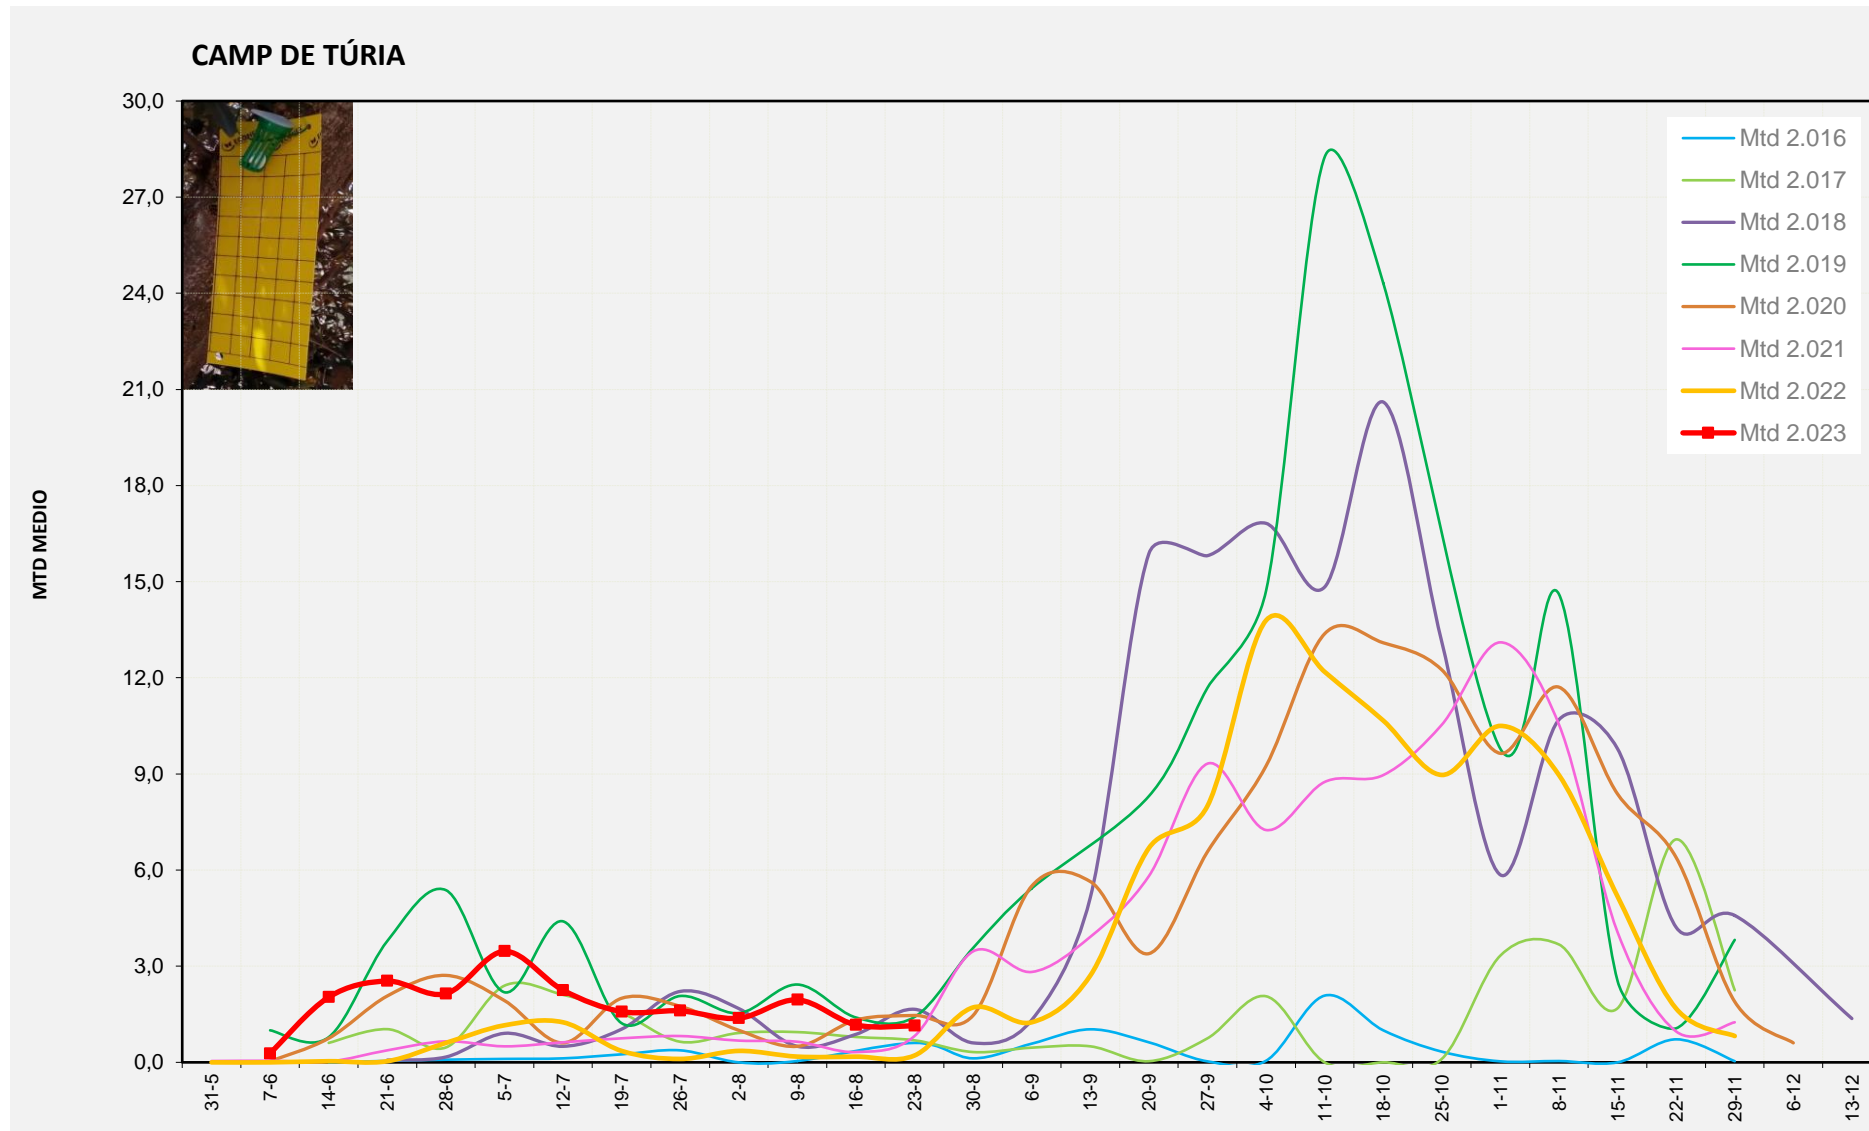

Setmana 34 CAMP DE TÚRIA

Nº Trampes instal·lades: 4
% comptat última setmana: 100,00%

MTD MITJÀ	
2.016	0,61
2.017	0,69
2.018	1,66
2.019	1,42
2.020	1,46
2.021	0,82
2.022	0,21
2.023	1,14

MTD: Mosques/Trampa/Dia