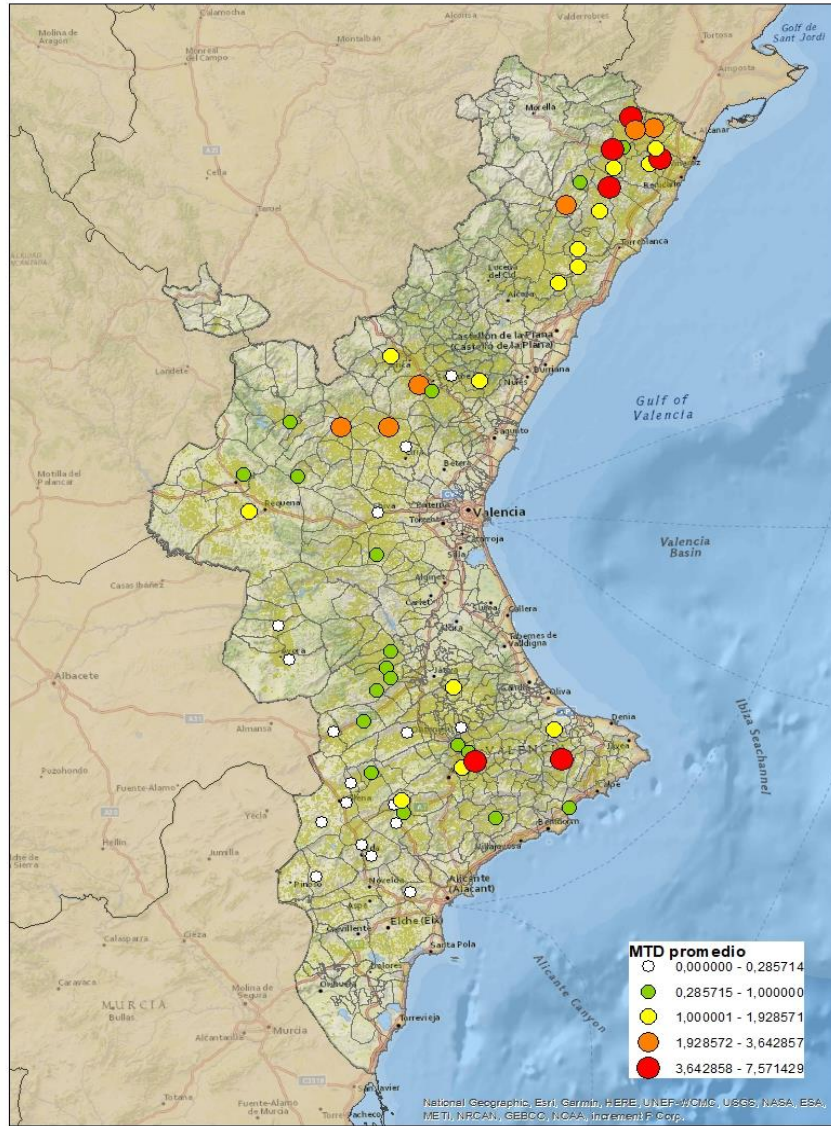

LA VALL D'ALBAIDA

ALACANT

MARINA ALTA

EL COMTAT

MARINA BAIXA

ALCOIÀ

ALT VINALOPÓ

ALACANTÍ

VINALOPÓ MITJÀ

Setmana 34 Resum per zones

MTD: Mosques/Trampa/Dia

MTD BACTROCERA OLEAE

% TRAMPES REVISADES

Setmana 34 Isomosques. Nivells poblacionals i tendència de la població silvestre

Nivell Poblacional Punts de control *Bactrocera oleae*

2.023

Tendència Punts de control *Bactrocera oleae* 2.023

Setmana 34 Corba poblacional Comunitat Valenciana

MTD mateixa setmana

2.016	1,21
2.017	1,24
2.018	2,43
2.019	1,86
2.020	2,27
2.021	2,22
2.022	0,65
2.023	1,39