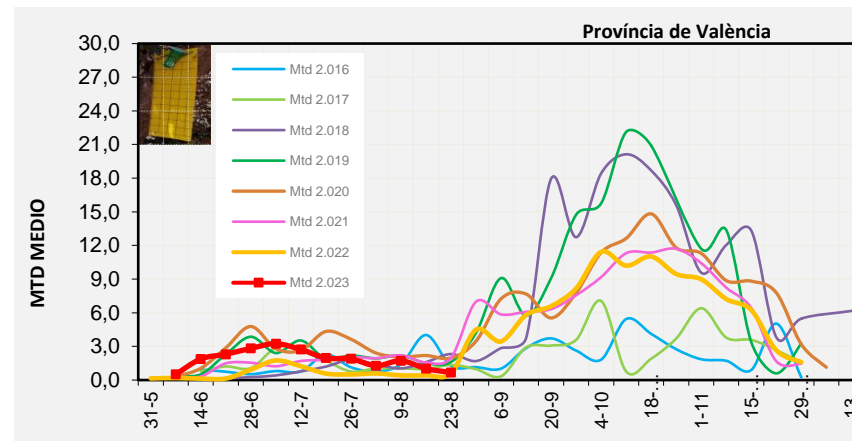

2.023

Tendència Punts de control *Bactrocera oleae* 2.023

Setmana 34 Corba poblacional Comunitat Valenciana

MTD mateixa setmana

2.016	1,21
2.017	1,24
2.018	2,43
2.019	1,86
2.020	2,27
2.021	2,22
2.022	0,65
2.023	1,39

% comptat última setmana: 100,00%

MTD: Mosques/Trampa/Dia

Setmana 34 Corbes poblacionals províncies

	MTD mitjà		
	Castelló	València	Alacant
2.016	0,92	1,27	1,45
2.017	2,00	1,34	0,33
2.018	1,81	2,32	3,19
2.019	2,28	1,61	1,67
2.020	2,51	1,96	2,32
2.021	3,22	1,99	1,41
2.022	0,59	0,60	0,77
2.023	2,47	0,68	0,97

% comptat última setmana: 100,00%

MTD: Mosques/Trampa/Dia

% comptat última setmana: 100,00%

% comptat última setmana: 100,00%

Setmana 34 BAIX MAESTRAT

Nº Trampes instal·lades: 20
 % comptat última setmana: 100,00%