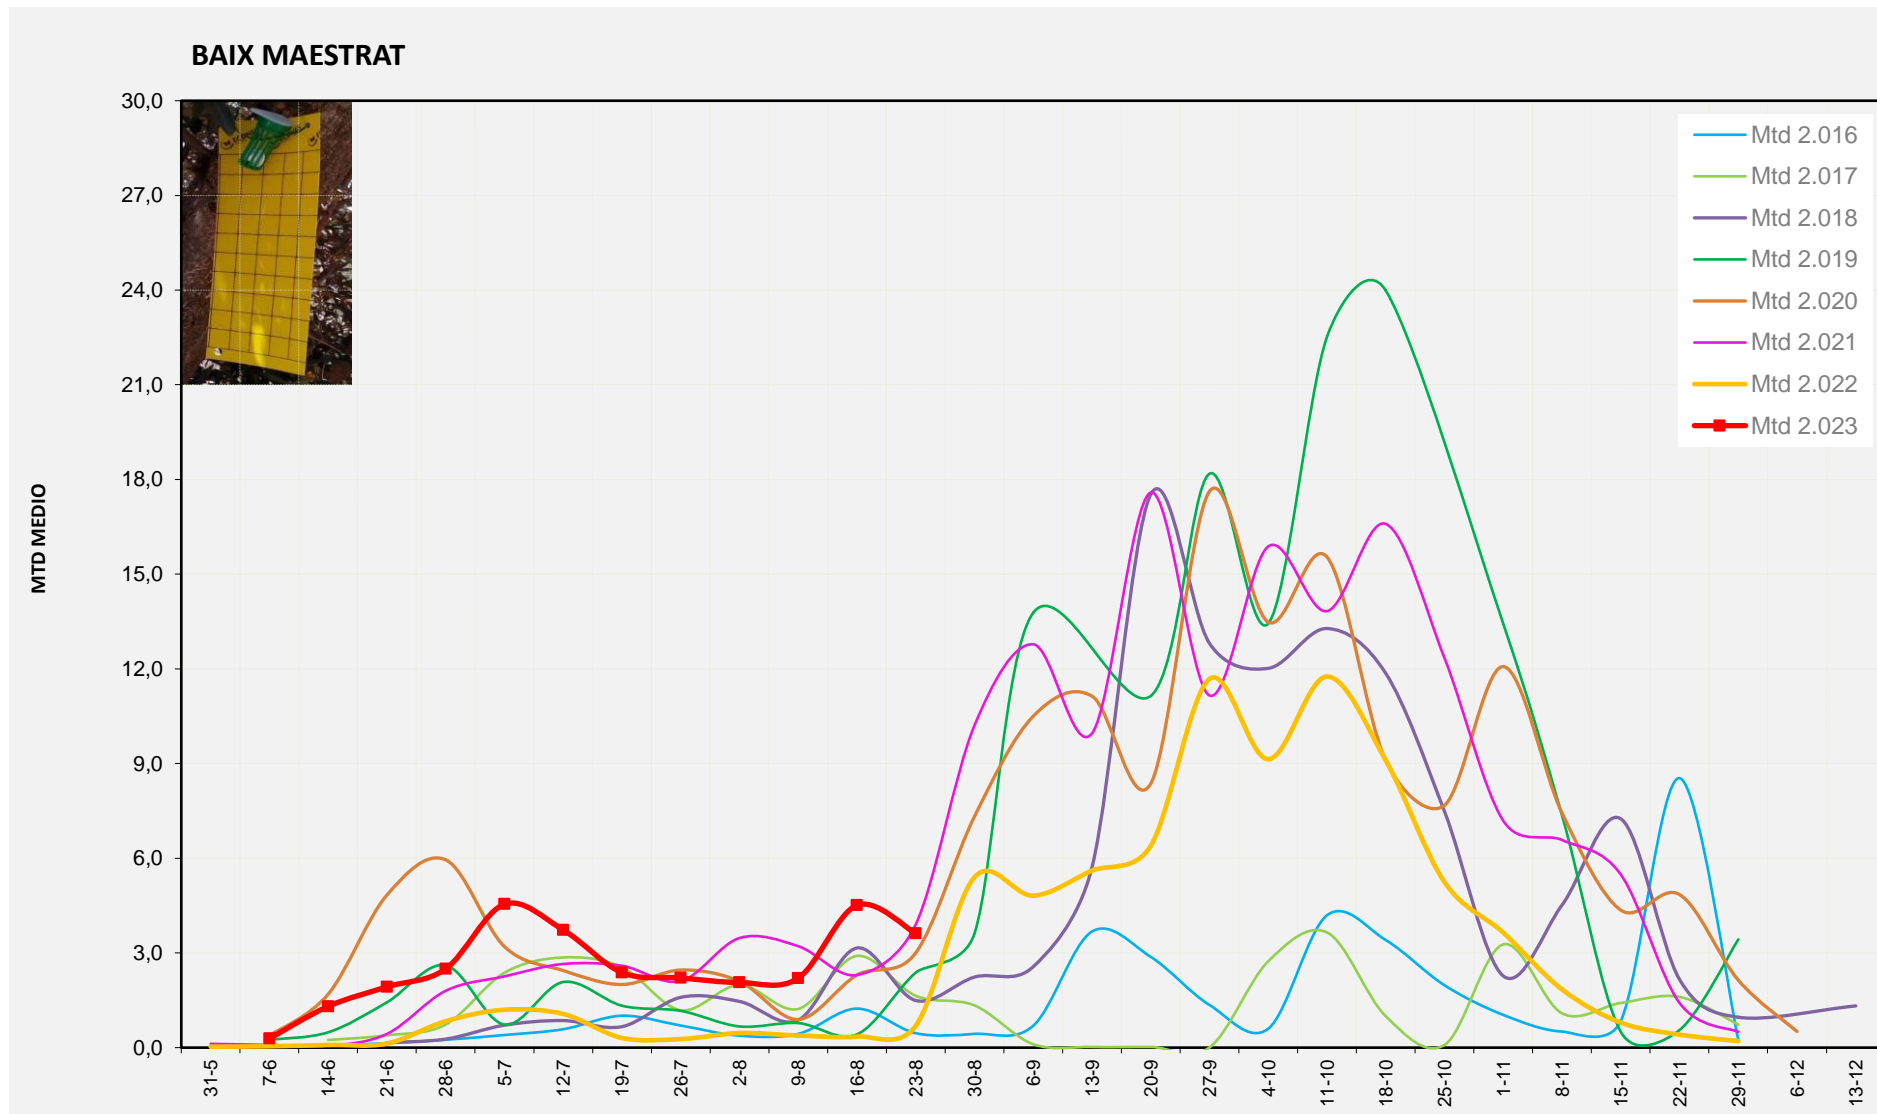

Setmana 34 BAIX MAESTRAT

Nº Trampes instal·lades: 20
% comptat última setmana: 100,00%

MTD MITJÀ	
2.016	0,46
2.017	1,64
2.018	1,49
2.019	2,38
2.020	3,00
2.021	3,90
2.022	0,69
2.023	3,61

MTD: Mosques/Trampa/Dia