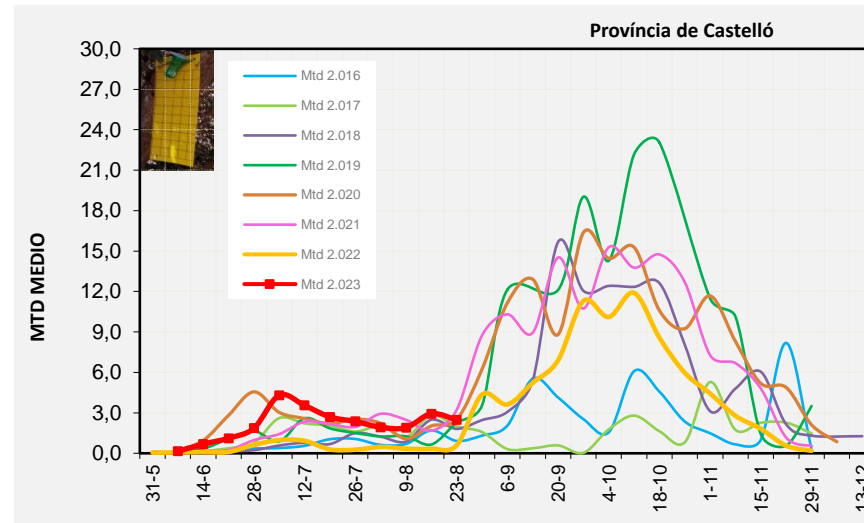

2.023

Tendència Punts de control *Bactrocera oleae* 2.023

Setmana 34 Corba poblacional Comunitat Valenciana

MTD mateixa setmana

2.016	1,21
2.017	1,24
2.018	2,43
2.019	1,86
2.020	2,27
2.021	2,22
2.022	0,65
2.023	1,39

% comptat última setmana: 100,00%

MTD: Mosques/Trampa/Dia

Setmana 34 Corbes poblacionals províncies

	MTD mitjà		
	Castelló	València	Alacant
2.016	0,92	1,27	1,45
2.017	2,00	1,34	0,33
2.018	1,81	2,32	3,19
2.019	2,28	1,61	1,67
2.020	2,51	1,96	2,32
2.021	3,22	1,99	1,41
2.022	0,59	0,60	0,77
2.023	2,47	0,68	0,97

% comptat última setmana: 100,00%

MTD: Mosques/Trampa/Dia

% comptat última setmana: 100,00%

% comptat última setmana: 100,00%

Setmana 34 BAIX MAESTRAT

Nº Trampes instal·lades: 20
 % comptat última setmana: 100,00%