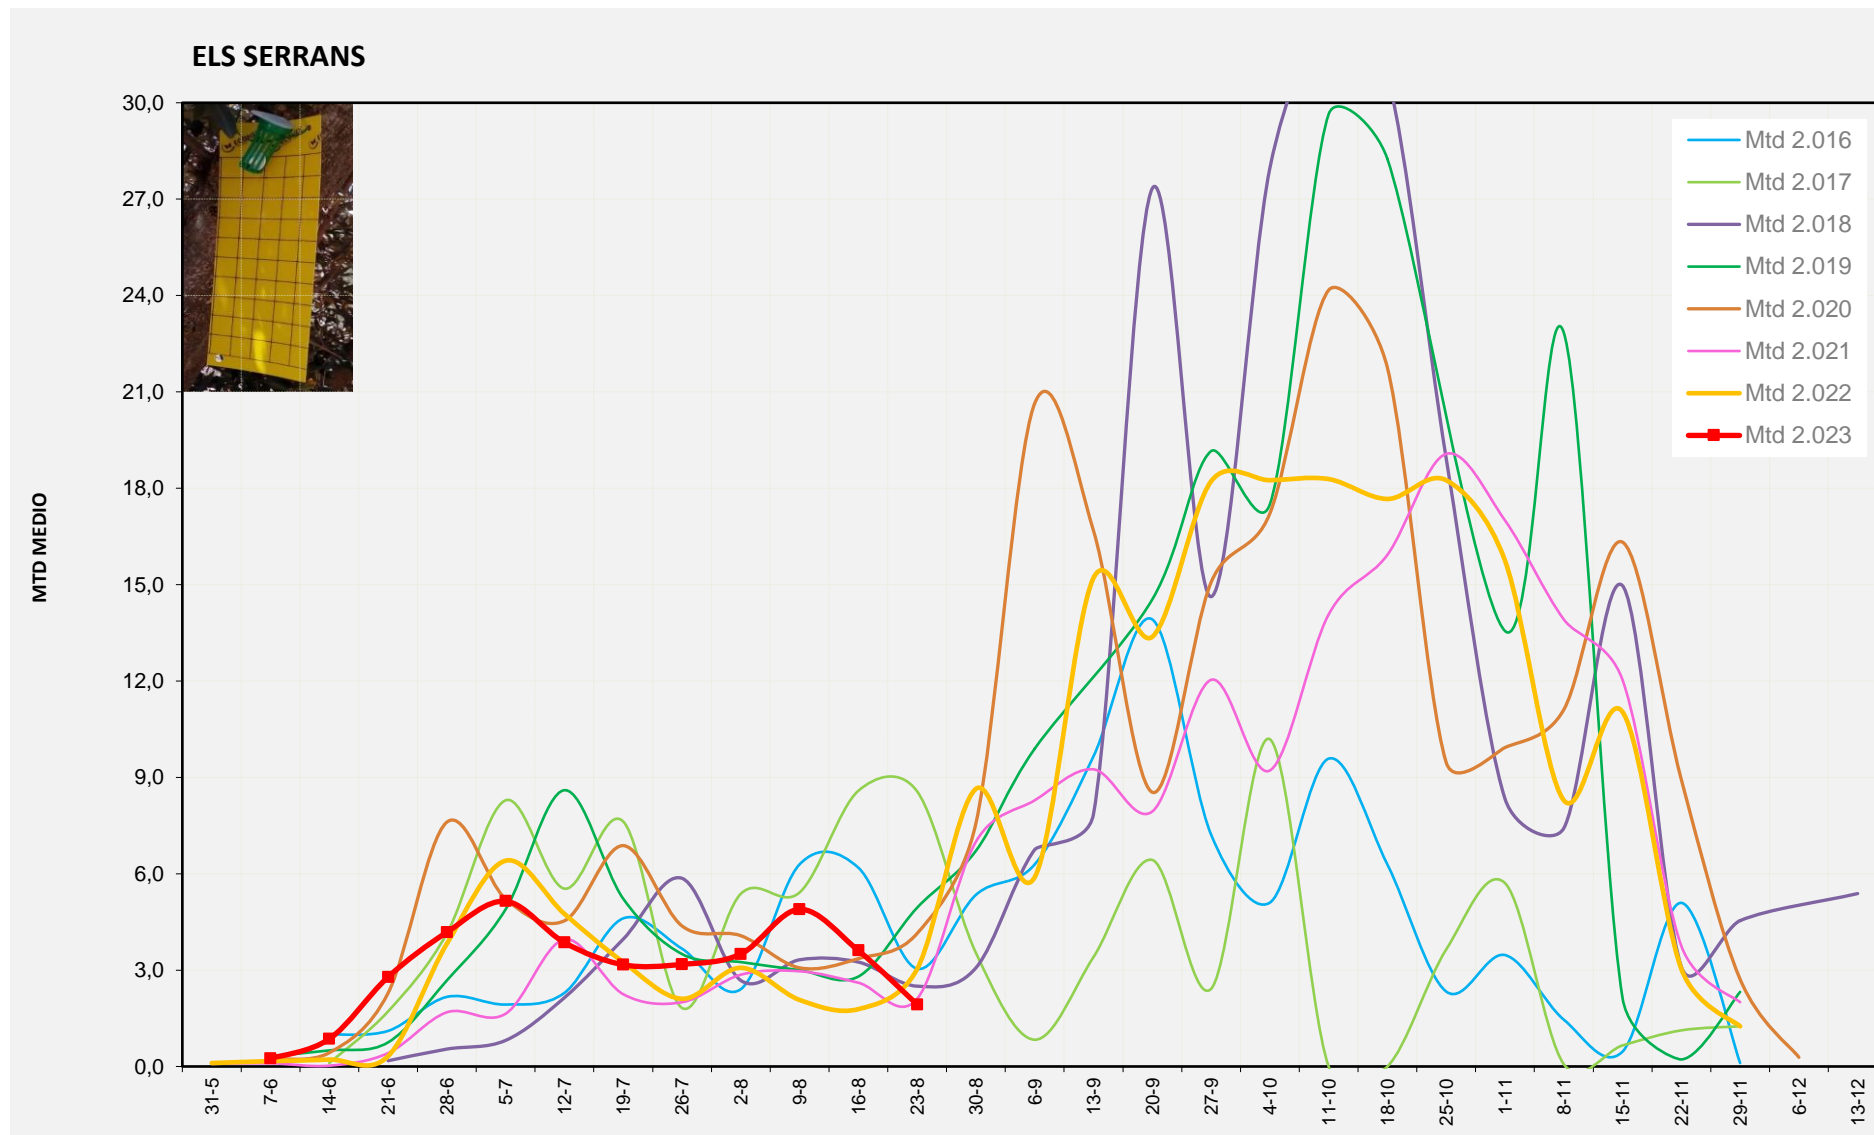

Setmana 34 ELS SERRANS

Nº Trampes instal·lades: 4
% comptat última setmana: 100,00%

MTD MITJÀ	
2.016	3,04
2.017	8,56
2.018	2,50
2.019	4,94
2.020	4,14
2.021	2,11
2.022	3,04
2.023	1,93

MTD: Mosques/Trampa/Dia