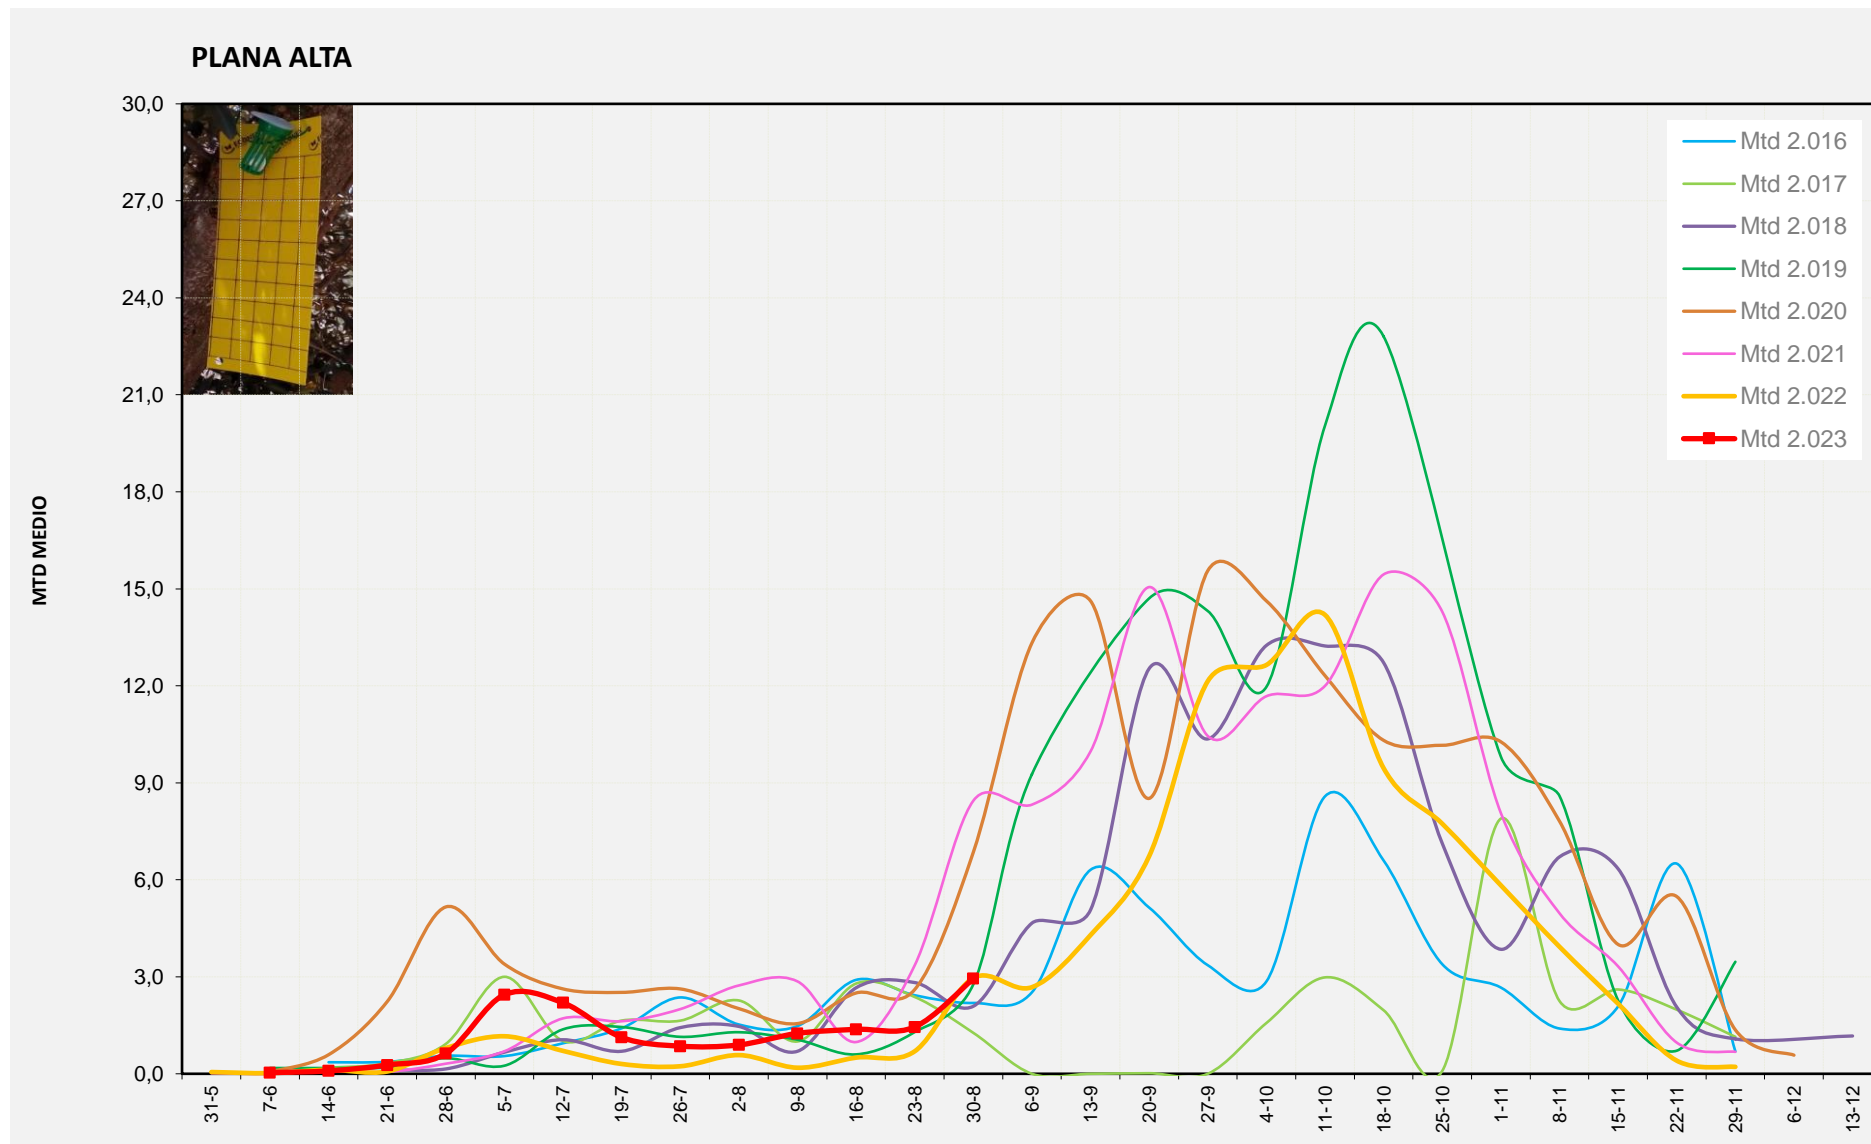

Setmana 35 PLANA ALTA

Nº Trampes instal·lades: 8
% comptat última setmana: 100,00%

MTD MITJÀ	
2.016	2,19
2.017	1,27
2.018	2,09
2.019	2,77
2.020	6,85
2.021	8,45
2.022	2,96
2.023	2,95

MTD: Mosques/Trampa/Dia