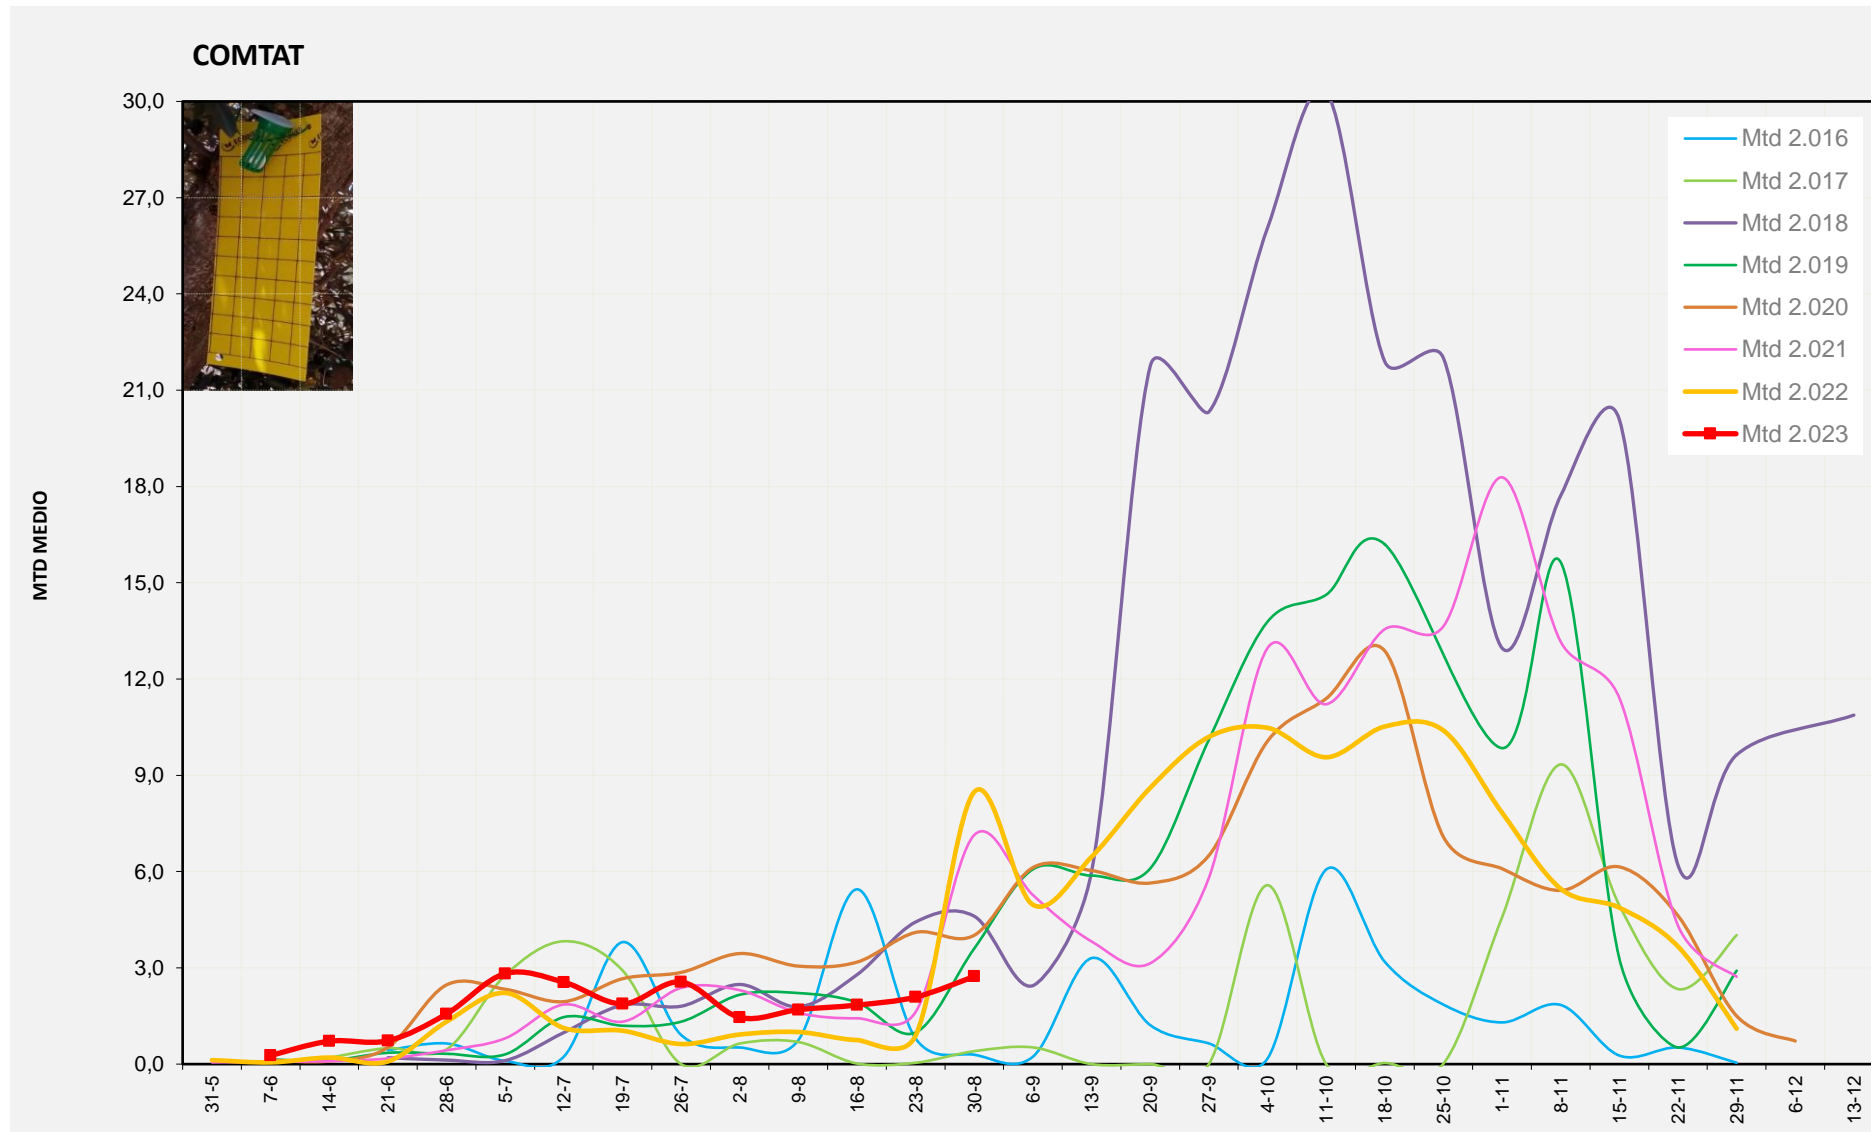

Setmana 35 COMTAT

Nº Trampes instal·lades: 8
% comptat última setmana: 100,00%

MTD MITJÀ	
2.016	0,29
2.017	0,40
2.018	4,61
2.019	3,60
2.020	4,02
2.021	7,14
2.022	8,48
2.023	2,73

MTD: Mosques/Trampa/Dia