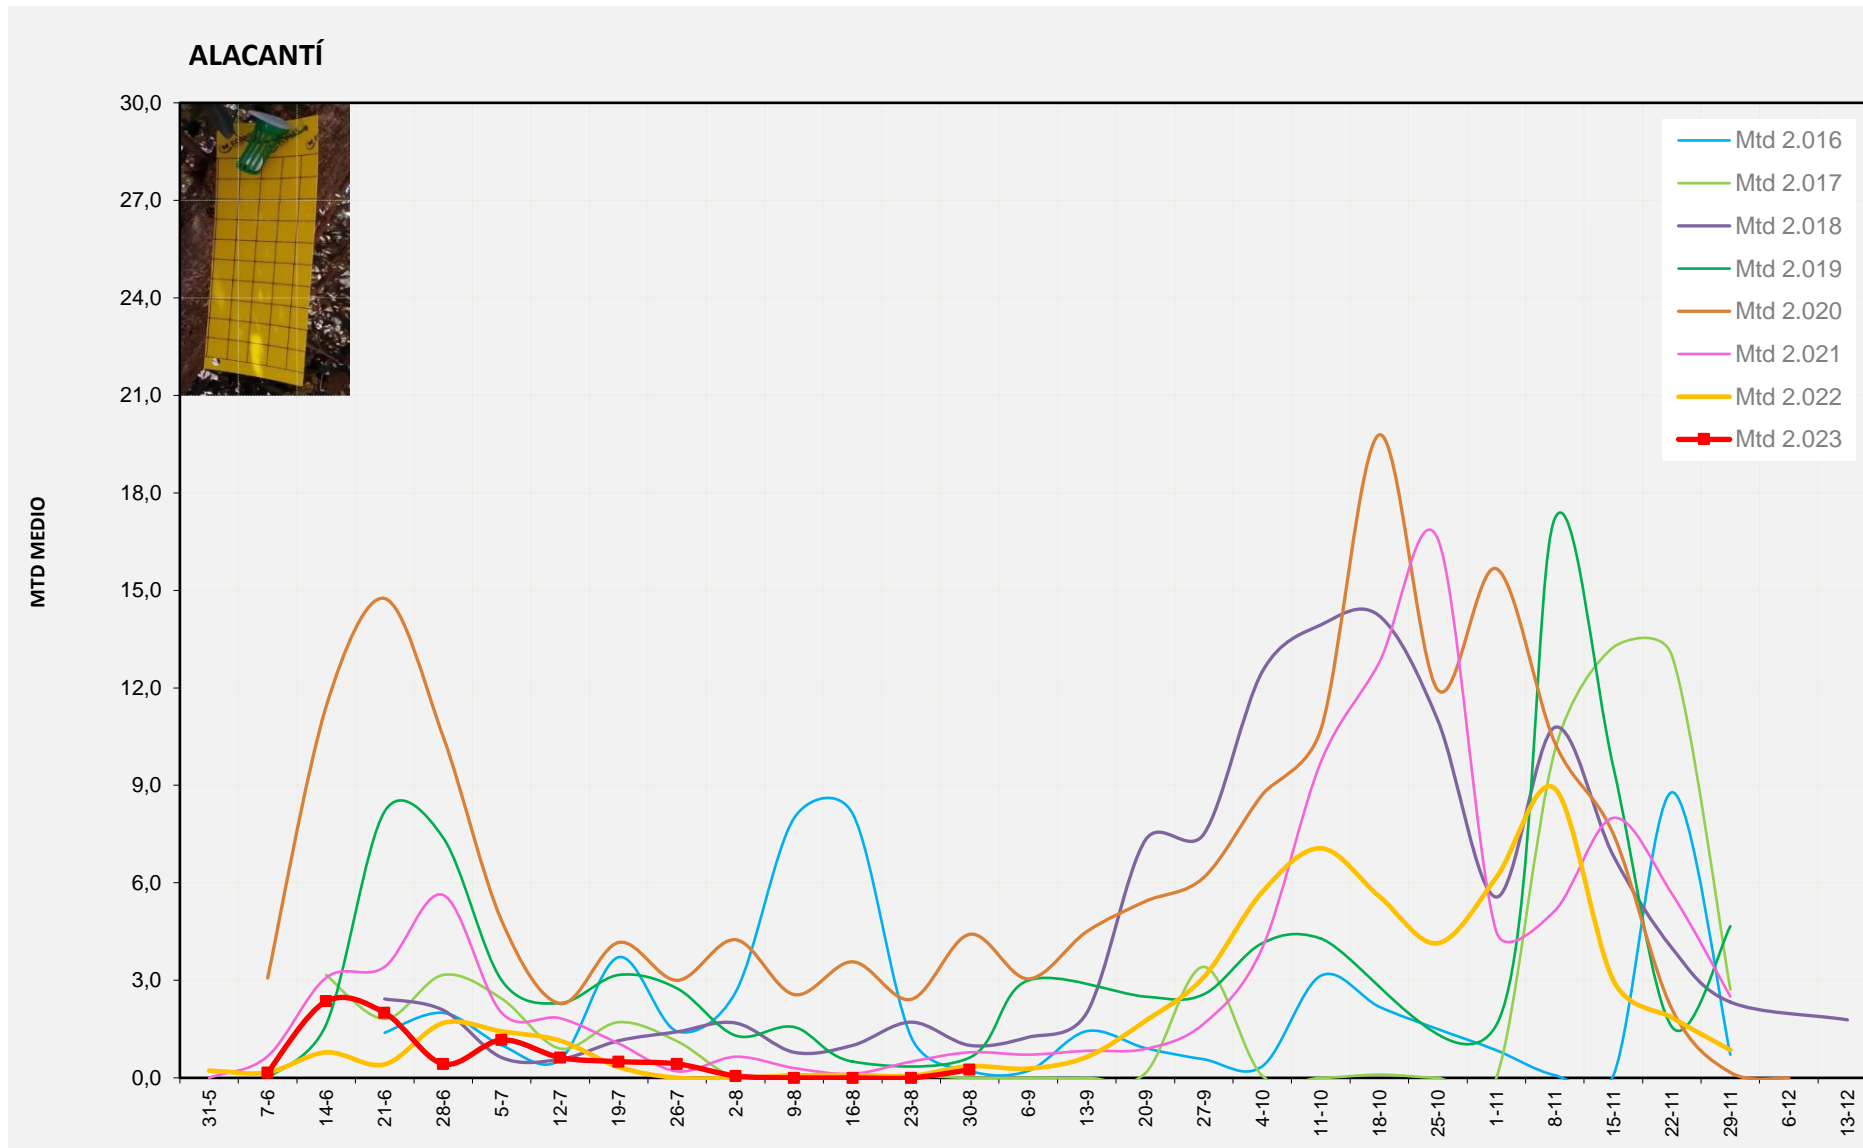

Setmana 35 ALACANTÍ

Nº Trampes instal·lades: 2
% comptat última setmana: 100,00%

	MTD MITJÀ
2.016	0,21
2.017	0,00
2.018	1,00
2.019	0,63
2.020	4,42
2.021	0,79
2.022	0,36
2.023	0,25

MTD: Mosques/Trampa/Dia