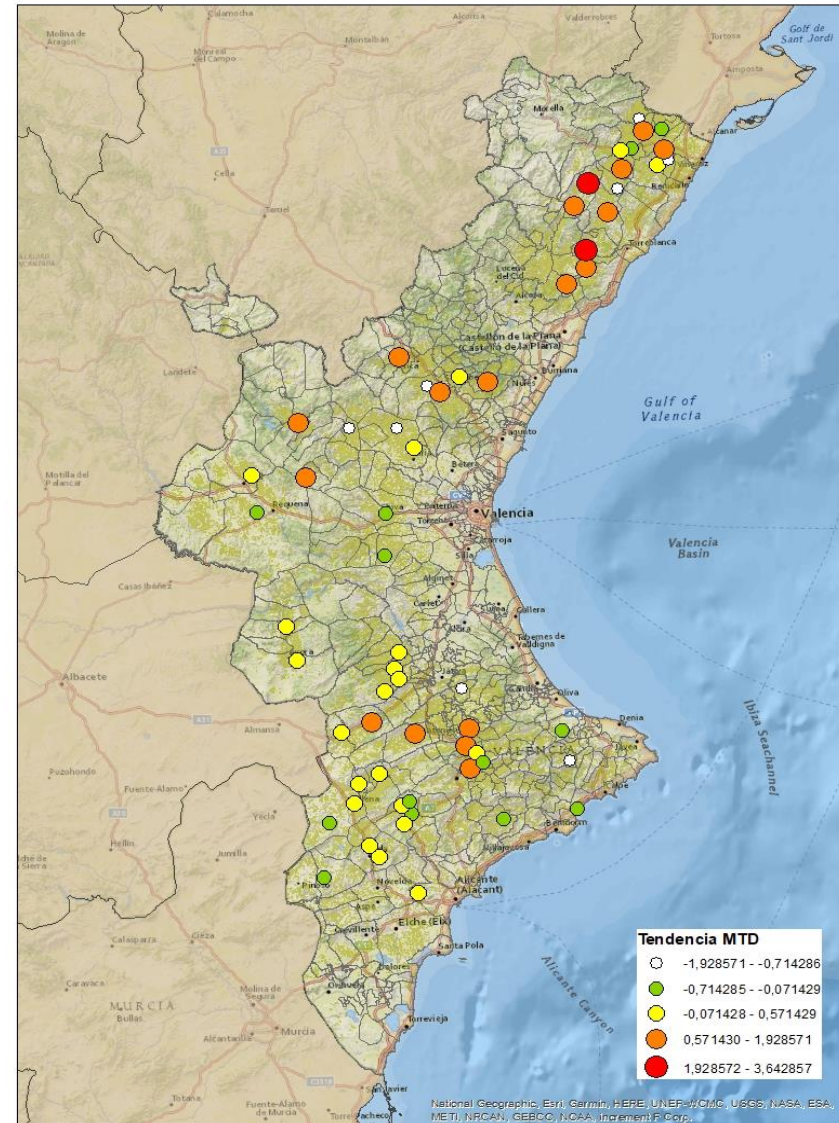

Nivells poblacionals per província

Nivells poblacionals per comarca

CASTELLÓ

BAIX MAESTRAT
ALT MAESTRAT
PLANA ALTA
ALT PALÀNCIA

VALÈNCIA

ELS SERRANS
CAMP DE TÚRIA
PLANA D'UTIEL-REQUENA
FOIA DE BUNYOL
RIBERA ALTA
VALL D'AIORA
CANAL DE NAVARRÉS
LA COSTERA
LA VALL D'ALBAIDA

ALACANT

MARINA ALTA
EL COMTAT
MARINA BAIXA
ALCOIÀ
ALT VINALOPÓ
ALACANTÍ
VINALOPÓ MITJÀ

Setmana 35 Resum per zones

MTD: Mosques/Trampa/Dia

MTD BACTROCERA OLEAE

% TRAMPES REVISADES

Setmana 35 Isomosques. Nivells poblacionals i tendència de la població silvestre

Nivell Poblacional Punts de control *Bactrocera oleae*

2.023

Tendència Punts de control *Bactrocera oleae* 2.023

Setmana 35 Corba poblacional Comunitat Valenciana

MTD mateixa setmana

2.016	1,09
2.017	0,99
2.018	2,47
2.019	3,47
2.020	4,23
2.021	6,84
2.022	4,54
2.023	1,66