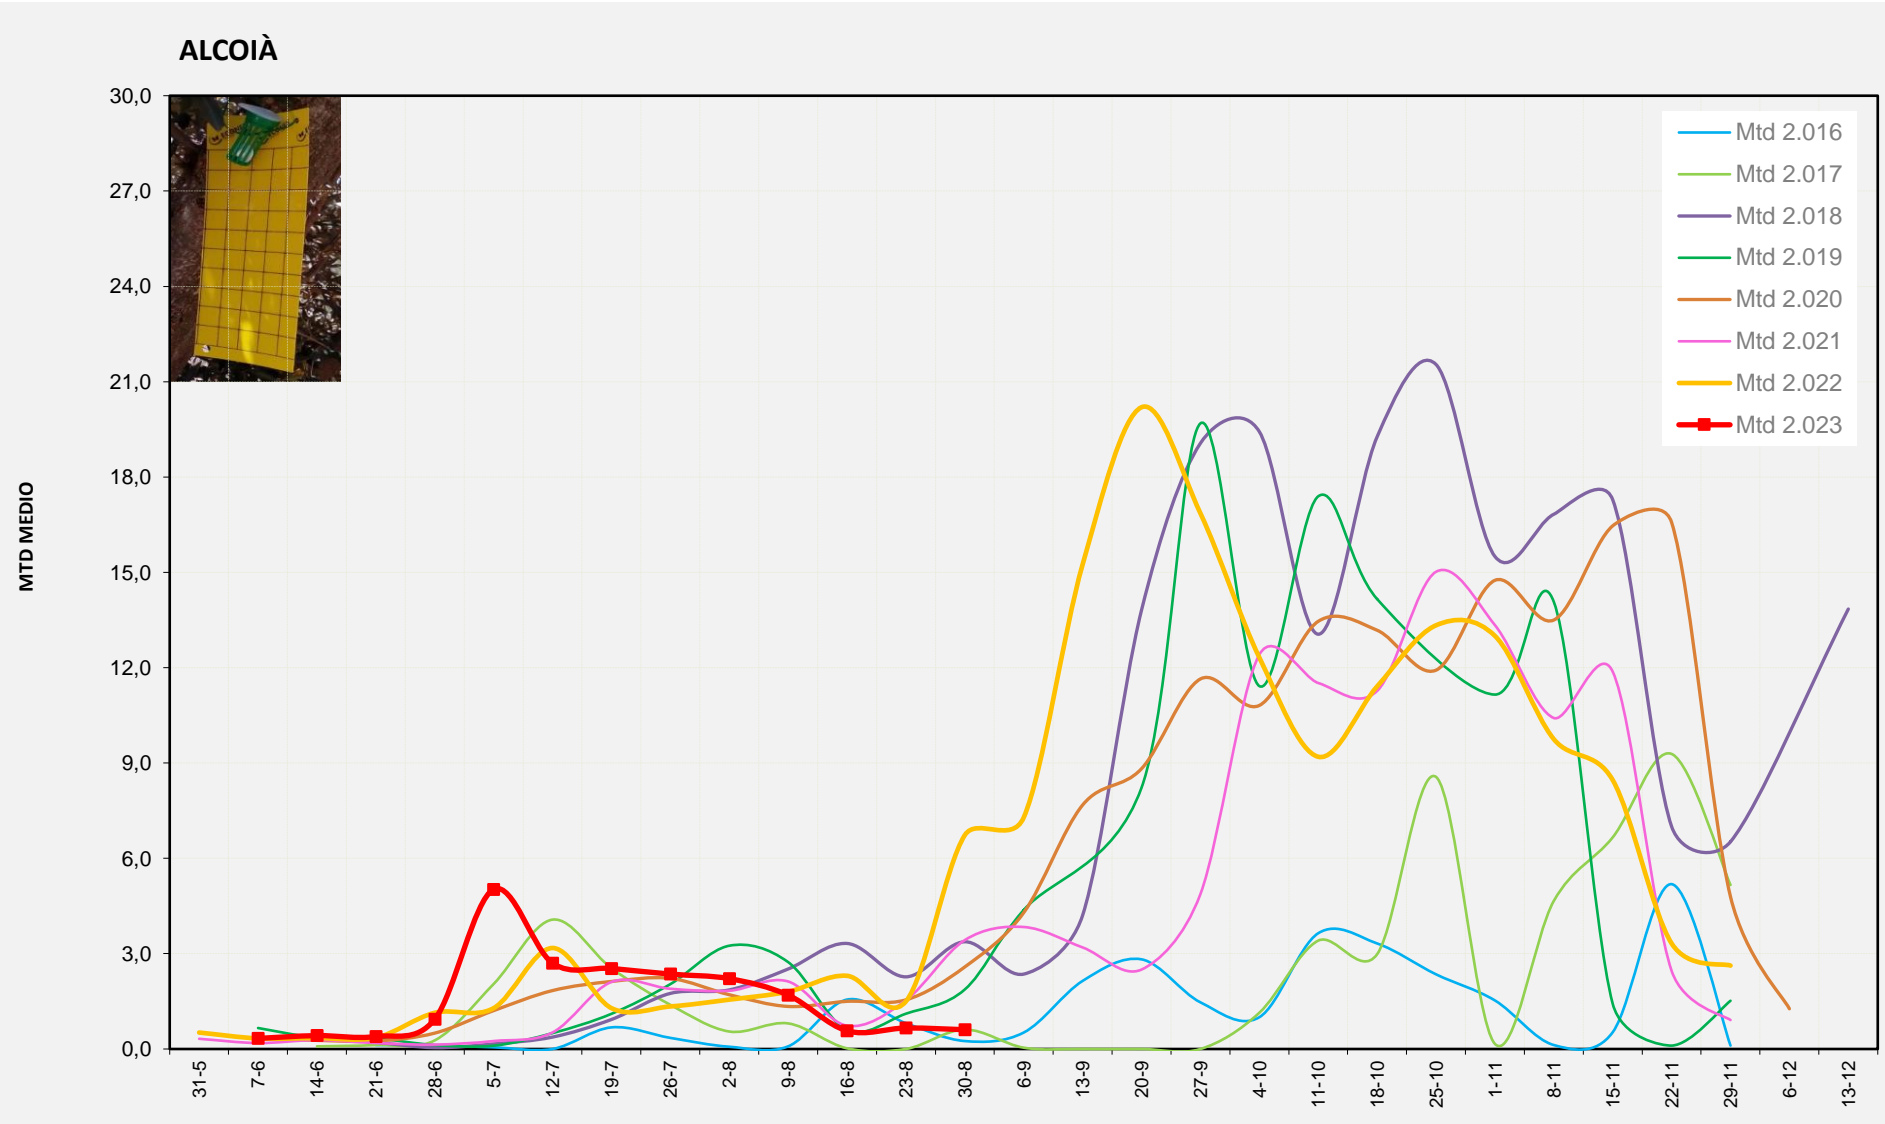

MTD: Mosques/Trampa/Dia

Setmana 35 ALCOIÀ

Nº Trampes instal·lades: 8
% comptat última setmana: 87,50%

MTD MITJÀ	
2.016	0,25
2.017	0,61
2.018	3,38
2.019	1,88
2.020	2,58
2.021	3,43
2.022	6,73
2.023	0,61

MTD: Mosques/Trampa/Dia