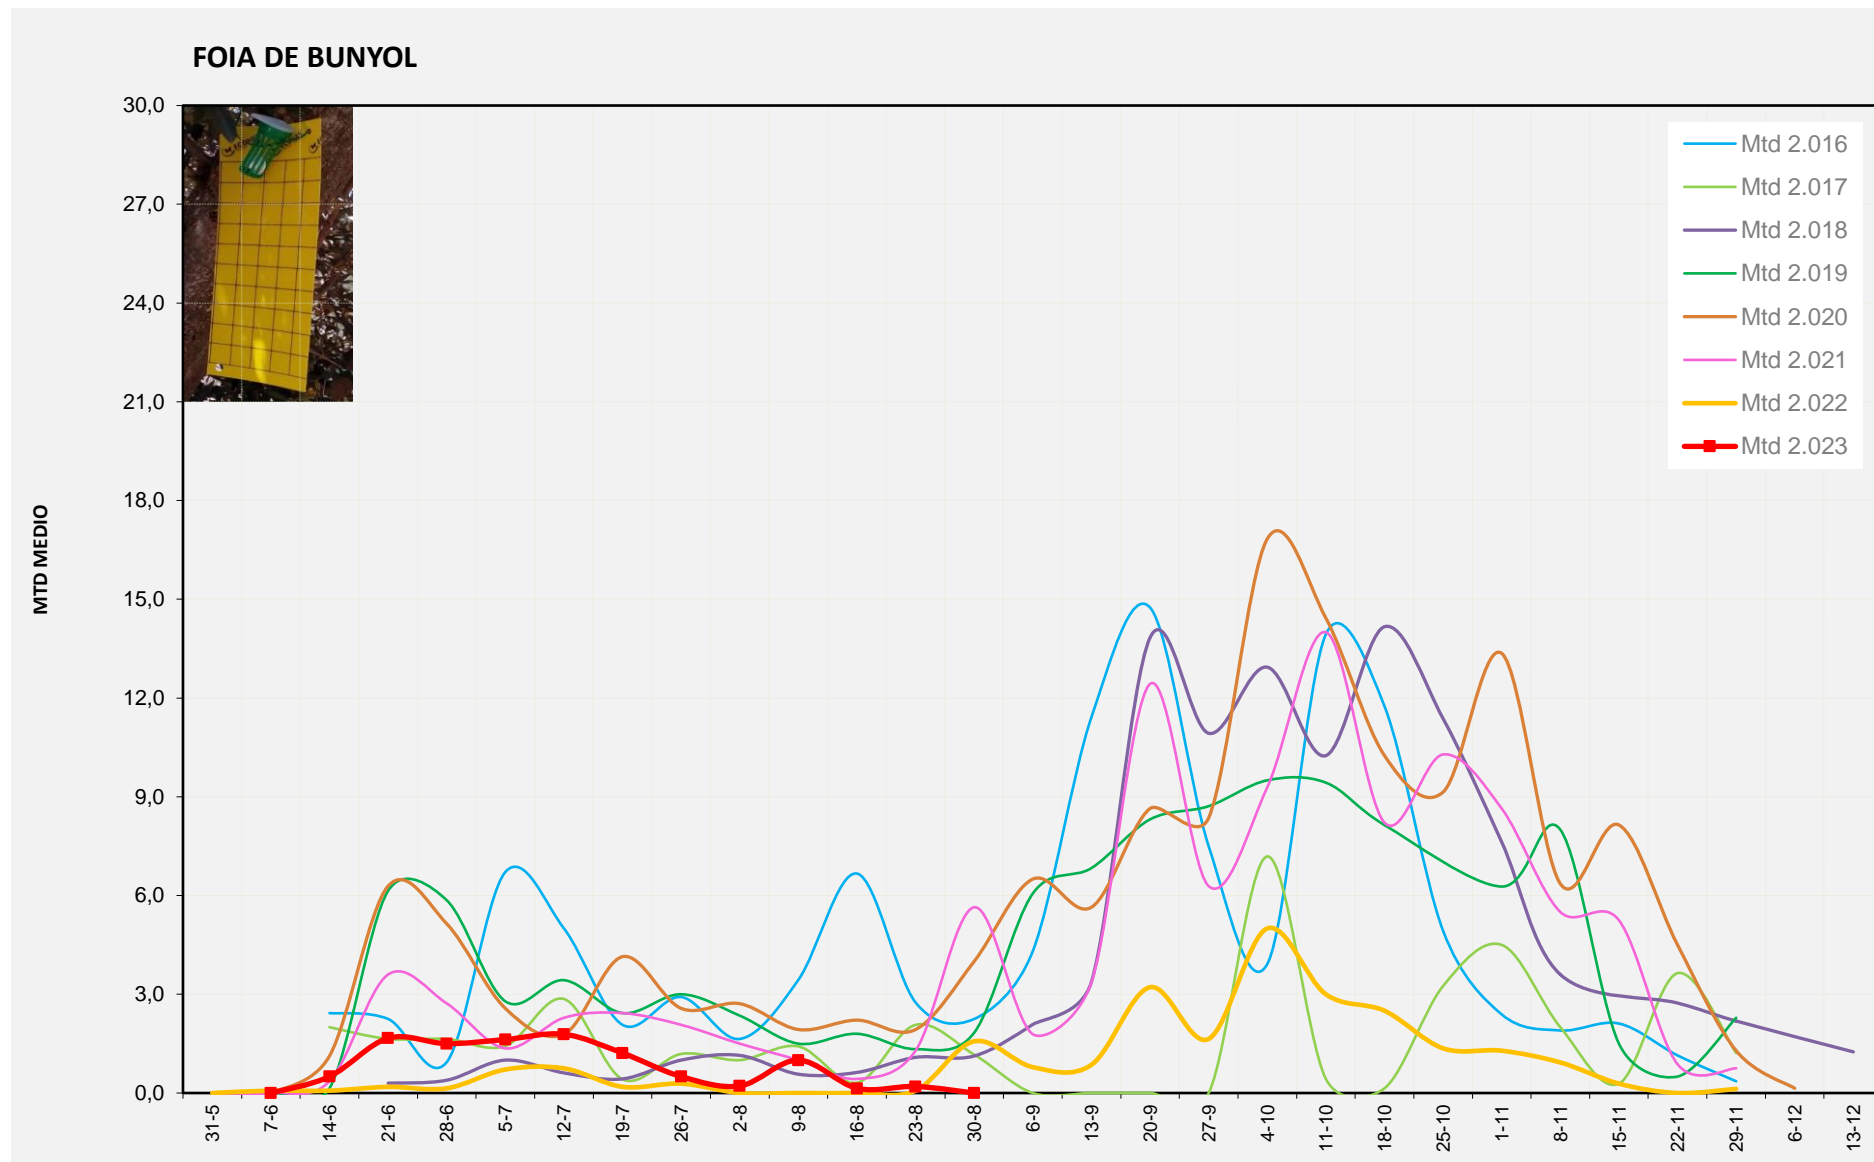

MTD MITJÀ	
2.016	2,25
2.017	1,17
2.018	1,13
2.019	1,83
2.020	4,00
2.021	5,64
2.022	1,57
2.023	0,00

MTD: Mosques/Trampa/Dia

Setmana 35 RIBERA ALTA

Nº Trampes instal·lades: 2
 % comptat última setmana: 100,00%