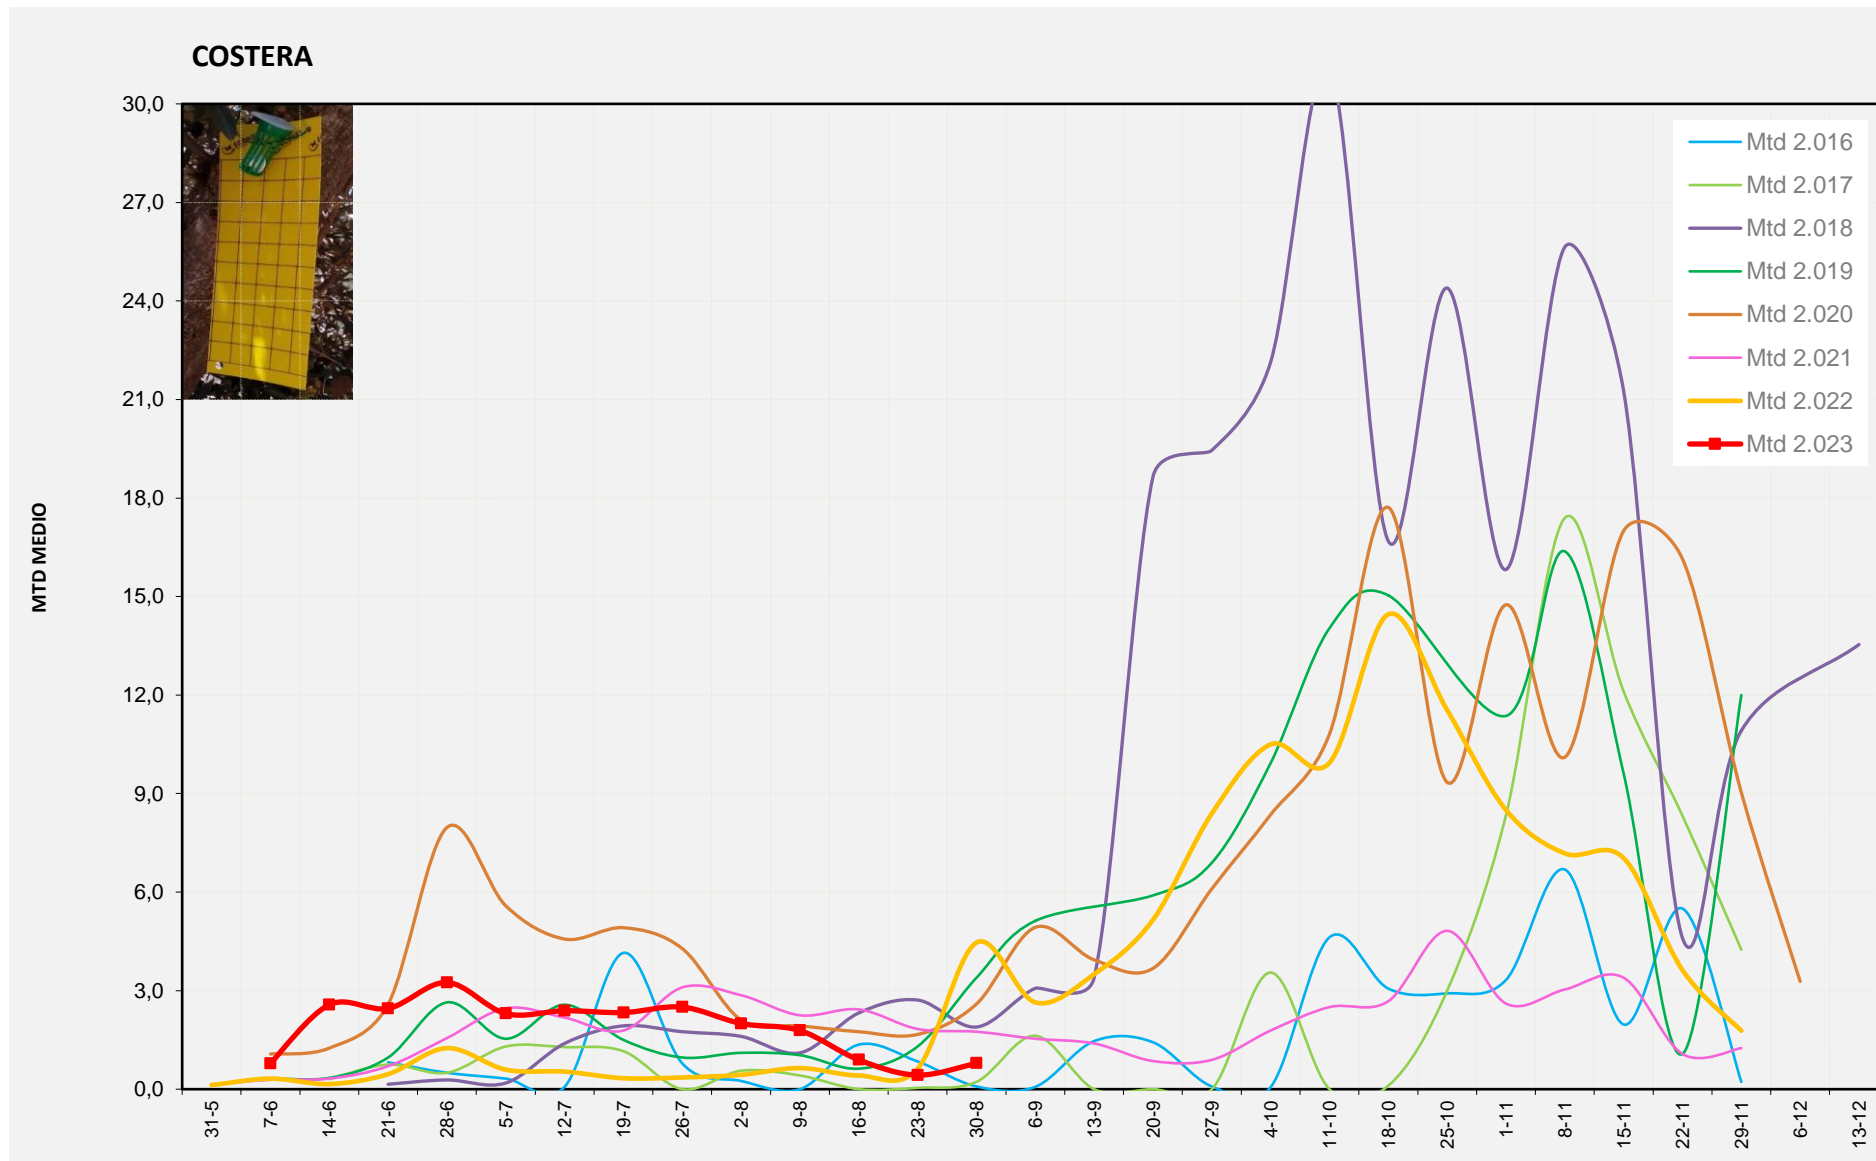

Setmana 35 COSTERA

Nº Trampes instal·lades: 4
% comptat última setmana: 100,00%

MTD MITJÀ	
2.016	0,08
2.017	0,22
2.018	1,89
2.019	3,39
2.020	2,59
2.021	1,75
2.022	4,46
2.023	0,79

MTD: Mosques/Trampa/Dia