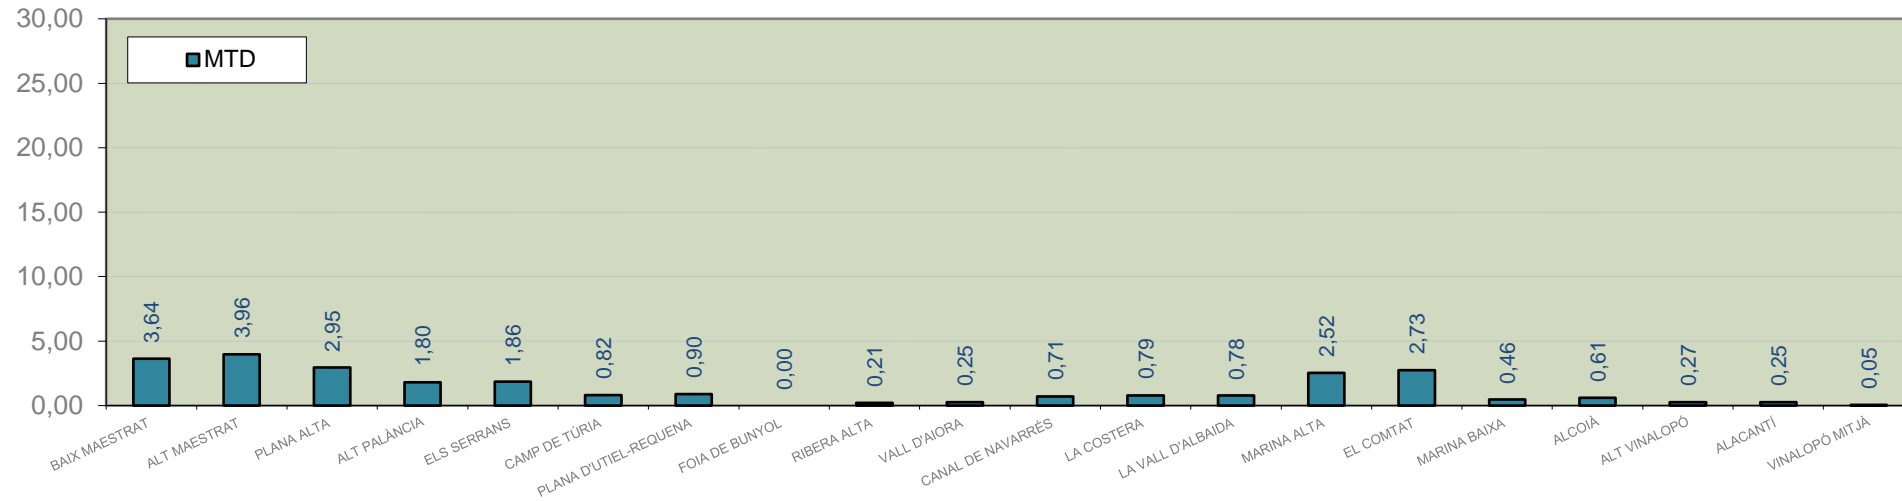

ALACANT

MARINA ALTA
EL COMTAT
MARINA BAIXA
ALCOIÀ
ALT VINALOPÓ
ALACANTÍ
VINALOPÓ MITJÀ

Setmana 35 Resum per zones

MTD: Mosques/Trampa/Dia

MTD BACTROCERA OLEAE

% TRAMPES REVISADES

Setmana 35 Isomosques. Nivells poblacionals i tendència de la població silvestre

Nivell Poblacional Punts de control *Bactrocera oleae*

2.023

Tendència Punts de control *Bactrocera oleae* 2.023

Setmana 35 Corba poblacional Comunitat Valenciana

MTD mateixa setmana

2.016	1,09
2.017	0,99
2.018	2,47
2.019	3,47
2.020	4,23
2.021	6,84
2.022	4,54
2.023	1,66