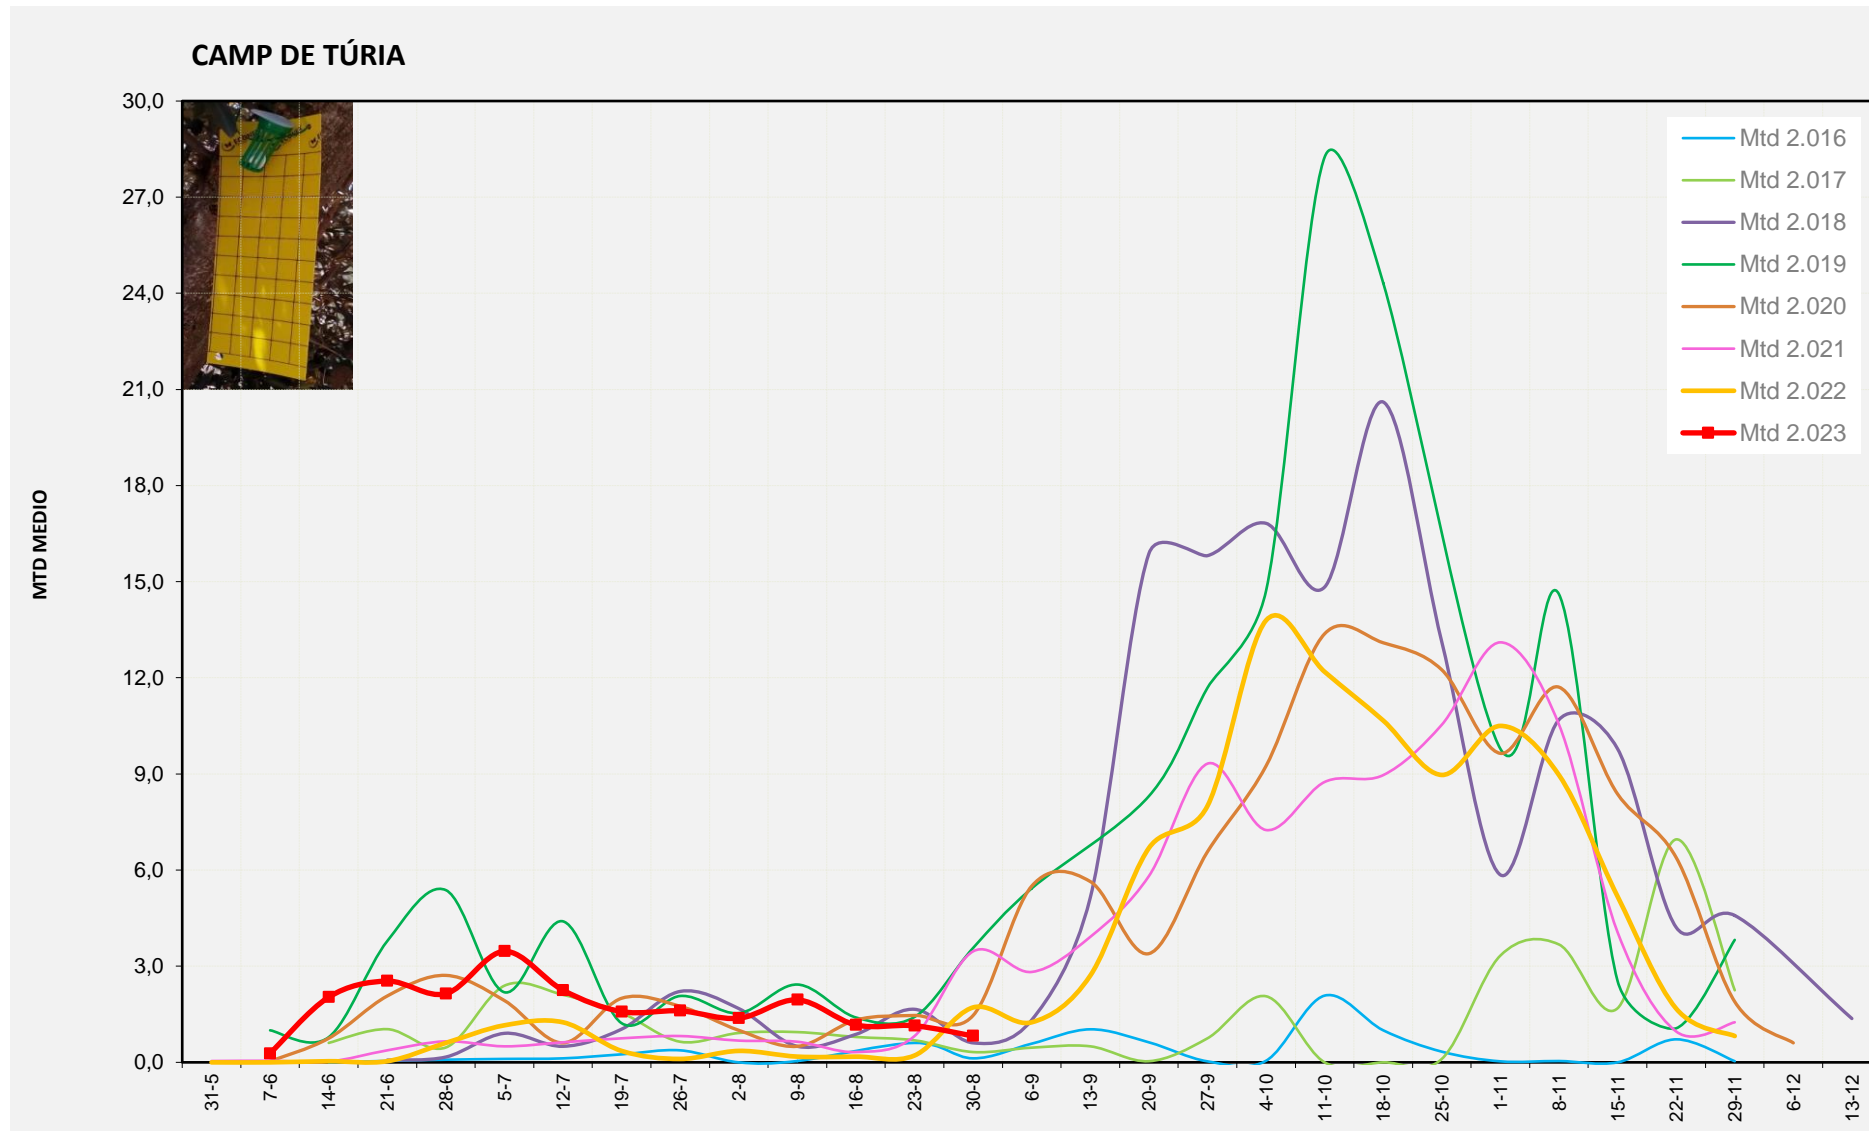

Setmana 35 CAMP DE TÚRIA

Nº Trampes instal·lades: 4
% comptat última setmana: 100,00%

MTD MITJÀ	
2.016	0,13
2.017	0,32
2.018	0,61
2.019	3,57
2.020	1,46
2.021	3,46
2.022	1,71
2.023	0,82

MTD: Mosques/Trampa/Dia