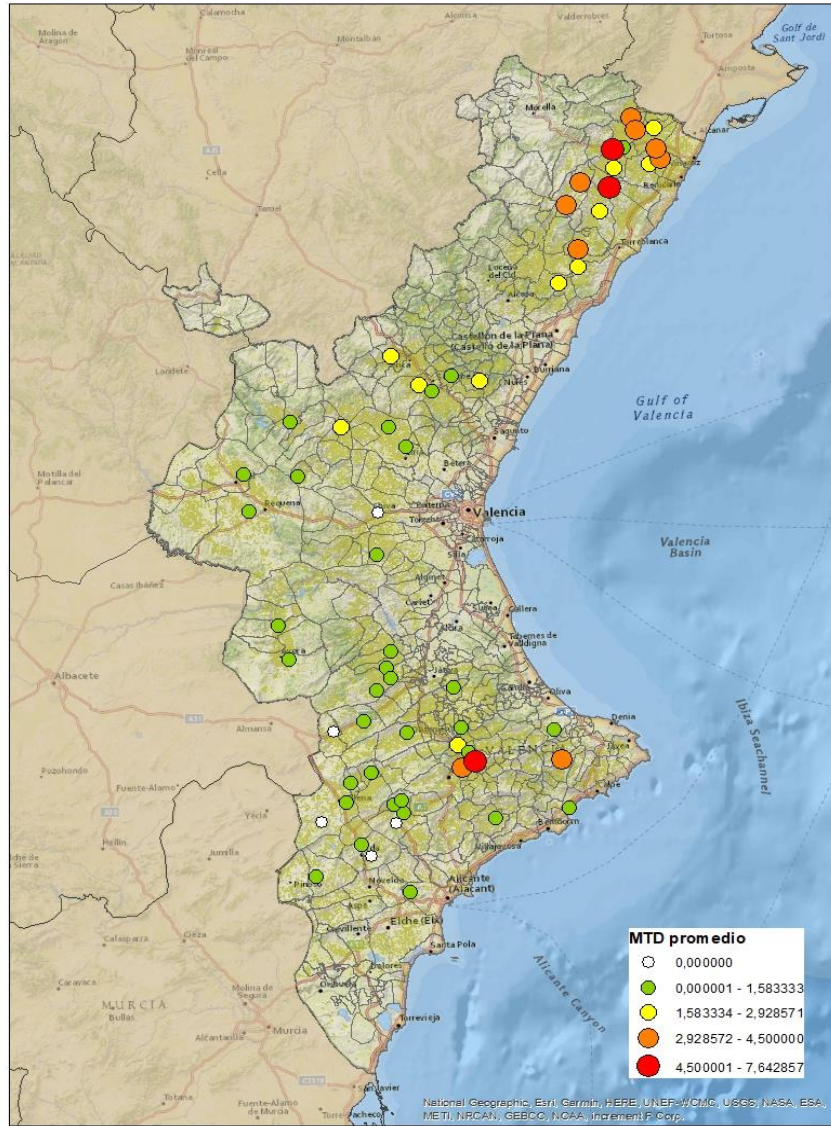

Nivells poblacionals per província

Nivells poblacionals per comarca

CASTELLÓ

BAIX MAESTRAT
ALT MAESTRAT
PLANA ALTA
ALT PALÀNCIA

VALÈNCIA

ELS SERRANS
CAMP DE TÚRIA
PLANA D'UTIEL-REQUENA
FOIA DE BUNYOL
RIBERA ALTA
VALL D'AIORA
CANAL DE NAVARRÉS
LA COSTERA
LA VALL D'ALBAIDA

ALACANT

MARINA ALTA
EL COMTAT
MARINA BAIXA
ALCOIÀ
ALT VINALOPÓ
ALACANTÍ
VINALOPÓ MITJÀ

Setmana 35 Resum per zones

MTD: Mosques/Trampa/Dia

MTD BACTROCERA OLEAE

% TRAMPES REVISADES

Setmana 35 Isomosques. Nivells poblacionals i tendència de la població silvestre

Nivell Poblacional Punts de control *Bactrocera oleae*

2.023

Tendència Punts de control *Bactrocera oleae* 2.023

Setmana 35 Corba poblacional Comunitat Valenciana

MTD mateixa setmana

2.016	1,09
2.017	0,99
2.018	2,47
2.019	3,47
2.020	4,23
2.021	6,84
2.022	4,54
2.023	1,66