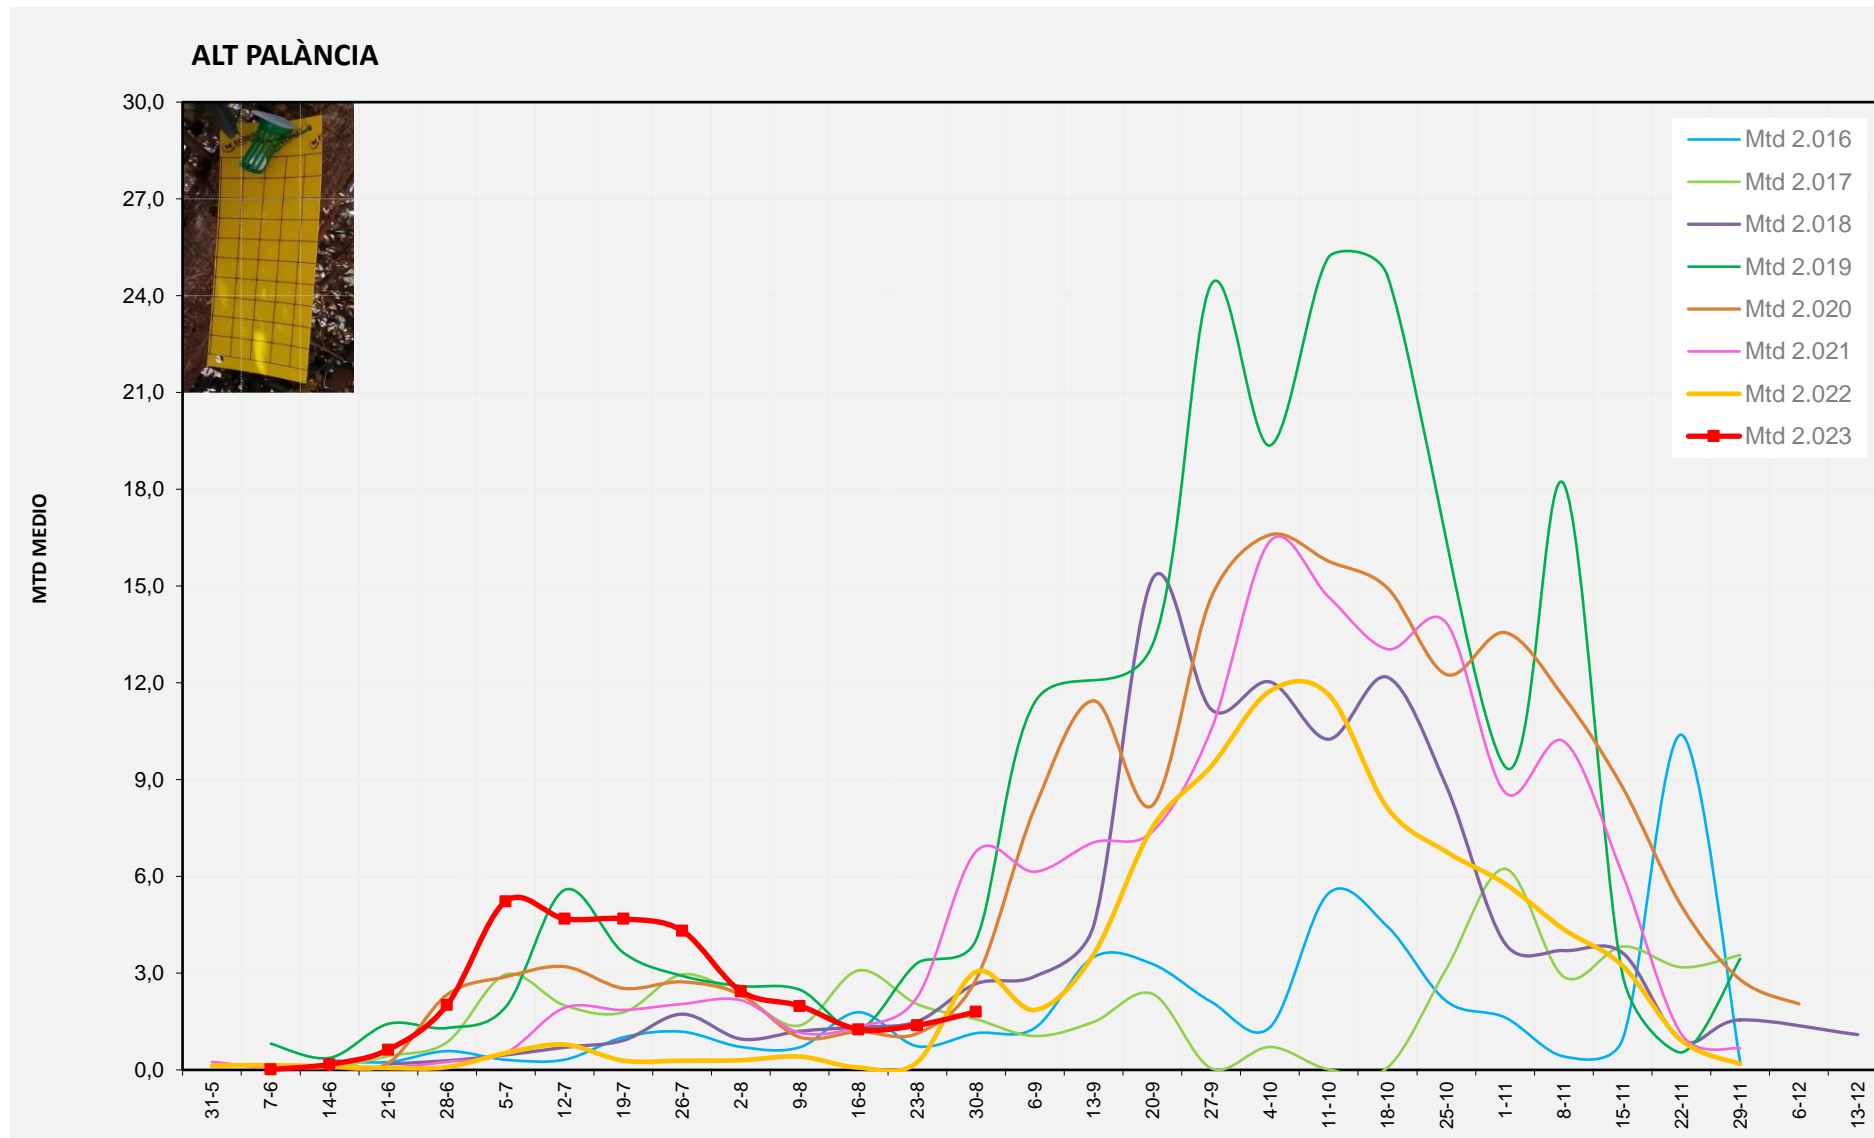

Setmana 35 ALT PALÀNCIA

Nº Trampes instal·lades: 10
% comptat última setmana: 100,00%

MTD MITJÀ	
2.016	1,14
2.017	1,57
2.018	2,67
2.019	4,03
2.020	2,80
2.021	6,77
2.022	3,04
2.023	1,80

MTD: Mosques/Trampa/Dia