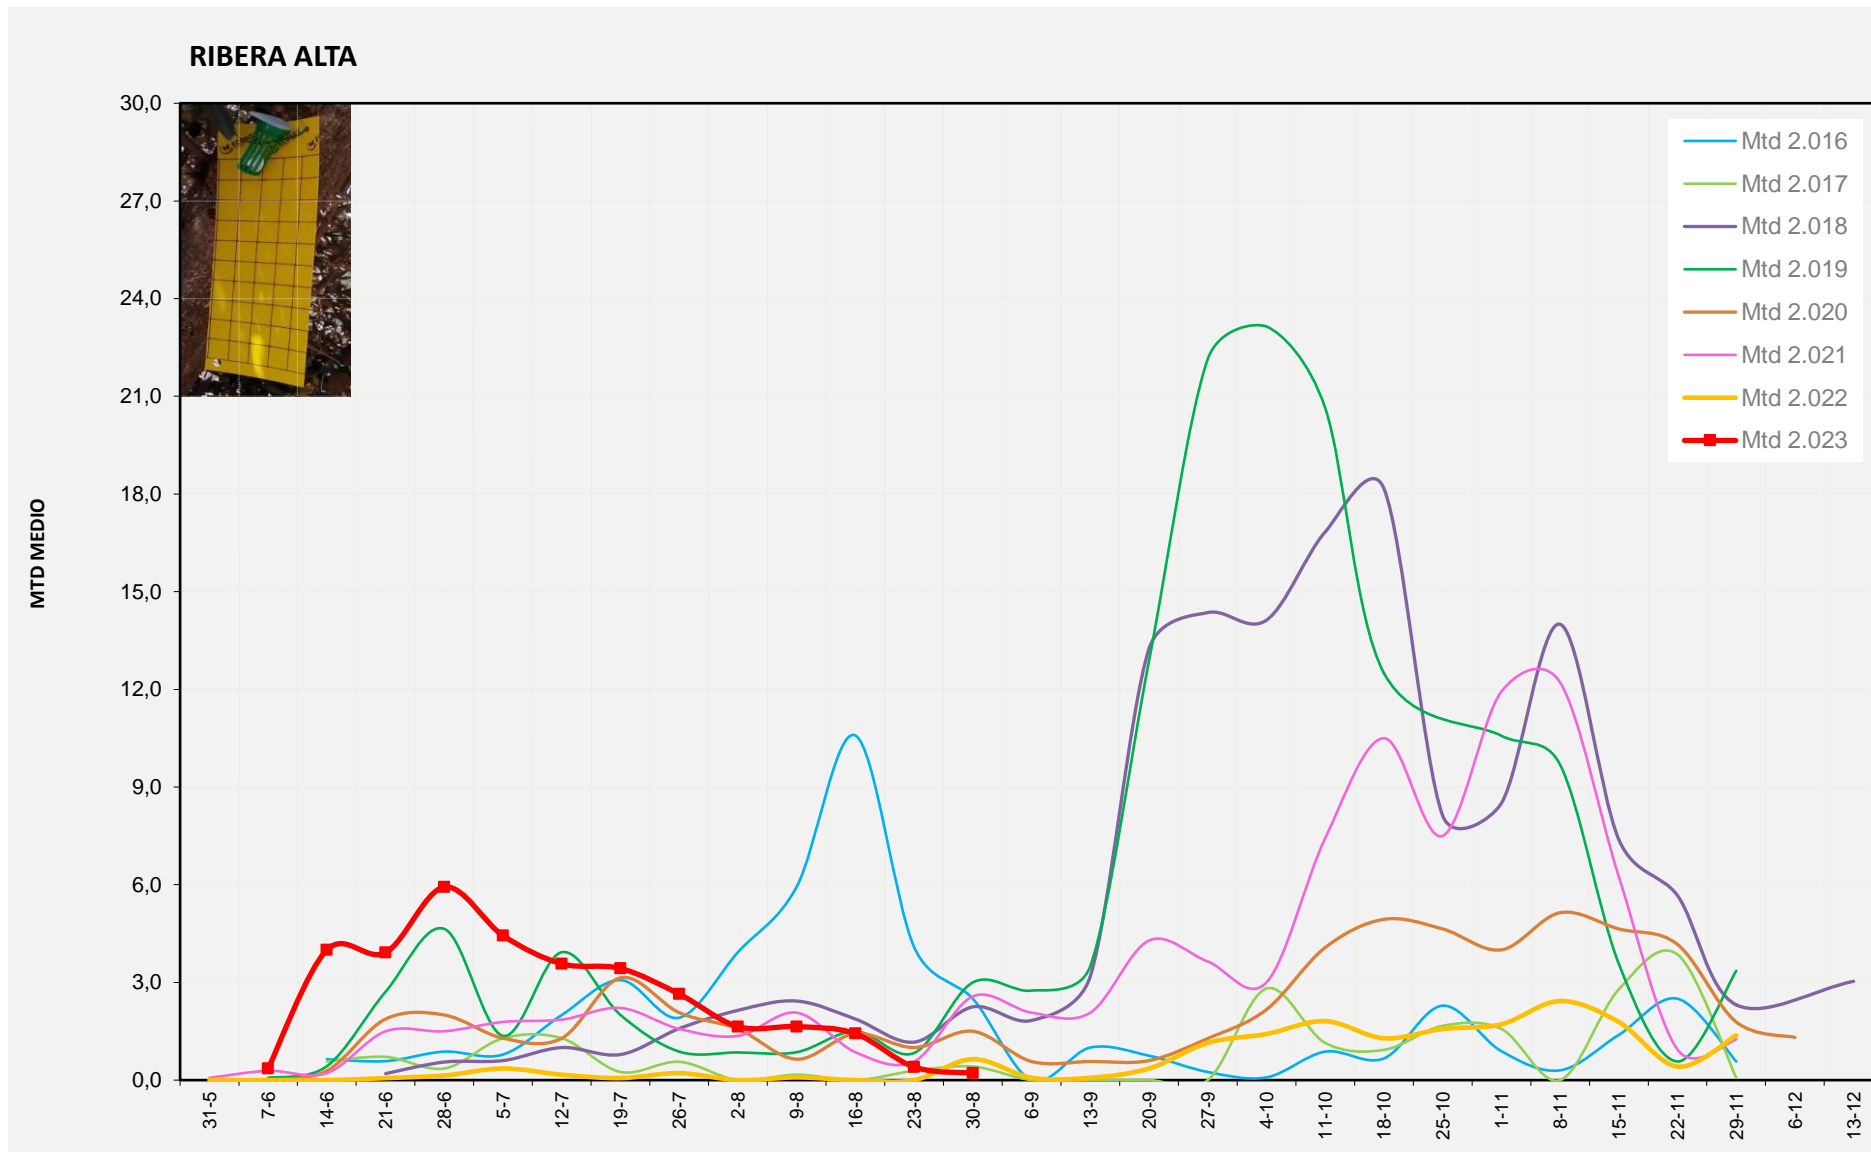

Setmana 35 RIBERA ALTA

Nº Trampes instal·lades: 2
% comptat última setmana: 100,00%

MTD MITJÀ	
2.016	2,50
2.017	0,42
2.018	2,25
2.019	3,00
2.020	1,50
2.021	2,57
2.022	0,64
2.023	0,21

MTD: Mosques/Trampa/Dia