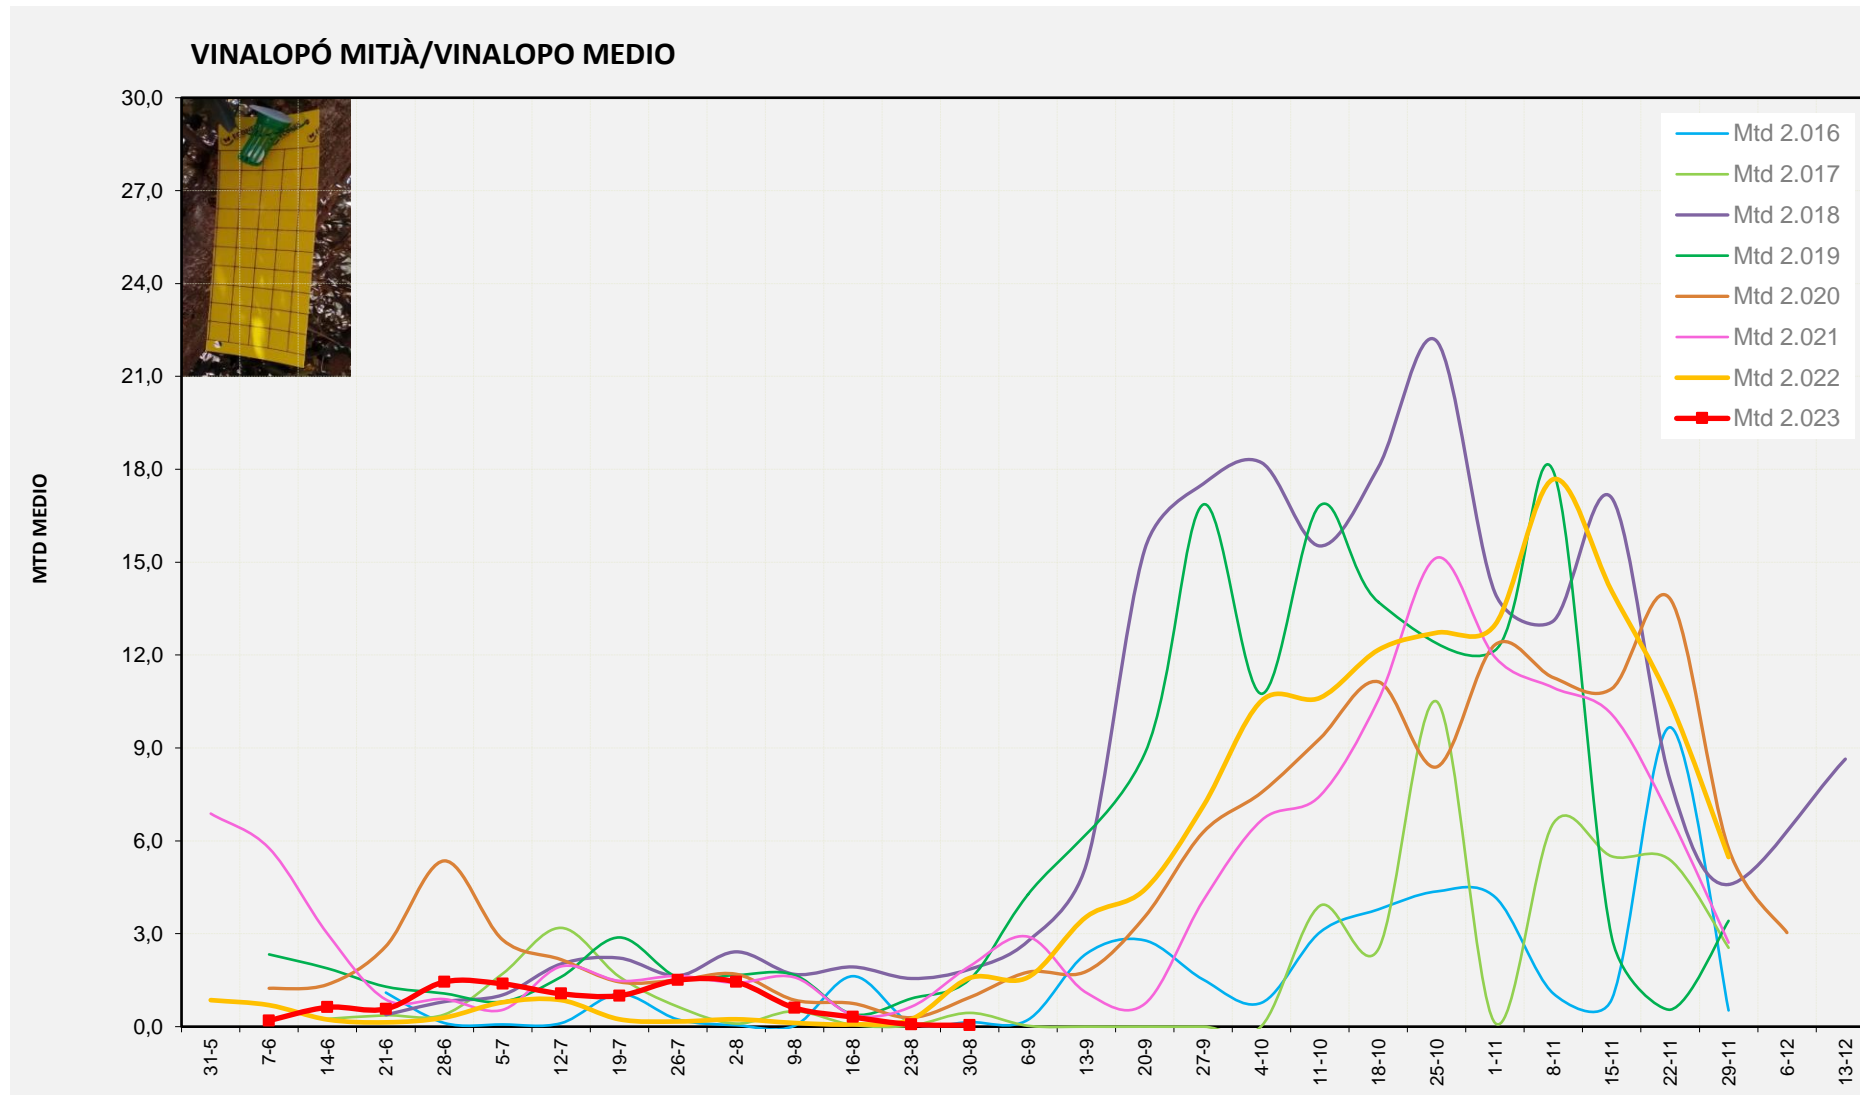

Setmana 35 ALACANTÍ

Nº Trampes instal·lades: 2
 % comptat última setmana: 100,00%

	MTD MITJÀ
2.016	0,21
2.017	0,00
2.018	1,00
2.019	0,63
2.020	4,42
2.021	0,79
2.022	0,36
2.023	0,25

MTD: Mosques/Trampa/Dia

Setmana 35 VINALOPÓ MITJÀ

Nº Trampes instal·lades: 6
 % comptat última setmana: 100,00%

MTD MITJÀ	
2.016	0,15
2.017	0,44
2.018	1,85
2.019	1,53
2.020	0,94
2.021	1,95
2.022	1,57
2.023	0,05

MTD: Mosques/Trampa/Dia