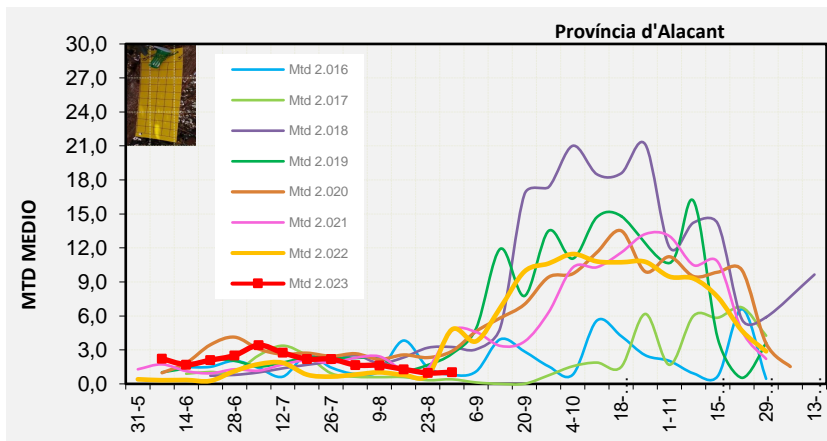

% comptat última setmana: 97,50%

% comptat última setmana: 100,00%