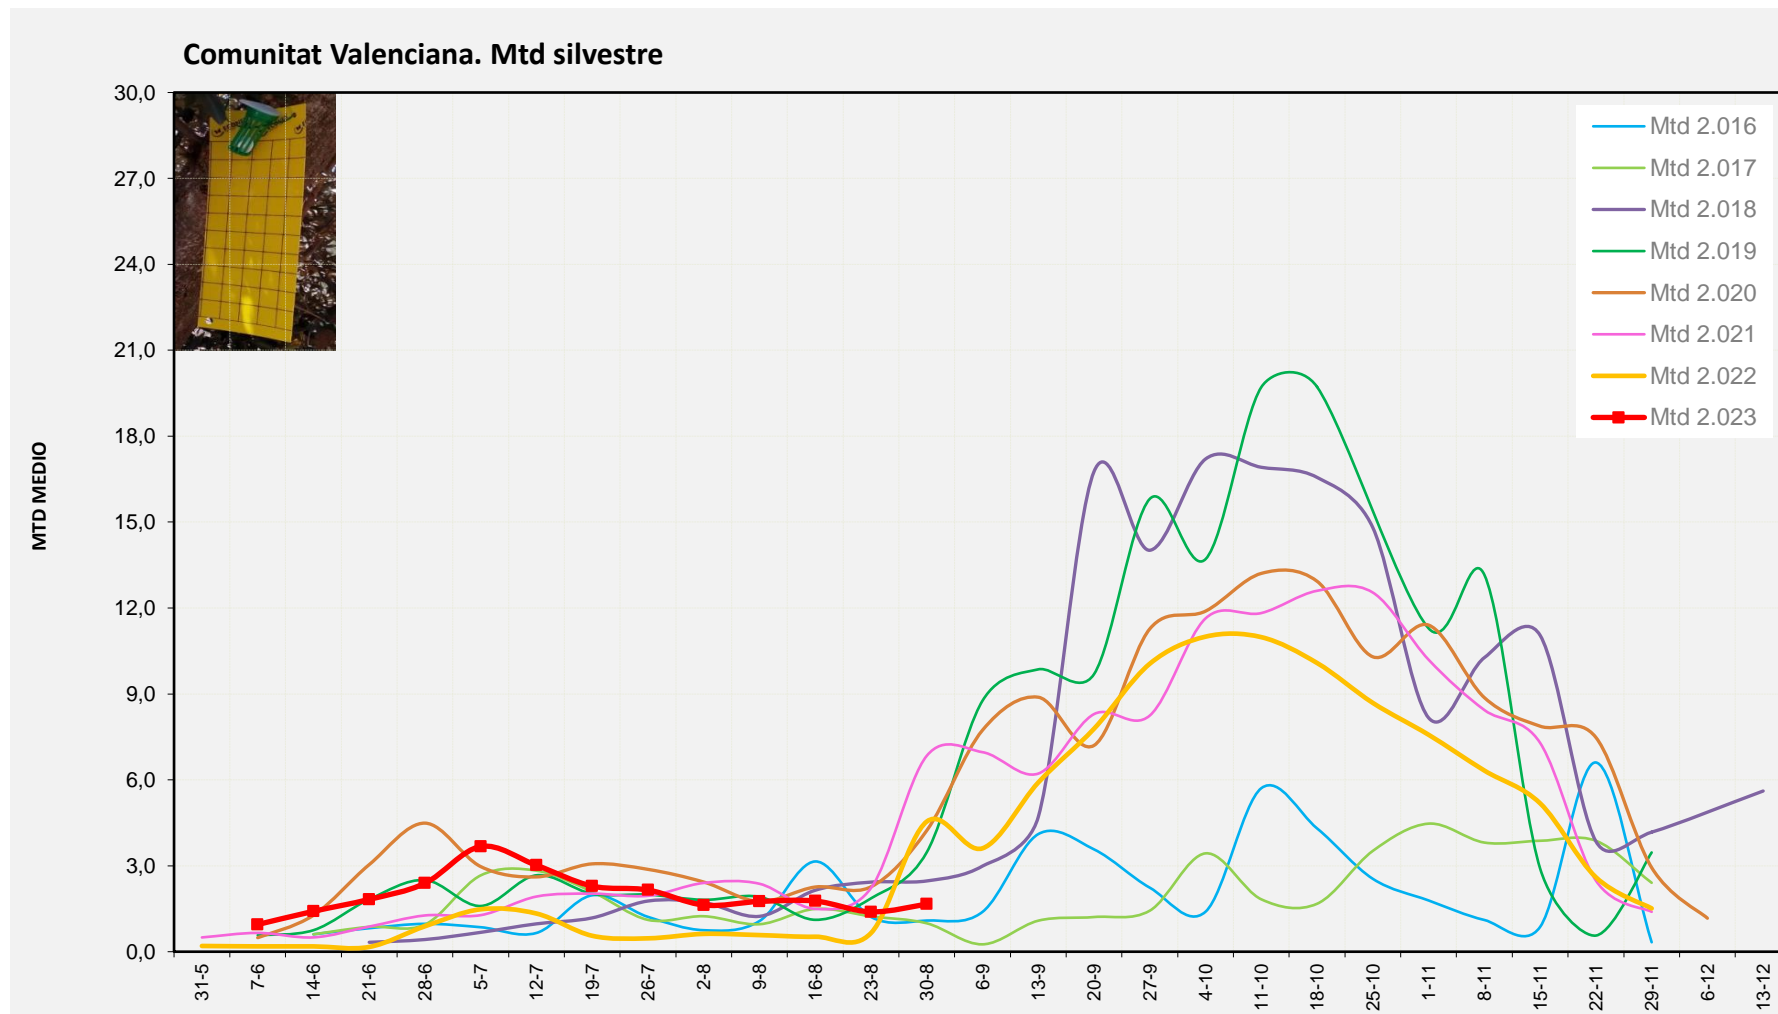

Setmana 35 Corba poblacional Comunitat Valenciana

MTD mateixa setmana

2.016	1,09
2.017	0,99
2.018	2,47
2.019	3,47
2.020	4,23
2.021	6,84
2.022	4,54
2.023	1,66

% comptat última setmana: **99,18%**

MTD: Mosques/Trampa/Dia