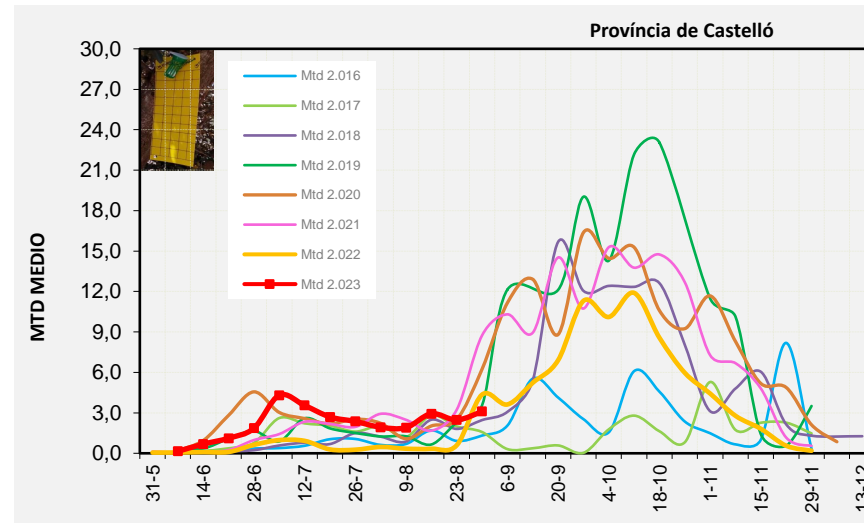

Setmana 35 Corbes poblacionals províncies

	MTD mitjà		
	Castelló	València	Alacant
2.016	1,31	1,15	0,80
2.017	1,58	0,97	0,40
2.018	2,46	1,70	3,25
2.019	3,55	4,20	2,66
2.020	6,24	3,47	2,88
2.021	8,74	6,99	4,70
2.022	4,35	4,49	4,80
2.023	3,10	0,78	1,04

% comptat última setmana: 100,00%

MTD: Mosques/Trampa/Dia