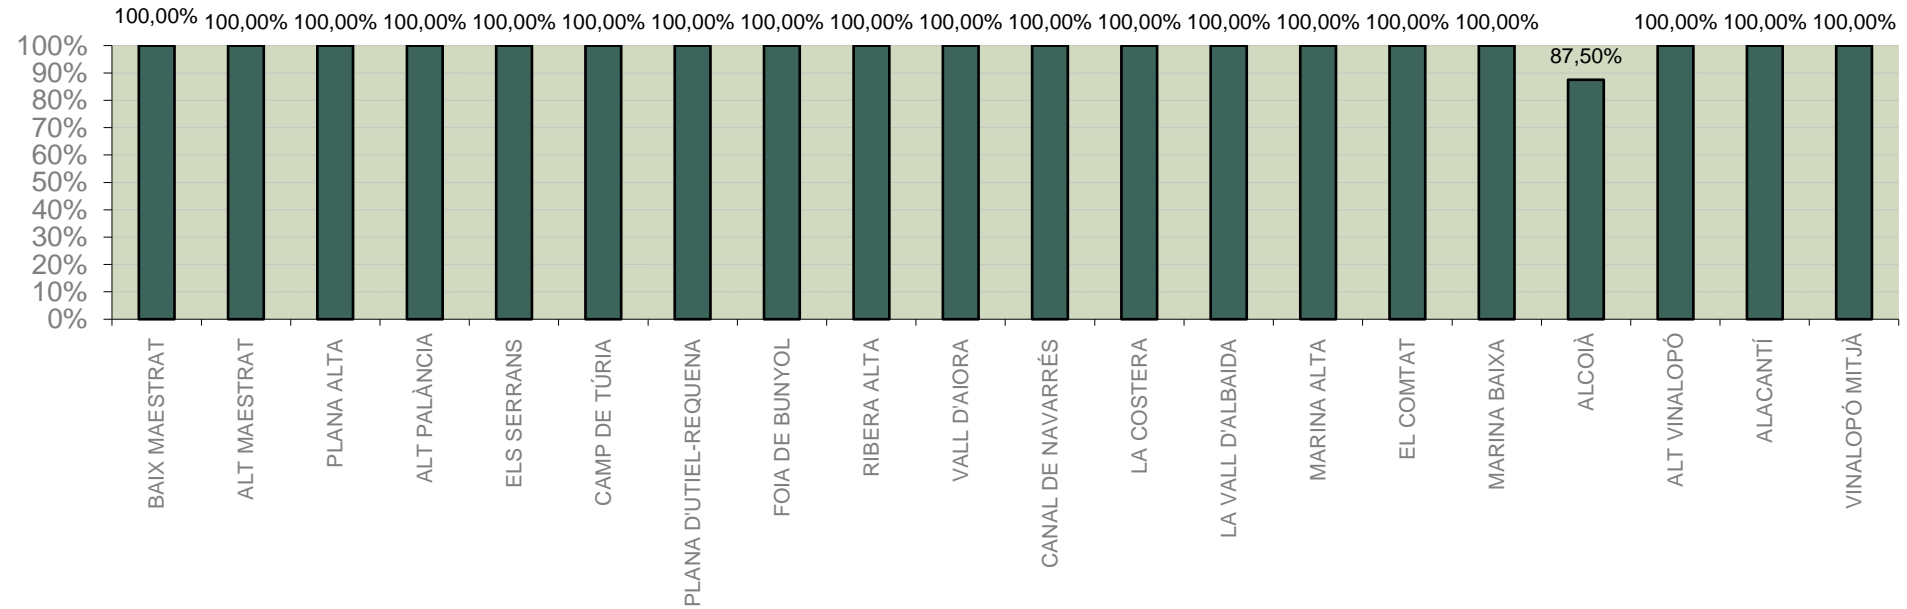

ALACANT

MARINA ALTA
EL COMTAT
MARINA BAIXA
ALCOIÀ
ALT VINALOPÓ
ALACANTÍ
VINALOPÓ MITJÀ

Setmana 35 Resum per zones

MTD: Mosques/Trampa/Dia

MTD BACTROCERA OLEAE

% TRAMPES REVISADES

Setmana 35 Isomosques. Nivells poblacionals i tendència de la població silvestre

Nivell Poblacional Punts de control *Bactrocera oleae*

2.023

Tendència Punts de control *Bactrocera oleae* 2.023

Setmana 35 Corba poblacional Comunitat Valenciana

MTD mateixa setmana

2.016	1,09
2.017	0,99
2.018	2,47
2.019	3,47
2.020	4,23
2.021	6,84
2.022	4,54
2.023	1,66