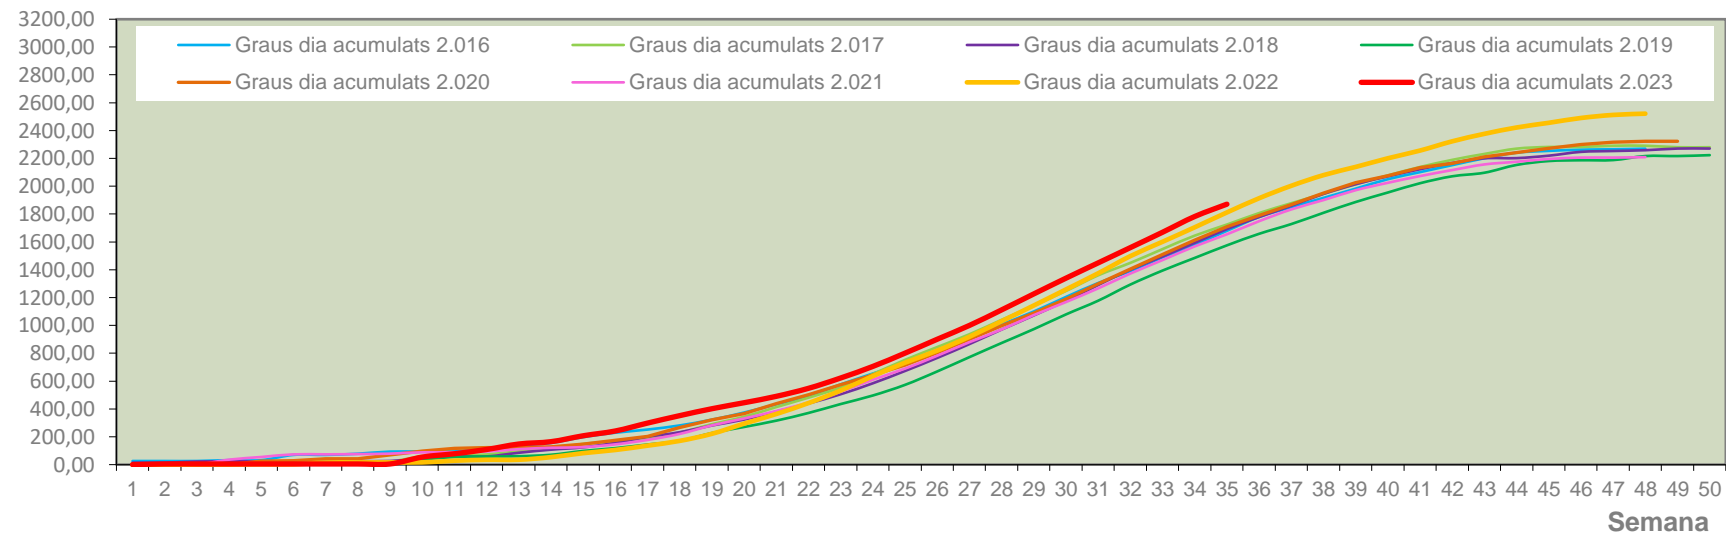

Setmana 35 VINALOPÓ MITJÀ

Nº Trampes instal·lades: 6
 % comptat última setmana: 100,00%

MTD MITJÀ	
2.016	0,15
2.017	0,44
2.018	1,85
2.019	1,53
2.020	0,94
2.021	1,95
2.022	1,57
2.023	0,05

MTD: Mosques/Trampa/Dia

Dades climàtiques

Temperatura llindar a partir de la qual s'acumulen graus dia: 9°C

Grados.día

Integral térmica zona oleícola 2.023

Grados °C

Temperatura mitjana en zona oleícola 2.023