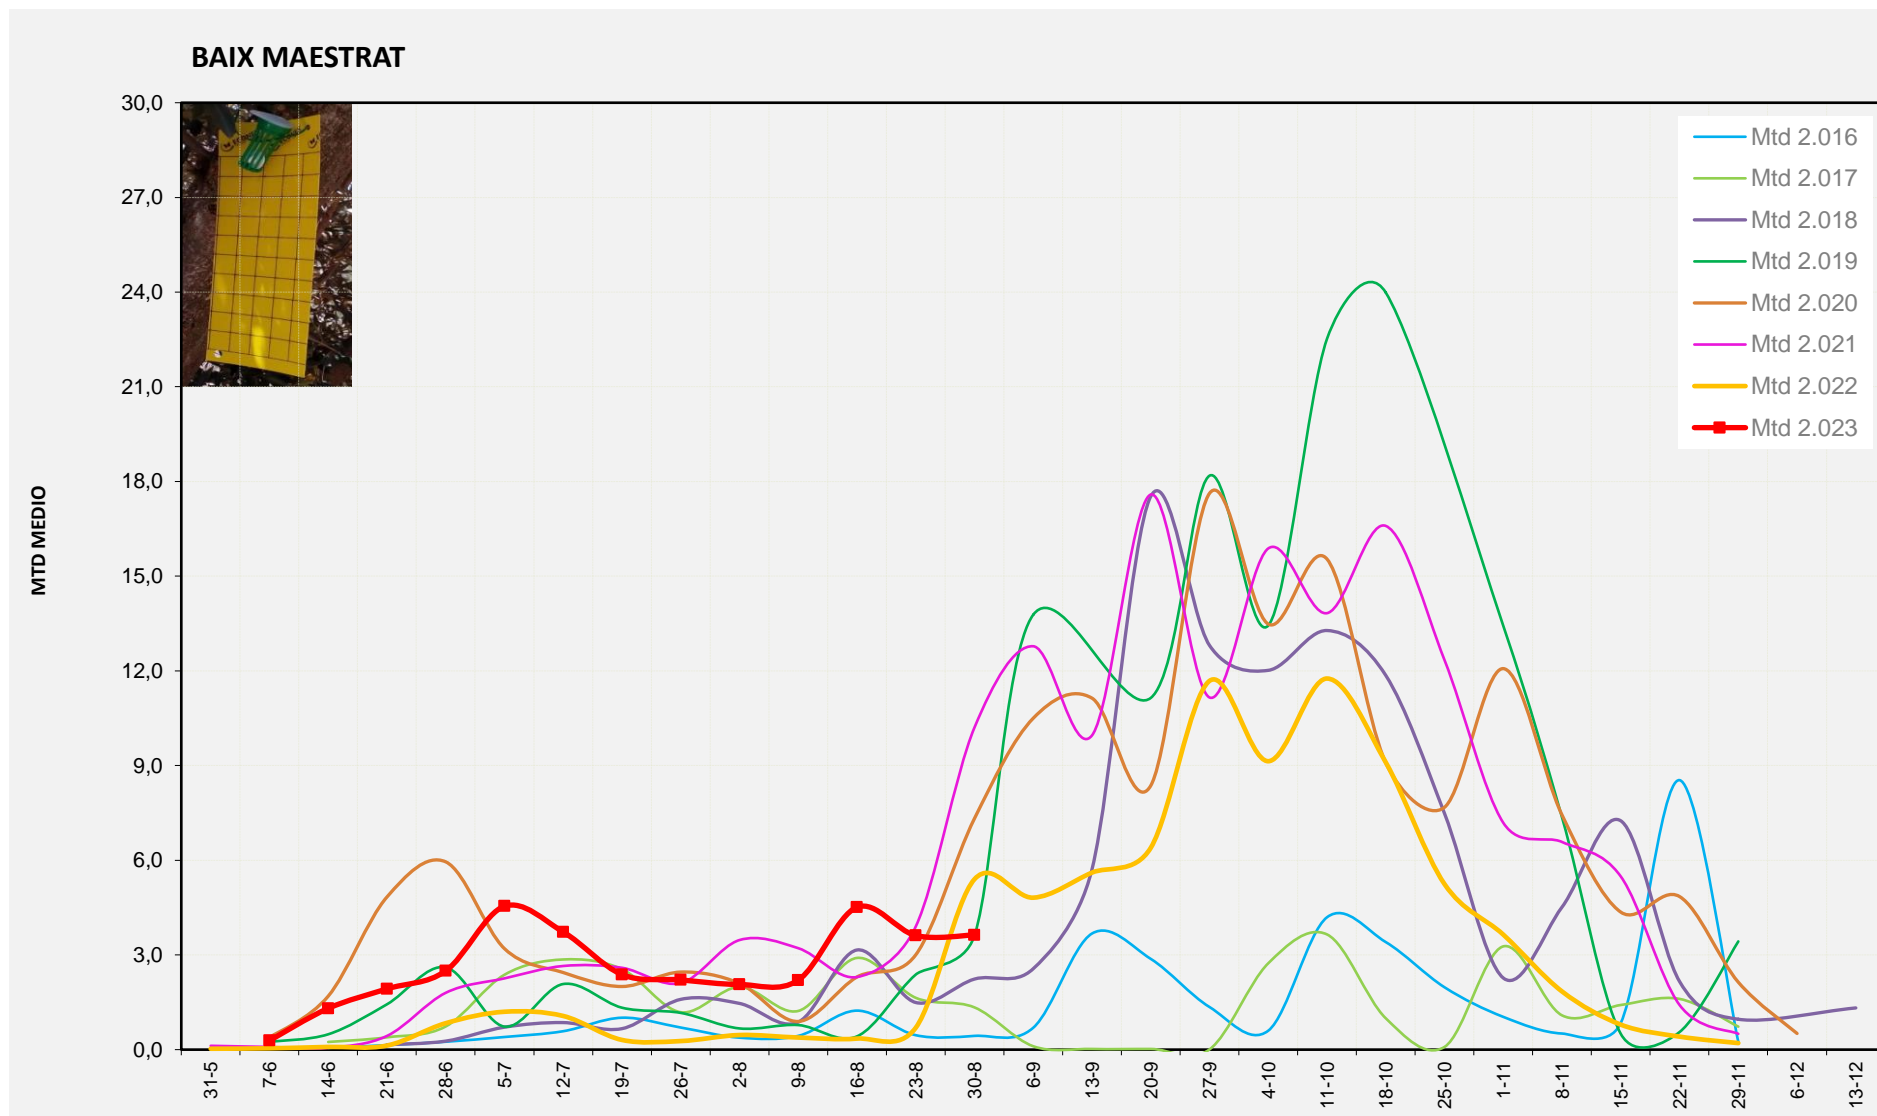

Setmana 35 BAIX MAESTRAT

Nº Trampes instal·lades: 20
% comptat última setmana: 100,00%

MTD MITJÀ	
2.016	0,44
2.017	1,34
2.018	2,24
2.019	3,61
2.020	7,33
2.021	10,21
2.022	5,40
2.023	3,64

MTD: Mosques/Trampa/Dia