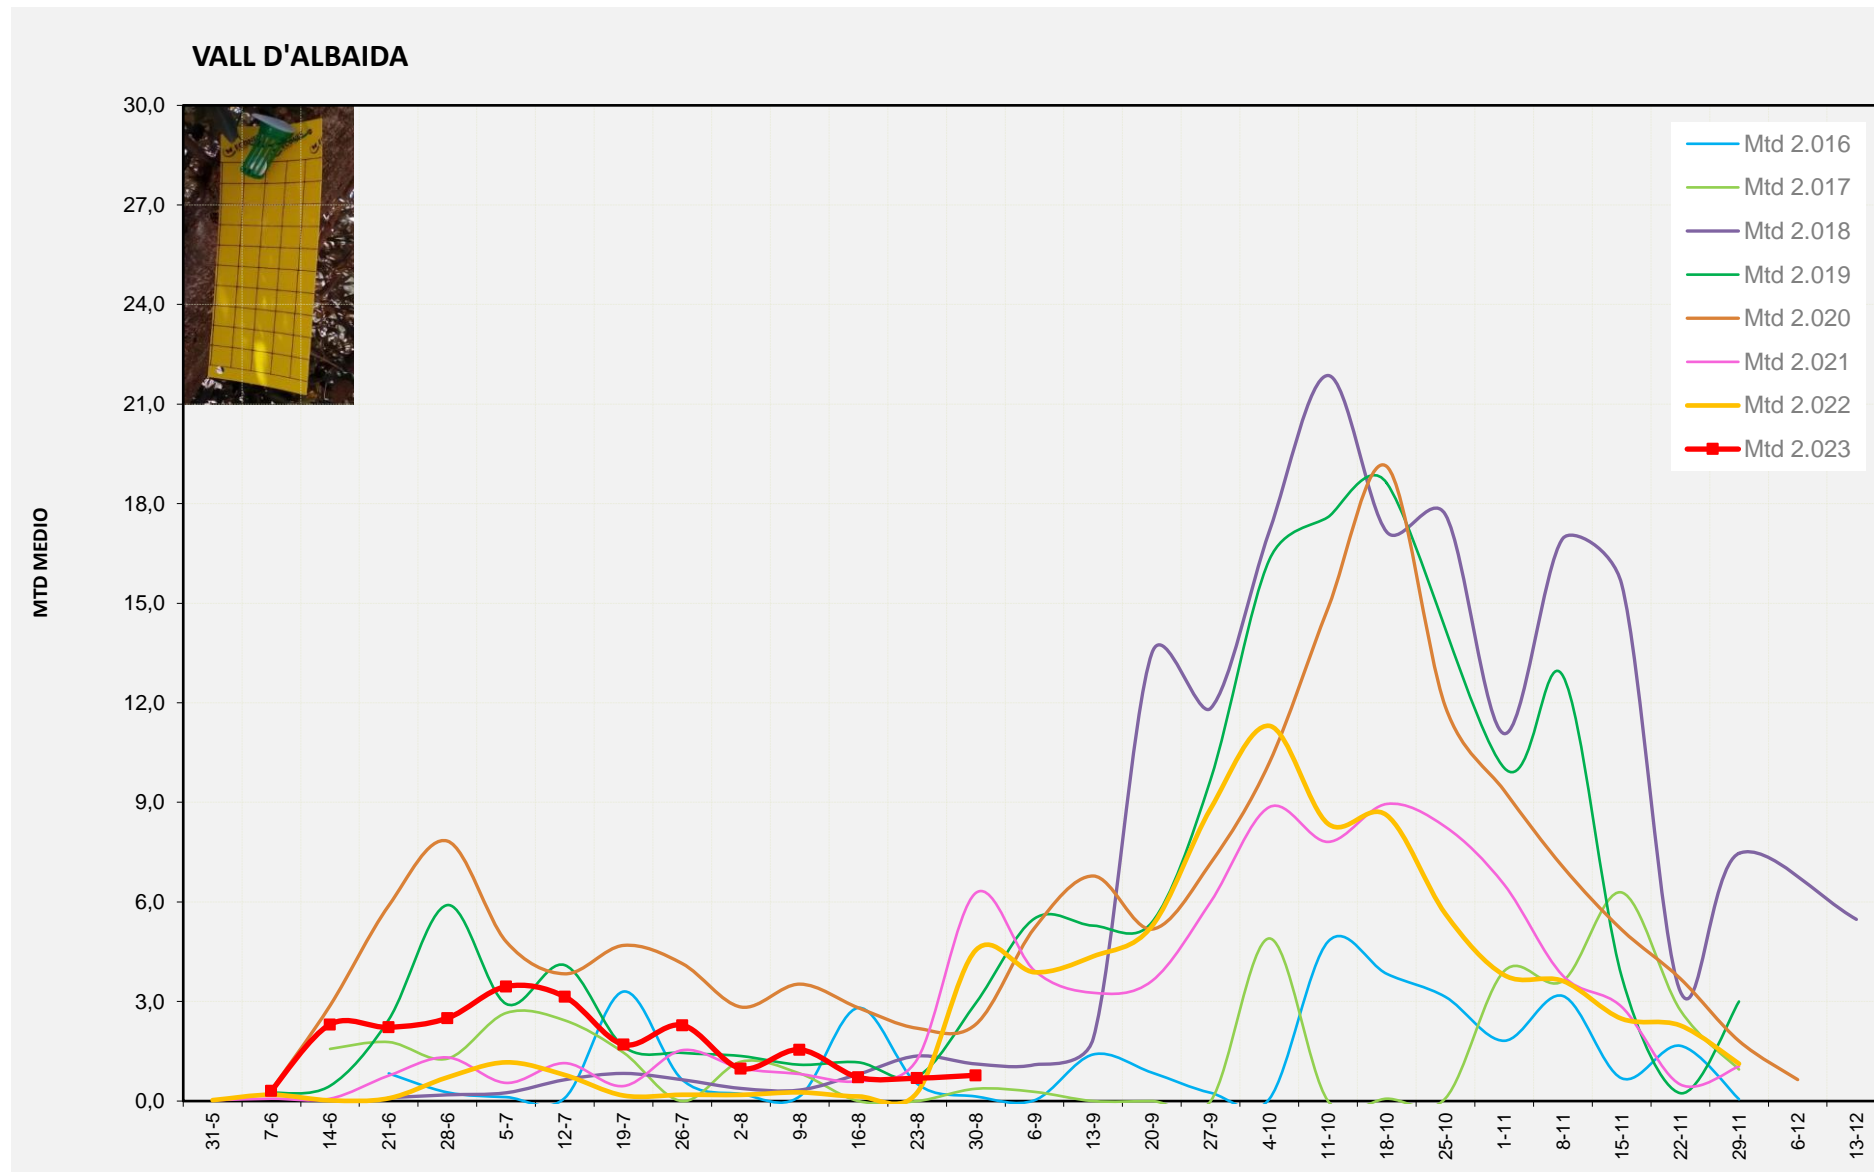

Setmana 35 VALL D'ALBAIDA

Nº Trampes instal·lades: 6
% comptat última setmana: 100,00%

MTD MITJÀ	
2.016	0,14
2.017	0,37
2.018	1,12
2.019	2,95
2.020	2,31
2.021	6,27
2.022	4,55
2.023	0,78

MTD: Mosques/Trampa/Dia