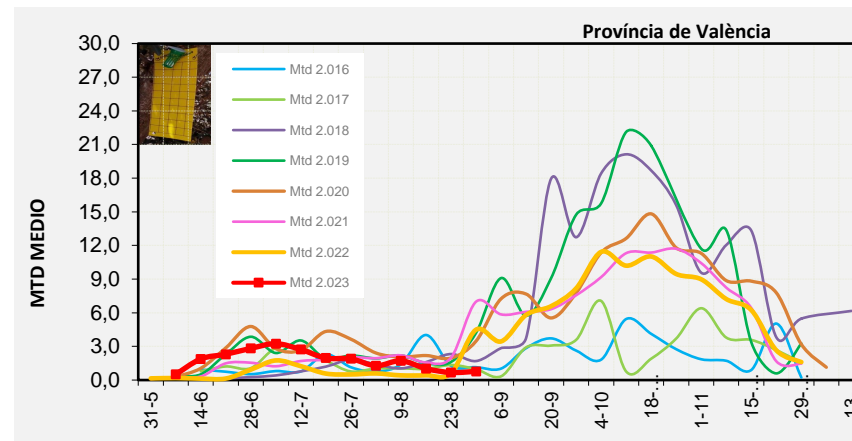

Nivell Poblacional Punts de control *Bactrocera oleae*

2.023

Tendència Punts de control *Bactrocera oleae* 2.023

Setmana 35 Corba poblacional Comunitat Valenciana

MTD mateixa setmana

2.016	1,09
2.017	0,99
2.018	2,47
2.019	3,47
2.020	4,23
2.021	6,84
2.022	4,54
2.023	1,66

% comptat última setmana: **99,18%**

MTD: Mosques/Trampa/Dia

Setmana 35 Corbes poblacionals províncies

	MTD mitjà		
	Castelló	València	Alacant
2.016	1,31	1,15	0,80
2.017	1,58	0,97	0,40
2.018	2,46	1,70	3,25
2.019	3,55	4,20	2,66
2.020	6,24	3,47	2,88
2.021	8,74	6,99	4,70
2.022	4,35	4,49	4,80
2.023	3,10	0,78	1,04

% comptat última setmana: 100,00%

MTD: Mosques/Trampa/Dia

% comptat última setmana: 97,50%

% comptat última setmana: 100,00%

Setmana 35 BAIX MAESTRAT

Nº Trampes instal·lades: 20
 % comptat última setmana: 100,00%