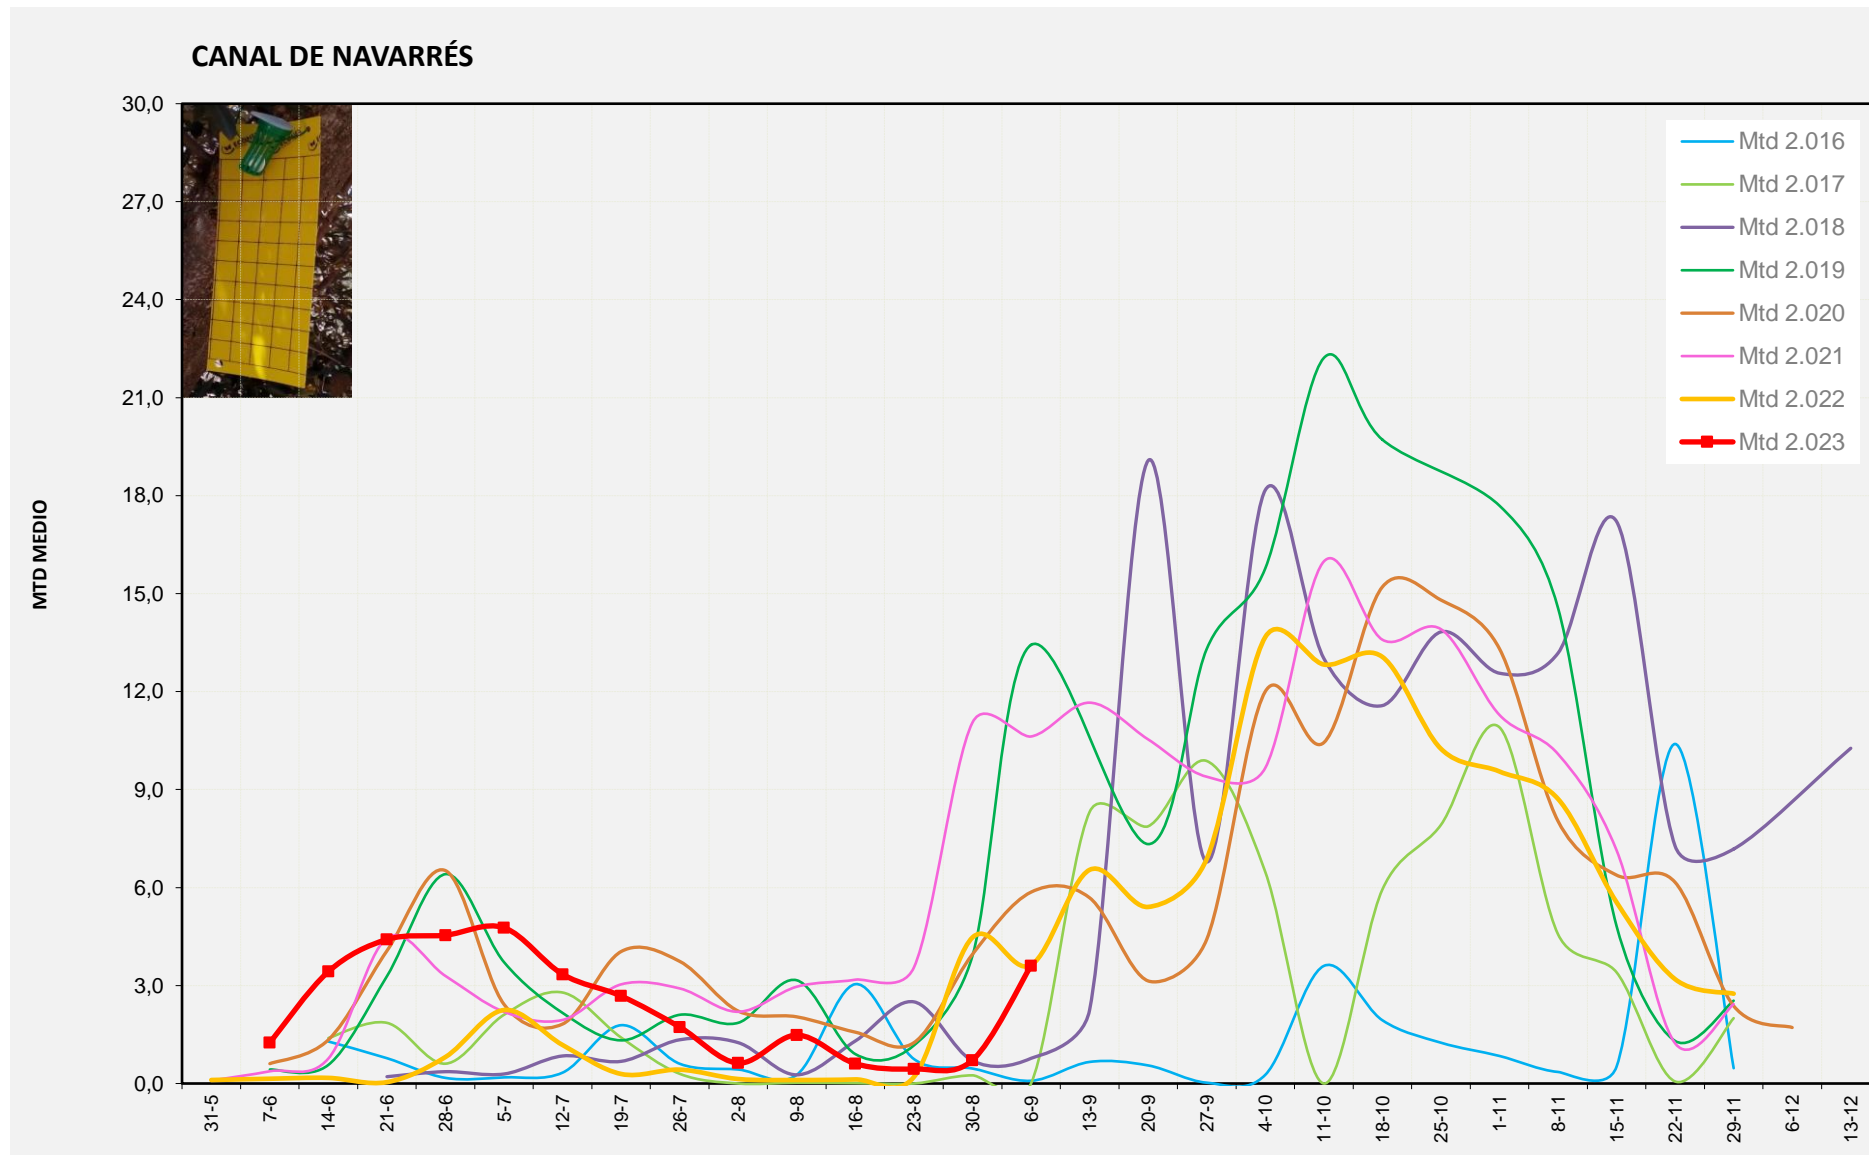

MTD MITJÀ	
2.016	0,25
2.017	0,00
2.018	2,96
2.019	13,71
2.020	7,71
2.021	6,18
2.022	3,96
2.023	2,18

MTD: Mosques/Trampa/Dia

Setmana 36 CANAL DE NAVARRÉS

Nº Trampes instal·lades: 8  
 % comptat última setmana: 100,00%

	<u>MTD MITJÀ</u>
2.016	0,08
2.017	0,00
2.018	0,77
2.019	13,43
2.020	5,86
2.021	10,63
2.022	3,63
2.023	3,61

MTD: Mosques/Trampa/Dia

Setmana 36 COSTERA

Nº Trampes instal·lades: 4  
 % comptat última setmana: 100,00%