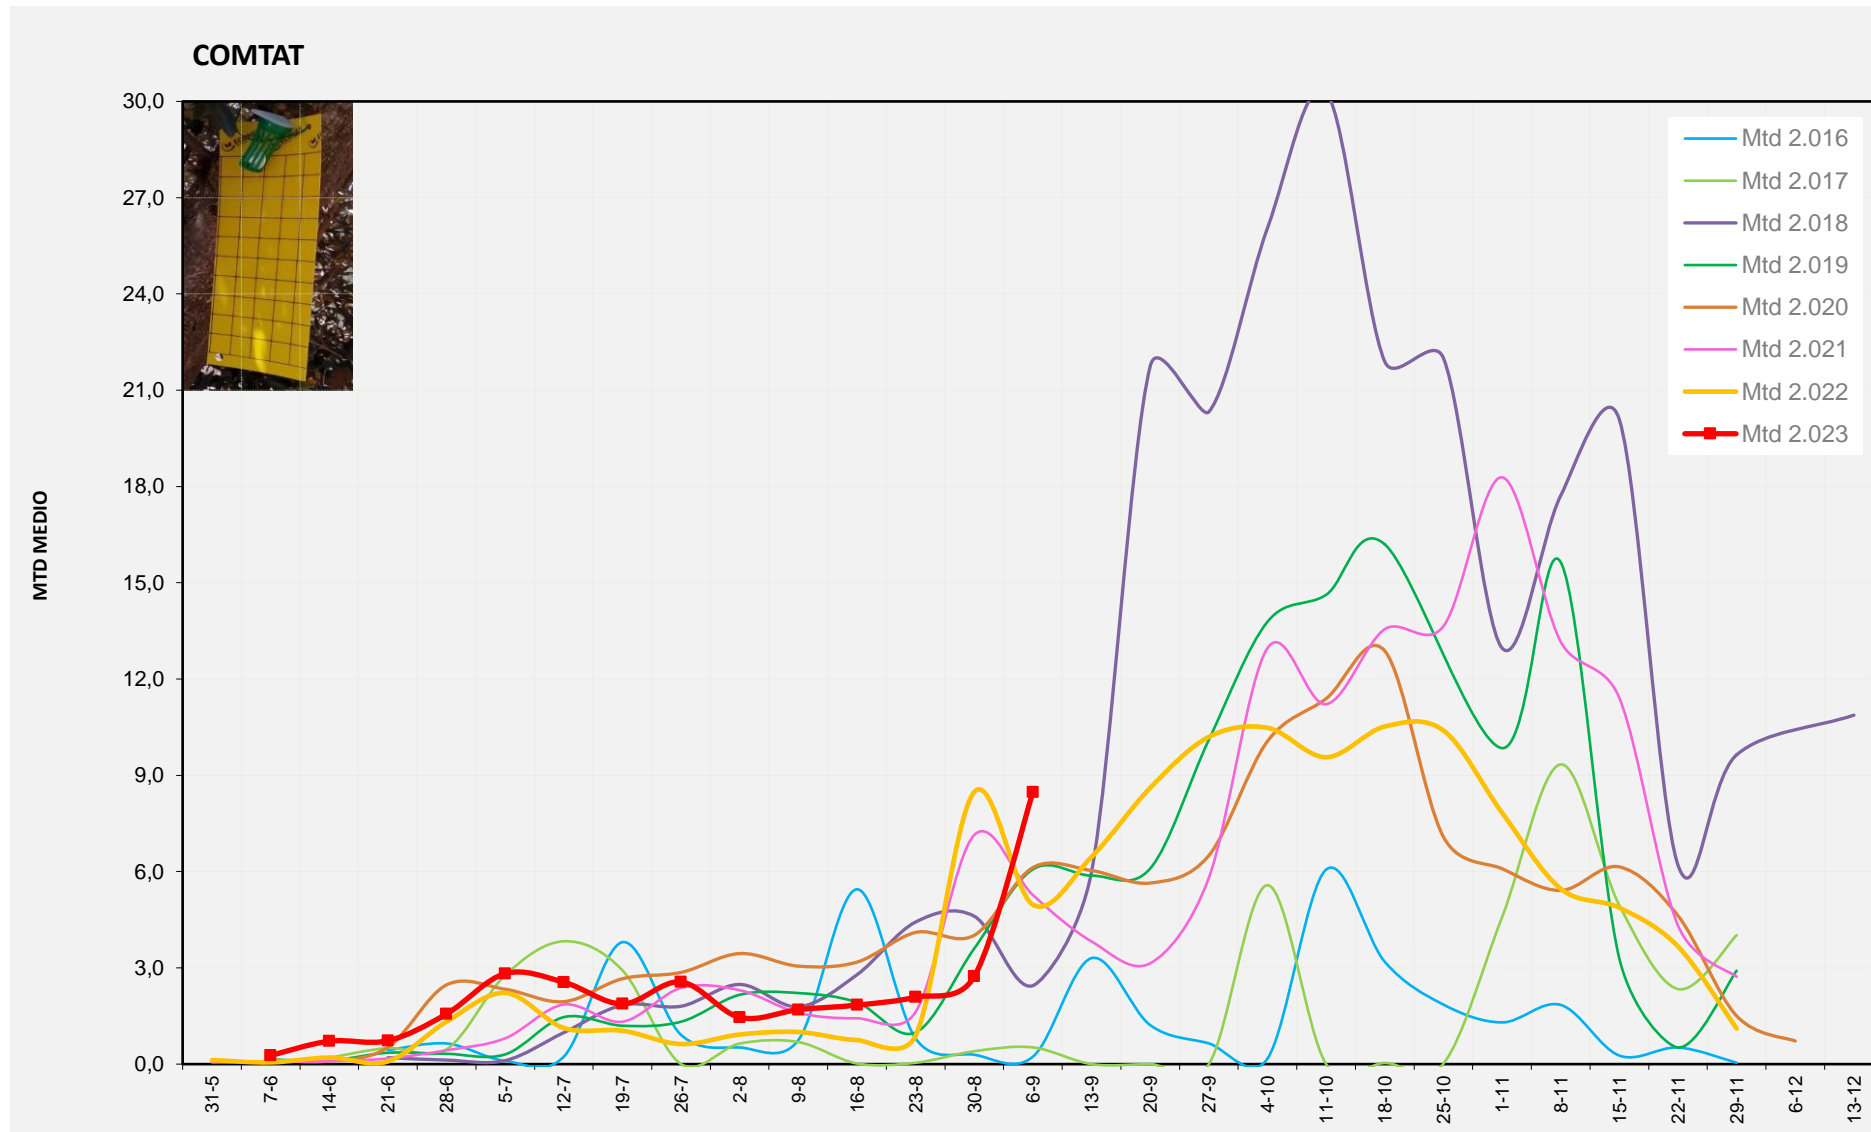

Setmana 36 COMTAT

Nº Trampes instal·lades: 8
% comptat última setmana: 100,00%

MTD MITJÀ	
2.016	0,23
2.017	0,52
2.018	2,45
2.019	6,07
2.020	6,13
2.021	5,27
2.022	4,96
2.023	8,48

MTD: Mosques/Trampa/Dia