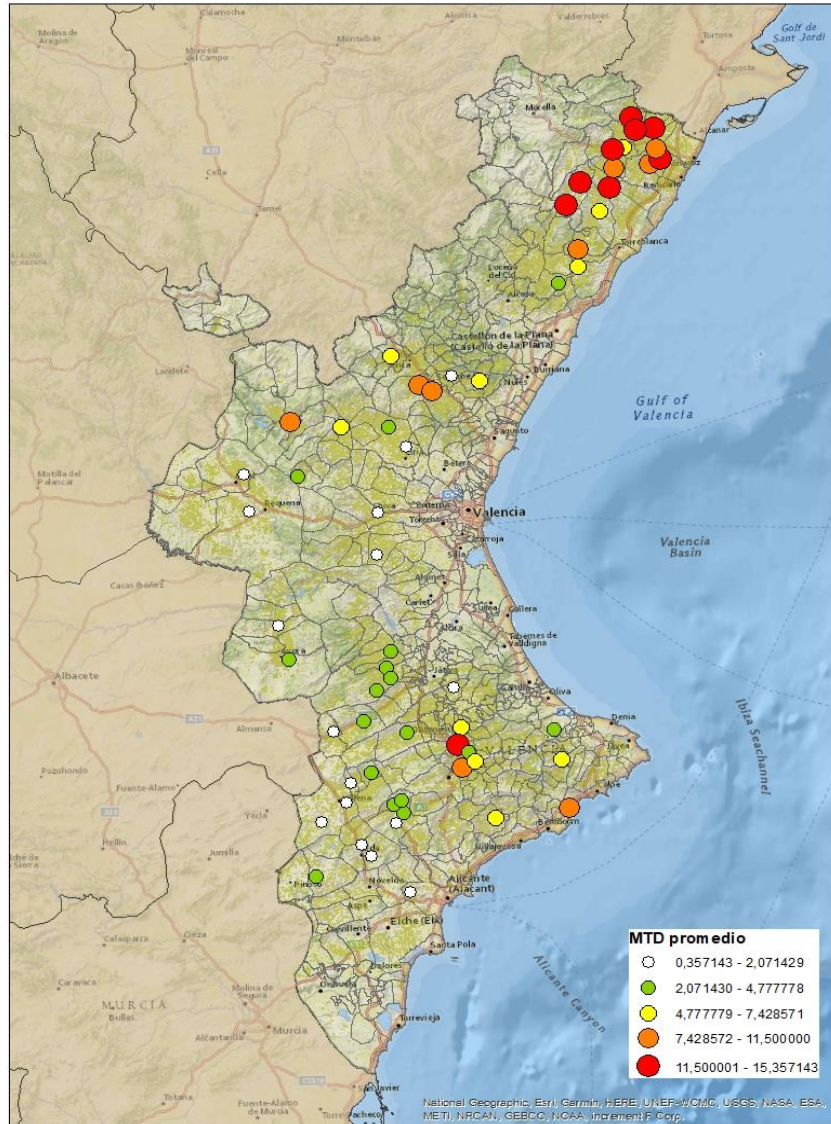

### VALÈNCIA

ELS SERRANS  
CAMP DE TÚRIA  
PLANA D'UTIEL-REQUENA  
FOIA DE BUNYOL  
RIBERA ALTA  
VALL D'AIORA  
CANAL DE NAVARRÉS  
LA COSTERA  
LA VALL D'ALBAIDA

### ALACANT

MARINA ALTA  
EL COMTAT  
MARINA BAIXA  
ALCOIÀ  
ALT VINALOPÓ  
ALACANTÍ  
VINALOPÓ MITJÀ

Setmana 36 Resum per zones

MTD: Mosques/Trampa/Dia

MTD BACTROCERA OLEAE

% TRAMPES REVISADES

Setmana 36 Isomosques. Nivells poblacionals i tendència de la població silvestre

Nivell Poblacional Punts de control *Bactrocera oleae*

2.023

Tendència Punts de control *Bactrocera oleae* 2.023

Setmana 36 Corbes poblacionals províncies

	MTD mitjà		
	Castelló	València	Alacant
2.016	2,05	1,02	1,10
2.017	0,31	0,33	0,13
2.018	3,07	2,85	3,05
2.019	12,14	9,09	4,90
2.020	11,16	7,25	4,64
2.021	10,31	5,85	4,57
2.022	3,62	3,45	3,76
2.023	10,13	3,24	4,04