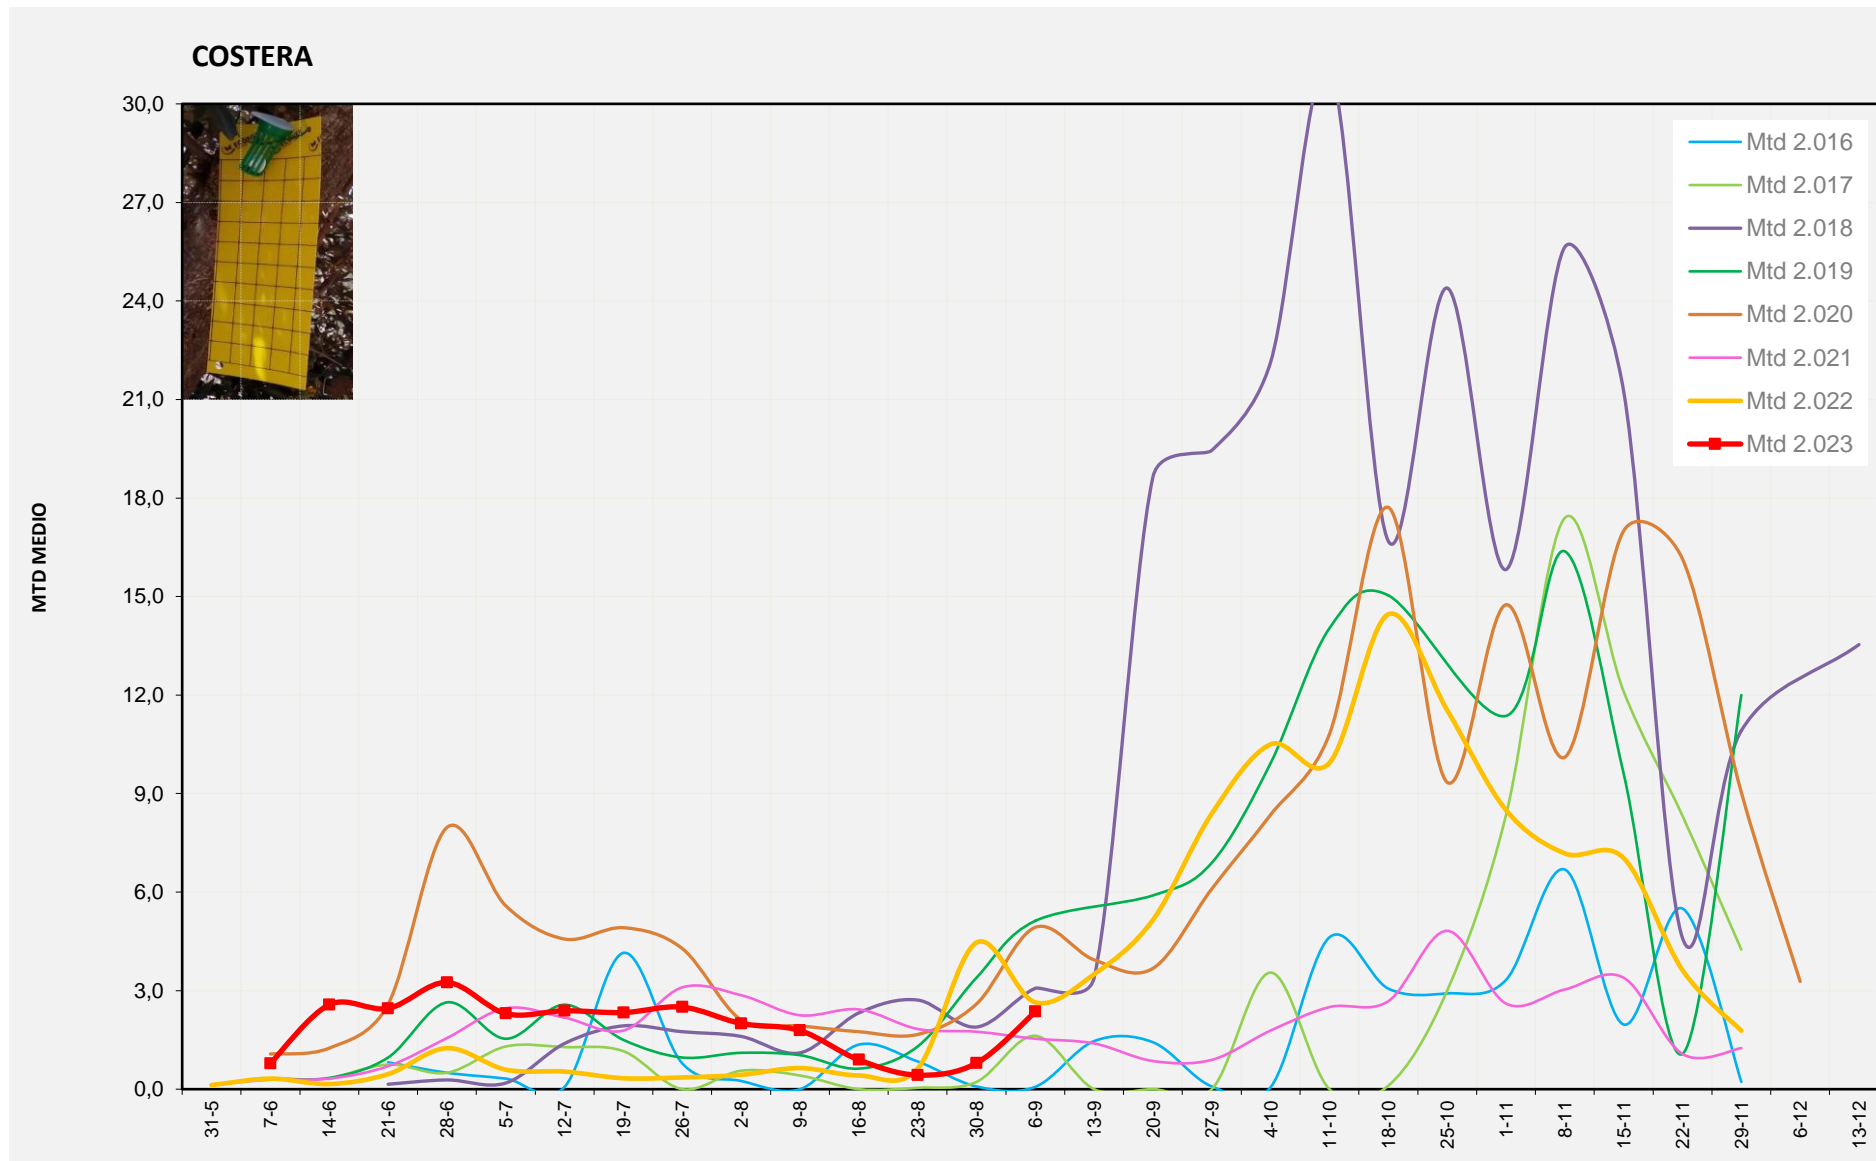

Setmana 36 COSTERA

Nº Trampes instal·lades: 4
% comptat última setmana: 100,00%

MTD MITJÀ	
2.016	0,07
2.017	1,63
2.018	3,07
2.019	5,13
2.020	4,93
2.021	1,54
2.022	2,64
2.023	2,36

MTD: Mosques/Trampa/Dia