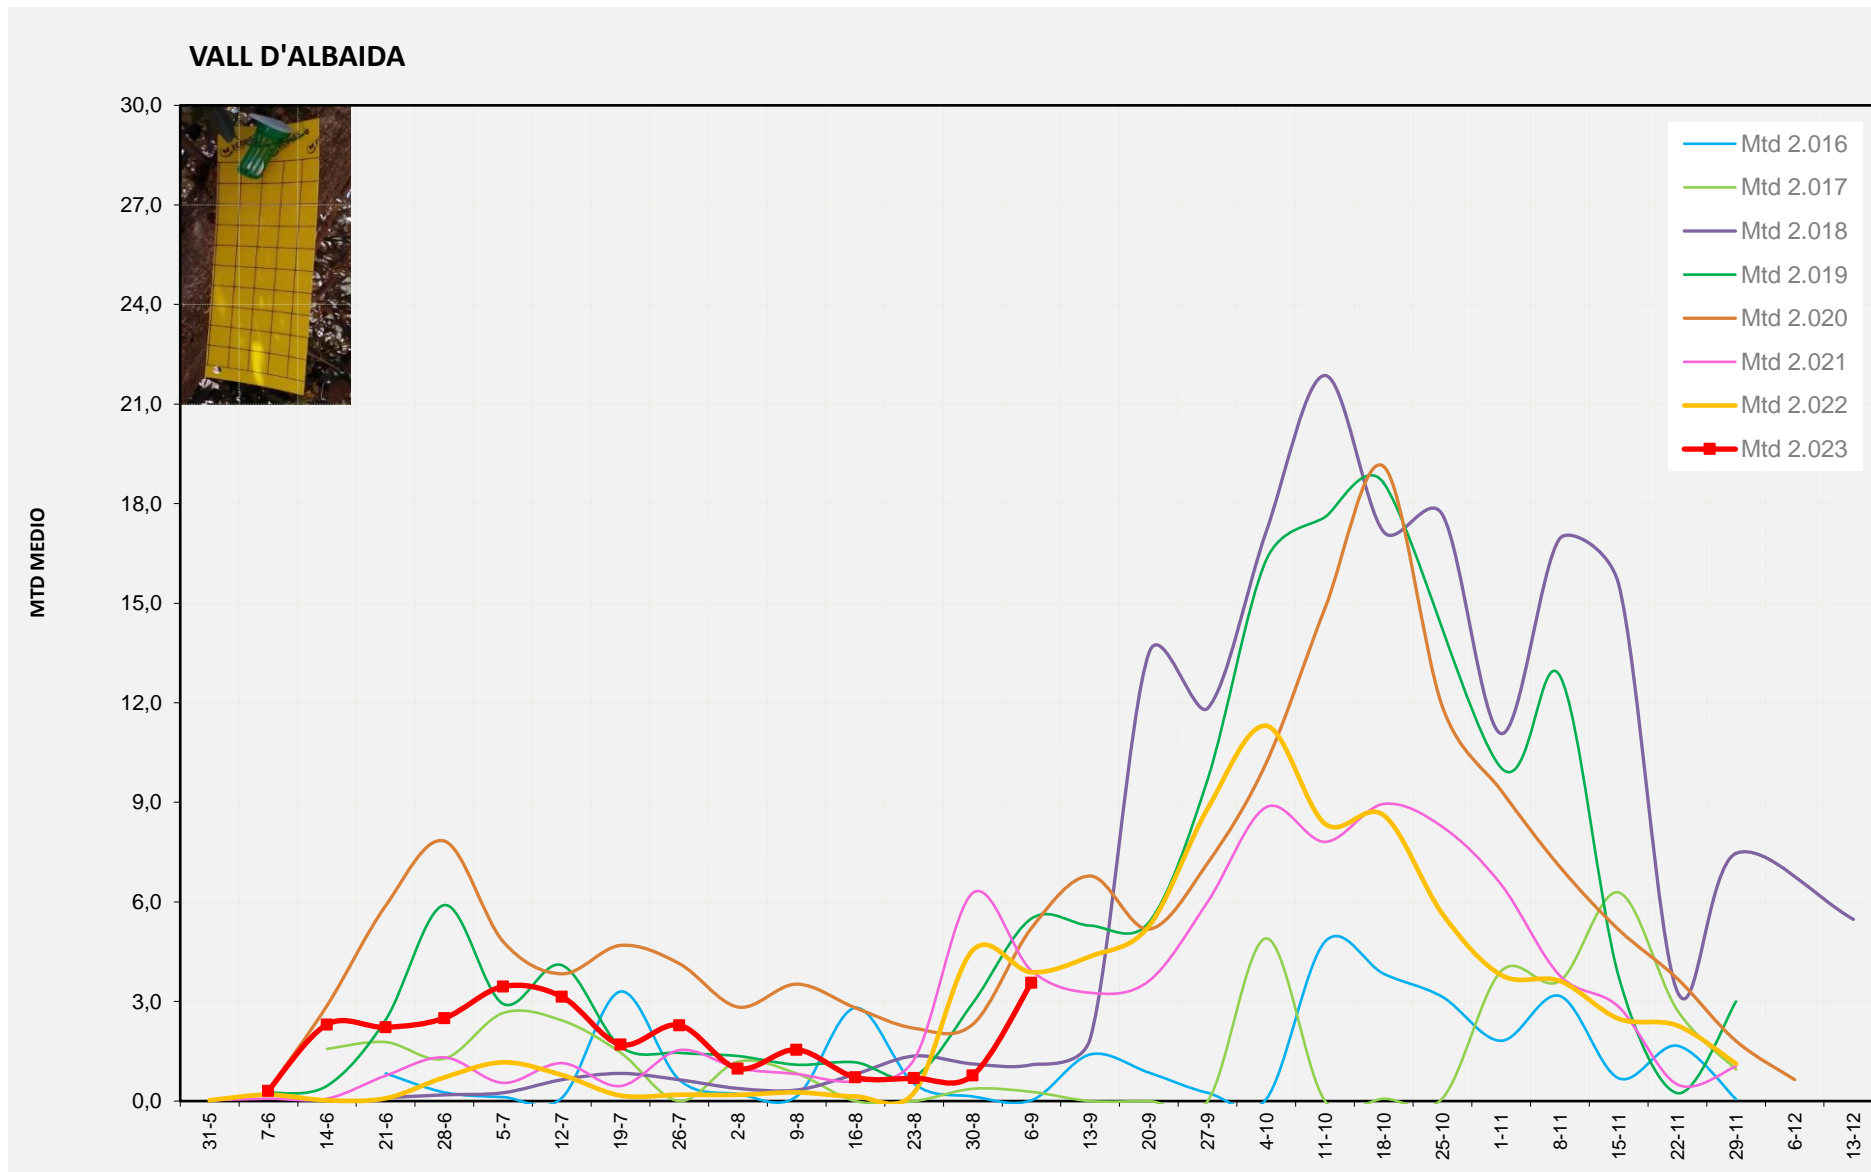

Setmana 36 VALL D'ALBAIDA

Nº Trampes instal·lades: 6
% comptat última setmana: 100,00%

MTD MITJÀ	
2.016	0,02
2.017	0,28
2.018	1,10
2.019	5,50
2.020	5,21
2.021	3,93
2.022	3,88
2.023	3,57

MTD: Mosques/Trampa/Dia