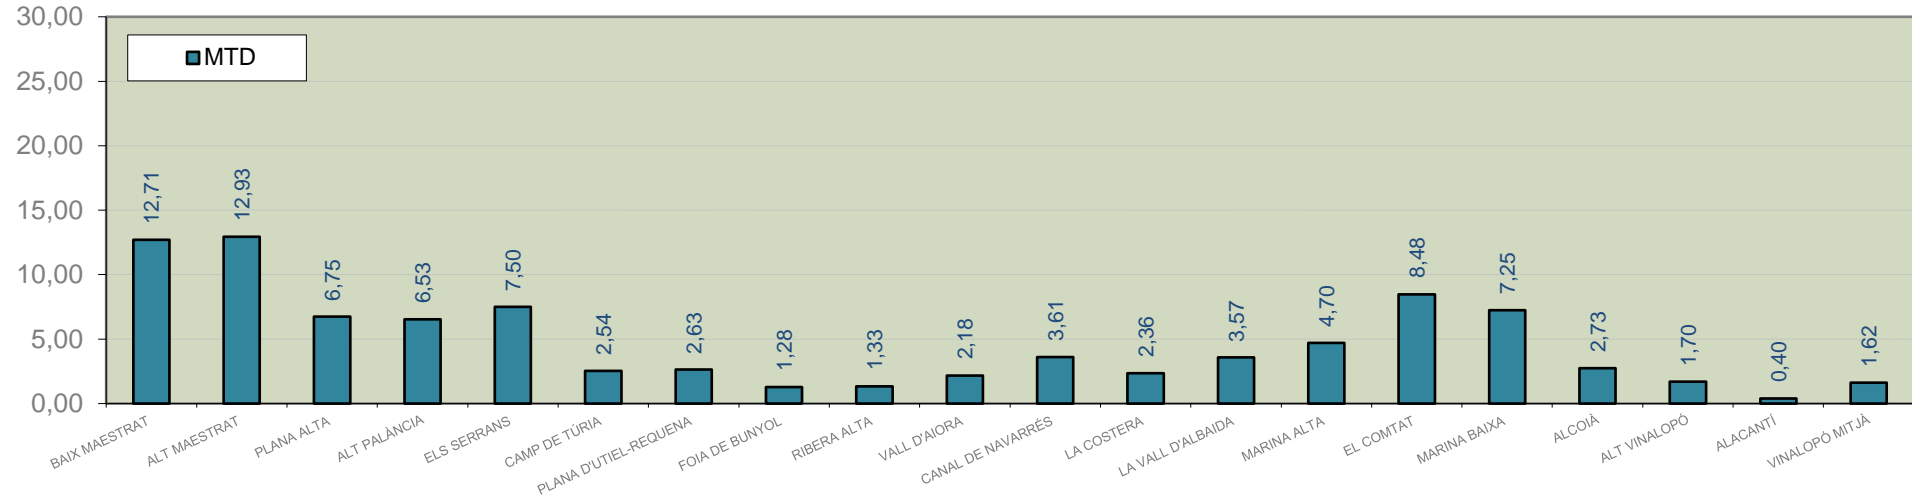

### ALACANT

MARINA ALTA  
EL COMTAT  
MARINA BAIXA  
ALCOIÀ  
ALT VINALOPÓ  
ALACANTÍ  
VINALOPÓ MITJÀ

Setmana 36 Resum per zones

MTD: Mosques/Trampa/Dia

MTD BACTROCERA OLEAE

% TRAMPES REVISADES

Setmana 36 Isomosques. Nivells poblacionals i tendència de la població silvestre

Nivell Poblacional Punts de control *Bactrocera oleae*

2.023

Tendència Punts de control *Bactrocera oleae* 2.023

Setmana 36 Corbes poblacionals províncies

	MTD mitjà		
	Castelló	València	Alacant
2.016	2,05	1,02	1,10
2.017	0,31	0,33	0,13
2.018	3,07	2,85	3,05
2.019	12,14	9,09	4,90
2.020	11,16	7,25	4,64
2.021	10,31	5,85	4,57
2.022	3,62	3,45	3,76
2.023	10,13	3,24	4,04