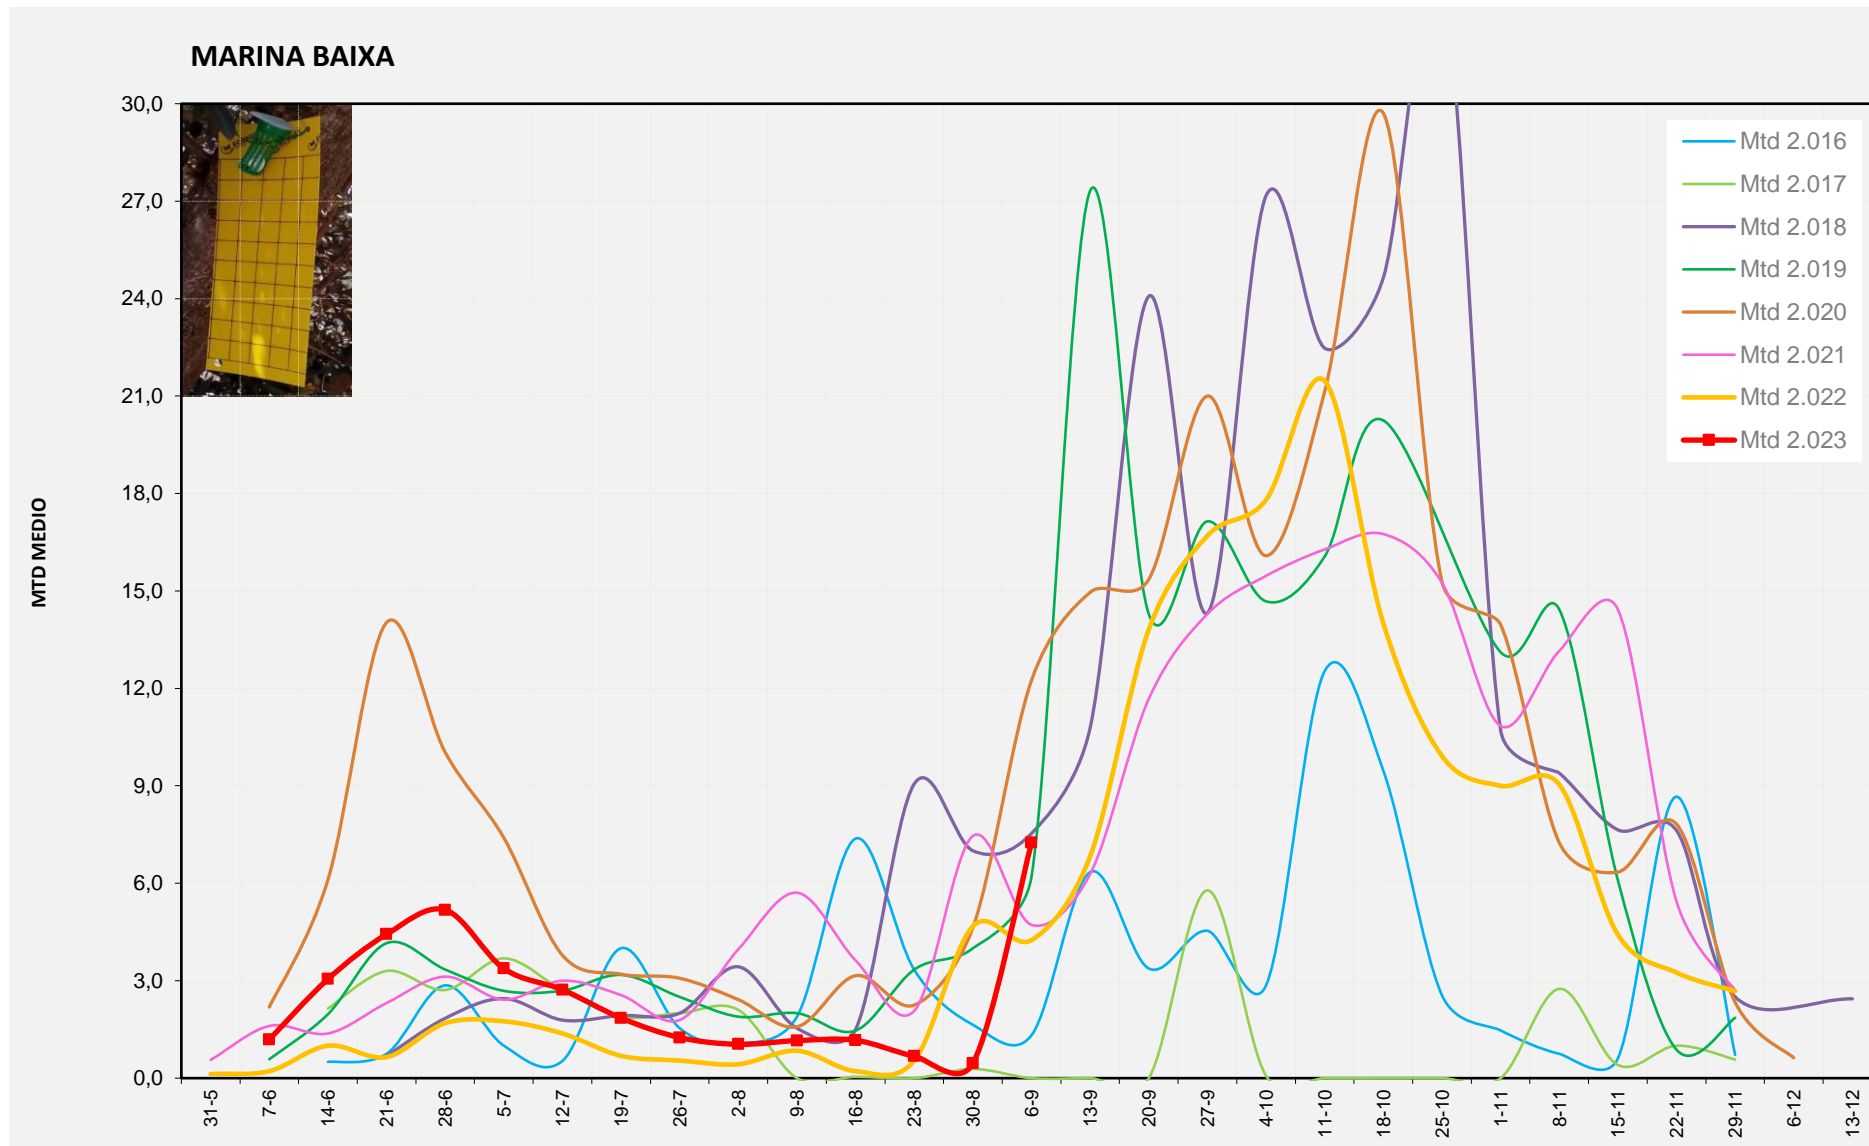

MTD MITJÀ	
2.016	0,23
2.017	0,52
2.018	2,45
2.019	6,07
2.020	6,13
2.021	5,27
2.022	4,96
2.023	8,48

MTD: Mosques/Trampa/Dia

Setmana 36 MARINA BAIXA

Nº Trampes instal·lades: 4  
 % comptat última setmana: 100,00%

MTD MITJÀ	
2.016	1,32
2.017	0,00
2.018	7,54
2.019	6,21
2.020	12,25
2.021	4,72
2.022	4,25
2.023	7,25

MTD: Mosques/Trampa/Dia

Setmana 36 VINALOPÓ MITJÀ

Nº Trampes instal·lades: 6  
 % comptat última setmana: 100,00%