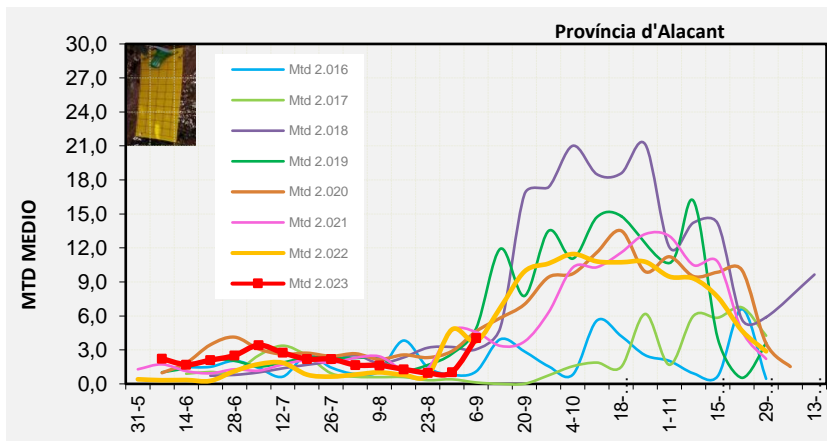

% comptat última setmana: 100,00%

% comptat última setmana: 97,50%