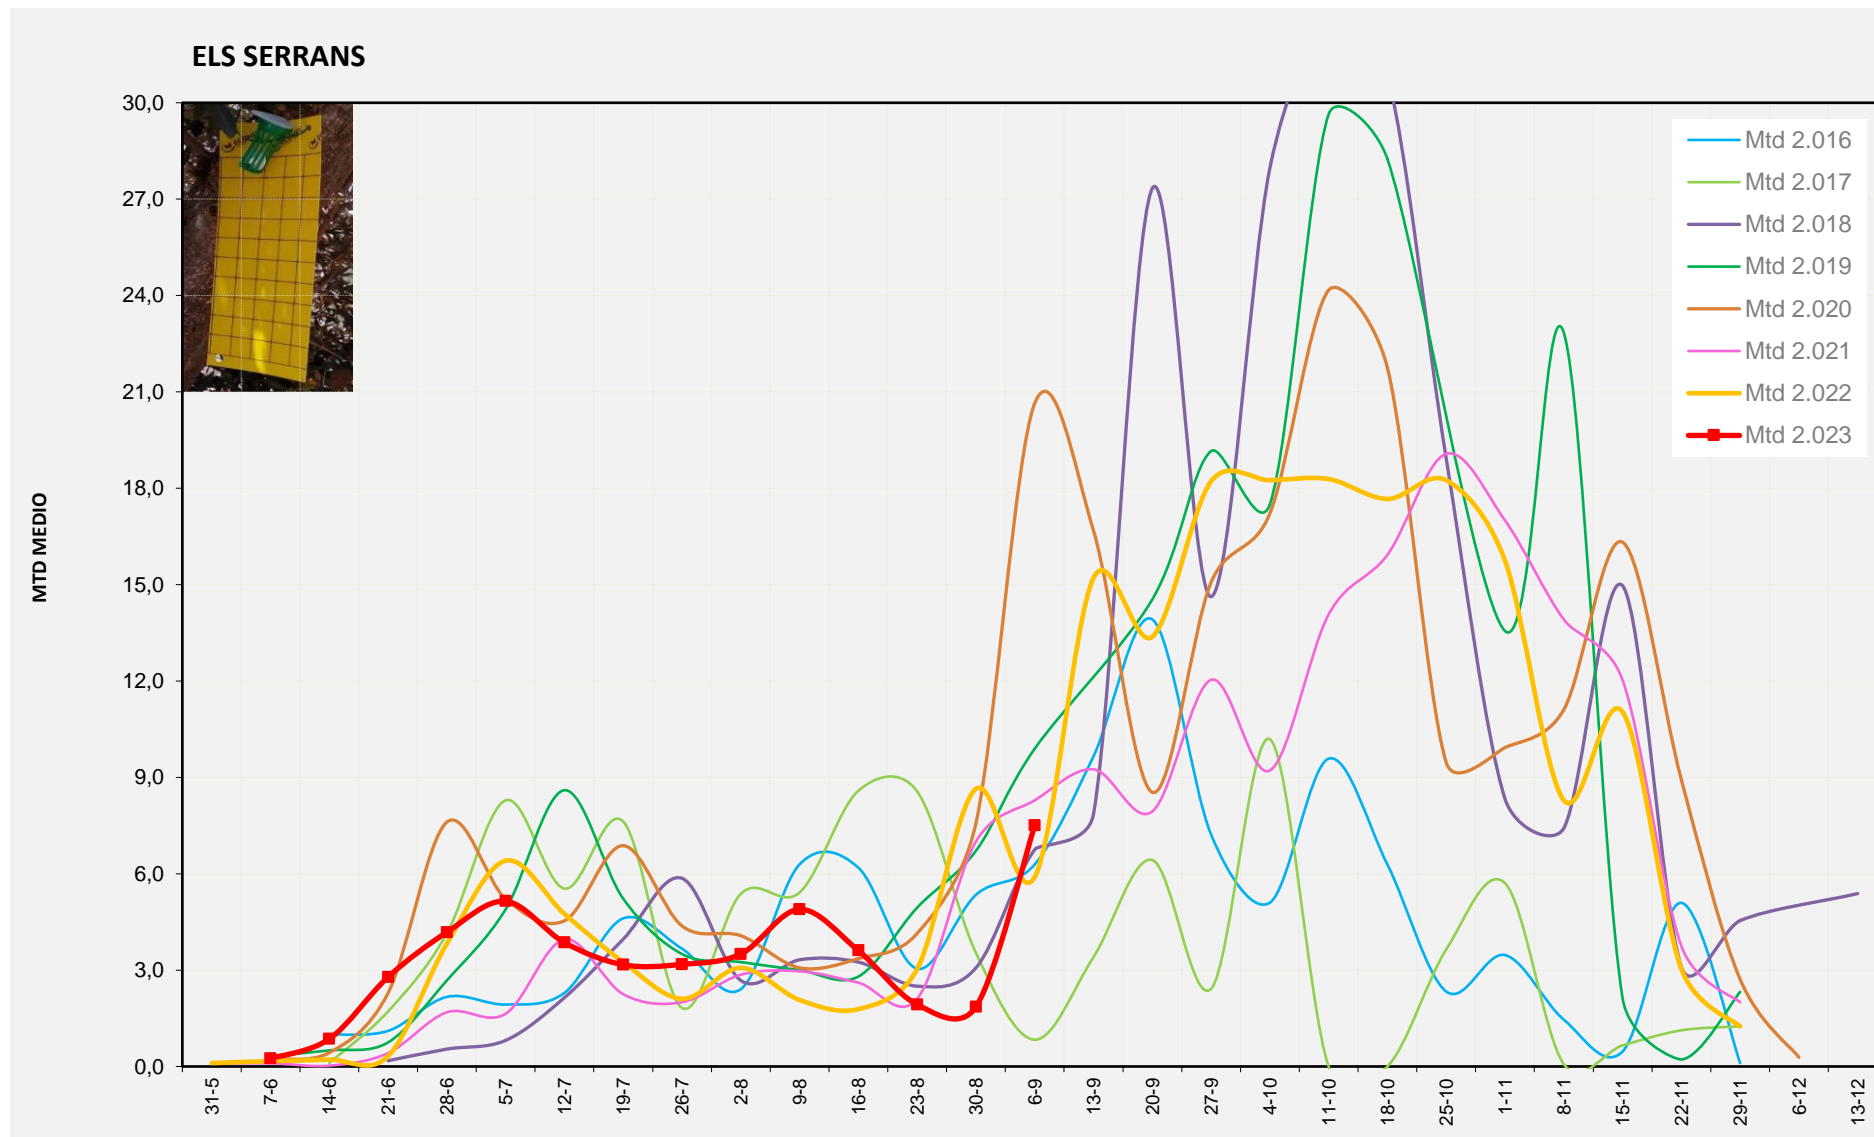

Setmana 36 ELS SERRANS

Nº Trampes instal·lades: 4
% comptat última setmana: 100,00%

MTD MITJÀ	
2.016	6,29
2.017	0,83
2.018	6,75
2.019	9,89
2.020	20,64
2.021	8,29
2.022	5,89
2.023	7,50

MTD: Mosques/Trampa/Dia