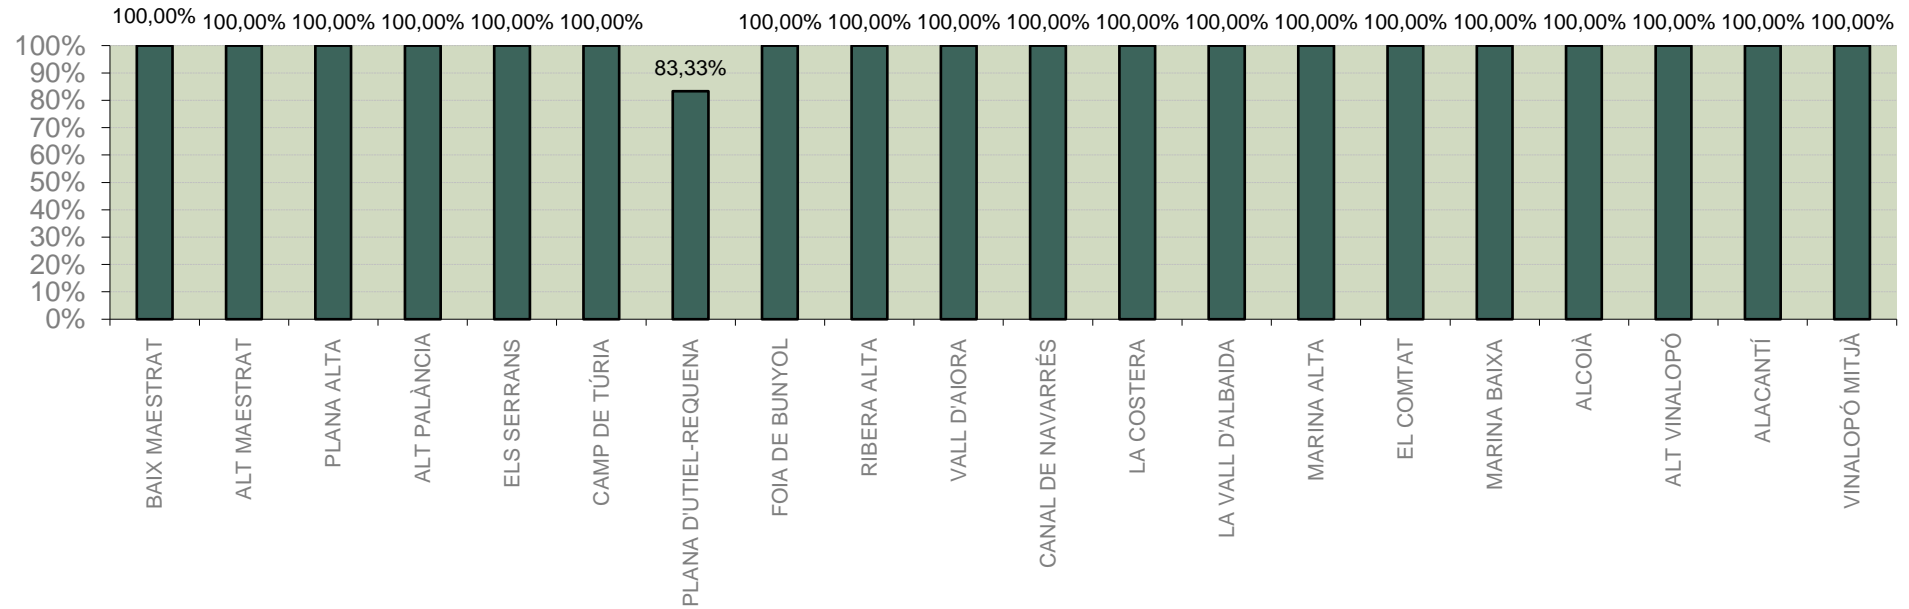

### ALACANT

MARINA ALTA  
EL COMTAT  
MARINA BAIXA  
ALCOIÀ  
ALT VINALOPÓ  
ALACANTÍ  
VINALOPÓ MITJÀ

Setmana 36 Resum per zones

MTD: Mosques/Trampa/Dia

MTD BACTROCERA OLEAE

% TRAMPES REVISADES

Setmana 36 Isomosques. Nivells poblacionals i tendència de la població silvestre

Nivell Poblacional Punts de control *Bactrocera oleae*

2.023

Tendència Punts de control *Bactrocera oleae* 2.023

Setmana 36 Corbes poblacionals províncies

	MTD mitjà		
	Castelló	València	Alacant
2.016	2,05	1,02	1,10
2.017	0,31	0,33	0,13
2.018	3,07	2,85	3,05
2.019	12,14	9,09	4,90
2.020	11,16	7,25	4,64
2.021	10,31	5,85	4,57
2.022	3,62	3,45	3,76
2.023	10,13	3,24	4,04