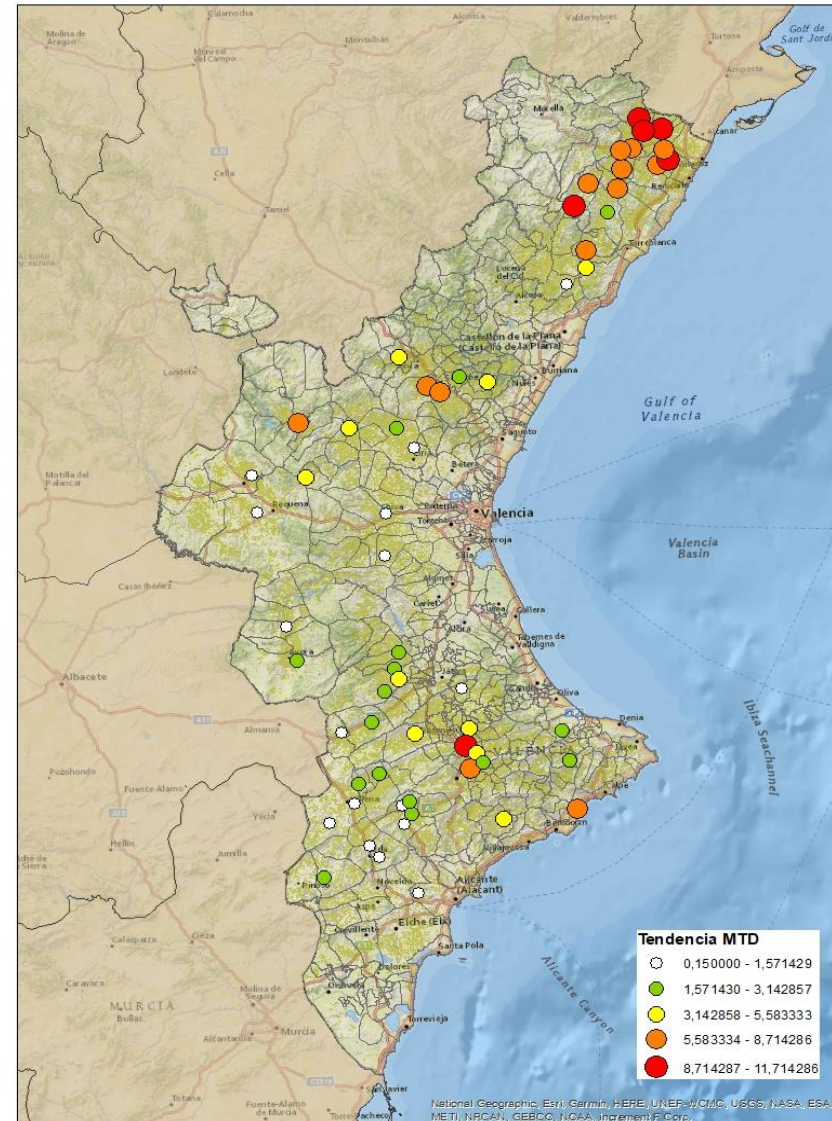

### VALÈNCIA

ELS SERRANS  
CAMP DE TÚRIA  
PLANA D'UTIEL-REQUENA  
FOIA DE BUNYOL  
RIBERA ALTA  
VALL D'AIORA  
CANAL DE NAVARRÉS  
LA COSTERA  
LA VALL D'ALBAIDA

### ALACANT

MARINA ALTA  
EL COMTAT  
MARINA BAIXA  
ALCOIÀ  
ALT VINALOPÓ  
ALACANTÍ  
VINALOPÓ MITJÀ

Setmana 36 Resum per zones

MTD: Mosques/Trampa/Dia

MTD BACTROCERA OLEAE

% TRAMPES REVISADES

Setmana 36 Isomosques. Nivells poblacionals i tendència de la població silvestre

Nivell Poblacional Punts de control *Bactrocera oleae*

2.023

Tendència Punts de control *Bactrocera oleae* 2.023

Setmana 36 Corbes poblacionals províncies

	MTD mitjà		
	Castelló	València	Alacant
2.016	2,05	1,02	1,10
2.017	0,31	0,33	0,13
2.018	3,07	2,85	3,05
2.019	12,14	9,09	4,90
2.020	11,16	7,25	4,64
2.021	10,31	5,85	4,57
2.022	3,62	3,45	3,76
2.023	10,13	3,24	4,04