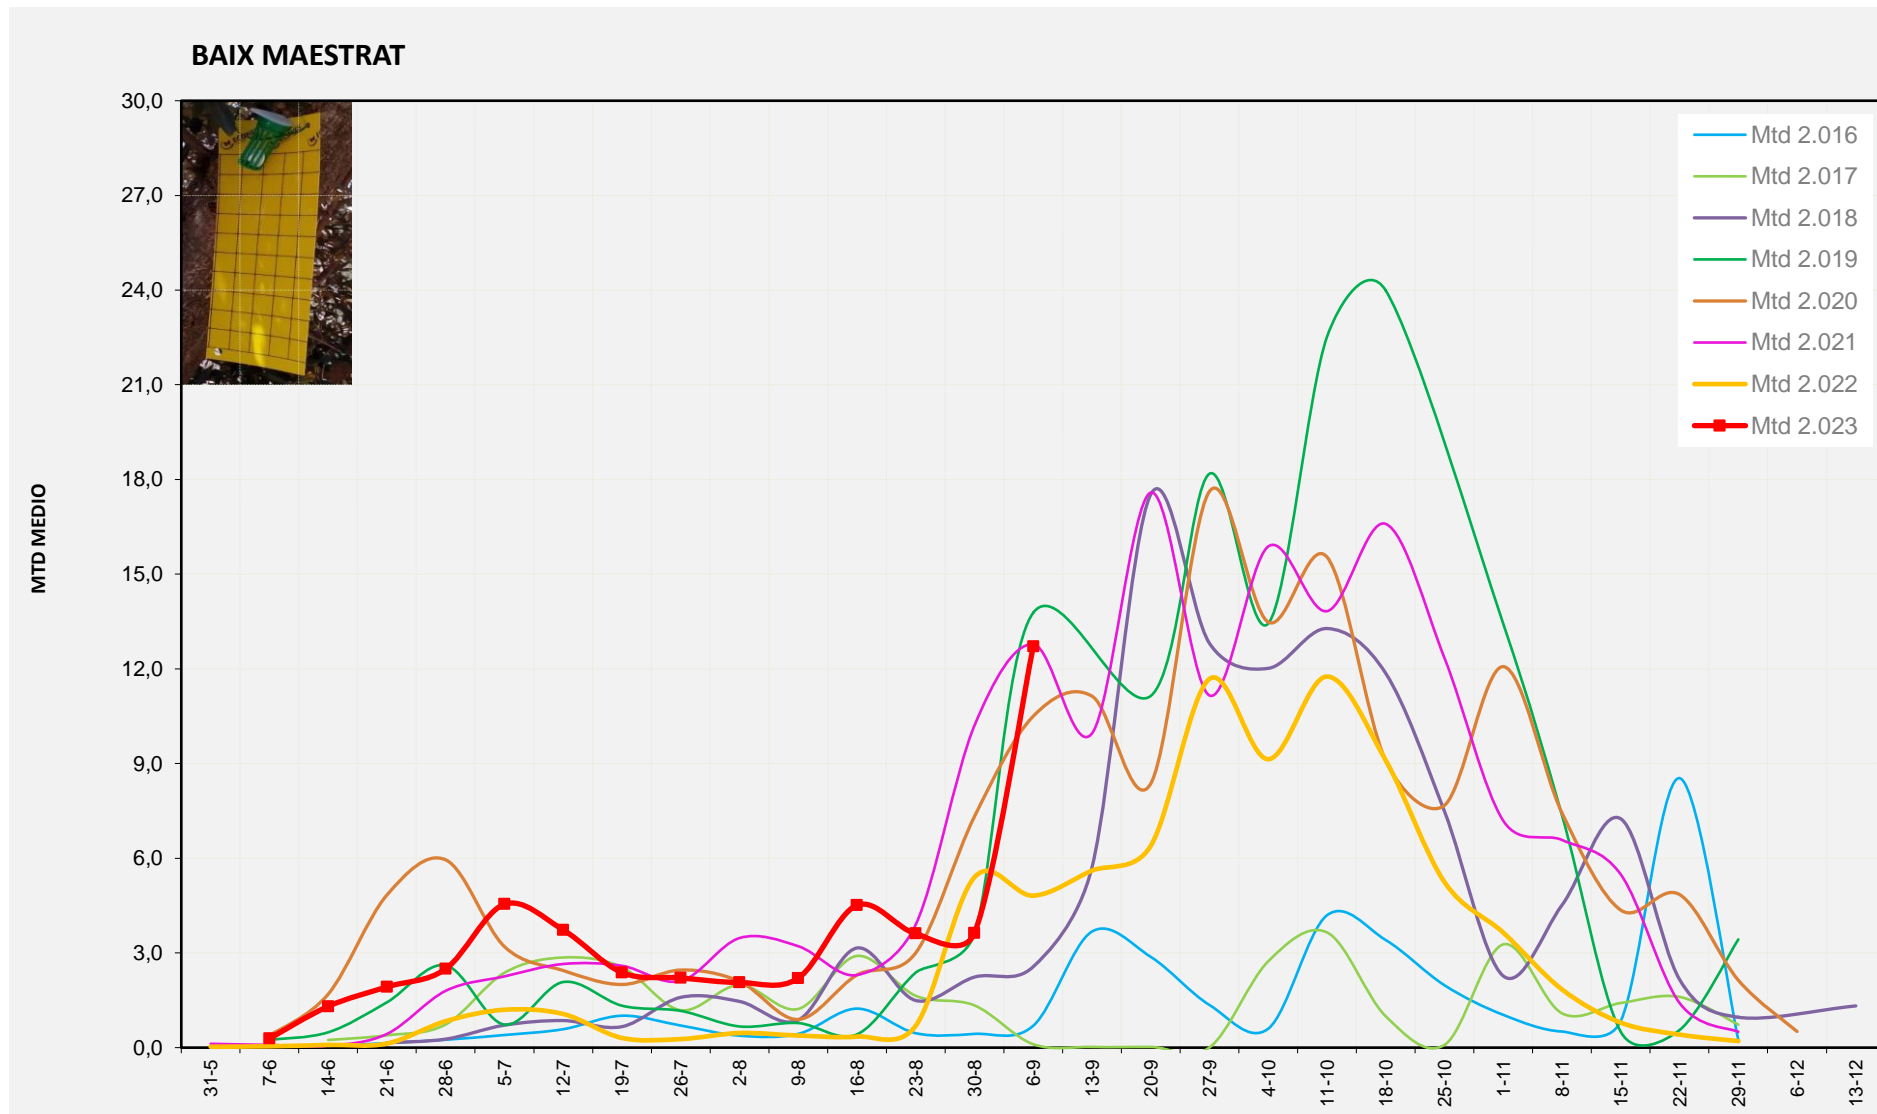

Setmana 36 BAIX MAESTRAT

Nº Trampes instal·lades: 20
% comptat última setmana: 100,00%

MTD MITJÀ	
2.016	0,69
2.017	0,11
2.018	2,56
2.019	13,78
2.020	10,50
2.021	12,78
2.022	4,81
2.023	12,71

MTD: Mosques/Trampa/Dia