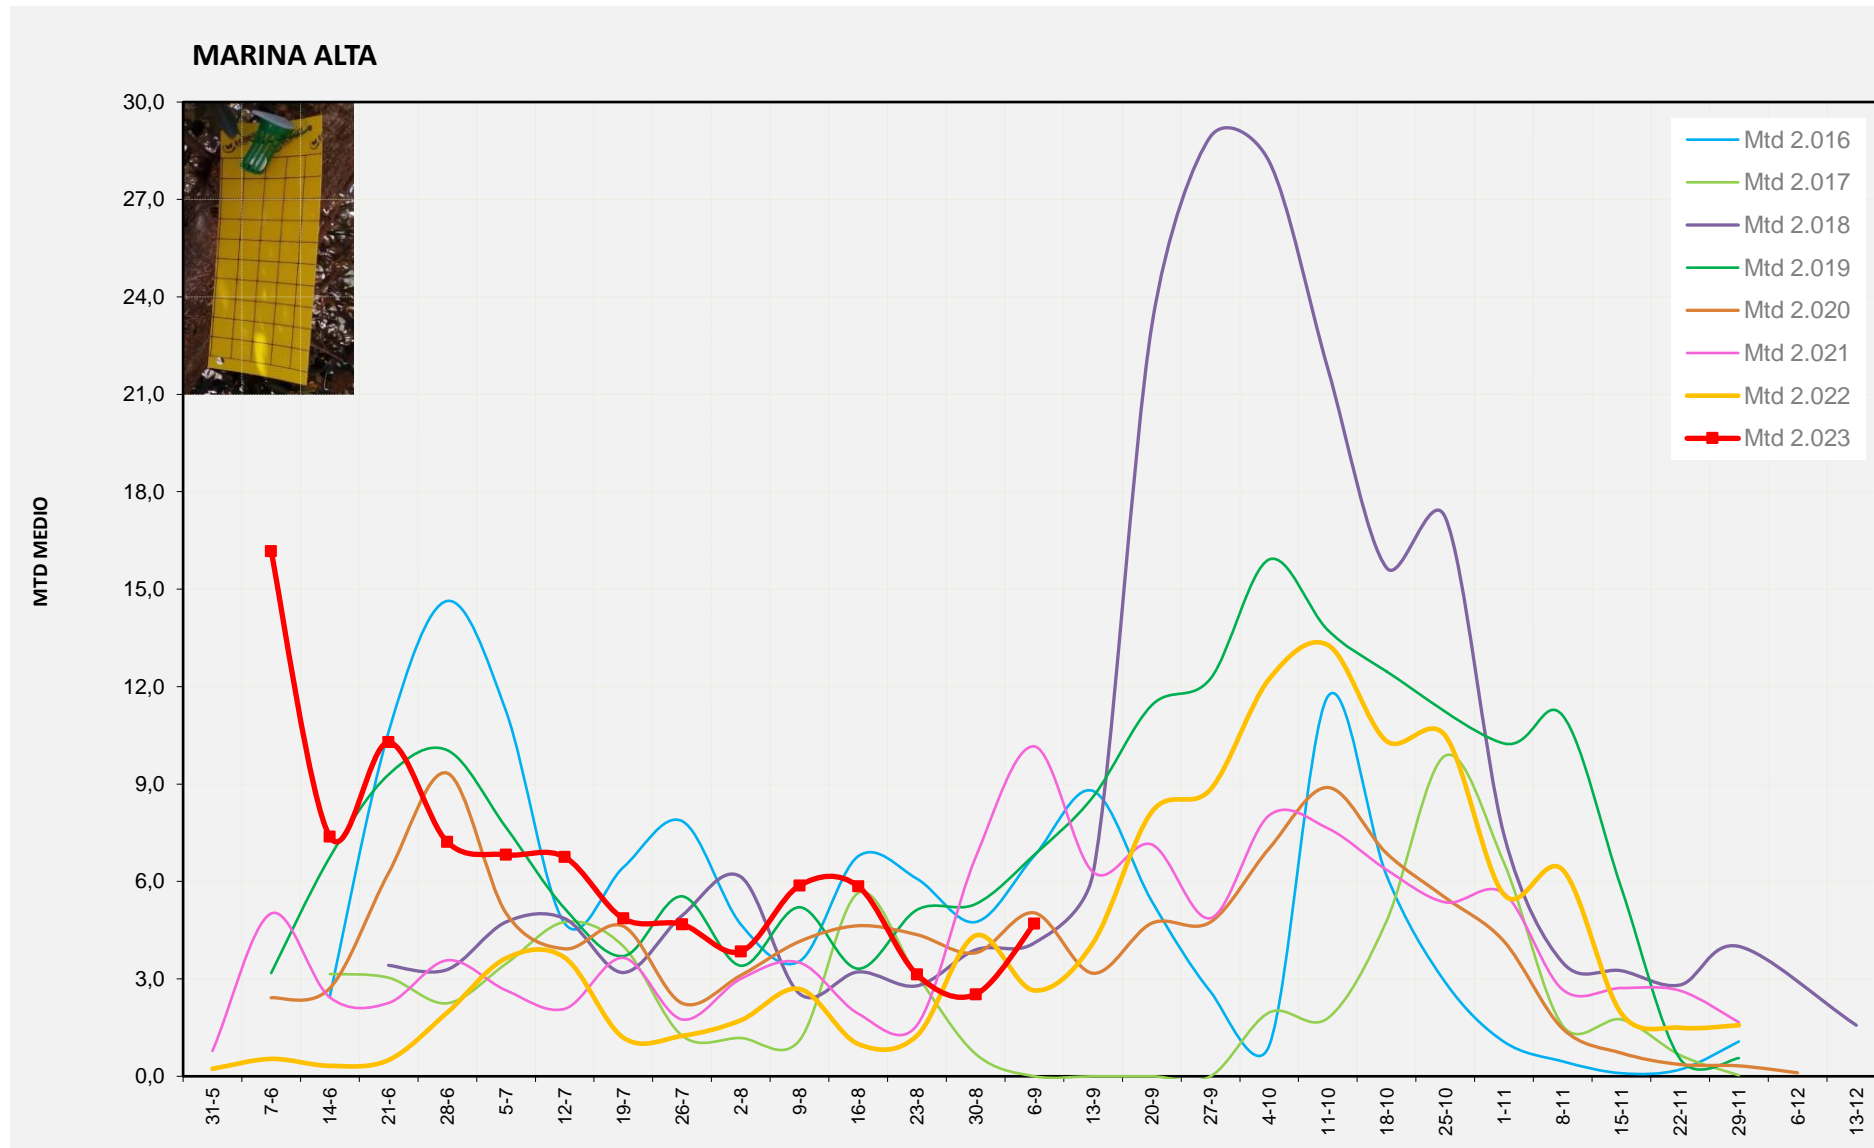

MTD MITJÀ	
2.016	0,02
2.017	0,28
2.018	1,10
2.019	5,50
2.020	5,21
2.021	3,93
2.022	3,88
2.023	3,57

MTD: Mosques/Trampa/Dia

Setmana 36 MARINA ALTA

Nº Trampes instal·lades: 4  
 % comptat última setmana: 100,00%

MTD MITJÀ	
2.016	6,79
2.017	0,00
2.018	4,11
2.019	6,82
2.020	5,03
2.021	10,16
2.022	2,64
2.023	4,70

MTD: Mosques/Trampa/Dia

Setmana 36 COMTAT

Nº Trampes instal·lades: 8  
 % comptat última setmana: 100,00%