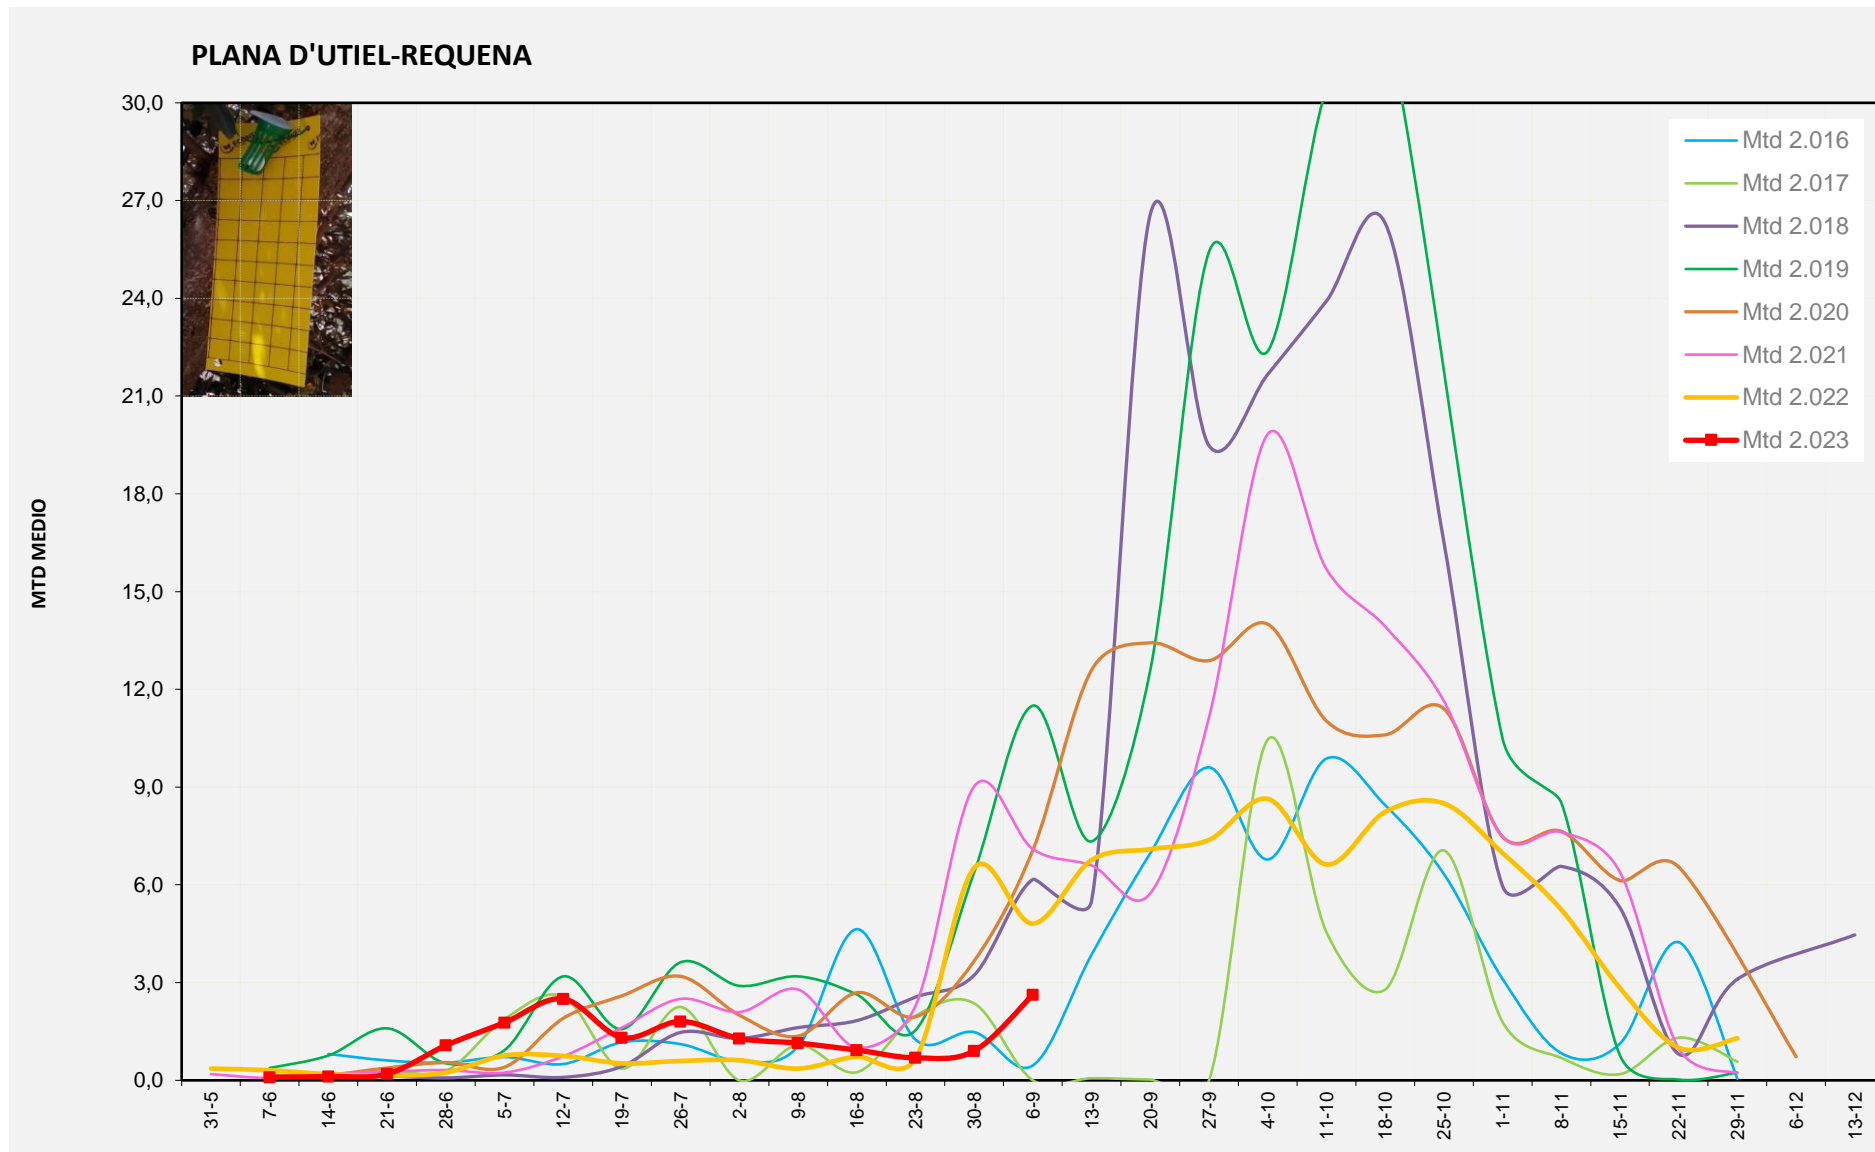

Setmana 36 PLANA D'UTIEL-REQUENA

Nº Trampes instal·lades: 6
% comptat última setmana: 83,33%

MTD MITJÀ	
2.016	0,46
2.017	0,00
2.018	6,17
2.019	11,50
2.020	7,07
2.021	7,10
2.022	4,81
2.023	2,63

MTD: Mosques/Trampa/Dia