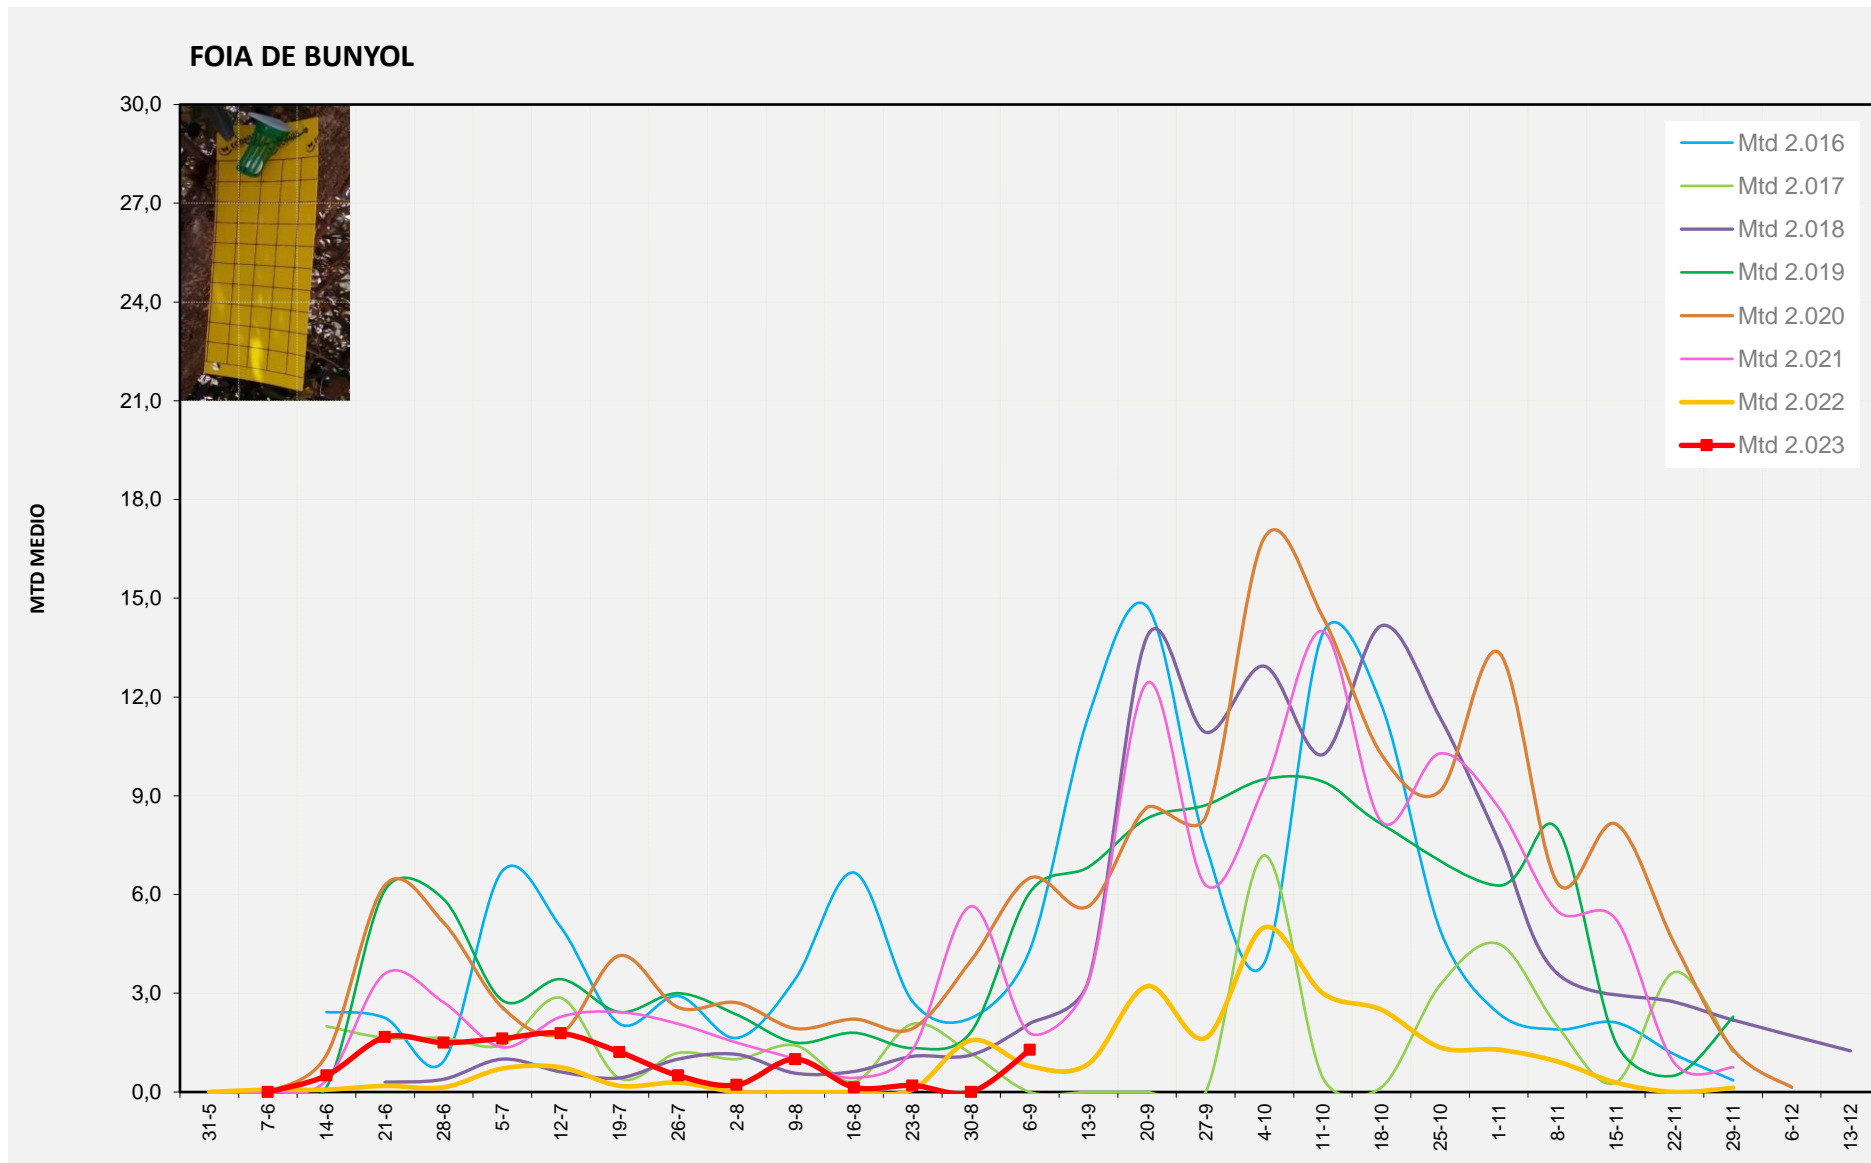

MTD MITJÀ	
2.016	4,31
2.017	0,00
2.018	2,08
2.019	6,06
2.020	6,50
2.021	1,79
2.022	0,79
2.023	1,28

MTD: Mosques/Trampa/Dia

Setmana 36 RIBERA ALTA

Nº Trampes instal·lades: 2  
 % comptat última setmana: 100,00%