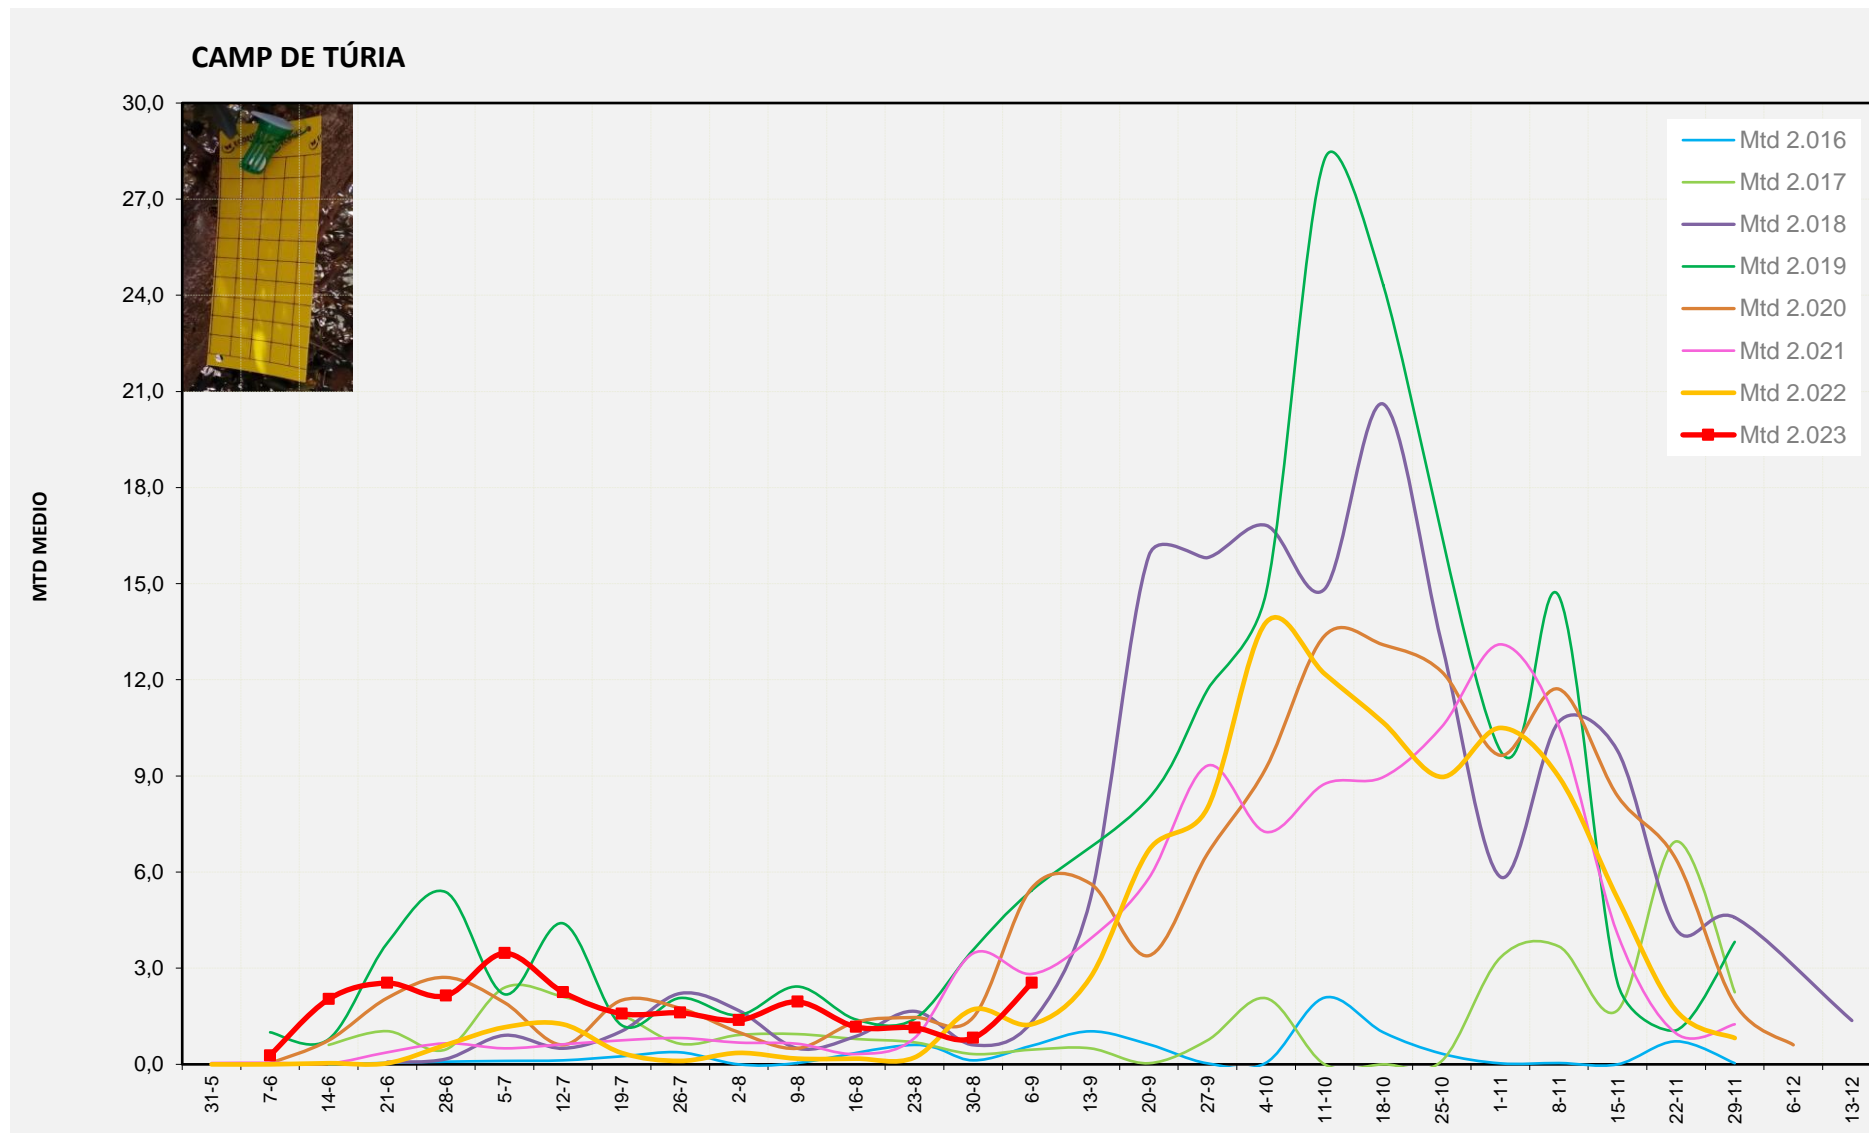

Setmana 36 CAMP DE TÚRIA

Nº Trampes instal·lades: 4
% comptat última setmana: 100,00%

MTD MITJÀ	
2.016	0,58
2.017	0,46
2.018	1,32
2.019	5,43
2.020	5,50
2.021	2,82
2.022	1,25
2.023	2,54

MTD: Mosques/Trampa/Dia