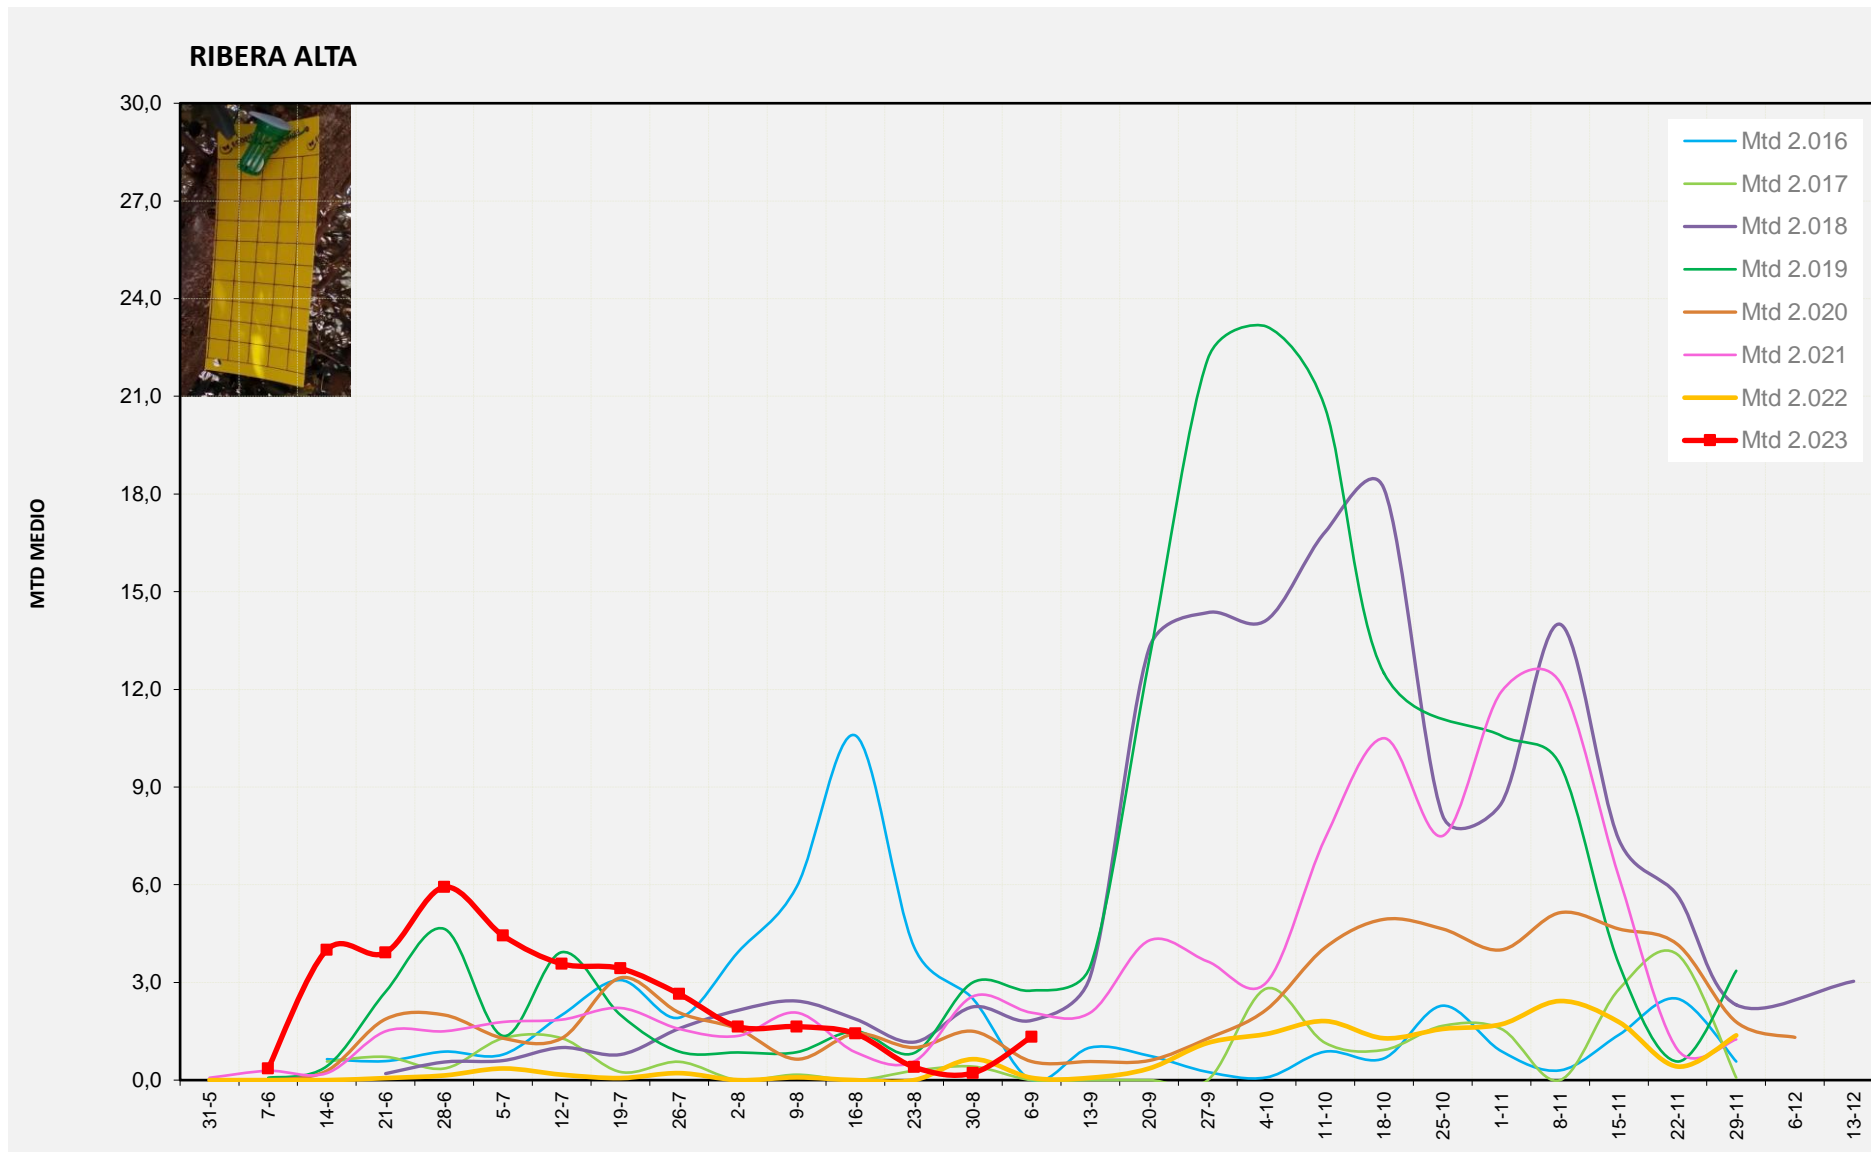

Setmana 36 RIBERA ALTA

Nº Trampes instal·lades: 2
% comptat última setmana: 100,00%

MTD MITJÀ	
2.016	0,00
2.017	0,00
2.018	1,83
2.019	2,75
2.020	0,57
2.021	2,07
2.022	0,07
2.023	1,33

MTD: Mosques/Trampa/Dia