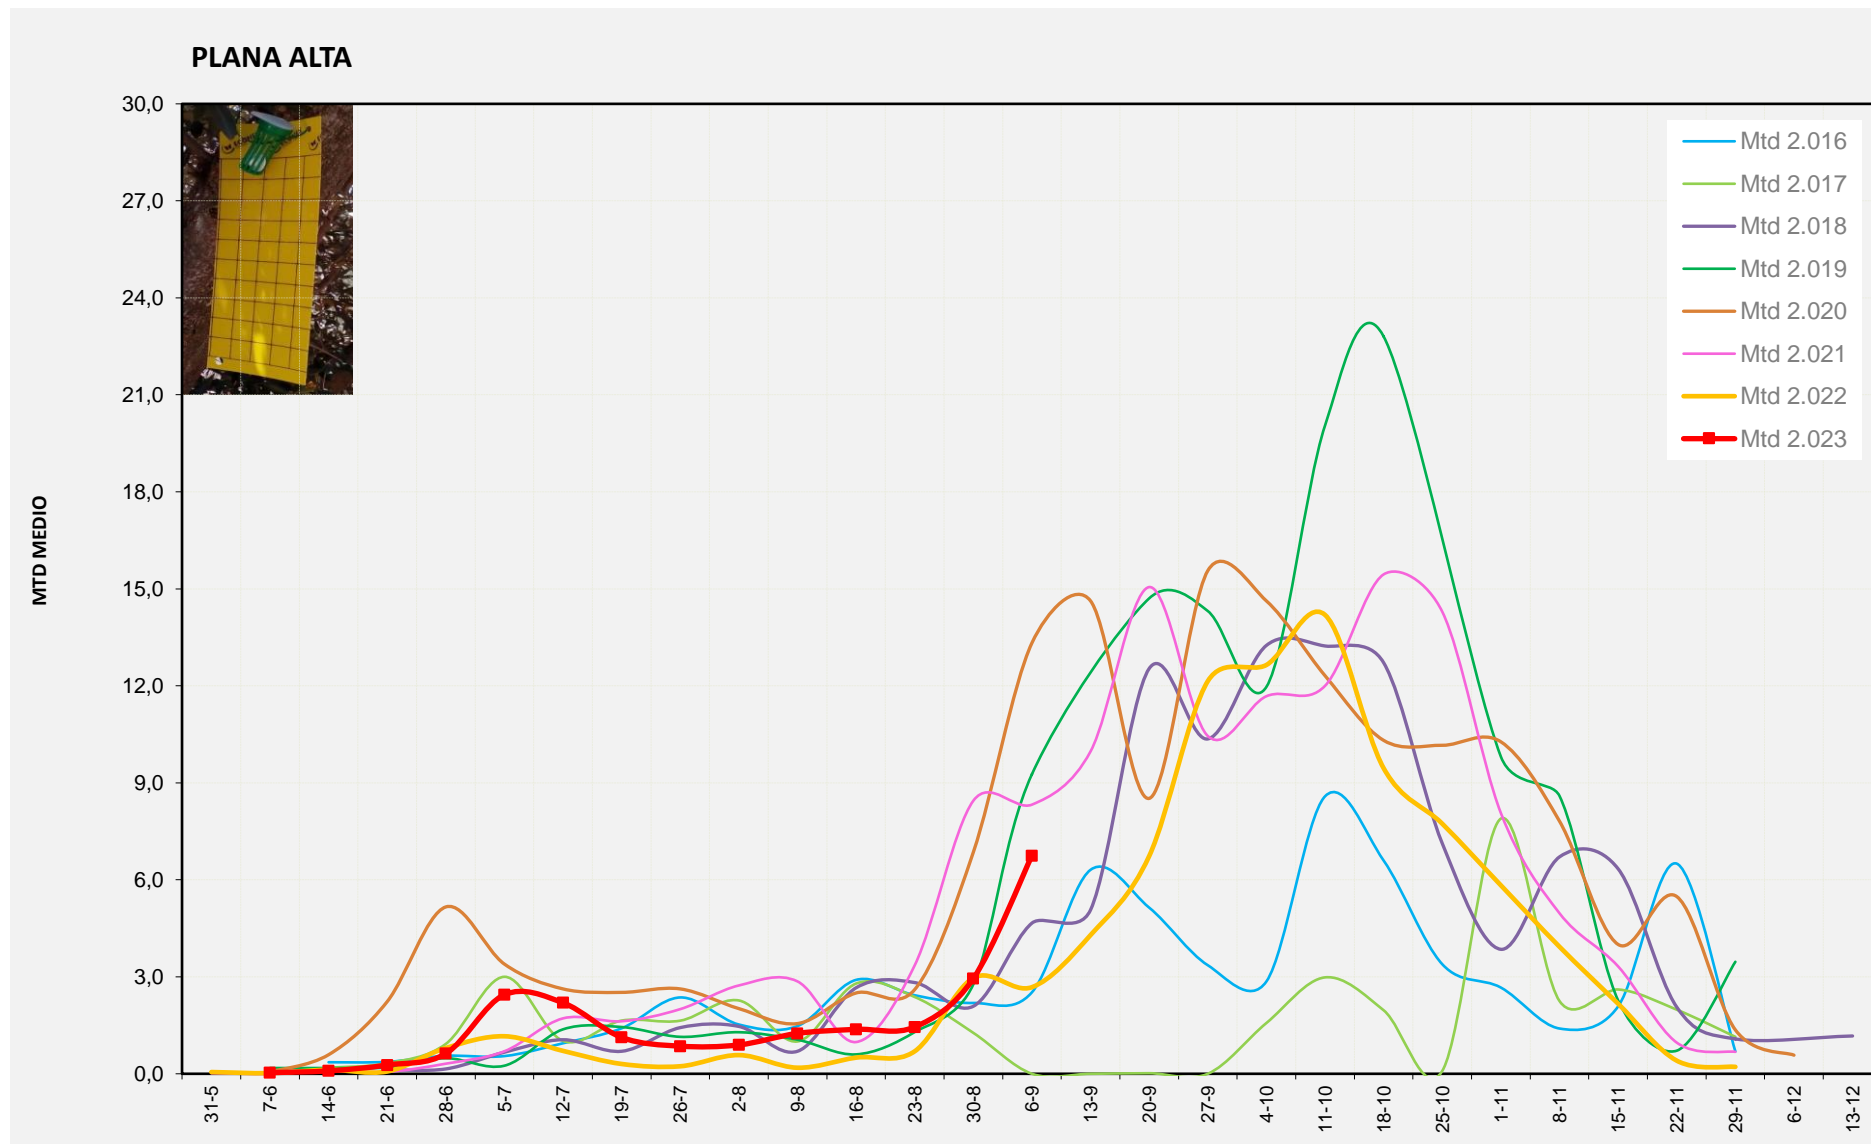

Setmana 36 PLANA ALTA

Nº Trampes instal·lades: 8
% comptat última setmana: 100,00%

MTD MITJÀ	
2.016	2,52
2.017	0,00
2.018	4,66
2.019	9,27
2.020	13,33
2.021	8,33
2.022	2,68
2.023	6,75

MTD: Mosques/Trampa/Dia