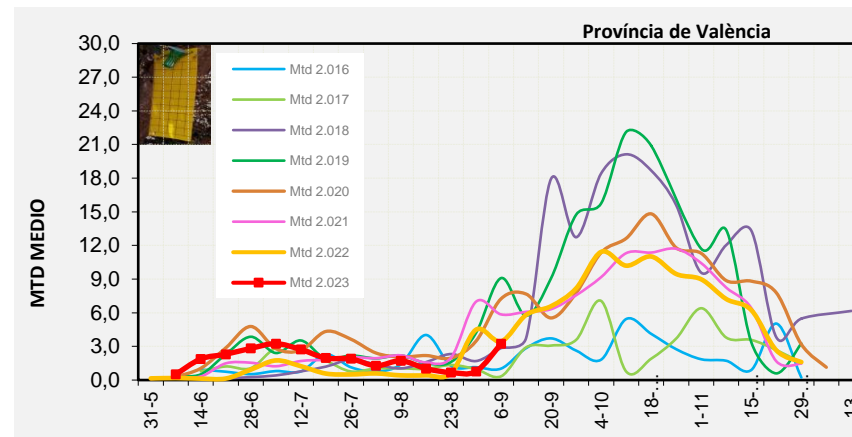

### ALACANT

MARINA ALTA  
EL COMTAT  
MARINA BAIXA  
ALCOIÀ  
ALT VINALOPÓ  
ALACANTÍ  
VINALOPÓ MITJÀ

Setmana 36 Resum per zones

MTD: Mosques/Trampa/Dia

MTD BACTROCERA OLEAE

% TRAMPES REVISADES

Setmana 36 Isomosques. Nivells poblacionals i tendència de la població silvestre

Nivell Poblacional Punts de control *Bactrocera oleae*

2.023

Tendència Punts de control *Bactrocera oleae* 2.023

Setmana 36 Corbes poblacionals províncies

	MTD mitjà		
	Castelló	València	Alacant
2.016	2,05	1,02	1,10
2.017	0,31	0,33	0,13
2.018	3,07	2,85	3,05
2.019	12,14	9,09	4,90
2.020	11,16	7,25	4,64
2.021	10,31	5,85	4,57
2.022	3,62	3,45	3,76
2.023	10,13	3,24	4,04

% comptat última setmana: 100,00%

MTD: Mosques/Trampa/Dia

% comptat última setmana: 100,00%

% comptat última setmana: 97,50%

Setmana 36 BAIX MAESTRAT

Nº Trampes instal·lades: 20  
 % comptat última setmana: 100,00%