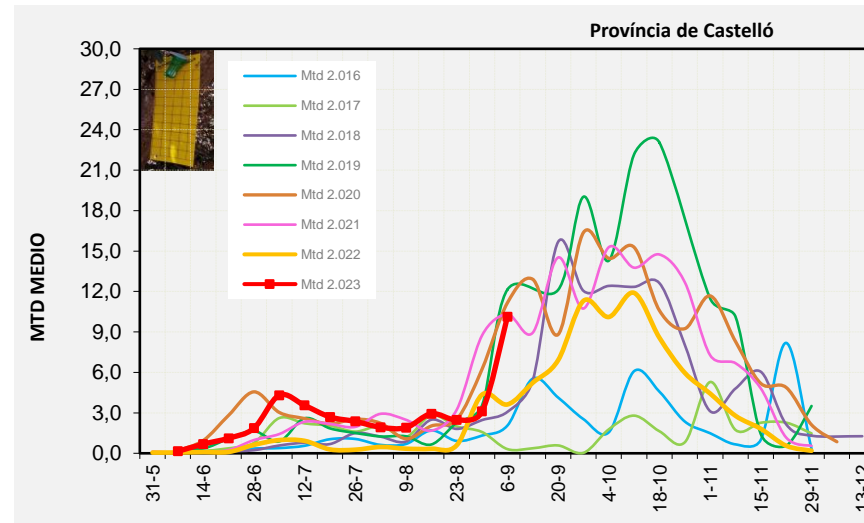

### ALACANT

MARINA ALTA  
EL COMTAT  
MARINA BAIXA  
ALCOIÀ  
ALT VINALOPÓ  
ALACANTÍ  
VINALOPÓ MITJÀ

Setmana 36 Resum per zones

MTD: Mosques/Trampa/Dia

MTD BACTROCERA OLEAE

% TRAMPES REVISADES

Setmana 36 Isomosques. Nivells poblacionals i tendència de la població silvestre

Nivell Poblacional Punts de control *Bactrocera oleae*

2.023

Tendència Punts de control *Bactrocera oleae* 2.023

Setmana 36 Corbes poblacionals províncies

	MTD mitjà		
	Castelló	València	Alacant
2.016	2,05	1,02	1,10
2.017	0,31	0,33	0,13
2.018	3,07	2,85	3,05
2.019	12,14	9,09	4,90
2.020	11,16	7,25	4,64
2.021	10,31	5,85	4,57
2.022	3,62	3,45	3,76
2.023	10,13	3,24	4,04

% comptat última setmana: 100,00%

MTD: Mosques/Trampa/Dia

% comptat última setmana: 100,00%

% comptat última setmana: 97,50%

Setmana 36 BAIX MAESTRAT

Nº Trampes instal·lades: 20  
 % comptat última setmana: 100,00%