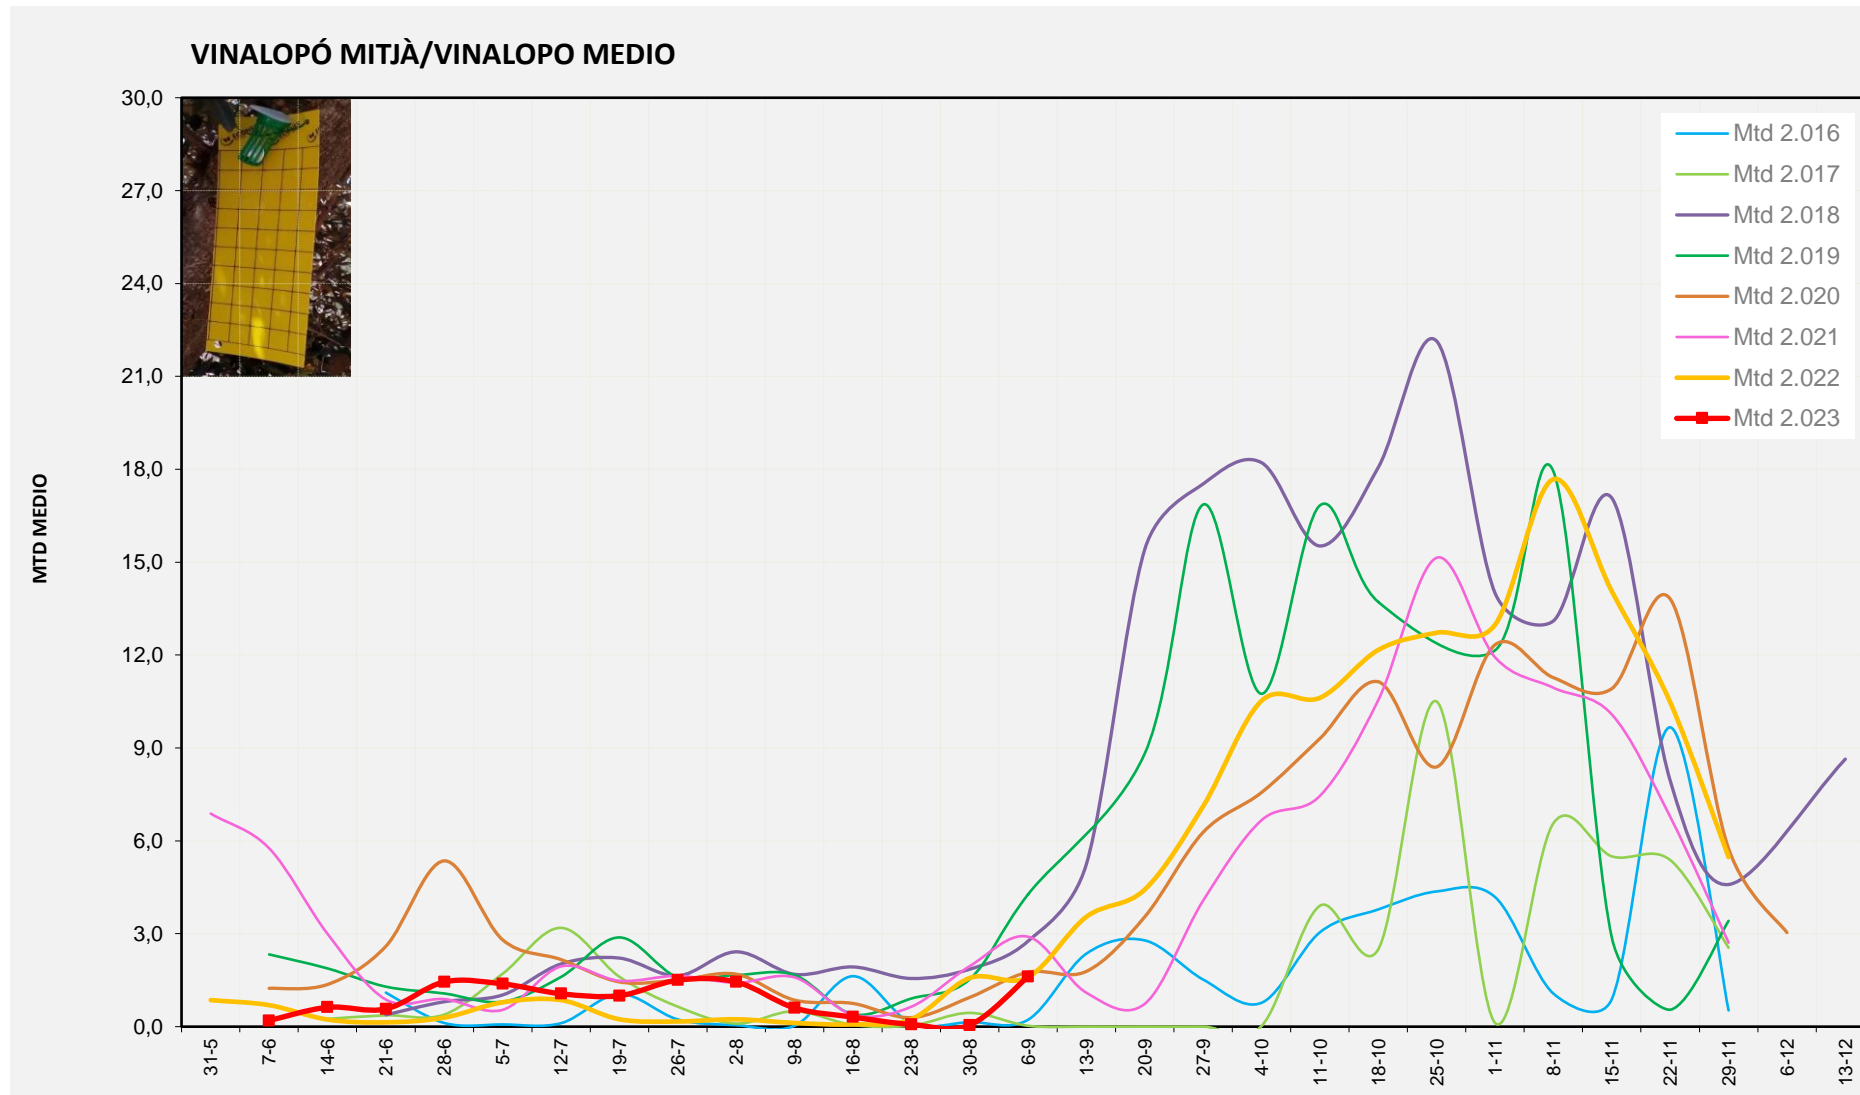

MTD MITJÀ	
2.016	1,32
2.017	0,00
2.018	7,54
2.019	6,21
2.020	12,25
2.021	4,72
2.022	4,25
2.023	7,25

MTD: Mosques/Trampa/Dia

Setmana 36 VINALOPÓ MITJÀ

Nº Trampes instal·lades: 6  
 % comptat última setmana: 100,00%

MTD MITJÀ	
2.016	0,22
2.017	0,03
2.018	2,76
2.019	4,27
2.020	1,76
2.021	2,90
2.022	1,60
2.023	1,62

MTD: Mosques/Trampa/Dia