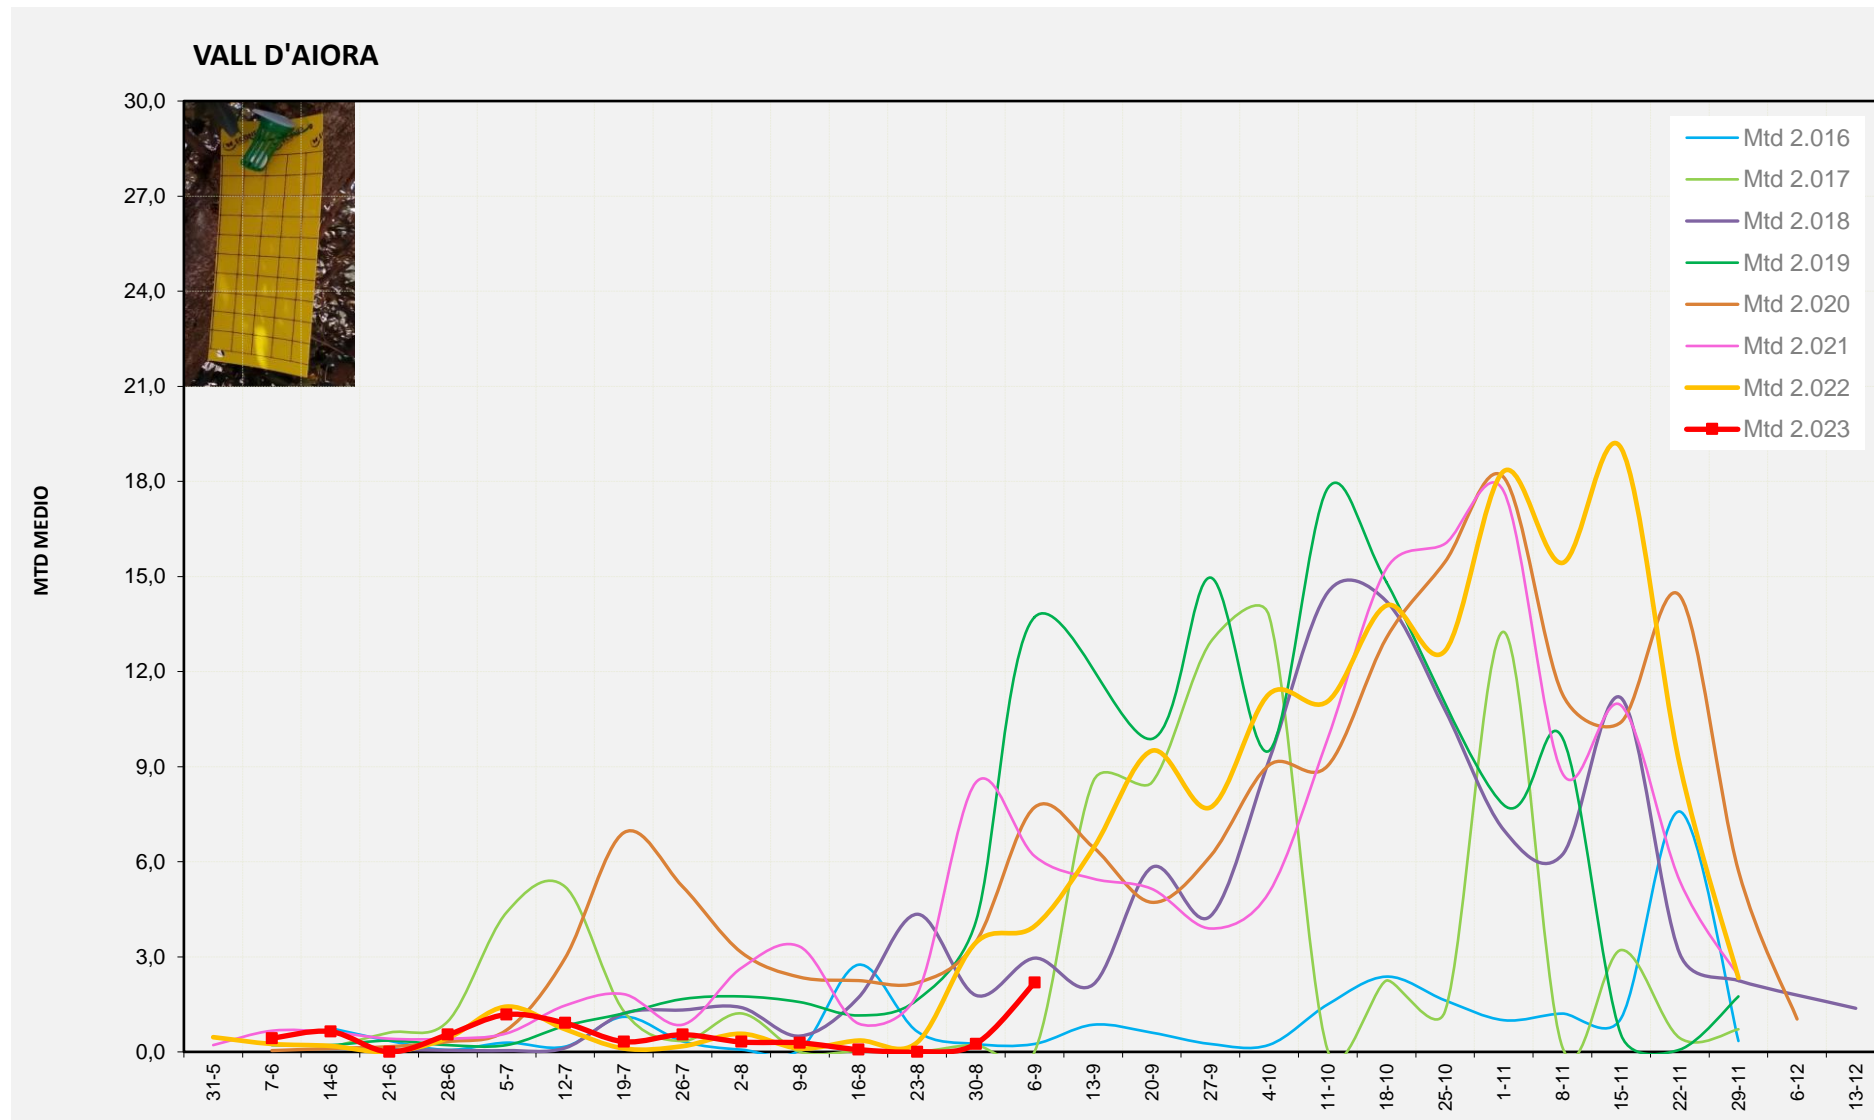

Setmana 36 VALL D'AIORA

Nº Trampes instal·lades: 4
% comptat última setmana: 100,00%

MTD MITJÀ	
2.016	0,25
2.017	0,00
2.018	2,96
2.019	13,71
2.020	7,71
2.021	6,18
2.022	3,96
2.023	2,18

MTD: Mosques/Trampa/Dia