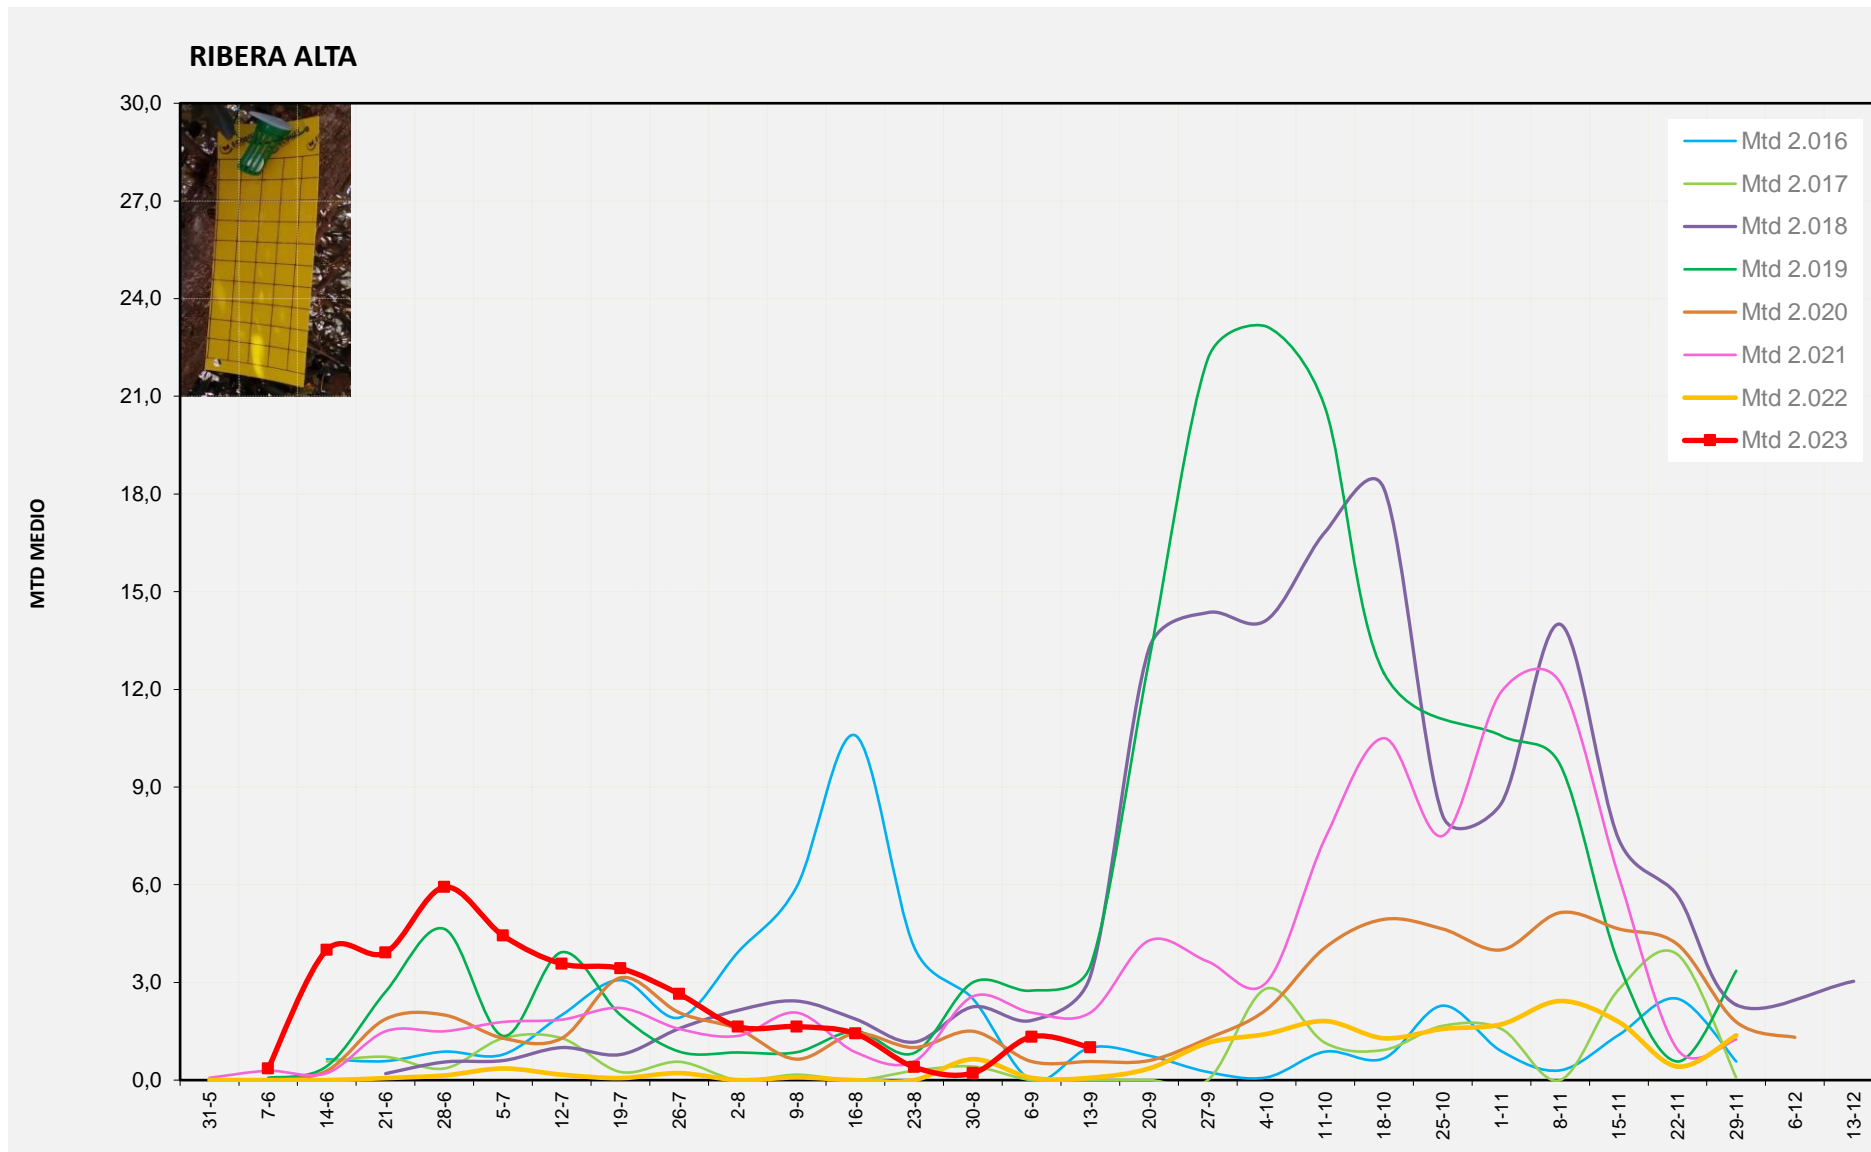

Setmana 37 RIBERA ALTA

Nº Trampes instal·lades: 2
% comptat última setmana: 100,00%

MTD MITJÀ	
2.016	1,00
2.017	0,00
2.018	3,19
2.019	3,50
2.020	0,57
2.021	2,07
2.022	0,07
2.023	1,00

MTD: Mosques/Trampa/Dia