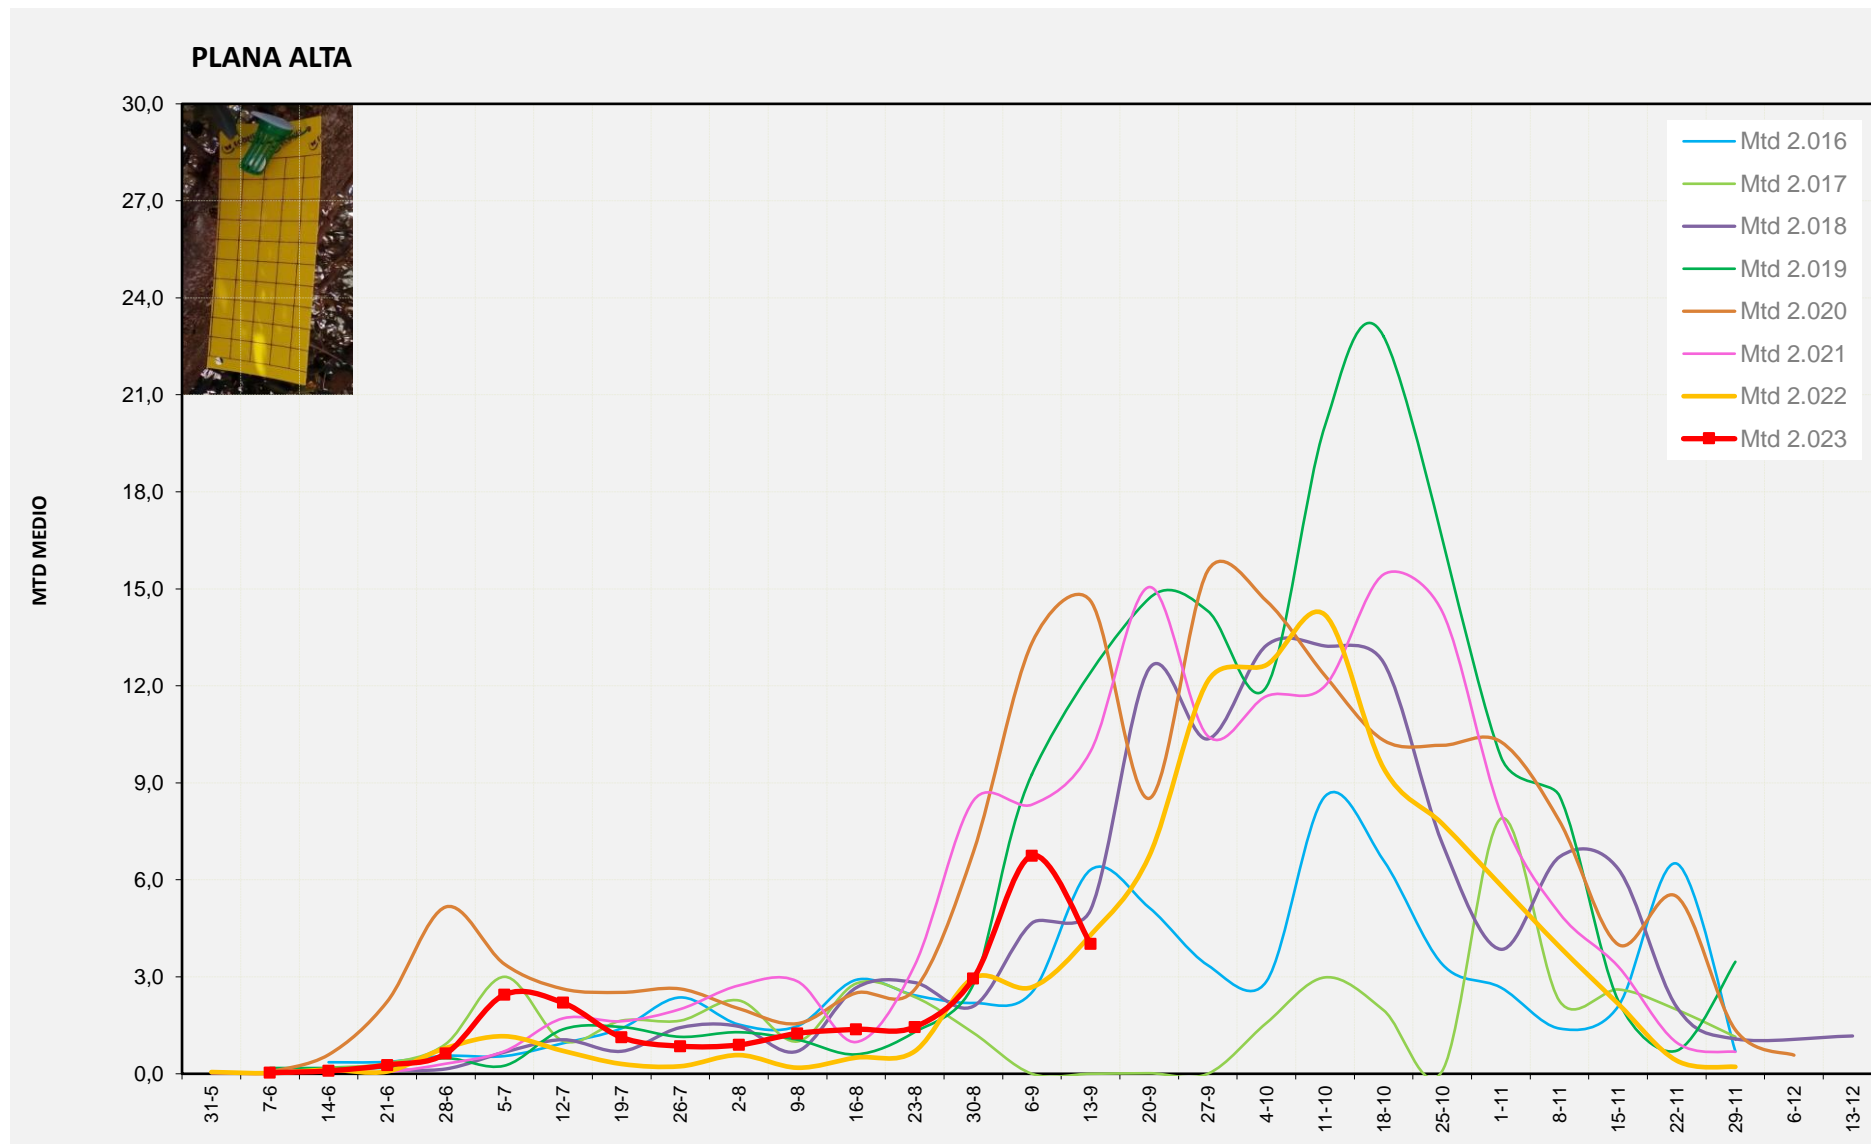

Setmana 37 PLANA ALTA

Nº Trampes instal·lades: 8
% comptat última setmana: 100,00%

MTD MITJÀ	
2.016	6,31
2.017	0,00
2.018	5,07
2.019	
2.020	14,63
2.021	9,97
2.022	4,29
2.023	4,02

MTD: Mosques/Trampa/Dia