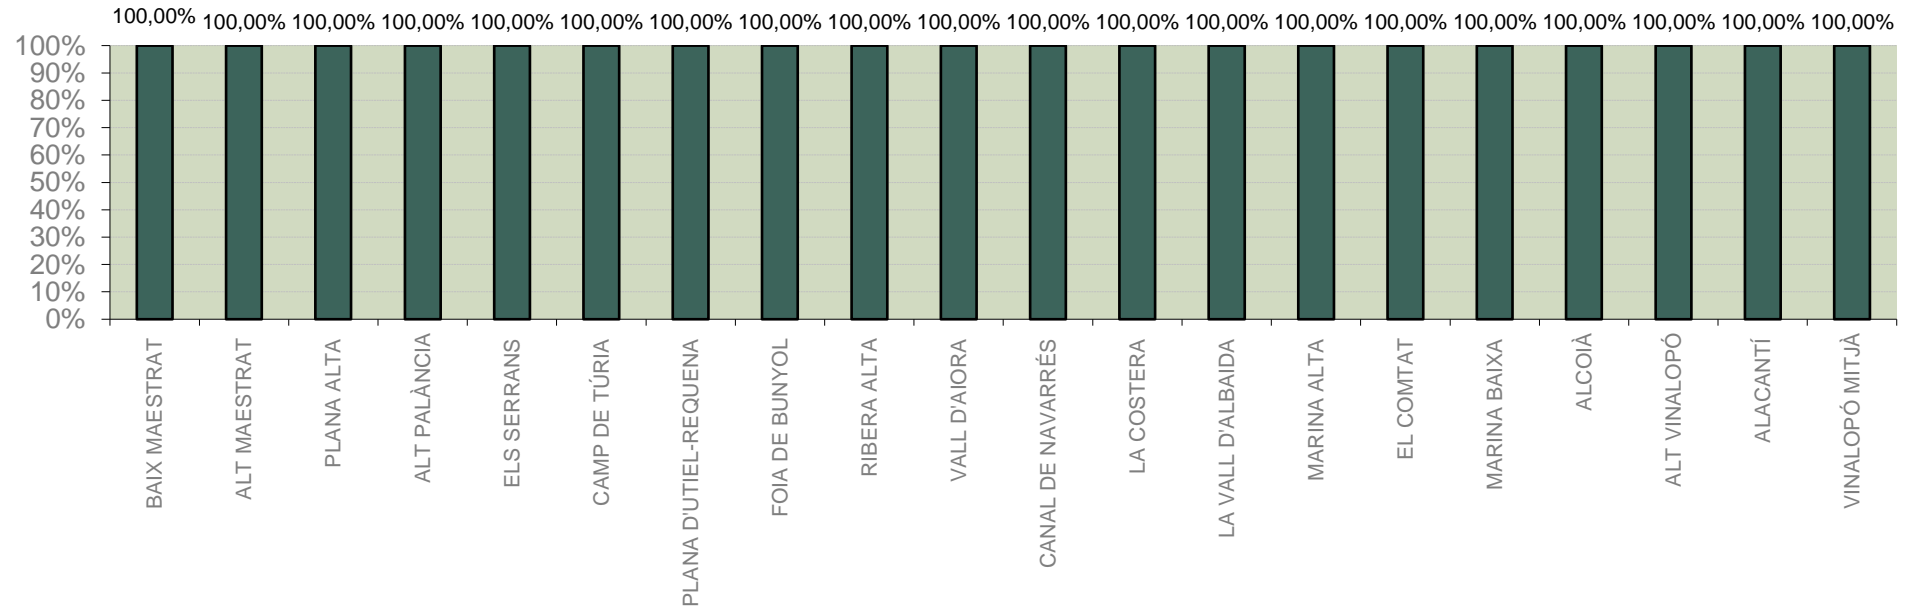

LA VALL D'ALBAIDA

ALACANT

MARINA ALTA

EL COMTAT

MARINA BAIXA

ALCOIÀ

ALT VINALOPÓ

ALACANTÍ

VINALOPÓ MITJÀ

Setmana 37 Resum per zones

MTD: Mosques/Trampa/Dia

MTD BACTROCERA OLEAE

% TRAMPES REVISADES

Setmana 37 Isomosques. Nivells poblacionals i tendència de la població silvestre

Nivell Poblacional Punts de control *Bactrocera oleae*

2.023

Tendència Punts de control *Bactrocera oleae* 2.023

Setmana 37 Corba poblacional Comunitat Valenciana

MTD mateixa setmana

2.016	4,11
2.017	1,08
2.018	4,71
2.019	9,86
2.020	8,89
2.021	6,22
2.022	5,91
2.023	4,75