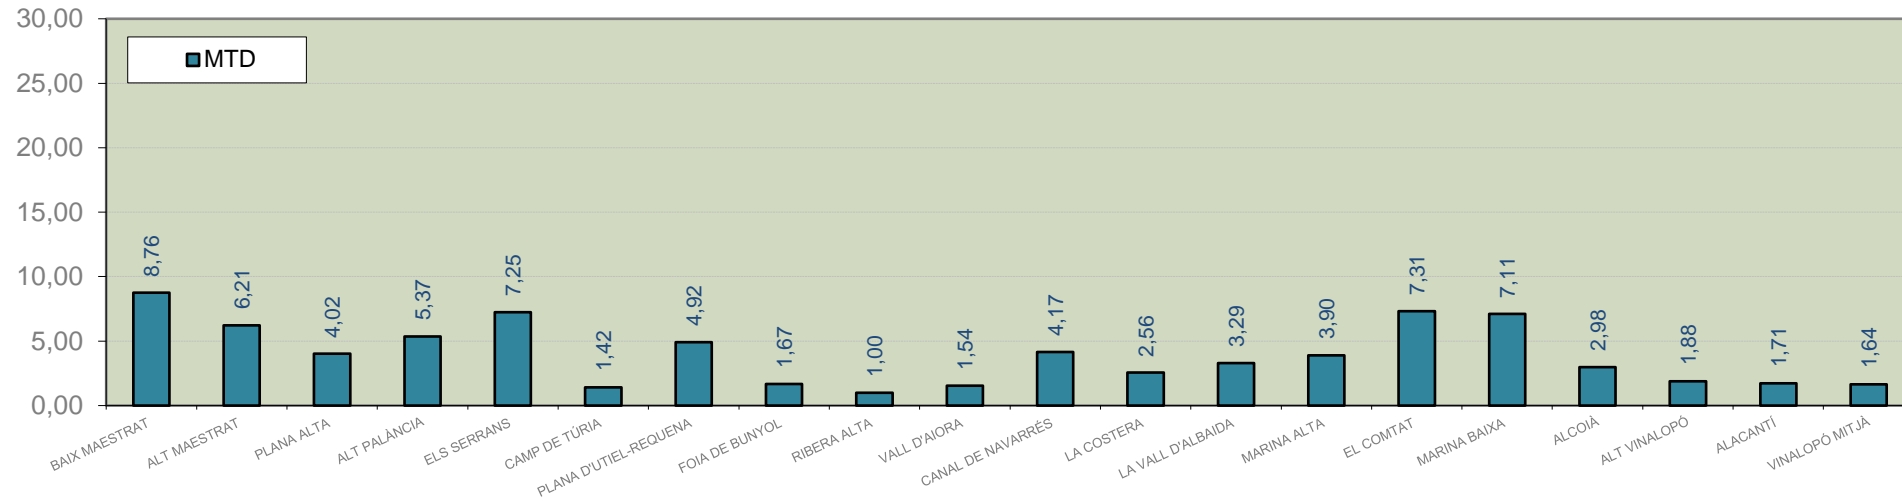

LA VALL D'ALBAIDA

ALACANT

MARINA ALTA

EL COMTAT

MARINA BAIXA

ALCOIÀ

ALT VINALOPÓ

ALACANTÍ

VINALOPÓ MITJÀ

Setmana 37 Resum per zones

MTD: Mosques/Trampa/Dia

MTD BACTROCERA OLEAE

% TRAMPES REVISADES

Setmana 37 Isomosques. Nivells poblacionals i tendència de la població silvestre

Nivell Poblacional Punts de control *Bactrocera oleae*

2.023

Tendència Punts de control *Bactrocera oleae* 2.023

Setmana 37 Corba poblacional Comunitat Valenciana

MTD mateixa setmana

2.016	4,11
2.017	1,08
2.018	4,71
2.019	9,86
2.020	8,89
2.021	6,22
2.022	5,91
2.023	4,75