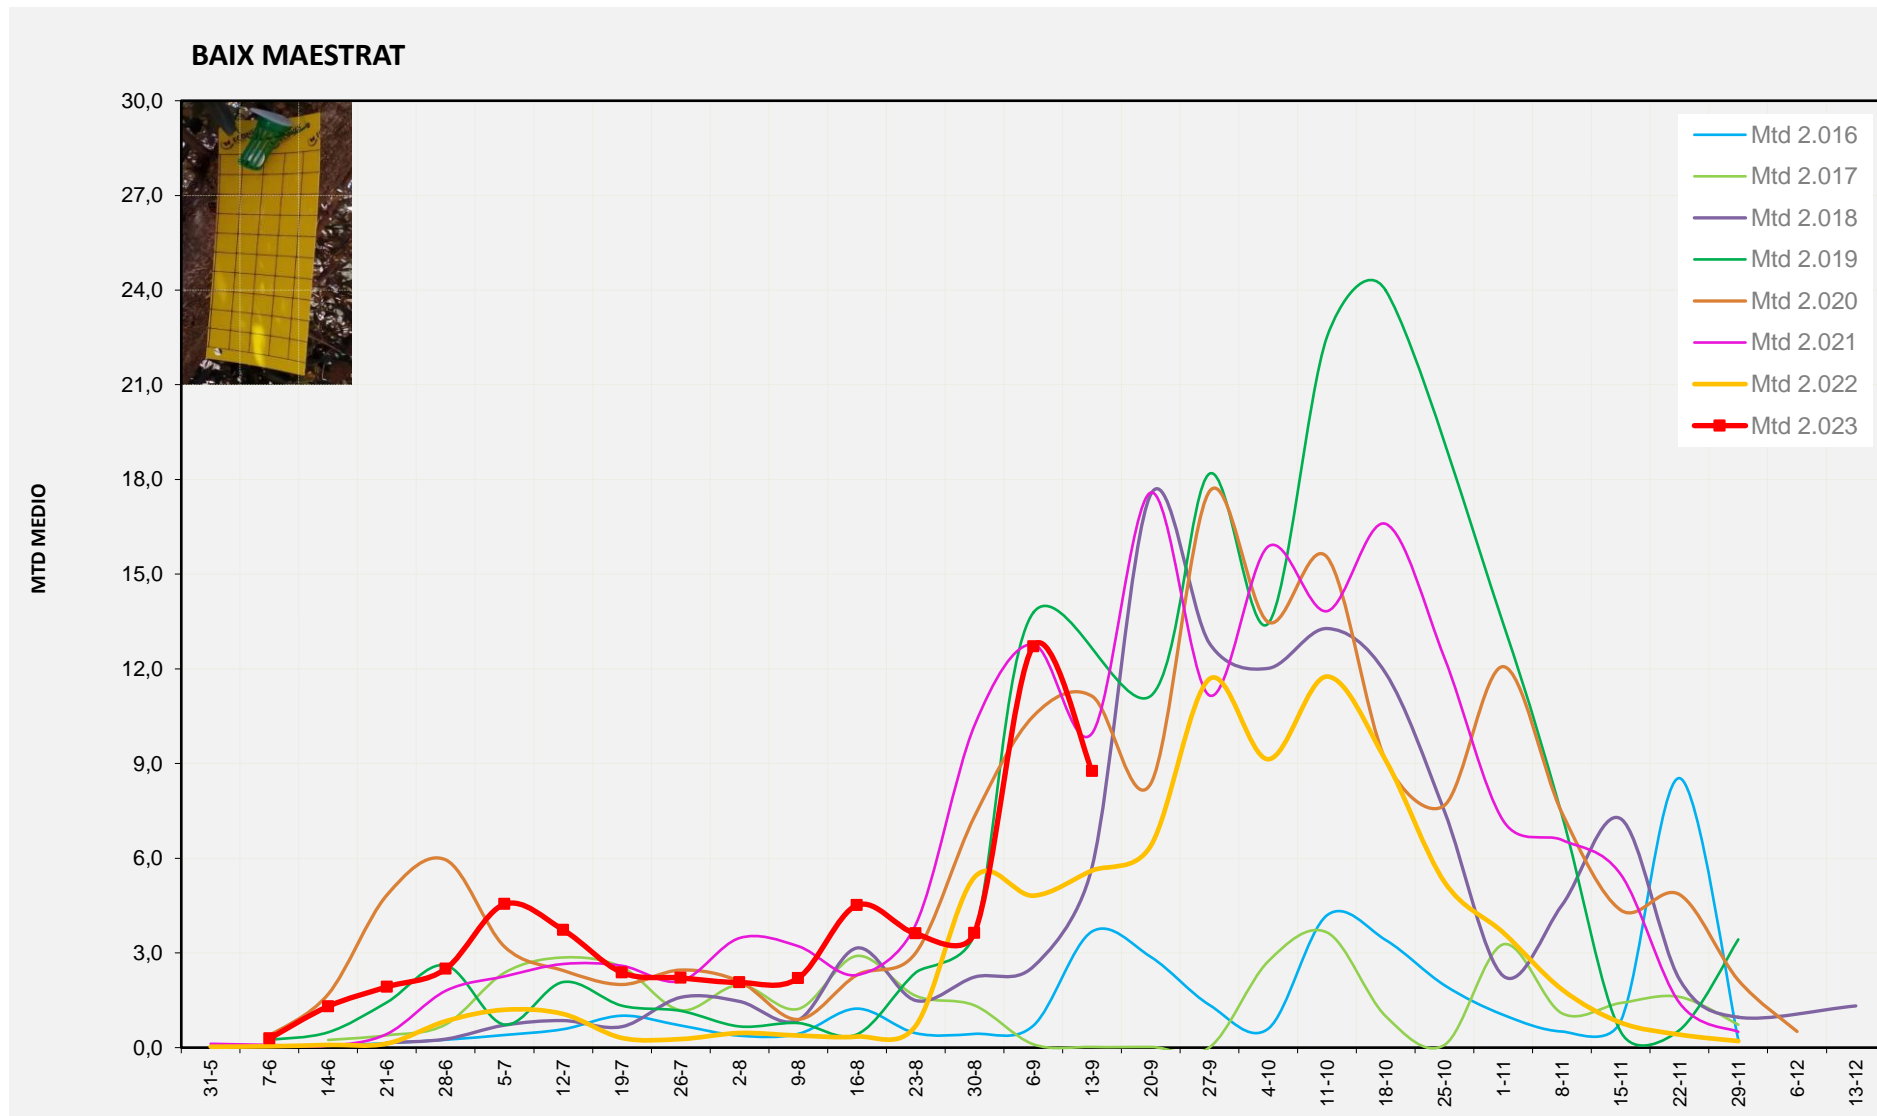

Setmana 37 BAIX MAESTRAT

Nº Trampes instal·lades: 20
% comptat última setmana: 100,00%

MTD MITJÀ	
2.016	3,68
2.017	0,02
2.018	5,71
2.019	
2.020	11,14
2.021	9,96
2.022	5,61
2.023	8,76

MTD: Mosques/Trampa/Dia