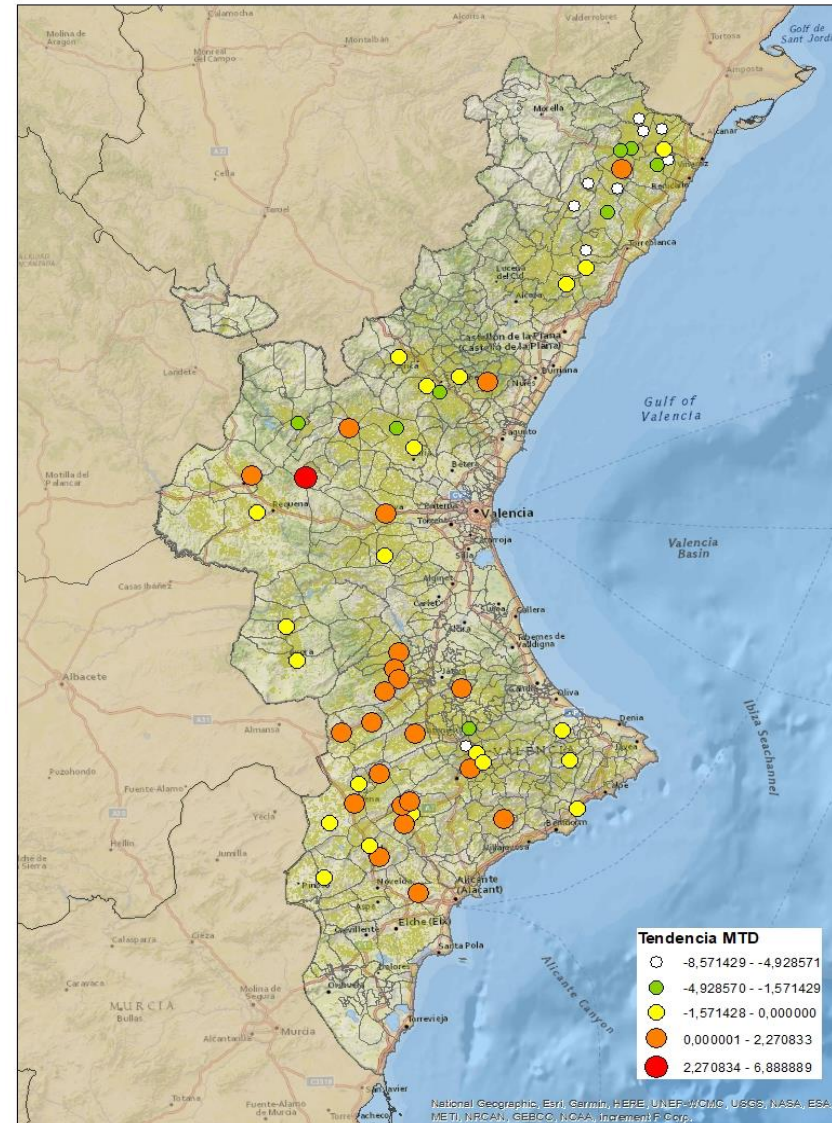

LA VALL D'ALBAIDA

ALACANT

MARINA ALTA

EL COMTAT

MARINA BAIXA

ALCOIÀ

ALT VINALOPÓ

ALACANTÍ

VINALOPÓ MITJÀ

Setmana 37 Resum per zones

MTD: Mosques/Trampa/Dia

MTD BACTROCERA OLEAE

% TRAMPES REVISADES

Setmana 37 Isomosques. Nivells poblacionals i tendència de la població silvestre

Nivell Poblacional Punts de control *Bactrocera oleae*

2.023

Tendència Punts de control *Bactrocera oleae* 2.023

Setmana 37 Corba poblacional Comunitat Valenciana

MTD mateixa setmana

2.016	4,11
2.017	1,08
2.018	4,71
2.019	9,86
2.020	8,89
2.021	6,22
2.022	5,91
2.023	4,75