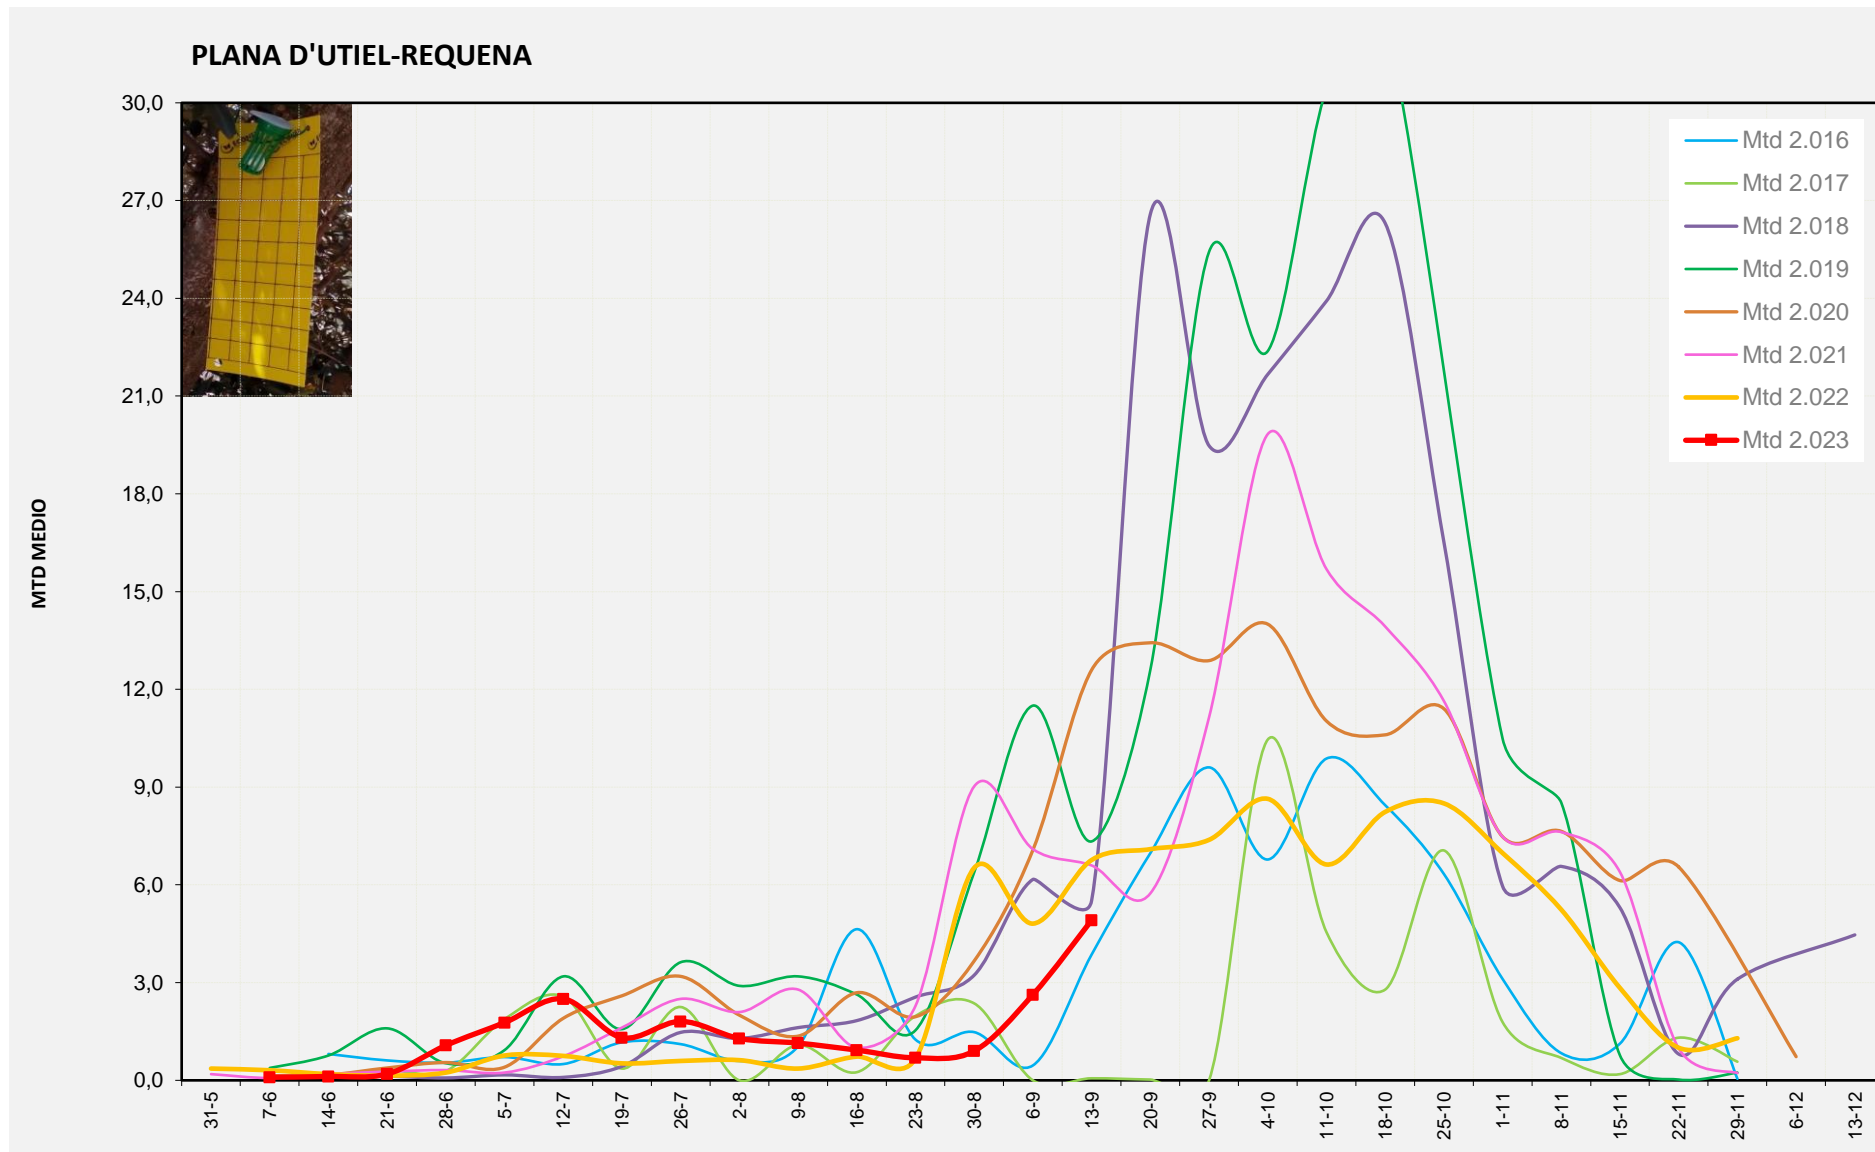

Setmana 37 PLANA D'UTIEL-REQUENA

Nº Trampes instal·lades: 6
% comptat última setmana: 100,00%

MTD MITJÀ	
2.016	3,86
2.017	0,06
2.018	5,52
2.019	7,33
2.020	12,60
2.021	6,60
2.022	6,76
2.023	4,92

MTD: Mosques/Trampa/Dia