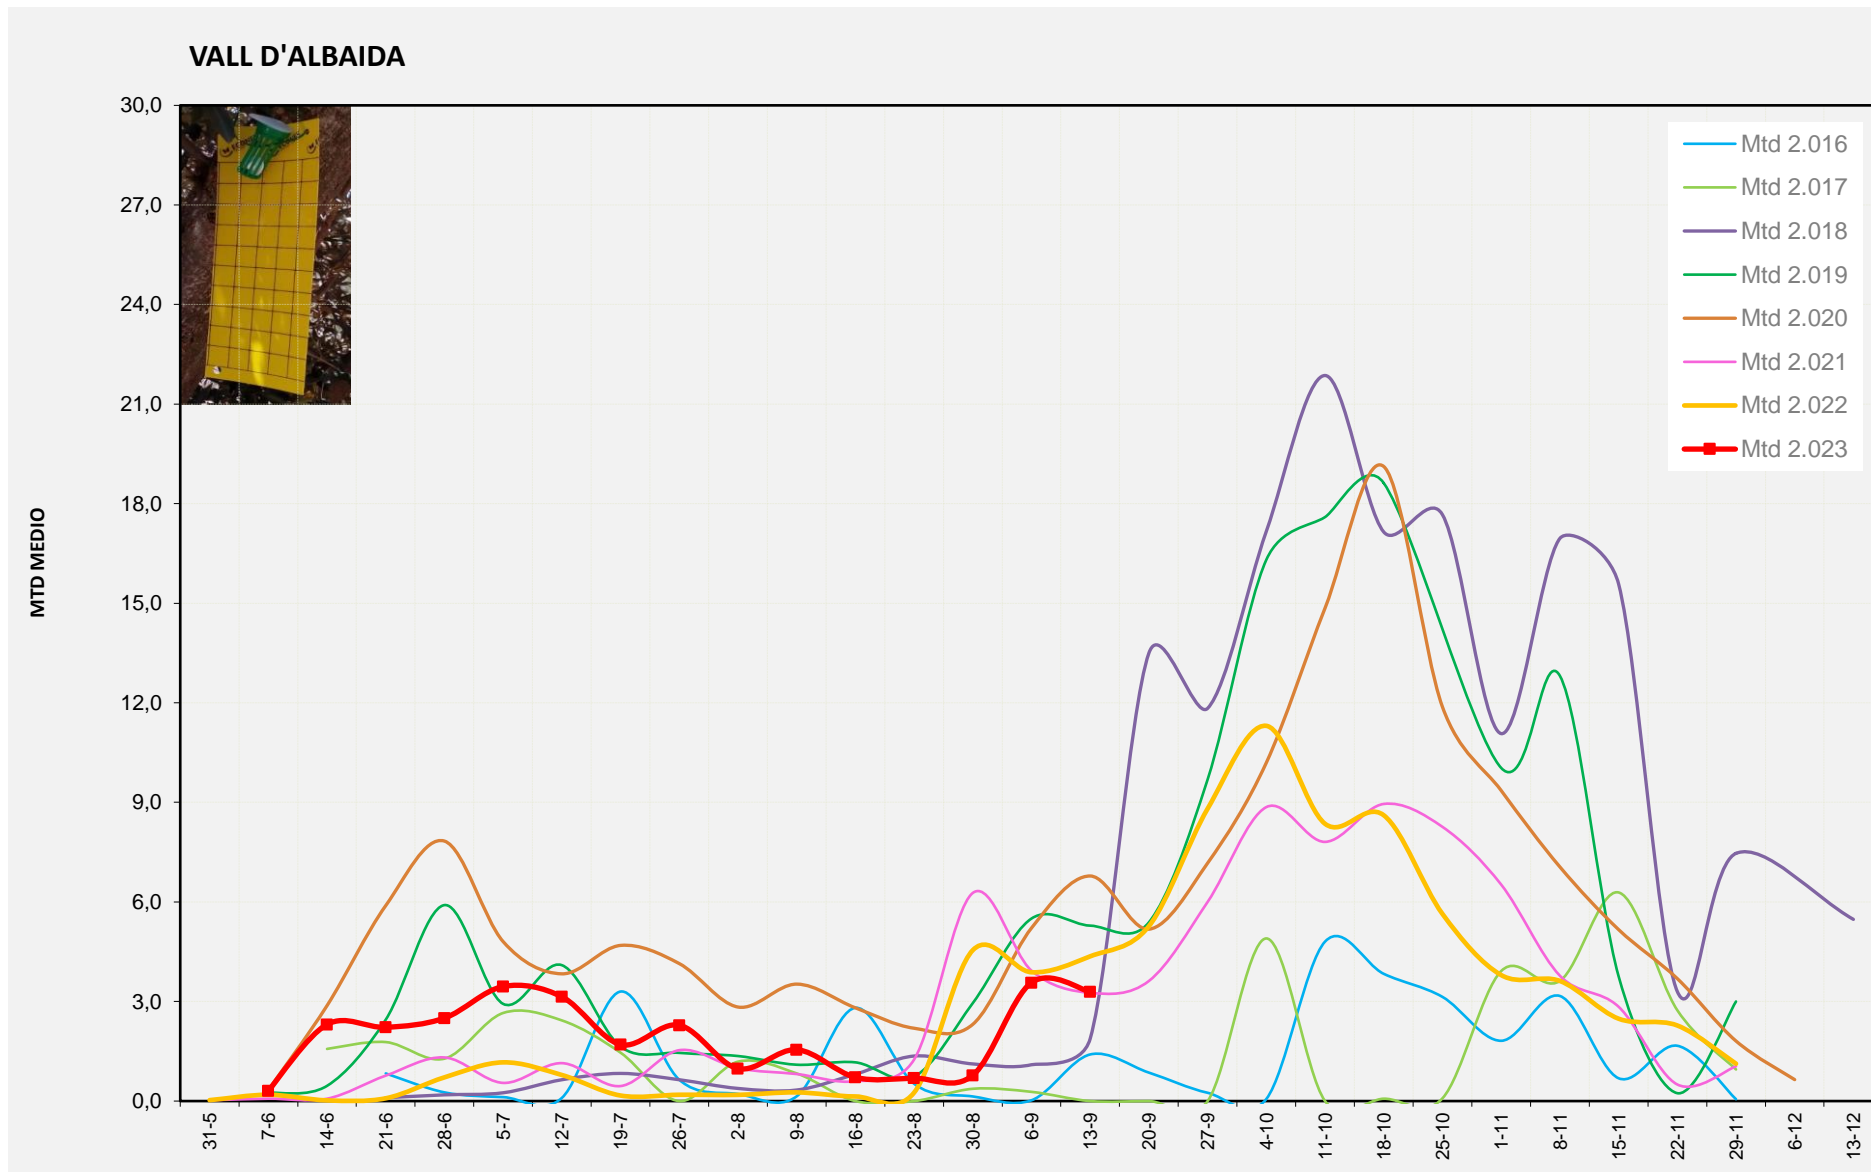

Setmana 37 VALL D'ALBAIDA

Nº Trampes instal·lades: 6
% comptat última setmana: 100,00%

MTD MITJÀ	
2.016	1,40
2.017	0,00
2.018	1,88
2.019	5,29
2.020	6,78
2.021	3,26
2.022	4,36
2.023	3,29

MTD: Mosques/Trampa/Dia