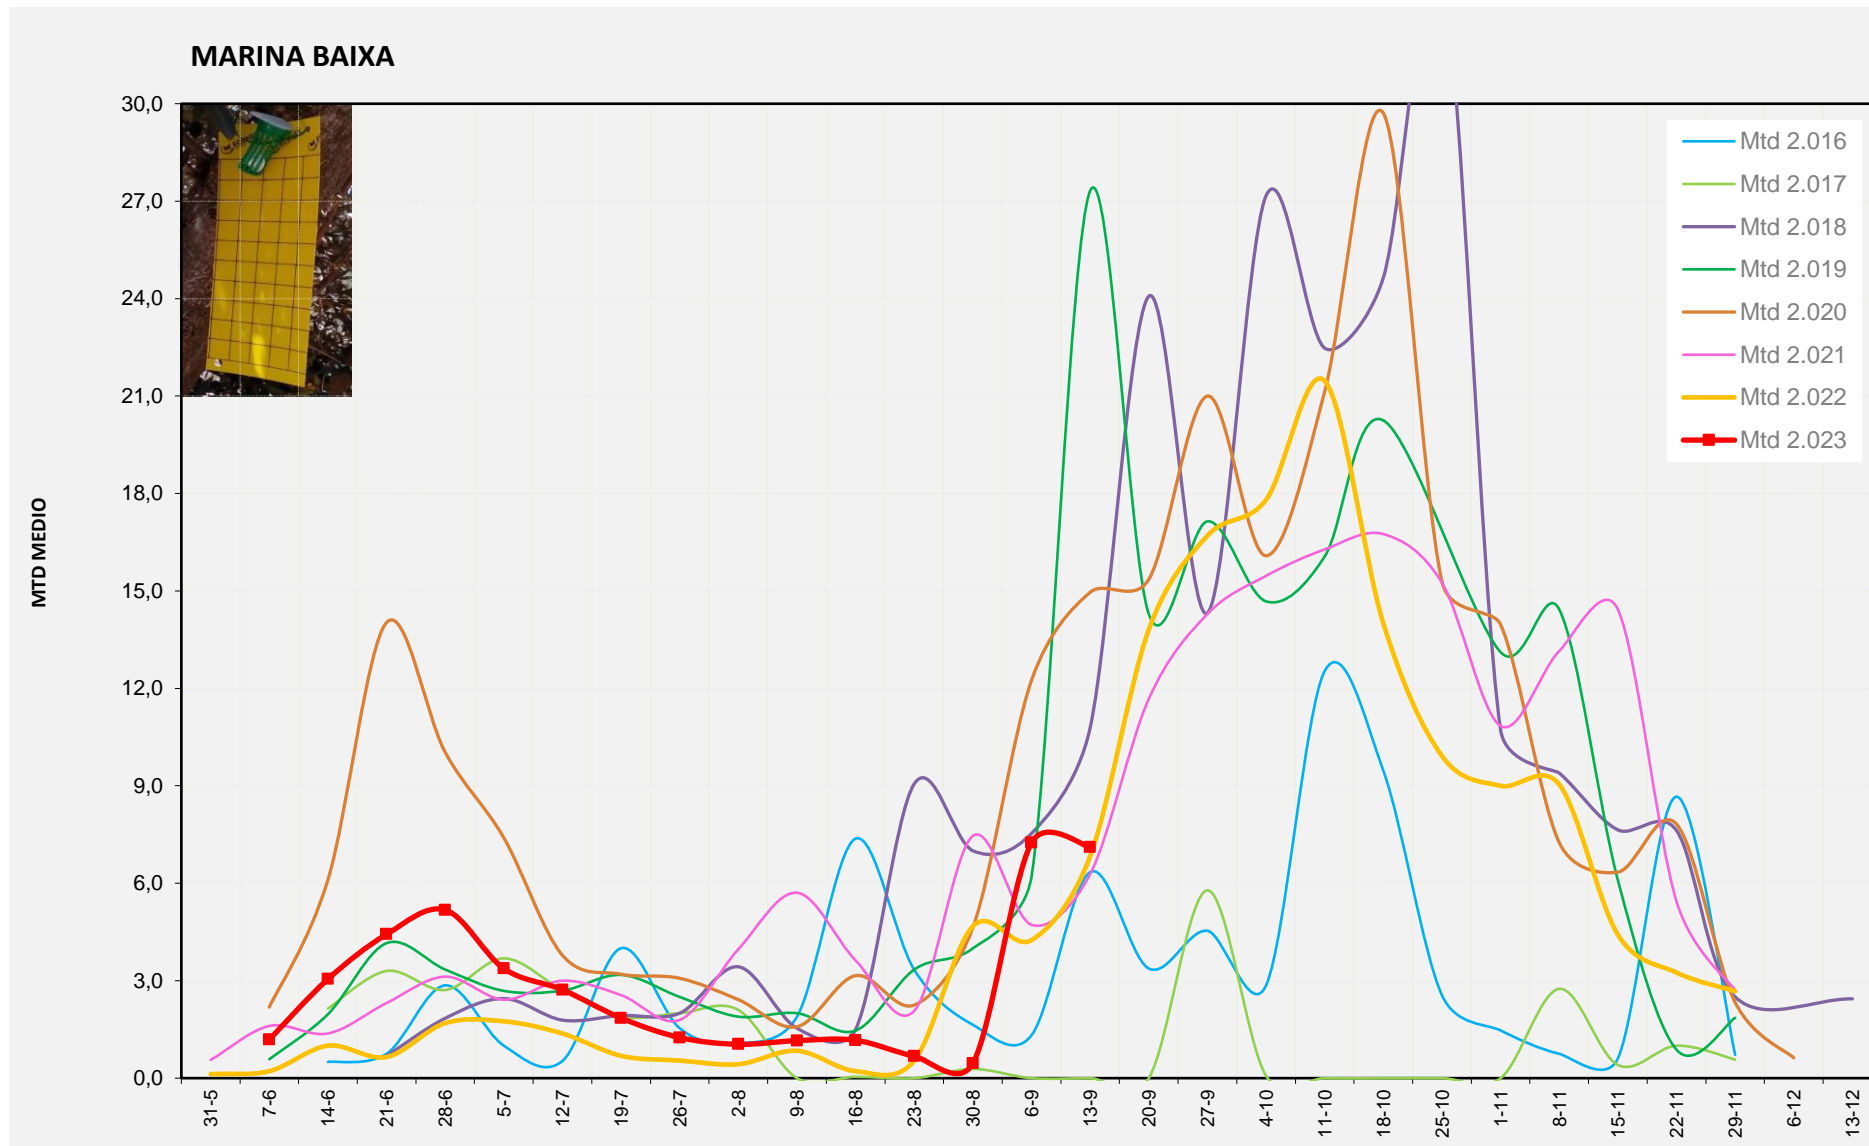

Setmana 37 MARINA BAIXA

Nº Trampes instal·lades: 4
% comptat última setmana: 100,00%

	MTD MITJÀ
2.016	6,34
2.017	0,00
2.018	10,79
2.019	27,32
2.020	14,96
2.021	6,29
2.022	6,83
2.023	7,11

MTD: Mosques/Trampa/Dia