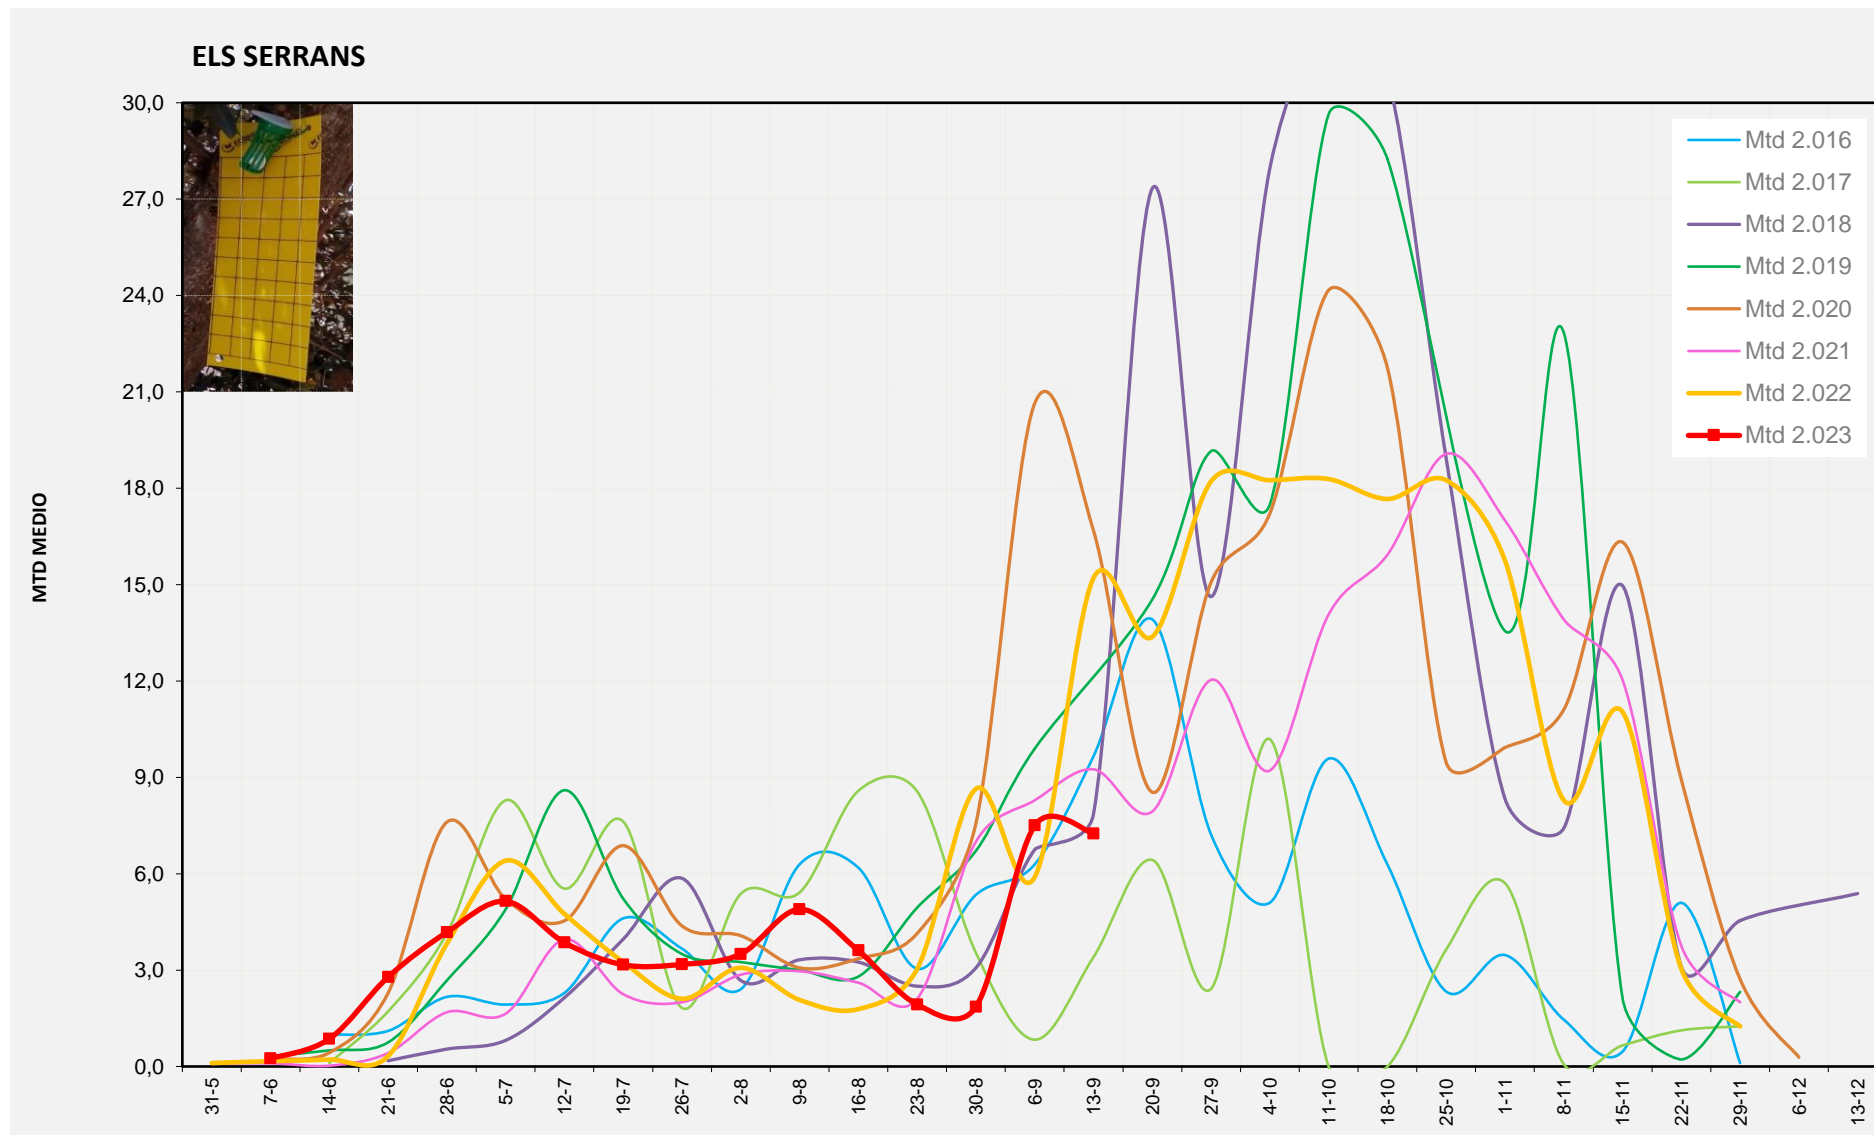

Setmana 37 ELS SERRANS

Nº Trampes instal·lades: 4
% comptat última setmana: 100,00%

MTD MITJÀ	
2.016	9,66
2.017	3,41
2.018	7,86
2.019	
2.020	16,68
2.021	9,25
2.022	15,21
2.023	7,25

MTD: Mosques/Trampa/Dia