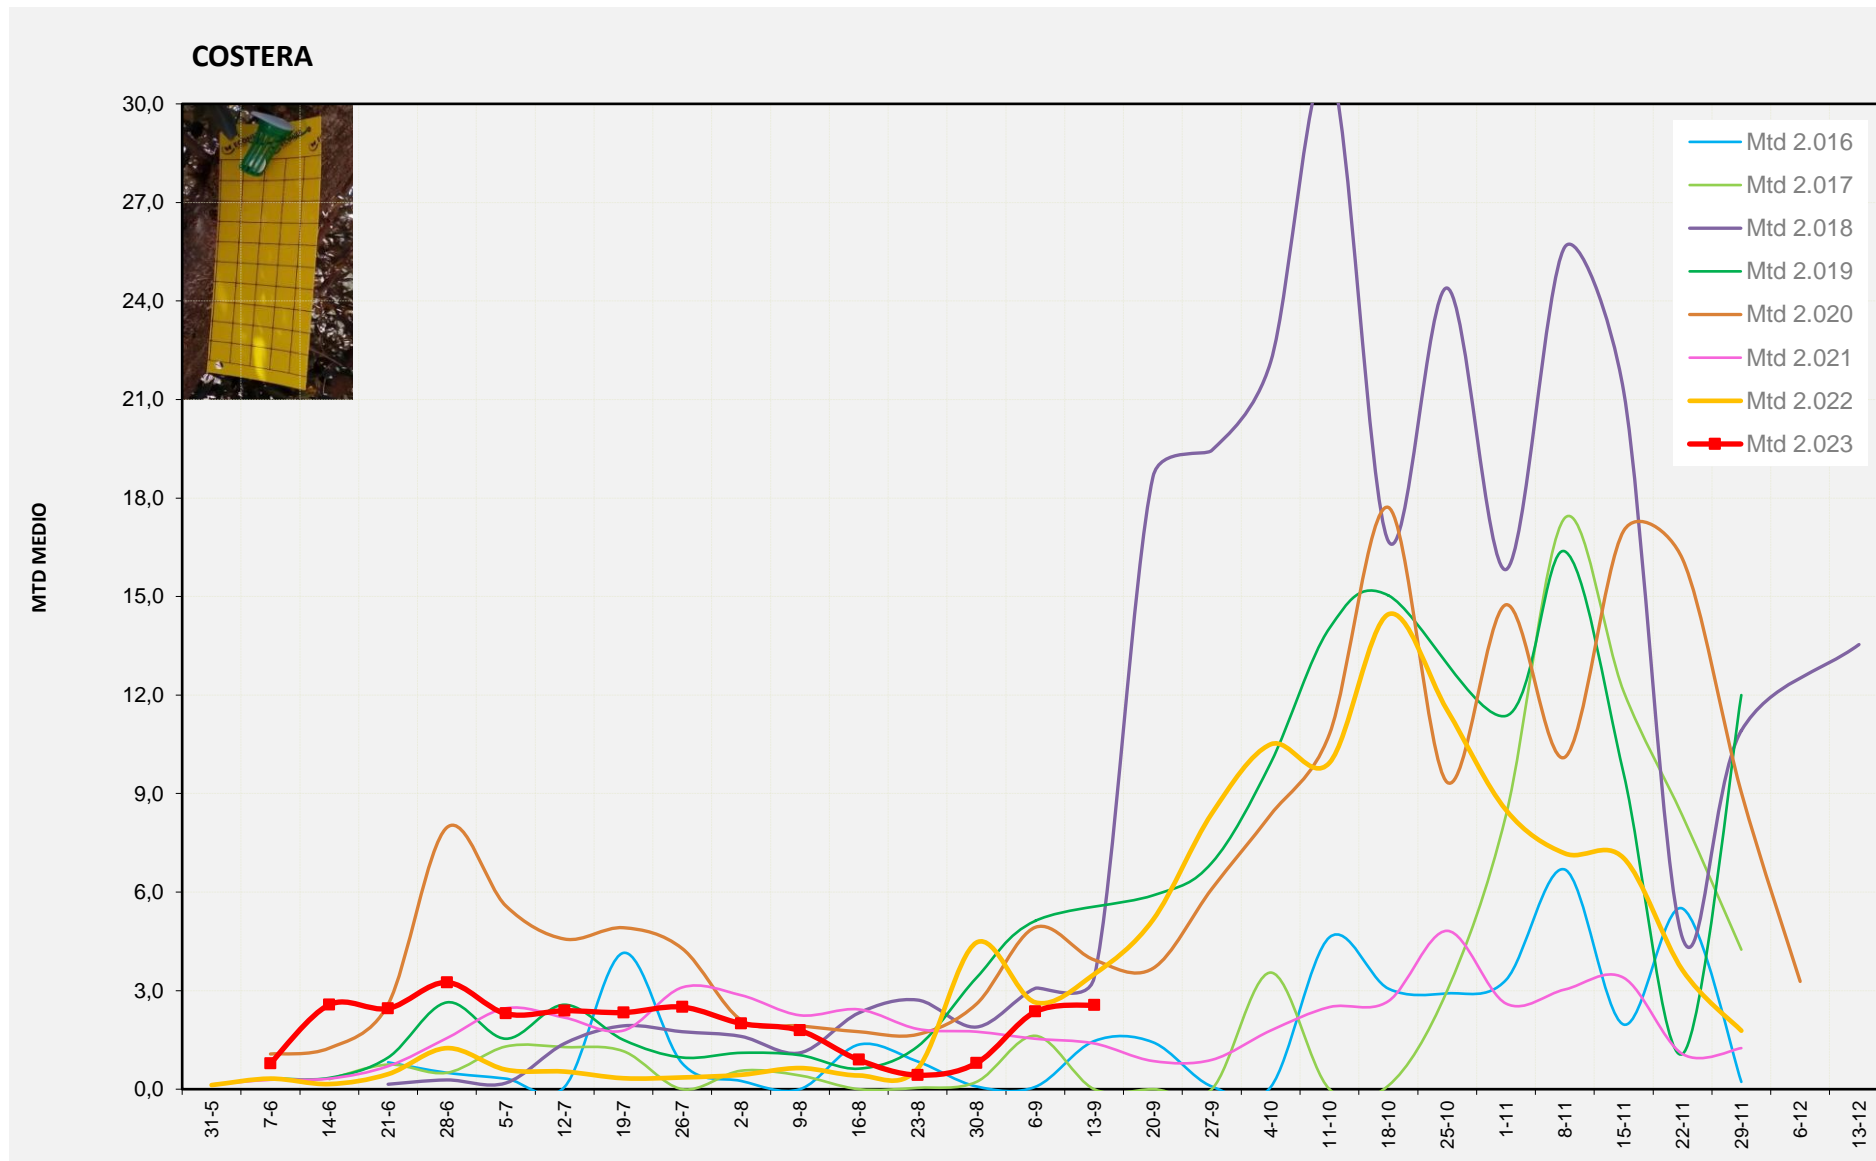

Setmana 37 COSTERA

Nº Trampes instal·lades: 4
% comptat última setmana: 100,00%

MTD MITJÀ	
2.016	1,46
2.017	0,00
2.018	3,39
2.019	
2.020	3,94
2.021	1,39
2.022	3,50
2.023	2,56

MTD: Mosques/Trampa/Dia