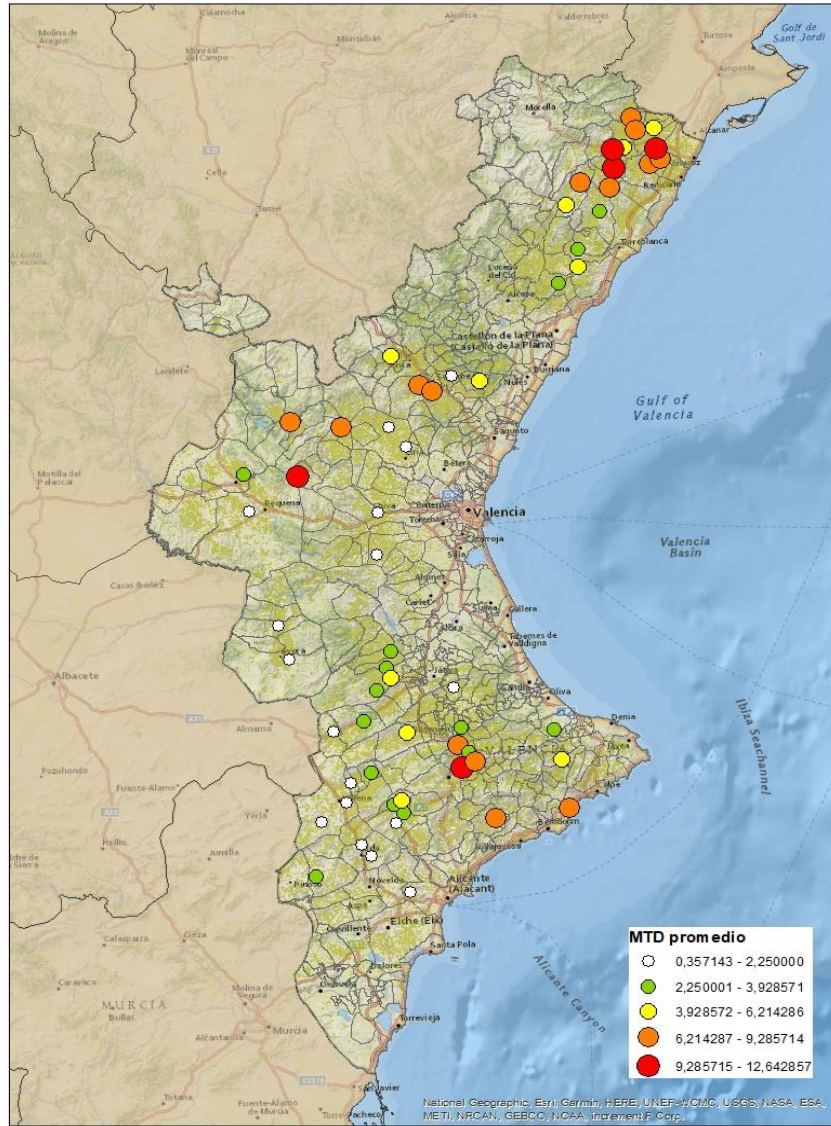

LA VALL D'ALBAIDA

ALACANT

MARINA ALTA

EL COMTAT

MARINA BAIXA

ALCOIÀ

ALT VINALOPÓ

ALACANTÍ

VINALOPÓ MITJÀ

Setmana 37 Resum per zones

MTD: Mosques/Trampa/Dia

MTD BACTROCERA OLEAE

% TRAMPES REVISADES

Setmana 37 Isomosques. Nivells poblacionals i tendència de la població silvestre

Nivell Poblacional Punts de control *Bactrocera oleae*

2.023

Tendència Punts de control *Bactrocera oleae* 2.023

Setmana 37 Corba poblacional Comunitat Valenciana

MTD mateixa setmana

2.016	4,11
2.017	1,08
2.018	4,71
2.019	9,86
2.020	8,89
2.021	6,22
2.022	5,91
2.023	4,75