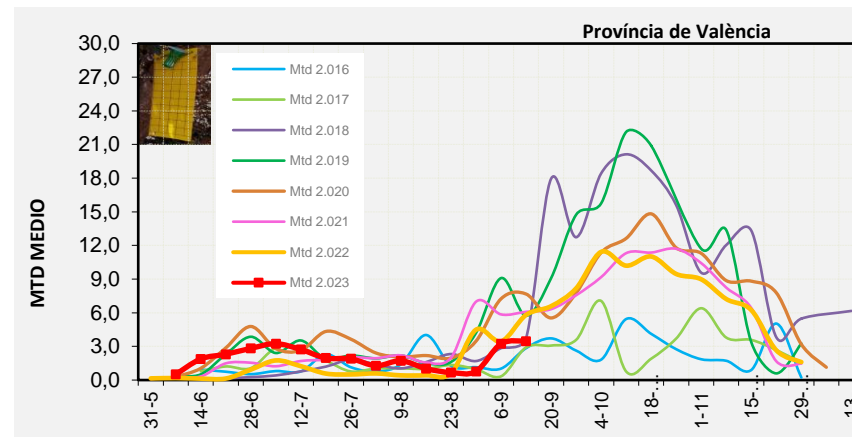

2.023

Tendència Punts de control *Bactrocera oleae* 2.023

Setmana 37 Corba poblacional Comunitat Valenciana

MTD mateixa setmana

2.016	4,11
2.017	1,08
2.018	4,71
2.019	9,86
2.020	8,89
2.021	6,22
2.022	5,91
2.023	4,75

% comptat última setmana: 100,00%

MTD: Mosques/Trampa/Dia

Setmana 37 Corbes poblacionals províncies

	MTD mitjà		
	Castelló	València	Alacant
2.016	5,54	2,84	3,94
2.017	0,37	2,92	0,00
2.018	5,39	3,74	4,96
2.019		5,74	11,92
2.020	12,90	7,67	5,82
2.021	8,94	6,08	3,35
2.022	5,23	5,81	6,73
2.023	6,81	3,48	3,87

% comptat última setmana: 100,00%

MTD: Mosques/Trampa/Dia

% comptat última setmana: 100,00%

% comptat última setmana: 100,00%

Setmana 37 BAIX MAESTRAT

Nº Trampes instal·lades: 20
 % comptat última setmana: 100,00%