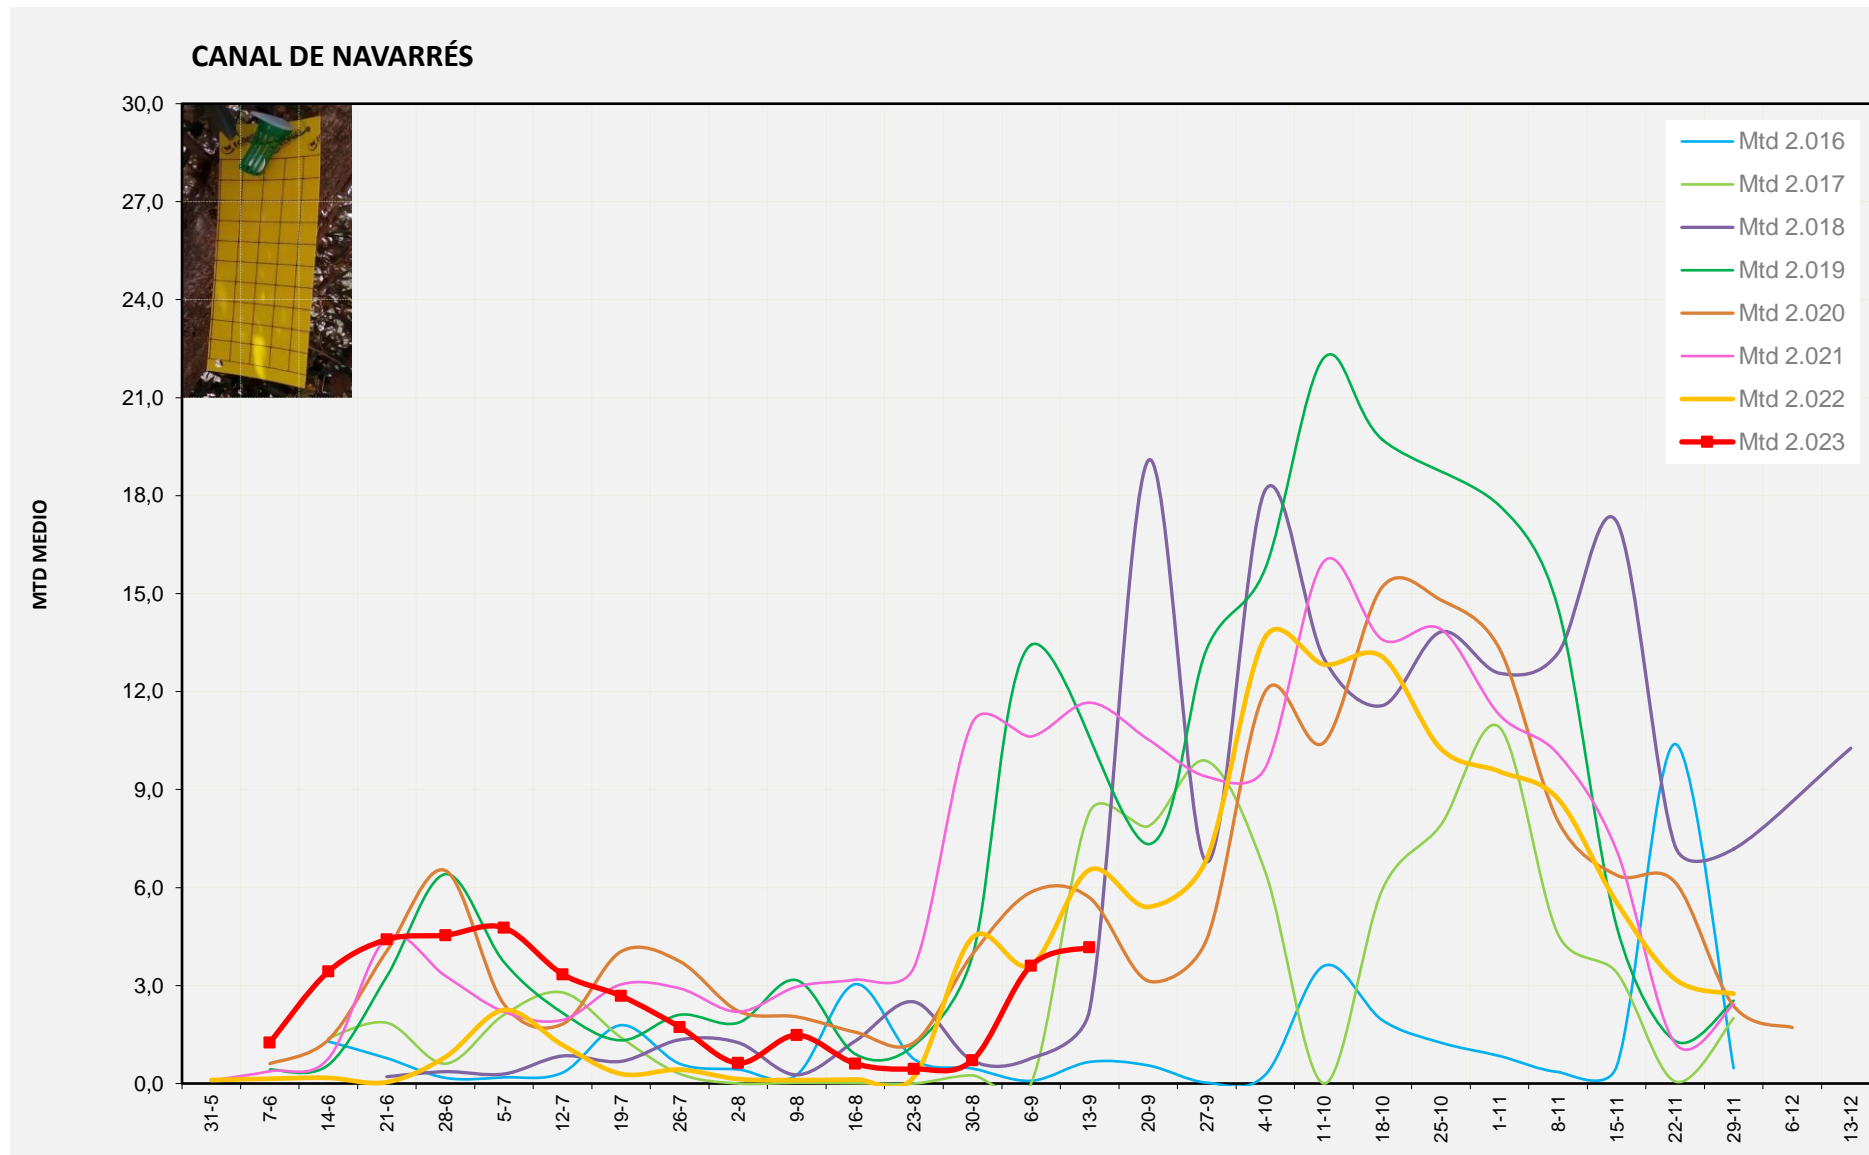

MTD MITJÀ	
2.016	0,86
2.017	8,53
2.018	2,13
2.019	
2.020	6,46
2.021	5,46
2.022	6,42
2.023	1,54

MTD: Mosques/Trampa/Dia

Setmana 37 CANAL DE NAVARRÉS

Nº Trampes instal·lades: 8
 % comptat última setmana: 100,00%

MTD MITJÀ	
2.016	0,66
2.017	8,31
2.018	2,25
2.019	
2.020	5,69
2.021	11,66
2.022	6,54
2.023	4,17

MTD: Mosques/Trampa/Dia

Setmana 37 COSTERA

Nº Trampes instal·lades: 4
 % comptat última setmana: 100,00%

MTD MITJÀ	
2.016	1,46
2.017	0,00
2.018	3,39
2.019	
2.020	3,94
2.021	1,39
2.022	3,50
2.023	2,56