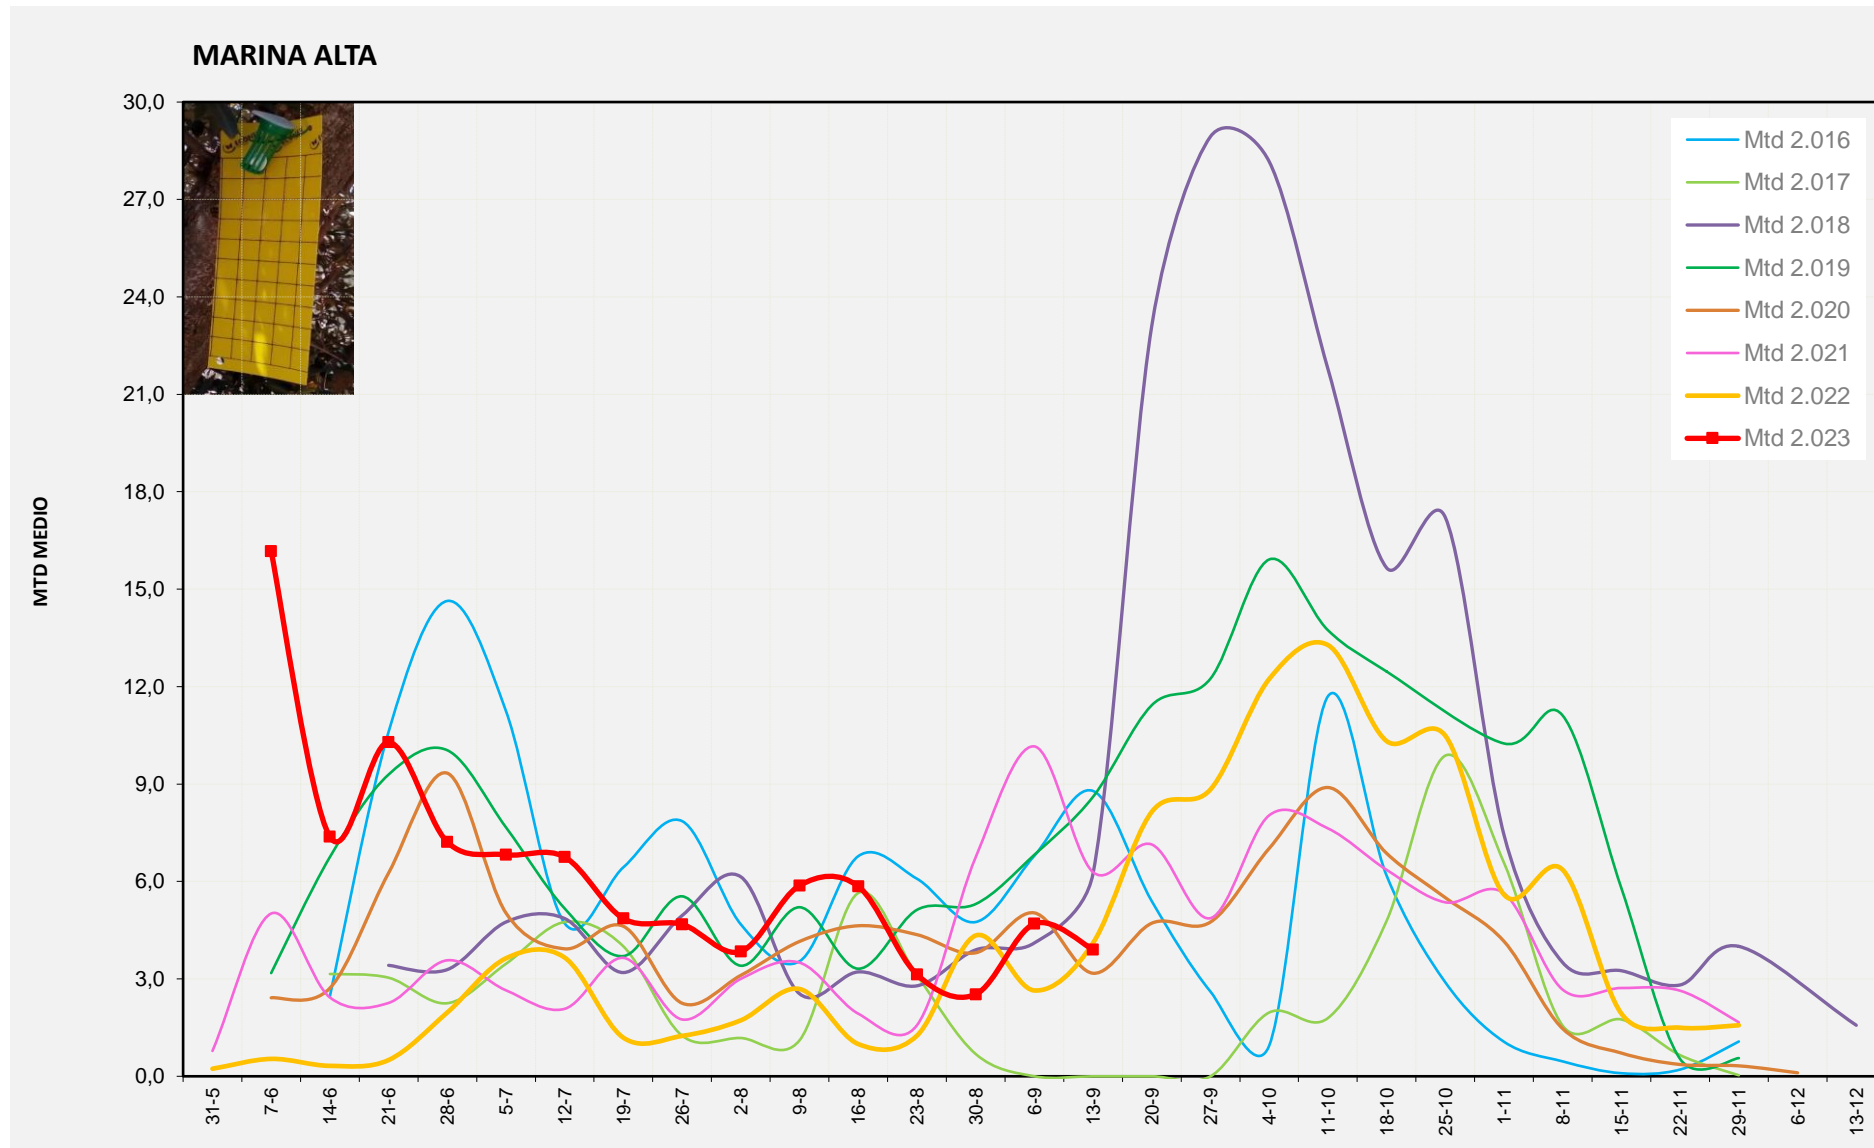

Setmana 37 MARINA ALTA

Nº Trampes instal·lades: 4
% comptat última setmana: 100,00%

MTD MITJÀ	
2.016	8,79
2.017	0,00
2.018	6,25
2.019	8,61
2.020	3,17
2.021	6,29
2.022	4,11
2.023	3,90

MTD: Mosques/Trampa/Dia