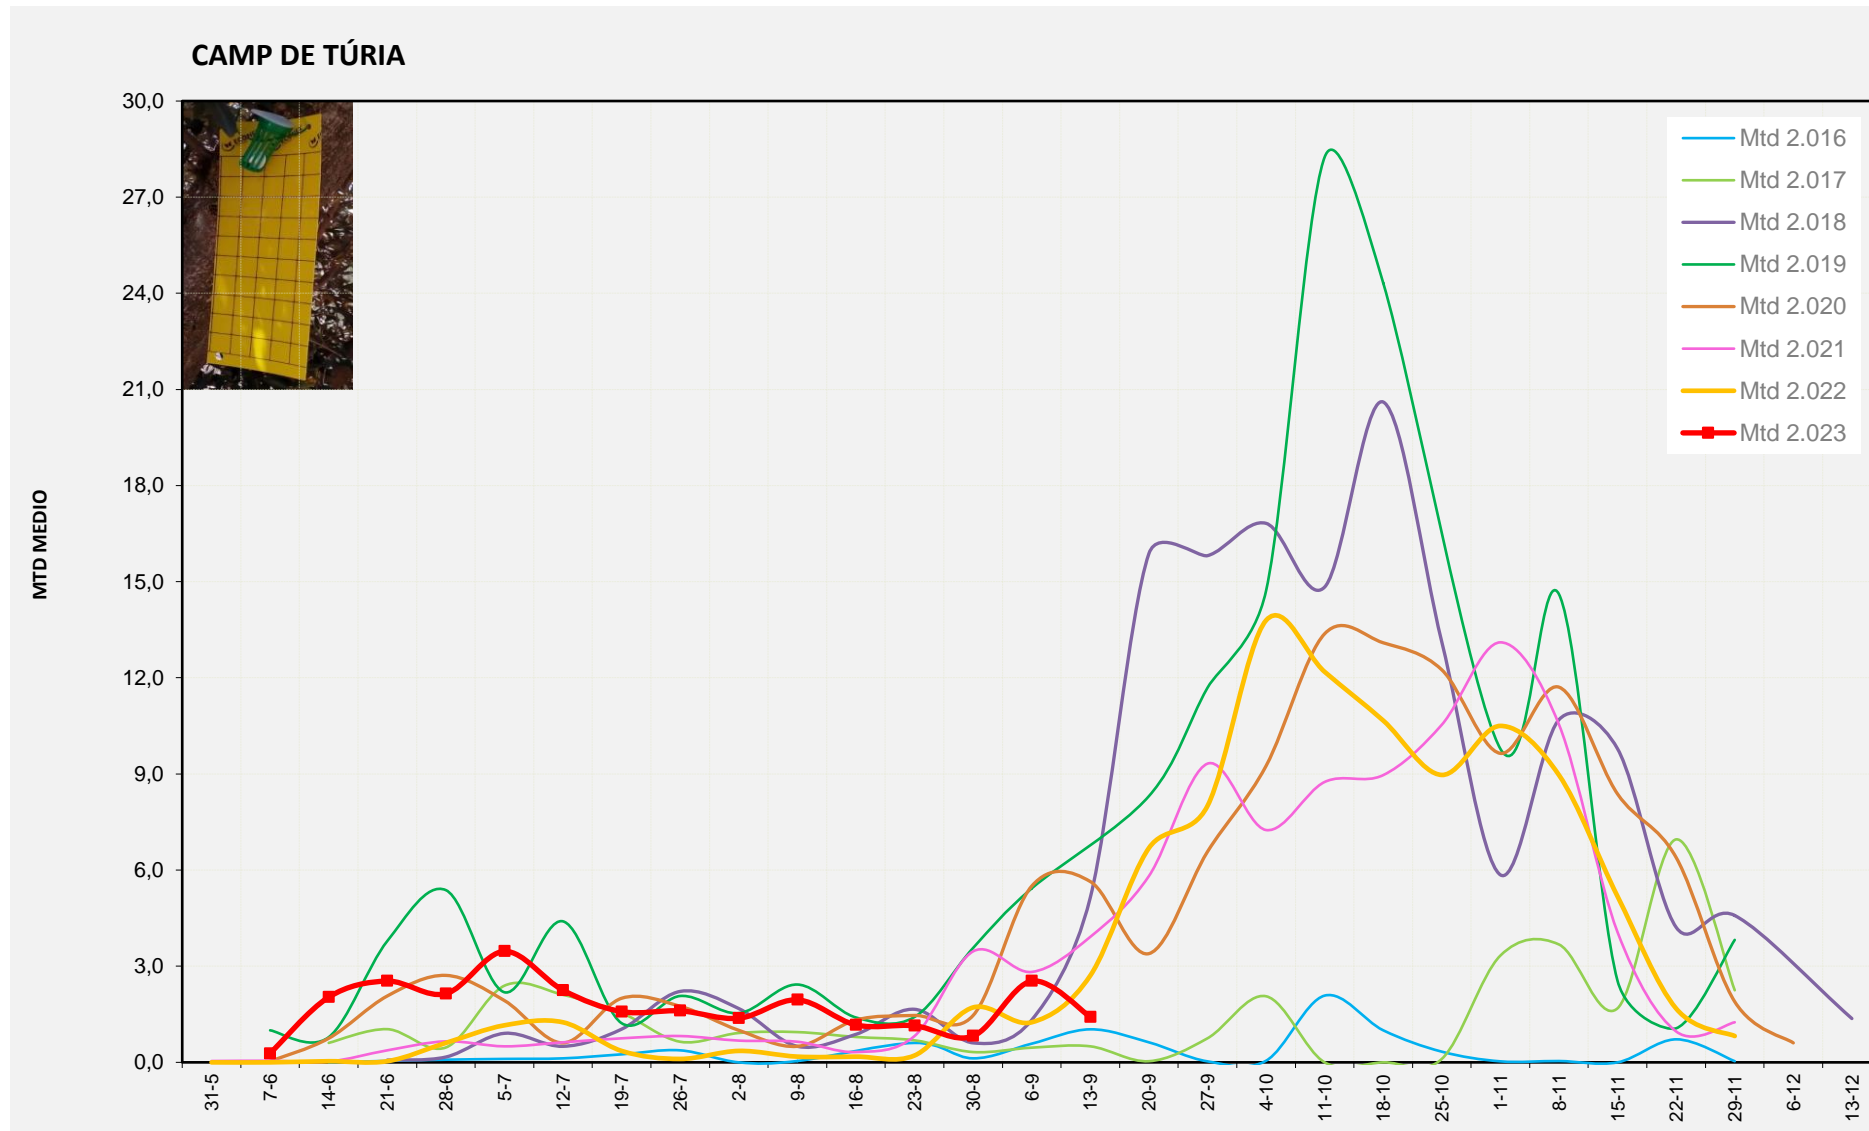

Setmana 37 CAMP DE TÚRIA

Nº Trampes instal·lades: 4
% comptat última setmana: 100,00%

MTD MITJÀ	
2.016	1,03
2.017	0,50
2.018	5,14
2.019	
2.020	5,64
2.021	3,92
2.022	2,71
2.023	1,42

MTD: Mosques/Trampa/Dia