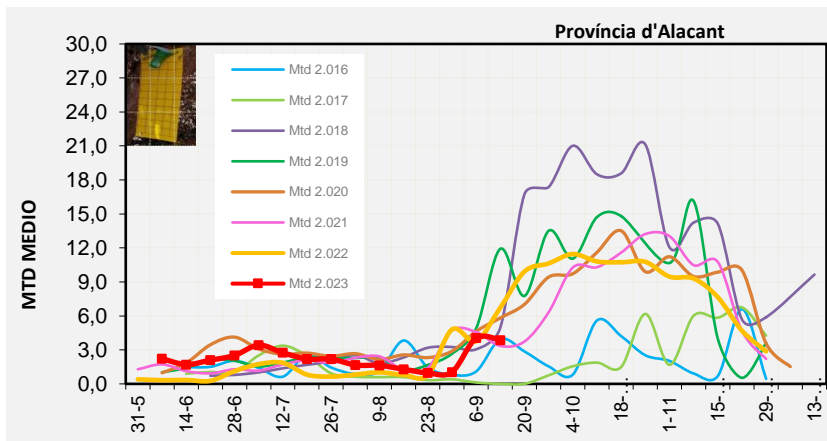

% comptat última setmana: 100,00%

% comptat última setmana: 100,00%