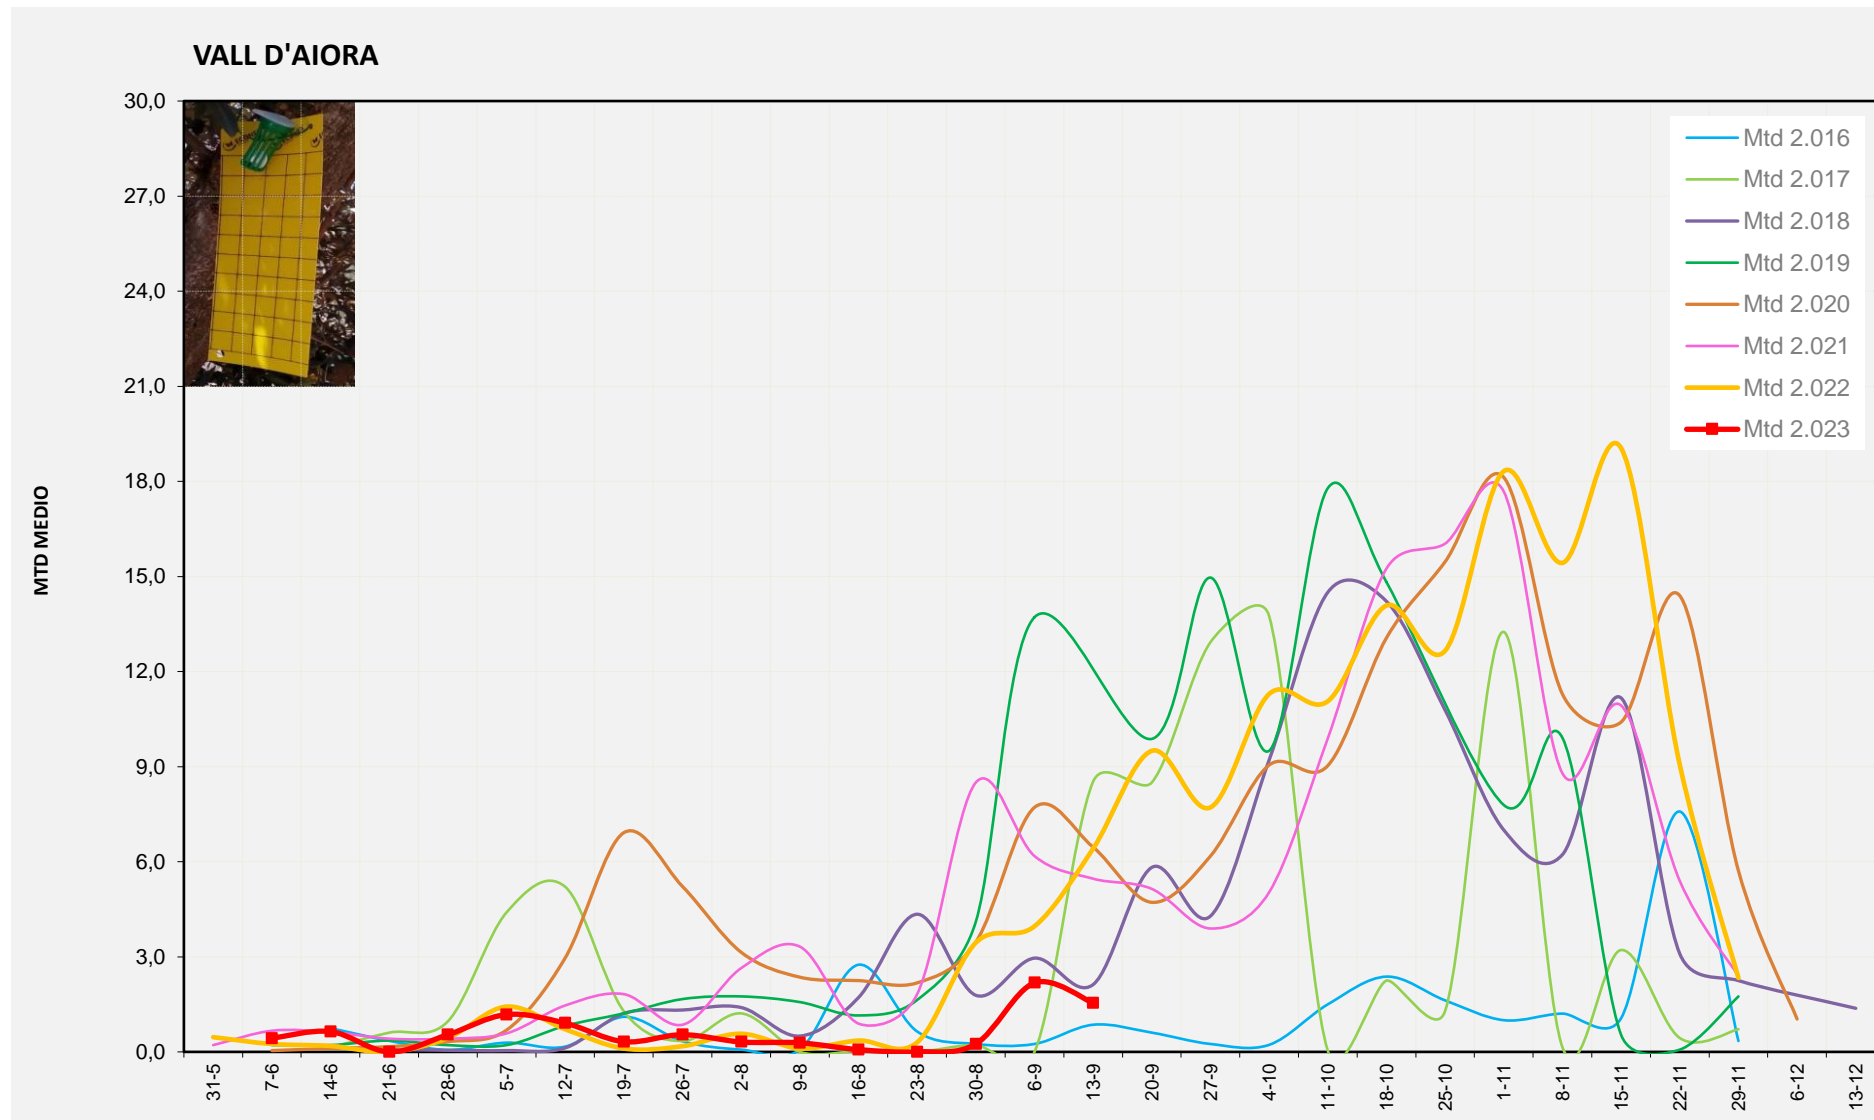

Setmana 37 VALL D'AIORA

Nº Trampes instal·lades: 4
% comptat última setmana: 100,00%

MTD MITJÀ	
2.016	0,86
2.017	8,53
2.018	2,13
2.019	
2.020	6,46
2.021	5,46
2.022	6,42
2.023	1,54

MTD: Mosques/Trampa/Dia