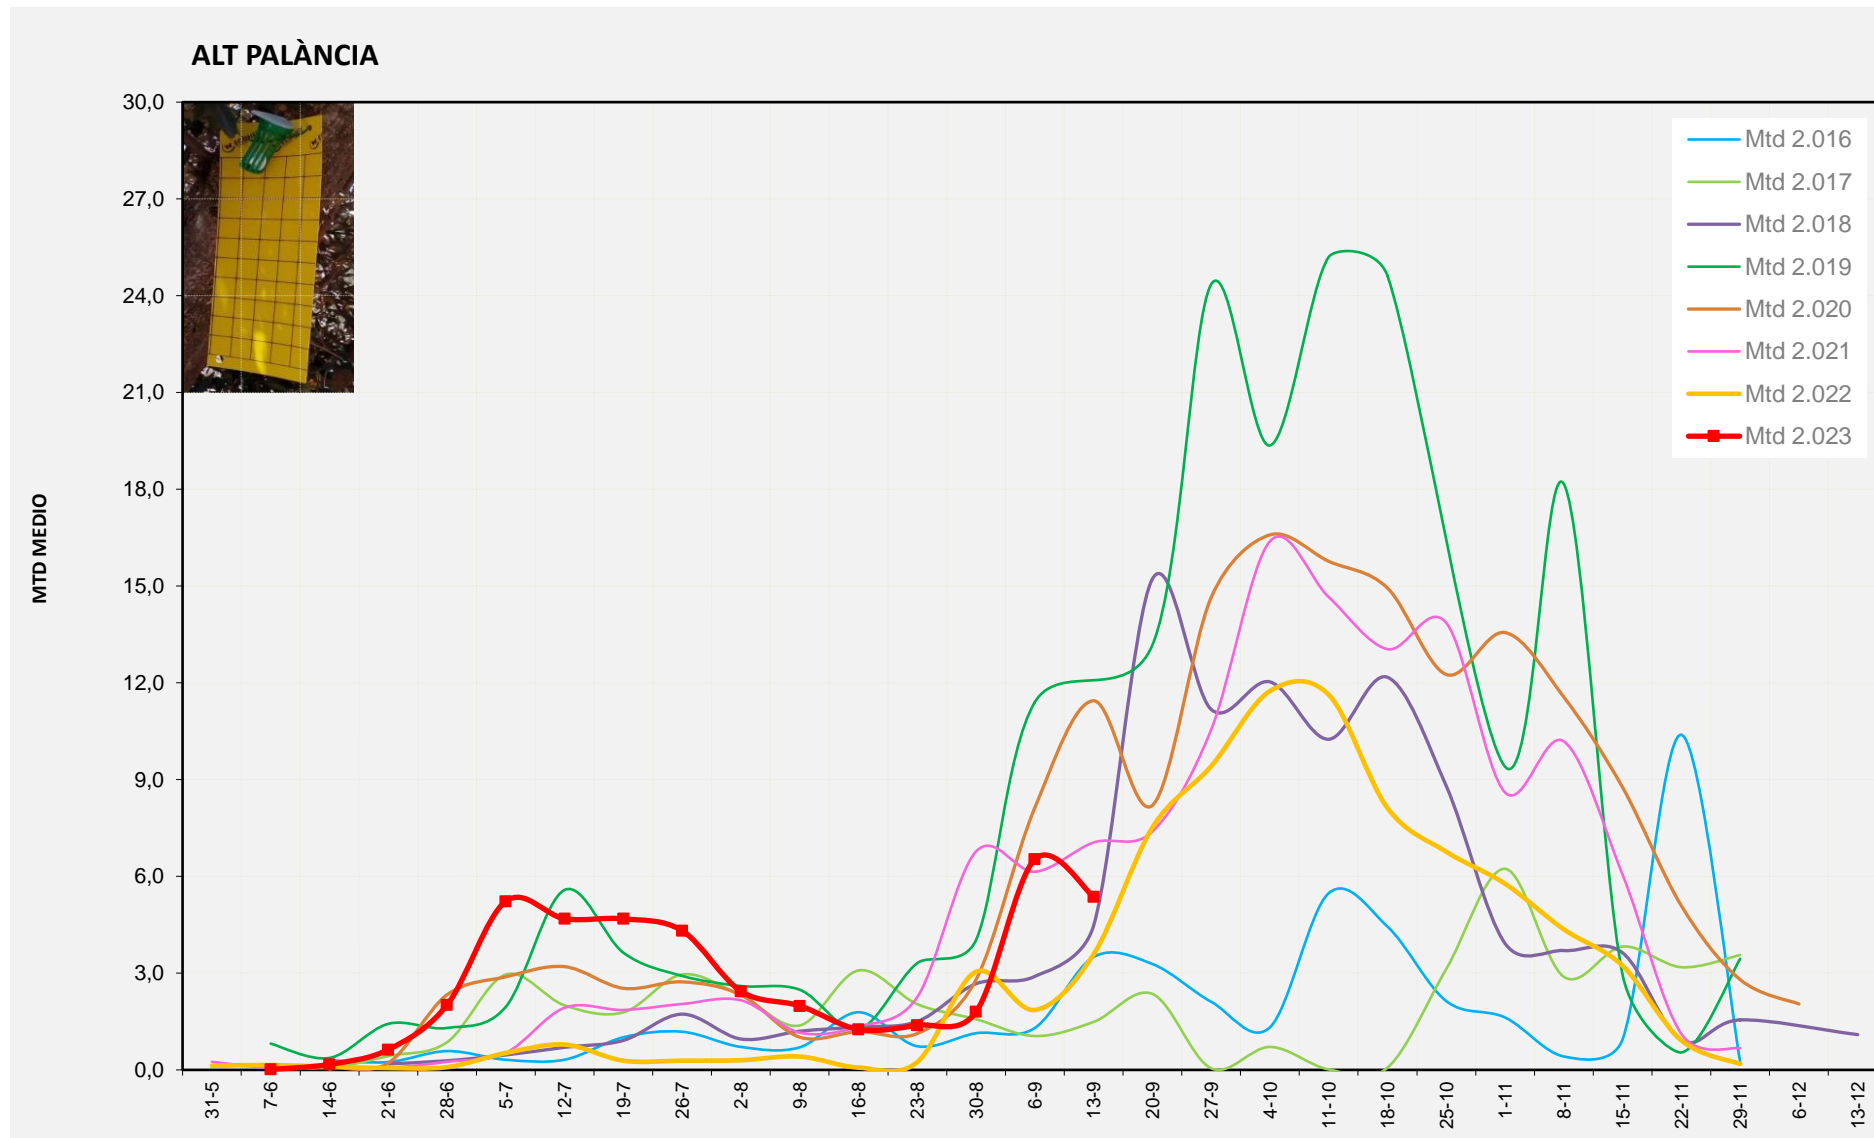

Setmana 37 ALT PALÀNCIA

Nº Trampes instal·lades: 10
% comptat última setmana: 100,00%

MTD MITJÀ	
2.016	3,50
2.017	1,49
2.018	4,47
2.019	
2.020	11,44
2.021	7,05
2.022	3,58
2.023	5,37

MTD: Mosques/Trampa/Dia