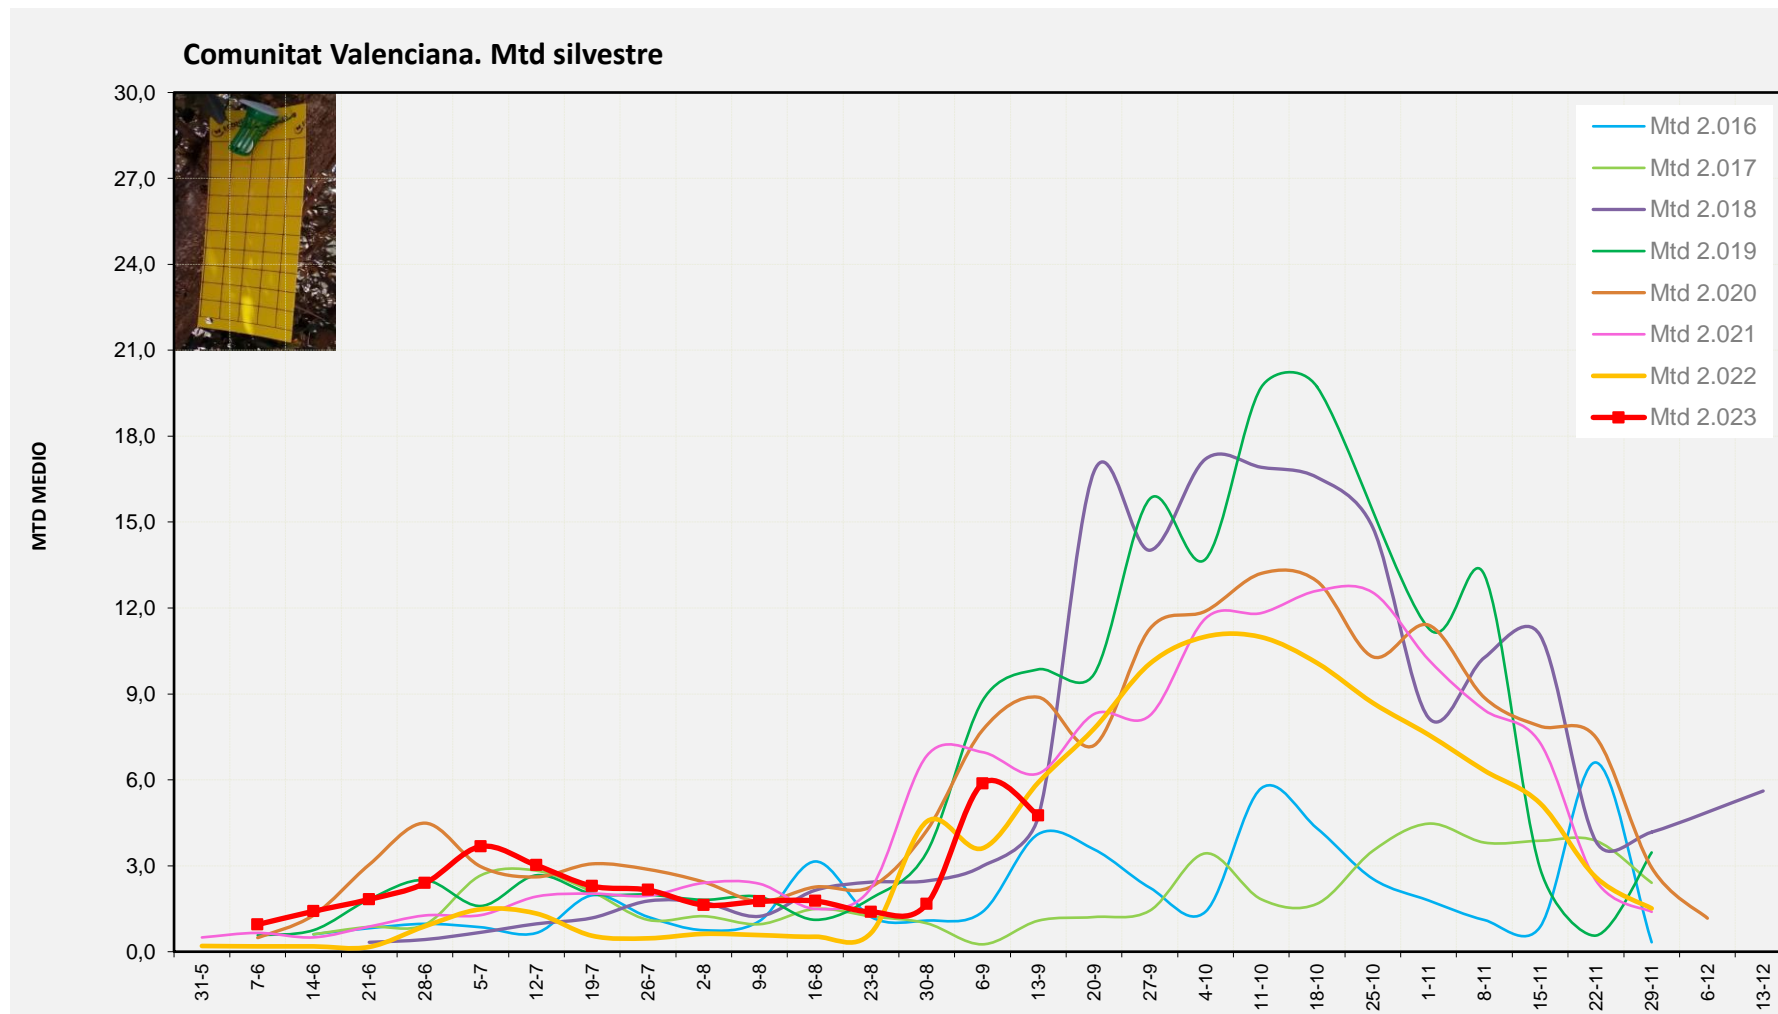

Setmana 37 Corba poblacional Comunitat Valenciana

MTD mateixa setmana

2.016	4,11
2.017	1,08
2.018	4,71
2.019	9,86
2.020	8,89
2.021	6,22
2.022	5,91
2.023	4,75

% comptat última setmana: 100,00%

MTD: Mosques/Trampa/Dia