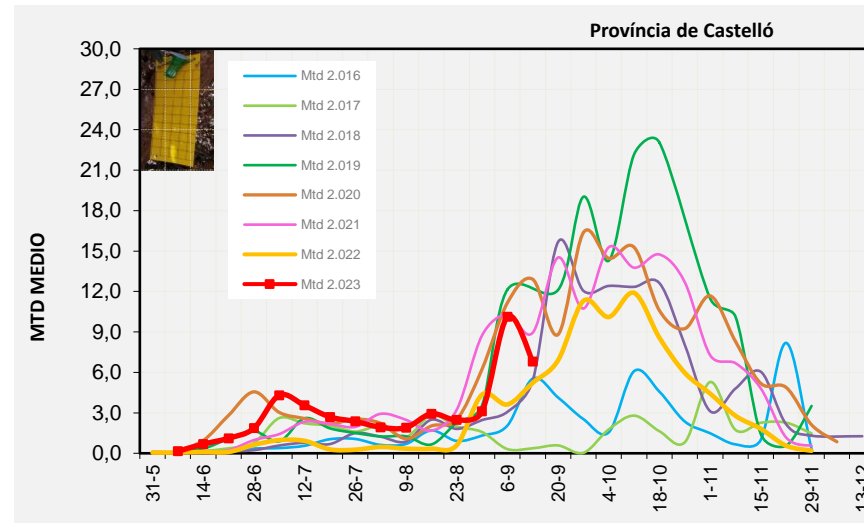

2.023

Tendència Punts de control *Bactrocera oleae* 2.023

Setmana 37 Corba poblacional Comunitat Valenciana

MTD mateixa setmana

2.016	4,11
2.017	1,08
2.018	4,71
2.019	9,86
2.020	8,89
2.021	6,22
2.022	5,91
2.023	4,75

% comptat última setmana: 100,00%

MTD: Mosques/Trampa/Dia

Setmana 37 Corbes poblacionals províncies

	MTD mitjà		
	Castelló	València	Alacant
2.016	5,54	2,84	3,94
2.017	0,37	2,92	0,00
2.018	5,39	3,74	4,96
2.019		5,74	11,92
2.020	12,90	7,67	5,82
2.021	8,94	6,08	3,35
2.022	5,23	5,81	6,73
2.023	6,81	3,48	3,87

% comptat última setmana: 100,00%

MTD: Mosques/Trampa/Dia

% comptat última setmana: 100,00%

% comptat última setmana: 100,00%

Setmana 37 BAIX MAESTRAT

Nº Trampes instal·lades: 20
 % comptat última setmana: 100,00%