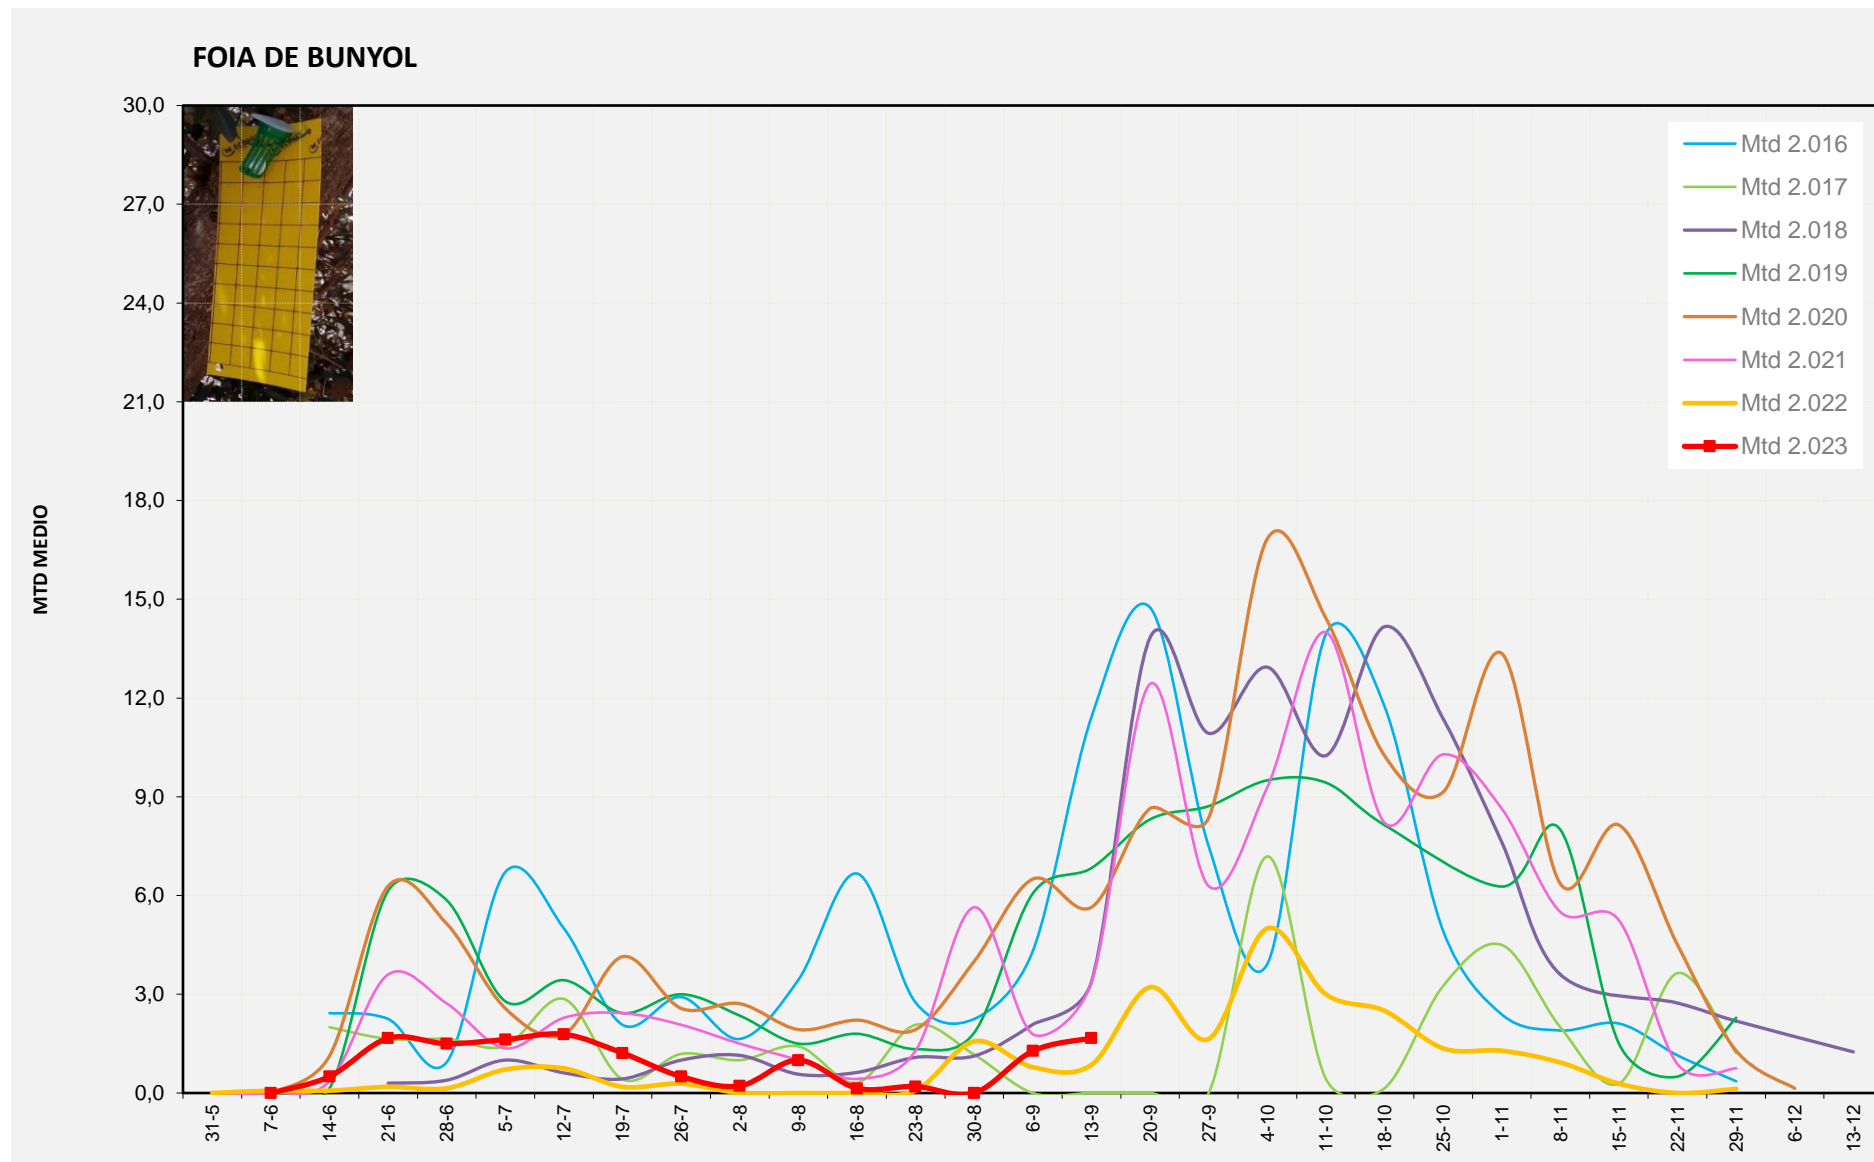

	<u>MTD MITJÀ</u>
2.016	11,42
2.017	0,00
2.018	3,38
2.019	6,83
2.020	5,64
2.021	3,36
2.022	0,86
2.023	1,67

MTD: Mosques/Trampa/Dia

Setmana 37 RIBERA ALTA

Nº Trampes instal·lades: 2
 % comptat última setmana: 100,00%