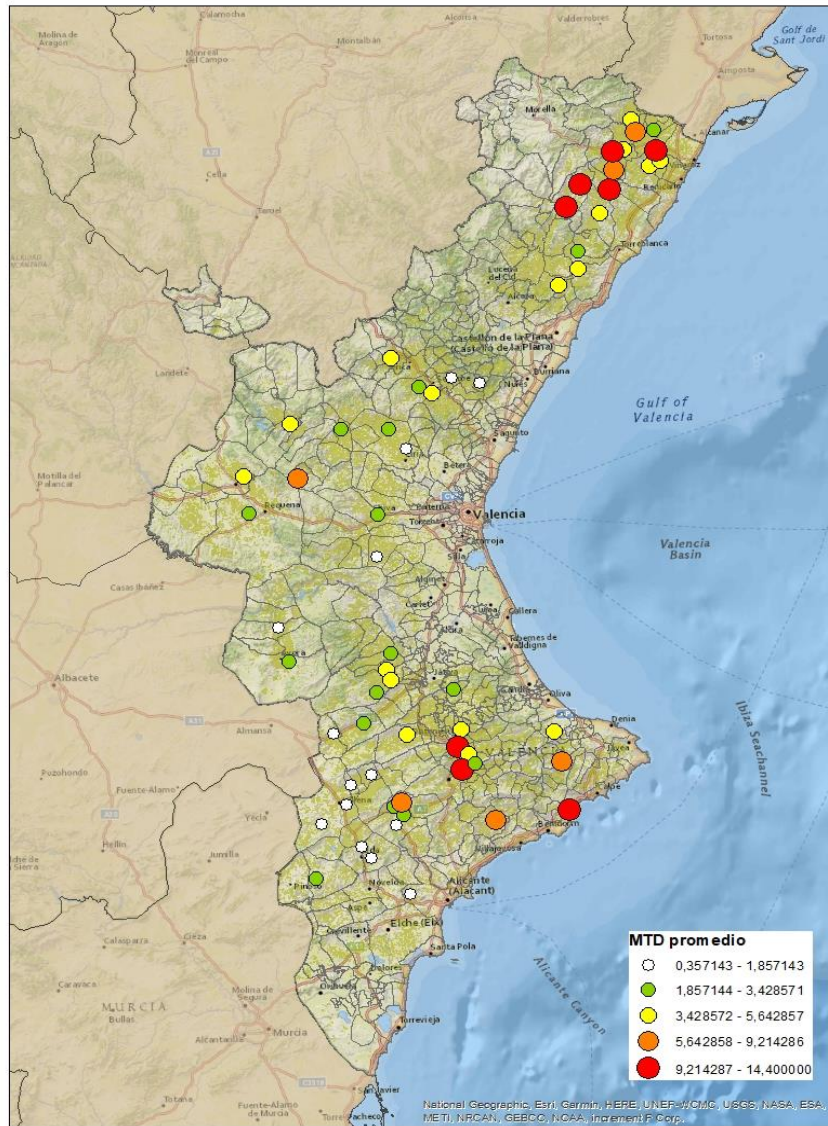

### VALÈNCIA

ELS SERRANS  
CAMP DE TÚRIA  
PLANA D'UTIEL-REQUENA  
FOIA DE BUNYOL  
RIBERA ALTA  
VALL D'AIORA  
CANAL DE NAVARRÉS  
LA COSTERA  
LA VALL D'ALBAIDA

### ALACANT

MARINA ALTA  
EL COMTAT  
MARINA BAIXA  
ALCOIÀ  
ALT VINALOPÓ  
ALACANTÍ  
VINALOPÓ MITJÀ

Setmana 38 Resum per zones

MTD: Mosques/Trampa/Dia

MTD BACTROCERA OLEAE

% TRAMPES REVISADES

Setmana 38 Isomosques. Nivells poblacionals i tendència de la població silvestre

Nivell Poblacional Punts de control *Bactrocera oleae*

2.023

Tendència Punts de control *Bactrocera oleae* 2.023

Setmana 38 Corbes poblacionals províncies

	MTD mitjà		
	Castelló	València	Alacant
2.016	4,14	3,72	2,86
2.017	0,58	3,07	0,01
2.018	15,67	17,95	16,74
2.019	12,12	9,09	7,76
2.020	8,81	5,54	7,02
2.021	14,52	6,32	3,74
2.022	6,90	6,59	9,92
2.023	5,95	3,01	4,48