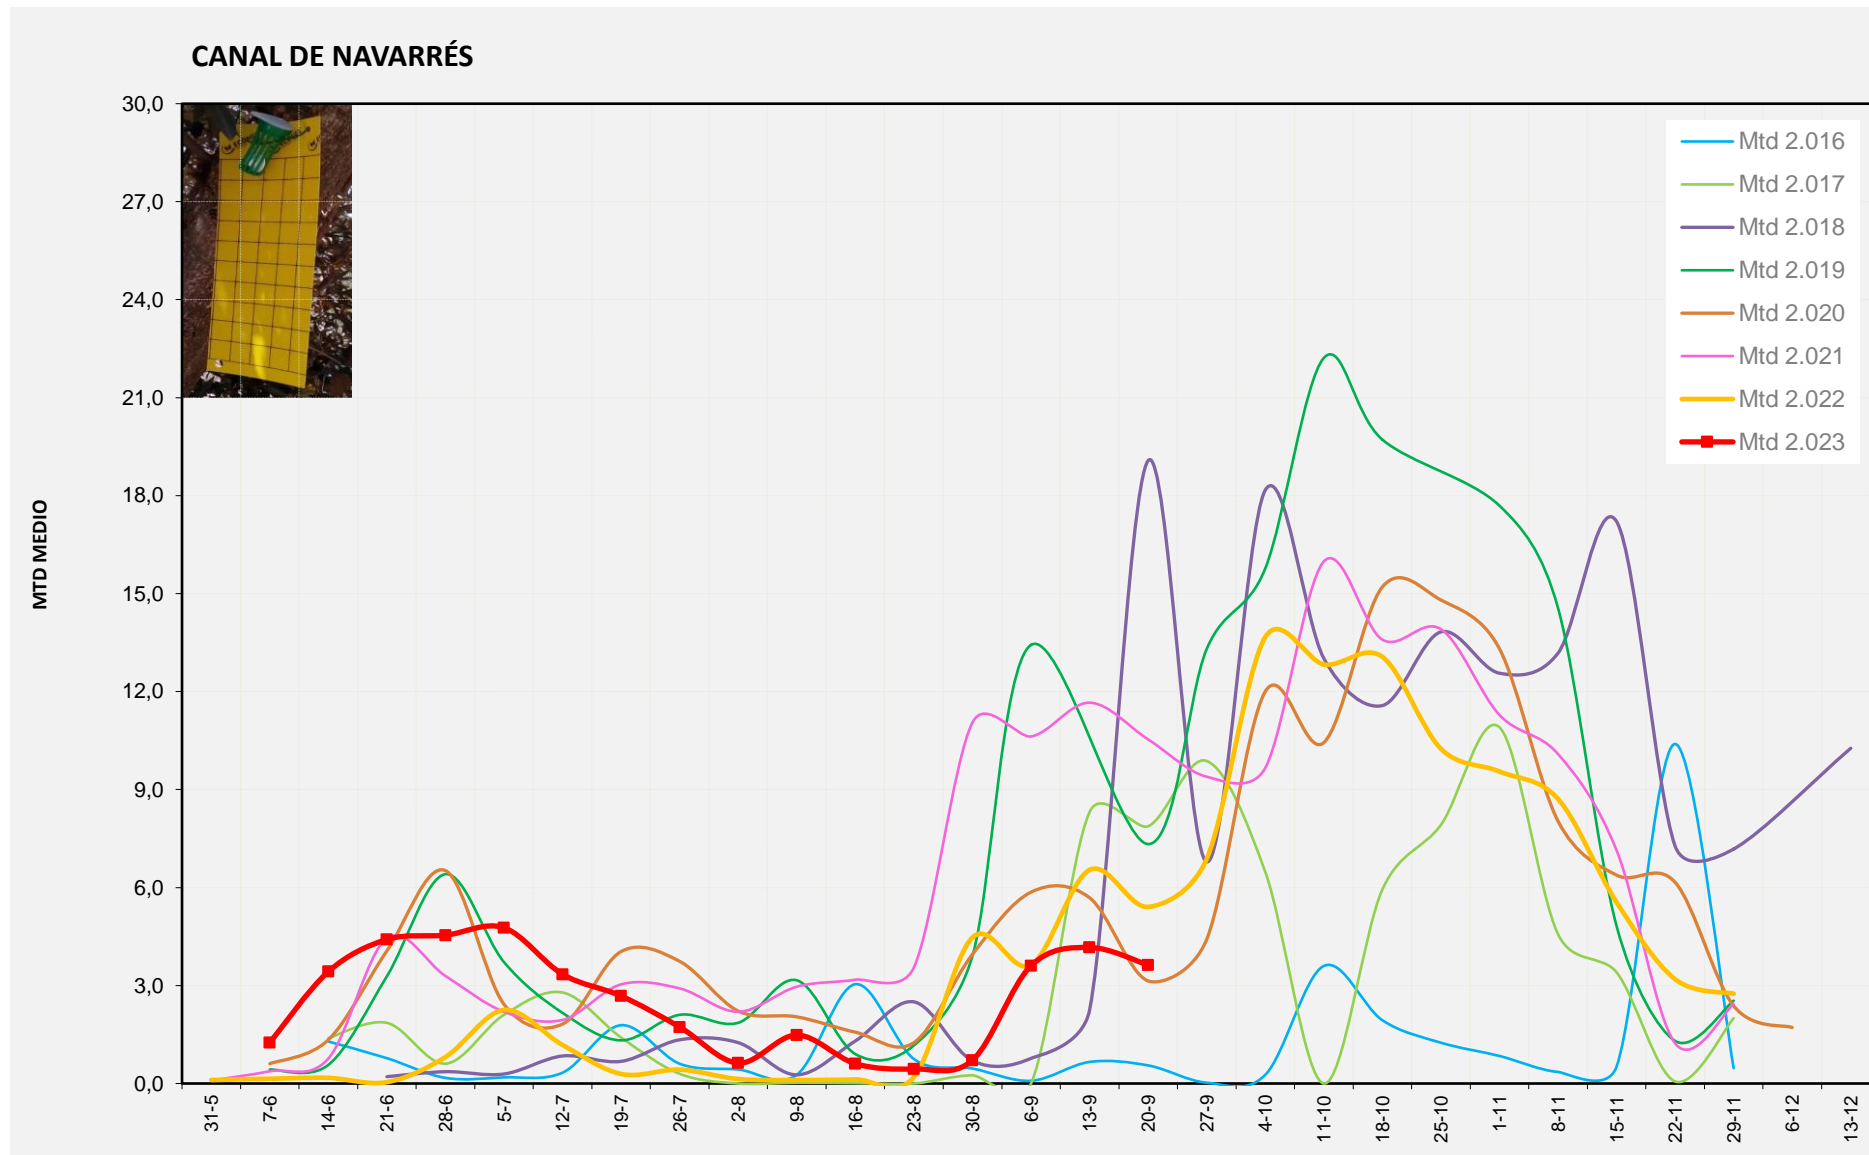

MTD MITJÀ	
2.016	0,63
2.017	0,04
2.018	15,88
2.019	8,31
2.020	3,39
2.021	5,81
2.022	6,69
2.023	1,88

MTD: Mosques/Trampa/Dia

Setmana 38 RIBERA ALTA

Nº Trampes instal·lades: 2  
 % comptat última setmana: 100,00%

MTD MITJÀ	
2.016	0,75
2.017	0,00
2.018	13,25
2.019	12,88
2.020	0,60
2.021	4,29
2.022	0,36
2.023	1,00

MTD: Mosques/Trampa/Dia

Setmana 38 CANAL DE NAVARRÉS

Nº Trampes instal·lades: 8  
 % comptat última setmana: 100,00%

MTD MITJÀ	
2.016	0,55
2.017	7,88
2.018	19,07
2.019	7,33
2.020	3,14
2.021	10,54
2.022	5,41
2.023	3,63

MTD: Mosques/Trampa/Dia

Setmana 38 COMTAT

Nº Trampes instal·lades: 8  
 % comptat última setmana: 100,00%