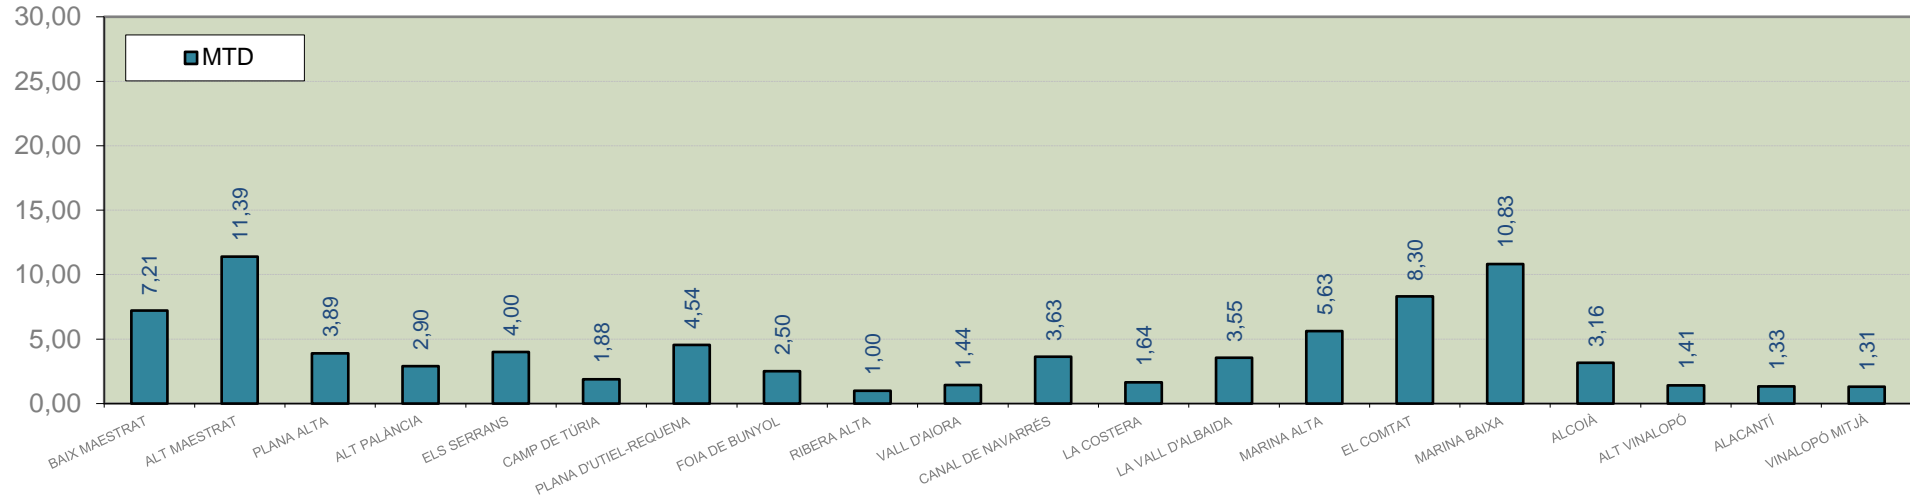

### VALÈNCIA

ELS SERRANS  
CAMP DE TÚRIA  
PLANA D'UTIEL-REQUENA  
FOIA DE BUNYOL  
RIBERA ALTA  
VALL D'AIORA  
CANAL DE NAVARRÉS  
LA COSTERA  
LA VALL D'ALBAIDA

### ALACANT

MARINA ALTA  
EL COMTAT  
MARINA BAIXA  
ALCOIÀ  
ALT VINALOPÓ  
ALACANTÍ  
VINALOPÓ MITJÀ

Setmana 38 Resum per zones

MTD: Mosques/Trampa/Dia

MTD BACTROCERA OLEAE

% TRAMPES REVISADES

Setmana 38 Isomosques. Nivells poblacionals i tendència de la població silvestre

Nivell Poblacional Punts de control *Bactrocera oleae*

2.023

Tendència Punts de control *Bactrocera oleae* 2.023

Setmana 38 Corbes poblacionals províncies

	MTD mitjà		
	Castelló	València	Alacant
2.016	4,14	3,72	2,86
2.017	0,58	3,07	0,01
2.018	15,67	17,95	16,74
2.019	12,12	9,09	7,76
2.020	8,81	5,54	7,02
2.021	14,52	6,32	3,74
2.022	6,90	6,59	9,92
2.023	5,95	3,01	4,48