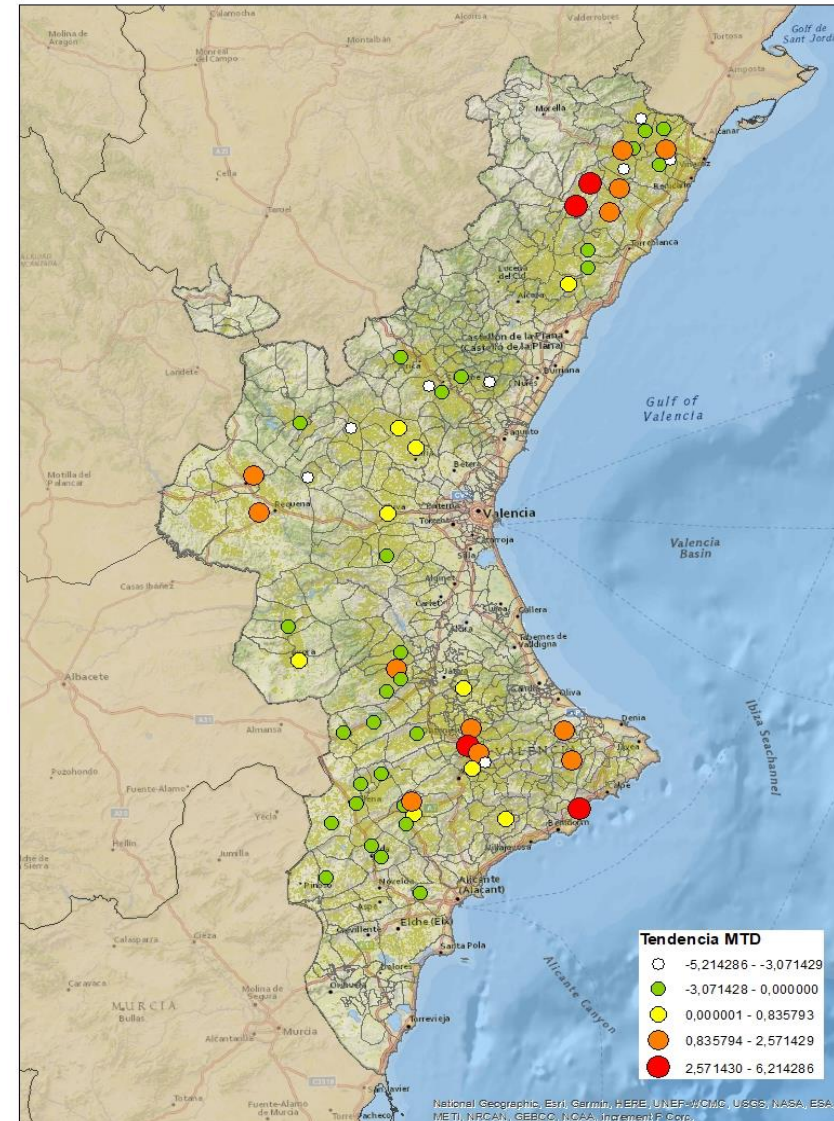

### VALÈNCIA

ELS SERRANS  
CAMP DE TÚRIA  
PLANA D'UTIEL-REQUENA  
FOIA DE BUNYOL  
RIBERA ALTA  
VALL D'AIORA  
CANAL DE NAVARRÉS  
LA COSTERA  
LA VALL D'ALBAIDA

### ALACANT

MARINA ALTA  
EL COMTAT  
MARINA BAIXA  
ALCOIÀ  
ALT VINALOPÓ  
ALACANTÍ  
VINALOPÓ MITJÀ

Setmana 38 Resum per zones

MTD: Mosques/Trampa/Dia

MTD BACTROCERA OLEAE

% TRAMPES REVISADES

Setmana 38 Isomosques. Nivells poblacionals i tendència de la població silvestre

Nivell Poblacional Punts de control *Bactrocera oleae*

2.023

Tendència Punts de control *Bactrocera oleae* 2.023

Setmana 38 Corbes poblacionals províncies

	MTD mitjà		
	Castelló	València	Alacant
2.016	4,14	3,72	2,86
2.017	0,58	3,07	0,01
2.018	15,67	17,95	16,74
2.019	12,12	9,09	7,76
2.020	8,81	5,54	7,02
2.021	14,52	6,32	3,74
2.022	6,90	6,59	9,92
2.023	5,95	3,01	4,48