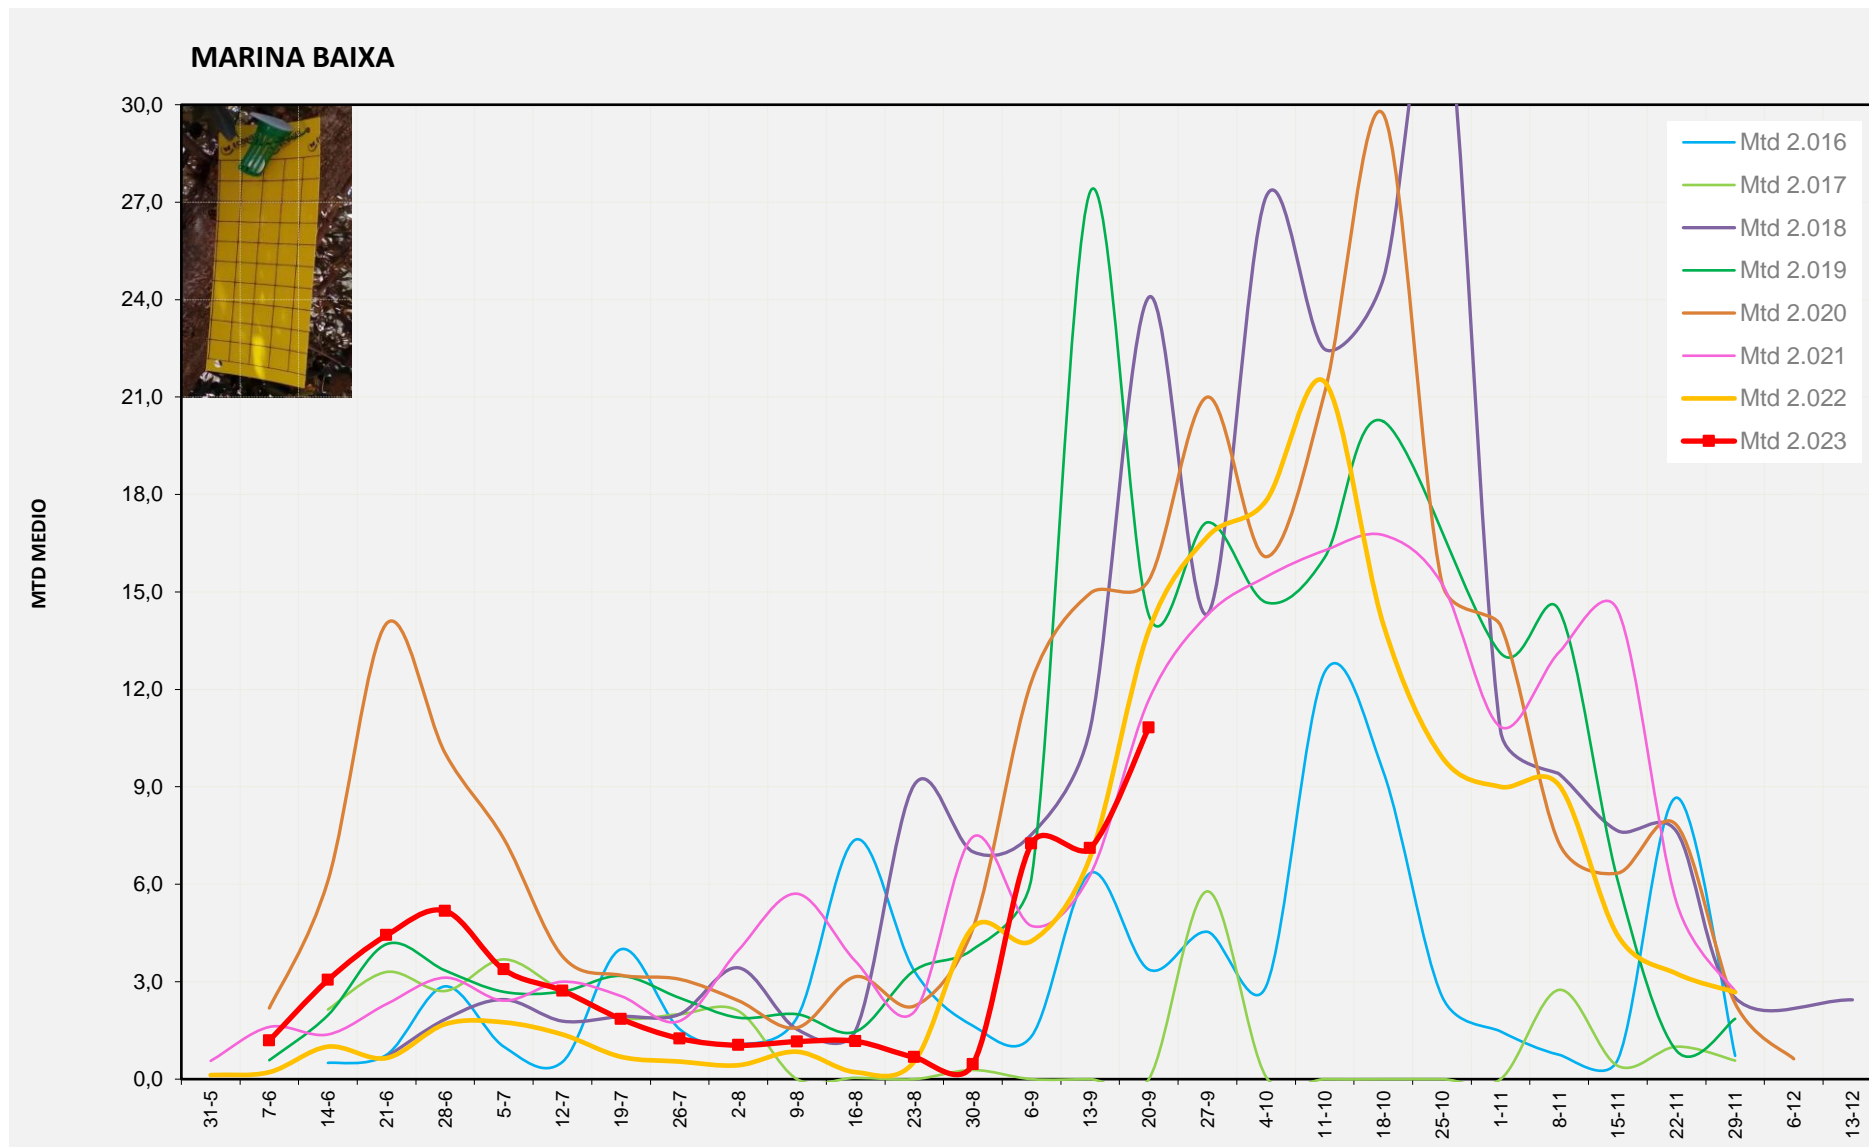

Setmana 38 MARINA BAIXA

Nº Trampes instal·lades: 4
% comptat última setmana: 75,00%

	MTD MITJÀ
2.016	3,38
2.017	0,00
2.018	24,07
2.019	14,29
2.020	15,36
2.021	11,68
2.022	13,81
2.023	10,83

MTD: Mosques/Trampa/Dia