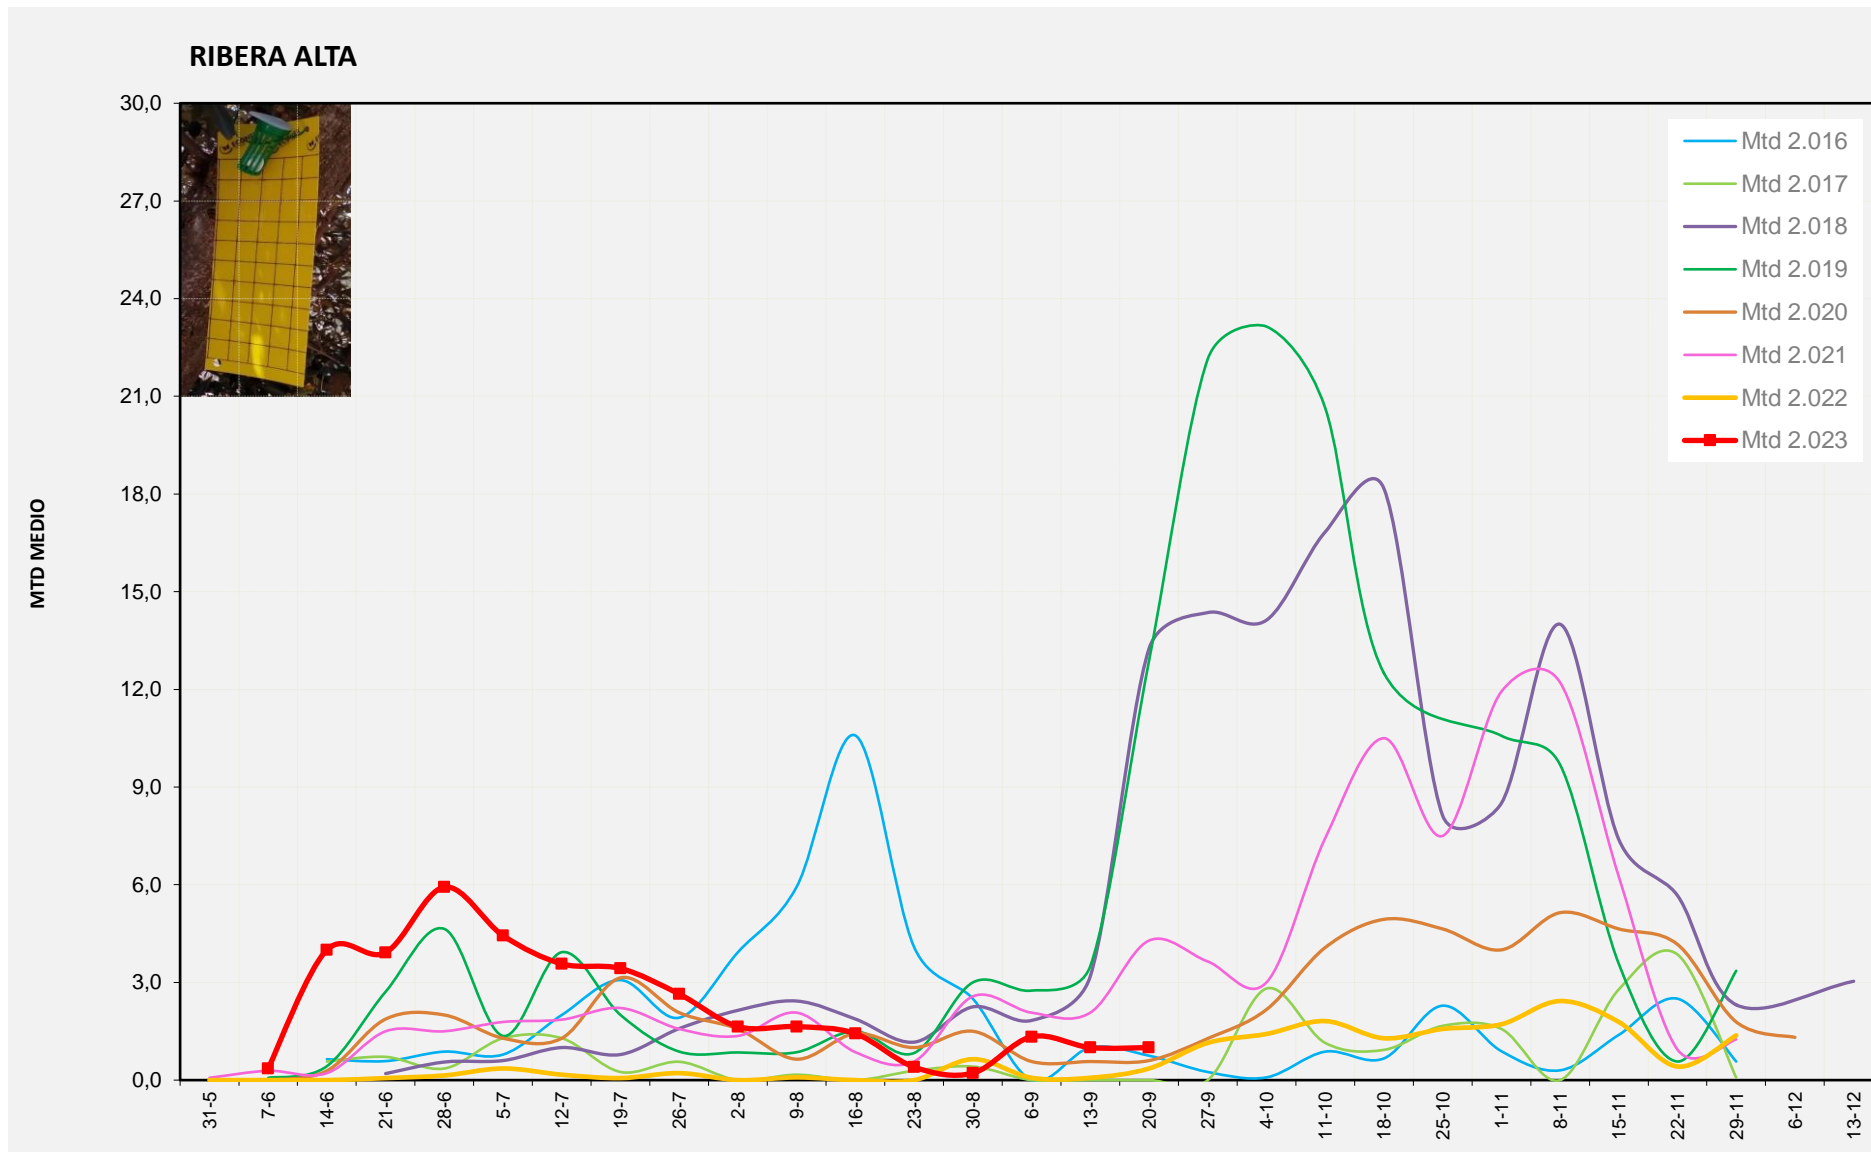

Setmana 38 RIBERA ALTA

Nº Trampes instal·lades: 2
% comptat última setmana: 100,00%

MTD MITJÀ	
2.016	0,75
2.017	0,00
2.018	13,25
2.019	12,88
2.020	0,60
2.021	4,29
2.022	0,36
2.023	1,00

MTD: Mosques/Trampa/Dia