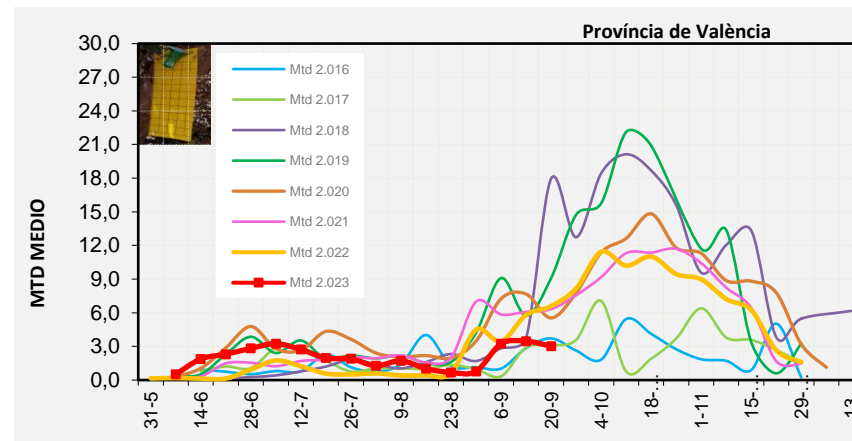

% comptat última setmana: 97,50%

% comptat última setmana: 100,00%