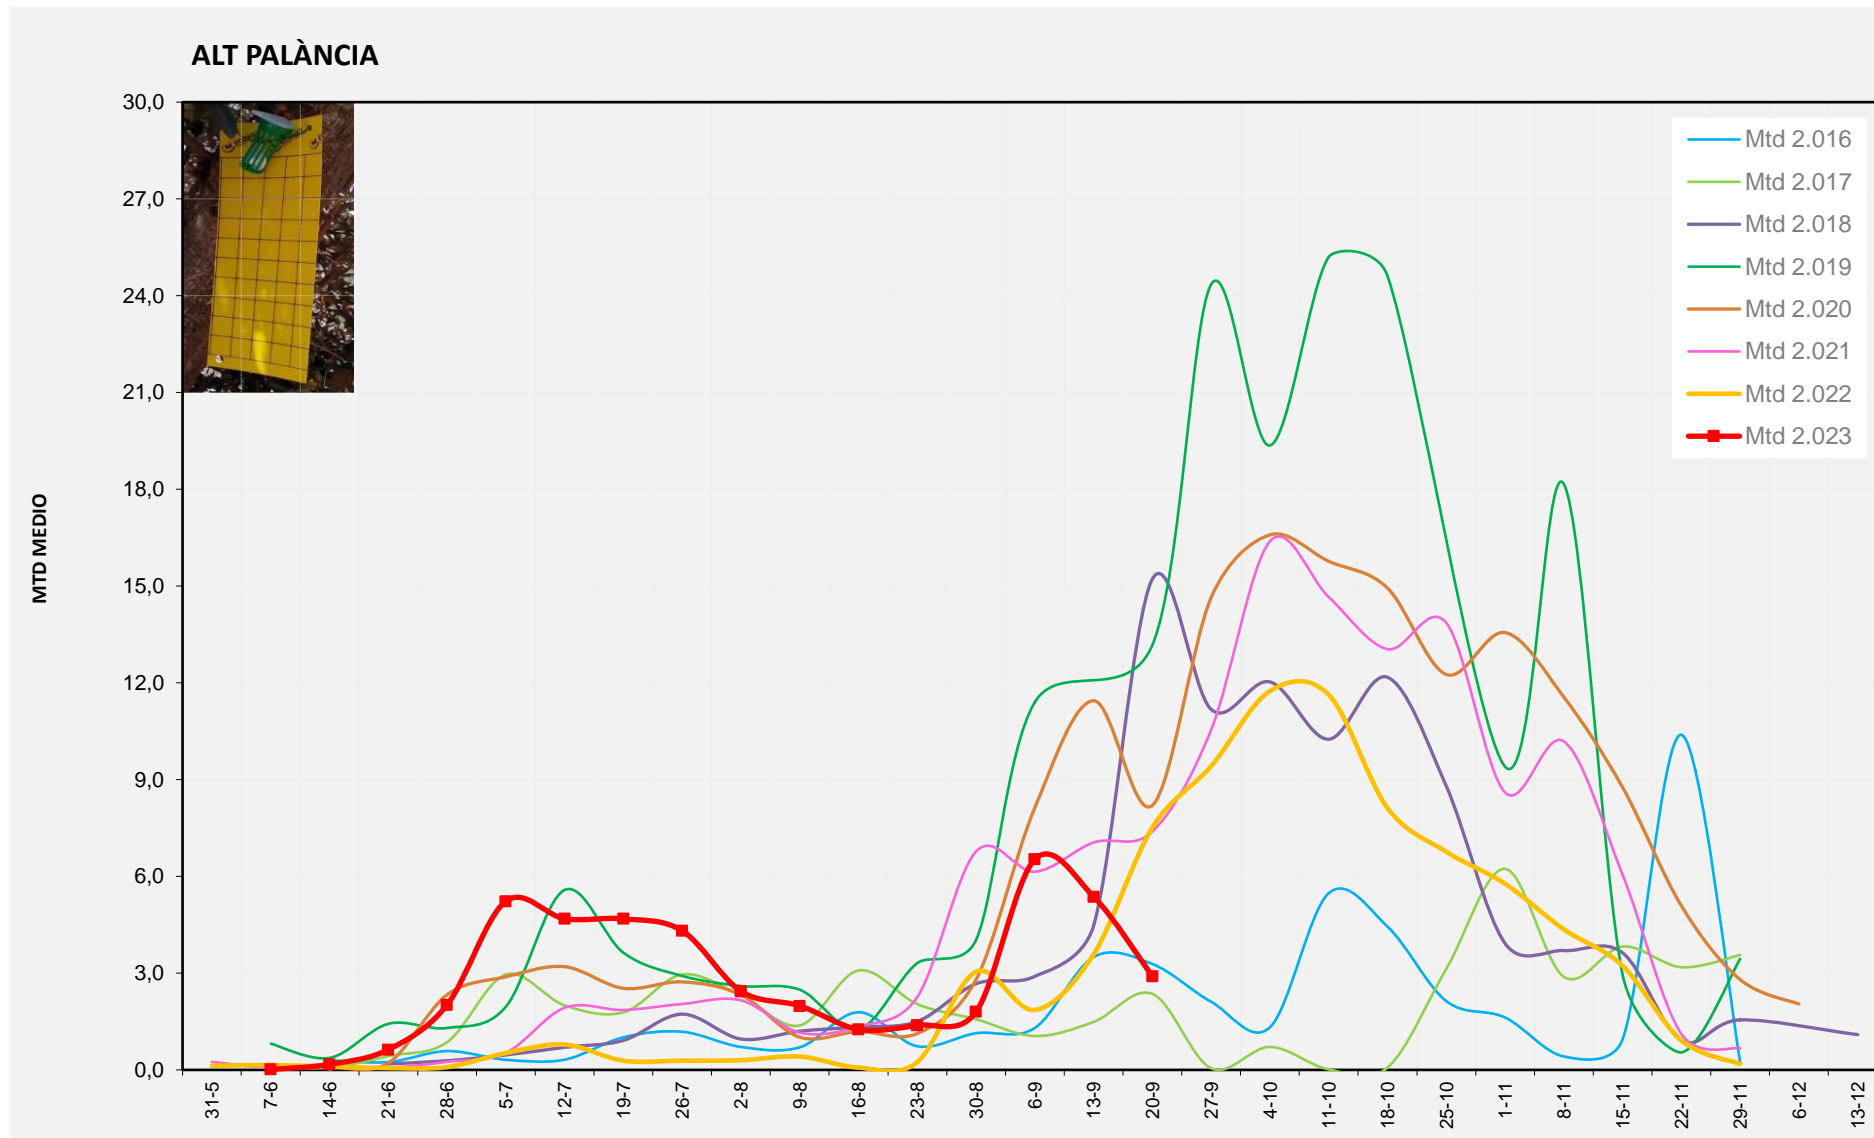

Setmana 38 ALT PALÀNCIA

Nº Trampes instal·lades: 10
% comptat última setmana: 100,00%

MTD MITJÀ	
2.016	3,28
2.017	2,36
2.018	15,22
2.019	13,17
2.020	8,20
2.021	7,39
2.022	7,51
2.023	2,90

MTD: Mosques/Trampa/Dia