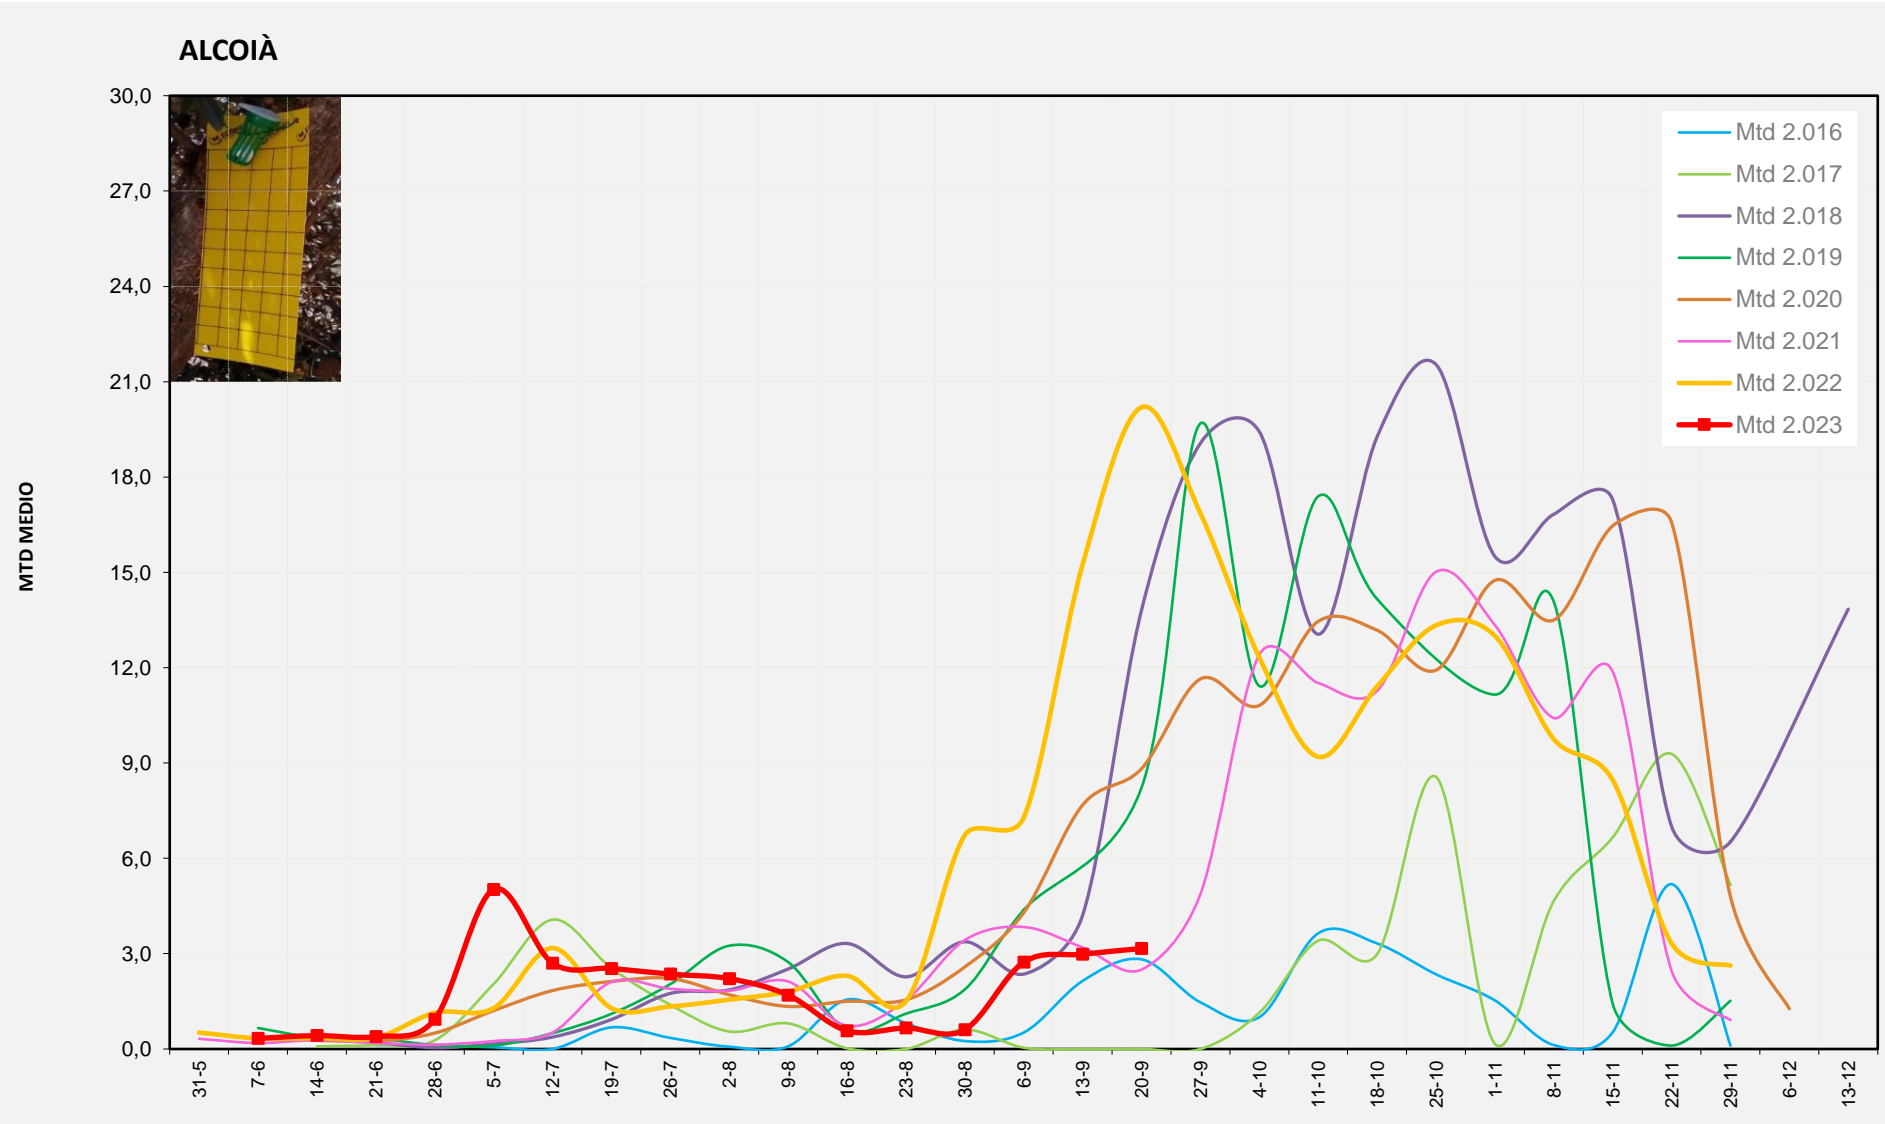

	MTD MITJÀ
2.016	3,38
2.017	0,00
2.018	24,07
2.019	14,29
2.020	15,36
2.021	11,68
2.022	13,81
2.023	10,83

MTD: Mosques/Trampa/Dia

Setmana 38 ALCOIÀ

Nº Trampes instal·lades: 8  
% comptat última setmana: 100,00%

MTD MITJÀ	
2.016	2,82
2.017	0,00
2.018	13,81
2.019	8,22
2.020	8,82
2.021	2,50
2.022	20,20
2.023	3,16

MTD: Mosques/Trampa/Dia

Setmana 38 VINALOPÓ MITJÀ

Nº Trampes instal·lades: 6  
 % comptat última setmana: 100,00%