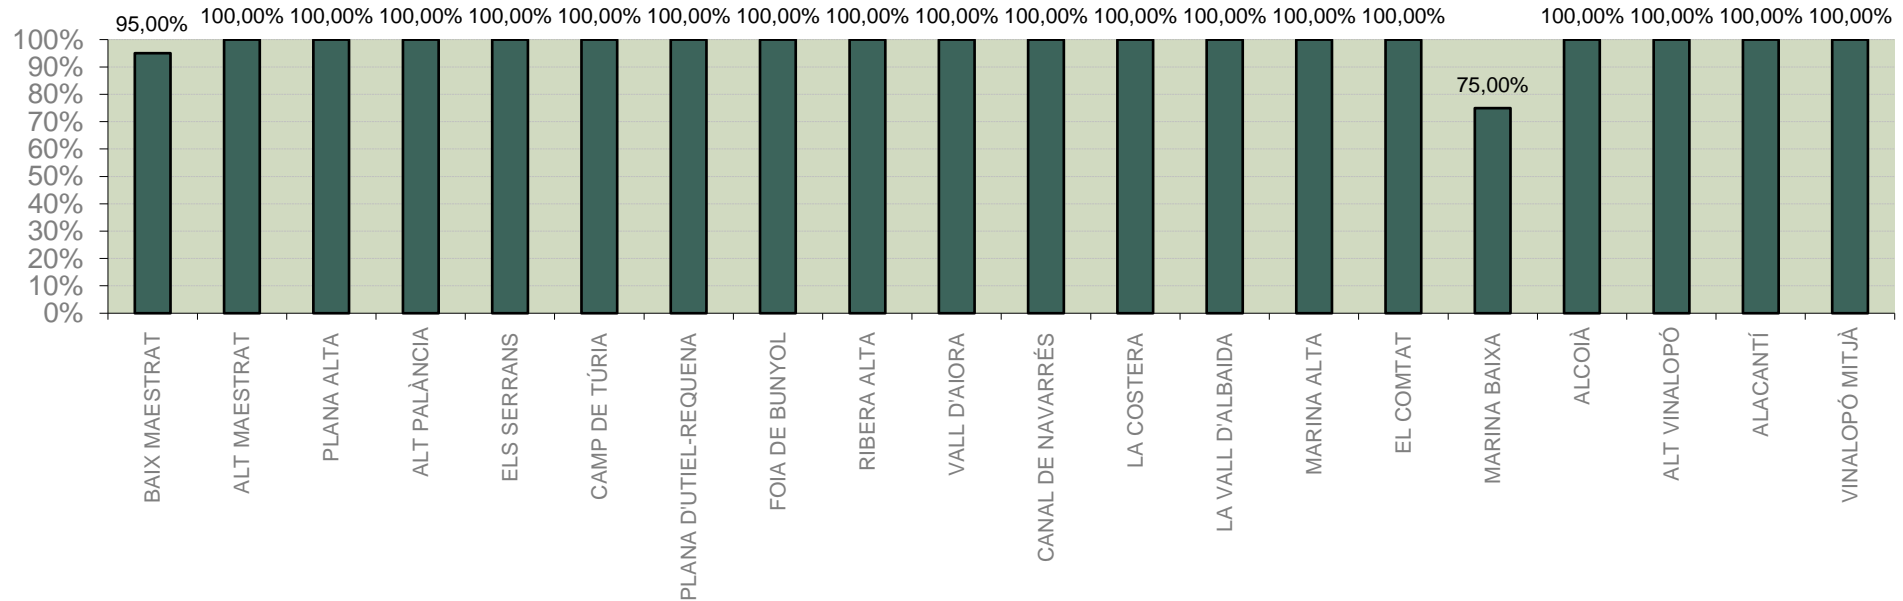

### ALACANT

MARINA ALTA  
EL COMTAT  
MARINA BAIXA  
ALCOIÀ  
ALT VINALOPÓ  
ALACANTÍ  
VINALOPÓ MITJÀ

Setmana 38 Resum per zones

MTD: Mosques/Trampa/Dia

MTD BACTROCERA OLEAE

% TRAMPES REVISADES

Setmana 38 Isomosques. Nivells poblacionals i tendència de la població silvestre

Nivell Poblacional Punts de control *Bactrocera oleae*

2.023

Tendència Punts de control *Bactrocera oleae* 2.023

Setmana 38 Corbes poblacionals províncies

	MTD mitjà		
	Castelló	València	Alacant
2.016	4,14	3,72	2,86
2.017	0,58	3,07	0,01
2.018	15,67	17,95	16,74
2.019	12,12	9,09	7,76
2.020	8,81	5,54	7,02
2.021	14,52	6,32	3,74
2.022	6,90	6,59	9,92
2.023	5,95	3,01	4,48