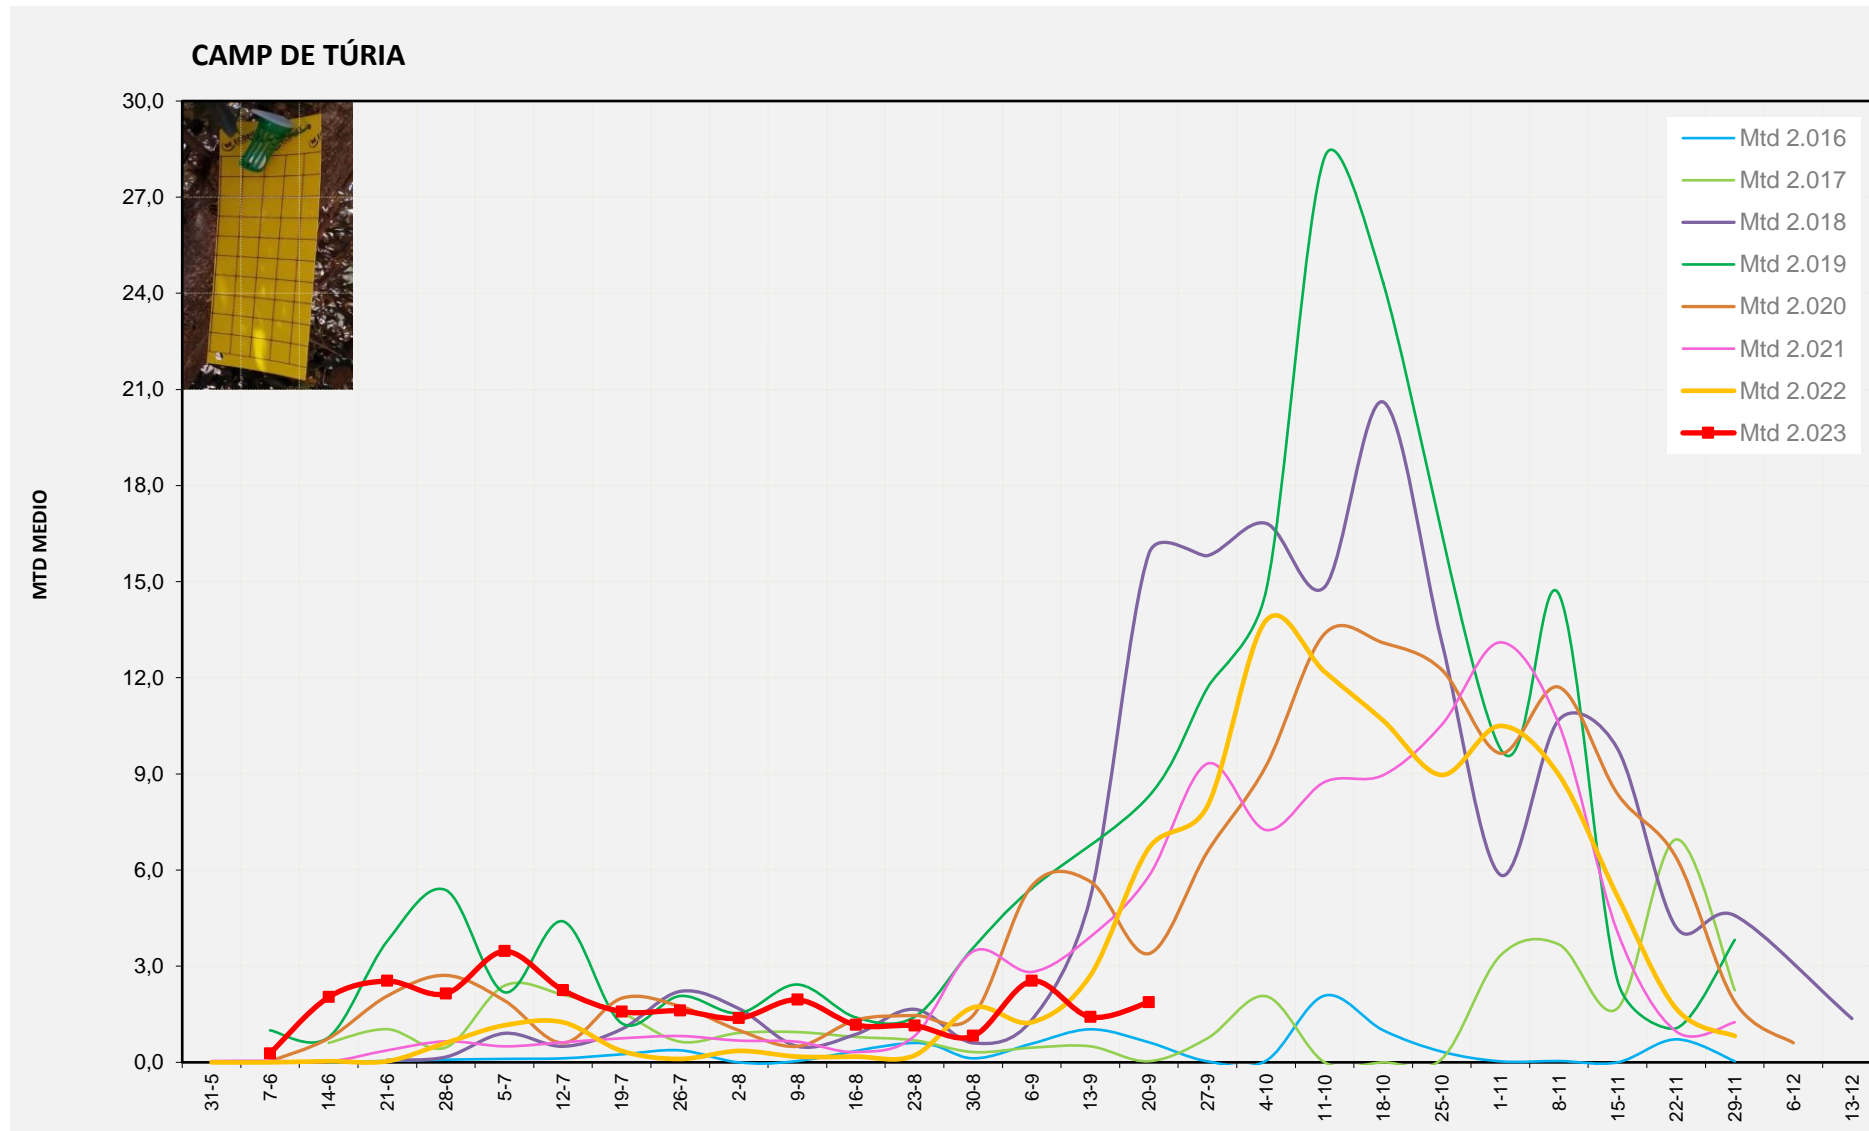

MTD MITJÀ	
2.016	0,63
2.017	0,04
2.018	15,88
2.019	8,31
2.020	3,39
2.021	5,81
2.022	6,69
2.023	1,88

MTD: Mosques/Trampa/Dia

Setmana 38 RIBERA ALTA

Nº Trampes instal·lades: 2  
 % comptat última setmana: 100,00%