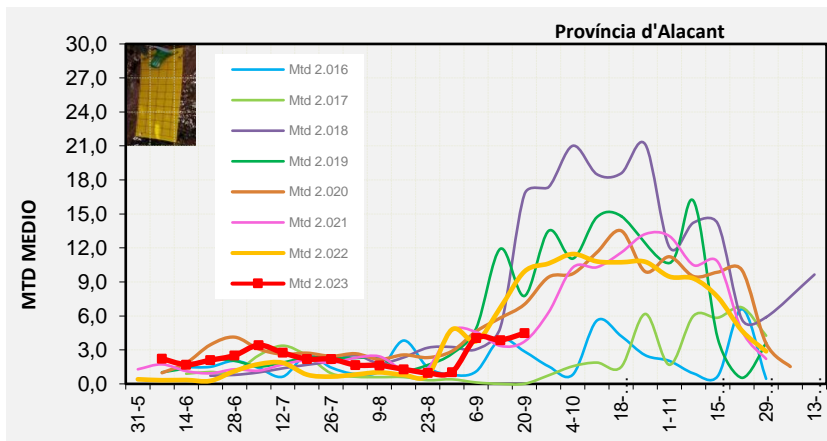

% comptat última setmana: 97,50%

% comptat última setmana: 100,00%