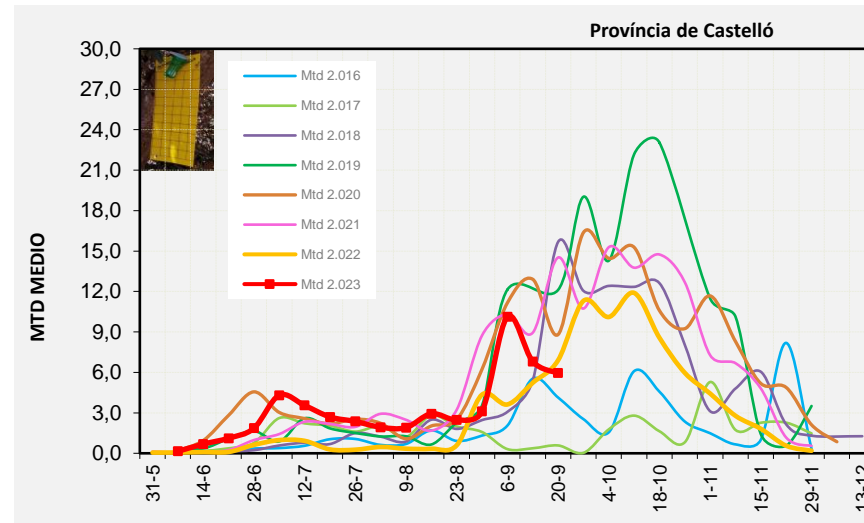

Setmana 38 Corbes poblacionals províncies

	MTD mitjà		
	Castelló	València	Alacant
2.016	4,14	3,72	2,86
2.017	0,58	3,07	0,01
2.018	15,67	17,95	16,74
2.019	12,12	9,09	7,76
2.020	8,81	5,54	7,02
2.021	14,52	6,32	3,74
2.022	6,90	6,59	9,92
2.023	5,95	3,01	4,48

% comptat última setmana: 97,62%

MTD: Mosques/Trampa/Dia