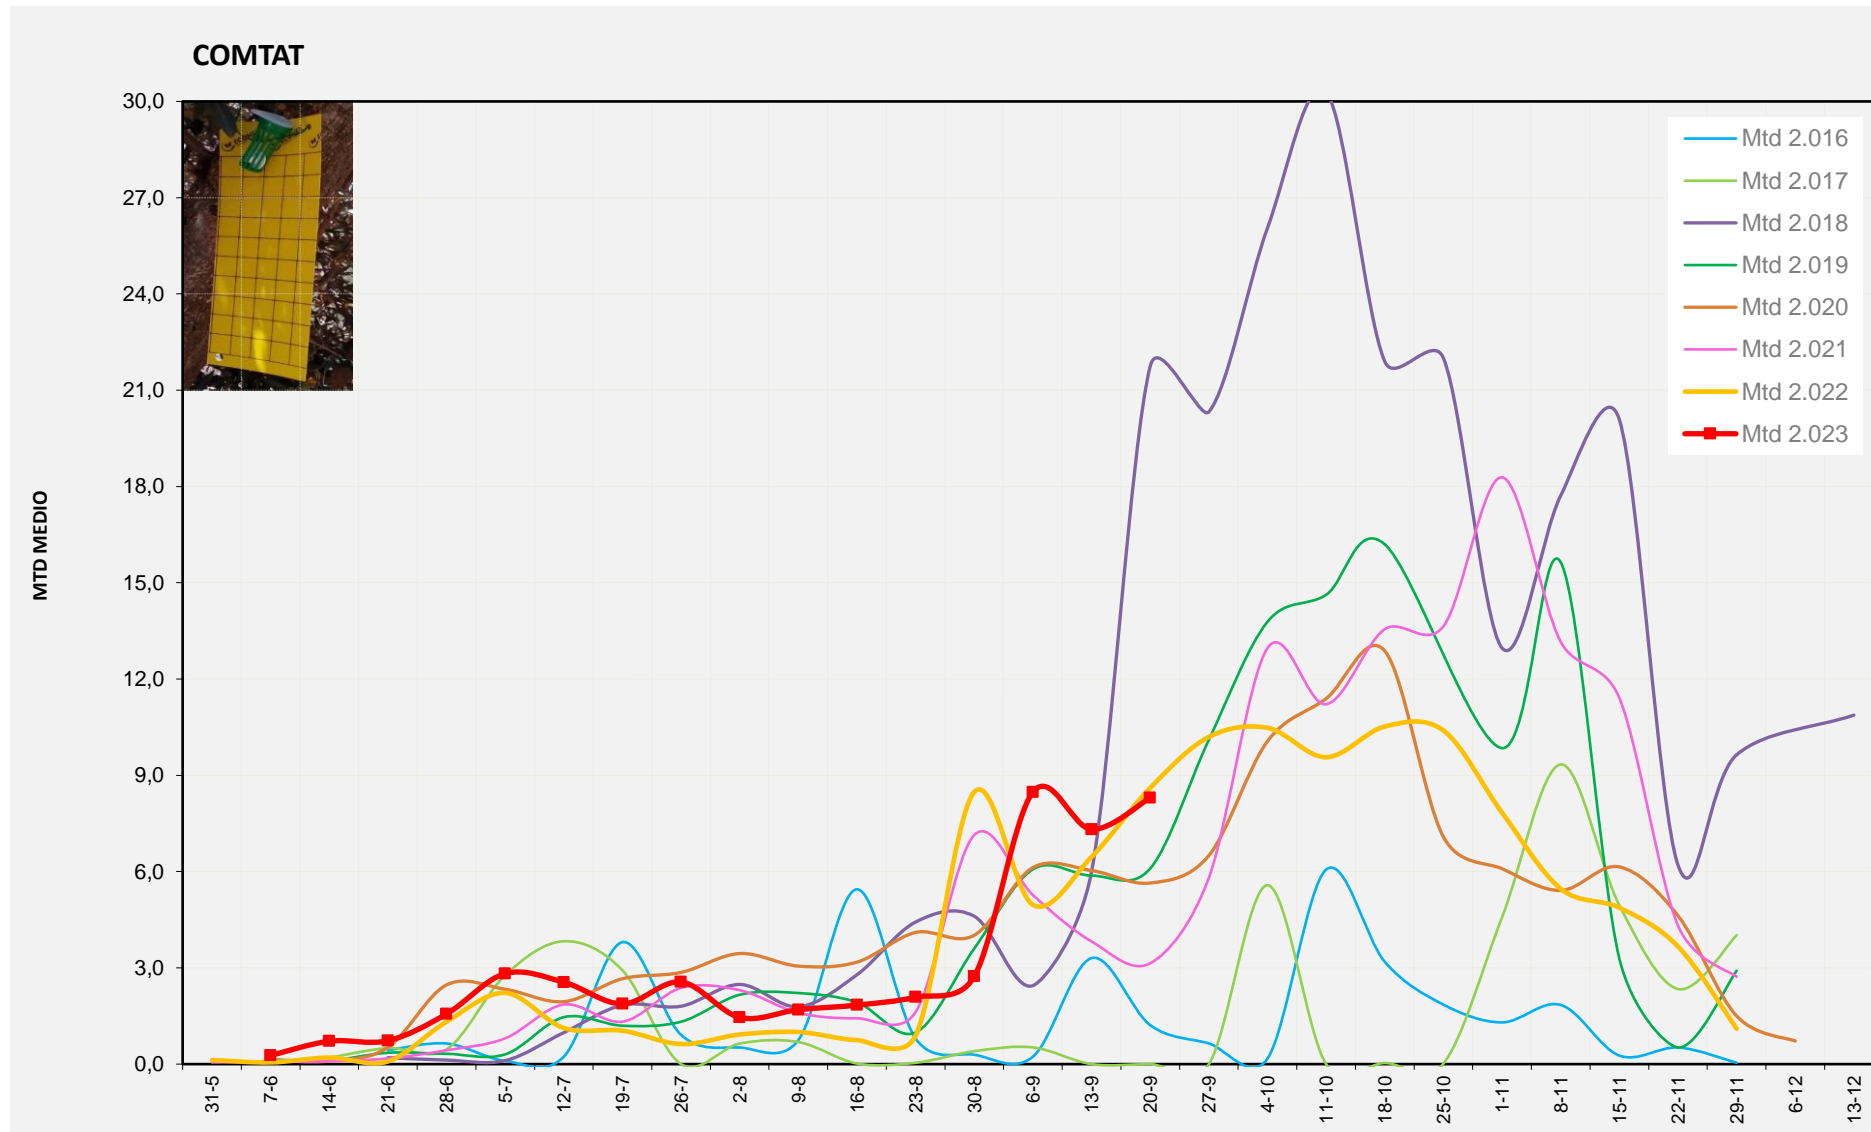

Setmana 38 COMTAT

Nº Trampes instal·lades: 8
% comptat última setmana: 100,00%

MTD MITJÀ	
2.016	1,21
2.017	0,00
2.018	21,75
2.019	6,10
2.020	5,64
2.021	3,14
2.022	8,61
2.023	8,30

MTD: Mosques/Trampa/Dia