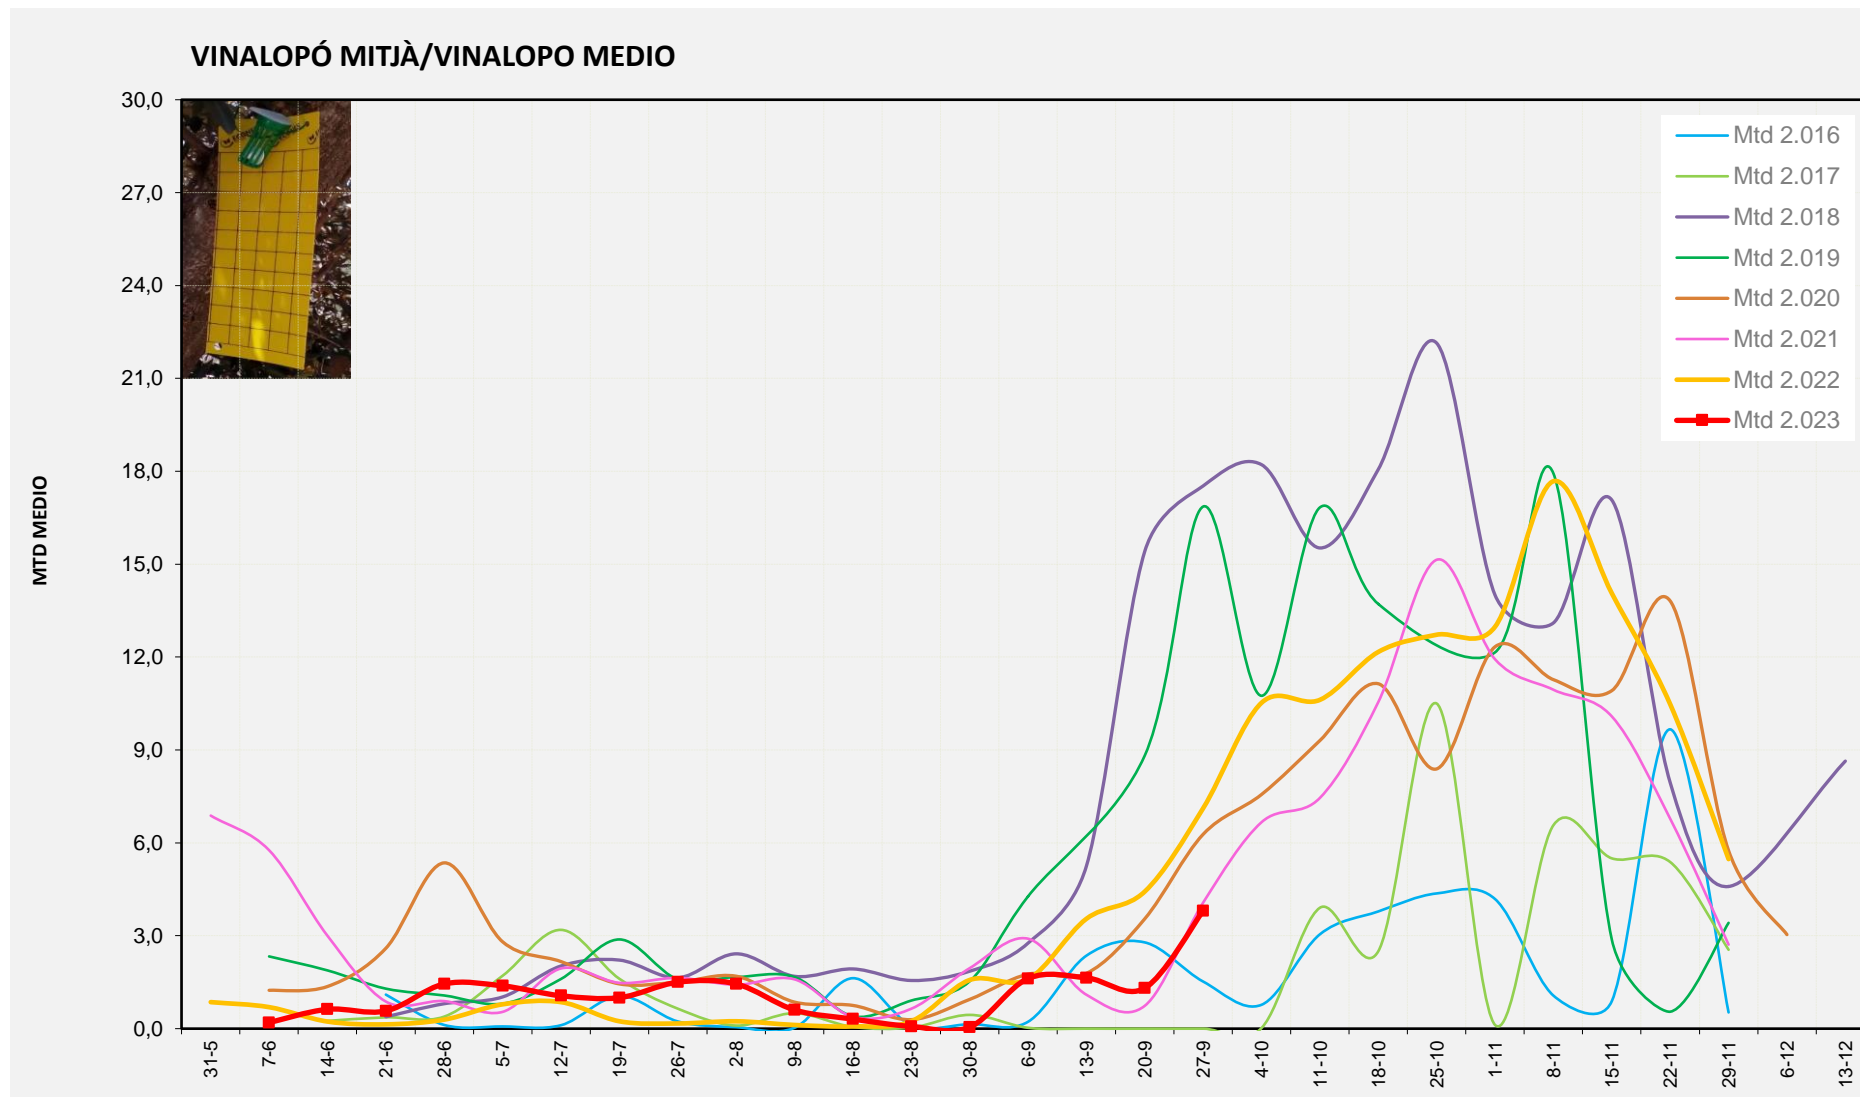

Setmana 39 VINALOPÓ MITJÀ

Nº Trampes instal·lades: 6
% comptat última setmana: 100,00%

MTD MITJÀ	
2.016	1,52
2.017	0,00
2.018	17,53
2.019	16,86
2.020	6,28
2.021	4,07
2.022	7,12
2.023	3,81

MTD: Mosques/Trampa/Dia