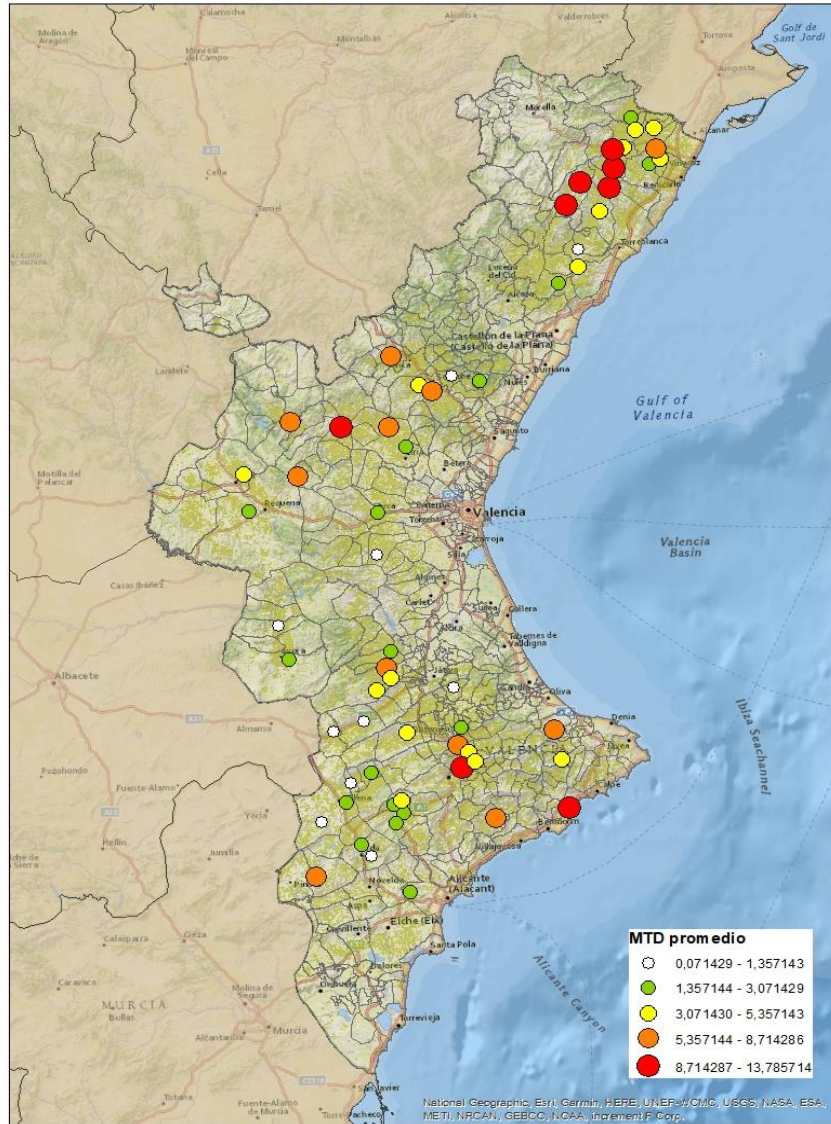

LA VALL D'ALBAIDA

ALACANT

MARINA ALTA

EL COMTAT

MARINA BAIXA

ALCOIÀ

ALT VINALOPÓ

ALACANTÍ

VINALOPÓ MITJÀ

Setmana 39 Resum per zones

MTD: Mosques/Trampa/Dia

MTD BACTROCERA OLEAE

% TRAMPES REVISADES

Setmana 39 Isomosques. Nivells poblacionals i tendència de la població silvestre

Nivell Poblacional Punts de control *Bactrocera oleae*

2.023

Tendència Punts de control *Bactrocera oleae* 2.023

Setmana 39 Corbes poblacionals províncies

	MTD mitjà		
	Castelló	València	Alacant
2.016	2,53	2,63	1,54
2.017	0,03	3,58	0,75
2.018	12,05	12,74	17,37
2.019	19,03	14,74	13,51
2.020	16,38	7,76	9,43
2.021	10,73	7,56	6,32
2.022	11,30	8,17	10,63
2.023	5,85	3,40	4,20