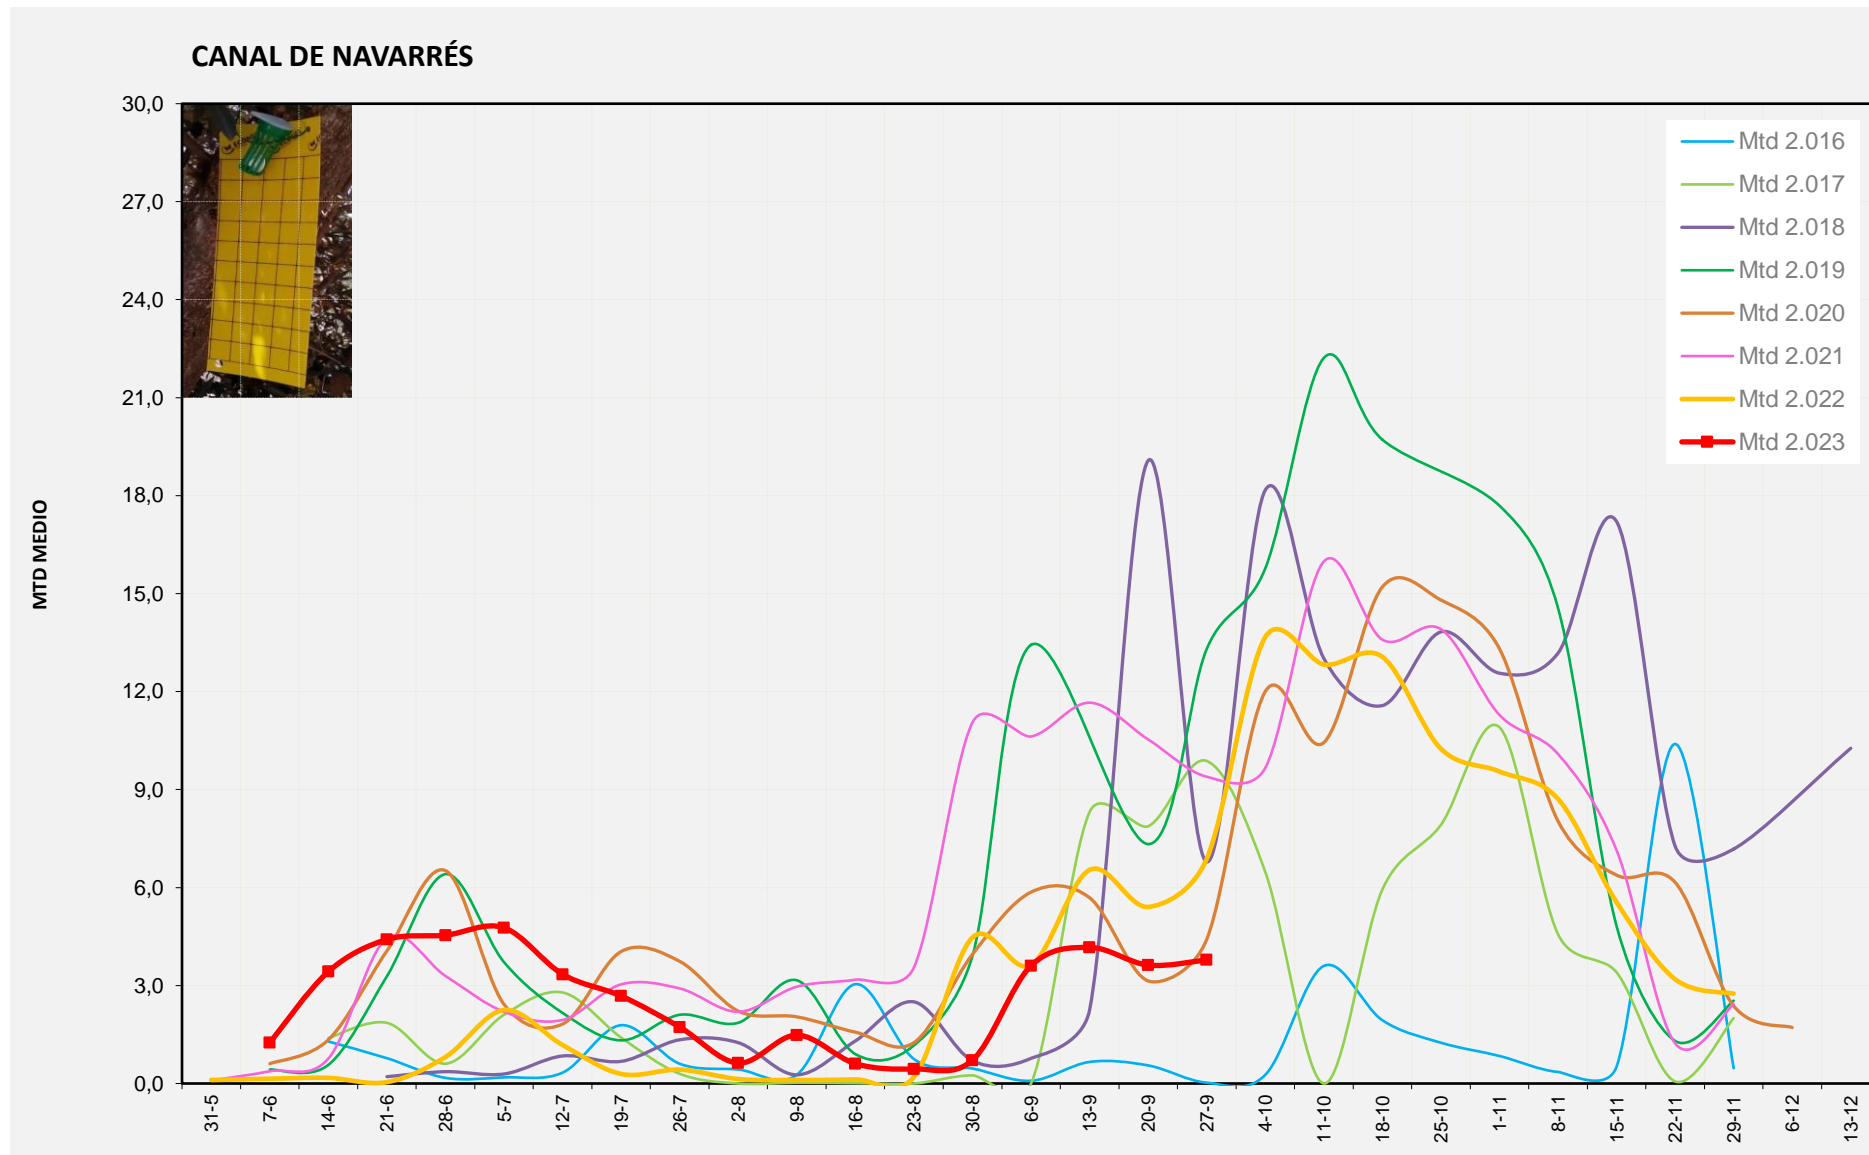

MTD MITJÀ	
2.016	0,25
2.017	12,93
2.018	4,29
2.019	14,96
2.020	6,18
2.021	3,89
2.022	7,71
2.023	1,39

MTD: Mosques/Trampa/Dia

Setmana 39 CANAL DE NAVARRÉS

Nº Trampes instal·lades: 8
 % comptat última setmana: 100,00%

MTD MITJÀ	
2.016	0,03
2.017	9,87
2.018	6,79
2.019	13,30
2.020	4,41
2.021	9,39
2.022	6,88
2.023	3,79

MTD: Mosques/Trampa/Dia

Setmana 39 COSTERA

Nº Trampes instal·lades: 4
 % comptat última setmana: 100,00%