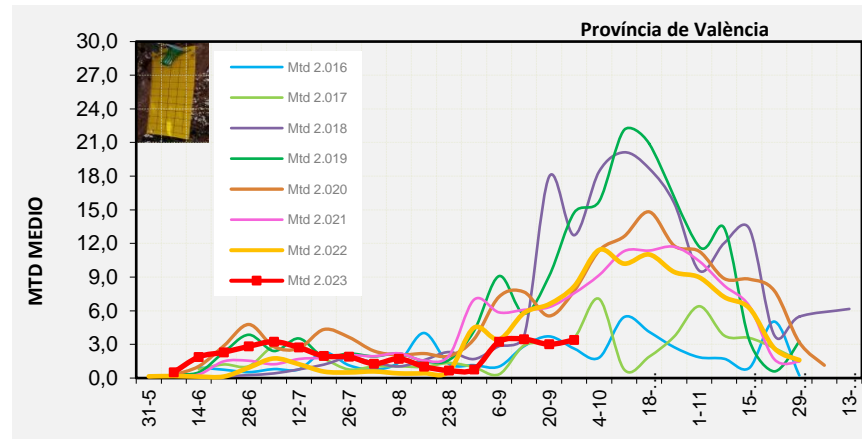

VINALOPÓ MITJÀ

Setmana 39 Resum per zones

MTD: Mosques/Trampa/Dia

MTD BACTROCERA OLEAE

% TRAMPES REVISADES

Setmana 39 Isomosques. Nivells poblacionals i tendència de la població silvestre

Nivell Poblacional Punts de control *Bactrocera oleae*

2.023

Tendència Punts de control *Bactrocera oleae* 2.023

Setmana 39 Corbes poblacionals províncies

	MTD mitjà		
	Castelló	València	Alacant
2.016	2,53	2,63	1,54
2.017	0,03	3,58	0,75
2.018	12,05	12,74	17,37
2.019	19,03	14,74	13,51
2.020	16,38	7,76	9,43
2.021	10,73	7,56	6,32
2.022	11,30	8,17	10,63
2.023	5,85	3,40	4,20

% comptat última setmana: 97,62%

MTD: Mosques/Trampa/Dia

% comptat última setmana: 100,00%

% comptat última setmana: 100,00%

Setmana 39 BAIX MAESTRAT

Nº Trampes instal·lades: 20
 % comptat última setmana: 100,00%