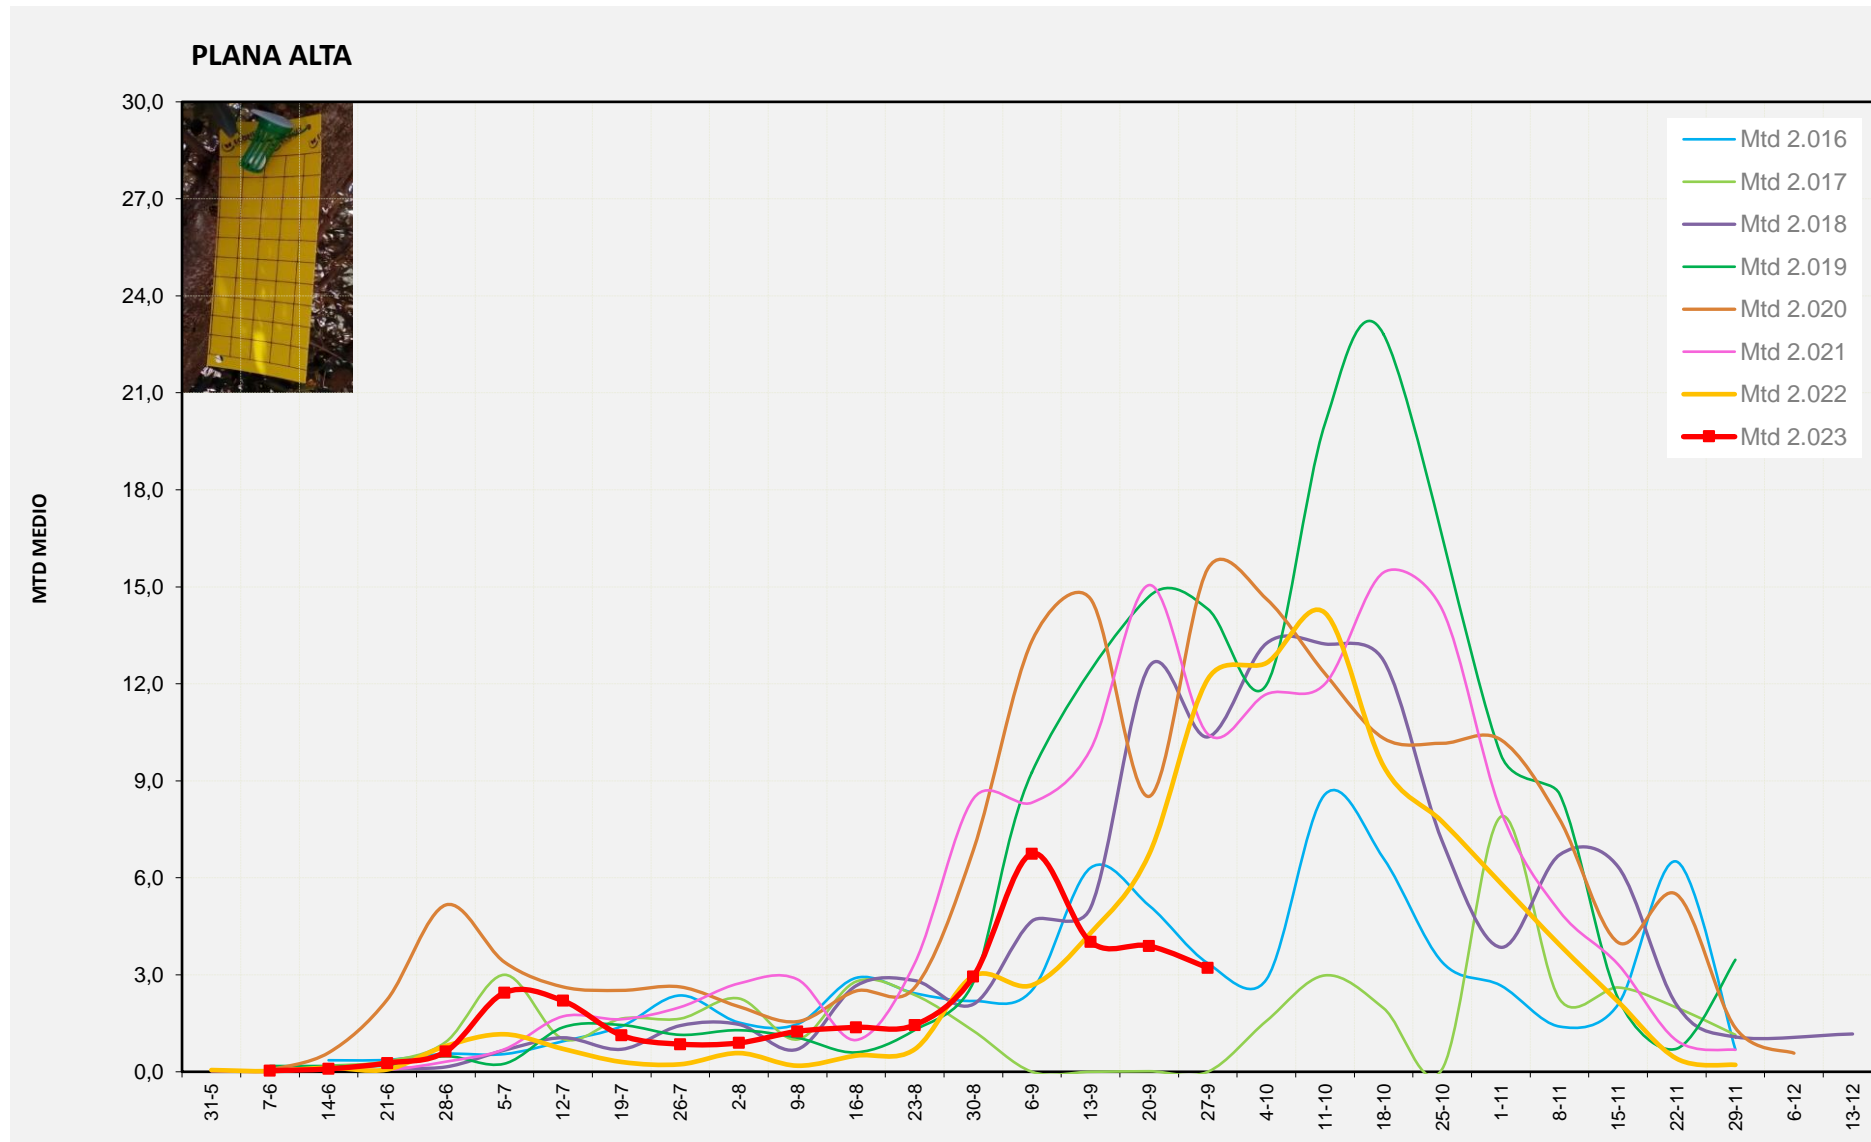

Setmana 39 PLANA ALTA

Nº Trampes instal·lades: 8
% comptat última setmana: 100,00%

MTD MITJÀ	
2.016	3,36
2.017	0,00
2.018	10,36
2.019	14,31
2.020	15,56
2.021	10,45
2.022	12,15
2.023	3,21

MTD: Mosques/Trampa/Dia