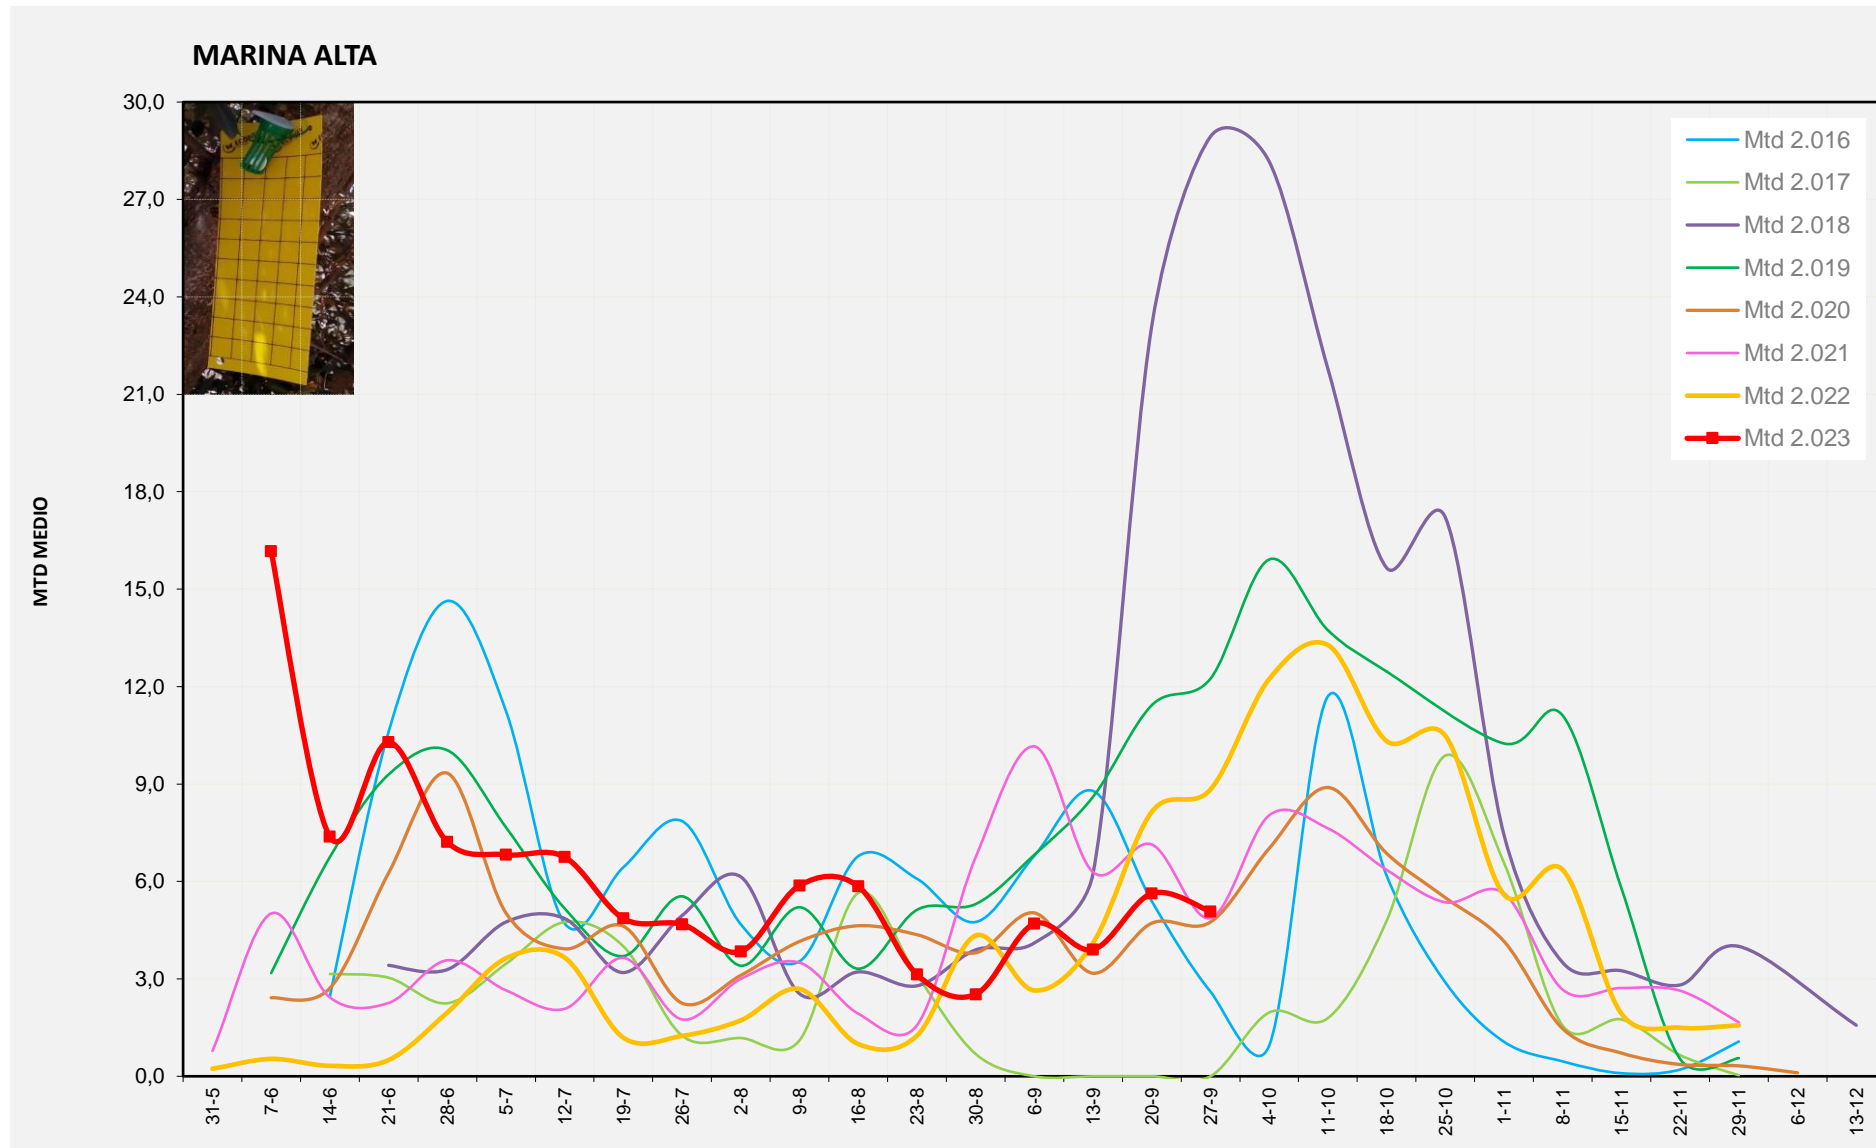

MTD MITJÀ	
2.016	0,25
2.017	0,00
2.018	11,83
2.019	9,69
2.020	7,17
2.021	6,00
2.022	8,81
2.023	2,60

MTD: Mosques/Trampa/Dia

Setmana 39 MARINA ALTA

Nº Trampes instal·lades: 4
 % comptat última setmana: 100,00%

MTD MITJÀ	
2.016	2,61
2.017	0,00
2.018	28,94
2.019	12,25
2.020	4,75
2.021	4,87
2.022	8,83
2.023	5,07

MTD: Mosques/Trampa/Dia

Setmana 39 COMTAT

Nº Trampes instal·lades: 8
 % comptat última setmana: 100,00%