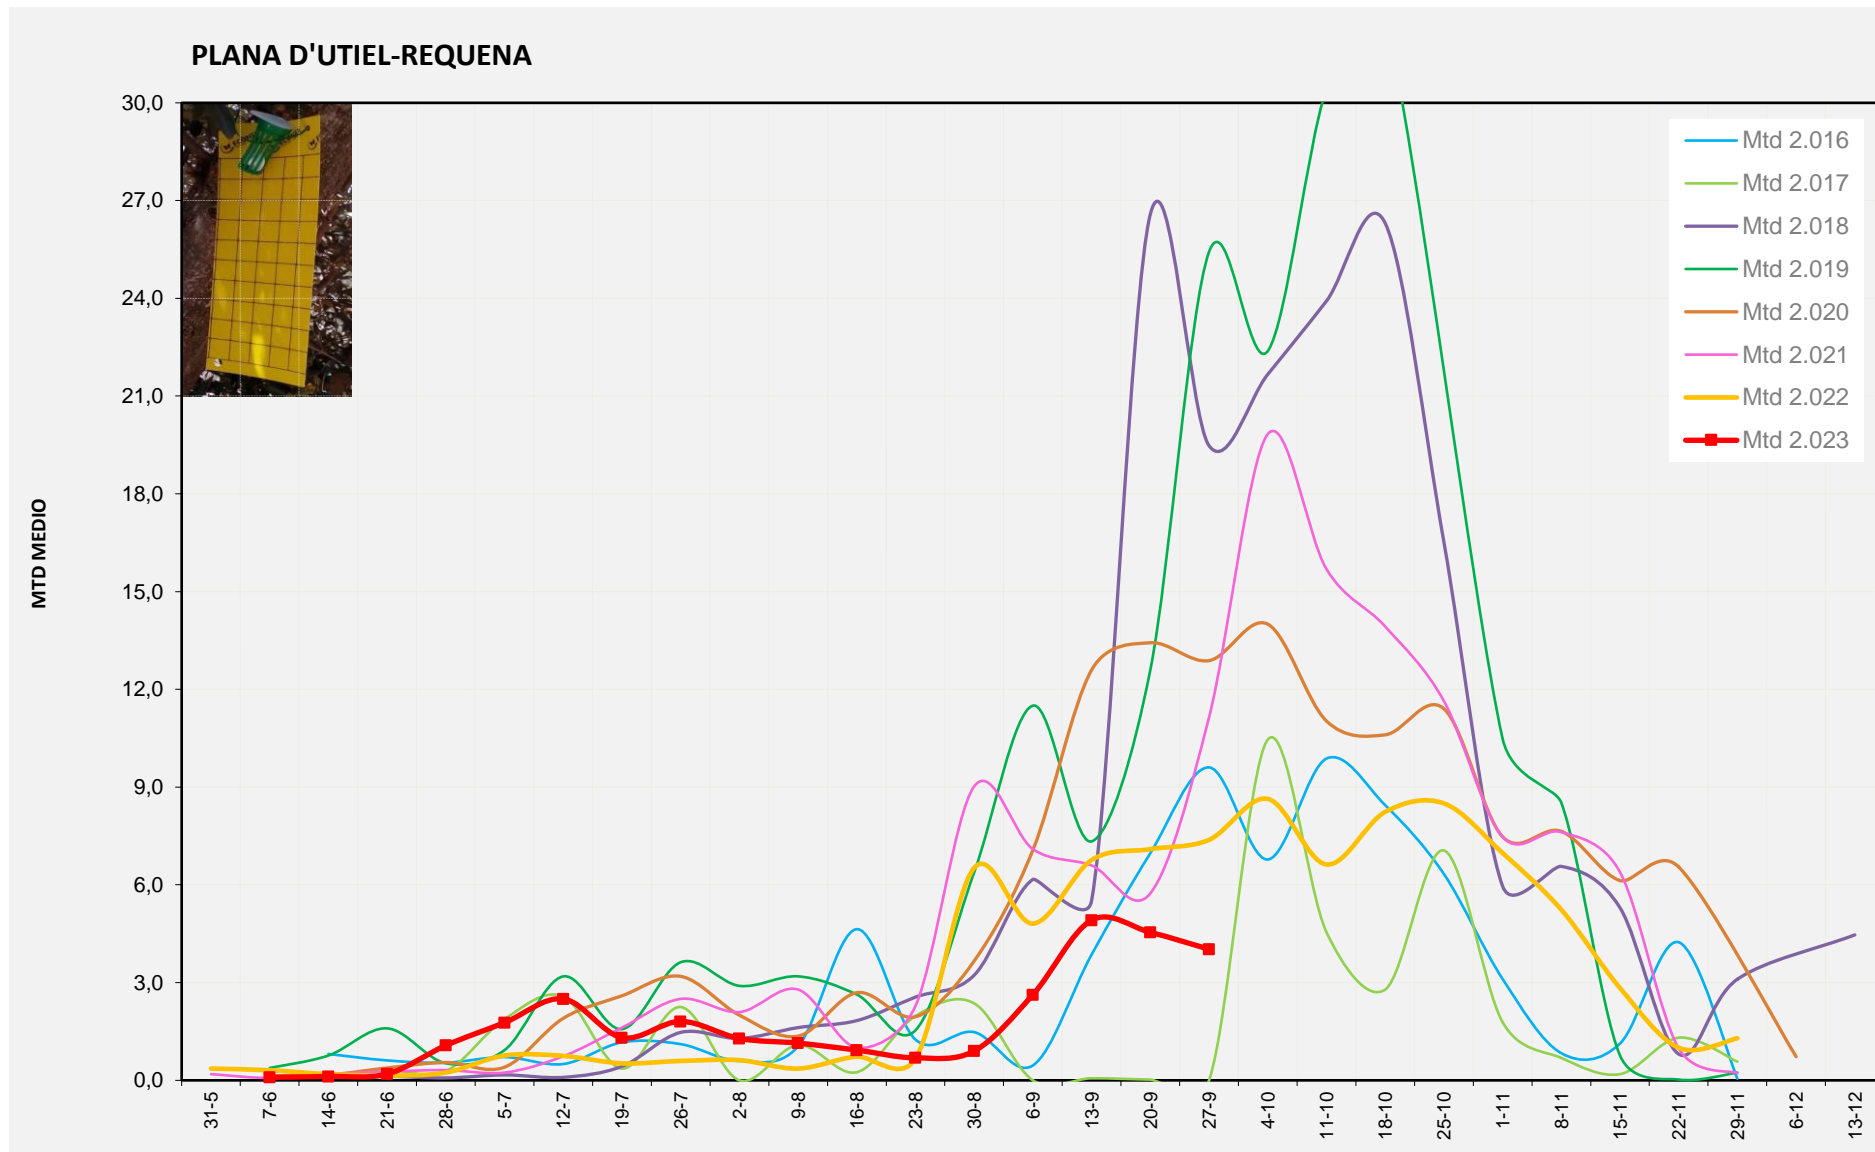

MTD MITJÀ	
2.016	0,03
2.017	0,75
2.018	15,81
2.019	11,69
2.020	6,57
2.021	9,32
2.022	8,00
2.023	3,68

MTD: Mosques/Trampa/Dia

Setmana 39 PLANA D'UTIEL-REQUENA

Nº Trampes instal·lades: 6
 % comptat última setmana: 100,00%

MTD MITJÀ	
2.016	9,60
2.017	0,00
2.018	19,48
2.019	25,43
2.020	12,88
2.021	11,14
2.022	7,38
2.023	4,02

MTD: Mosques/Trampa/Dia

Setmana 39 RIBERA ALTA

Nº Trampes instal·lades: 2
 % comptat última setmana: 100,00%