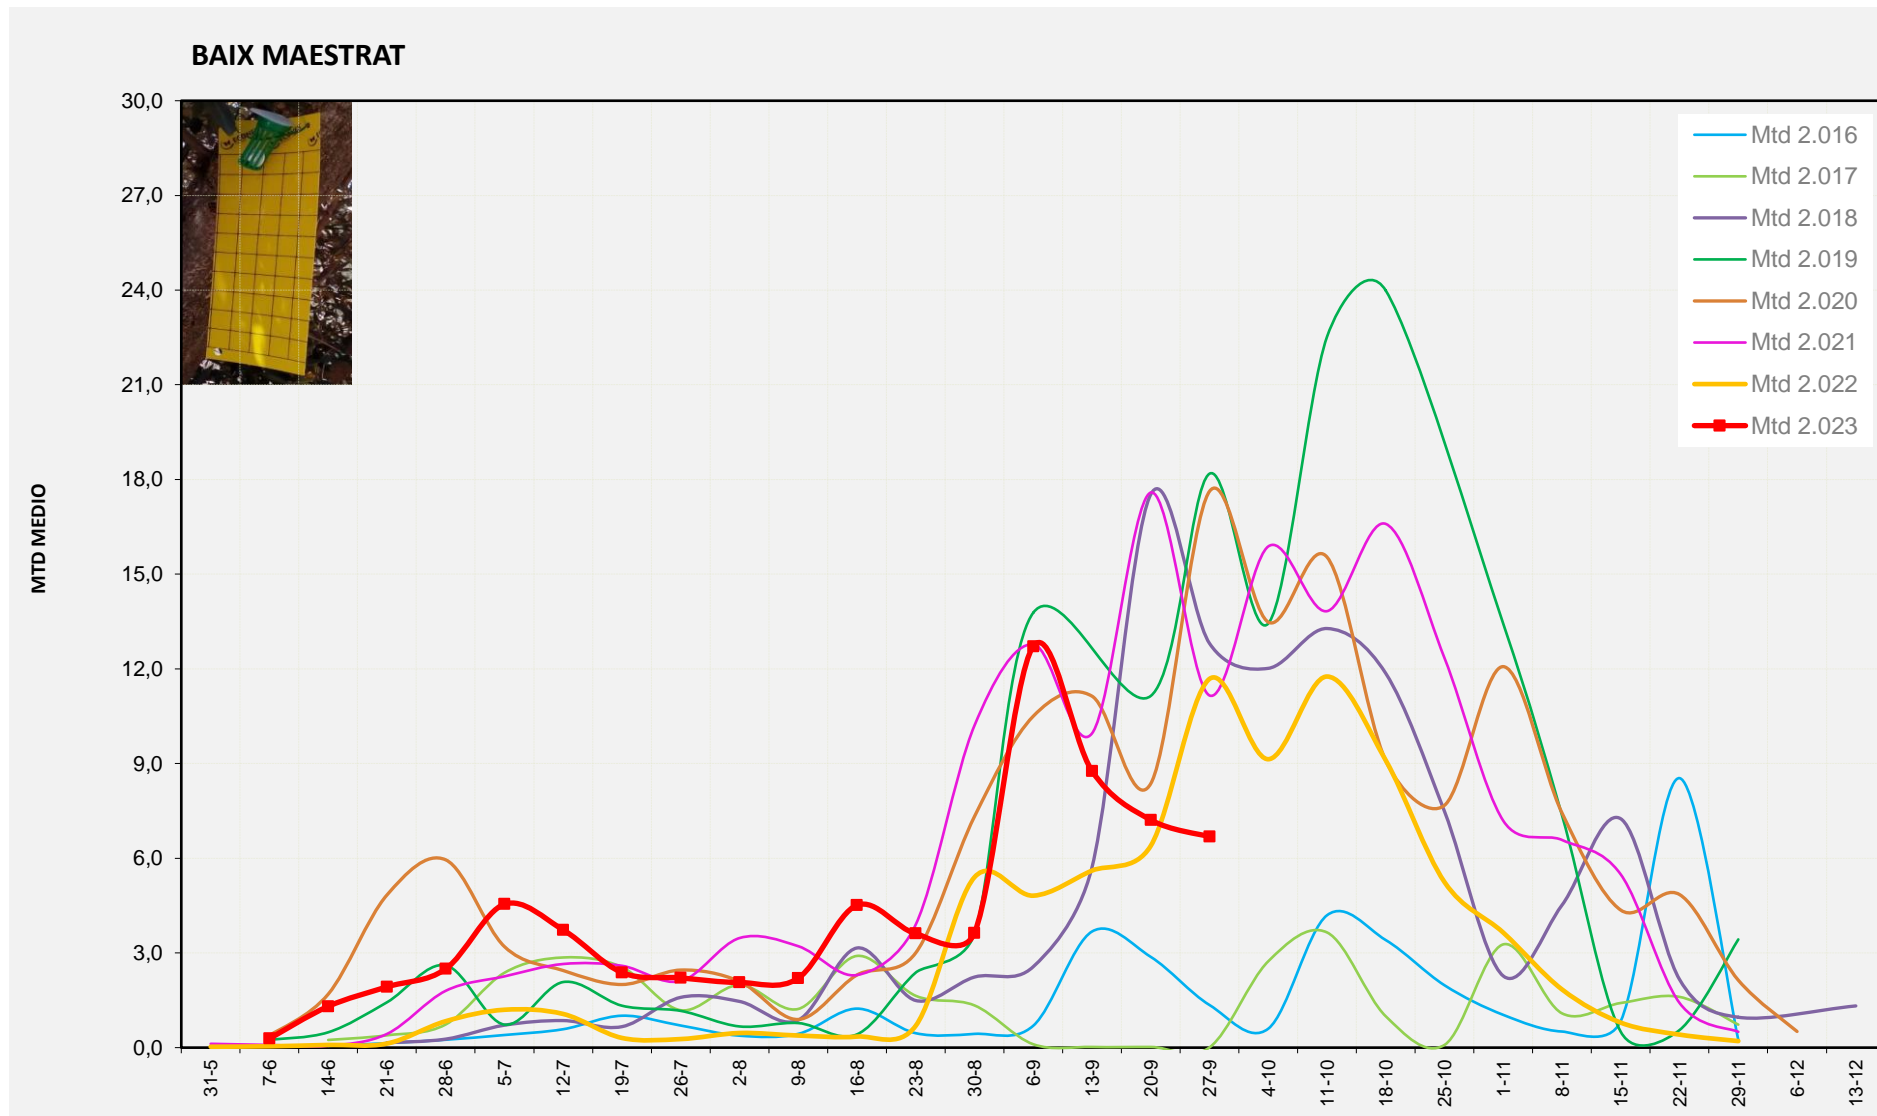

Setmana 39 BAIX MAESTRAT

Nº Trampes instal·lades: 20
% comptat última setmana: 100,00%

MTD MITJÀ	
2.016	1,35
2.017	0,01
2.018	12,81
2.019	18,18
2.020	17,63
2.021	11,16
2.022	11,68
2.023	6,69

MTD: Mosques/Trampa/Dia