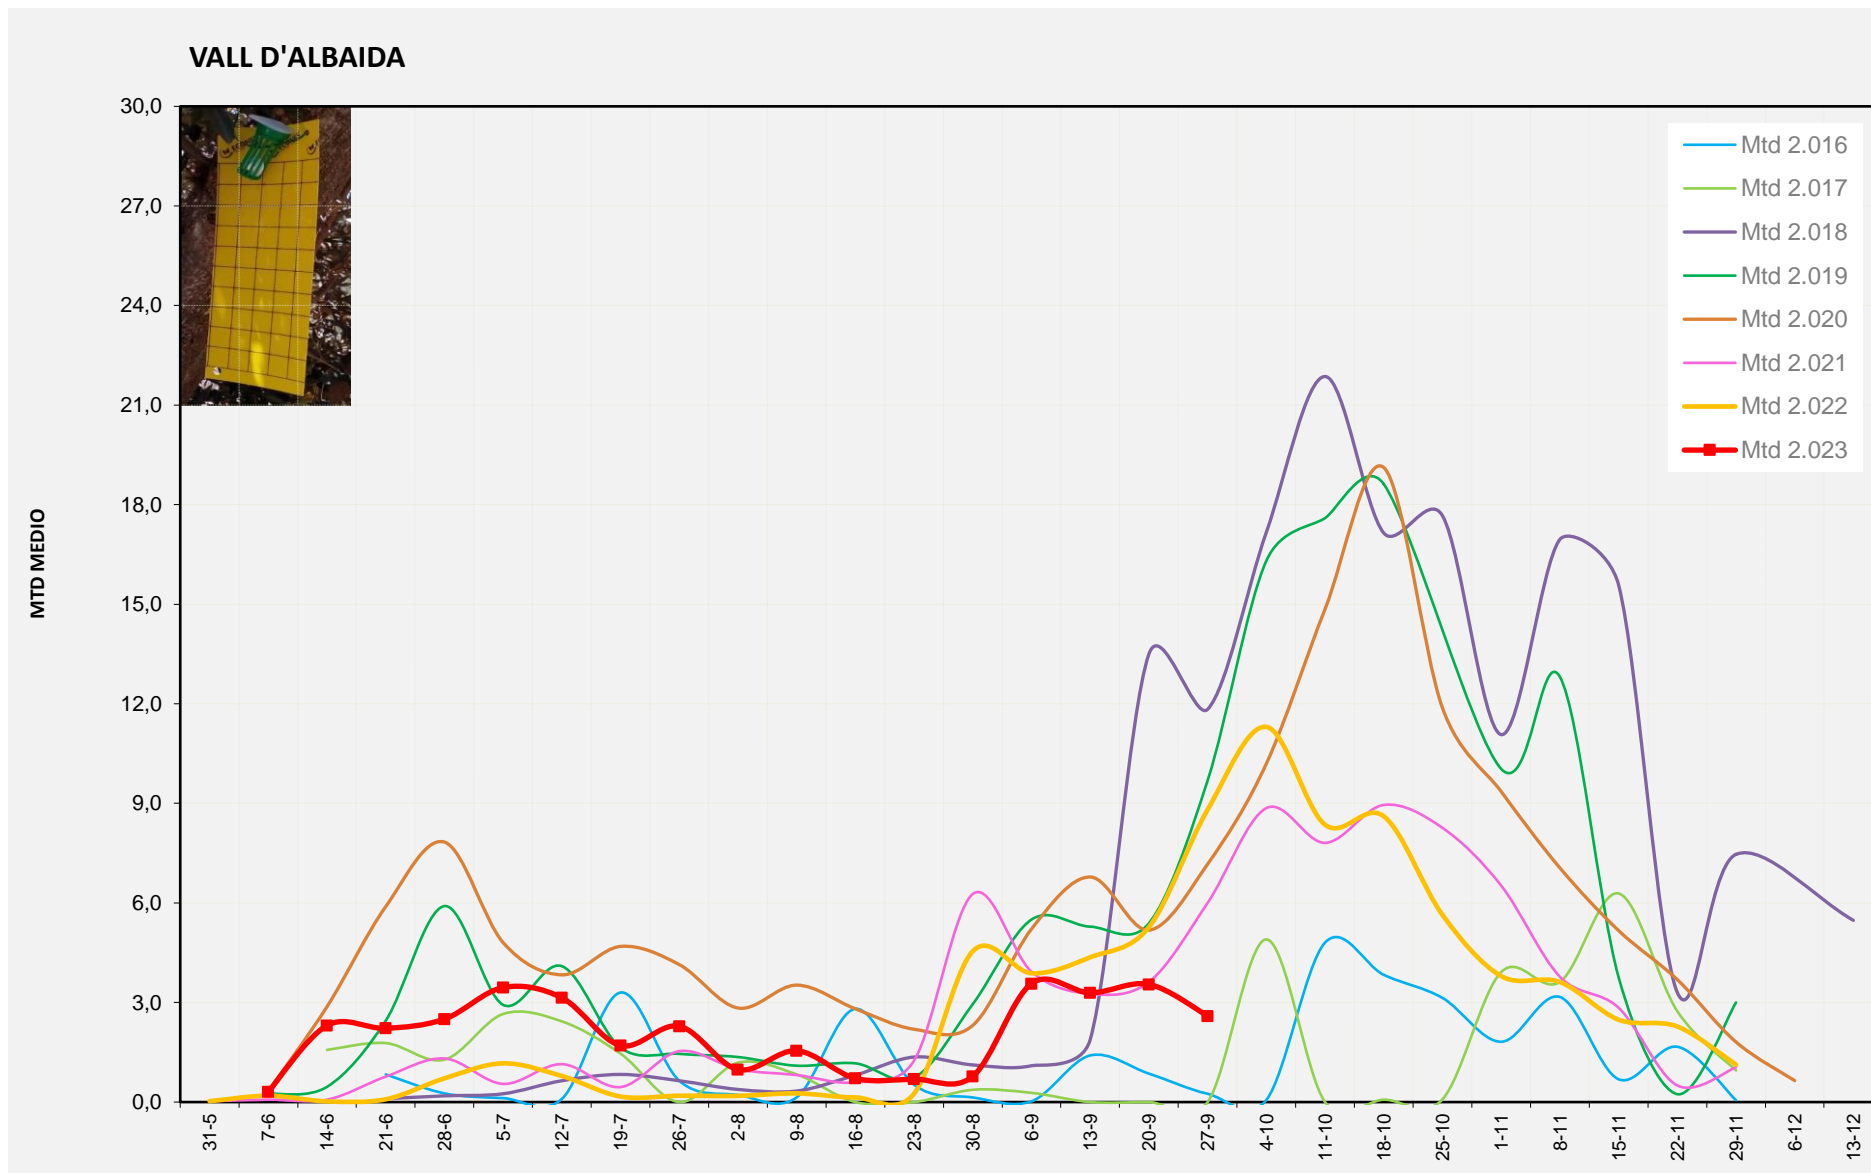

Setmana 39 VALL D'ALBAIDA

Nº Trampes instal·lades: 6
% comptat última setmana: 100,00%

MTD MITJÀ	
2.016	0,25
2.017	0,00
2.018	11,83
2.019	9,69
2.020	7,17
2.021	6,00
2.022	8,81
2.023	2,60

MTD: Mosques/Trampa/Dia