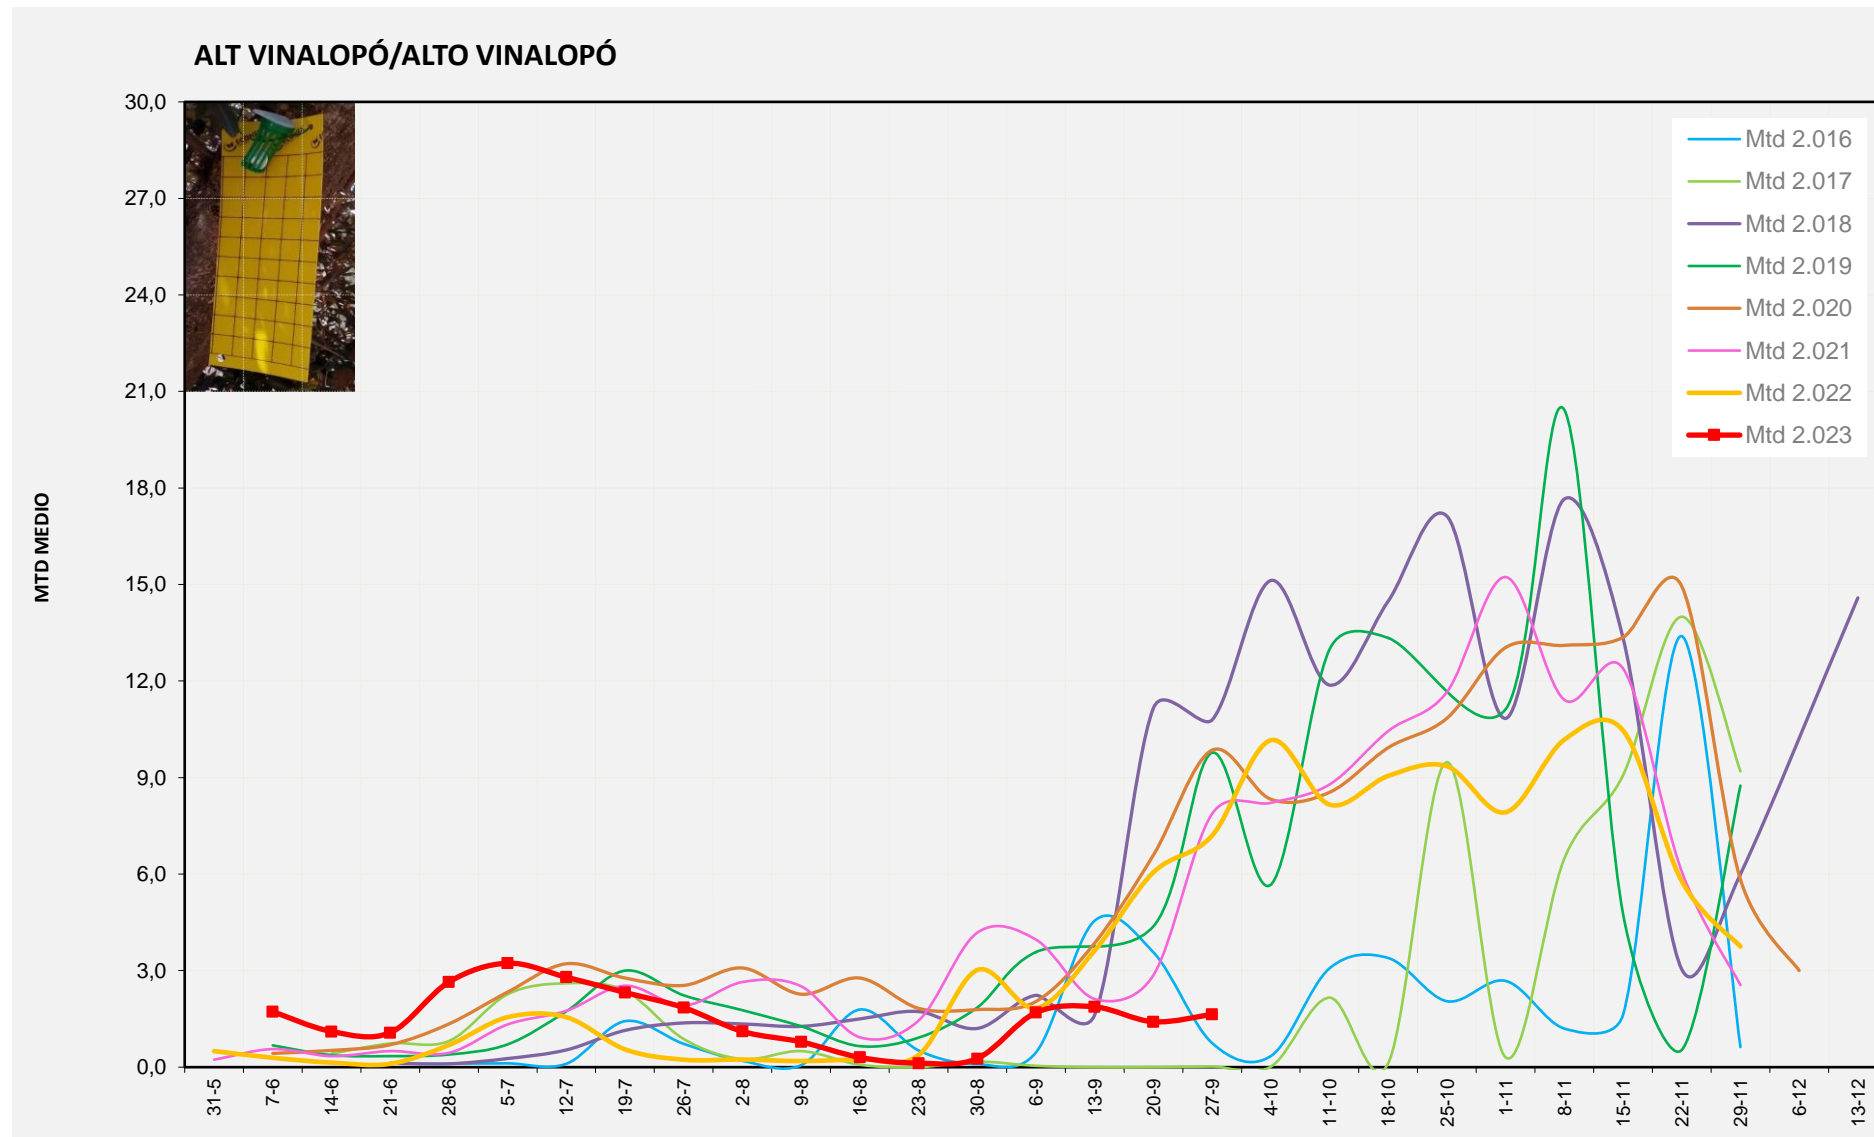

MTD MITJÀ	
2.016	4,54
2.017	5,78
2.018	14,32
2.019	17,14
2.020	21,00
2.021	14,29
2.022	16,70
2.023	8,46

MTD: Mosques/Trampa/Dia

Setmana 39 ALT VINALOPÓ

Nº Trampes instal·lades: 8
 % comptat última setmana: 100,00%

	MTD MITJÀ
2.016	0,75
2.017	0,02
2.018	10,79
2.019	9,77
2.020	9,85
2.021	7,87
2.022	7,20
2.023	1,64

MTD: Mosques/Trampa/Dia

Setmana 39 VINALOPÓ MITJÀ

Nº Trampes instal·lades: 6
 % comptat última setmana: 100,00%