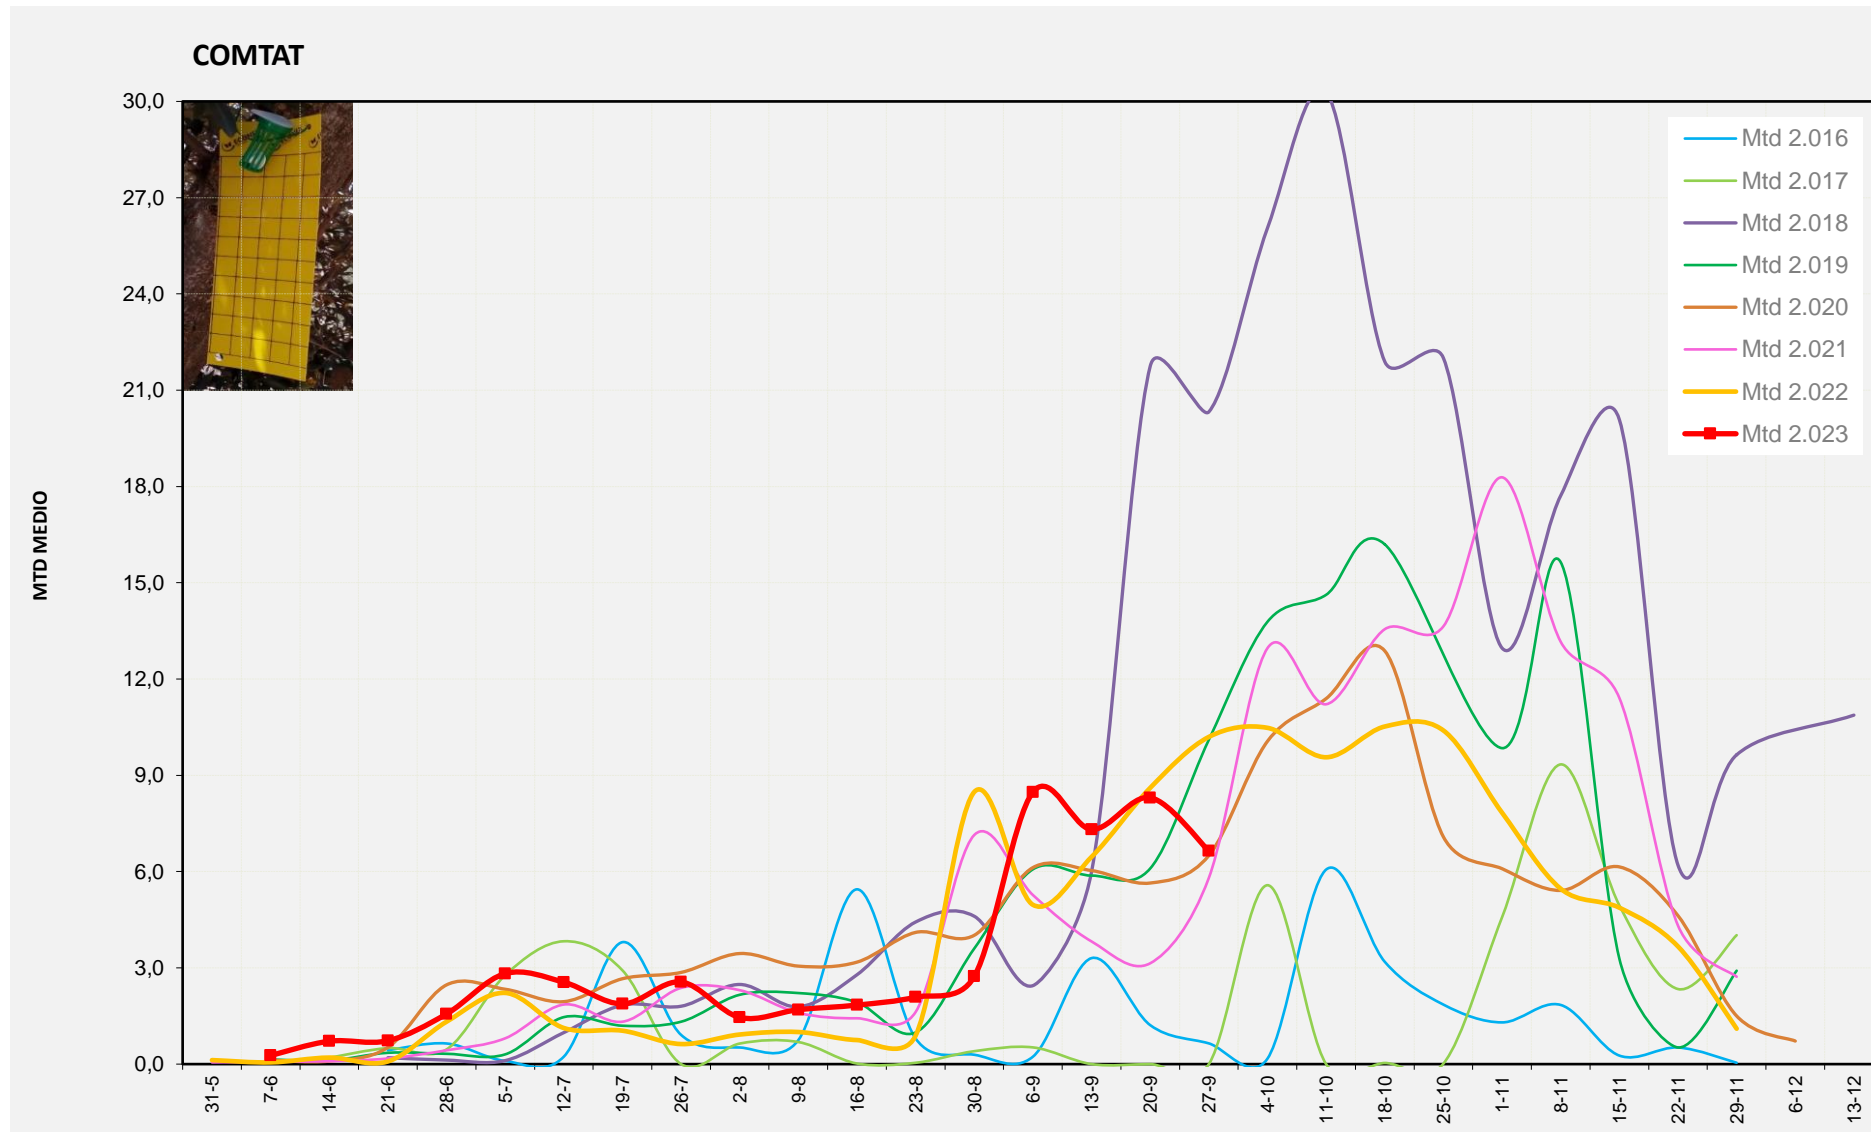

Setmana 39 COMTAT

Nº Trampes instal·lades: 8
% comptat última setmana: 100,00%

MTD MITJÀ	
2.016	0,65
2.017	0,00
2.018	20,33
2.019	10,11
2.020	6,50
2.021	5,80
2.022	10,20
2.023	6,64

MTD: Mosques/Trampa/Dia