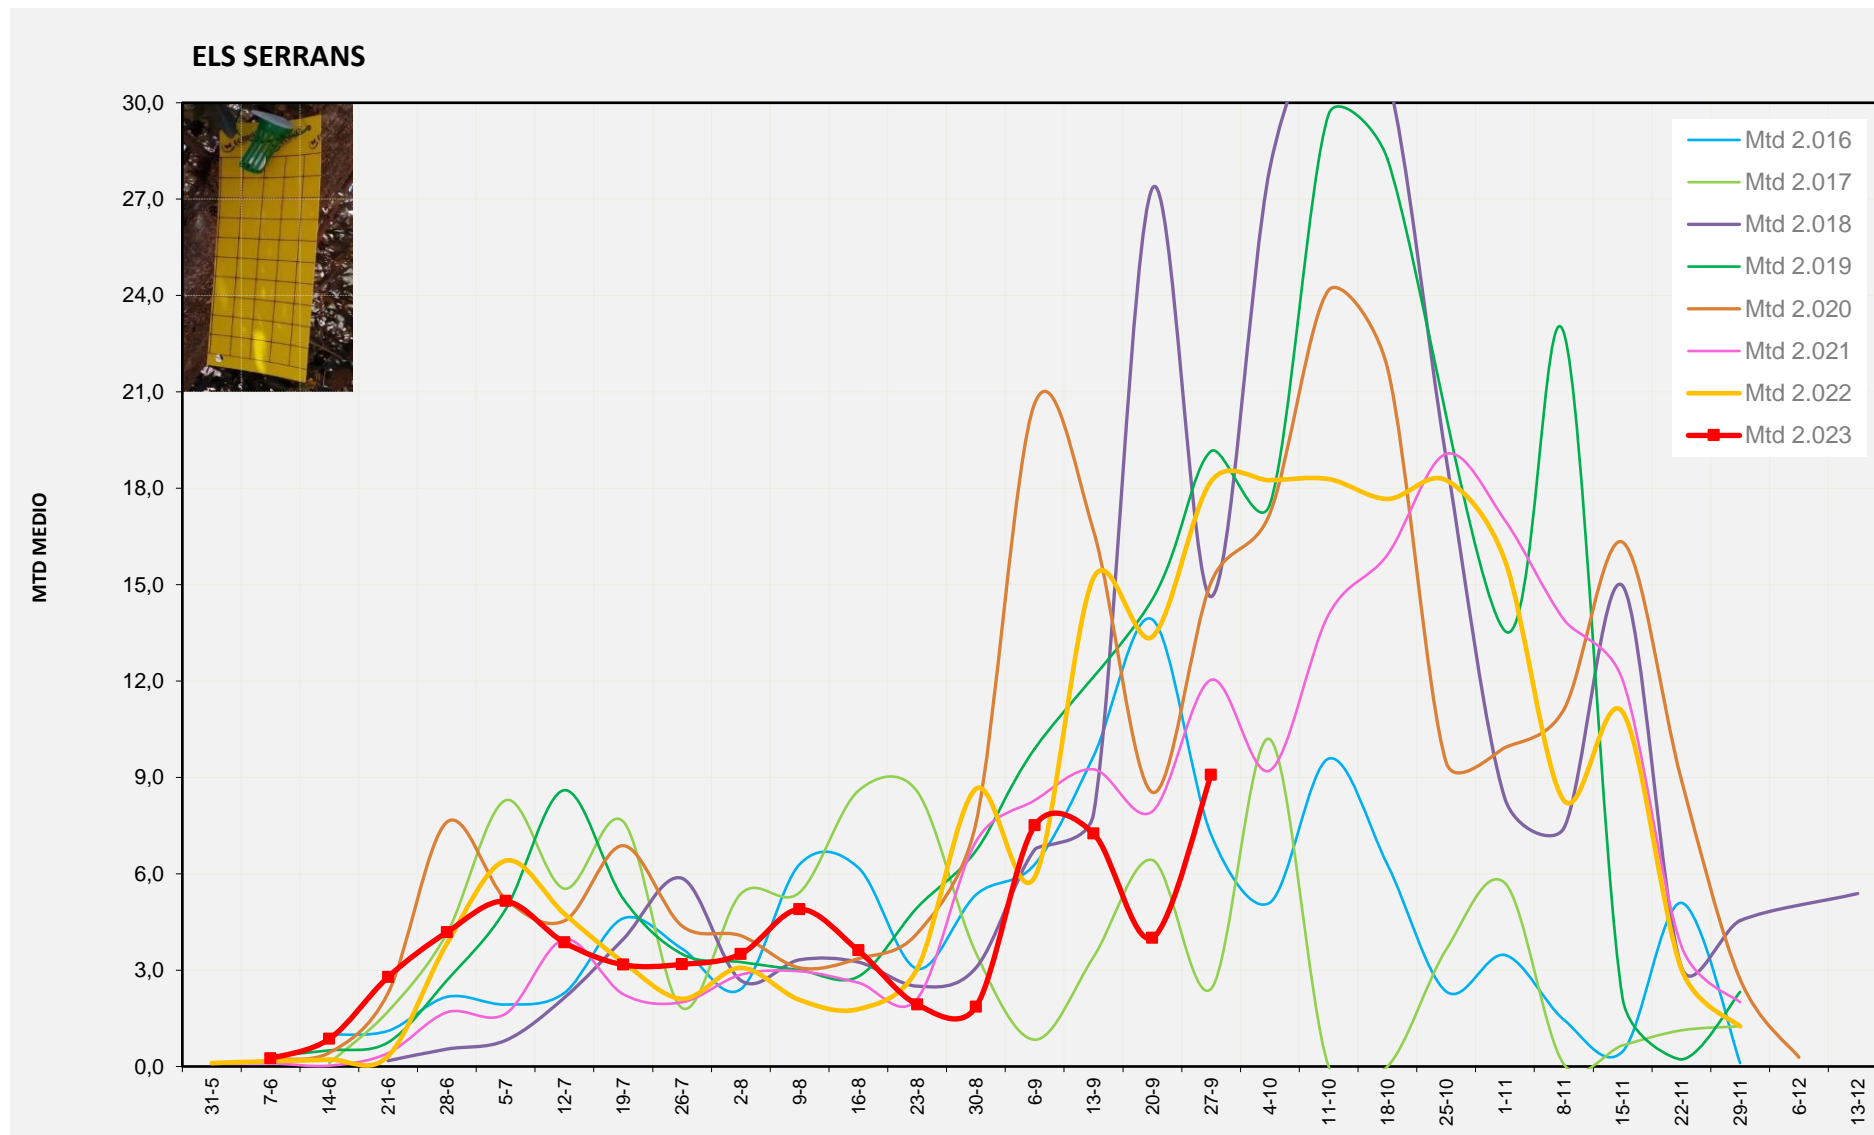

Setmana 39 ELS SERRANS

Nº Trampes instal·lades: 4
% comptat última setmana: 100,00%

MTD MITJÀ	
2.016	7,22
2.017	2,42
2.018	14,63
2.019	19,16
2.020	15,07
2.021	12,04
2.022	18,21
2.023	9,07

MTD: Mosques/Trampa/Dia