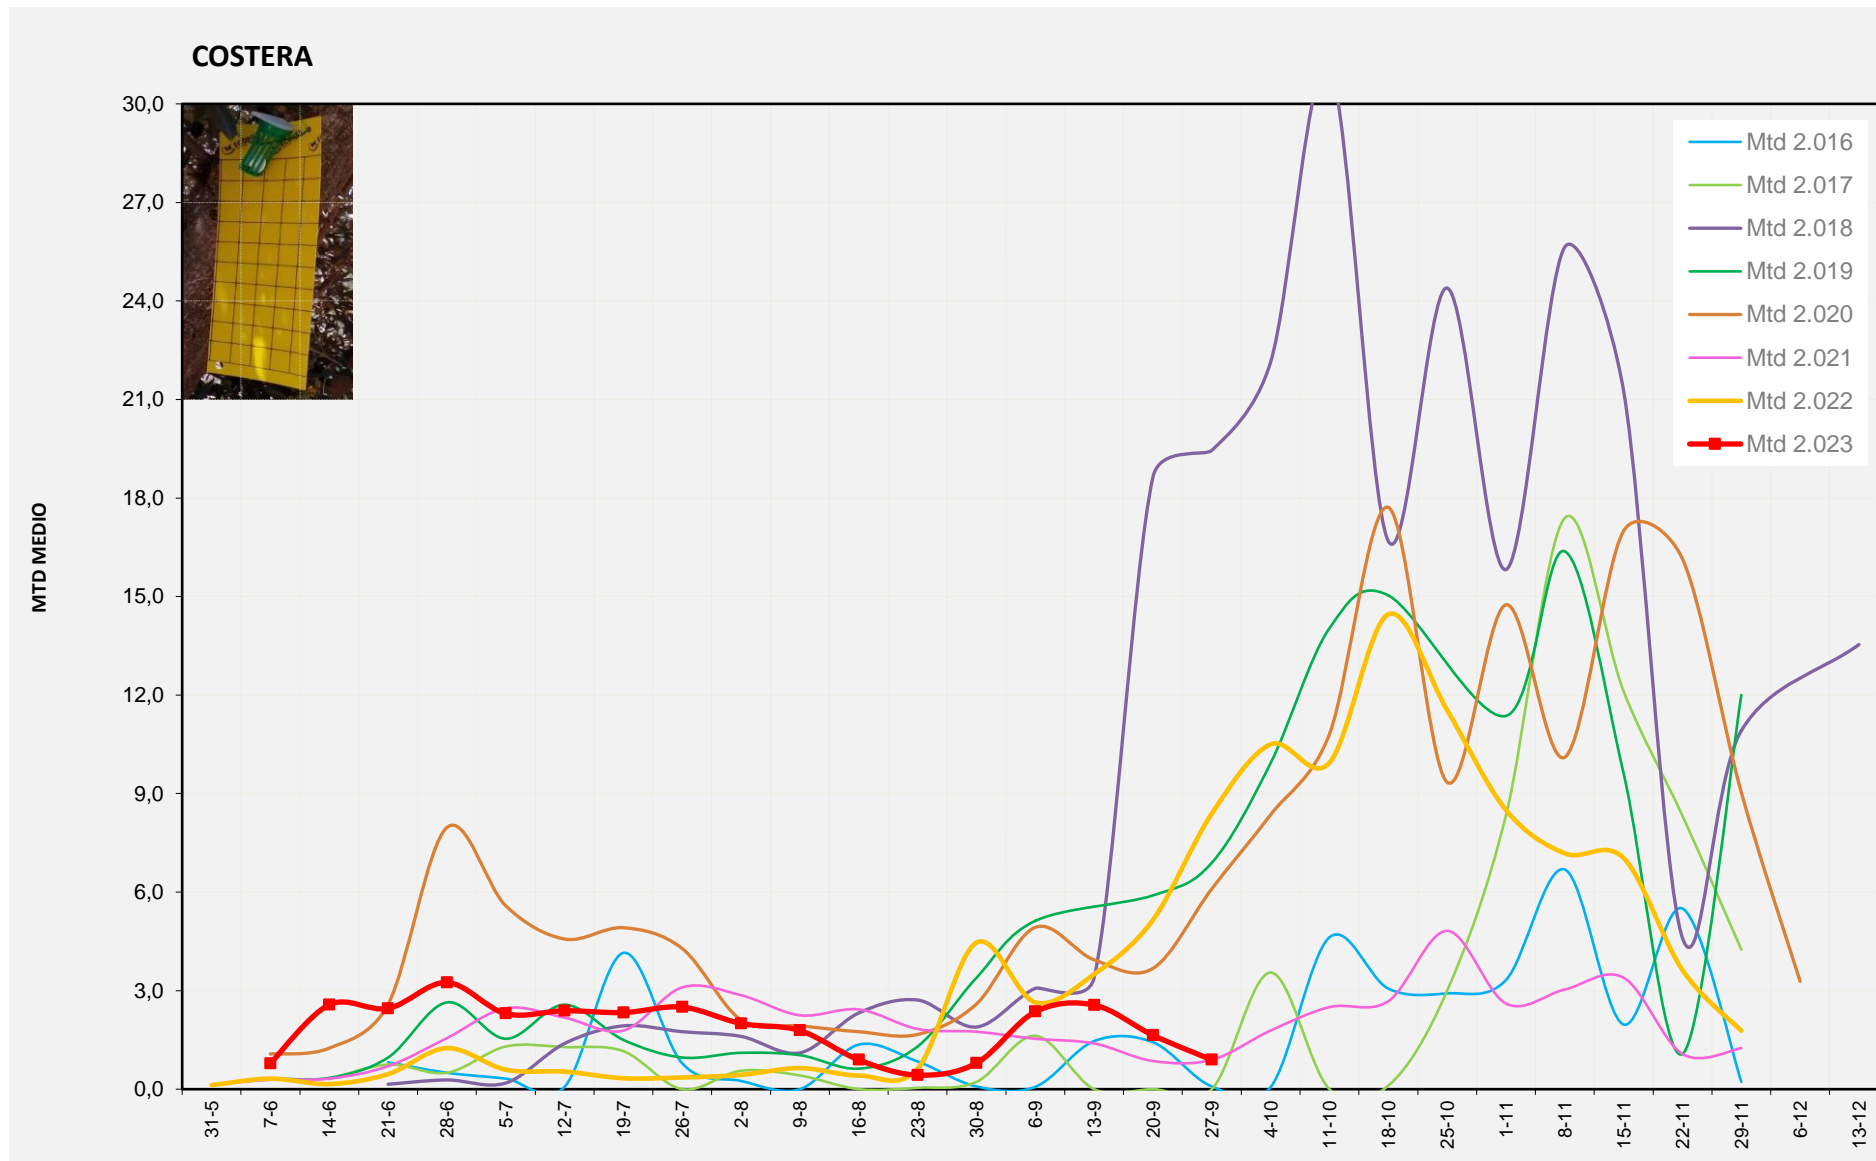

Setmana 39 COSTERA

Nº Trampes instal·lades: 4
% comptat última setmana: 100,00%

MTD MITJÀ	
2.016	0,08
2.017	0,00
2.018	19,45
2.019	6,89
2.020	6,10
2.021	0,89
2.022	8,39
2.023	0,89

MTD: Mosques/Trampa/Dia