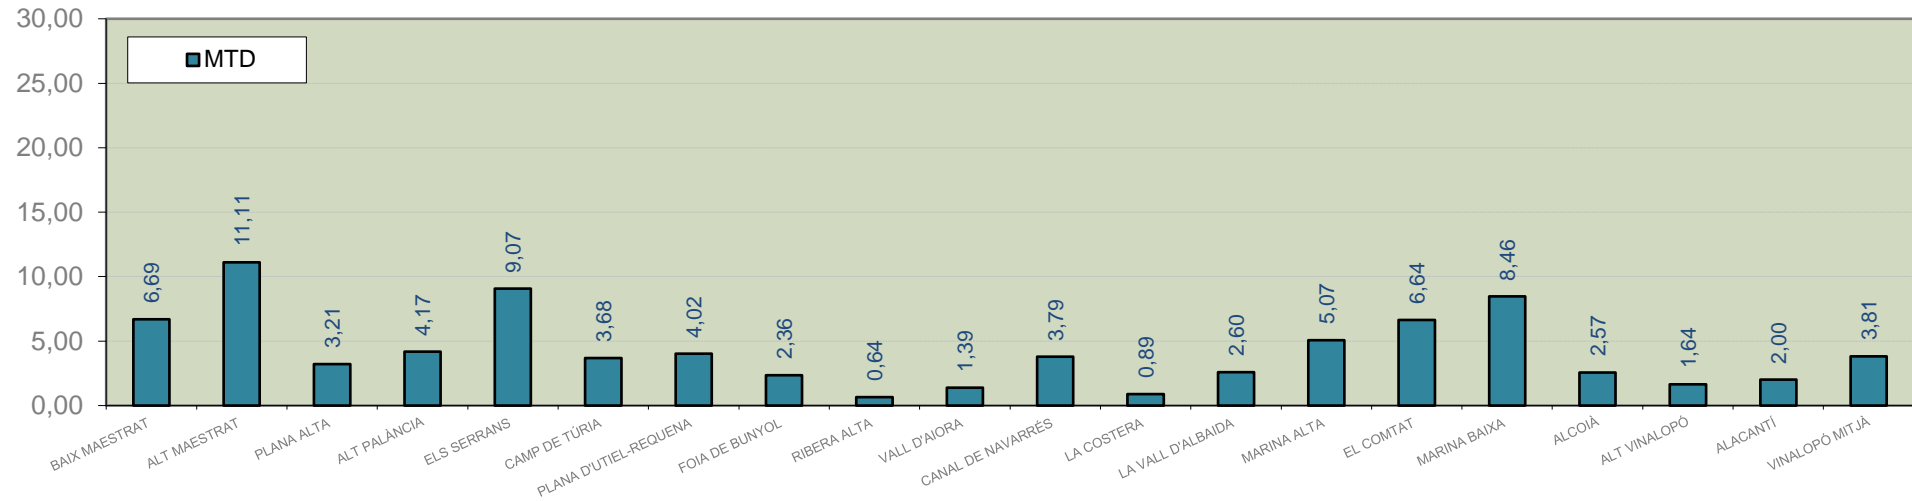

LA VALL D'ALBAIDA

ALACANT

MARINA ALTA

EL COMTAT

MARINA BAIXA

ALCOIÀ

ALT VINALOPÓ

ALACANTÍ

VINALOPÓ MITJÀ

Setmana 39 Resum per zones

MTD: Mosques/Trampa/Dia

MTD BACTROCERA OLEAE

% TRAMPES REVISADES

Setmana 39 Isomosques. Nivells poblacionals i tendència de la població silvestre

Nivell Poblacional Punts de control *Bactrocera oleae*

2.023

Tendència Punts de control *Bactrocera oleae* 2.023

Setmana 39 Corbes poblacionals províncies

	MTD mitjà		
	Castelló	València	Alacant
2.016	2,53	2,63	1,54
2.017	0,03	3,58	0,75
2.018	12,05	12,74	17,37
2.019	19,03	14,74	13,51
2.020	16,38	7,76	9,43
2.021	10,73	7,56	6,32
2.022	11,30	8,17	10,63
2.023	5,85	3,40	4,20