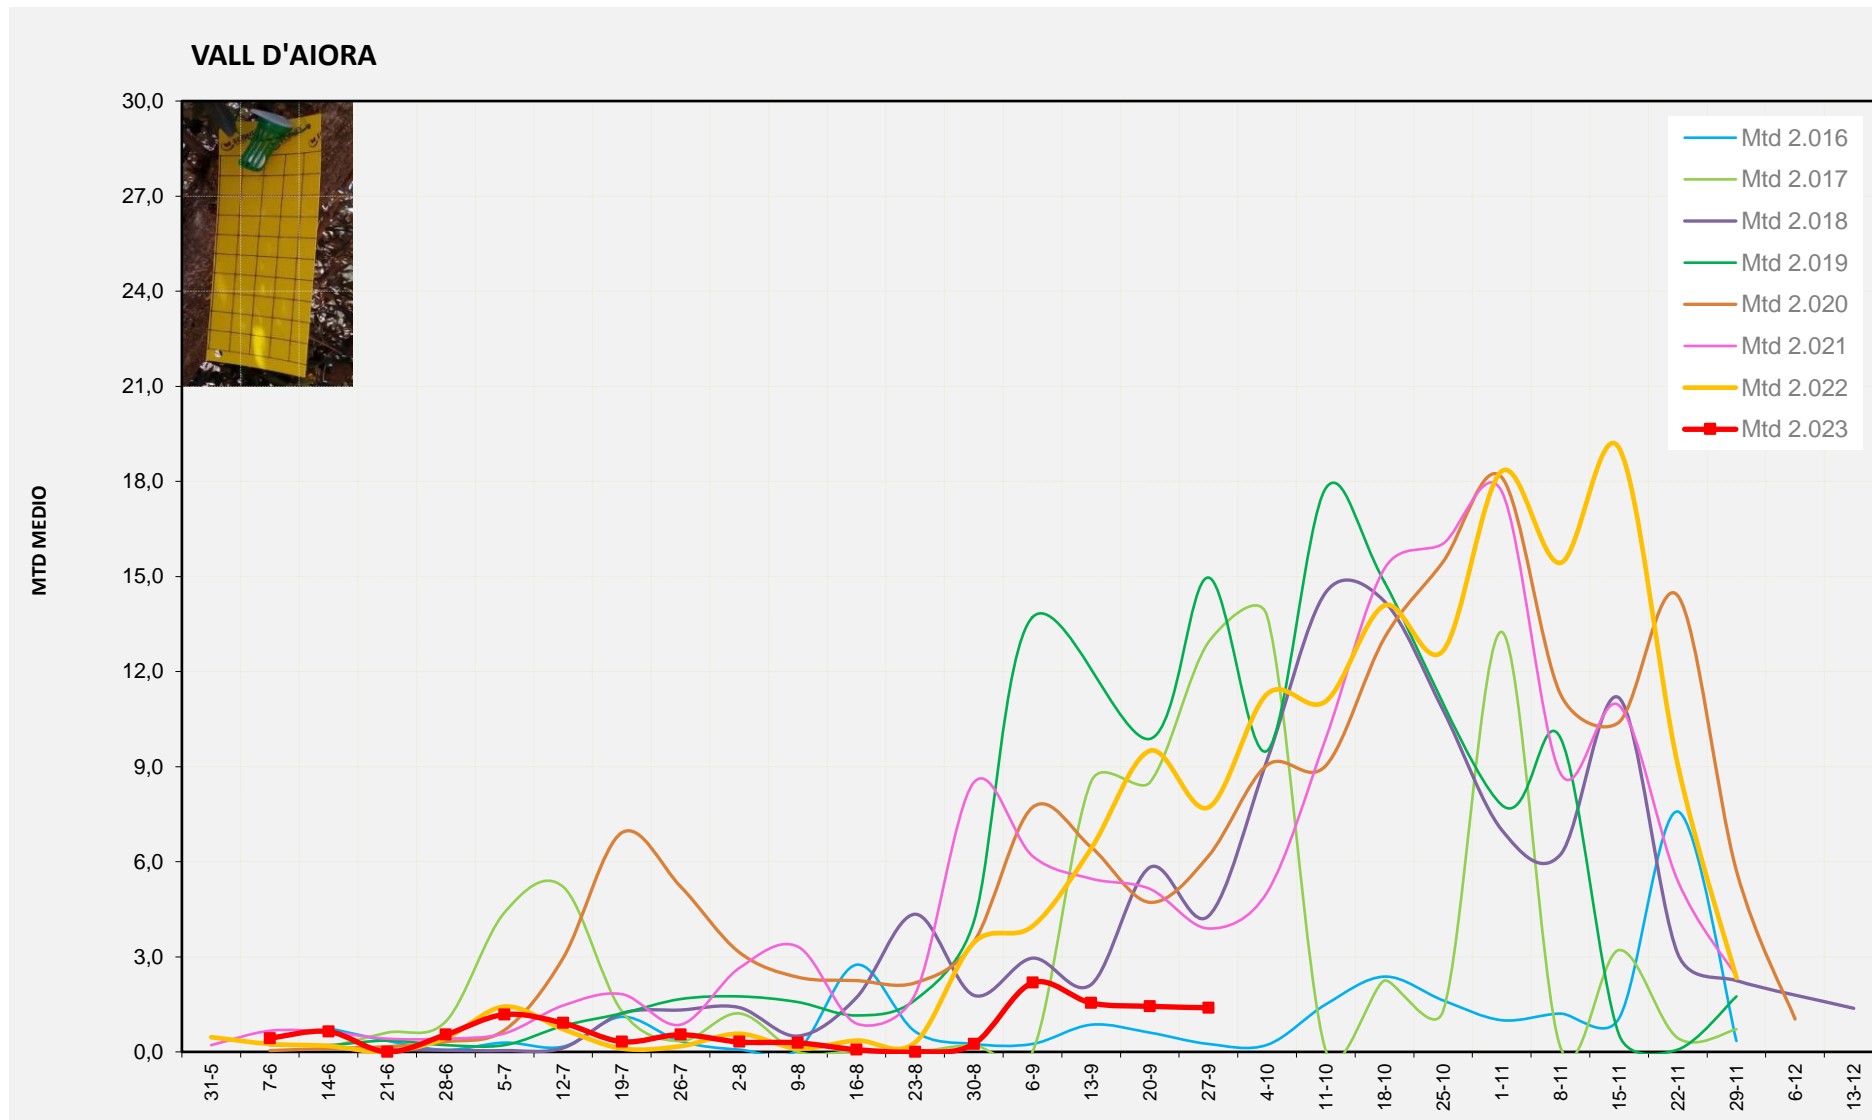

Setmana 39 VALL D'AIORA

Nº Trampes instal·lades: 4
% comptat última setmana: 100,00%

MTD MITJÀ	
2.016	0,25
2.017	12,93
2.018	4,29
2.019	14,96
2.020	6,18
2.021	3,89
2.022	7,71
2.023	1,39

MTD: Mosques/Trampa/Dia