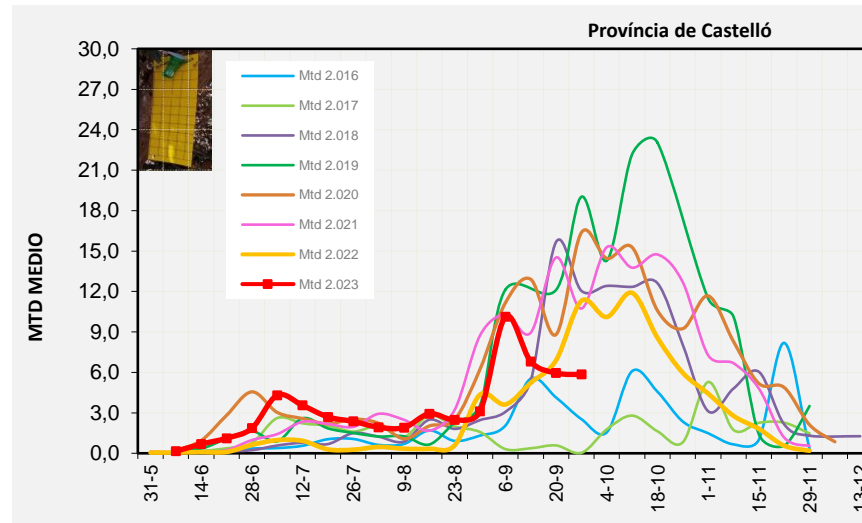

VINALOPÓ MITJÀ

Setmana 39 Resum per zones

MTD: Mosques/Trampa/Dia

MTD BACTROCERA OLEAE

% TRAMPES REVISADES

Setmana 39 Isomosques. Nivells poblacionals i tendència de la població silvestre

Nivell Poblacional Punts de control *Bactrocera oleae*

2.023

Tendència Punts de control *Bactrocera oleae* 2.023

Setmana 39 Corbes poblacionals províncies

	MTD mitjà		
	Castelló	València	Alacant
2.016	2,53	2,63	1,54
2.017	0,03	3,58	0,75
2.018	12,05	12,74	17,37
2.019	19,03	14,74	13,51
2.020	16,38	7,76	9,43
2.021	10,73	7,56	6,32
2.022	11,30	8,17	10,63
2.023	5,85	3,40	4,20

% comptat última setmana: 97,62%

MTD: Mosques/Trampa/Dia

% comptat última setmana: 100,00%

% comptat última setmana: 100,00%

Setmana 39 BAIX MAESTRAT

Nº Trampes instal·lades: 20
 % comptat última setmana: 100,00%