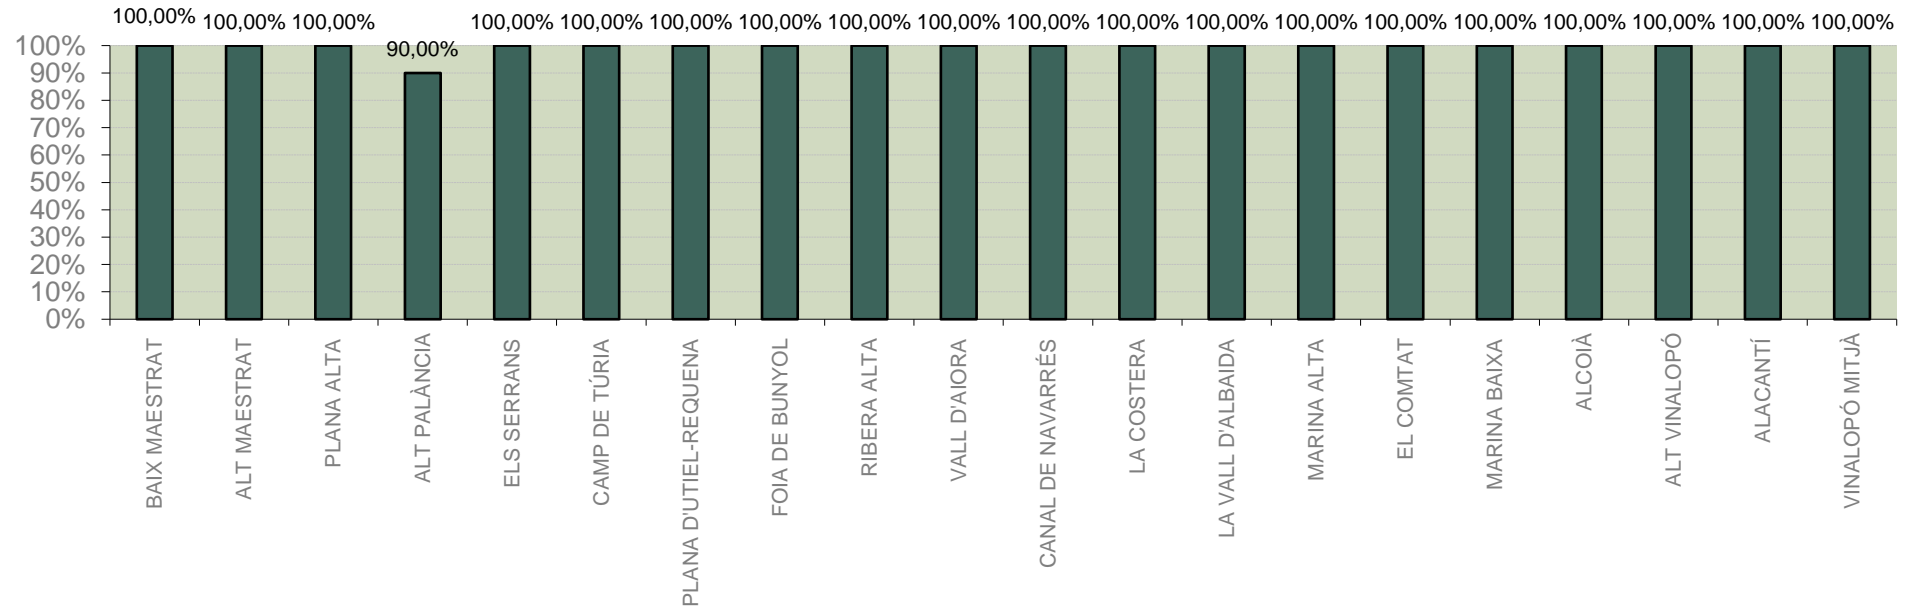

LA VALL D'ALBAIDA

ALACANT

MARINA ALTA

EL COMTAT

MARINA BAIXA

ALCOIÀ

ALT VINALOPÓ

ALACANTÍ

VINALOPÓ MITJÀ

Setmana 39 Resum per zones

MTD: Mosques/Trampa/Dia

MTD BACTROCERA OLEAE

% TRAMPES REVISADES

Setmana 39 Isomosques. Nivells poblacionals i tendència de la població silvestre

Nivell Poblacional Punts de control *Bactrocera oleae*

2.023

Tendència Punts de control *Bactrocera oleae* 2.023

Setmana 39 Corbes poblacionals províncies

	MTD mitjà		
	Castelló	València	Alacant
2.016	2,53	2,63	1,54
2.017	0,03	3,58	0,75
2.018	12,05	12,74	17,37
2.019	19,03	14,74	13,51
2.020	16,38	7,76	9,43
2.021	10,73	7,56	6,32
2.022	11,30	8,17	10,63
2.023	5,85	3,40	4,20