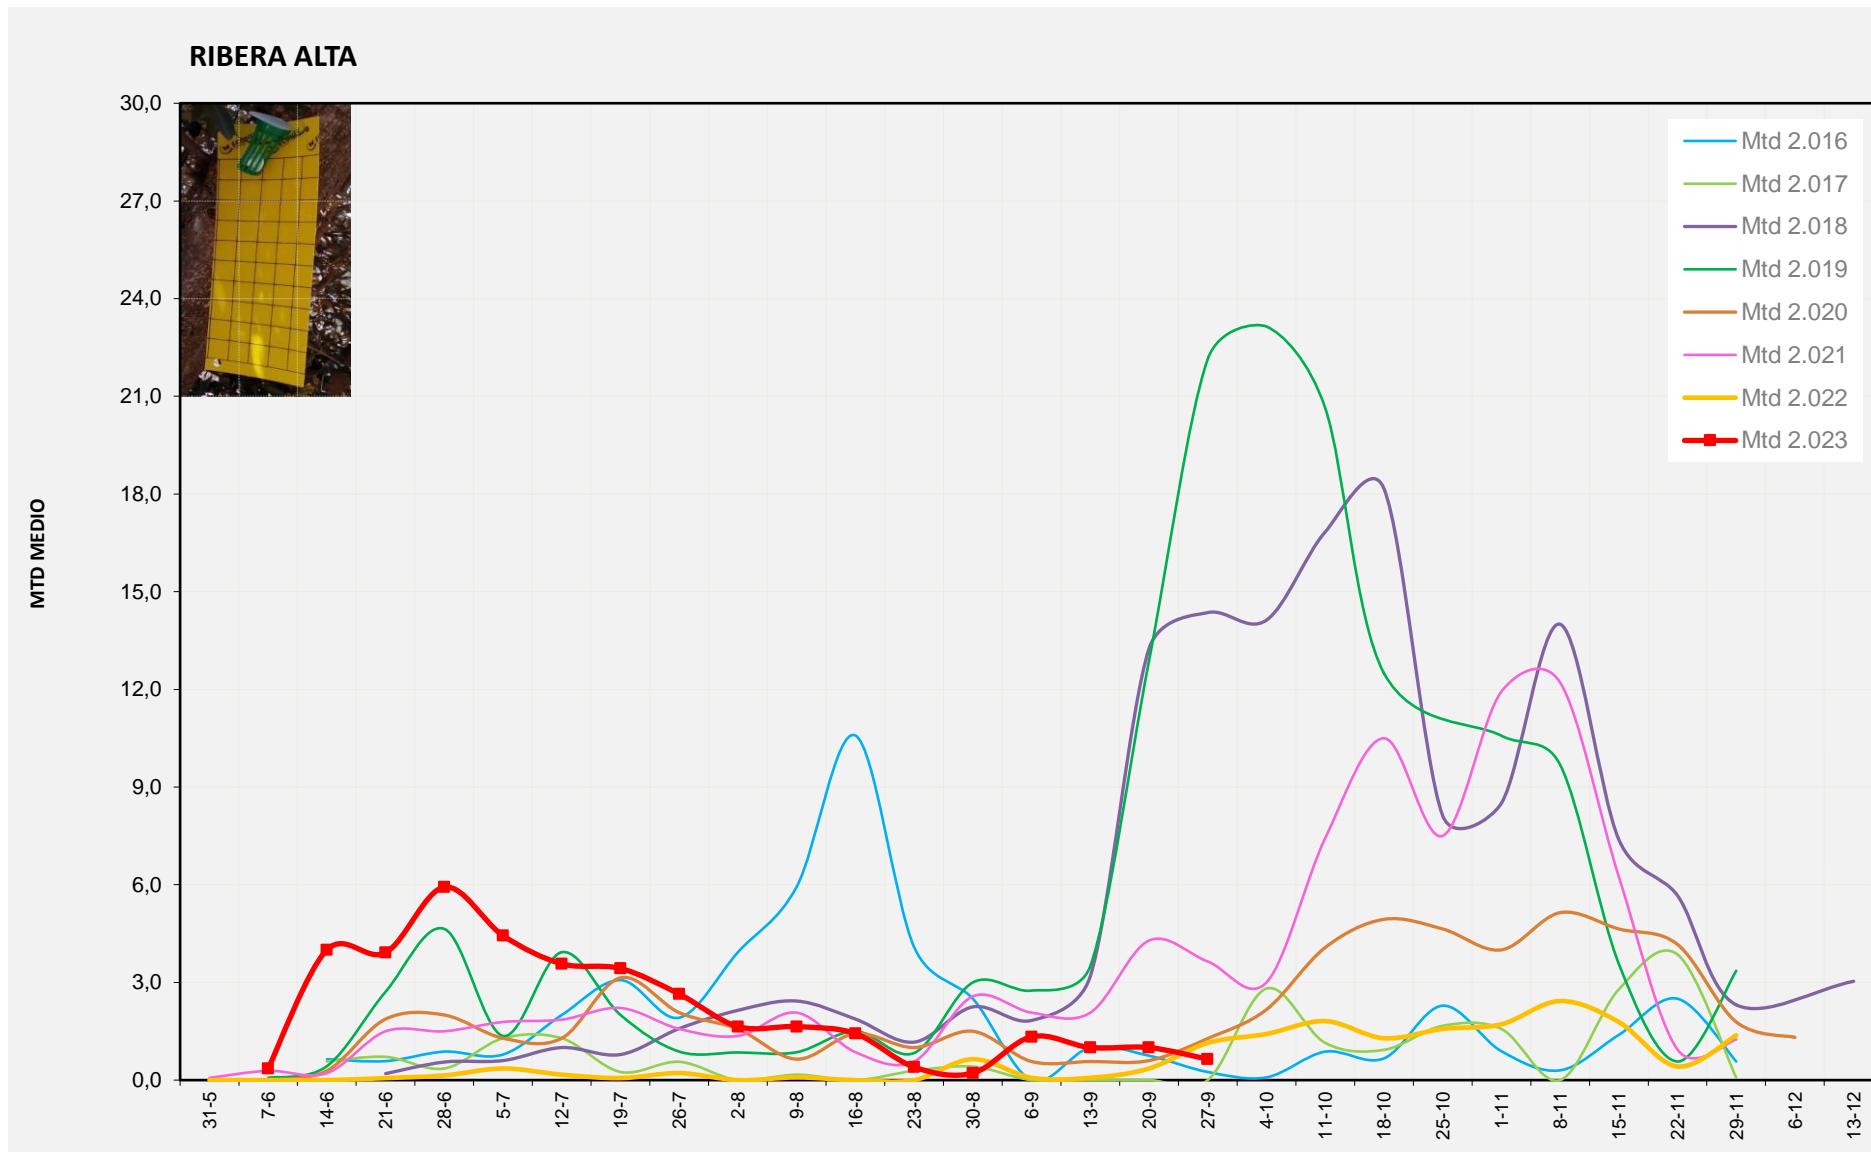

Setmana 39 RIBERA ALTA

Nº Trampes instal·lades: 2
% comptat última setmana: 100,00%

MTD MITJÀ	
2.016	0,25
2.017	0,00
2.018	14,36
2.019	22,14
2.020	1,28
2.021	3,64
2.022	1,14
2.023	0,64

MTD: Mosques/Trampa/Dia