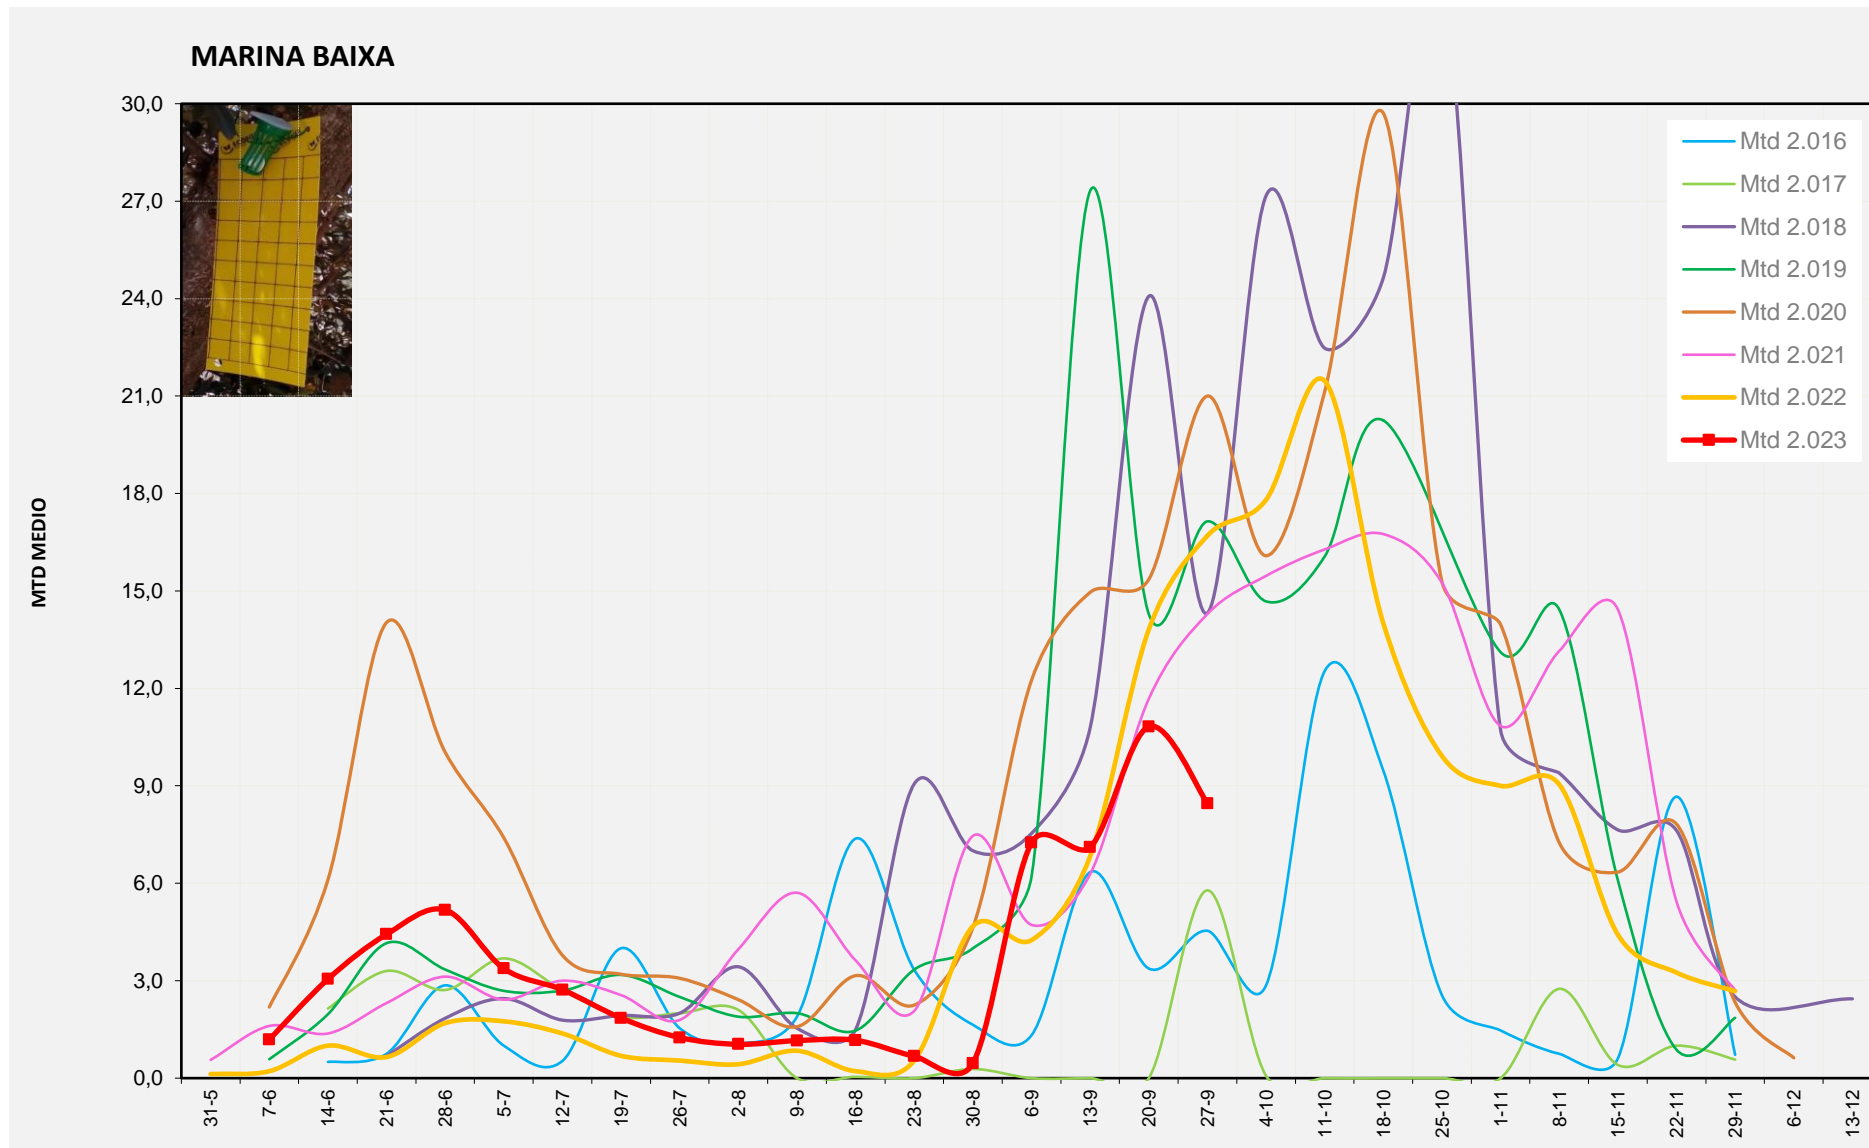

MTD MITJÀ	
2.016	0,65
2.017	0,00
2.018	20,33
2.019	10,11
2.020	6,50
2.021	5,80
2.022	10,20
2.023	6,64

MTD: Mosques/Trampa/Dia

Setmana 39 MARINA BAIXA

Nº Trampes instal·lades: 4
 % comptat última setmana: 100,00%

MTD MITJÀ	
2.016	4,54
2.017	5,78
2.018	14,32
2.019	17,14
2.020	21,00
2.021	14,29
2.022	16,70
2.023	8,46

MTD: Mosques/Trampa/Dia

Setmana 39 ALT VINALOPÓ

Nº Trampes instal·lades: 8
 % comptat última setmana: 100,00%