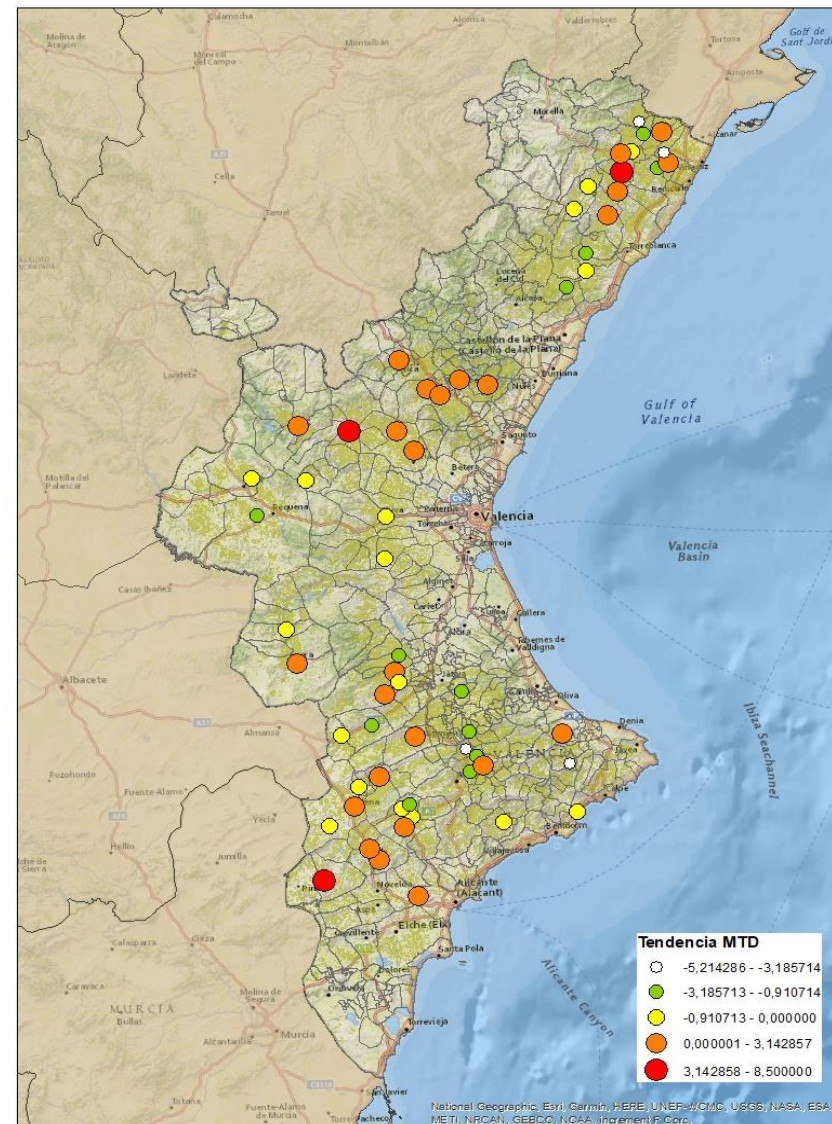

LA VALL D'ALBAIDA

ALACANT

MARINA ALTA

EL COMTAT

MARINA BAIXA

ALCOIÀ

ALT VINALOPÓ

ALACANTÍ

VINALOPÓ MITJÀ

Setmana 39 Resum per zones

MTD: Mosques/Trampa/Dia

MTD BACTROCERA OLEAE

% TRAMPES REVISADES

Setmana 39 Isomosques. Nivells poblacionals i tendència de la població silvestre

Nivell Poblacional Punts de control *Bactrocera oleae*

2.023

Tendència Punts de control *Bactrocera oleae* 2.023

Setmana 39 Corbes poblacionals províncies

	MTD mitjà		
	Castelló	València	Alacant
2.016	2,53	2,63	1,54
2.017	0,03	3,58	0,75
2.018	12,05	12,74	17,37
2.019	19,03	14,74	13,51
2.020	16,38	7,76	9,43
2.021	10,73	7,56	6,32
2.022	11,30	8,17	10,63
2.023	5,85	3,40	4,20