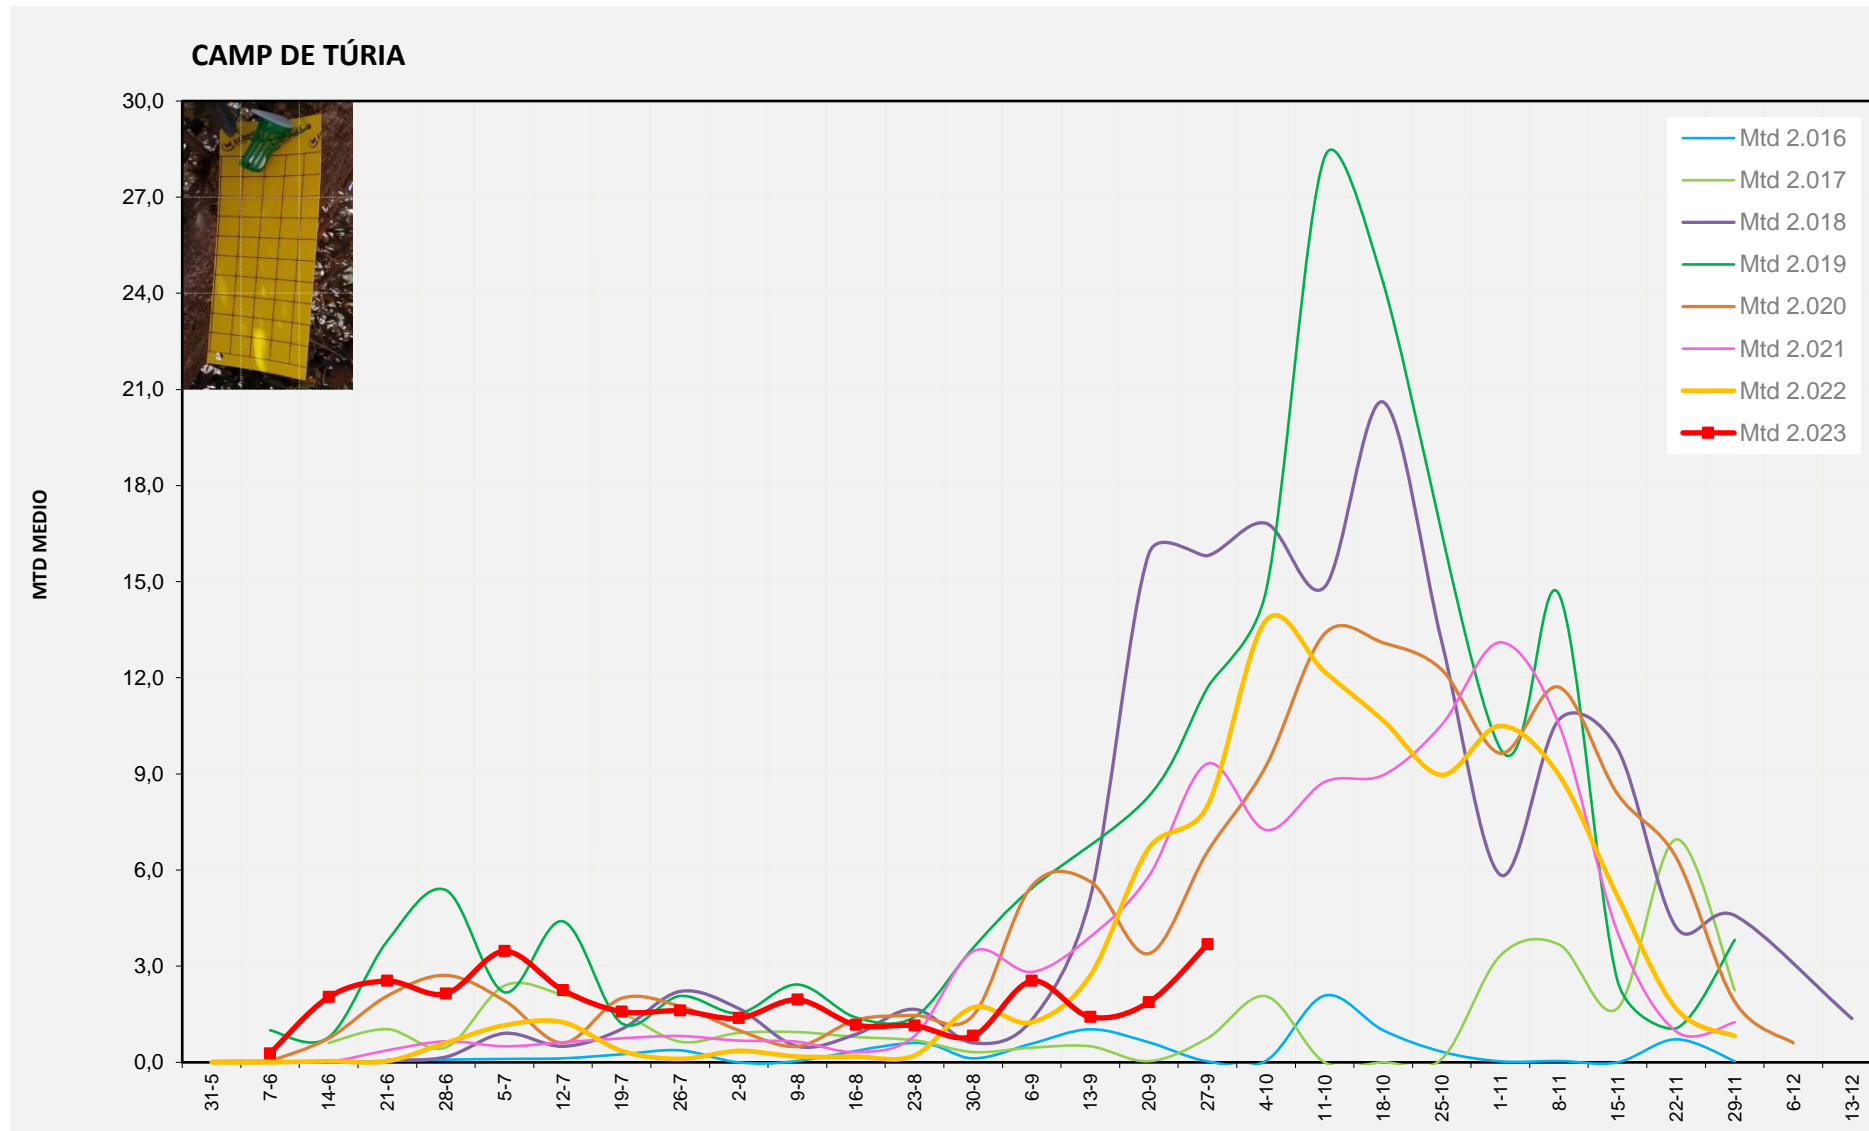

Setmana 39 CAMP DE TÚRIA

Nº Trampes instal·lades: 4
% comptat última setmana: 100,00%

MTD MITJÀ	
2.016	0,03
2.017	0,75
2.018	15,81
2.019	11,69
2.020	6,57
2.021	9,32
2.022	8,00
2.023	3,68

MTD: Mosques/Trampa/Dia