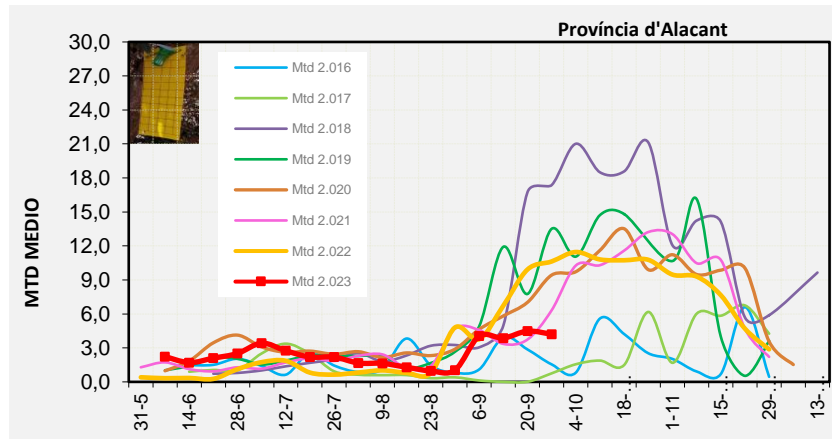

% comptat última setmana: 100,00%

% comptat última setmana: 100,00%