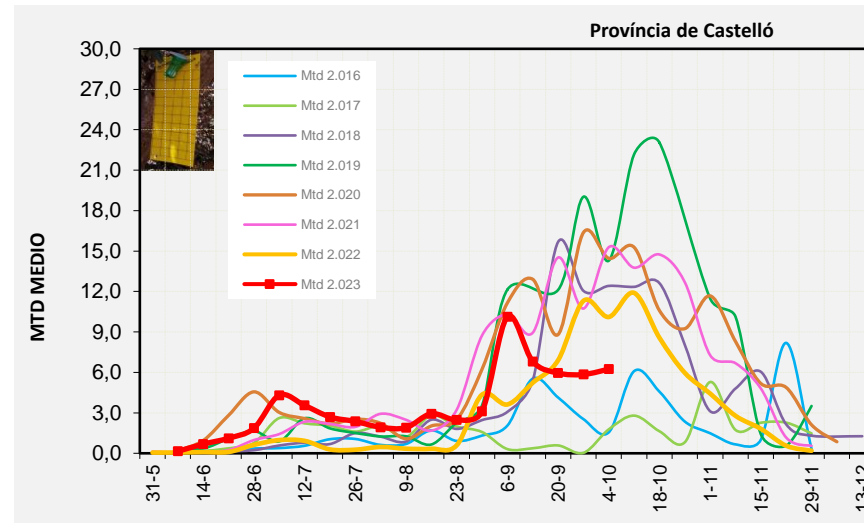

Setmana 40 Corbes poblacionals províncies

	MTD mitjà		
	Castelló	València	Alacant
2.016	1,56	1,82	0,82
2.017	1,78	7,06	1,56
2.018	12,42	18,42	21,01
2.019	14,28	15,75	11,05
2.020	14,46	11,37	9,72
2.021	15,29	9,18	10,27
2.022	10,11	11,43	11,46
2.023	6,24	4,23	6,23

% comptat última setmana: 100,00%

MTD: Mosques/Trampa/Dia