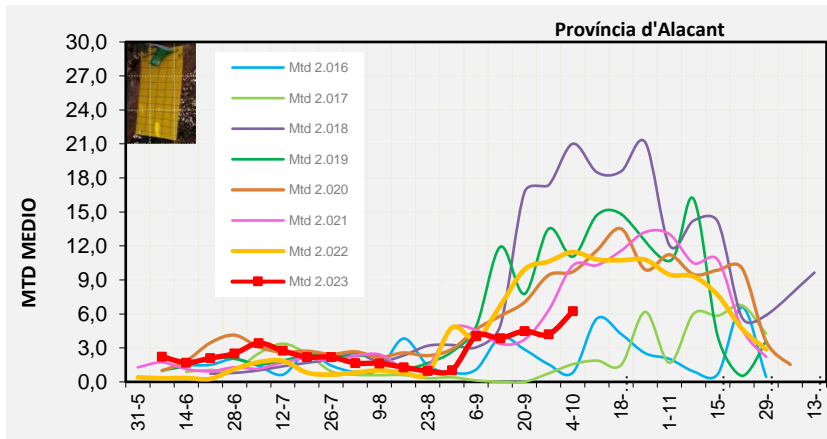

% comptat última setmana: 100,00%

% comptat última setmana: 100,00%