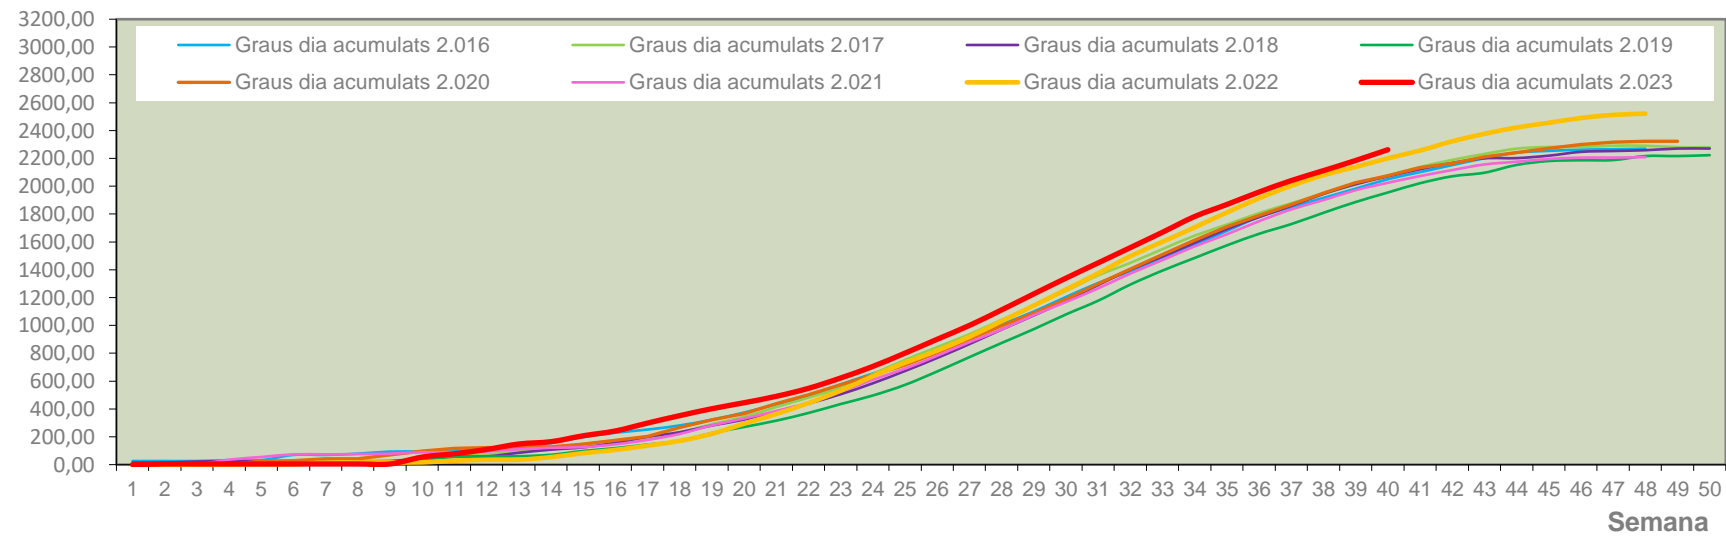

	MTD MITJÀ
2.016	0,36
2.017	0,06
2.018	12,50
2.019	4,14
2.020	8,71
2.021	4,00
2.022	5,72
2.023	4,17

MTD: Mosques/Trampa/Dia

Setmana 40 VINALOPÓ MITJÀ

Nº Trampes instal·lades: 6
 % comptat última setmana: 100,00%

MTD MITJÀ	
2.016	0,77
2.017	0,02
2.018	18,21
2.019	10,75
2.020	7,56
2.021	6,67
2.022	10,52
2.023	4,55

MTD: Mosques/Trampa/Dia

Dades climàtiques

Temperatura llindar a partir de la qual s'acumulen graus dia: 9°C

Grados.día

Integral térmica zona oleícola 2.023

Grados °C

Temperatura mitjana en zona oleícola 2.023