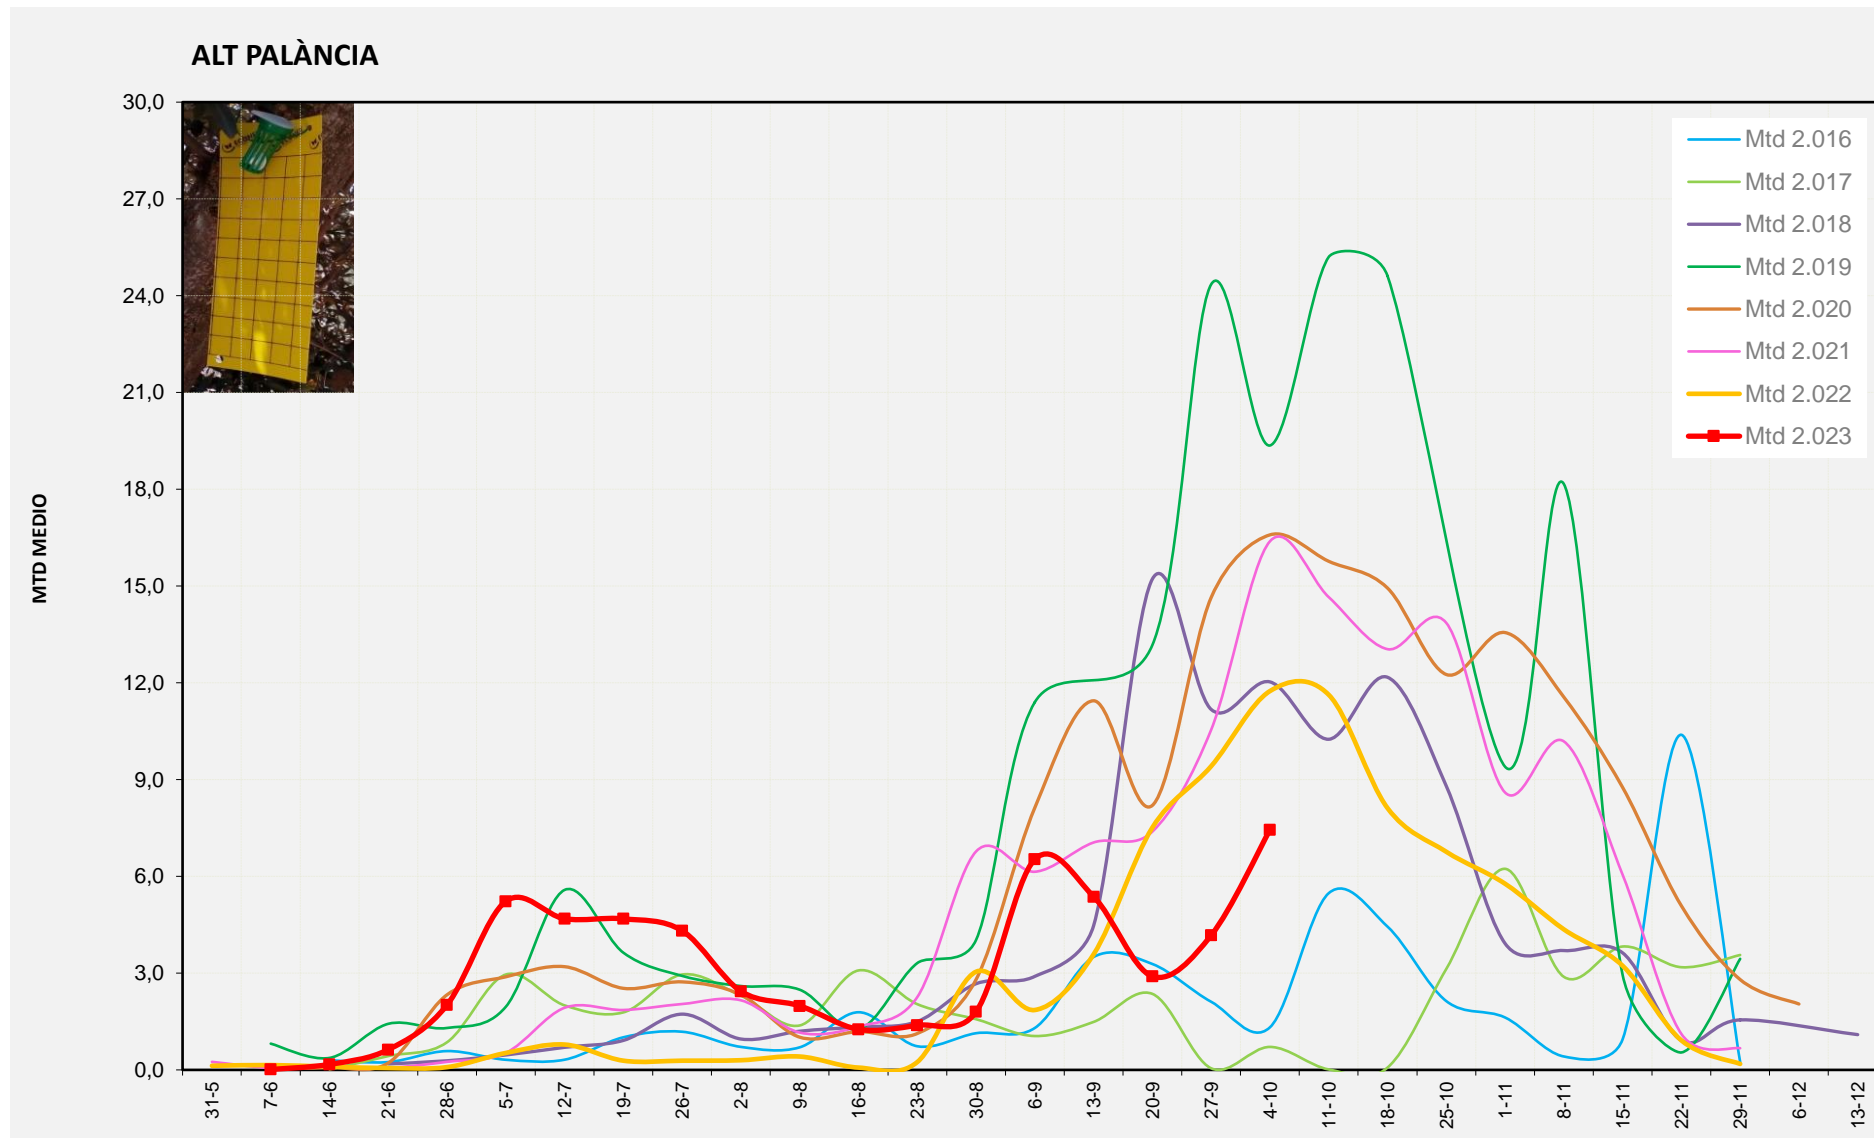

Setmana 40 ALT PALÀNCIA

Nº Trampes instal·lades: 10
% comptat última setmana: 100,00%

MTD MITJÀ	
2.016	1,32
2.017	0,71
2.018	12,03
2.019	19,36
2.020	16,59
2.021	16,39
2.022	11,74
2.023	7,44

MTD: Mosques/Trampa/Dia