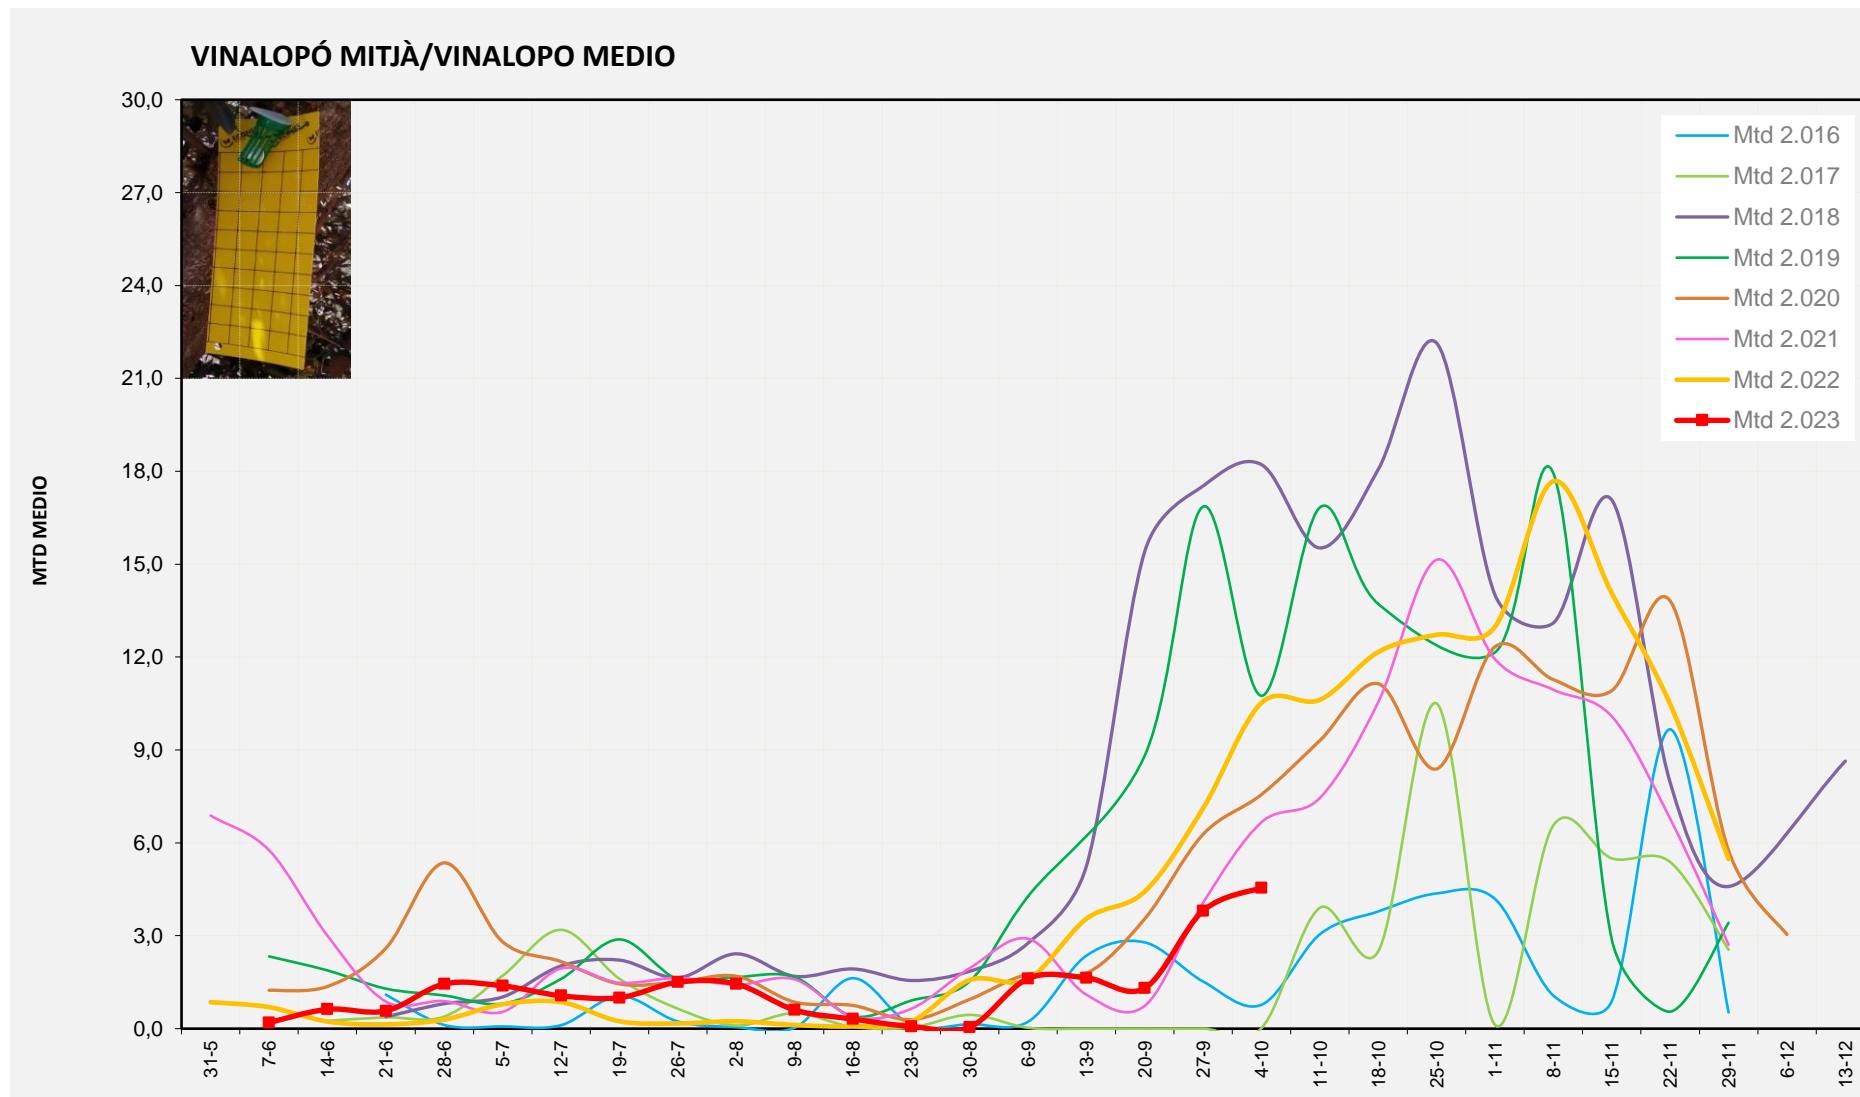

Setmana 40 VINALOPÓ MITJÀ

Nº Trampes instal·lades: 6
% comptat última setmana: 100,00%

MTD MITJÀ	
2.016	0,77
2.017	0,02
2.018	18,21
2.019	10,75
2.020	7,56
2.021	6,67
2.022	10,52
2.023	4,55

MTD: Mosques/Trampa/Dia