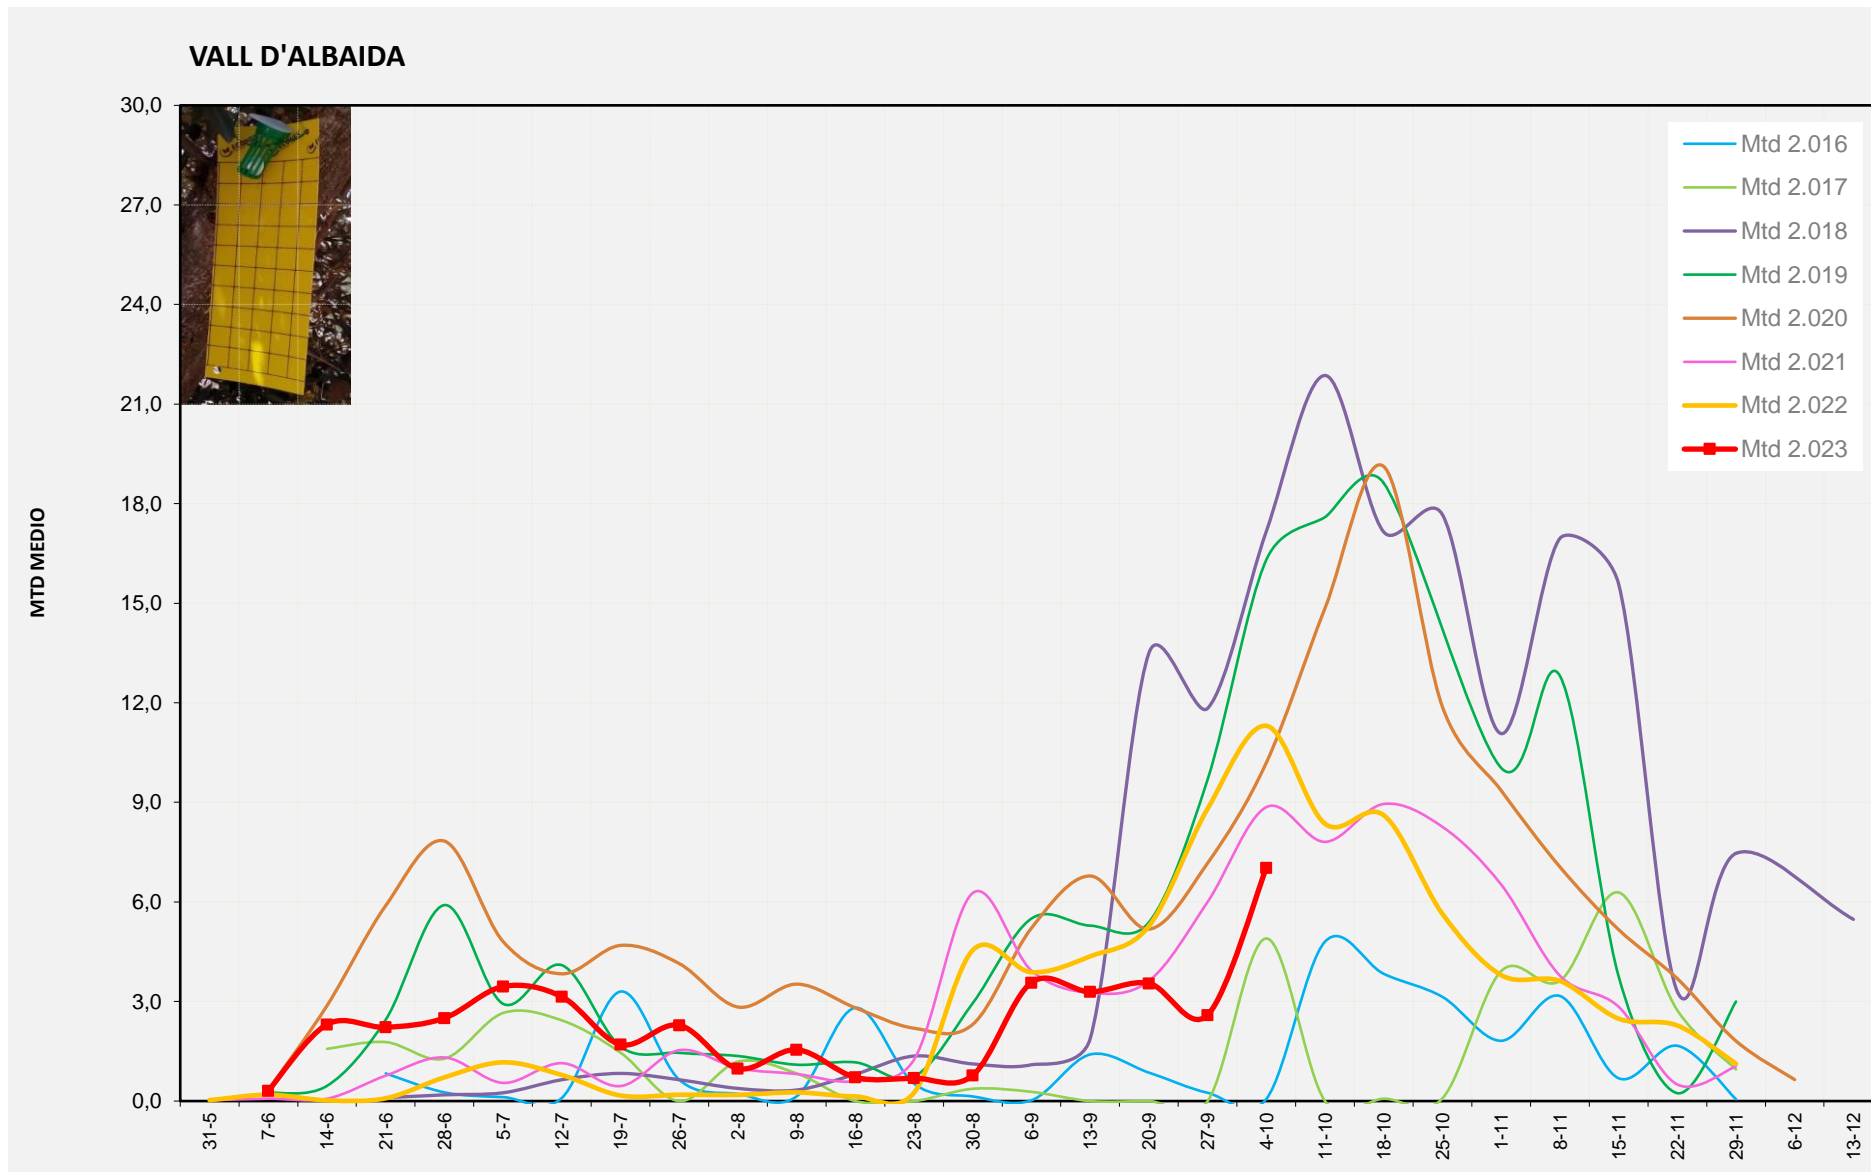

Setmana 40 VALL D'ALBAIDA

Nº Trampes instal·lades: 6
% comptat última setmana: 100,00%

MTD MITJÀ	
2.016	0,06
2.017	4,90
2.018	17,17
2.019	16,31
2.020	10,19
2.021	8,86
2.022	11,31
2.023	7,02

MTD: Mosques/Trampa/Dia