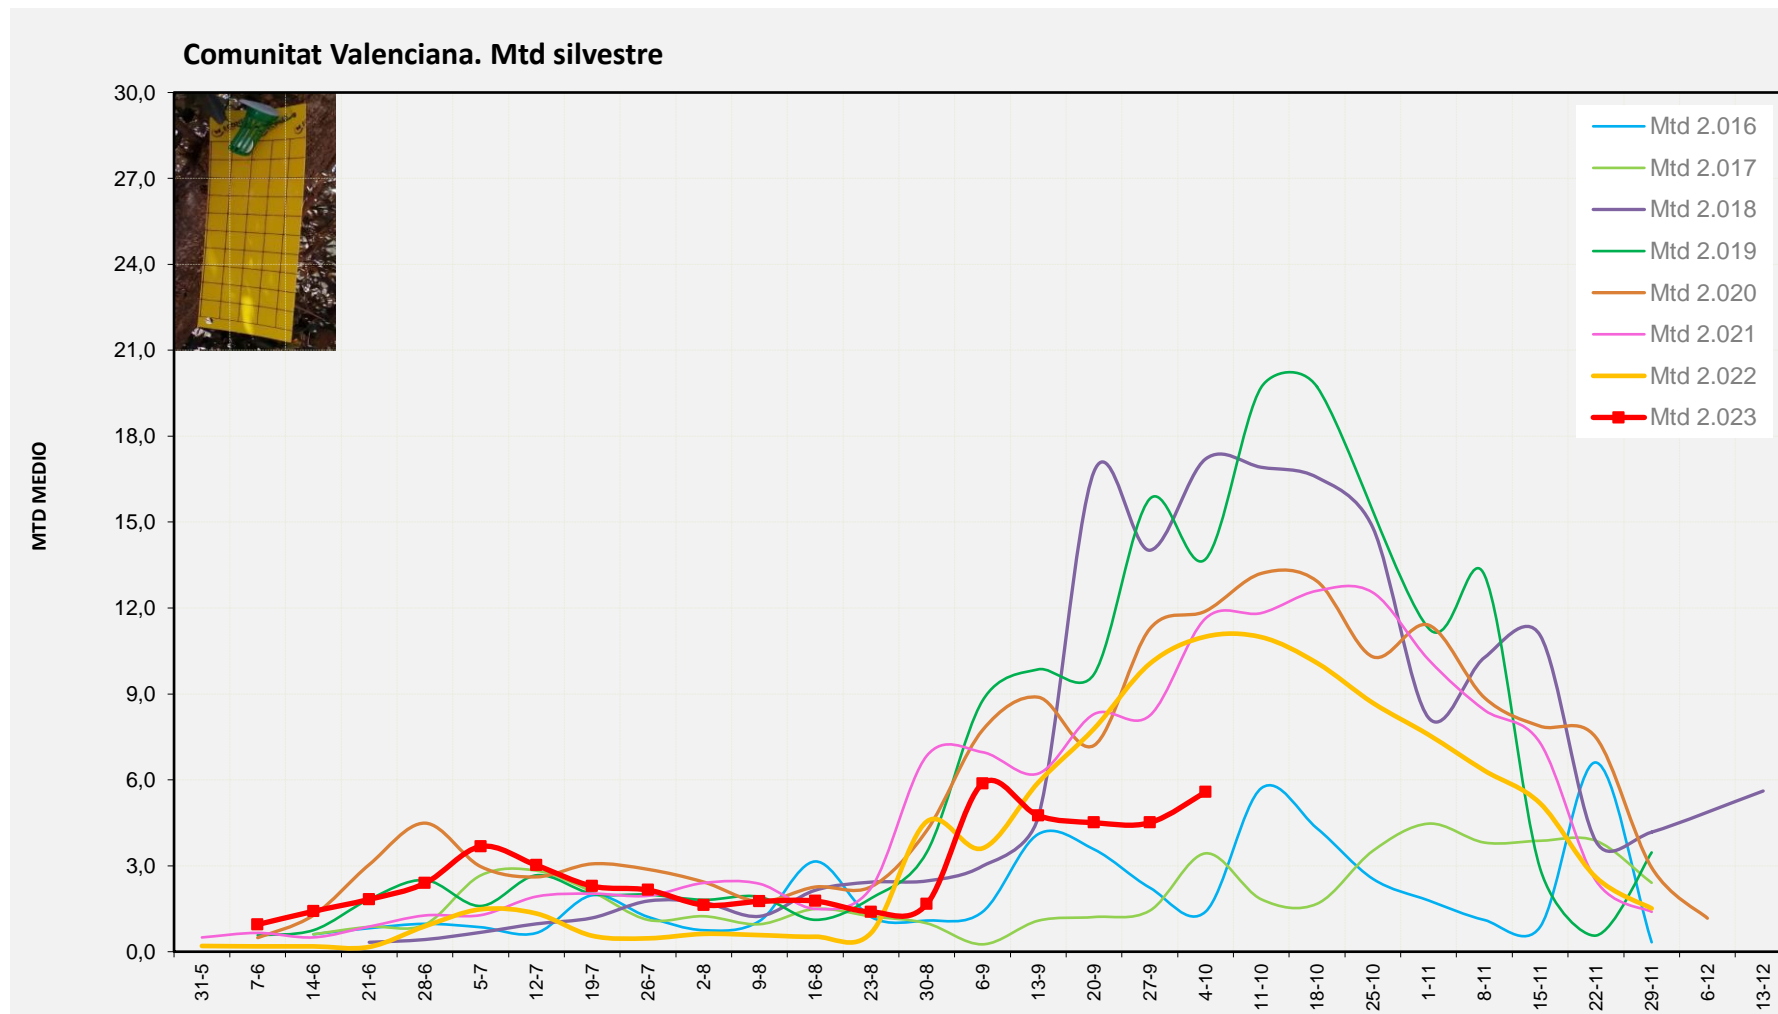

Setmana 40 Corba poblacional Comunitat Valenciana

MTD mateixa setmana

2.016	1,40
2.017	3,43
2.018	17,20
2.019	13,71
2.020	11,89
2.021	11,64
2.022	11,00
2.023	5,58

% comptat última setmana: 100,00%

MTD: Mosques/Trampa/Dia