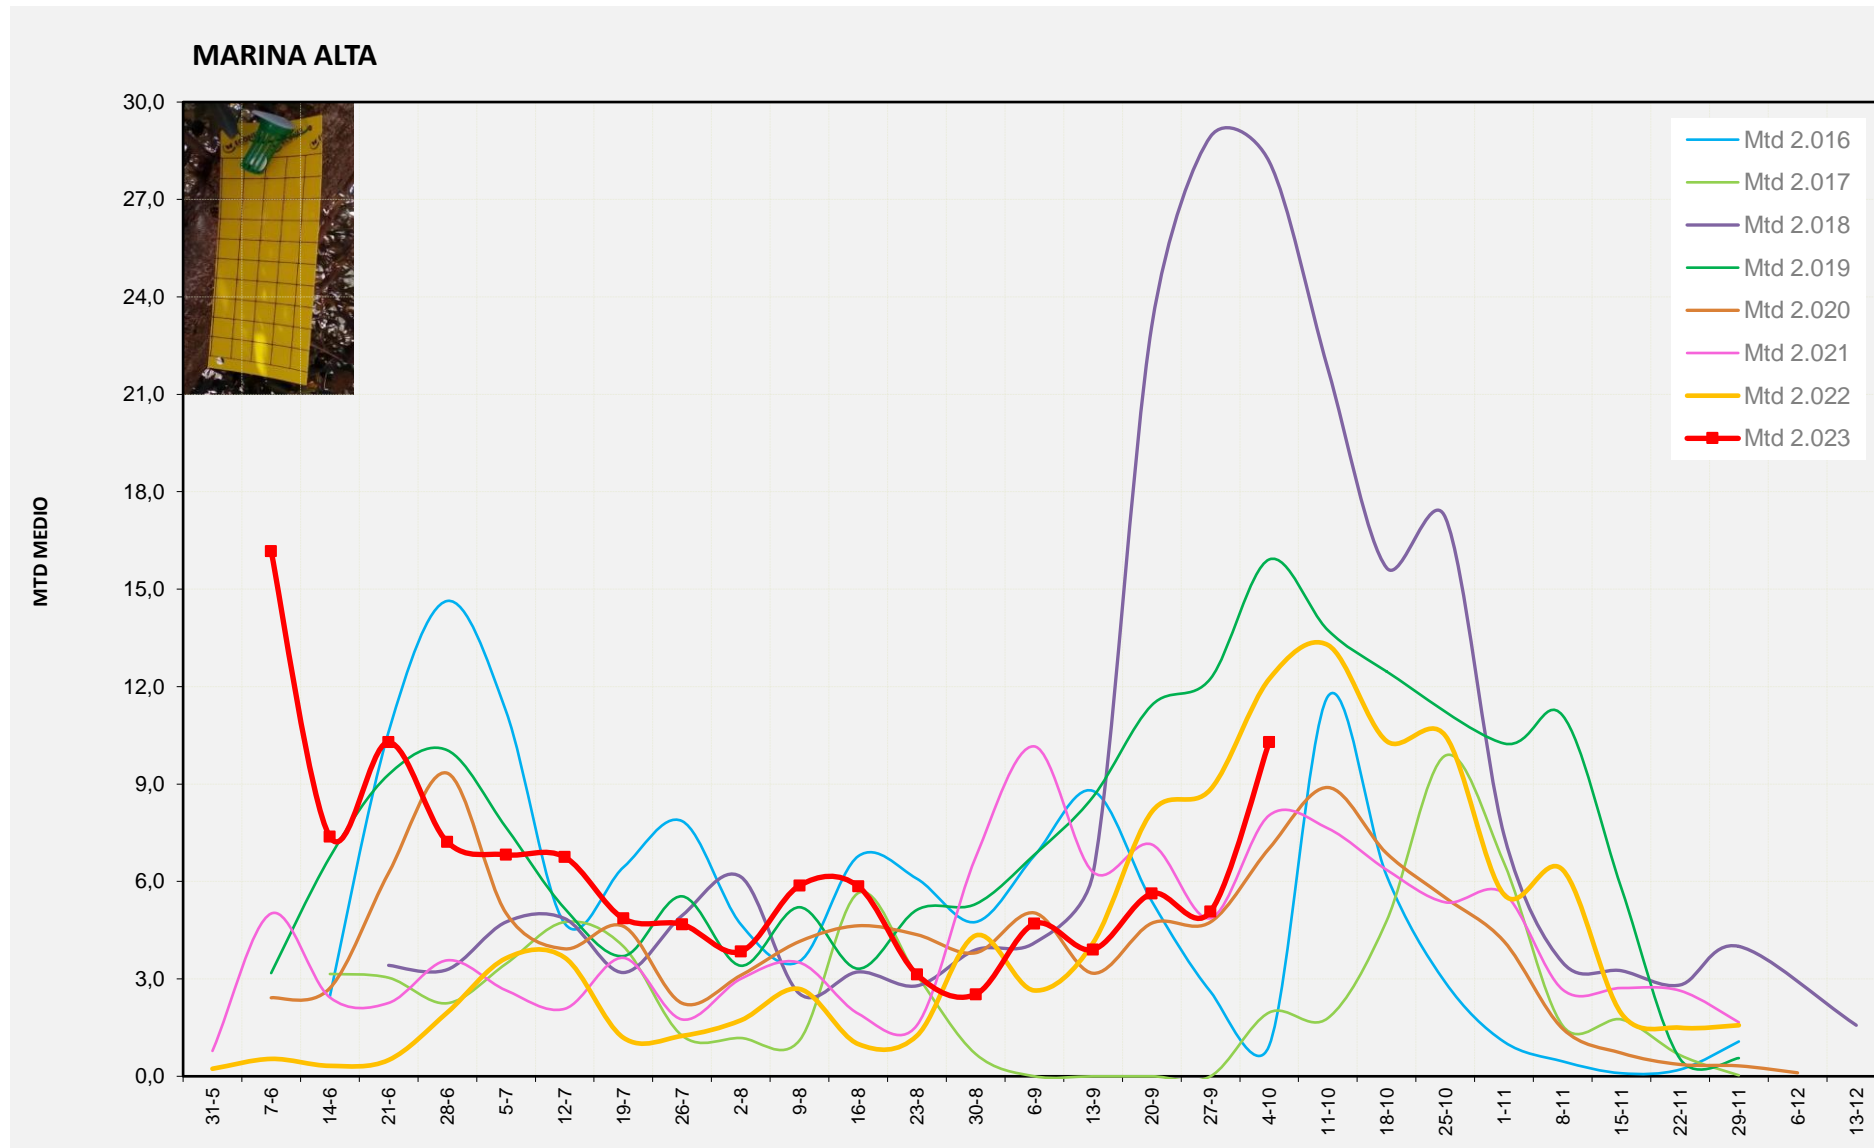

MTD MITJÀ	
2.016	0,06
2.017	4,90
2.018	17,17
2.019	16,31
2.020	10,19
2.021	8,86
2.022	11,31
2.023	7,02

MTD: Mosques/Trampa/Dia

Setmana 40 MARINA ALTA

Nº Trampes instal·lades: 4
 % comptat última setmana: 100,00%

MTD MITJÀ	
2.016	0,94
2.017	1,96
2.018	28,17
2.019	15,92
2.020	7,02
2.021	8,04
2.022	12,23
2.023	10,29

MTD: Mosques/Trampa/Dia

Setmana 40 COMTAT

Nº Trampes instal·lades: 8
 % comptat última setmana: 100,00%