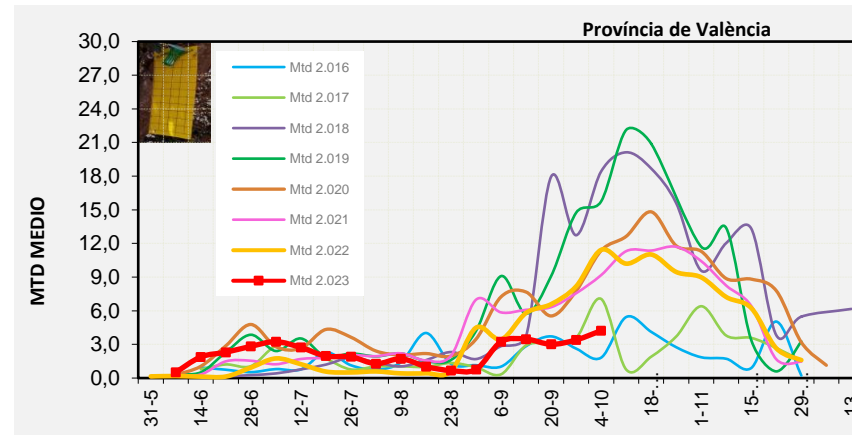

% comptat última setmana: 100,00%

% comptat última setmana: 100,00%