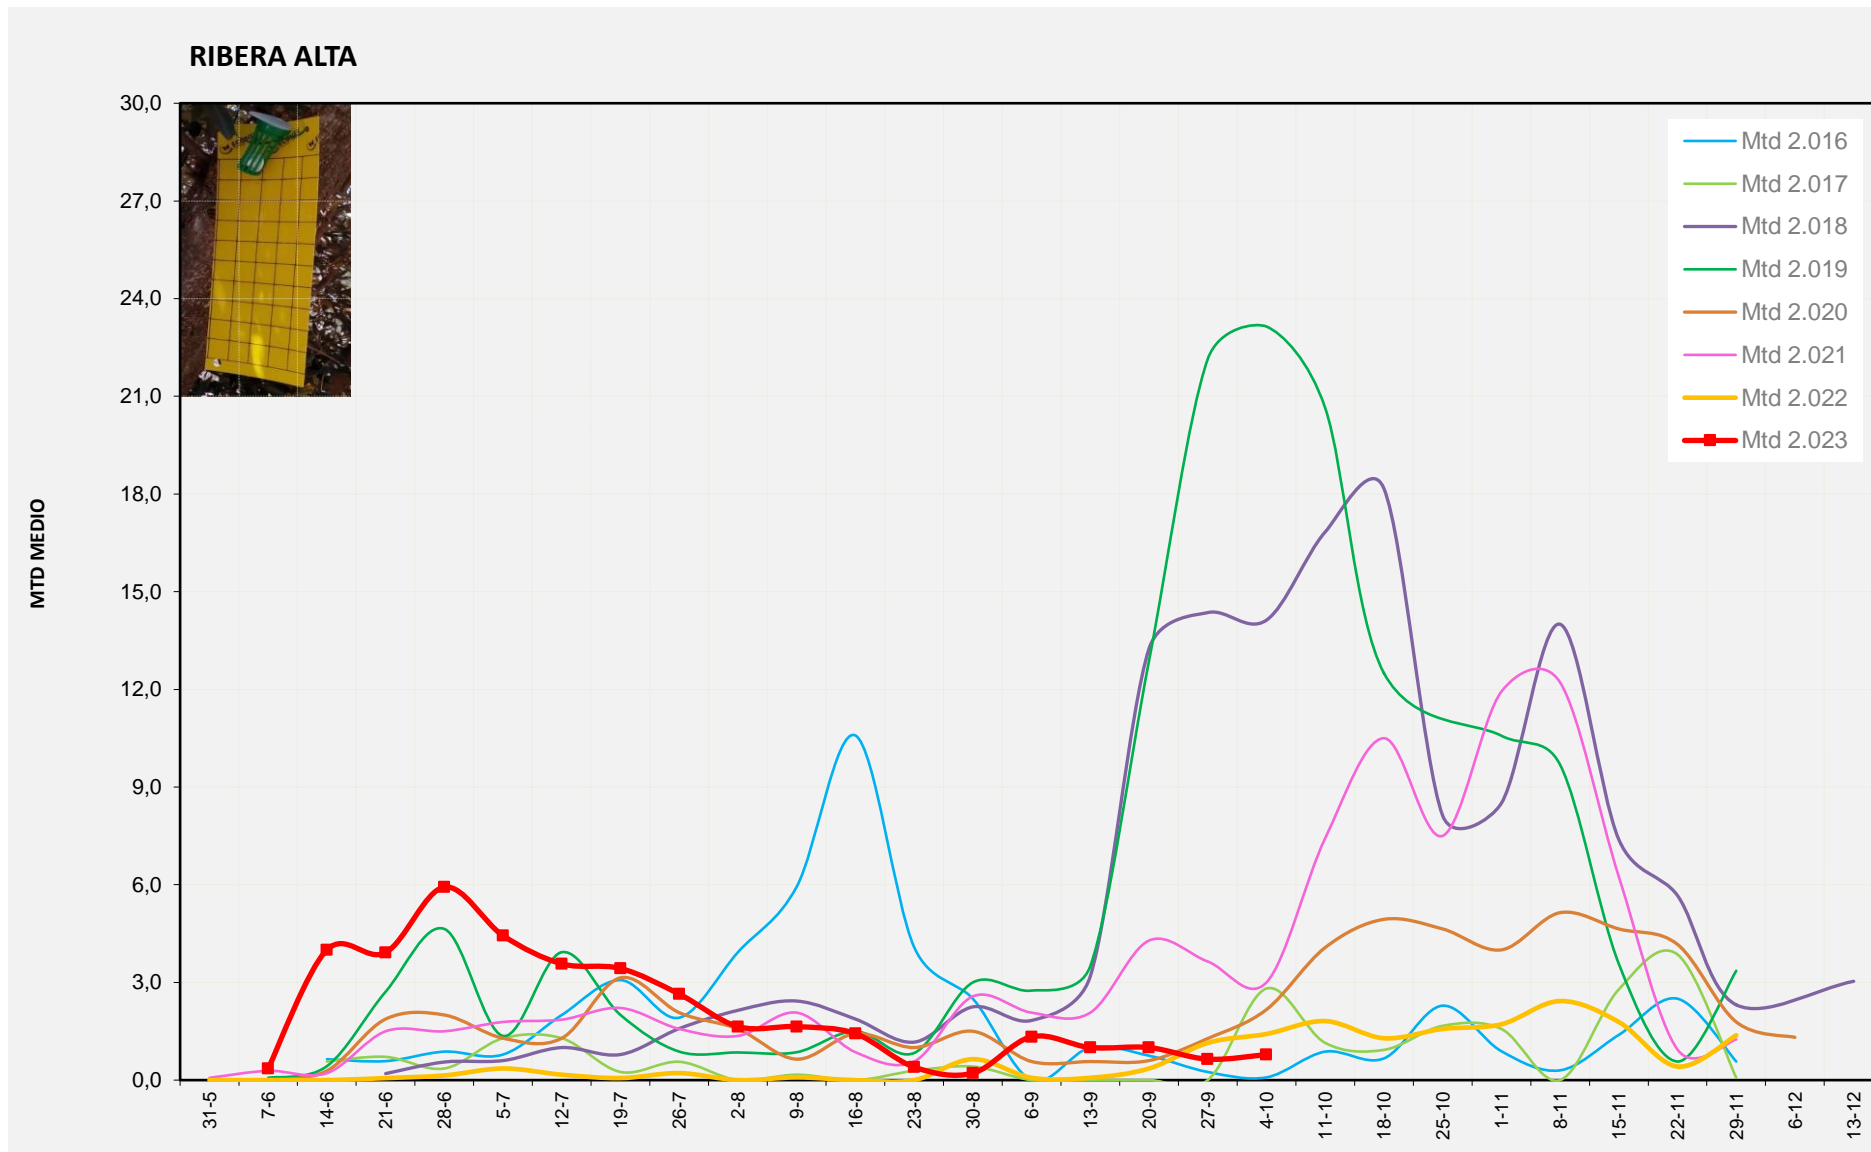

Setmana 40 RIBERA ALTA

Nº Trampes instal·lades: 2
% comptat última setmana: 100,00%

MTD MITJÀ	
2.016	0,08
2.017	2,81
2.018	14,13
2.019	23,14
2.020	2,17
2.021	3,00
2.022	1,42
2.023	0,79

MTD: Mosques/Trampa/Dia