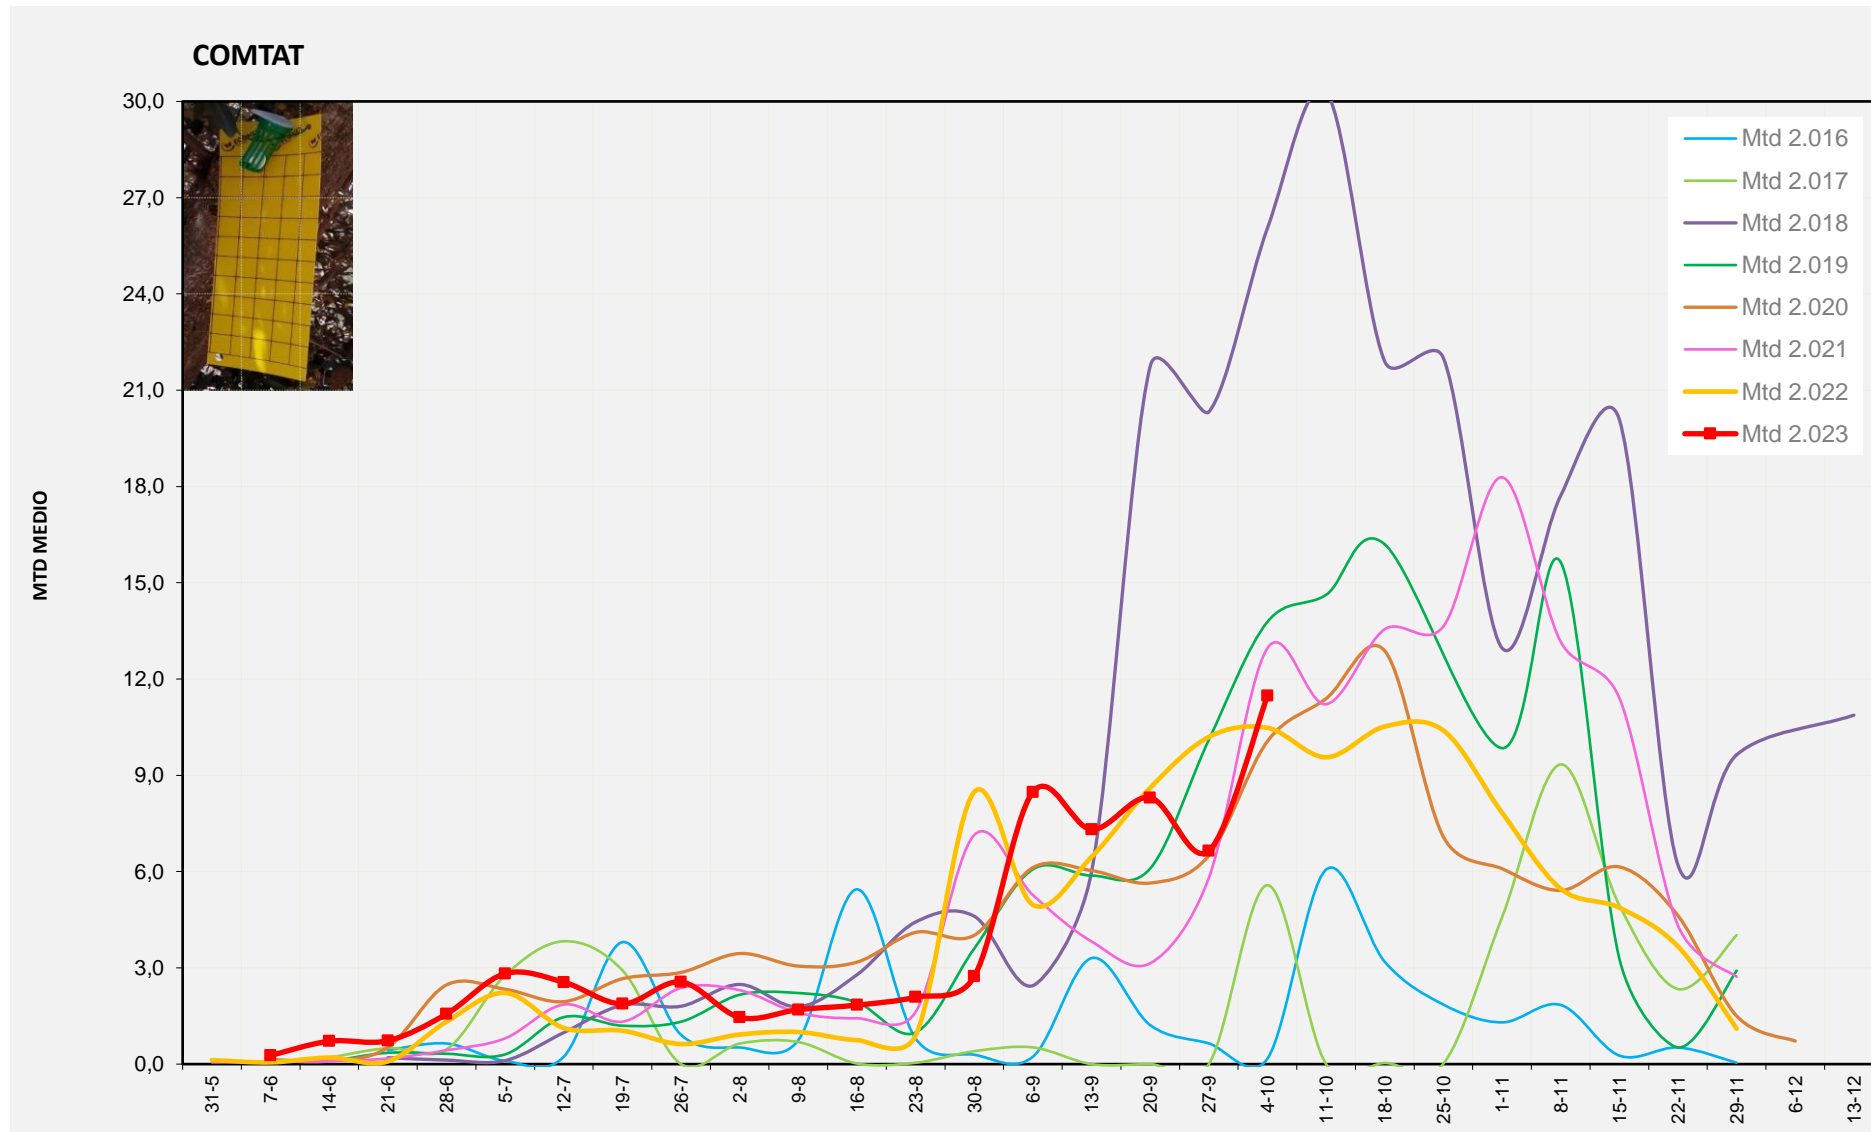

Setmana 40 COMTAT

Nº Trampes instal·lades: 8
% comptat última setmana: 100,00%

MTD MITJÀ	
2.016	0,17
2.017	5,58
2.018	26,06
2.019	13,79
2.020	10,06
2.021	12,96
2.022	10,48
2.023	11,48

MTD: Mosques/Trampa/Dia