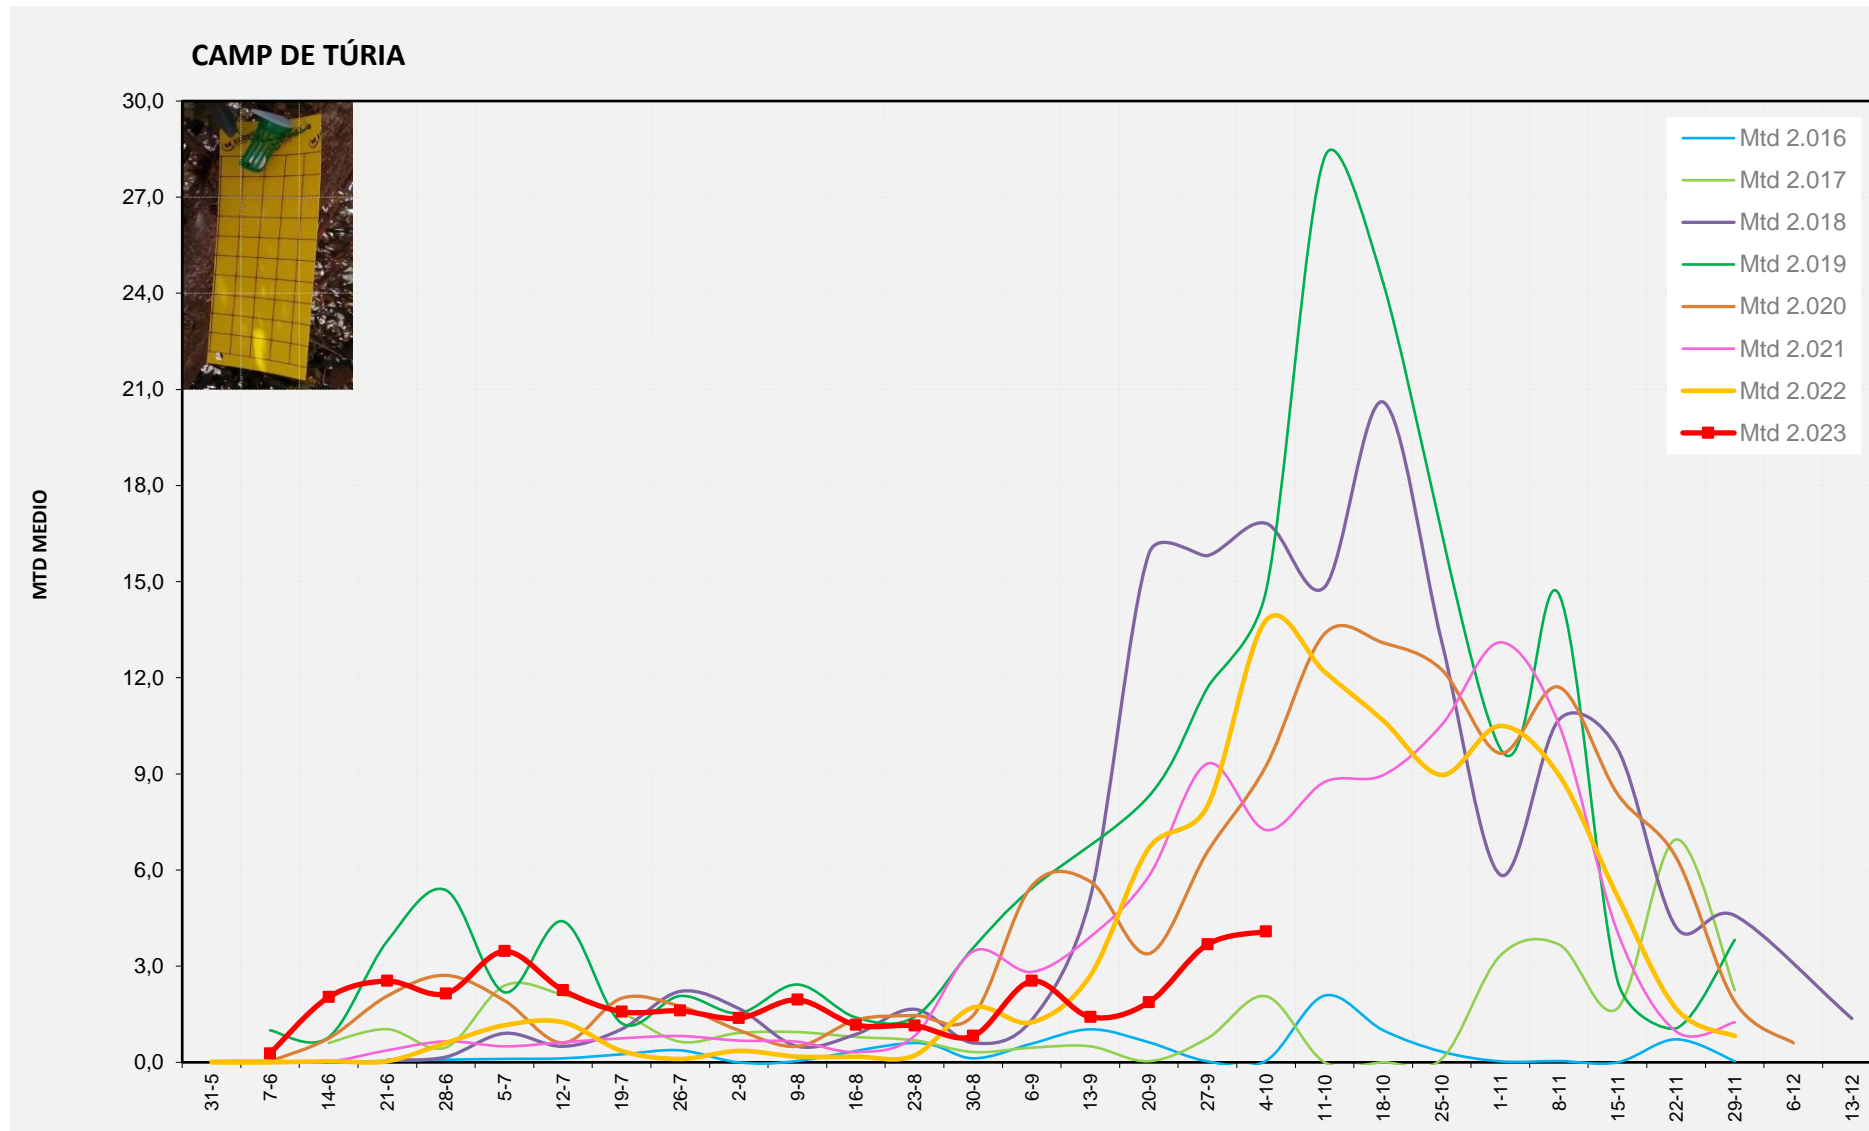

MTD MITJÀ	
2.016	0,05
2.017	2,06
2.018	16,82
2.019	14,71
2.020	9,25
2.021	7,25
2.022	13,79
2.023	4,08

MTD: Mosques/Trampa/Dia

Setmana 40 RIBERA ALTA

Nº Trampes instal·lades: 2
 % comptat última setmana: 100,00%