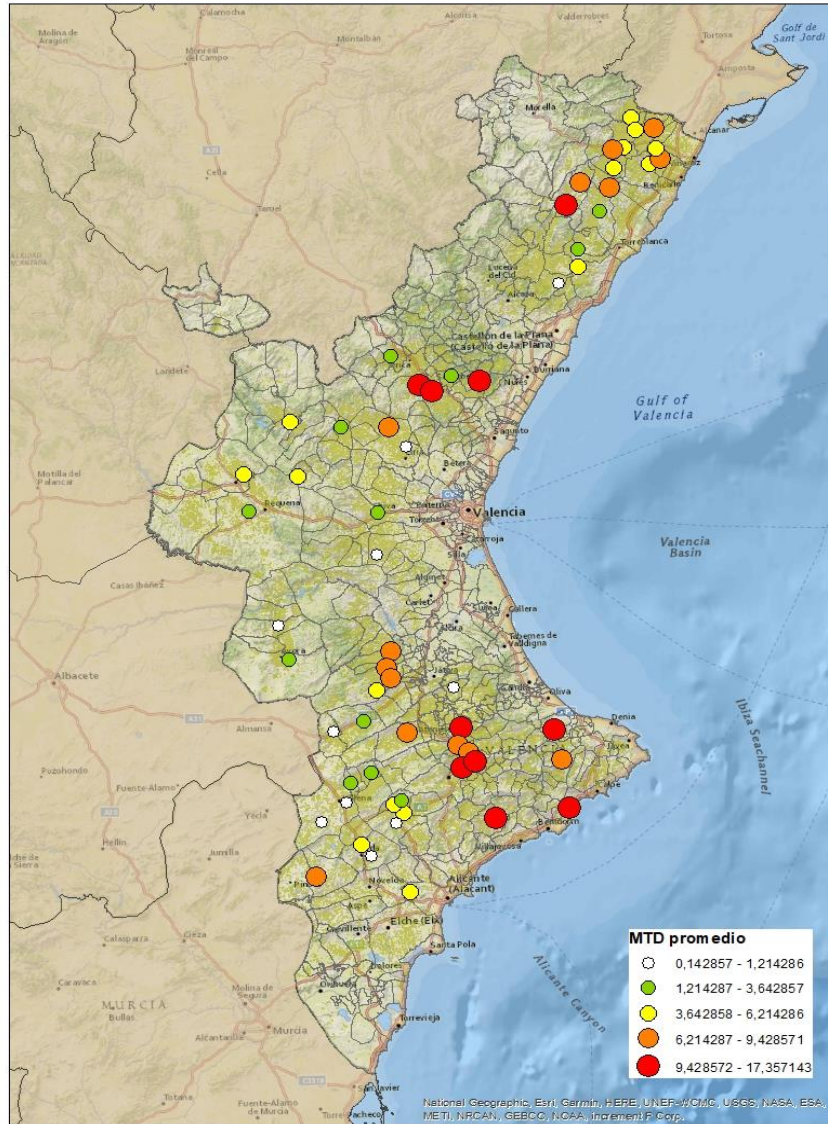

LA VALL D'ALBAIDA

ALACANT

MARINA ALTA

EL COMTAT

MARINA BAIXA

ALCOIÀ

ALT VINALOPÓ

ALACANTÍ

VINALOPÓ MITJÀ

Setmana 40 Resum per zones

MTD: Mosques/Trampa/Dia

MTD BACTROCERA OLEAE

% TRAMPES REVISADES

Setmana 40 Isomosques. Nivells poblacionals i tendència de la població silvestre

Nivell Poblacional Punts de control *Bactrocera oleae*

2.023

Tendència Punts de control *Bactrocera oleae* 2.023

Setmana 40 Corba poblacional Comunitat Valenciana

MTD mateixa setmana

2.016	1,40
2.017	3,43
2.018	17,20
2.019	13,71
2.020	11,89
2.021	11,64
2.022	11,00
2.023	5,58