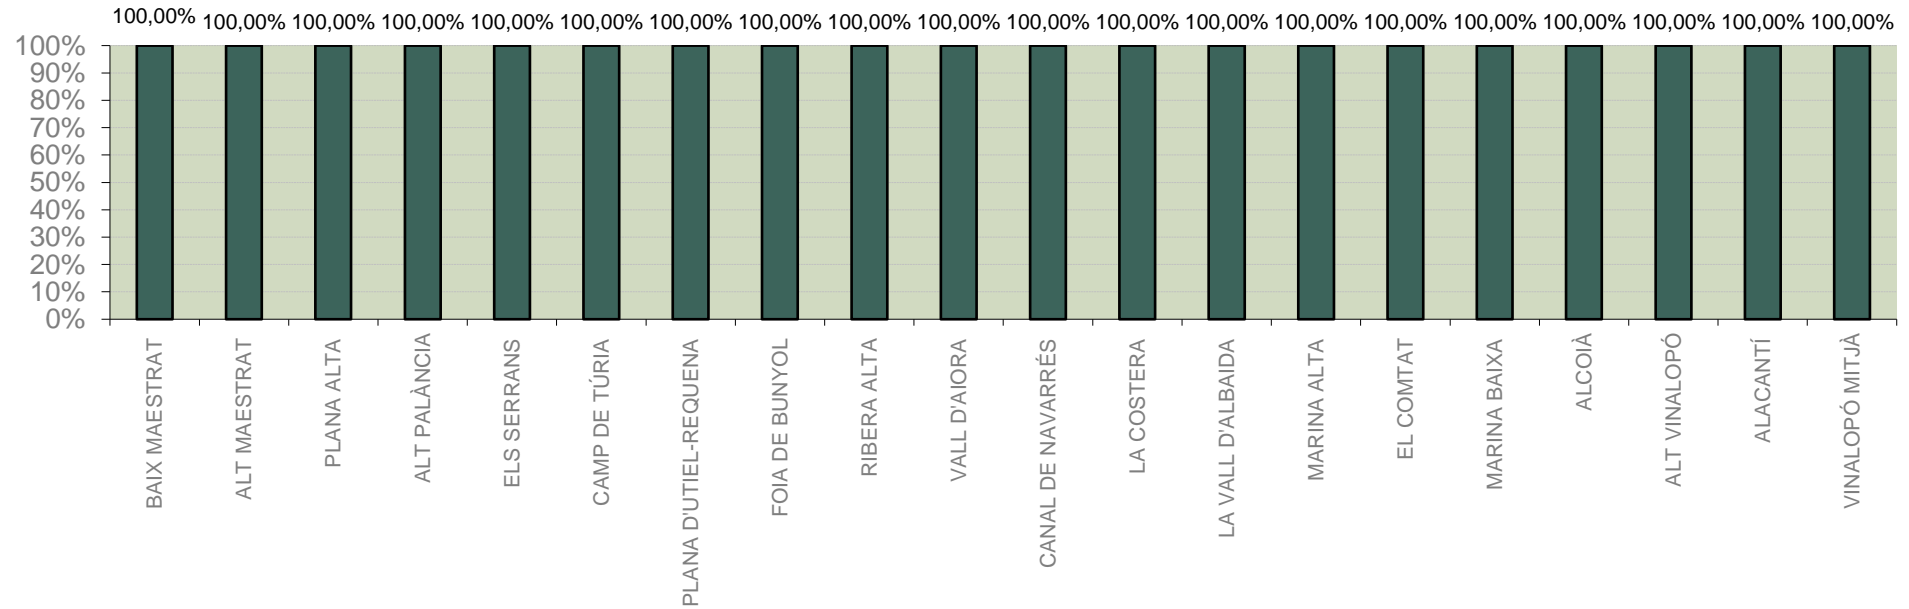

LA VALL D'ALBAIDA

ALACANT

MARINA ALTA

EL COMTAT

MARINA BAIXA

ALCOIÀ

ALT VINALOPÓ

ALACANTÍ

VINALOPÓ MITJÀ

Setmana 40 Resum per zones

MTD: Mosques/Trampa/Dia

MTD BACTROCERA OLEAE

% TRAMPES REVISADES

Setmana 40 Isomosques. Nivells poblacionals i tendència de la població silvestre

Nivell Poblacional Punts de control *Bactrocera oleae*