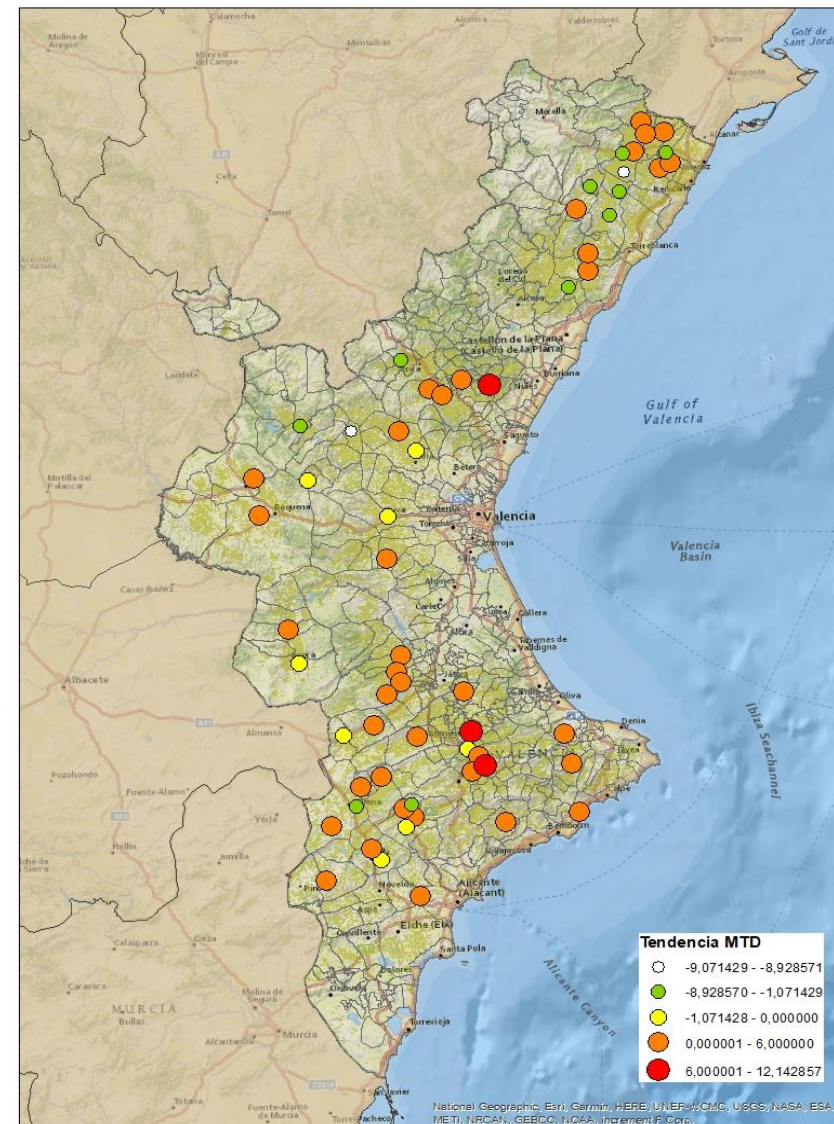

LA VALL D'ALBAIDA

ALACANT

MARINA ALTA

EL COMTAT

MARINA BAIXA

ALCOIÀ

ALT VINALOPÓ

ALACANTÍ

VINALOPÓ MITJÀ

Setmana 40 Resum per zones

MTD: Mosques/Trampa/Dia

MTD BACTROCERA OLEAE

% TRAMPES REVISADES

Setmana 40 Isomosques. Nivells poblacionals i tendència de la població silvestre

Nivell Poblacional Punts de control *Bactrocera oleae*

2.023

Tendència Punts de control *Bactrocera oleae* 2.023

Setmana 40 Corba poblacional Comunitat Valenciana

MTD mateixa setmana

2.016	1,40
2.017	3,43
2.018	17,20
2.019	13,71
2.020	11,89
2.021	11,64
2.022	11,00
2.023	5,58