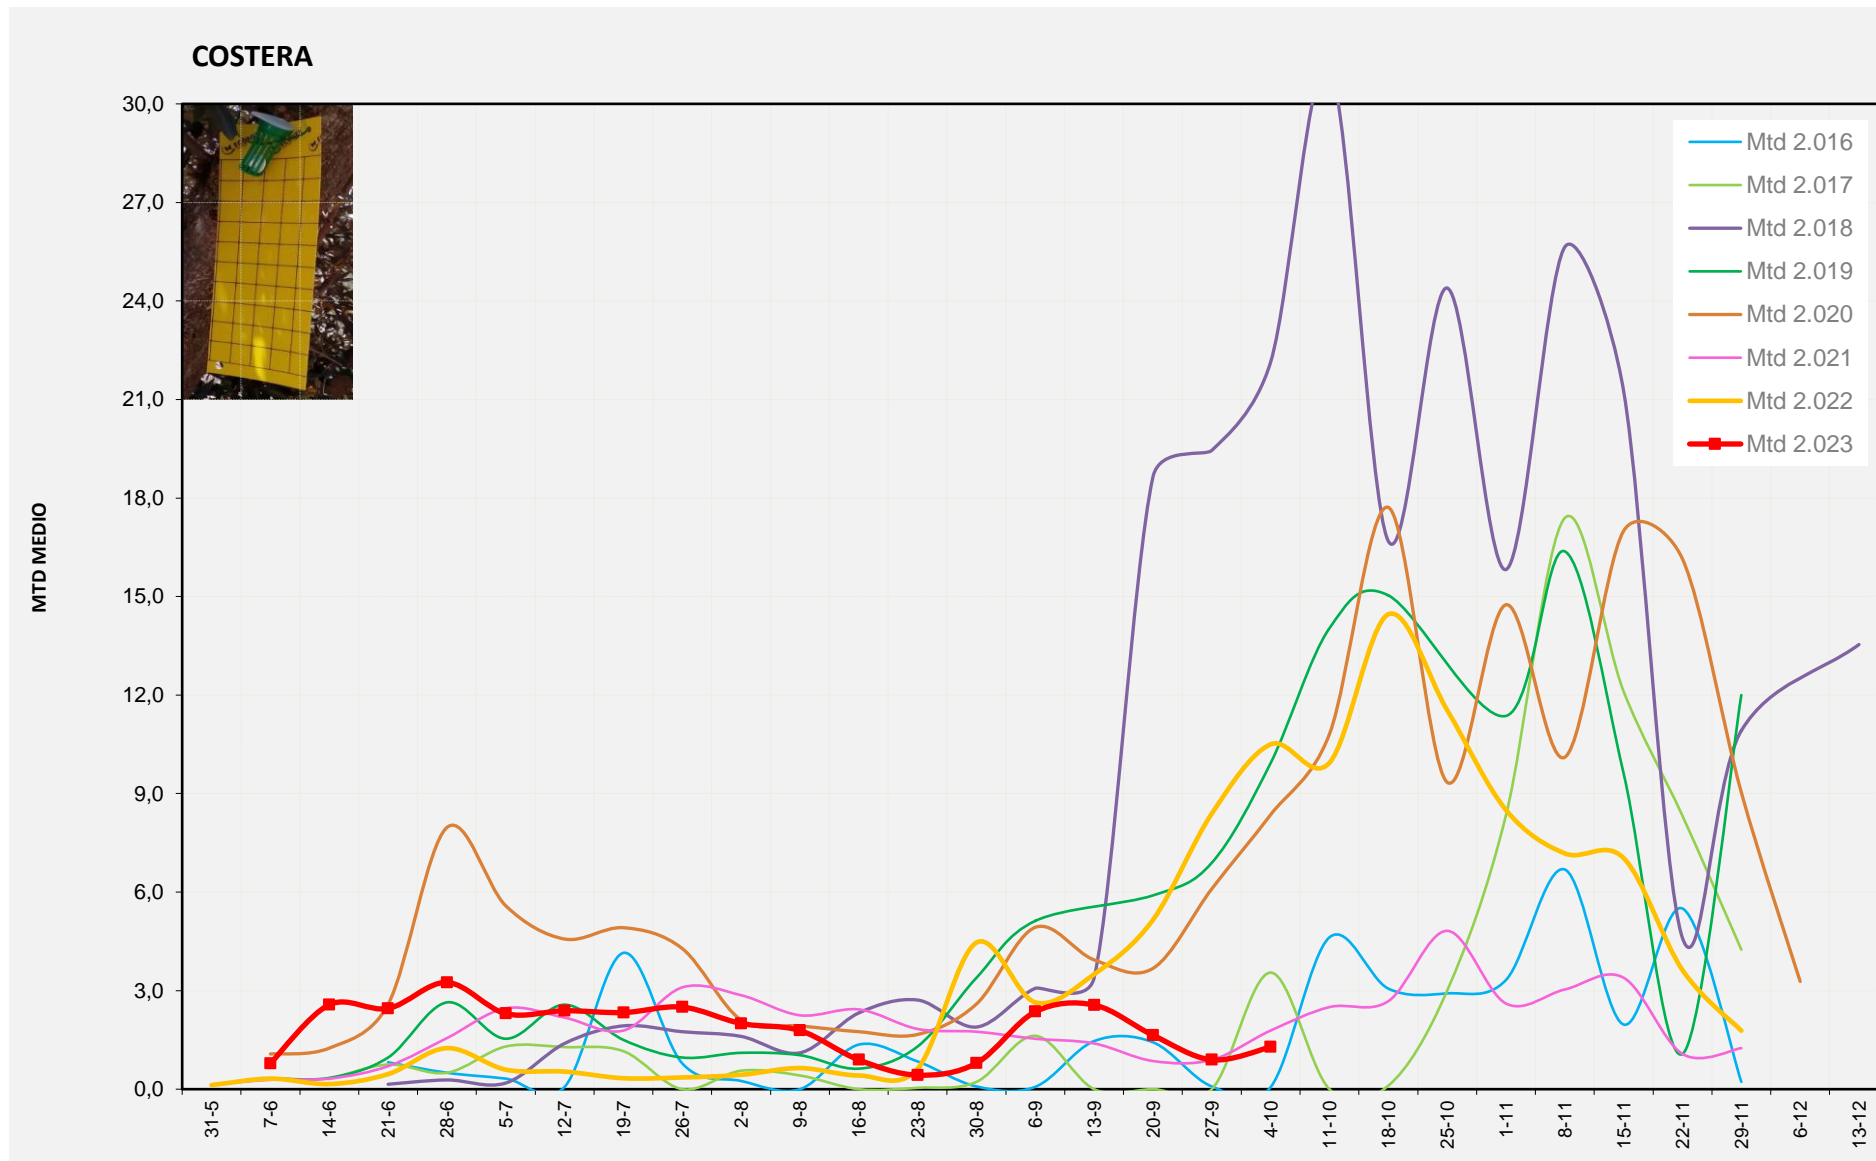

Setmana 40 COSTERA

Nº Trampes instal·lades: 4
% comptat última setmana: 100,00%

MTD MITJÀ	
2.016	0,06
2.017	3,55
2.018	22,14
2.019	9,93
2.020	8,36
2.021	1,79
2.022	10,50
2.023	1,29

MTD: Mosques/Trampa/Dia