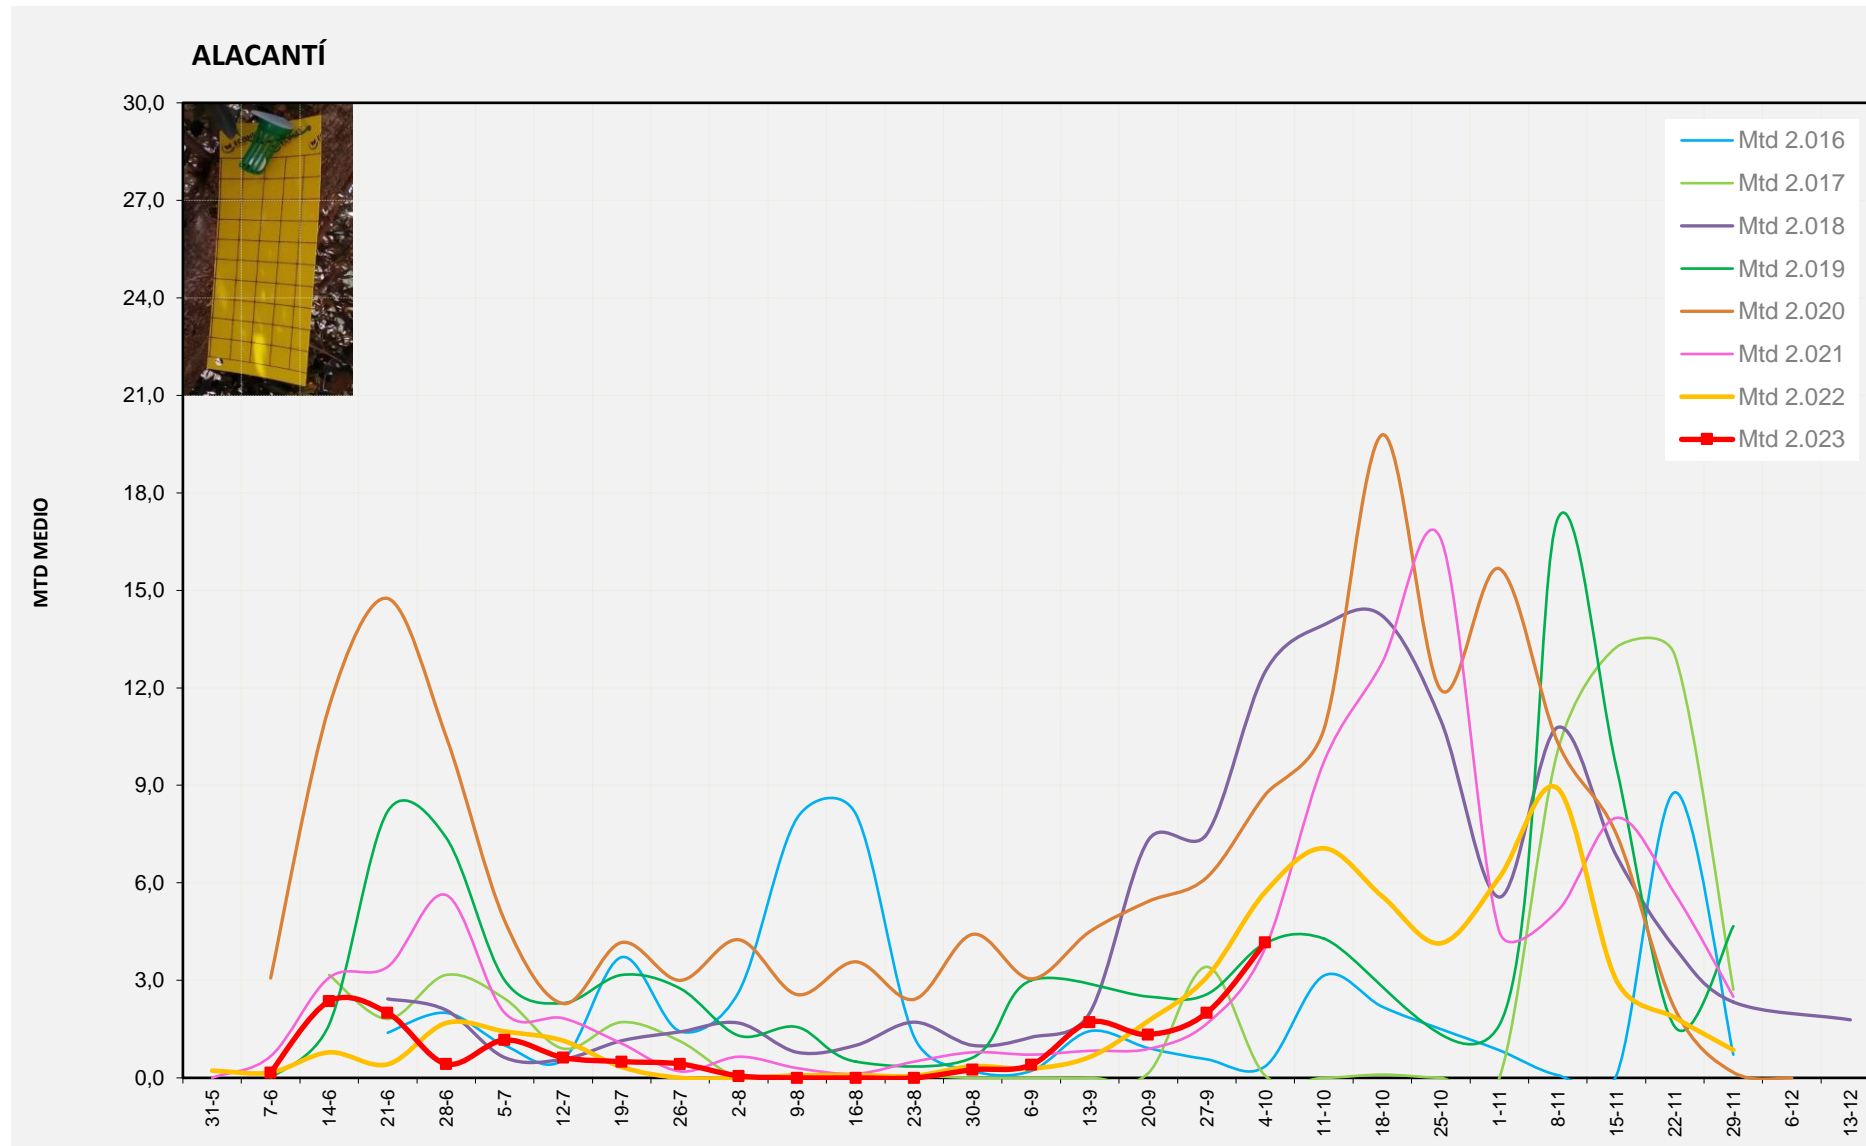

MTD MITJÀ

2.016	1,00
2.017	1,14
2.018	19,43
2.019	11,42
2.020	10,81
2.021	12,41
2.022	12,32
2.023	3,02

MTD: Mosques/Trampa/Dia

Setmana 40 ALACANTÍ

Nº Trampes instal·lades: 2
 % comptat última setmana: 100,00%

	MTD MITJÀ
2.016	0,36
2.017	0,06
2.018	12,50
2.019	4,14
2.020	8,71
2.021	4,00
2.022	5,72
2.023	4,17

MTD: Mosques/Trampa/Dia

Setmana 40 VINALOPÓ MITJÀ

Nº Trampes instal·lades: 6
 % comptat última setmana: 100,00%