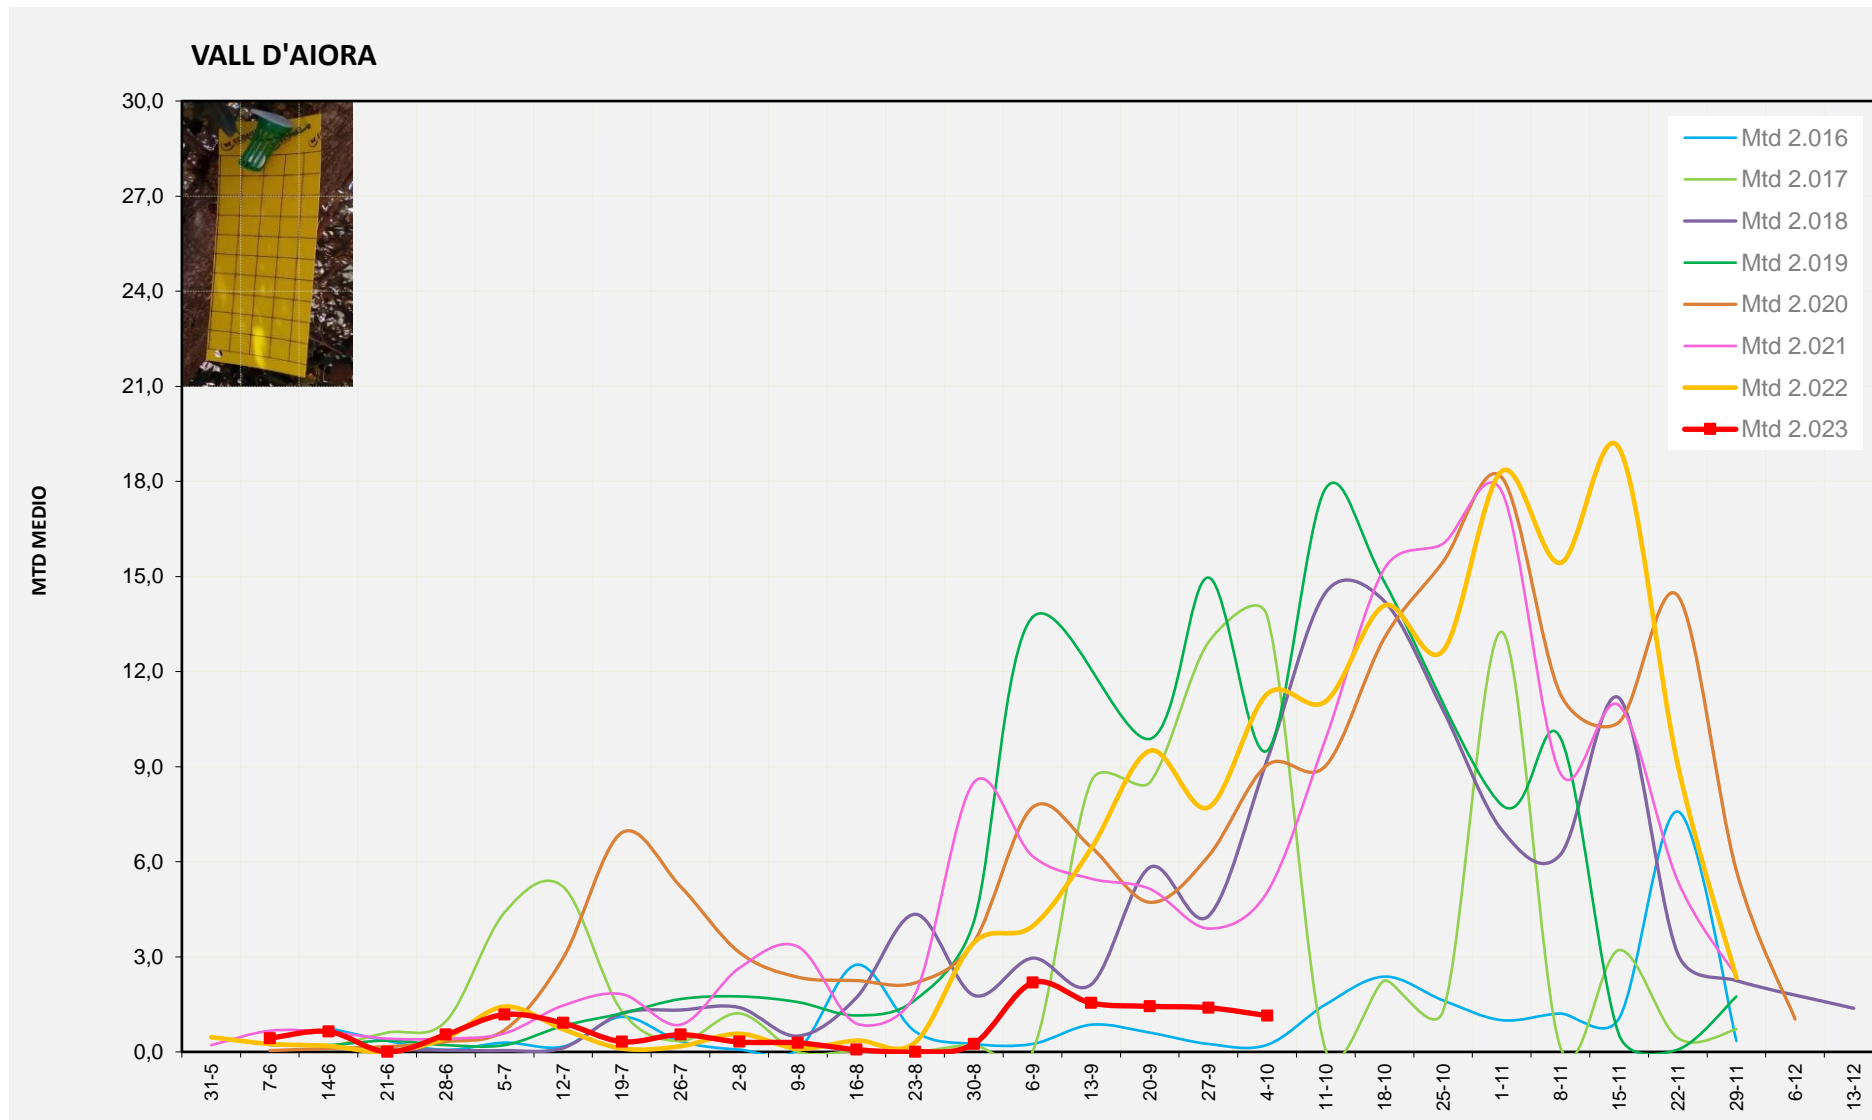

MTD MITJÀ	
2.016	0,05
2.017	2,06
2.018	16,82
2.019	14,71
2.020	9,25
2.021	7,25
2.022	13,79
2.023	4,08

MTD: Mosques/Trampa/Dia

Setmana 40 RIBERA ALTA

Nº Trampes instal·lades: 2
 % comptat última setmana: 100,00%

MTD MITJÀ	
2.016	0,08
2.017	2,81
2.018	14,13
2.019	23,14
2.020	2,17
2.021	3,00
2.022	1,42
2.023	0,79

MTD: Mosques/Trampa/Dia

Setmana 40 VALL D'AIORA

Nº Trampes instal·lades: 4
 % comptat última setmana: 100,00%

MTD MITJÀ	
2.016	0,22
2.017	13,75
2.018	9,21
2.019	9,50
2.020	9,05
2.021	5,04
2.022	11,29
2.023	1,14

MTD: Mosques/Trampa/Dia

Setmana 40 COSTERA

Nº Trampes instal·lades: 4
 % comptat última setmana: 100,00%