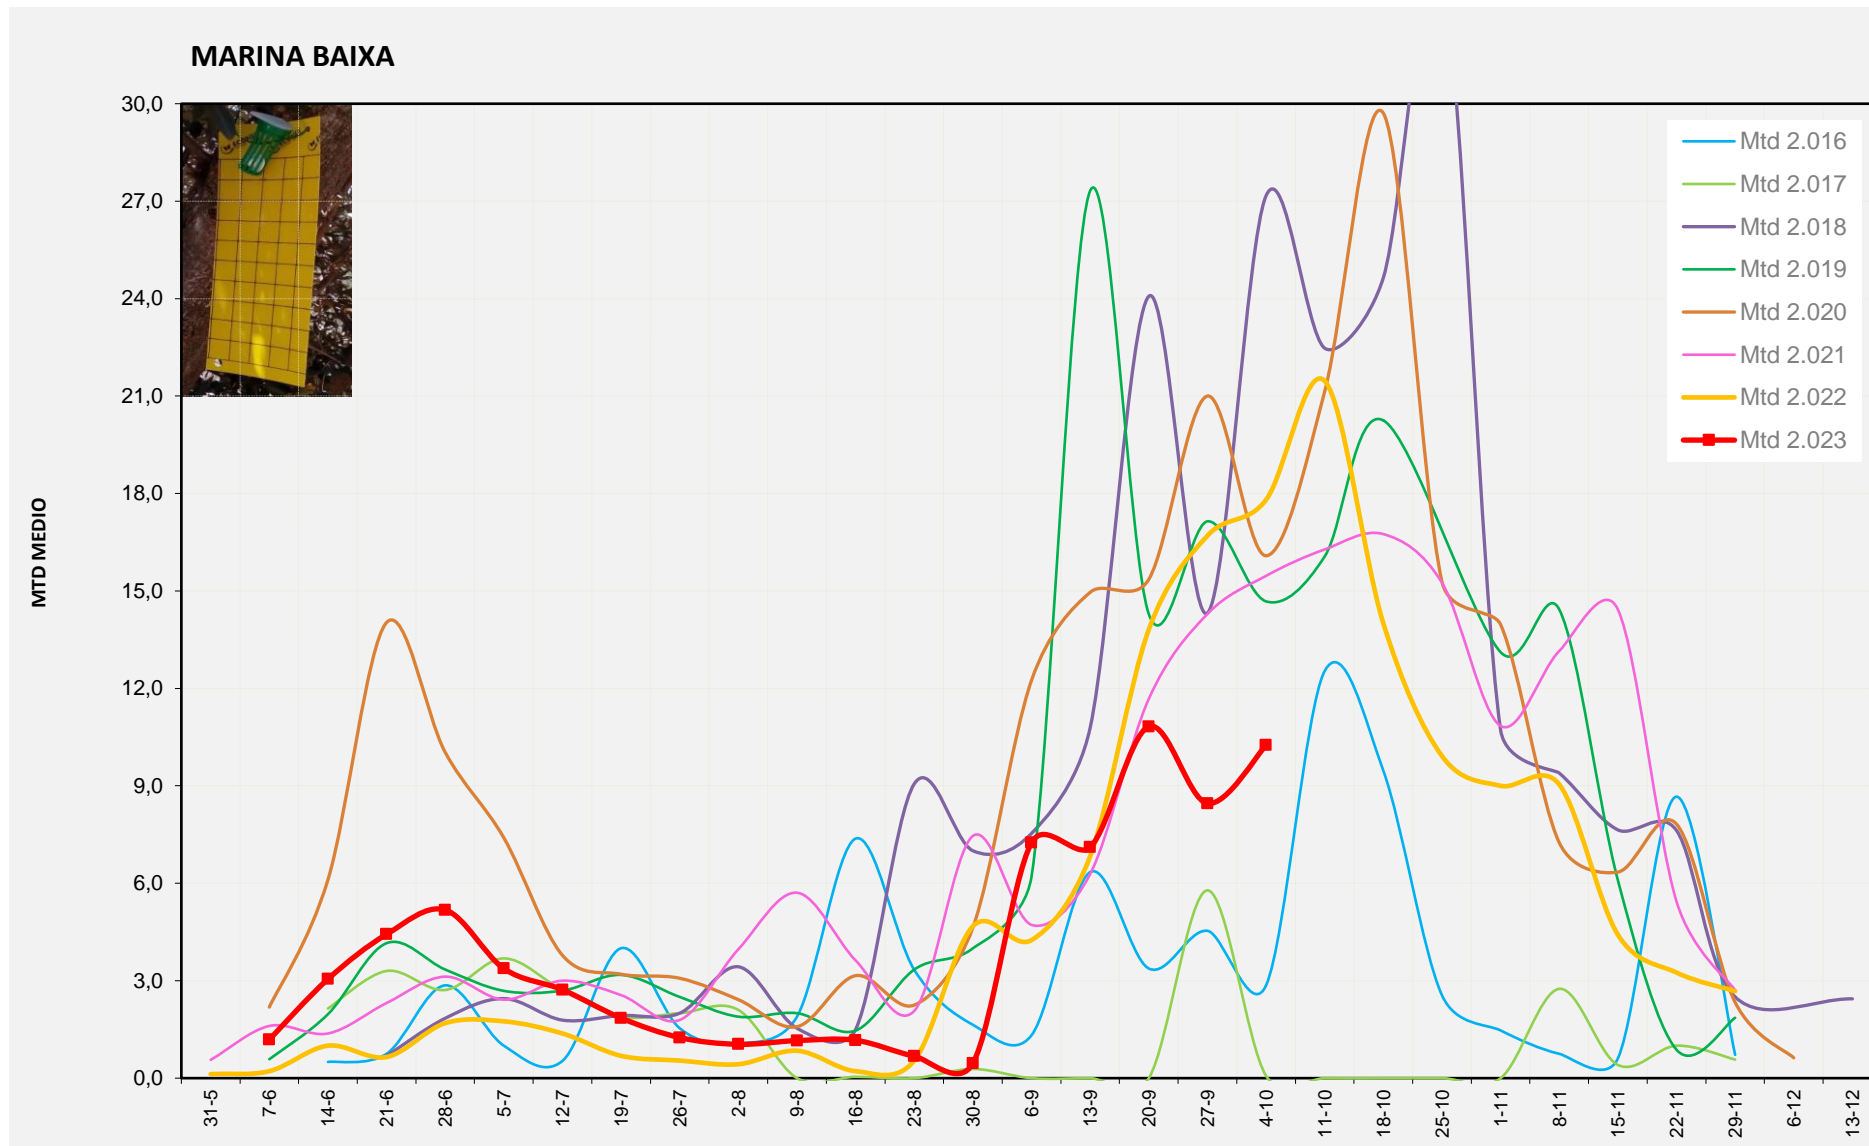

Setmana 40 MARINA BAIXA

Nº Trampes instal·lades: 4
% comptat última setmana: 100,00%

MTD MITJÀ	
2.016	2,86
2.017	0,07
2.018	27,17
2.019	14,68
2.020	16,08
2.021	15,46
2.022	17,81
2.023	10,25

MTD: Mosques/Trampa/Dia