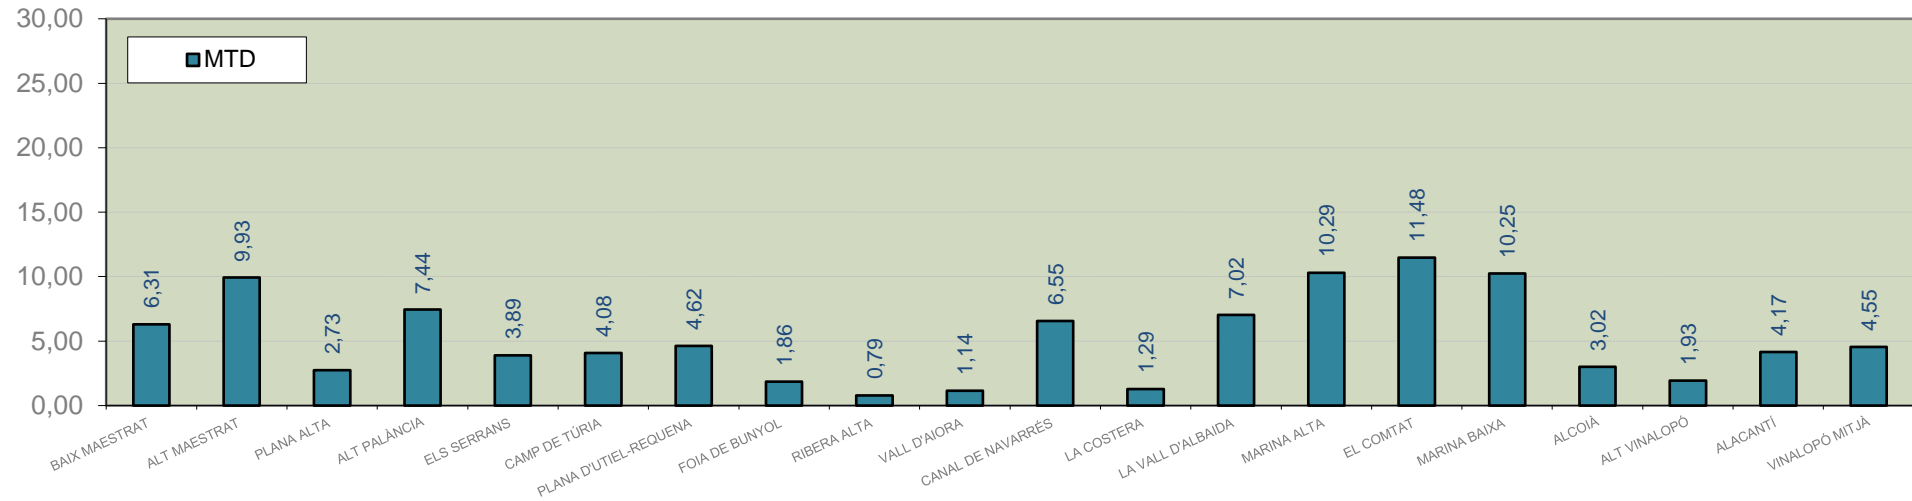

LA VALL D'ALBAIDA

ALACANT

MARINA ALTA

EL COMTAT

MARINA BAIXA

ALCOIÀ

ALT VINALOPÓ

ALACANTÍ

VINALOPÓ MITJÀ

Setmana 40 Resum per zones

MTD: Mosques/Trampa/Dia

MTD BACTROCERA OLEAE

% TRAMPES REVISADES

Setmana 40 Isomosques. Nivells poblacionals i tendència de la població silvestre

Nivell Poblacional Punts de control *Bactrocera oleae*

2.023

Tendència Punts de control *Bactrocera oleae* 2.023

Setmana 40 Corba poblacional Comunitat Valenciana

MTD mateixa setmana

2.016	1,40
2.017	3,43
2.018	17,20
2.019	13,71
2.020	11,89
2.021	11,64
2.022	11,00
2.023	5,58