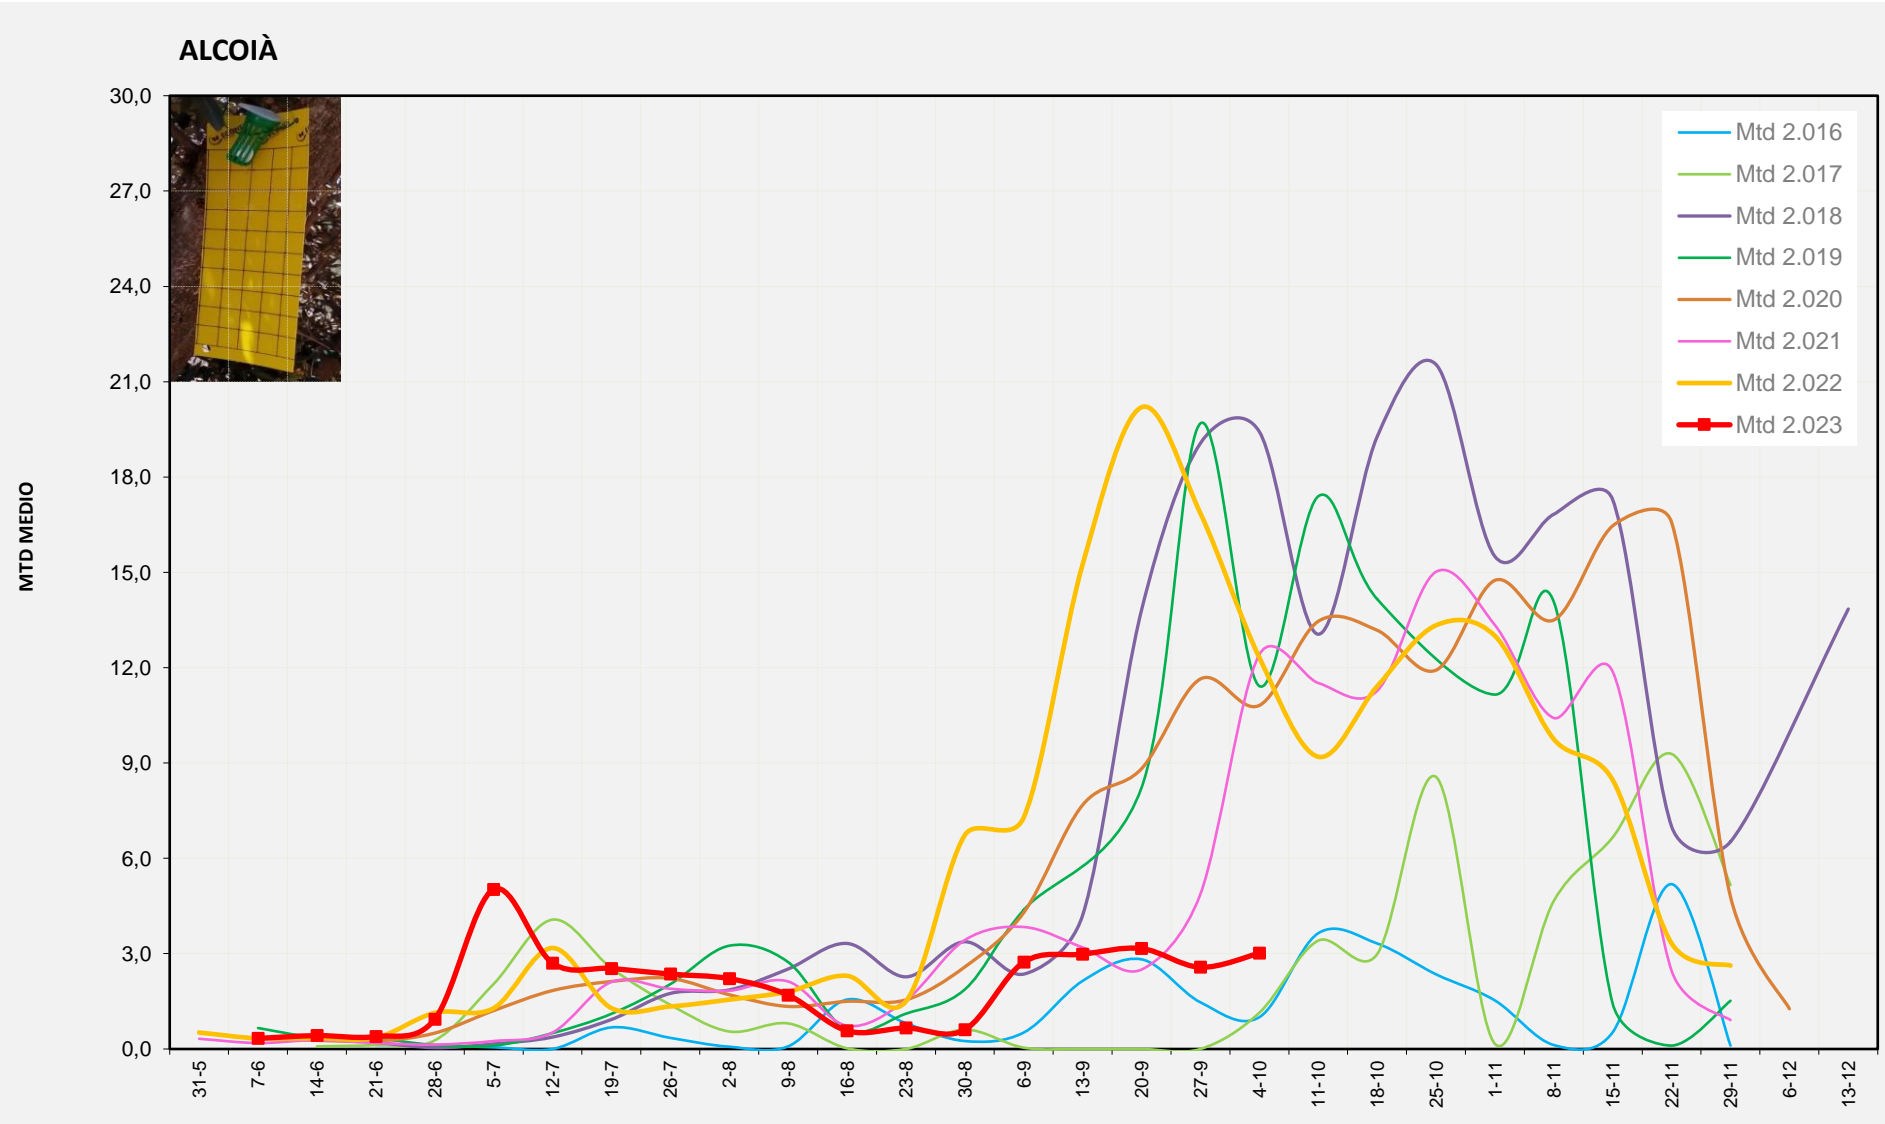

Setmana 40 ALCOIÀ

Nº Trampes instal·lades: 8
% comptat última setmana: 100,00%

MTD MITJÀ

2.016	1,00
2.017	1,14
2.018	19,43
2.019	11,42
2.020	10,81
2.021	12,41
2.022	12,32
2.023	3,02

MTD: Mosques/Trampa/Dia