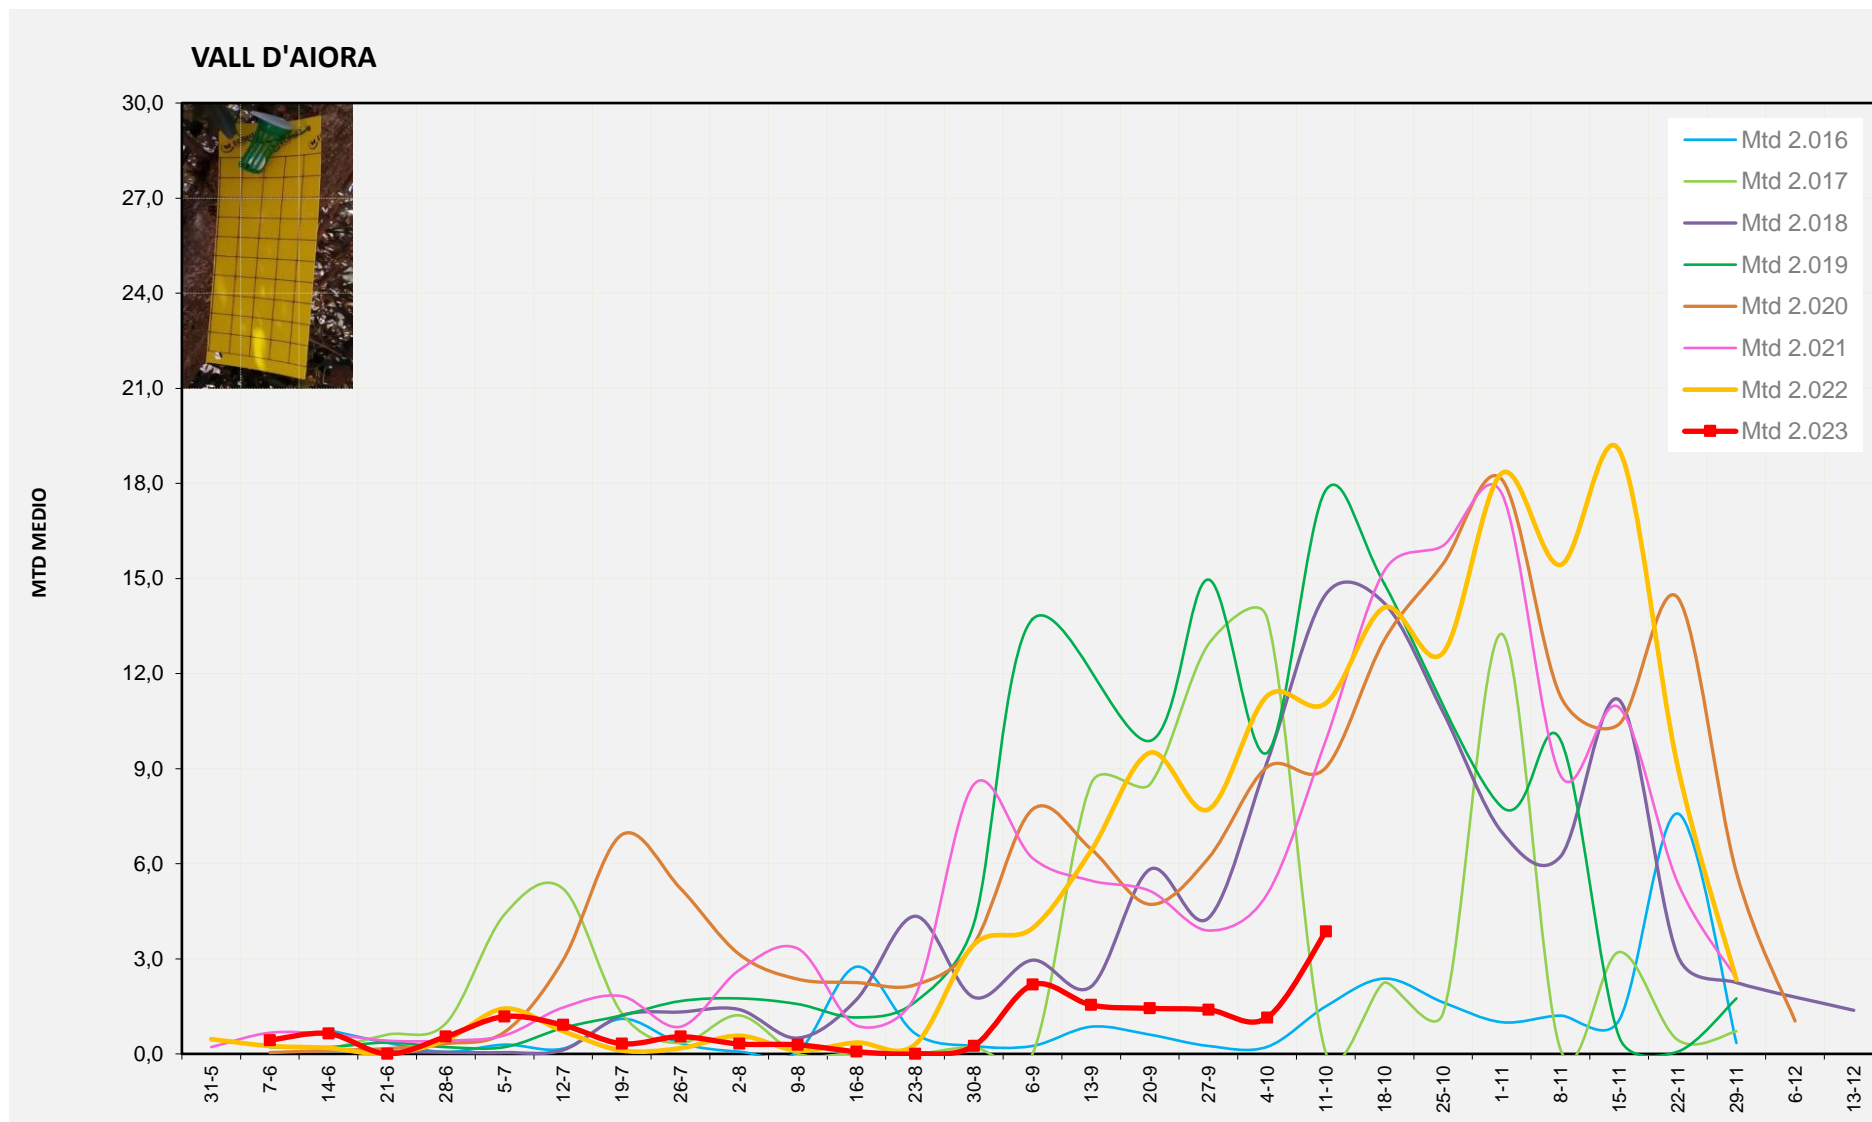

MTD MITJÀ	
2.016	9,88
2.017	4,55
2.018	23,92
2.019	30,43
2.020	11,03
2.021	15,69
2.022	6,63
2.023	7,45

MTD: Mosques/Trampa/Dia

Setmana 41 VALL D'AIORA

Nº Trampes instal·lades: 4
 % comptat última setmana: 100,00%

MTD MITJÀ	
2.016	1,50
2.017	0,04
2.018	14,50
2.019	17,79
2.020	9,03
2.021	9,89
2.022	11,06
2.023	3,86

MTD: Mosques/Trampa/Dia

Setmana 41 CANAL DE NAVARRÉS

Nº Trampes instal·lades: 8
 % comptat última setmana: 100,00%