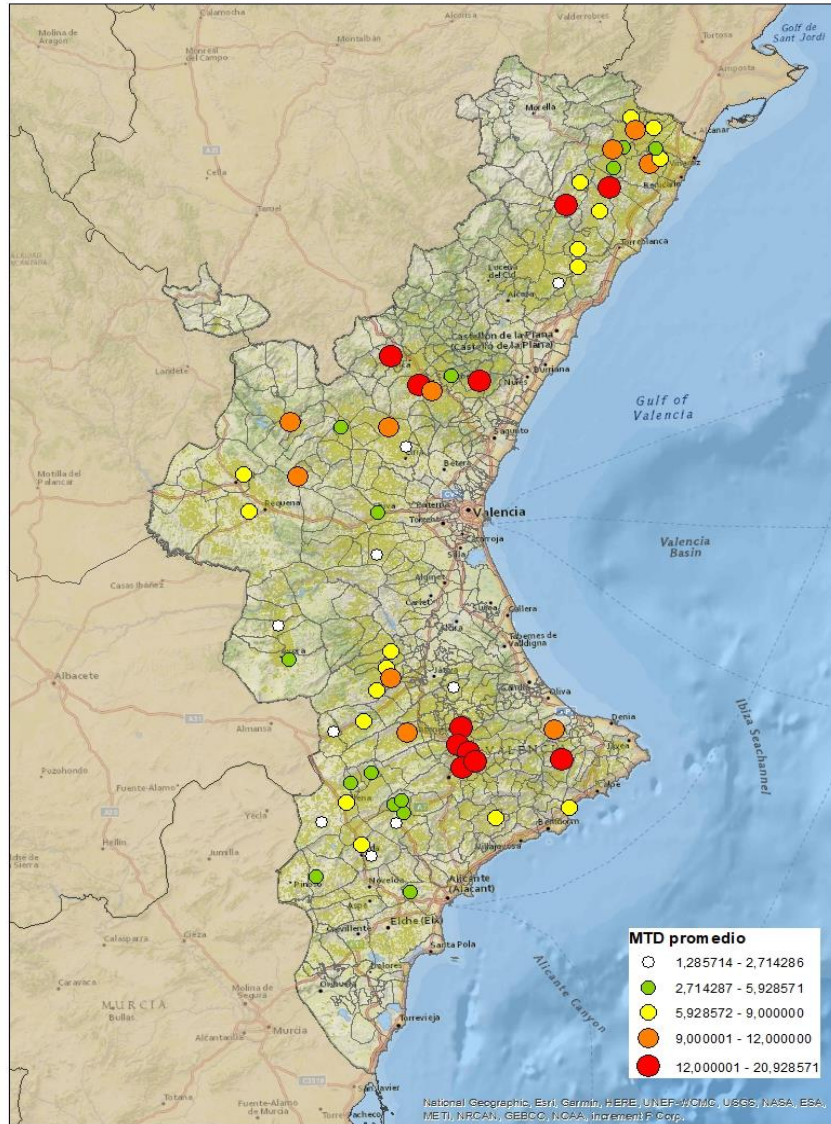

LA VALL D'ALBAIDA

ALACANT

MARINA ALTA

EL COMTAT

MARINA BAIXA

ALCOIÀ

ALT VINALOPÓ

ALACANTÍ

VINALOPÓ MITJÀ

Setmana 41 Resum per zones

MTD: Mosques/Trampa/Dia

MTD BACTROCERA OLEAE

% TRAMPES REVISADES

Setmana 41 Isomosques. Nivells poblacionals i tendència de la població silvestre

Nivell Poblacional Punts de control *Bactrocera oleae*

2.023

Tendència Punts de control *Bactrocera oleae* 2.023

Setmana 41 Corbes poblacionals províncies

	MTD mitjà		
	Castelló	València	Alacant
2.016	6,09	5,44	5,59
2.017	2,79	0,76	1,88
2.018	12,35	20,13	18,50
2.019	22,18	22,12	14,72
2.020	15,28	12,63	11,61
2.021	13,77	11,31	10,30
2.022	11,90	10,20	10,80
2.023	9,42	6,86	8,09