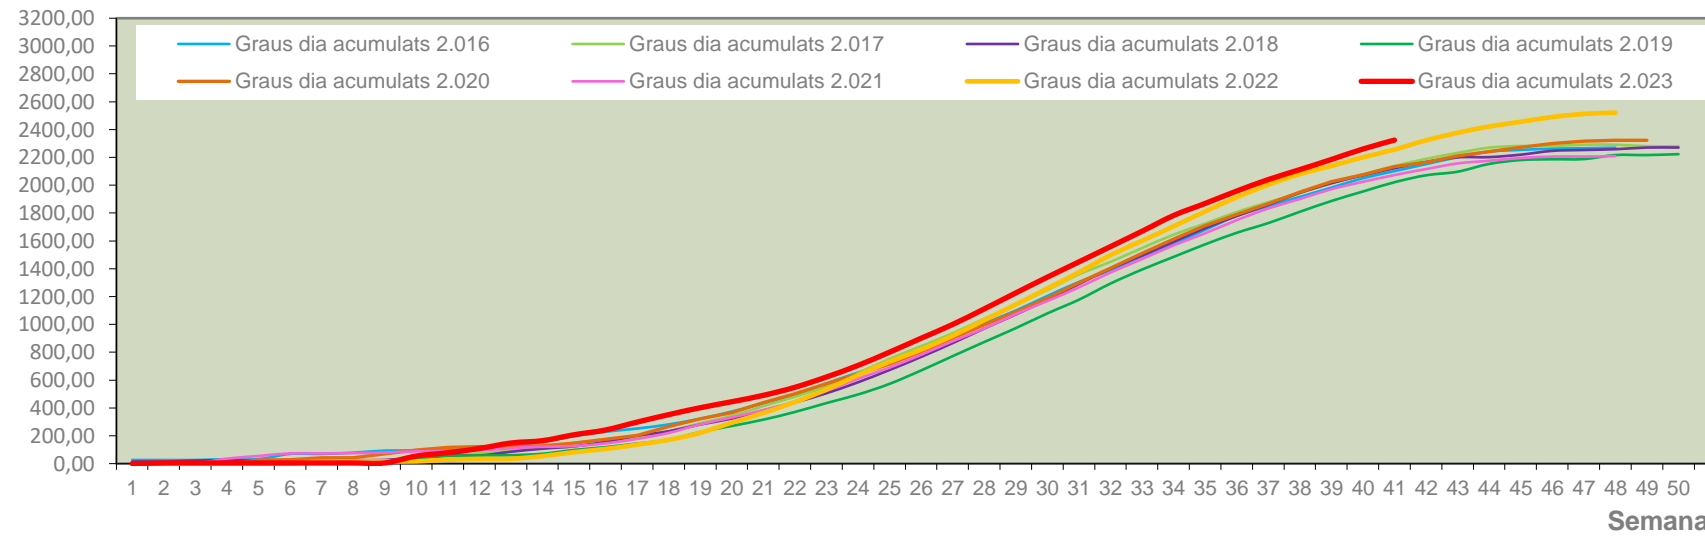

MTD MITJÀ	
2.016	3,14
2.017	0,00
2.018	13,94
2.019	4,29
2.020	10,71
2.021	9,71
2.022	7,06
2.023	5,00

MTD: Mosques/Trampa/Dia

Setmana 41 VINALOPÓ MITJÀ

Nº Trampes instal·lades: 6
 % comptat última setmana: 100,00%

MTD MITJÀ	
2.016	3,05
2.017	3,90
2.018	15,52
2.019	16,83
2.020	9,31
2.021	7,45
2.022	10,62
2.023	4,93

MTD: Mosques/Trampa/Dia

Dades climàtiques

Temperatura llindar a partir de la qual s'acumulen graus dia: 9°C

Grados.día

Integral térmica zona oleícola 2.023

Grados °C

Temperatura mitjana en zona oleícola 2.023