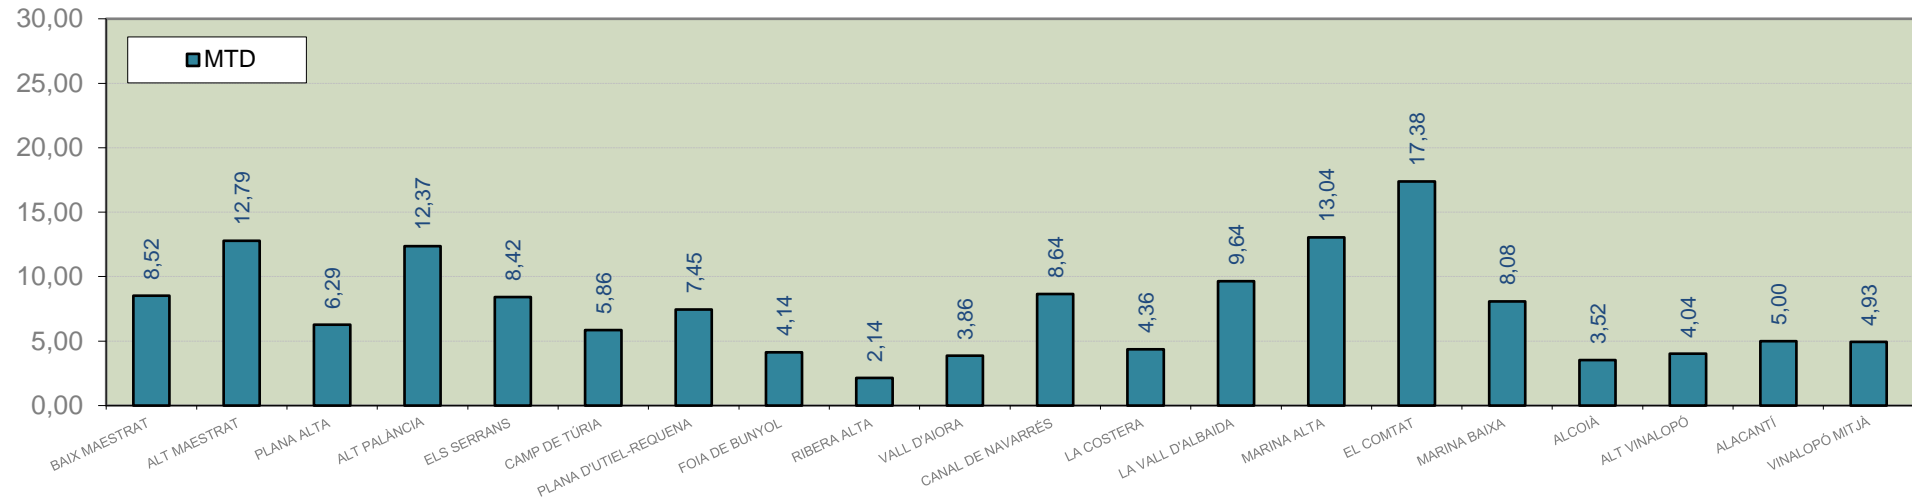

LA VALL D'ALBAIDA

ALACANT

MARINA ALTA

EL COMTAT

MARINA BAIXA

ALCOIÀ

ALT VINALOPÓ

ALACANTÍ

VINALOPÓ MITJÀ

Setmana 41 Resum per zones

MTD: Mosques/Trampa/Dia

MTD BACTROCERA OLEAE

% TRAMPES REVISADES

Setmana 41 Isomosques. Nivells poblacionals i tendència de la població silvestre

Nivell Poblacional Punts de control *Bactrocera oleae*

2.023

Tendència Punts de control *Bactrocera oleae* 2.023

Setmana 41 Corbes poblacionals províncies

	MTD mitjà		
	Castelló	València	Alacant
2.016	6,09	5,44	5,59
2.017	2,79	0,76	1,88
2.018	12,35	20,13	18,50
2.019	22,18	22,12	14,72
2.020	15,28	12,63	11,61
2.021	13,77	11,31	10,30
2.022	11,90	10,20	10,80
2.023	9,42	6,86	8,09