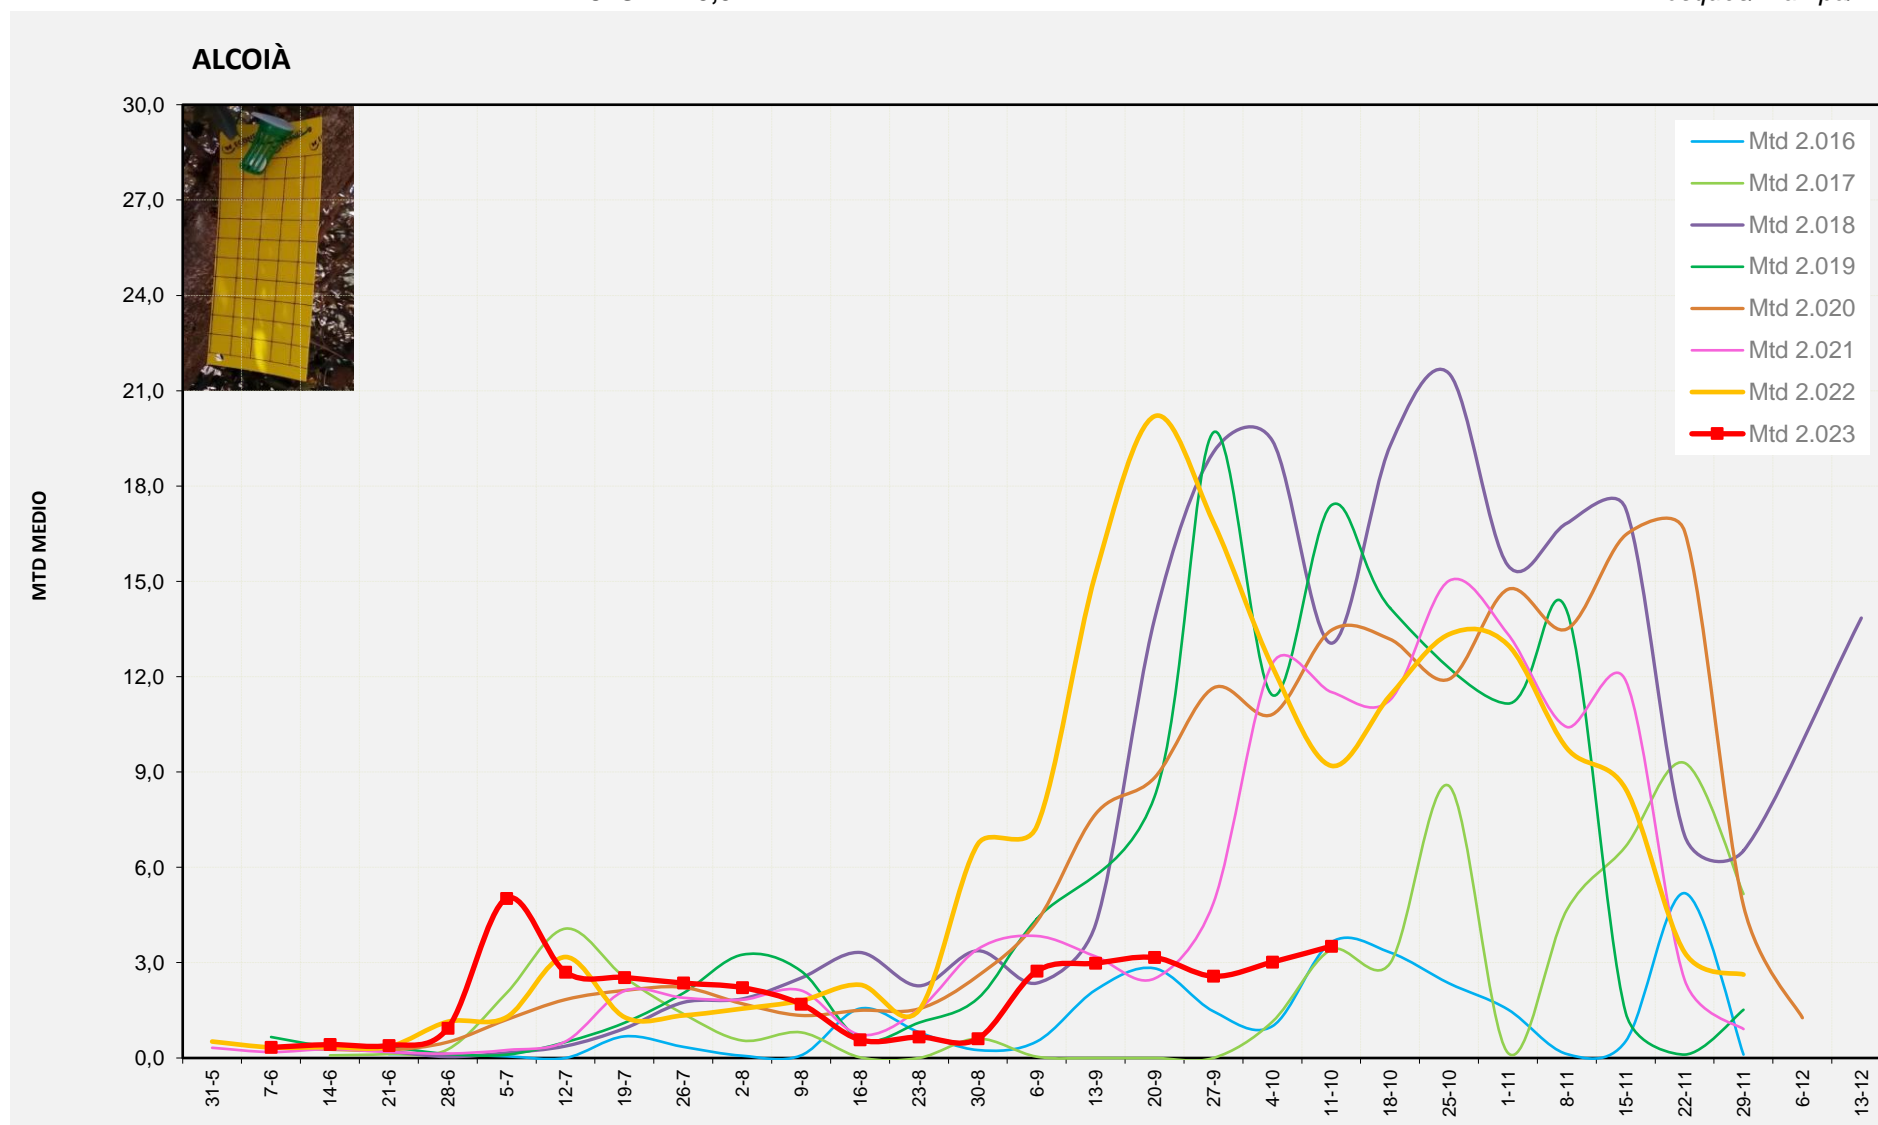

Setmana 41 ALCOIÀ

Nº Trampes instal·lades: 8
% comptat última setmana: 100,00%

MTD MITJÀ	
2.016	3,64
2.017	3,41
2.018	13,05
2.019	17,39
2.020	13,46
2.021	11,52
2.022	9,20
2.023	3,52

MTD: Mosques/Trampa/Dia