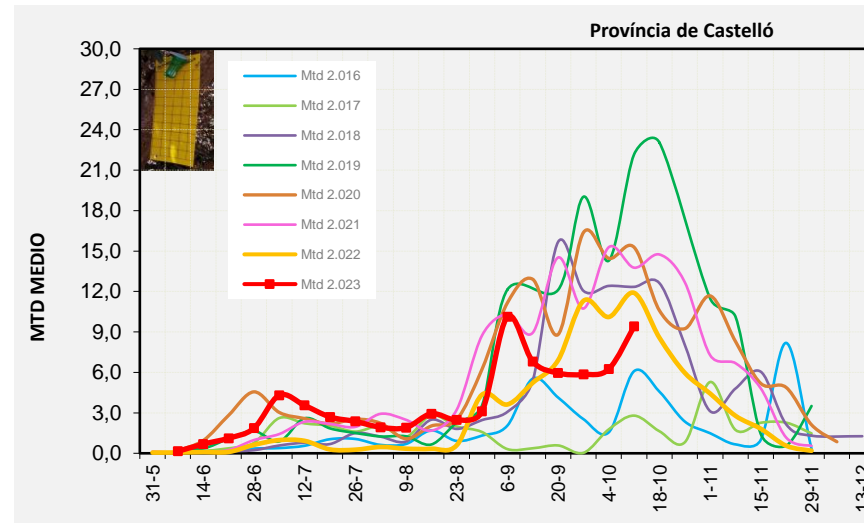

VINALOPÓ MITJÀ

Setmana 41 Resum per zones

MTD: Mosques/Trampa/Dia

MTD BACTROCERA OLEAE

% TRAMPES REVISADES

Setmana 41 Isomosques. Nivells poblacionals i tendència de la població silvestre

Nivell Poblacional Punts de control *Bactrocera oleae*

2.023

Tendència Punts de control *Bactrocera oleae* 2.023

Setmana 41 Corbes poblacionals províncies

	MTD mitjà		
	Castelló	València	Alacant
2.016	6,09	5,44	5,59
2.017	2,79	0,76	1,88
2.018	12,35	20,13	18,50
2.019	22,18	22,12	14,72
2.020	15,28	12,63	11,61
2.021	13,77	11,31	10,30
2.022	11,90	10,20	10,80
2.023	9,42	6,86	8,09

% comptat última setmana: 100,00%

MTD: Mosques/Trampa/Dia

% comptat última setmana: 100,00%

% comptat última setmana: 100,00%

Setmana 41 BAIX MAESTRAT

Nº Trampes instal·lades: 20
 % comptat última setmana: 100,00%