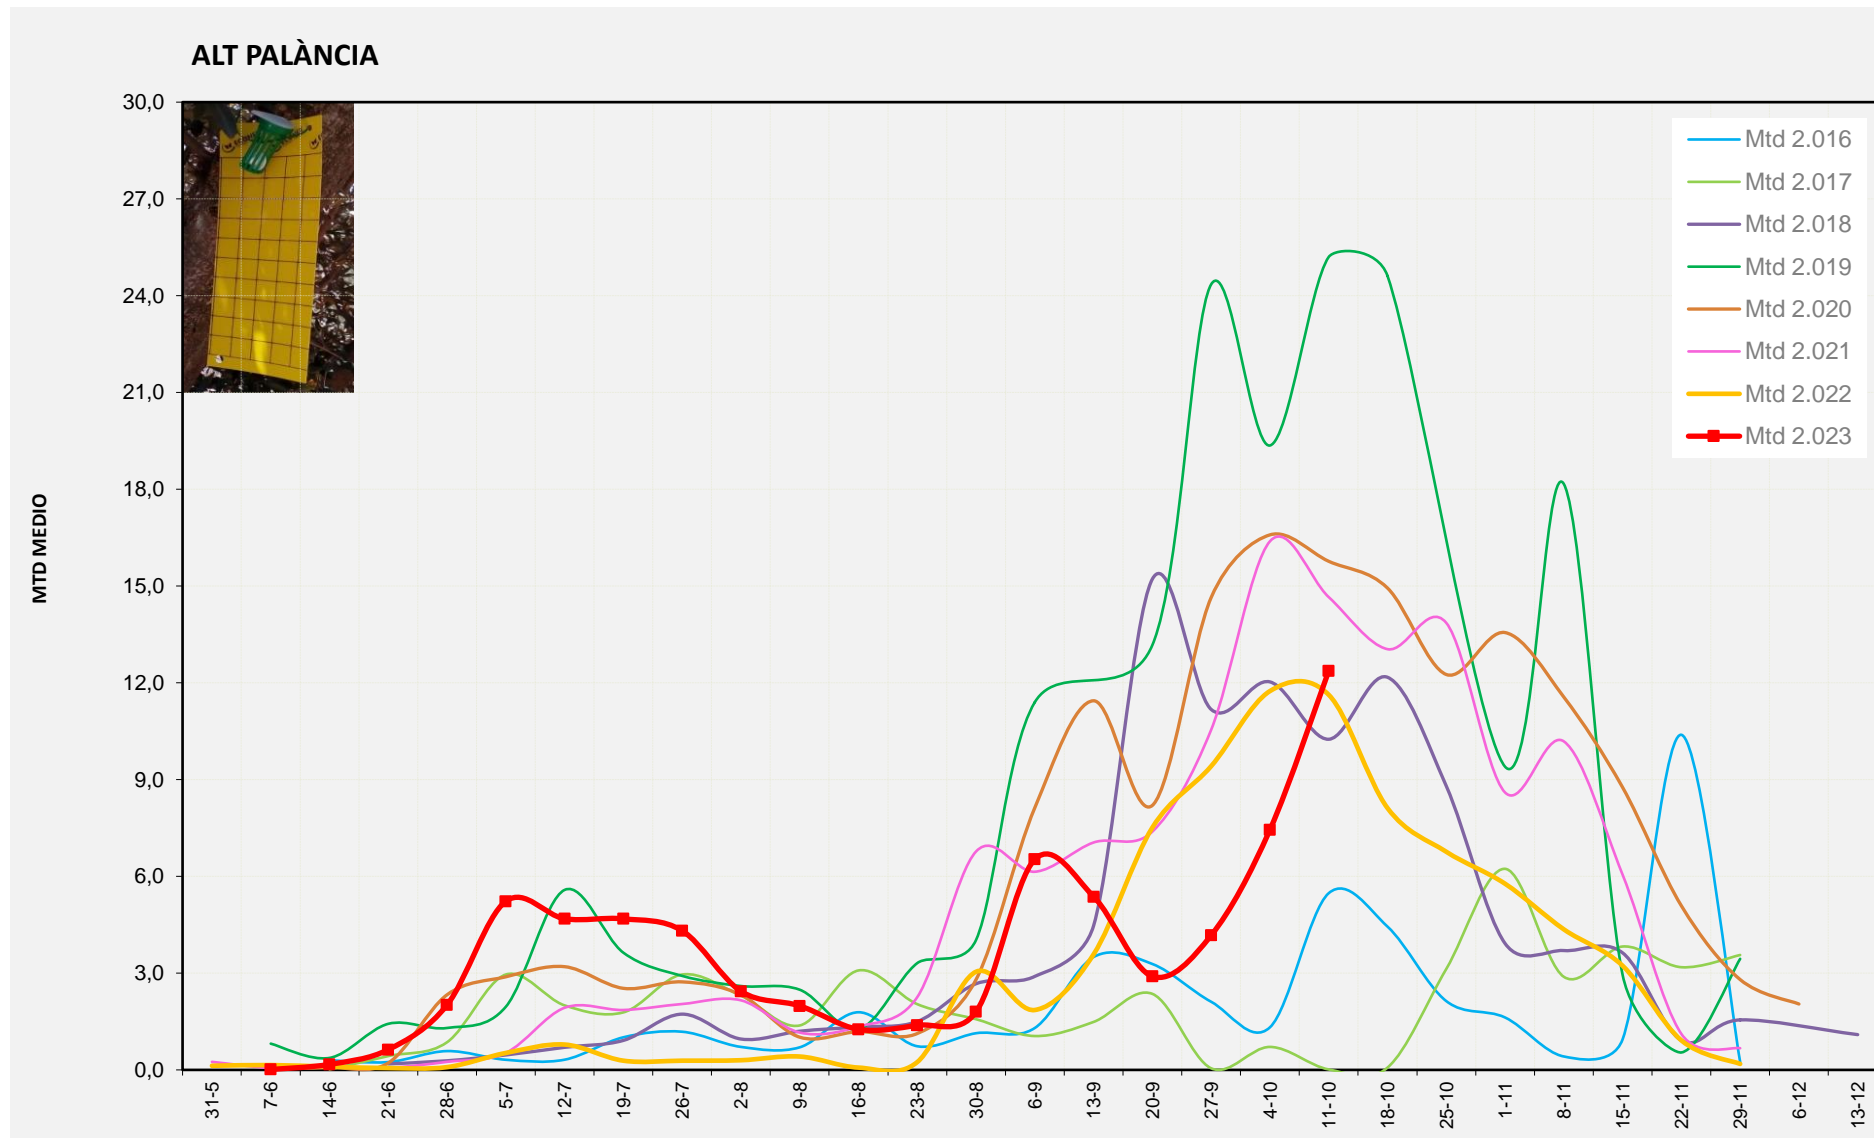

Setmana 41 ALT PALÀNCIA

Nº Trampes instal·lades: 10
% comptat última setmana: 100,00%

MTD MITJÀ	
2.016	5,48
2.017	0,01
2.018	10,25
2.019	25,20
2.020	15,77
2.021	14,66
2.022	11,63
2.023	12,37

MTD: Mosques/Trampa/Dia