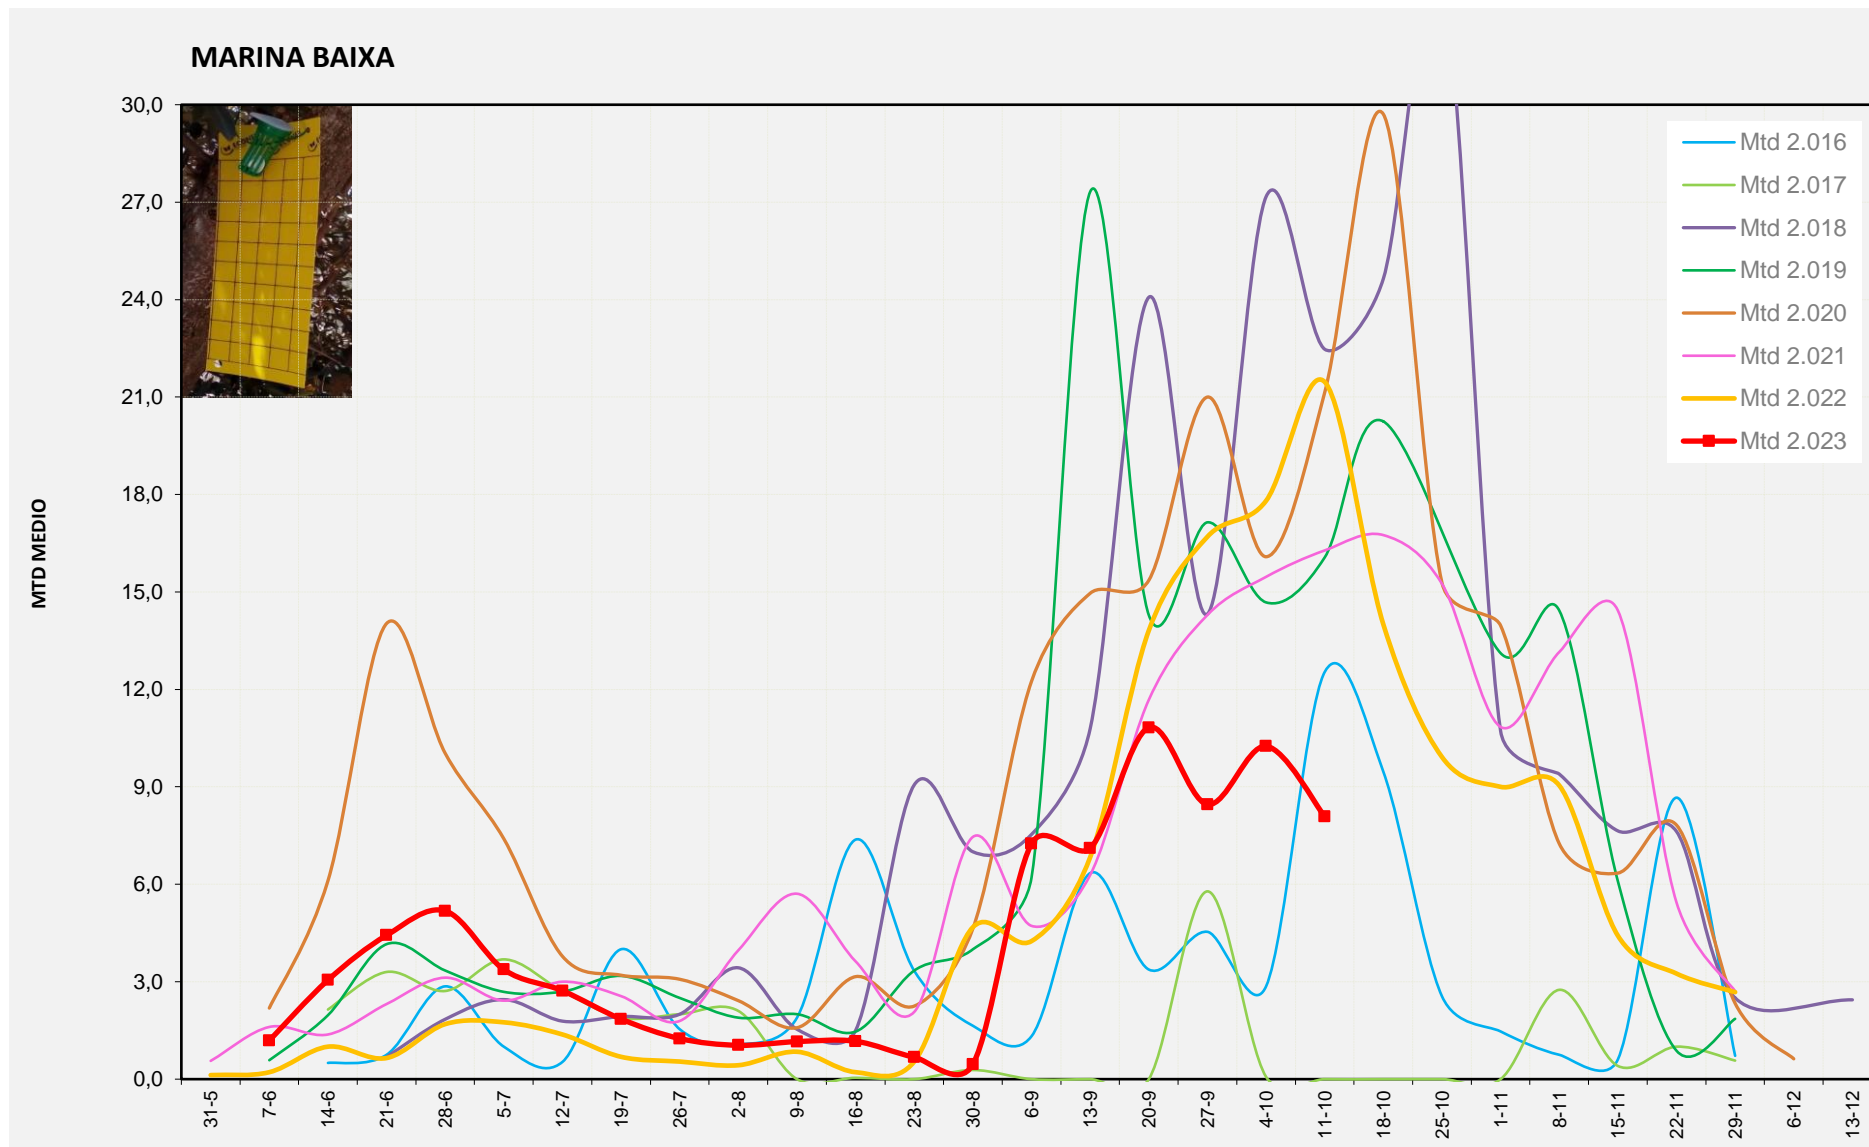

Setmana 41 MARINA BAIXA

Nº Trampes instal·lades: 4
% comptat última setmana: 100,00%

MTD MITJÀ	
2.016	12,54
2.017	0,00
2.018	22,47
2.019	16,06
2.020	21,14
2.021	16,28
2.022	21,46
2.023	8,08

MTD: Mosques/Trampa/Dia