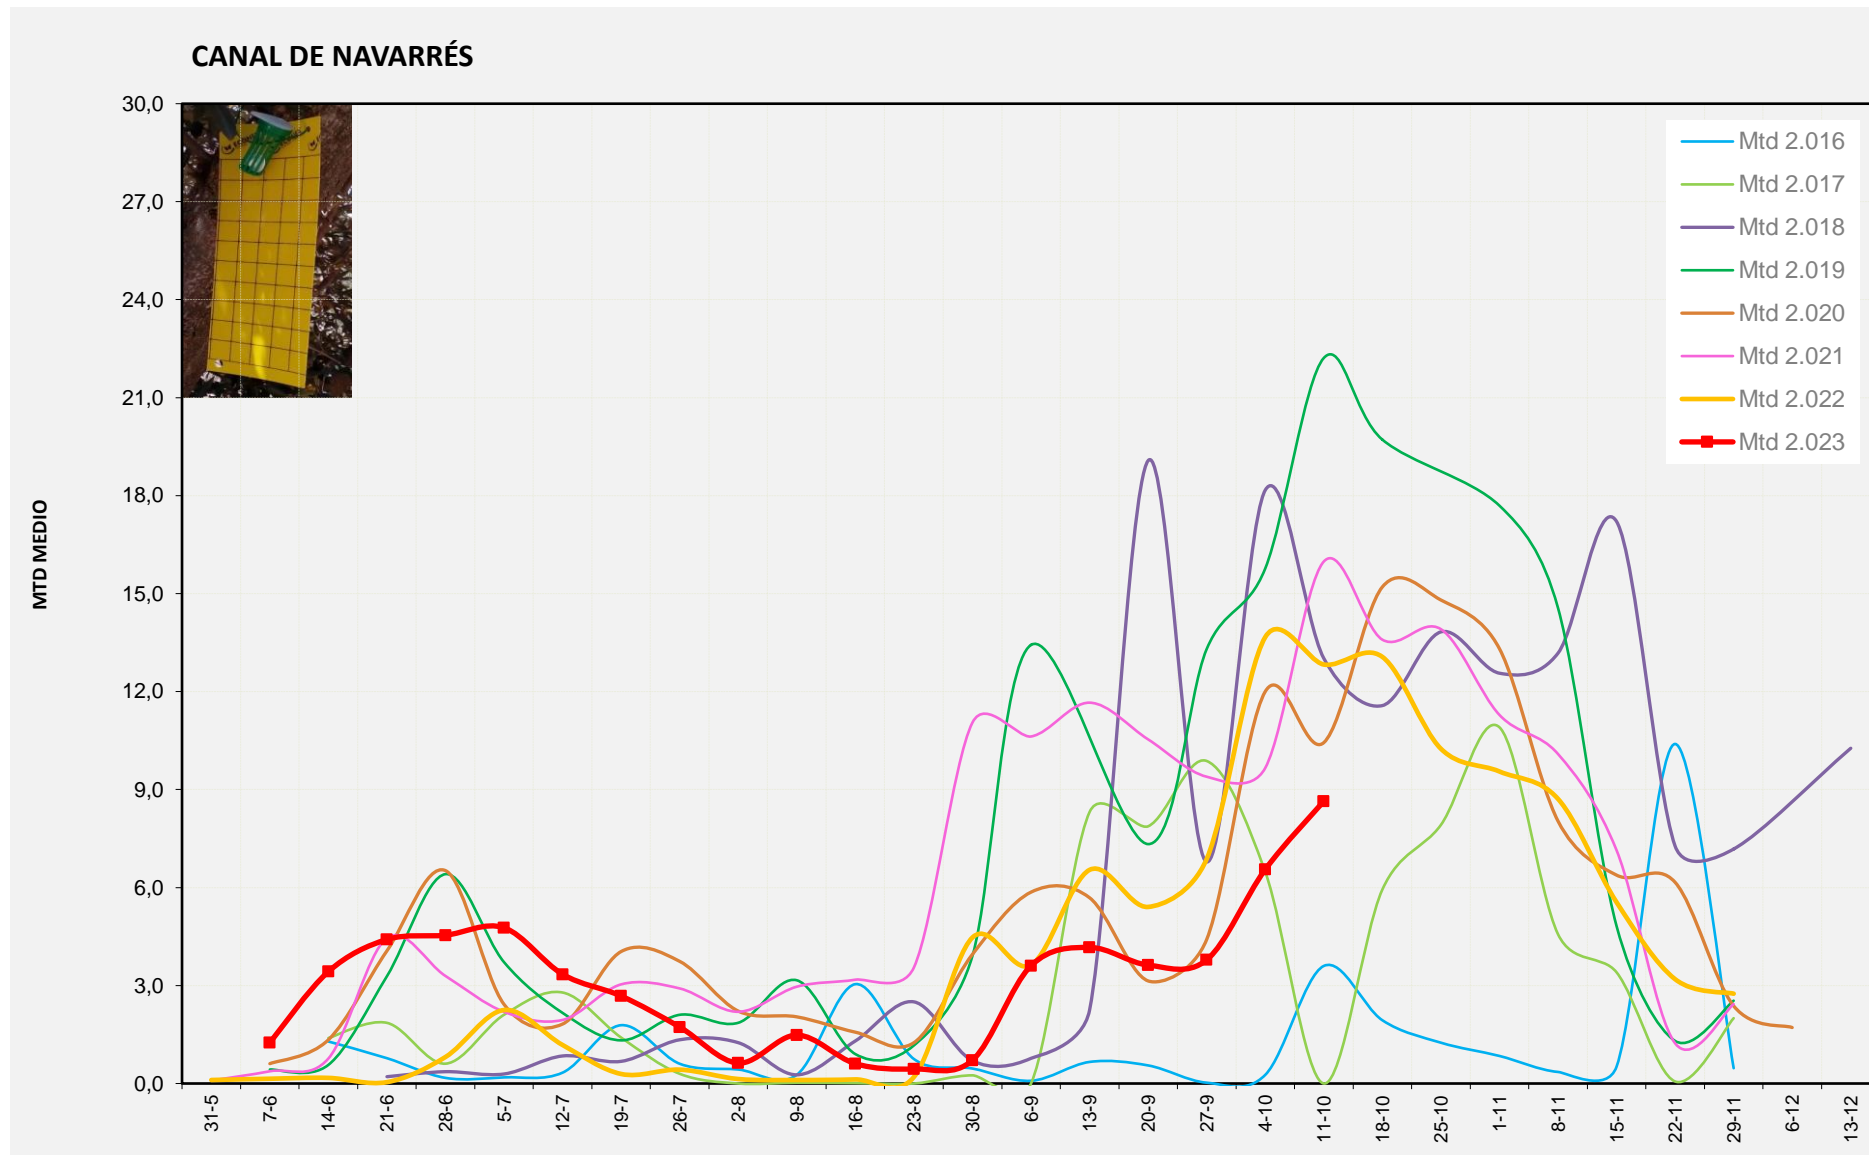

MTD MITJÀ	
2.016	1,50
2.017	0,04
2.018	14,50
2.019	17,79
2.020	9,03
2.021	9,89
2.022	11,06
2.023	3,86

MTD: Mosques/Trampa/Dia

Setmana 41 CANAL DE NAVARRÉS

Nº Trampes instal·lades: 8
 % comptat última setmana: 100,00%

MTD MITJÀ	
2.016	3,60
2.017	0,00
2.018	13,02
2.019	22,21
2.020	10,44
2.021	15,98
2.022	12,83
2.023	8,64

MTD: Mosques/Trampa/Dia

Setmana 41 VALL D'ALBAIDA

Nº Trampes instal·lades: 6
 % comptat última setmana: 100,00%