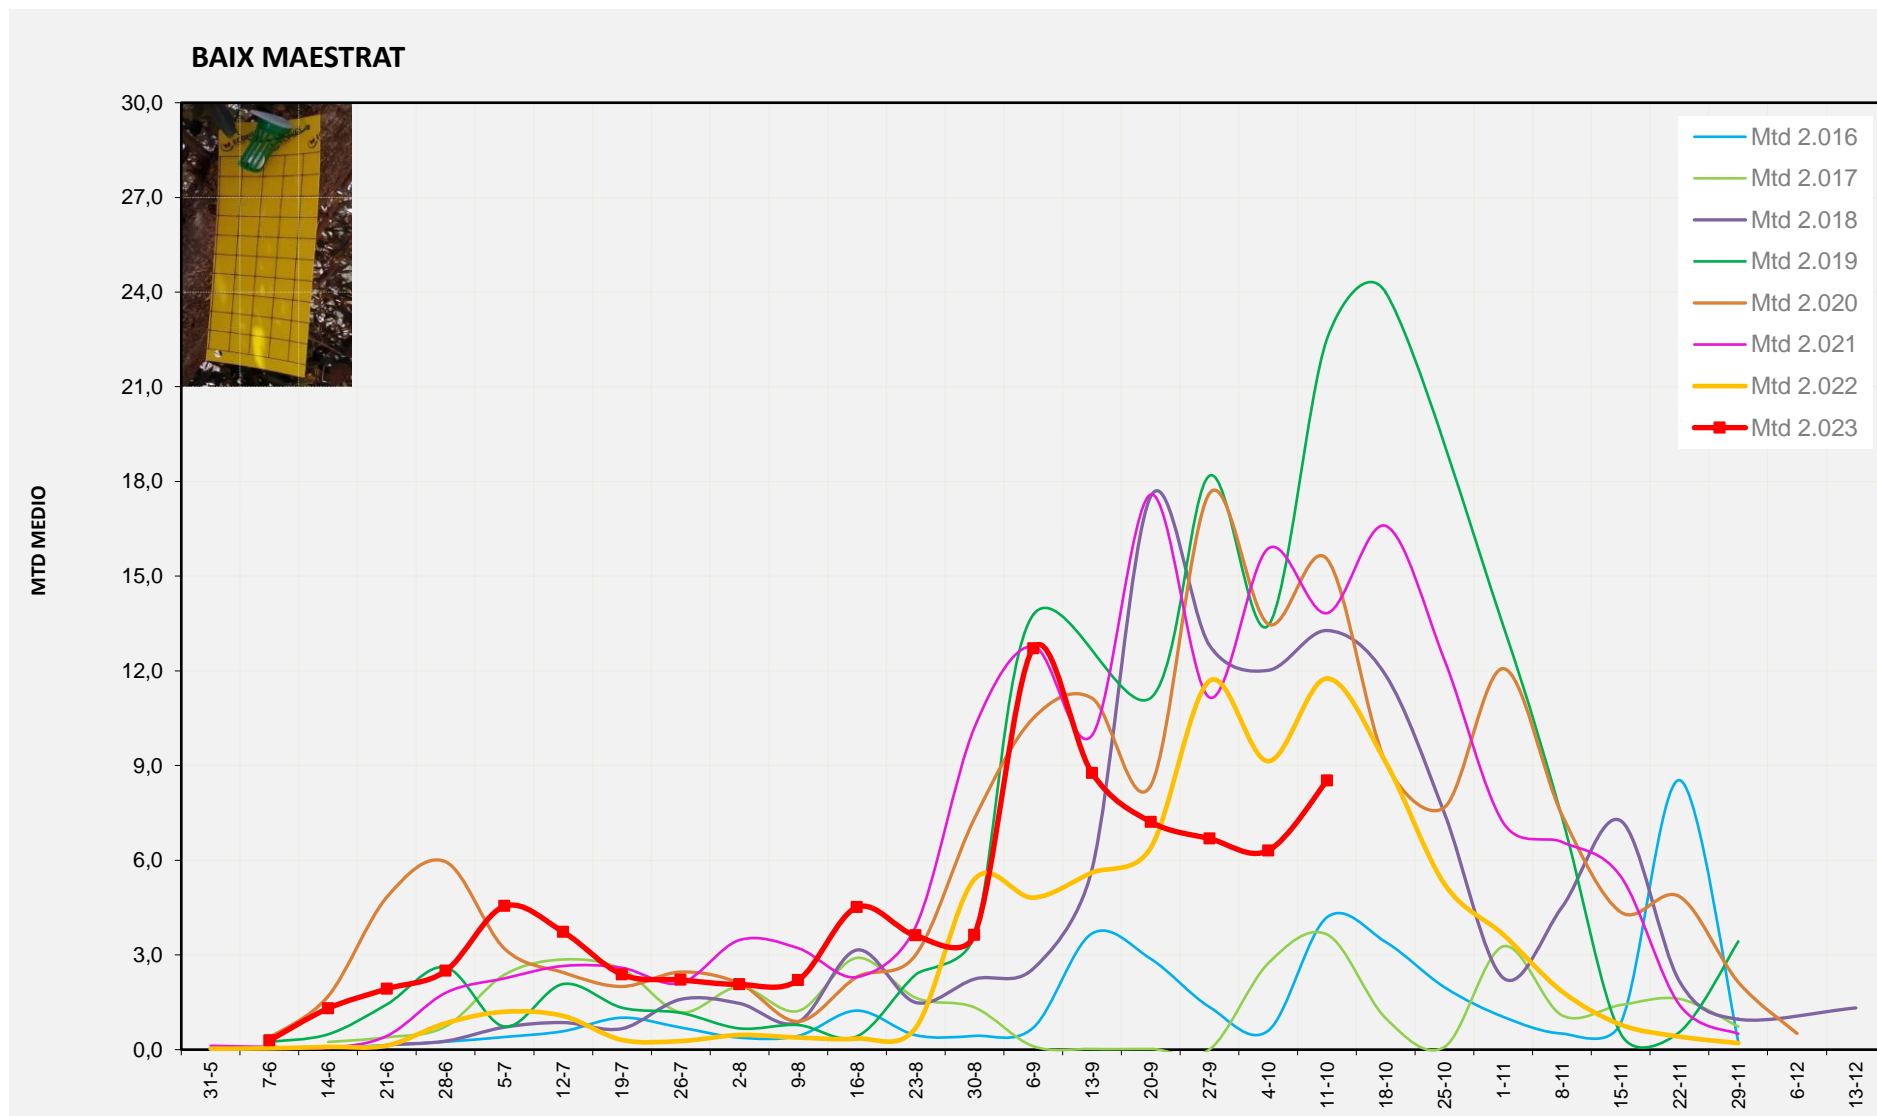

Setmana 41 BAIX MAESTRAT

Nº Trampes instal·lades: 20
% comptat última setmana: 100,00%

MTD MITJÀ	
2.016	4,19
2.017	3,65
2.018	13,28
2.019	22,52
2.020	15,54
2.021	13,83
2.022	11,76
2.023	8,52

MTD: Mosques/Trampa/Dia