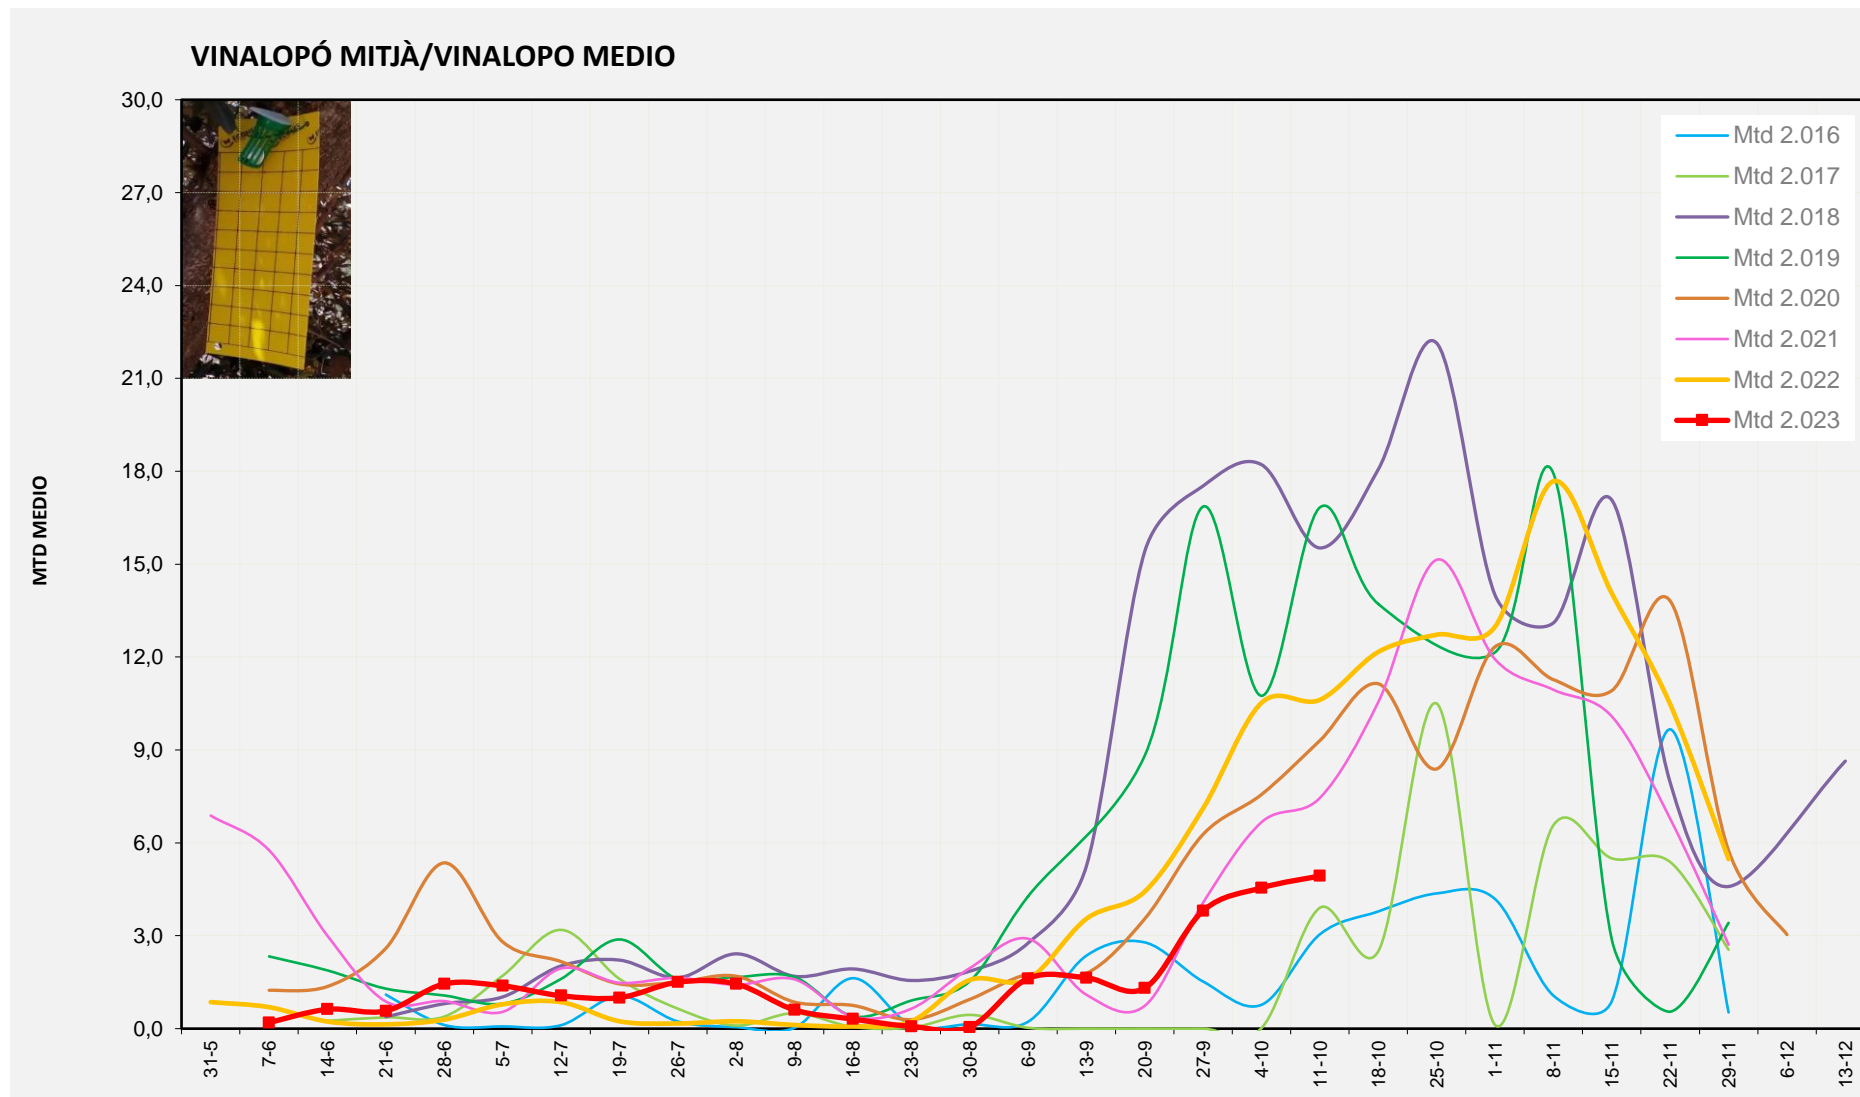

Setmana 41 VINALOPÓ MITJÀ

Nº Trampes instal·lades: 6
% comptat última setmana: 100,00%

MTD MITJÀ	
2.016	3,05
2.017	3,90
2.018	15,52
2.019	16,83
2.020	9,31
2.021	7,45
2.022	10,62
2.023	4,93

MTD: Mosques/Trampa/Dia