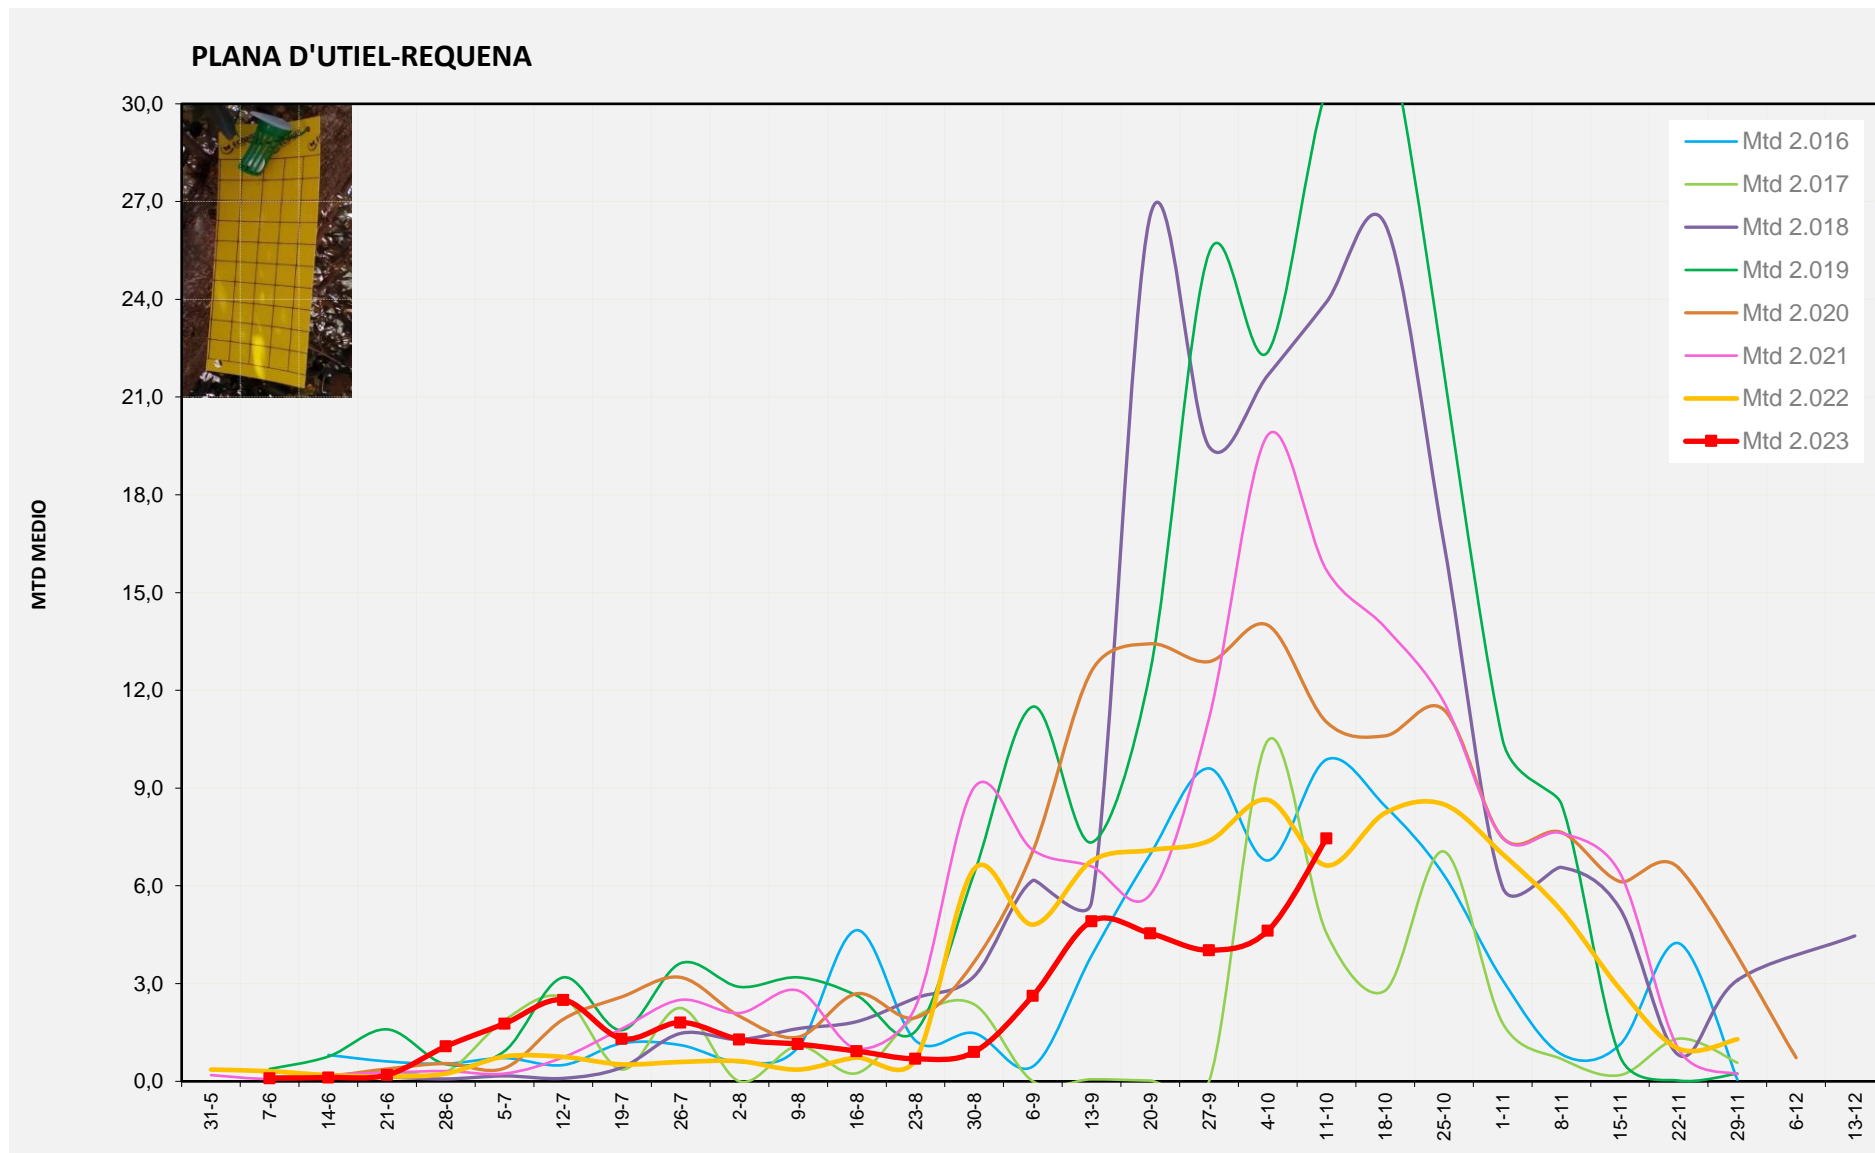

Setmana 41 PLANA D'UTIEL-REQUENA

Nº Trampes instal·lades: 6
% comptat última setmana: 100,00%

MTD MITJÀ	
2.016	9,88
2.017	4,55
2.018	23,92
2.019	30,43
2.020	11,03
2.021	15,69
2.022	6,63
2.023	7,45

MTD: Mosques/Trampa/Dia