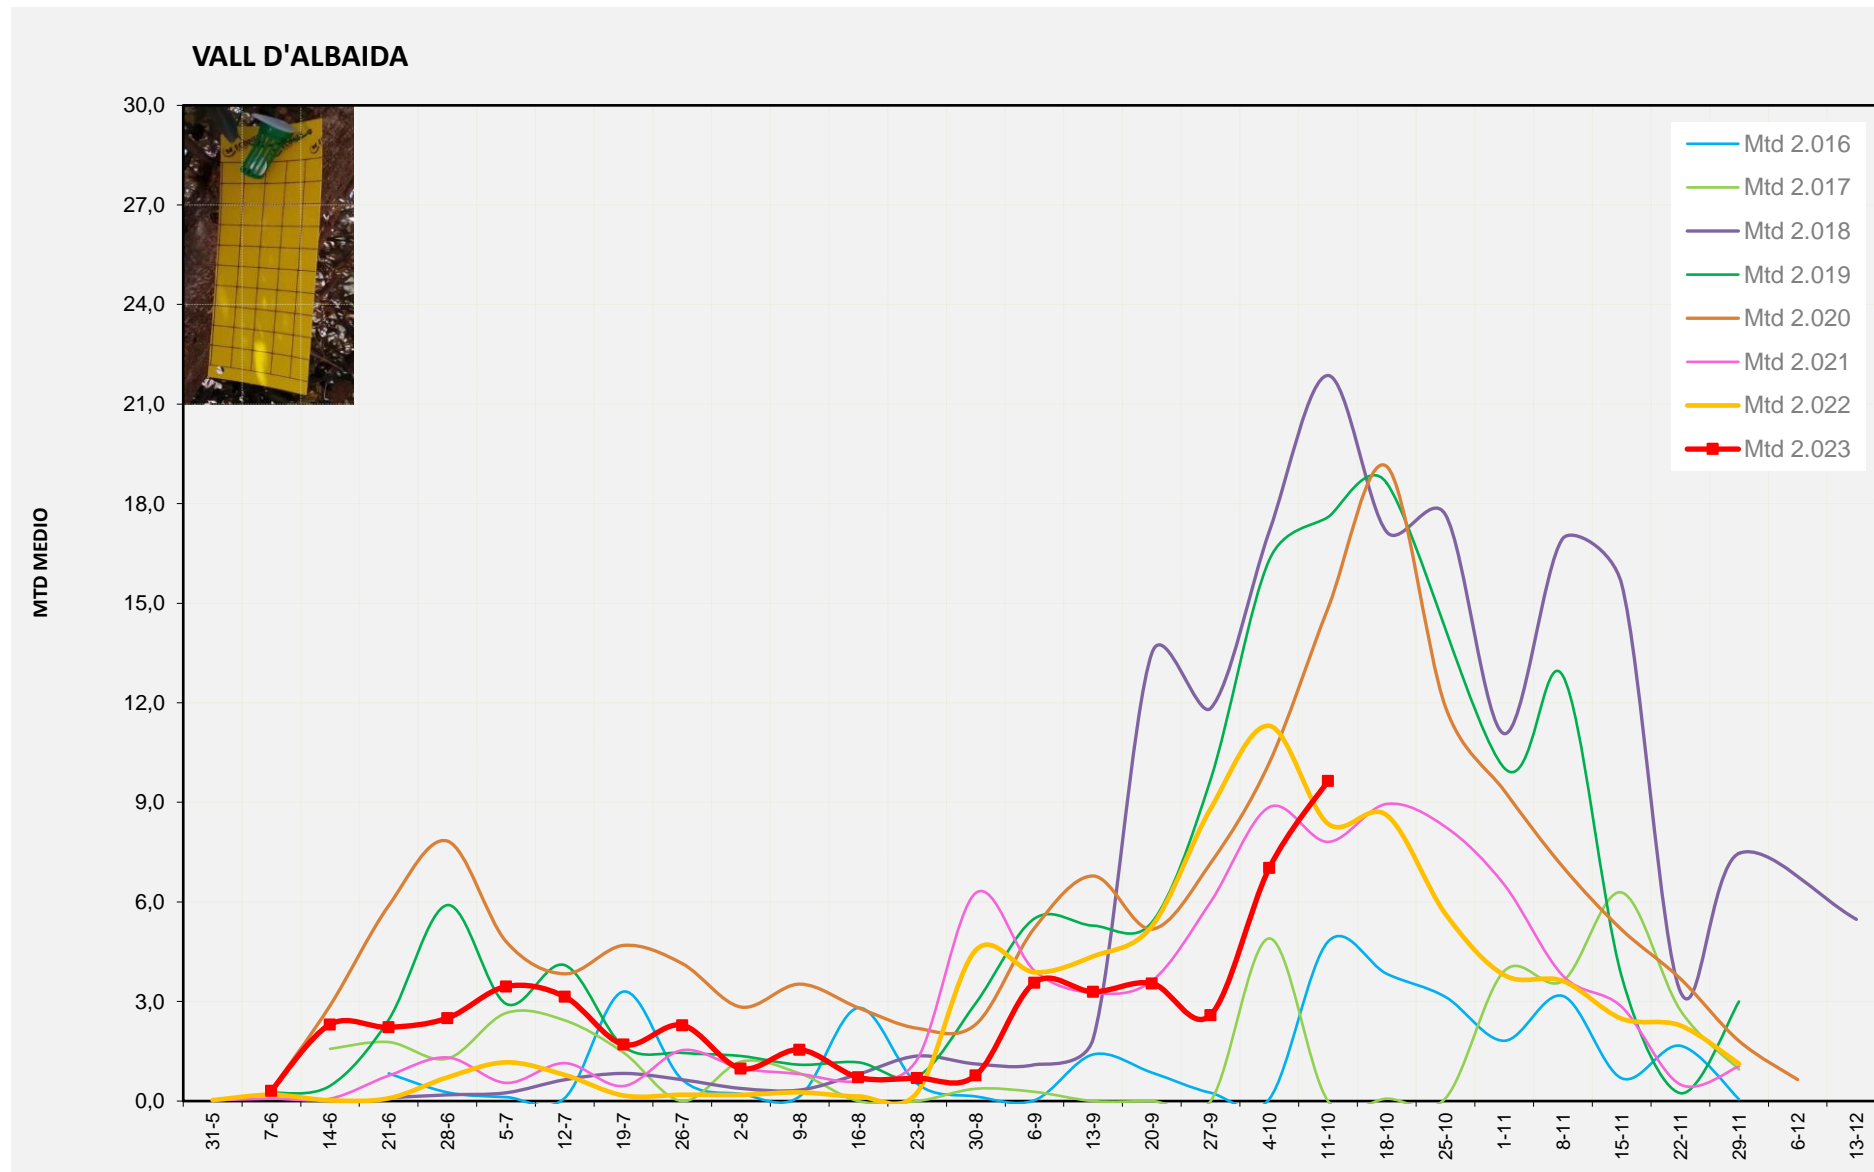

MTD MITJÀ	
2.016	3,60
2.017	0,00
2.018	13,02
2.019	22,21
2.020	10,44
2.021	15,98
2.022	12,83
2.023	8,64

MTD: Mosques/Trampa/Dia

Setmana 41 VALL D'ALBAIDA

Nº Trampes instal·lades: 6
 % comptat última setmana: 100,00%

MTD MITJÀ	
2.016	4,81
2.017	0,00
2.018	21,86
2.019	17,60
2.020	14,85
2.021	7,81
2.022	8,35
2.023	9,64

MTD: Mosques/Trampa/Dia

Setmana 41 MARINA BAIXA

Nº Trampes instal·lades: 4
 % comptat última setmana: 100,00%