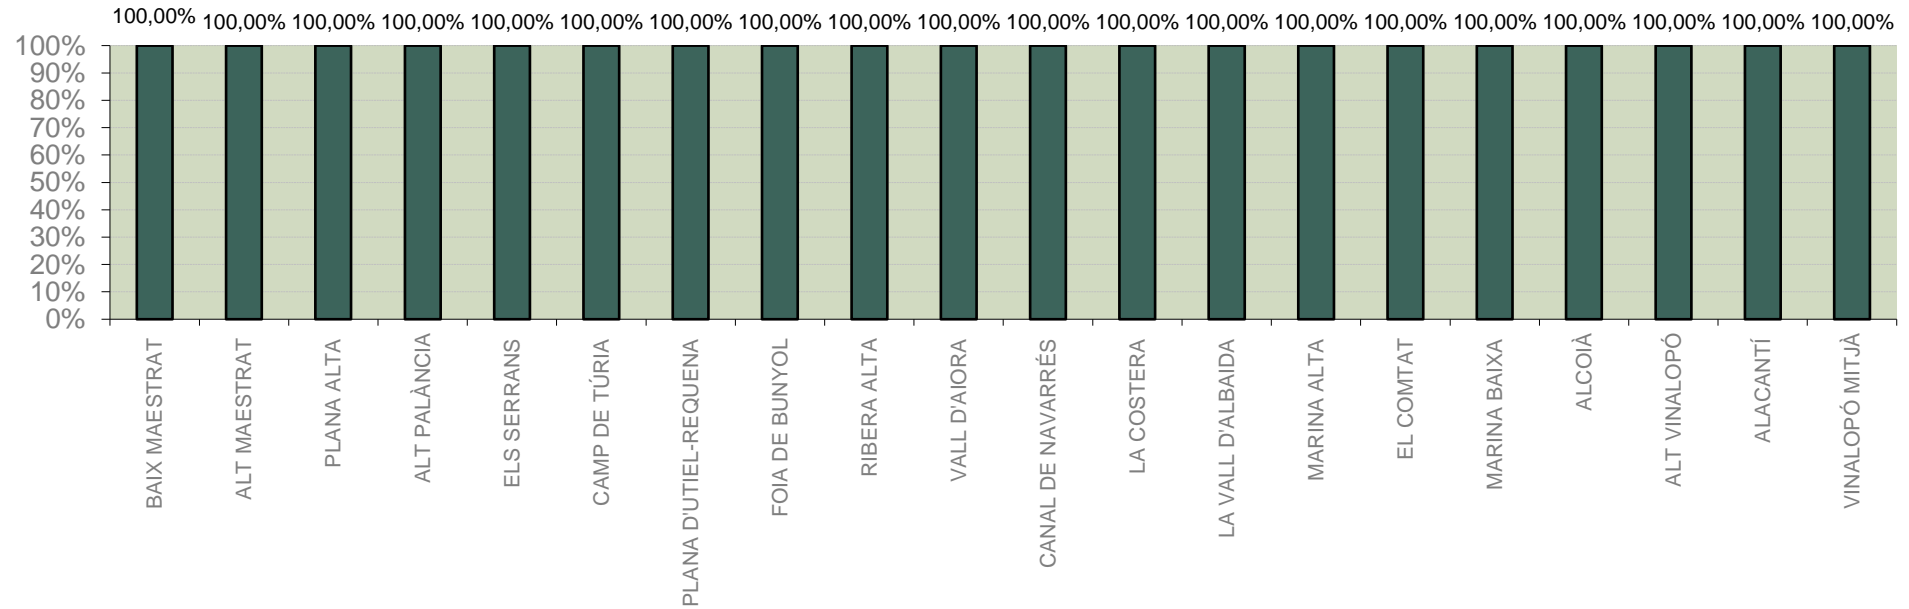

LA VALL D'ALBAIDA

ALACANT

MARINA ALTA

EL COMTAT

MARINA BAIXA

ALCOIÀ

ALT VINALOPÓ

ALACANTÍ

VINALOPÓ MITJÀ

Setmana 41 Resum per zones

MTD: Mosques/Trampa/Dia

MTD BACTROCERA OLEAE

% TRAMPES REVISADES

Setmana 41 Isomosques. Nivells poblacionals i tendència de la població silvestre

Nivell Poblacional Punts de control *Bactrocera oleae*

2.023

Tendència Punts de control *Bactrocera oleae* 2.023

Setmana 41 Corbes poblacionals províncies

	MTD mitjà		
	Castelló	València	Alacant
2.016	6,09	5,44	5,59
2.017	2,79	0,76	1,88
2.018	12,35	20,13	18,50
2.019	22,18	22,12	14,72
2.020	15,28	12,63	11,61
2.021	13,77	11,31	10,30
2.022	11,90	10,20	10,80
2.023	9,42	6,86	8,09