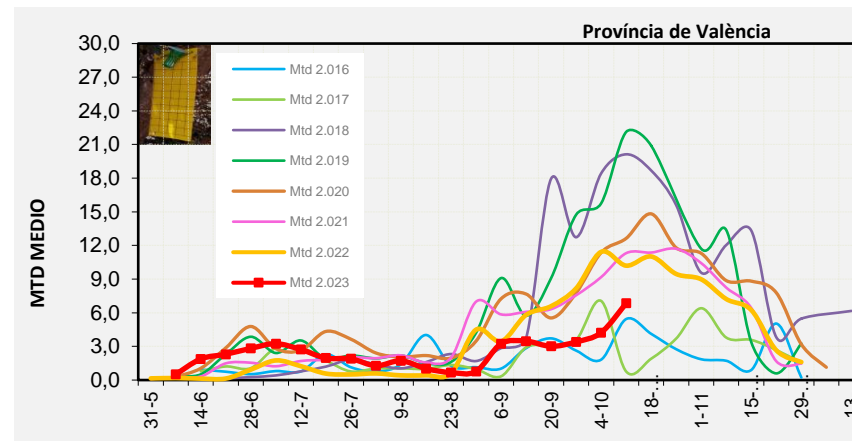

VINALOPÓ MITJÀ

Setmana 41 Resum per zones

MTD: Mosques/Trampa/Dia

MTD BACTROCERA OLEAE

% TRAMPES REVISADES

Setmana 41 Isomosques. Nivells poblacionals i tendència de la població silvestre

Nivell Poblacional Punts de control *Bactrocera oleae*

2.023

Tendència Punts de control *Bactrocera oleae* 2.023

Setmana 41 Corbes poblacionals províncies

	MTD mitjà		
	Castelló	València	Alacant
2.016	6,09	5,44	5,59
2.017	2,79	0,76	1,88
2.018	12,35	20,13	18,50
2.019	22,18	22,12	14,72
2.020	15,28	12,63	11,61
2.021	13,77	11,31	10,30
2.022	11,90	10,20	10,80
2.023	9,42	6,86	8,09

% comptat última setmana: 100,00%

MTD: Mosques/Trampa/Dia

% comptat última setmana: 100,00%

% comptat última setmana: 100,00%

Setmana 41 BAIX MAESTRAT

Nº Trampes instal·lades: 20
 % comptat última setmana: 100,00%