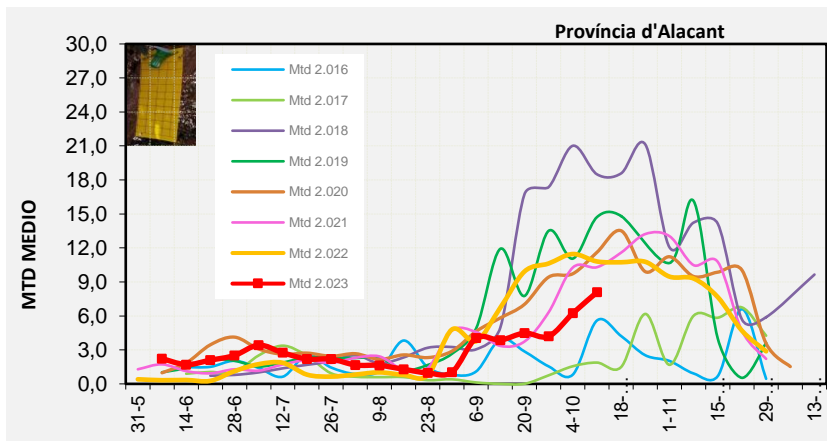

VINALOPÓ MITJÀ

Setmana 41 Resum per zones

MTD: Mosques/Trampa/Dia

MTD BACTROCERA OLEAE

% TRAMPES REVISADES

Setmana 41 Isomosques. Nivells poblacionals i tendència de la població silvestre

Nivell Poblacional Punts de control *Bactrocera oleae*

2.023

Tendència Punts de control *Bactrocera oleae* 2.023

Setmana 41 Corbes poblacionals províncies

	MTD mitjà		
	Castelló	València	Alacant
2.016	6,09	5,44	5,59
2.017	2,79	0,76	1,88
2.018	12,35	20,13	18,50
2.019	22,18	22,12	14,72
2.020	15,28	12,63	11,61
2.021	13,77	11,31	10,30
2.022	11,90	10,20	10,80
2.023	9,42	6,86	8,09

% comptat última setmana: 100,00%

MTD: Mosques/Trampa/Dia

% comptat última setmana: 100,00%

% comptat última setmana: 100,00%

Setmana 41 BAIX MAESTRAT

Nº Trampes instal·lades: 20
 % comptat última setmana: 100,00%