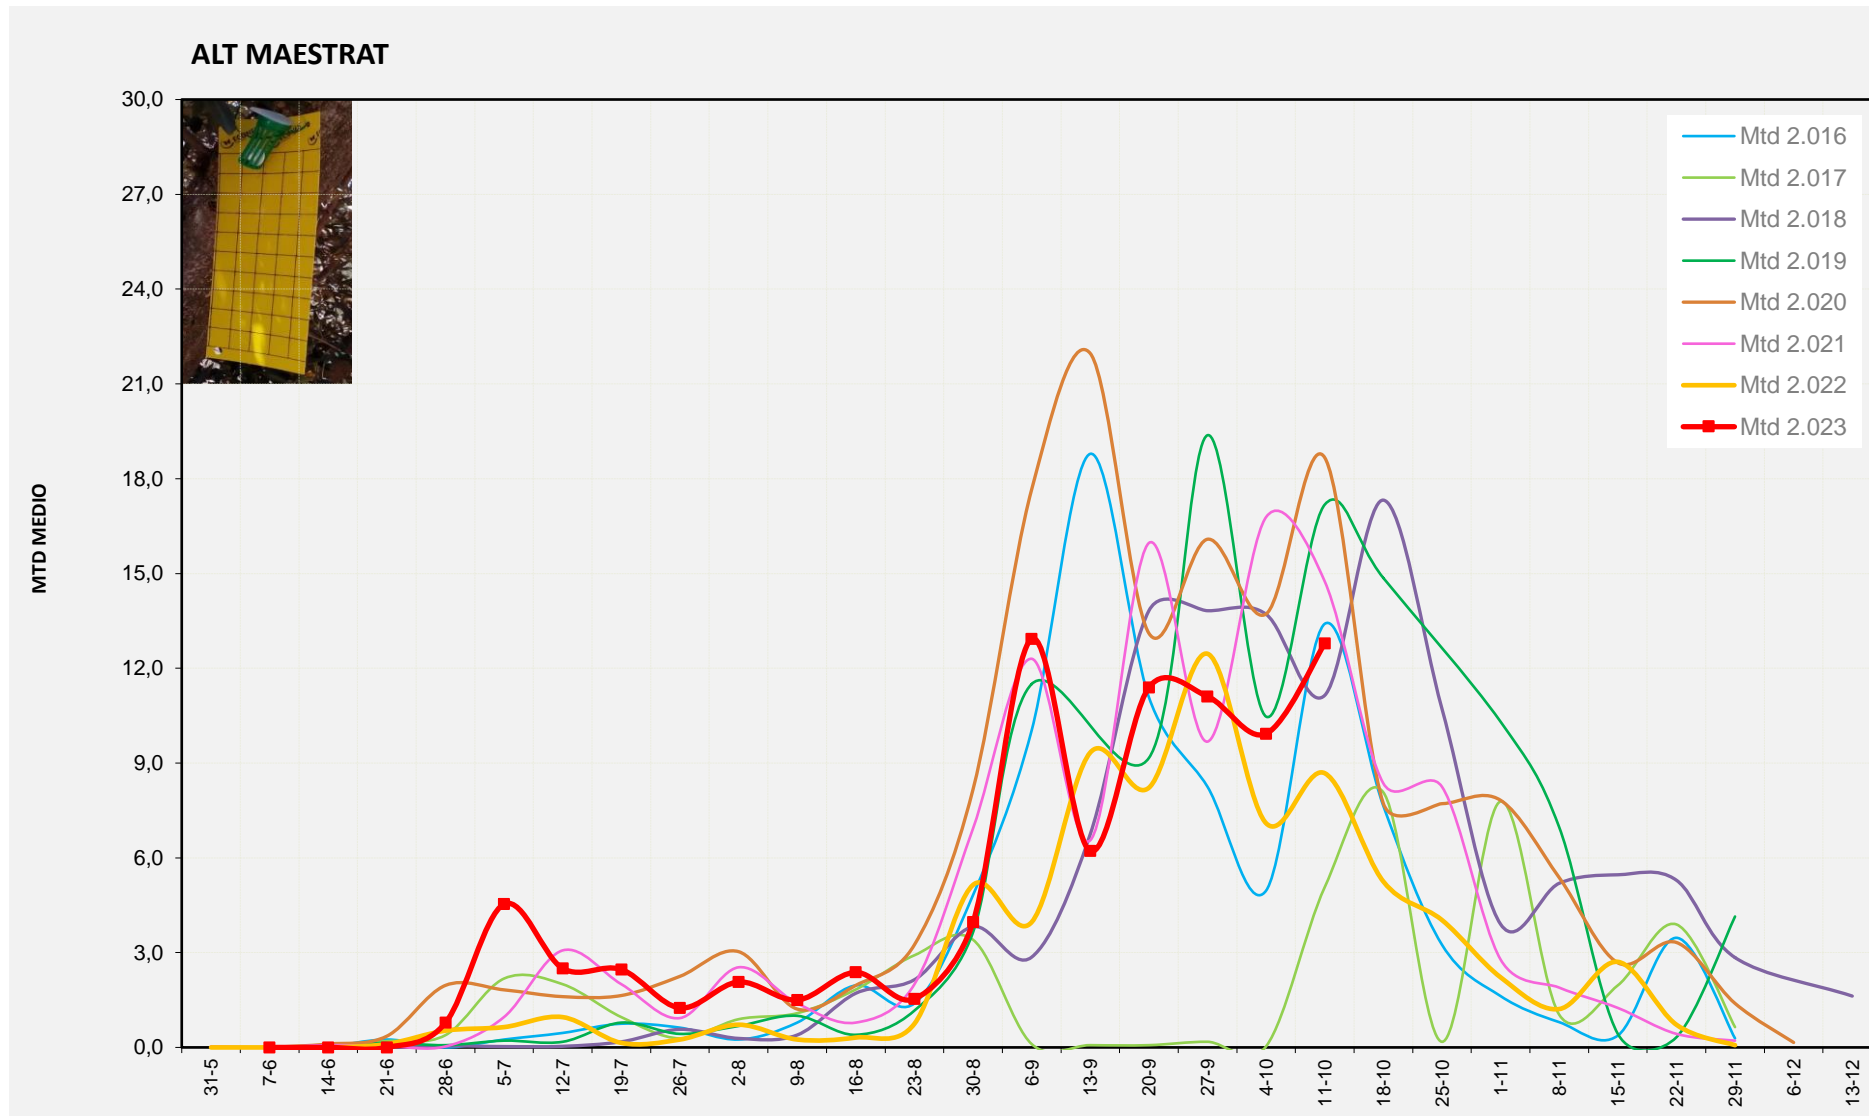

Setmana 41 ALT MAESTRAT

Nº Trampes instal·lades: 4
% comptat última setmana: 100,00%

MTD MITJÀ	
2.016	13,41
2.017	5,07
2.018	11,14
2.019	17,18
2.020	18,67
2.021	14,75
2.022	8,68
2.023	12,79

MTD: Mosques/Trampa/Dia