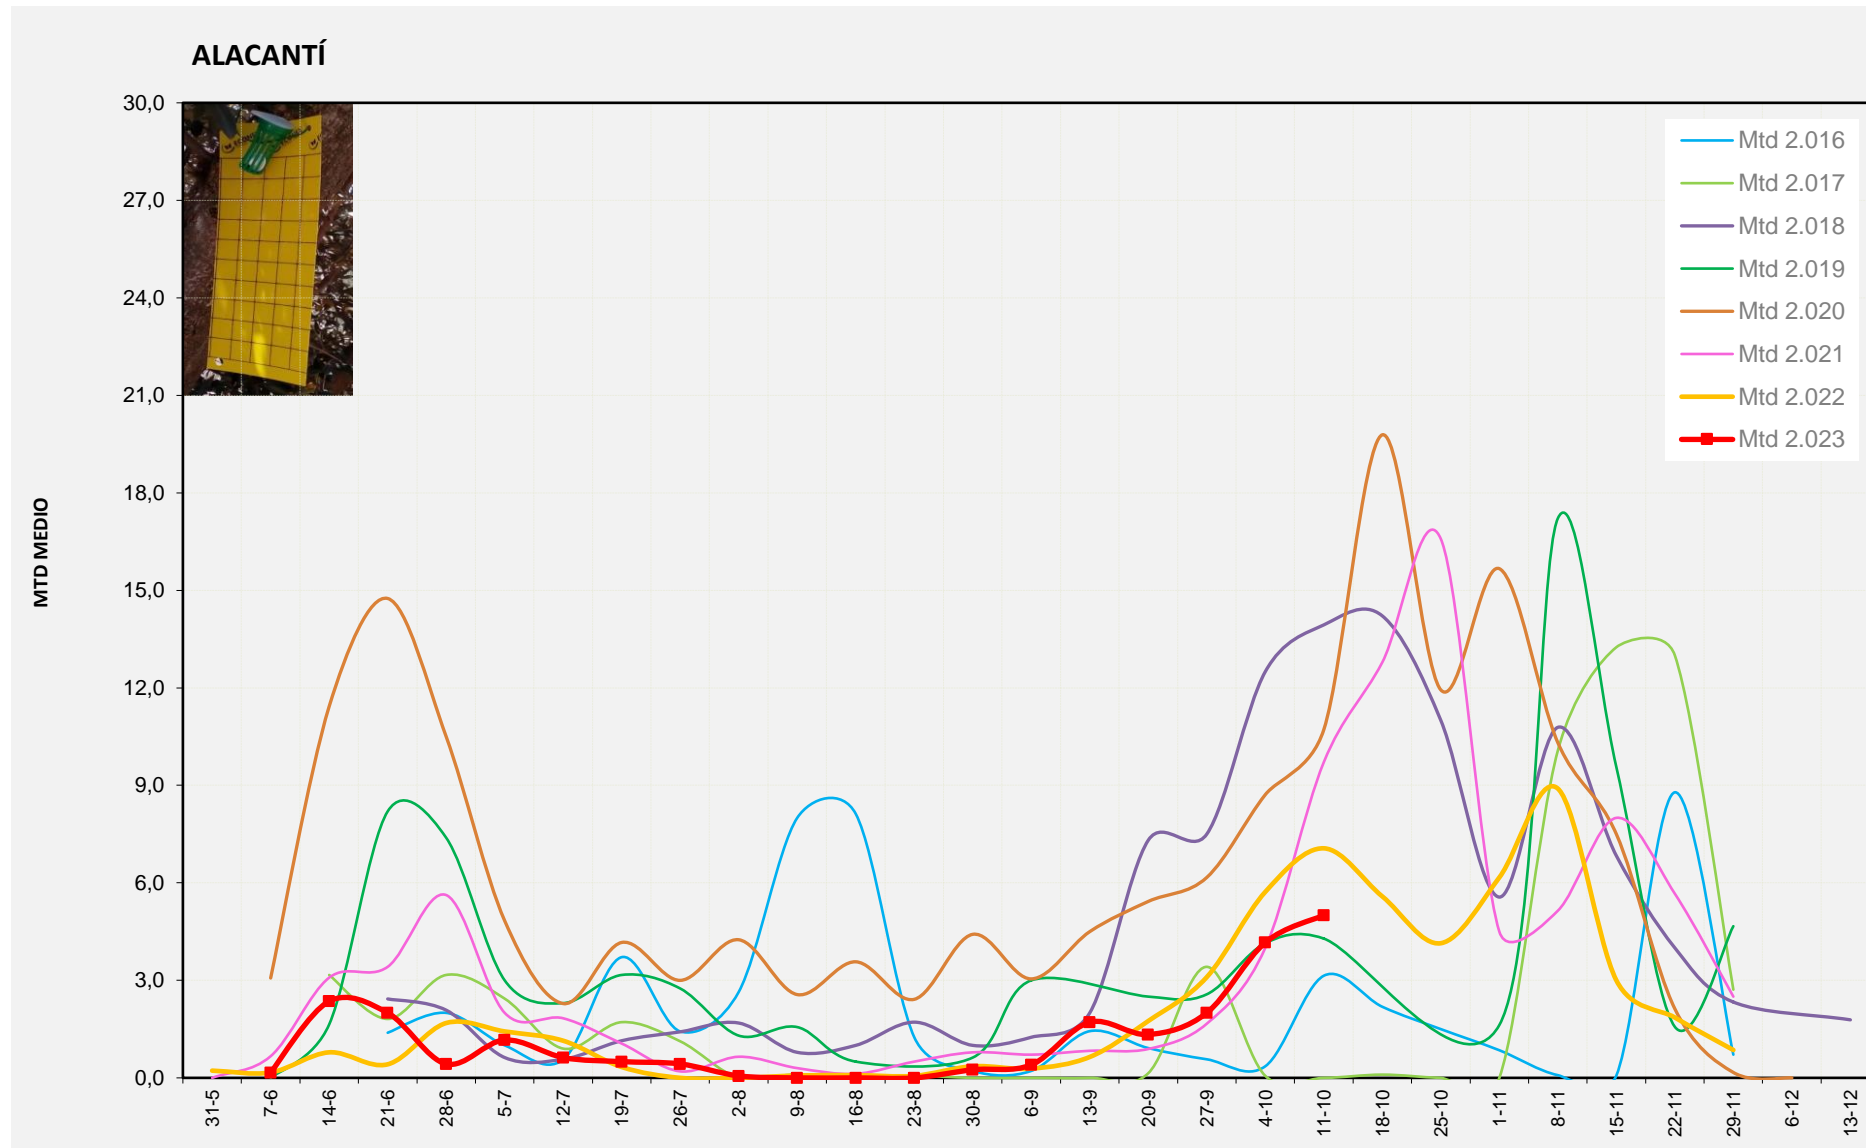

MTD MITJÀ	
2.016	3,64
2.017	3,41
2.018	13,05
2.019	17,39
2.020	13,46
2.021	11,52
2.022	9,20
2.023	3,52

MTD: Mosques/Trampa/Dia

Setmana 41 ALACANTÍ

Nº Trampes instal·lades: 2
 % comptat última setmana: 100,00%

MTD MITJÀ	
2.016	3,14
2.017	0,00
2.018	13,94
2.019	4,29
2.020	10,71
2.021	9,71
2.022	7,06
2.023	5,00

MTD: Mosques/Trampa/Dia

Setmana 41 VINALOPÓ MITJÀ

Nº Trampes instal·lades: 6
 % comptat última setmana: 100,00%