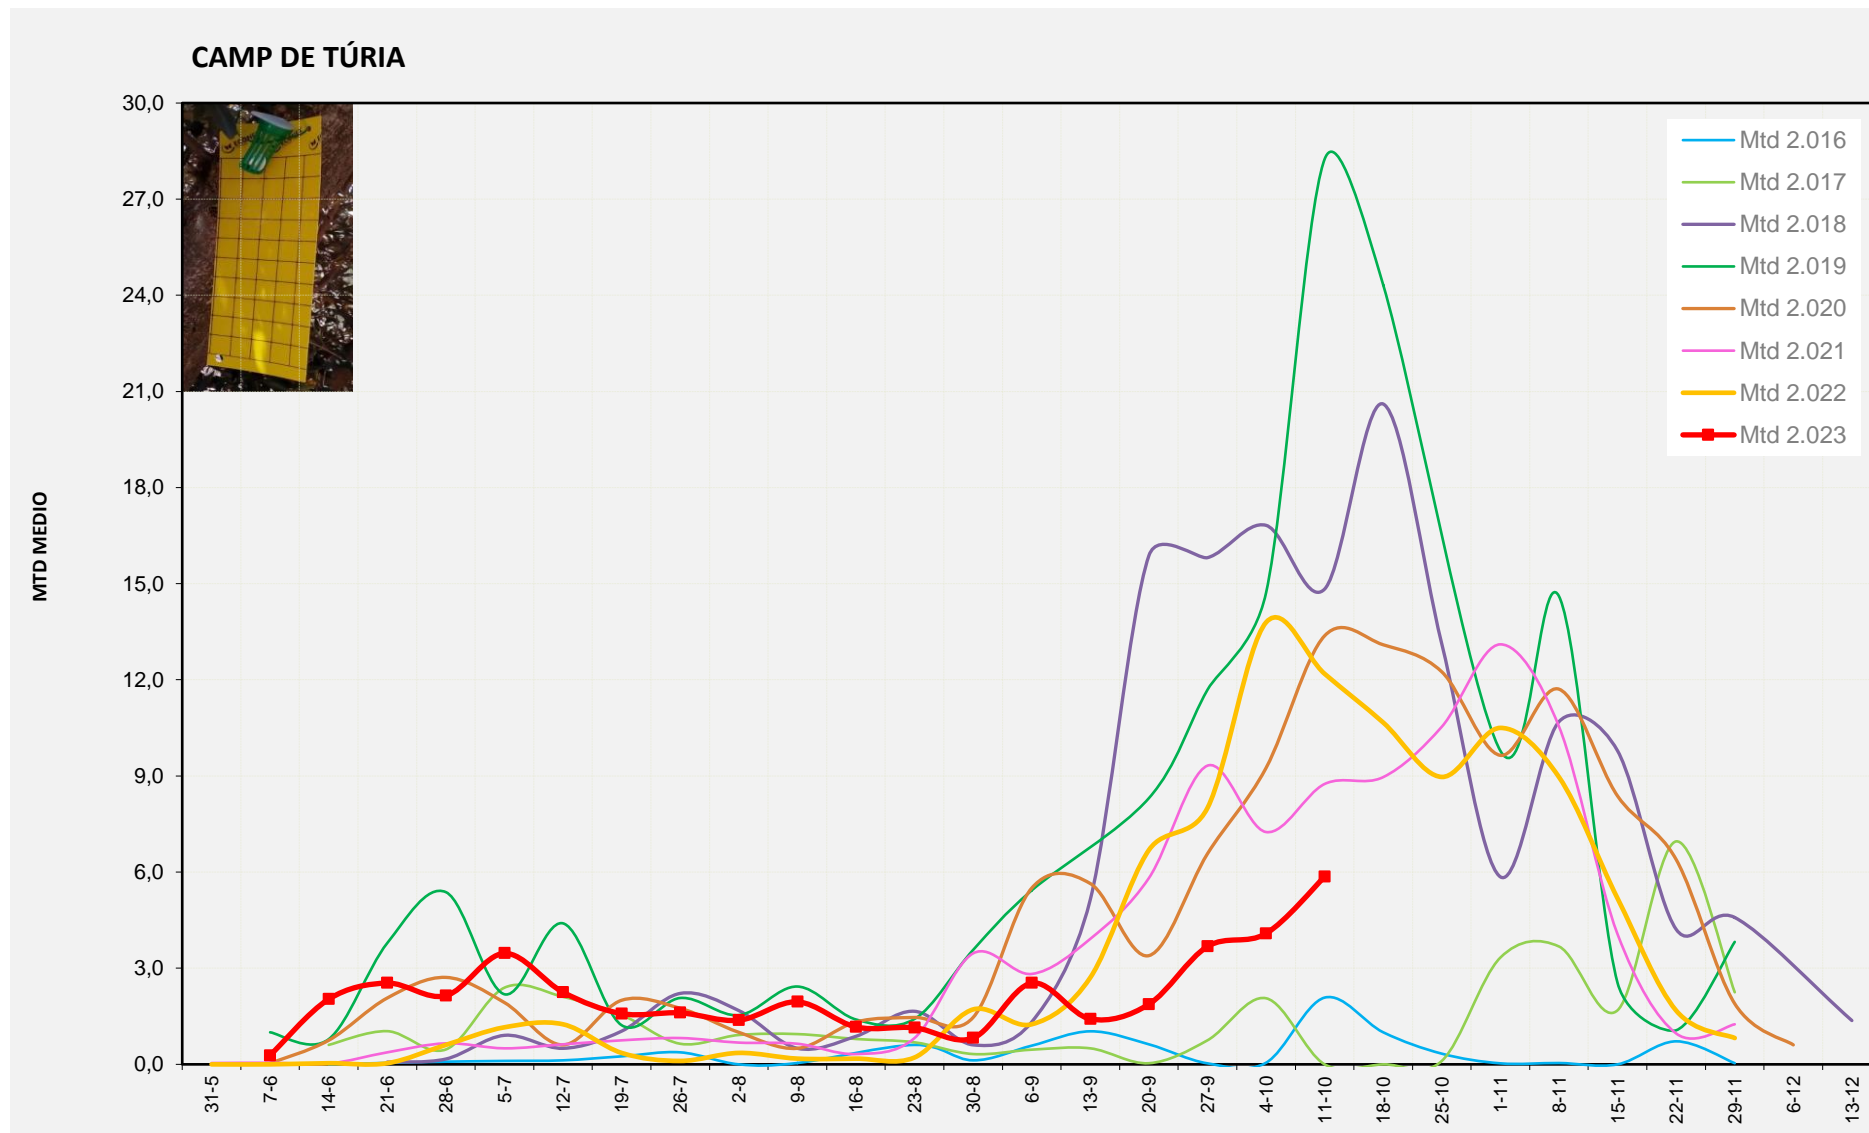

Setmana 41 CAMP DE TÚRIA

Nº Trampes instal·lades: 4
% comptat última setmana: 100,00%

MTD MITJÀ	
2.016	2,08
2.017	0,00
2.018	14,83
2.019	28,25
2.020	13,38
2.021	8,75
2.022	12,19
2.023	5,86

MTD: Mosques/Trampa/Dia