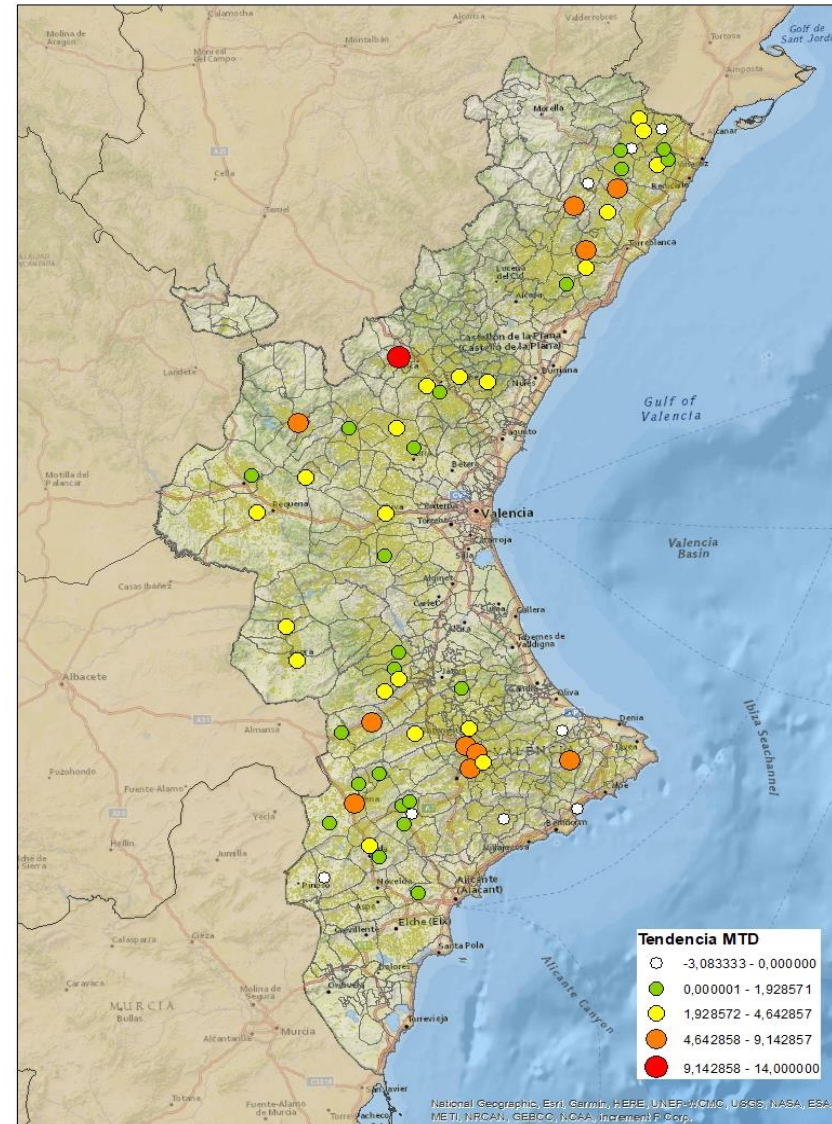

LA VALL D'ALBAIDA

ALACANT

MARINA ALTA

EL COMTAT

MARINA BAIXA

ALCOIÀ

ALT VINALOPÓ

ALACANTÍ

VINALOPÓ MITJÀ

Setmana 41 Resum per zones

MTD: Mosques/Trampa/Dia

MTD BACTROCERA OLEAE

% TRAMPES REVISADES

Setmana 41 Isomosques. Nivells poblacionals i tendència de la població silvestre

Nivell Poblacional Punts de control *Bactrocera oleae*

2.023

Tendència Punts de control *Bactrocera oleae* 2.023

Setmana 41 Corbes poblacionals províncies

	MTD mitjà		
	Castelló	València	Alacant
2.016	6,09	5,44	5,59
2.017	2,79	0,76	1,88
2.018	12,35	20,13	18,50
2.019	22,18	22,12	14,72
2.020	15,28	12,63	11,61
2.021	13,77	11,31	10,30
2.022	11,90	10,20	10,80
2.023	9,42	6,86	8,09