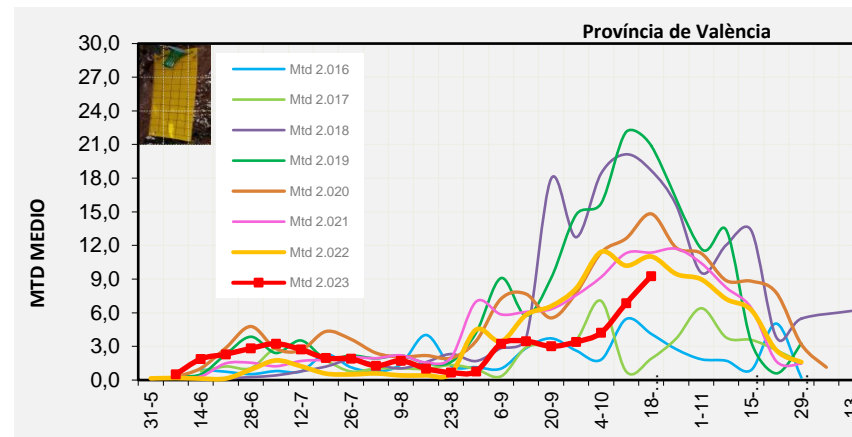

### ALACANT

MARINA ALTA  
EL COMTAT  
MARINA BAIXA  
ALCOIÀ  
ALT VINALOPÓ  
ALACANTÍ  
VINALOPÓ MITJÀ

Setmana 42 Resum per zones

MTD: Mosques/Trampa/Dia

MTD BACTROCERA OLEAE

% TRAMPES REVISADES

Setmana 42 Isomosques. Nivells poblacionals i tendència de la població silvestre

Nivell Poblacional Punts de control *Bactrocera oleae*

2.023

Tendència Punts de control *Bactrocera oleae* 2.023

Setmana 42 Corbes poblacionals províncies

	MTD mitjà		
	Castelló	València	Alacant
2.016	4,57	4,12	4,22
2.017	1,63	1,91	1,49
2.018	12,62	18,69	18,58
2.019	23,04	20,90	14,81
2.020	10,58	14,82	13,51
2.021	14,74	11,37	11,59
2.022	8,57	11,02	10,73
2.023	12,19	9,27	9,61

% comptat última setmana: 100,00%

MTD: Mosques/Trampa/Dia

% comptat última setmana: 100,00%

% comptat última setmana: 97,50%

Setmana 42 BAIX MAESTRAT

Nº Trampes instal·lades: 20  
 % comptat última setmana: 100,00%