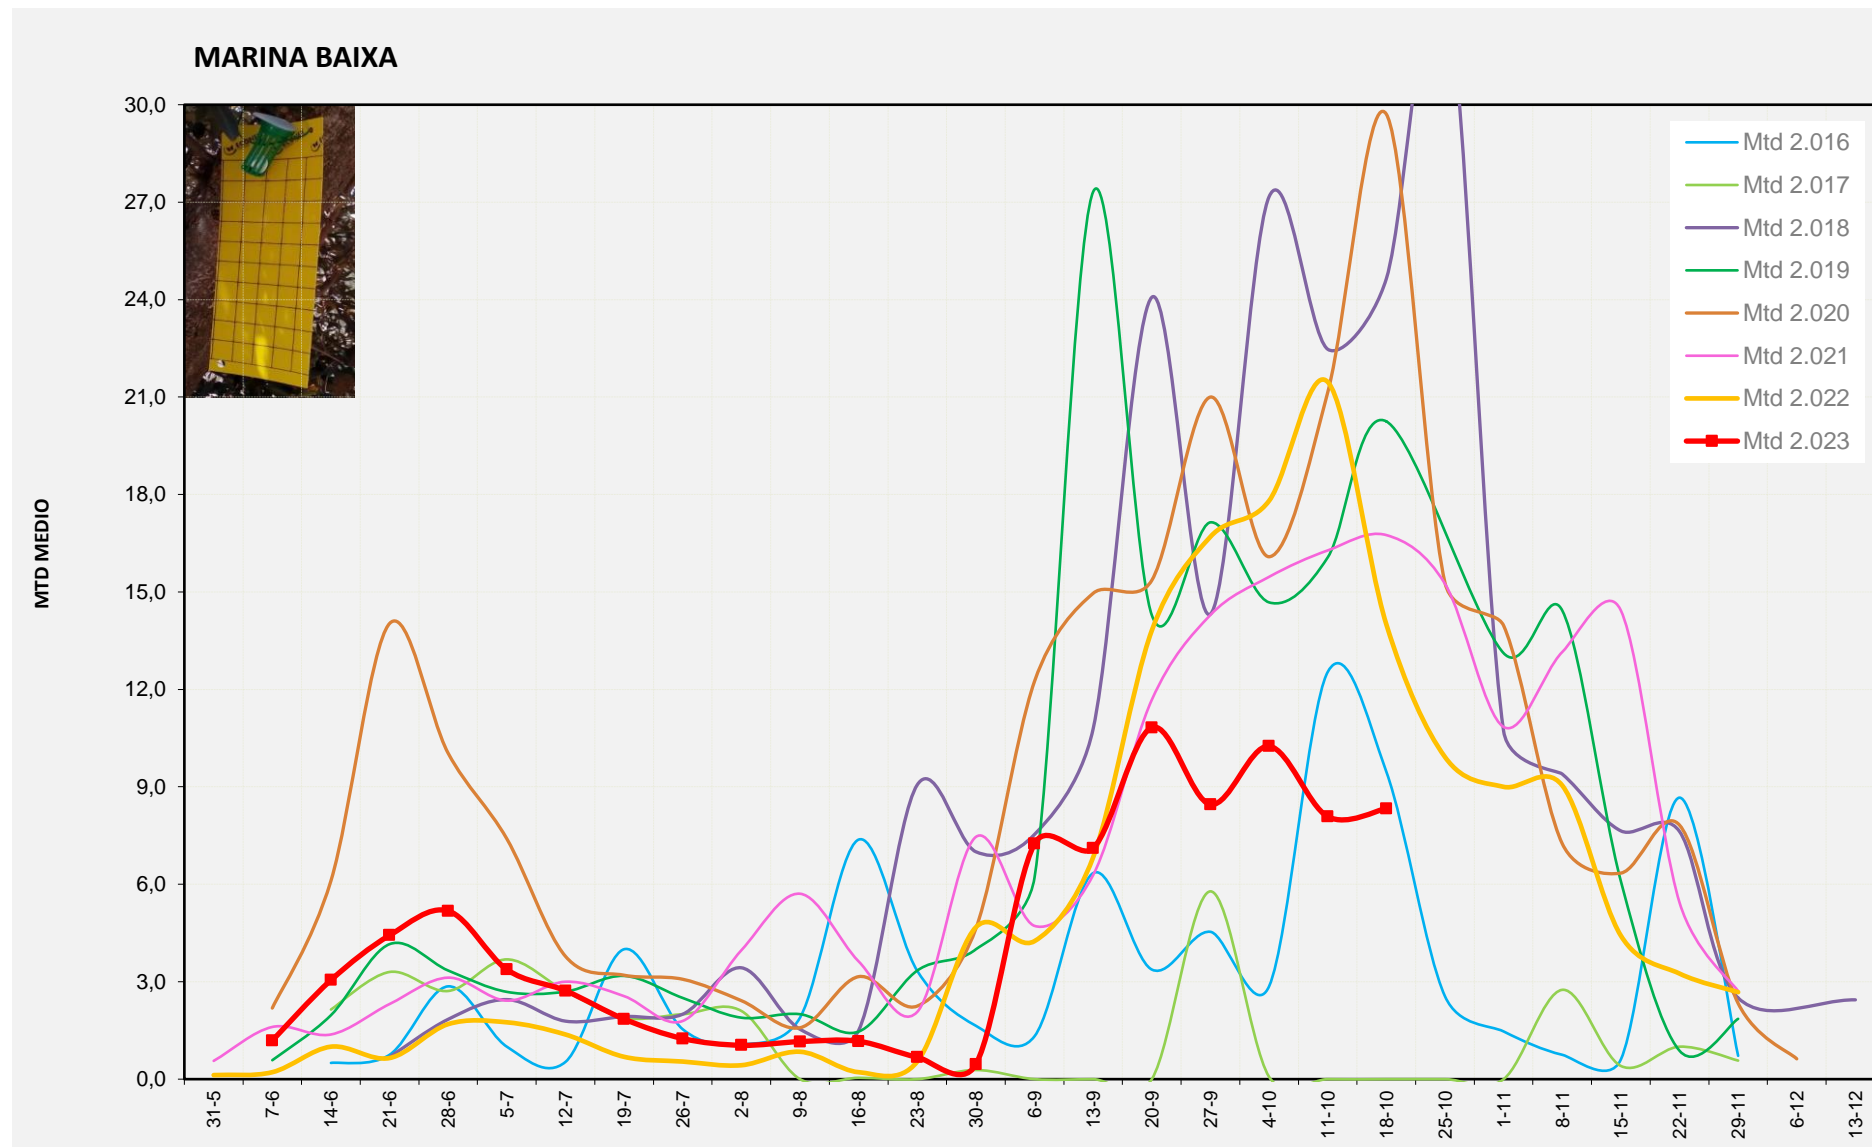

MTD MITJÀ	
2.016	3,83
2.017	0,07
2.018	17,15
2.019	18,62
2.020	19,12
2.021	8,95
2.022	8,61
2.023	10,33

MTD: Mosques/Trampa/Dia

Setmana 42 MARINA BAIXA

Nº Trampes instal·lades: 4  
 % comptat última setmana: 100,00%

MTD MITJÀ	
2.016	9,46
2.017	0,00
2.018	24,64
2.019	20,25
2.020	29,71
2.021	16,75
2.022	14,00
2.023	8,33

MTD: Mosques/Trampa/Dia

Setmana 42 VINALOPÓ MITJÀ

Nº Trampes instal·lades: 6  
 % comptat última setmana: 100,00%