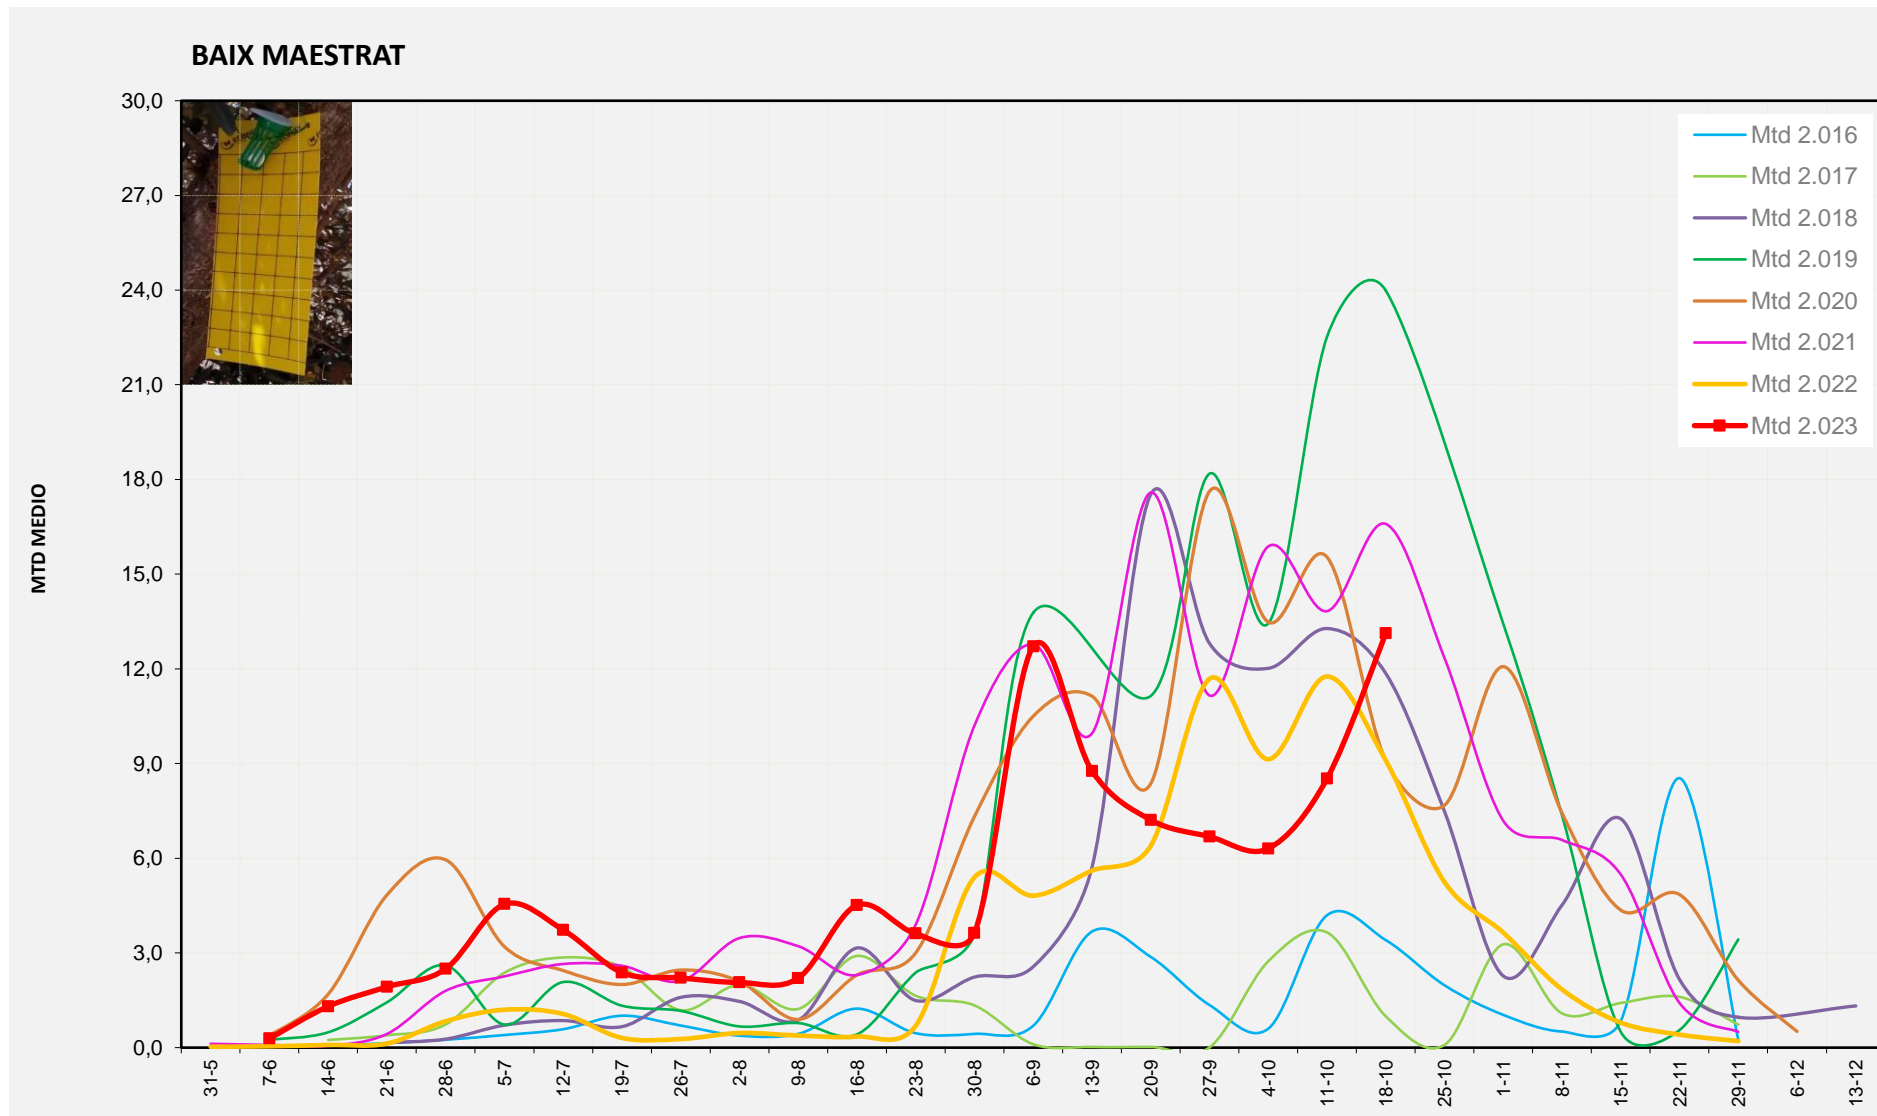

Setmana 42 BAIX MAESTRAT

Nº Trampes instal·lades: 20
% comptat última setmana: 100,00%

MTD MITJÀ	
2.016	3,41
2.017	0,99
2.018	11,86
2.019	23,99
2.020	9,09
2.021	16,59
2.022	9,10
2.023	13,13

MTD: Mosques/Trampa/Dia