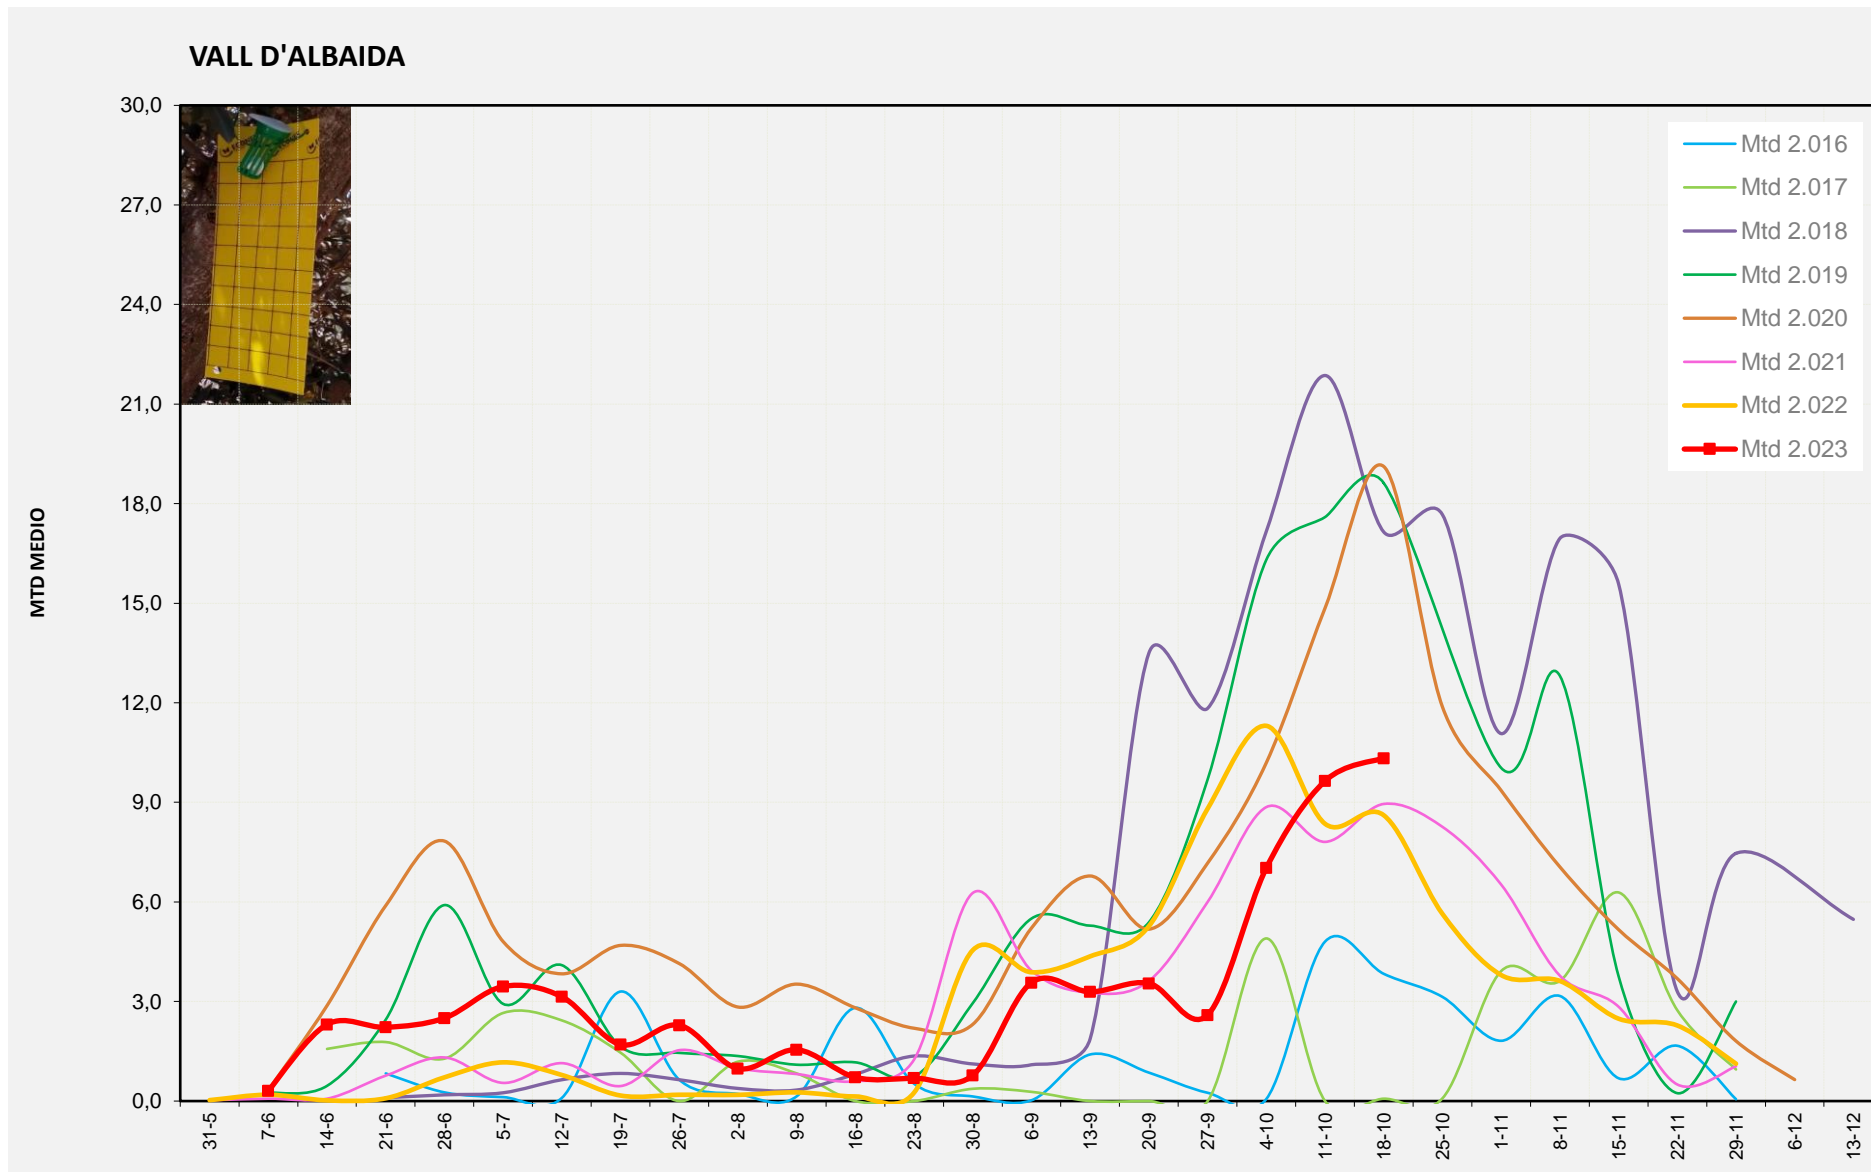

Setmana 42 VALL D'ALBAIDA

Nº Trampes instal·lades: 6
% comptat última setmana: 100,00%

MTD MITJÀ	
2.016	3,83
2.017	0,07
2.018	17,15
2.019	18,62
2.020	19,12
2.021	8,95
2.022	8,61
2.023	10,33

MTD: Mosques/Trampa/Dia