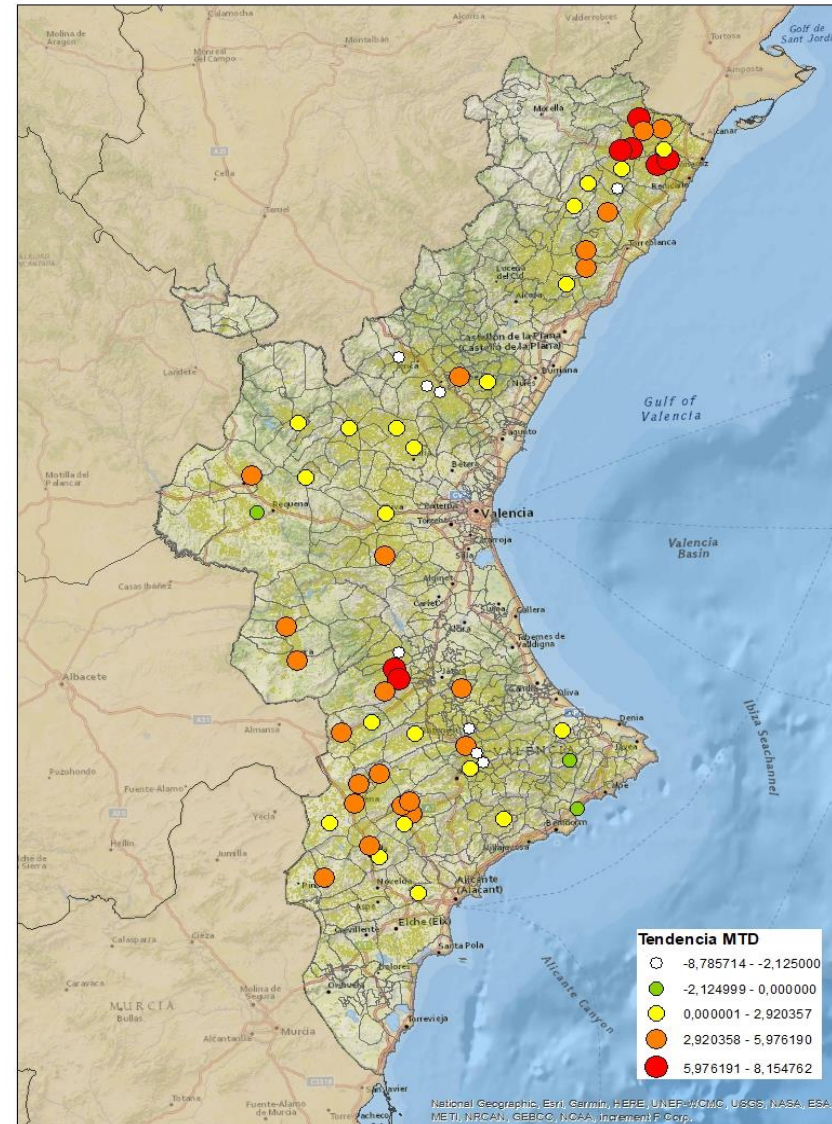

### VALÈNCIA

ELS SERRANS  
CAMP DE TÚRIA  
PLANA D'UTIEL-REQUENA  
FOIA DE BUNYOL  
RIBERA ALTA  
VALL D'AIORA  
CANAL DE NAVARRÉS  
LA COSTERA  
LA VALL D'ALBAIDA

### ALACANT

MARINA ALTA  
EL COMTAT  
MARINA BAIXA  
ALCOIÀ  
ALT VINALOPÓ  
ALACANTÍ  
VINALOPÓ MITJÀ

Setmana 42 Resum per zones

MTD: Mosques/Trampa/Dia

MTD BACTROCERA OLEAE

% TRAMPES REVISADES

Setmana 42 Isomosques. Nivells poblacionals i tendència de la població silvestre

Nivell Poblacional Punts de control *Bactrocera oleae*

2.023

Tendència Punts de control *Bactrocera oleae* 2.023

Setmana 42 Corbes poblacionals províncies

	MTD mitjà		
	Castelló	València	Alacant
2.016	4,57	4,12	4,22
2.017	1,63	1,91	1,49
2.018	12,62	18,69	18,58
2.019	23,04	20,90	14,81
2.020	10,58	14,82	13,51
2.021	14,74	11,37	11,59
2.022	8,57	11,02	10,73
2.023	12,19	9,27	9,61