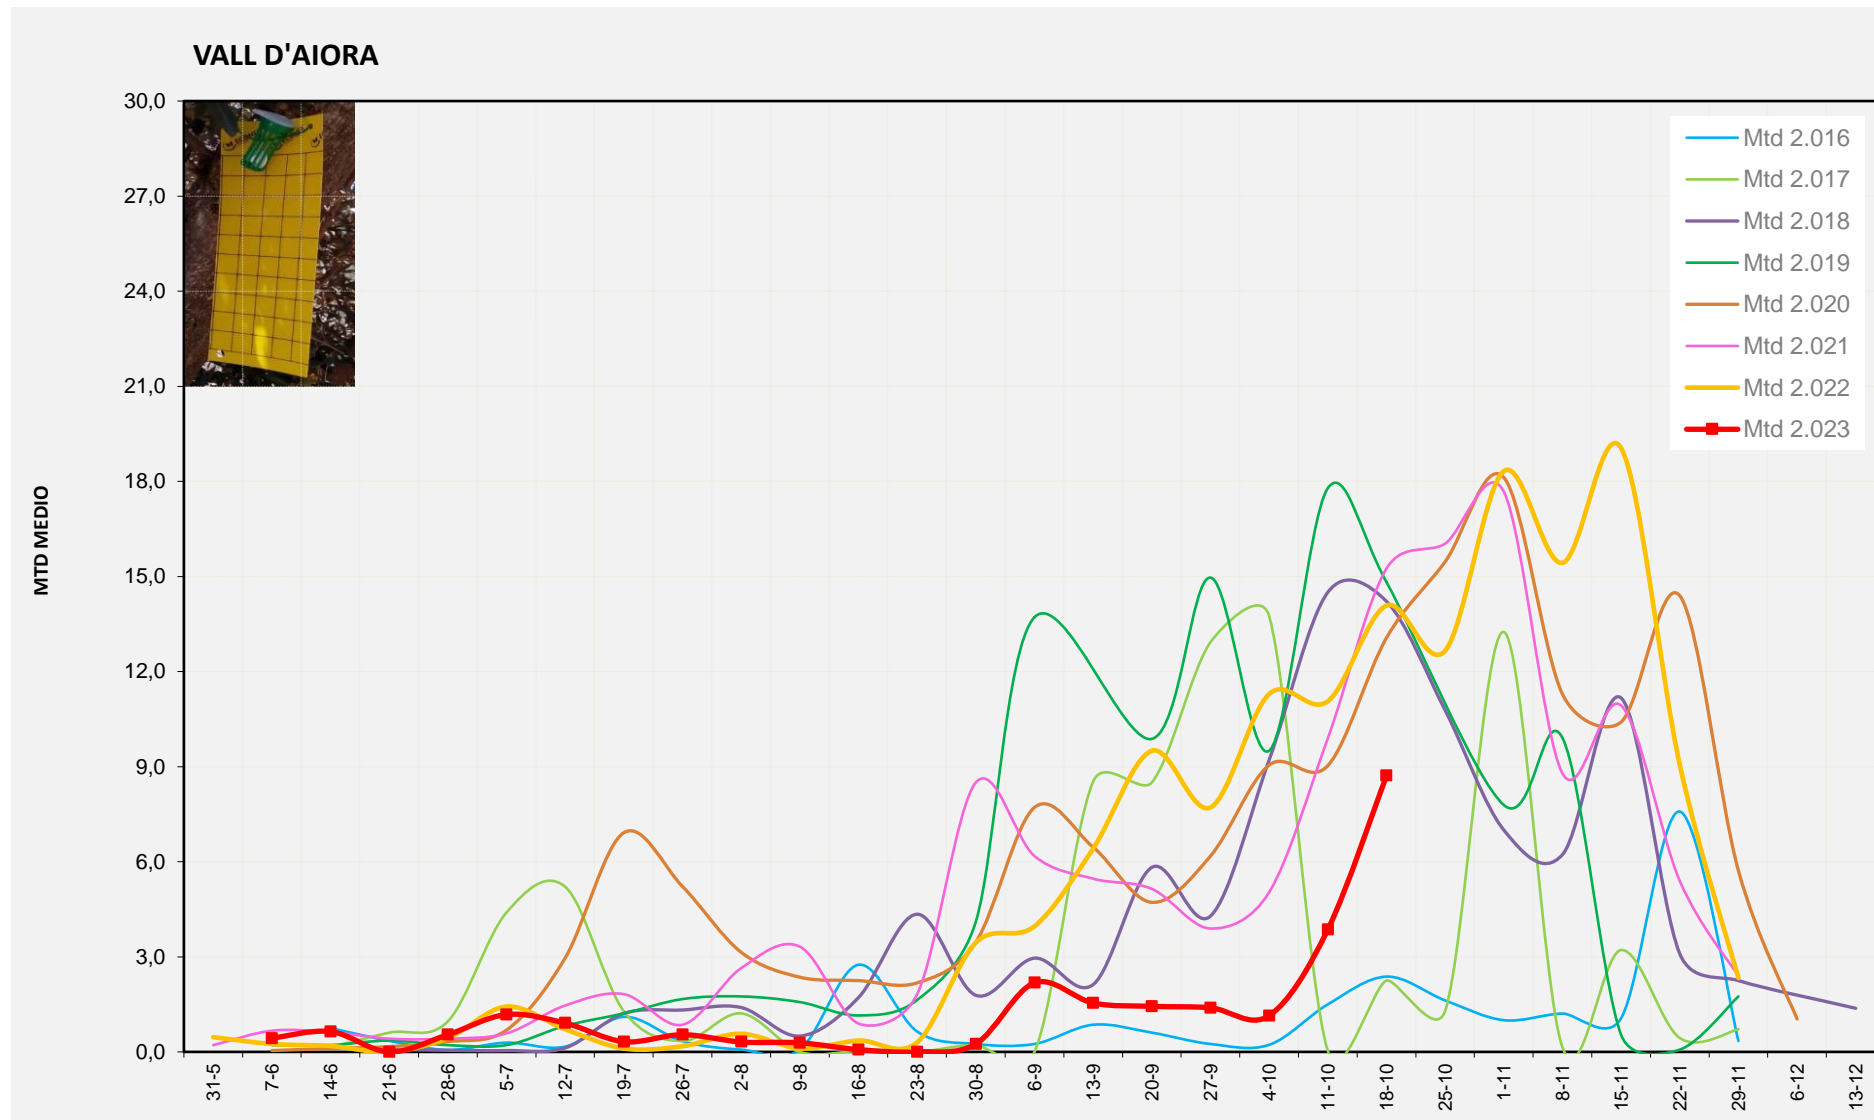

MTD MITJÀ	
2.016	11,75
2.017	0,14
2.018	14,17
2.019	8,14
2.020	10,25
2.021	8,21
2.022	2,50
2.023	6,71

MTD: Mosques/Trampa/Dia

Setmana 42 RIBERA ALTA

Nº Trampes instal·lades: 2  
 % comptat última setmana: 100,00%

MTD MITJÀ	
2.016	0,67
2.017	0,93
2.018	18,17
2.019	12,50
2.020	4,94
2.021	10,50
2.022	1,29
2.023	5,21

MTD: Mosques/Trampa/Dia

Setmana 42 VALL D'AIORA

Nº Trampes instal·lades: 4  
 % comptat última setmana: 100,00%

MTD MITJÀ	
2.016	2,38
2.017	2,25
2.018	14,21
2.019	14,82
2.020	13,06
2.021	15,25
2.022	14,08
2.023	8,71

MTD: Mosques/Trampa/Dia

Setmana 42 CANAL DE NAVARRÉS

Nº Trampes instal·lades: 8  
 % comptat última setmana: 87,50%