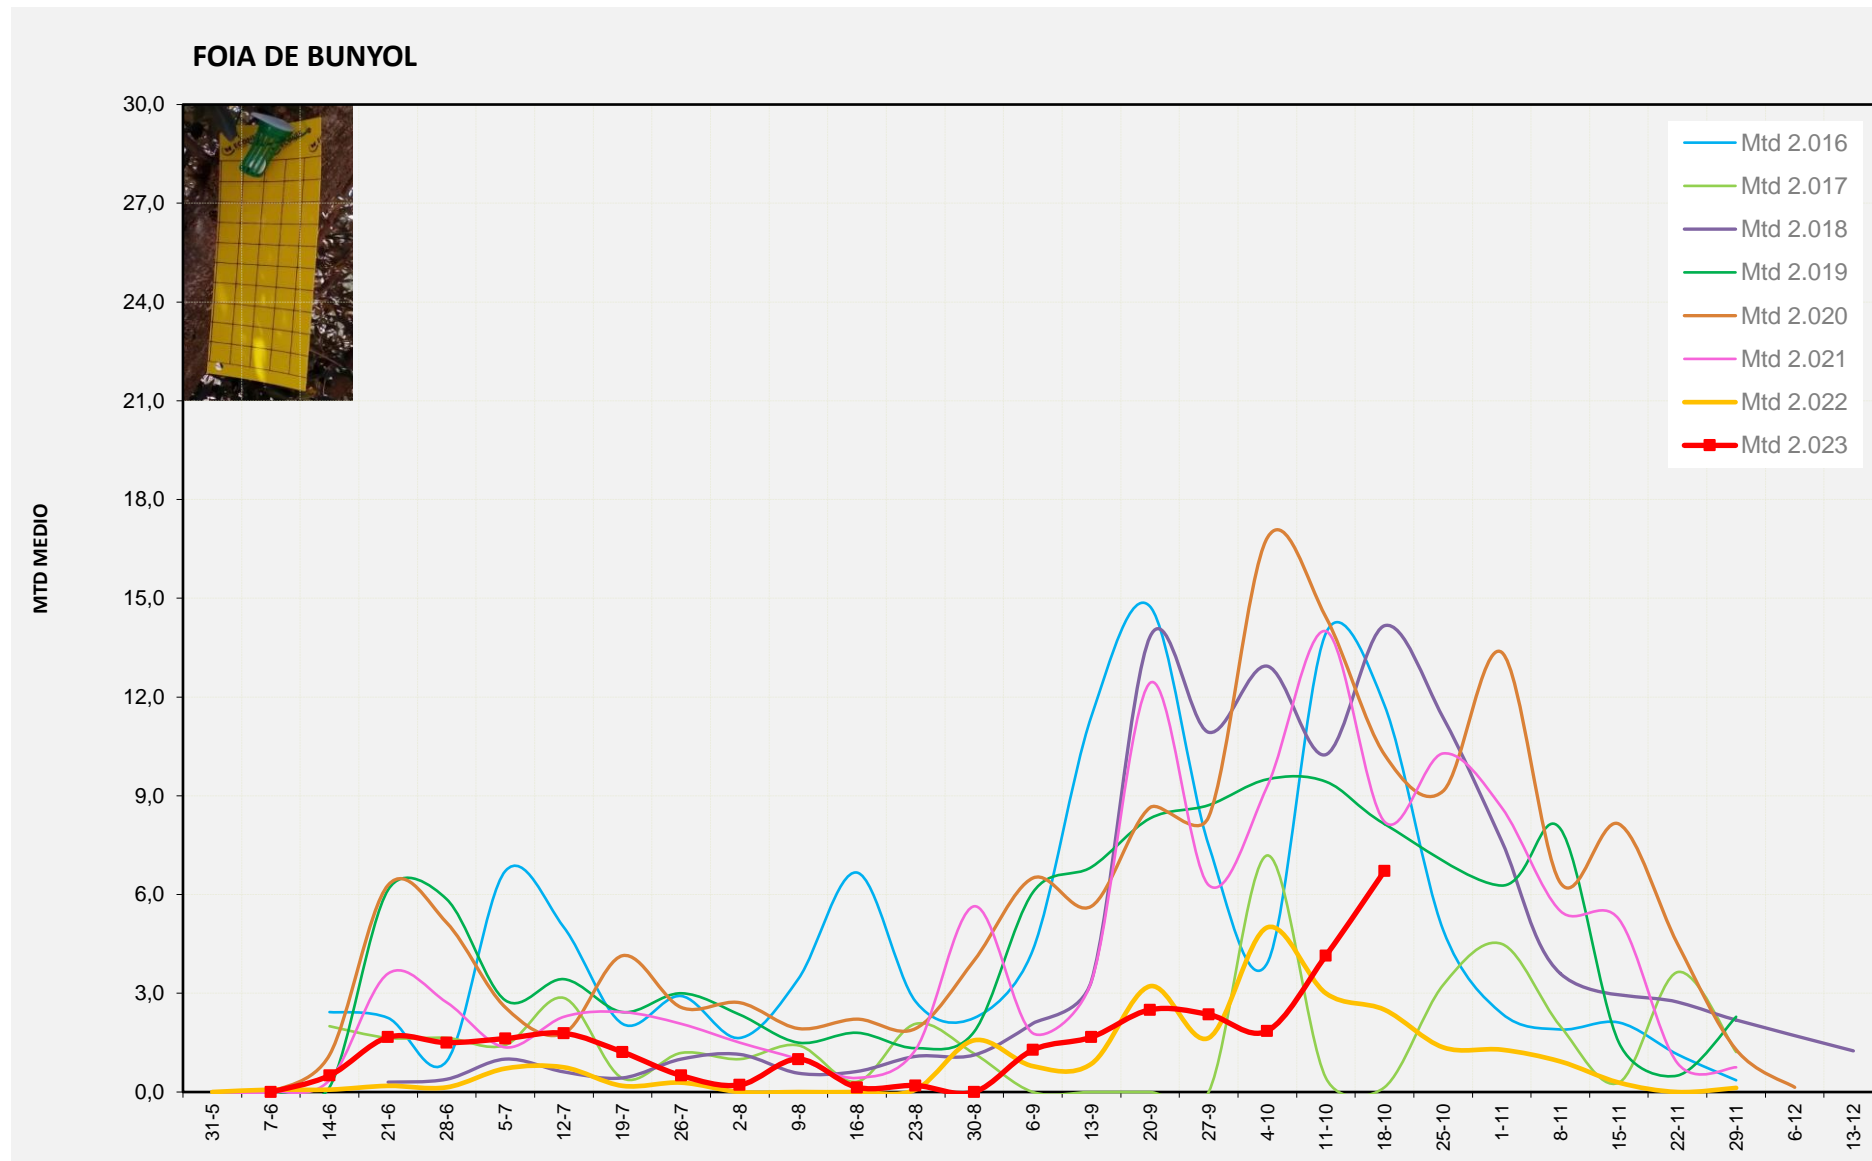

MTD MITJÀ	
2.016	6,29
2.017	0,00
2.018	30,86
2.019	28,25
2.020	21,75
2.021	15,93
2.022	17,67
2.023	9,25

MTD: Mosques/Trampa/Dia

Setmana 42 FOIA DE BUNYOL

Nº Trampes instal·lades: 2  
 % comptat última setmana: 100,00%

MTD MITJÀ	
2.016	11,75
2.017	0,14
2.018	14,17
2.019	8,14
2.020	10,25
2.021	8,21
2.022	2,50
2.023	6,71

MTD: Mosques/Trampa/Dia

Setmana 42 RIBERA ALTA

Nº Trampes instal·lades: 2  
 % comptat última setmana: 100,00%