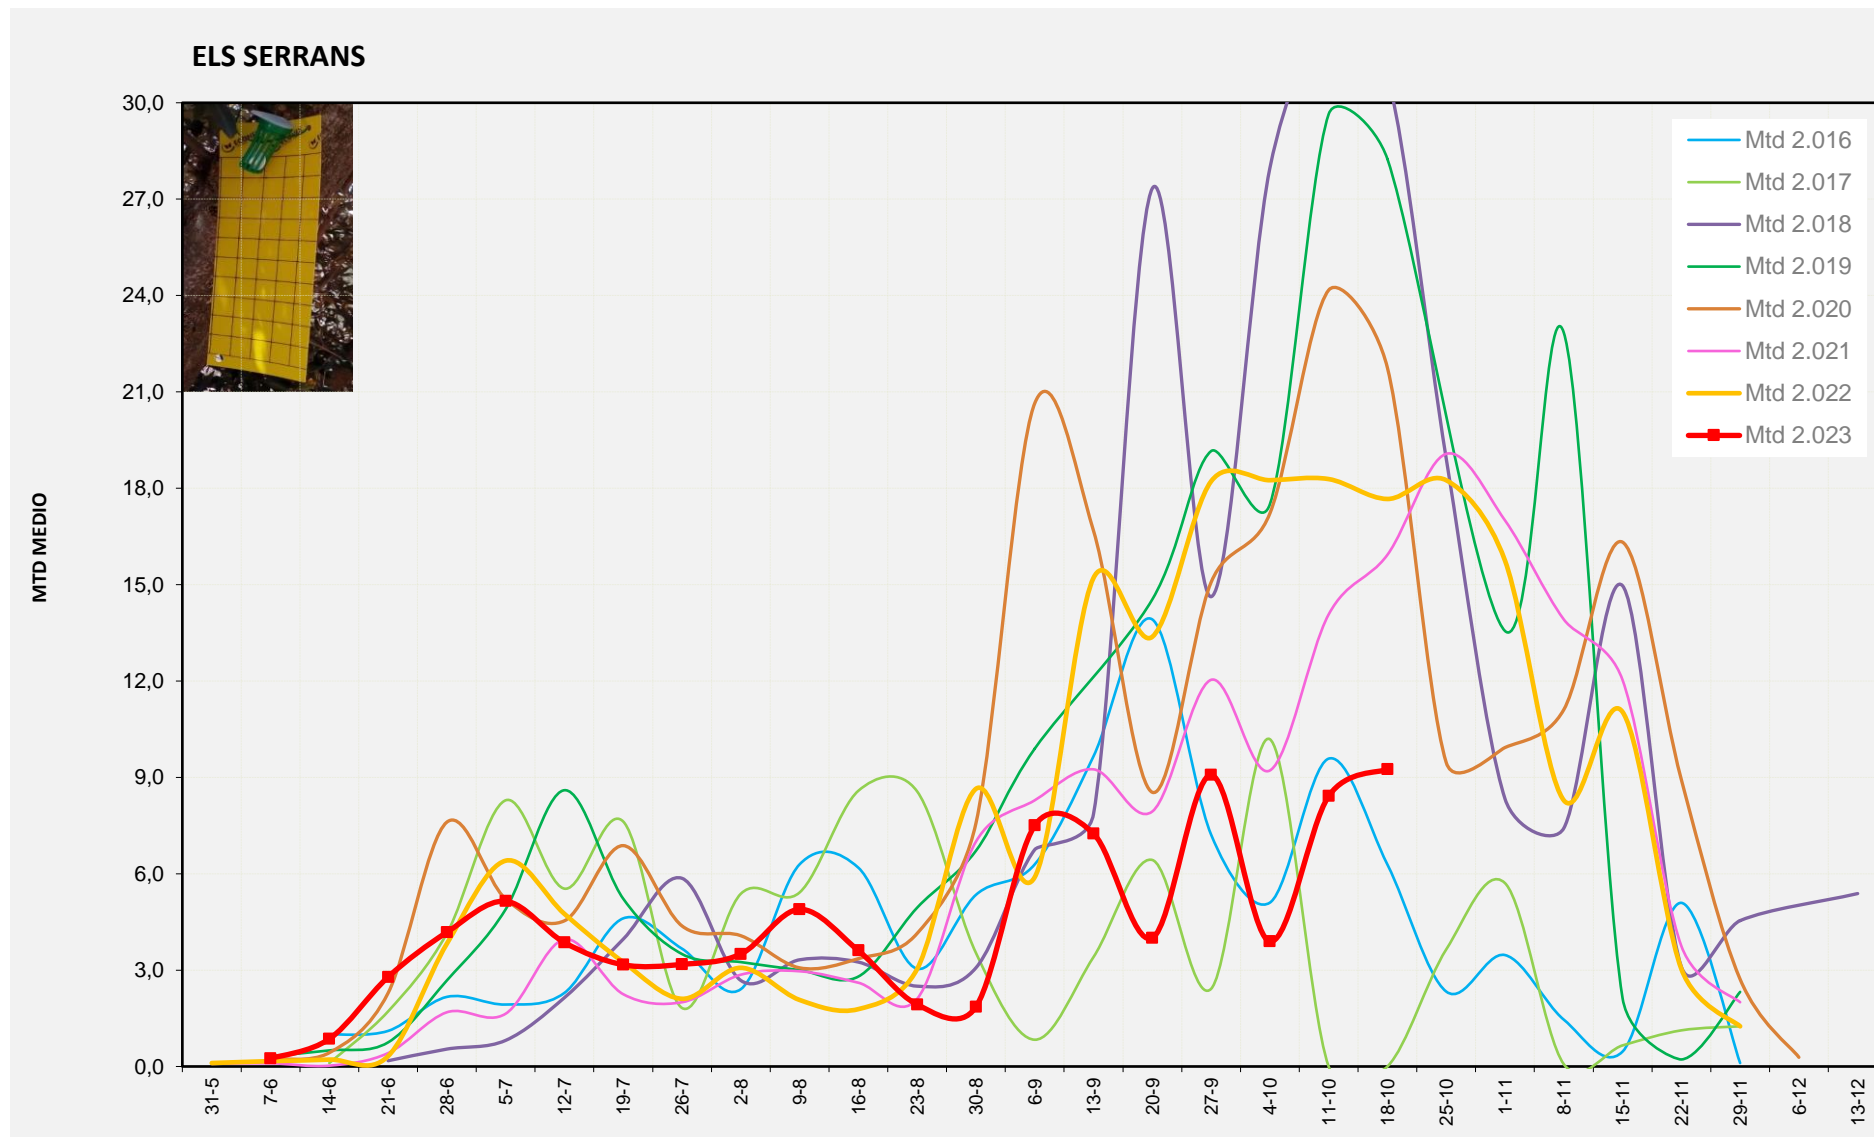

Setmana 42 ELS SERRANS

Nº Trampes instal·lades: 4
% comptat última setmana: 100,00%

MTD MITJÀ	
2.016	6,29
2.017	0,00
2.018	30,86
2.019	28,25
2.020	21,75
2.021	15,93
2.022	17,67
2.023	9,25

MTD: Mosques/Trampa/Dia