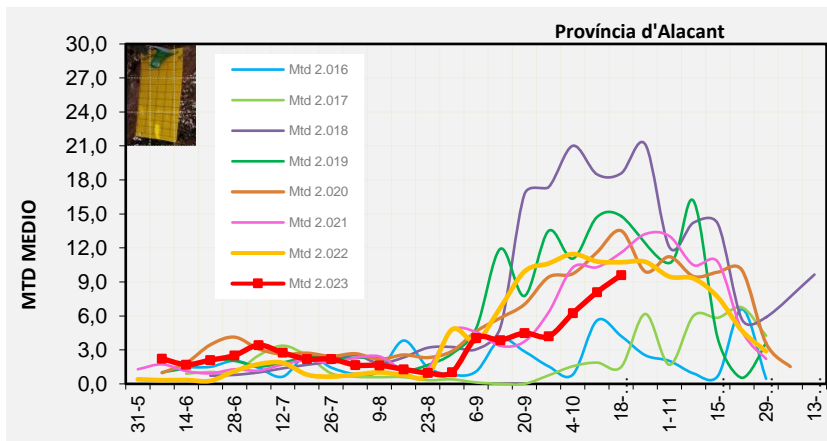

% comptat última setmana: 100,00%

% comptat última setmana: 97,50%