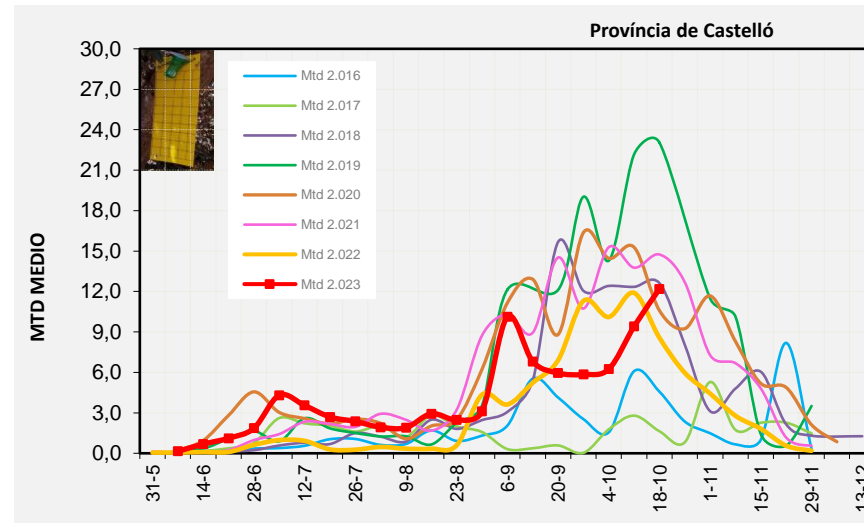

### ALACANT

MARINA ALTA  
EL COMTAT  
MARINA BAIXA  
ALCOIÀ  
ALT VINALOPÓ  
ALACANTÍ  
VINALOPÓ MITJÀ

Setmana 42 Resum per zones

MTD: Mosques/Trampa/Dia

MTD BACTROCERA OLEAE

% TRAMPES REVISADES

Setmana 42 Isomosques. Nivells poblacionals i tendència de la població silvestre

Nivell Poblacional Punts de control *Bactrocera oleae*

2.023

Tendència Punts de control *Bactrocera oleae* 2.023

Setmana 42 Corbes poblacionals províncies

	MTD mitjà		
	Castelló	València	Alacant
2.016	4,57	4,12	4,22
2.017	1,63	1,91	1,49
2.018	12,62	18,69	18,58
2.019	23,04	20,90	14,81
2.020	10,58	14,82	13,51
2.021	14,74	11,37	11,59
2.022	8,57	11,02	10,73
2.023	12,19	9,27	9,61

% comptat última setmana: 100,00%

MTD: Mosques/Trampa/Dia

% comptat última setmana: 100,00%

% comptat última setmana: 97,50%

Setmana 42 BAIX MAESTRAT

Nº Trampes instal·lades: 20  
 % comptat última setmana: 100,00%