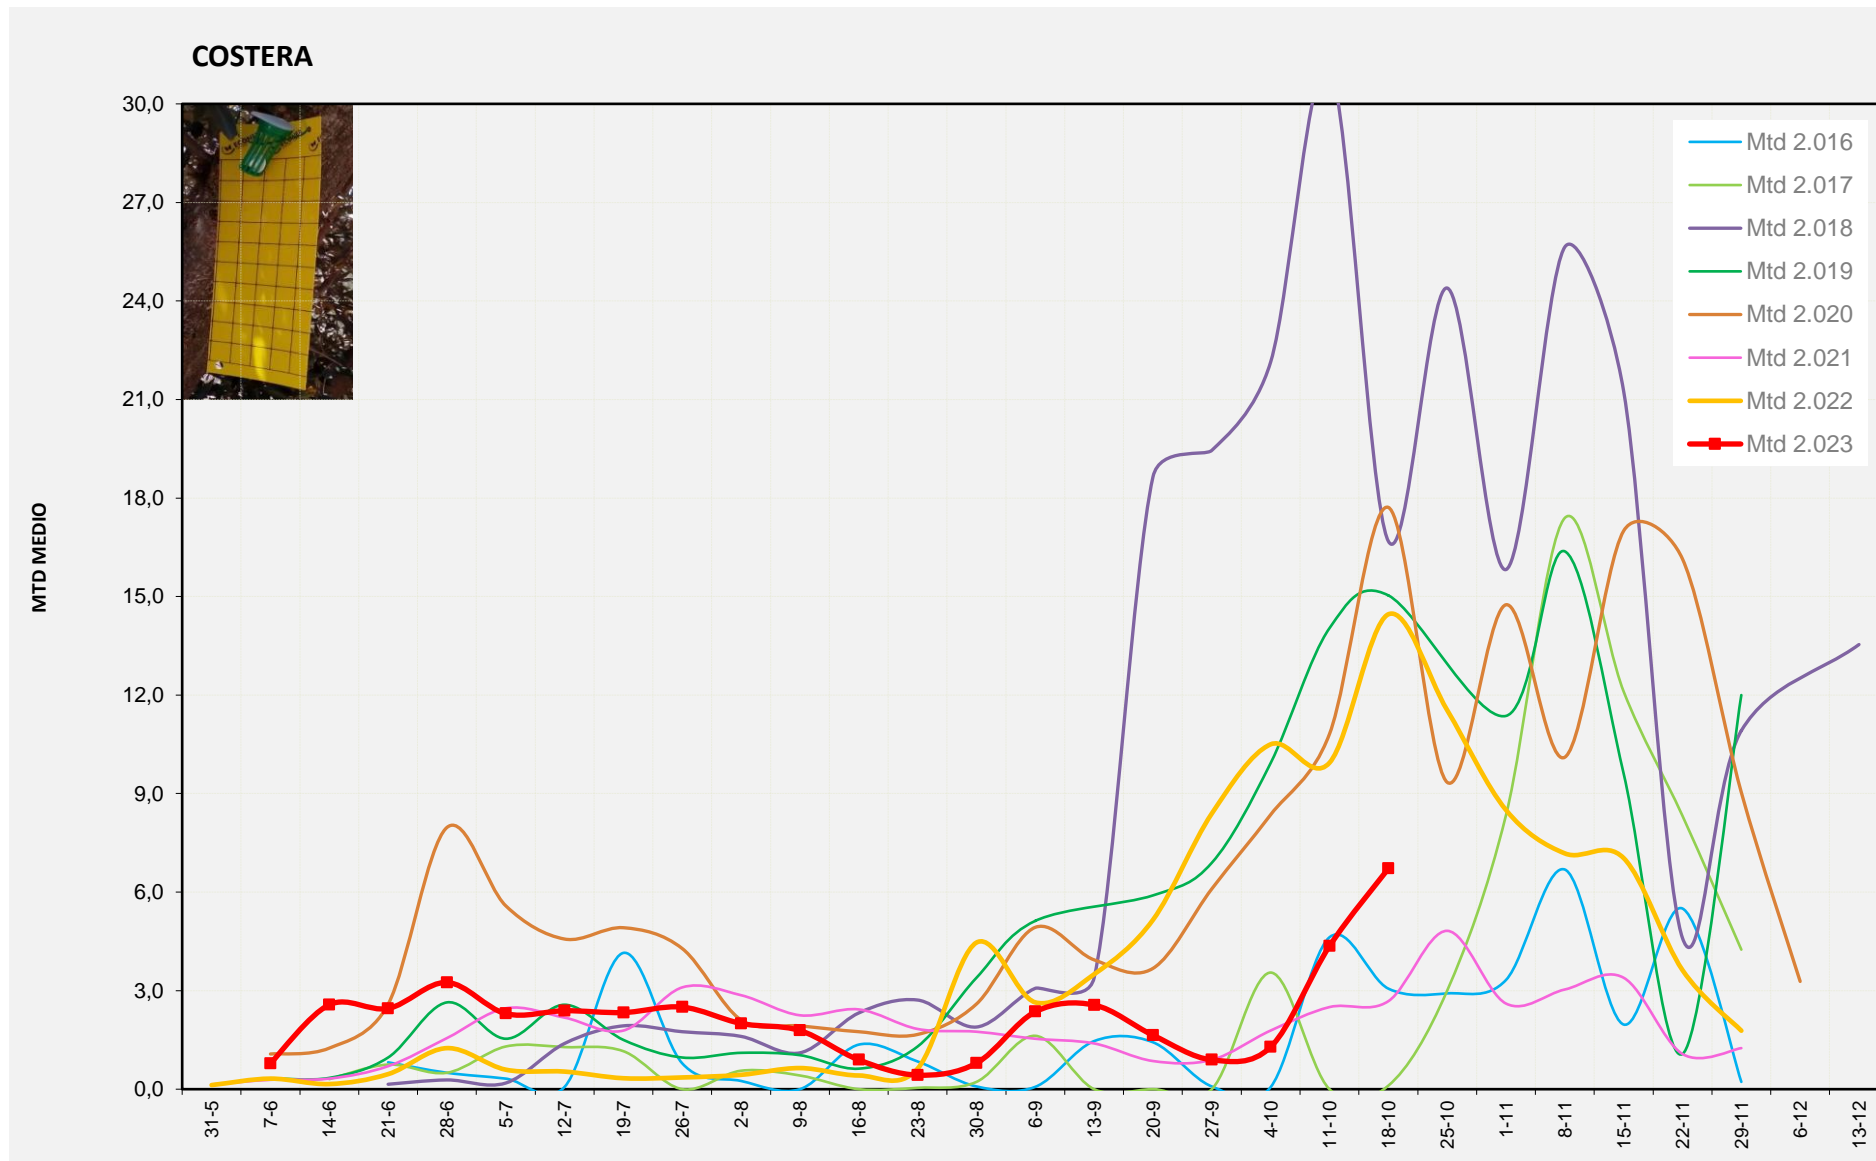

MTD MITJÀ	
2.016	1,94
2.017	5,94
2.018	11,57
2.019	19,71
2.020	15,20
2.021	13,59
2.022	13,06
2.023	13,00

MTD: Mosques/Trampa/Dia

Setmana 42 COSTERA

Nº Trampes instal·lades: 4  
 % comptat última setmana: 100,00%

MTD MITJÀ	
2.016	3,06
2.017	0,11
2.018	16,69
2.019	15,04
2.020	17,71
2.021	2,68
2.022	14,46
2.023	6,71

MTD: Mosques/Trampa/Dia

Setmana 42 VALL D'ALBAIDA

Nº Trampes instal·lades: 6  
 % comptat última setmana: 100,00%