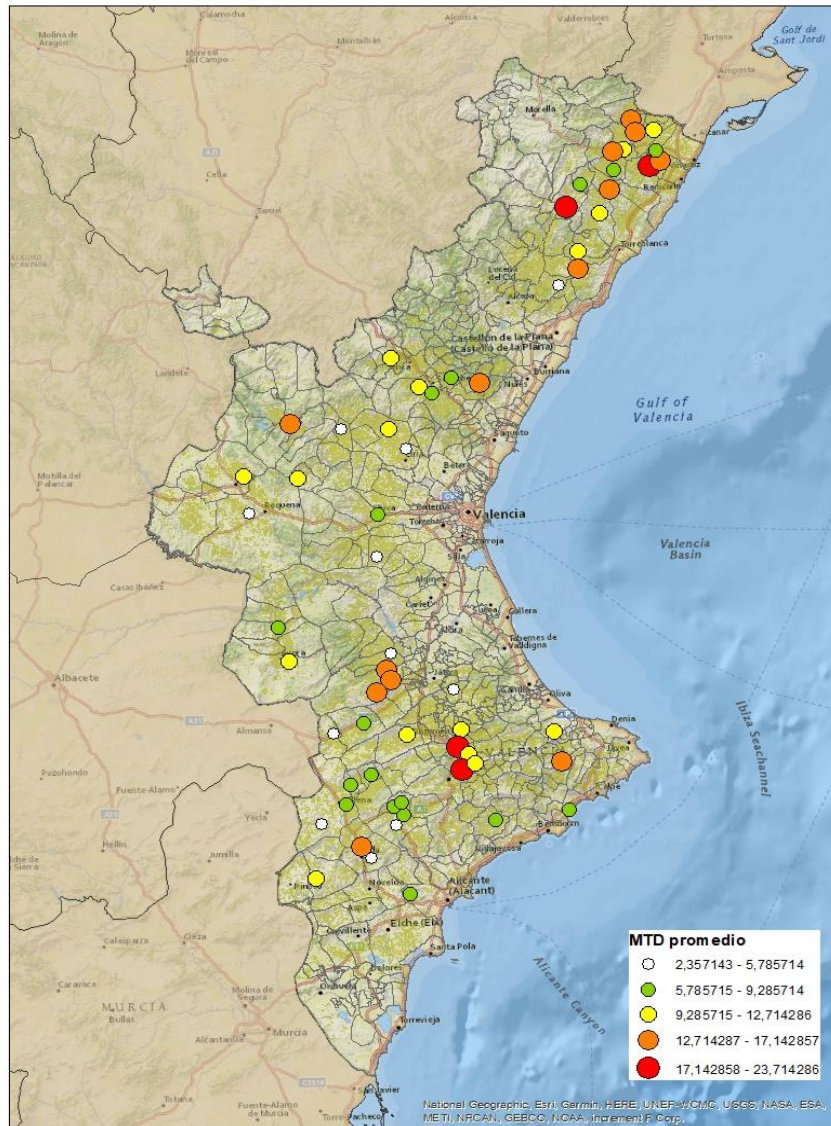

### VALÈNCIA

ELS SERRANS  
CAMP DE TÚRIA  
PLANA D'UTIEL-REQUENA  
FOIA DE BUNYOL  
RIBERA ALTA  
VALL D'AIORA  
CANAL DE NAVARRÉS  
LA COSTERA  
LA VALL D'ALBAIDA

### ALACANT

MARINA ALTA  
EL COMTAT  
MARINA BAIXA  
ALCOIÀ  
ALT VINALOPÓ  
ALACANTÍ  
VINALOPÓ MITJÀ

Setmana 42 Resum per zones

MTD: Mosques/Trampa/Dia

MTD BACTROCERA OLEAE

% TRAMPES REVISADES

Setmana 42 Isomosques. Nivells poblacionals i tendència de la població silvestre

Nivell Poblacional Punts de control *Bactrocera oleae*

2.023

Tendència Punts de control *Bactrocera oleae* 2.023

Setmana 42 Corbes poblacionals províncies

	MTD mitjà		
	Castelló	València	Alacant
2.016	4,57	4,12	4,22
2.017	1,63	1,91	1,49
2.018	12,62	18,69	18,58
2.019	23,04	20,90	14,81
2.020	10,58	14,82	13,51
2.021	14,74	11,37	11,59
2.022	8,57	11,02	10,73
2.023	12,19	9,27	9,61