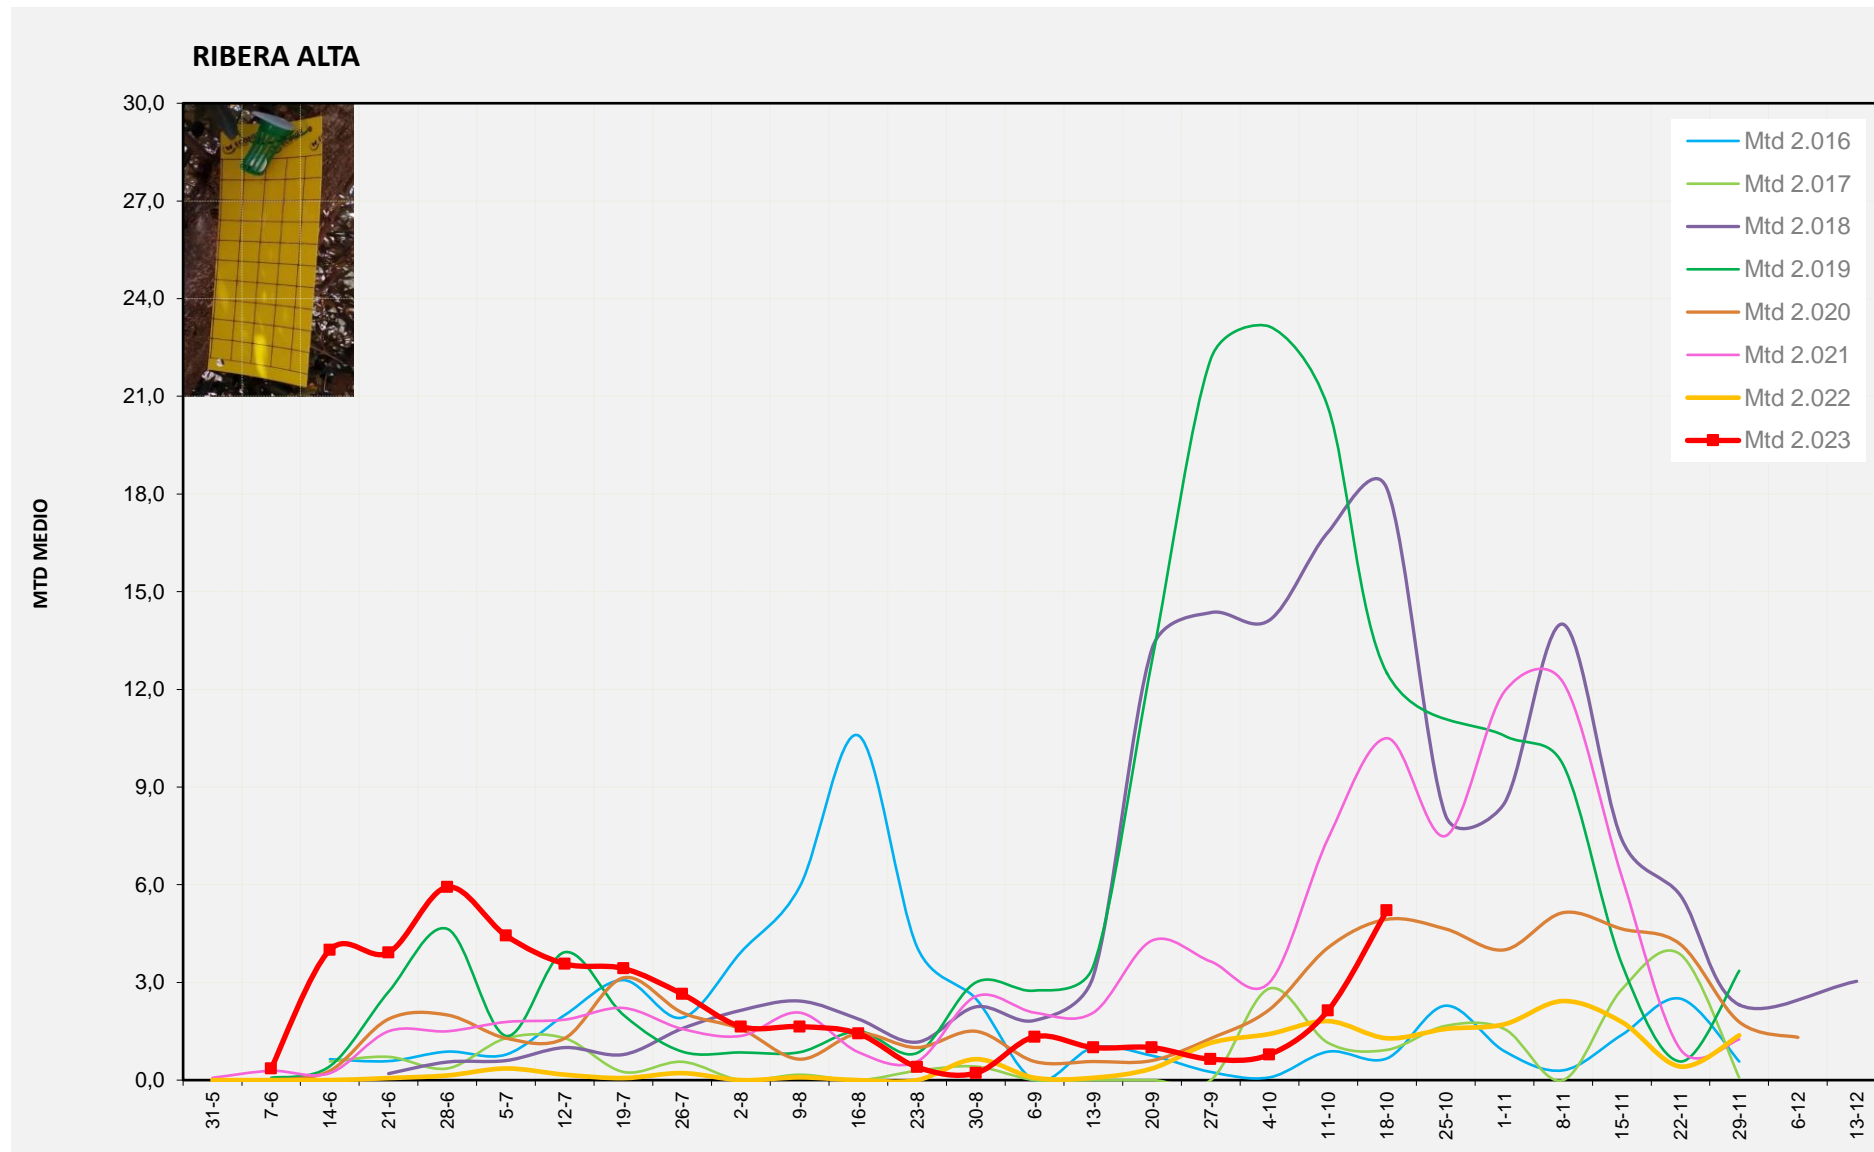

Setmana 42 RIBERA ALTA

Nº Trampes instal·lades: 2
% comptat última setmana: 100,00%

MTD MITJÀ	
2.016	0,67
2.017	0,93
2.018	18,17
2.019	12,50
2.020	4,94
2.021	10,50
2.022	1,29
2.023	5,21

MTD: Mosques/Trampa/Dia