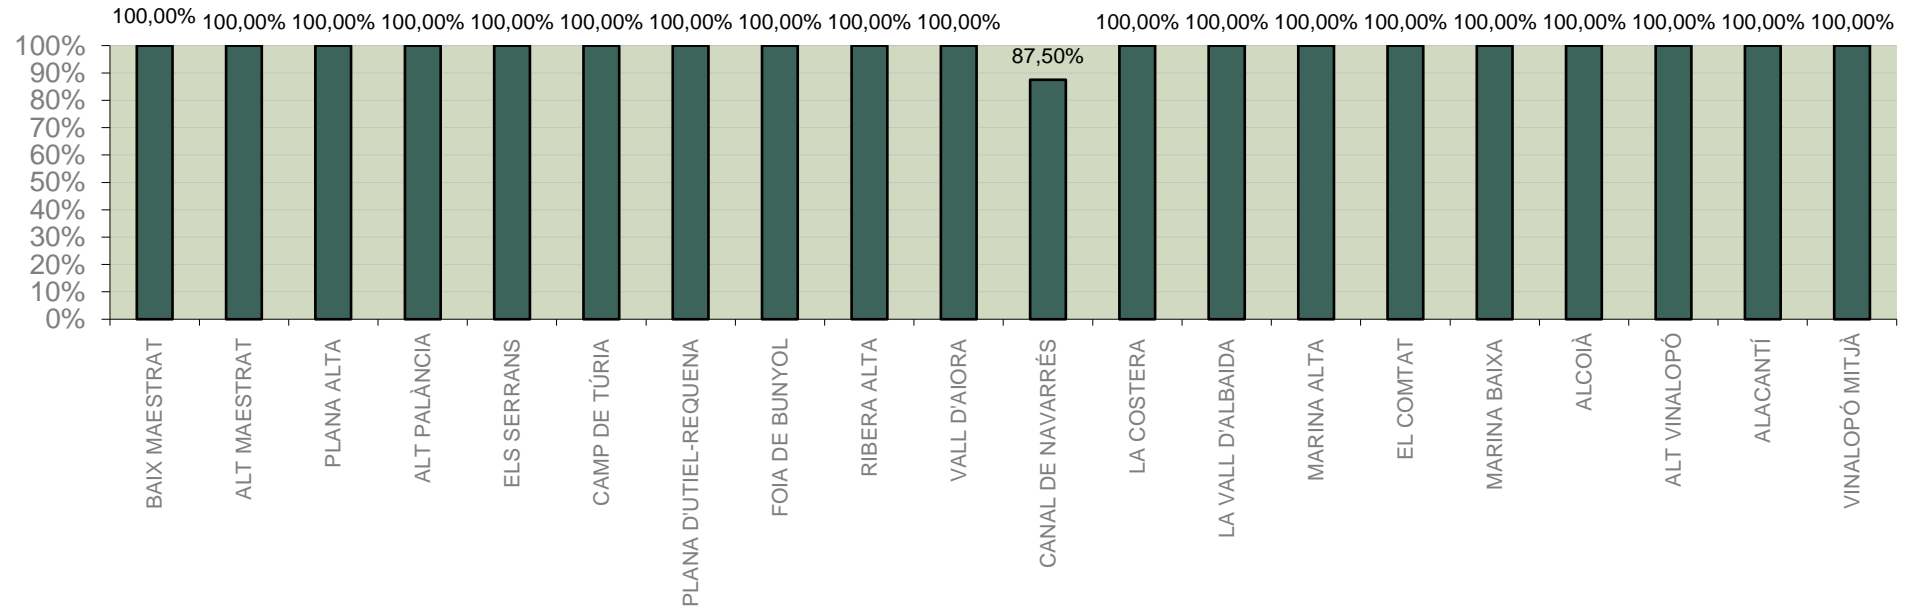

### ALACANT

MARINA ALTA  
EL COMTAT  
MARINA BAIXA  
ALCOIÀ  
ALT VINALOPÓ  
ALACANTÍ  
VINALOPÓ MITJÀ

Setmana 42 Resum per zones

MTD: Mosques/Trampa/Dia

MTD BACTROCERA OLEAE

% TRAMPES REVISADES

Setmana 42 Isomosques. Nivells poblacionals i tendència de la població silvestre

Nivell Poblacional Punts de control *Bactrocera oleae*

2.023

Tendència Punts de control *Bactrocera oleae* 2.023

Setmana 42 Corbes poblacionals províncies

	MTD mitjà		
	Castelló	València	Alacant
2.016	4,57	4,12	4,22
2.017	1,63	1,91	1,49
2.018	12,62	18,69	18,58
2.019	23,04	20,90	14,81
2.020	10,58	14,82	13,51
2.021	14,74	11,37	11,59
2.022	8,57	11,02	10,73
2.023	12,19	9,27	9,61