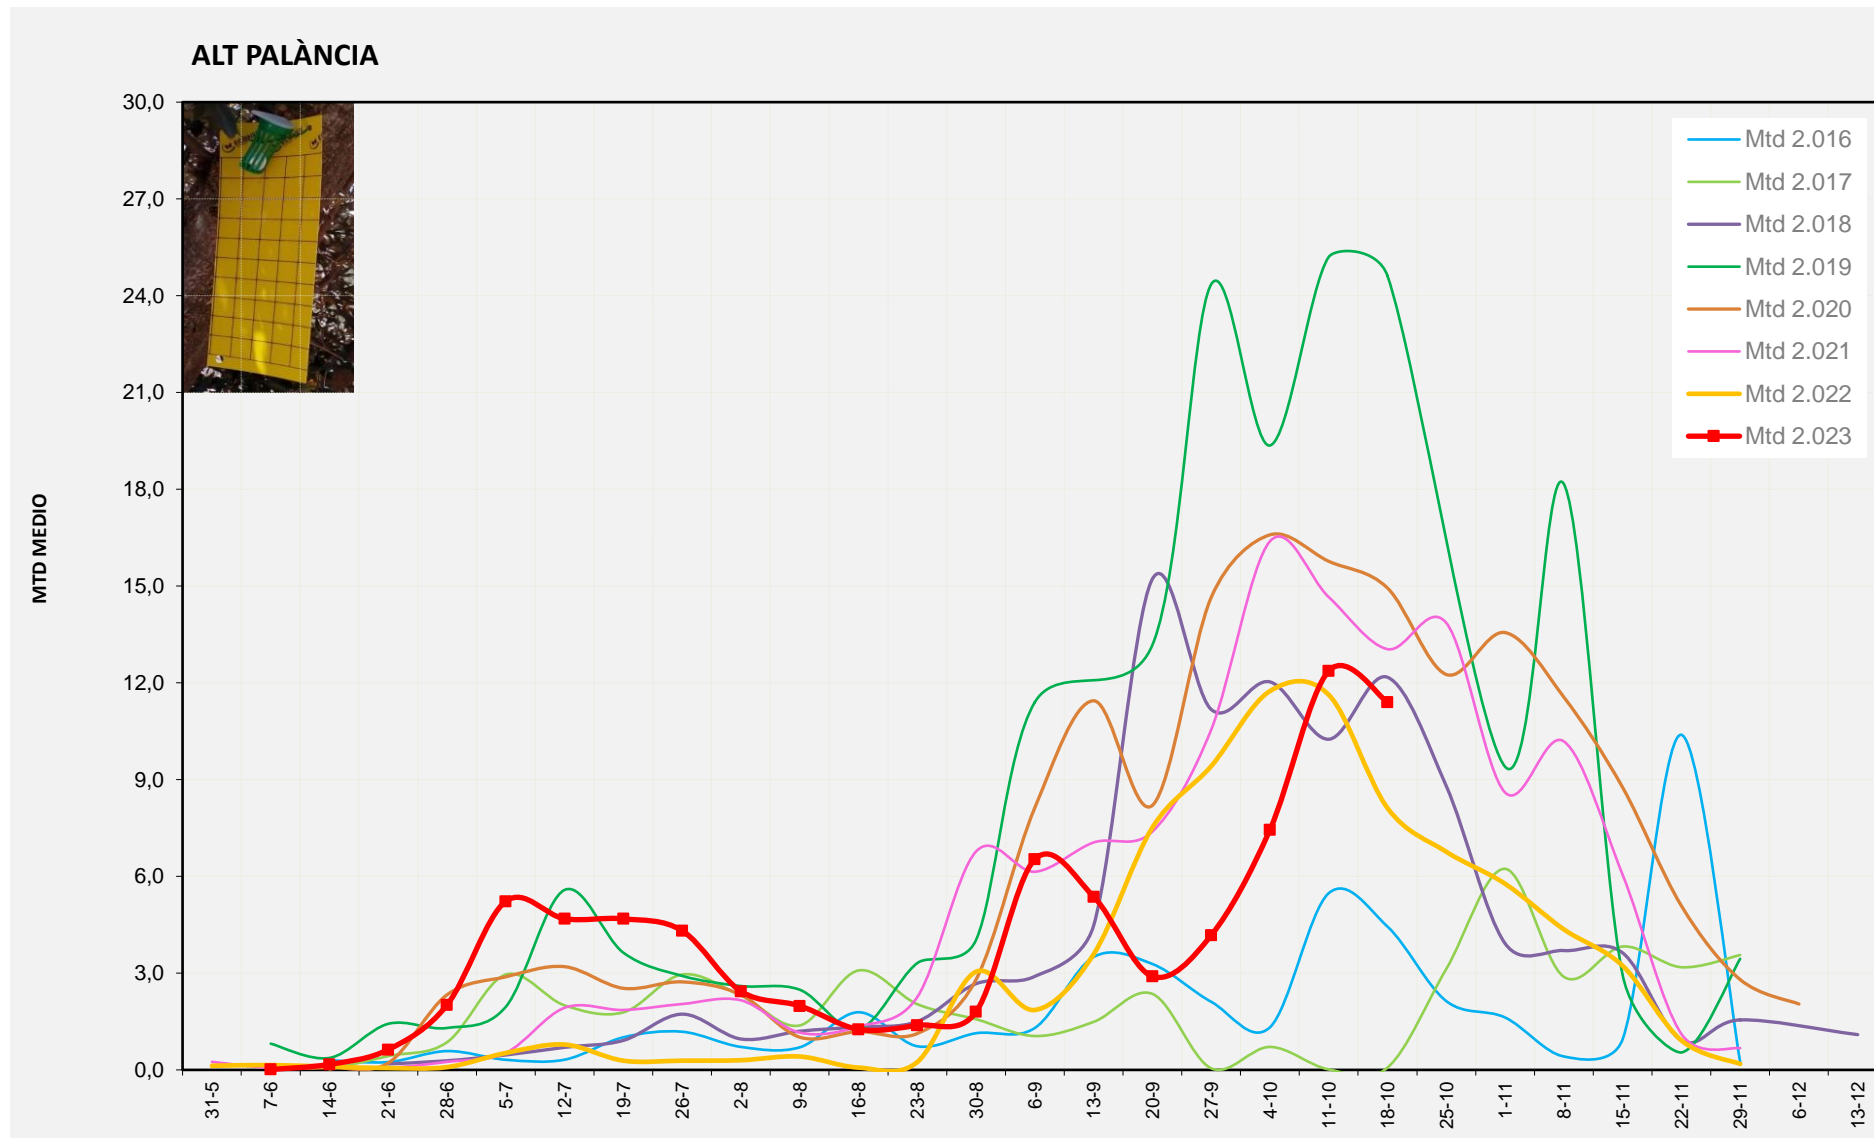

Setmana 42 ALT PALÀNCIA

Nº Trampes instal·lades: 10
% comptat última setmana: 100,00%

MTD MITJÀ	
2.016	4,44
2.017	0,07
2.018	12,17
2.019	24,61
2.020	14,94
2.021	13,04
2.022	8,12
2.023	11,40

MTD: Mosques/Trampa/Dia