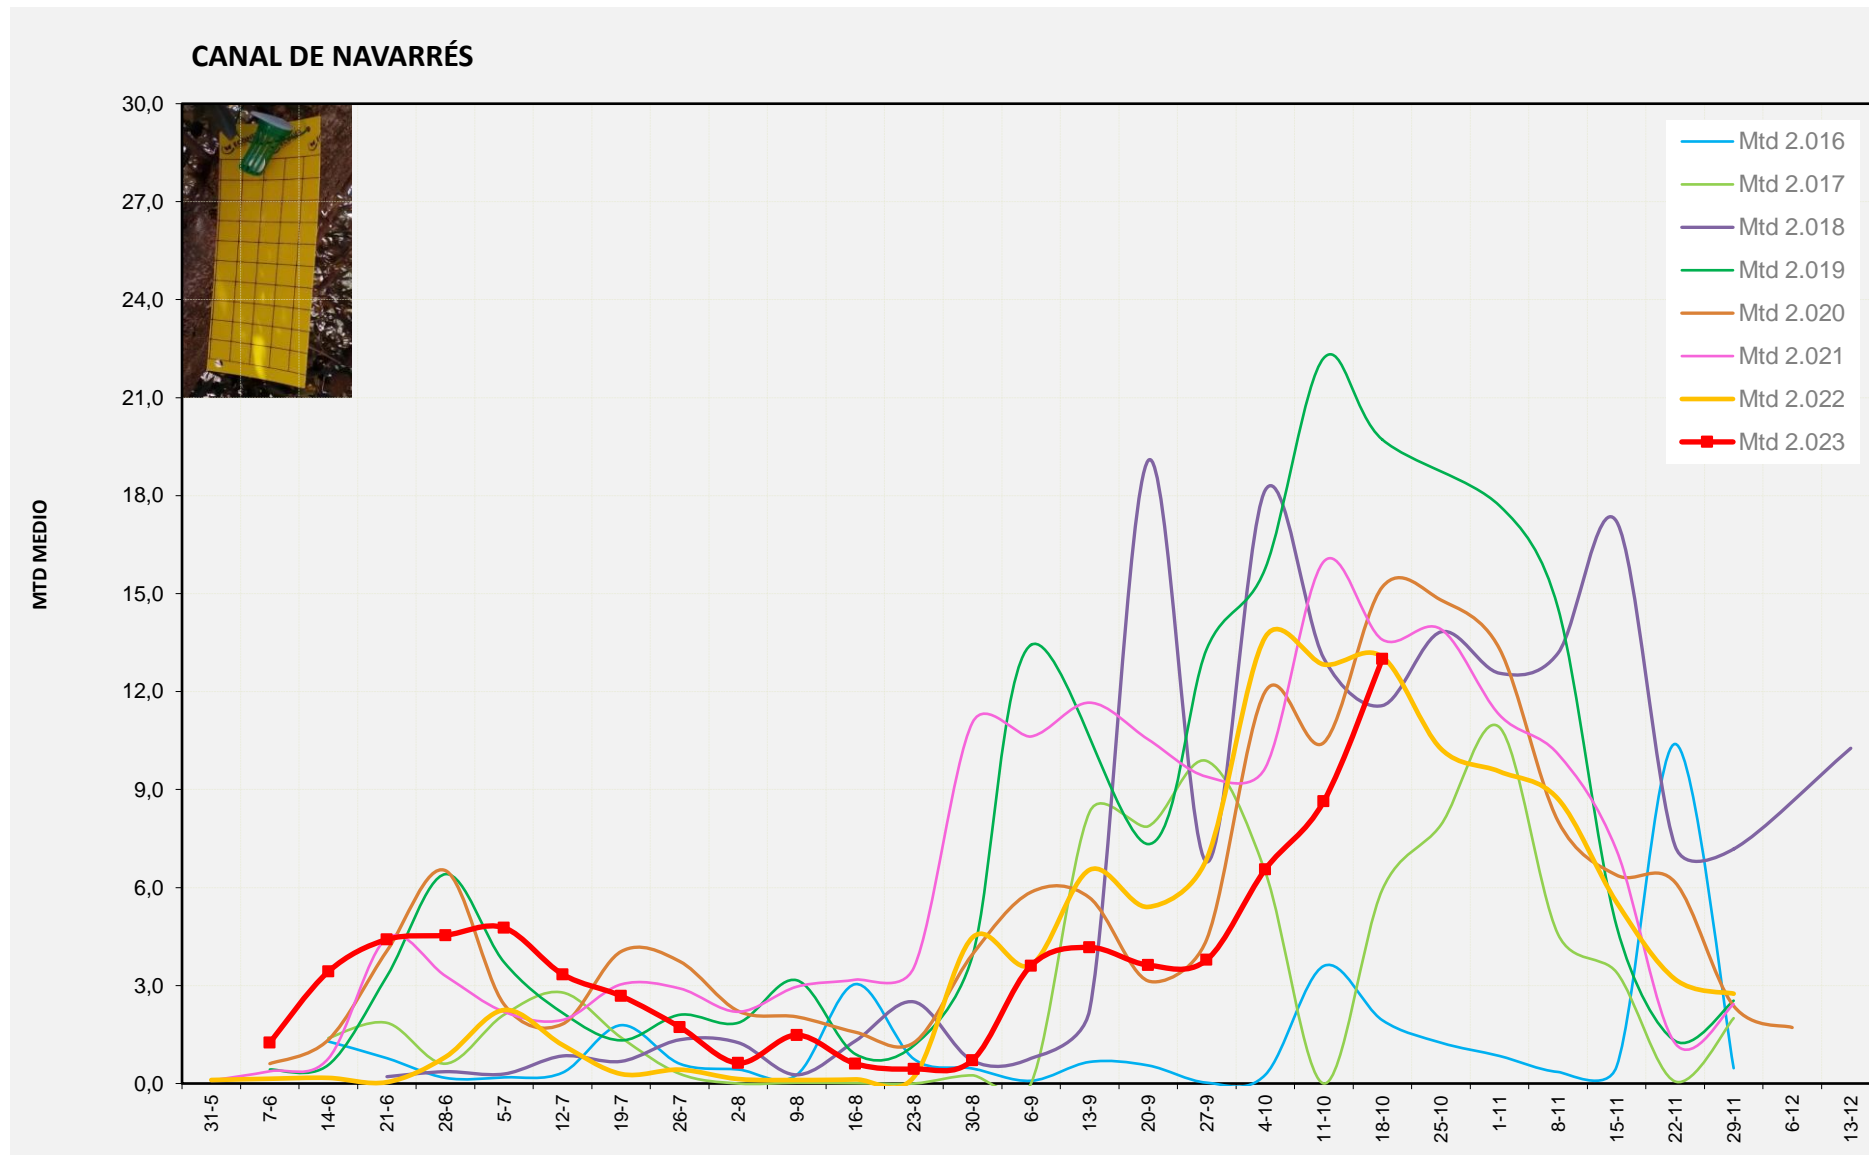

MTD MITJÀ	
2.016	2,38
2.017	2,25
2.018	14,21
2.019	14,82
2.020	13,06
2.021	15,25
2.022	14,08
2.023	8,71

MTD: Mosques/Trampa/Dia

Setmana 42 CANAL DE NAVARRÉS

Nº Trampes instal·lades: 8  
 % comptat última setmana: 87,50%

MTD MITJÀ	
2.016	1,94
2.017	5,94
2.018	11,57
2.019	19,71
2.020	15,20
2.021	13,59
2.022	13,06
2.023	13,00

MTD: Mosques/Trampa/Dia

Setmana 42 COSTERA

Nº Trampes instal·lades: 4  
 % comptat última setmana: 100,00%