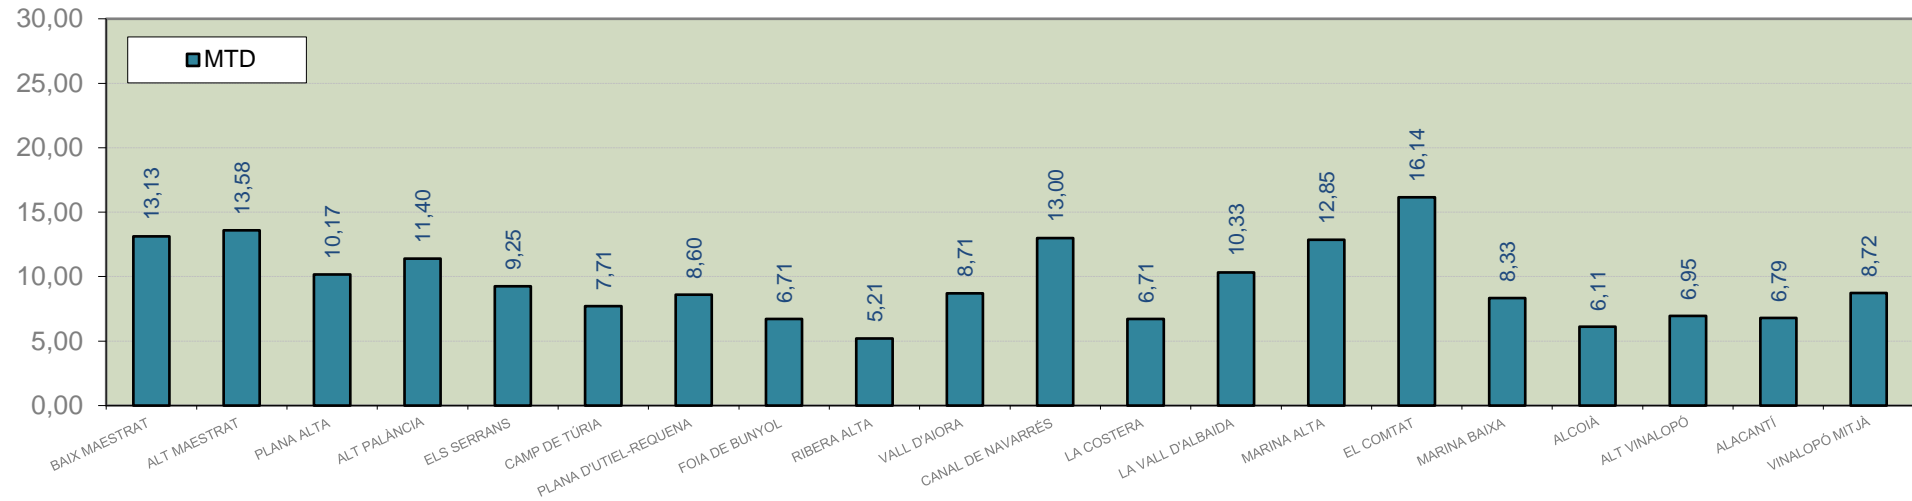

### ALACANT

MARINA ALTA  
EL COMTAT  
MARINA BAIXA  
ALCOIÀ  
ALT VINALOPÓ  
ALACANTÍ  
VINALOPÓ MITJÀ

Setmana 42 Resum per zones

MTD: Mosques/Trampa/Dia

MTD BACTROCERA OLEAE

% TRAMPES REVISADES

Setmana 42 Isomosques. Nivells poblacionals i tendència de la població silvestre

Nivell Poblacional Punts de control *Bactrocera oleae*

2.023

Tendència Punts de control *Bactrocera oleae* 2.023

Setmana 42 Corbes poblacionals províncies

	MTD mitjà		
	Castelló	València	Alacant
2.016	4,57	4,12	4,22
2.017	1,63	1,91	1,49
2.018	12,62	18,69	18,58
2.019	23,04	20,90	14,81
2.020	10,58	14,82	13,51
2.021	14,74	11,37	11,59
2.022	8,57	11,02	10,73
2.023	12,19	9,27	9,61