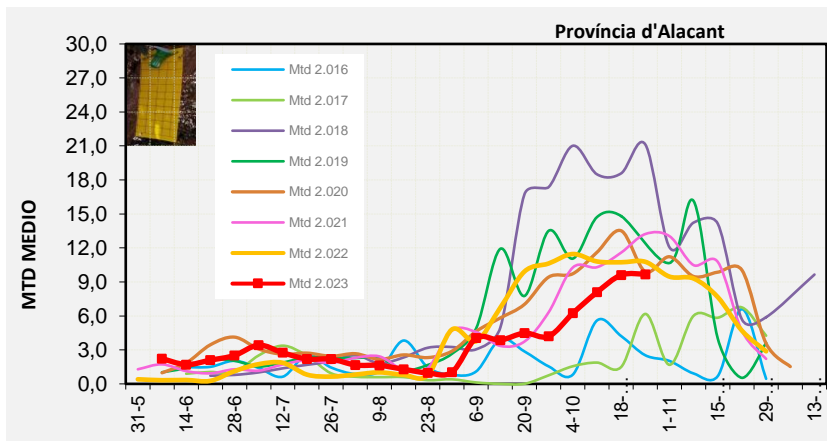

% comptat última setmana: 100,00%

% comptat última setmana: 97,50%