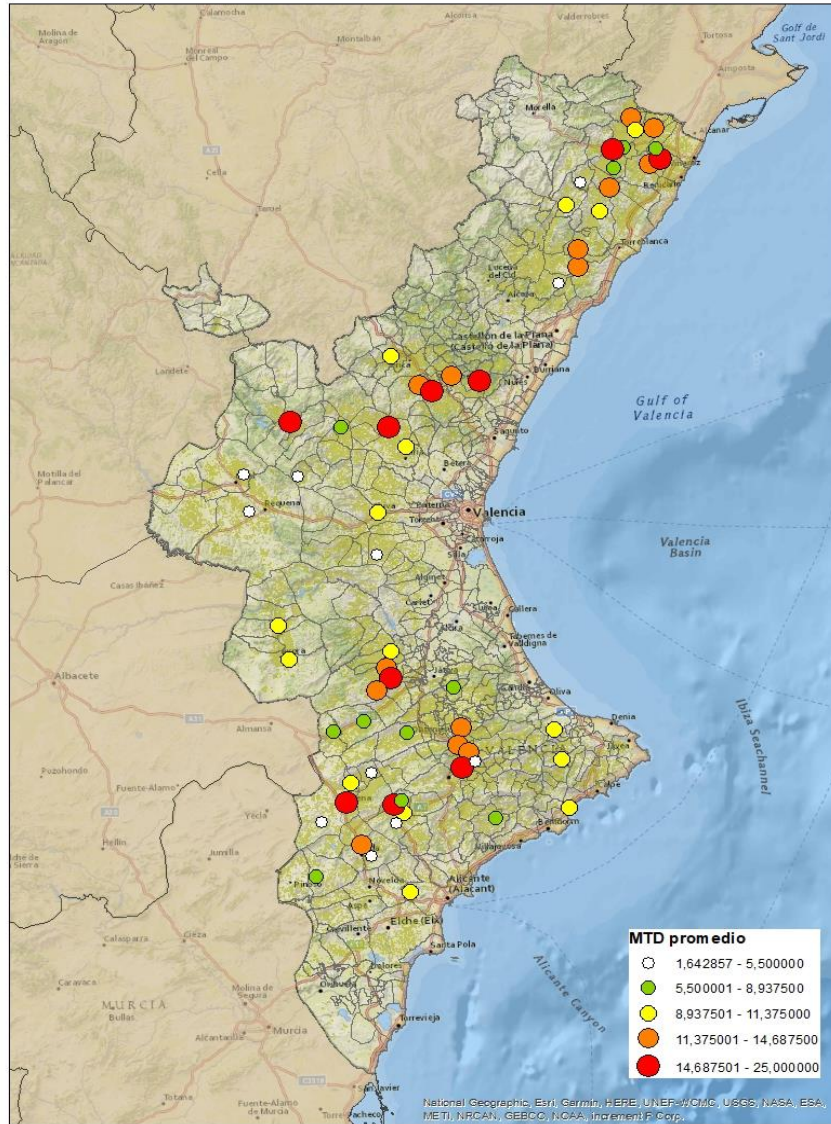

### ALACANT

MARINA ALTA

EL COMTAT

MARINA BAIXA

ALCOIÀ

ALT VINALOPÓ

ALACANTÍ

VINALOPÓ MITJÀ

Setmana 43 Resum per zones

MTD: Mosques/Trampa/Dia

MTD BACTROCERA OLEAE

% TRAMPES REVISADES

Setmana 43 Isomosques. Nivells poblacionals i tendència de la població silvestre

Nivell Poblacional Punts de control *Bactrocera oleae*

2.023

Tendència Punts de control *Bactrocera oleae* 2.023

Setmana 43 Corbes poblacionals províncies

	MTD mitjà		
	Castelló	València	Alacant
2.016	2,35	2,75	2,53
2.017	0,82	3,70	6,17
2.018	8,04	15,59	21,13
2.019			
2.020	9,24	11,79	9,90
2.021	12,68	11,70	13,23
2.022	5,96	9,46	10,77
2.023	12,11	9,20	9,68