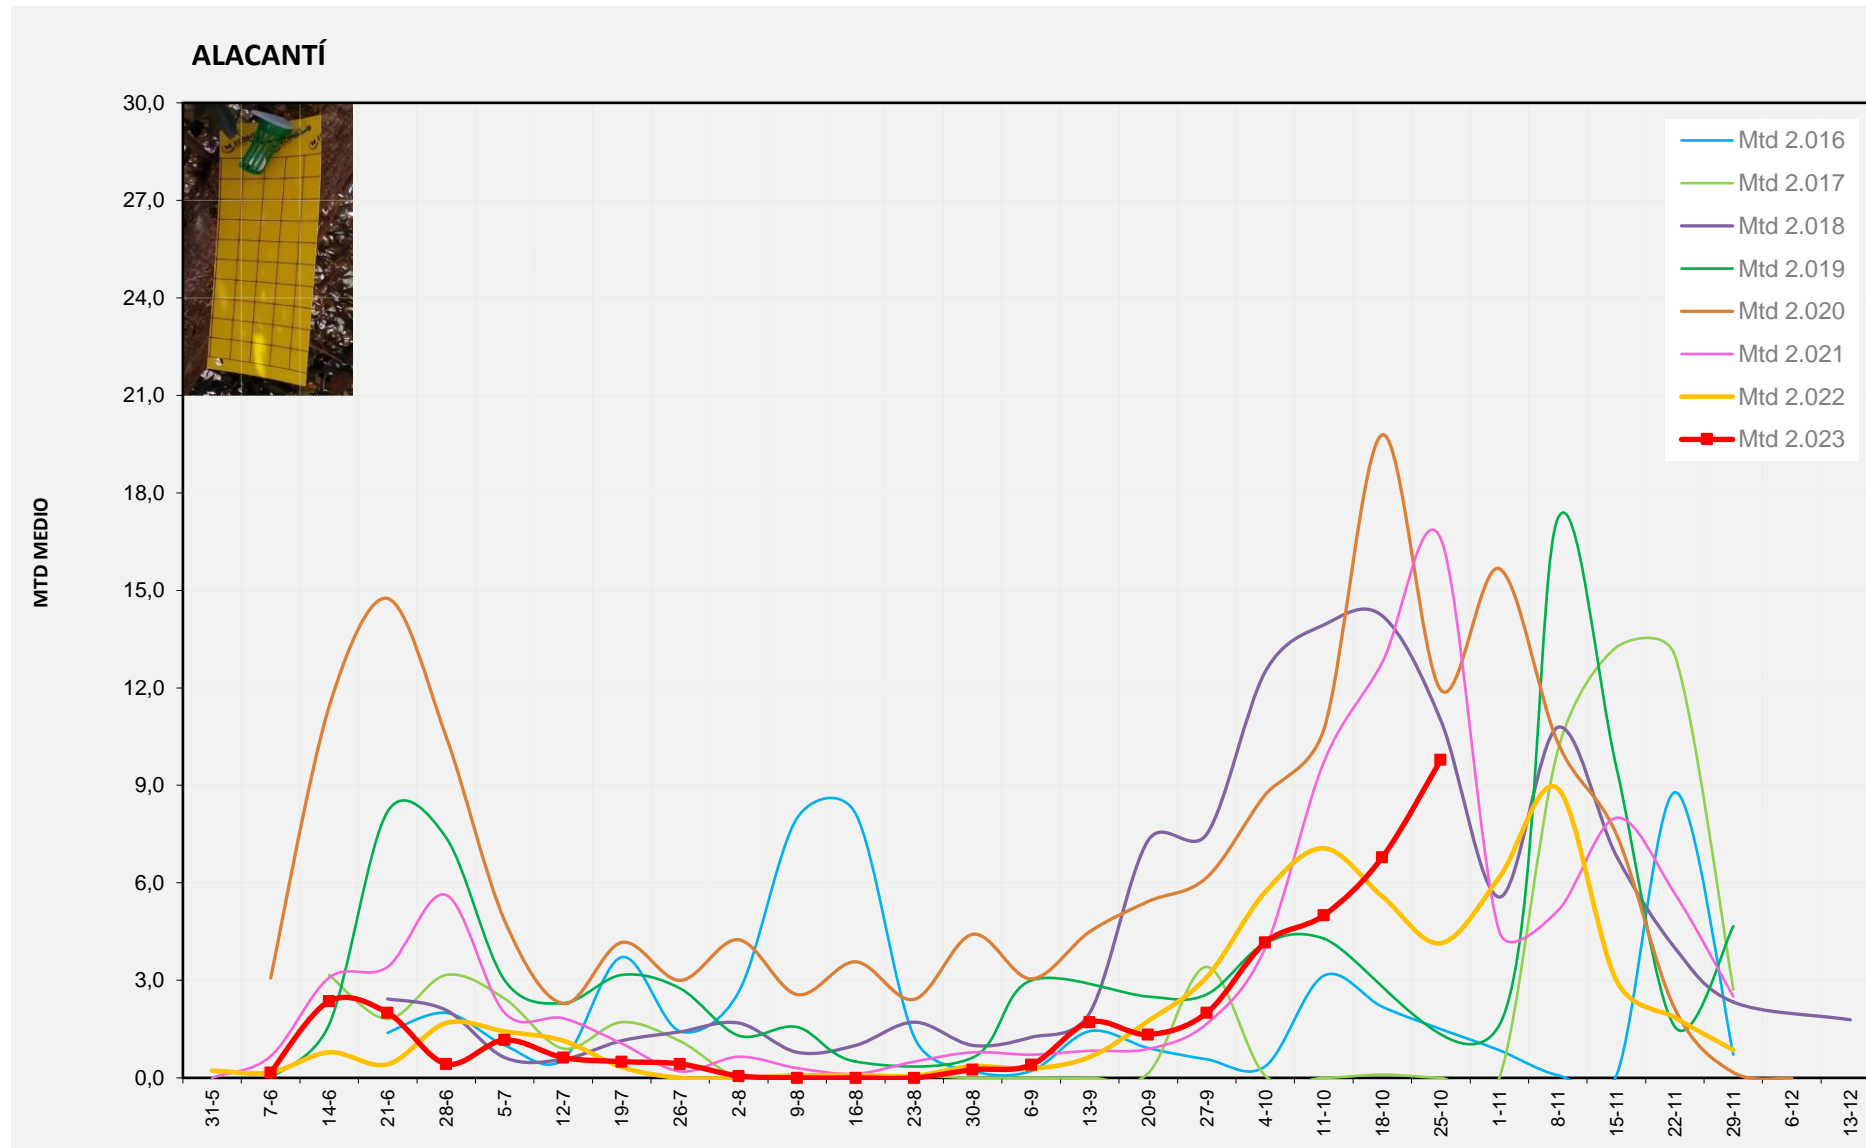

MTD MITJÀ	
2.016	3,14
2.017	0,08
2.018	17,67
2.019	
2.020	11,88
2.021	8,26
2.022	5,64
2.023	9,26

MTD: Mosques/Trampa/Dia

Setmana 43 ALACANTÍ

Nº Trampes instal·lades: 2  
 % comptat última setmana: 100,00%

	MTD MITJÀ
2.016	1,50
2.017	0,00
2.018	11,00
2.019	
2.020	11,94
2.021	16,58
2.022	4,14
2.023	9,79

MTD: Mosques/Trampa/Dia

Setmana 43 VINALOPÓ MITJÀ

Nº Trampes instal·lades: 6  
 % comptat última setmana: 100,00%