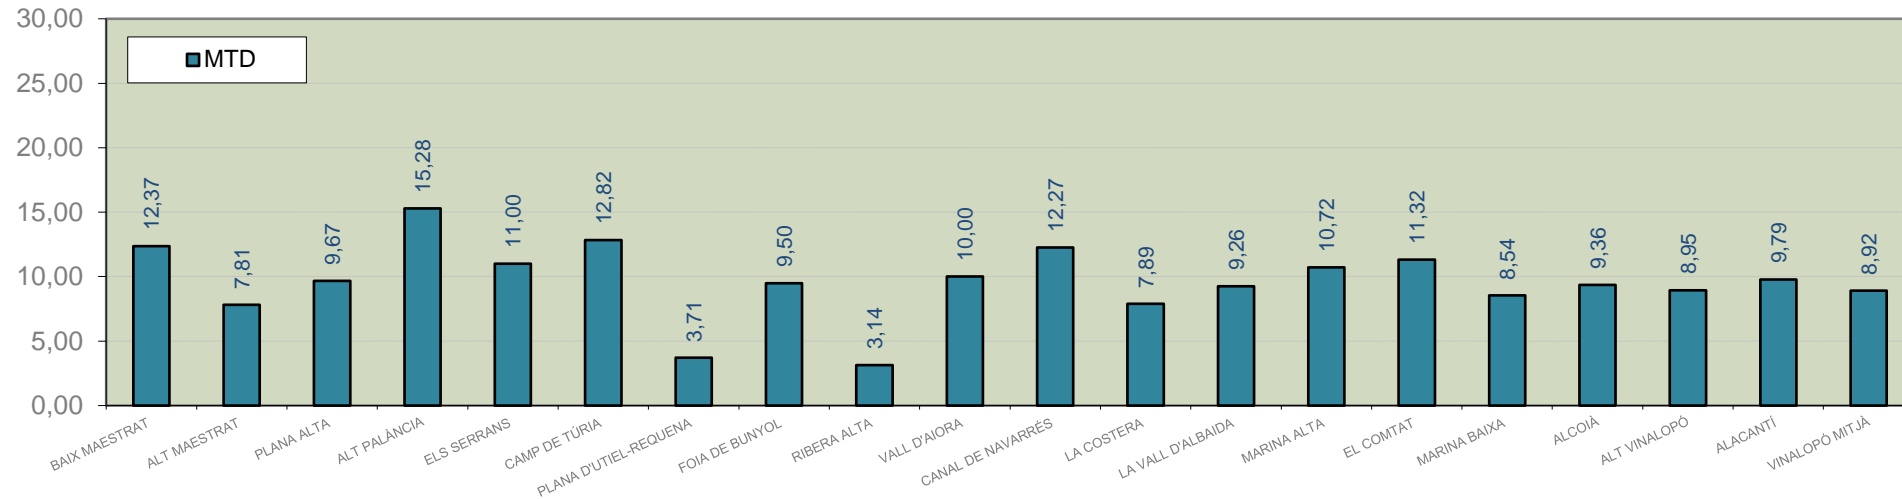

### ALACANT

MARINA ALTA

EL COMTAT

MARINA BAIXA

ALCOIÀ

ALT VINALOPÓ

ALACANTÍ

VINALOPÓ MITJÀ

Setmana 43 Resum per zones

MTD: Mosques/Trampa/Dia

MTD BACTROCERA OLEAE

% TRAMPES REVISADES

Setmana 43 Isomosques. Nivells poblacionals i tendència de la població silvestre

Nivell Poblacional Punts de control *Bactrocera oleae*

2.023

Tendència Punts de control *Bactrocera oleae* 2.023

Setmana 43 Corbes poblacionals províncies

	MTD mitjà		
	Castelló	València	Alacant
2.016	2,35	2,75	2,53
2.017	0,82	3,70	6,17
2.018	8,04	15,59	21,13
2.019			
2.020	9,24	11,79	9,90
2.021	12,68	11,70	13,23
2.022	5,96	9,46	10,77
2.023	12,11	9,20	9,68