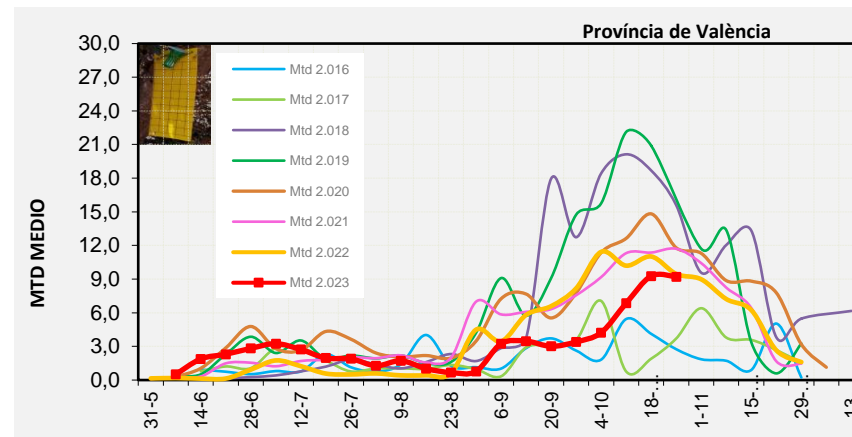

Setmana 43 Resum per zones

MTD: Mosques/Trampa/Dia

MTD BACTROCERA OLEAE

% TRAMPES REVISADES

Setmana 43 Isomosques. Nivells poblacionals i tendència de la població silvestre

Nivell Poblacional Punts de control *Bactrocera oleae*

2.023

Tendència Punts de control *Bactrocera oleae* 2.023

Setmana 43 Corbes poblacionals províncies

	MTD mitjà		
	Castelló	València	Alacant
2.016	2,35	2,75	2,53
2.017	0,82	3,70	6,17
2.018	8,04	15,59	21,13
2.019			
2.020	9,24	11,79	9,90
2.021	12,68	11,70	13,23
2.022	5,96	9,46	10,77
2.023	12,11	9,20	9,68

% comptat última setmana: 100,00%

MTD: Mosques/Trampa/Dia

% comptat última setmana: 100,00%

% comptat última setmana: 97,50%

Setmana 43 ALT MAESTRAT

Nº Trampes instal·lades: 4  
 % comptat última setmana: 100,00%