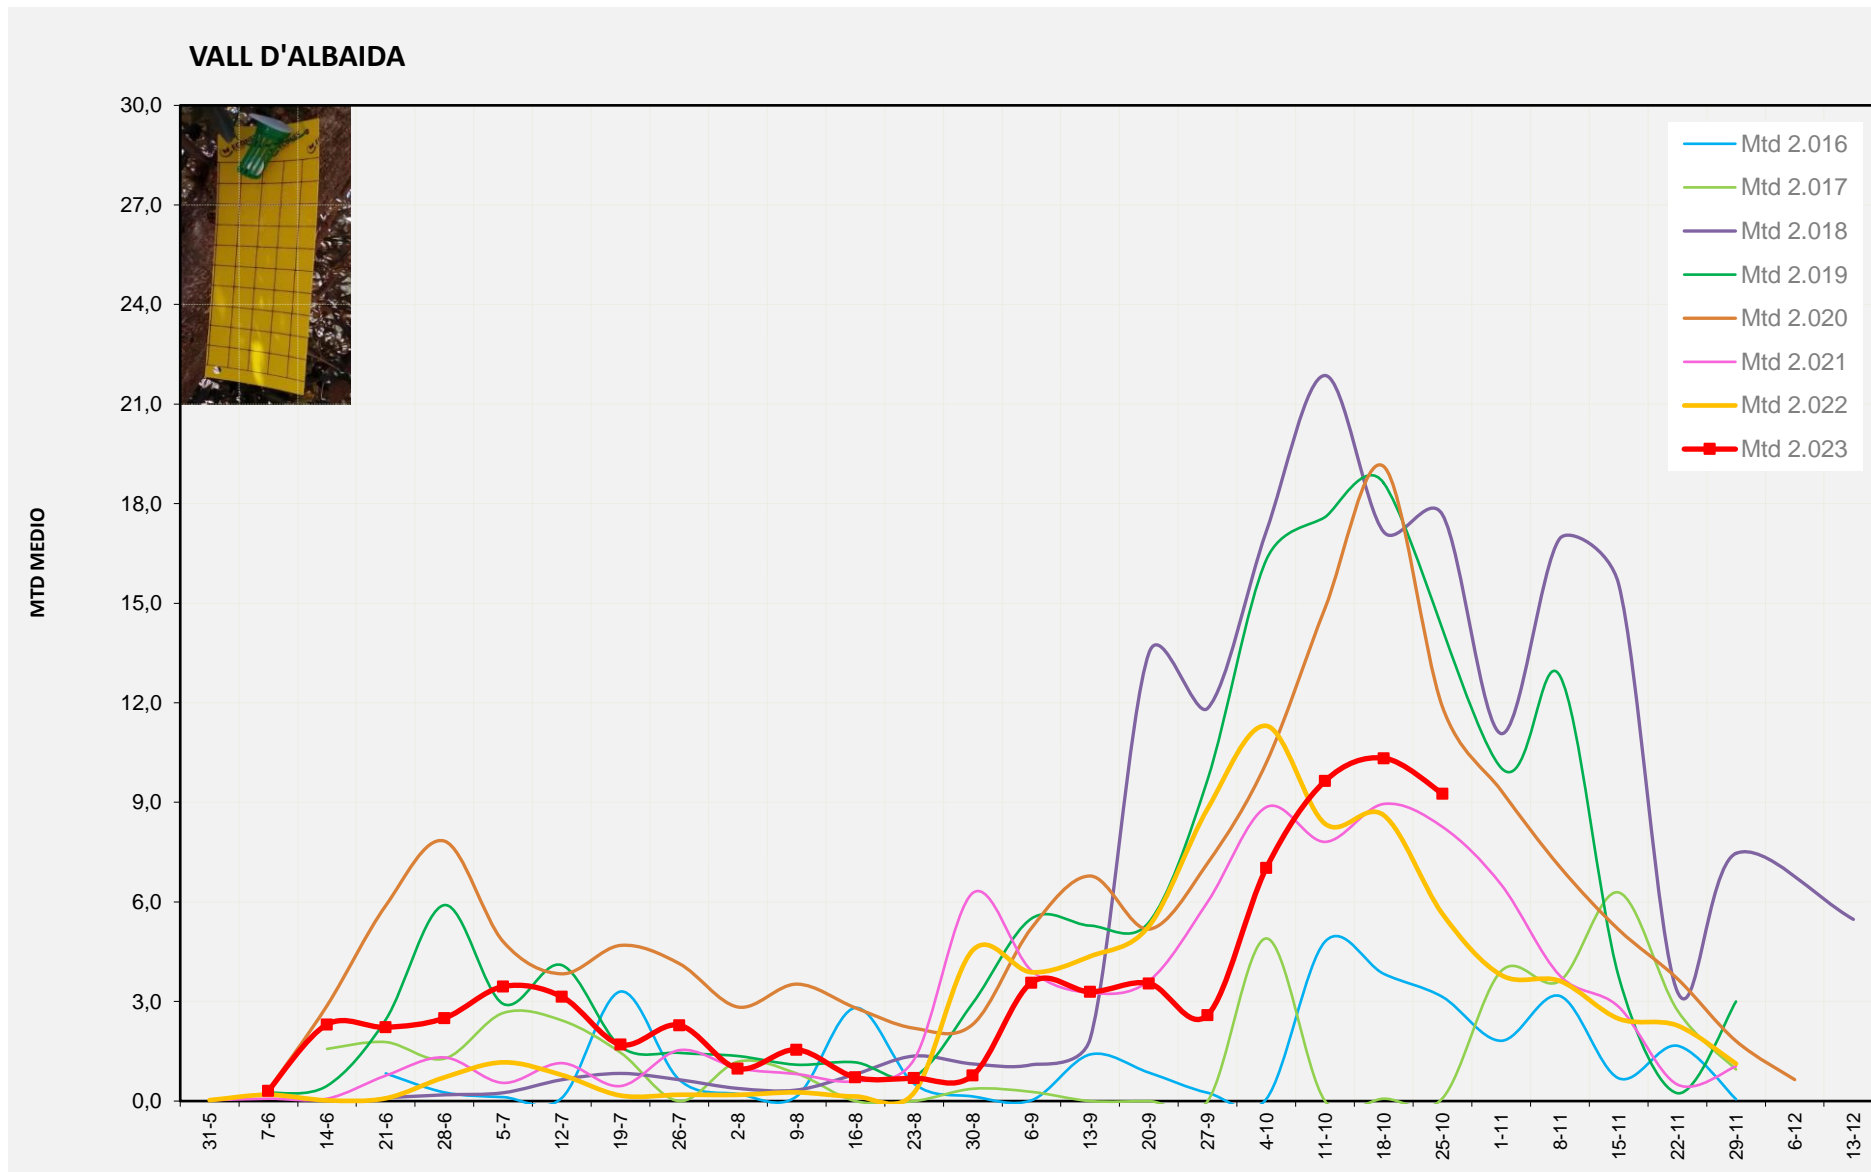

Setmana 43 VALL D'ALBAIDA

Nº Trampes instal·lades: 6
% comptat última setmana: 100,00%

MTD MITJÀ	
2.016	3,14
2.017	0,08
2.018	17,67
2.019	
2.020	11,88
2.021	8,26
2.022	5,64
2.023	9,26

MTD: Mosques/Trampa/Dia