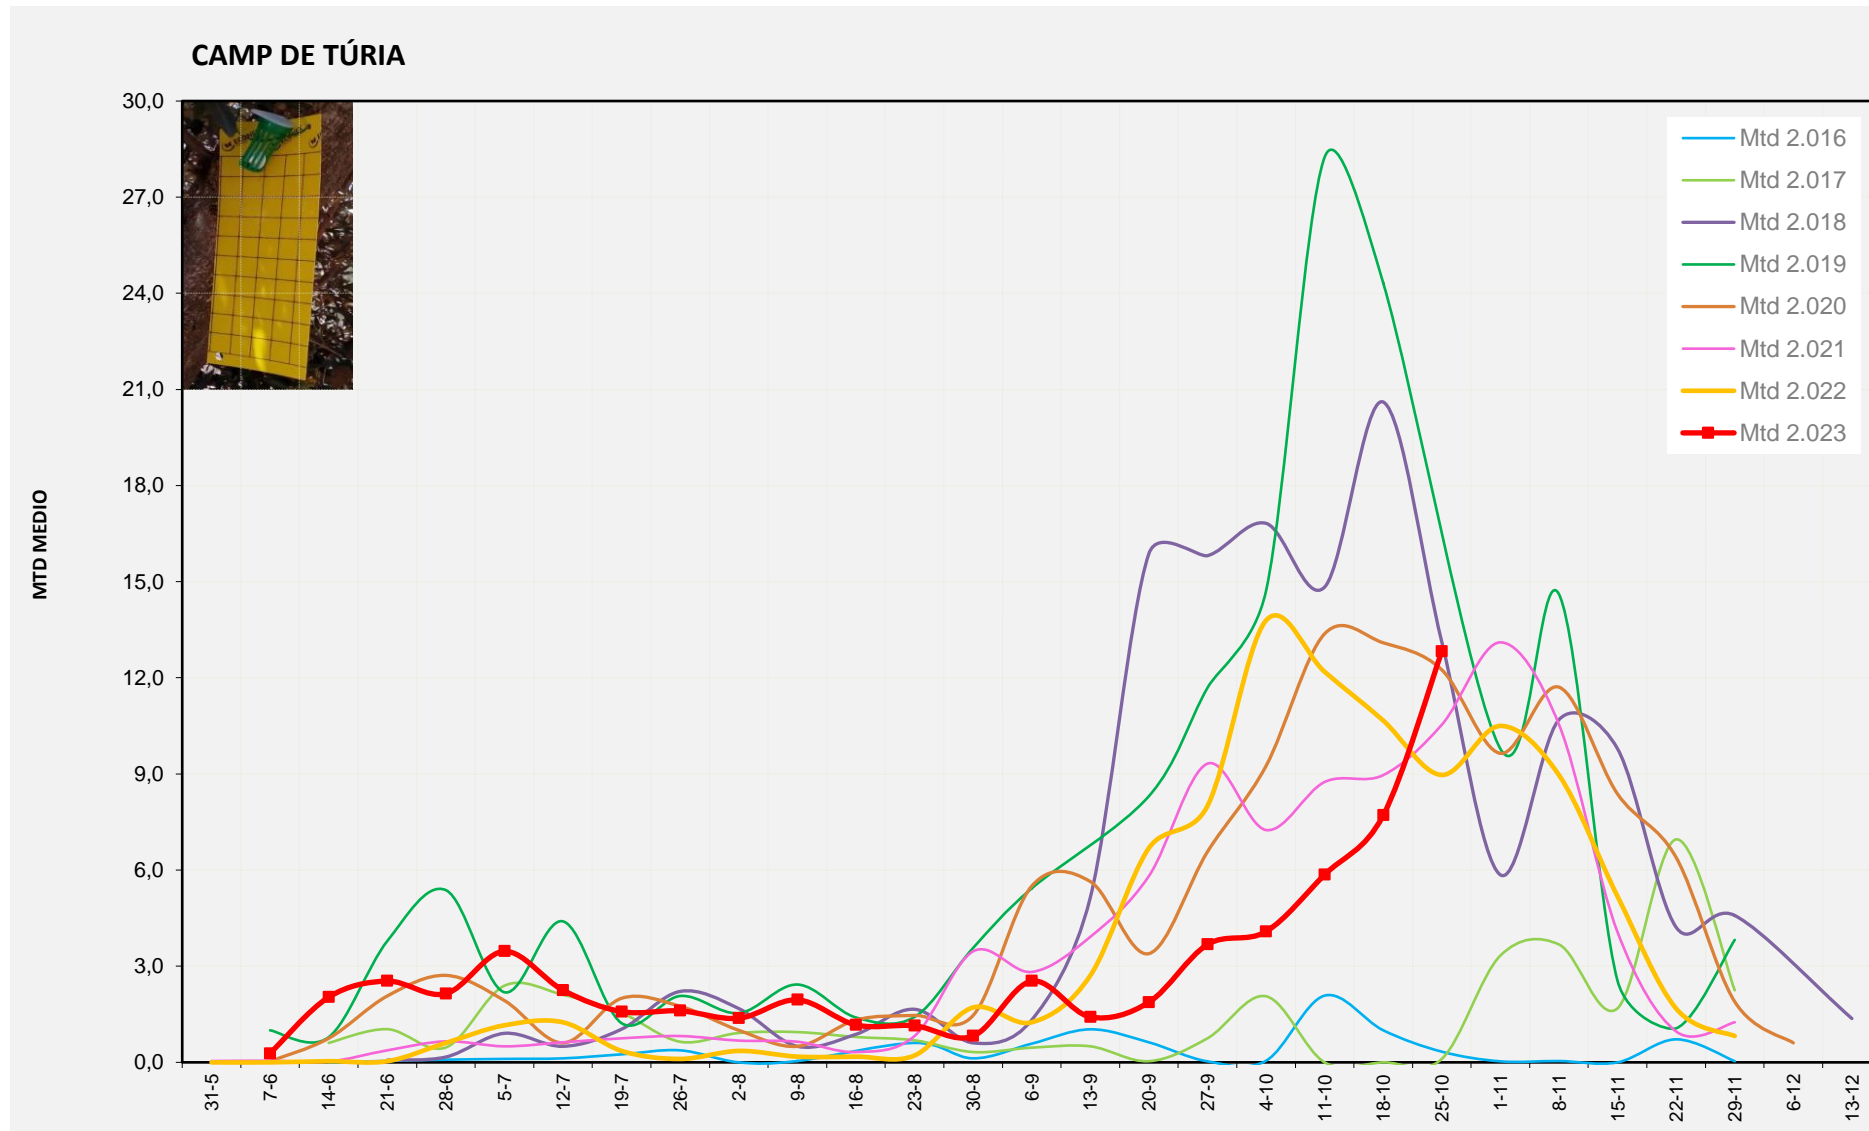

Setmana 43 CAMP DE TÚRIA

Nº Trampes instal·lades: 4
% comptat última setmana: 100,00%

MTD MITJÀ	
2.016	0,33
2.017	0,11
2.018	13,12
2.019	
2.020	12,25
2.021	10,54
2.022	8,97
2.023	12,82

MTD: Mosques/Trampa/Dia