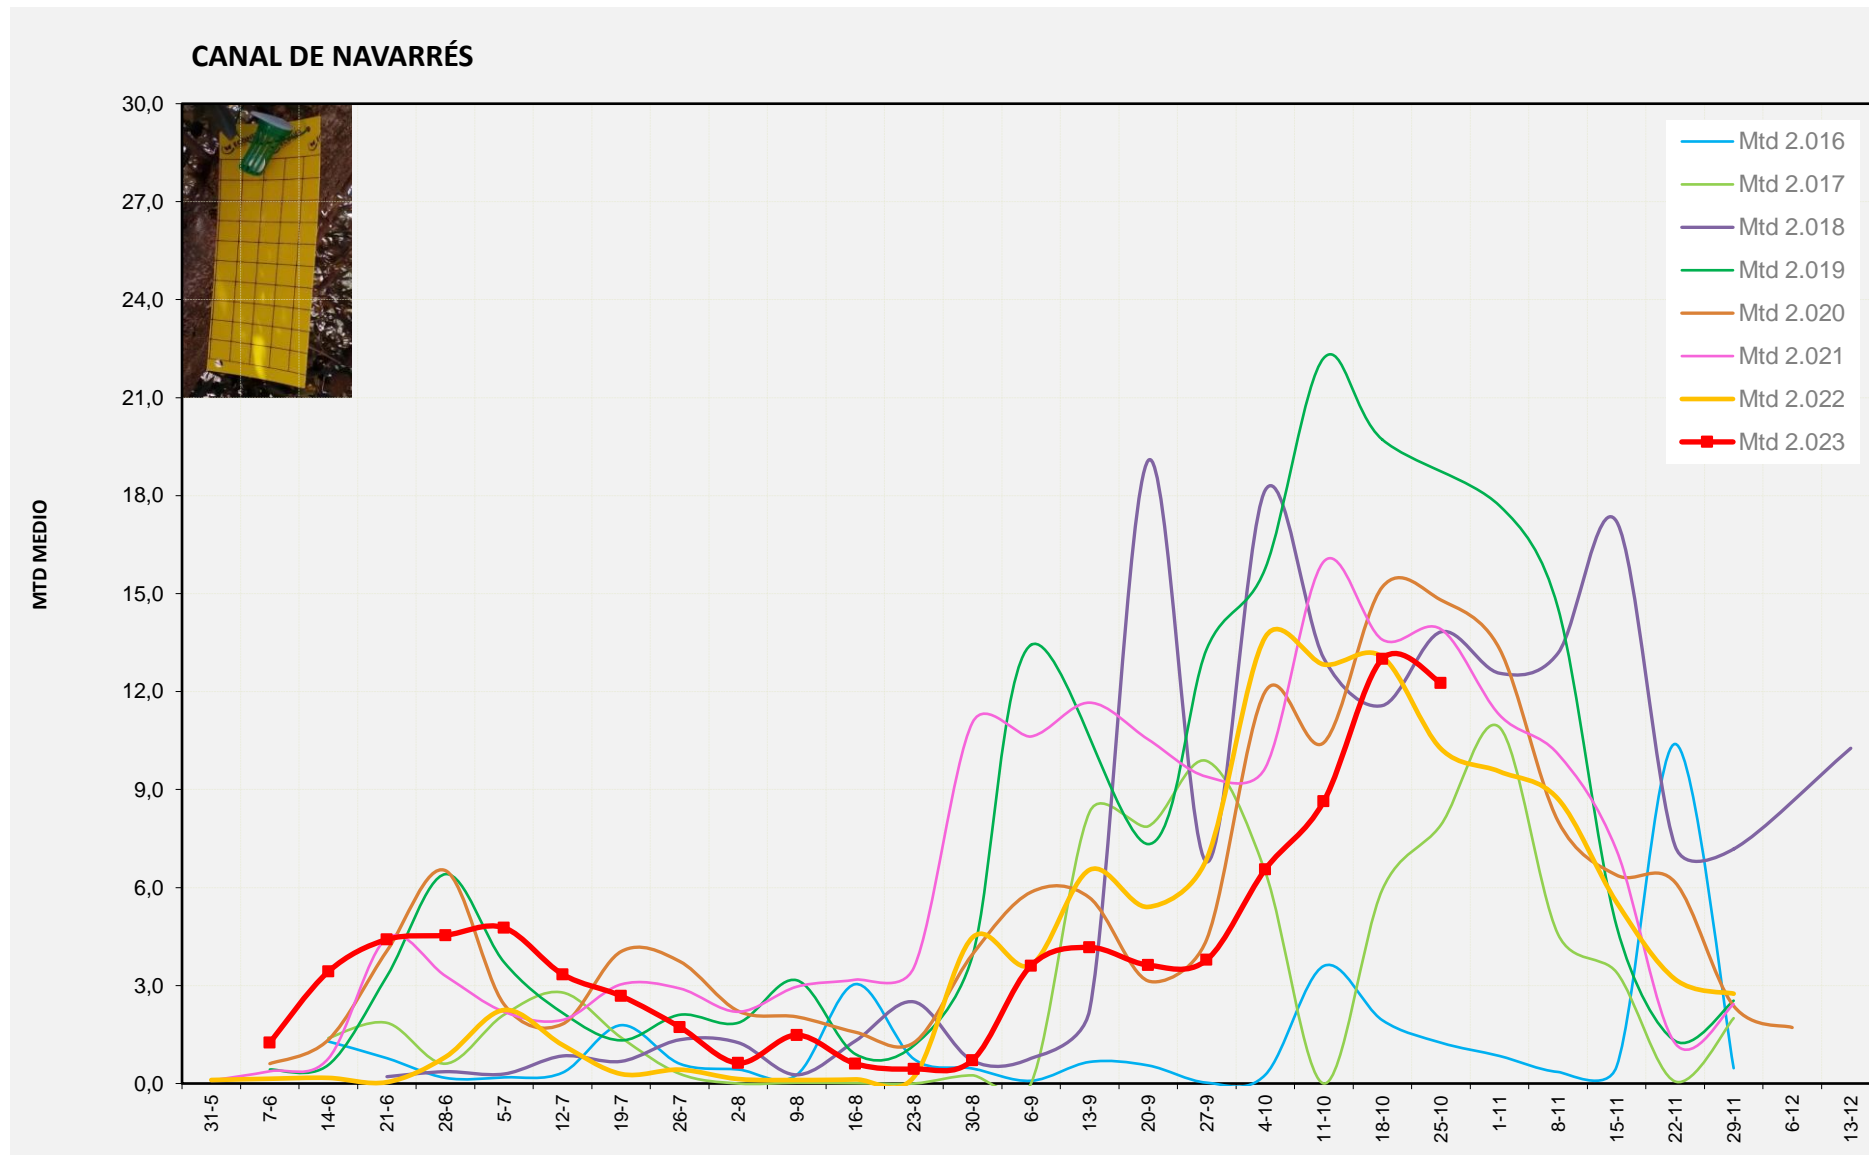

MTD MITJÀ	
2.016	1,63
2.017	1,29
2.018	10,78
2.019	
2.020	15,46
2.021	16,04
2.022	12,66
2.023	10,00

MTD: Mosques/Trampa/Dia

Setmana 43 CANAL DE NAVARRÉS

Nº Trampes instal·lades: 8  
 % comptat última setmana: 100,00%

MTD MITJÀ	
2.016	1,25
2.017	7,92
2.018	13,83
2.019	
2.020	14,80
2.021	13,91
2.022	10,25
2.023	12,27

MTD: Mosques/Trampa/Dia

Setmana 43 VALL D'ALBAIDA

Nº Trampes instal·lades: 6  
 % comptat última setmana: 100,00%