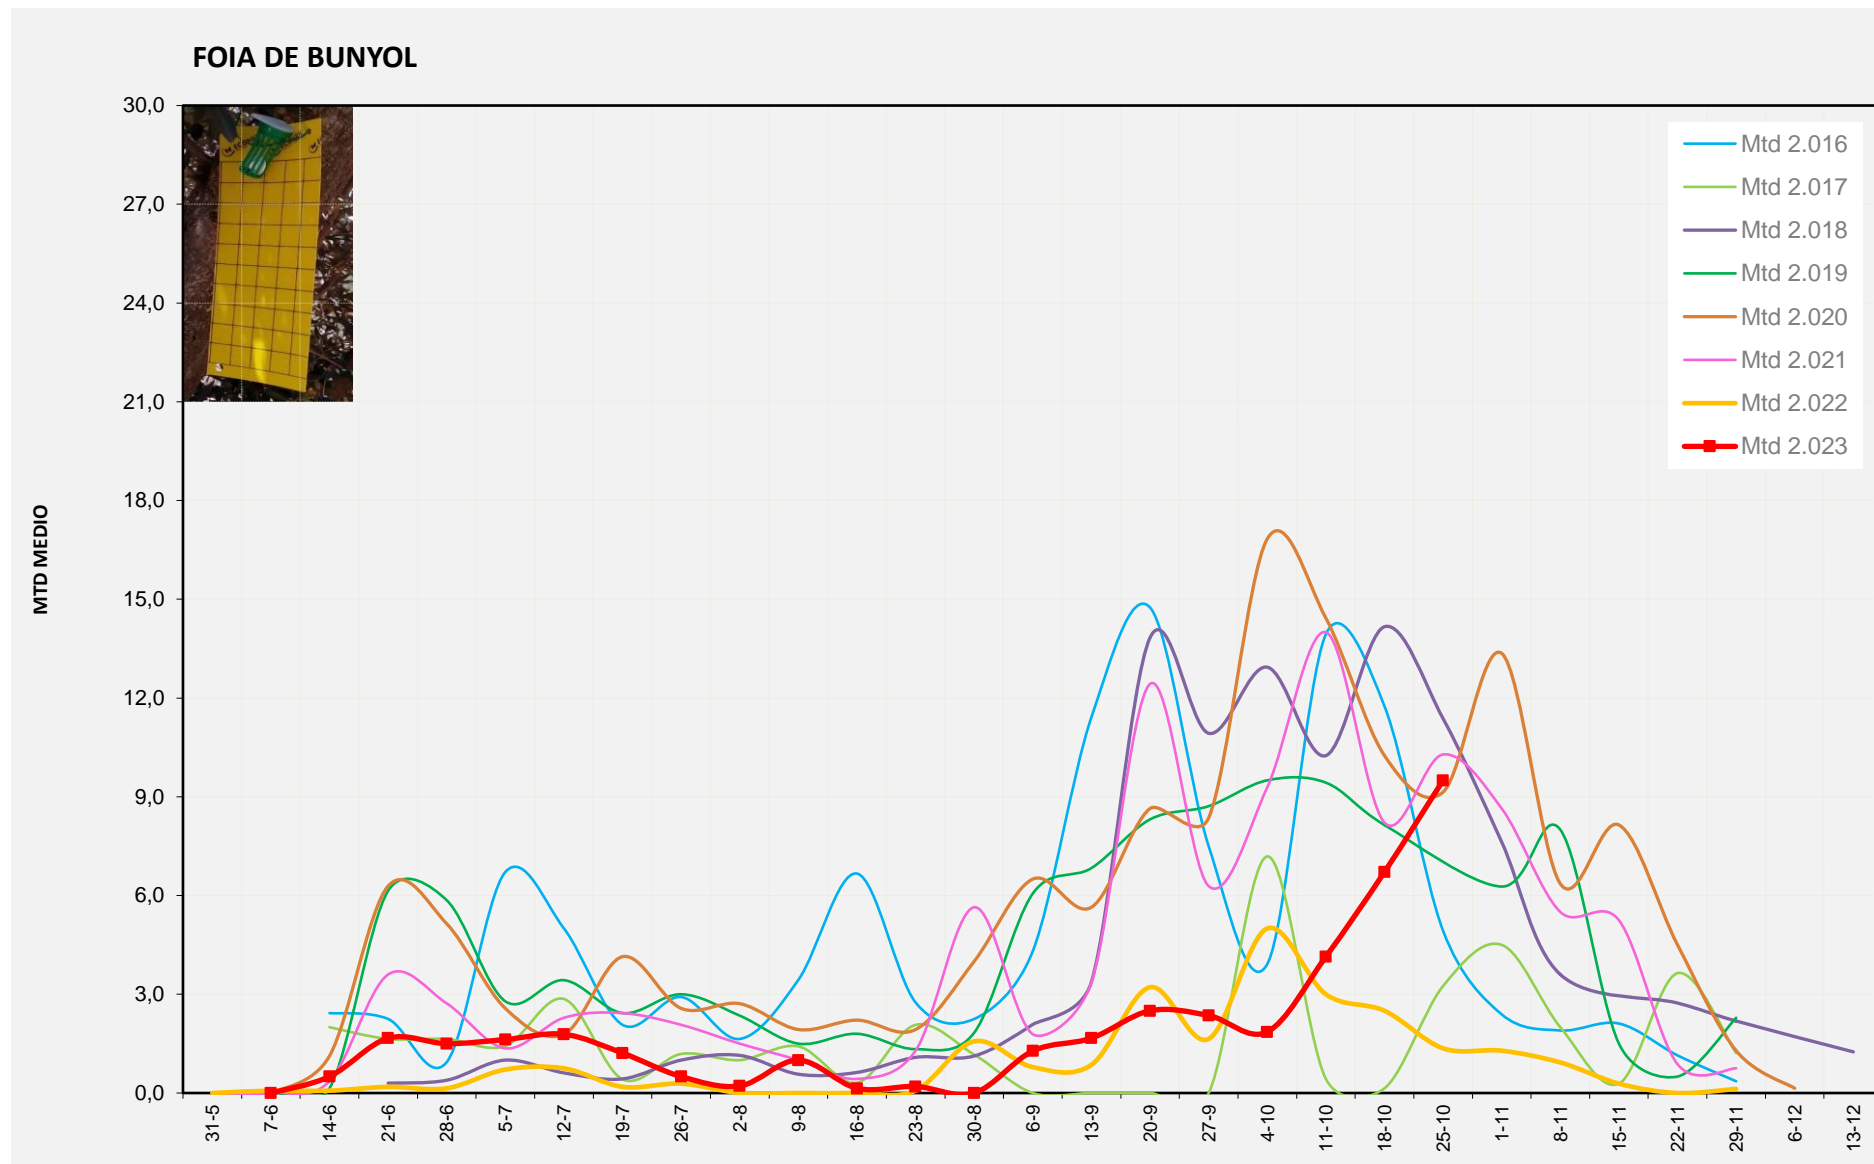

Setmana 43 FOIA DE BUNYOL

Nº Trampes instal·lades: 2
% comptat última setmana: 100,00%

MTD MITJÀ	
2.016	4,93
2.017	3,25
2.018	11,38
2.019	
2.020	9,14
2.021	10,29
2.022	1,36
2.023	9,50

MTD: Mosques/Trampa/Dia