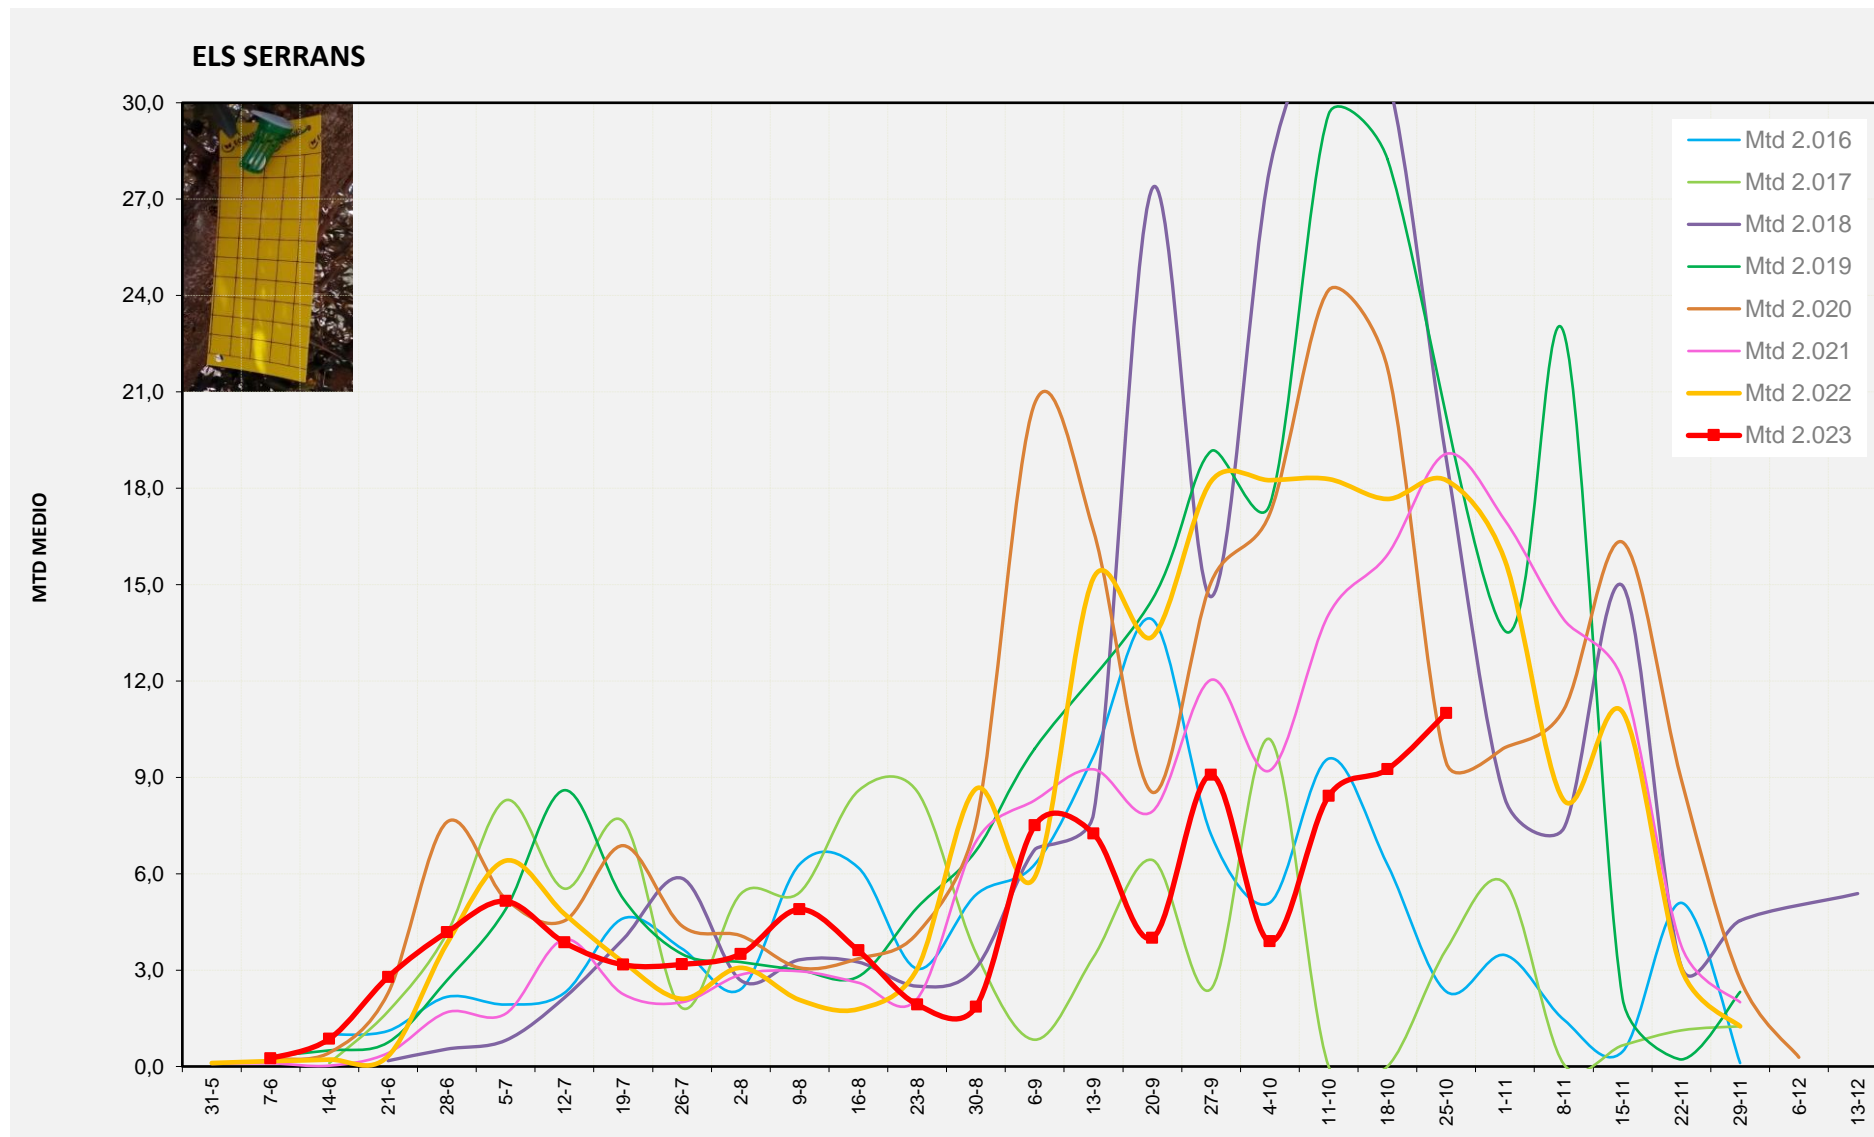

Setmana 43 ELS SERRANS

Nº Trampes instal·lades: 4
% comptat última setmana: 100,00%

MTD MITJÀ	
2.016	2,33
2.017	3,64
2.018	18,93
2.019	
2.020	9,46
2.021	19,07
2.022	18,25
2.023	11,00

MTD: Mosques/Trampa/Dia