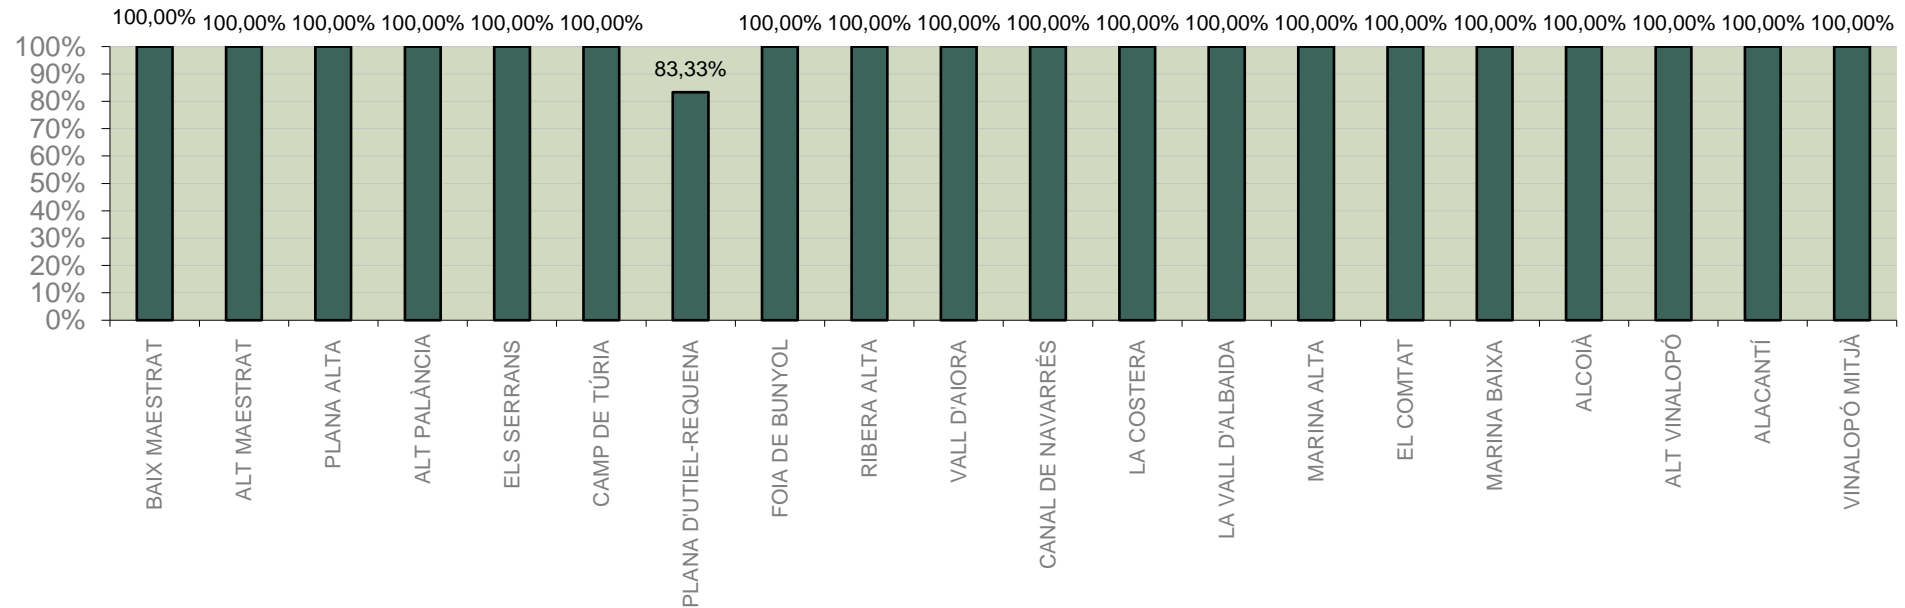

### ALACANT

MARINA ALTA

EL COMTAT

MARINA BAIXA

ALCOIÀ

ALT VINALOPÓ

ALACANTÍ

VINALOPÓ MITJÀ

Setmana 43 Resum per zones

MTD: Mosques/Trampa/Dia

MTD BACTROCERA OLEAE

% TRAMPES REVISADES

Setmana 43 Isomosques. Nivells poblacionals i tendència de la població silvestre

Nivell Poblacional Punts de control *Bactrocera oleae*