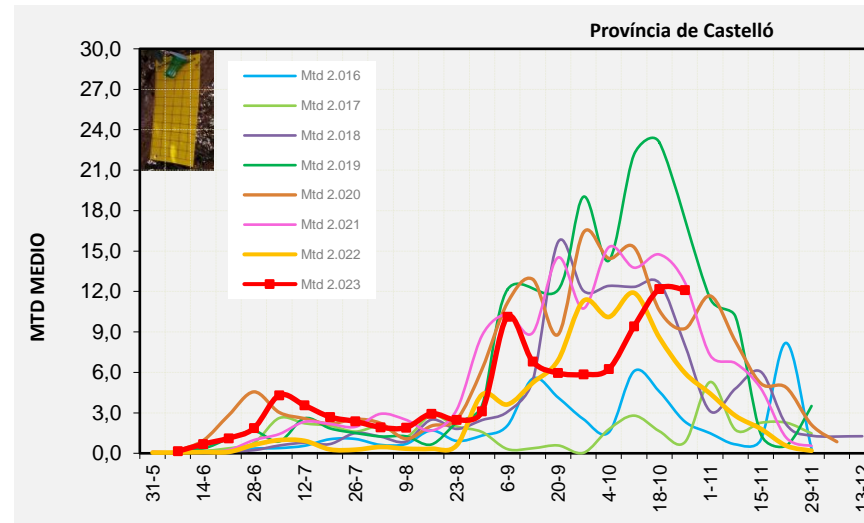

### ALACANT

MARINA ALTA

EL COMTAT

MARINA BAIXA

ALCOIÀ

ALT VINALOPÓ

ALACANTÍ

VINALOPÓ MITJÀ

Setmana 43 Resum per zones

MTD: Mosques/Trampa/Dia

MTD BACTROCERA OLEAE

% TRAMPES REVISADES

Setmana 43 Isomosques. Nivells poblacionals i tendència de la població silvestre

Nivell Poblacional Punts de control *Bactrocera oleae*

2.023

Tendència Punts de control *Bactrocera oleae* 2.023

Setmana 43 Corbes poblacionals províncies

	MTD mitjà		
	Castelló	València	Alacant
2.016	2,35	2,75	2,53
2.017	0,82	3,70	6,17
2.018	8,04	15,59	21,13
2.019			
2.020	9,24	11,79	9,90
2.021	12,68	11,70	13,23
2.022	5,96	9,46	10,77
2.023	12,11	9,20	9,68

% comptat última setmana: 100,00%

MTD: Mosques/Trampa/Dia

% comptat última setmana: 100,00%

% comptat última setmana: 97,50%

Setmana 43 ALT MAESTRAT

Nº Trampes instal·lades: 4  
 % comptat última setmana: 100,00%