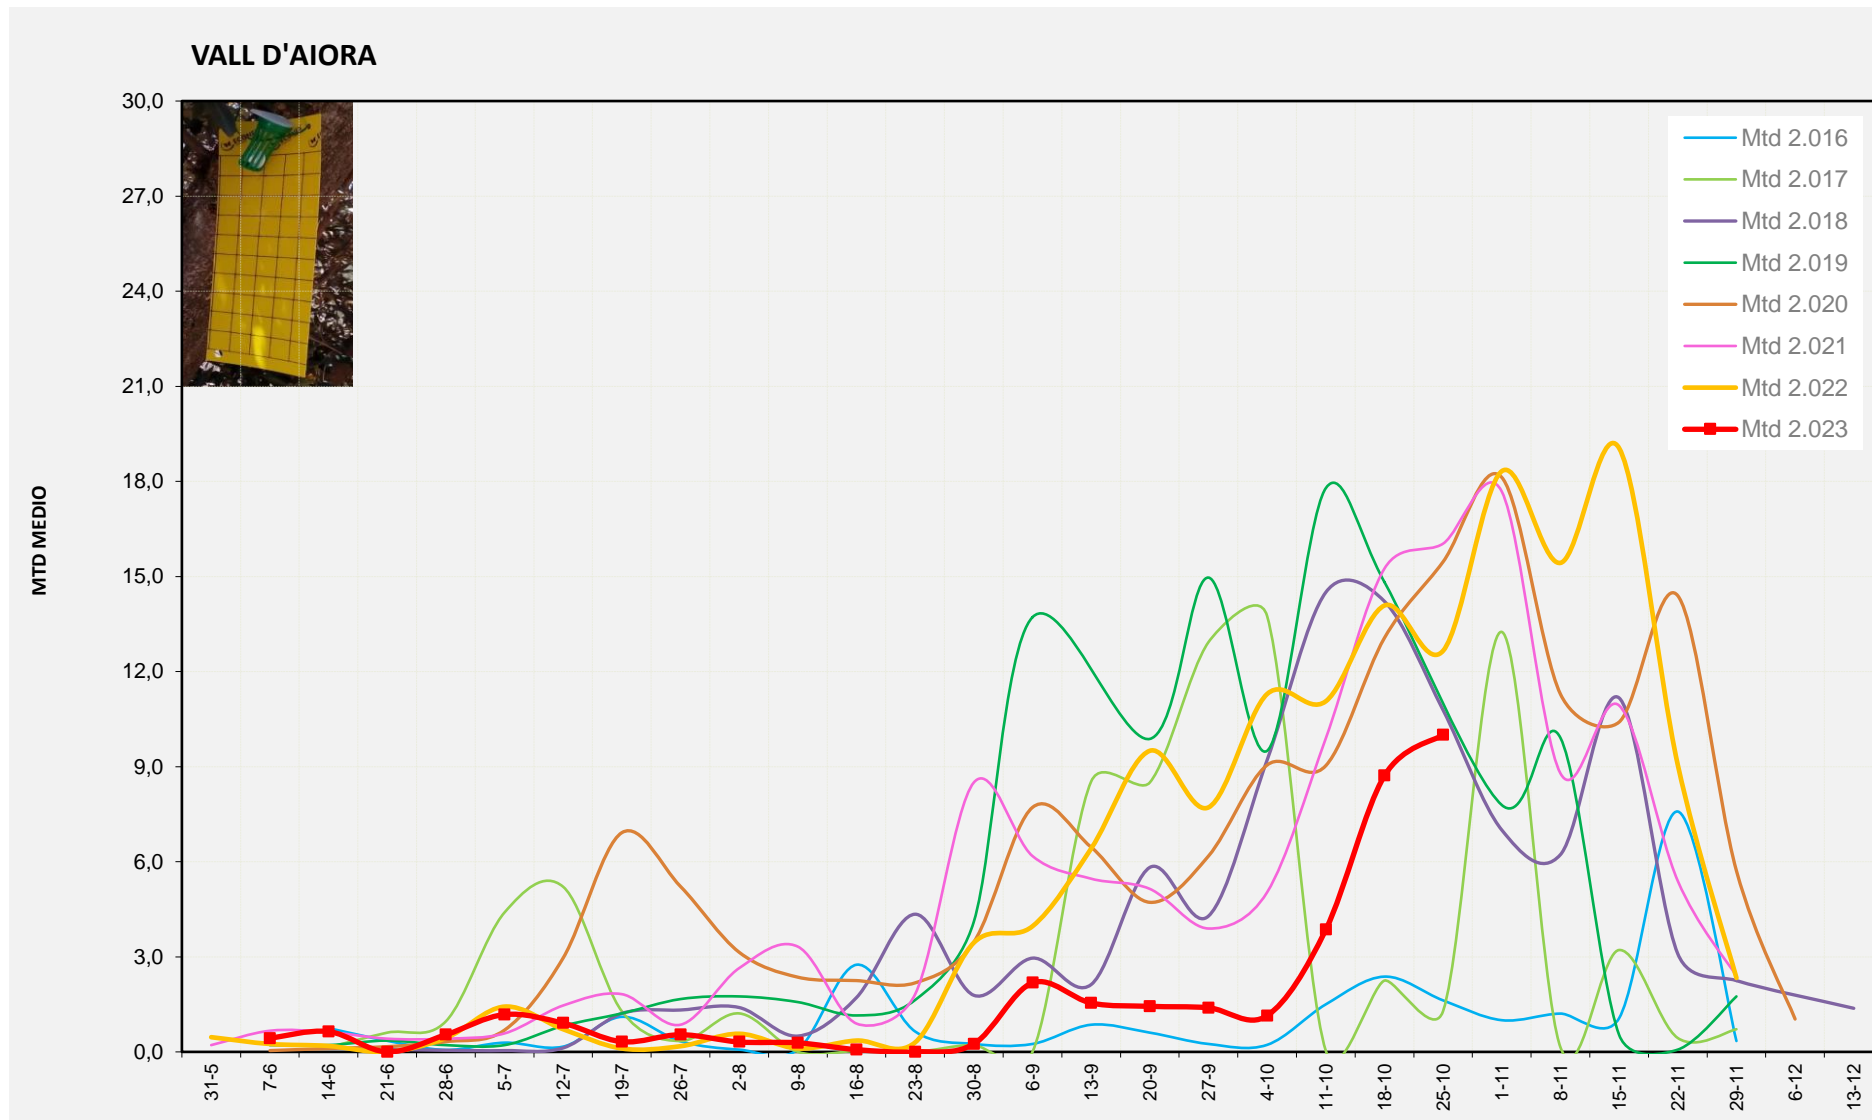

Setmana 43 VALL D'AIORA

Nº Trampes instal·lades: 4
% comptat última setmana: 100,00%

MTD MITJÀ	
2.016	1,63
2.017	1,29
2.018	10,78
2.019	
2.020	15,46
2.021	16,04
2.022	12,66
2.023	10,00

MTD: Mosques/Trampa/Dia