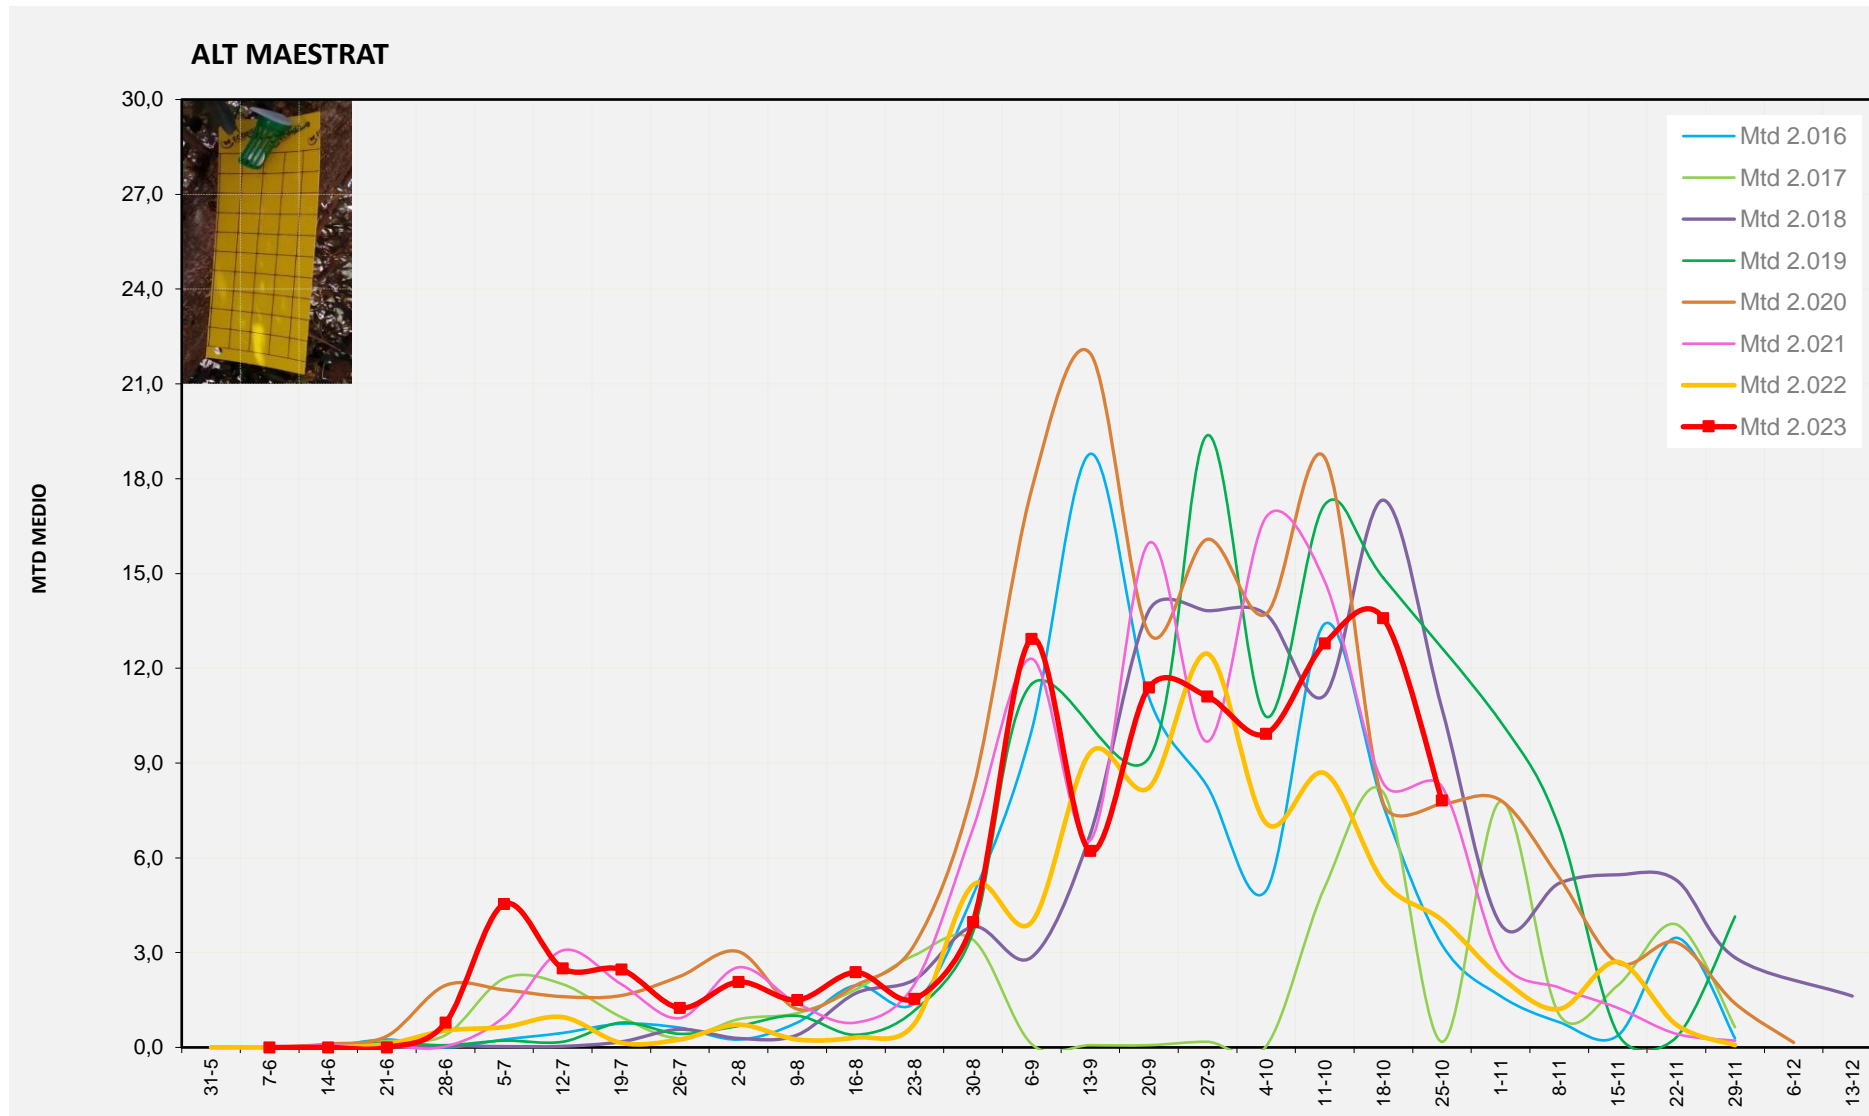

Setmana 43 ALT MAESTRAT

Nº Trampes instal·lades: 4
% comptat última setmana: 100,00%

MTD MITJÀ	
2.016	3,25
2.017	0,18
2.018	10,72
2.019	
2.020	7,71
2.021	8,25
2.022	4,03
2.023	7,81

MTD: Mosques/Trampa/Dia