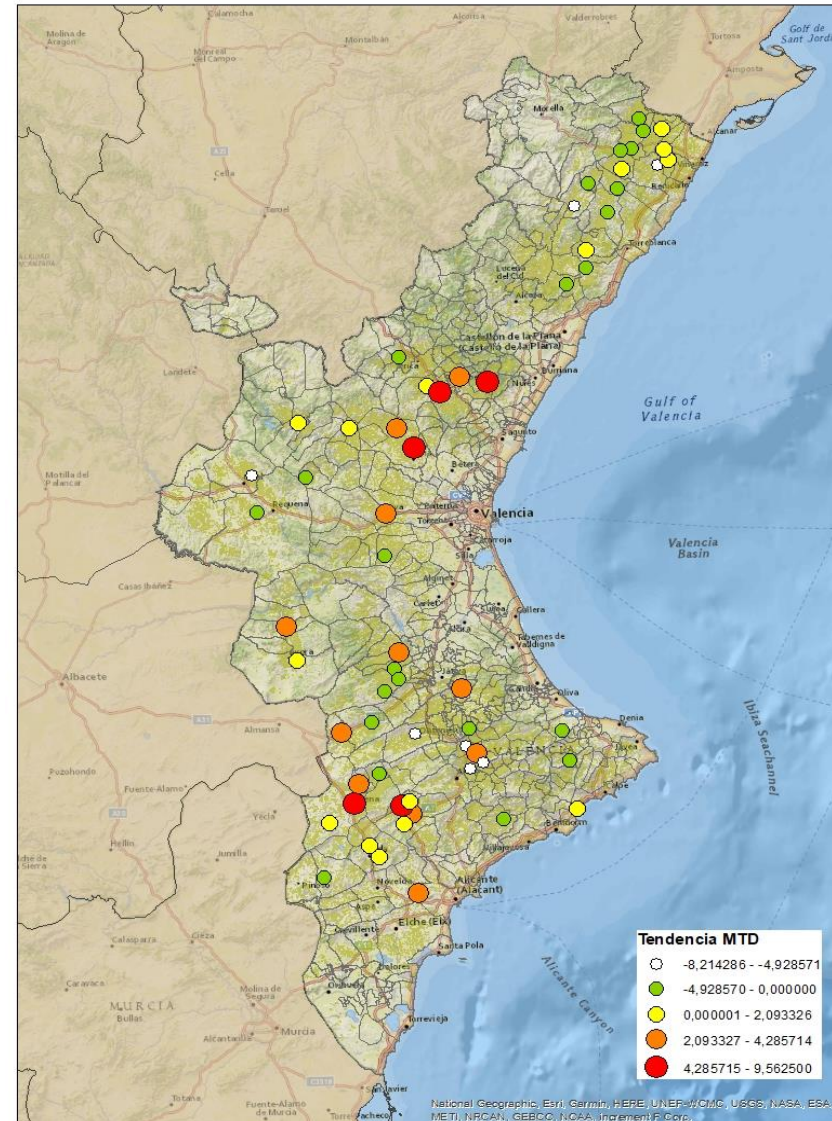

### ALACANT

MARINA ALTA

EL COMTAT

MARINA BAIXA

ALCOIÀ

ALT VINALOPÓ

ALACANTÍ

VINALOPÓ MITJÀ

Setmana 43 Resum per zones

MTD: Mosques/Trampa/Dia

MTD BACTROCERA OLEAE

% TRAMPES REVISADES

Setmana 43 Isomosques. Nivells poblacionals i tendència de la població silvestre

Nivell Poblacional Punts de control *Bactrocera oleae*

2.023

Tendència Punts de control *Bactrocera oleae* 2.023

Setmana 43 Corbes poblacionals províncies

	MTD mitjà		
	Castelló	València	Alacant
2.016	2,35	2,75	2,53
2.017	0,82	3,70	6,17
2.018	8,04	15,59	21,13
2.019			
2.020	9,24	11,79	9,90
2.021	12,68	11,70	13,23
2.022	5,96	9,46	10,77
2.023	12,11	9,20	9,68