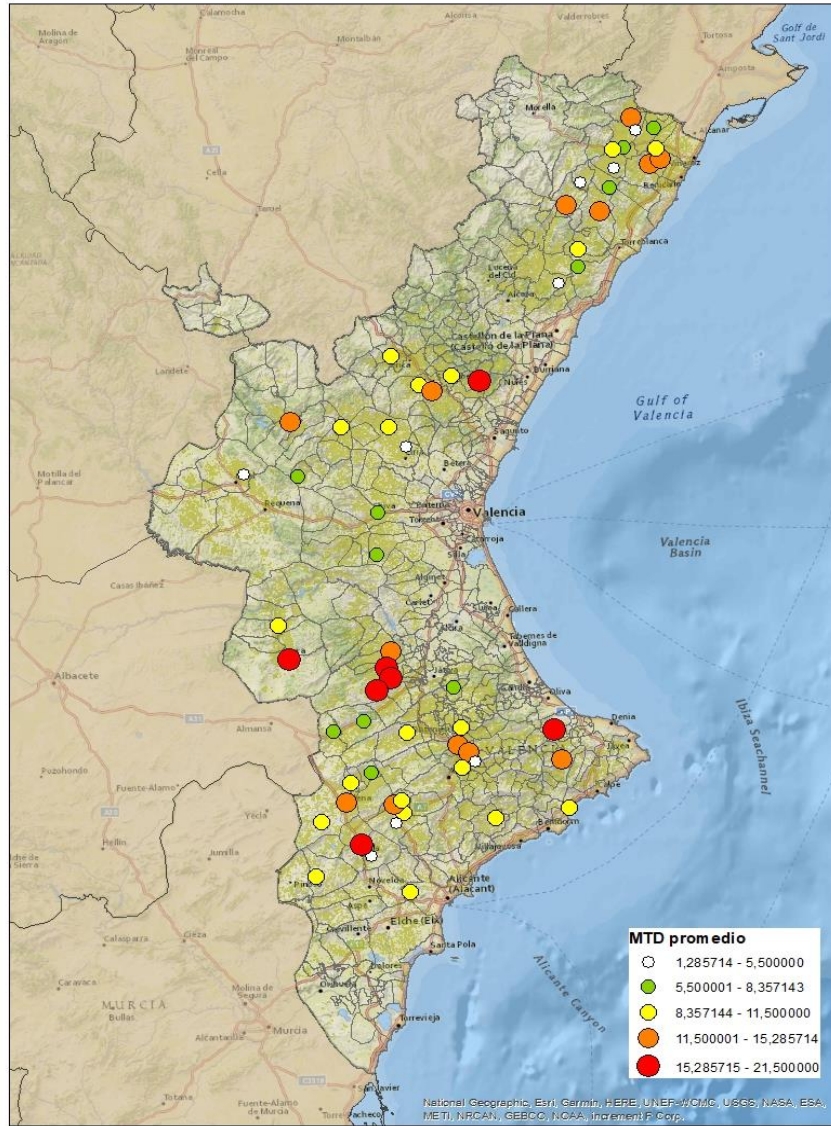

LA VALL D'ALBAIDA

ALACANT

MARINA ALTA

EL COMTAT

MARINA BAIXA

ALCOIÀ

ALT VINALOPÓ

ALACANTÍ

VINALOPÓ MITJÀ

Setmana 44 Resum per zones

MTD: Mosques/Trampa/Dia

MTD BACTROCERA OLEAE

% TRAMPES REVISADES

Setmana 44 Isomosques. Nivells poblacionals i tendència de la població silvestre

Nivell Poblacional Punts de control *Bactrocera oleae*

2.023

Tendència Punts de control *Bactrocera oleae* 2.023

Setmana 44 Corbes poblacionals províncies

	MTD mitjà		
	Castelló	València	Alacant
2.016	1,49	1,85	2,03
2.017	5,29	6,40	1,68
2.018	3,12	9,57	12,05
2.019	11,48	11,71	10,67
2.020	11,68	11,30	11,22
2.021	7,27	10,43	13,03
2.022	4,43	8,98	9,47
2.023	9,61	10,91	10,56