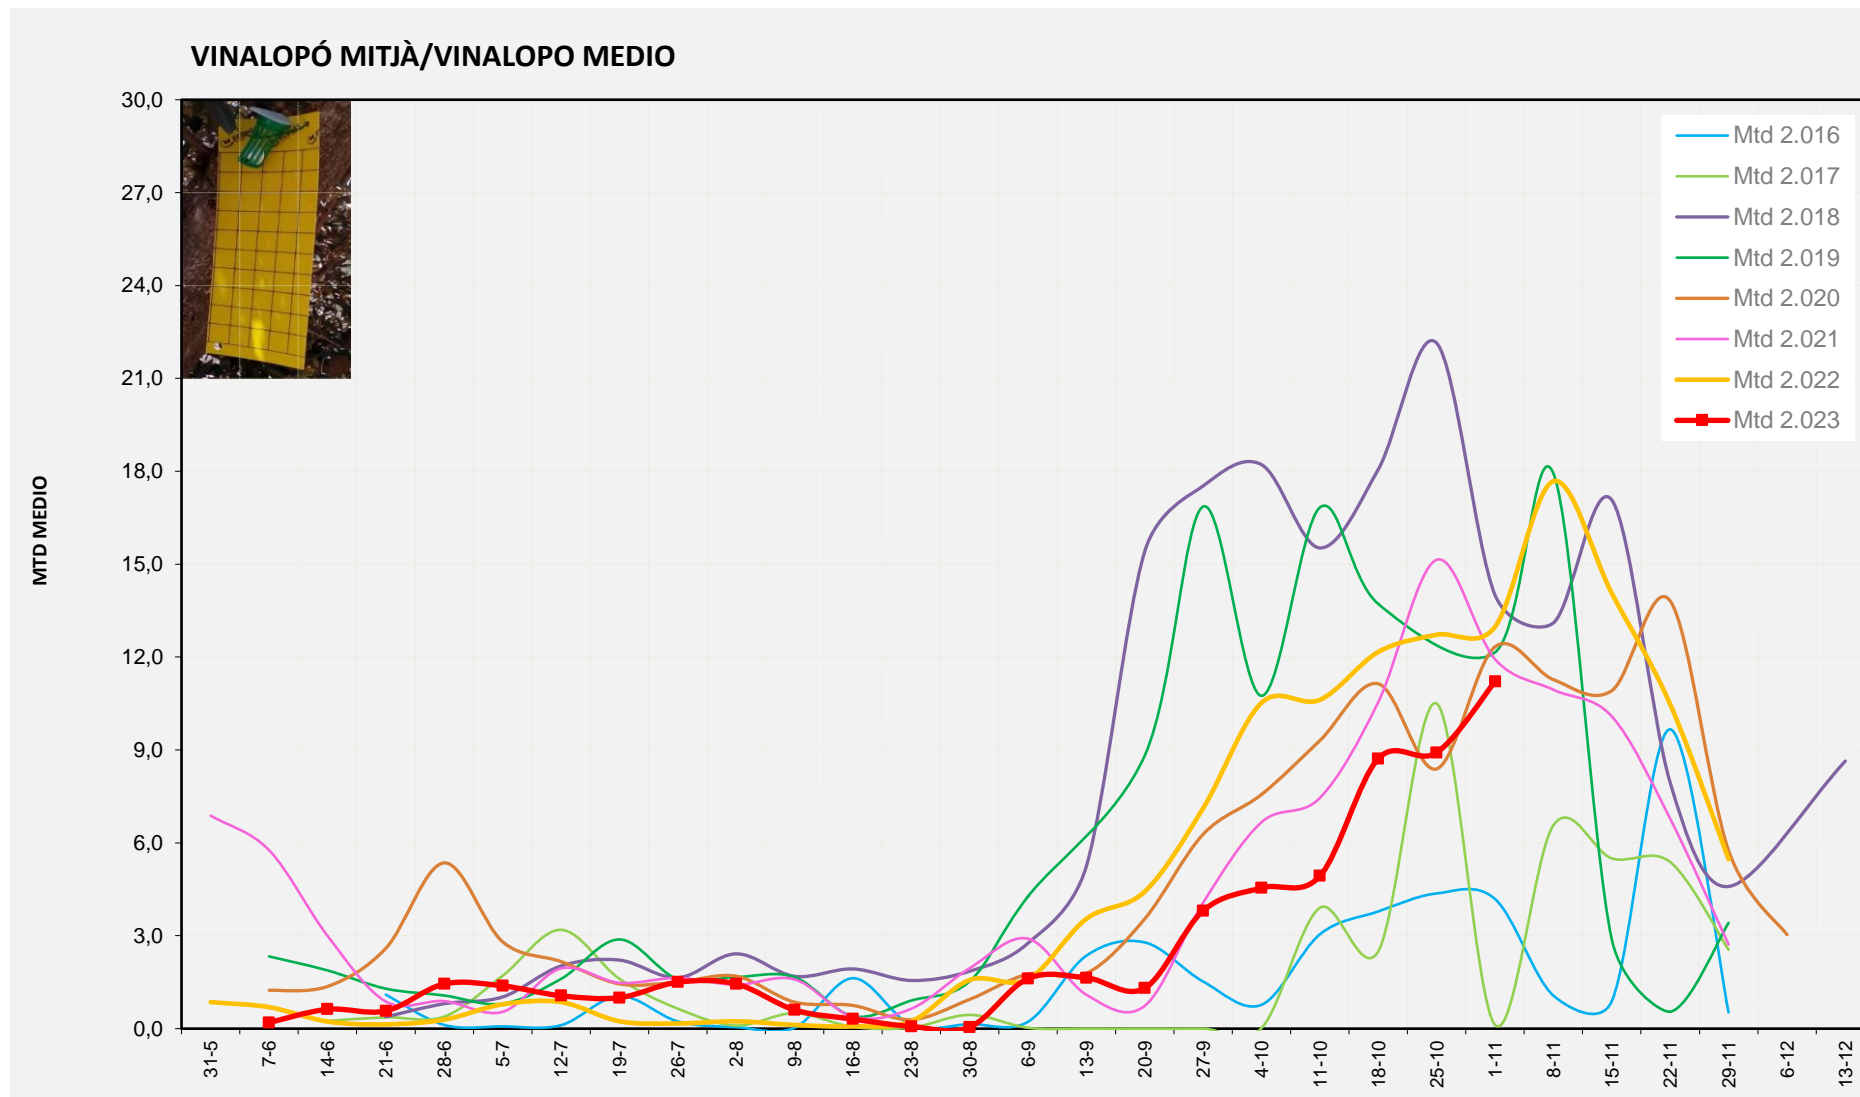

Setmana 44 VINALOPÓ MITJÀ

Nº Trampes instal·lades: 6
% comptat última setmana: 100,00%

MTD MITJÀ	
2.016	4,19
2.017	0,12
2.018	14,00
2.019	12,15
2.020	12,33
2.021	11,93
2.022	12,98
2.023	11,21

MTD: Mosques/Trampa/Dia