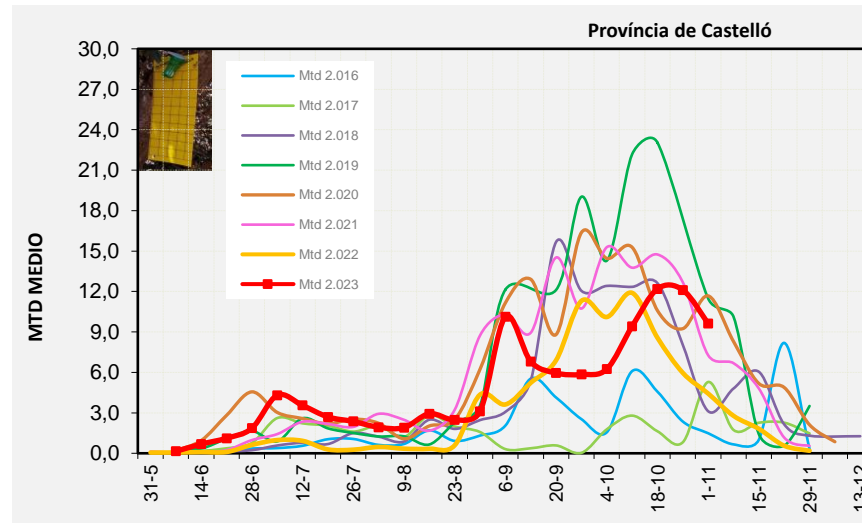

VINALOPÓ MITJÀ

Setmana 44 Resum per zones

MTD: Mosques/Trampa/Dia

MTD BACTROCERA OLEAE

% TRAMPES REVISADES

Setmana 44 Isomosques. Nivells poblacionals i tendència de la població silvestre

Nivell Poblacional Punts de control *Bactrocera oleae*

2.023

Tendència Punts de control *Bactrocera oleae* 2.023

Setmana 44 Corbes poblacionals províncies

	MTD mitjà		
	Castelló	València	Alacant
2.016	1,49	1,85	2,03
2.017	5,29	6,40	1,68
2.018	3,12	9,57	12,05
2.019	11,48	11,71	10,67
2.020	11,68	11,30	11,22
2.021	7,27	10,43	13,03
2.022	4,43	8,98	9,47
2.023	9,61	10,91	10,56

% comptat última setmana: 97,62%

MTD: Mosques/Trampa/Dia

% comptat última setmana: 100,00%

% comptat última setmana: 90,00%

Setmana 44 BAIX MAESTRAT

Nº Trampes instal·lades: 20
 % comptat última setmana: 100,00%