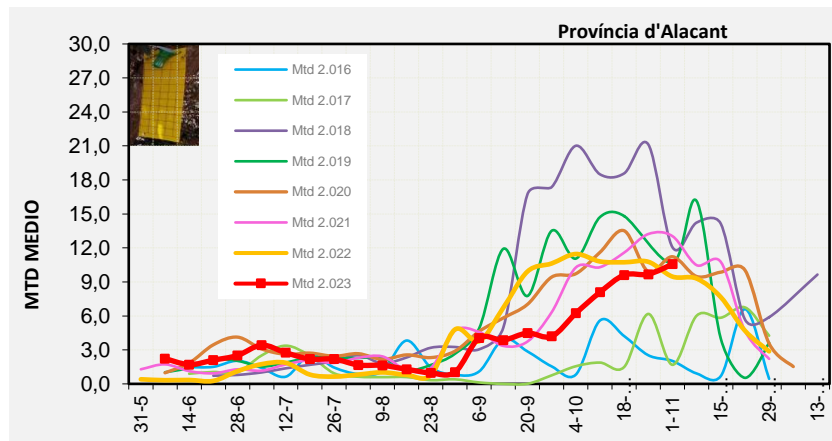

VINALOPÓ MITJÀ

Setmana 44 Resum per zones

MTD: Mosques/Trampa/Dia

MTD BACTROCERA OLEAE

% TRAMPES REVISADES

Setmana 44 Isomosques. Nivells poblacionals i tendència de la població silvestre

Nivell Poblacional Punts de control *Bactrocera oleae*

2.023

Tendència Punts de control *Bactrocera oleae* 2.023

Setmana 44 Corbes poblacionals províncies

	MTD mitjà		
	Castelló	València	Alacant
2.016	1,49	1,85	2,03
2.017	5,29	6,40	1,68
2.018	3,12	9,57	12,05
2.019	11,48	11,71	10,67
2.020	11,68	11,30	11,22
2.021	7,27	10,43	13,03
2.022	4,43	8,98	9,47
2.023	9,61	10,91	10,56

% comptat última setmana: 97,62%

MTD: Mosques/Trampa/Dia

% comptat última setmana: 100,00%

% comptat última setmana: 90,00%

Setmana 44 BAIX MAESTRAT

Nº Trampes instal·lades: 20
 % comptat última setmana: 100,00%