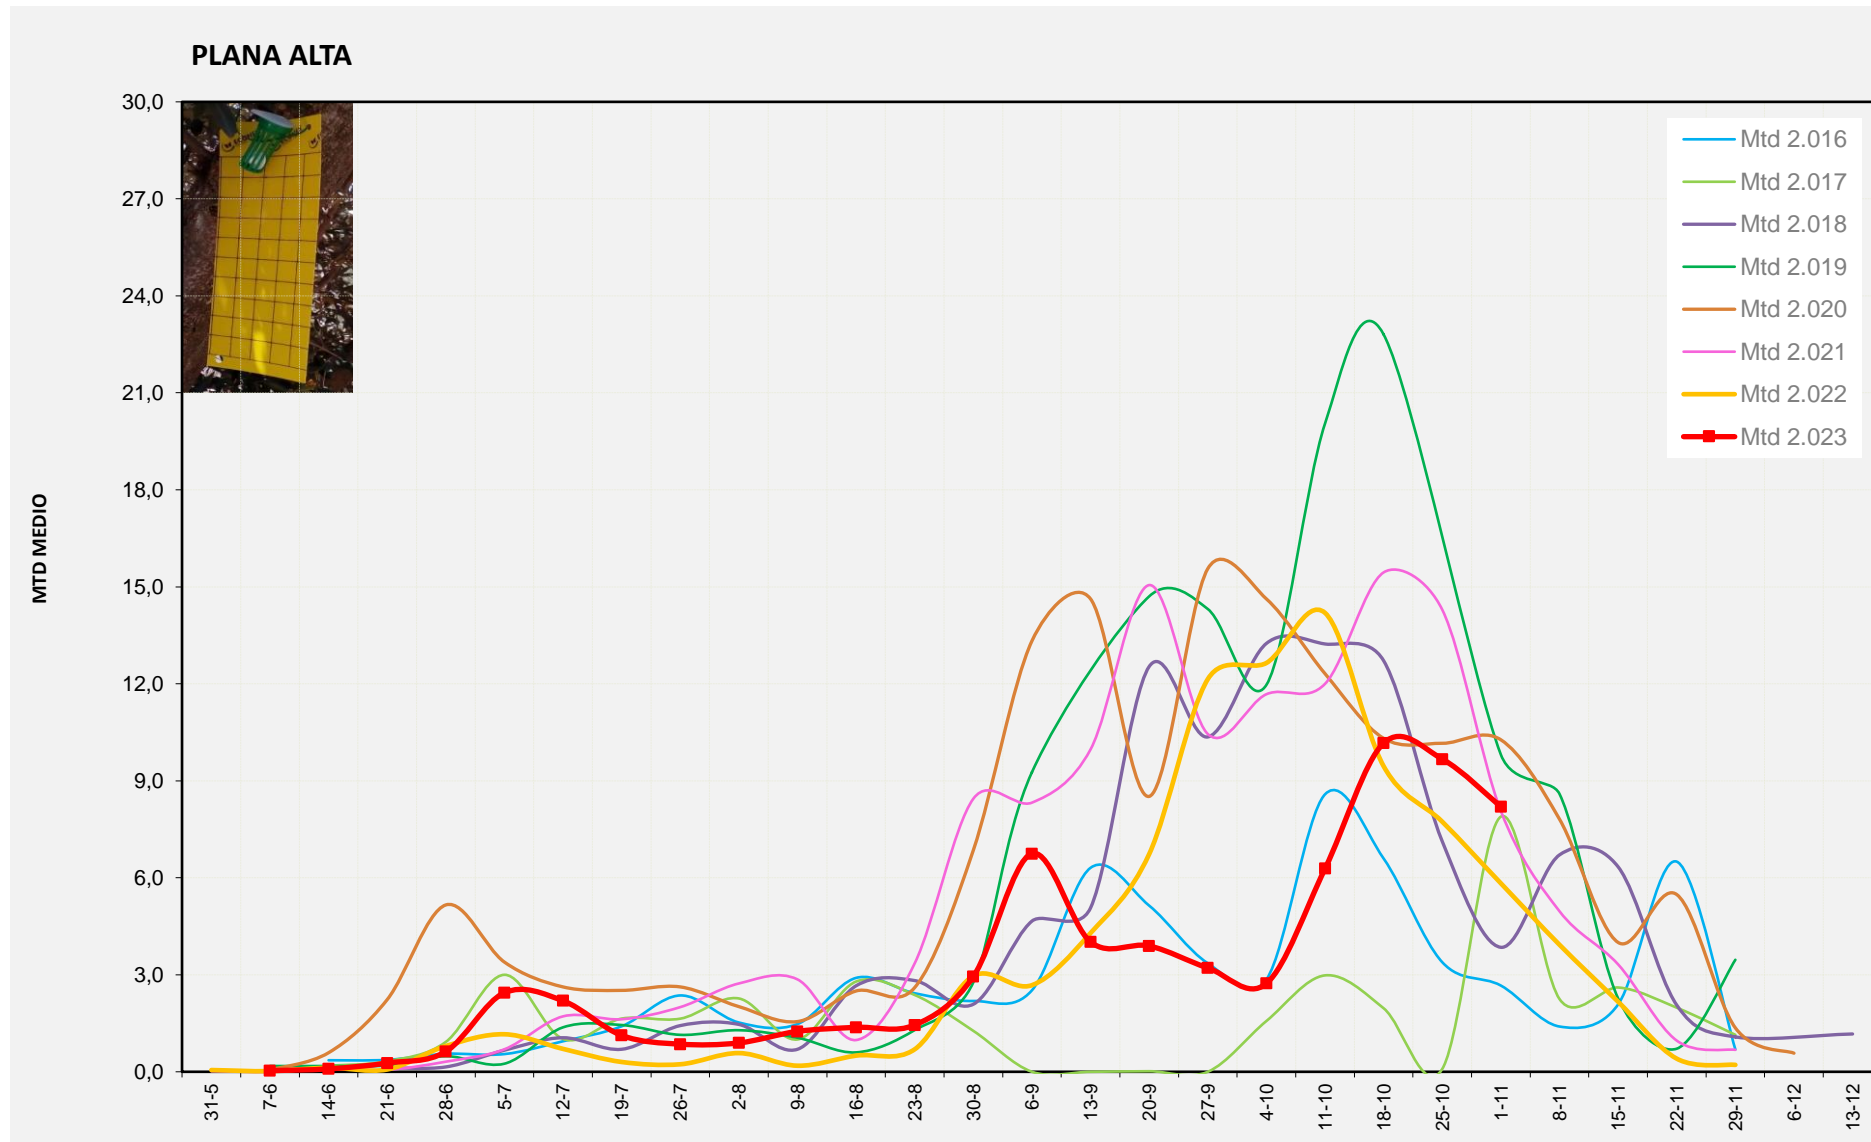

Setmana 44 PLANA ALTA

Nº Trampes instal·lades: 8
% comptat última setmana: 100,00%

MTD MITJÀ	
2.016	2,67
2.017	7,89
2.018	3,85
2.019	9,81
2.020	10,27
2.021	8,06
2.022	5,83
2.023	8,20

MTD: Mosques/Trampa/Dia