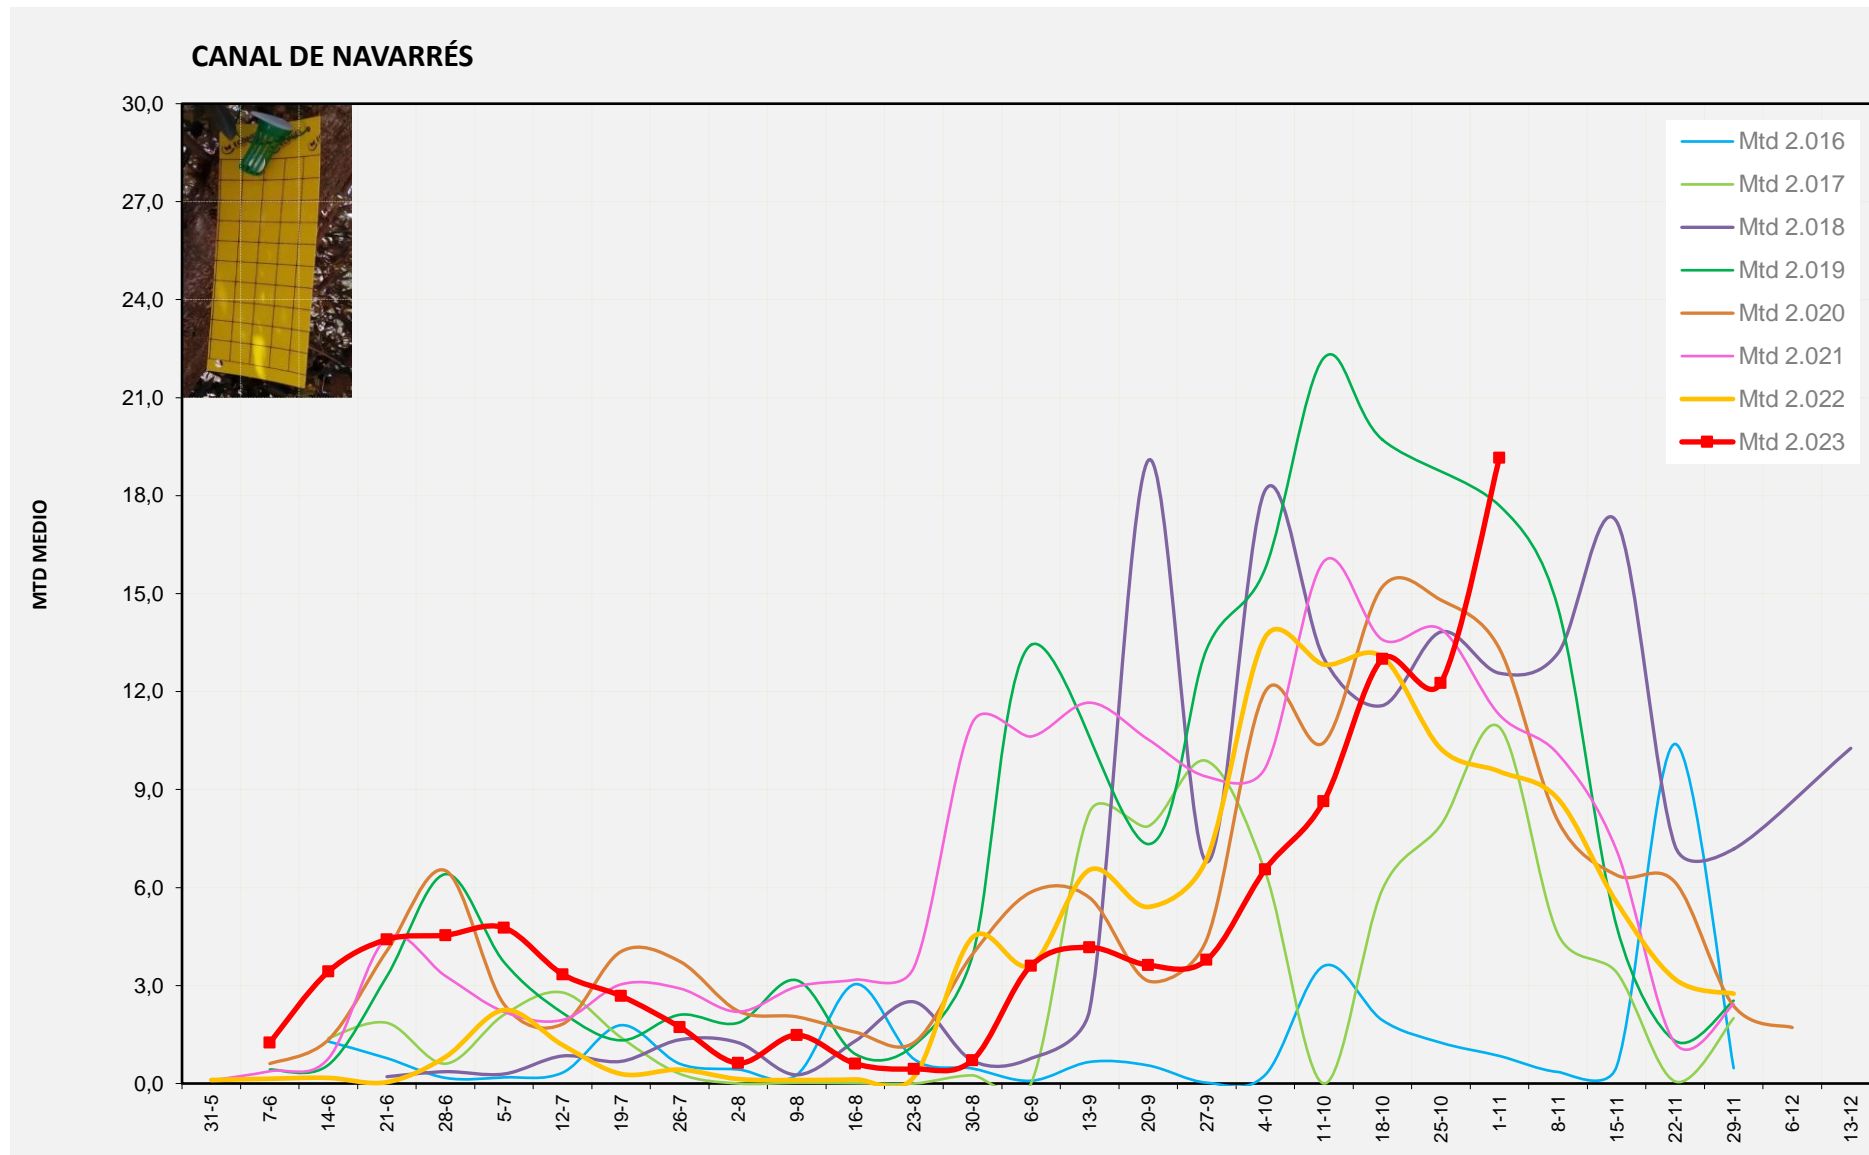

MTD MITJÀ	
2.016	1,00
2.017	13,25
2.018	7,00
2.019	7,79
2.020	18,13
2.021	17,68
2.022	18,32
2.023	12,94

MTD: Mosques/Trampa/Dia

Setmana 44 CANAL DE NAVARRÉS

Nº Trampes instal·lades: 8
 % comptat última setmana: 100,00%

MTD MITJÀ	
2.016	0,84
2.017	10,91
2.018	12,56
2.019	17,69
2.020	13,31
2.021	11,29
2.022	9,55
2.023	19,16

MTD: Mosques/Trampa/Dia

Setmana 44 VALL D'ALBAIDA

Nº Trampes instal·lades: 6
 % comptat última setmana: 100,00%