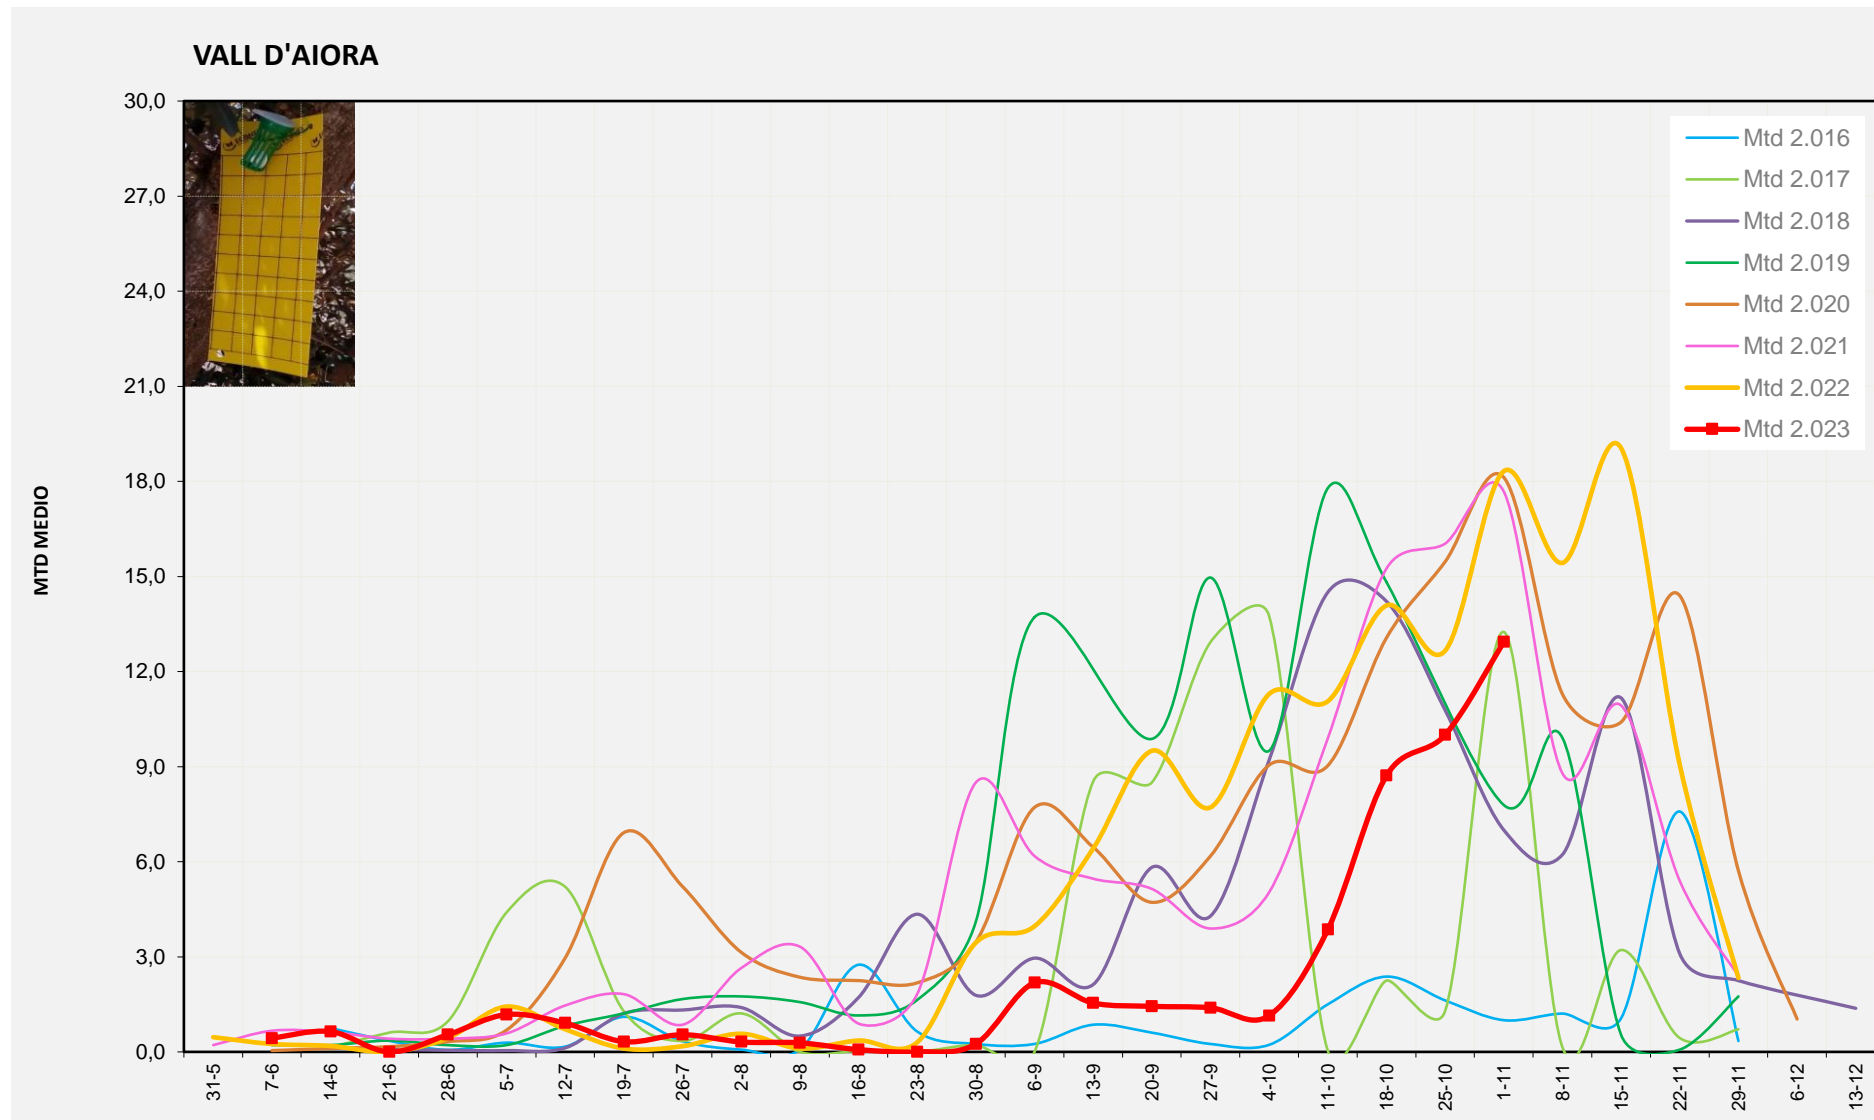

MTD MITJÀ	
2.016	2,39
2.017	4,50
2.018	7,63
2.019	6,27
2.020	13,36
2.021	8,64
2.022	1,29
2.023	7,57

MTD: Mosques/Trampa/Dia

Setmana 44 VALL D'AIORA

Nº Trampes instal·lades: 4
 % comptat última setmana: 100,00%

MTD MITJÀ	
2.016	1,00
2.017	13,25
2.018	7,00
2.019	7,79
2.020	18,13
2.021	17,68
2.022	18,32
2.023	12,94

MTD: Mosques/Trampa/Dia

Setmana 44 CANAL DE NAVARRÉS

Nº Trampes instal·lades: 8
 % comptat última setmana: 100,00%