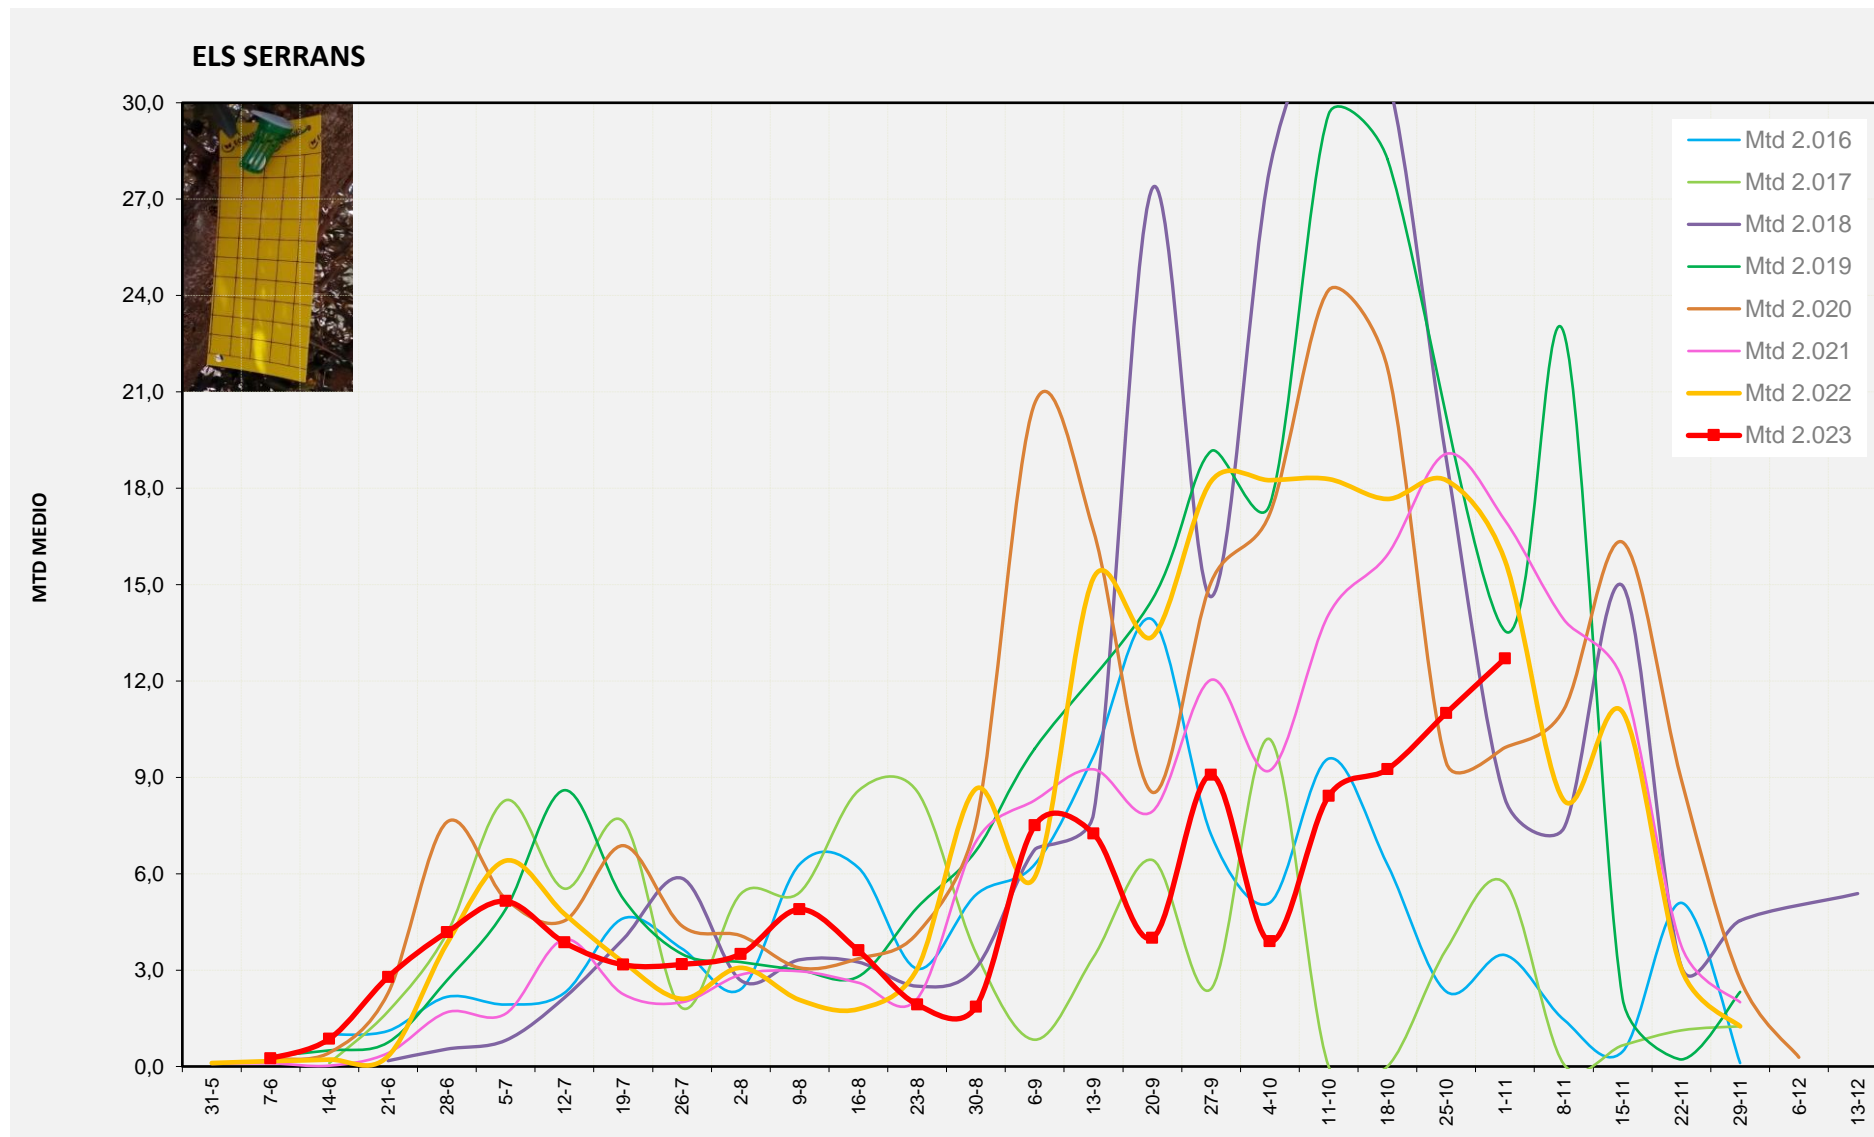

Setmana 44 ELS SERRANS

Nº Trampes instal·lades: 4
% comptat última setmana: 100,00%

MTD MITJÀ	
2.016	3,47
2.017	5,71
2.018	8,33
2.019	13,56
2.020	9,93
2.021	17,00
2.022	15,75
2.023	12,70

MTD: Mosques/Trampa/Dia