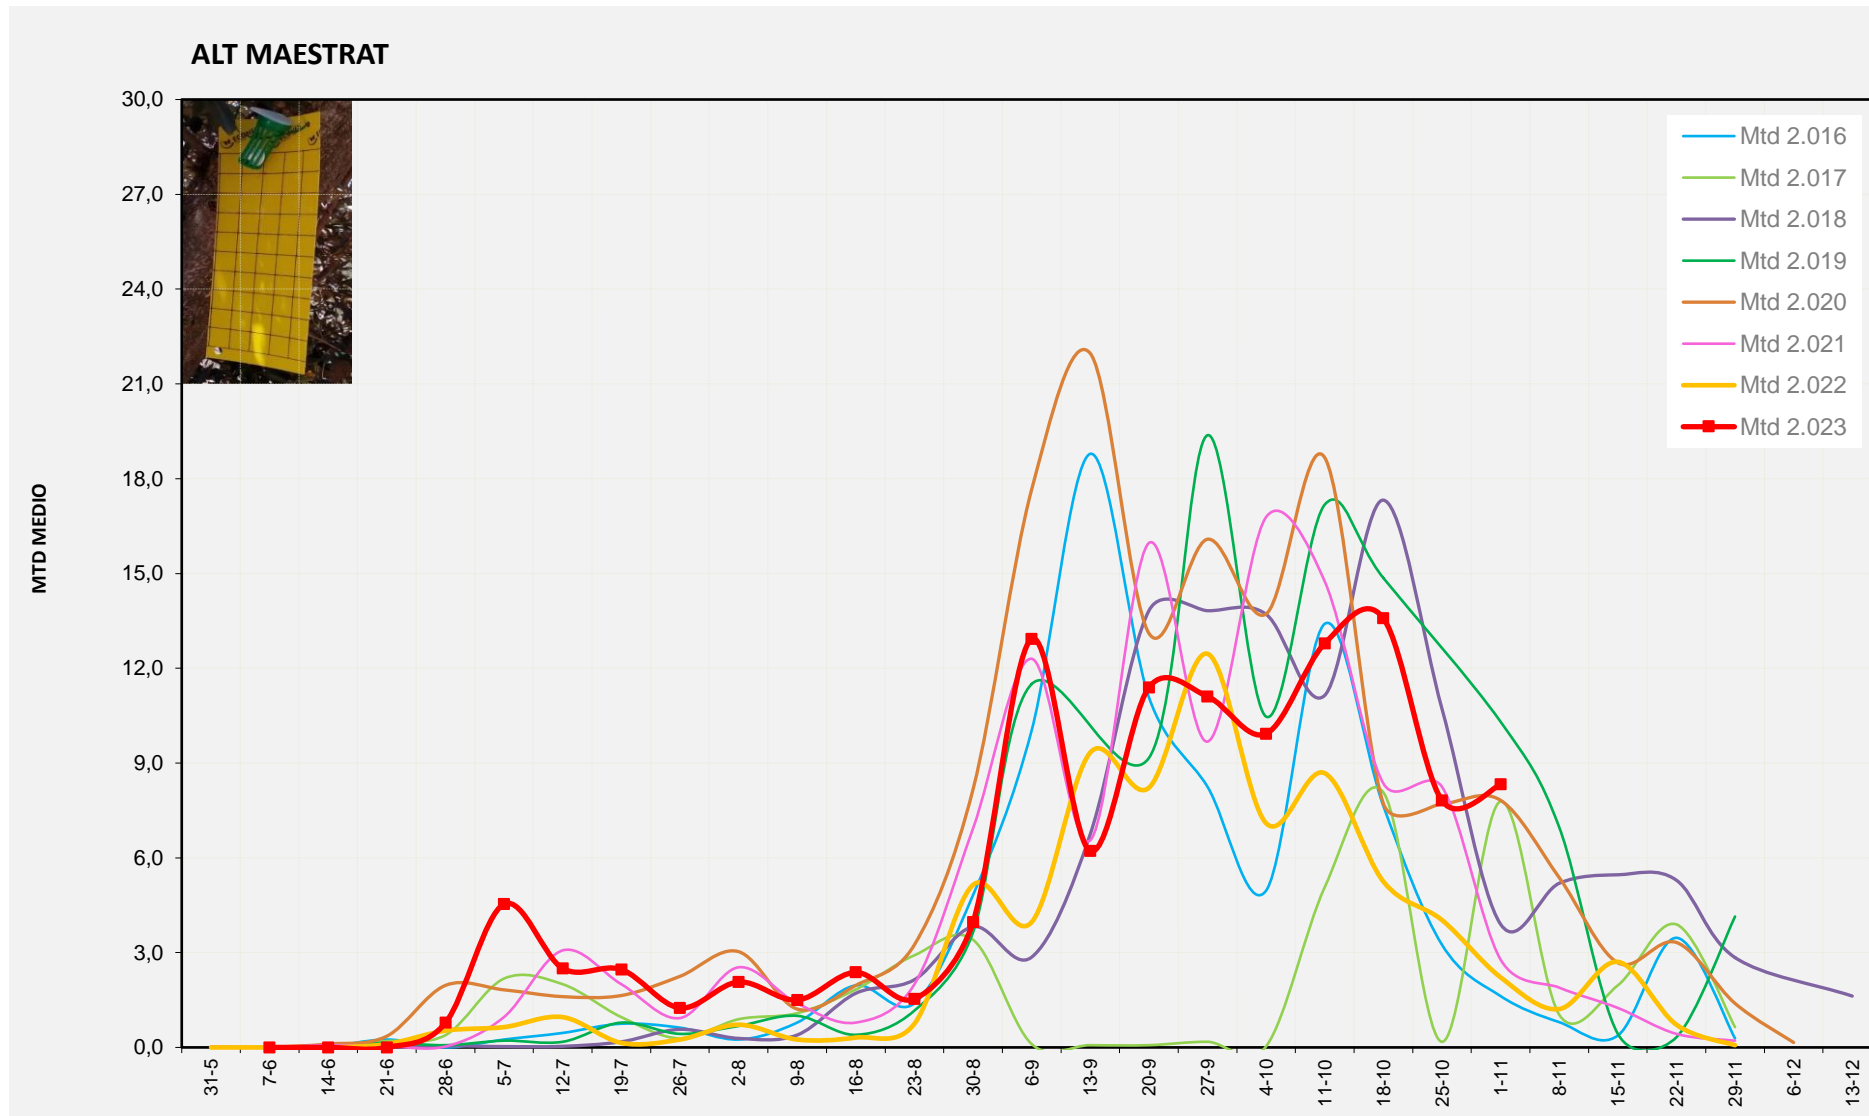

Setmana 44 ALT MAESTRAT

Nº Trampes instal·lades: 4
% comptat última setmana: 75,00%

MTD MITJÀ	
2.016	1,63
2.017	7,79
2.018	3,90
2.019	10,31
2.020	7,82
2.021	2,78
2.022	2,22
2.023	8,32

MTD: Mosques/Trampa/Dia