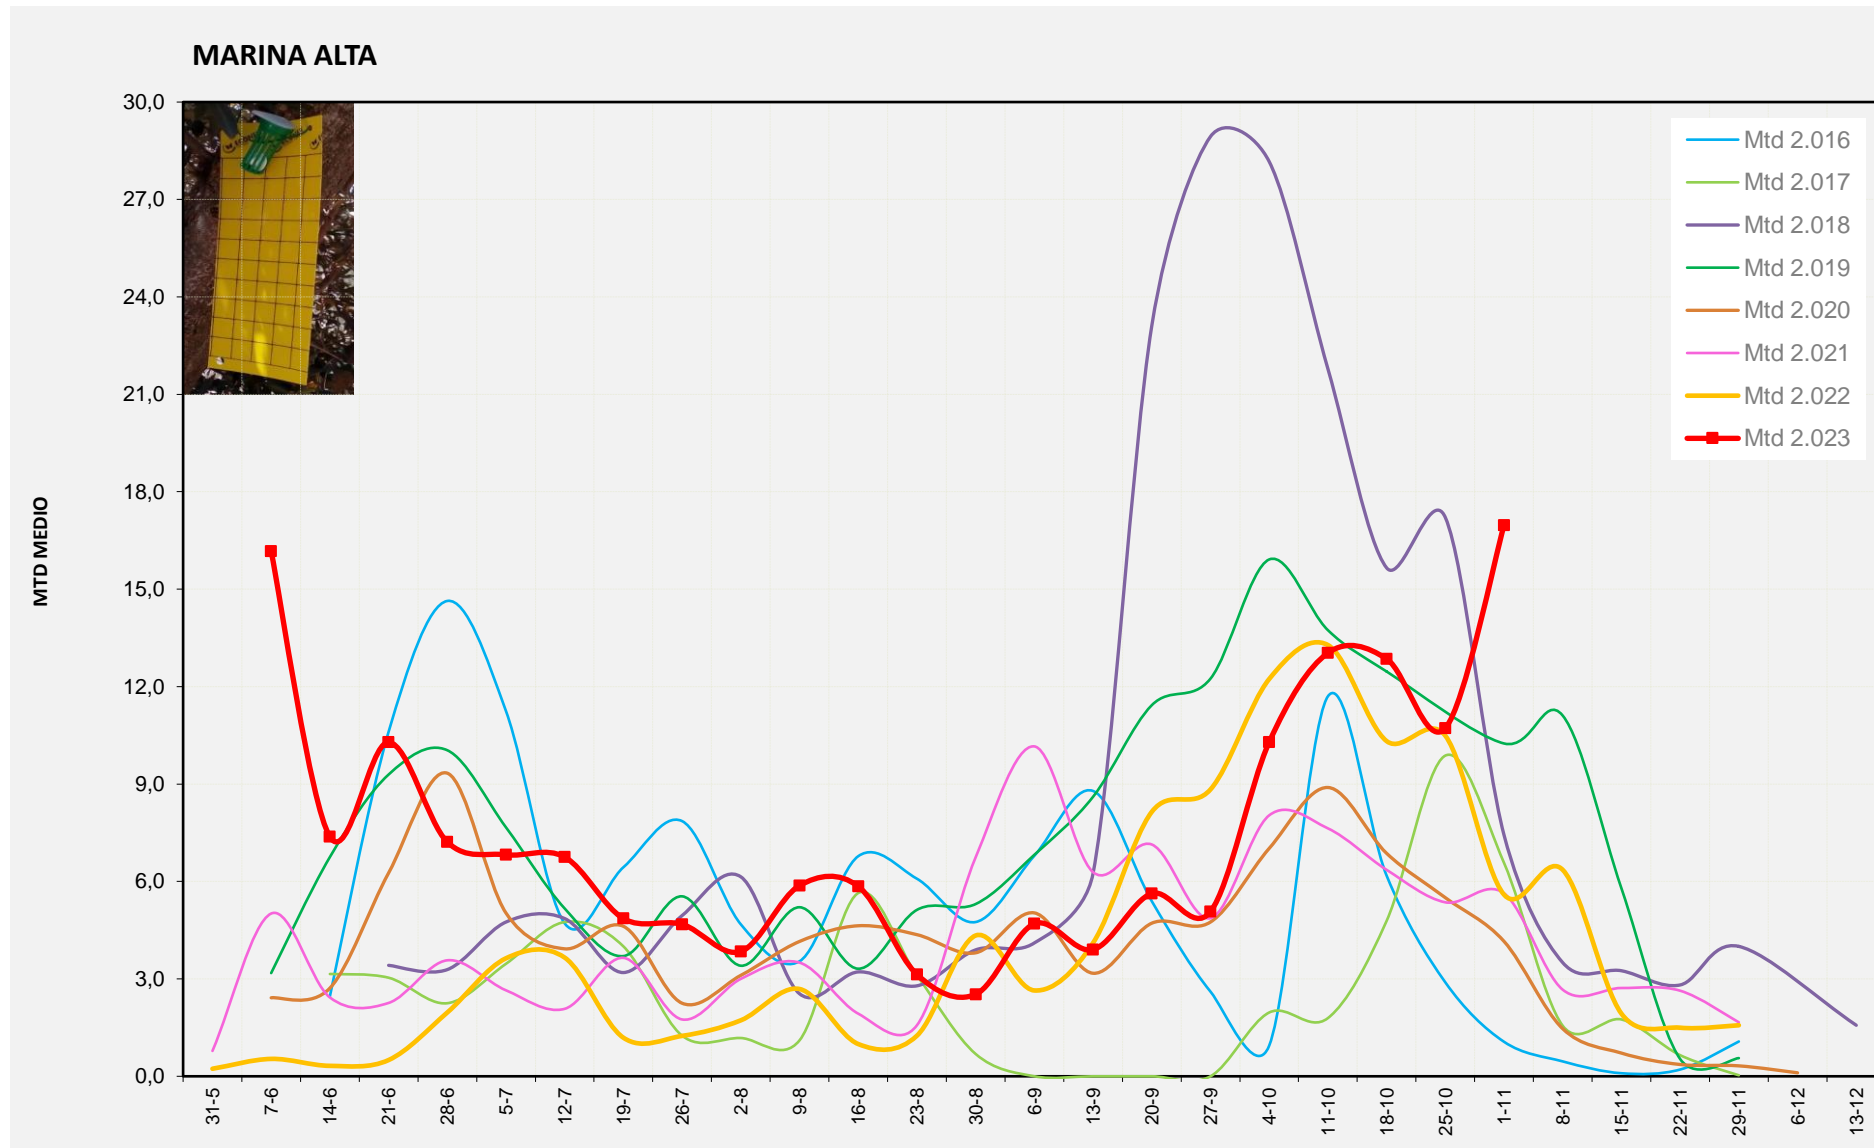

MTD MITJÀ	
2.016	1,82
2.017	3,92
2.018	11,07
2.019	10,04
2.020	9,36
2.021	6,52
2.022	3,80
2.023	8,62

MTD: Mosques/Trampa/Dia

Setmana 44 MARINA ALTA

Nº Trampes instal·lades: 4
 % comptat última setmana: 100,00%

MTD MITJÀ	
2.016	1,06
2.017	6,57
2.018	7,43
2.019	10,25
2.020	4,15
2.021	5,63
2.022	5,59
2.023	16,96

MTD: Mosques/Trampa/Dia

Setmana 44 MARINA BAIXA

Nº Trampes instal·lades: 4
 % comptat última setmana: 100,00%