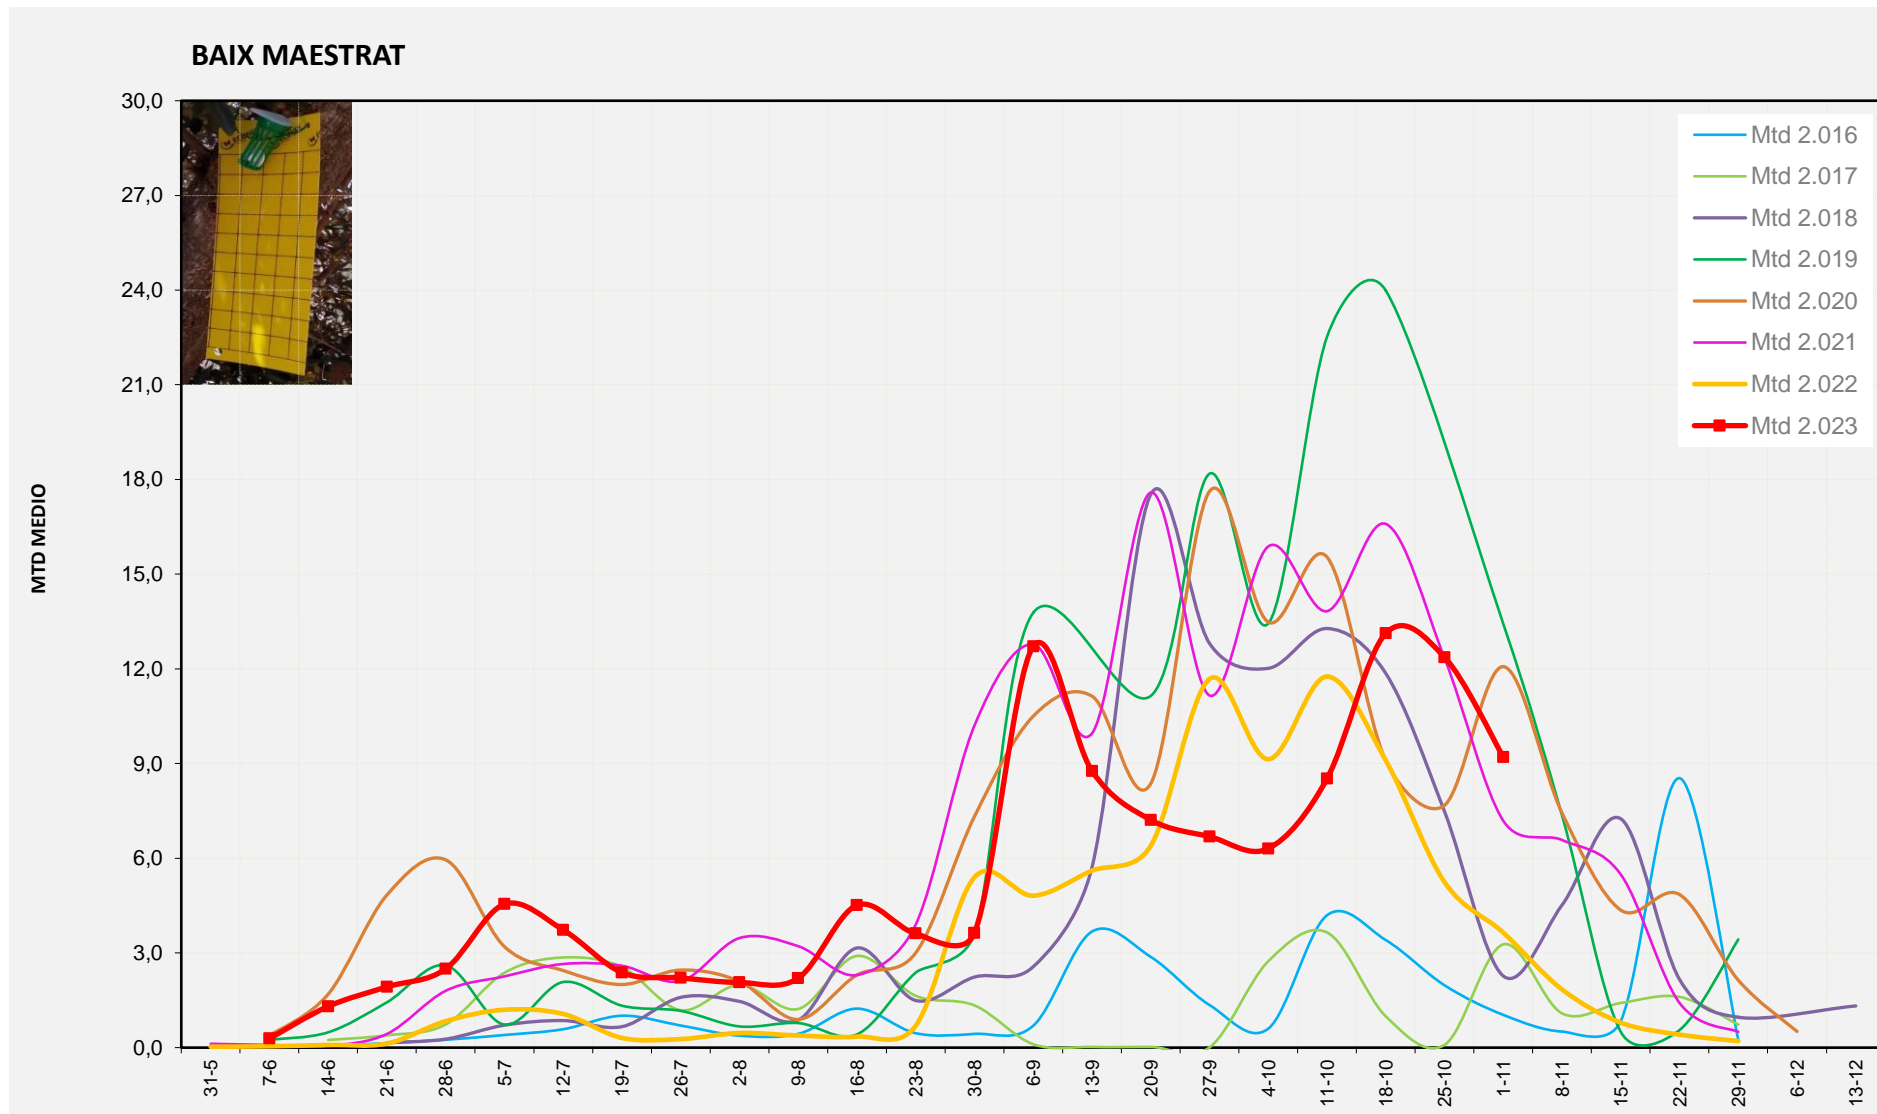

Setmana 44 BAIX MAESTRAT

Nº Trampes instal·lades: 20
% comptat última setmana: 100,00%

MTD MITJÀ	
2.016	1,04
2.017	3,27
2.018	2,27
2.019	13,43
2.020	12,07
2.021	7,19
2.022	3,64
2.023	9,21

MTD: Mosques/Trampa/Dia