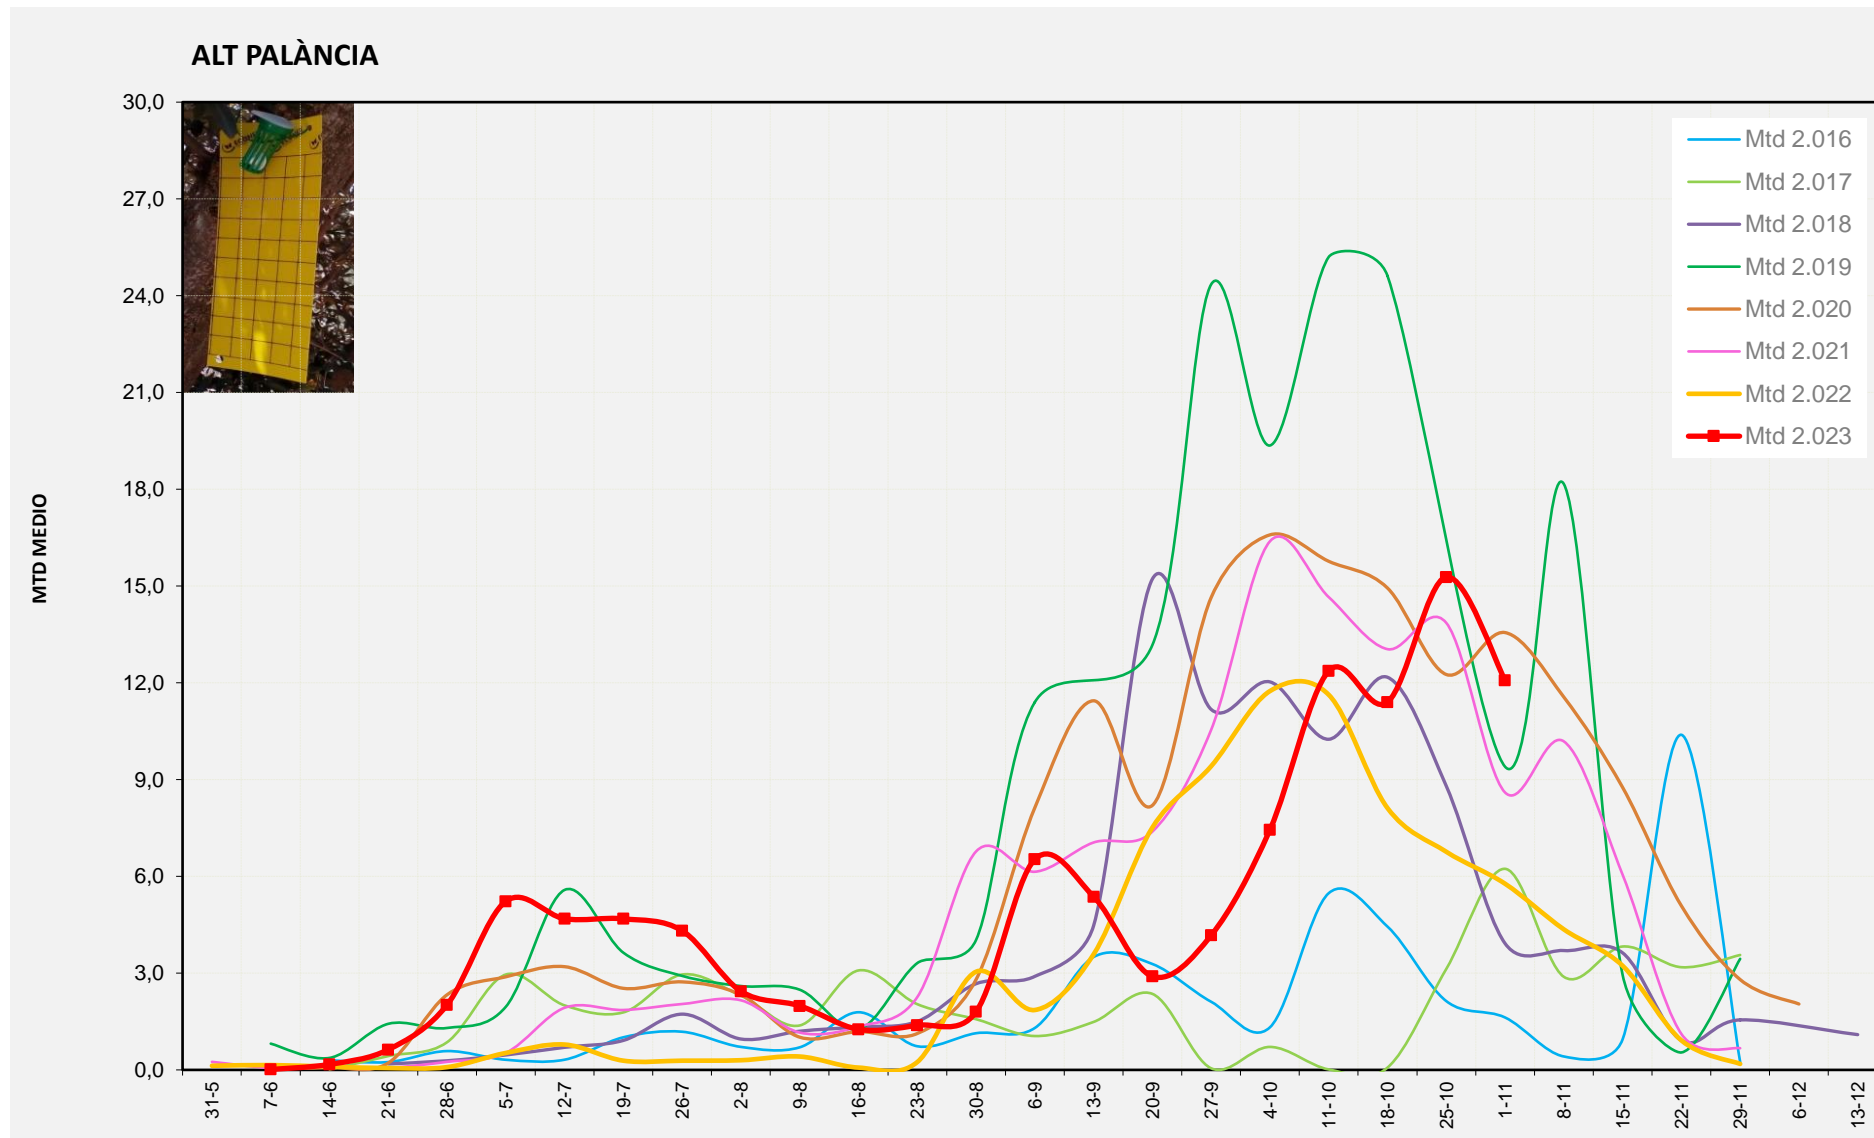

Setmana 44 ALT PALÀNCIA

Nº Trampes instal·lades: 10
% comptat última setmana: 100,00%

MTD MITJÀ	
2.016	1,63
2.017	6,23
2.018	3,92
2.019	9,40
2.020	13,56
2.021	8,60
2.022	5,77
2.023	12,08

MTD: Mosques/Trampa/Dia