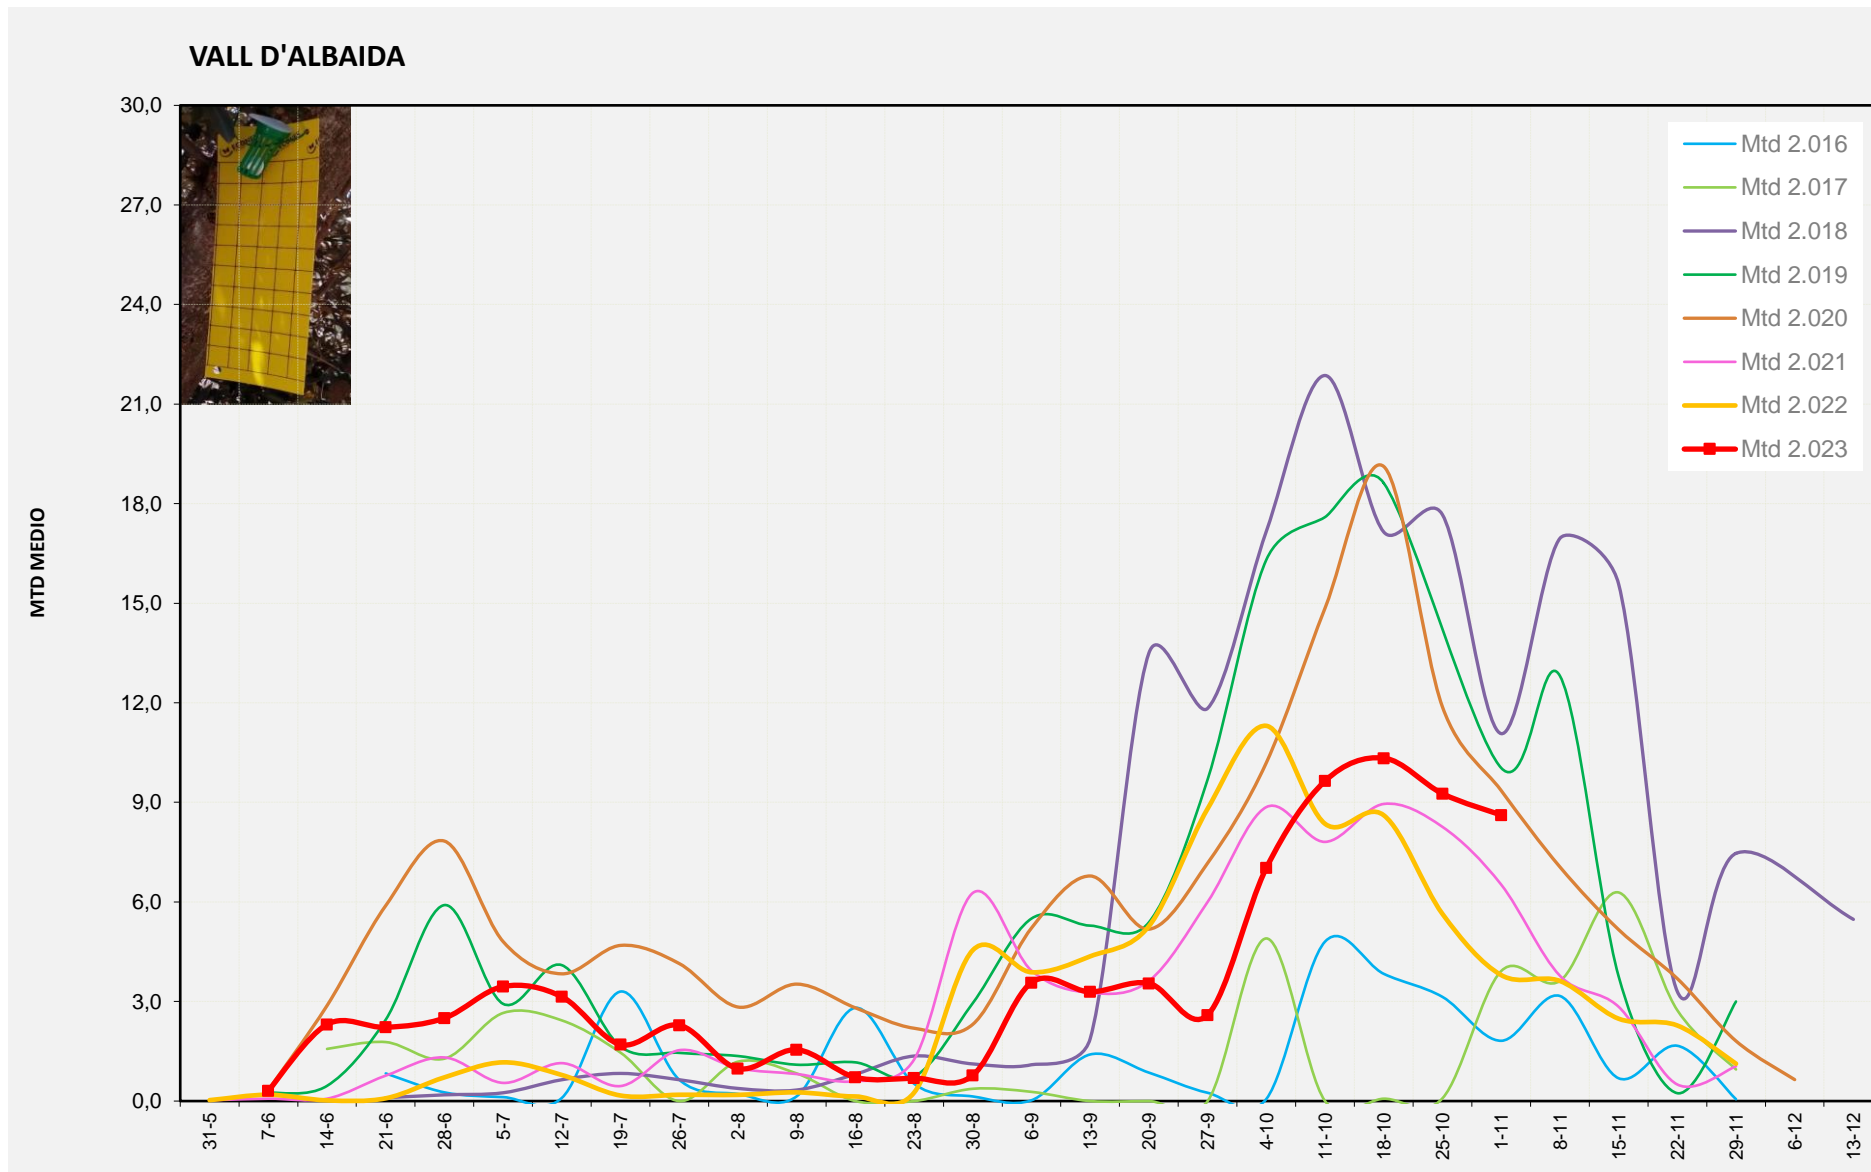

Setmana 44 VALL D'ALBAIDA

Nº Trampes instal·lades: 6
% comptat última setmana: 100,00%

MTD MITJÀ	
2.016	1,82
2.017	3,92
2.018	11,07
2.019	10,04
2.020	9,36
2.021	6,52
2.022	3,80
2.023	8,62

MTD: Mosques/Trampa/Dia