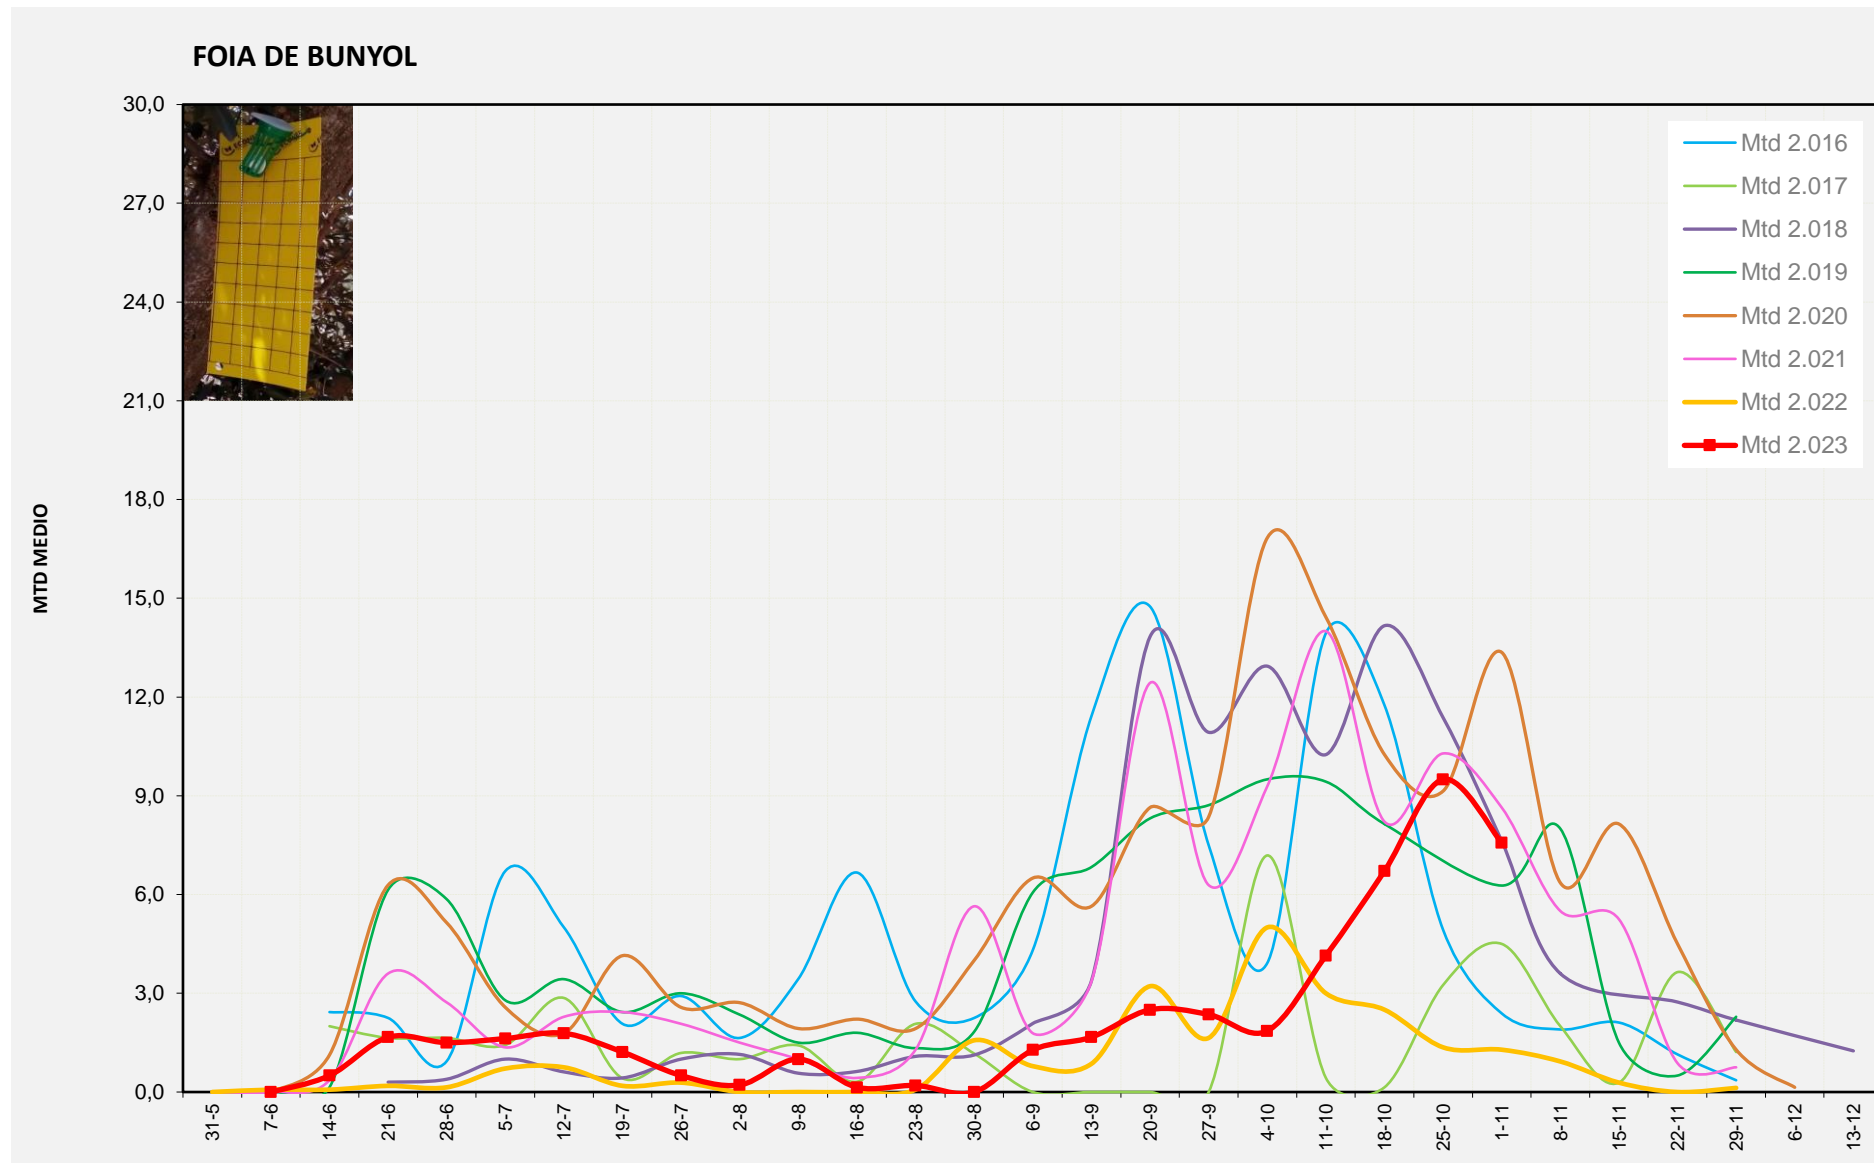

Setmana 44 FOIA DE BUNYOL

Nº Trampes instal·lades: 2
% comptat última setmana: 50,00%

MTD MITJÀ	
2.016	2,39
2.017	4,50
2.018	7,63
2.019	6,27
2.020	13,36
2.021	8,64
2.022	1,29
2.023	7,57

MTD: Mosques/Trampa/Dia