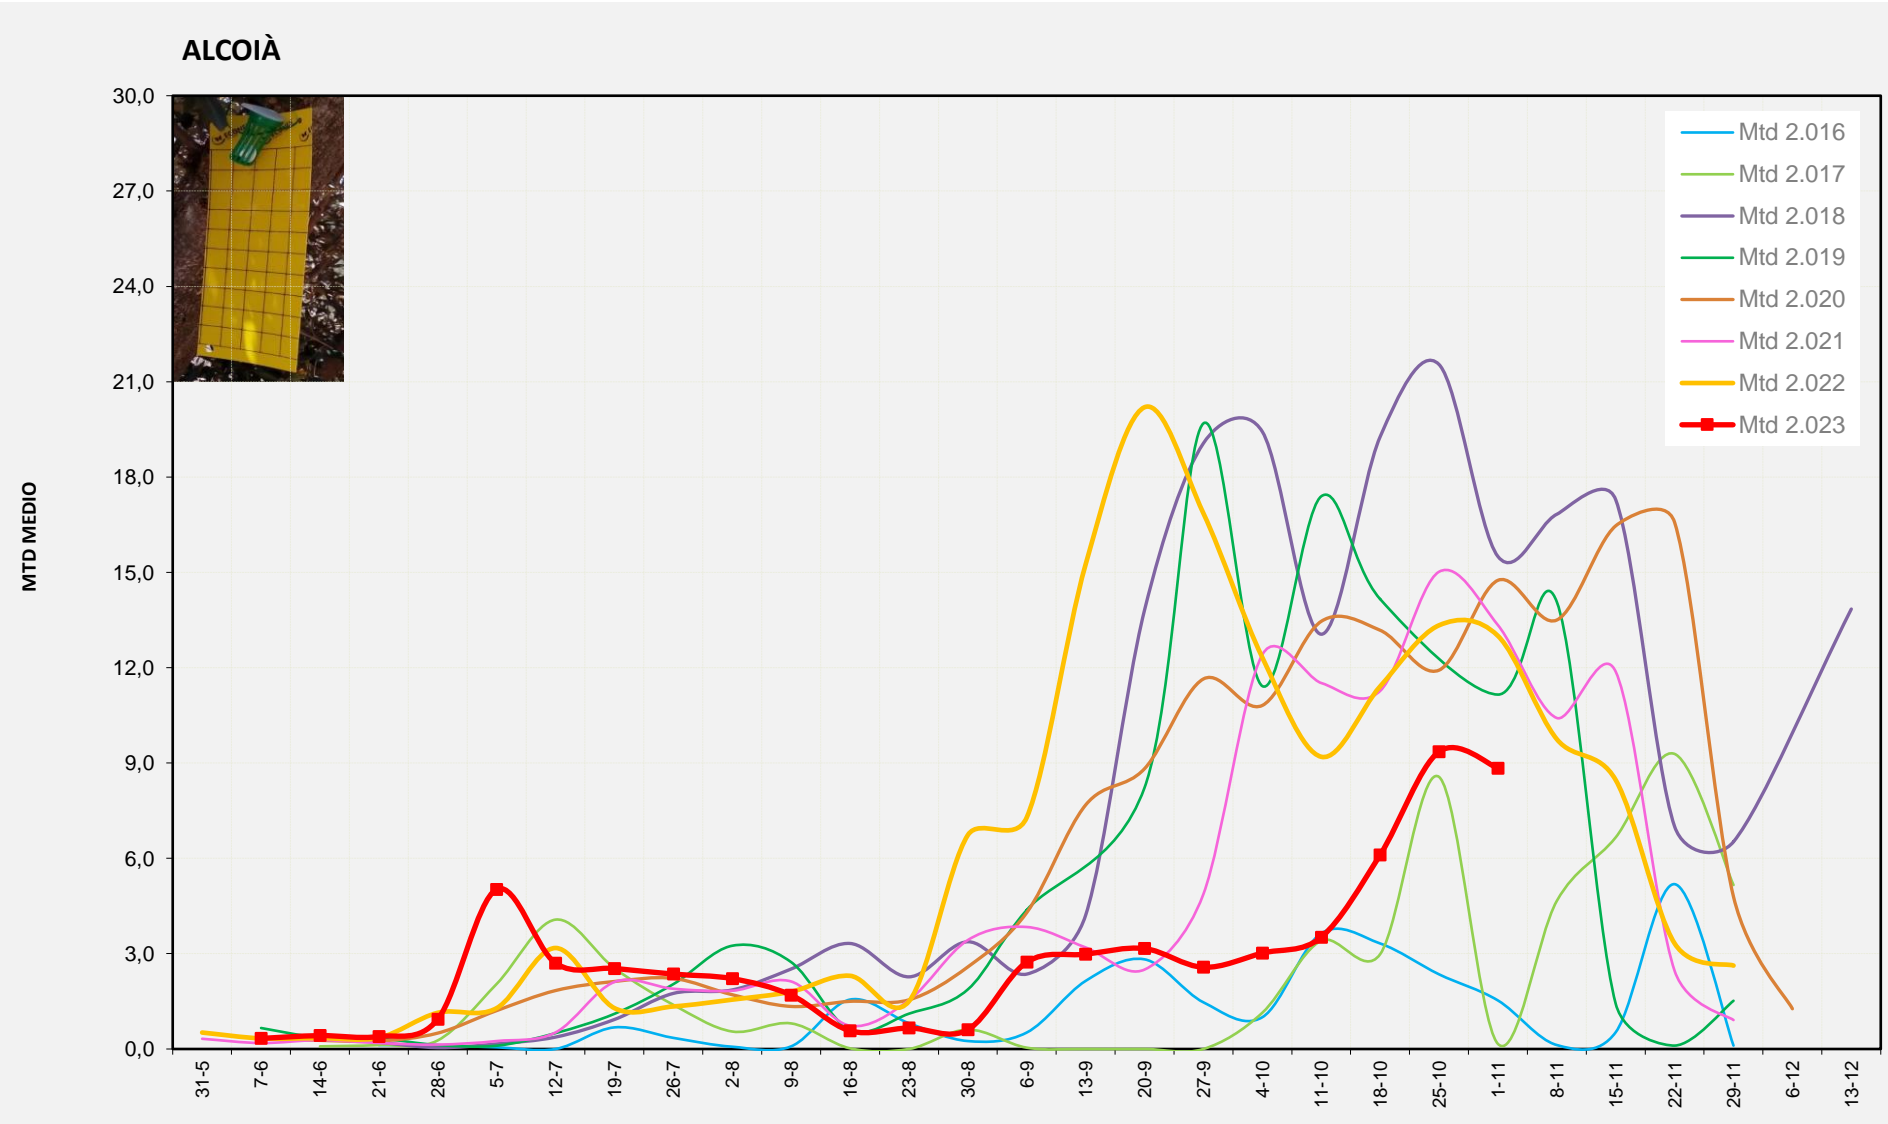

MTD MITJÀ	
2.016	1,47
2.017	0,00
2.018	10,72
2.019	13,12
2.020	13,96
2.021	10,84
2.022	9,00
2.023	9,25

MTD: Mosques/Trampa/Dia

Setmana 44 ALCOIÀ

Nº Trampes instal·lades: 8
% comptat última setmana: 100,00%

MTD MITJÀ	
2.016	1,53
2.017	0,16
2.018	15,50
2.019	11,15
2.020	14,75
2.021	13,34
2.022	13,00
2.023	8,84

MTD: Mosques/Trampa/Dia

Setmana 44 VINALOPÓ MITJÀ

Nº Trampes instal·lades: 6
 % comptat última setmana: 100,00%