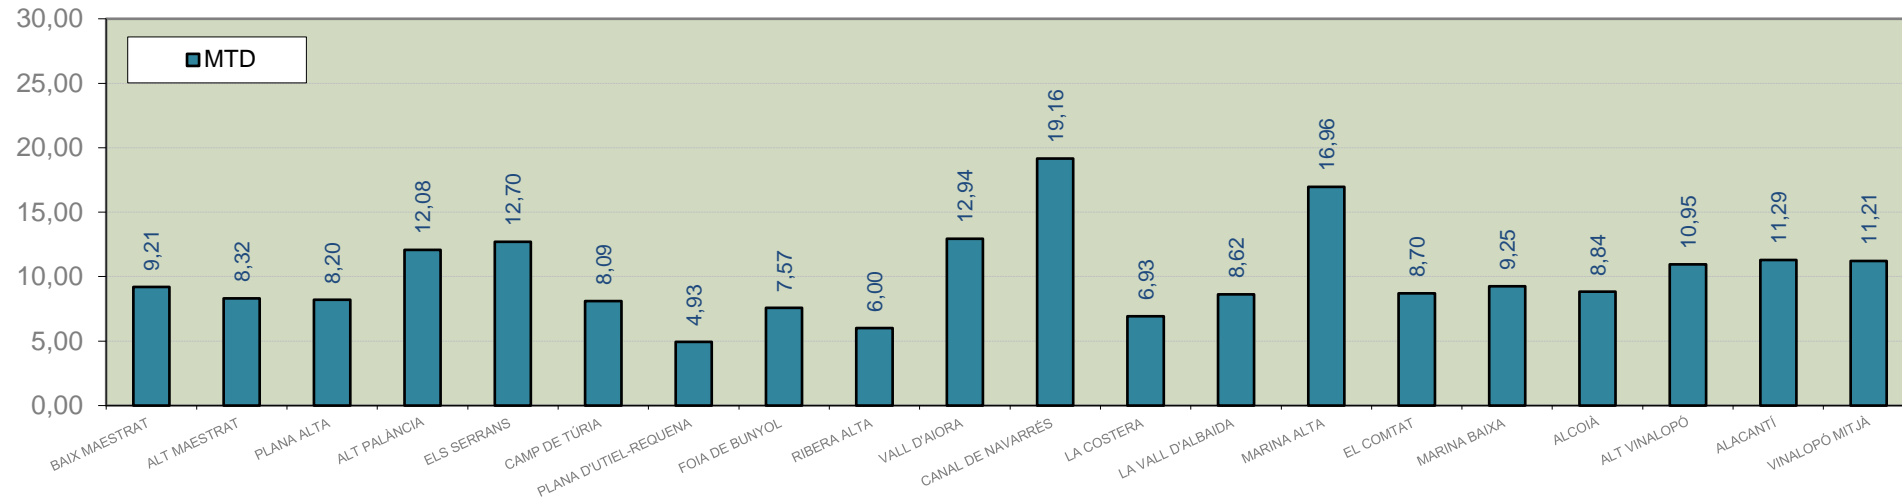

LA VALL D'ALBAIDA

ALACANT

MARINA ALTA

EL COMTAT

MARINA BAIXA

ALCOIÀ

ALT VINALOPÓ

ALACANTÍ

VINALOPÓ MITJÀ

Setmana 44 Resum per zones

MTD: Mosques/Trampa/Dia

MTD BACTROCERA OLEAE

% TRAMPES REVISADES

Setmana 44 Isomosques. Nivells poblacionals i tendència de la població silvestre

Nivell Poblacional Punts de control *Bactrocera oleae*

2.023

Tendència Punts de control *Bactrocera oleae* 2.023

Setmana 44 Corbes poblacionals províncies

	MTD mitjà		
	Castelló	València	Alacant
2.016	1,49	1,85	2,03
2.017	5,29	6,40	1,68
2.018	3,12	9,57	12,05
2.019	11,48	11,71	10,67
2.020	11,68	11,30	11,22
2.021	7,27	10,43	13,03
2.022	4,43	8,98	9,47
2.023	9,61	10,91	10,56