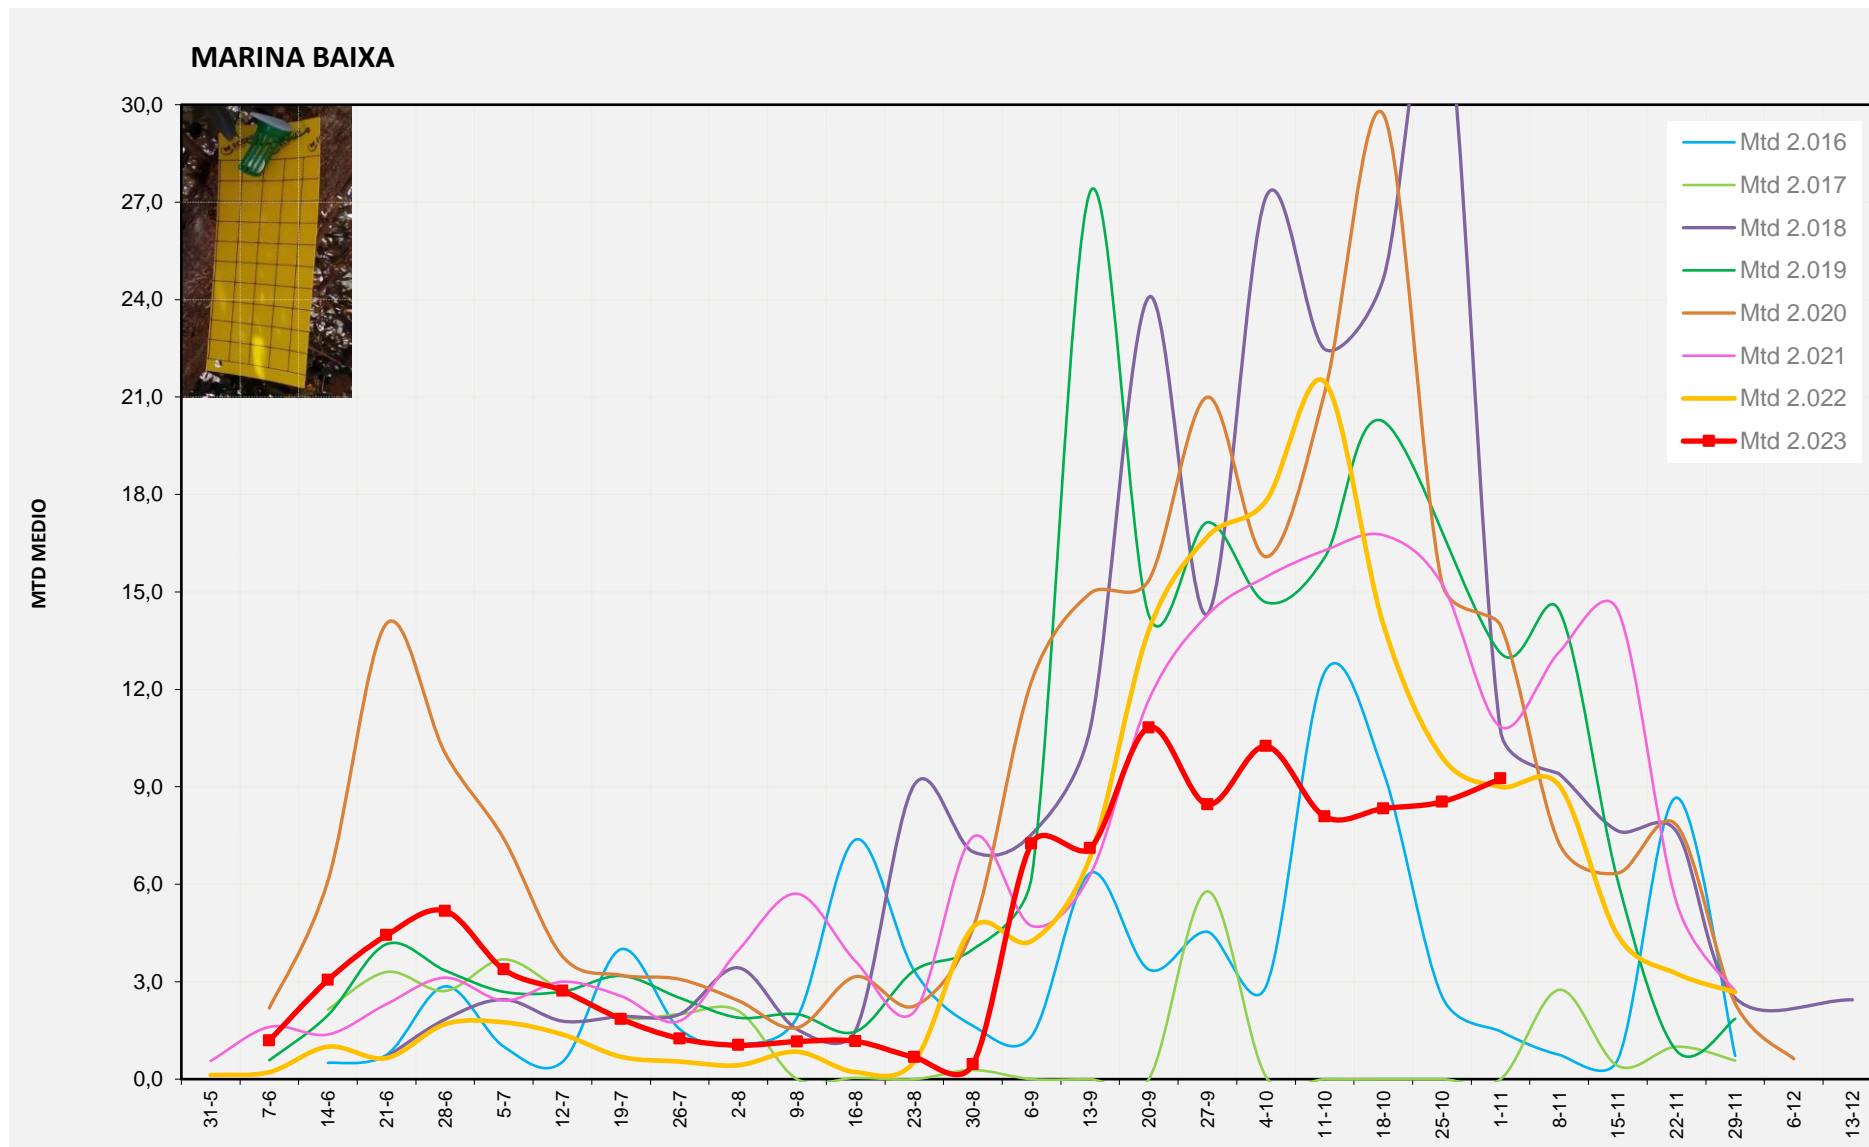

Setmana 44 MARINA BAIXA

Nº Trampes instal·lades: 4
% comptat última setmana: 100,00%

MTD MITJÀ	
2.016	1,47
2.017	0,00
2.018	10,72
2.019	13,12
2.020	13,96
2.021	10,84
2.022	9,00
2.023	9,25

MTD: Mosques/Trampa/Dia