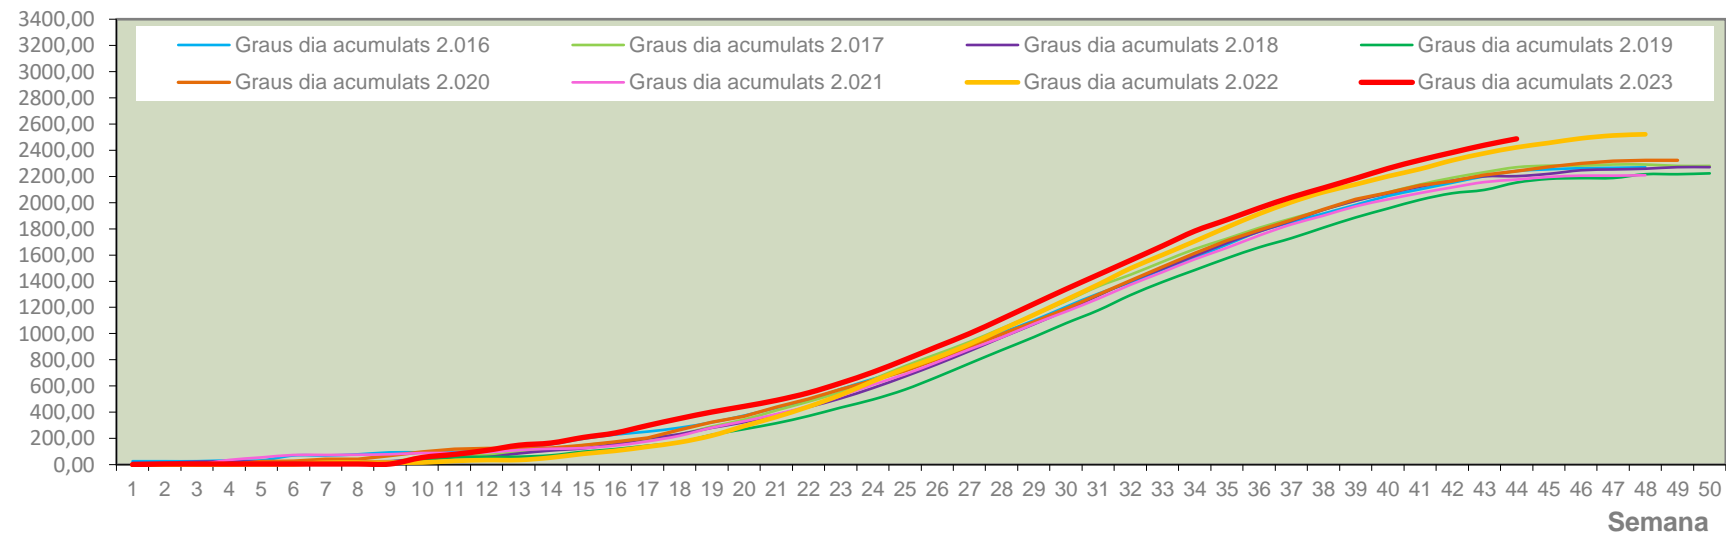

MTD MITJÀ	
2.016	1,53
2.017	0,16
2.018	15,50
2.019	11,15
2.020	14,75
2.021	13,34
2.022	13,00
2.023	8,84

MTD: Mosques/Trampa/Dia

Setmana 44 VINALOPÓ MITJÀ

Nº Trampes instal·lades: 6
 % comptat última setmana: 100,00%

MTD MITJÀ	
2.016	4,19
2.017	0,12
2.018	14,00
2.019	12,15
2.020	12,33
2.021	11,93
2.022	12,98
2.023	11,21

MTD: Mosques/Trampa/Dia

Dades climàtiques

Temperatura llindar a partir de la qual s'acumulen graus dia: 9°C

Grados.día

Integral térmica zona oleícola 2.023

Grados °C

Temperatura mitjana en zona oleícola 2.023