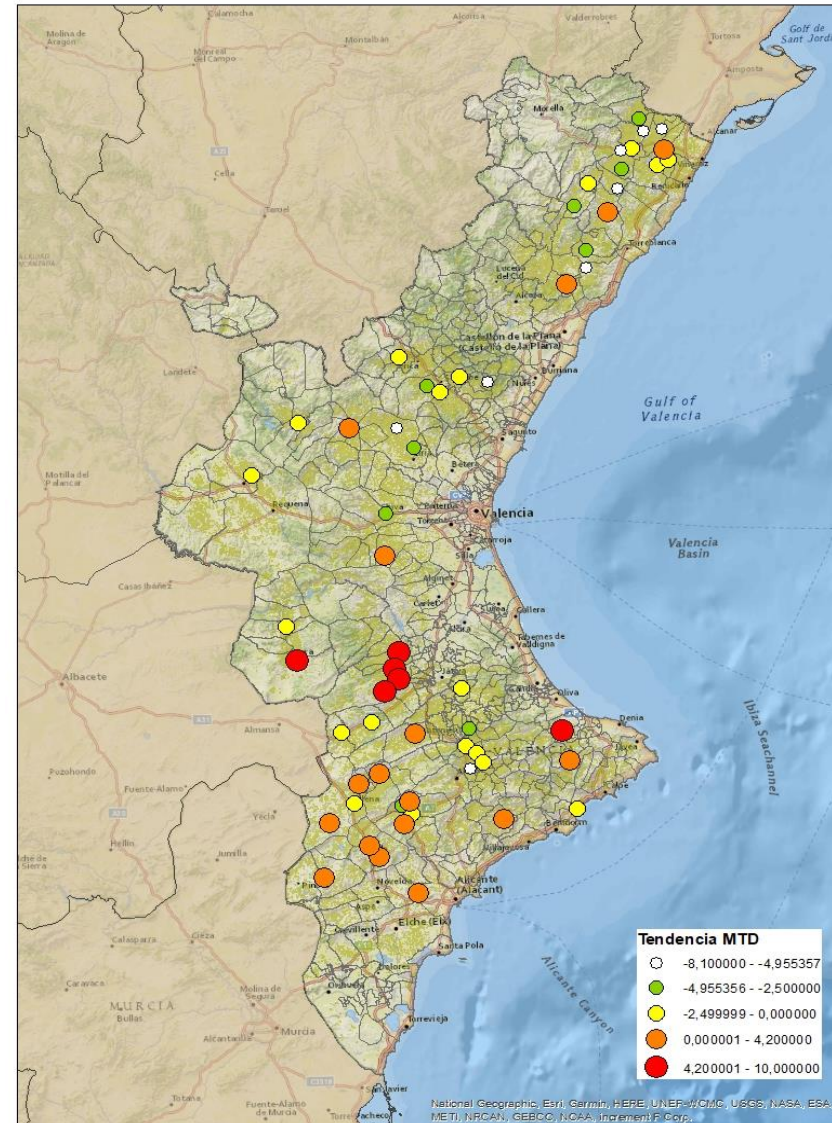

LA VALL D'ALBAIDA

ALACANT

MARINA ALTA

EL COMTAT

MARINA BAIXA

ALCOIÀ

ALT VINALOPÓ

ALACANTÍ

VINALOPÓ MITJÀ

Setmana 44 Resum per zones

MTD: Mosques/Trampa/Dia

MTD BACTROCERA OLEAE

% TRAMPES REVISADES

Setmana 44 Isomosques. Nivells poblacionals i tendència de la població silvestre

Nivell Poblacional Punts de control *Bactrocera oleae*

2.023

Tendència Punts de control *Bactrocera oleae* 2.023

Setmana 44 Corbes poblacionals províncies

	MTD mitjà		
	Castelló	València	Alacant
2.016	1,49	1,85	2,03
2.017	5,29	6,40	1,68
2.018	3,12	9,57	12,05
2.019	11,48	11,71	10,67
2.020	11,68	11,30	11,22
2.021	7,27	10,43	13,03
2.022	4,43	8,98	9,47
2.023	9,61	10,91	10,56