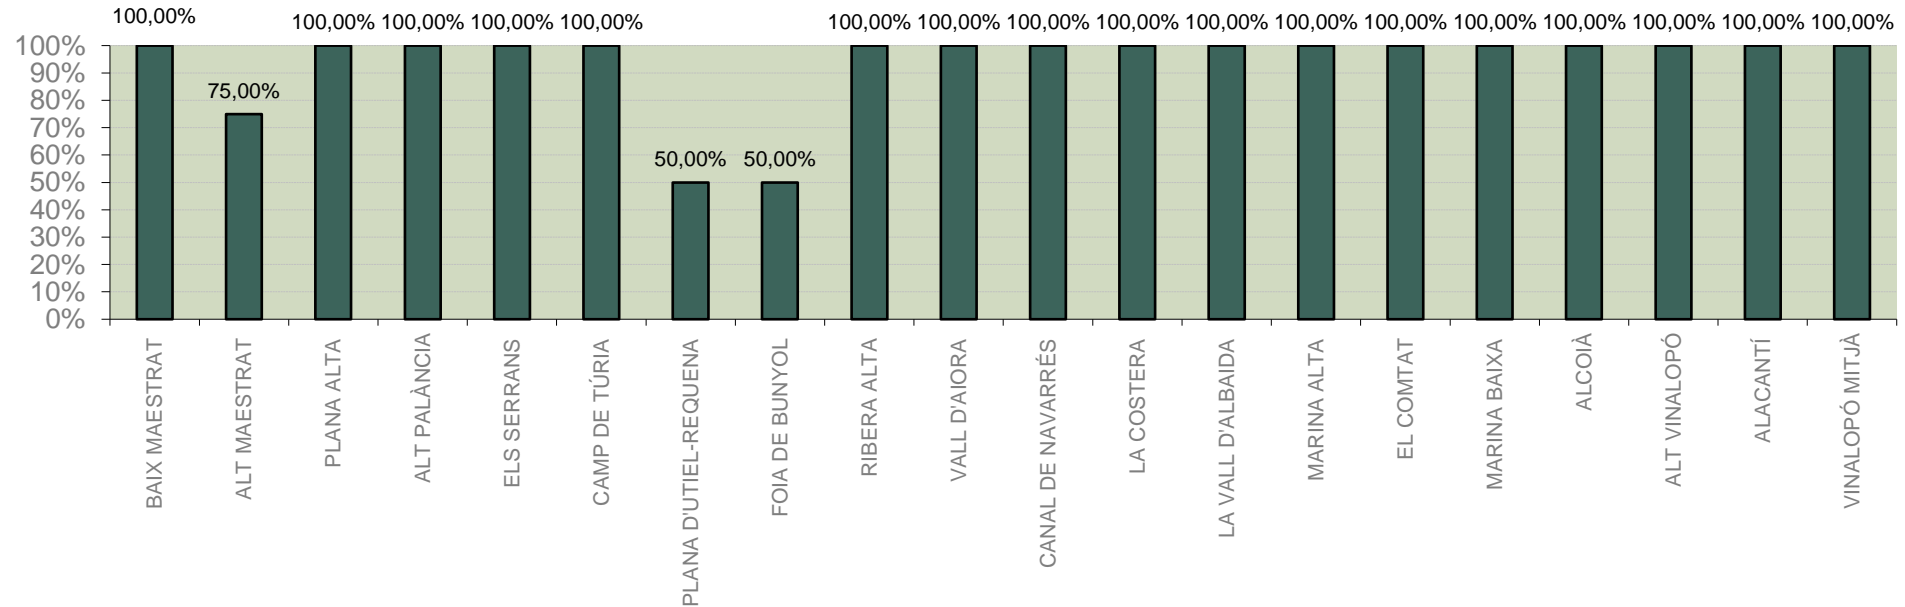

LA VALL D'ALBAIDA

ALACANT

MARINA ALTA

EL COMTAT

MARINA BAIXA

ALCOIÀ

ALT VINALOPÓ

ALACANTÍ

VINALOPÓ MITJÀ

Setmana 44 Resum per zones

MTD: Mosques/Trampa/Dia

MTD BACTROCERA OLEAE

% TRAMPES REVISADES

Setmana 44 Isomosques. Nivells poblacionals i tendència de la població silvestre

Nivell Poblacional Punts de control *Bactrocera oleae*

2.023

Tendència Punts de control *Bactrocera oleae* 2.023

Setmana 44 Corbes poblacionals províncies

	MTD mitjà		
	Castelló	València	Alacant
2.016	1,49	1,85	2,03
2.017	5,29	6,40	1,68
2.018	3,12	9,57	12,05
2.019	11,48	11,71	10,67
2.020	11,68	11,30	11,22
2.021	7,27	10,43	13,03
2.022	4,43	8,98	9,47
2.023	9,61	10,91	10,56