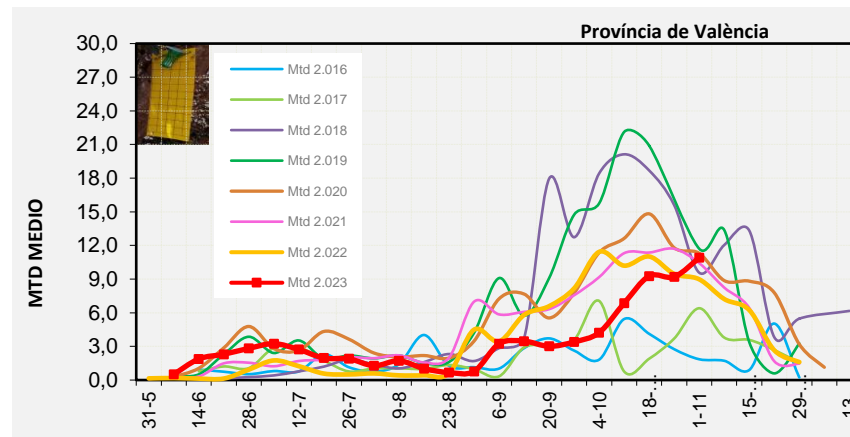

VINALOPÓ MITJÀ

Setmana 44 Resum per zones

MTD: Mosques/Trampa/Dia

MTD BACTROCERA OLEAE

% TRAMPES REVISADES

Setmana 44 Isomosques. Nivells poblacionals i tendència de la població silvestre

Nivell Poblacional Punts de control *Bactrocera oleae*

2.023

Tendència Punts de control *Bactrocera oleae* 2.023

Setmana 44 Corbes poblacionals províncies

	MTD mitjà		
	Castelló	València	Alacant
2.016	1,49	1,85	2,03
2.017	5,29	6,40	1,68
2.018	3,12	9,57	12,05
2.019	11,48	11,71	10,67
2.020	11,68	11,30	11,22
2.021	7,27	10,43	13,03
2.022	4,43	8,98	9,47
2.023	9,61	10,91	10,56

% comptat última setmana: 97,62%

MTD: Mosques/Trampa/Dia

% comptat última setmana: 100,00%

% comptat última setmana: 90,00%

Setmana 44 BAIX MAESTRAT

Nº Trampes instal·lades: 20
 % comptat última setmana: 100,00%