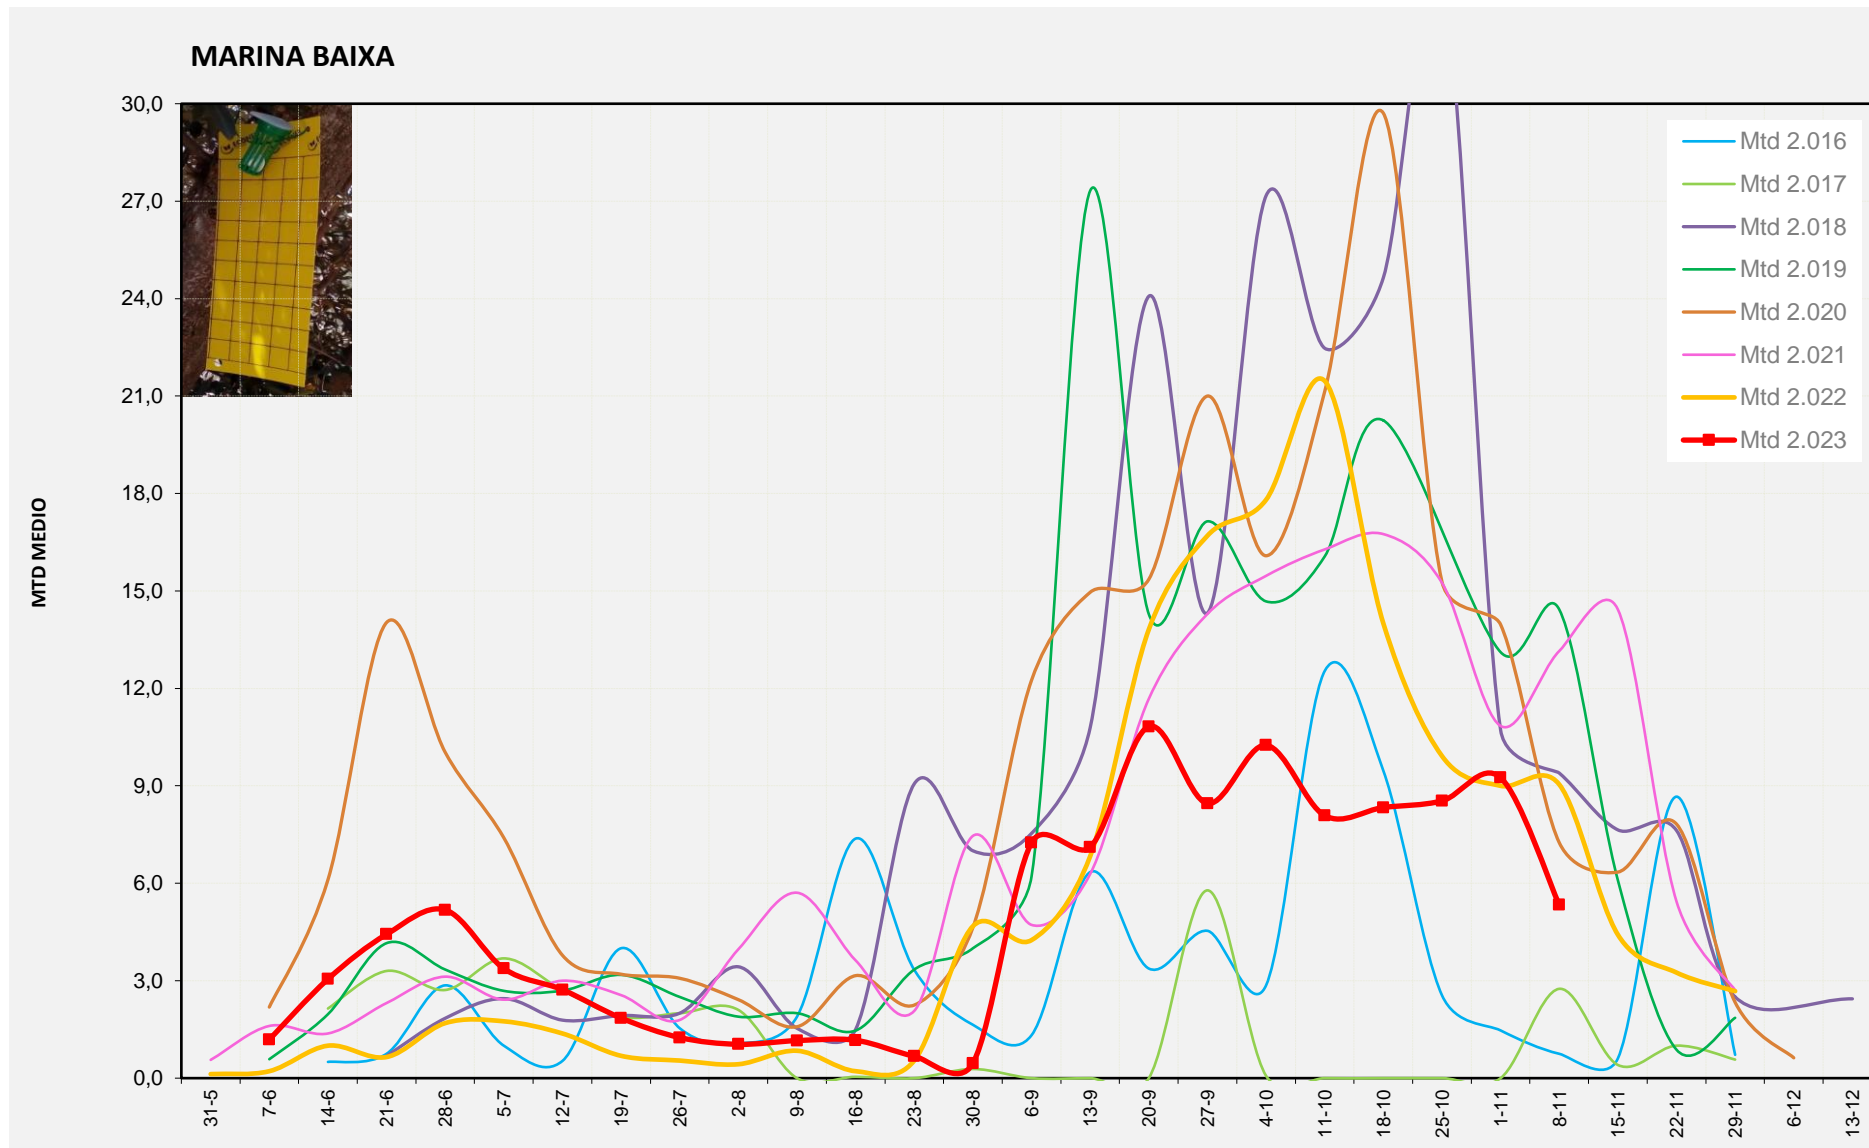

Setmana 45 MARINA BAIXA

Nº Trampes instal·lades: 4
% comptat última setmana: 100,00%

MTD MITJÀ	
2.016	0,75
2.017	2,75
2.018	9,39
2.019	14,43
2.020	7,25
2.021	13,15
2.022	9,04
2.023	5,33

MTD: Mosques/Trampa/Dia