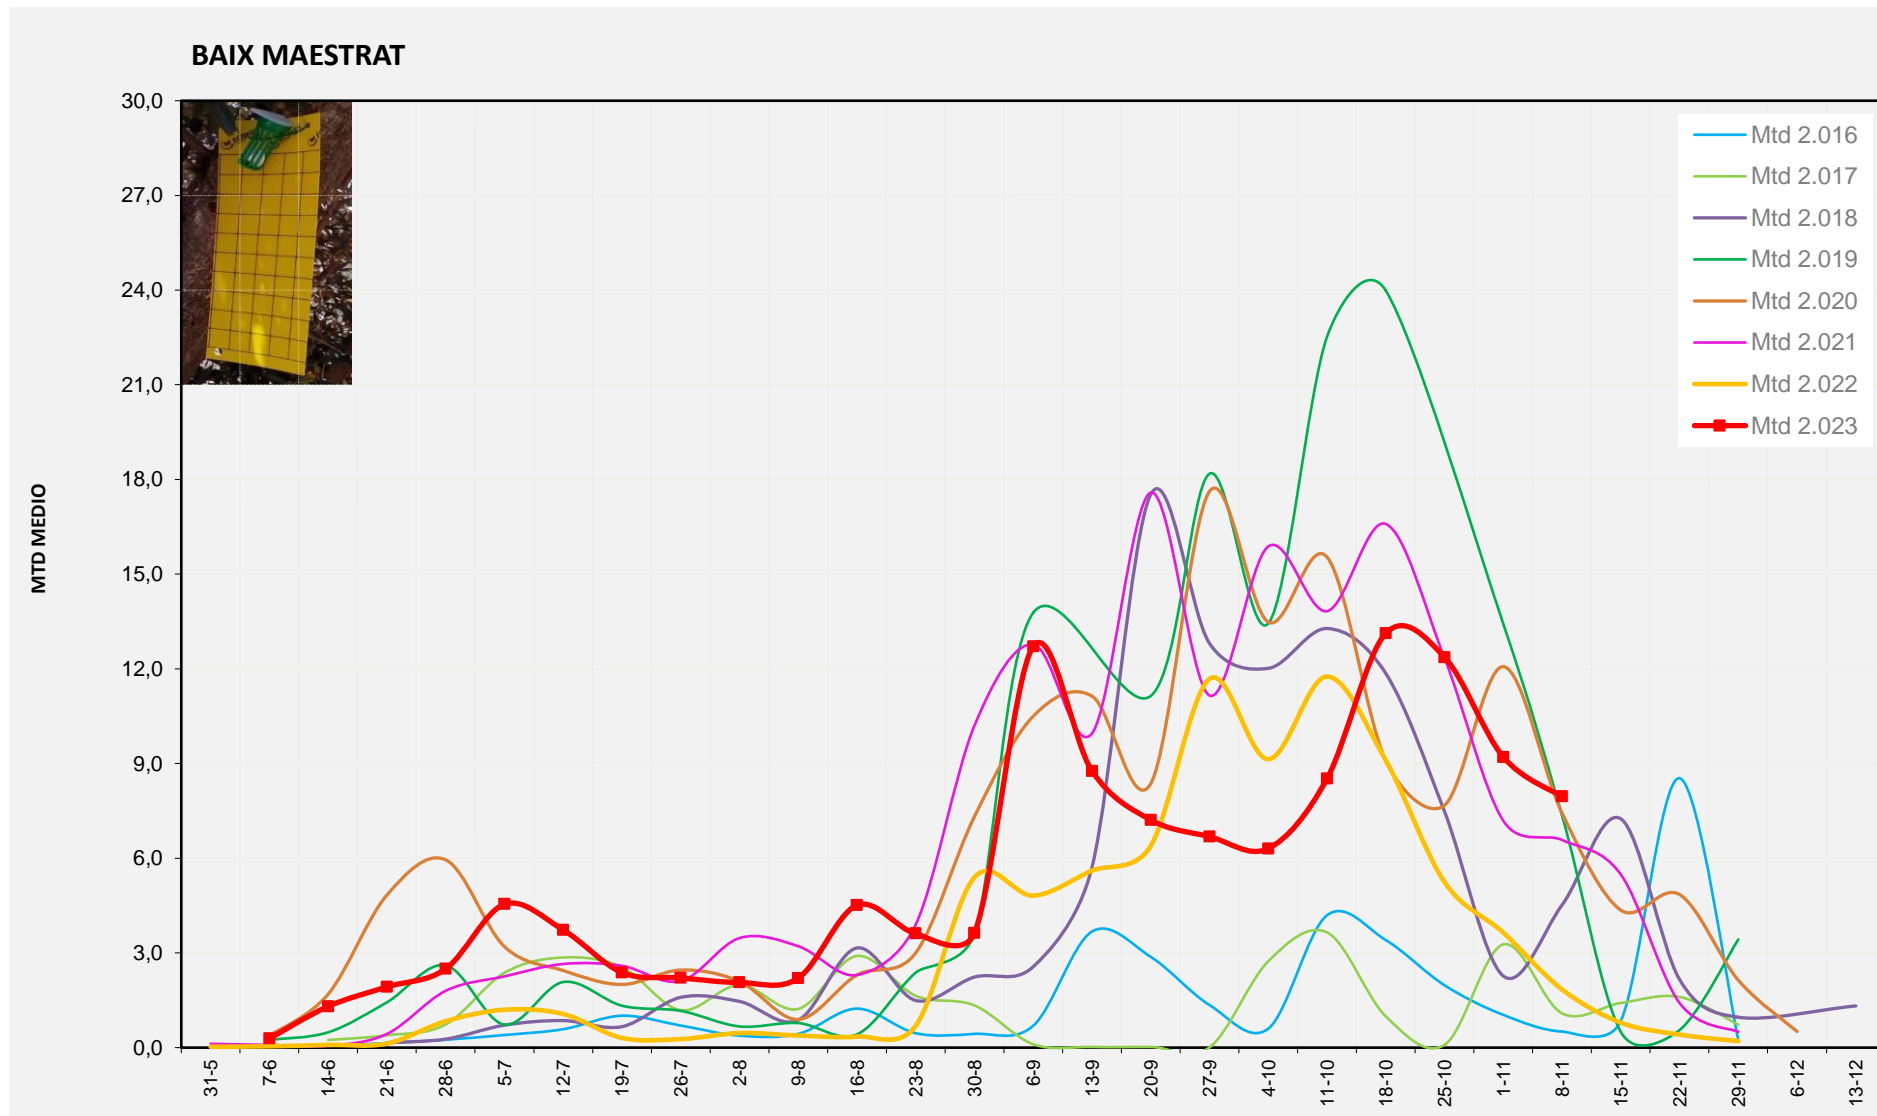

Setmana 45 BAIX MAESTRAT

Nº Trampes instal·lades: 20
% comptat última setmana: 95,00%

MTD MITJÀ	
2.016	0,51
2.017	1,09
2.018	4,52
2.019	7,36
2.020	7,43
2.021	6,58
2.022	1,84
2.023	7,96

MTD: Mosques/Trampa/Dia