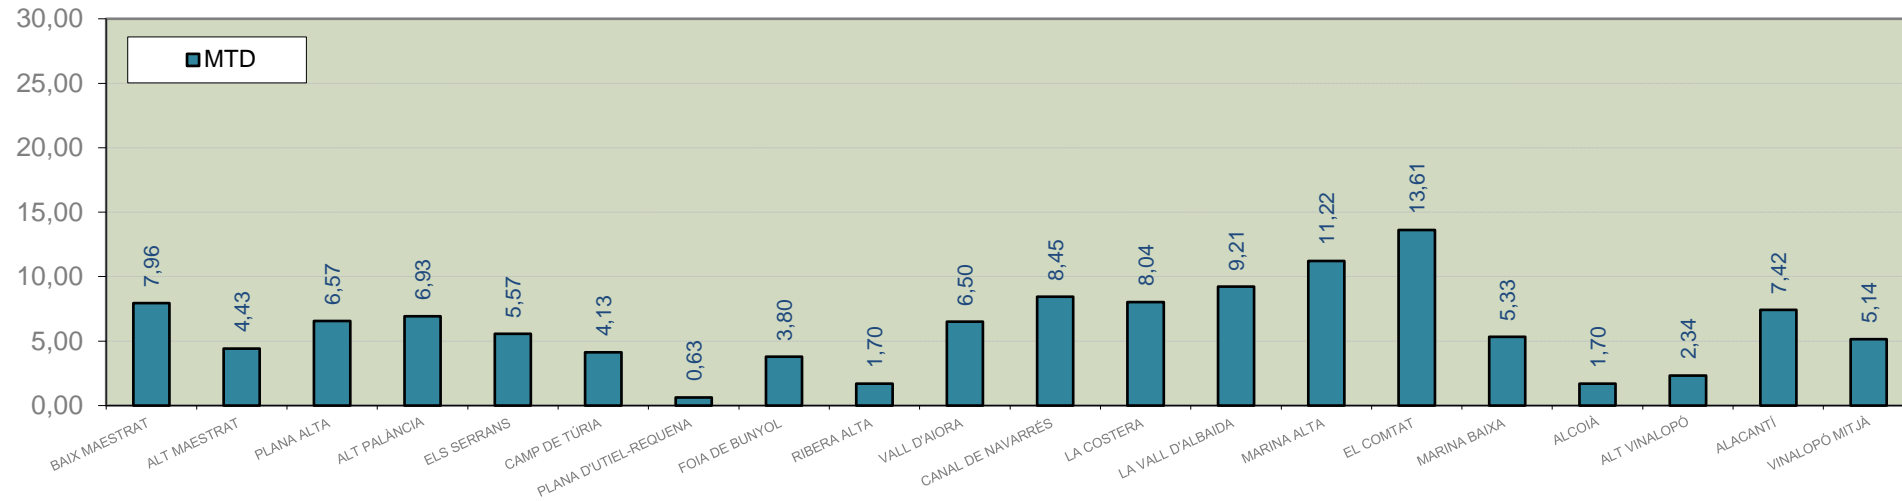

ALACANT

MARINA ALTA
EL COMTAT
MARINA BAIXA
ALCOIÀ
ALT VINALOPÓ
ALACANTÍ
VINALOPÓ MITJÀ

Setmana 45 Resum per zones

MTD: Mosques/Trampa/Dia

MTD BACTROCERA OLEAE

% TRAMPES REVISADES

Setmana 45 Isomosques. Nivells poblacionals i tendència de la població silvestre

Nivell Poblacional Punts de control *Bactrocera oleae*

2.023

Tendència Punts de control *Bactrocera oleae* 2.023

Setmana 45 Corbes poblacionals províncies

	MTD mitjà		
	Castelló	València	Alacant
2.016	0,66	1,72	0,92
2.017	1,73	3,79	6,02
2.018	4,80	12,04	14,23
2.019	10,13	13,37	16,13
2.020	8,29	8,87	9,48
2.021	6,68	8,24	10,48
2.022	2,78	7,23	9,30
2.023	7,12	5,86	6,33