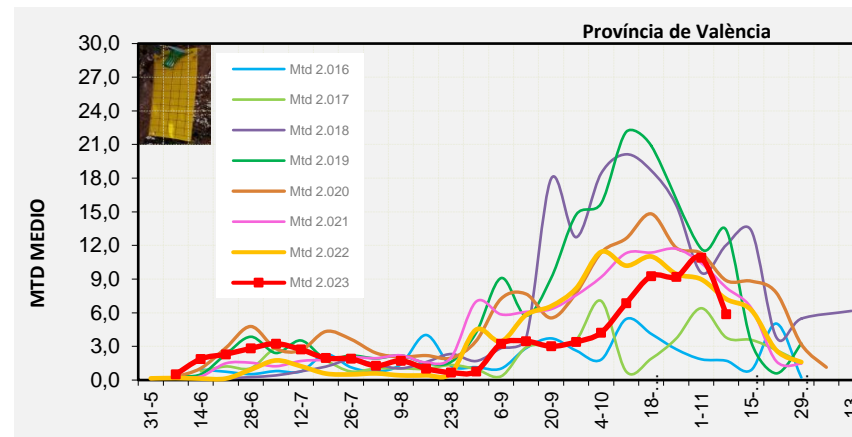

ALACANT

MARINA ALTA
EL COMTAT
MARINA BAIXA
ALCOIÀ
ALT VINALOPÓ
ALACANTÍ
VINALOPÓ MITJÀ

Setmana 45 Resum per zones

MTD: Mosques/Trampa/Dia

MTD BACTROCERA OLEAE

% TRAMPES REVISADES

Setmana 45 Isomosques. Nivells poblacionals i tendència de la població silvestre

Nivell Poblacional Punts de control *Bactrocera oleae*

2.023

Tendència Punts de control *Bactrocera oleae* 2.023

Setmana 45 Corbes poblacionals províncies

	MTD mitjà		
	Castelló	València	Alacant
2.016	0,66	1,72	0,92
2.017	1,73	3,79	6,02
2.018	4,80	12,04	14,23
2.019	10,13	13,37	16,13
2.020	8,29	8,87	9,48
2.021	6,68	8,24	10,48
2.022	2,78	7,23	9,30
2.023	7,12	5,86	6,33

% comptat última setmana: 92,86%

MTD: Mosques/Trampa/Dia

% comptat última setmana: 97,50%

% comptat última setmana: 97,50%

Setmana 45 BAIX MAESTRAT

Nº Trampes instal·lades: 20
 % comptat última setmana: 95,00%