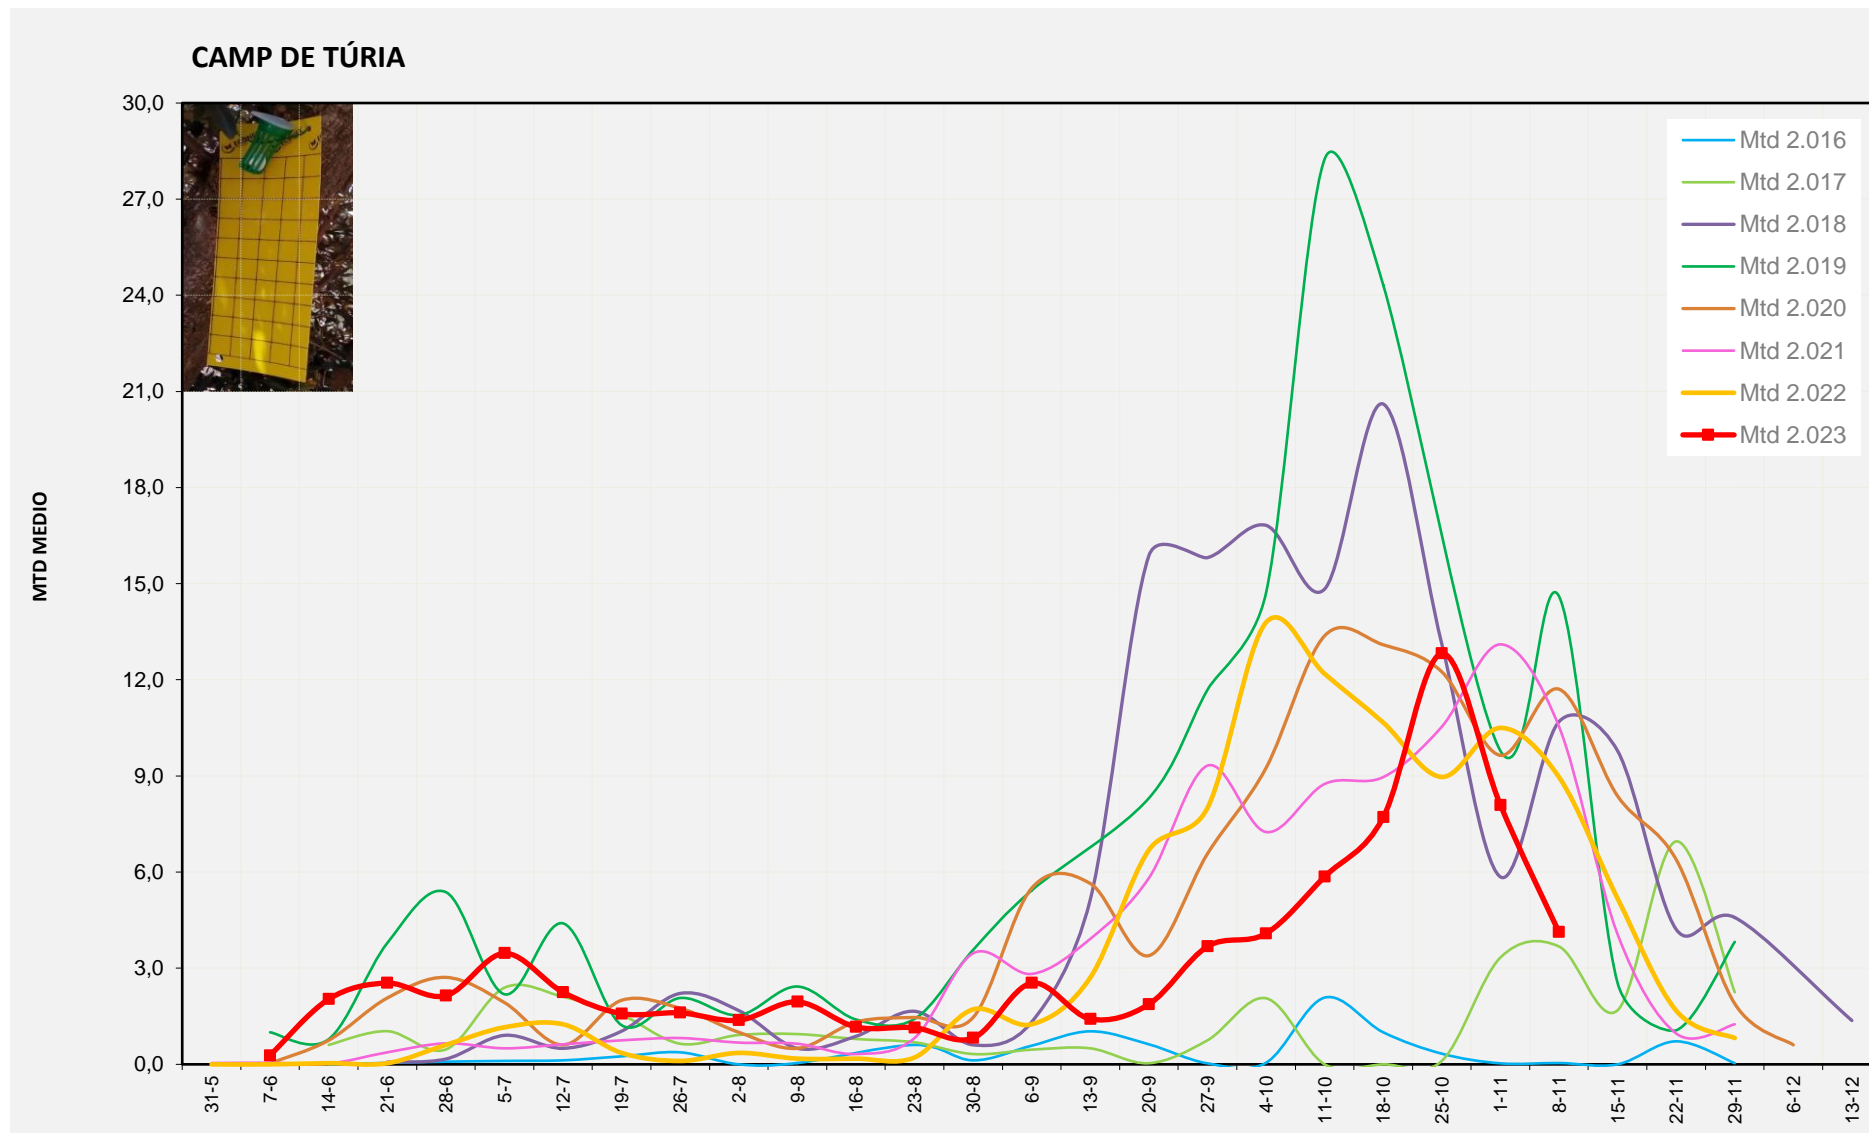

MTD MITJÀ	
2.016	1,46
2.017	0,07
2.018	7,42
2.019	22,84
2.020	11,11
2.021	13,92
2.022	8,29
2.023	5,57

MTD: Mosques/Trampa/Dia

Setmana 45 CAMP DE TÚRIA

Nº Trampes instal·lades: 4
 % comptat última setmana: 100,00%

MTD MITJÀ	
2.016	0,04
2.017	3,68
2.018	10,69
2.019	14,61
2.020	11,71
2.021	10,54
2.022	8,96
2.023	4,13

MTD: Mosques/Trampa/Dia

Setmana 45 RIBERA ALTA

Nº Trampes instal·lades: 2
 % comptat última setmana: 100,00%