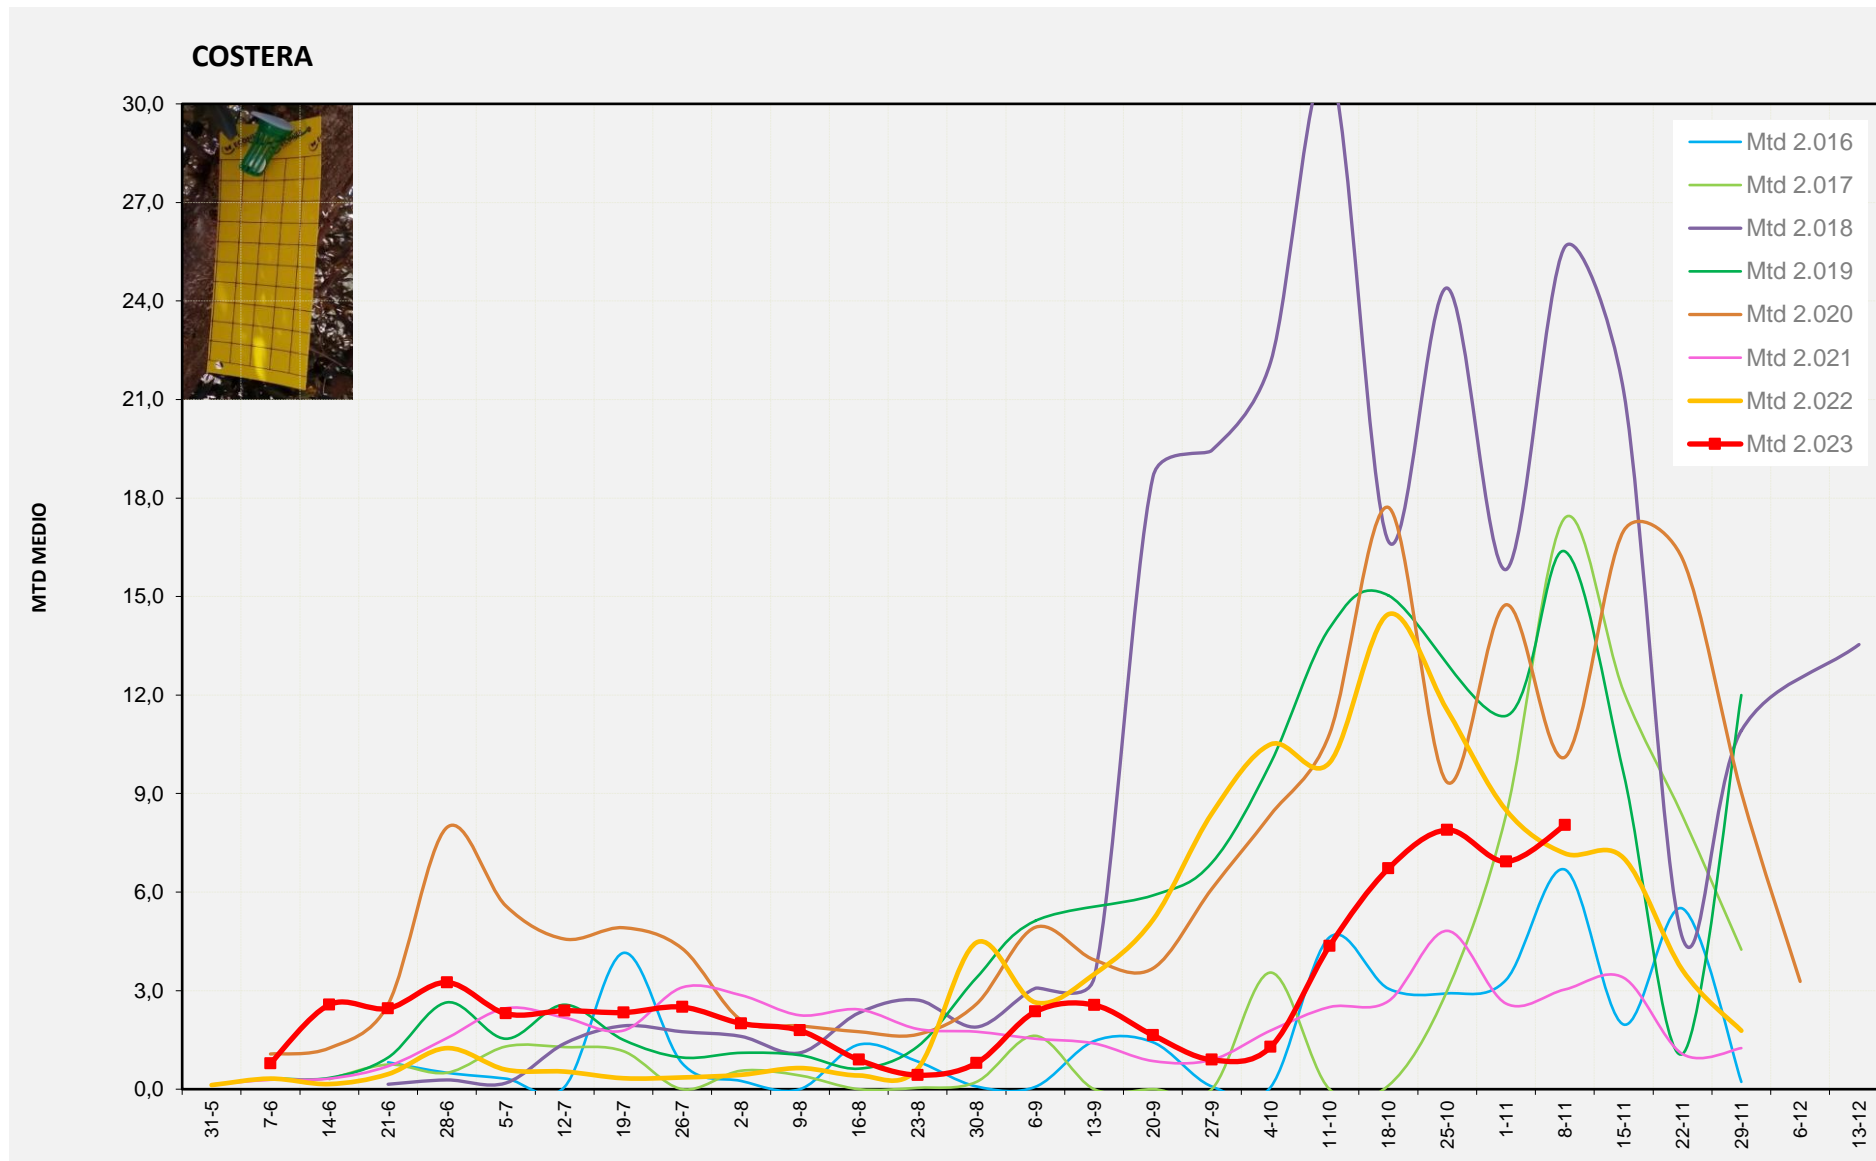

	<u>MTD MITJÀ</u>
2.016	0,35
2.017	4,57
2.018	13,18
2.019	14,56
2.020	8,04
2.021	10,09
2.022	8,71
2.023	8,45

MTD: Mosques/Trampa/Dia

Setmana 45 COSTERA

Nº Trampes instal·lades: 4
 % comptat última setmana: 100,00%

MTD MITJÀ	
2.016	6,69
2.017	17,39
2.018	25,64
2.019	16,38
2.020	10,11
2.021	3,04
2.022	7,18
2.023	8,04

MTD: Mosques/Trampa/Dia

Setmana 45 VALL D'ALBAIDA

Nº Trampes instal·lades: 6
 % comptat última setmana: 100,00%