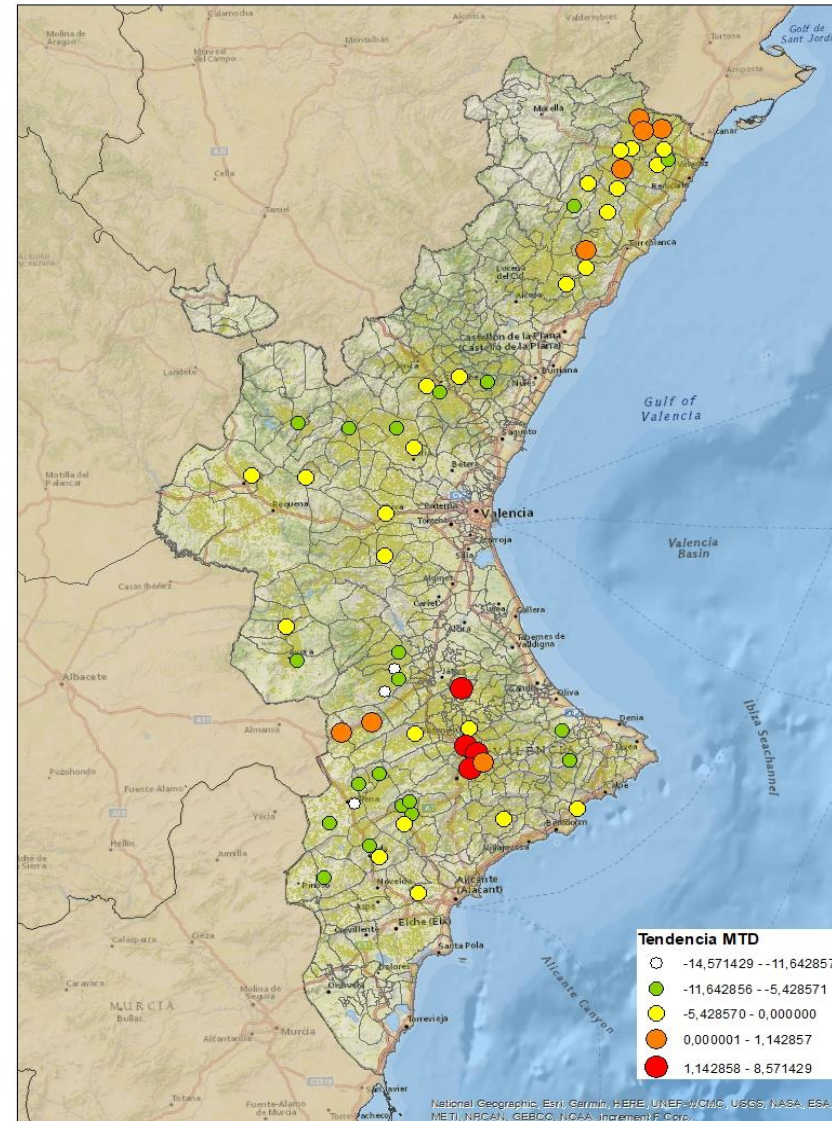

Nivells poblacionals per província

Nivells poblacionals per comarca

CASTELLÓ

BAIX MAESTRAT
ALT MAESTRAT
PLANA ALTA
ALT PALÀNCIA

VALÈNCIA

ELS SERRANS
CAMP DE TÚRIA
PLANA D'UTIEL-REQUENA
FOIA DE BUNYOL
RIBERA ALTA
VALL D'AIORA
CANAL DE NAVARRÉS
LA COSTERA
LA VALL D'ALBAIDA

ALACANT

MARINA ALTA
EL COMTAT
MARINA BAIXA
ALCOIÀ
ALT VINALOPÓ
ALACANTÍ
VINALOPÓ MITJÀ

Setmana 45 Resum per zones

MTD: Mosques/Trampa/Dia

MTD BACTROCERA OLEAE

% TRAMPES REVISADES

Setmana 45 Isomosques. Nivells poblacionals i tendència de la població silvestre

Nivell Poblacional Punts de control *Bactrocera oleae*

2.023

Tendència Punts de control *Bactrocera oleae* 2.023

Setmana 45 Corbes poblacionals províncies

	MTD mitjà		
	Castelló	València	Alacant
2.016	0,66	1,72	0,92
2.017	1,73	3,79	6,02
2.018	4,80	12,04	14,23
2.019	10,13	13,37	16,13
2.020	8,29	8,87	9,48
2.021	6,68	8,24	10,48
2.022	2,78	7,23	9,30
2.023	7,12	5,86	6,33