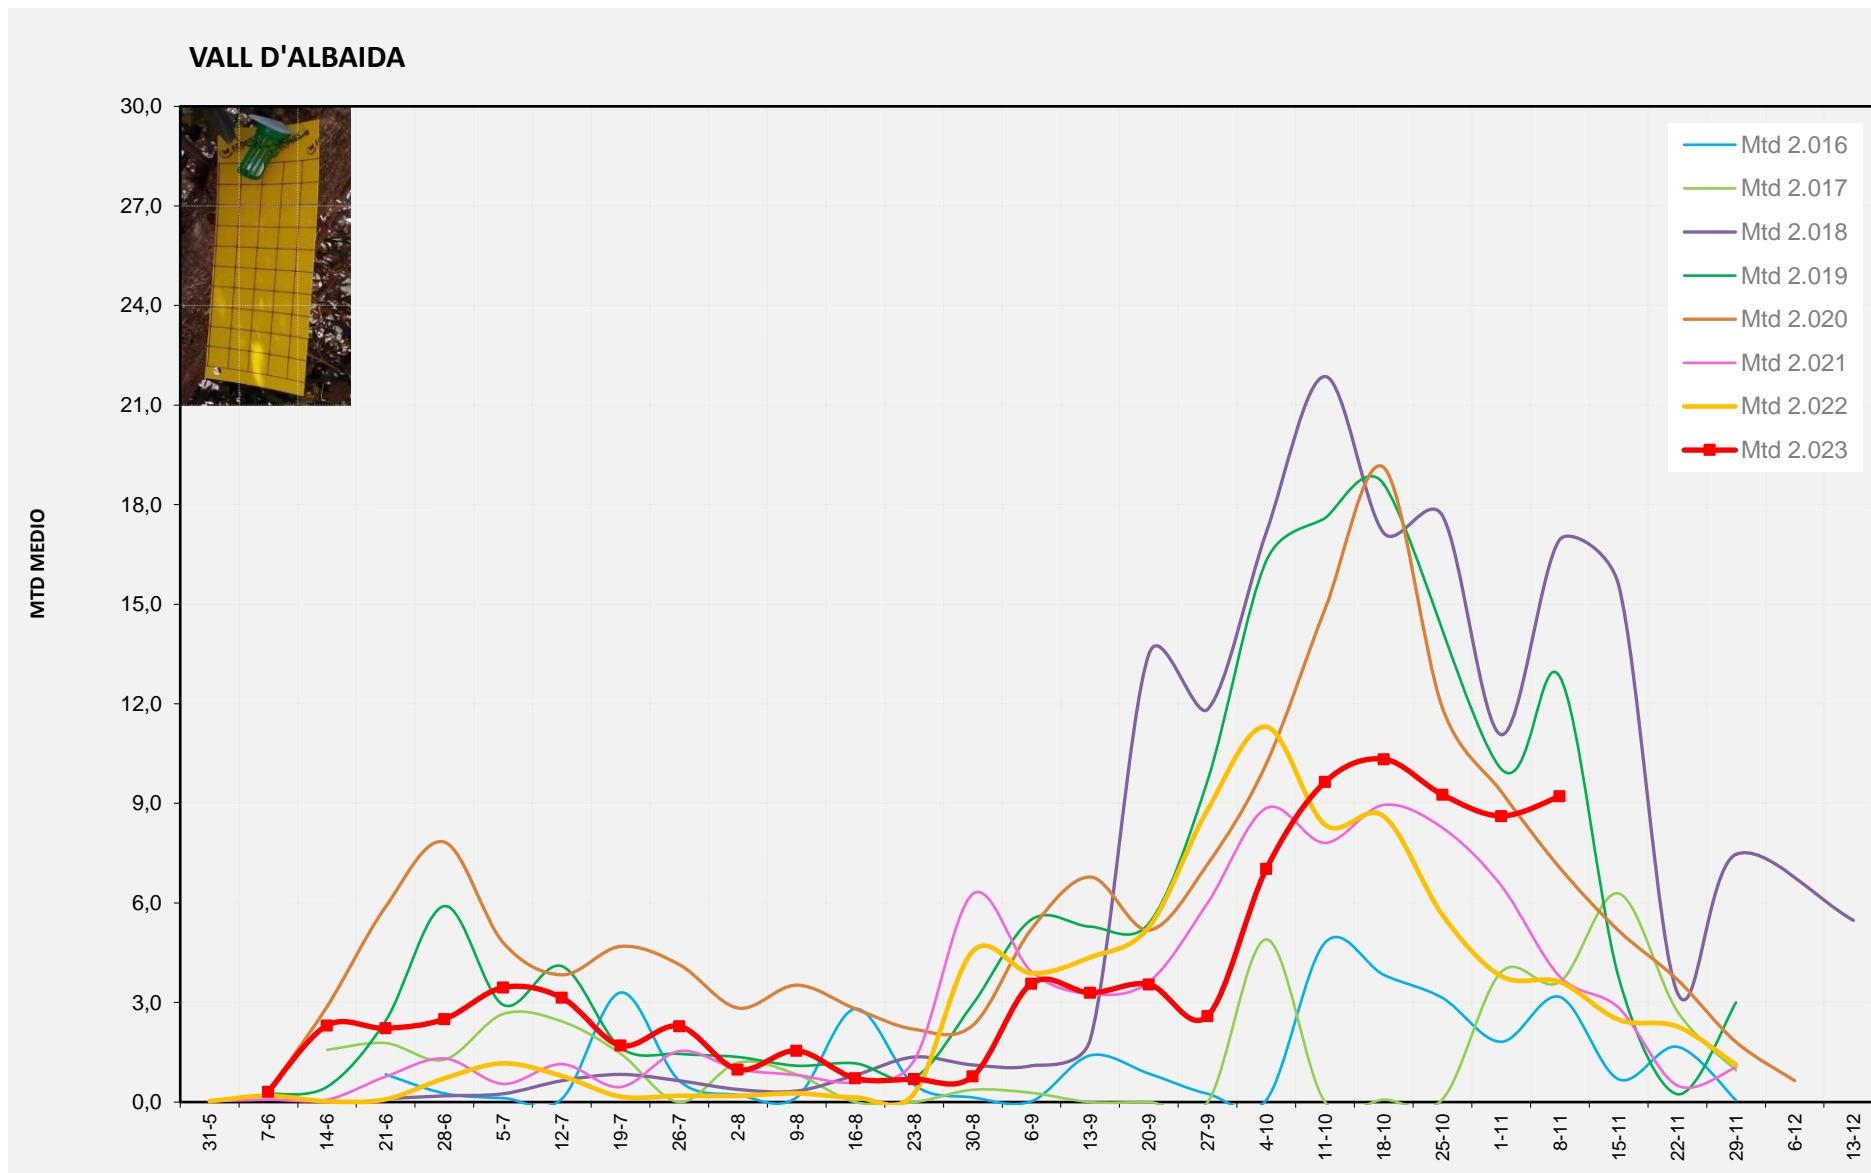

Setmana 45 VALL D'ALBAIDA

Nº Trampes instal·lades: 6
% comptat última setmana: 100,00%

MTD MITJÀ	
2.016	3,17
2.017	3,62
2.018	16,95
2.019	12,81
2.020	7,06
2.021	3,78
2.022	3,62
2.023	9,21

MTD: Mosques/Trampa/Dia