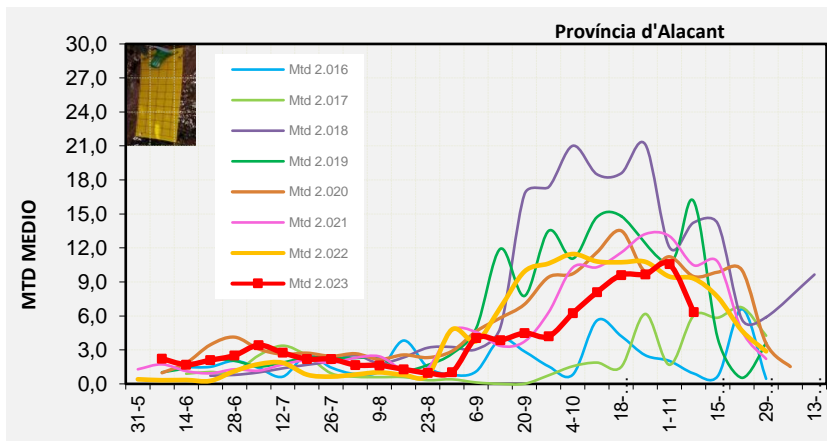

% comptat última setmana: 97,50%

% comptat última setmana: 97,50%