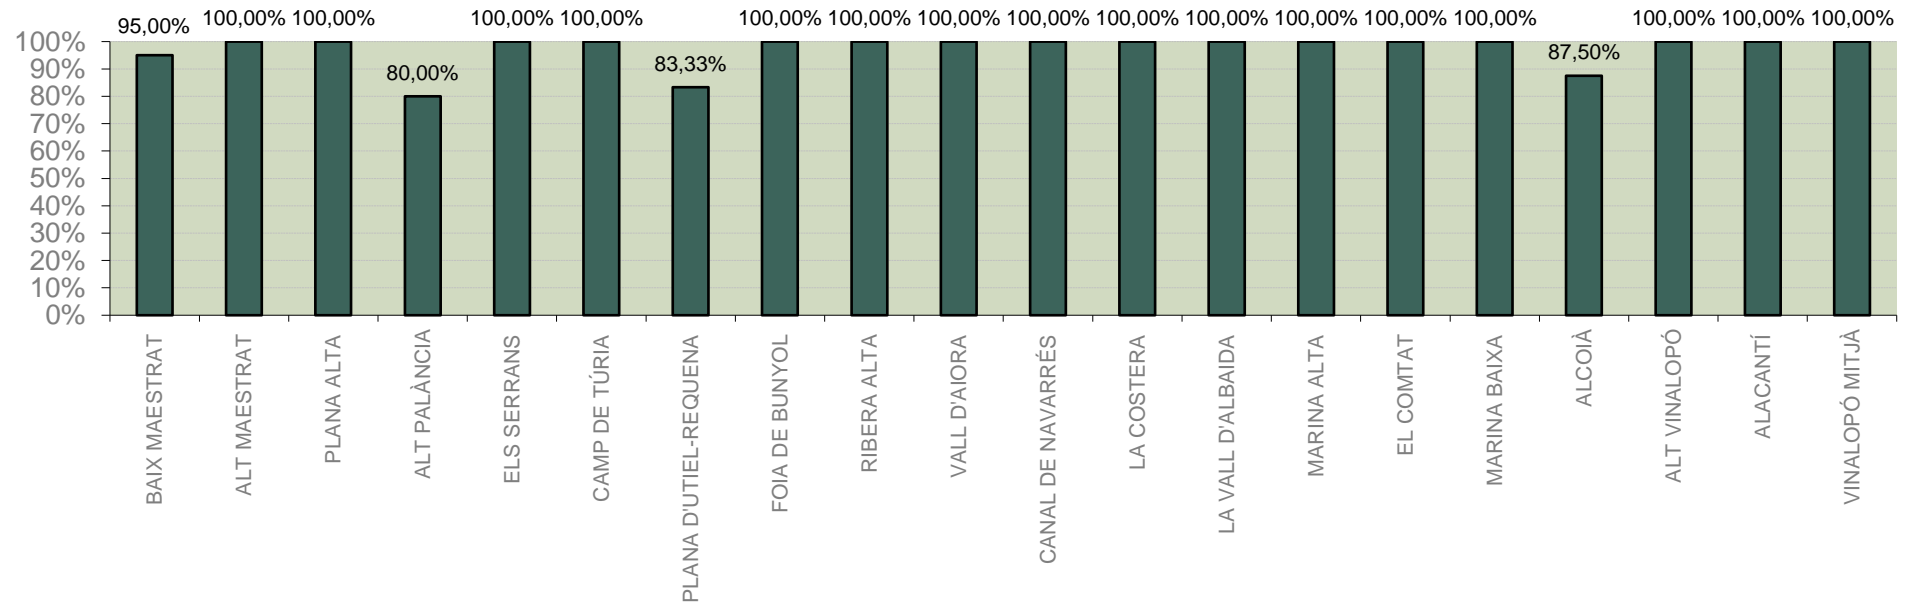

ALACANT

MARINA ALTA
EL COMTAT
MARINA BAIXA
ALCOIÀ
ALT VINALOPÓ
ALACANTÍ
VINALOPÓ MITJÀ

Setmana 45 Resum per zones

MTD: Mosques/Trampa/Dia

MTD BACTROCERA OLEAE

% TRAMPES REVISADES

Setmana 45 Isomosques. Nivells poblacionals i tendència de la població silvestre

Nivell Poblacional Punts de control *Bactrocera oleae*

2.023

Tendència Punts de control *Bactrocera oleae* 2.023

Setmana 45 Corbes poblacionals províncies

	MTD mitjà		
	Castelló	València	Alacant
2.016	0,66	1,72	0,92
2.017	1,73	3,79	6,02
2.018	4,80	12,04	14,23
2.019	10,13	13,37	16,13
2.020	8,29	8,87	9,48
2.021	6,68	8,24	10,48
2.022	2,78	7,23	9,30
2.023	7,12	5,86	6,33