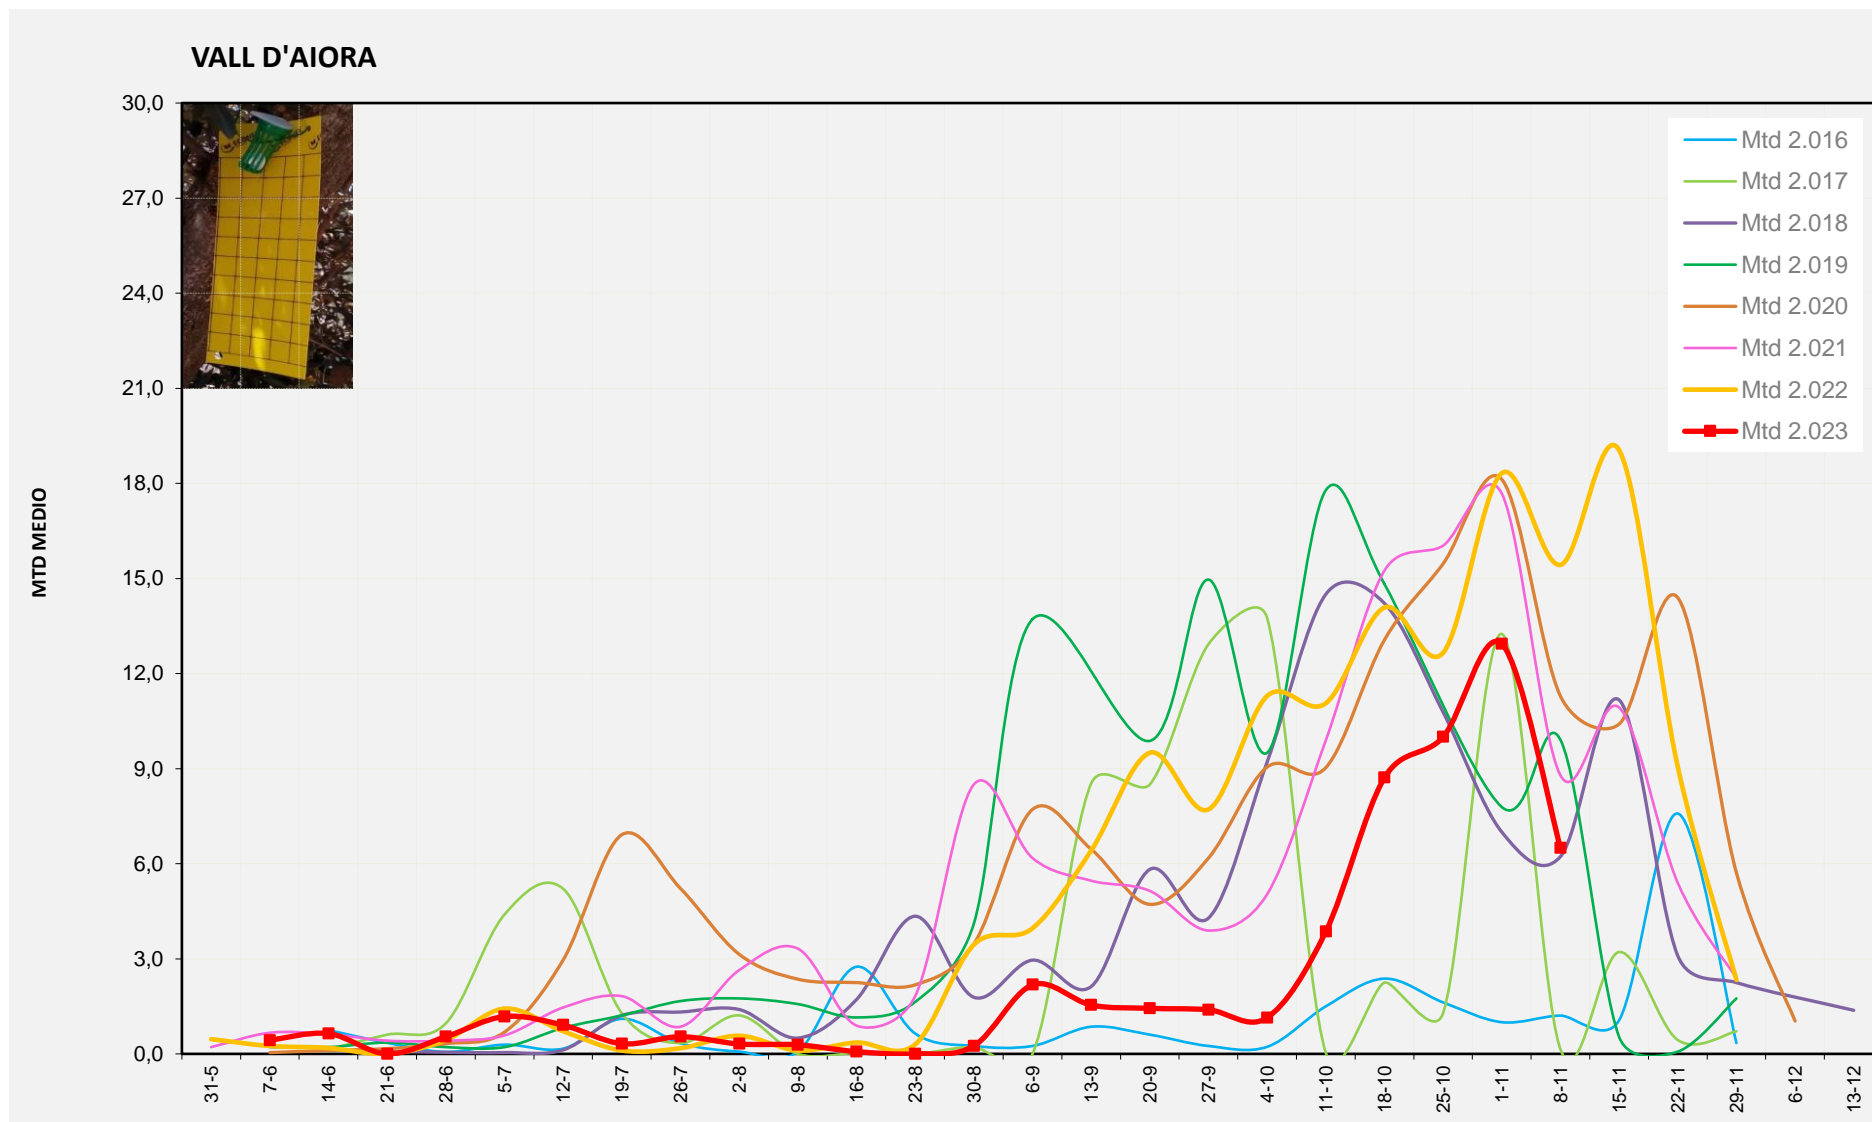

MTD MITJÀ	
2.016	0,04
2.017	3,68
2.018	10,69
2.019	14,61
2.020	11,71
2.021	10,54
2.022	8,96
2.023	4,13

MTD: Mosques/Trampa/Dia

Setmana 45 RIBERA ALTA

Nº Trampes instal·lades: 2
 % comptat última setmana: 100,00%

MTD MITJÀ	
2.016	0,30
2.017	0,00
2.018	14,00
2.019	9,69
2.020	5,14
2.021	12,21
2.022	2,43
2.023	1,70

MTD: Mosques/Trampa/Dia

Setmana 45 VALL D'AIORA

Nº Trampes instal·lades: 4
 % comptat última setmana: 100,00%

MTD MITJÀ	
2.016	1,21
2.017	0,14
2.018	6,23
2.019	9,91
2.020	11,29
2.021	8,79
2.022	15,43
2.023	6,50

MTD: Mosques/Trampa/Dia

Setmana 45 CANAL DE NAVARRÉS

Nº Trampes instal·lades: 8
 % comptat última setmana: 100,00%