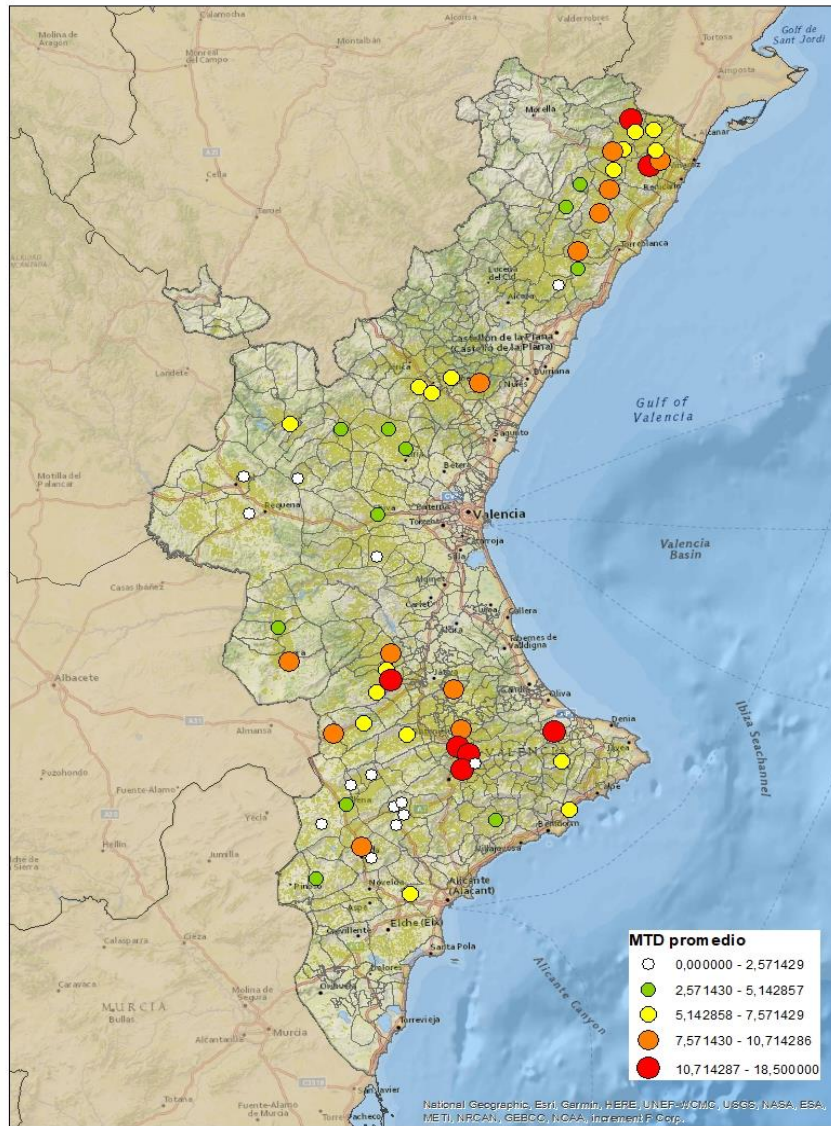

Nivells poblacionals per província

Nivells poblacionals per comarca

CASTELLÓ

BAIX MAESTRAT
ALT MAESTRAT
PLANA ALTA
ALT PALÀNCIA

VALÈNCIA

ELS SERRANS
CAMP DE TÚRIA
PLANA D'UTIEL-REQUENA
FOIA DE BUNYOL
RIBERA ALTA
VALL D'AIORA
CANAL DE NAVARRÉS
LA COSTERA
LA VALL D'ALBAIDA

ALACANT

MARINA ALTA
EL COMTAT
MARINA BAIXA
ALCOIÀ
ALT VINALOPÓ
ALACANTÍ
VINALOPÓ MITJÀ

Setmana 45 Resum per zones

MTD: Mosques/Trampa/Dia

MTD BACTROCERA OLEAE

% TRAMPES REVISADES

Setmana 45 Isomosques. Nivells poblacionals i tendència de la població silvestre

Nivell Poblacional Punts de control *Bactrocera oleae*

2.023

Tendència Punts de control *Bactrocera oleae* 2.023

Setmana 45 Corbes poblacionals províncies

	MTD mitjà		
	Castelló	València	Alacant
2.016	0,66	1,72	0,92
2.017	1,73	3,79	6,02
2.018	4,80	12,04	14,23
2.019	10,13	13,37	16,13
2.020	8,29	8,87	9,48
2.021	6,68	8,24	10,48
2.022	2,78	7,23	9,30
2.023	7,12	5,86	6,33