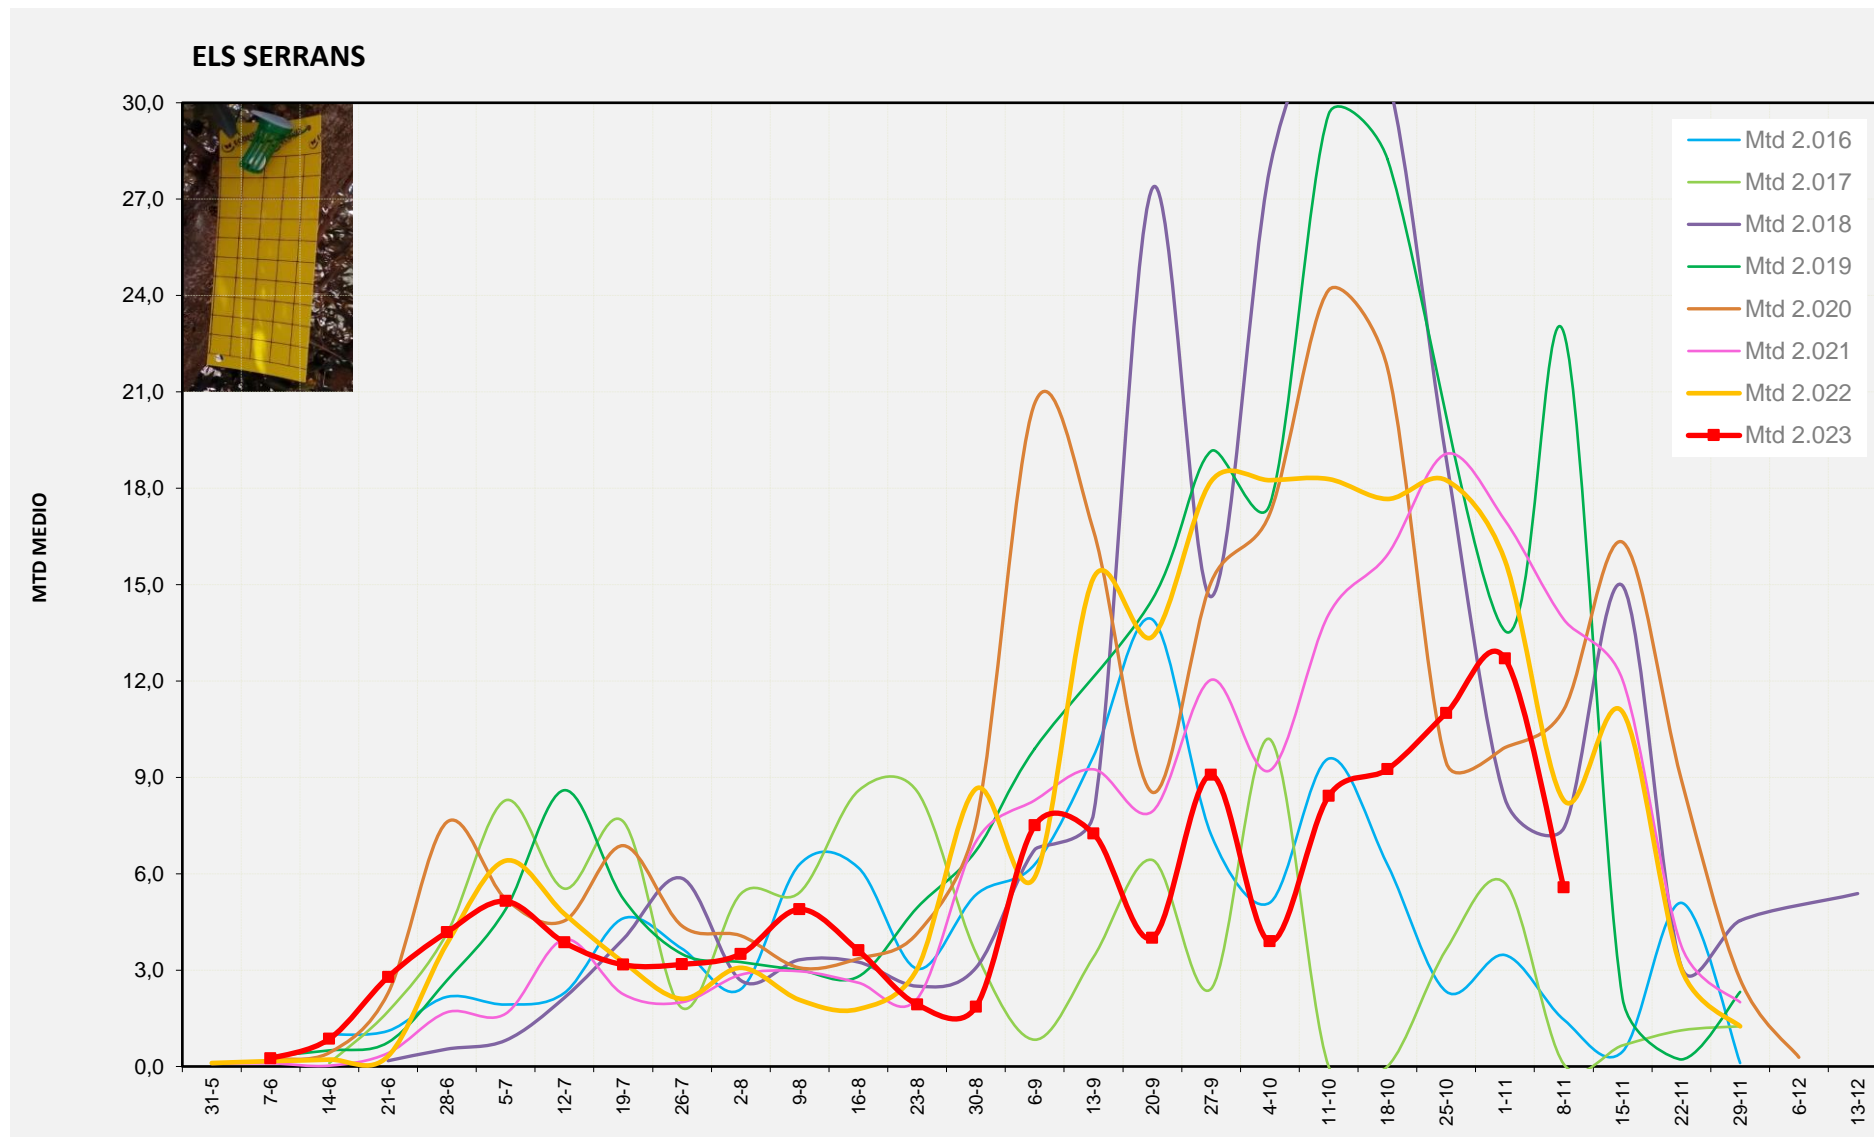

Setmana 45 ELS SERRANS

Nº Trampes instal·lades: 4
% comptat última setmana: 100,00%

MTD MITJÀ	
2.016	1,46
2.017	0,07
2.018	7,42
2.019	22,84
2.020	11,11
2.021	13,92
2.022	8,29
2.023	5,57

MTD: Mosques/Trampa/Dia