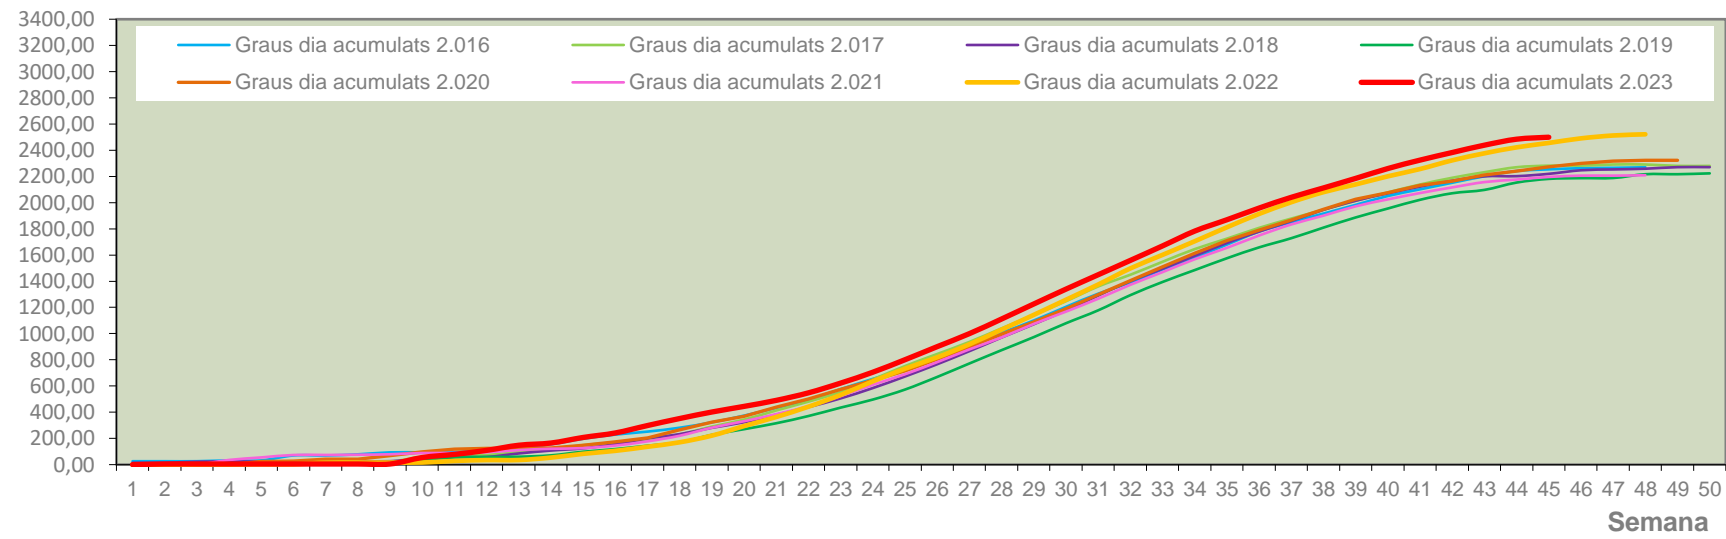

	MTD MITJÀ
2.016	0,08
2.017	10,07
2.018	10,79
2.019	17,21
2.020	10,31
2.021	5,14
2.022	8,90
2.023	7,42

MTD: Mosques/Trampa/Dia

Setmana 45 VINALOPÓ MITJÀ

Nº Trampes instal·lades: 6
 % comptat última setmana: 100,00%

MTD MITJÀ	
2.016	1,07
2.017	6,57
2.018	13,10
2.019	17,93
2.020	11,27
2.021	10,94
2.022	17,68
2.023	5,14

MTD: Mosques/Trampa/Dia

Dades climàtiques

Temperatura llindar a partir de la qual s'acumulen graus dia: 9°C

Grados.día

Integral térmica zona oleícola 2.023

Grados °C

Temperatura mitjana en zona oleícola 2.023