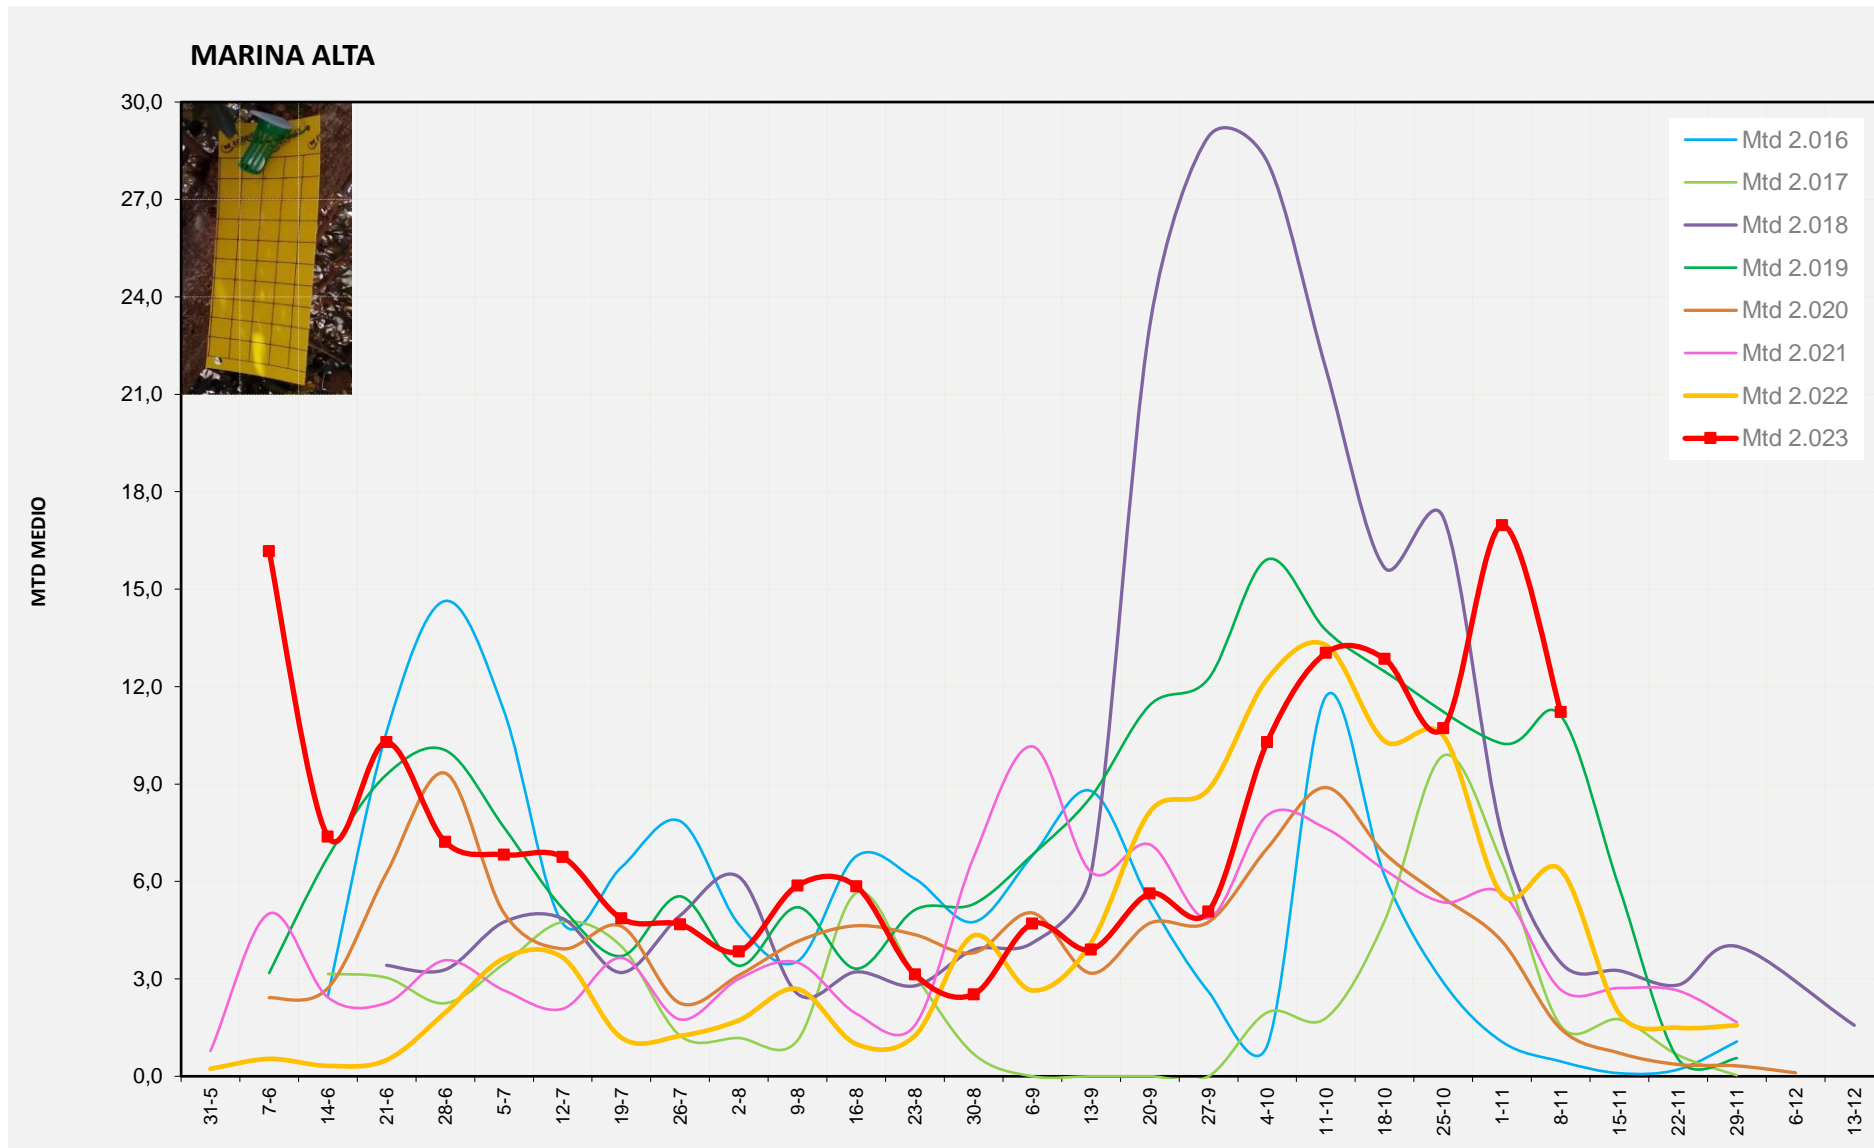

MTD MITJÀ	
2.016	3,17
2.017	3,62
2.018	16,95
2.019	12,81
2.020	7,06
2.021	3,78
2.022	3,62
2.023	9,21

MTD: Mosques/Trampa/Dia

Setmana 45 MARINA ALTA

Nº Trampes instal·lades: 4
 % comptat última setmana: 100,00%

MTD MITJÀ	
2.016	0,46
2.017	1,56
2.018	3,50
2.019	11,11
2.020	1,46
2.021	2,67
2.022	6,36
2.023	11,22

MTD: Mosques/Trampa/Dia

Setmana 45 MARINA BAIXA

Nº Trampes instal·lades: 4
 % comptat última setmana: 100,00%