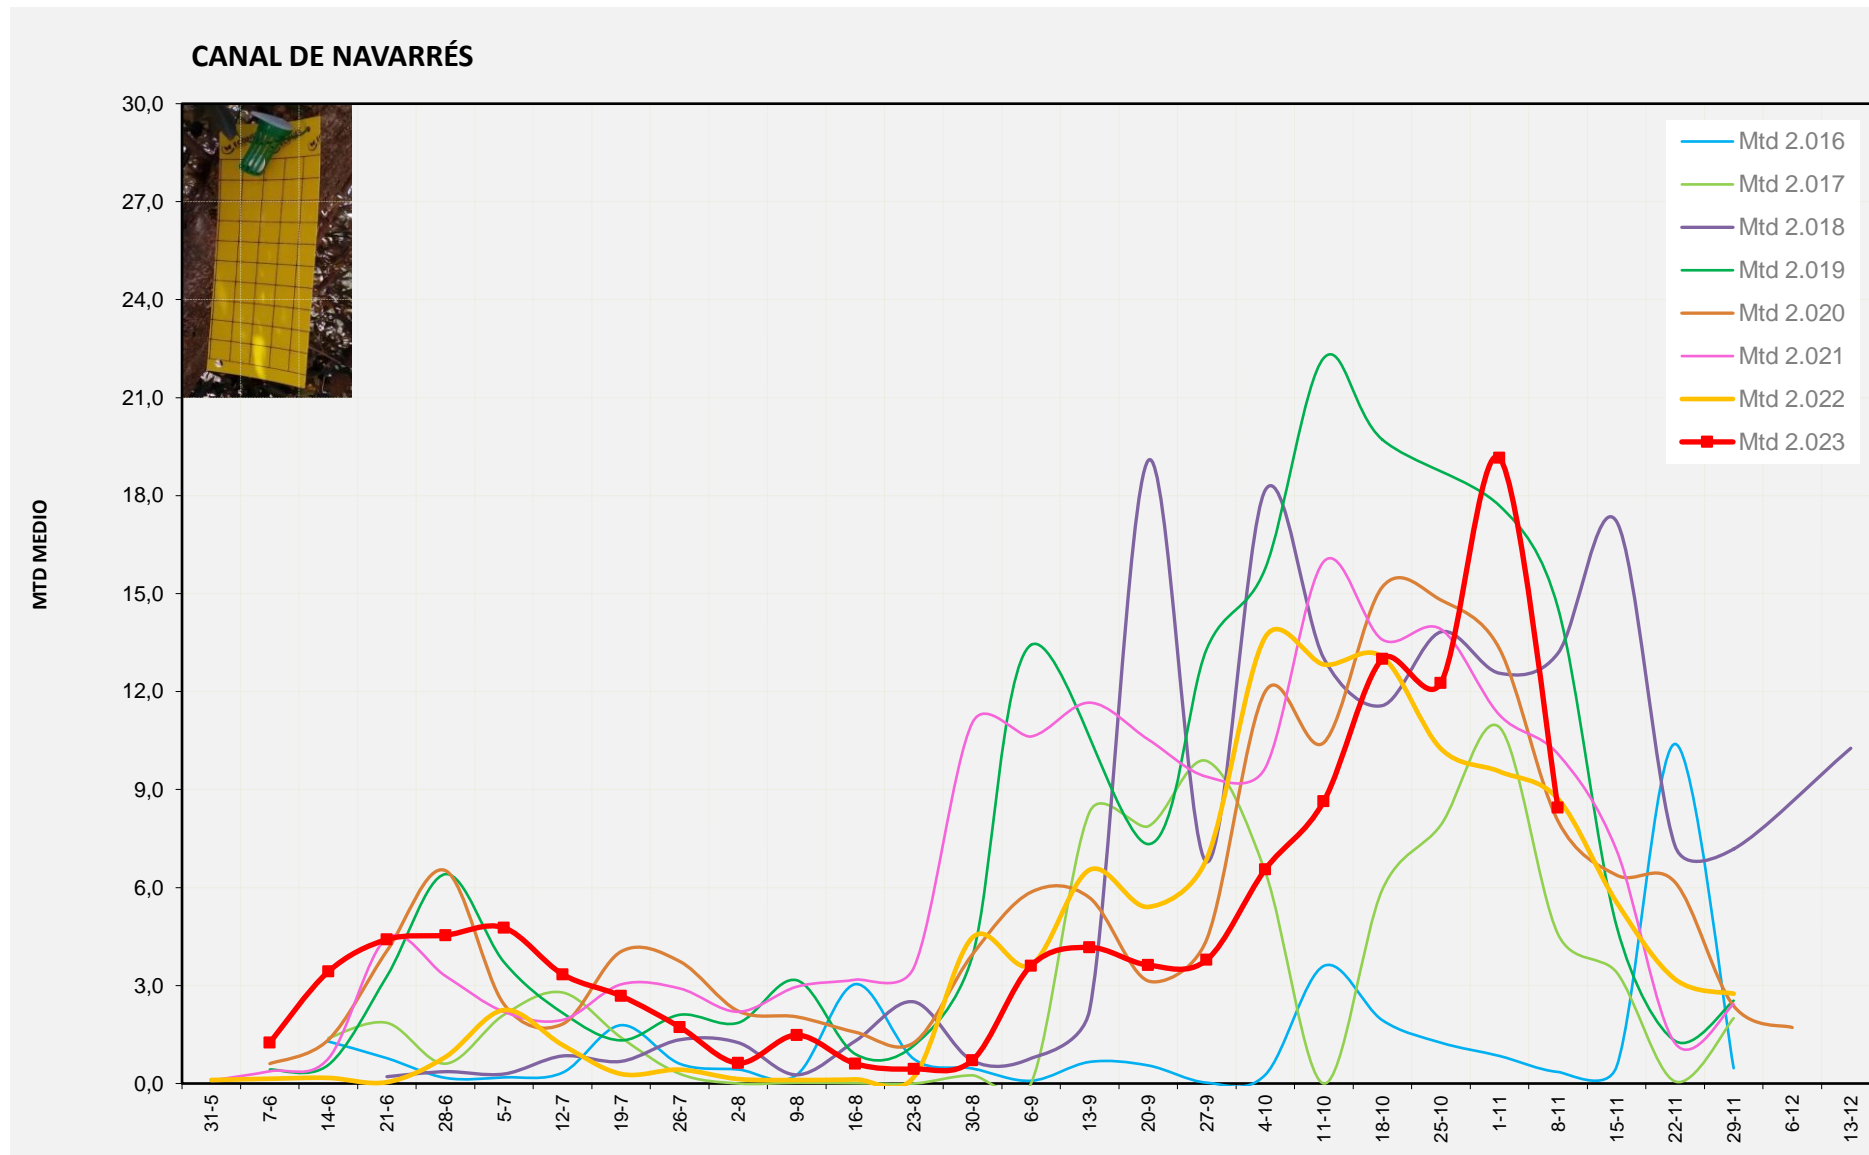

MTD MITJÀ	
2.016	1,21
2.017	0,14
2.018	6,23
2.019	9,91
2.020	11,29
2.021	8,79
2.022	15,43
2.023	6,50

MTD: Mosques/Trampa/Dia

Setmana 45 CANAL DE NAVARRÉS

Nº Trampes instal·lades: 8
 % comptat última setmana: 100,00%

	<u>MTD MITJÀ</u>
2.016	0,35
2.017	4,57
2.018	13,18
2.019	14,56
2.020	8,04
2.021	10,09
2.022	8,71
2.023	8,45

MTD: Mosques/Trampa/Dia

Setmana 45 COSTERA

Nº Trampes instal·lades: 4
 % comptat última setmana: 100,00%