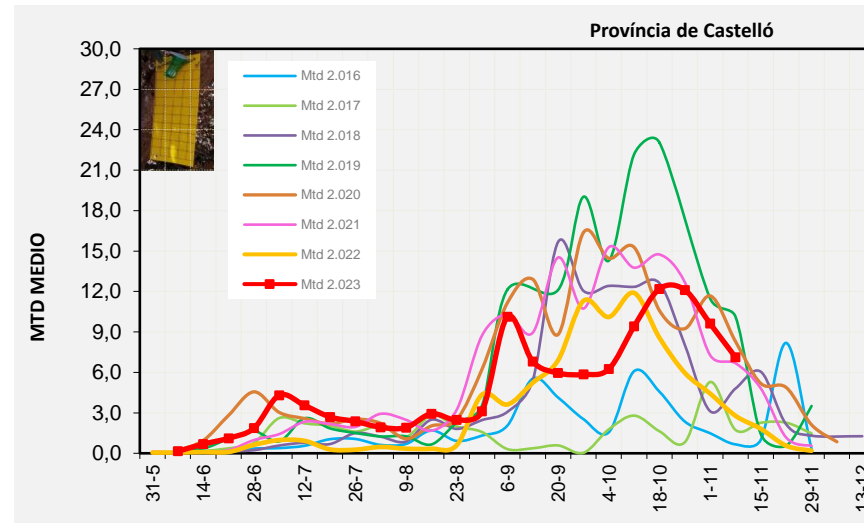

ALACANT

MARINA ALTA
EL COMTAT
MARINA BAIXA
ALCOIÀ
ALT VINALOPÓ
ALACANTÍ
VINALOPÓ MITJÀ

Setmana 45 Resum per zones

MTD: Mosques/Trampa/Dia

MTD BACTROCERA OLEAE

% TRAMPES REVISADES

Setmana 45 Isomosques. Nivells poblacionals i tendència de la població silvestre

Nivell Poblacional Punts de control *Bactrocera oleae*

2.023

Tendència Punts de control *Bactrocera oleae* 2.023

Setmana 45 Corbes poblacionals províncies

	MTD mitjà		
	Castelló	València	Alacant
2.016	0,66	1,72	0,92
2.017	1,73	3,79	6,02
2.018	4,80	12,04	14,23
2.019	10,13	13,37	16,13
2.020	8,29	8,87	9,48
2.021	6,68	8,24	10,48
2.022	2,78	7,23	9,30
2.023	7,12	5,86	6,33

% comptat última setmana: 92,86%

MTD: Mosques/Trampa/Dia

% comptat última setmana: 97,50%

% comptat última setmana: 97,50%

Setmana 45 BAIX MAESTRAT

Nº Trampes instal·lades: 20
 % comptat última setmana: 95,00%