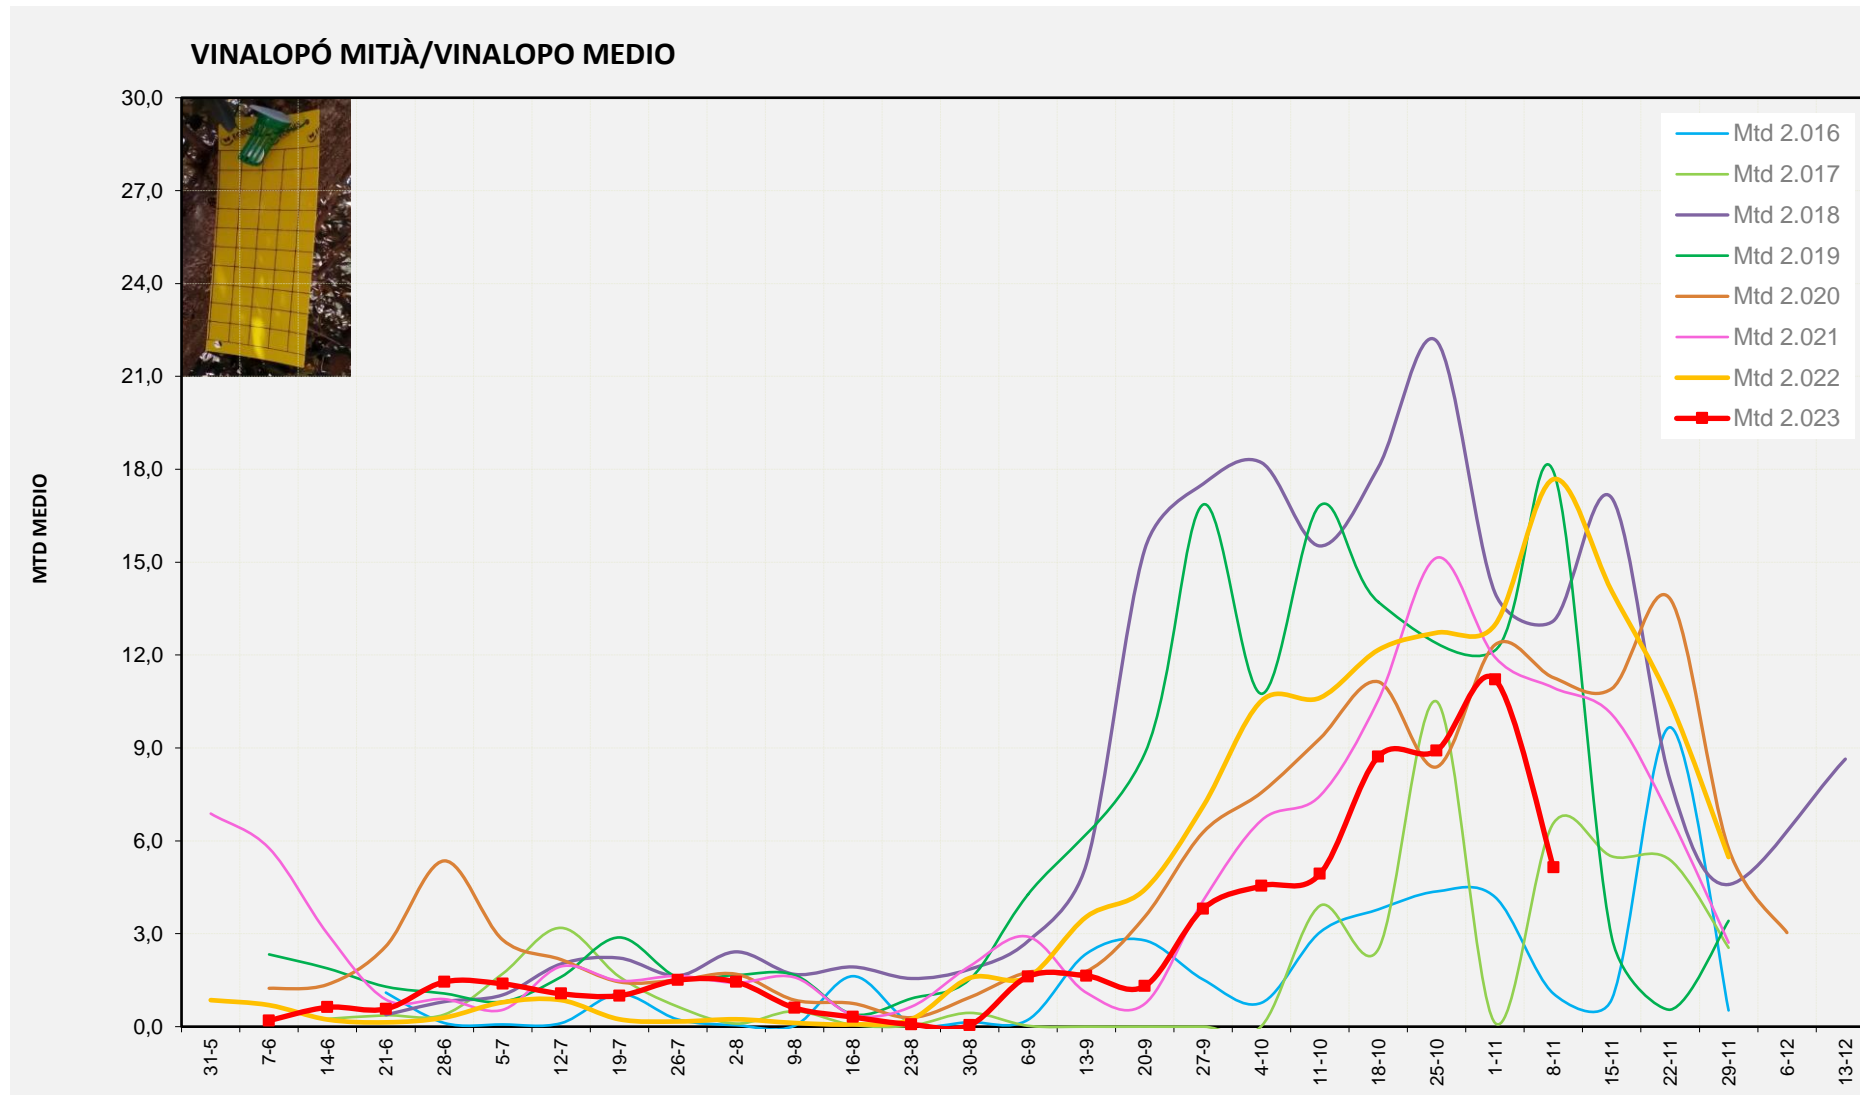

Setmana 45 VINALOPÓ MITJÀ

Nº Trampes instal·lades: 6
% comptat última setmana: 100,00%

MTD MITJÀ	
2.016	1,07
2.017	6,57
2.018	13,10
2.019	17,93
2.020	11,27
2.021	10,94
2.022	17,68
2.023	5,14

MTD: Mosques/Trampa/Dia