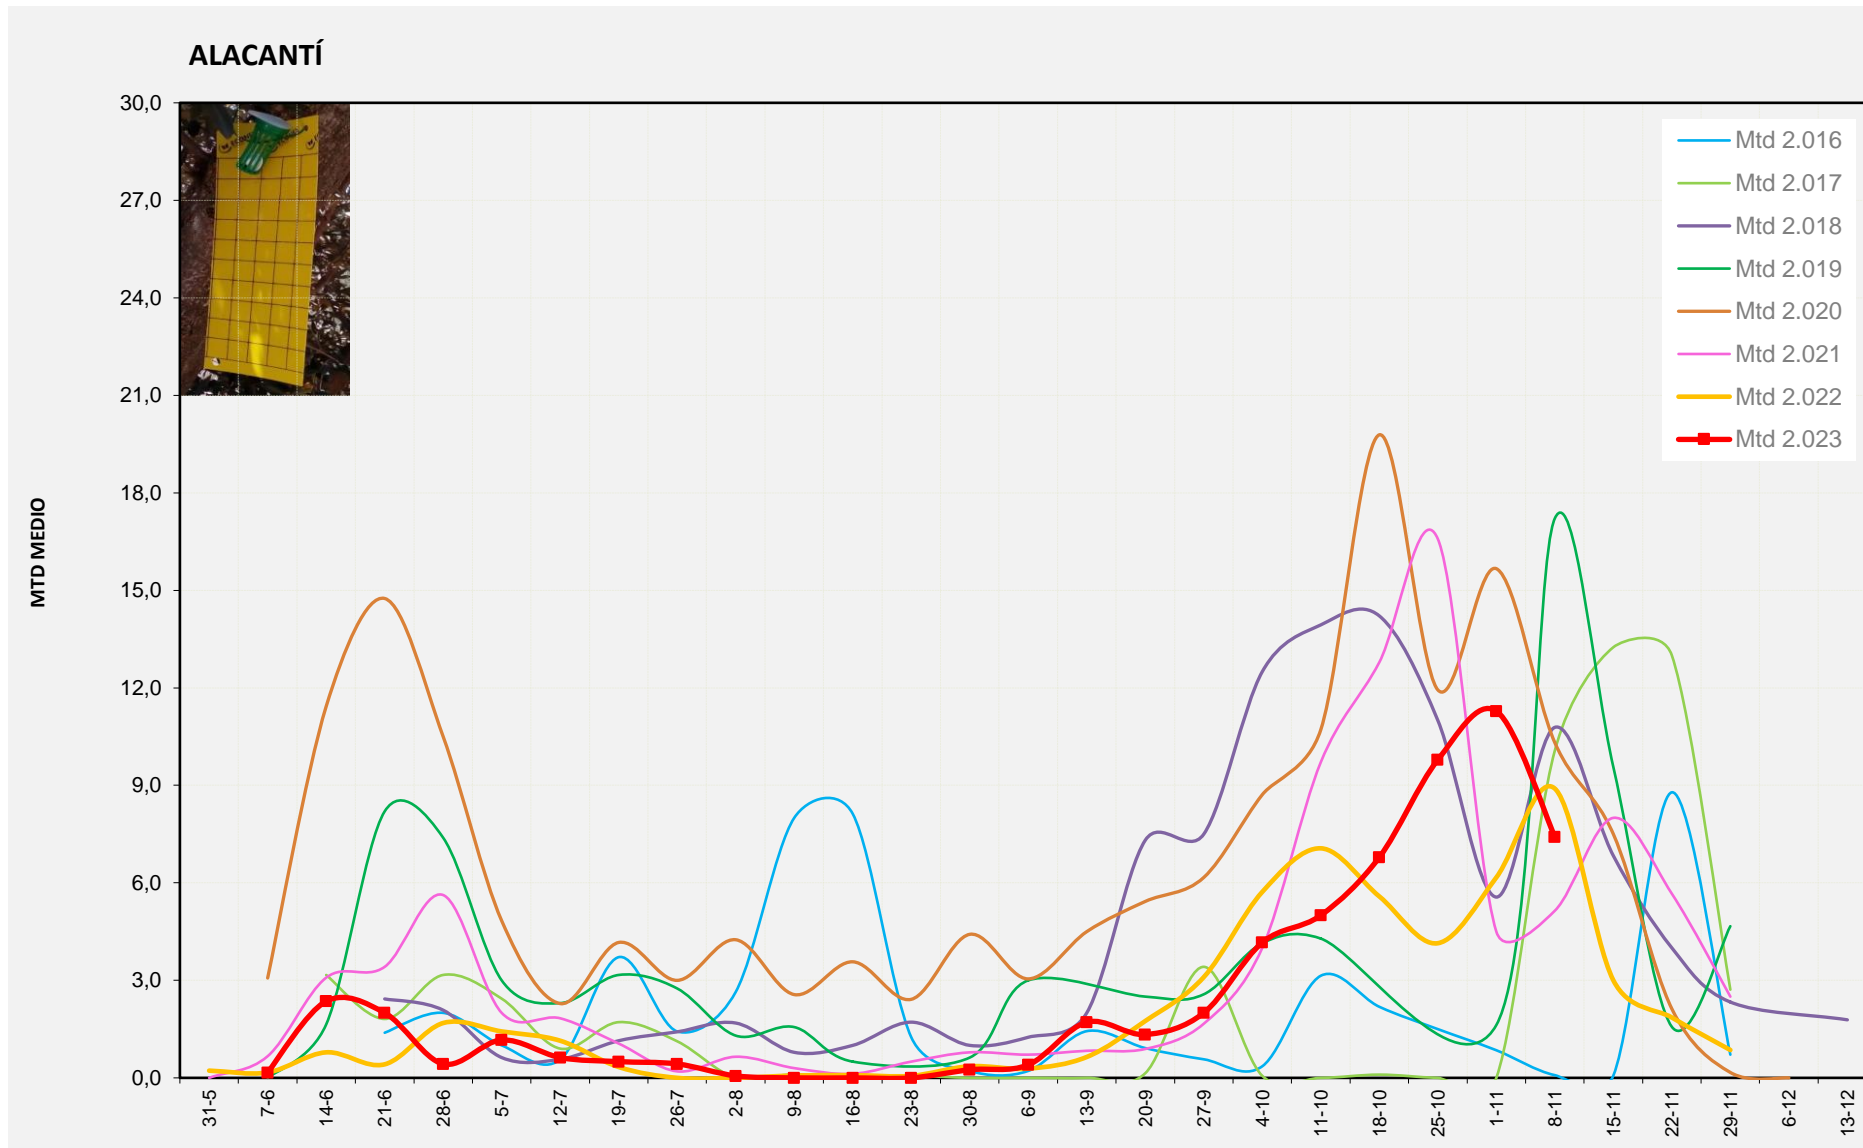

MTD MITJÀ	
2.016	0,75
2.017	2,75
2.018	9,39
2.019	14,43
2.020	7,25
2.021	13,15
2.022	9,04
2.023	5,33

MTD: Mosques/Trampa/Dia

Setmana 45 ALACANTÍ

Nº Trampes instal·lades: 2
 % comptat última setmana: 100,00%

	MTD MITJÀ
2.016	0,08
2.017	10,07
2.018	10,79
2.019	17,21
2.020	10,31
2.021	5,14
2.022	8,90
2.023	7,42

MTD: Mosques/Trampa/Dia

Setmana 45 VINALOPÓ MITJÀ

Nº Trampes instal·lades: 6
 % comptat última setmana: 100,00%