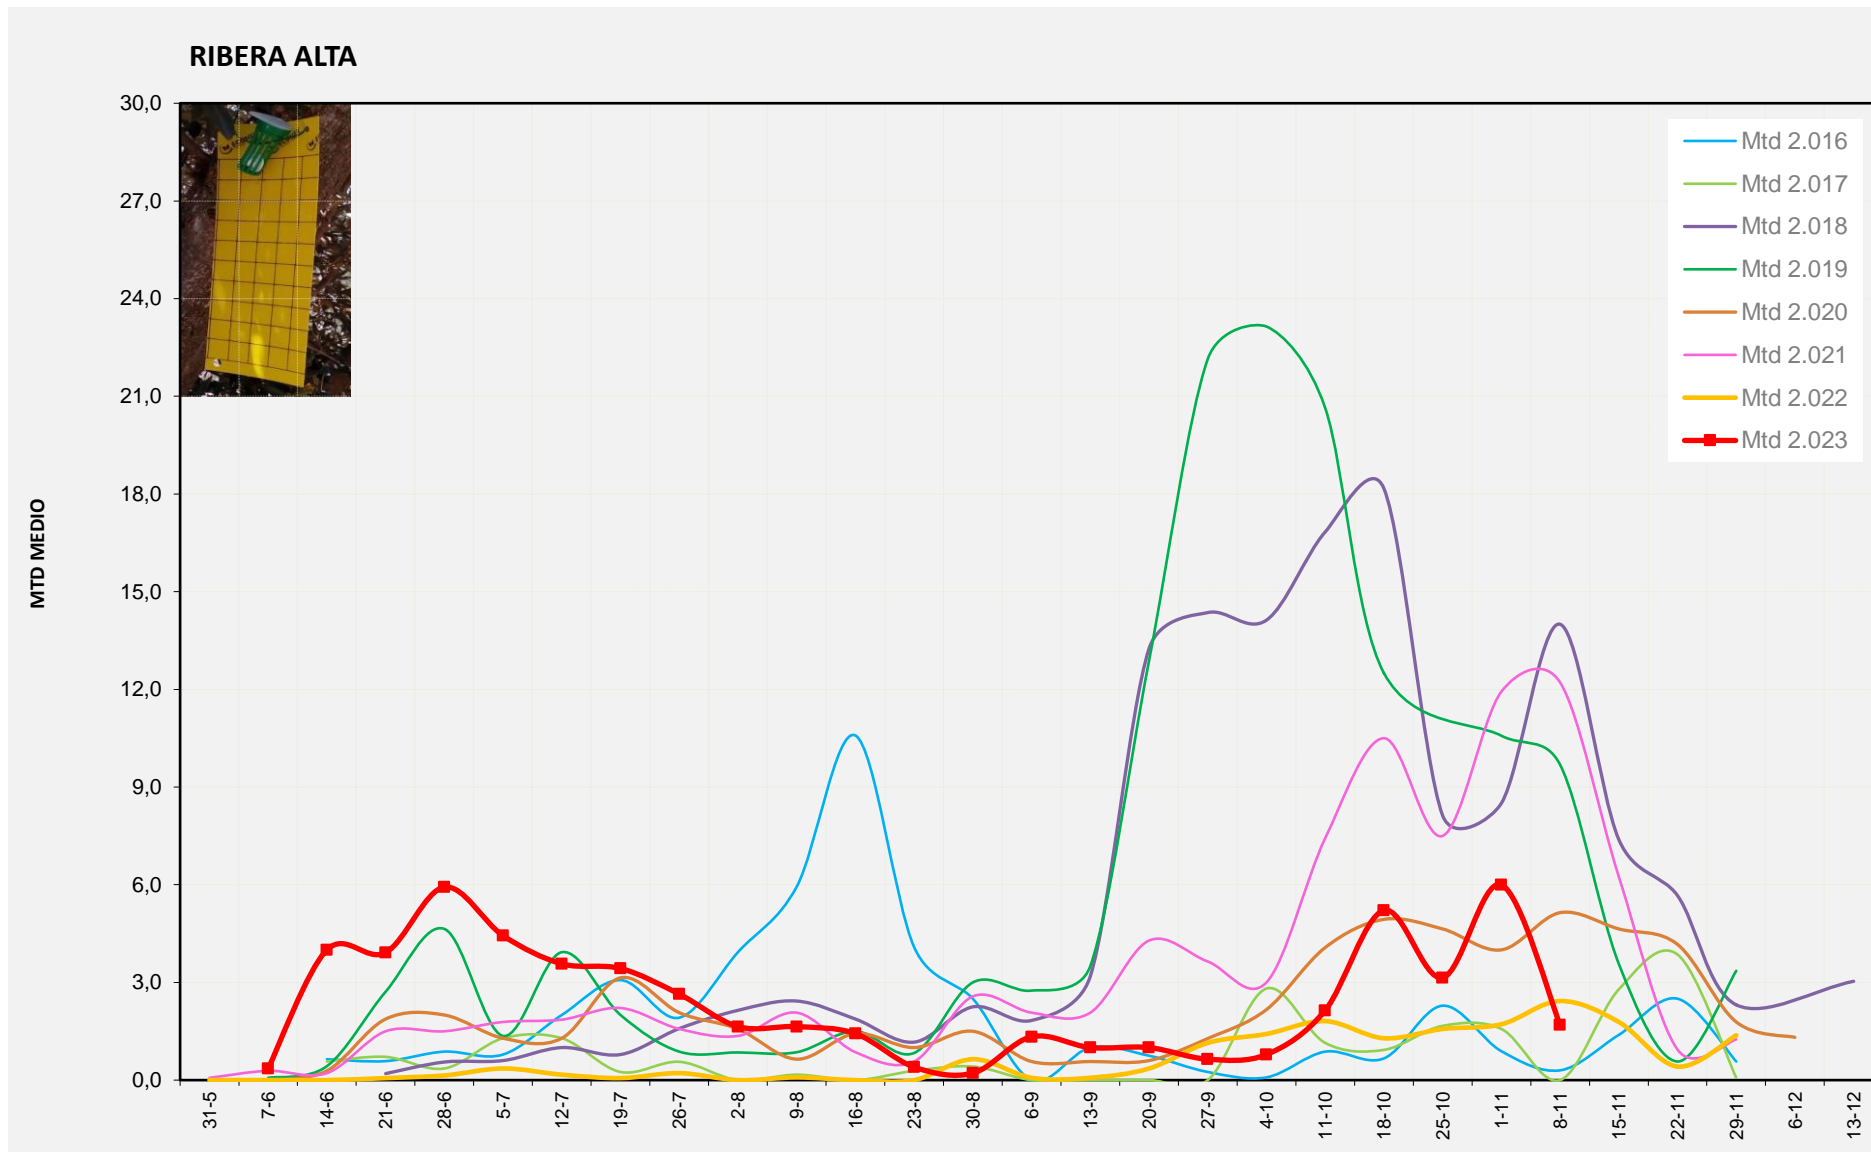

Setmana 45 RIBERA ALTA

Nº Trampes instal·lades: 2
% comptat última setmana: 100,00%

MTD MITJÀ	
2.016	0,30
2.017	0,00
2.018	14,00
2.019	9,69
2.020	5,14
2.021	12,21
2.022	2,43
2.023	1,70

MTD: Mosques/Trampa/Dia