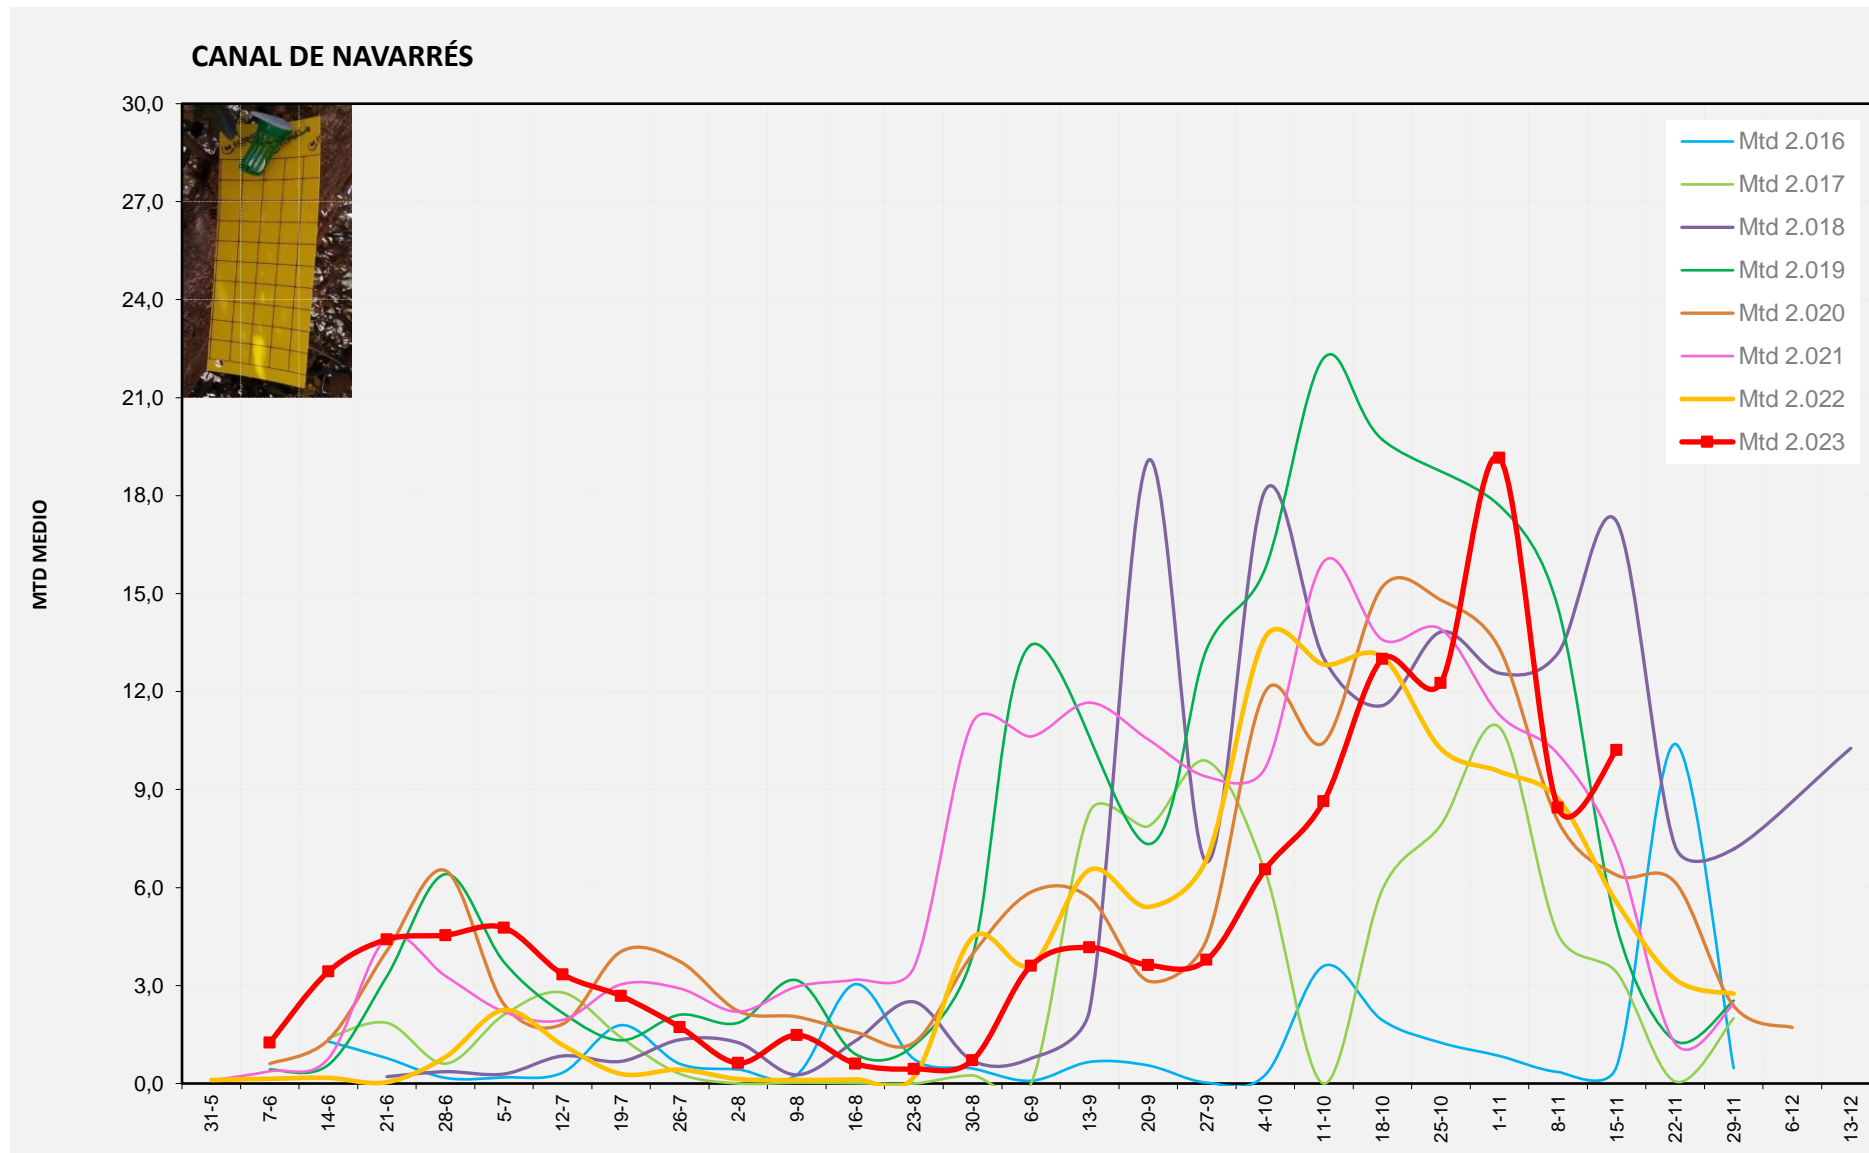

MTD MITJÀ	
2.016	1,06
2.017	3,21
2.018	11,17
2.019	0,54
2.020	10,41
2.021	10,93
2.022	19,05
2.023	7,32

MTD: Mosques/Trampa/Dia

Setmana 46 CANAL DE NAVARRÉS

Nº Trampes instal·lades: 8
 % comptat última setmana: 87,50%

	<u>MTD MITJÀ</u>
2.016	0,52
2.017	3,40
2.018	17,21
2.019	4,82
2.020	6,38
2.021	7,14
2.022	5,55
2.023	10,21

MTD: Mosques/Trampa/Dia

Setmana 46 COSTERA

Nº Trampes instal·lades: 4
 % comptat última setmana: 100,00%