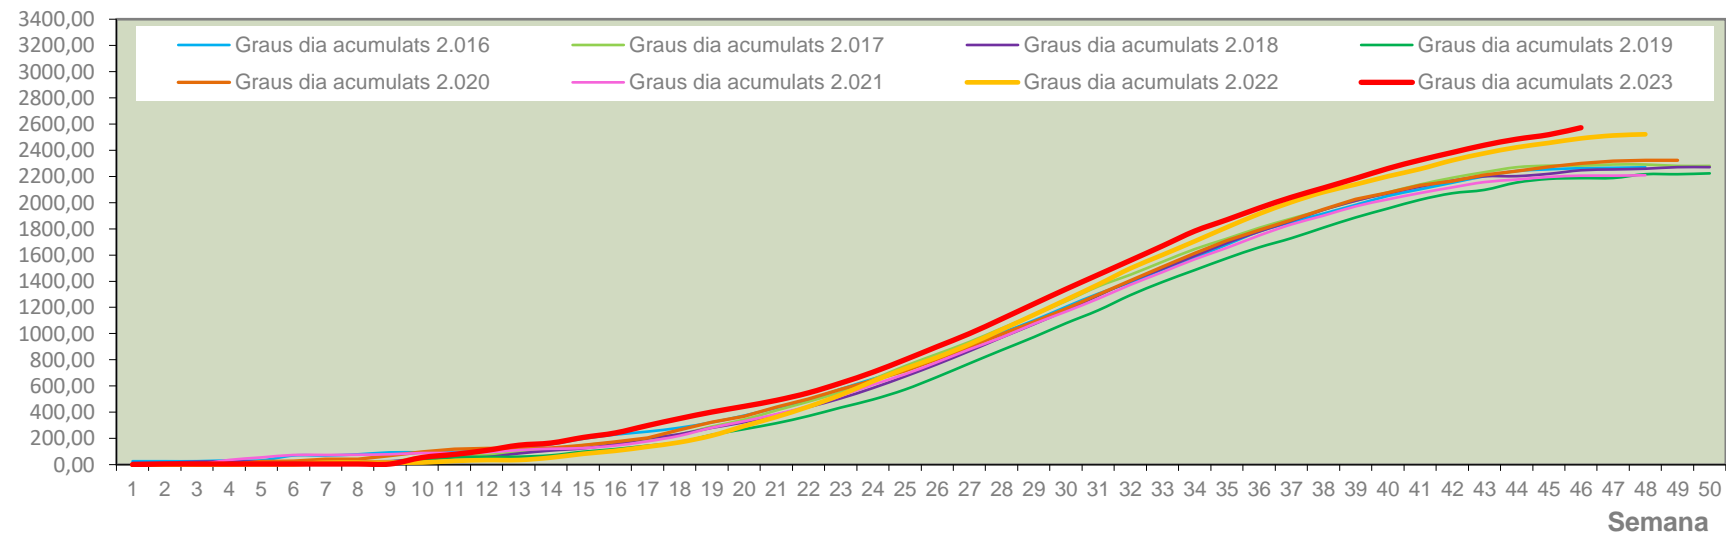

MTD: Mosques/Trampa/Dia

Dades climàtiques

Temperatura llindar a partir de la qual s'acumulen graus dia: 9°C

Grados.día

Integral térmica zona oleícola 2.023

Grados °C

Temperatura mitjana en zona oleícola 2.023