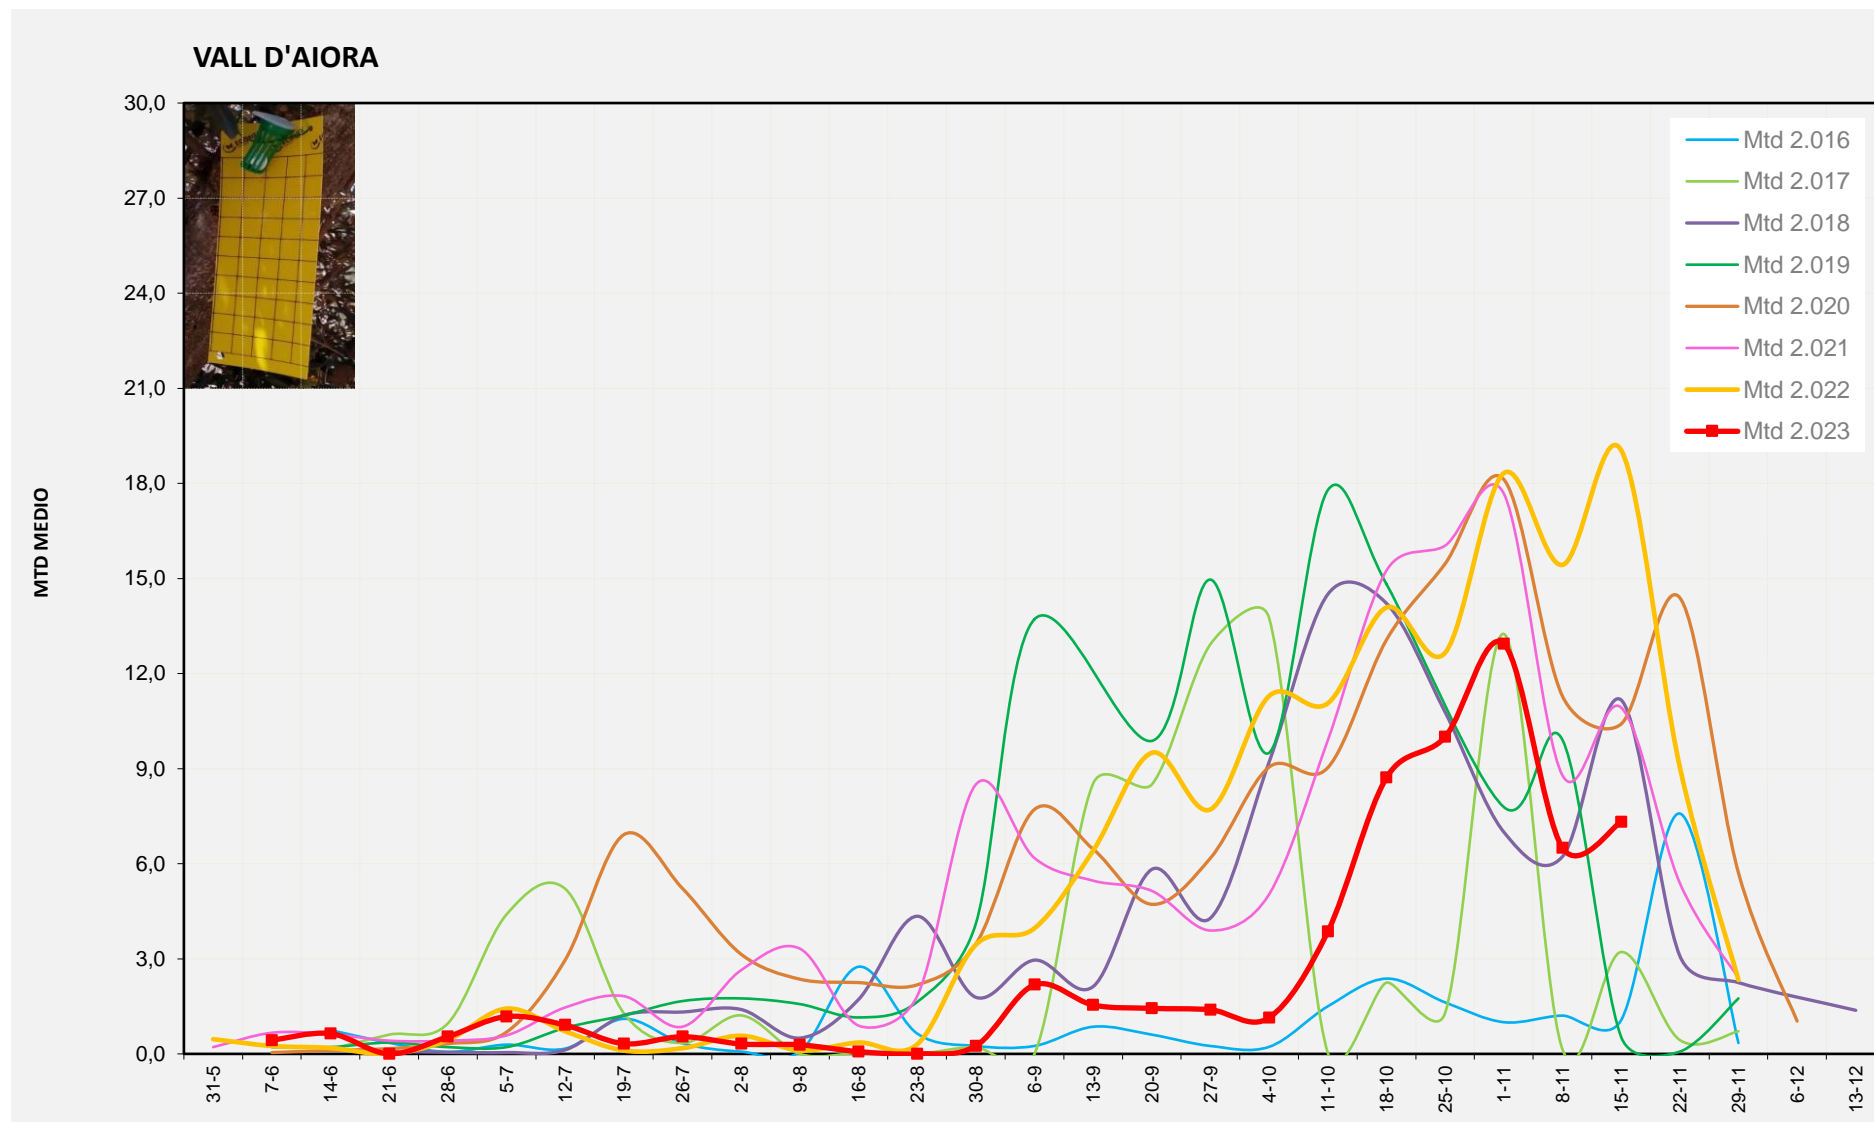

MTD MITJÀ	
2.016	2,11
2.017	0,29
2.018	0,00
2.019	1,50
2.020	8,14
2.021	5,25
2.022	0,29
2.023	7,07

MTD: Mosques/Trampa/Dia

Setmana 46 VALL D'AIORA

Nº Trampes instal·lades: 4
 % comptat última setmana: 100,00%

MTD MITJÀ	
2.016	1,06
2.017	3,21
2.018	11,17
2.019	0,54
2.020	10,41
2.021	10,93
2.022	19,05
2.023	7,32

MTD: Mosques/Trampa/Dia

Setmana 46 CANAL DE NAVARRÉS

Nº Trampes instal·lades: 8
 % comptat última setmana: 87,50%