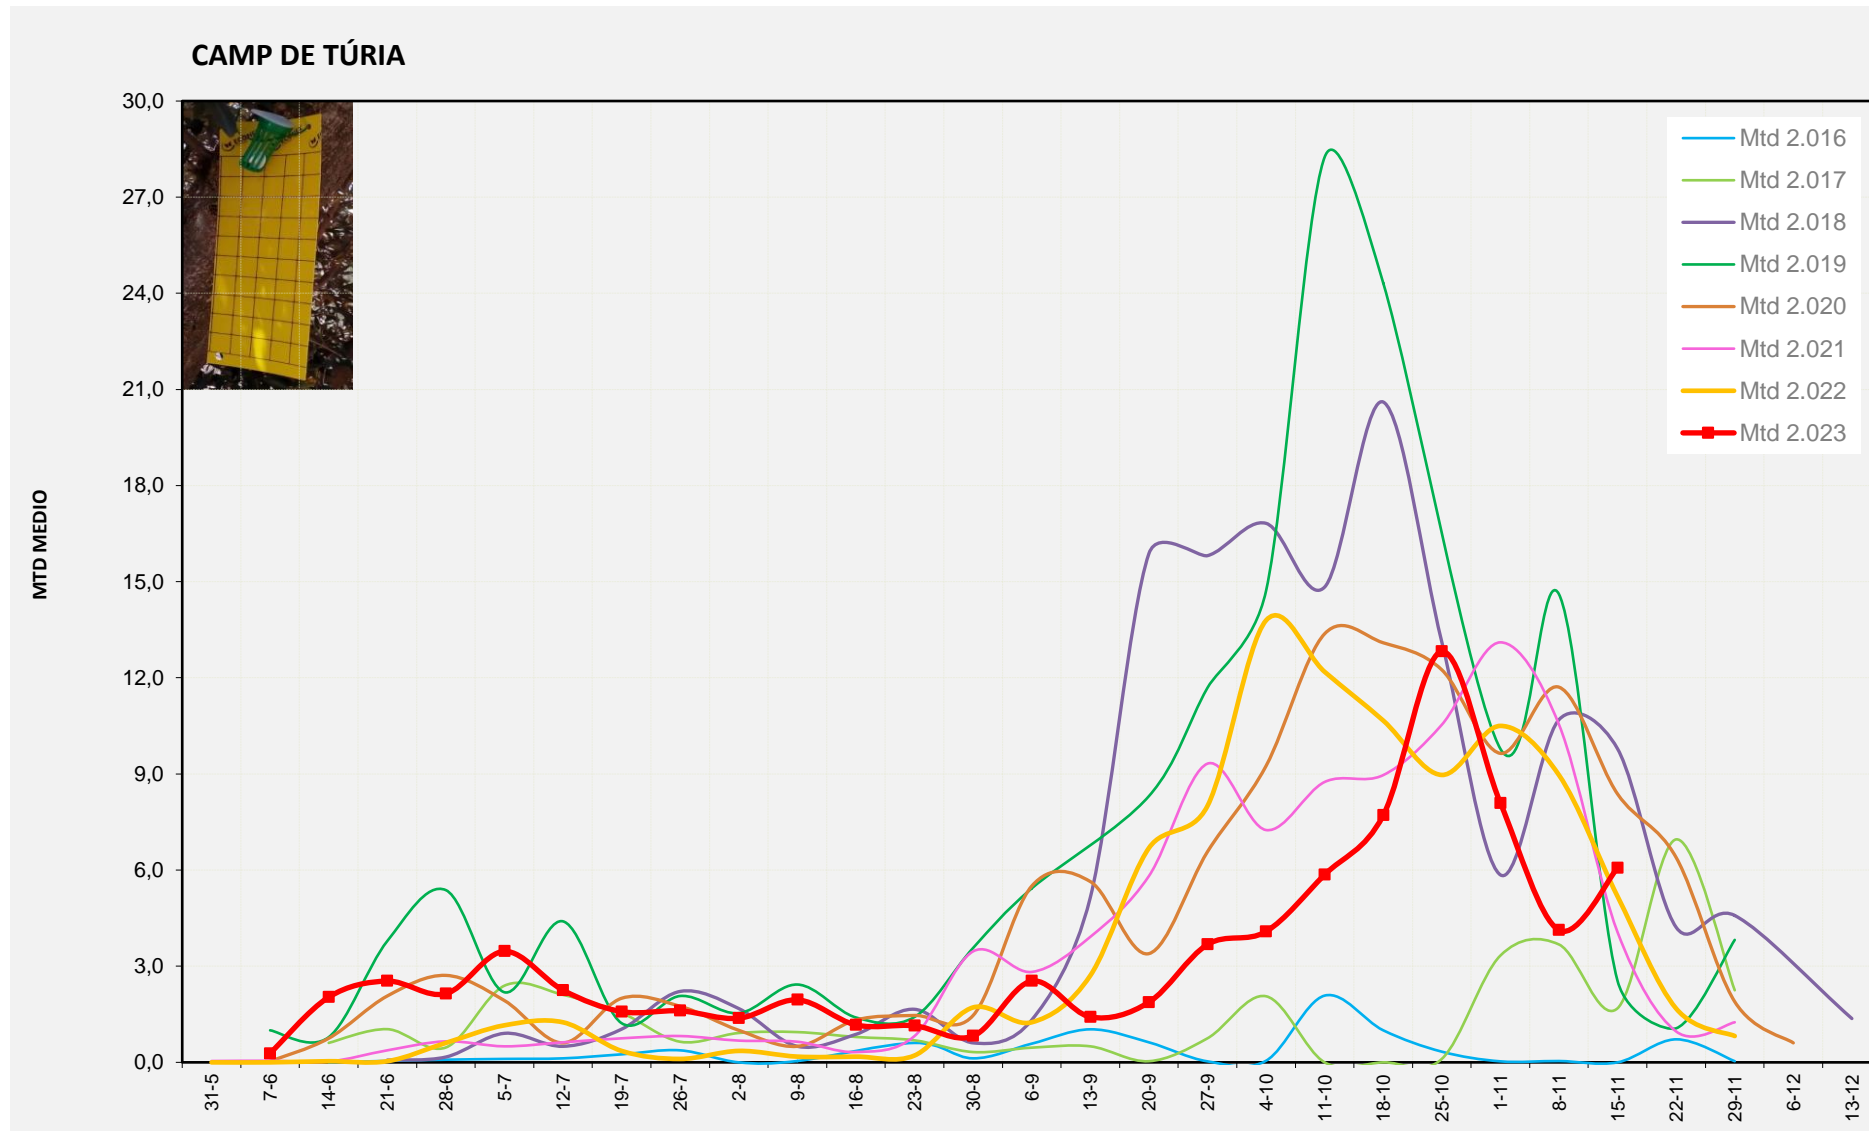

Setmana 46 CAMP DE TÚRIA

Nº Trampes instal·lades: 4
% comptat última setmana: 100,00%

MTD MITJÀ	
2.016	0,00
2.017	1,69
2.018	9,79
2.019	2,54
2.020	8,38
2.021	4,06
2.022	5,18
2.023	6,07

MTD: Mosques/Trampa/Dia