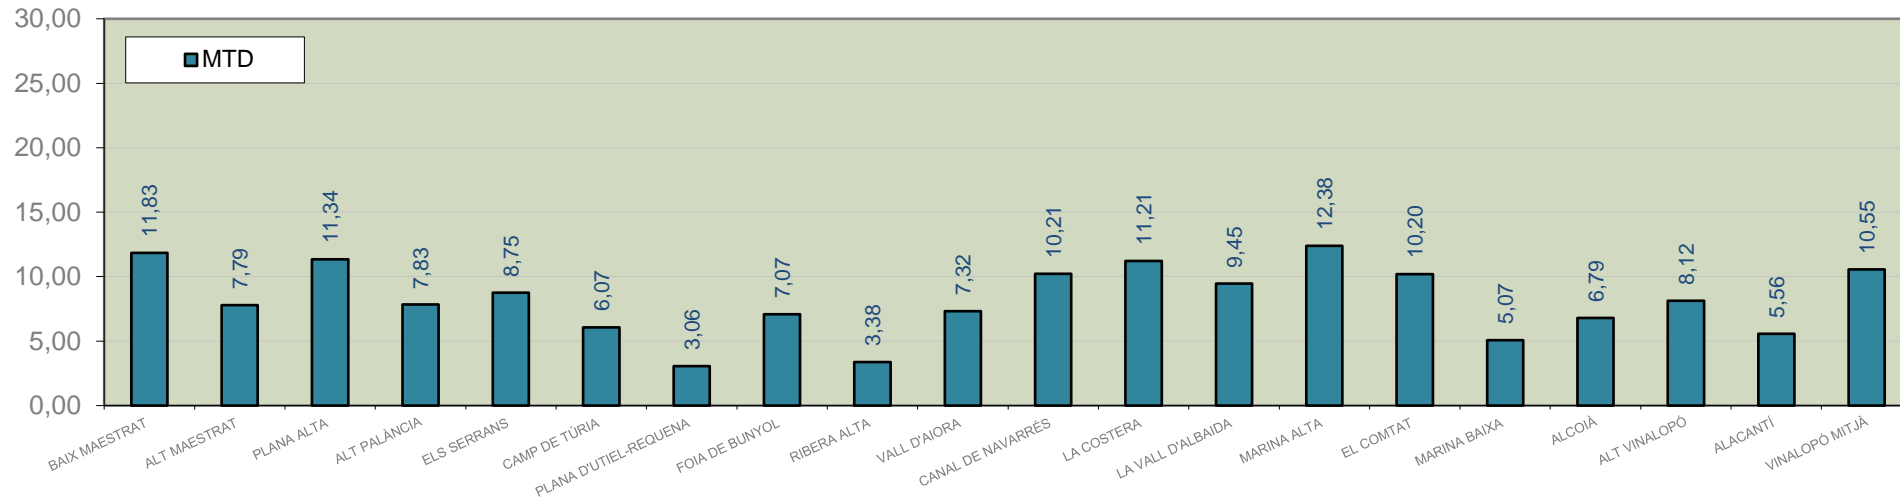

LA VALL D'ALBAIDA

ALACANT

MARINA ALTA

EL COMTAT

MARINA BAIXA

ALCOIÀ

ALT VINALOPÓ

ALACANTÍ

VINALOPÓ MITJÀ

Setmana 46 Resum per zones

MTD: Mosques/Trampa/Dia

MTD BACTROCERA OLEAE

% TRAMPES REVISADES

Setmana 46 Isomosques. Nivells poblacionals i tendència de la població silvestre

Nivell Poblacional Punts de control *Bactrocera oleae*

2.023

Tendència Punts de control *Bactrocera oleae* 2.023

Setmana 46 Corbes poblacionals províncies

	MTD mitjà		
	Castelló	València	Alacant
2.016	1,01	0,90	0,69
2.017	2,27	3,58	5,84
2.018	6,04	13,33	14,13
2.019	1,41	3,38	3,99
2.020	5,18	8,82	9,86
2.021	4,80	6,43	10,76
2.022	1,82	6,24	7,65
2.023	10,53	7,78	8,63