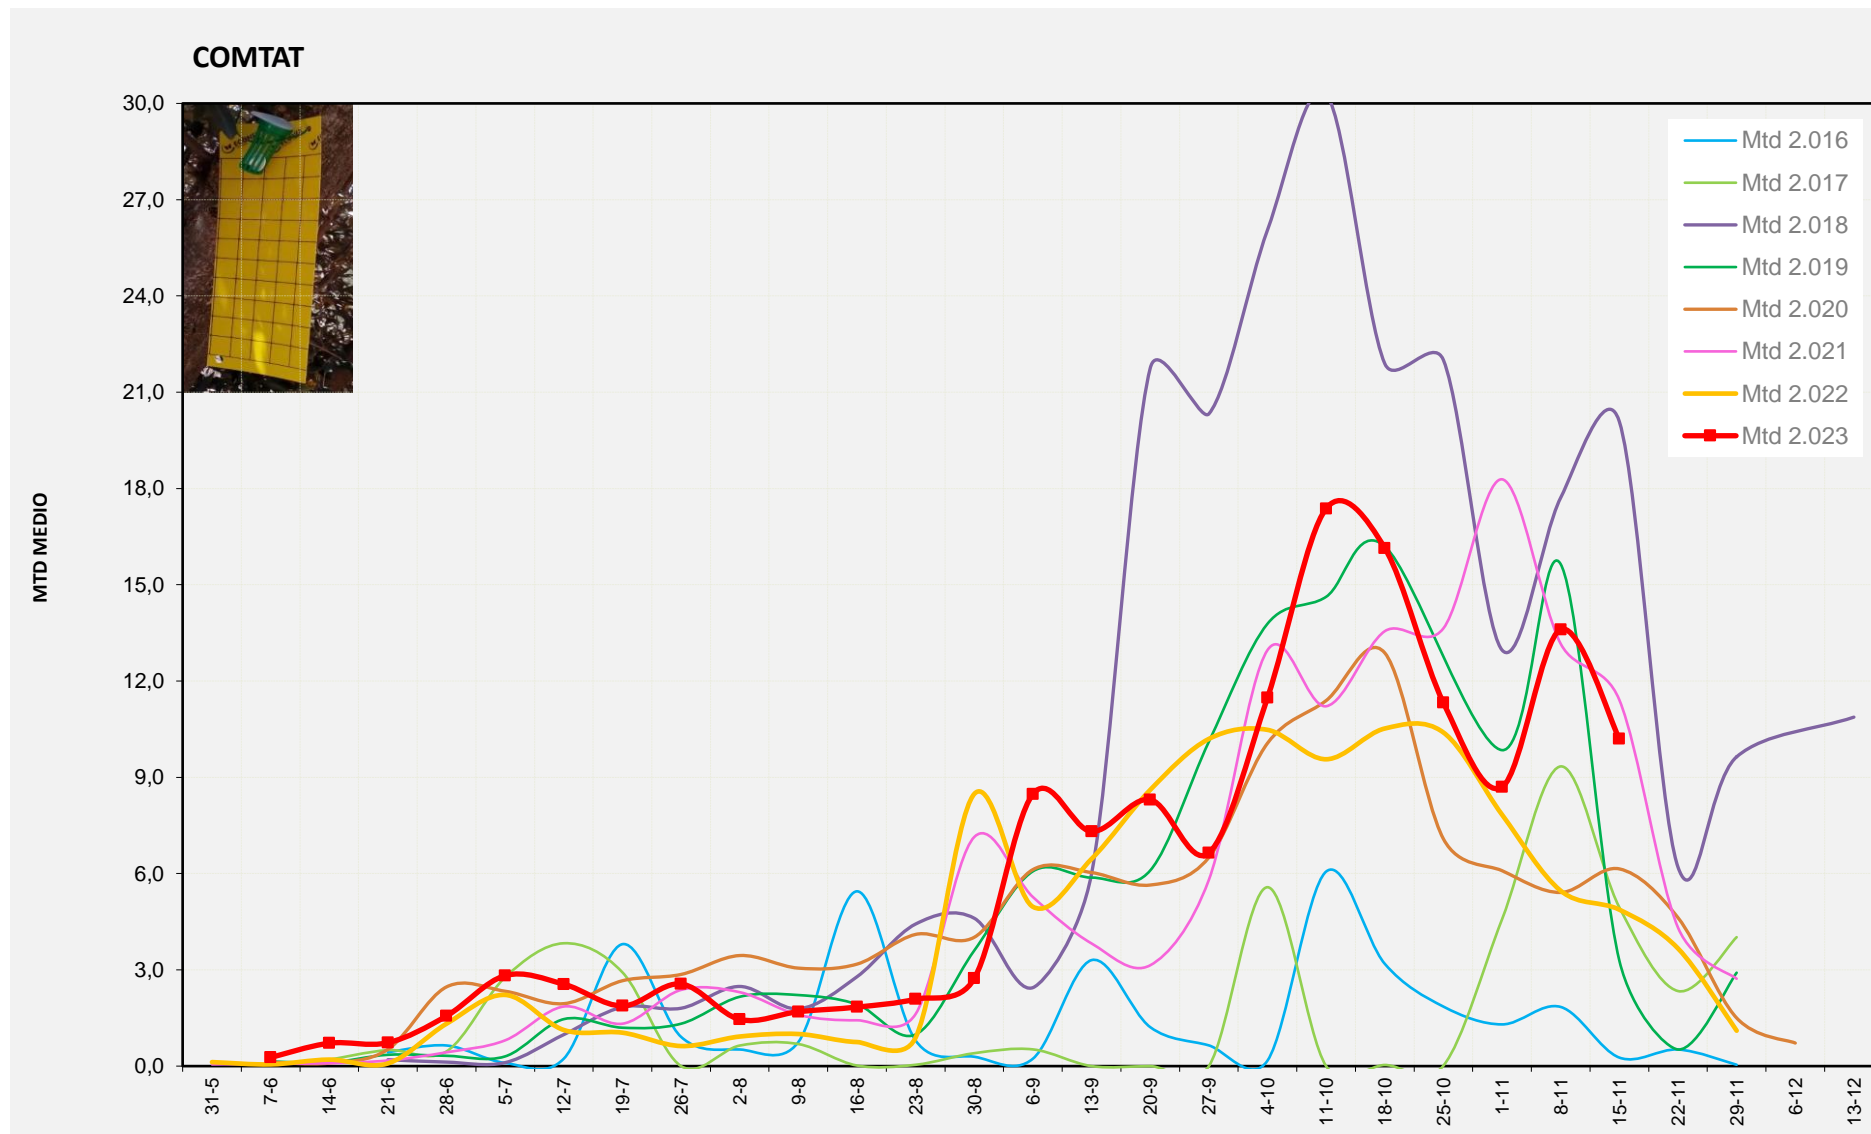

Setmana 46 COMTAT

Nº Trampes instal·lades: 8
% comptat última setmana: 100,00%

MTD MITJÀ	
2.016	0,27
2.017	4,95
2.018	20,08
2.019	3,29
2.020	6,15
2.021	11,41
2.022	4,88
2.023	10,20

MTD: Mosques/Trampa/Dia