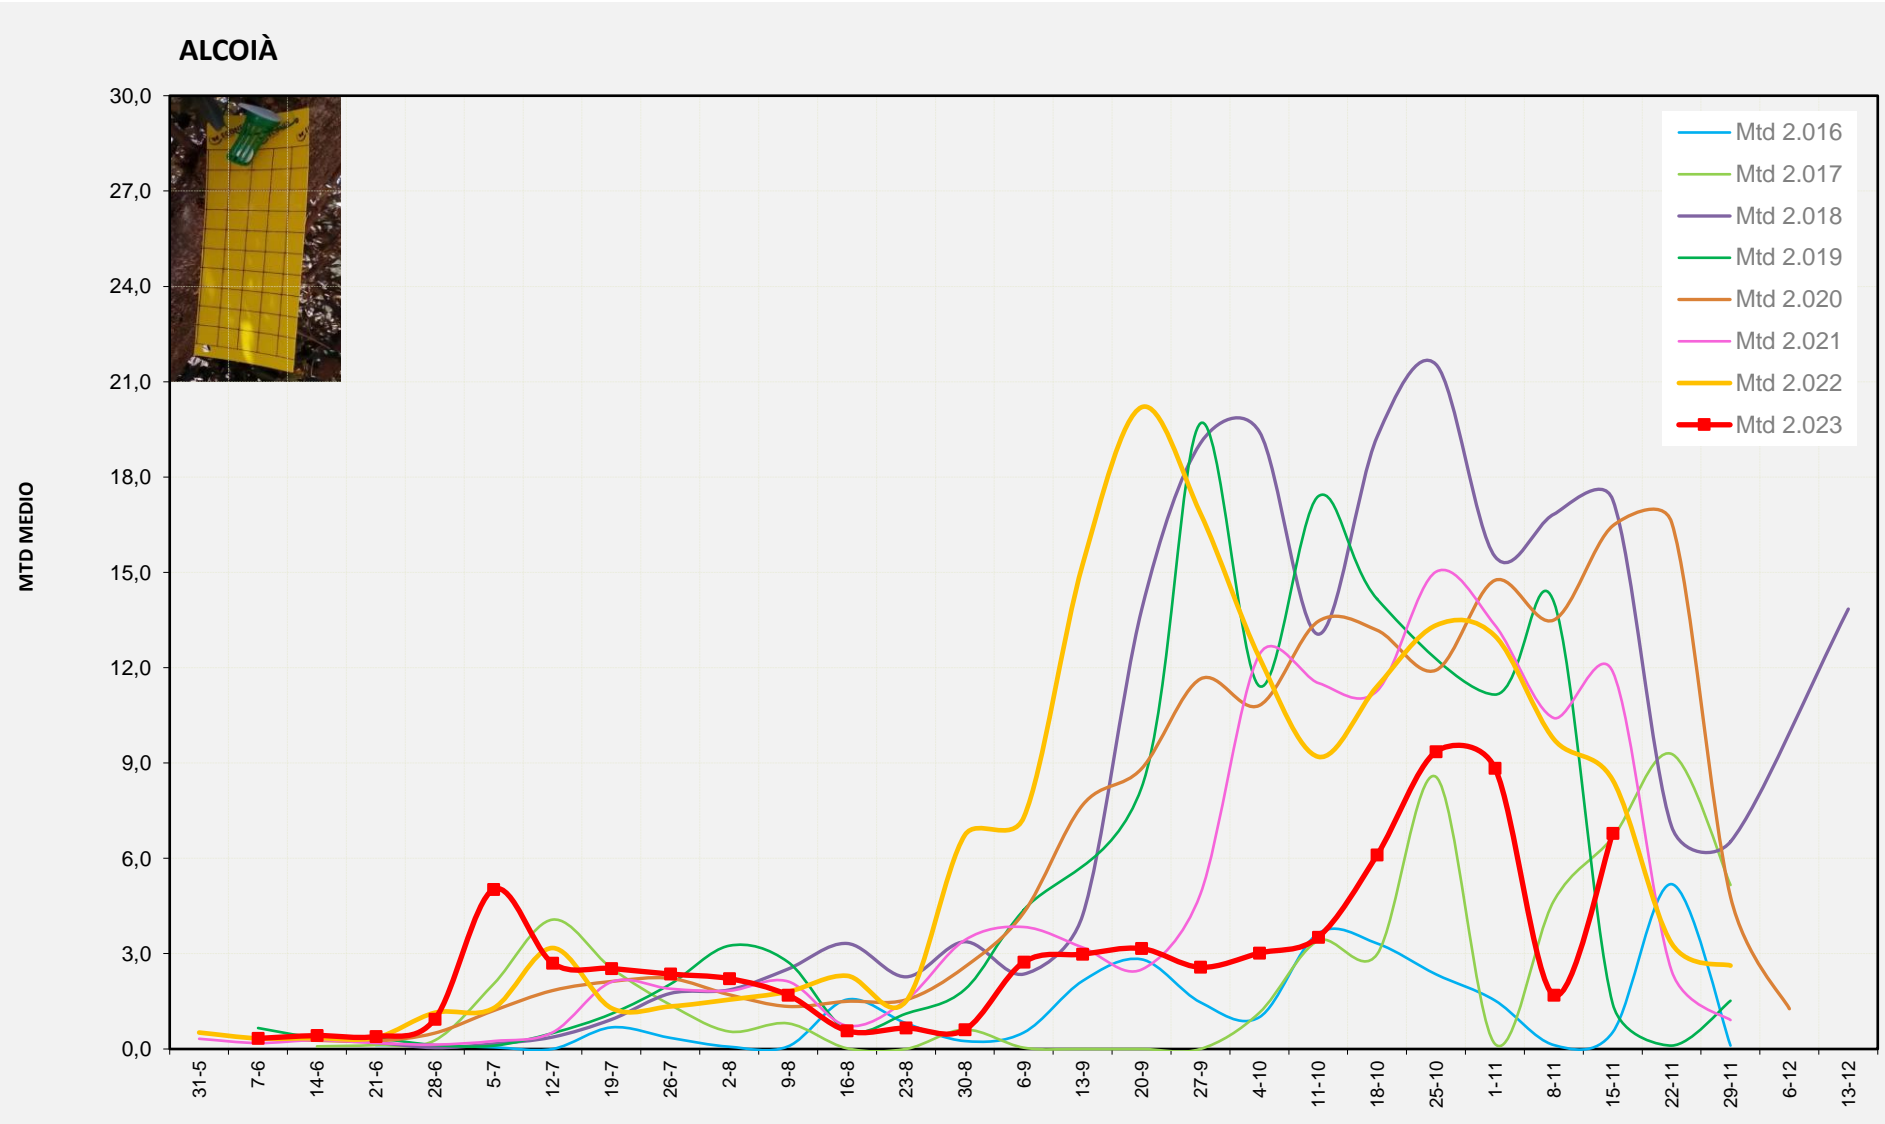

Setmana 46 ALCOIÀ

Nº Trampes instal·lades: 8
% comptat última setmana: 87,50%

MTD MITJÀ	
2.016	0,53
2.017	6,66
2.018	17,29
2.019	1,42
2.020	16,46
2.021	11,88
2.022	8,46
2.023	6,79

MTD: Mosques/Trampa/Dia