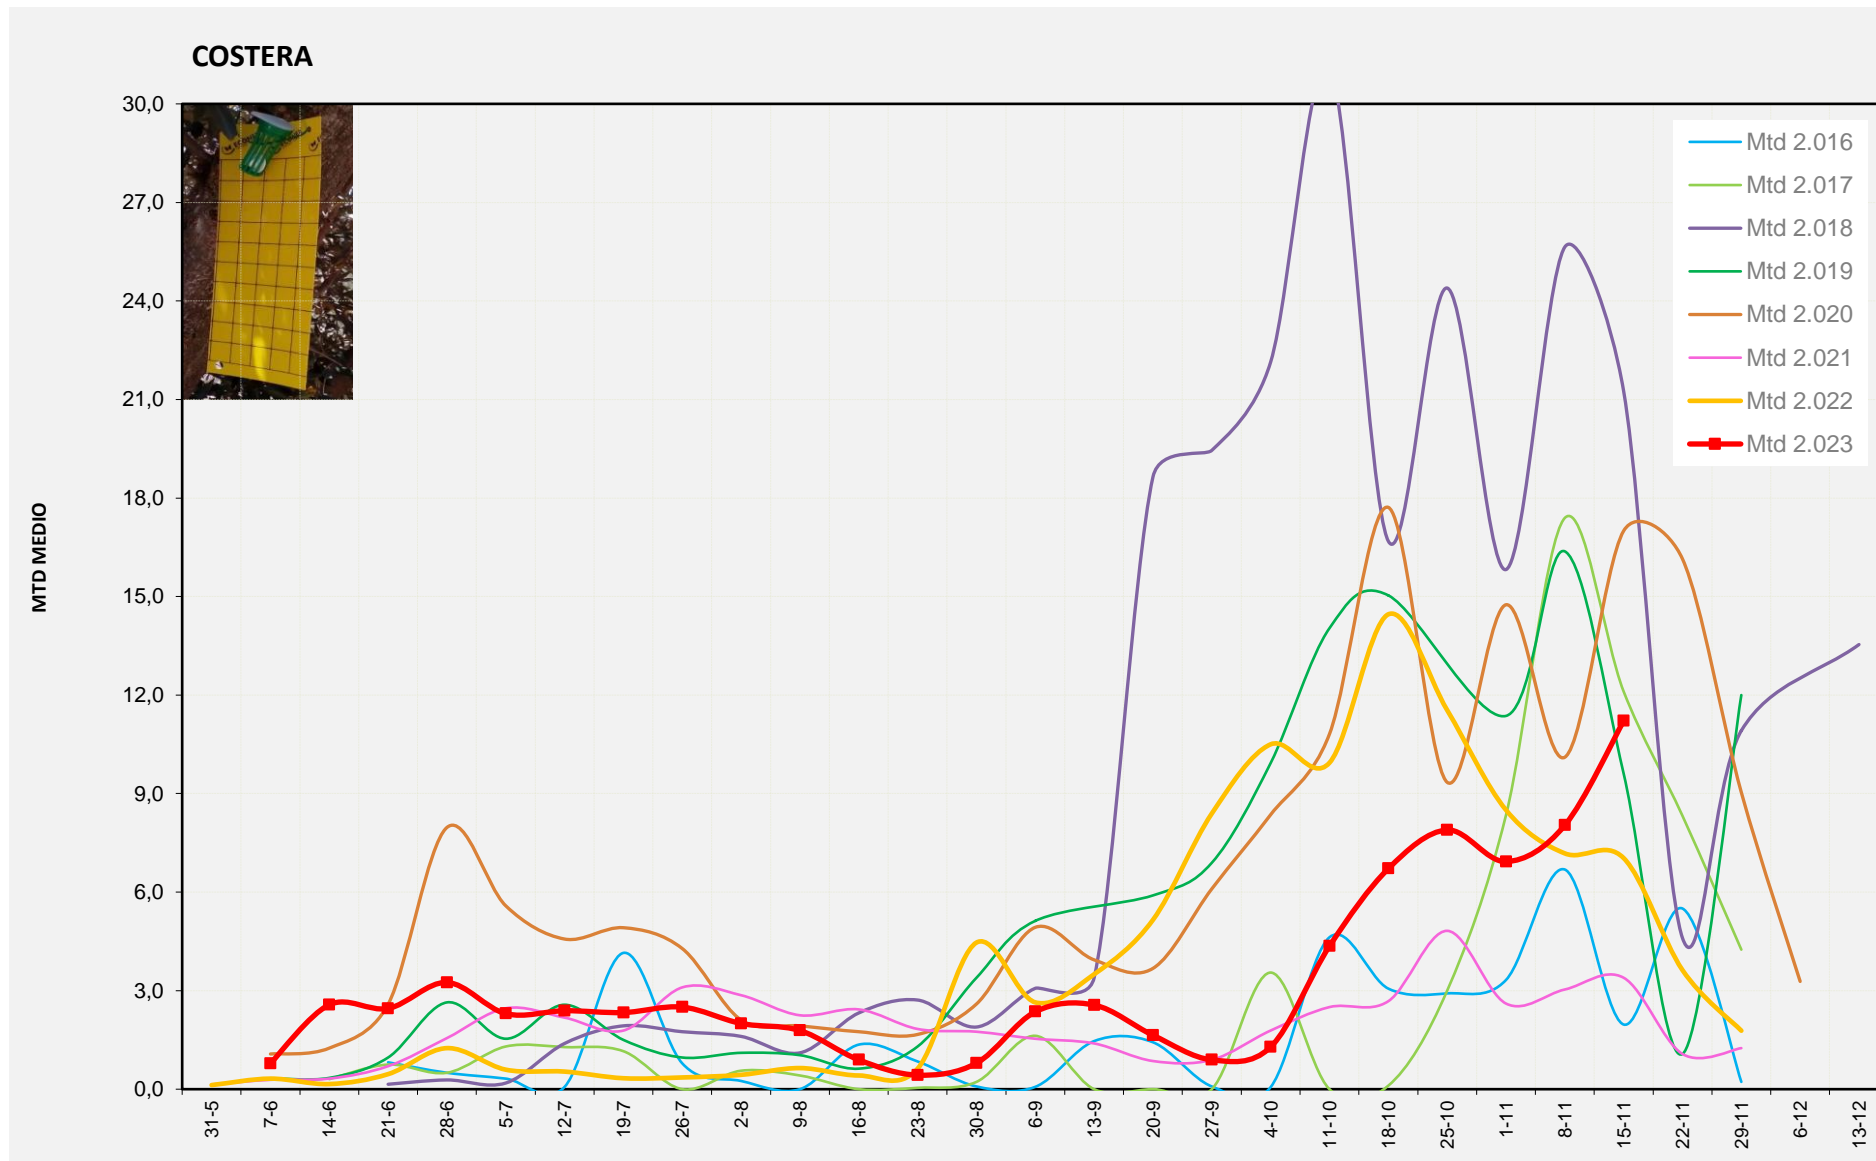

	<u>MTD MITJÀ</u>
2.016	0,52
2.017	3,40
2.018	17,21
2.019	4,82
2.020	6,38
2.021	7,14
2.022	5,55
2.023	10,21

MTD: Mosques/Trampa/Dia

Setmana 46 COSTERA

Nº Trampes instal·lades: 4
 % comptat última setmana: 100,00%

MTD MITJÀ	
2.016	1,97
2.017	12,11
2.018	21,25
2.019	9,61
2.020	17,00
2.021	3,39
2.022	7,04
2.023	11,21

MTD: Mosques/Trampa/Dia

Setmana 46 MARINA ALTA

Nº Trampes instal·lades: 4
 % comptat última setmana: 100,00%