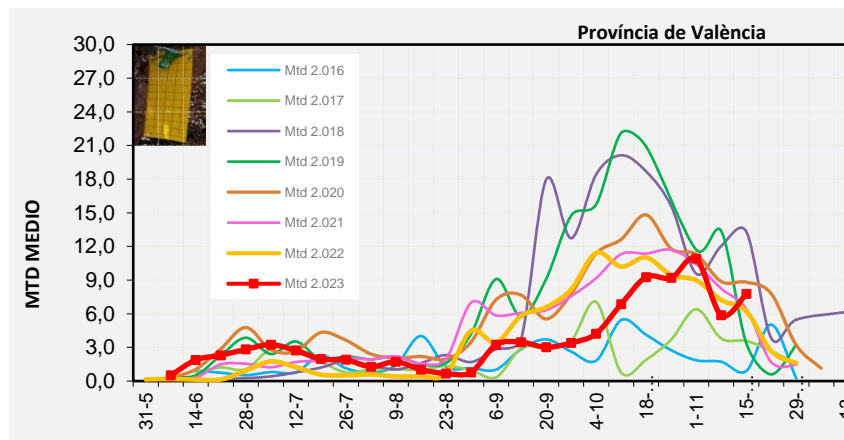

VINALOPÓ MITJÀ

Setmana 46 Resum per zones

MTD: Mosques/Trampa/Dia

MTD BACTROCERA OLEAE

% TRAMPES REVISADES

Setmana 46 Isomosques. Nivells poblacionals i tendència de la població silvestre

Nivell Poblacional Punts de control *Bactrocera oleae*

2.023

Tendència Punts de control *Bactrocera oleae* 2.023

Setmana 46 Corbes poblacionals províncies

	MTD mitjà		
	Castelló	València	Alacant
2.016	1,01	0,90	0,69
2.017	2,27	3,58	5,84
2.018	6,04	13,33	14,13
2.019	1,41	3,38	3,99
2.020	5,18	8,82	9,86
2.021	4,80	6,43	10,76
2.022	1,82	6,24	7,65
2.023	10,53	7,78	8,63

% comptat última setmana: 95,24%

MTD: Mosques/Trampa/Dia

% comptat última setmana: 95,00%

% comptat última setmana: 95,00%

Setmana 46 PLANA ALTA

Nº Trampes instal·lades: 8
 % comptat última setmana: 100,00%