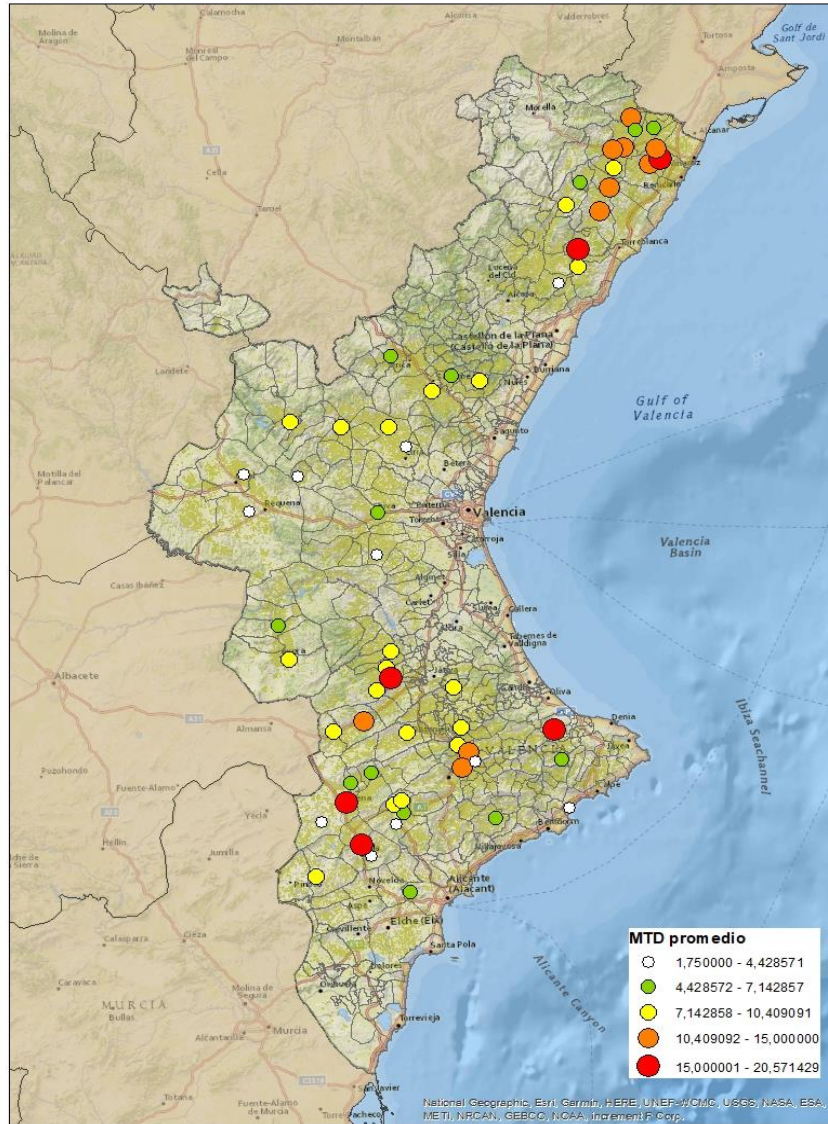

LA VALL D'ALBAIDA

ALACANT

MARINA ALTA

EL COMTAT

MARINA BAIXA

ALCOIÀ

ALT VINALOPÓ

ALACANTÍ

VINALOPÓ MITJÀ

Setmana 46 Resum per zones

MTD: Mosques/Trampa/Dia

MTD BACTROCERA OLEAE

% TRAMPES REVISADES

Setmana 46 Isomosques. Nivells poblacionals i tendència de la població silvestre

Nivell Poblacional Punts de control *Bactrocera oleae*

2.023

Tendència Punts de control *Bactrocera oleae* 2.023

Setmana 46 Corbes poblacionals províncies

	MTD mitjà		
	Castelló	València	Alacant
2.016	1,01	0,90	0,69
2.017	2,27	3,58	5,84
2.018	6,04	13,33	14,13
2.019	1,41	3,38	3,99
2.020	5,18	8,82	9,86
2.021	4,80	6,43	10,76
2.022	1,82	6,24	7,65
2.023	10,53	7,78	8,63