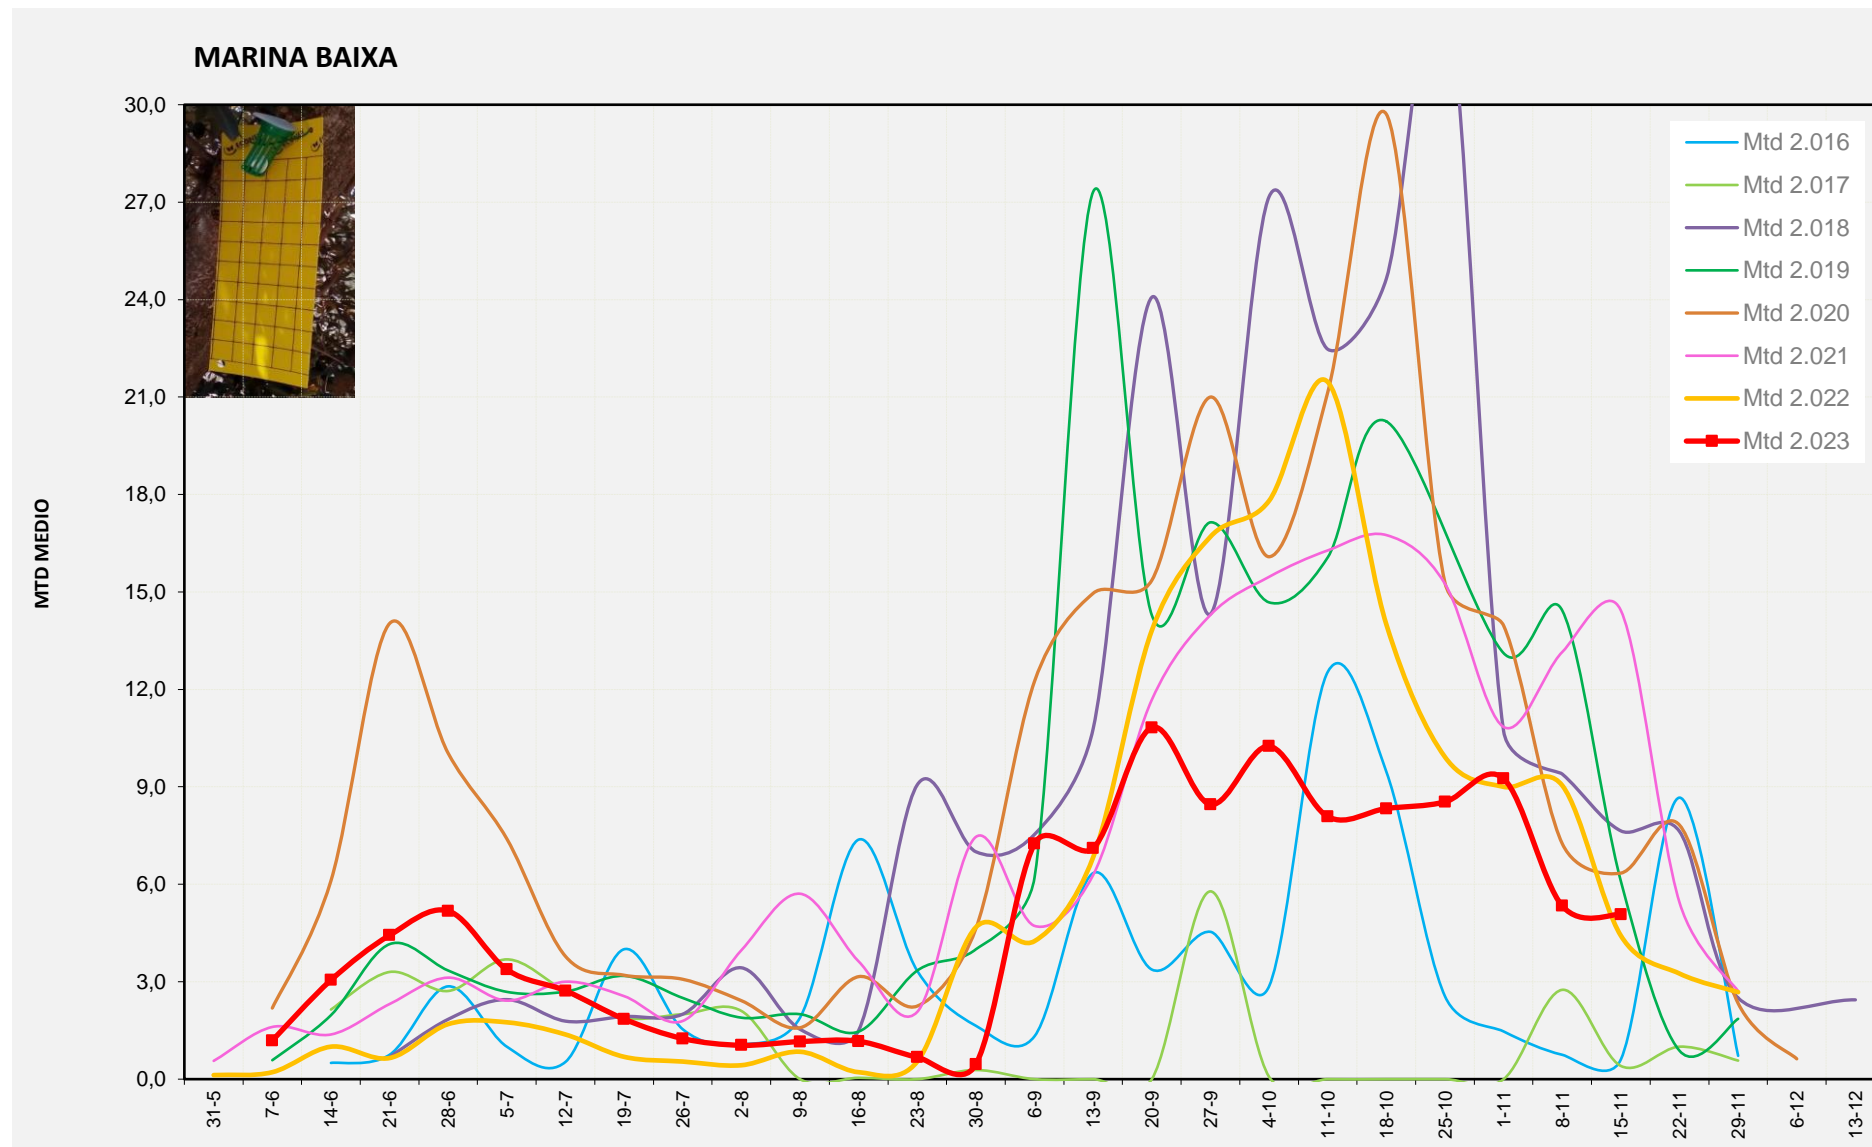

Setmana 46 MARINA BAIXA

Nº Trampes instal·lades: 4
% comptat última setmana: 100,00%

	MTD MITJÀ
2.016	0,61
2.017	0,41
2.018	7,64
2.019	6,09
2.020	6,34
2.021	14,43
2.022	4,42
2.023	5,07

MTD: Mosques/Trampa/Dia