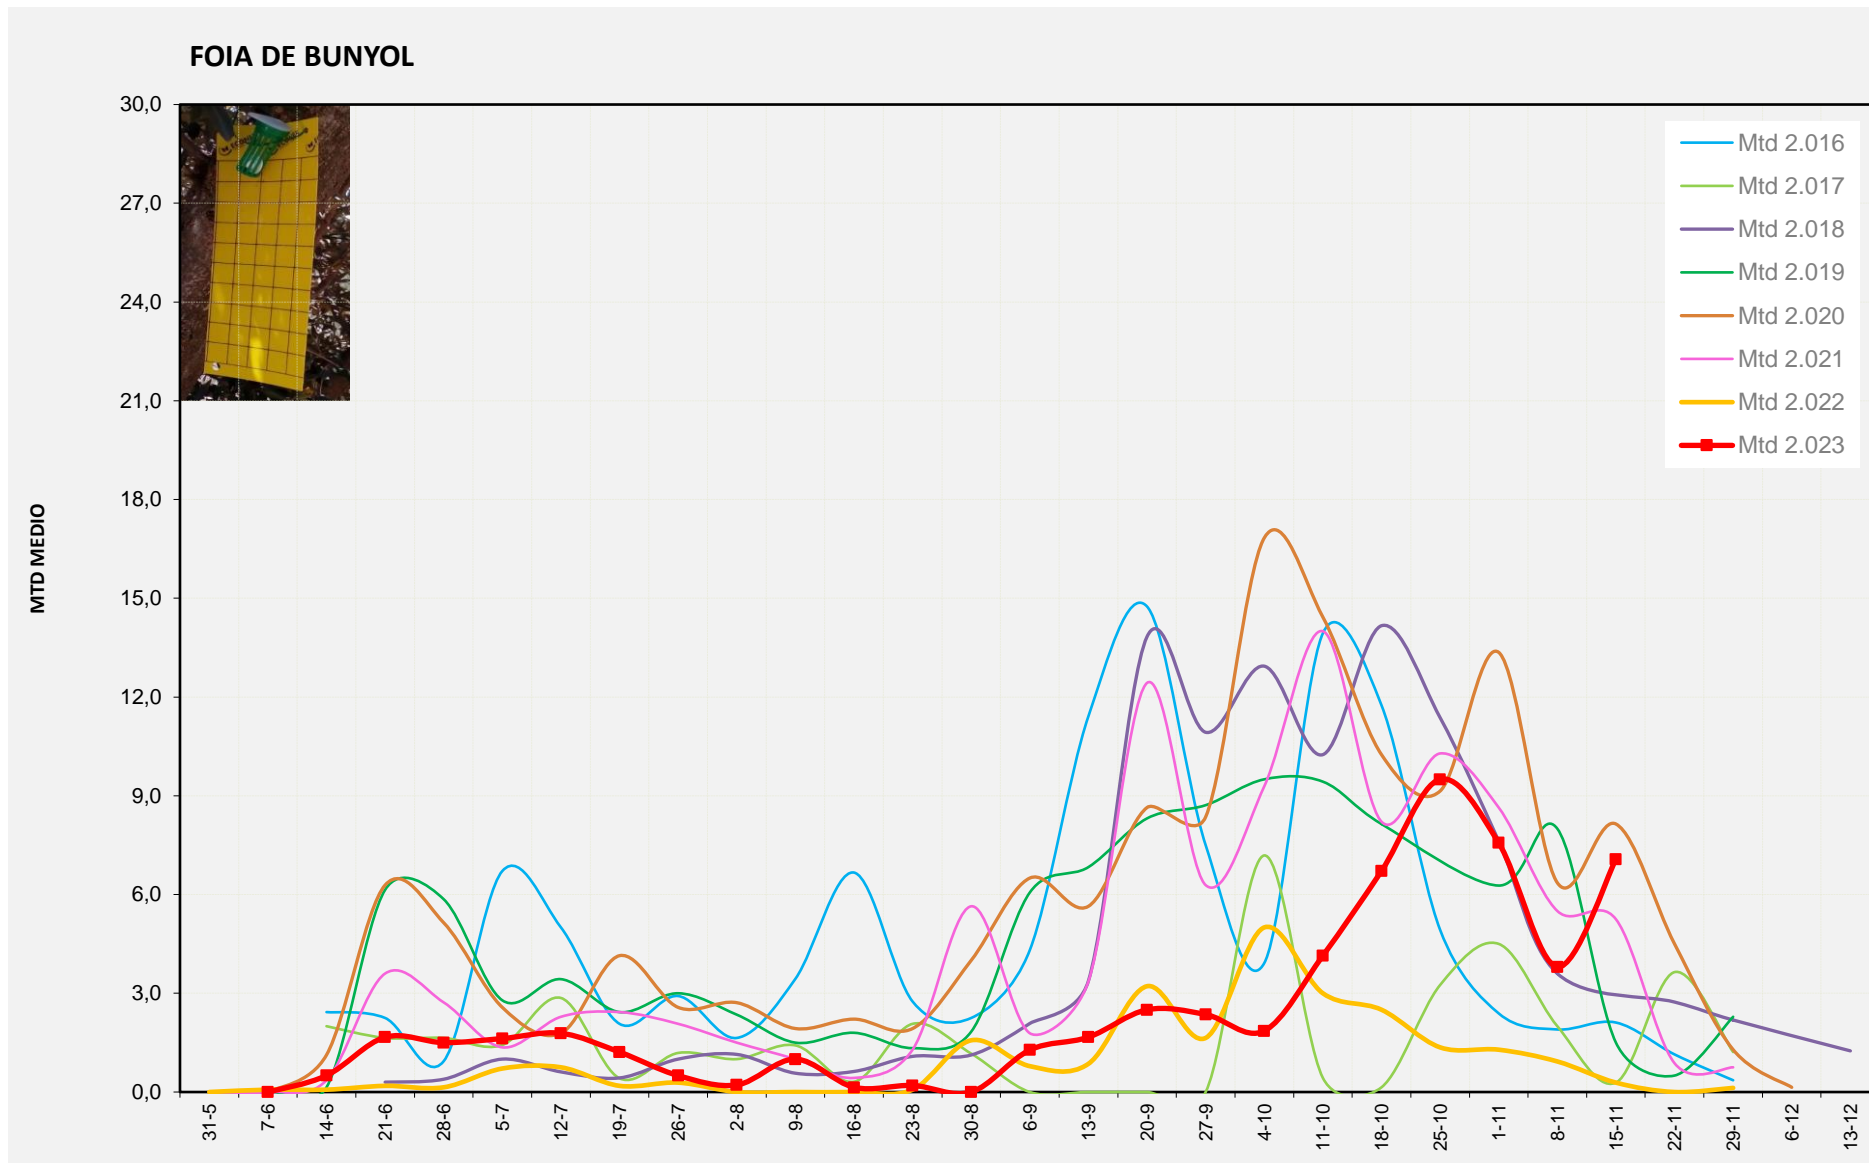

Setmana 46 FOIA DE BUNYOL

Nº Trampes instal·lades: 2
% comptat última setmana: 100,00%

MTD MITJÀ	
2.016	2,11
2.017	0,29
2.018	0,00
2.019	1,50
2.020	8,14
2.021	5,25
2.022	0,29
2.023	7,07

MTD: Mosques/Trampa/Dia