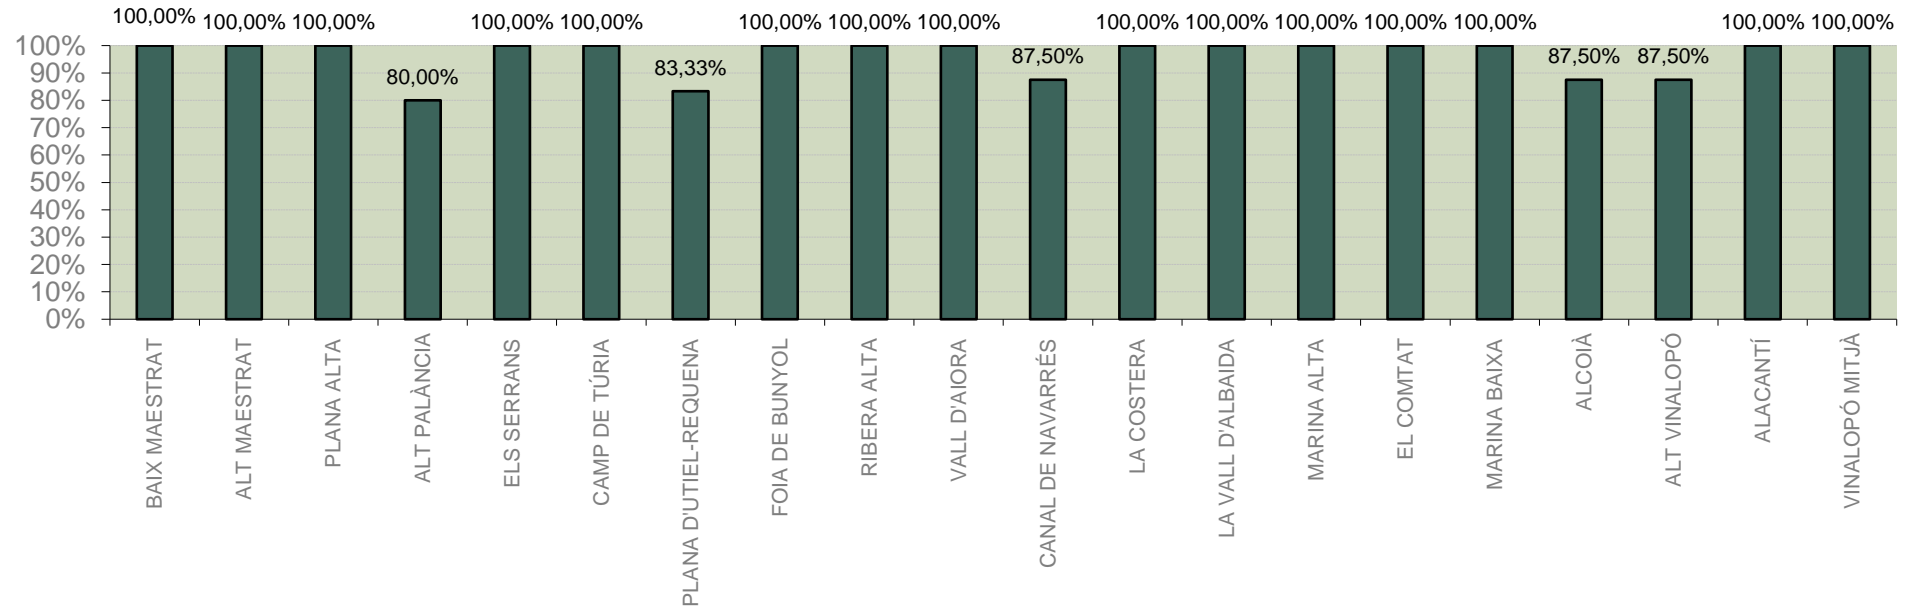

LA VALL D'ALBAIDA

ALACANT

MARINA ALTA

EL COMTAT

MARINA BAIXA

ALCOIÀ

ALT VINALOPÓ

ALACANTÍ

VINALOPÓ MITJÀ

Setmana 46 Resum per zones

MTD: Mosques/Trampa/Dia

MTD BACTROCERA OLEAE

% TRAMPES REVISADES

Setmana 46 Isomosques. Nivells poblacionals i tendència de la població silvestre

Nivell Poblacional Punts de control *Bactrocera oleae*

2.023

Tendència Punts de control *Bactrocera oleae* 2.023

Setmana 46 Corbes poblacionals províncies

	MTD mitjà		
	Castelló	València	Alacant
2.016	1,01	0,90	0,69
2.017	2,27	3,58	5,84
2.018	6,04	13,33	14,13
2.019	1,41	3,38	3,99
2.020	5,18	8,82	9,86
2.021	4,80	6,43	10,76
2.022	1,82	6,24	7,65
2.023	10,53	7,78	8,63