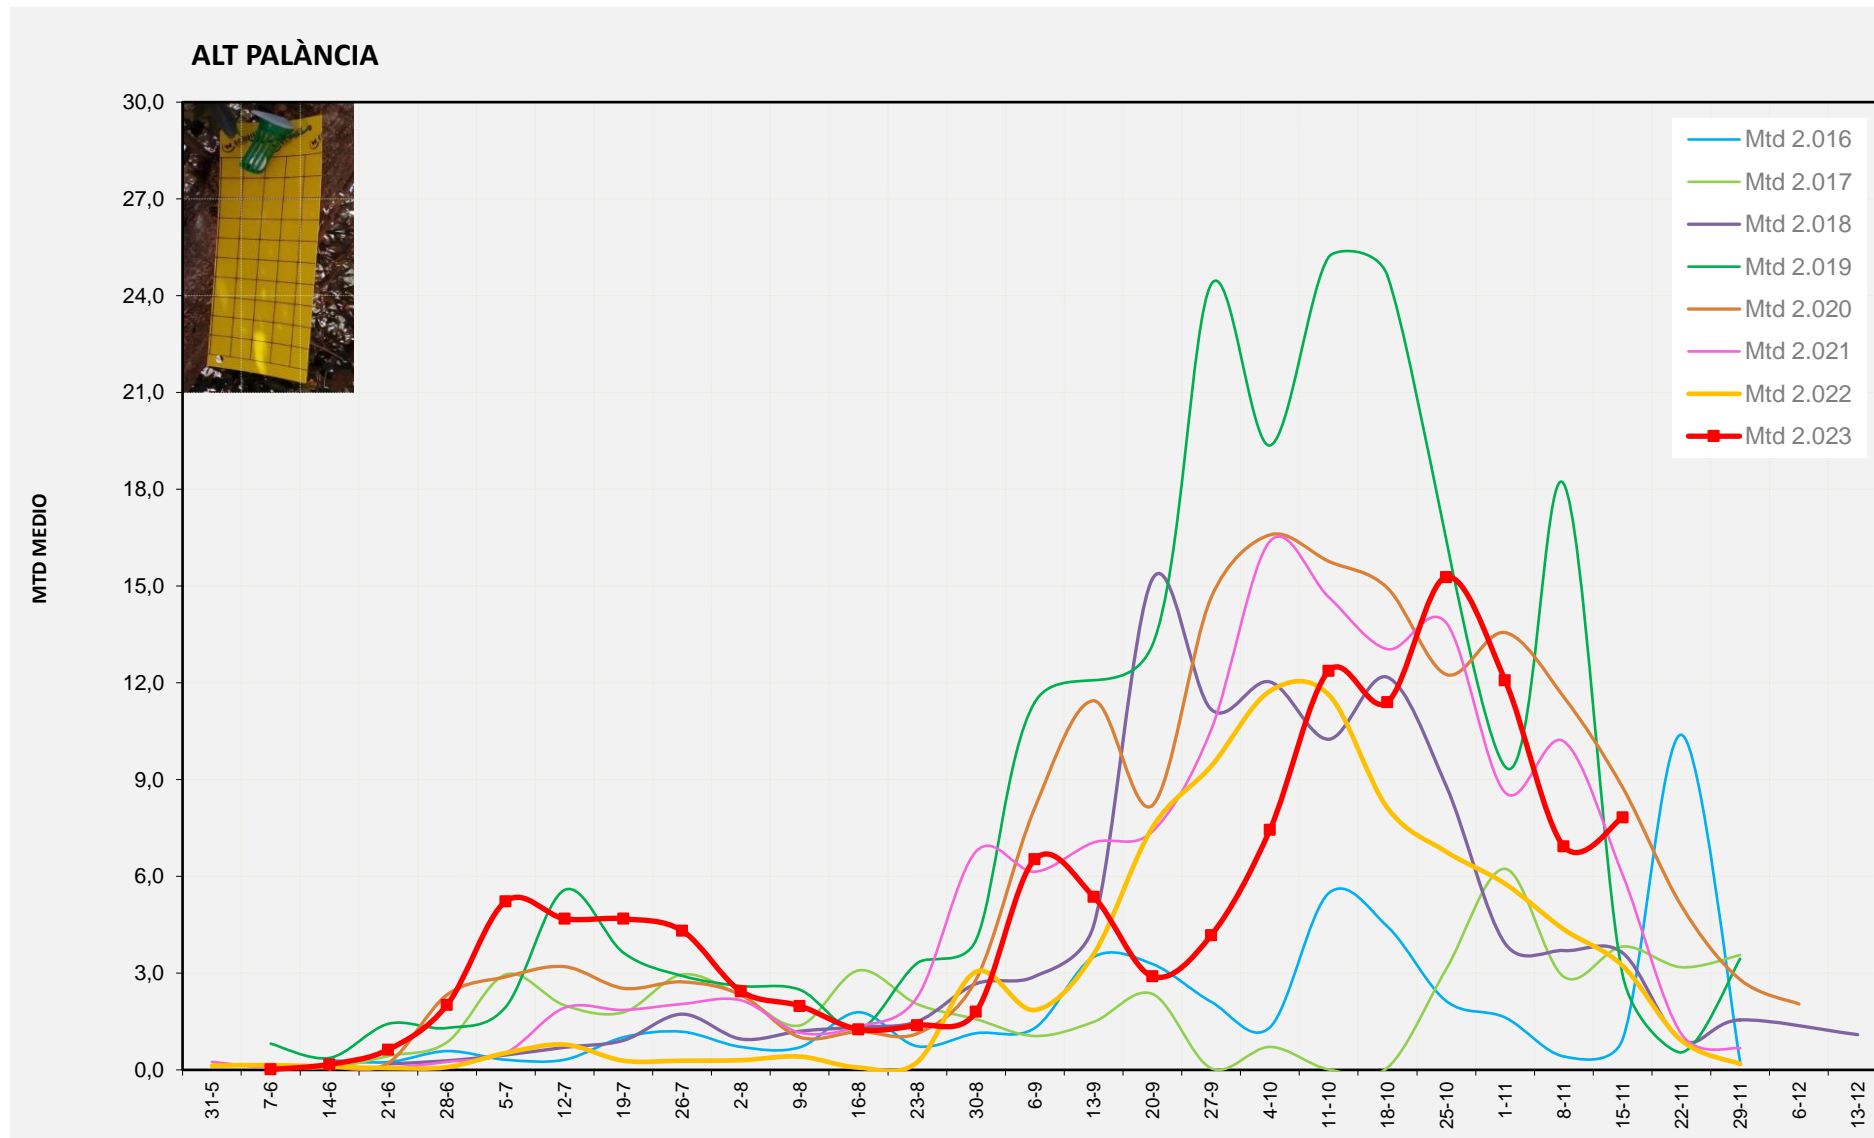

MTD MITJÀ	
2.016	0,95
2.017	3,83
2.018	3,63
2.019	2,95
2.020	8,76
2.021	6,05
2.022	3,23
2.023	7,83

MTD: Mosques/Trampa/Dia

Setmana 46 ELS SERRANS

Nº Trampes instal·lades: 4
 % comptat última setmana: 100,00%