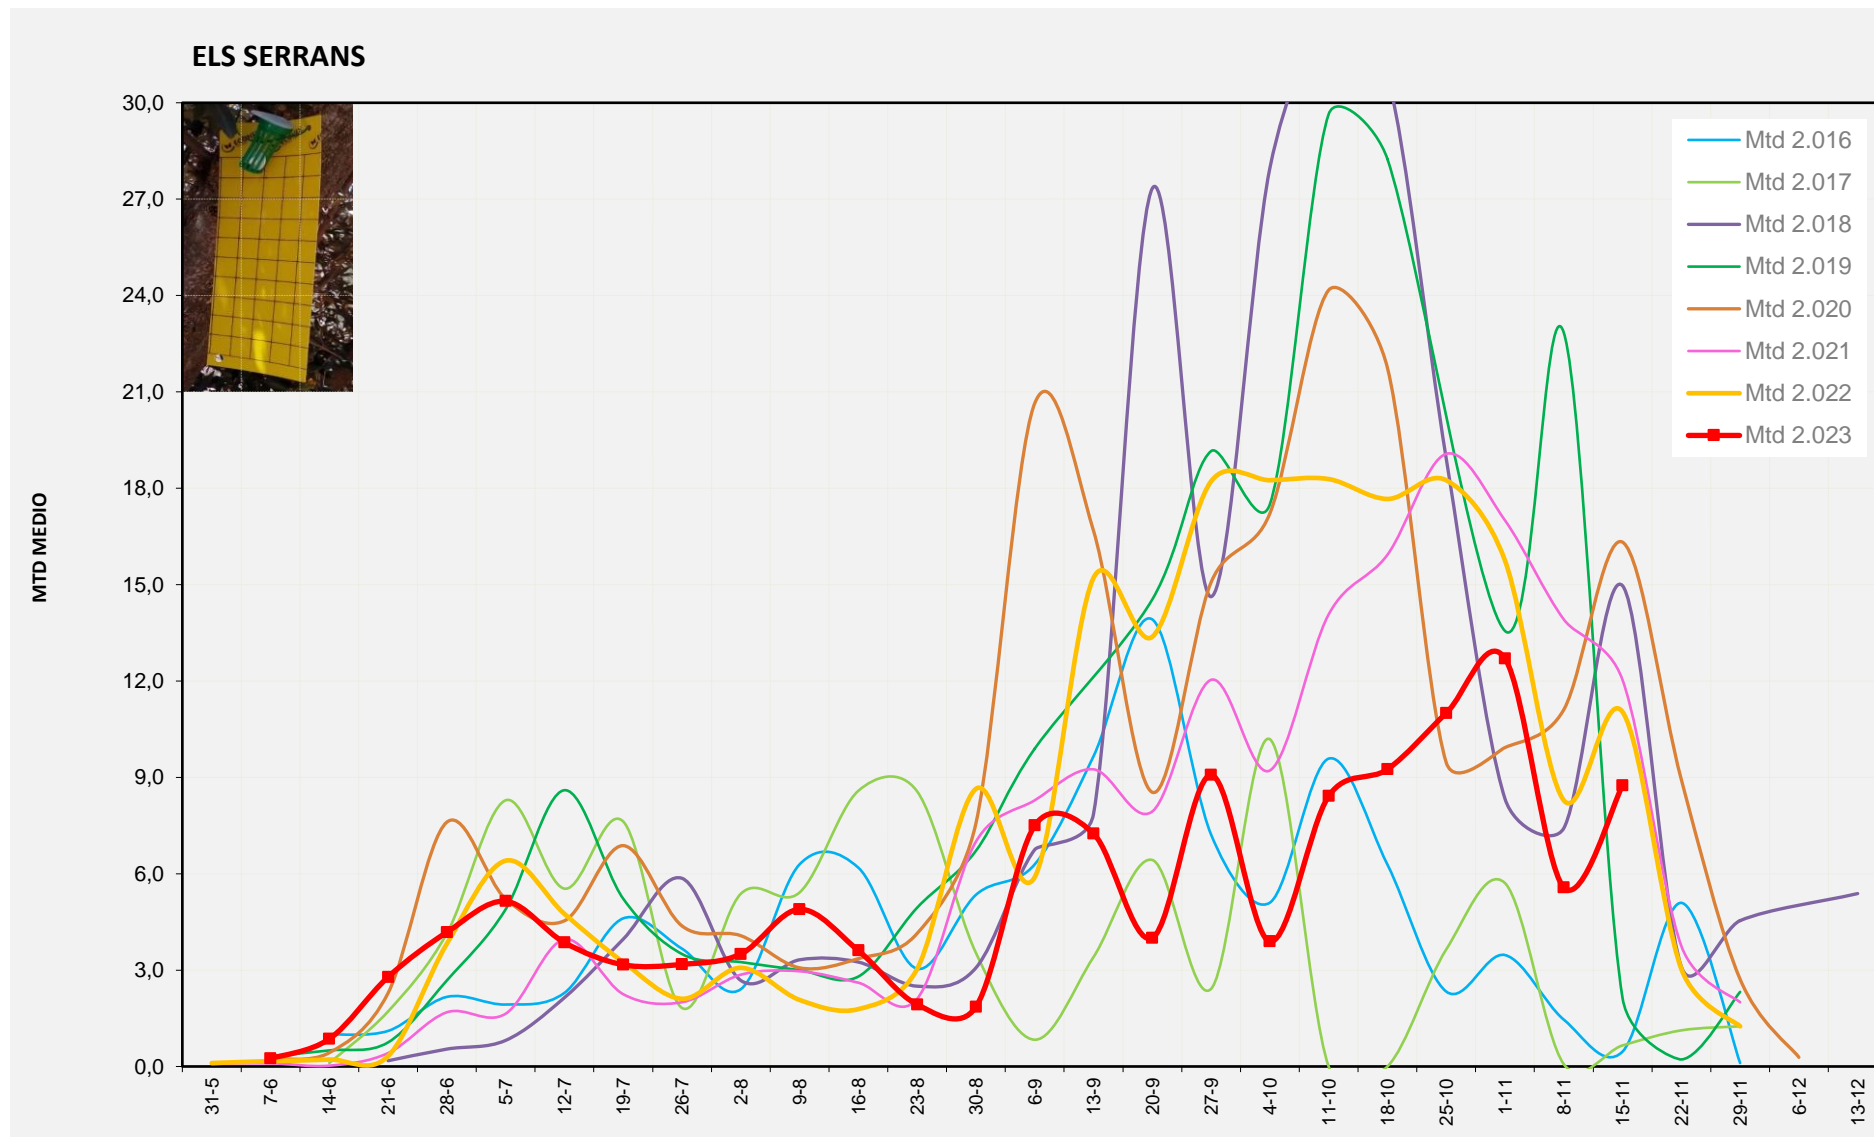

Setmana 46 ELS SERRANS

Nº Trampes instal·lades: 4
% comptat última setmana: 100,00%

MTD MITJÀ	
2.016	0,46
2.017	0,66
2.018	14,96
2.019	2,13
2.020	16,32
2.021	12,03
2.022	11,04
2.023	8,75

MTD: Mosques/Trampa/Dia