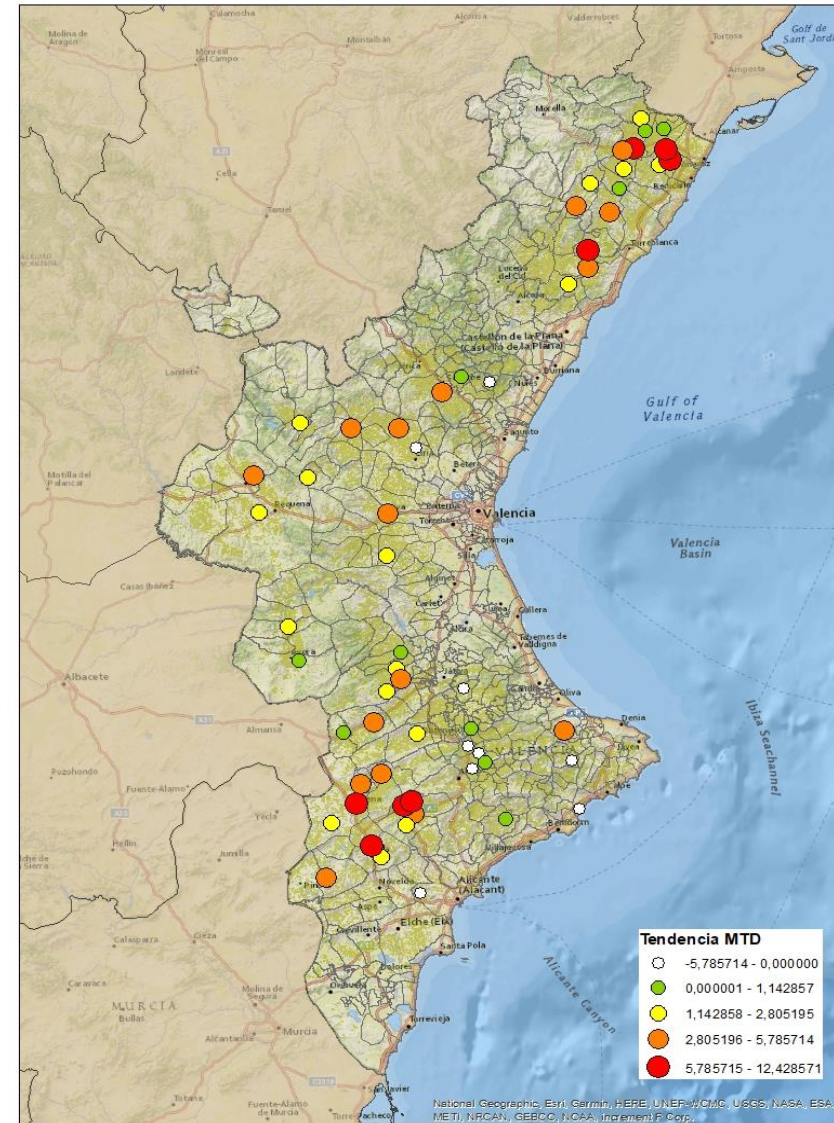

LA VALL D'ALBAIDA

ALACANT

MARINA ALTA

EL COMTAT

MARINA BAIXA

ALCOIÀ

ALT VINALOPÓ

ALACANTÍ

VINALOPÓ MITJÀ

Setmana 46 Resum per zones

MTD: Mosques/Trampa/Dia

MTD BACTROCERA OLEAE

% TRAMPES REVISADES

Setmana 46 Isomosques. Nivells poblacionals i tendència de la població silvestre

Nivell Poblacional Punts de control *Bactrocera oleae*

2.023

Tendència Punts de control *Bactrocera oleae* 2.023

Setmana 46 Corbes poblacionals províncies

	MTD mitjà		
	Castelló	València	Alacant
2.016	1,01	0,90	0,69
2.017	2,27	3,58	5,84
2.018	6,04	13,33	14,13
2.019	1,41	3,38	3,99
2.020	5,18	8,82	9,86
2.021	4,80	6,43	10,76
2.022	1,82	6,24	7,65
2.023	10,53	7,78	8,63