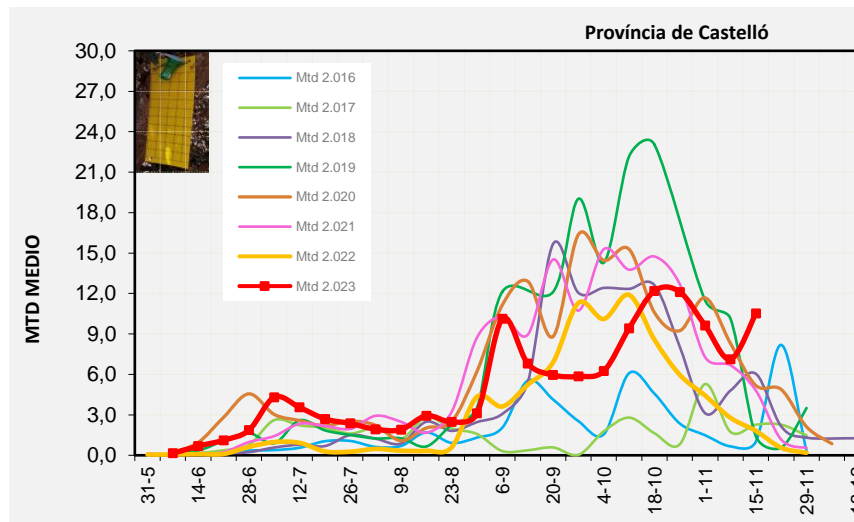

VINALOPÓ MITJÀ

Setmana 46 Resum per zones

MTD: Mosques/Trampa/Dia

MTD BACTROCERA OLEAE

% TRAMPES REVISADES

Setmana 46 Isomosques. Nivells poblacionals i tendència de la població silvestre

Nivell Poblacional Punts de control *Bactrocera oleae*

2.023

Tendència Punts de control *Bactrocera oleae* 2.023

Setmana 46 Corbes poblacionals províncies

	MTD mitjà		
	Castelló	València	Alacant
2.016	1,01	0,90	0,69
2.017	2,27	3,58	5,84
2.018	6,04	13,33	14,13
2.019	1,41	3,38	3,99
2.020	5,18	8,82	9,86
2.021	4,80	6,43	10,76
2.022	1,82	6,24	7,65
2.023	10,53	7,78	8,63

% comptat última setmana: 95,24%

MTD: Mosques/Trampa/Dia

% comptat última setmana: 95,00%

% comptat última setmana: 95,00%

Setmana 46 PLANA ALTA

Nº Trampes instal·lades: 8
 % comptat última setmana: 100,00%