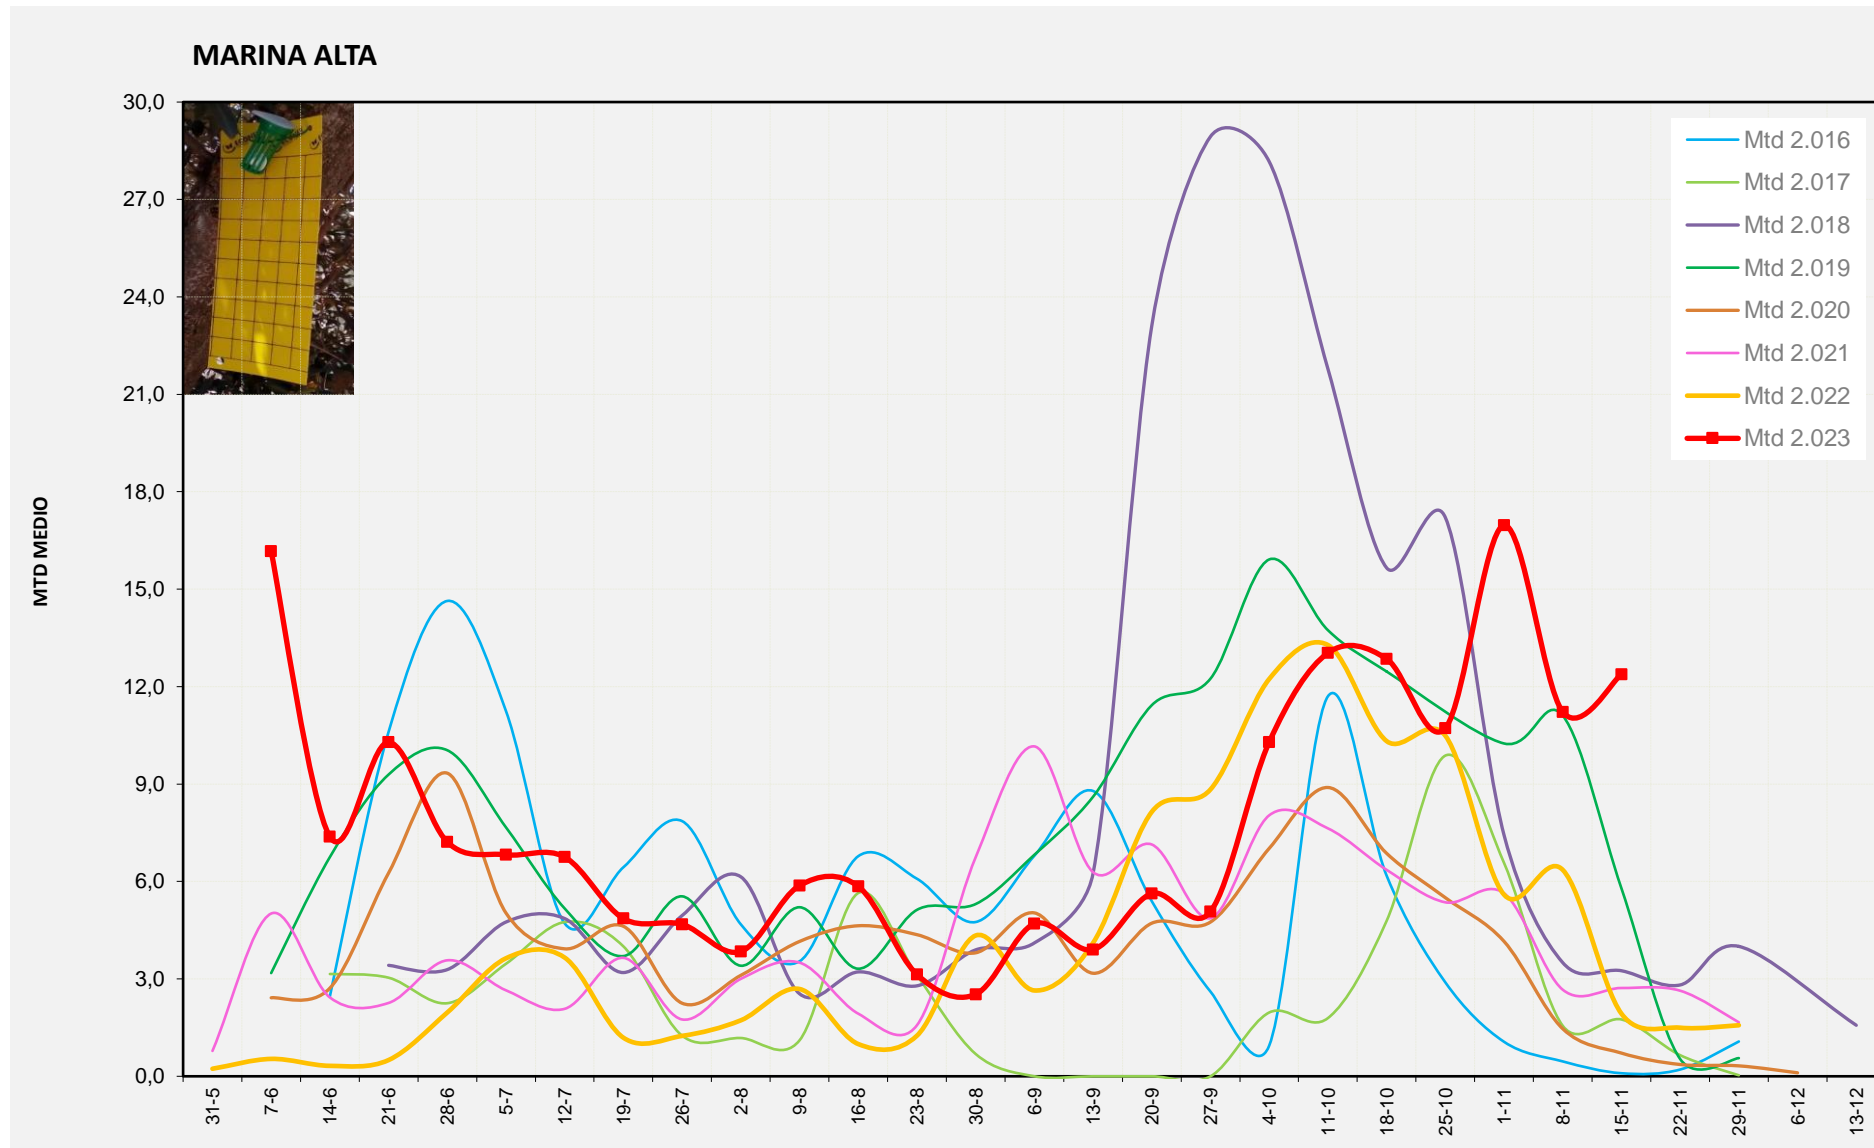

MTD MITJÀ	
2.016	1,97
2.017	12,11
2.018	21,25
2.019	9,61
2.020	17,00
2.021	3,39
2.022	7,04
2.023	11,21

MTD: Mosques/Trampa/Dia

Setmana 46 MARINA ALTA

Nº Trampes instal·lades: 4
 % comptat última setmana: 100,00%

MTD MITJÀ	
2.016	0,09
2.017	1,75
2.018	3,25
2.019	5,79
2.020	0,71
2.021	2,72
2.022	1,93
2.023	12,38

MTD: Mosques/Trampa/Dia

Setmana 46 COMTAT

Nº Trampes instal·lades: 8
 % comptat última setmana: 100,00%