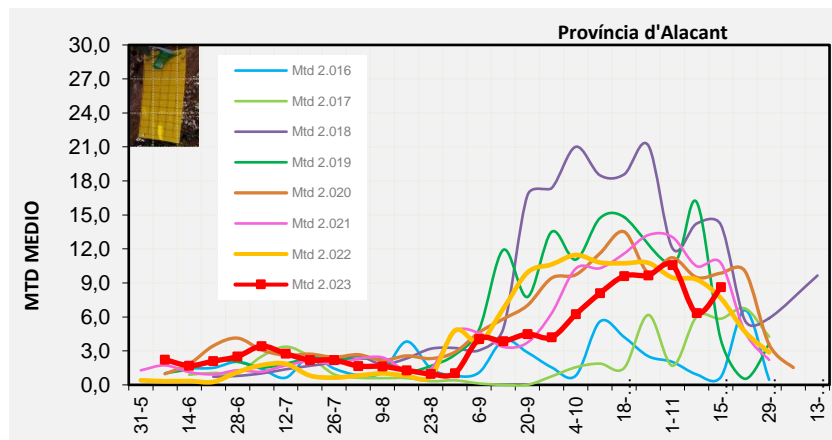

% comptat última setmana: 95,00%

% comptat última setmana: 95,00%