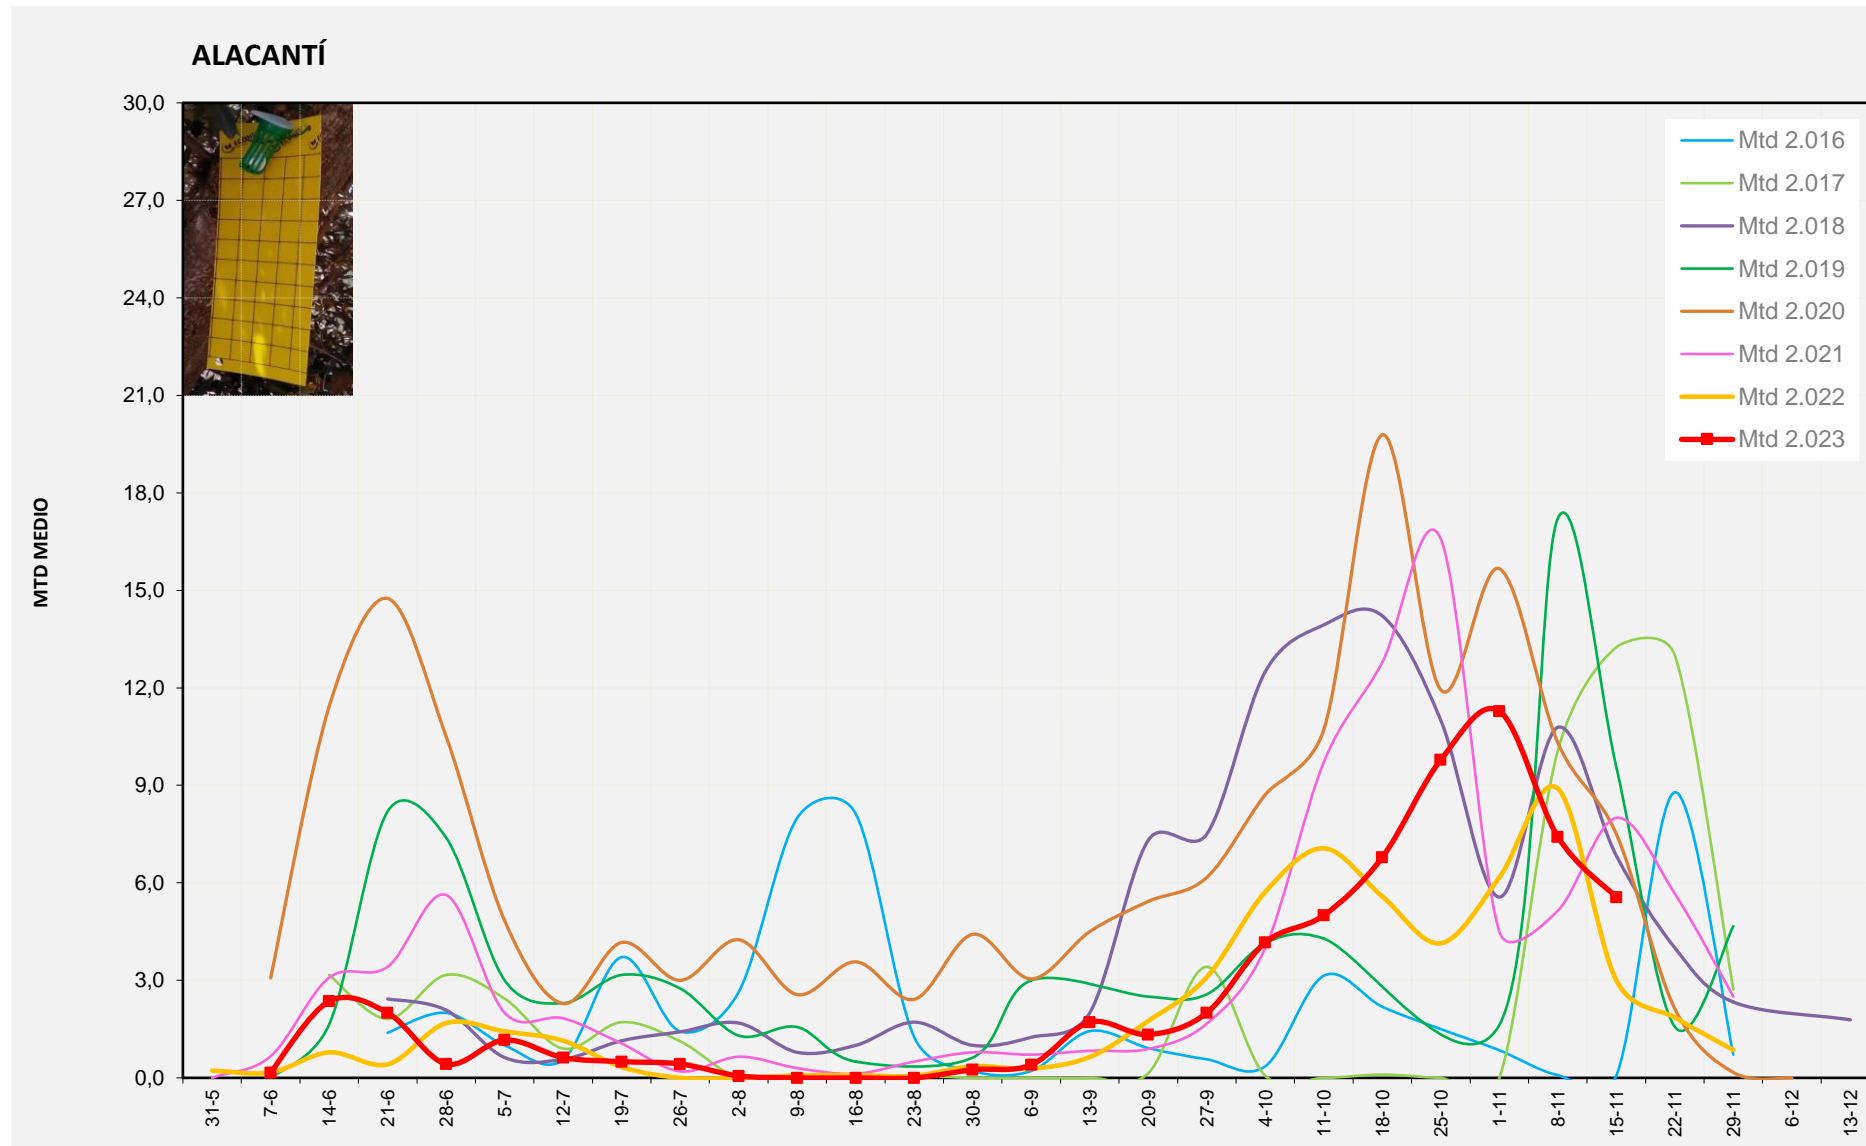

Setmana 46 ALACANTÍ

Nº Trampes instal·lades: 2
% comptat última setmana: 100,00%

MTD MITJÀ	
2.016	0,07
2.017	13,25
2.018	6,83
2.019	9,56
2.020	7,50
2.021	8,00
2.022	3,00
2.023	5,56

MTD: Mosques/Trampa/Dia