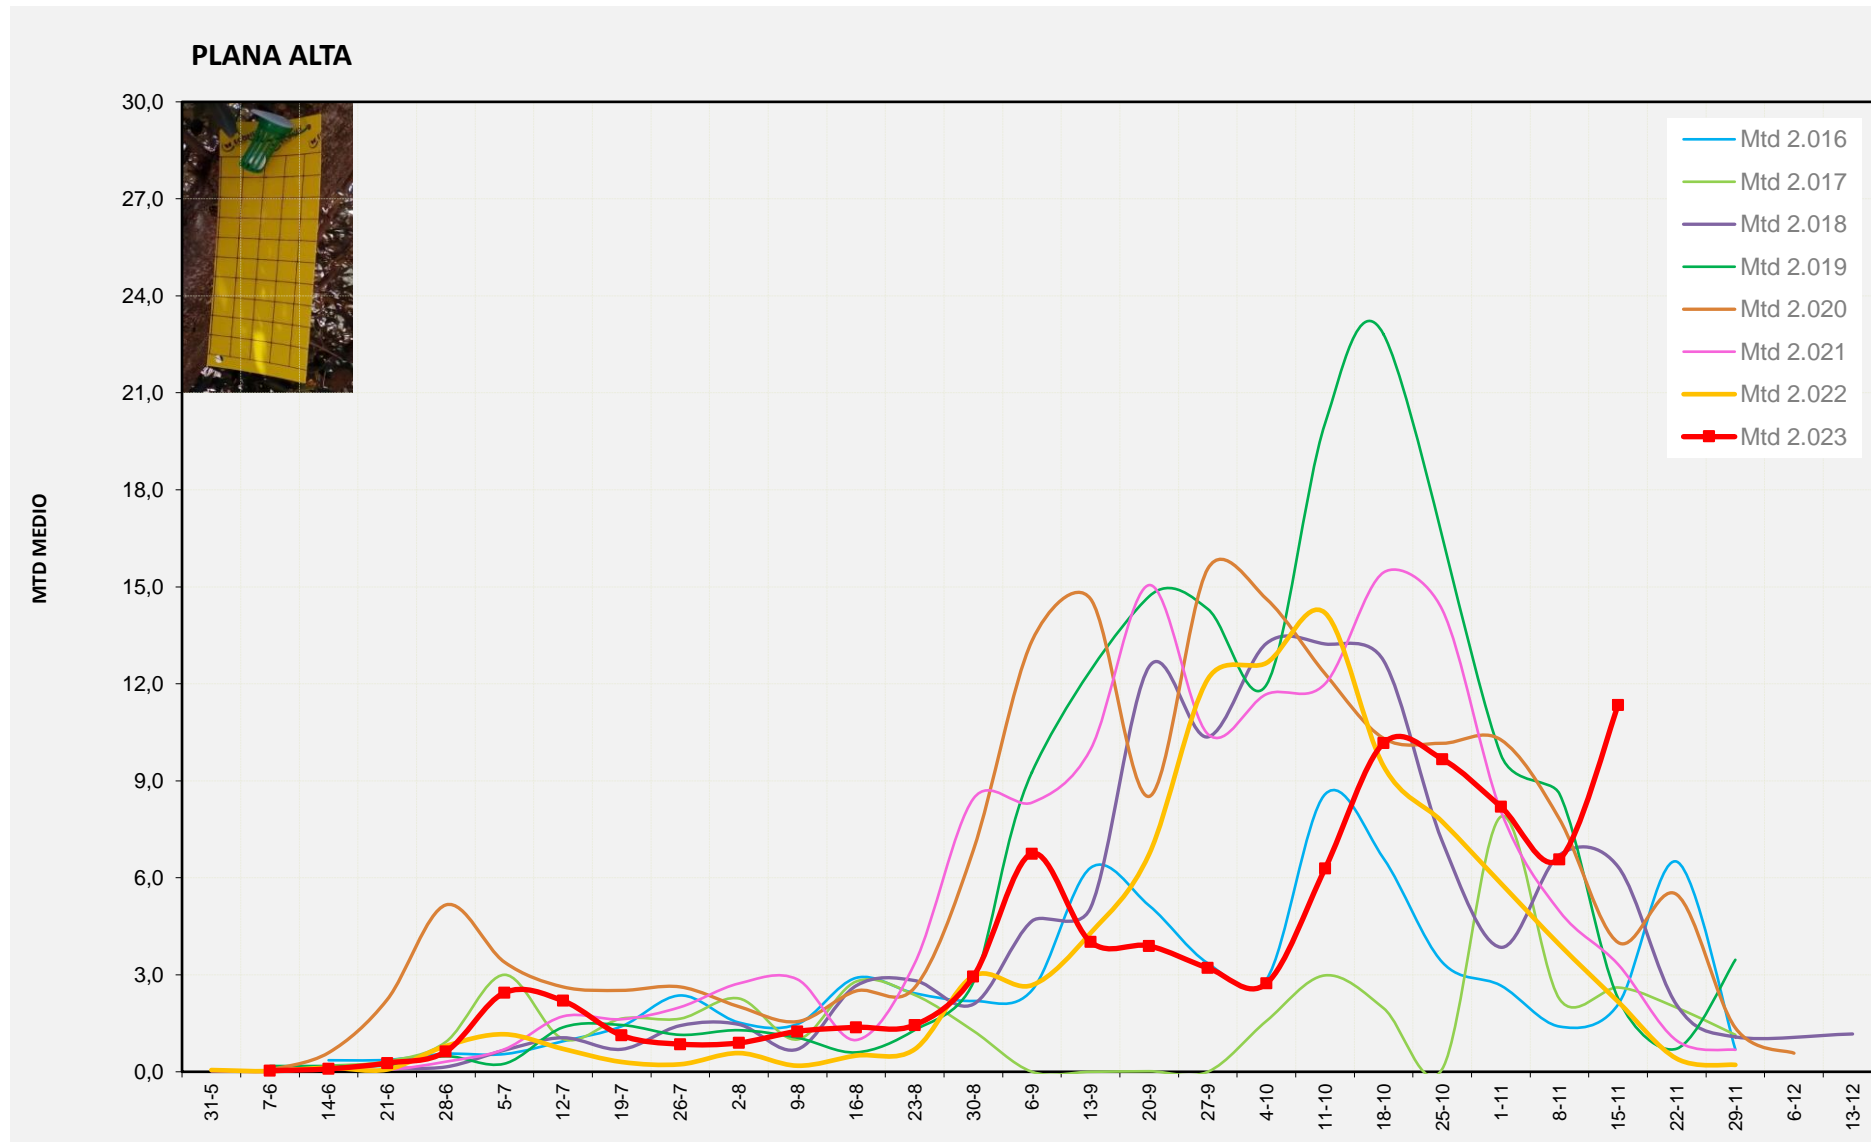

Setmana 46 PLANA ALTA

Nº Trampes instal·lades: 8
% comptat última setmana: 100,00%

MTD MITJÀ	
2.016	2,08
2.017	2,61
2.018	6,34
2.019	2,27
2.020	4,00
2.021	3,32
2.022	2,17
2.023	11,34

MTD: Mosques/Trampa/Dia