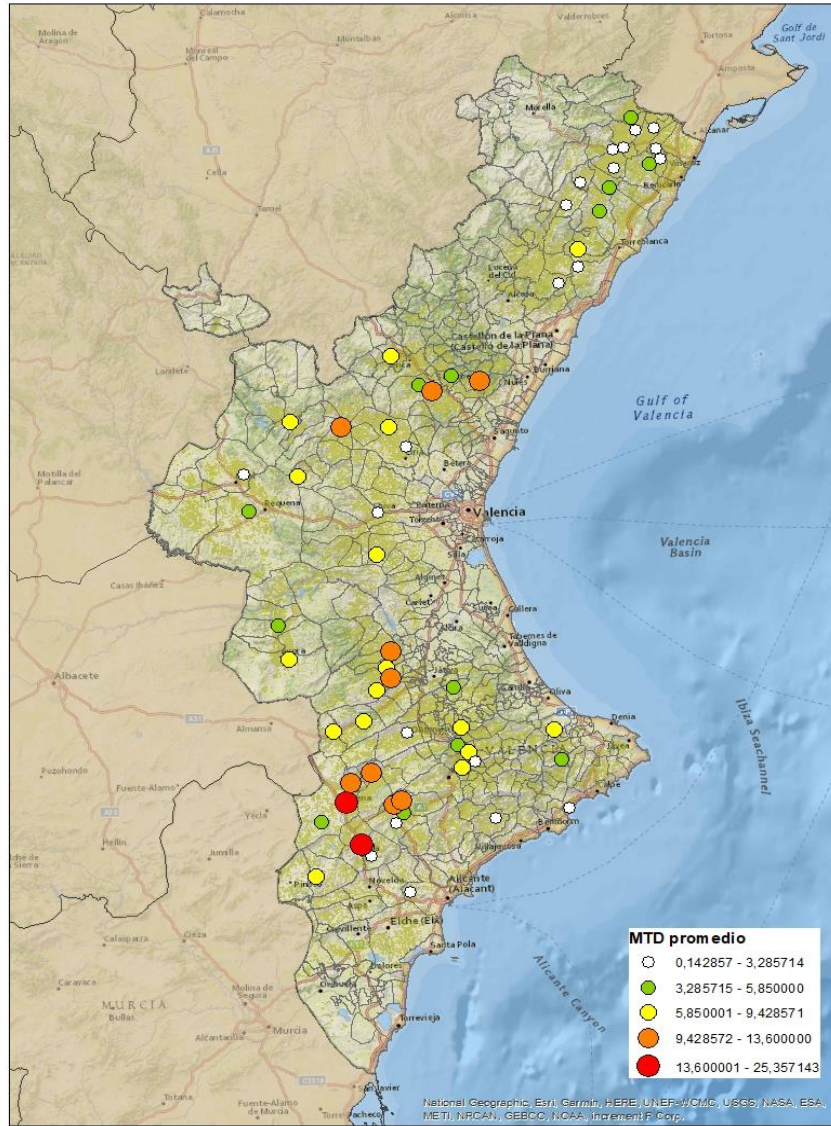

LA VALL D'ALBAIDA

ALACANT

MARINA ALTA

EL COMTAT

MARINA BAIXA

ALCOIÀ

ALT VINALOPÓ

ALACANTÍ

VINALOPÓ MITJÀ

Setmana 47 Resum per zones

MTD: Mosques/Trampa/Dia

MTD BACTROCERA OLEAE

% TRAMPES REVISADES

Setmana 47 Isomosques. Nivells poblacionals i tendència de la població silvestre

Nivell Poblacional Punts de control *Bactrocera oleae*

2.023

Tendència Punts de control *Bactrocera oleae* 2.023

Setmana 47 Corba poblacional Comunitat Valenciana

MTD mateixa setmana

2.016	6,61
2.017	3,87
2.018	3,85
2.019	0,56
2.020	7,48
2.021	2,48
2.022	2,60
2.023	6,32