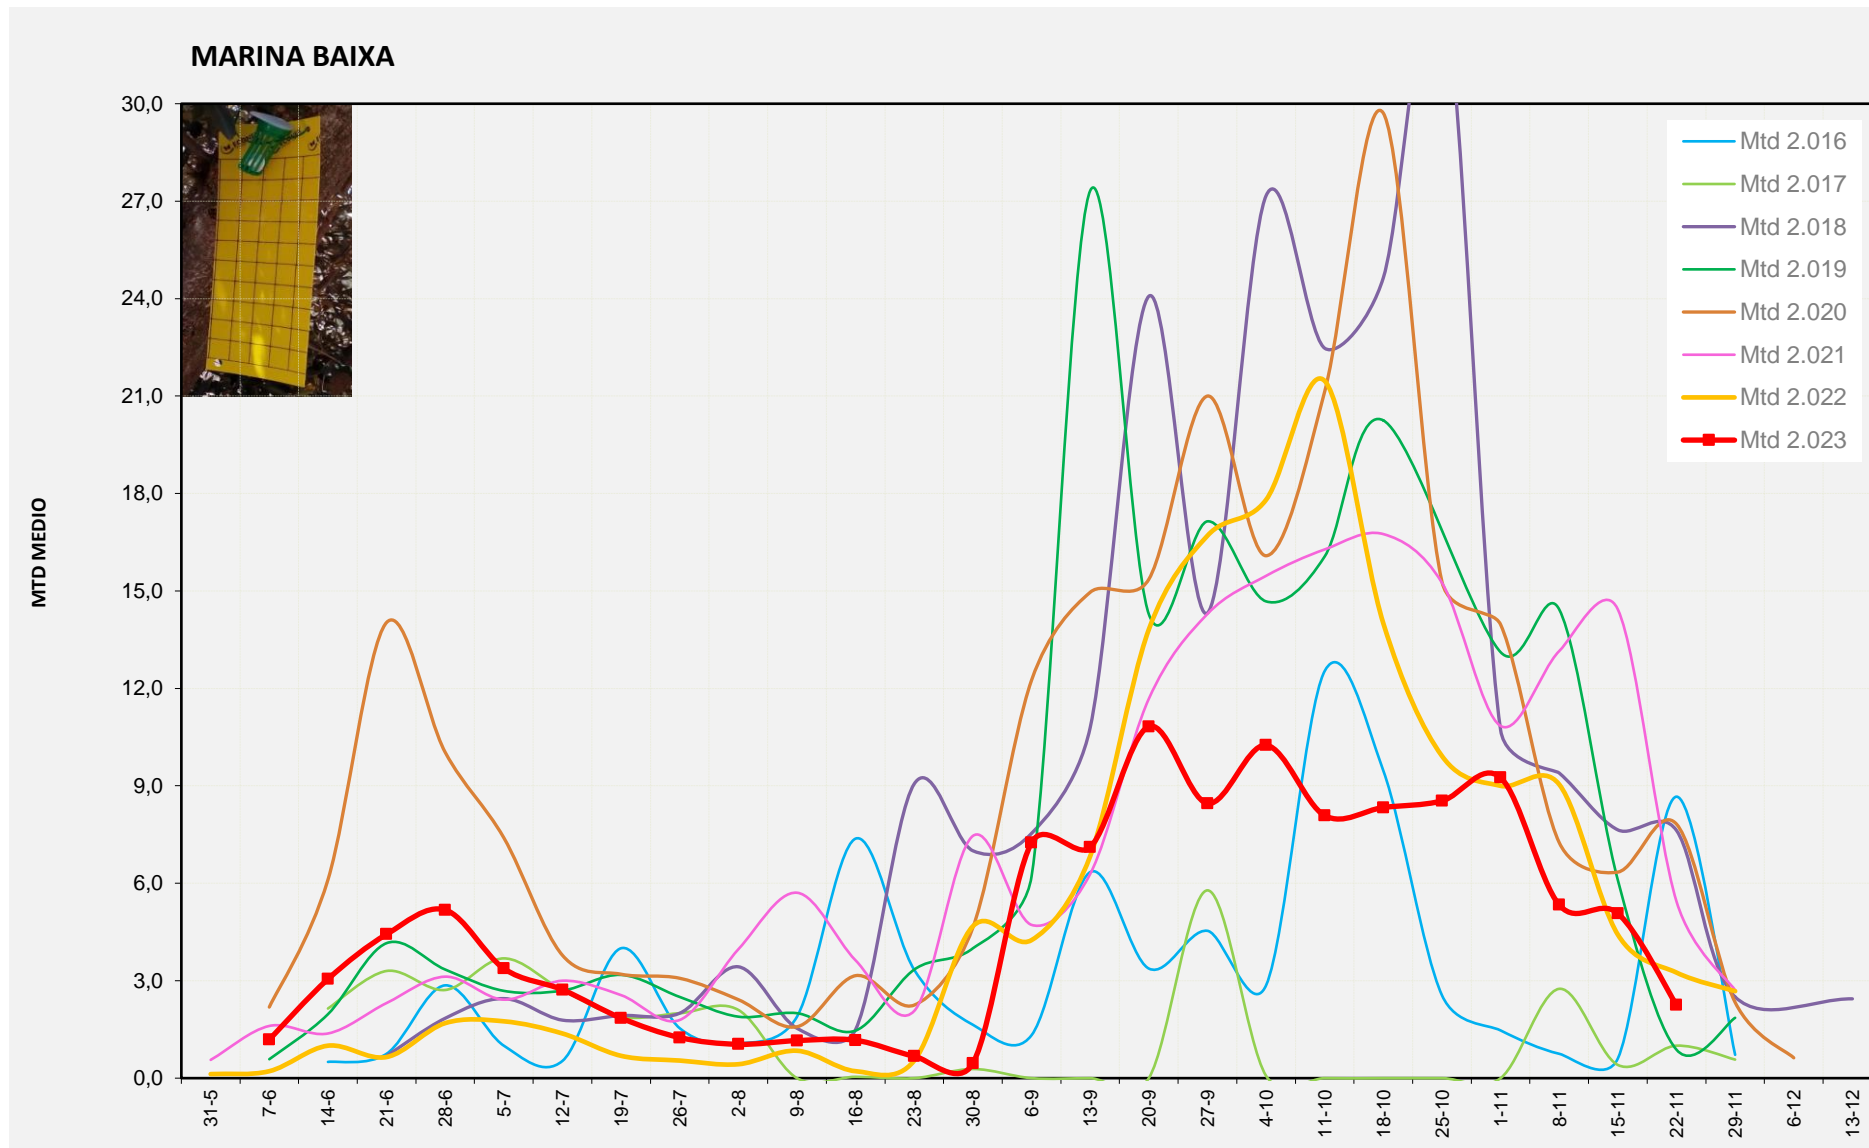

Setmana 47 MARINA BAIXA

Nº Trampes instal·lades: 4
% comptat última setmana: 100,00%

MTD MITJÀ	
2.016	8,67
2.017	1,00
2.018	7,63
2.019	0,87
2.020	7,82
2.021	5,44
2.022	3,25
2.023	2,25

MTD: Mosques/Trampa/Dia