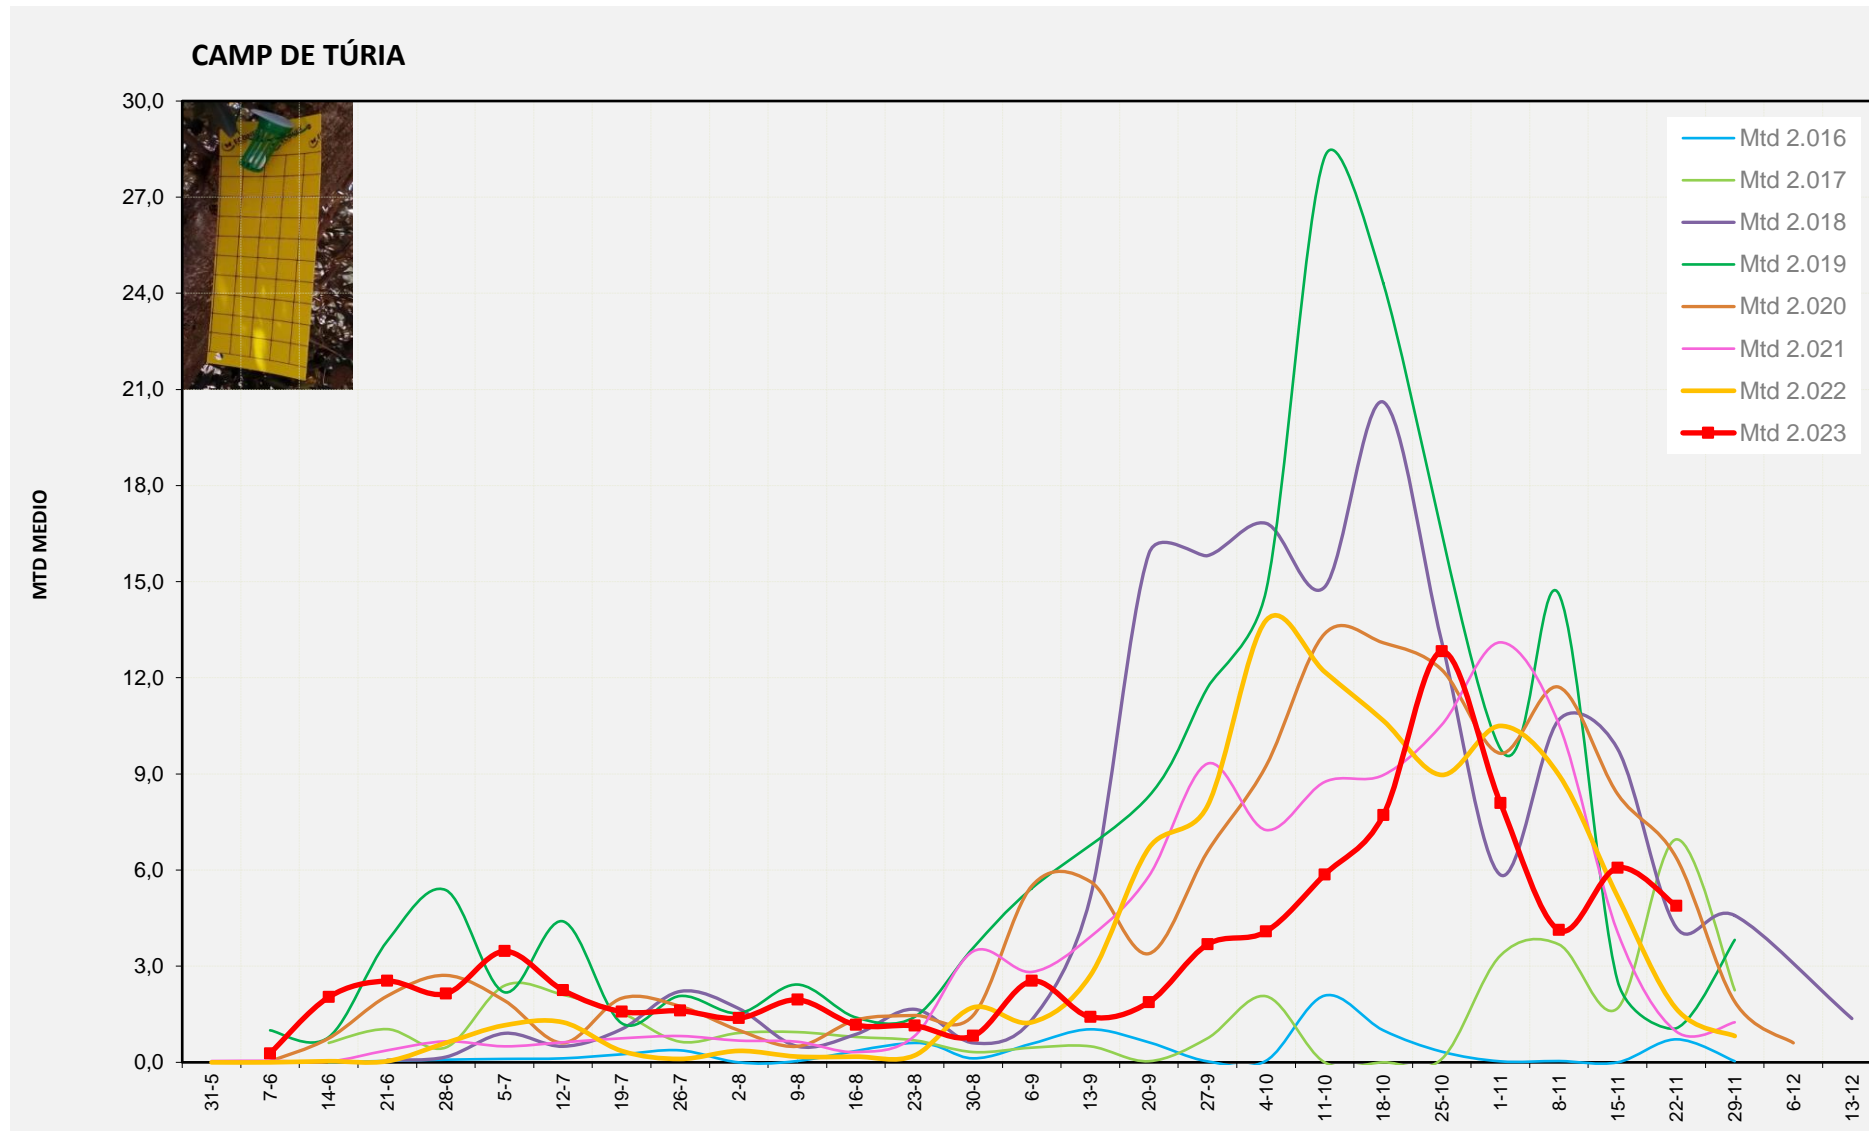

Setmana 47 CAMP DE TÚRIA

Nº Trampes instal·lades: 4
% comptat última setmana: 100,00%

MTD MITJÀ	
2.016	0,72
2.017	6,96
2.018	4,21
2.019	1,06
2.020	6,39
2.021	0,96
2.022	1,68
2.023	4,88

MTD: Mosques/Trampa/Dia