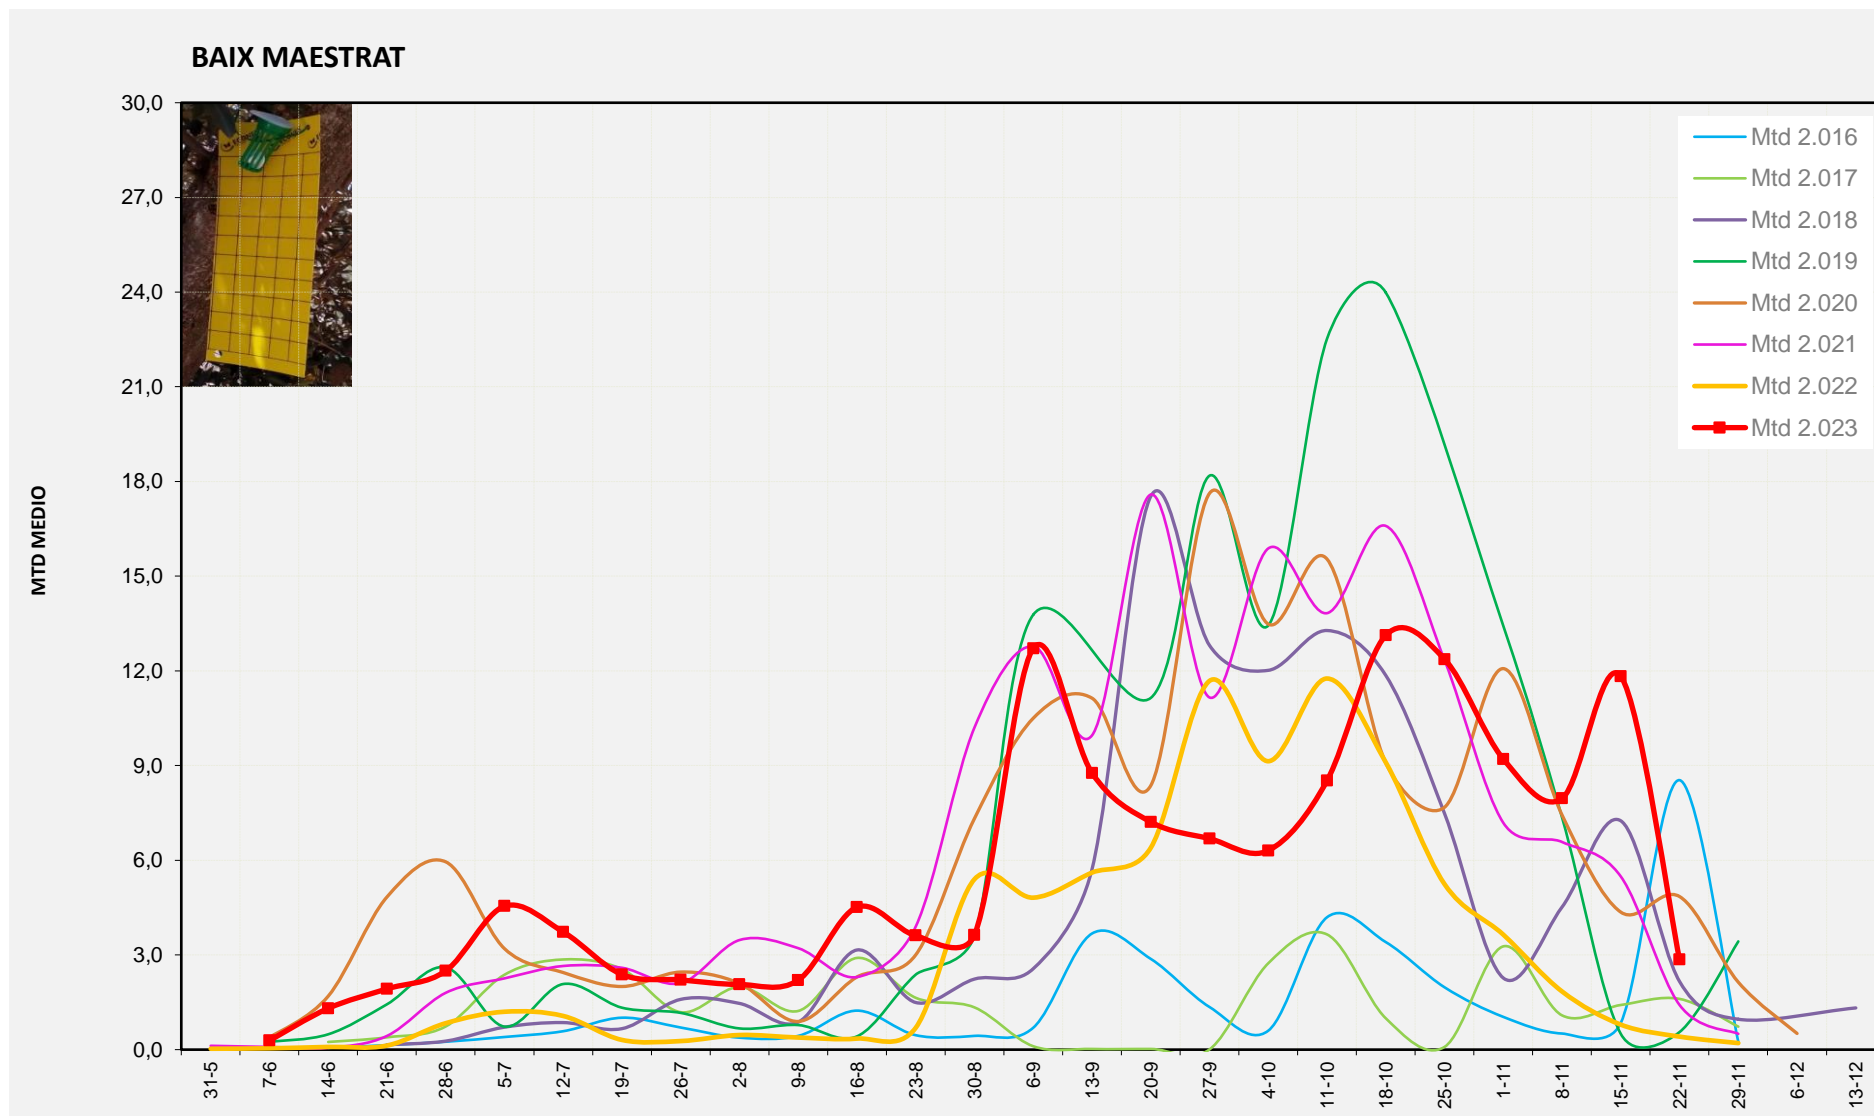

Setmana 47 BAIX MAESTRAT

Nº Trampes instal·lades: 20
% comptat última setmana: 95,00%

MTD MITJÀ	
2.016	8,54
2.017	1,61
2.018	2,16
2.019	0,56
2.020	4,85
2.021	1,41
2.022	0,41
2.023	2,85

MTD: Mosques/Trampa/Dia