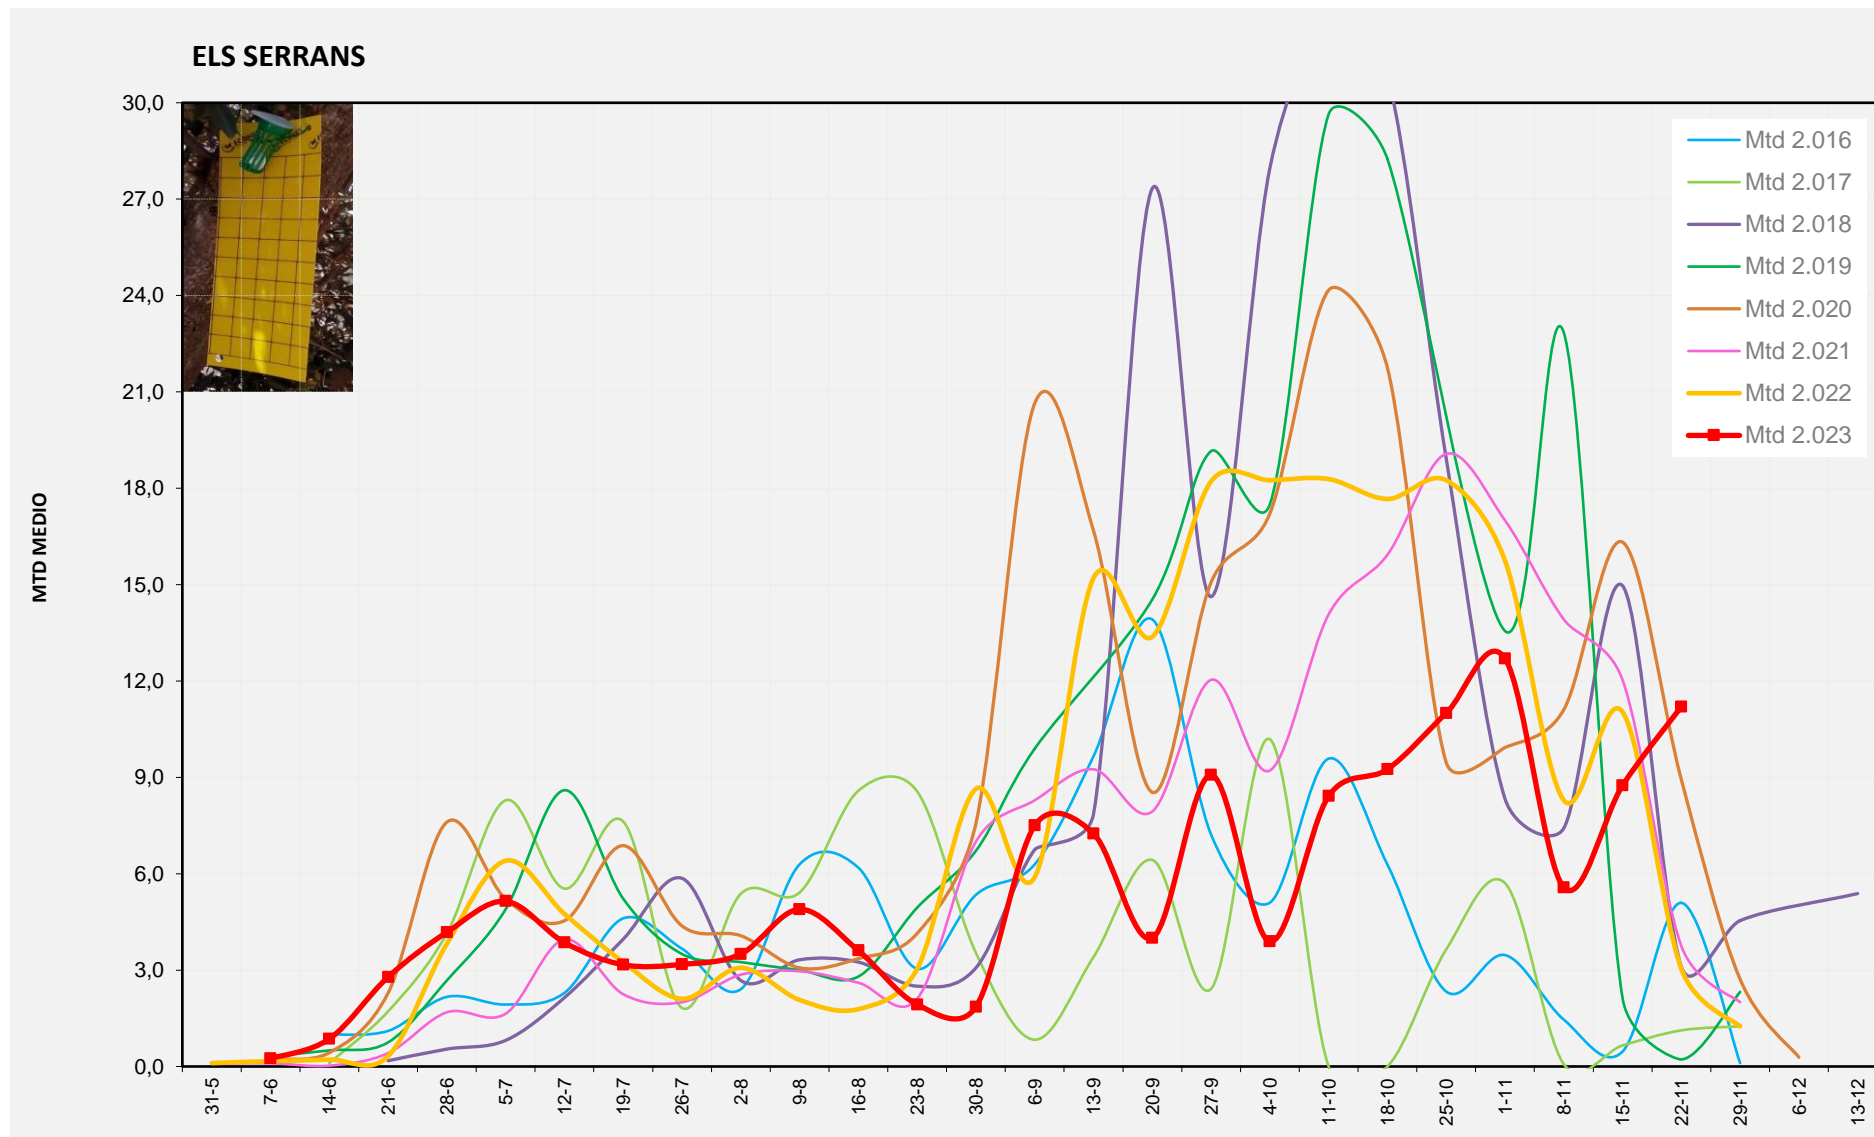

Setmana 47 ELS SERRANS

Nº Trampes instal·lades: 4
% comptat última setmana: 100,00%

MTD MITJÀ	
2.016	5,09
2.017	1,13
2.018	3,11
2.019	0,22
2.020	8,93
2.021	3,75
2.022	3,04
2.023	11,20

MTD: Mosques/Trampa/Dia