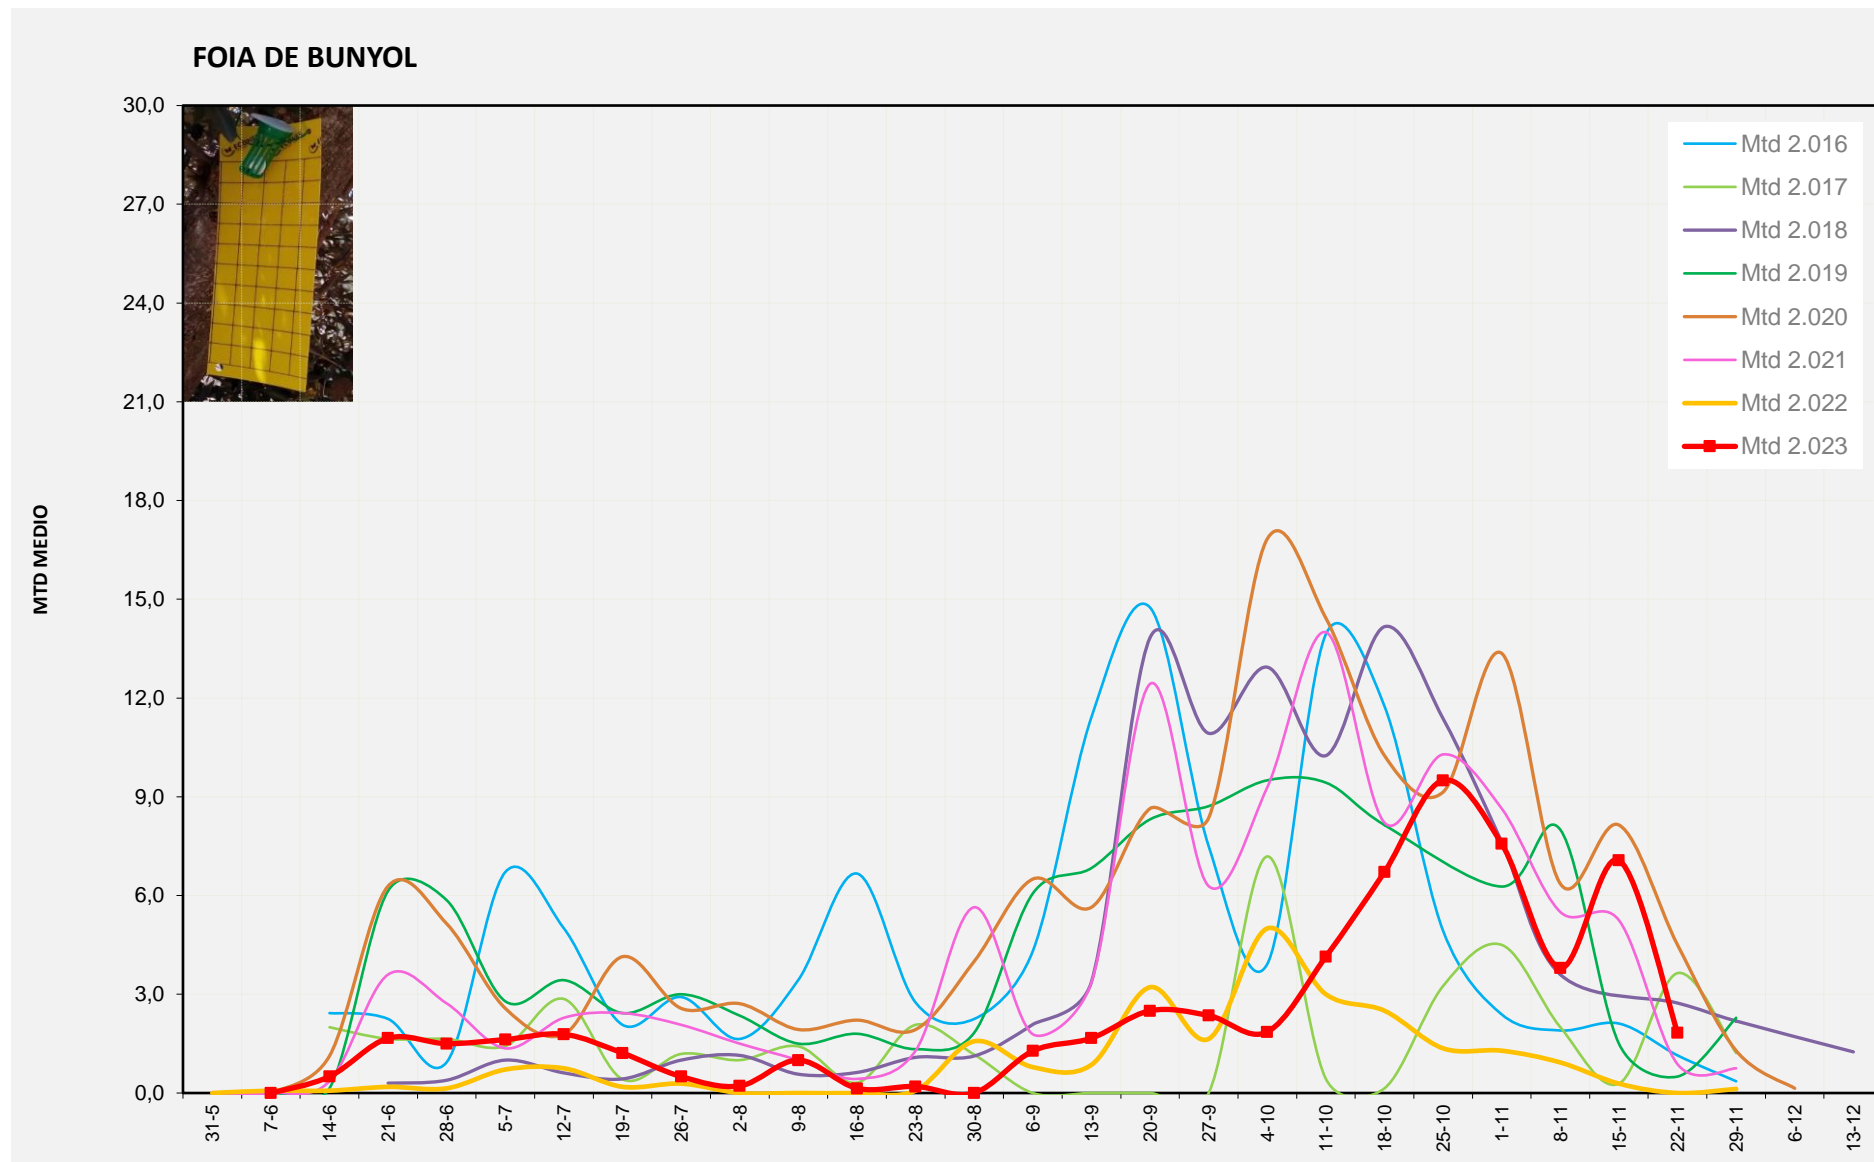

Setmana 47 FOIA DE BUNYOL

Nº Trampes instal·lades: 2
% comptat última setmana: 100,00%

MTD MITJÀ	
2.016	1,14
2.017	3,64
2.018	2,73
2.019	0,50
2.020	4,50
2.021	0,88
2.022	0,00
2.023	1,83

MTD: Mosques/Trampa/Dia