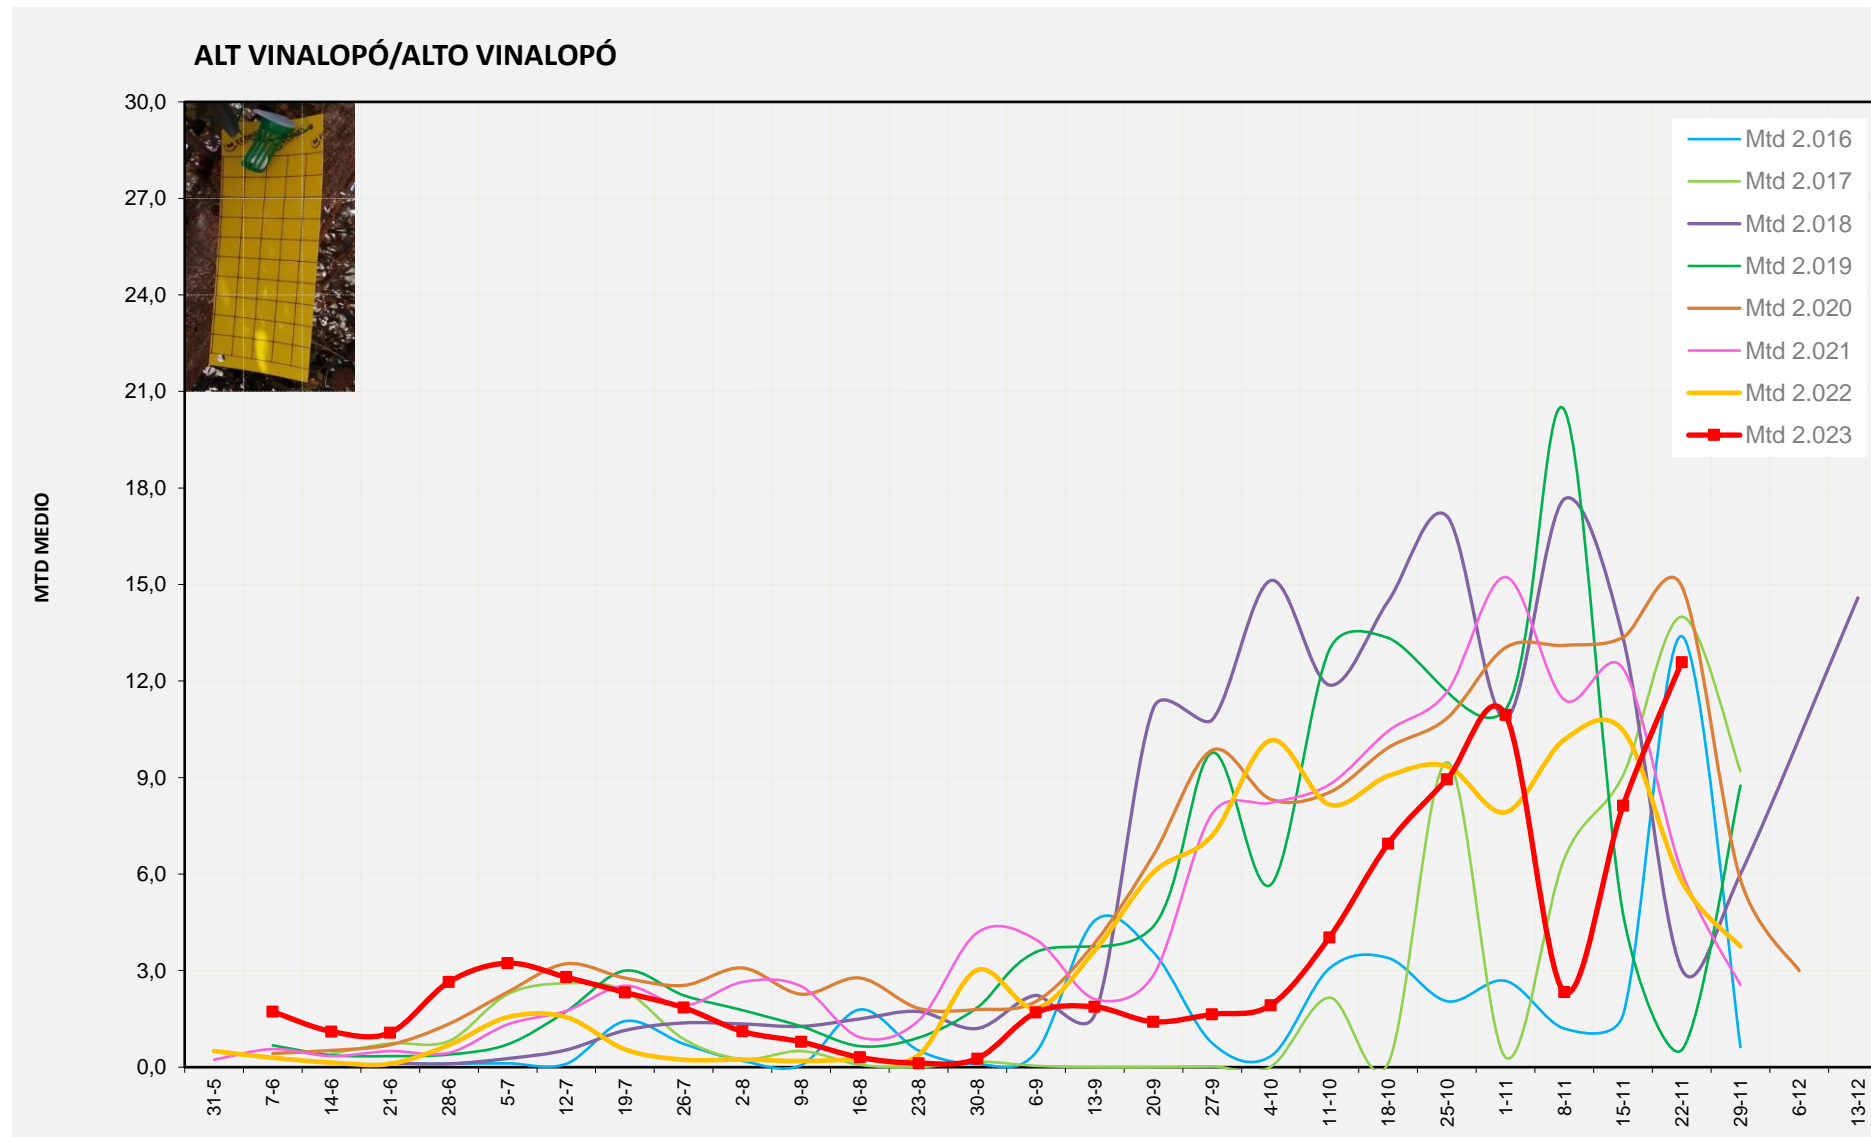

MTD: Mosques/Trampa/Dia

Setmana 47 ALCOIÀ

Nº Trampes instal·lades: 8
% comptat última setmana: 100,00%

MTD MITJÀ	
2.016	5,19
2.017	9,29
2.018	7,00
2.019	0,11
2.020	16,57
2.021	2,46
2.022	3,32
2.023	7,39

MTD: Mosques/Trampa/Dia

Setmana 47 ALT VINALOPÓ

Nº Trampes instal·lades: 8
 % comptat última setmana: 100,00%

	MTD MITJÀ
2.016	13,40
2.017	14,00
2.018	3,04
2.019	0,54
2.020	14,95
2.021	6,08
2.022	5,79
2.023	12,59

MTD: Mosques/Trampa/Dia