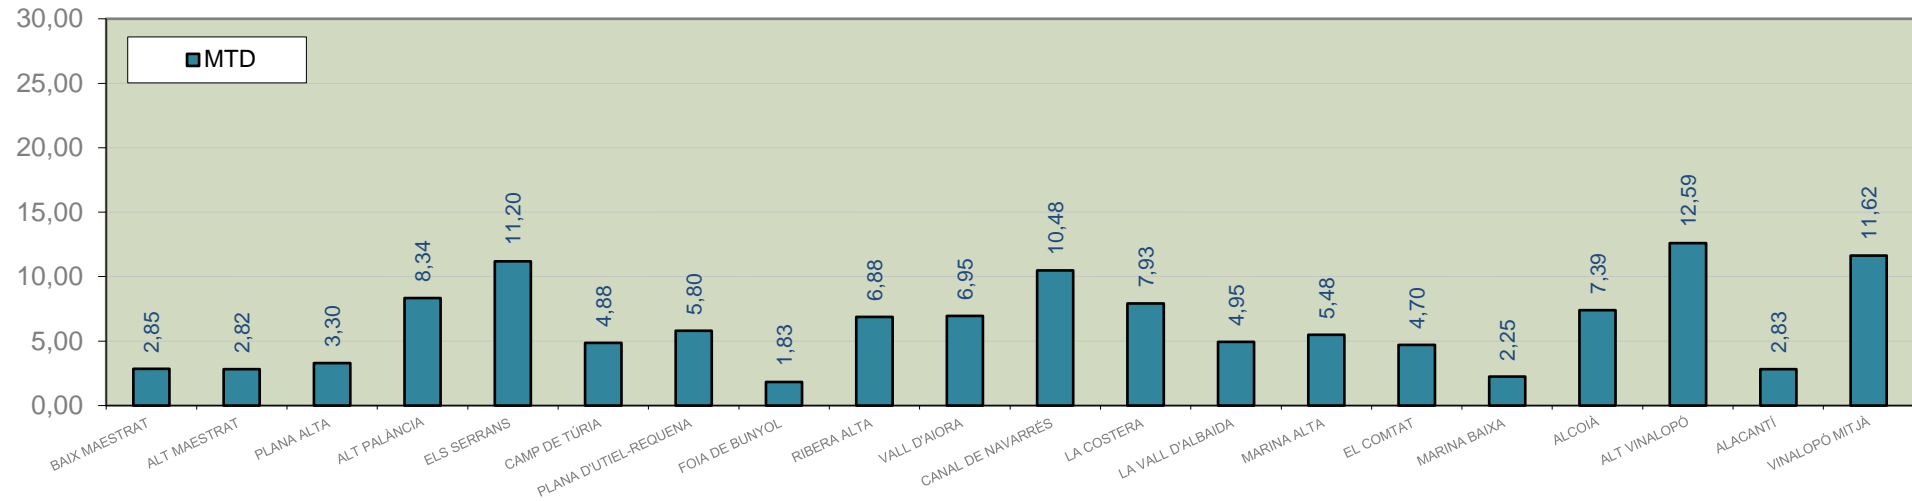

LA VALL D'ALBAIDA

ALACANT

MARINA ALTA

EL COMTAT

MARINA BAIXA

ALCOIÀ

ALT VINALOPÓ

ALACANTÍ

VINALOPÓ MITJÀ

Setmana 47 Resum per zones

MTD: Mosques/Trampa/Dia

MTD BACTROCERA OLEAE

% TRAMPES REVISADES

Setmana 47 Isomosques. Nivells poblacionals i tendència de la població silvestre

Nivell Poblacional Punts de control *Bactrocera oleae*

2.023

Tendència Punts de control *Bactrocera oleae* 2.023

Setmana 47 Corba poblacional Comunitat Valenciana

MTD mateixa setmana

2.016	6,61
2.017	3,87
2.018	3,85
2.019	0,56
2.020	7,48
2.021	2,48
2.022	2,60
2.023	6,32