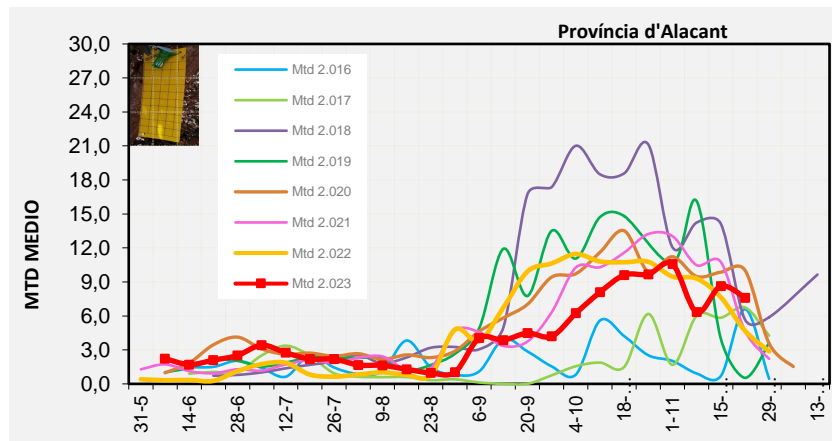

2.023

Tendència Punts de control *Bactrocera oleae* 2.023

Setmana 47 Corba poblacional Comunitat Valenciana

MTD mateixa setmana

2.016	6,61
2.017	3,87
2.018	3,85
2.019	0,56
2.020	7,48
2.021	2,48
2.022	2,60
2.023	6,32

% comptat última setmana: 97,54%

MTD: Mosques/Trampa/Dia

Setmana 47 Corbes poblacionals províncies

	MTD mitjà		
	Castelló	València	Alacant
2.016	8,19	5,04	6,60
2.017	2,27	2,68	6,75
2.018	2,14	3,82	5,68
2.019	0,56	0,60	0,53
2.020	4,88	7,79	10,04
2.021	1,16	1,68	4,68
2.022	0,56	2,65	4,69
2.023	4,24	7,24	7,59

% comptat última setmana: 97,62%

MTD: Mosques/Trampa/Dia

% comptat última setmana: 100,00%

% comptat última setmana: 95,00%

Setmana 47 BAIX MAESTRAT

Nº Trampes instal·lades: 20
 % comptat última setmana: 95,00%