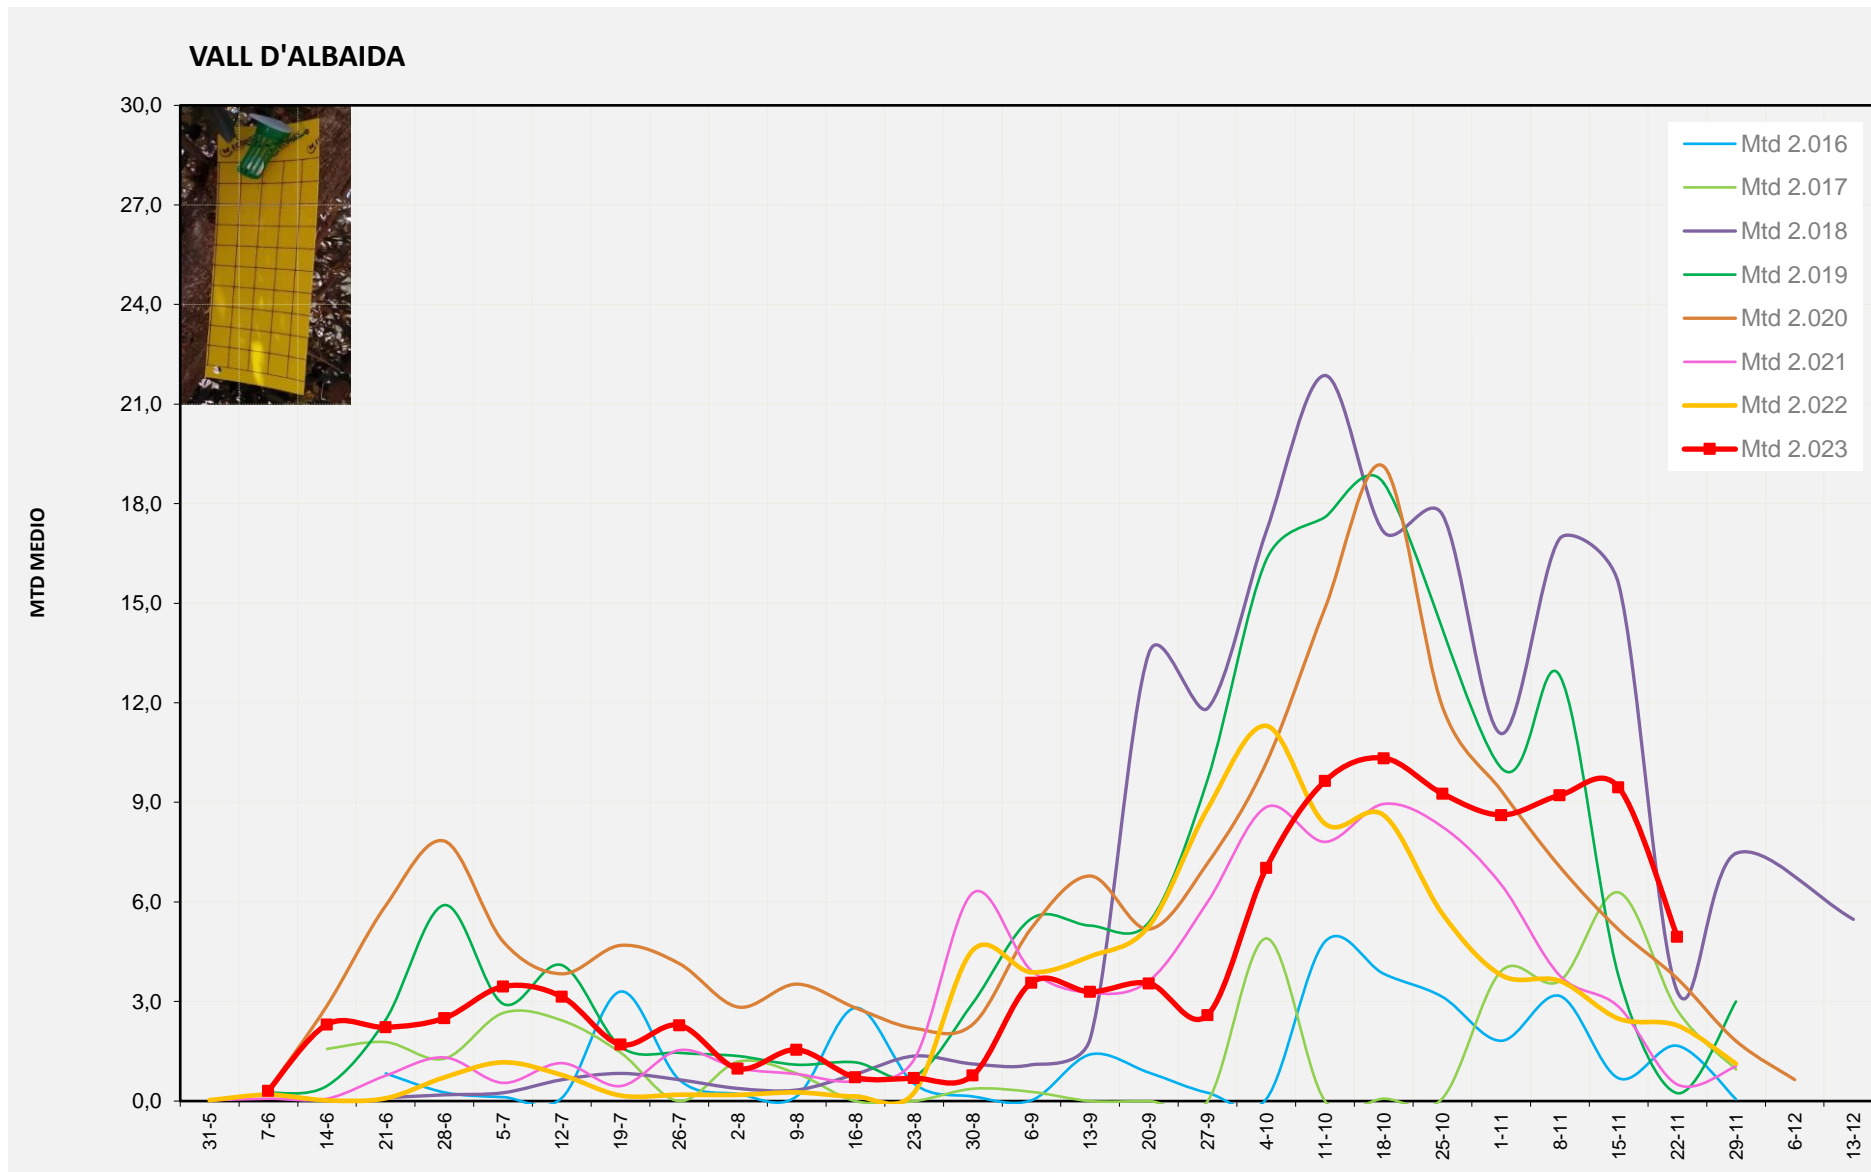

Setmana 47 VALL D'ALBAIDA

Nº Trampes instal·lades: 6
% comptat última setmana: 83,33%

MTD MITJÀ	
2.016	1,67
2.017	2,74
2.018	3,30
2.019	0,24
2.020	3,69
2.021	0,50
2.022	2,28
2.023	4,95

MTD: Mosques/Trampa/Dia