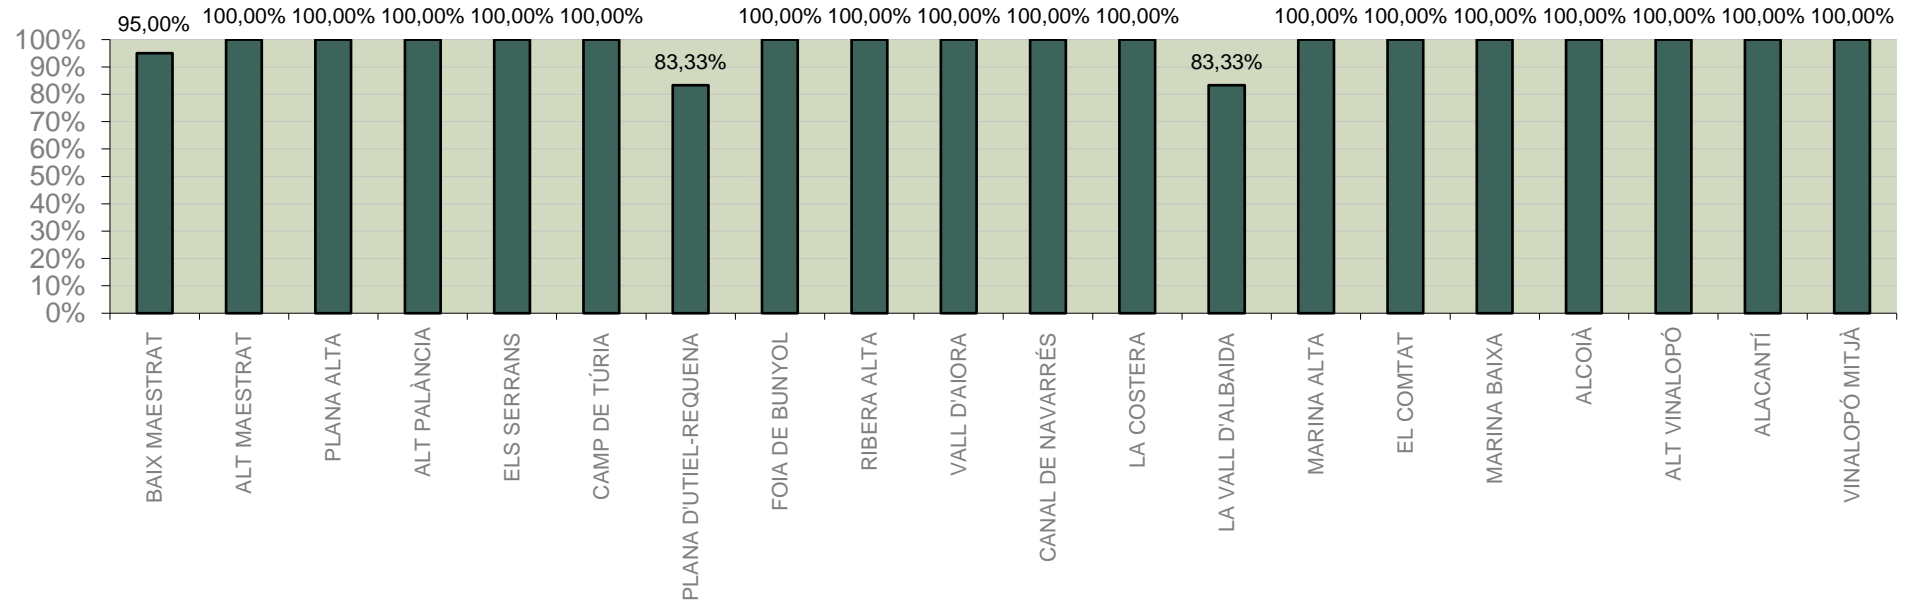

LA VALL D'ALBAIDA

ALACANT

MARINA ALTA

EL COMTAT

MARINA BAIXA

ALCOIÀ

ALT VINALOPÓ

ALACANTÍ

VINALOPÓ MITJÀ

Setmana 47 Resum per zones

MTD: Mosques/Trampa/Dia

MTD BACTROCERA OLEAE

% TRAMPES REVISADES

Setmana 47 Isomosques. Nivells poblacionals i tendència de la població silvestre

Nivell Poblacional Punts de control *Bactrocera oleae*

2.023

Tendència Punts de control *Bactrocera oleae* 2.023

Setmana 47 Corba poblacional Comunitat Valenciana

MTD mateixa setmana

2.016	6,61
2.017	3,87
2.018	3,85
2.019	0,56
2.020	7,48
2.021	2,48
2.022	2,60
2.023	6,32