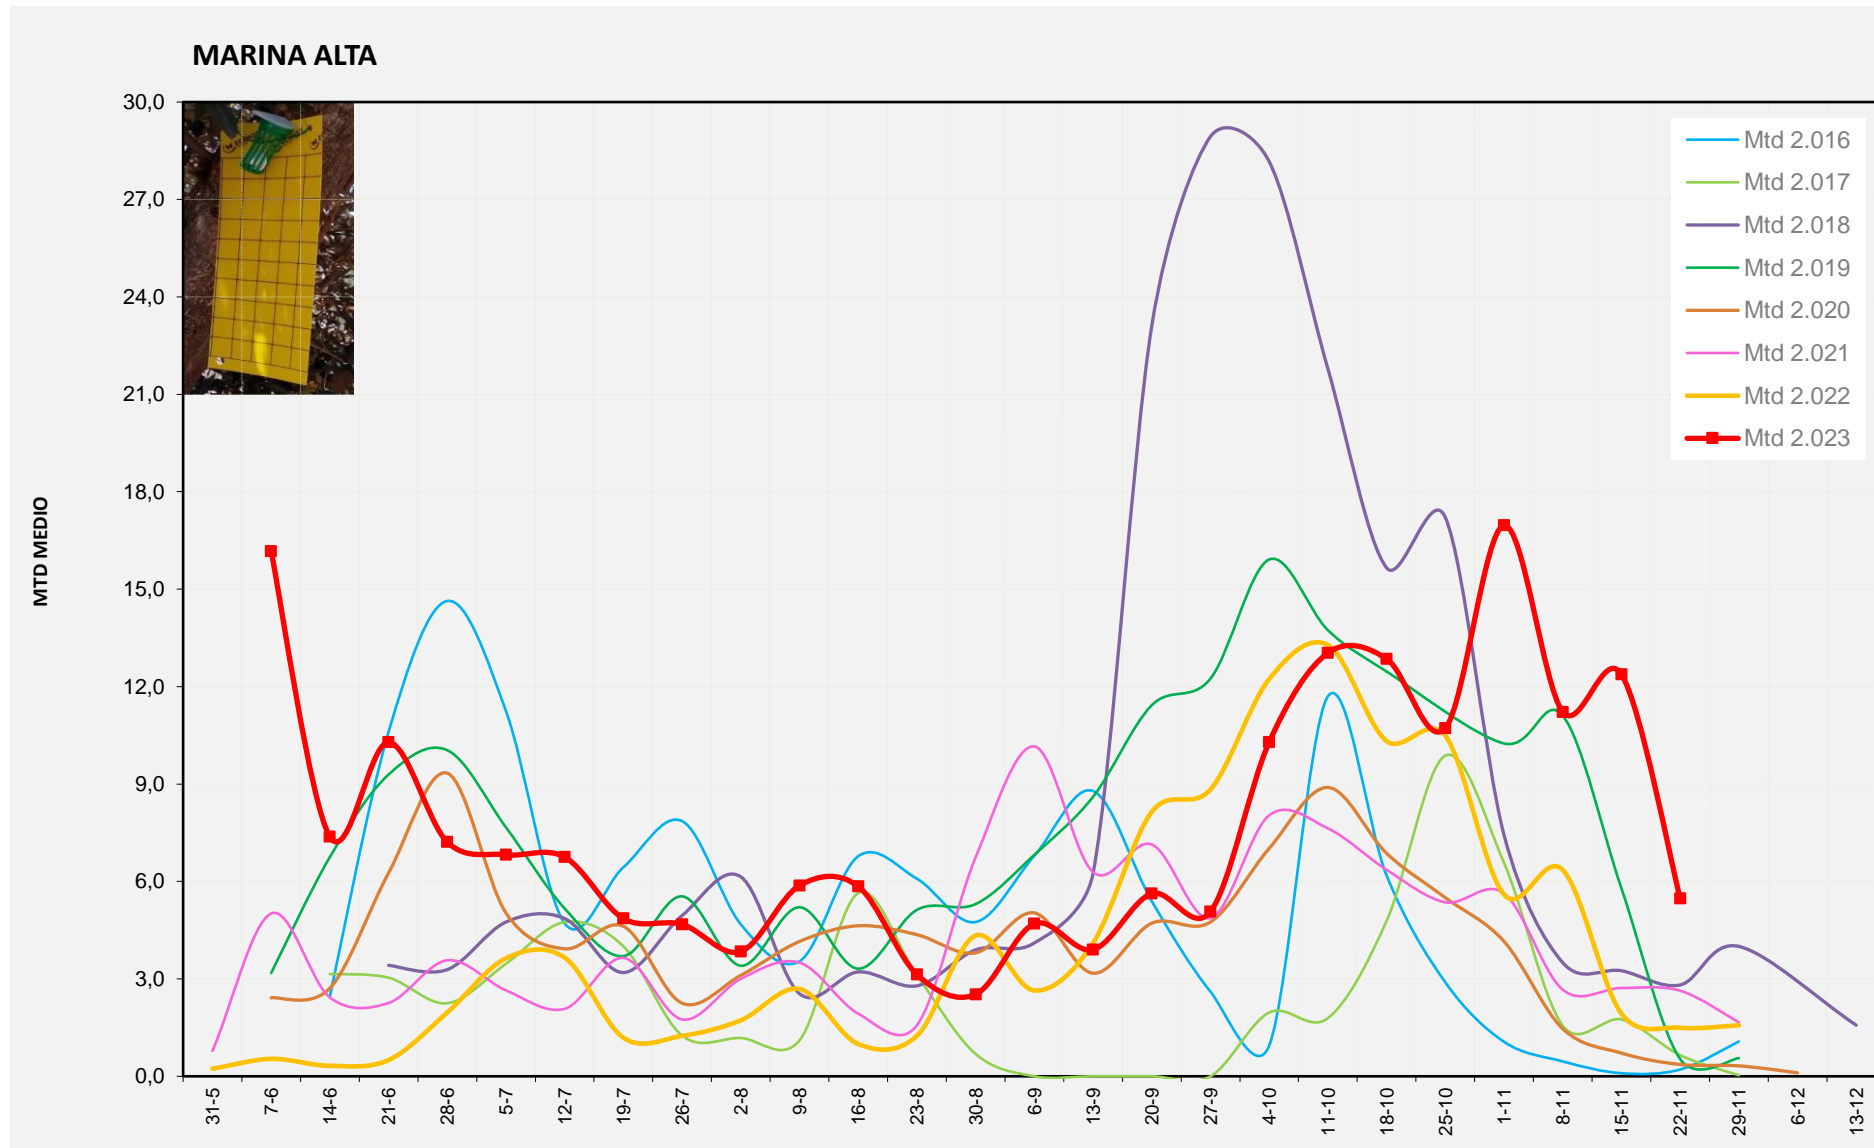

MTD MITJÀ	
2.016	1,67
2.017	2,74
2.018	3,30
2.019	0,24
2.020	3,69
2.021	0,50
2.022	2,28
2.023	4,95

MTD: Mosques/Trampa/Dia

Setmana 47 MARINA ALTA

Nº Trampes instal·lades: 4
 % comptat última setmana: 100,00%

MTD MITJÀ	
2.016	0,21
2.017	0,65
2.018	2,81
2.019	0,53
2.020	0,36
2.021	2,64
2.022	1,50
2.023	5,48

MTD: Mosques/Trampa/Dia

Setmana 47 COMTAT

Nº Trampes instal·lades: 8
 % comptat última setmana: 100,00%

MTD MITJÀ	
2.016	0,52
2.017	2,34
2.018	6,20
2.019	0,52
2.020	4,63
2.021	4,32
2.022	3,67
2.023	4,70