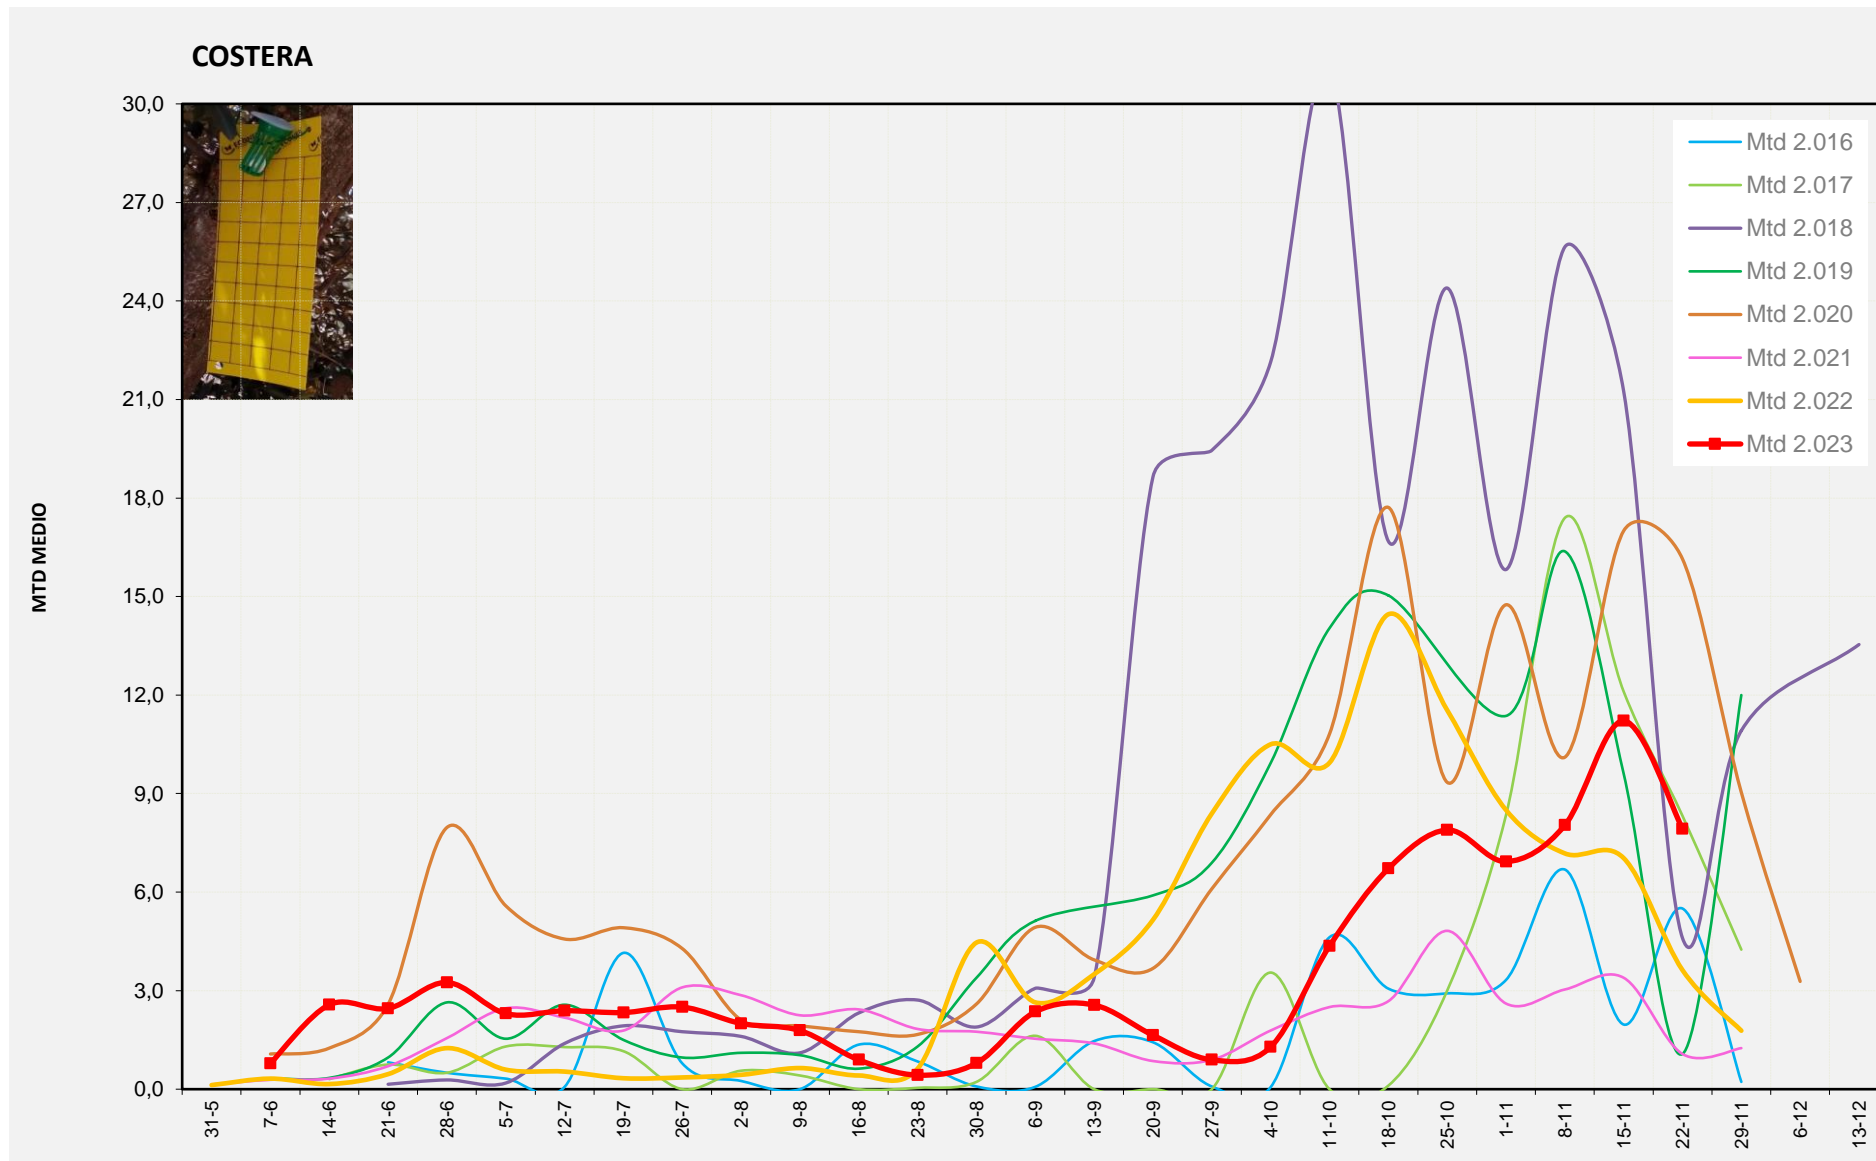

MTD MITJÀ	
2.016	1,14
2.017	3,64
2.018	2,73
2.019	0,50
2.020	4,50
2.021	0,88
2.022	0,00
2.023	1,83

MTD: Mosques/Trampa/Dia

Setmana 47 COSTERA

Nº Trampes instal·lades: 4
 % comptat última setmana: 100,00%

MTD MITJÀ	
2.016	5,50
2.017	8,32
2.018	4,60
2.019	1,07
2.020	16,14
2.021	1,07
2.022	3,63
2.023	7,93

MTD: Mosques/Trampa/Dia

Setmana 47 VALL D'ALBAIDA

Nº Trampes instal·lades: 6
 % comptat última setmana: 83,33%