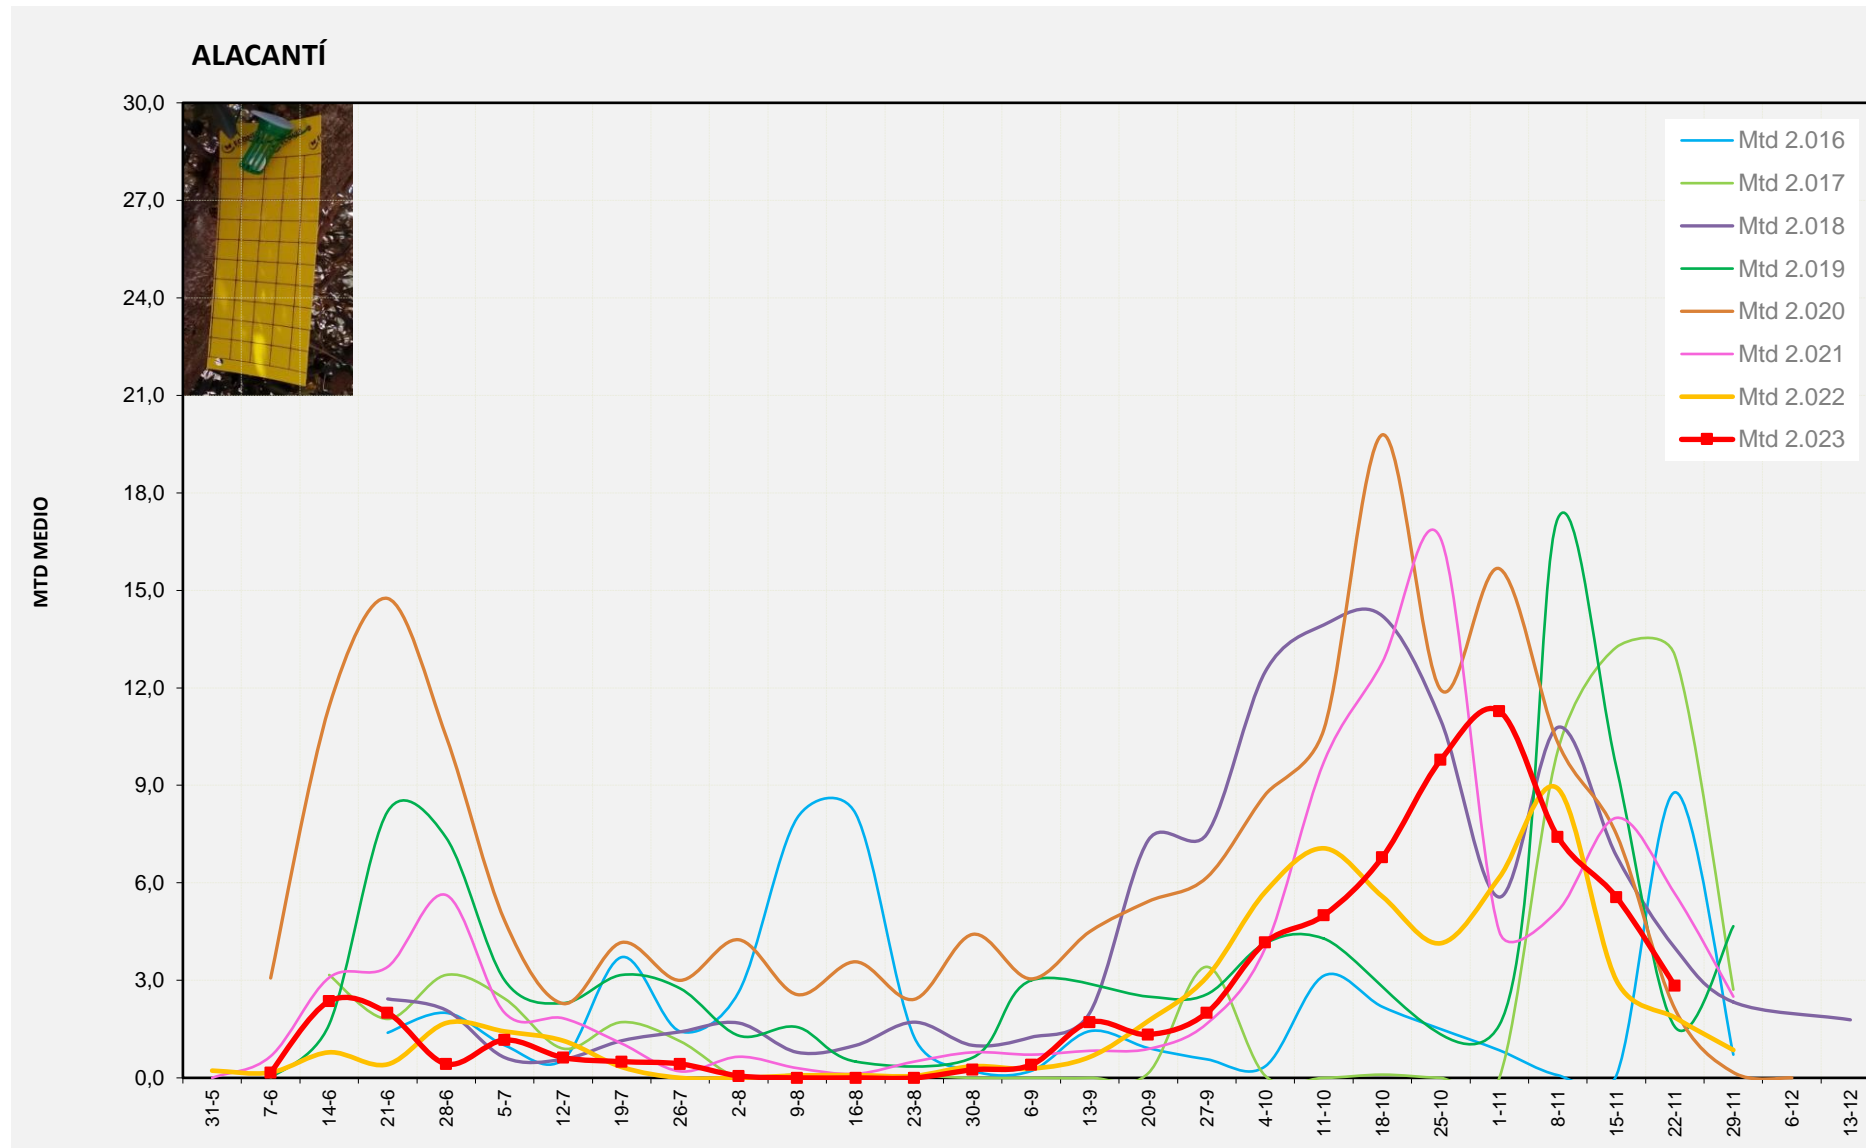

Setmana 47 ALACANTÍ

Nº Trampes instal·lades: 2
% comptat última setmana: 100,00%

	MTD MITJÀ
2.016	8,79
2.017	13,00
2.018	4,00
2.019	1,57
2.020	2,13
2.021	5,67
2.022	1,86
2.023	2,83

MTD: Mosques/Trampa/Dia