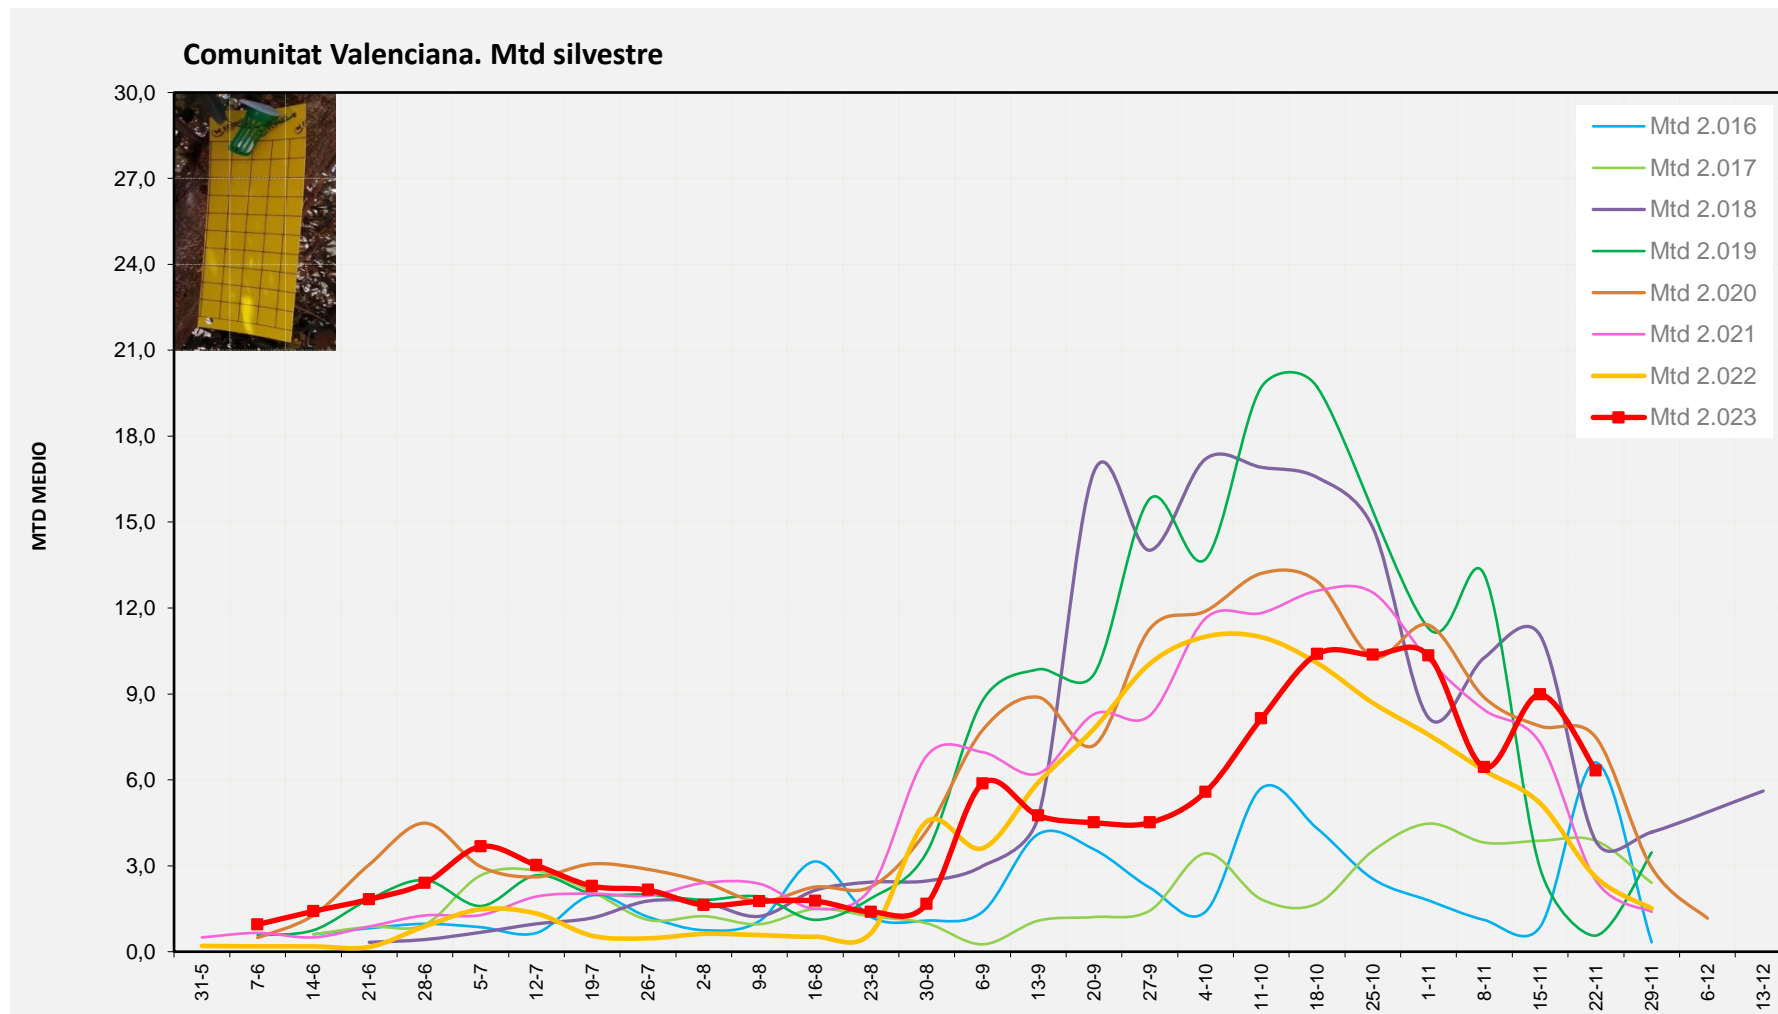

Setmana 47 Corba poblacional Comunitat Valenciana

MTD mateixa setmana

2.016	6,61
2.017	3,87
2.018	3,85
2.019	0,56
2.020	7,48
2.021	2,48
2.022	2,60
2.023	6,32

% comptat última setmana: 97,54%

MTD: Mosques/Trampa/Dia