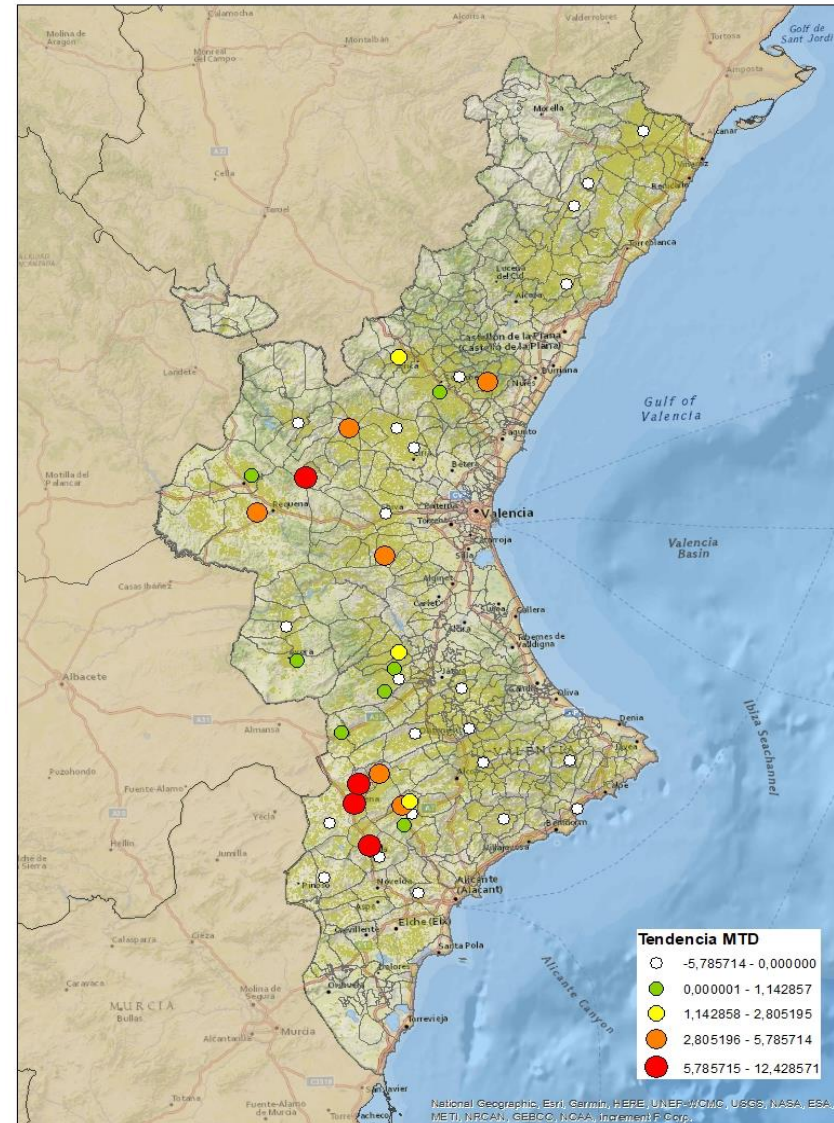

LA VALL D'ALBAIDA

ALACANT

MARINA ALTA

EL COMTAT

MARINA BAIXA

ALCOIÀ

ALT VINALOPÓ

ALACANTÍ

VINALOPÓ MITJÀ

Setmana 47 Resum per zones

MTD: Mosques/Trampa/Dia

MTD BACTROCERA OLEAE

% TRAMPES REVISADES

Setmana 47 Isomosques. Nivells poblacionals i tendència de la població silvestre

Nivell Poblacional Punts de control *Bactrocera oleae*

2.023

Tendència Punts de control *Bactrocera oleae* 2.023

Setmana 47 Corba poblacional Comunitat Valenciana

MTD mateixa setmana

2.016	6,61
2.017	3,87
2.018	3,85
2.019	0,56
2.020	7,48
2.021	2,48
2.022	2,60
2.023	6,32