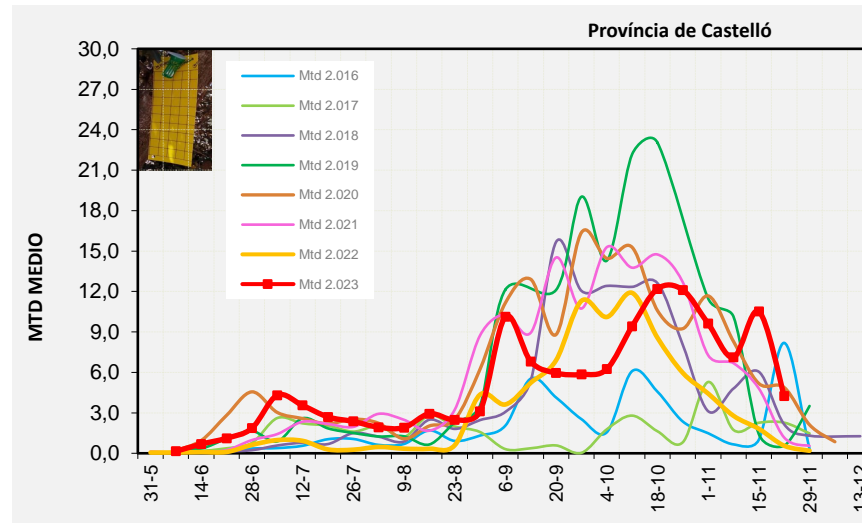

2.023

Tendència Punts de control *Bactrocera oleae* 2.023

Setmana 47 Corba poblacional Comunitat Valenciana

MTD mateixa setmana

2.016	6,61
2.017	3,87
2.018	3,85
2.019	0,56
2.020	7,48
2.021	2,48
2.022	2,60
2.023	6,32

% comptat última setmana: 97,54%

MTD: Mosques/Trampa/Dia

Setmana 47 Corbes poblacionals províncies

	MTD mitjà		
	Castelló	València	Alacant
2.016	8,19	5,04	6,60
2.017	2,27	2,68	6,75
2.018	2,14	3,82	5,68
2.019	0,56	0,60	0,53
2.020	4,88	7,79	10,04
2.021	1,16	1,68	4,68
2.022	0,56	2,65	4,69
2.023	4,24	7,24	7,59

% comptat última setmana: 97,62%

MTD: Mosques/Trampa/Dia

% comptat última setmana: 100,00%

% comptat última setmana: 95,00%

Setmana 47 BAIX MAESTRAT

Nº Trampes instal·lades: 20
 % comptat última setmana: 95,00%