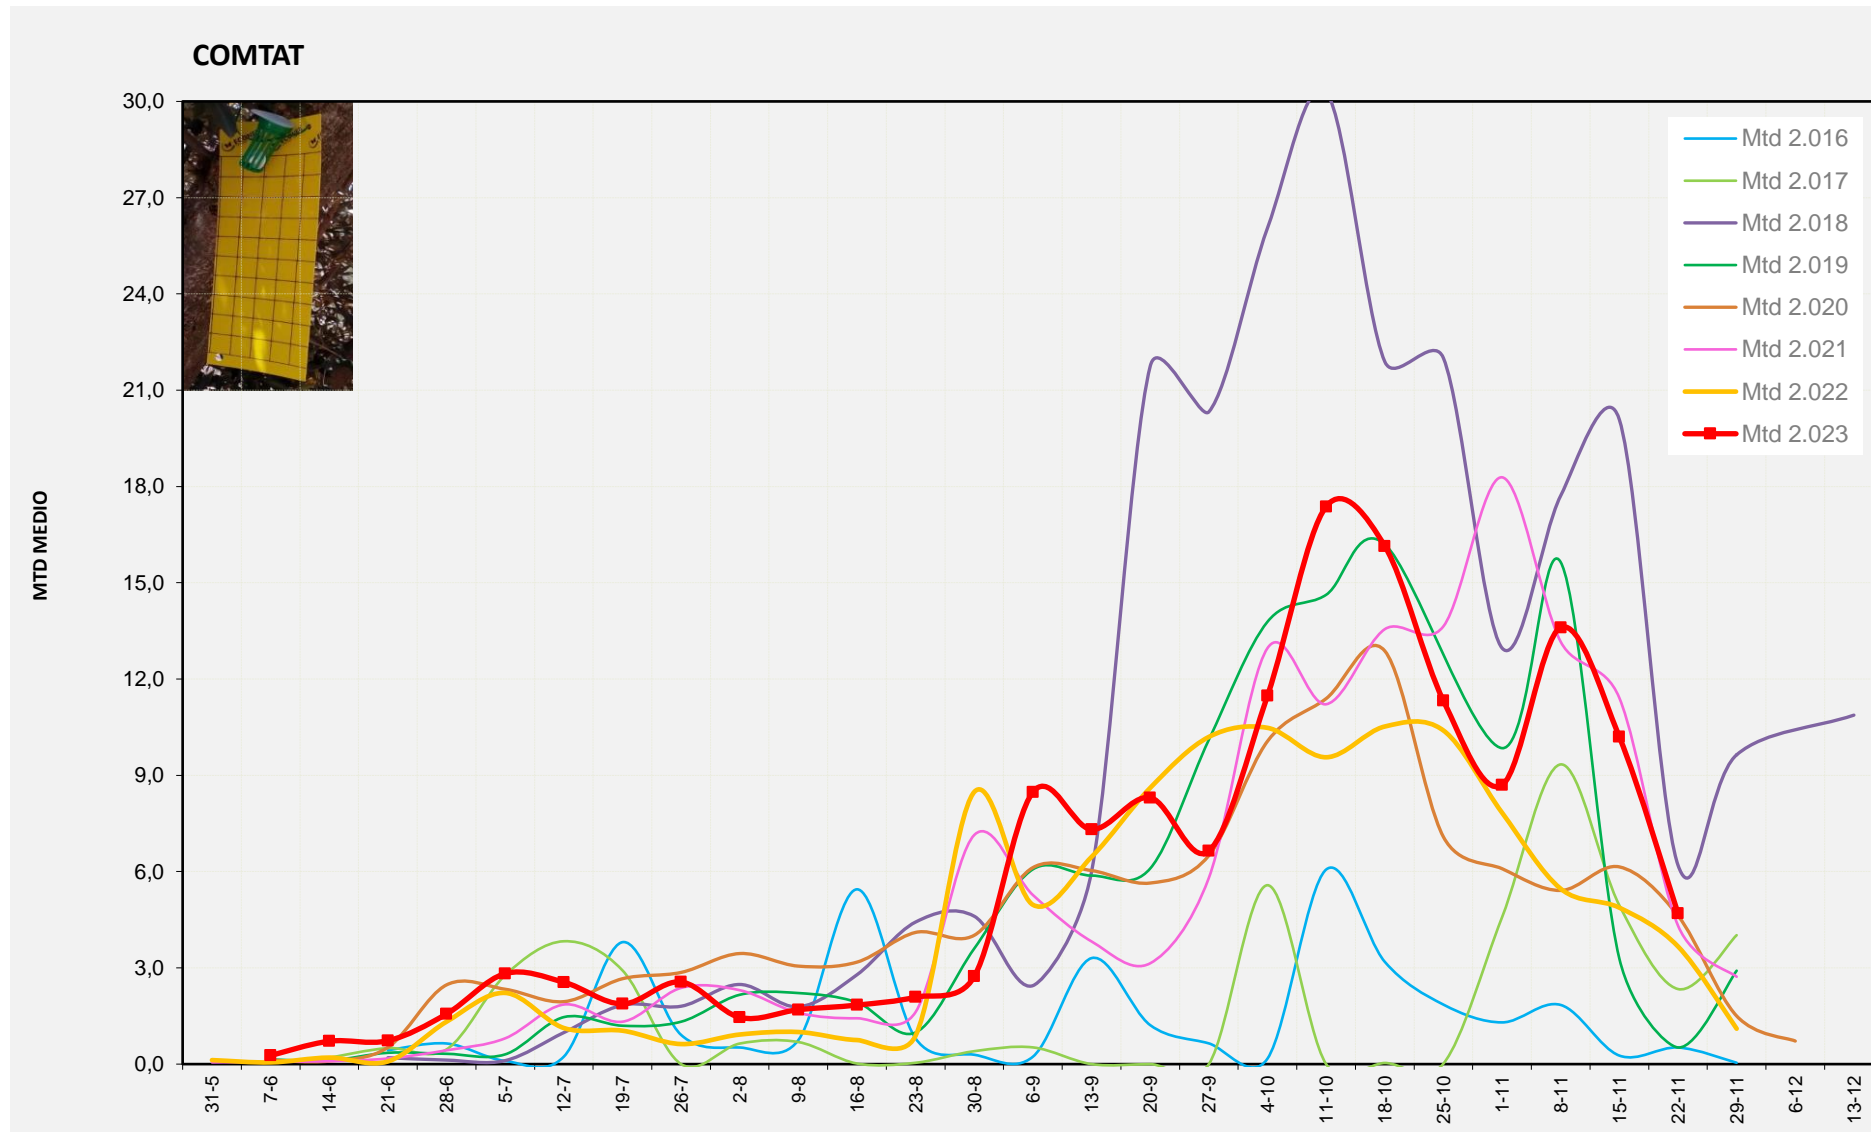

Setmana 47 COMTAT

Nº Trampes instal·lades: 8
% comptat última setmana: 100,00%

MTD MITJÀ	
2.016	0,52
2.017	2,34
2.018	6,20
2.019	0,52
2.020	4,63
2.021	4,32
2.022	3,67
2.023	4,70

MTD: Mosques/Trampa/Dia