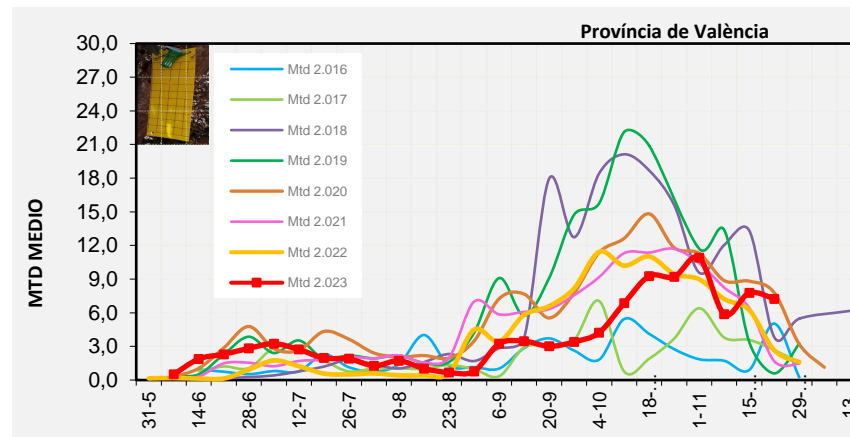

2.023

Tendència Punts de control *Bactrocera oleae* 2.023

Setmana 47 Corba poblacional Comunitat Valenciana

MTD mateixa setmana

2.016	6,61
2.017	3,87
2.018	3,85
2.019	0,56
2.020	7,48
2.021	2,48
2.022	2,60
2.023	6,32

% comptat última setmana: 97,54%

MTD: Mosques/Trampa/Dia

Setmana 47 Corbes poblacionals províncies

	MTD mitjà		
	Castelló	València	Alacant
2.016	8,19	5,04	6,60
2.017	2,27	2,68	6,75
2.018	2,14	3,82	5,68
2.019	0,56	0,60	0,53
2.020	4,88	7,79	10,04
2.021	1,16	1,68	4,68
2.022	0,56	2,65	4,69
2.023	4,24	7,24	7,59

% comptat última setmana: 97,62%

MTD: Mosques/Trampa/Dia

% comptat última setmana: 100,00%

% comptat última setmana: 95,00%

Setmana 47 BAIX MAESTRAT

Nº Trampes instal·lades: 20
 % comptat última setmana: 95,00%