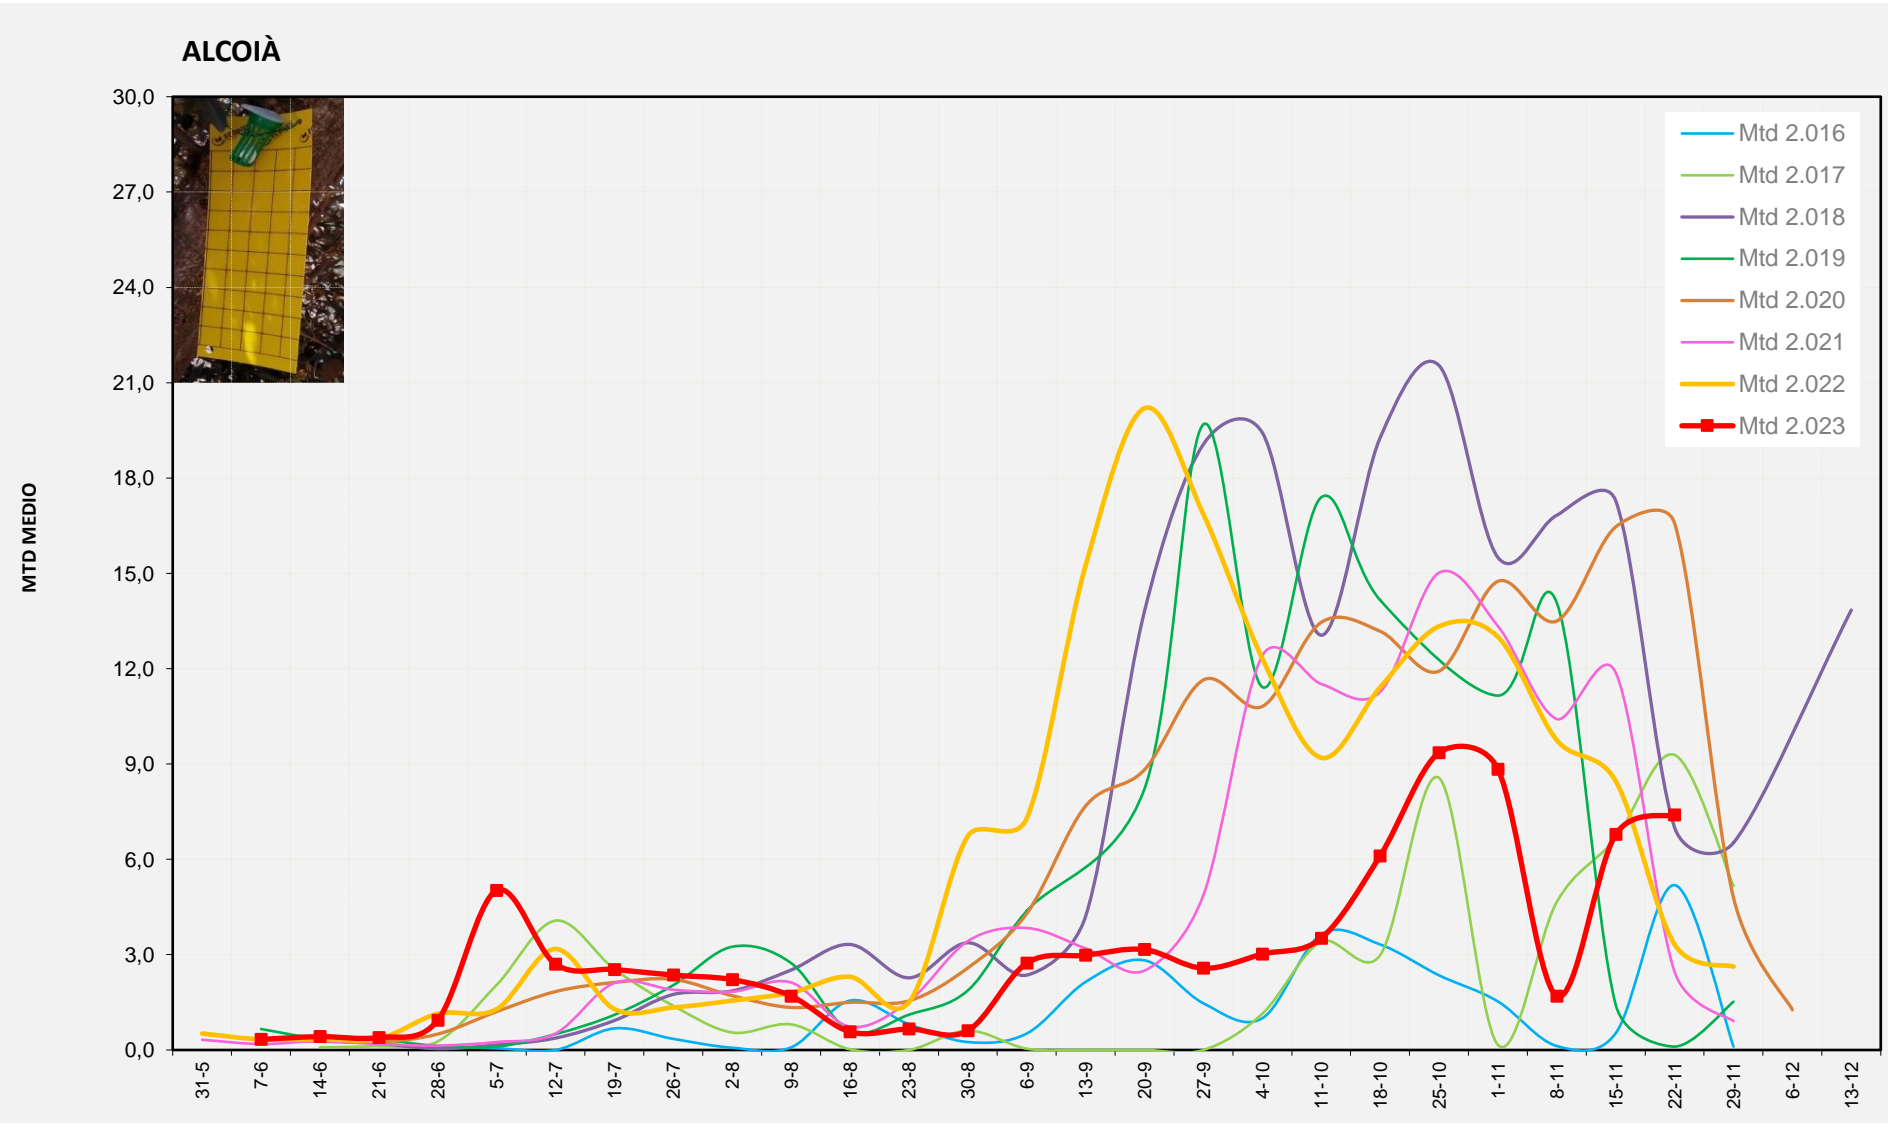

MTD: Mosques/Trampa/Dia

Setmana 47 ALCOIÀ

Nº Trampes instal·lades: 8
% comptat última setmana: 100,00%

MTD MITJÀ	
2.016	5,19
2.017	9,29
2.018	7,00
2.019	0,11
2.020	16,57
2.021	2,46
2.022	3,32
2.023	7,39

MTD: Mosques/Trampa/Dia

Setmana 47 ALT VINALOPÓ

Nº Trampes instal·lades: 8
 % comptat última setmana: 100,00%

	MTD MITJÀ
2.016	13,40
2.017	14,00
2.018	3,04
2.019	0,54
2.020	14,95
2.021	6,08
2.022	5,79
2.023	12,59

MTD: Mosques/Trampa/Dia