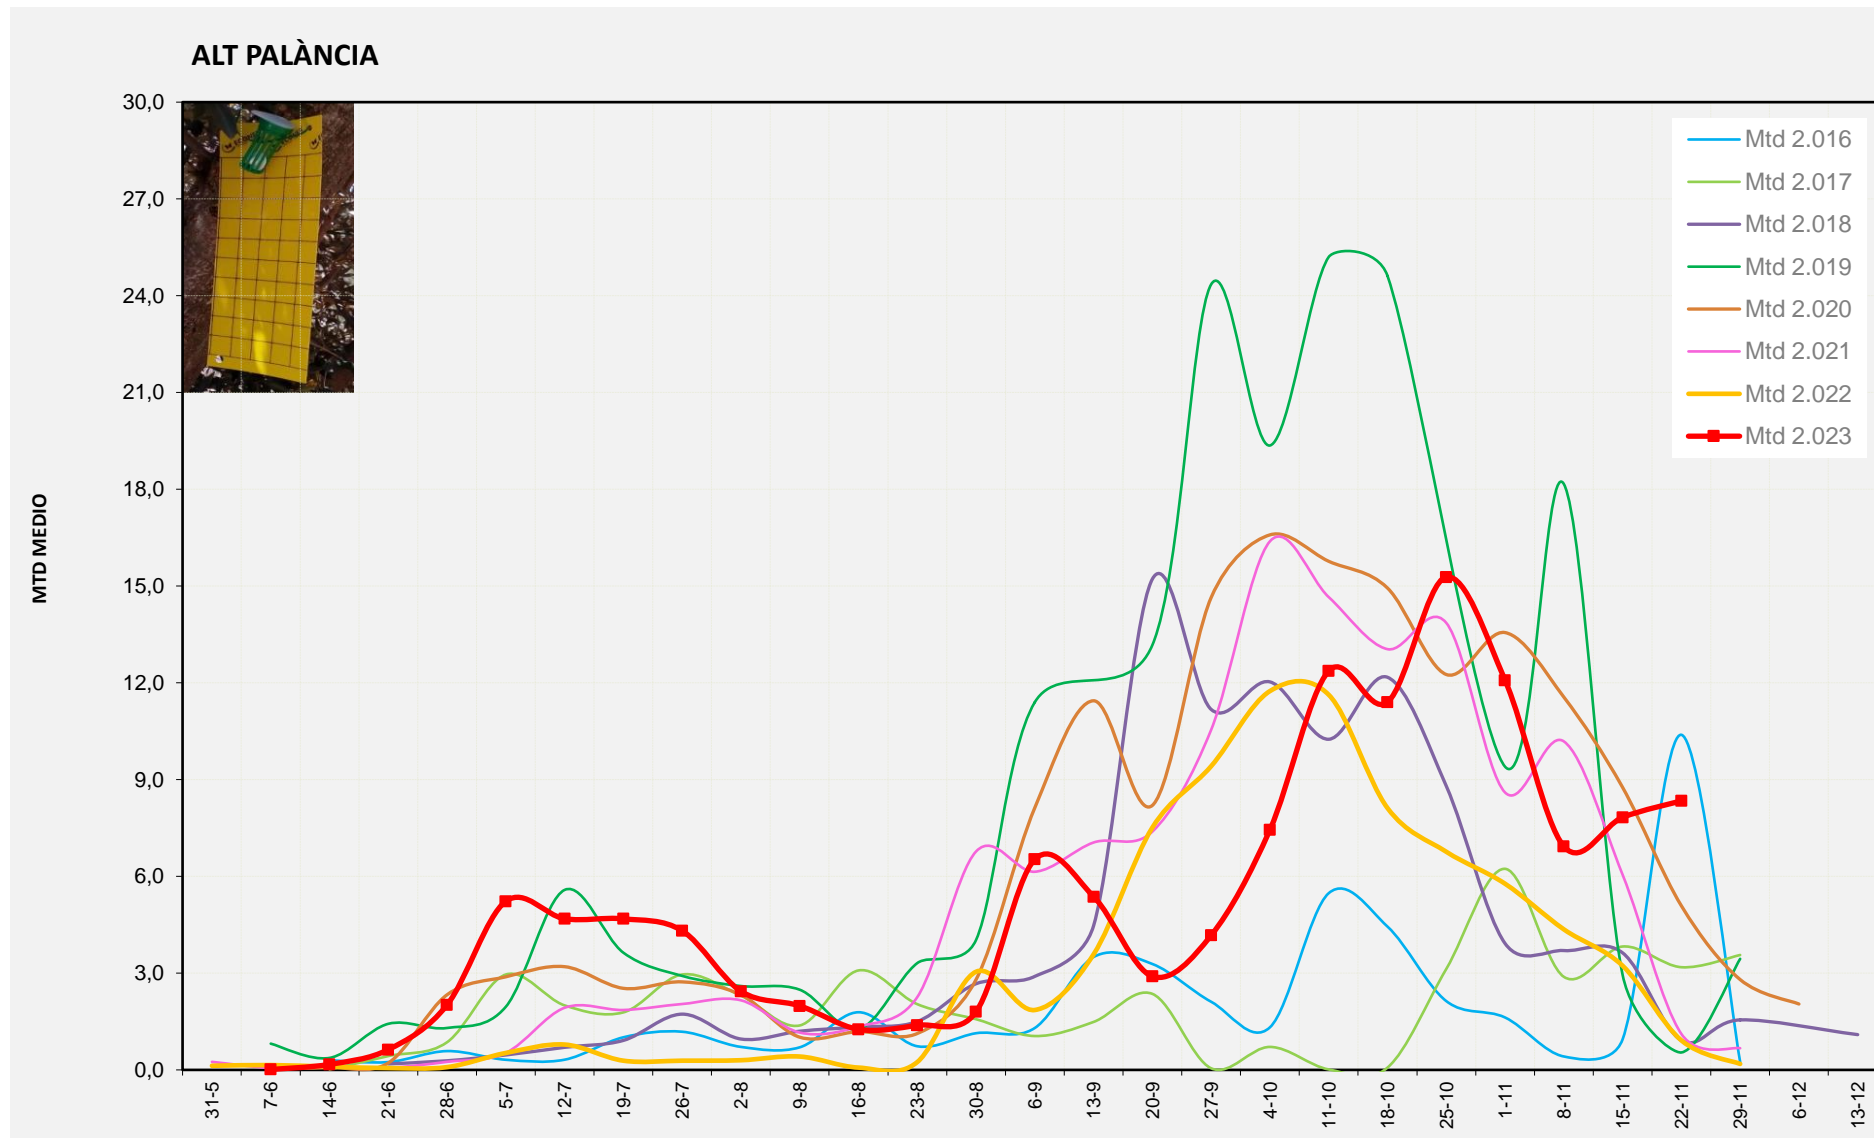

MTD MITJÀ	
2.016	10,39
2.017	3,18
2.018	0,91
2.019	0,54
2.020	5,09
2.021	1,11
2.022	0,91
2.023	8,34

MTD: Mosques/Trampa/Dia

Setmana 47 ELS SERRANS

Nº Trampes instal·lades: 4
 % comptat última setmana: 100,00%