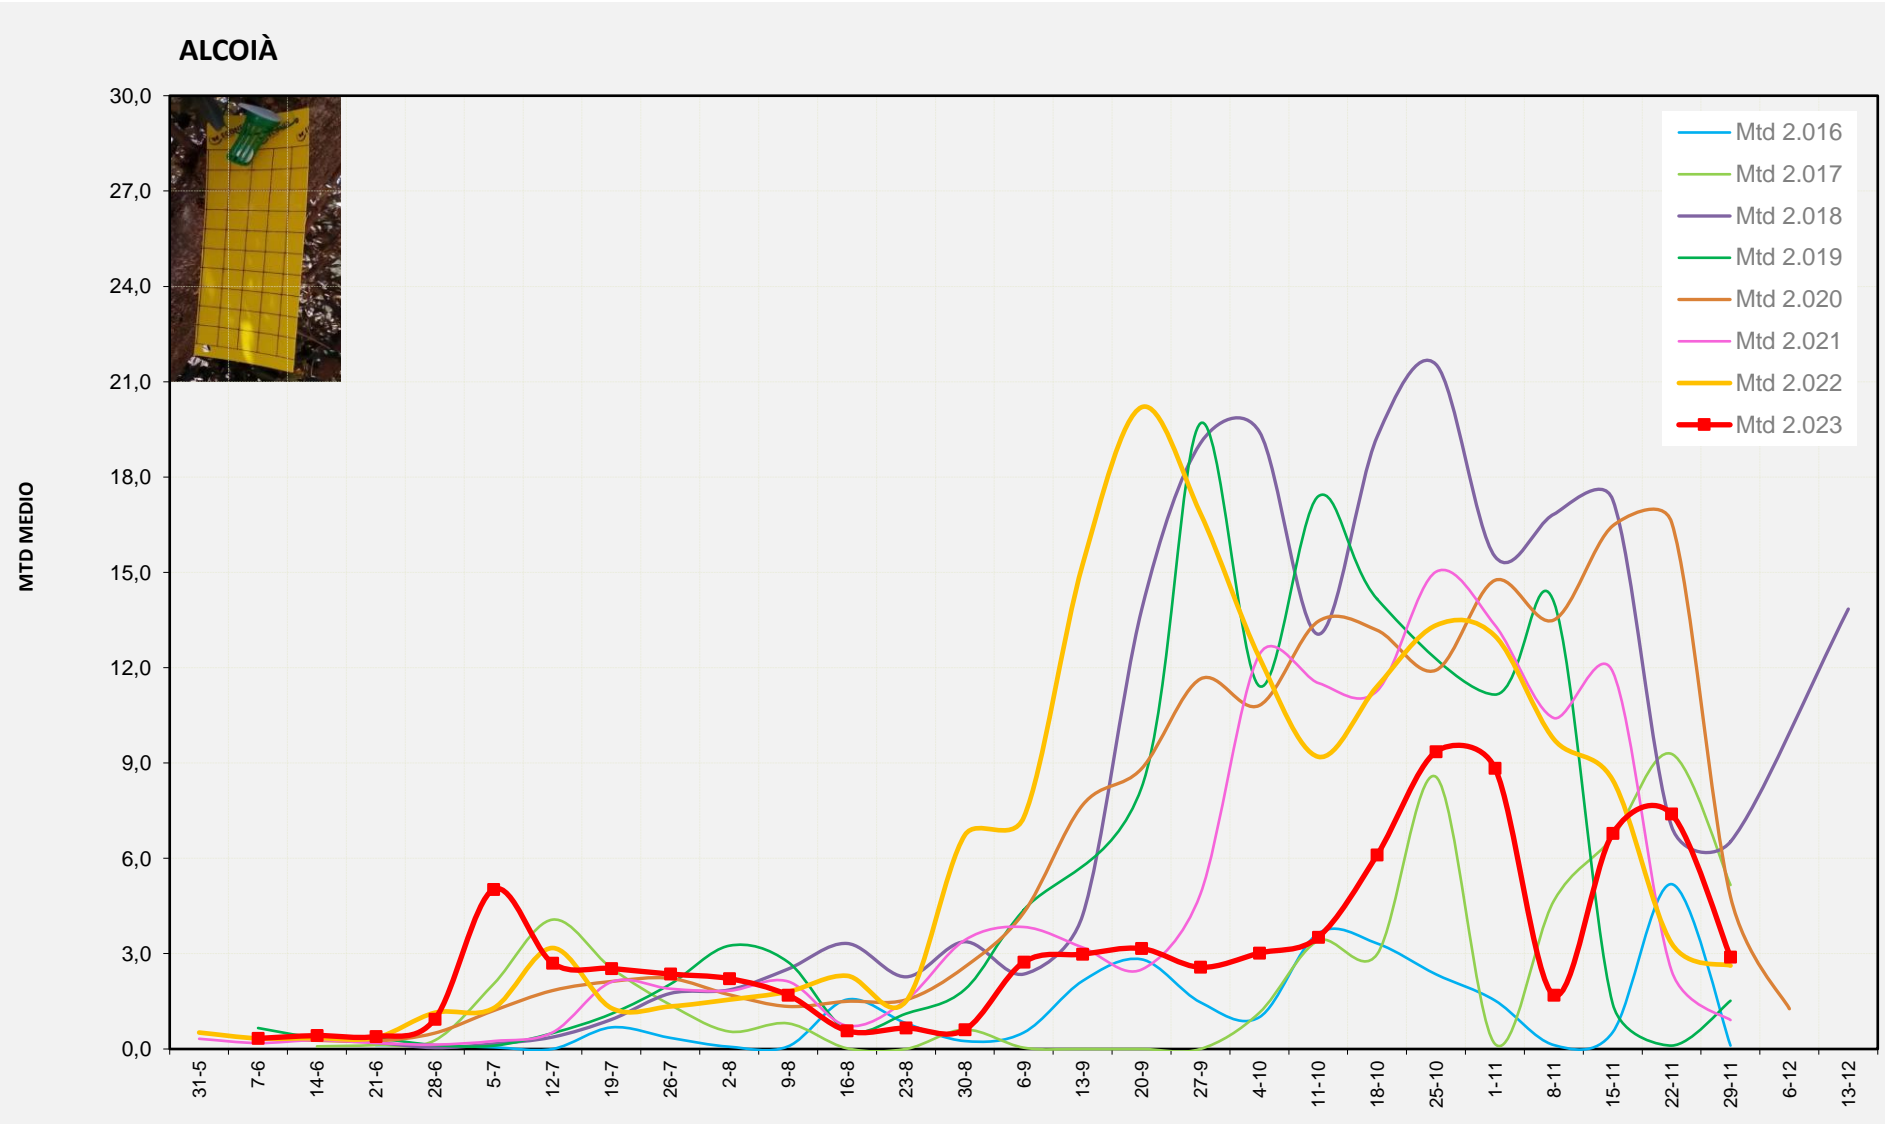

MTD MITJÀ	
2.016	0,72
2.017	0,57
2.018	2,50
2.019	1,86
2.020	2,33
2.021	2,71
2.022	2,68
2.023	1,11

MTD: Mosques/Trampa/Dia

Setmana 48 ALCOIÀ

Nº Trampes instal·lades: 8  
% comptat última setmana: 100,00%

MTD MITJÀ	
2.016	0,11
2.017	5,16
2.018	6,52
2.019	1,52
2.020	4,79
2.021	0,91
2.022	2,63
2.023	2,89

MTD: Mosques/Trampa/Dia

Setmana 48 VINALOPÓ MITJÀ

Nº Trampes instal·lades: 6  
 % comptat última setmana: 100,00%