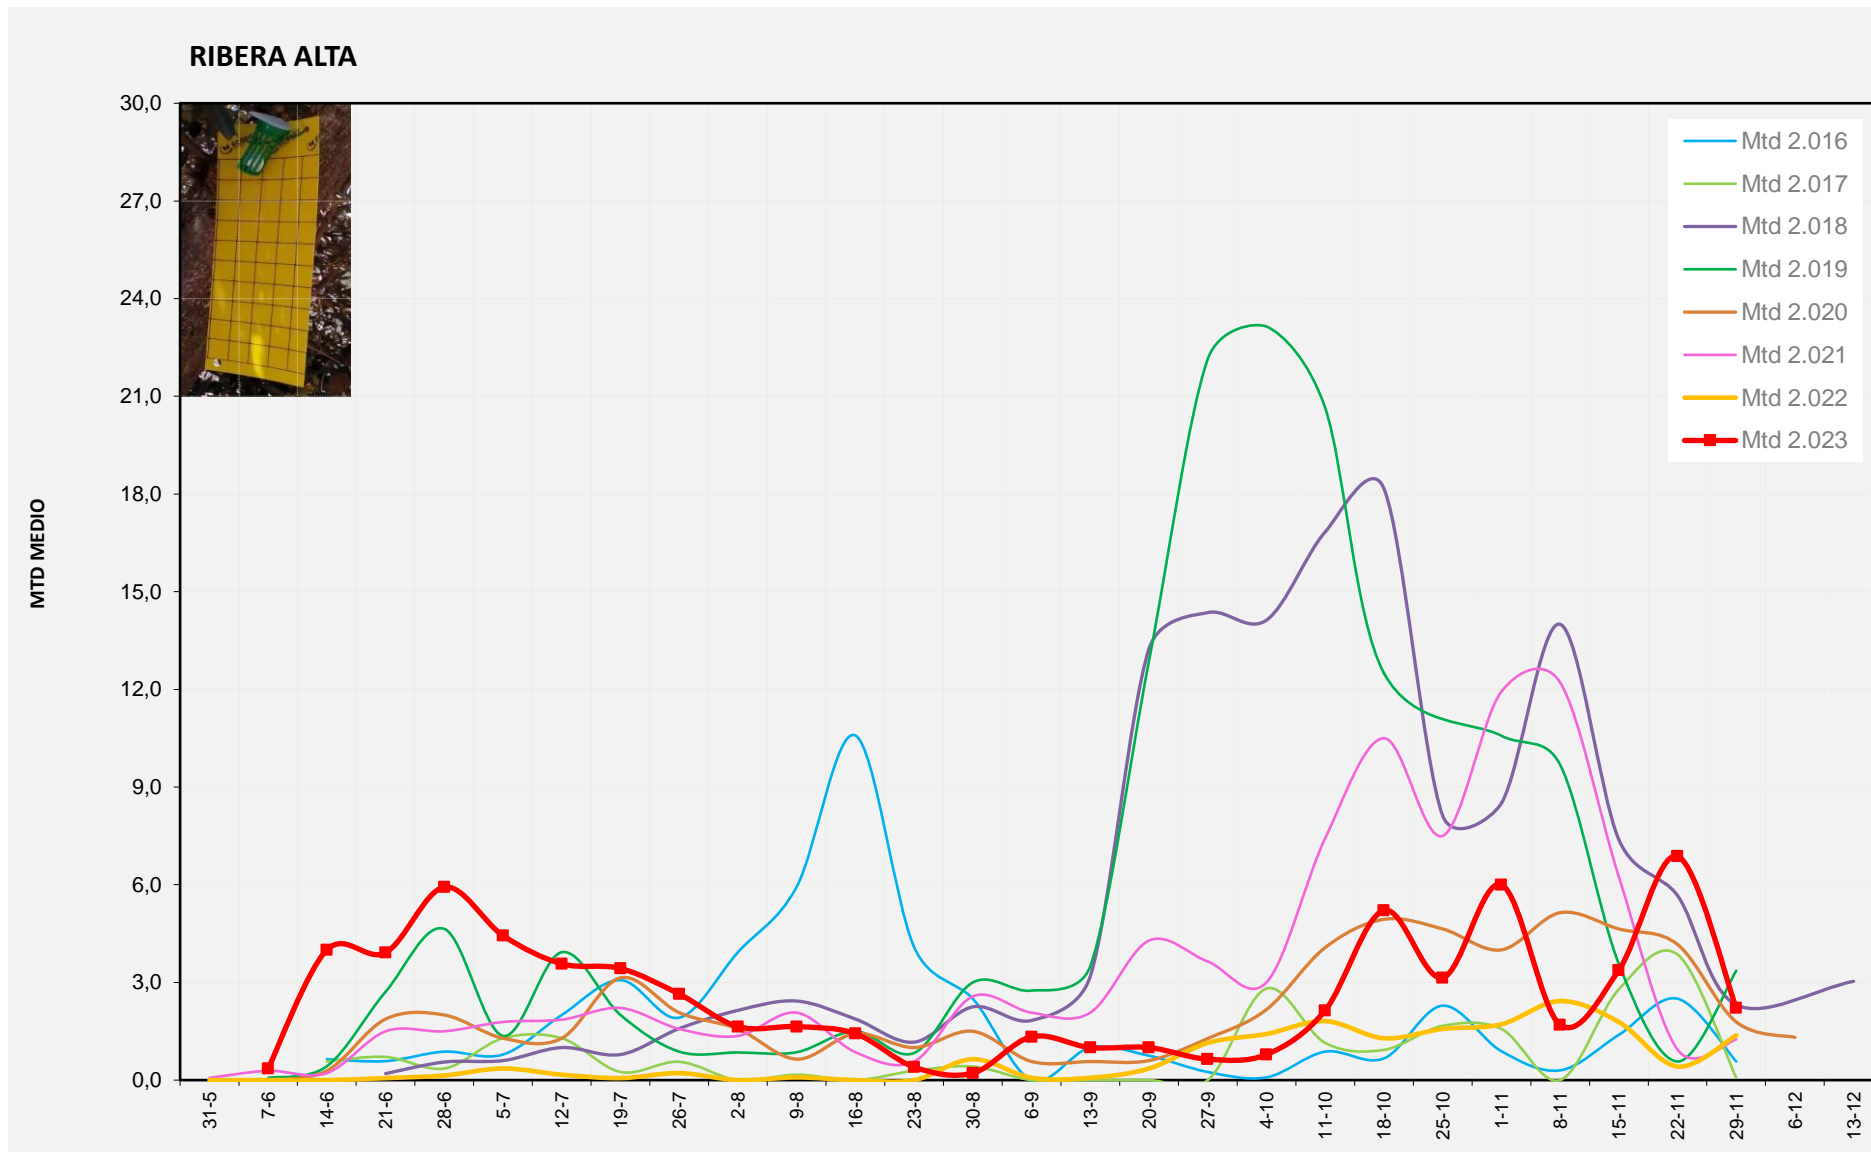

MTD MITJÀ	
2.016	0,29
2.017	0,64
2.018	2,84
2.019	4,14
2.020	1,39
2.021	0,21
2.022	0,07
2.023	1,64

MTD: Mosques/Trampa/Dia

Setmana 48 RIBERA ALTA

Nº Trampes instal·lades: 2  
 % comptat última setmana: 100,00%

MTD MITJÀ	
2.016	0,57
2.017	0,07
2.018	2,31
2.019	3,36
2.020	1,79
2.021	1,25
2.022	1,38
2.023	2,21

MTD: Mosques/Trampa/Dia

Setmana 48 CANAL DE NAVARRÉS

Nº Trampes instal·lades: 8  
 % comptat última setmana: 87,50%