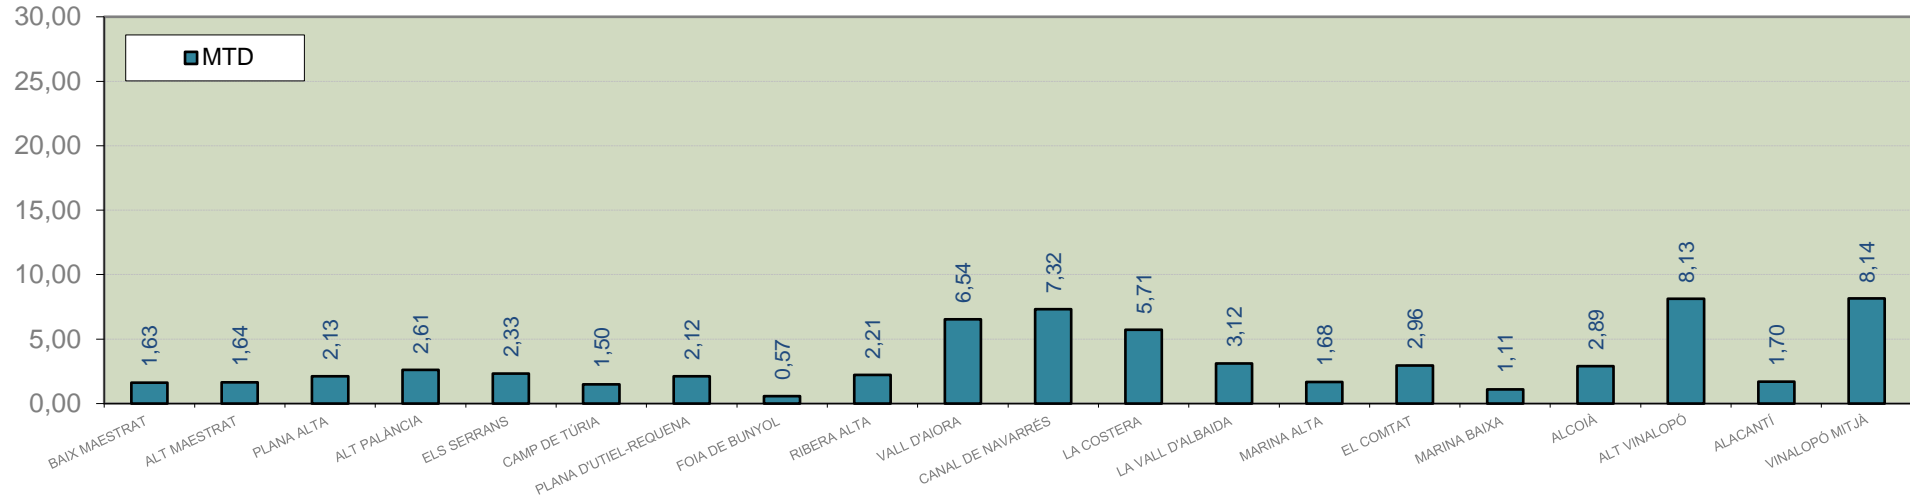

ALACANT

MARINA ALTA  
EL COMTAT  
MARINA BAIXA  
ALCOIÀ  
ALT VINALOPÓ  
ALACANTÍ  
VINALOPÓ MITJÀ

Setmana 48 Resum per zones

MTD: Mosques/Trampa/Dia

MTD BACTROCERA OLEAE

% TRAMPES REVISADES

Setmana 48 Isomosques. Nivells poblacionals i tendència de la població silvestre

Nivell Poblacional Punts de control *Bactrocera oleae*

2.023

Tendència Punts de control *Bactrocera oleae* 2.023

Setmana 48 Corbes poblacionals províncies

	MTD mitjà		
	Castelló	València	Alacant
2.016	0,31	0,23	0,45
2.017	1,47	1,54	4,25
2.018	1,30	5,48	5,89
2.019	3,51	3,26	3,62
2.020	2,11	3,19	3,56
2.021	0,55	1,47	2,21
2.022	0,19	1,61	2,87
2.023	1,96	4,00	4,38