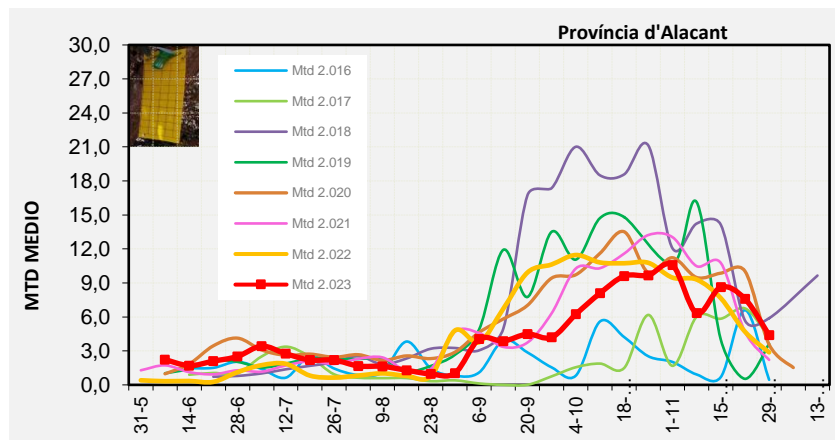

ALACANT

MARINA ALTA  
EL COMTAT  
MARINA BAIXA  
ALCOIÀ  
ALT VINALOPÓ  
ALACANTÍ  
VINALOPÓ MITJÀ

Setmana 48 Resum per zones

MTD: Mosques/Trampa/Dia

MTD BACTROCERA OLEAE

% TRAMPES REVISADES

Setmana 48 Isomosques. Nivells poblacionals i tendència de la població silvestre

Nivell Poblacional Punts de control *Bactrocera oleae*

2.023

Tendència Punts de control *Bactrocera oleae* 2.023

Setmana 48 Corbes poblacionals províncies

	MTD mitjà		
	Castelló	València	Alacant
2.016	0,31	0,23	0,45
2.017	1,47	1,54	4,25
2.018	1,30	5,48	5,89
2.019	3,51	3,26	3,62
2.020	2,11	3,19	3,56
2.021	0,55	1,47	2,21
2.022	0,19	1,61	2,87
2.023	1,96	4,00	4,38

% comptat última setmana: 100,00%

MTD: Mosques/Trampa/Dia

% comptat última setmana: 100,00%

% comptat última setmana: 97,50%

Setmana 48 BAIX MAESTRAT

Nº Trampes instal·lades: 20  
 % comptat última setmana: 100,00%