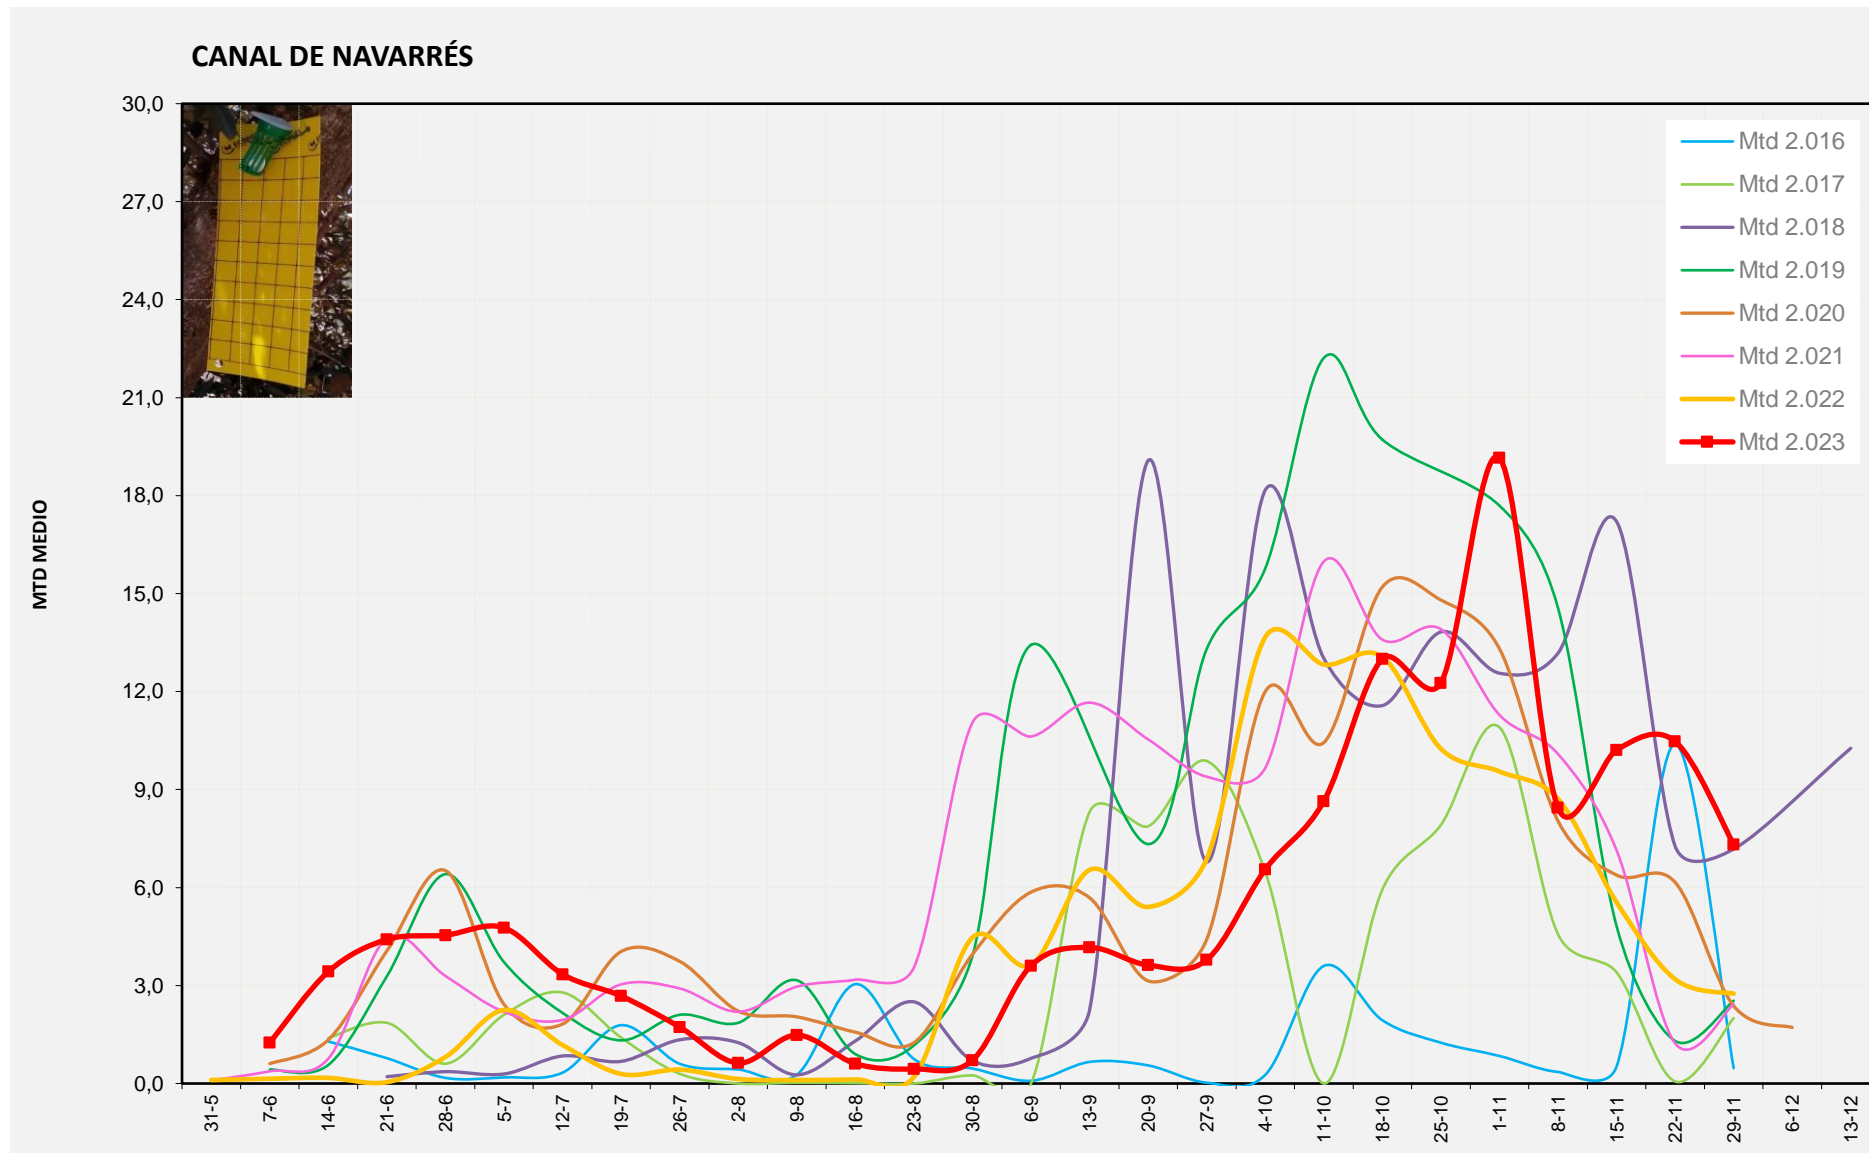

MTD MITJÀ	
2.016	0,29
2.017	0,64
2.018	2,84
2.019	4,14
2.020	1,39
2.021	0,21
2.022	0,07
2.023	1,64

MTD: Mosques/Trampa/Dia

Setmana 48 RIBERA ALTA

Nº Trampes instal·lades: 2  
 % comptat última setmana: 100,00%

MTD MITJÀ	
2.016	0,57
2.017	0,07
2.018	2,31
2.019	3,36
2.020	1,79
2.021	1,25
2.022	1,38
2.023	2,21

MTD: Mosques/Trampa/Dia

Setmana 48 CANAL DE NAVARRÉS

Nº Trampes instal·lades: 8  
 % comptat última setmana: 87,50%

MTD MITJÀ	
2.016	0,47
2.017	2,00
2.018	7,18
2.019	2,54
2.020	2,38
2.021	2,43
2.022	2,75
2.023	7,32

MTD: Mosques/Trampa/Dia

Setmana 48 VALL D'ALBAIDA

Nº Trampes instal·lades: 6  
 % comptat última setmana: 100,00%