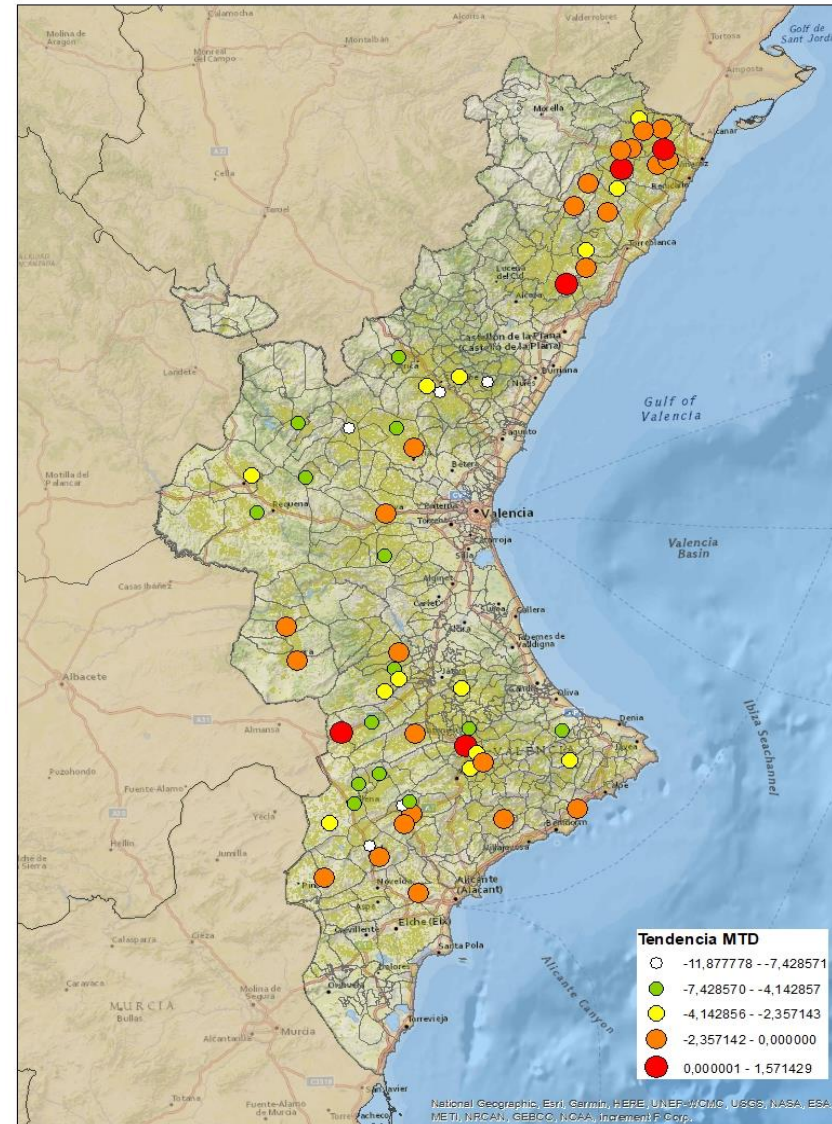

## Mosca de l'olivera (*Bactrocera oleae*)

**Informe de la situació de la plaga en camp  
Campanya 2.023**

**Setmana 48 : 27 Novembre - 03 Desembre**

**Índex**

Plànol de densitat poblacional

Nivells poblacionals a la Comunitat Valenciana

Nivells poblacionals per província

Nivells poblacionals per comarca

CASTELLÓ

BAIX MAESTRAT  
ALT MAESTRAT  
PLANA ALTA  
ALT PALÀNCIA

VALÈNCIA

ELS SERRANS  
CAMP DE TÚRIA  
PLANA D'UTIEL-REQUENA  
FOIA DE BUNYOL  
RIBERA ALTA  
VALL D'AIORA  
CANAL DE NAVARRÉS  
LA COSTERA  
LA VALL D'ALBAIDA

ALACANT

MARINA ALTA  
EL COMTAT  
MARINA BAIXA  
ALCOIÀ  
ALT VINALOPÓ  
ALACANTÍ  
VINALOPÓ MITJÀ

Setmana 48 Resum per zones

MTD: Mosques/Trampa/Dia

MTD BACTROCERA OLEAE

% TRAMPES REVISADES

Setmana 48 Isomosques. Nivells poblacionals i tendència de la població silvestre

Nivell Poblacional Punts de control *Bactrocera oleae*

2.023

Tendència Punts de control *Bactrocera oleae* 2.023

Setmana 48 Corbes poblacionals províncies

	MTD mitjà		
	Castelló	València	Alacant
2.016	0,31	0,23	0,45
2.017	1,47	1,54	4,25
2.018	1,30	5,48	5,89
2.019	3,51	3,26	3,62
2.020	2,11	3,19	3,56
2.021	0,55	1,47	2,21
2.022	0,19	1,61	2,87
2.023	1,96	4,00	4,38