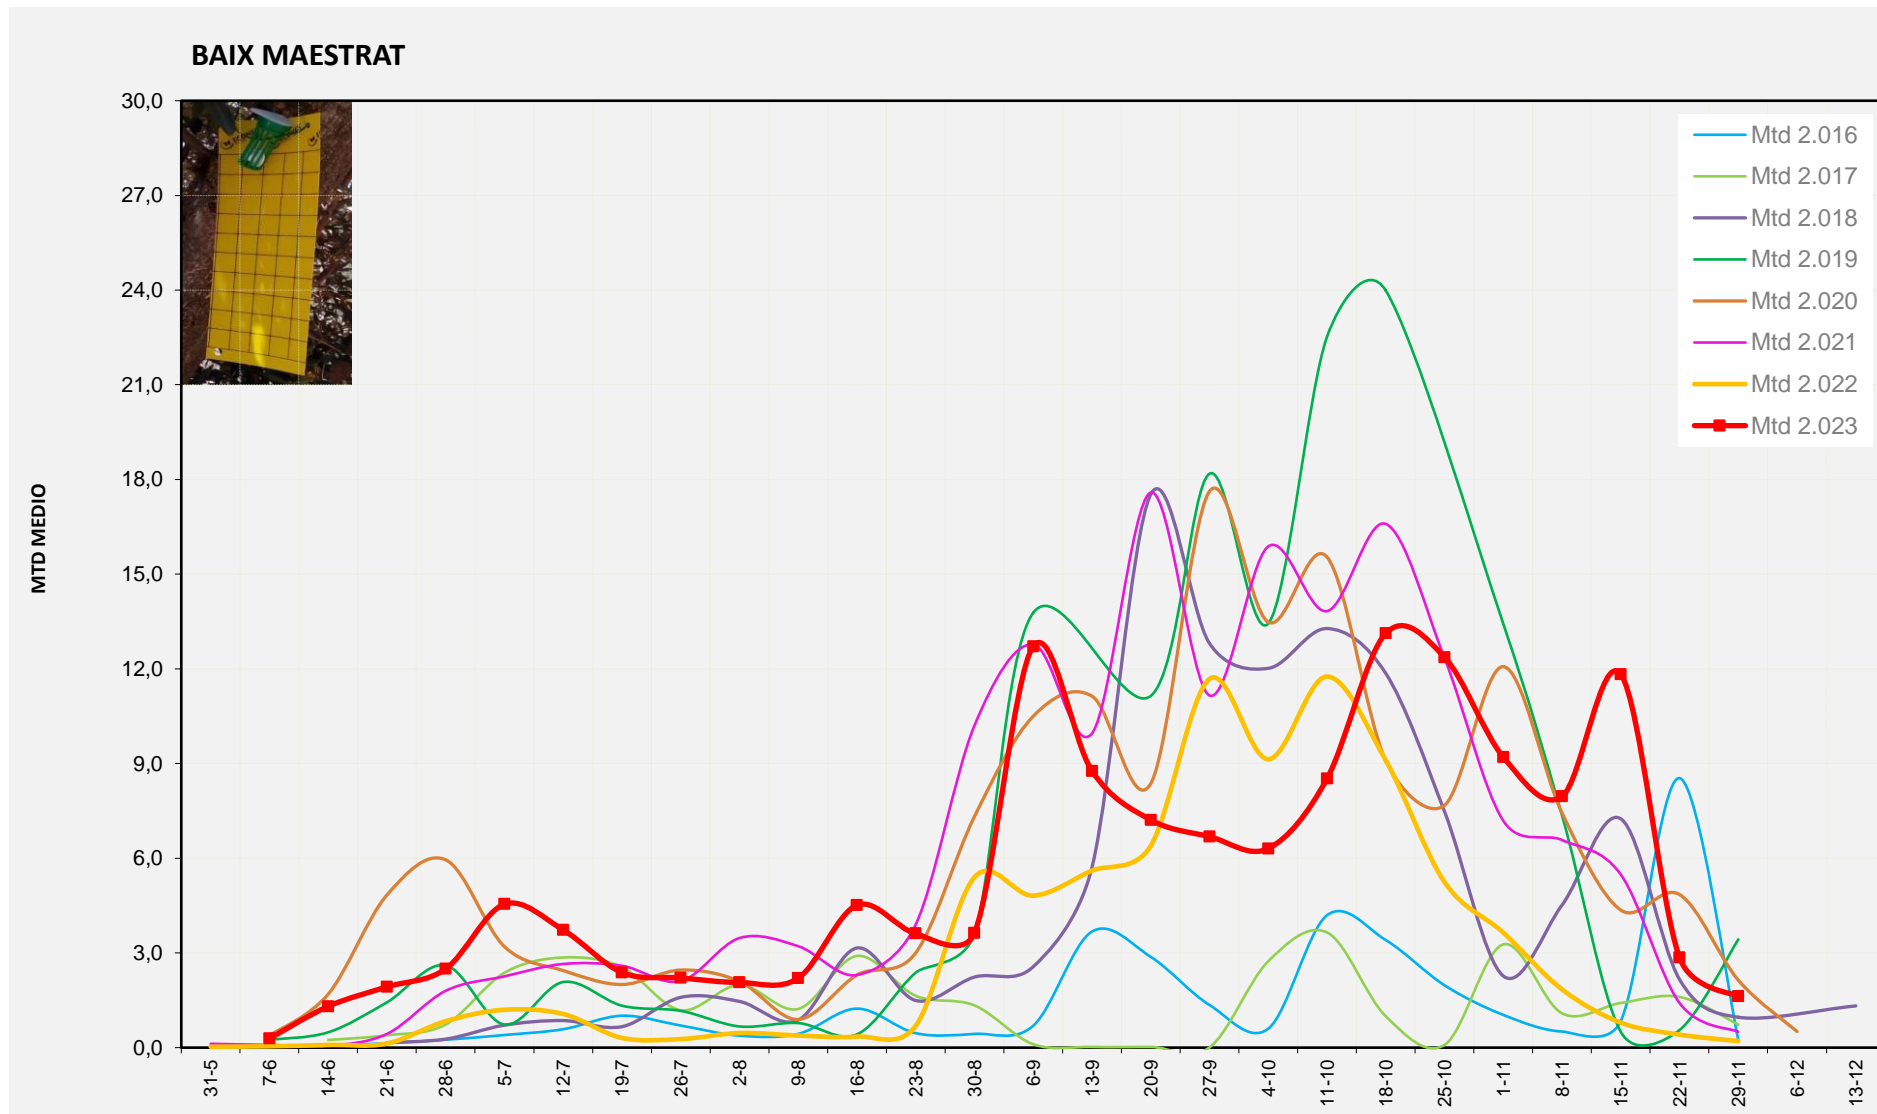

Setmana 48 BAIX MAESTRAT

Nº Trampes instal·lades: 20
% comptat última setmana: 100,00%

MTD MITJÀ	
2.016	0,24
2.017	0,73
2.018	0,96
2.019	3,43
2.020	2,14
2.021	0,50
2.022	0,21
2.023	1,63

MTD: Mosques/Trampa/Dia