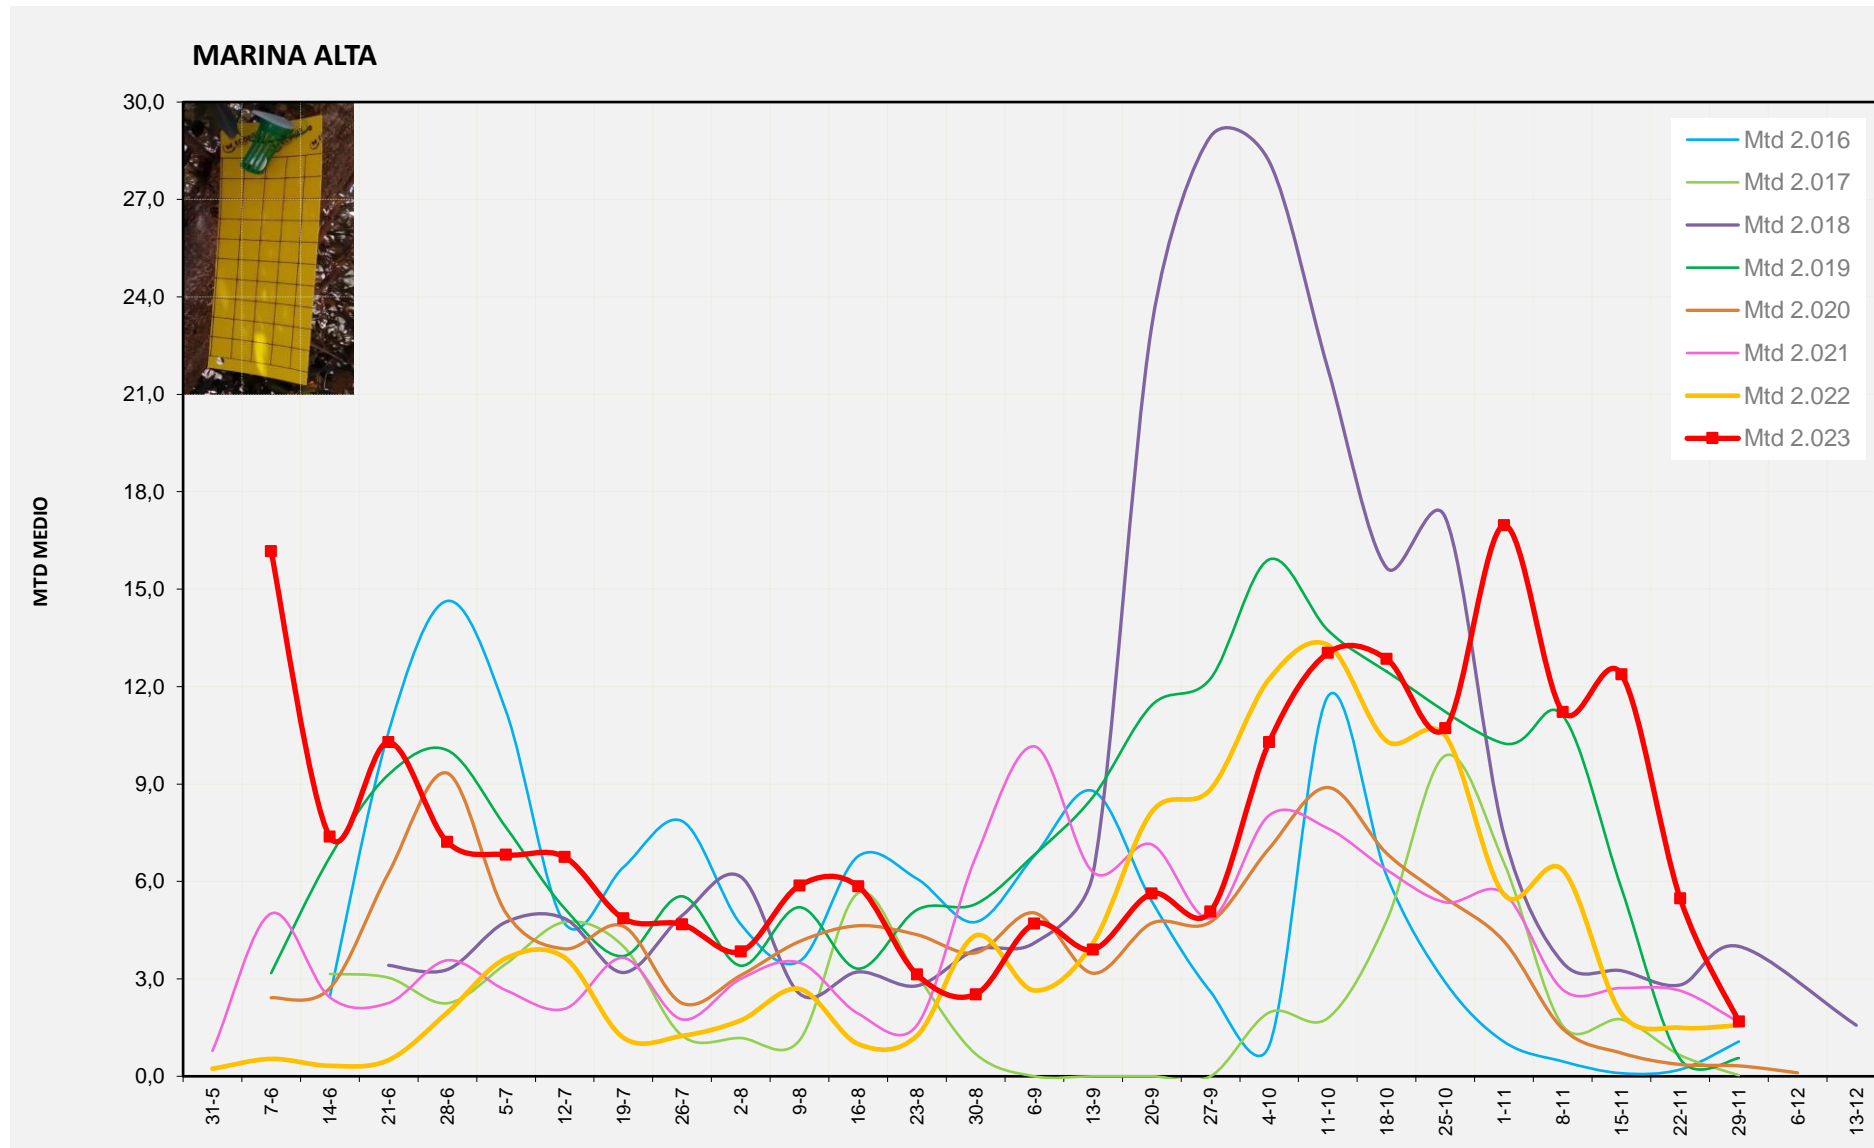

MTD MITJÀ	
2.016	0,06
2.017	0,95
2.018	7,46
2.019	3,00
2.020	1,81
2.021	1,05
2.022	1,13
2.023	3,12

MTD: Mosques/Trampa/Dia

Setmana 48 MARINA ALTA

Nº Trampes instal·lades: 4  
 % comptat última setmana: 100,00%

MTD MITJÀ	
2.016	1,07
2.017	0,03
2.018	4,00
2.019	0,56
2.020	0,32
2.021	1,66
2.022	1,57
2.023	1,68

MTD: Mosques/Trampa/Dia

Setmana 48 MARINA BAIXA

Nº Trampes instal·lades: 4  
 % comptat última setmana: 100,00%