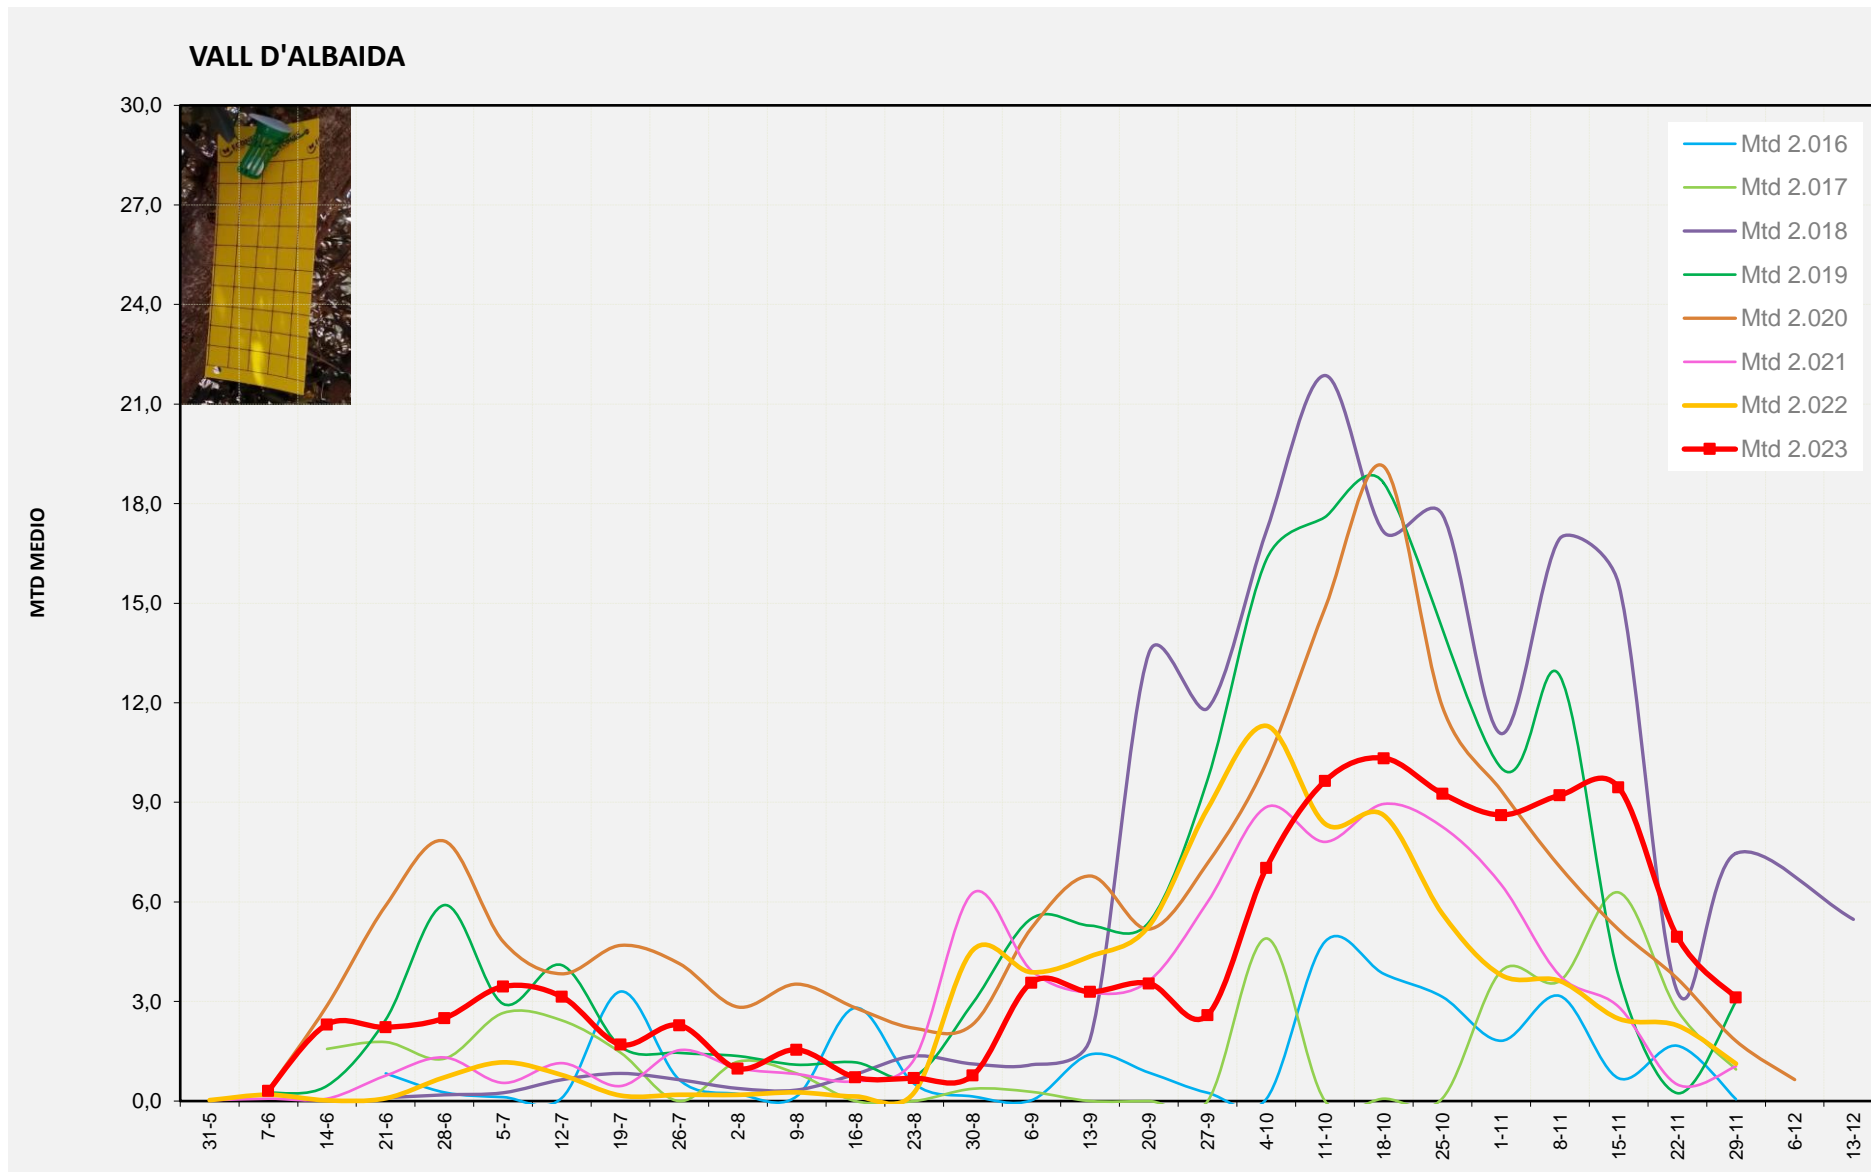

Setmana 48 VALL D'ALBAIDA

Nº Trampes instal·lades: 6
% comptat última setmana: 100,00%

MTD MITJÀ	
2.016	0,06
2.017	0,95
2.018	7,46
2.019	3,00
2.020	1,81
2.021	1,05
2.022	1,13
2.023	3,12

MTD: Mosques/Trampa/Dia