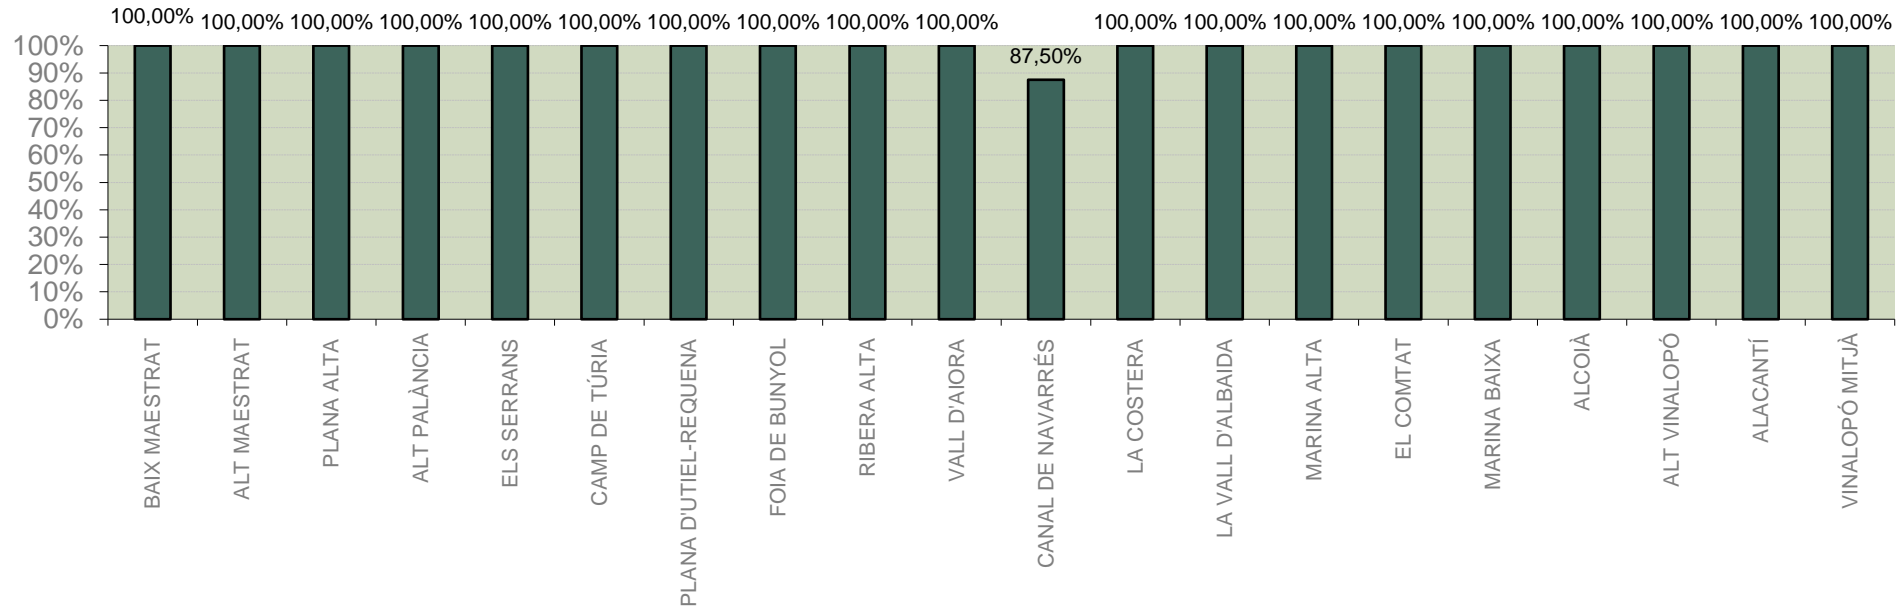

ALACANT

MARINA ALTA  
EL COMTAT  
MARINA BAIXA  
ALCOIÀ  
ALT VINALOPÓ  
ALACANTÍ  
VINALOPÓ MITJÀ

Setmana 48 Resum per zones

MTD: Mosques/Trampa/Dia

MTD BACTROCERA OLEAE

% TRAMPES REVISADES

Setmana 48 Isomosques. Nivells poblacionals i tendència de la població silvestre

Nivell Poblacional Punts de control *Bactrocera oleae*

2.023

Tendència Punts de control *Bactrocera oleae* 2.023

Setmana 48 Corbes poblacionals províncies

	MTD mitjà		
	Castelló	València	Alacant
2.016	0,31	0,23	0,45
2.017	1,47	1,54	4,25
2.018	1,30	5,48	5,89
2.019	3,51	3,26	3,62
2.020	2,11	3,19	3,56
2.021	0,55	1,47	2,21
2.022	0,19	1,61	2,87
2.023	1,96	4,00	4,38