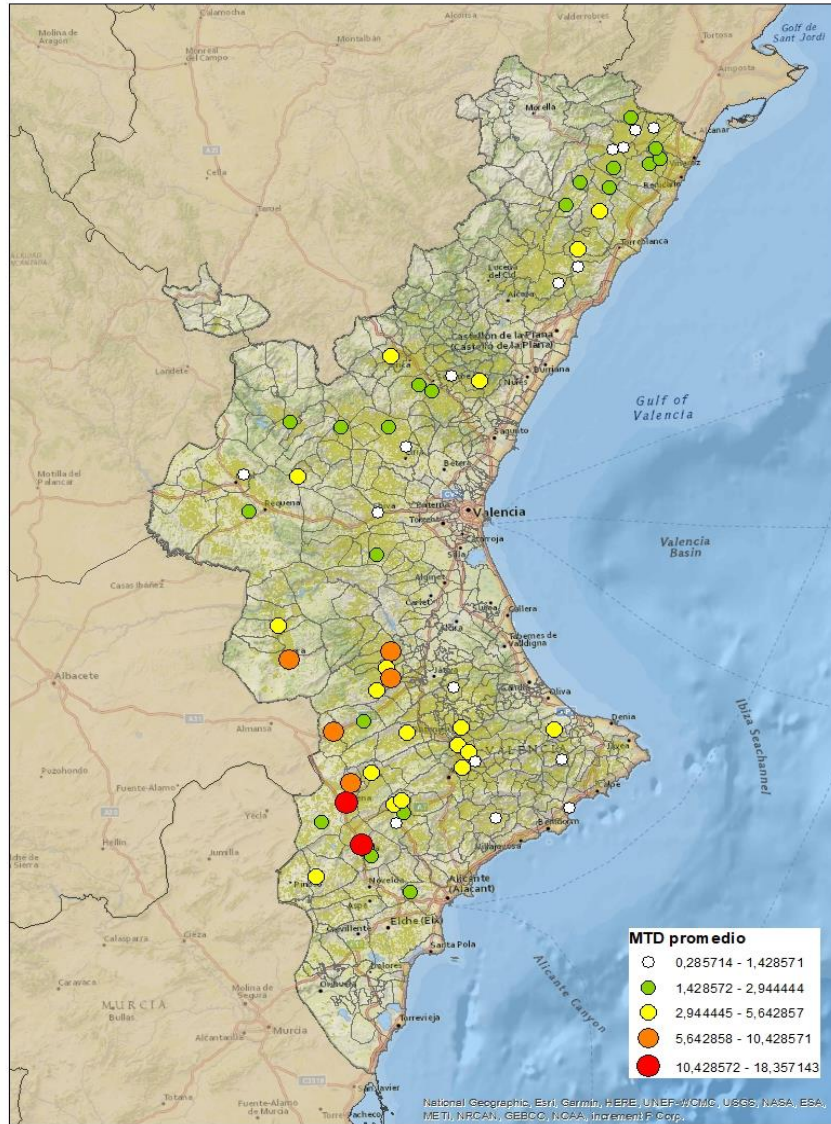

## Mosca de l'olivera (*Bactrocera oleae*)

**Informe de la situació de la plaga en camp  
Campanya 2.023**

**Setmana 48 : 27 Novembre - 03 Desembre**

**Índex**

Plànol de densitat poblacional

Nivells poblacionals a la Comunitat Valenciana

Nivells poblacionals per província

Nivells poblacionals per comarca

CASTELLÓ

BAIX MAESTRAT  
ALT MAESTRAT  
PLANA ALTA  
ALT PALÀNCIA

VALÈNCIA

ELS SERRANS  
CAMP DE TÚRIA  
PLANA D'UTIEL-REQUENA  
FOIA DE BUNYOL  
RIBERA ALTA  
VALL D'AIORA  
CANAL DE NAVARRÉS  
LA COSTERA  
LA VALL D'ALBAIDA

ALACANT

MARINA ALTA  
EL COMTAT  
MARINA BAIXA  
ALCOIÀ  
ALT VINALOPÓ  
ALACANTÍ  
VINALOPÓ MITJÀ

Setmana 48 Resum per zones

MTD: Mosques/Trampa/Dia

MTD BACTROCERA OLEAE

% TRAMPES REVISADES

Setmana 48 Isomosques. Nivells poblacionals i tendència de la població silvestre

Nivell Poblacional Punts de control *Bactrocera oleae*

2.023

Tendència Punts de control *Bactrocera oleae* 2.023

Setmana 48 Corbes poblacionals províncies

	MTD mitjà		
	Castelló	València	Alacant
2.016	0,31	0,23	0,45
2.017	1,47	1,54	4,25
2.018	1,30	5,48	5,89
2.019	3,51	3,26	3,62
2.020	2,11	3,19	3,56
2.021	0,55	1,47	2,21
2.022	0,19	1,61	2,87
2.023	1,96	4,00	4,38