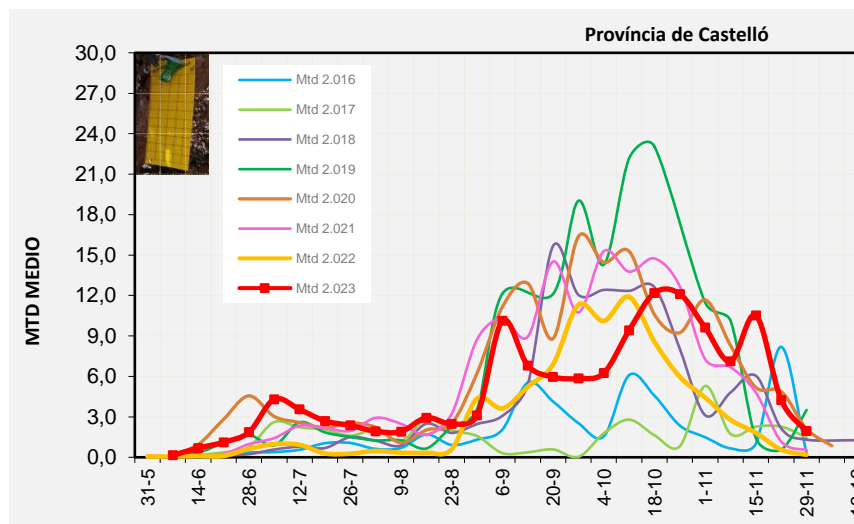

ALACANT

MARINA ALTA  
EL COMTAT  
MARINA BAIXA  
ALCOIÀ  
ALT VINALOPÓ  
ALACANTÍ  
VINALOPÓ MITJÀ

Setmana 48 Resum per zones

MTD: Mosques/Trampa/Dia

MTD BACTROCERA OLEAE

% TRAMPES REVISADES

Setmana 48 Isomosques. Nivells poblacionals i tendència de la població silvestre

Nivell Poblacional Punts de control *Bactrocera oleae*

2.023

Tendència Punts de control *Bactrocera oleae* 2.023

Setmana 48 Corbes poblacionals províncies

	MTD mitjà		
	Castelló	València	Alacant
2.016	0,31	0,23	0,45
2.017	1,47	1,54	4,25
2.018	1,30	5,48	5,89
2.019	3,51	3,26	3,62
2.020	2,11	3,19	3,56
2.021	0,55	1,47	2,21
2.022	0,19	1,61	2,87
2.023	1,96	4,00	4,38

% comptat última setmana: 100,00%

MTD: Mosques/Trampa/Dia

% comptat última setmana: 100,00%

% comptat última setmana: 97,50%

Setmana 48 BAIX MAESTRAT

Nº Trampes instal·lades: 20  
 % comptat última setmana: 100,00%