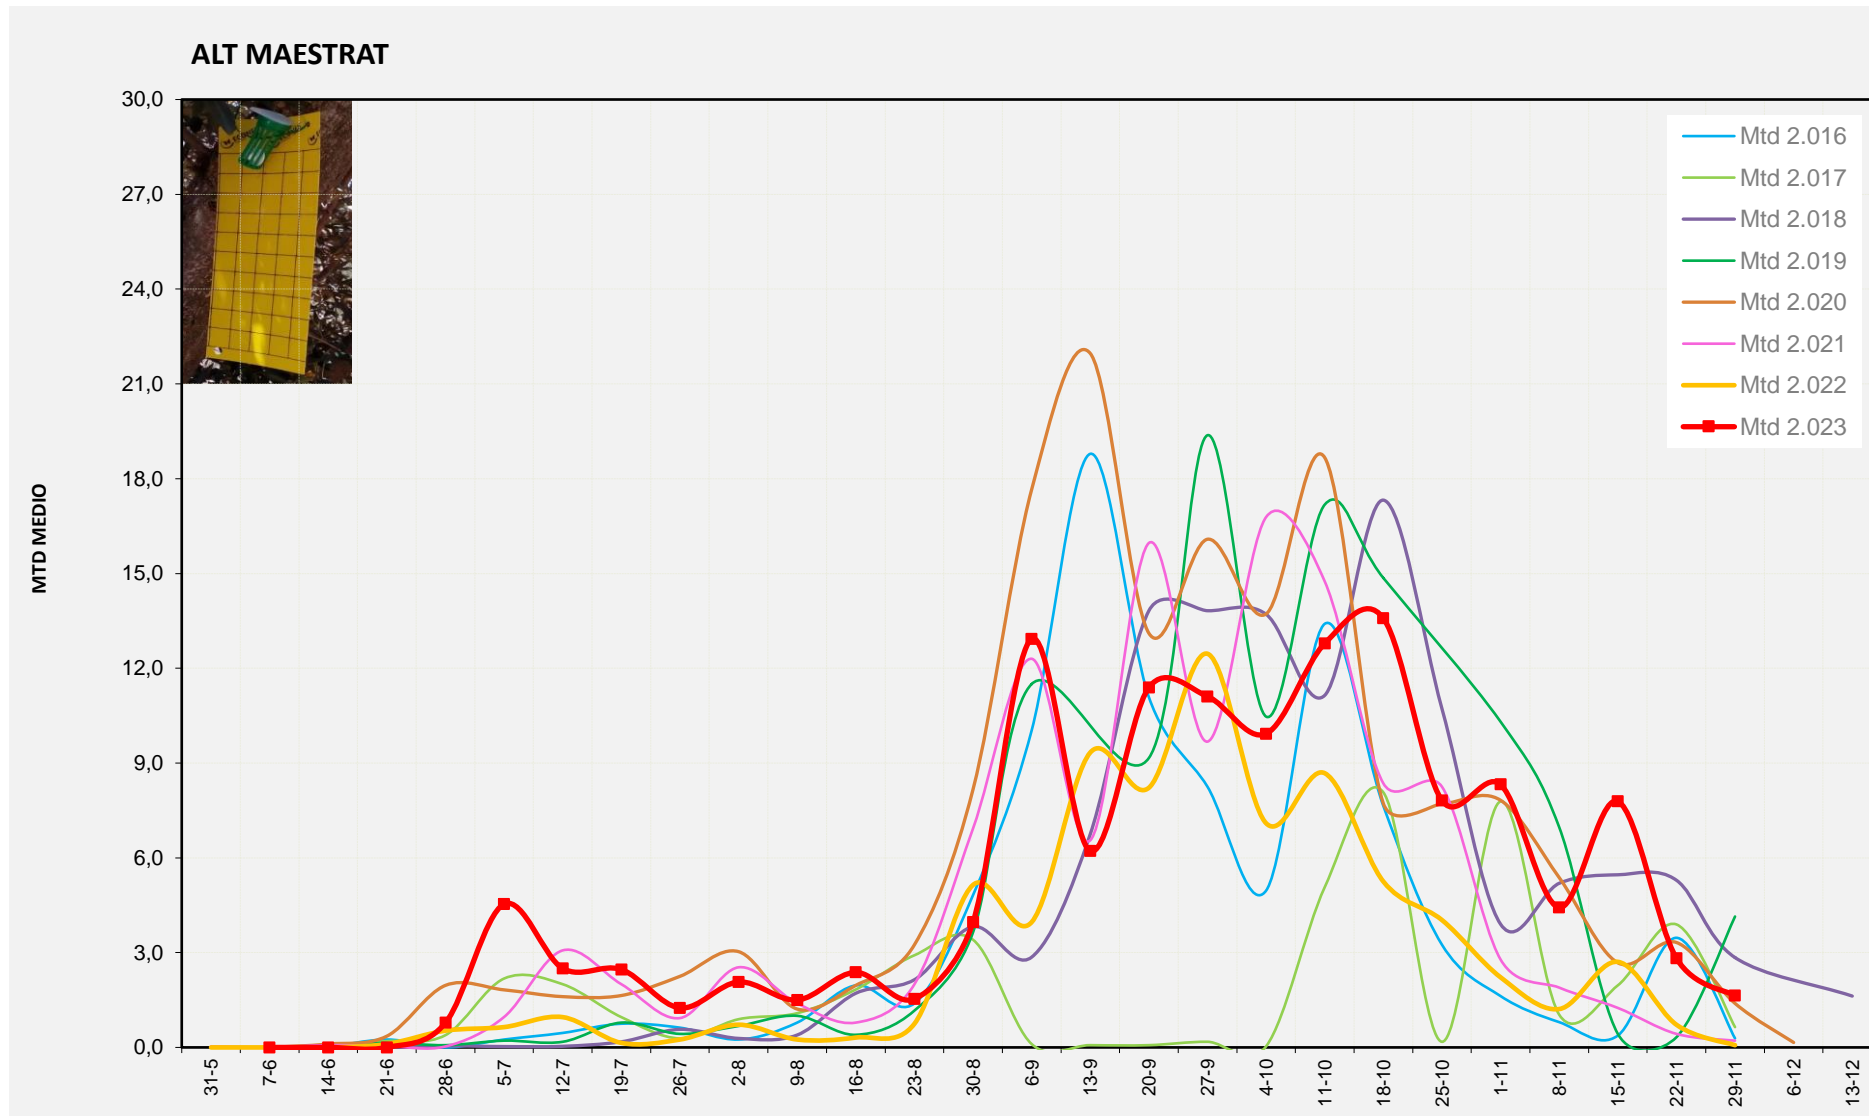

MTD MITJÀ	
2.016	0,24
2.017	0,73
2.018	0,96
2.019	3,43
2.020	2,14
2.021	0,50
2.022	0,21
2.023	1,63

MTD: Mosques/Trampa/Dia

Setmana 48 ALT MAESTRAT

Nº Trampes instal·lades: 4  
 % comptat última setmana: 100,00%

MTD MITJÀ	
2.016	0,29
2.017	0,64
2.018	2,84
2.019	4,14
2.020	1,39
2.021	0,21
2.022	0,07
2.023	1,64

MTD: Mosques/Trampa/Dia

Setmana 48 RIBERA ALTA

Nº Trampes instal·lades: 2  
 % comptat última setmana: 100,00%