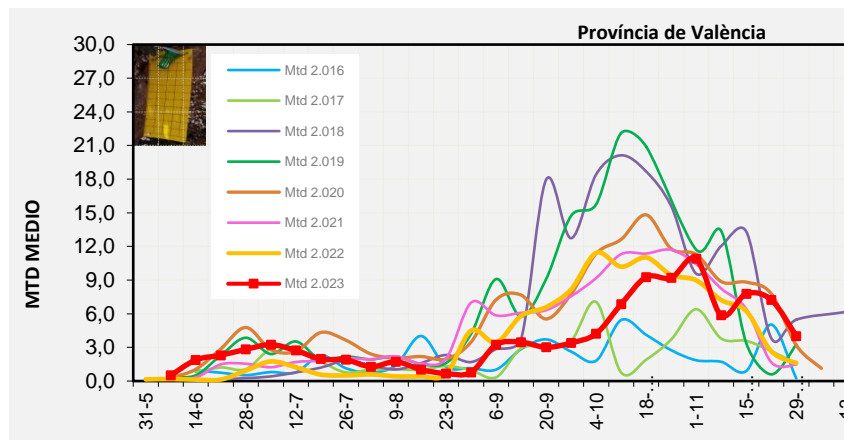

ALACANT

MARINA ALTA  
EL COMTAT  
MARINA BAIXA  
ALCOIÀ  
ALT VINALOPÓ  
ALACANTÍ  
VINALOPÓ MITJÀ

Setmana 48 Resum per zones

MTD: Mosques/Trampa/Dia

MTD BACTROCERA OLEAE

% TRAMPES REVISADES

Setmana 48 Isomosques. Nivells poblacionals i tendència de la població silvestre

Nivell Poblacional Punts de control *Bactrocera oleae*

2.023

Tendència Punts de control *Bactrocera oleae* 2.023

Setmana 48 Corbes poblacionals províncies

	MTD mitjà		
	Castelló	València	Alacant
2.016	0,31	0,23	0,45
2.017	1,47	1,54	4,25
2.018	1,30	5,48	5,89
2.019	3,51	3,26	3,62
2.020	2,11	3,19	3,56
2.021	0,55	1,47	2,21
2.022	0,19	1,61	2,87
2.023	1,96	4,00	4,38

% comptat última setmana: 100,00%

MTD: Mosques/Trampa/Dia

% comptat última setmana: 100,00%

% comptat última setmana: 97,50%

Setmana 48 BAIX MAESTRAT

Nº Trampes instal·lades: 20  
 % comptat última setmana: 100,00%