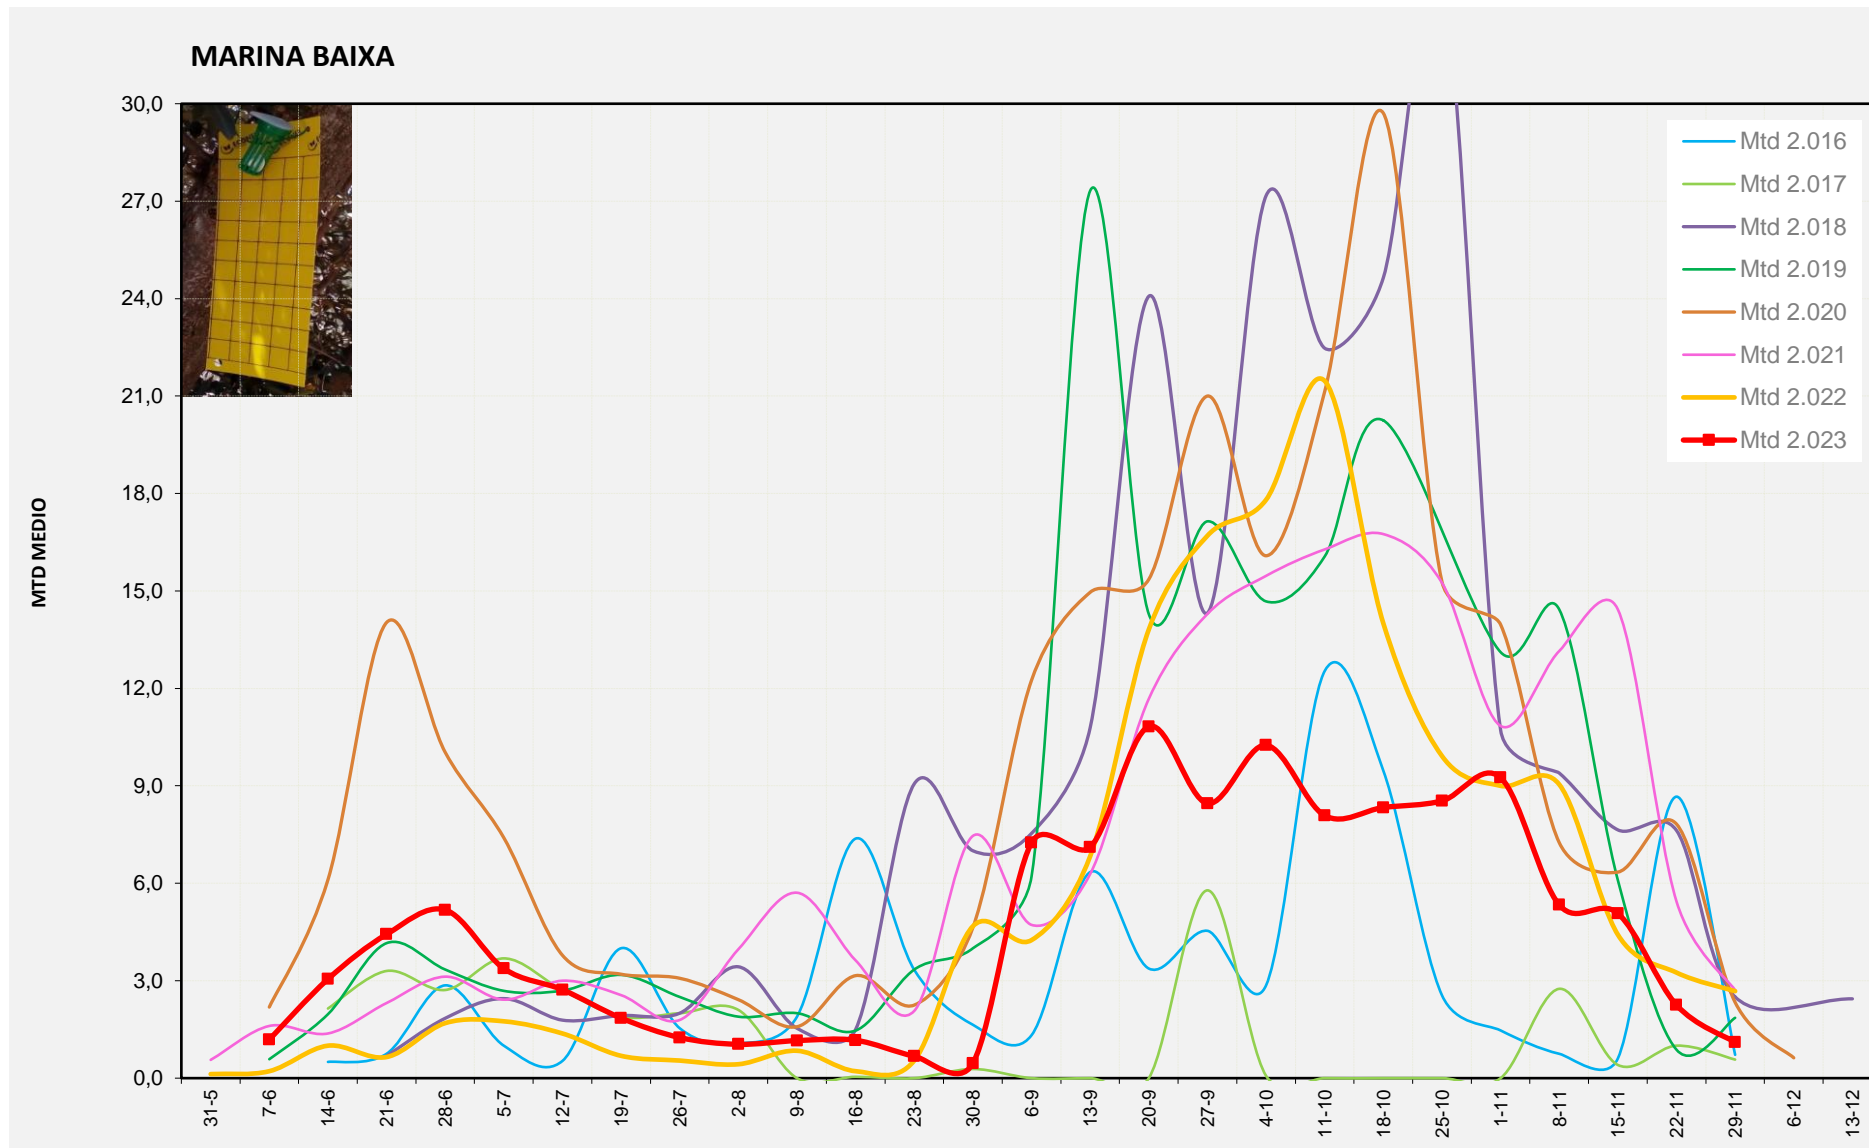

Setmana 48 MARINA BAIXA

Nº Trampes instal·lades: 4
% comptat última setmana: 100,00%

MTD MITJÀ	
2.016	0,72
2.017	0,57
2.018	2,50
2.019	1,86
2.020	2,33
2.021	2,71
2.022	2,68
2.023	1,11

MTD: Mosques/Trampa/Dia