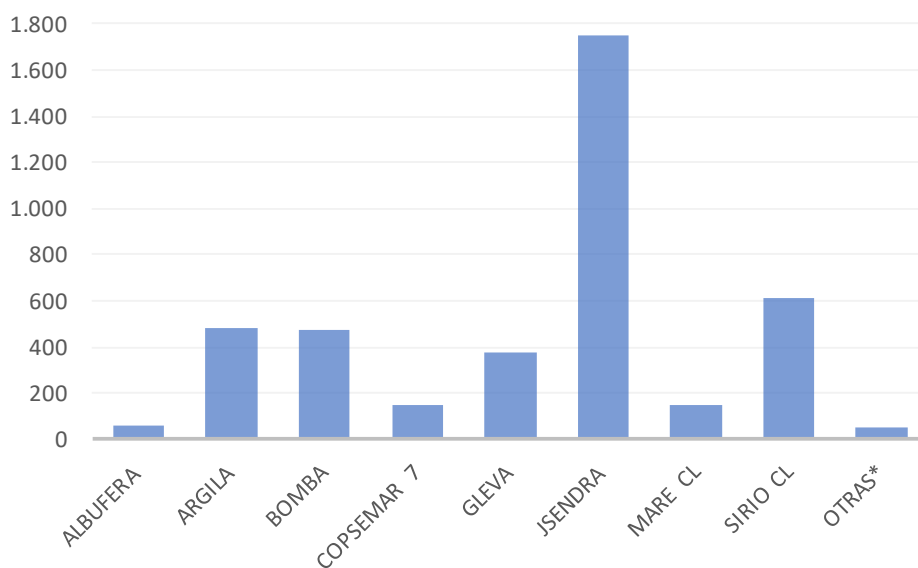

ESTADÍSTICA SEMILLAS ARROZ 2020 COMUNITAT VALENCIANA

- **PRODUCCIÓN DE SEMILLAS DE ARROZ (*Oryza sativa* L.) EN LA COMUNITAT VALENCIANA**

VARIEDAD	SEMILLA (kg)
ALBUFERA	59.875
ARGILA	477.900
BOMBA	472.525
COPSEMAR 7	148.825
GLEVA	378.275
JSENDRA	1.753.200
MARE CL	149.700
SIRIO CL	615.250
FURIA CL	14.525
GUADIAMAR	10.400
NUOVO MARATELLI	6.575
THAIPERLA	5.725
CL 111	4.550
BALILLA x SOLLANA	3.900
MOLETA	3.550
COPSEMAR 9	2.150
BOMBÓN	1.125
REGINA	225
JAZMAR	100
TOTAL	4.108.375

SEMILLAS ARROZ (toneladas)

*Incluye las variedades por orden de producción decreciente: Furia CL, Guadiamar, Nuovo Maratelli, Thaiparla, CL 111, BalillaxSollana, Moleta, Copsemar 9, Bombón, Regina y Jazmar.