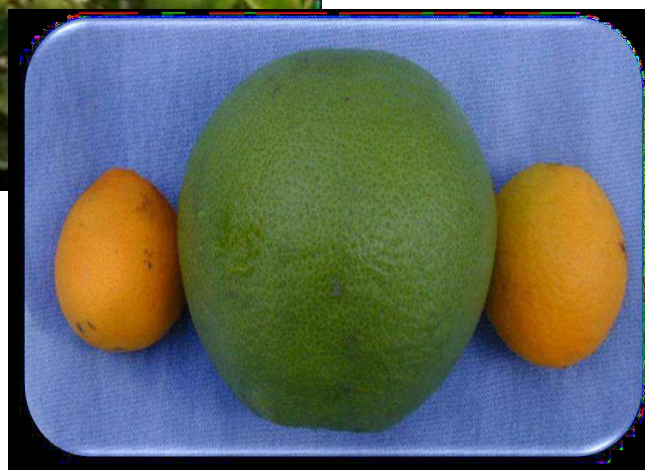

Vectores potenciales de *Xylella fastidiosa*
APHROPHORIDAE

Neophilaenus sp

Philaenus spumarius

CERCOPIDAE

Distintas especies del género *Cercopis*. Todos son negros y rojos

NINFAS (estadios juveniles)

SÍNTOMAS DE *Xylella fastidiosa*

Almendro (*Prunus dulcis*)

Olivo (*Olea europaea*)

Adelfa (*Nerium oleander*)

Polygala myrtifolia

Cítricos

Viña