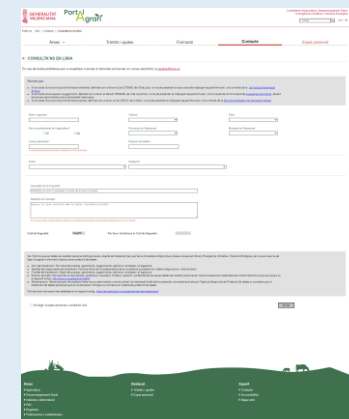

El Portal Agrari està comformat per cinc grans blocs

Àrees

Tràmits i ajuts

Formació

Contacte

Espai personal

En el bloc d'àrees es troba la informació i documentació de referència del sector agrari en sis blocs de contingut