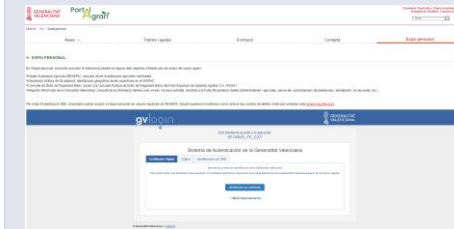

El Portal Agrari està comformat per cinc grans blocs

Àrees

Tràmits i ajuts

Formació

Contacte

Espai personal

En el bloc d'àrees es troba la informació i documentació de referència del sector agrari en sis blocs de contingut