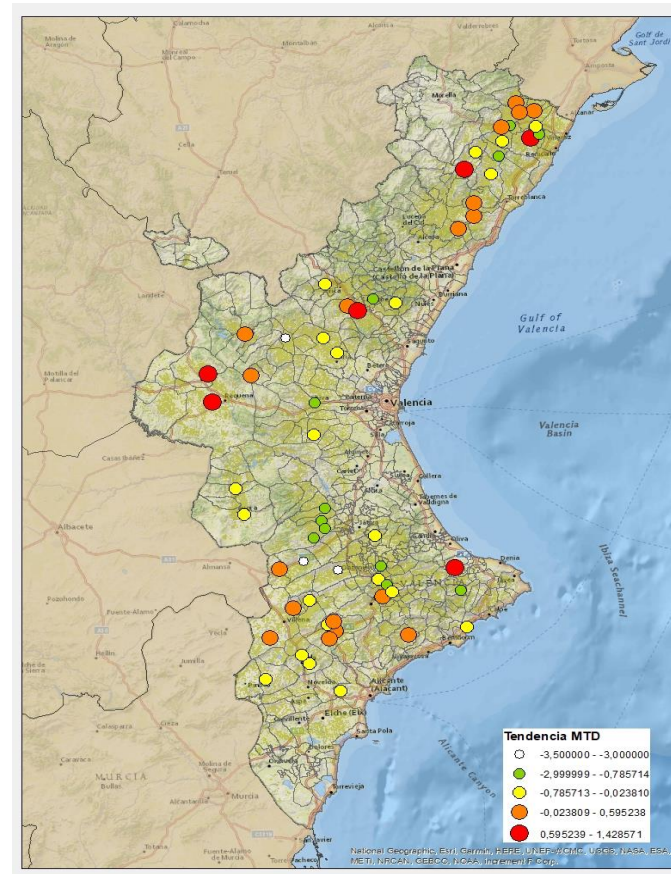

VALENCIA

LOS SERRANOS
CAMP DE TURIA
PLANA DE UTIEL-REQUENA
HOYA DE BUÑOL
RIBERA ALTA
VALLE DE AYORA
CANAL DE NAVARRÉS
COSTERA
LA VALL D'ALBAIDA

ALICANTE

MARINA ALTA
EL COMTAT
MARINA BAIXA
ALCOIA
ALT VINALOPO/ALTO VINALOPO
ALACANTI
VINALOPO MITJA/VINALOPO MEDIO

Semana 32 Resumen por zonas

MTD: Moscas/Trampa/Día

MTD BACTROCERA OLEAE

% TRAMPAS REVISADAS

Semana 32 Isomoscas. Niveles poblacionales y tendencia de la población silvestre

Nivel Poblacional Puntos de control *Bactrocera oleae* 2.025

Tendencia Puntos de control *Bactrocera oleae* 2.025

Semana 32 Curva poblacional Comunidad Valenciana

	MTD misma semana	MTD misma semana	
2.016	1,07	2.021	2,37
2.017	0,96	2.022	0,58
2.018	1,24	2.023	1,75
2.019	1,92	2.024	0,70
2.020	1,75	2.025	1,28