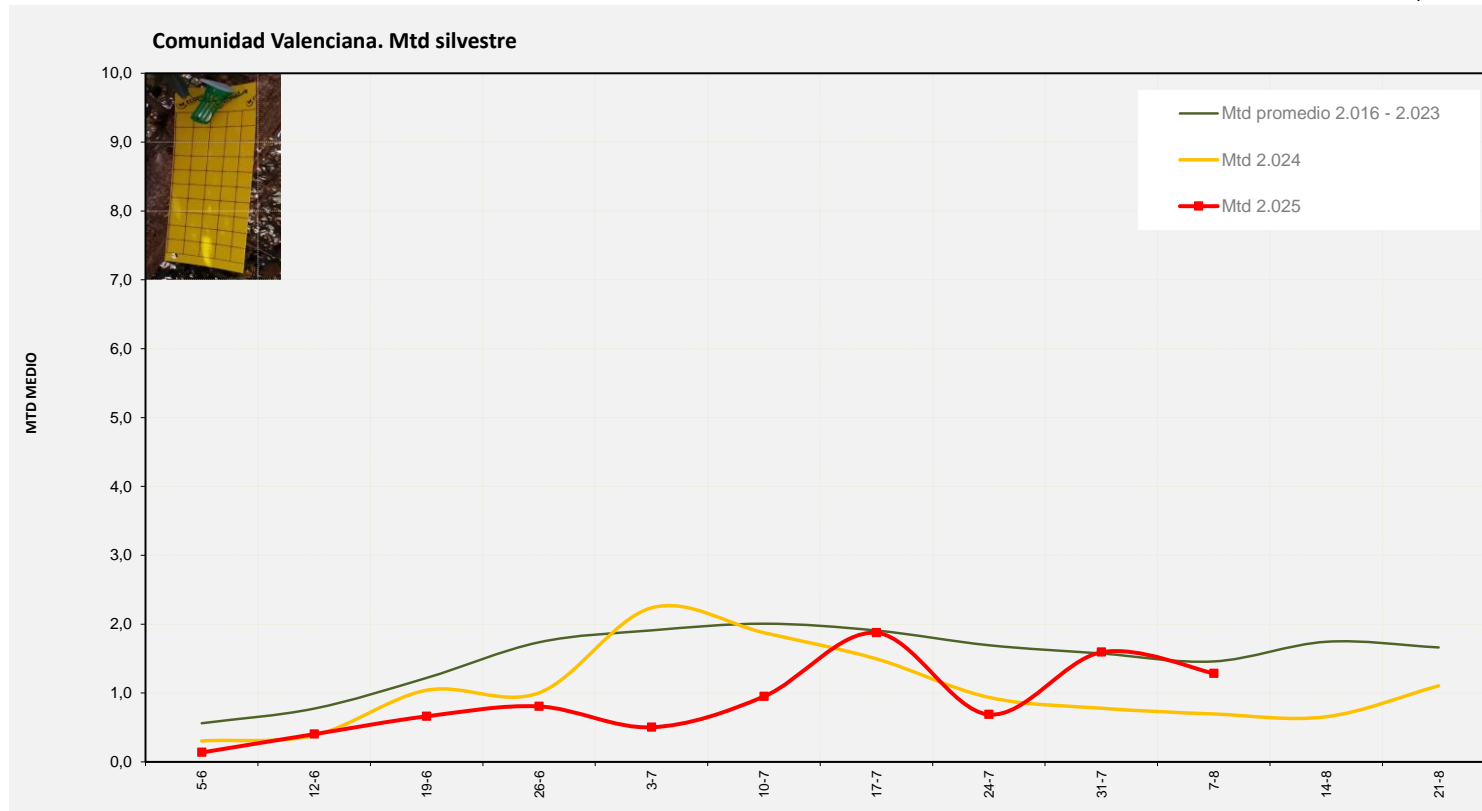

Semana 32 Curva poblacional Comunidad Valenciana

	MTD misma semana	MTD misma semana	
2.016	1,07	2.021	2,37
2.017	0,96	2.022	0,58
2.018	1,24	2.023	1,75
2.019	1,92	2.024	0,70
2.020	1,75	2.025	1,28

% contado última semana: 98,36%

MTD: Moscas/Trampa/Día