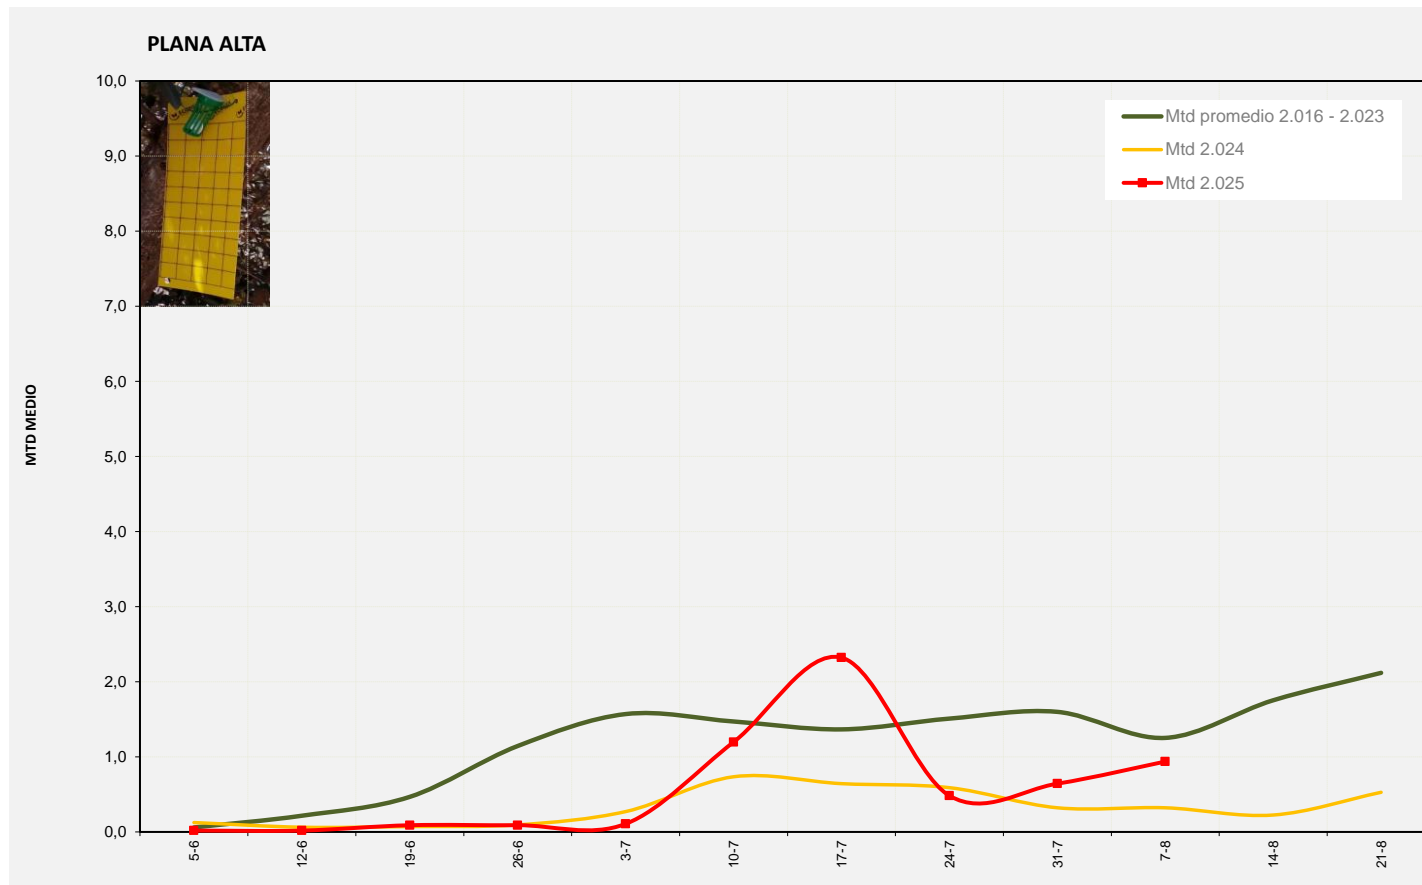

Semana 32 PLANA ALTA

Nº Trampas instaladas: 8
% contado última semana: 100,00%

MTD MEDIO		MTD MEDIO	
2.016	1,48	2.021	2,86
2.017	1,00	2.022	0,19
2.018	0,70	2.023	1,25
2.019	1,05	2.024	0,32
2.020	1,55	2.025	0,94

MTD: Moscas/Trampa/Día