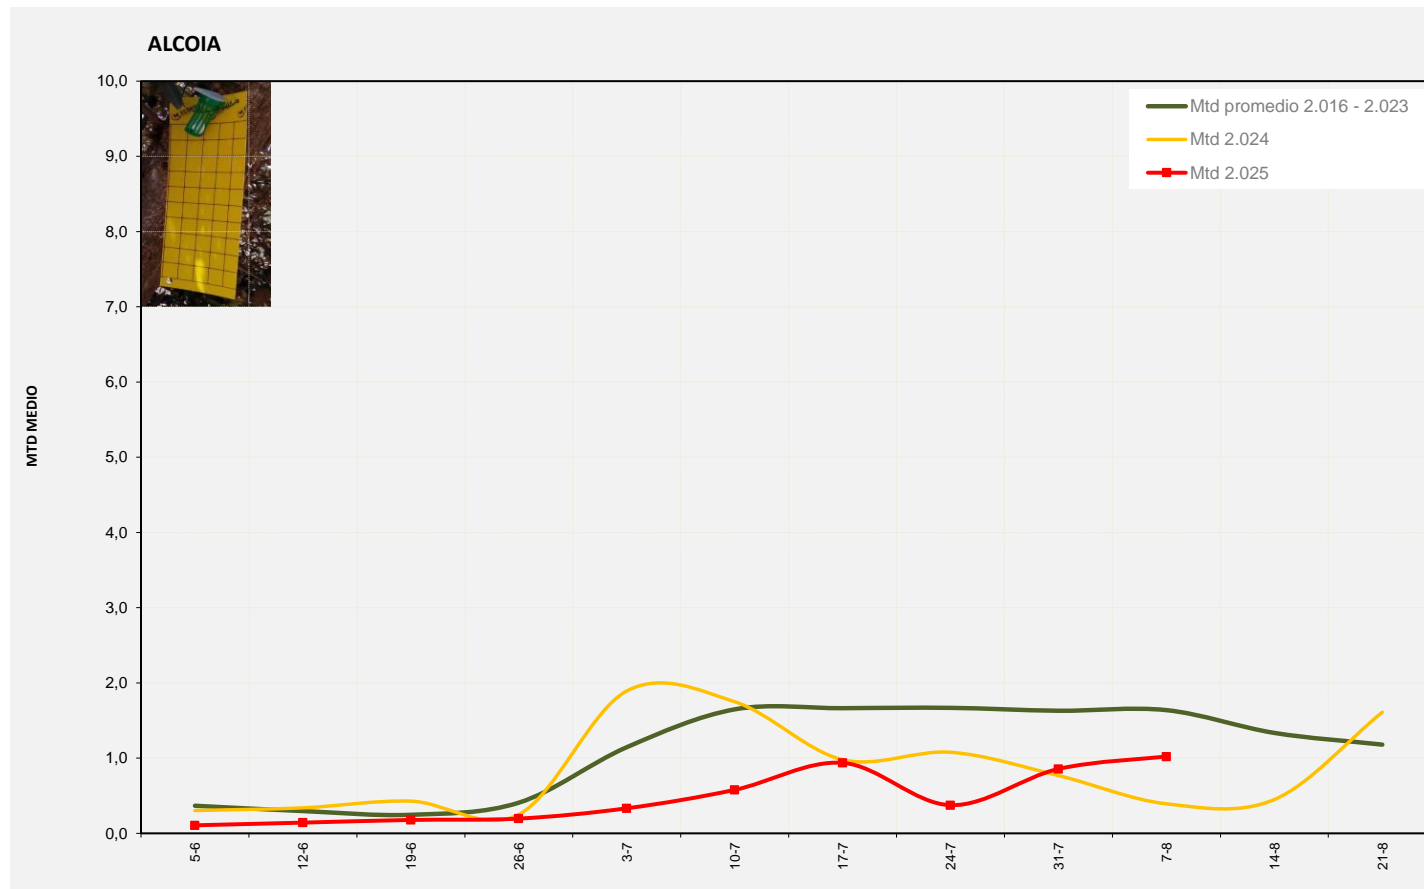

MTD: Moscas/Trampa/Día

Semana 32 ALCOIA

Nº Trampas instaladas: 8
 % contado última semana: 100,00%

MTD MEDIO		MTD MEDIO	
2.016	0,08	2.021	2,13
2.017	0,81	2.022	1,80
2.018	2,52	2.023	1,70
2.019	2,73	2.024	0,39
2.020	1,34	2.025	1,02

MTD: Moscas/Trampa/Día

Semana 32 ALT VINALOPÓ/ALTO VINALOPÓ

Nº Trampas instaladas: **8**
 % contado última semana: **75,00%**

MTD MEDIO		MTD MEDIO	
2.016	0,06	2.021	2,51
2.017	0,50	2.022	0,19
2.018	1,27	2.023	0,79
2.019	1,27	2.024	0,57
2.020	2,27	2.025	0,67