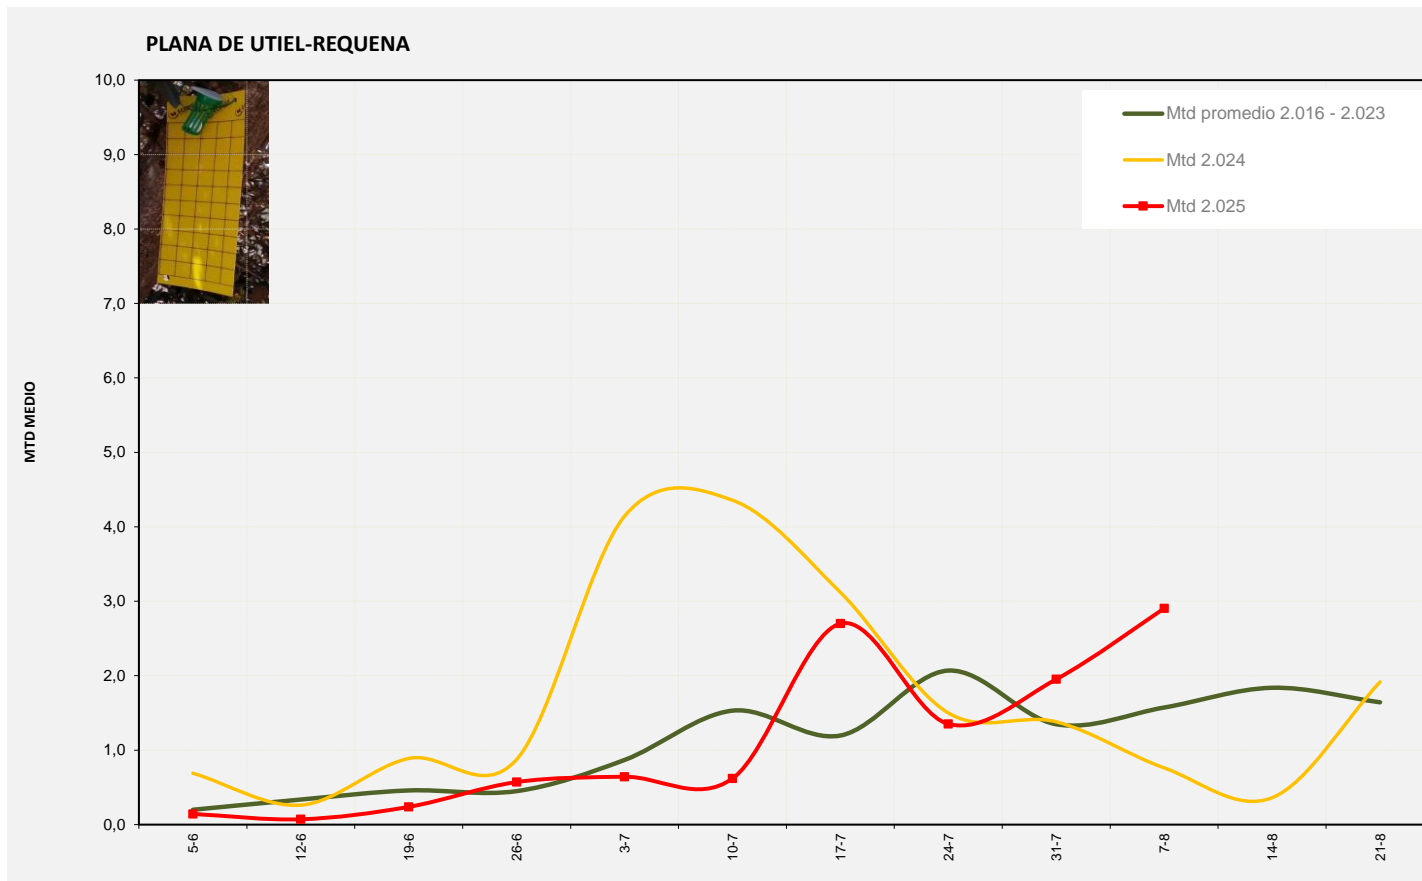

Semana 32 PLANA DE UTIEL-REQUENA

Nº Trampas instaladas: 6
% contado última semana: 100,00%

MTD MEDIO		MTD MEDIO	
2.016	1,04	2.021	2,79
2.017	1,08	2.022	0,36
2.018	1,62	2.023	1,14
2.019	3,19	2.024	0,76
2.020	1,36	2.025	2,90

MTD: Moscas/Trampa/Día