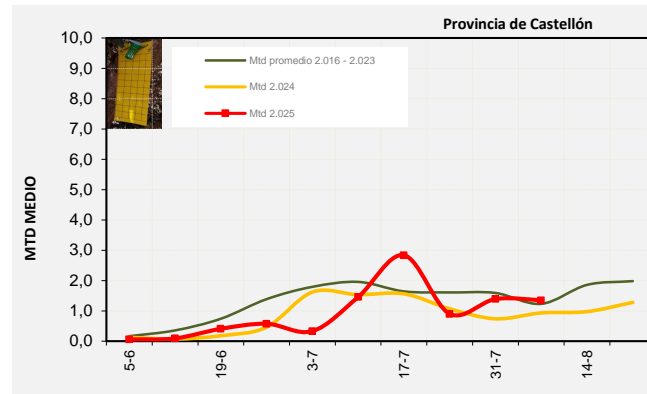

Tendencia Puntos de control *Bactrocera oleae* 2.025

Semana 32 Curva poblacional Comunidad Valenciana

	MTD misma semana	MTD misma semana	
2.016	1,07	2.021	2,37
2.017	0,96	2.022	0,58
2.018	1,24	2.023	1,75
2.019	1,92	2.024	0,70
2.020	1,75	2.025	1,28

% contado última semana: 98,36%

MTD: Moscas/Trampa/Día

Semana 32 Curvas poblacionales provincias

	Castellón	Valencia	Alicante
2.016	0,69	1,41	1,13
2.017	1,21	1,05	0,59
2.018	0,87	1,04	1,81
2.019	1,26	2,20	2,35
2.020	1,08	2,05	2,16
2.021	2,48	2,20	2,42
2.022	0,34	0,42	1,01
2.023	1,90	1,72	1,63
2.024	0,93	0,75	0,39
2.025	1,35	1,24	1,26

% contado última semana: 100,00%

MTD: Moscas/Trampa/Día

% contado última semana: 95,00%

% contado última semana: 100,00%

Semana 32 BAIX MAESTRAT

Nº Trampas instaladas: 20
 % contado última semana: 100,00%

MTD MEDIO		MTD MEDIO	
2.016	0,44	2.021	3,21
2.017	1,23	2.022	0,38
2.018	0,87	2.023	2,20
2.019	0,78	2.024	0,94
2.020	0,89	2.025	1,39