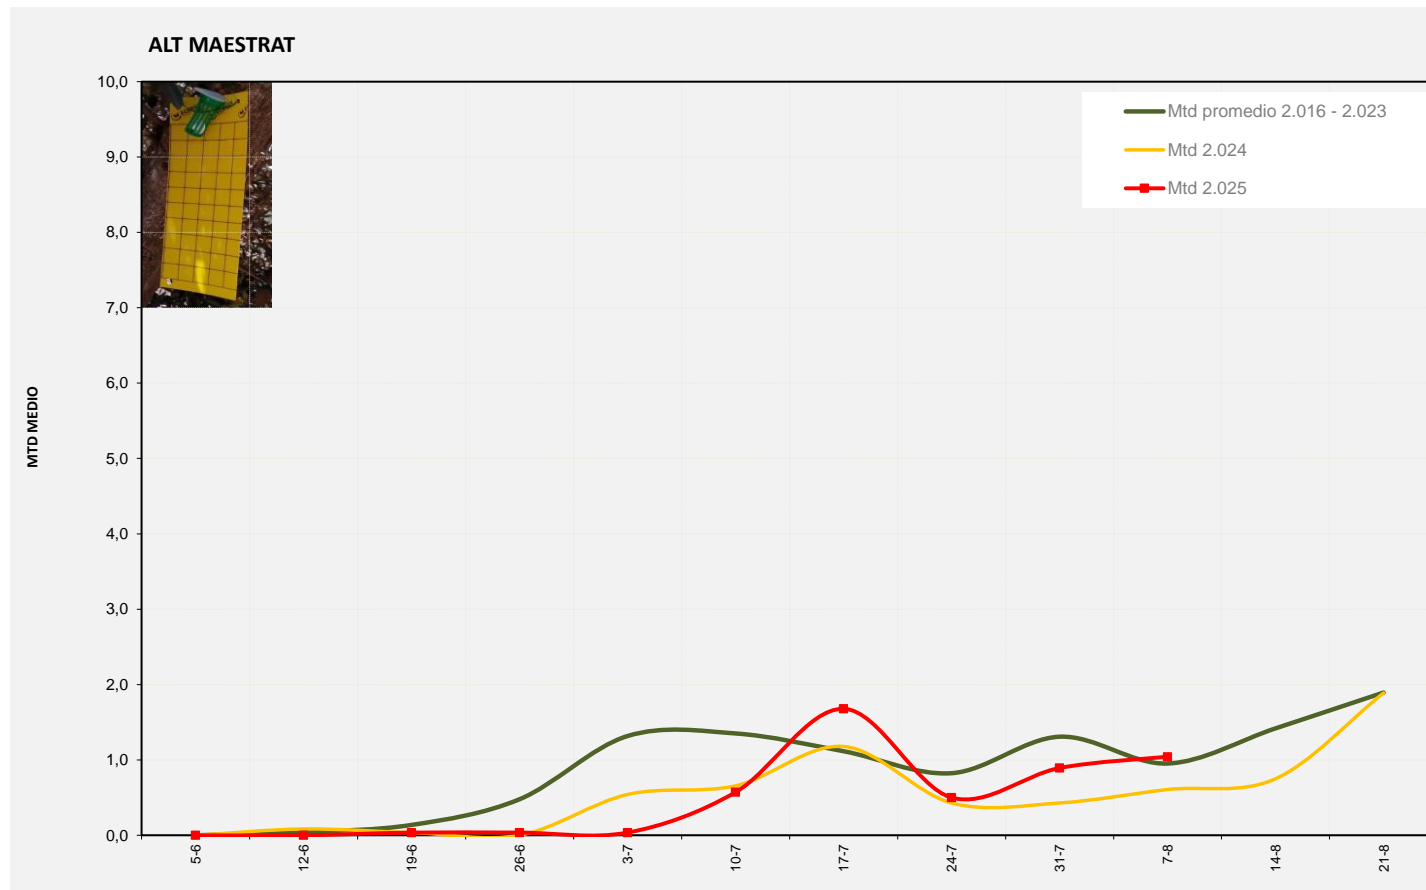

Semana 32 ALT MAESTRAT

Nº Trampas instaladas: 4
% contado última semana: 100,00%

MTD MEDIO		MTD MEDIO	
2.016	0,79	2.021	1,39
2.017	1,08	2.022	0,25
2.018	0,39	2.023	1,50
2.019	1,00	2.024	0,61
2.020	1,21	2.025	1,04

MTD: Moscas/Trampa/Día