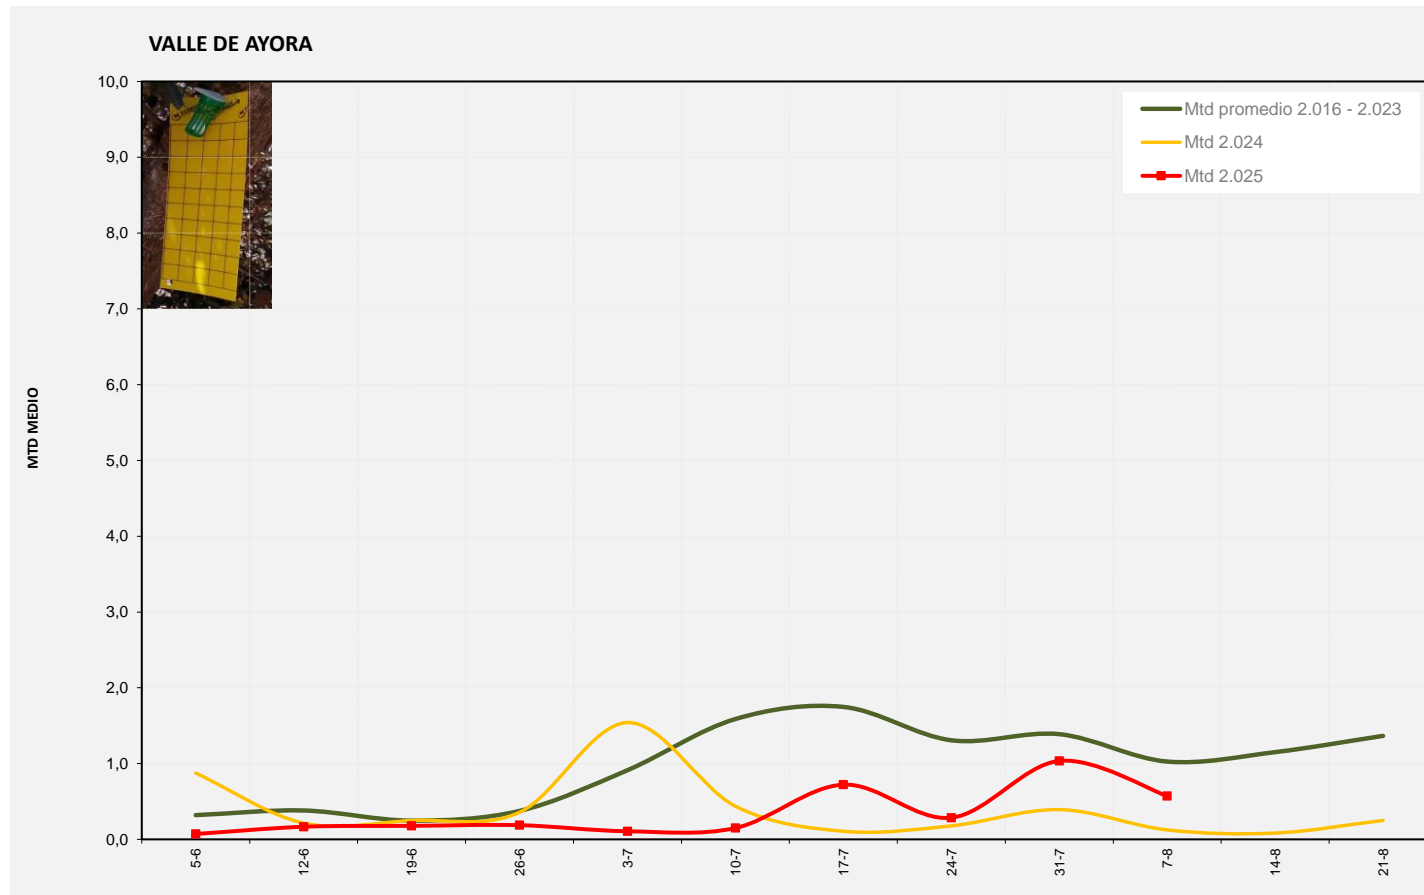

Semana 32 VALLE DE AYORA

Nº Trampas instaladas: 4
% contado última semana: 100,00%

MTD MEDIO		MTD MEDIO	
2.016	0,07	2.021	3,32
2.017	0,00	2.022	0,11
2.018	0,50	2.023	0,29
2.019	1,57	2.024	0,13
2.020	2,36	2.025	0,57

MTD: Moscas/Trampa/Día