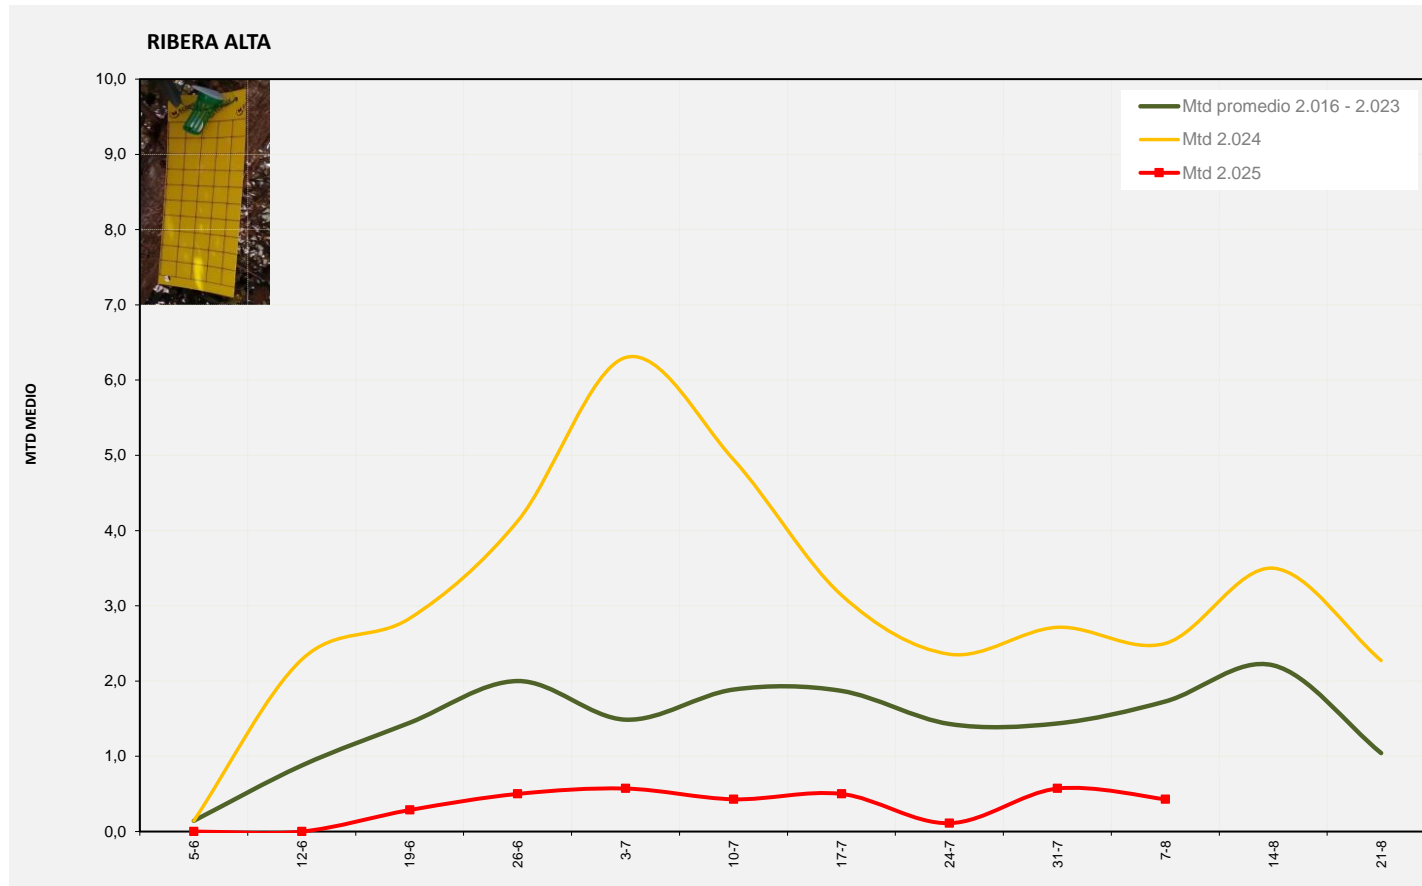

Semana 32 RIBERA ALTA

Nº Trampas instaladas: 2
% contado última semana: 100,00%

MTD MEDIO		MTD MEDIO	
2.016	5,94	2.021	2,07
2.017	0,17	2.022	0,08
2.018	2,43	2.023	1,64
2.019	0,86	2.024	2,50
2.020	0,64	2.025	0,43

MTD: Moscas/Trampa/Día