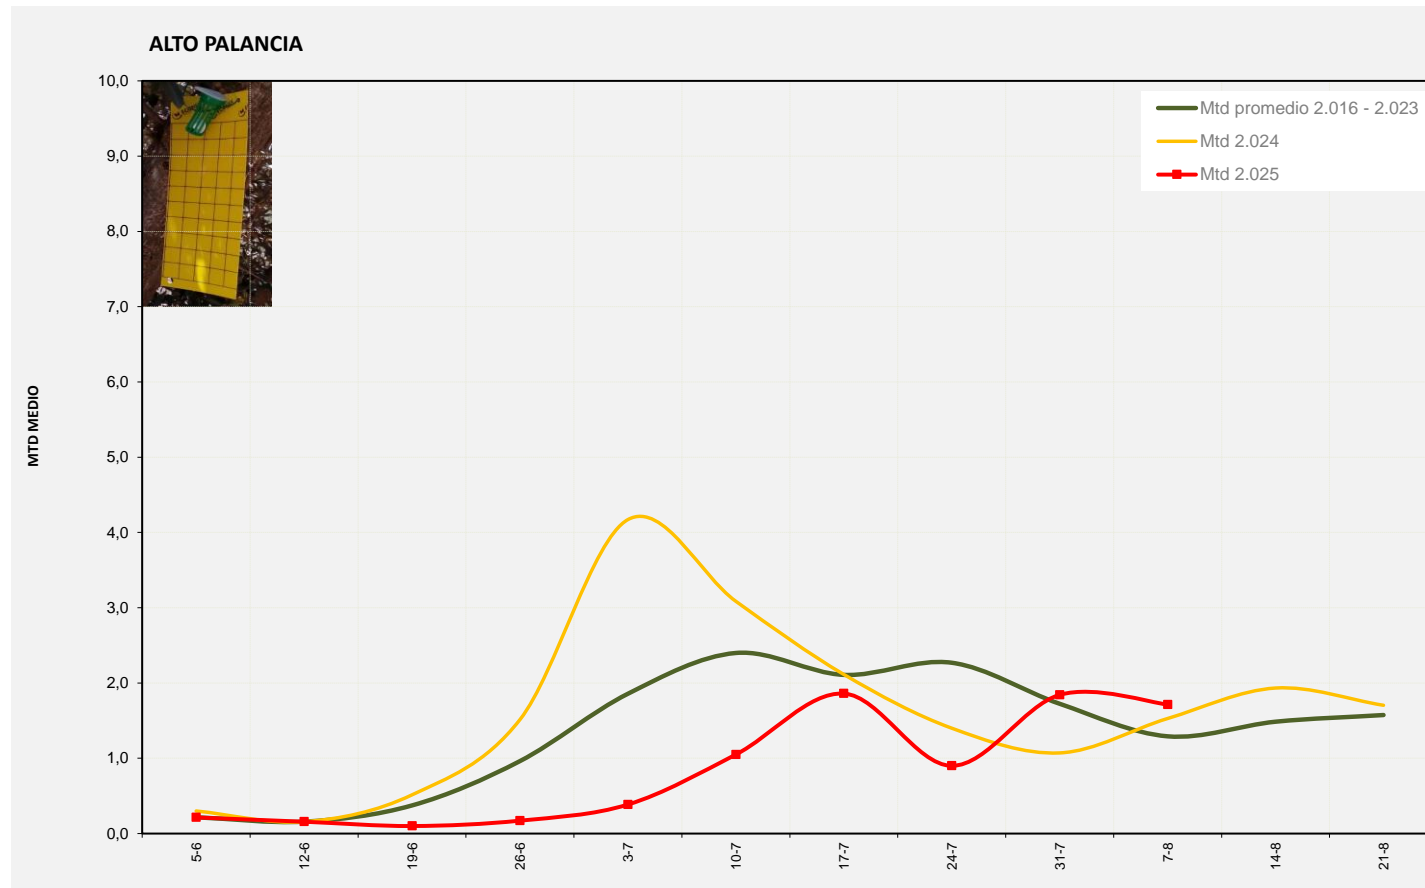

Semana 32 ALTO PALANCIA

Nº Trampas instaladas: 10
% contado última semana: 100,00%

MTD MEDIO		MTD MEDIO	
2.016	0,70	2.021	1,16
2.017	1,38	2.022	0,41
2.018	1,20	2.023	1,99
2.019	2,49	2.024	1,53
2.020	1,01	2.025	1,71

MTD: Moscas/Trampa/Día