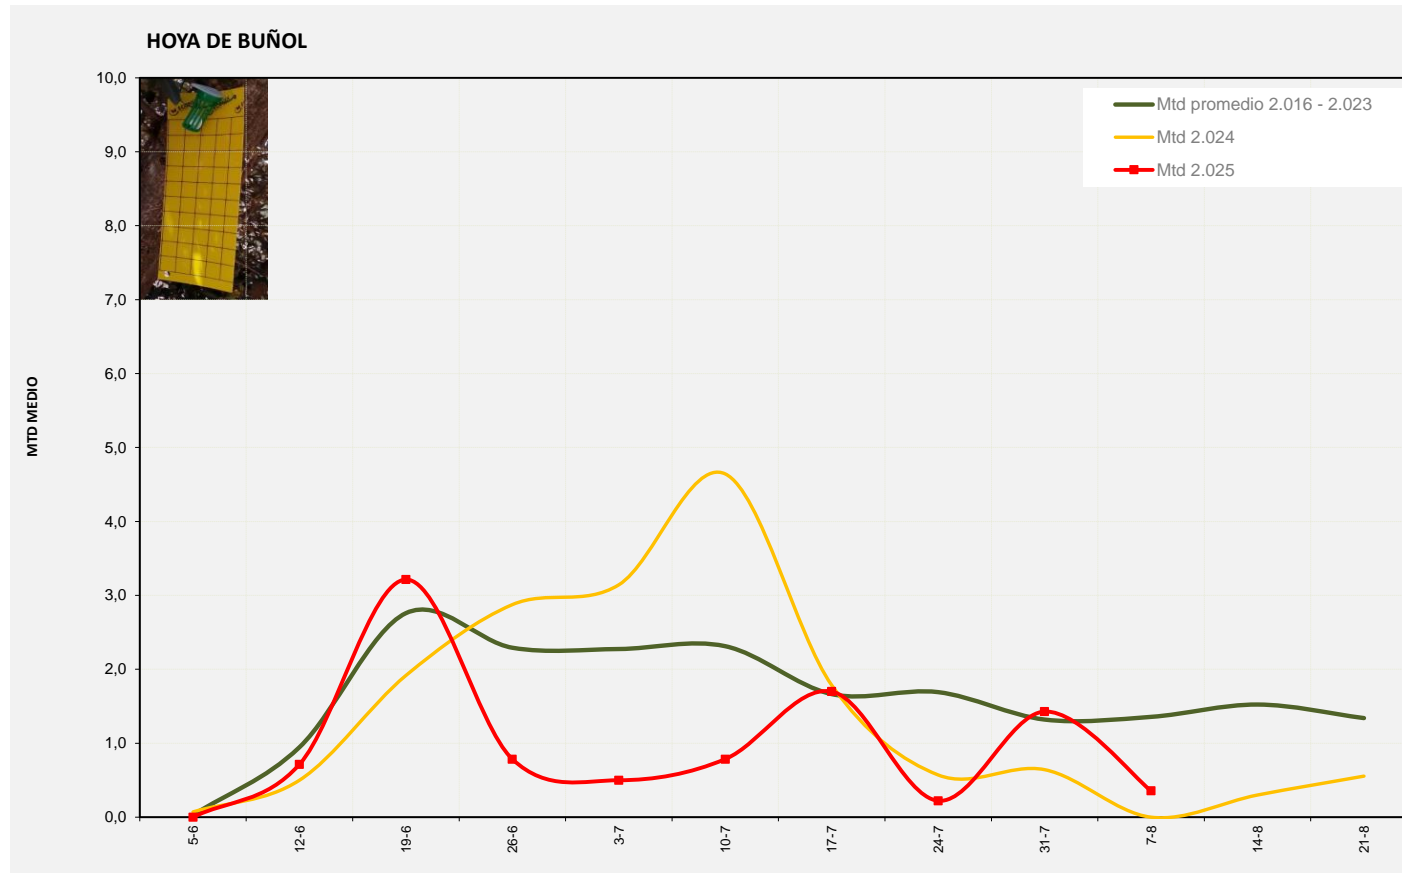

MTD: Moscas/Trampa/Día

Semana 32 RIBERA ALTA

Nº Trampas instaladas: 2
 % contado última semana: 100,00%

MTD MEDIO		MTD MEDIO	
2.016	5,94	2.021	2,07
2.017	0,17	2.022	0,08
2.018	2,43	2.023	1,64
2.019	0,86	2.024	2,50
2.020	0,64	2.025	0,43