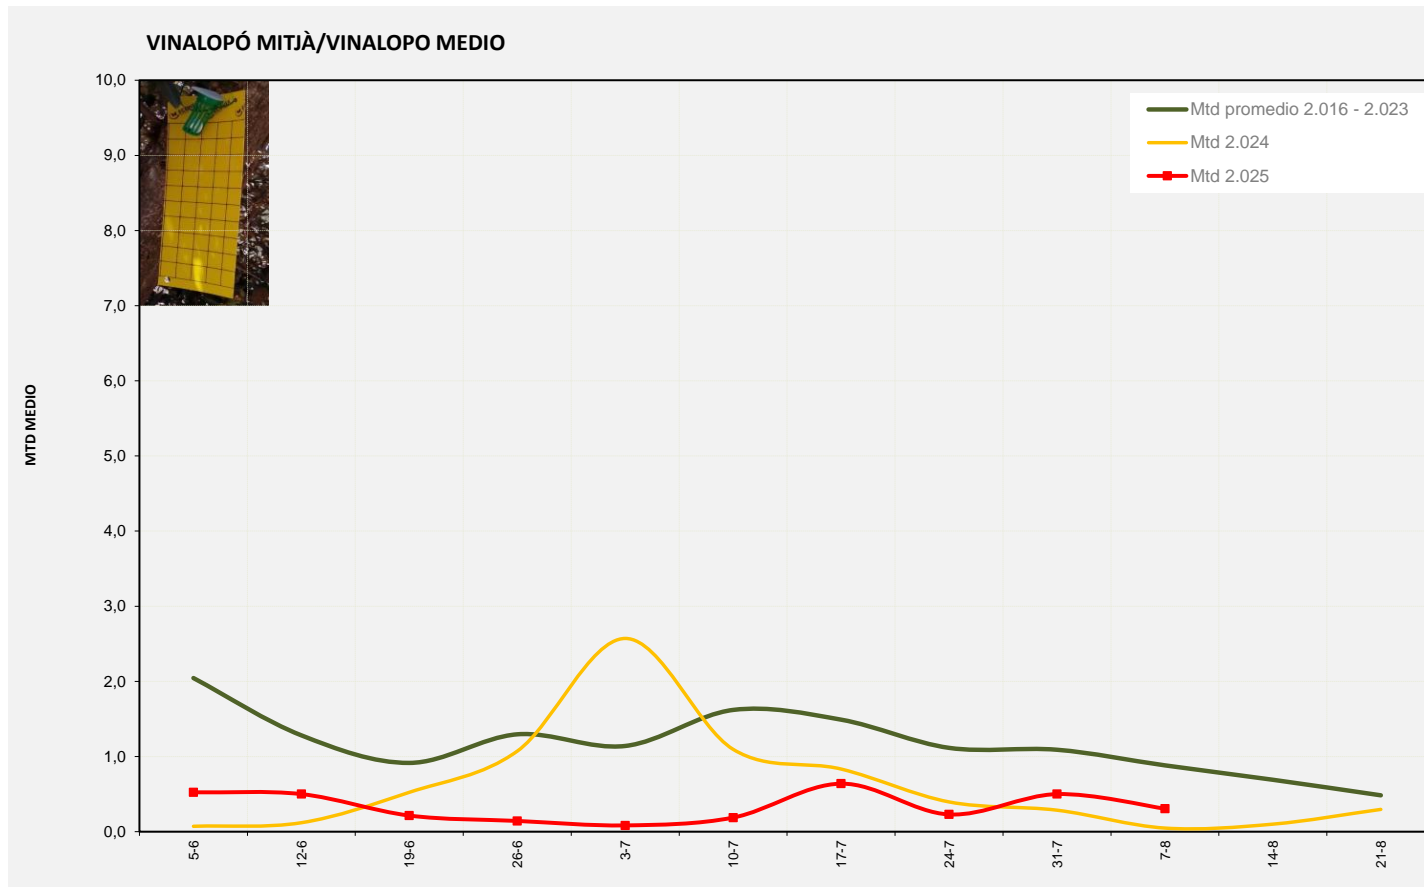

MTD: Moscas/Trampa/Día

Semana 32 VINALOPÓ MITJÀ/VINALOPO MEDIO

Nº Trampas instaladas: 6
 % contado última semana: 100,00%

MTD MEDIO		MTD MEDIO	
2.016	0,03	2.021	1,59
2.017	0,50	2.022	0,12
2.018	1,69	2.023	0,60
2.019	1,67	2.024	0,05
2.020	0,86	2.025	0,31

MTD: Moscas/Trampa/Día

Datos climáticos

Temperatura umbral a partir de la que se acumulan grados día: 9°C