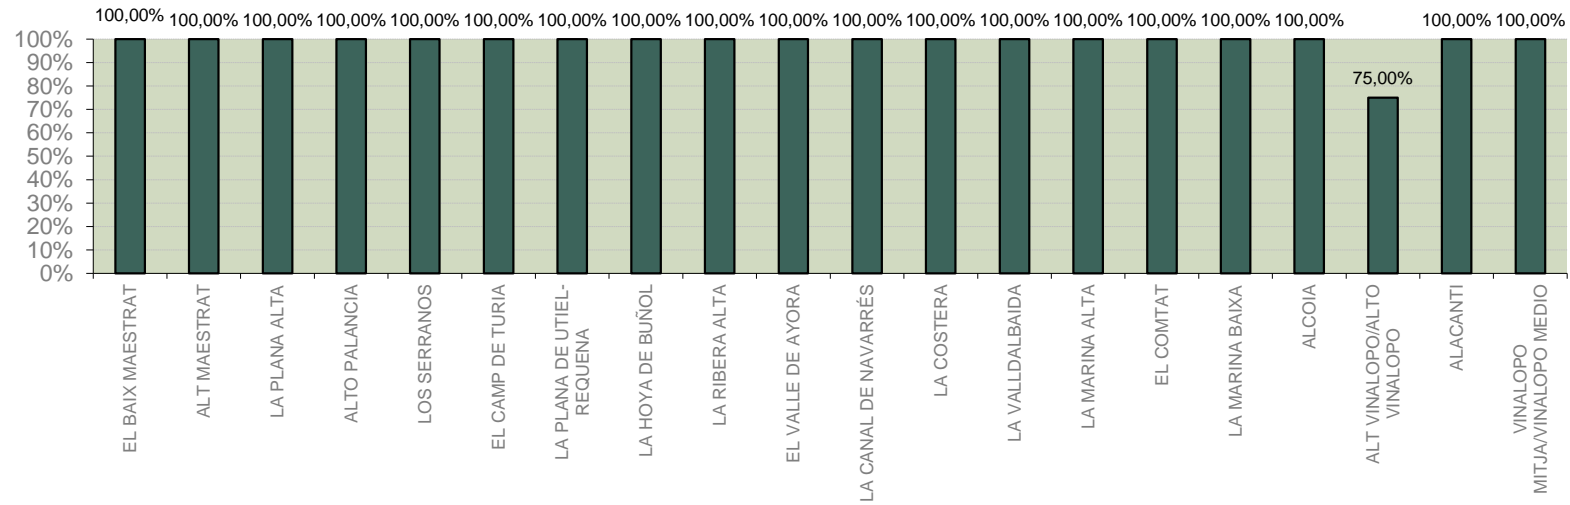

VALENCIA

LOS SERRANOS
CAMP DE TURIA
PLANA DE UTIEL-REQUENA
HOYA DE BUÑOL
RIBERA ALTA
VALLE DE AYORA
CANAL DE NAVARRÉS
COSTERA
LA VALL D'ALBAIDA

ALICANTE

MARINA ALTA
EL COMTAT
MARINA BAIXA
ALCOIA
ALT VINALOPO/ALTO VINALOPO
ALACANTI
VINALOPO MITJA/VINALOPO MEDIO

Semana 32 Resumen por zonas

MTD: Moscas/Trampa/Día

MTD BACTROCERA OLEAE

% TRAMPAS REVISADAS

Semana 32 Isomoscas. Niveles poblacionales y tendencia de la población silvestre

Nivel Poblacional Puntos de control *Bactrocera oleae* 2.025