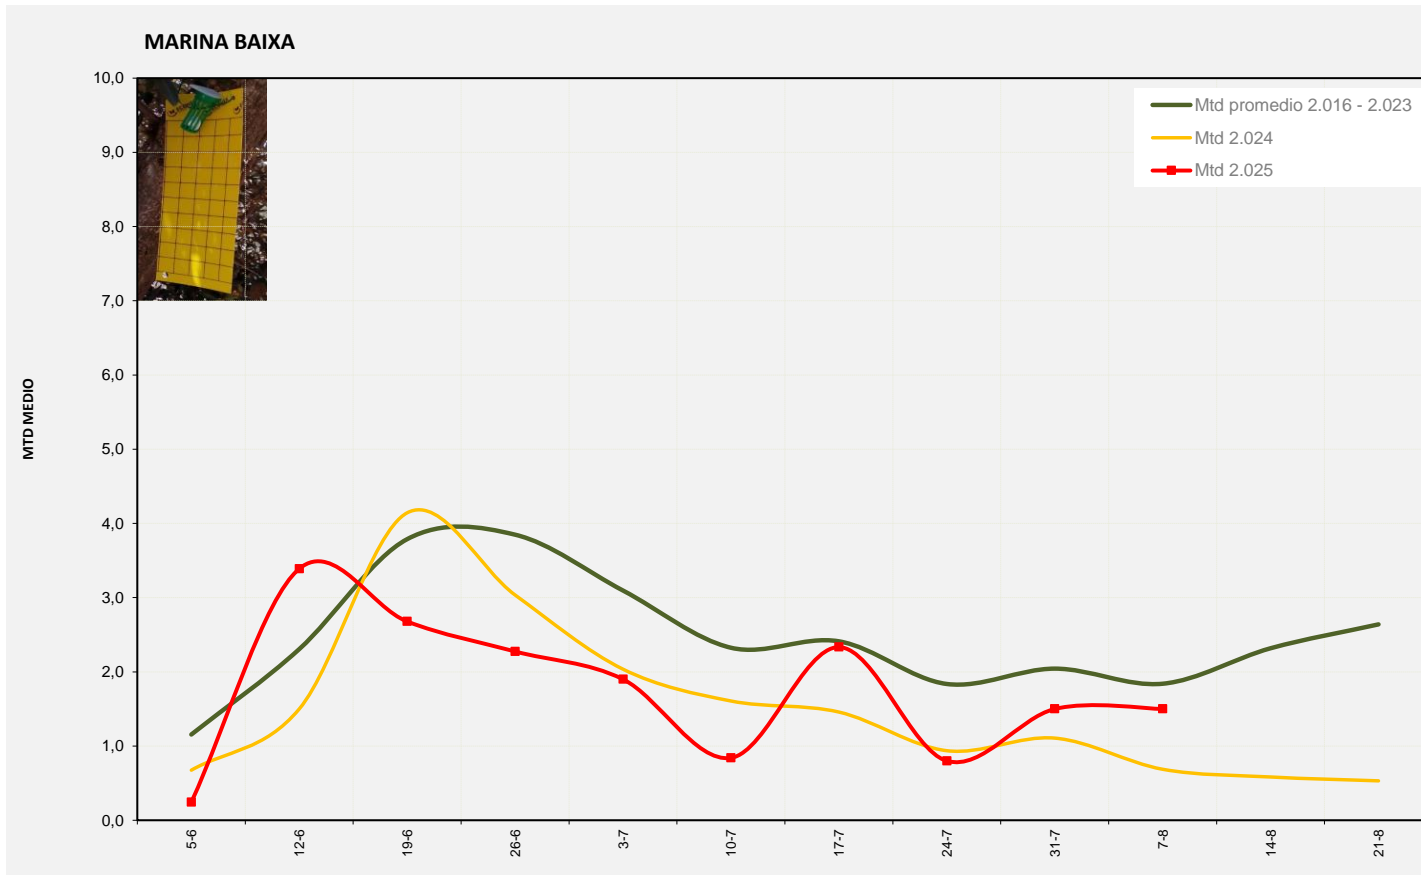

Semana 32 MARINA BAIXA

Nº Trampas instaladas: 4
% contado última semana: 100,00%

MTD MEDIO		MTD MEDIO	
2.016	1,89	2.021	5,71
2.017	0,00	2.022	0,84
2.018	1,54	2.023	1,16
2.019	2,00	2.024	0,69
2.020	1,58	2.025	1,50

MTD: Moscas/Trampa/Día