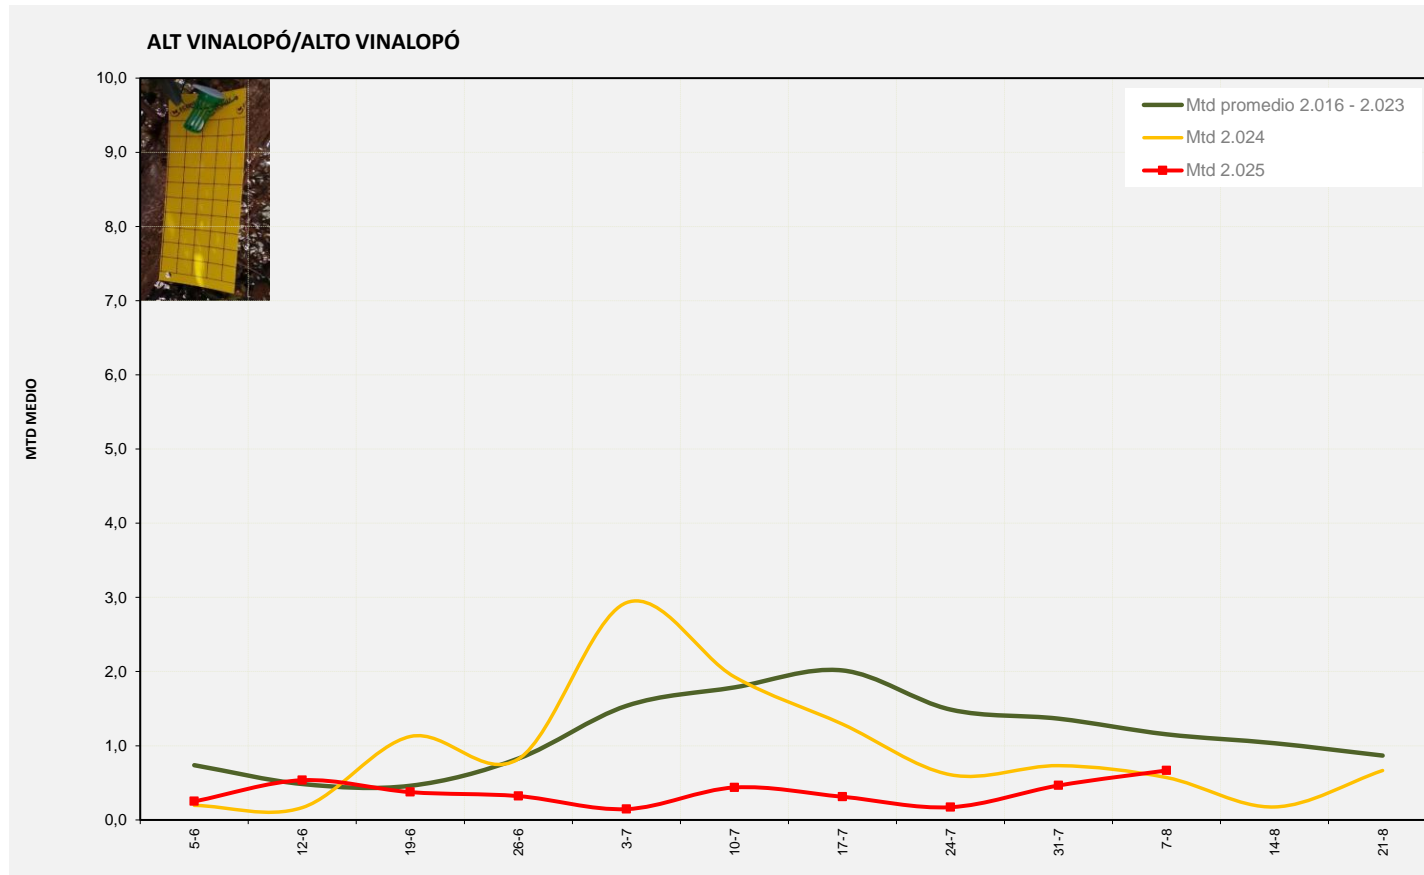

Semana 32 ALT VINALOPÓ/ALTO VINALOPÓ

Nº Trampas instaladas: **8**
% contado última semana: **75,00%**

MTD MEDIO		MTD MEDIO	
2.016	0,06	2.021	2,51
2.017	0,50	2.022	0,19
2.018	1,27	2.023	0,79
2.019	1,27	2.024	0,57
2.020	2,27	2.025	0,67

MTD: Moscas/Trampa/Día