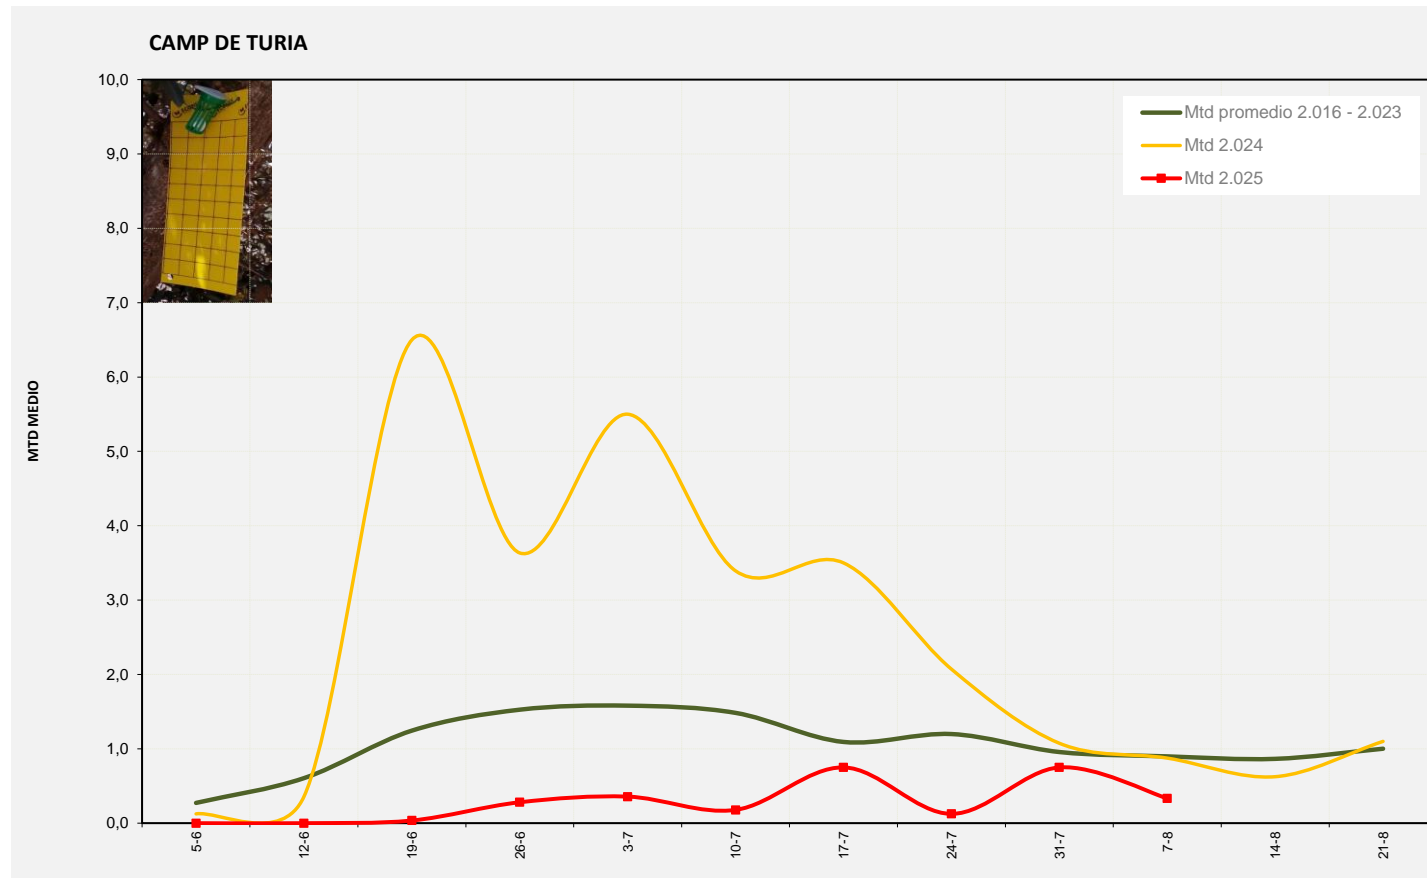

Semana 32 CAMP DE TURIA

Nº Trampas instaladas: 4
% contado última semana: 100,00%

MTD MEDIO		MTD MEDIO	
2.016	0,04	2.021	0,64
2.017	0,94	2.022	0,18
2.018	0,50	2.023	1,95
2.019	2,43	2.024	0,88
2.020	0,50	2.025	0,33

MTD: Moscas/Trampa/Día