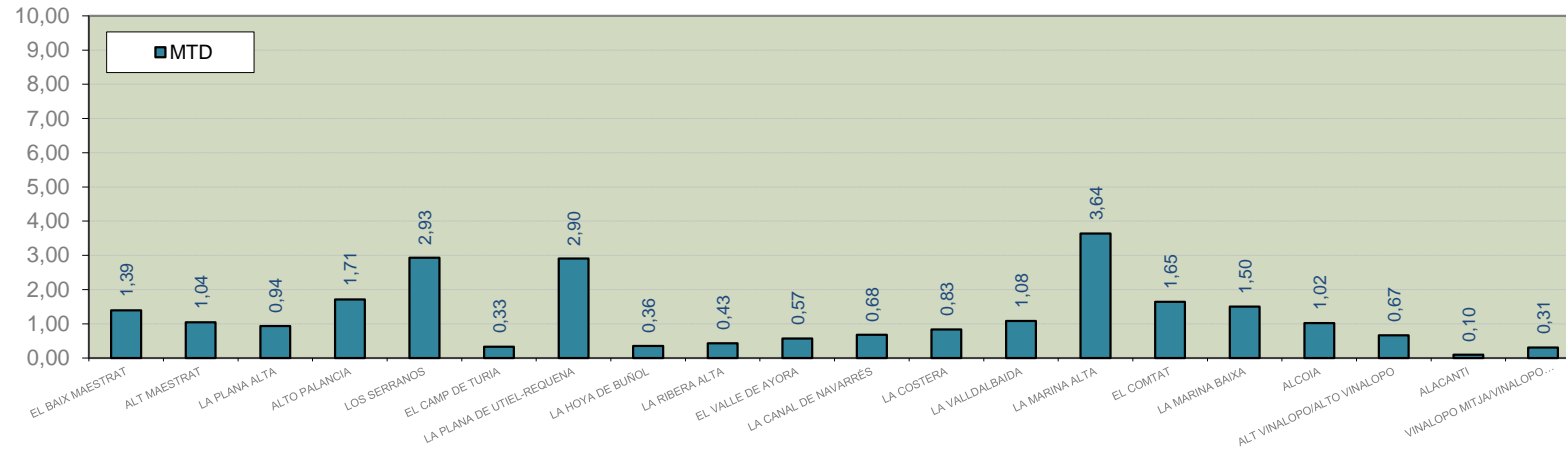

VALENCIA

LOS SERRANOS
CAMP DE TURIA
PLANA DE UTIEL-REQUENA
HOYA DE BUÑOL
RIBERA ALTA
VALLE DE AYORA
CANAL DE NAVARRÉS
COSTERA
LA VALL D'ALBAIDA

ALICANTE

MARINA ALTA
EL COMTAT
MARINA BAIXA
ALCOIA
ALT VINALOPO/ALTO VINALOPO
ALACANTI
VINALOPO MITJA/VINALOPO MEDIO

Semana 32 Resumen por zonas

MTD: Moscas/Trampa/Día

MTD BACTROCERA OLEAE

% TRAMPAS REVISADAS

Semana 32 Isomoscas. Niveles poblacionales y tendencia de la población silvestre

Nivel Poblacional Puntos de control *Bactrocera oleae* 2.025

Tendencia Puntos de control *Bactrocera oleae* 2.025

Semana 32 Curva poblacional Comunidad Valenciana

	MTD misma semana	MTD misma semana	
2.016	1,07	2.021	2,37
2.017	0,96	2.022	0,58
2.018	1,24	2.023	1,75
2.019	1,92	2.024	0,70
2.020	1,75	2.025	1,28