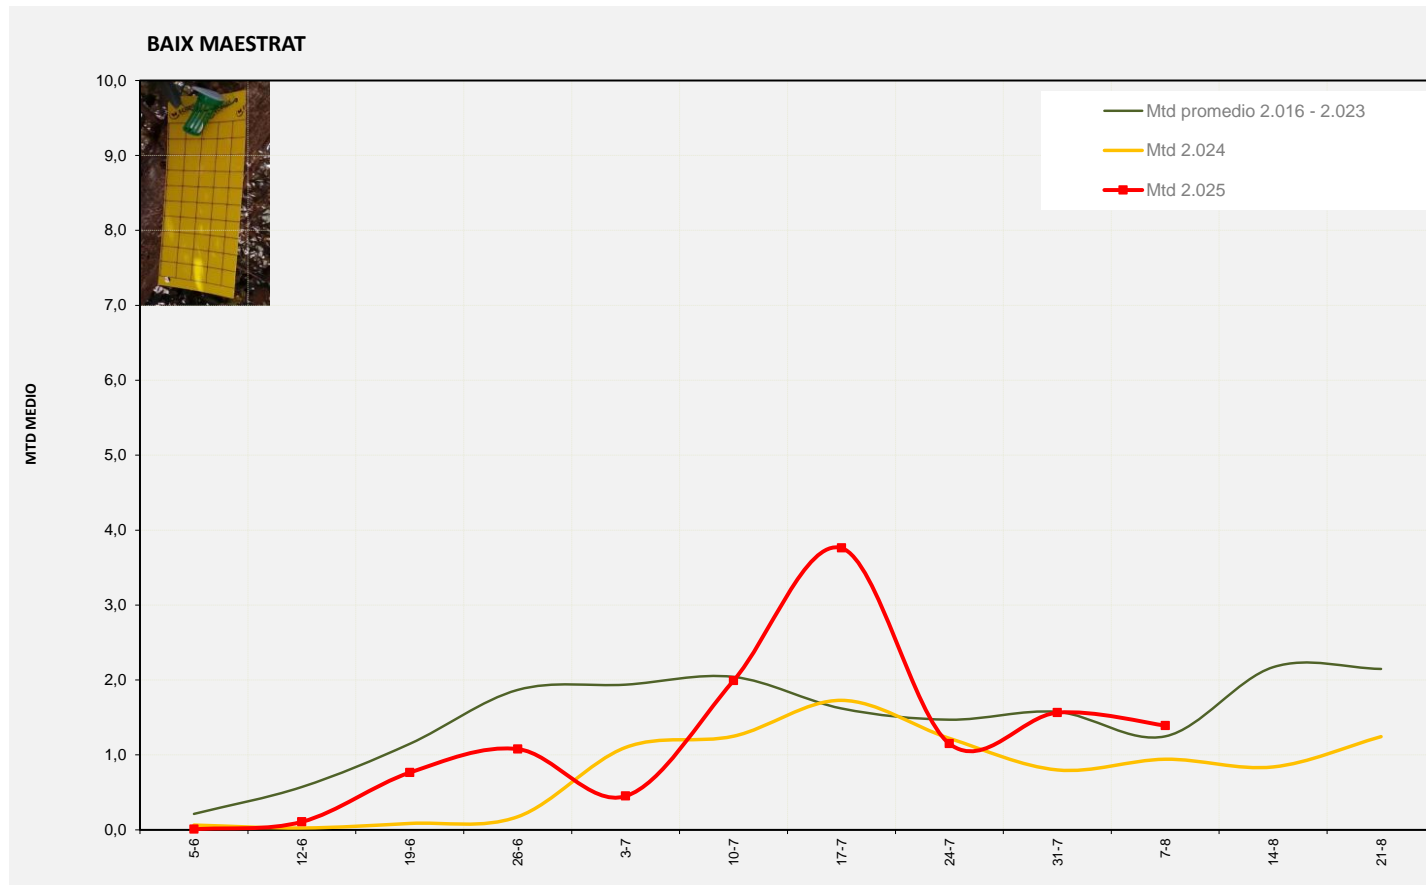

Semana 32 BAIX MAESTRAT

Nº Trampas instaladas: 20
% contado última semana: 100,00%

MTD MEDIO		MTD MEDIO	
2.016	0,44	2.021	3,21
2.017	1,23	2.022	0,38
2.018	0,87	2.023	2,20
2.019	0,78	2.024	0,94
2.020	0,89	2.025	1,39

MTD: Moscas/Trampa/Día