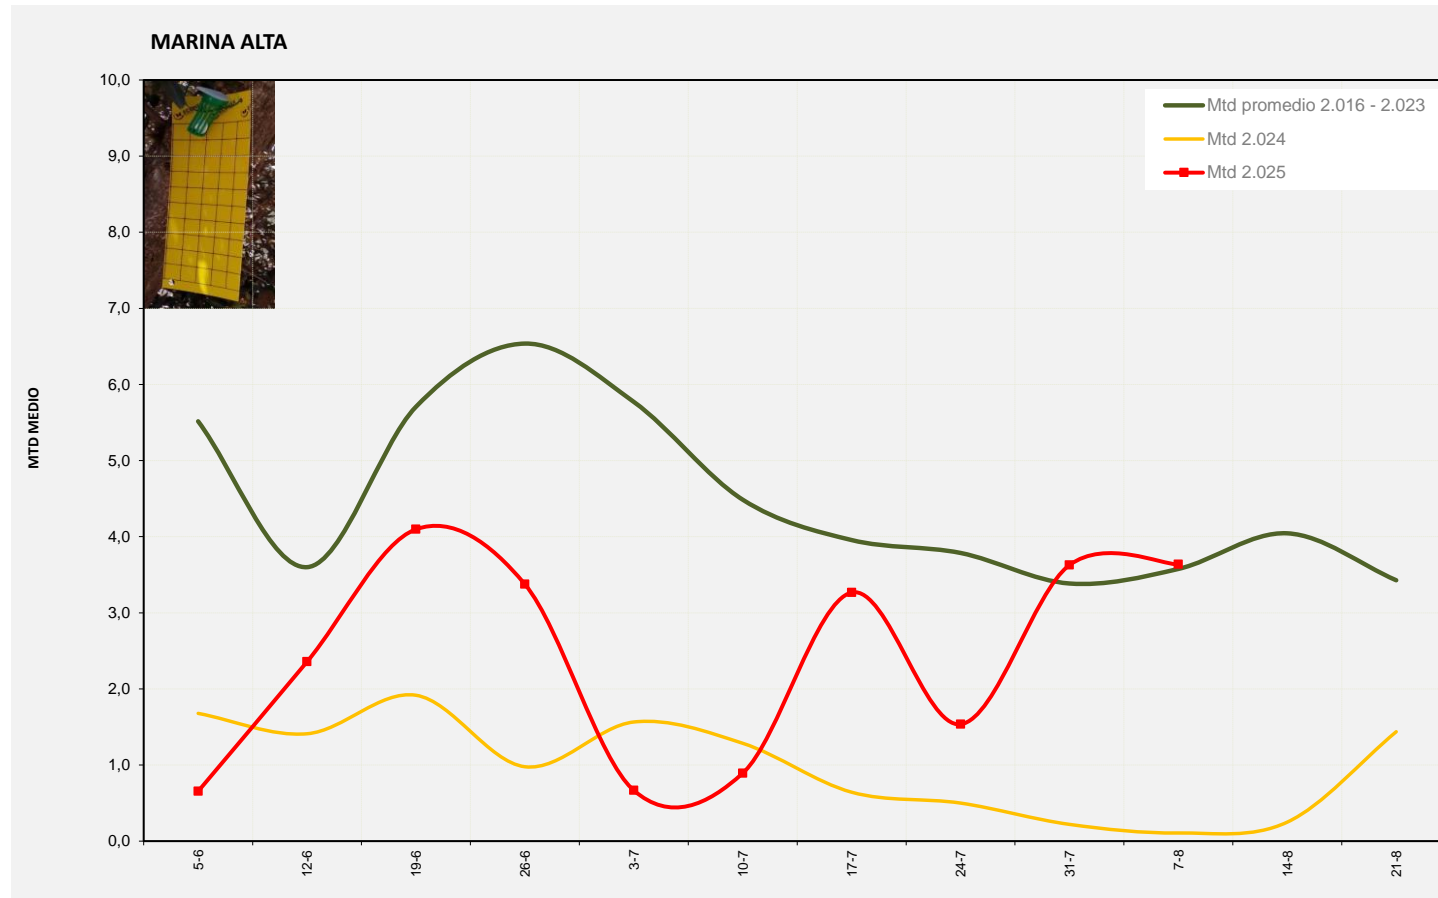

Semana 32 MARINA ALTA

Nº Trampas instaladas: 4
% contado última semana: 100,00%

MTD MEDIO		MTD MEDIO	
2.016	3,54	2.021	3,50
2.017	1,11	2.022	2,69
2.018	2,54	2.023	5,88
2.019	5,21	2.024	0,11
2.020	4,15	2.025	3,64

MTD: Moscas/Trampa/Día