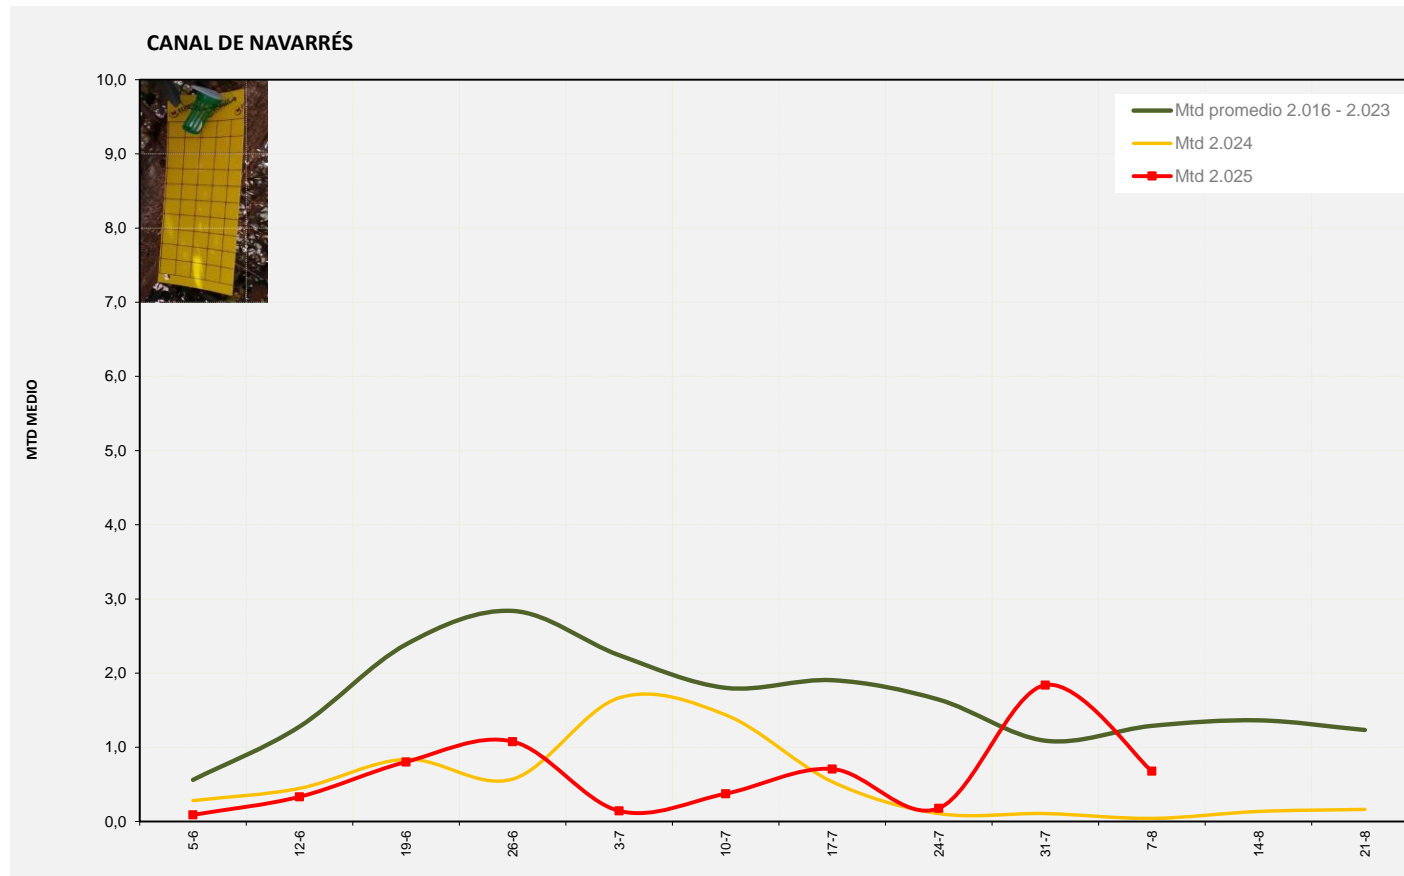

MTD: Moscas/Trampa/Día

Semana 32 CANAL DE NAVARRÉS

Nº Trampas instaladas: 8
 % contado última semana: 100,00%

MTD MEDIO		MTD MEDIO	
2.016	0,27	2.021	2,96
2.017	0,03	2.022	0,11
2.018	0,27	2.023	1,48
2.019	3,16	2.024	0,04
2.020	2,04	2.025	0,68

MTD: Moscas/Trampa/Día

Semana 32 COSTERA

Nº Trampas instaladas: 4
 % contado última semana: 100,00%

MTD MEDIO		MTD MEDIO	
2.016	0,00	2.021	2,25
2.017	0,42	2.022	0,64
2.018	1,11	2.023	1,79
2.019	1,04	2.024	0,50
2.020	1,93	2.025	0,83