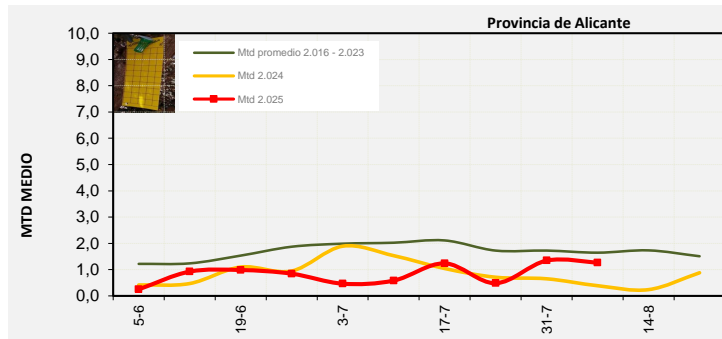

Tendencia Puntos de control *Bactrocera oleae* 2.025

Semana 32 Curva poblacional Comunidad Valenciana

	MTD misma semana	MTD misma semana	
2.016	1,07	2.021	2,37
2.017	0,96	2.022	0,58
2.018	1,24	2.023	1,75
2.019	1,92	2.024	0,70
2.020	1,75	2.025	1,28

% contado última semana: 98,36%

MTD: Moscas/Trampa/Día

Semana 32 Curvas poblacionales provincias

	Castellón	Valencia	Alicante
2.016	0,69	1,41	1,13
2.017	1,21	1,05	0,59
2.018	0,87	1,04	1,81
2.019	1,26	2,20	2,35
2.020	1,08	2,05	2,16
2.021	2,48	2,20	2,42
2.022	0,34	0,42	1,01
2.023	1,90	1,72	1,63
2.024	0,93	0,75	0,39
2.025	1,35	1,24	1,26

% contado última semana: 100,00%

MTD: Moscas/Trampa/Día

% contado última semana: 95,00%

% contado última semana: 100,00%

Semana 32 BAIX MAESTRAT

Nº Trampas instaladas: 20
 % contado última semana: 100,00%

MTD MEDIO		MTD MEDIO	
2.016	0,44	2.021	3,21
2.017	1,23	2.022	0,38
2.018	0,87	2.023	2,20
2.019	0,78	2.024	0,94
2.020	0,89	2.025	1,39