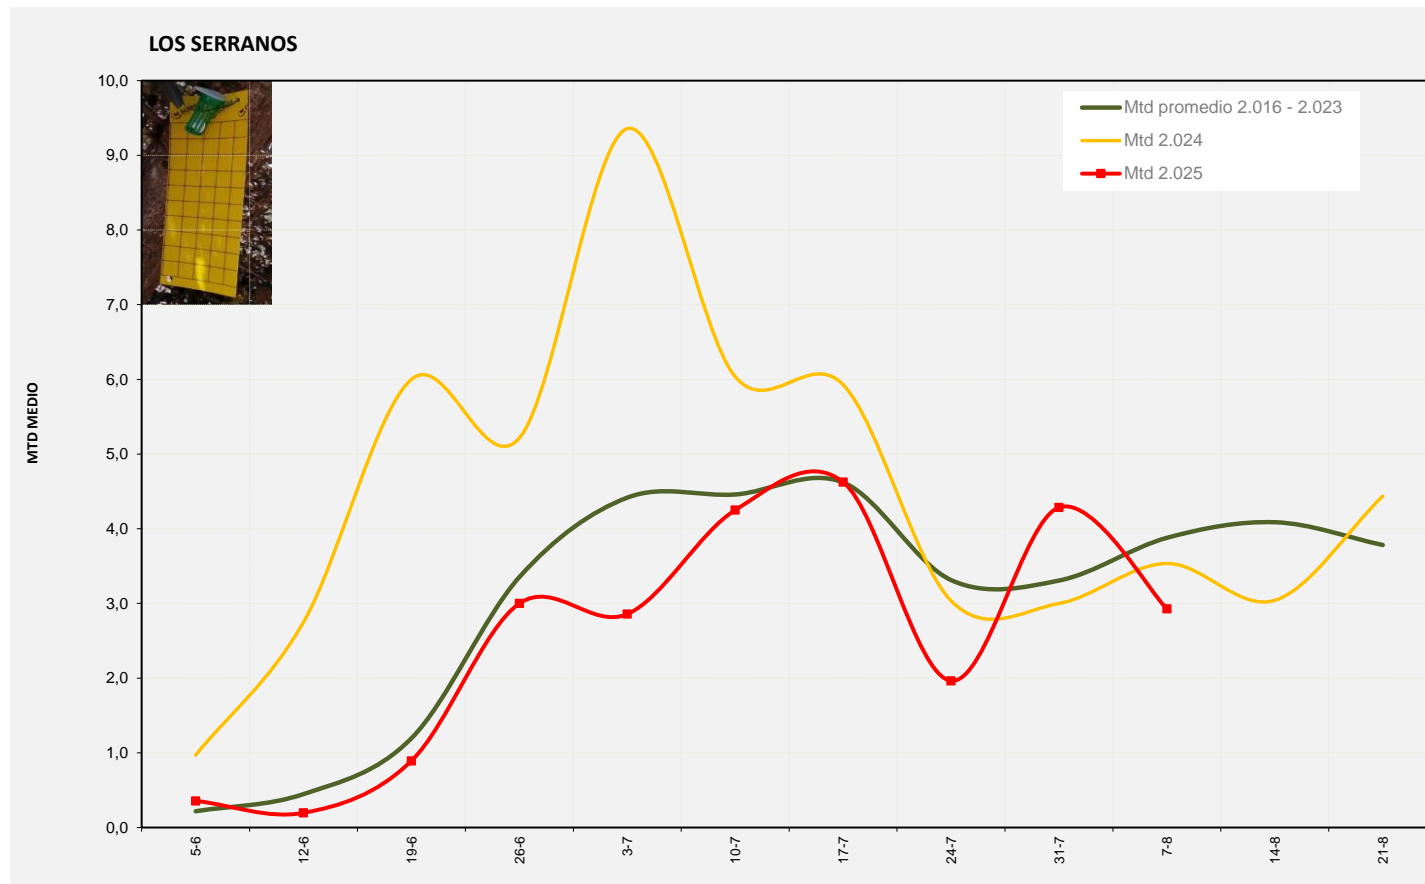

Semana 32 LOS SERRANOS

Nº Trampas instaladas: 4
% contado última semana: 100,00%

MTD MEDIO		MTD MEDIO	
2.016	6,29	2.021	2,96
2.017	5,42	2.022	2,07
2.018	3,32	2.023	4,89
2.019	3,00	2.024	3,54
2.020	3,07	2.025	2,93

MTD: Moscas/Trampa/Día