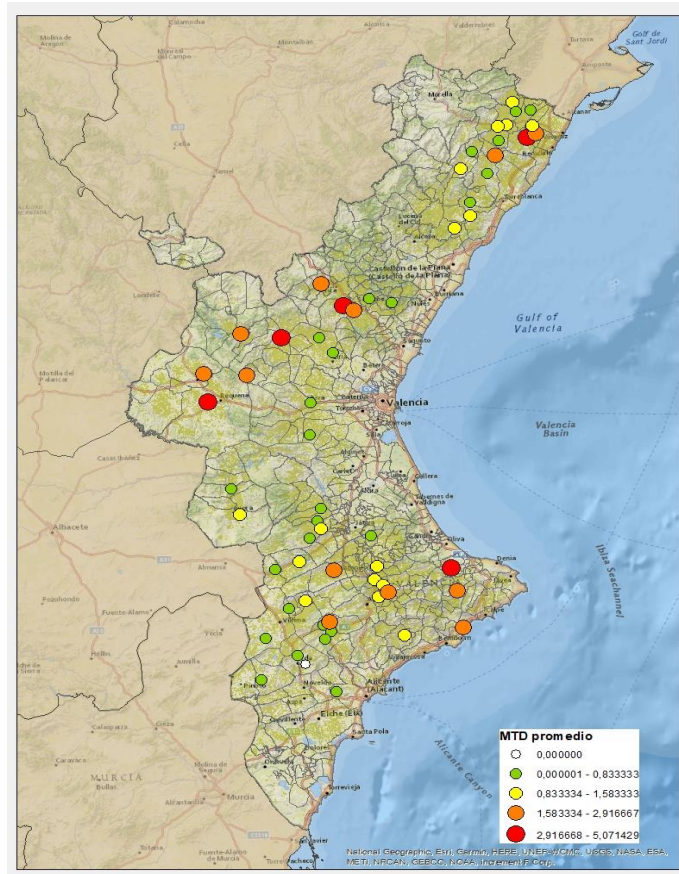

VALENCIA

LOS SERRANOS
CAMP DE TURIA
PLANA DE UTIEL-REQUENA
HOYA DE BUÑOL
RIBERA ALTA
VALLE DE AYORA
CANAL DE NAVARRÉS
COSTERA
LA VALL D'ALBAIDA

ALICANTE

MARINA ALTA
EL COMTAT
MARINA BAIXA
ALCOIA
ALT VINALOPO/ALTO VINALOPO
ALACANTI
VINALOPO MITJA/VINALOPO MEDIO

Semana 32 Resumen por zonas

MTD: Moscas/Trampa/Día

MTD BACTROCERA OLEAE

% TRAMPAS REVISADAS

Semana 32 Isomoscas. Niveles poblacionales y tendencia de la población silvestre

Nivel Poblacional Puntos de control *Bactrocera oleae* 2.025

Tendencia Puntos de control *Bactrocera oleae* 2.025

Semana 32 Curva poblacional Comunidad Valenciana

	MTD misma semana	MTD misma semana	
2.016	1,07	2.021	2,37
2.017	0,96	2.022	0,58
2.018	1,24	2.023	1,75
2.019	1,92	2.024	0,70
2.020	1,75	2.025	1,28