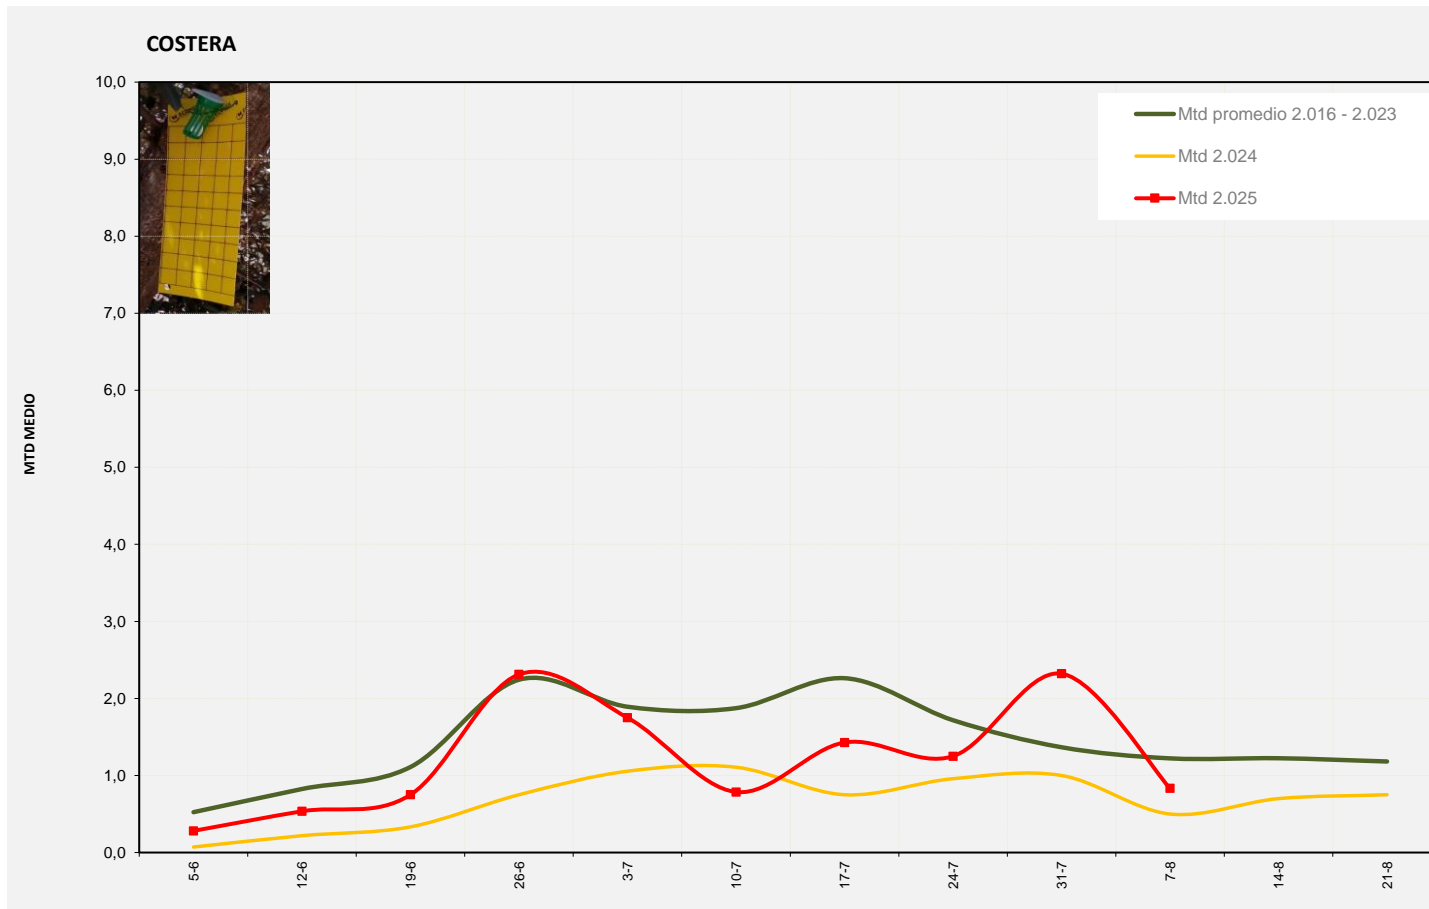

Semana 32 COSTERA

Nº Trampas instaladas: 4
% contado última semana: 100,00%

MTD MEDIO		MTD MEDIO	
2.016	0,00	2.021	2,25
2.017	0,42	2.022	0,64
2.018	1,11	2.023	1,79
2.019	1,04	2.024	0,50
2.020	1,93	2.025	0,83

MTD: Moscas/Trampa/Día