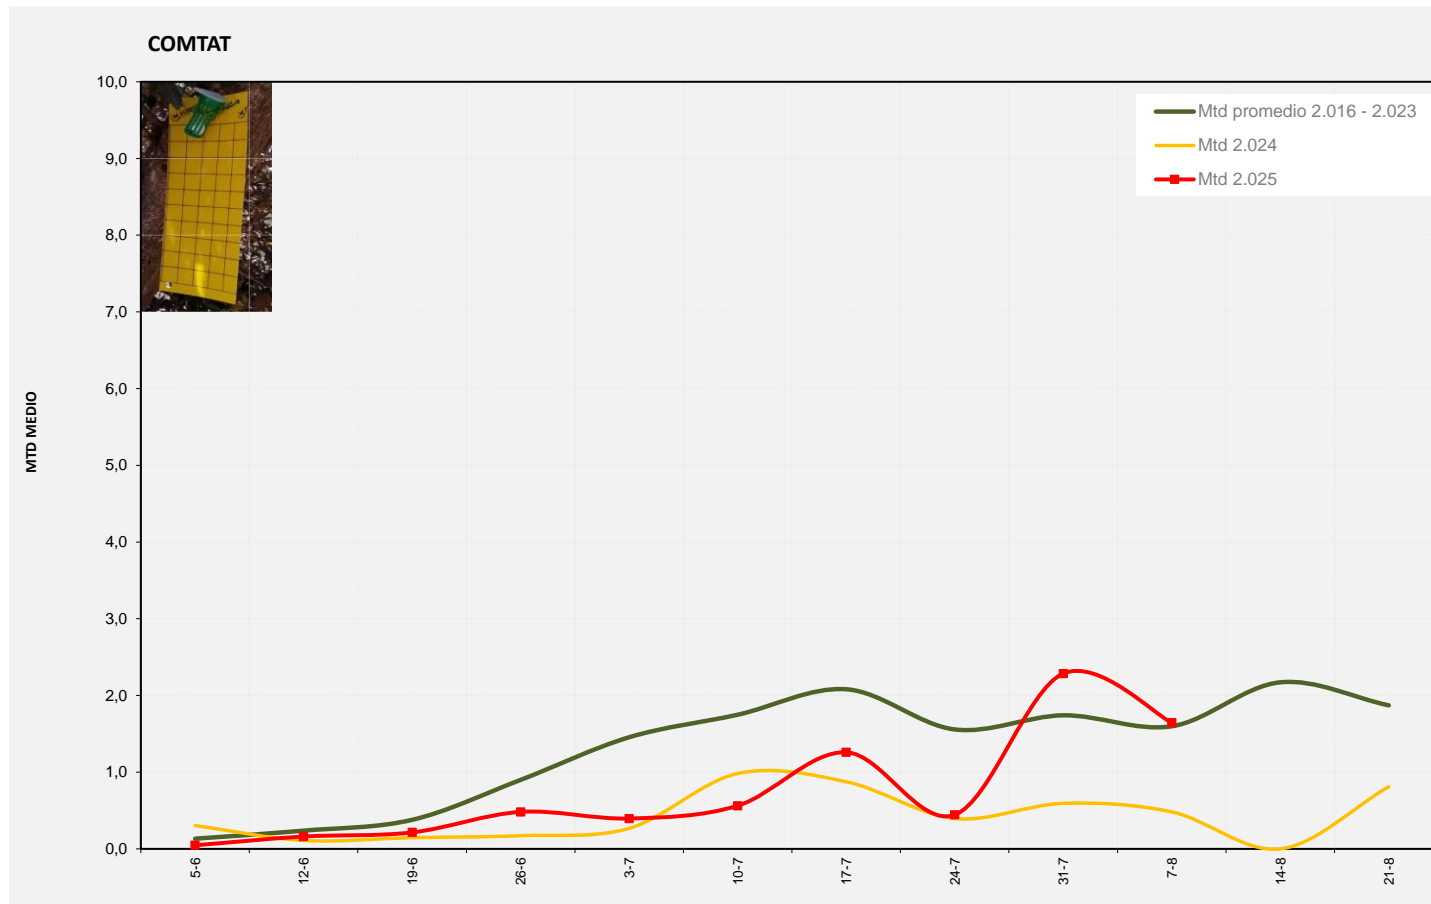

Semana 32 COMTAT

Nº Trampas instaladas: 8
% contado última semana: 100,00%

MTD MEDIO		MTD MEDIO	
2.016	0,75	2.021	1,60
2.017	0,69	2.022	1,00
2.018	1,79	2.023	1,70
2.019	2,21	2.024	0,48
2.020	3,05	2.025	1,65

MTD: Moscas/Trampa/Día