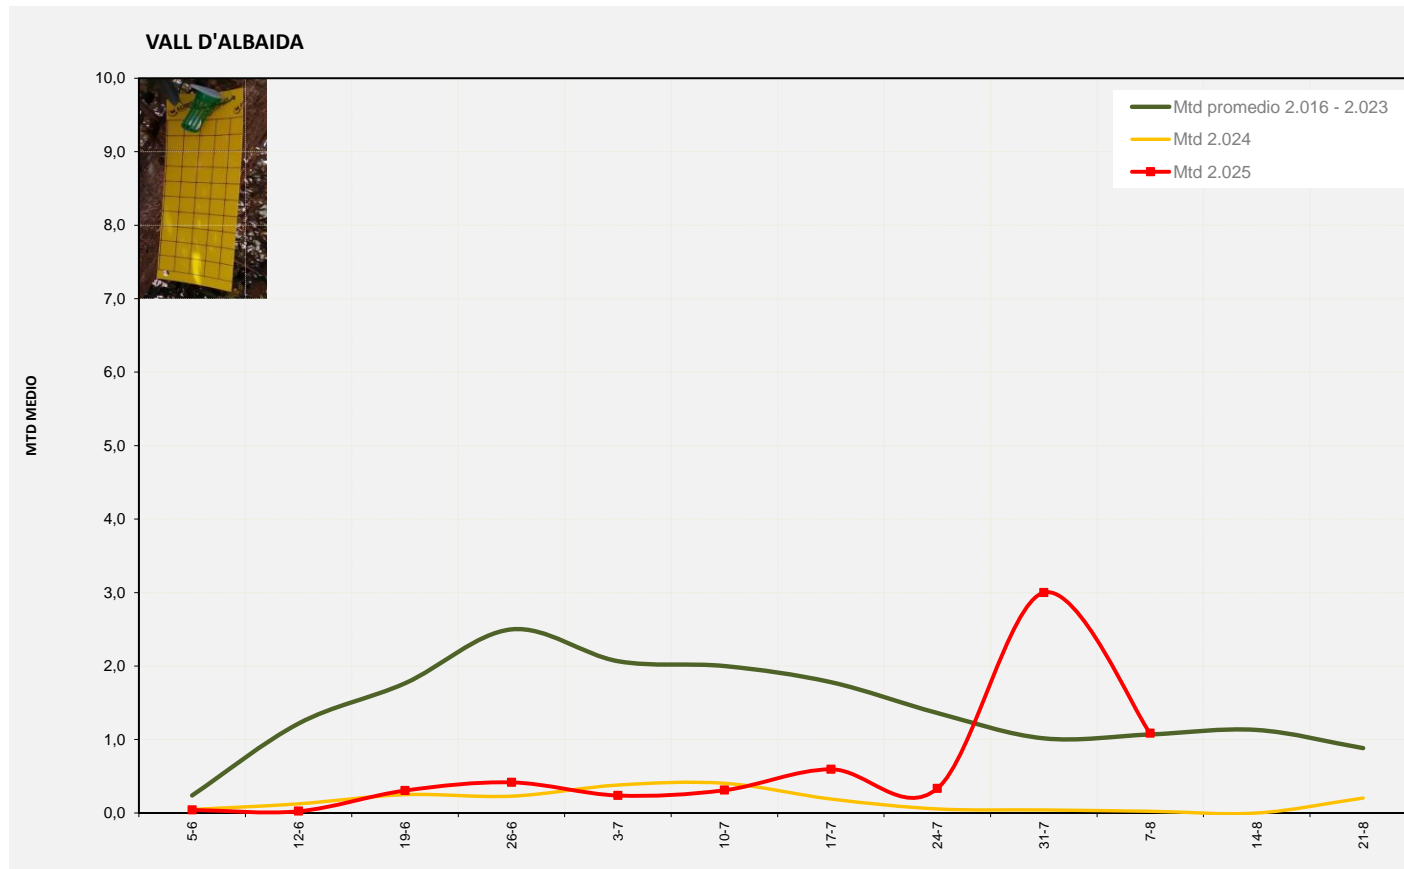

MTD: Moscas/Trampa/Día

Semana 32 VALL D'ALBAIDA

Nº Trampas instaladas: 6
 % contado última semana: 100,00%

MTD MEDIO		MTD MEDIO	
2.016	0,14	2.021	0,81
2.017	0,83	2.022	0,26
2.018	0,33	2.023	1,55
2.019	1,10	2.024	0,02
2.020	3,52	2.025	1,08

MTD: Moscas/Trampa/Día

Semana 32 MARINA ALTA

Nº Trampas instaladas: 4
 % contado última semana: 100,00%

MTD MEDIO		MTD MEDIO	
2.016	3,54	2.021	3,50
2.017	1,11	2.022	2,69
2.018	2,54	2.023	5,88
2.019	5,21	2.024	0,11
2.020	4,15	2.025	3,64