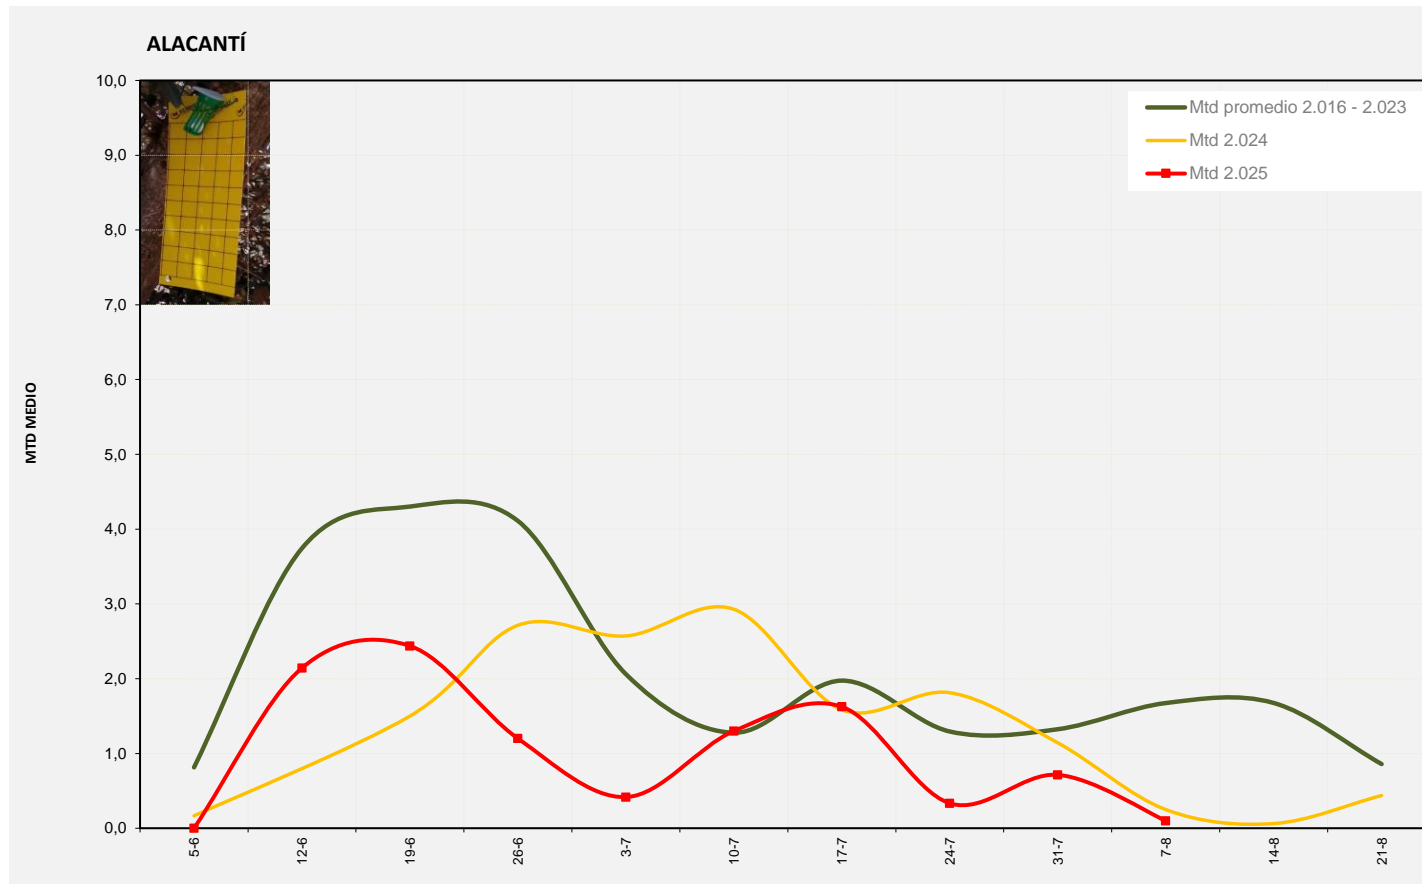

MTD: Moscas/Trampa/Día

Semana 32 ALACANTÍ

Nº Trampas instaladas: 2
 % contado última semana: 100,00%

MTD MEDIO		MTD MEDIO	
2.016	8,00	2.021	0,30
2.017	0,11	2.022	0,07
2.018	0,79	2.023	0,00
2.019	1,56	2.024	0,25
2.020	2,56	2.025	0,10

MTD: Moscas/Trampa/Día

Semana 32 VINALOPÓ MITJÀ/VINALOPO MEDIO

Nº Trampas instaladas: 6
 % contado última semana: 100,00%

MTD MEDIO		MTD MEDIO	
2.016	0,03	2.021	1,59
2.017	0,50	2.022	0,12
2.018	1,69	2.023	0,60
2.019	1,67	2.024	0,05
2.020	0,86	2.025	0,31