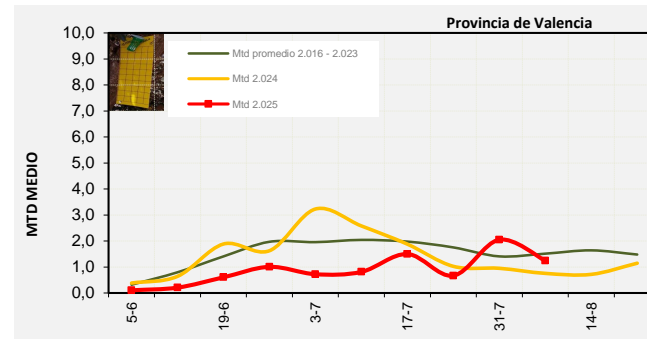

Tendencia Puntos de control *Bactrocera oleae* 2.025

Semana 32 Curva poblacional Comunidad Valenciana

	MTD misma semana	MTD misma semana	
2.016	1,07	2.021	2,37
2.017	0,96	2.022	0,58
2.018	1,24	2.023	1,75
2.019	1,92	2.024	0,70
2.020	1,75	2.025	1,28

% contado última semana: 98,36%

MTD: Moscas/Trampa/Día

Semana 32 Curvas poblacionales provincias

	Castellón	Valencia	Alicante
2.016	0,69	1,41	1,13
2.017	1,21	1,05	0,59
2.018	0,87	1,04	1,81
2.019	1,26	2,20	2,35
2.020	1,08	2,05	2,16
2.021	2,48	2,20	2,42
2.022	0,34	0,42	1,01
2.023	1,90	1,72	1,63
2.024	0,93	0,75	0,39
2.025	1,35	1,24	1,26

% contado última semana: 100,00%

MTD: Moscas/Trampa/Día

% contado última semana: 95,00%

% contado última semana: 100,00%

Semana 32 BAIX MAESTRAT

Nº Trampas instaladas: 20
 % contado última semana: 100,00%

MTD MEDIO		MTD MEDIO	
2.016	0,44	2.021	3,21
2.017	1,23	2.022	0,38
2.018	0,87	2.023	2,20
2.019	0,78	2.024	0,94
2.020	0,89	2.025	1,39

MTD: Moscas/Trampa/Día

Semana 32 ALT MAESTRAT

Nº Trampas instaladas: 4
 % contado última semana: 100,00%

MTD MEDIO		MTD MEDIO	
2.016	0,79	2.021	1,39
2.017	1,08	2.022	0,25
2.018	0,39	2.023	1,50
2.019	1,00	2.024	0,61
2.020	1,21	2.025	1,04