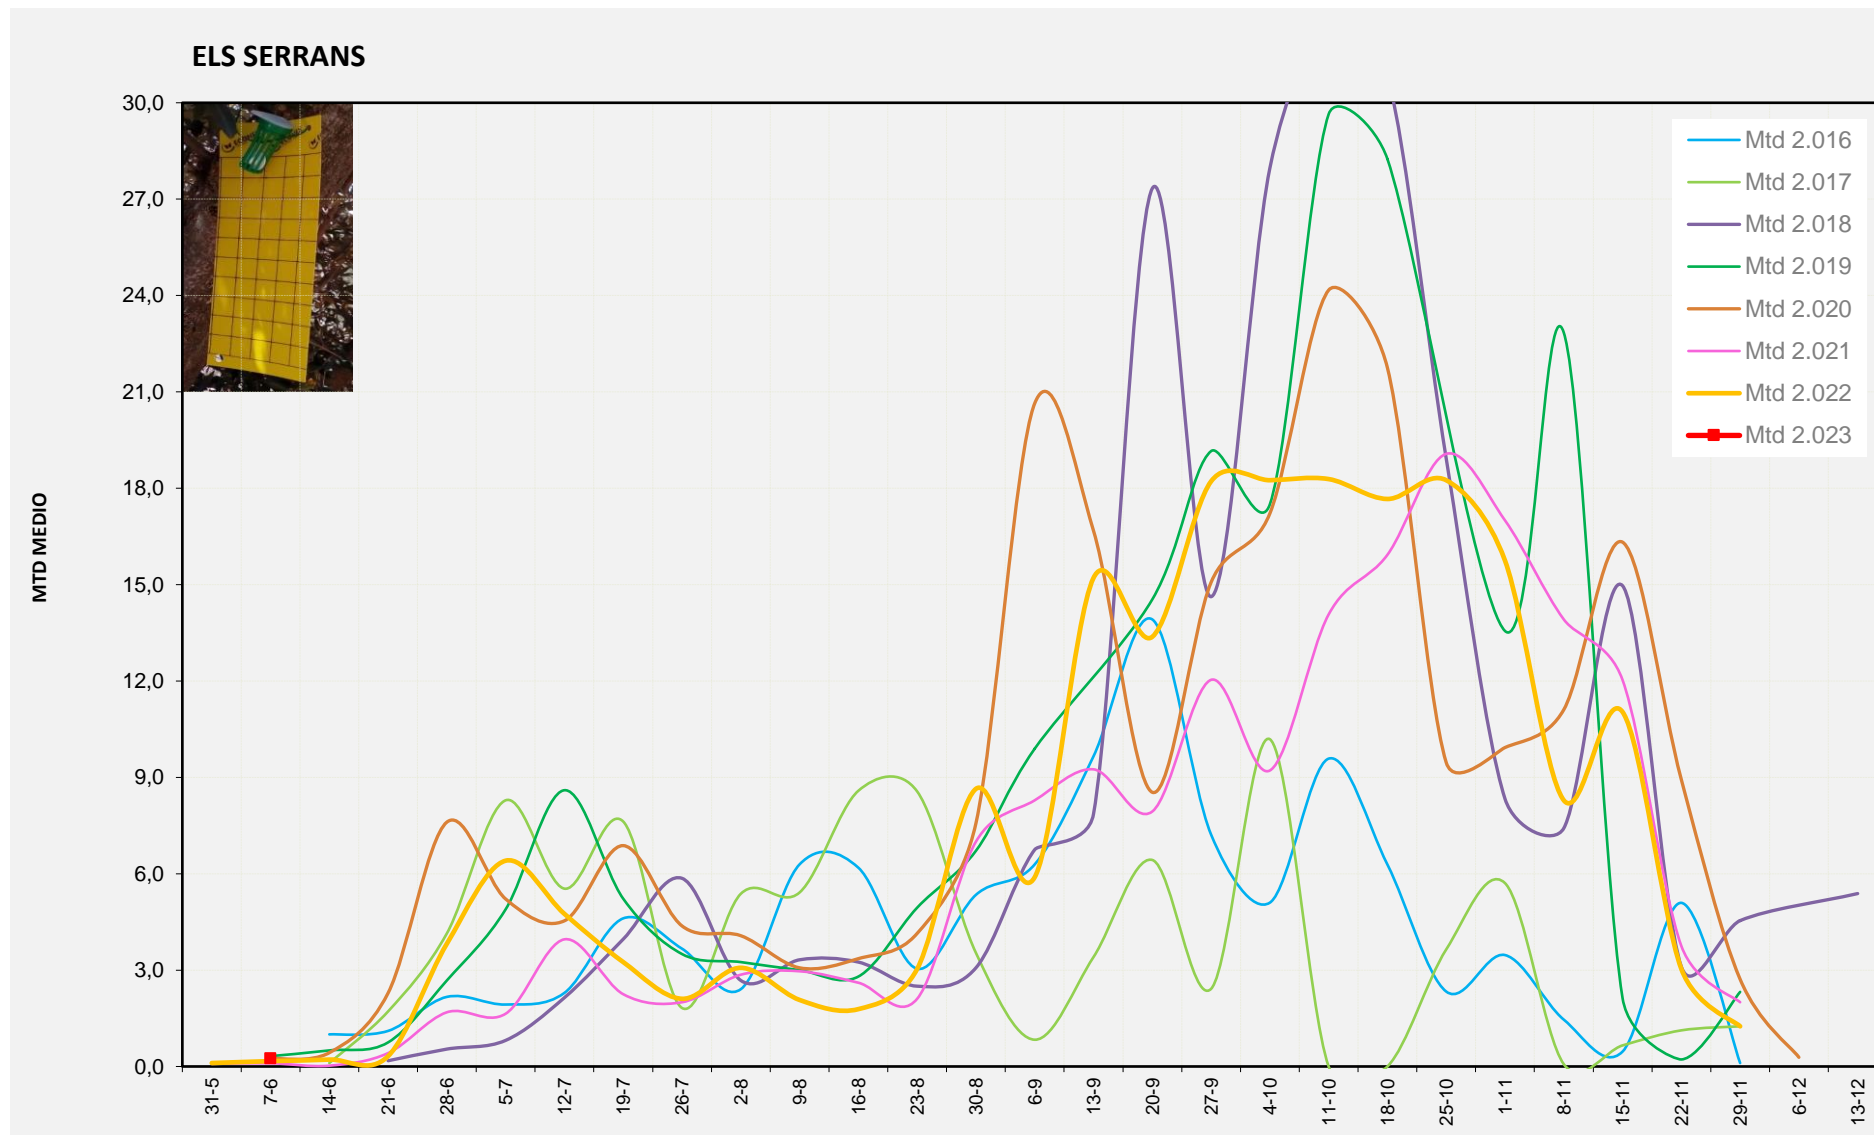

MTD: Mosques/Trampa/Dia

Setmana 23 ELS SERRANS

Nº Trampes instal·lades: 4
 % comptat última setmana: 100,00%

MTD MITJÀ

2.016	
2.017	
2.018	
2.019	0,32
2.020	0,25
2.021	0,10
2.022	0,17
2.023	0,25

MTD: Mosques/Trampa/Dia