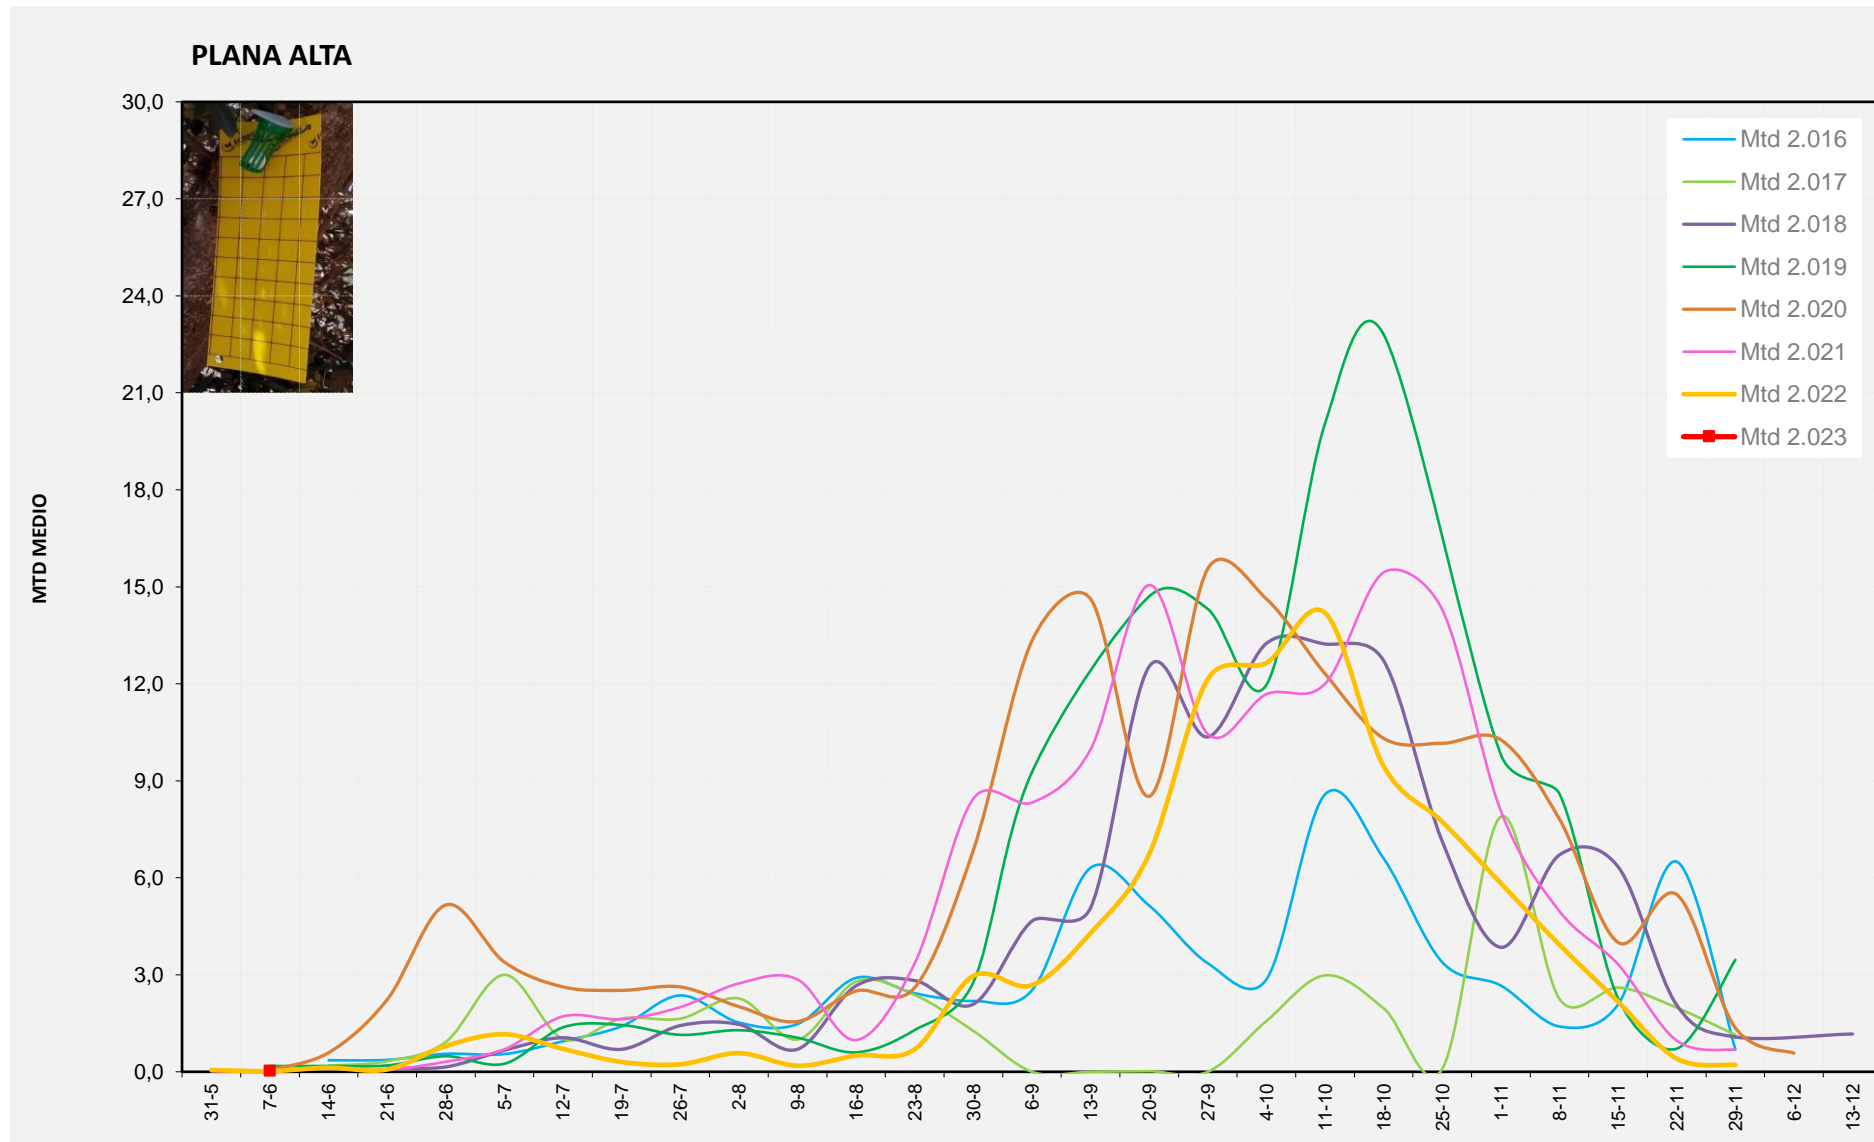

Setmana 23 PLANA ALTA

Nº Trampes instal·lades: 8
% comptat última setmana: 100,00%

MTD MITJÀ

2.016	
2.017	
2.018	
2.019	0,18
2.020	0,06
2.021	0,00
2.022	0,02
2.023	0,04

MTD: Mosques/Trampa/Dia