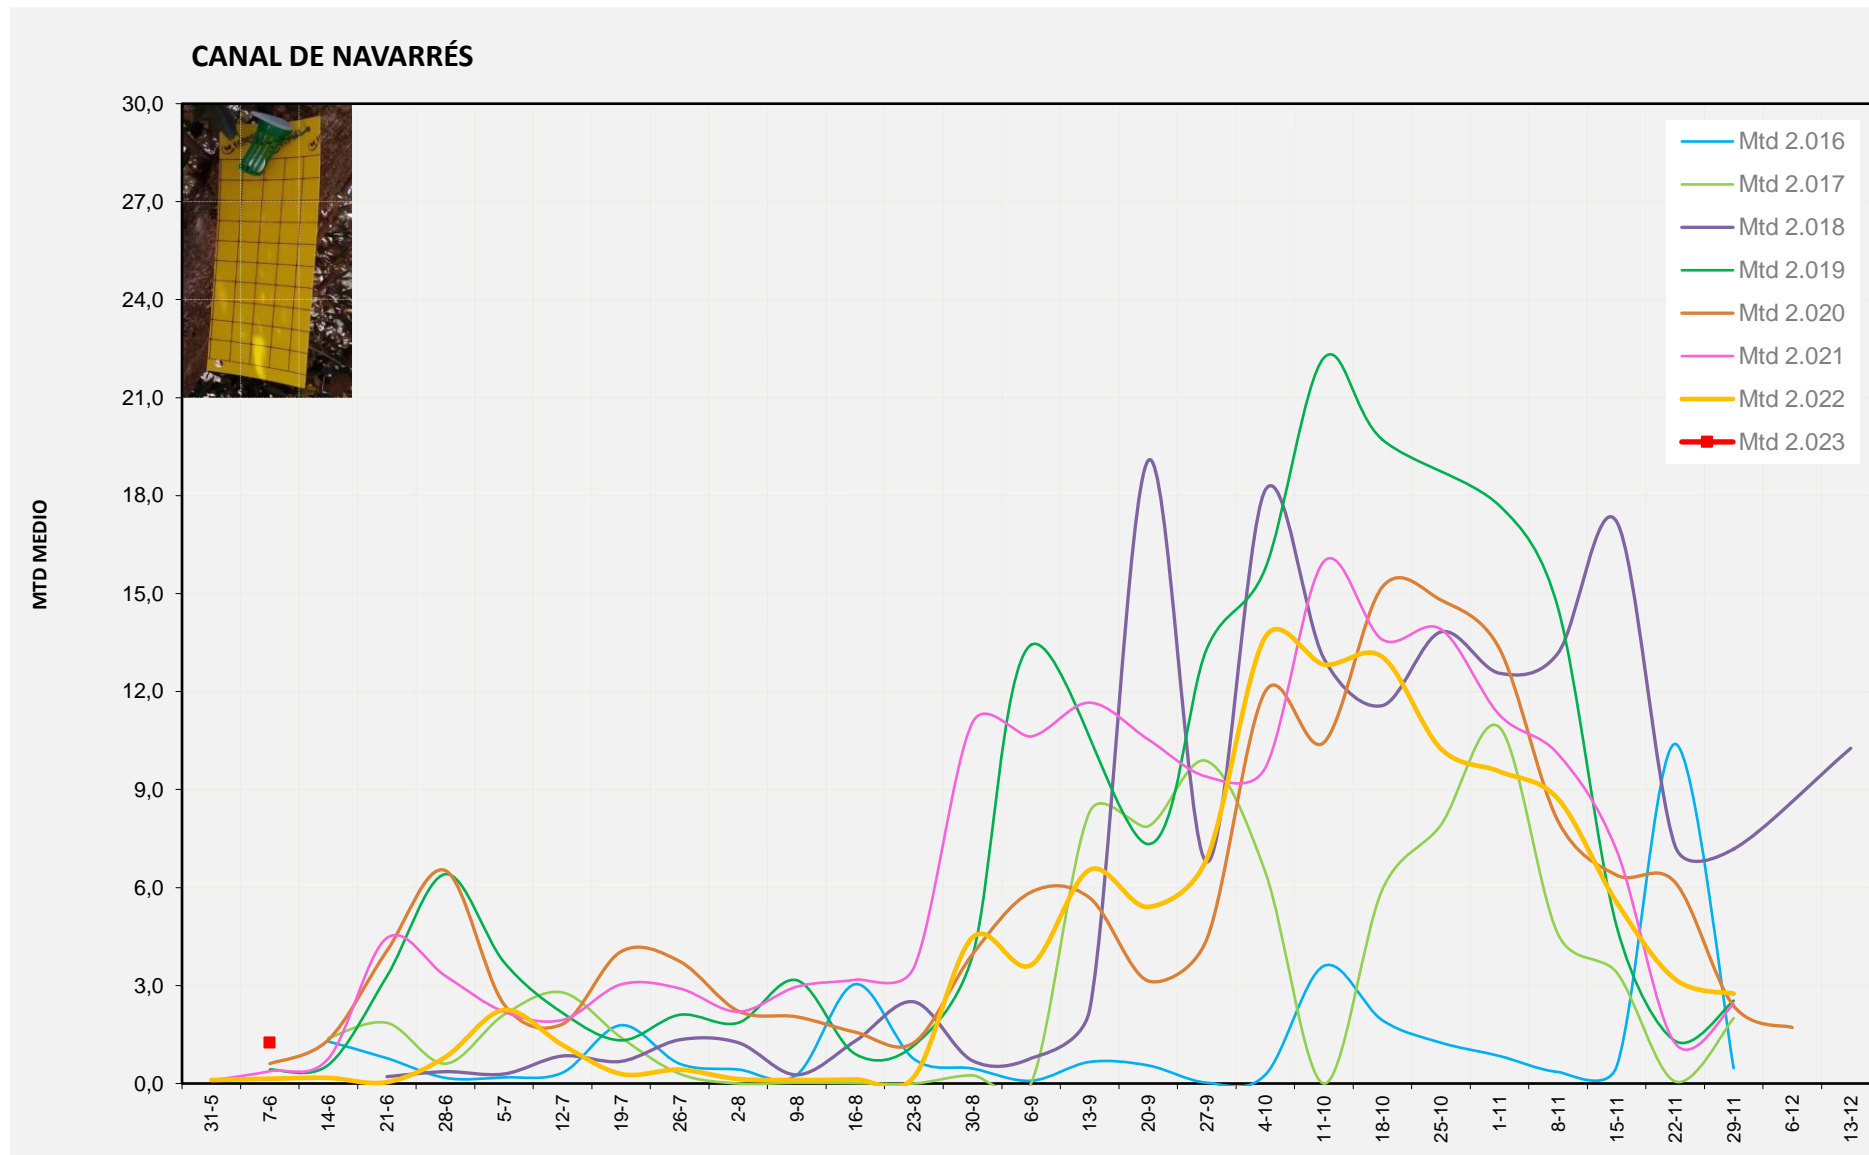

MTD MITJÀ	
2.016	
2.017	
2.018	
2.019	0,21
2.020	0,04
2.021	0,67
2.022	0,25
2.023	0,43

MTD: Mosques/Trampa/Dia

Setmana 23 CANAL DE NAVARRÉS

Nº Trampes instal·lades: 8
 % comptat última setmana: 100,00%

MTD MITJÀ	
2.016	
2.017	
2.018	
2.019	0,43
2.020	0,61
2.021	0,38
2.022	0,15
2.023	1,25

MTD: Mosques/Trampa/Dia

Setmana 23 COSTERA

Nº Trampes instal·lades: 4
 % comptat última setmana: 100,00%

MTD MITJÀ

2.016	
2.017	
2.018	
2.019	0,33
2.020	1,07
2.021	0,29
2.022	0,32
2.023	0,79

MTD: Mosques/Trampa/Dia