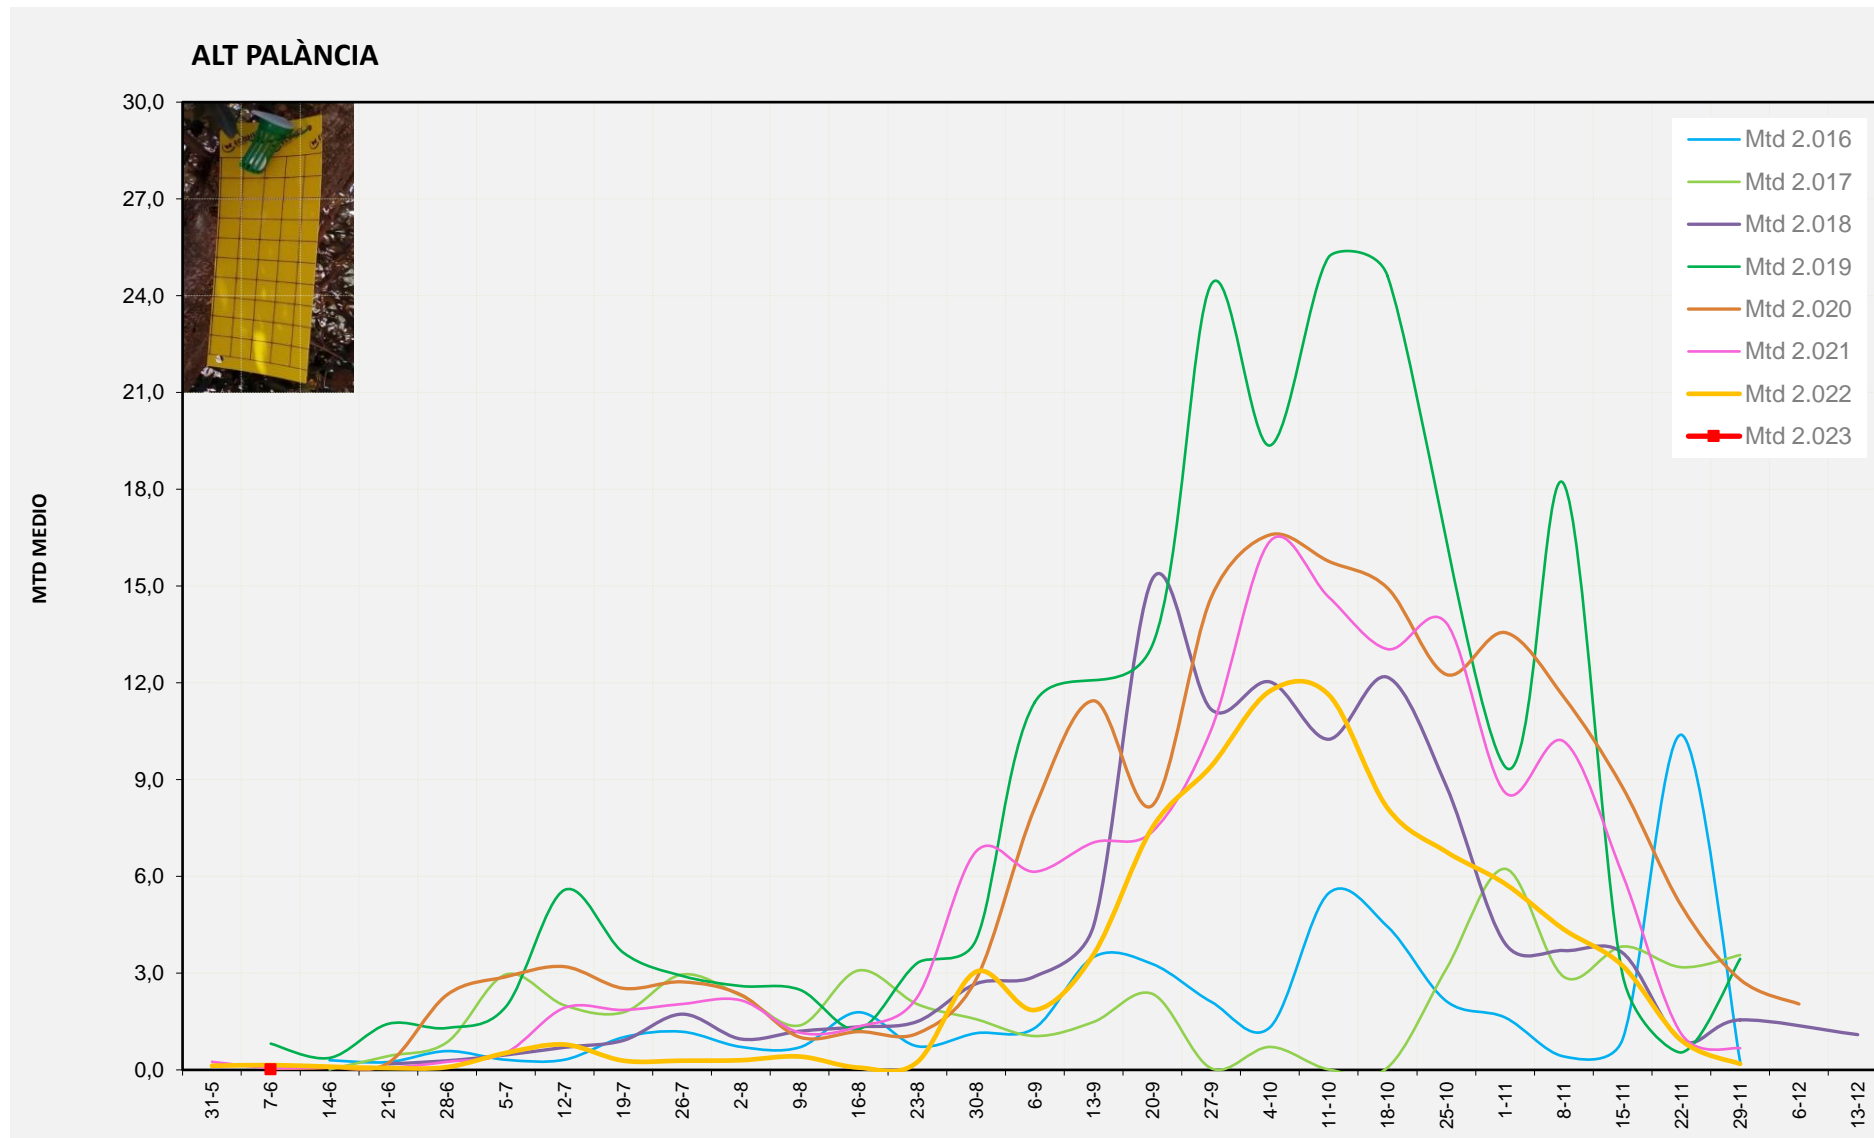

Setmana 23 ALT PALÀNCIA

Nº Trampes instal·lades: 10
% comptat última setmana: 100,00%

MTD MITJÀ	
2.016	
2.017	
2.018	
2.019	0,81
2.020	0,04
2.021	0,06
2.022	0,15
2.023	0,01

MTD: Mosques/Trampa/Dia