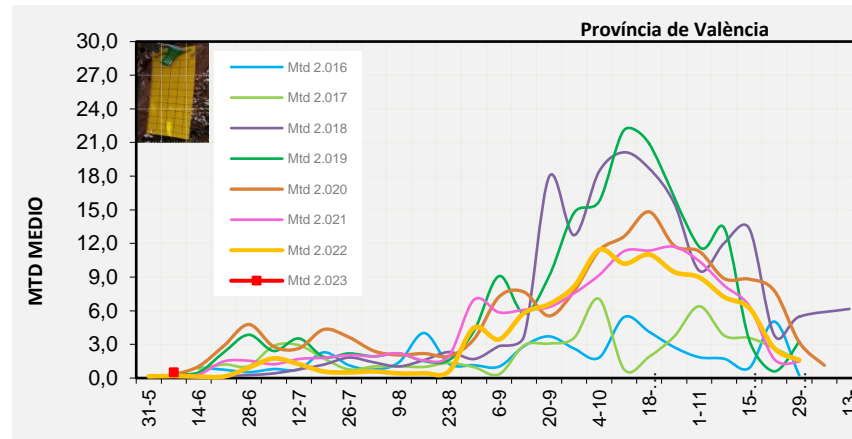

VINALOPÓ MITJÀ

Setmana 23 Resum per zones

MTD: Mosques/Trampa/Dia

MTD BACTROCERA OLEAE

% TRAMPES REVISADES

Setmana 23 Isomosques. Nivells poblacionals de la població silvestre

Nivell Poblacional Punts de control *Bactrocera oleae* 2.023

Setmana 23 Corbes poblacionals províncies

	MTD mitjà		
	Castelló	València	Alacant
2.016			
2.017			
2.018			
2.019	0,35	0,37	1,02
2.020	0,20	0,29	0,97
2.021	0,06	0,22	1,72
2.022	0,06	0,18	0,32
2.023	0,15	0,50	2,24

% comptat última setmana: 100,00%

MTD: Mosques/Trampa/Dia

% comptat última setmana: 0,00%

% comptat última setmana: 0,00%

Setmana 23 ALT MAESTRAT

Nº Trampes instal·lades: 4
 % comptat última setmana: 100,00%