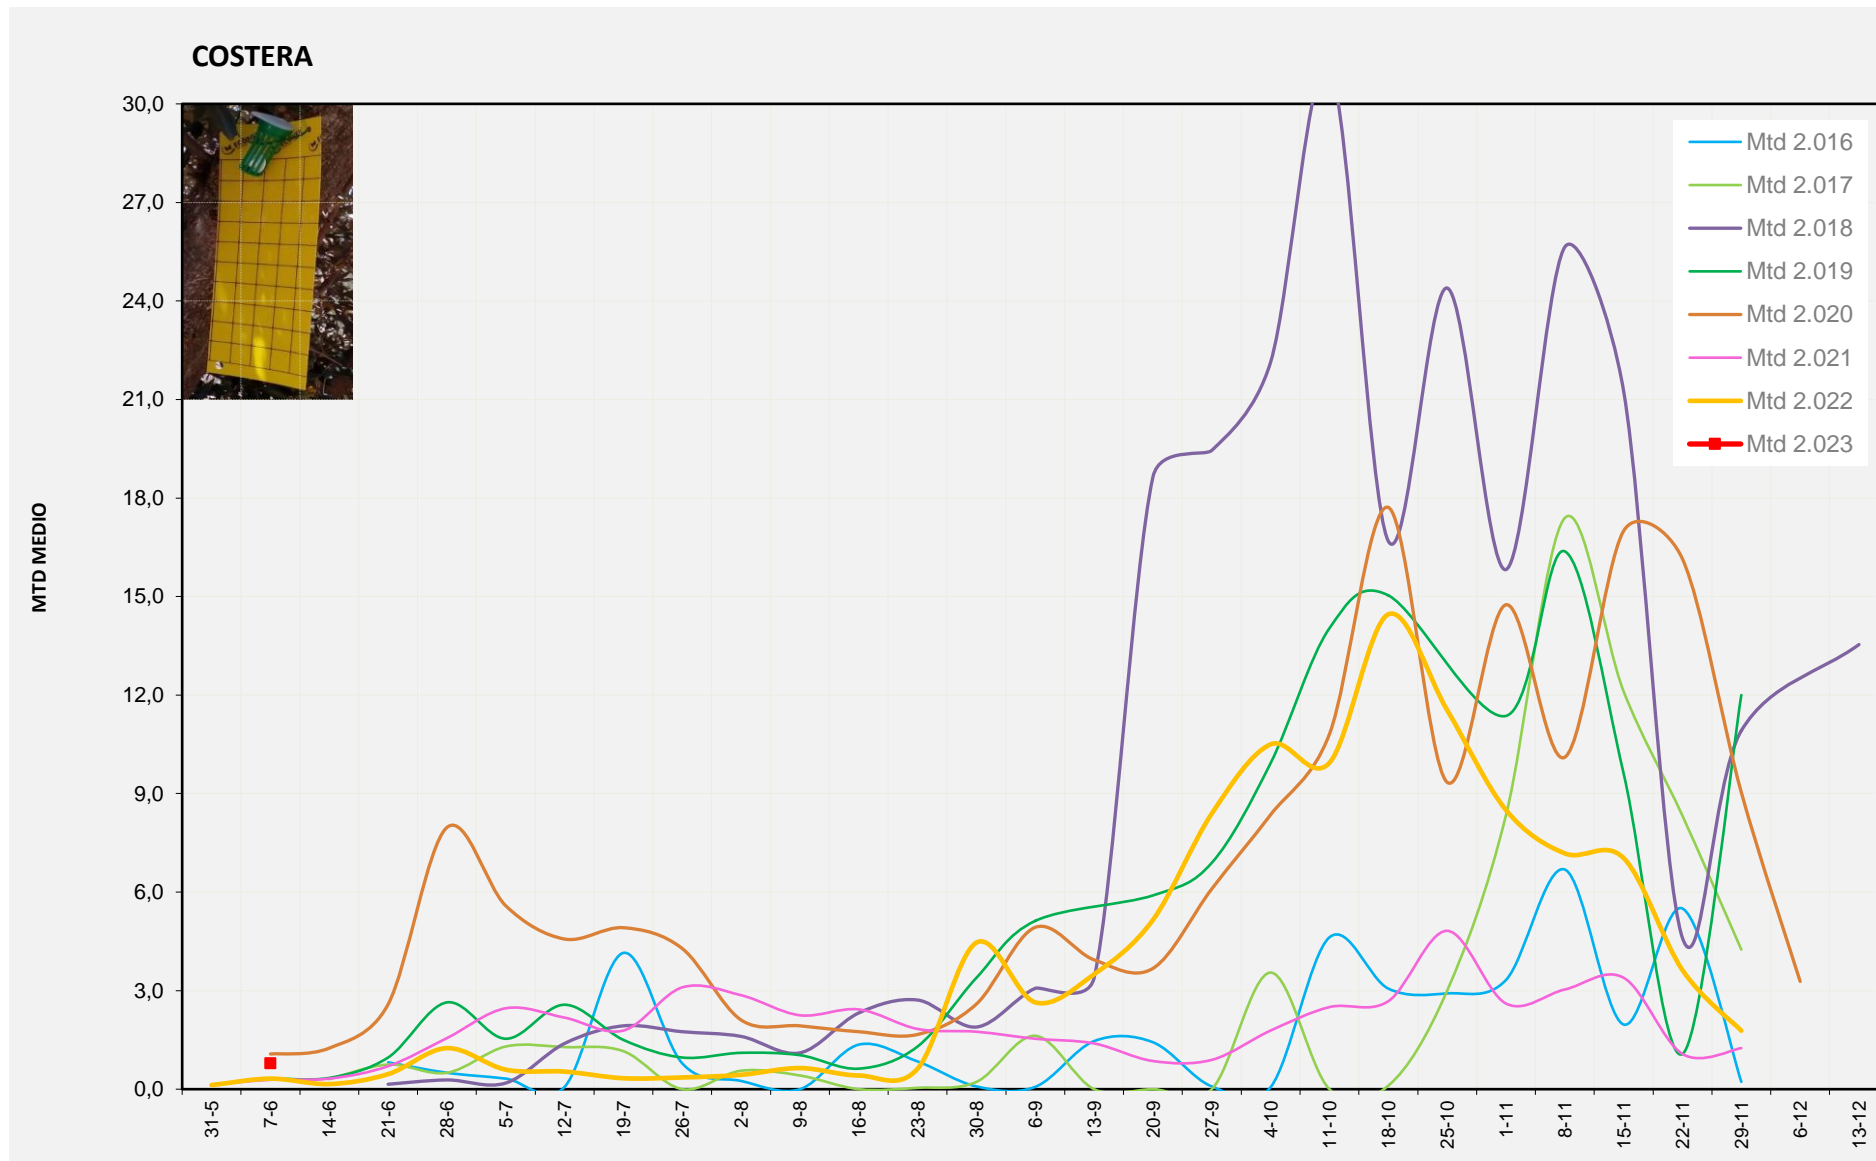

MTD: Mosques/Trampa/Dia

Setmana 23 COSTERA

Nº Trampes instal·lades: 4
 % comptat última setmana: 100,00%

MTD MITJÀ

2.016	
2.017	
2.018	
2.019	0,33
2.020	1,07
2.021	0,29
2.022	0,32
2.023	0,79

MTD: Mosques/Trampa/Dia