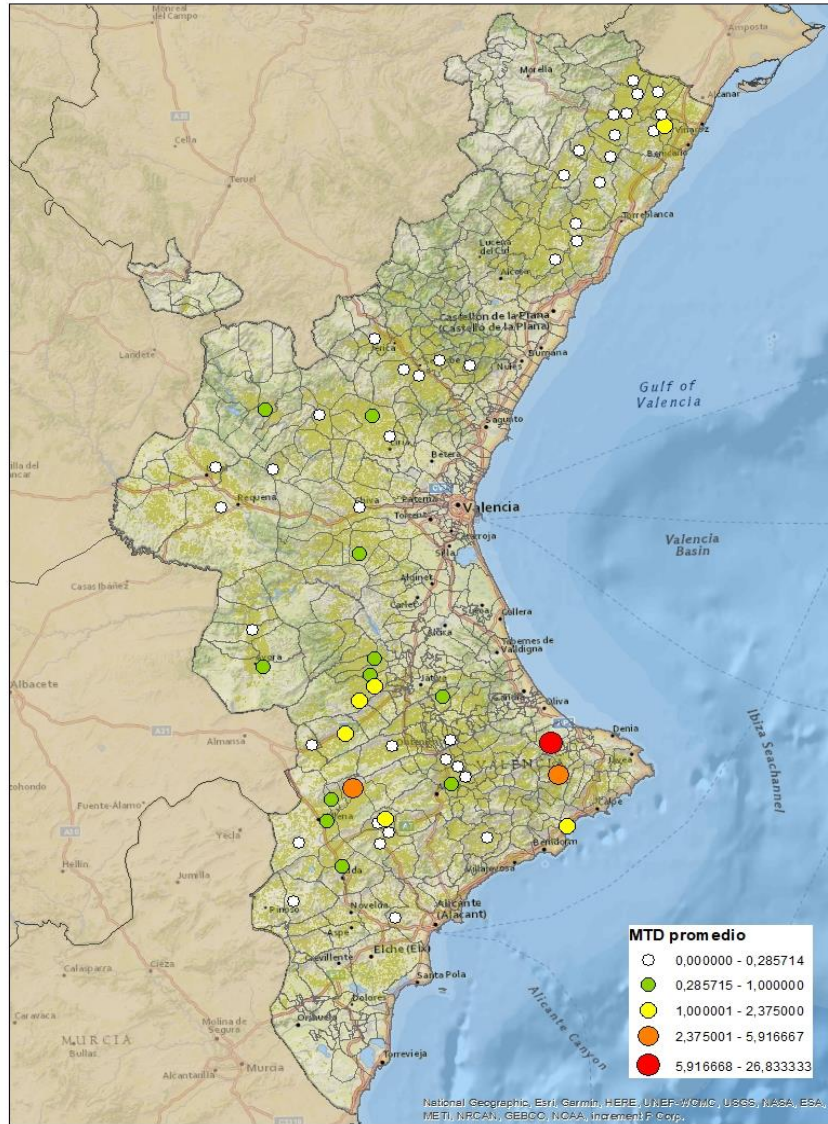

LA VALL D'ALBAIDA

ALACANT

MARINA ALTA

EL COMTAT

MARINA BAIXA

ALCOIÀ

ALT VINALOPÓ

ALACANTÍ

VINALOPÓ MITJÀ

Setmana 23 Resum per zones

MTD: Mosques/Trampa/Dia

MTD BACTROCERA OLEAE

% TRAMPES REVISADES

Setmana 23 Isomosques. Nivells poblacionals de la població silvestre

Nivell Poblacional Punts de control *Bactrocera oleae* 2.023