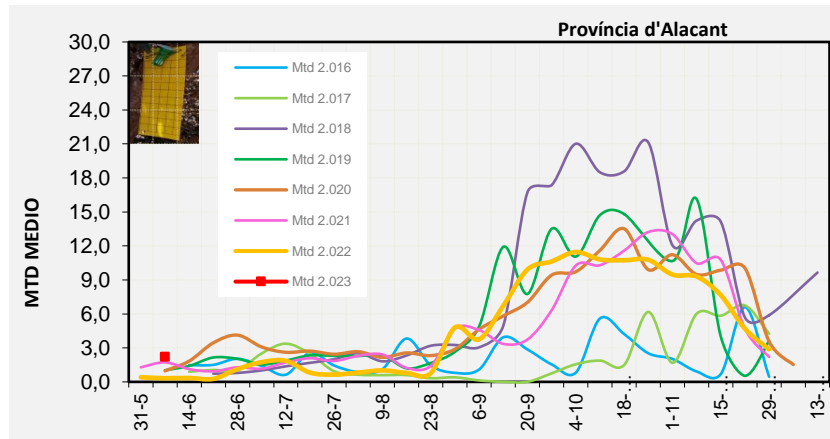

% comptat última setmana: 0,00%

% comptat última setmana: 0,00%