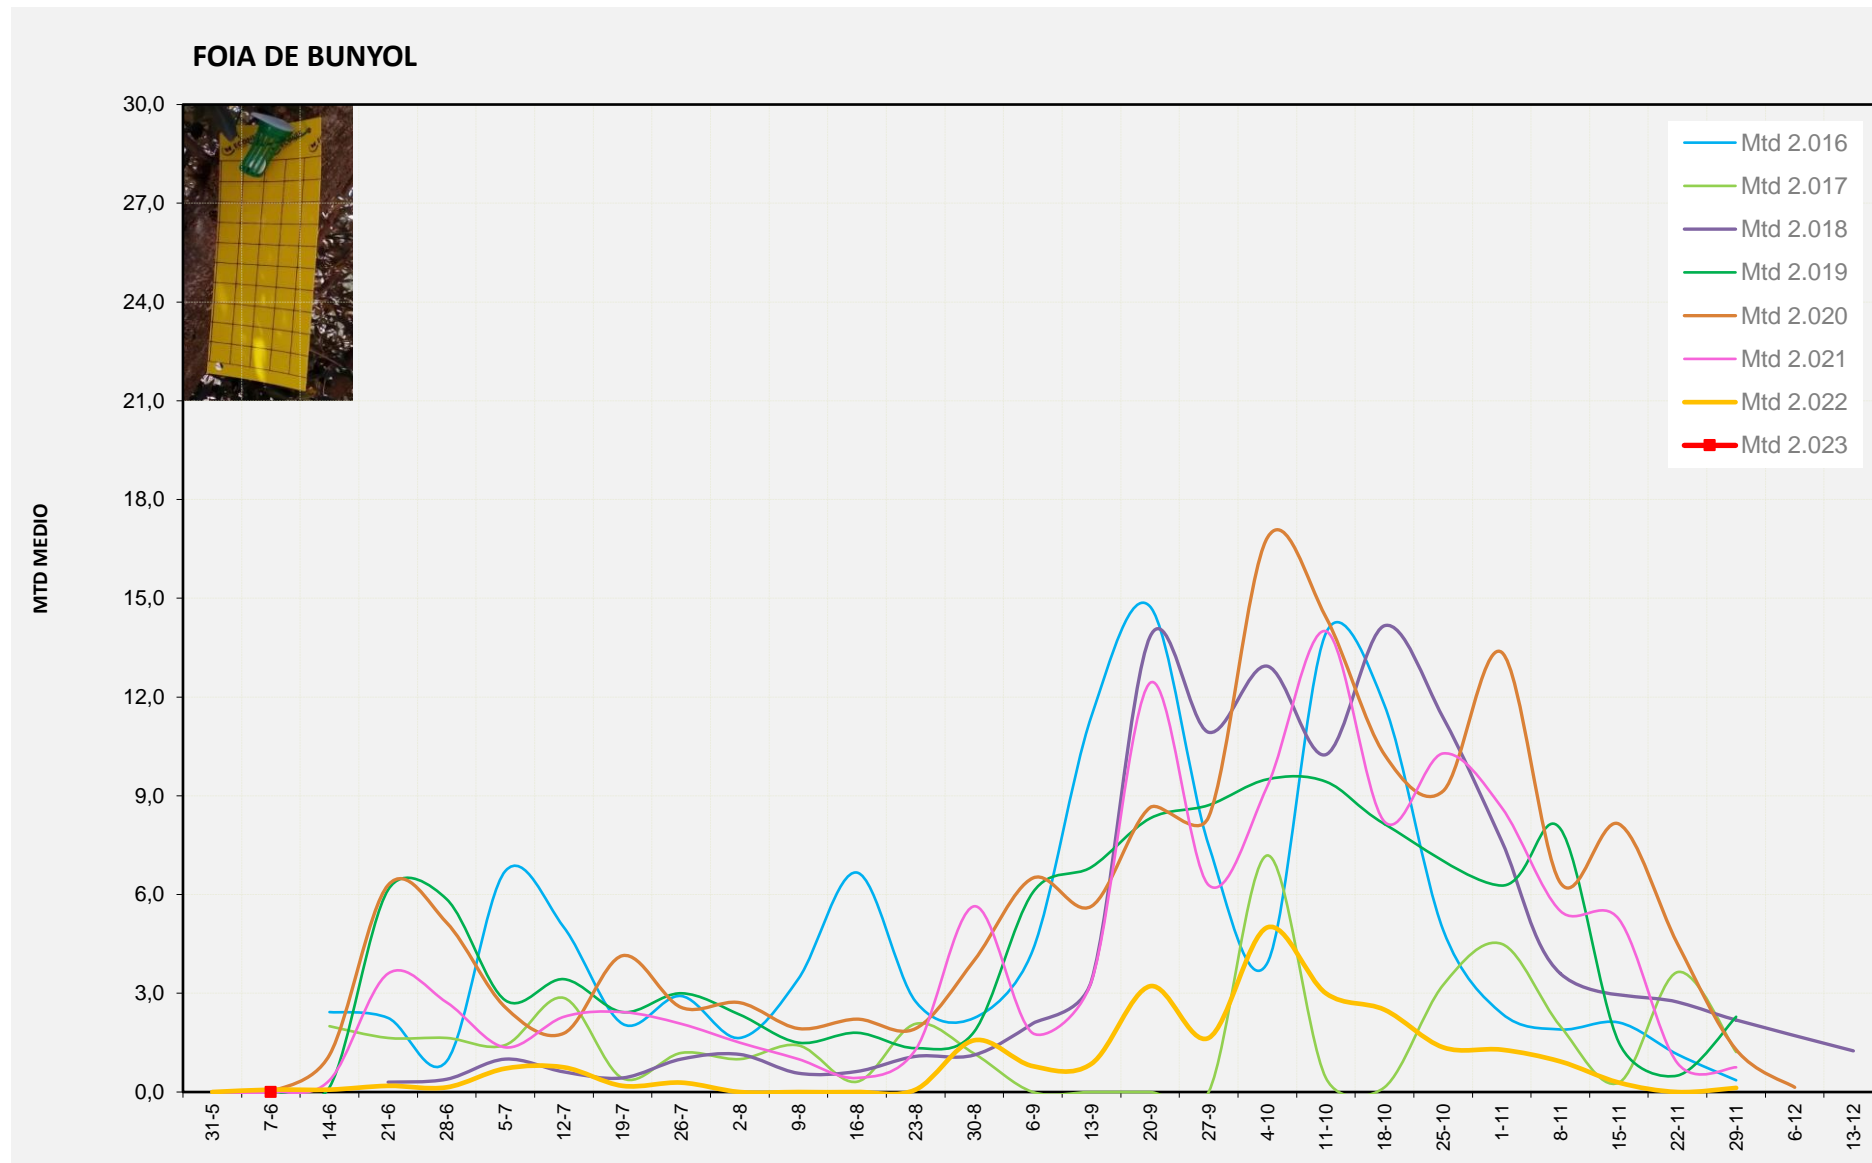

Setmana 23 FOIA DE BUNYOL

Nº Trampes instal·lades: 2
% comptat última setmana: 100,00%

MTD MITJÀ	
2.016	
2.017	
2.018	
2.019	0,07
2.020	0,00
2.021	0,00
2.022	0,07
2.023	0,00

MTD: Mosques/Trampa/Dia