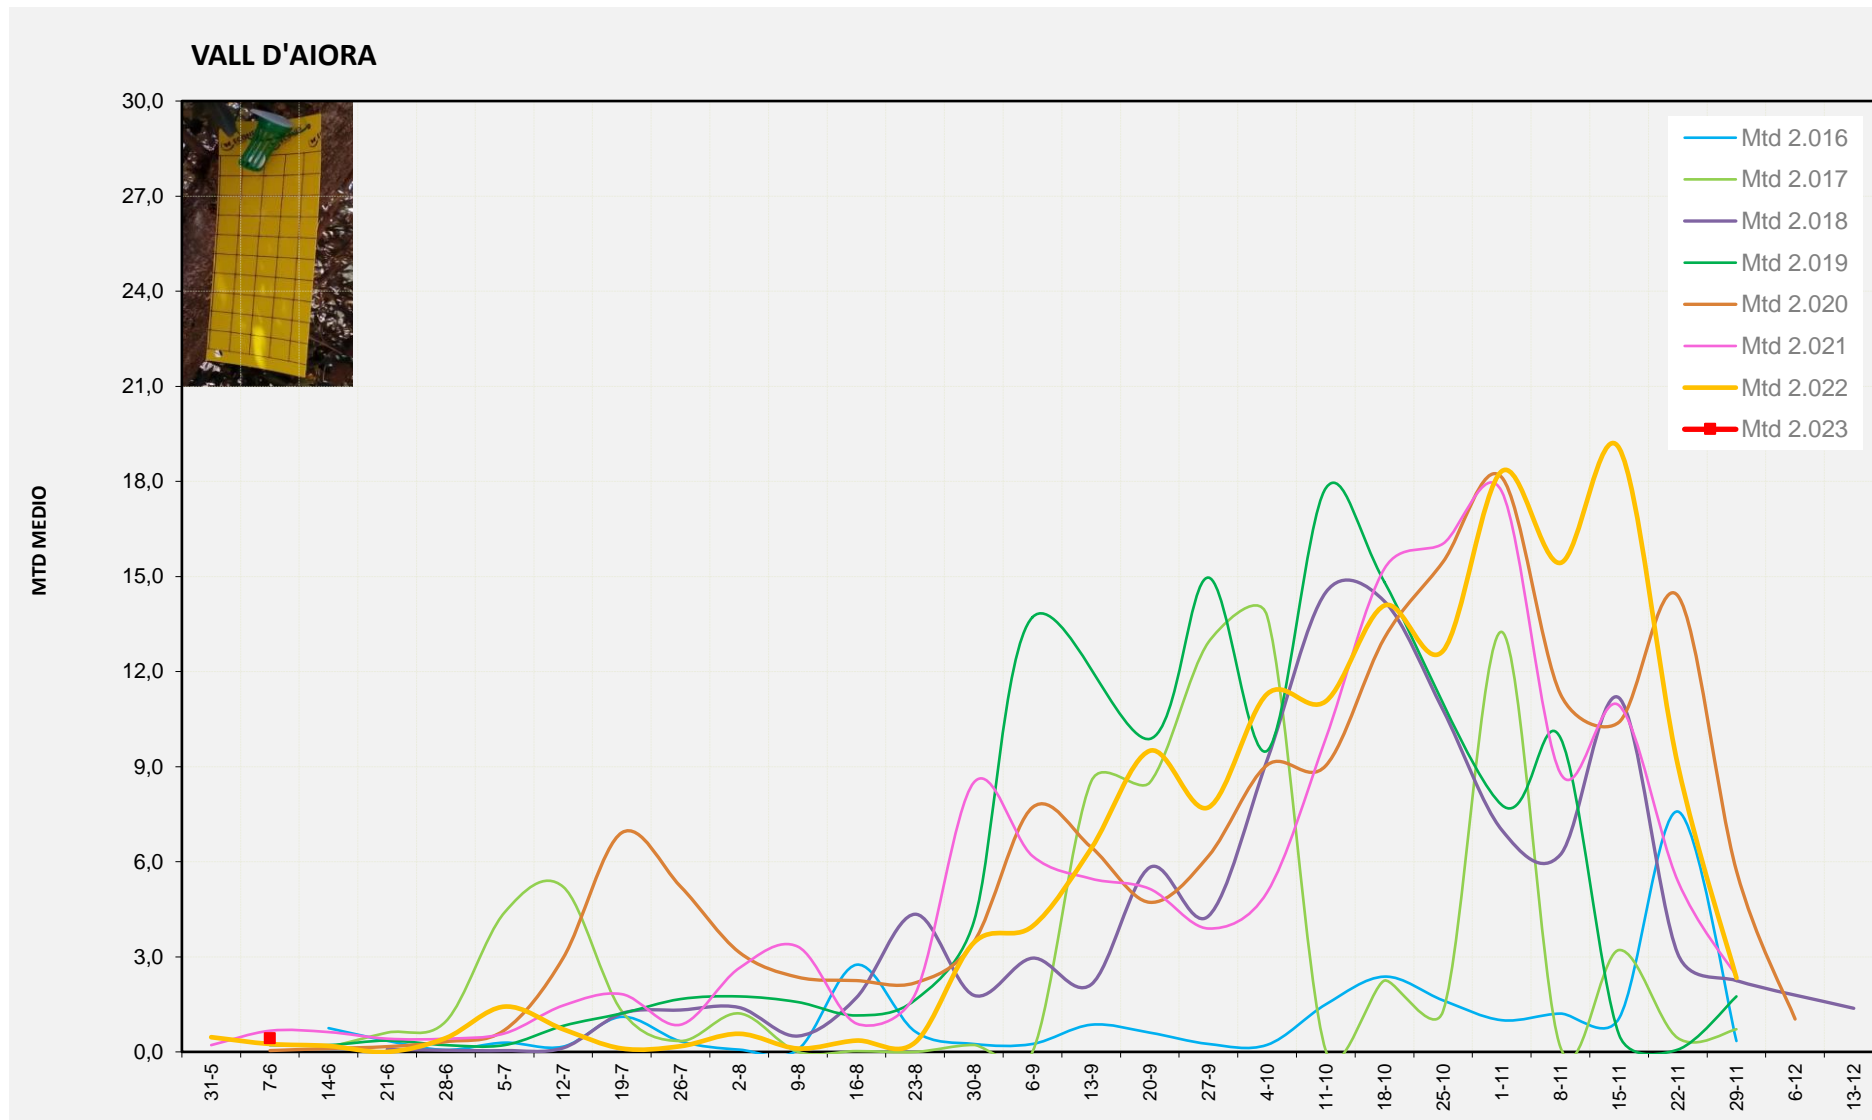

Nº Trampes instal·lades: 2
 % comptat última setmana: 100,00%

MTD MITJÀ	
2.016	
2.017	
2.018	
2.019	0,07
2.020	0,00
2.021	0,00
2.022	0,07
2.023	0,00

MTD: Mosques/Trampa/Dia

Setmana 23 VALL D'AIORA

Nº Trampes instal·lades: 4
 % comptat última setmana: 100,00%

MTD MITJÀ	
2.016	
2.017	
2.018	
2.019	0,21
2.020	0,04
2.021	0,67
2.022	0,25
2.023	0,43

MTD: Mosques/Trampa/Dia

Setmana 23 CANAL DE NAVARRÉS

Nº Trampes instal·lades: 8
 % comptat última setmana: 100,00%

MTD MITJÀ	
2.016	
2.017	
2.018	
2.019	0,43
2.020	0,61
2.021	0,38
2.022	0,15
2.023	1,25