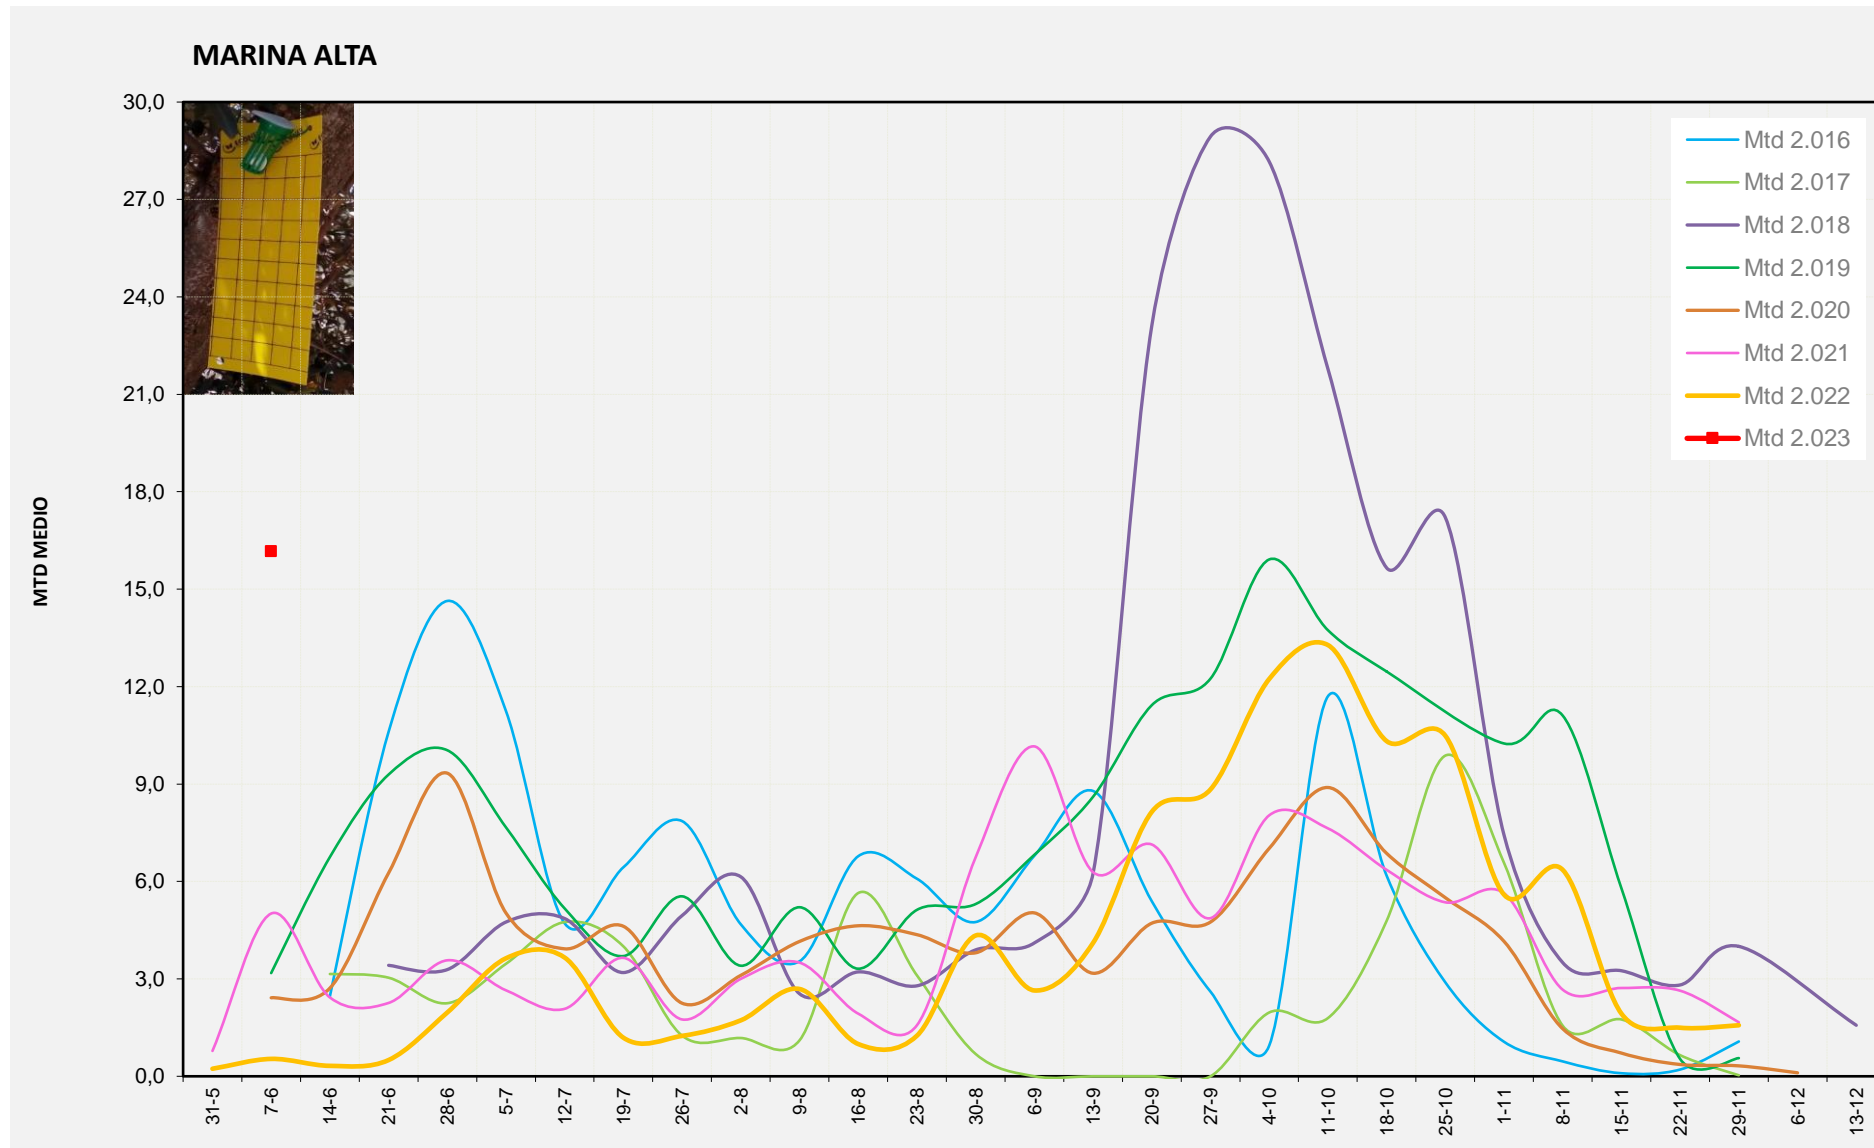

Setmana 23 MARINA ALTA

Nº Trampes instal·lades: 4
% comptat última setmana: 100,00%

MTD MITJÀ	
2.016	
2.017	
2.018	
2.019	3,18
2.020	2,42
2.021	5,01
2.022	0,54
2.023	16,17

MTD: Mosques/Trampa/Dia