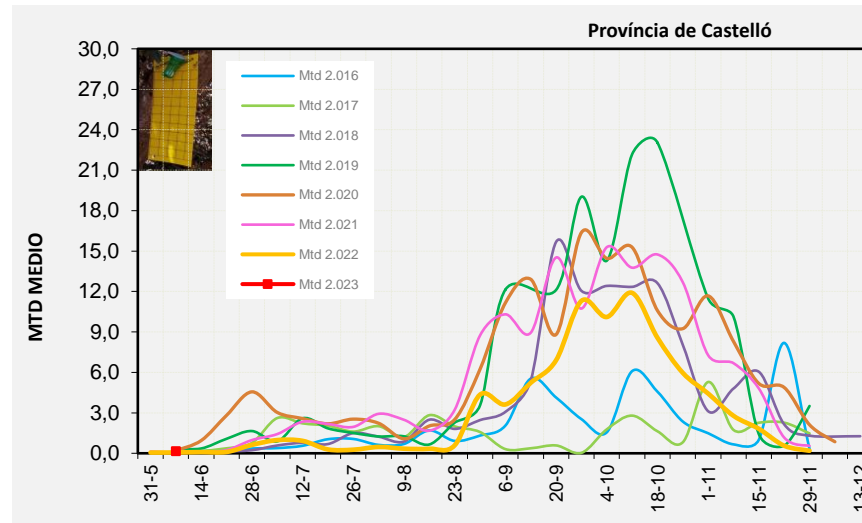

Setmana 23 Corbes poblacionals províncies

	MTD mitjà		
	Castelló	València	Alacant
2.016			
2.017			
2.018			
2.019	0,35	0,37	1,02
2.020	0,20	0,29	0,97
2.021	0,06	0,22	1,72
2.022	0,06	0,18	0,32
2.023	0,15	0,50	2,24

% comptat última setmana: 100,00%

MTD: Mosques/Trampa/Dia