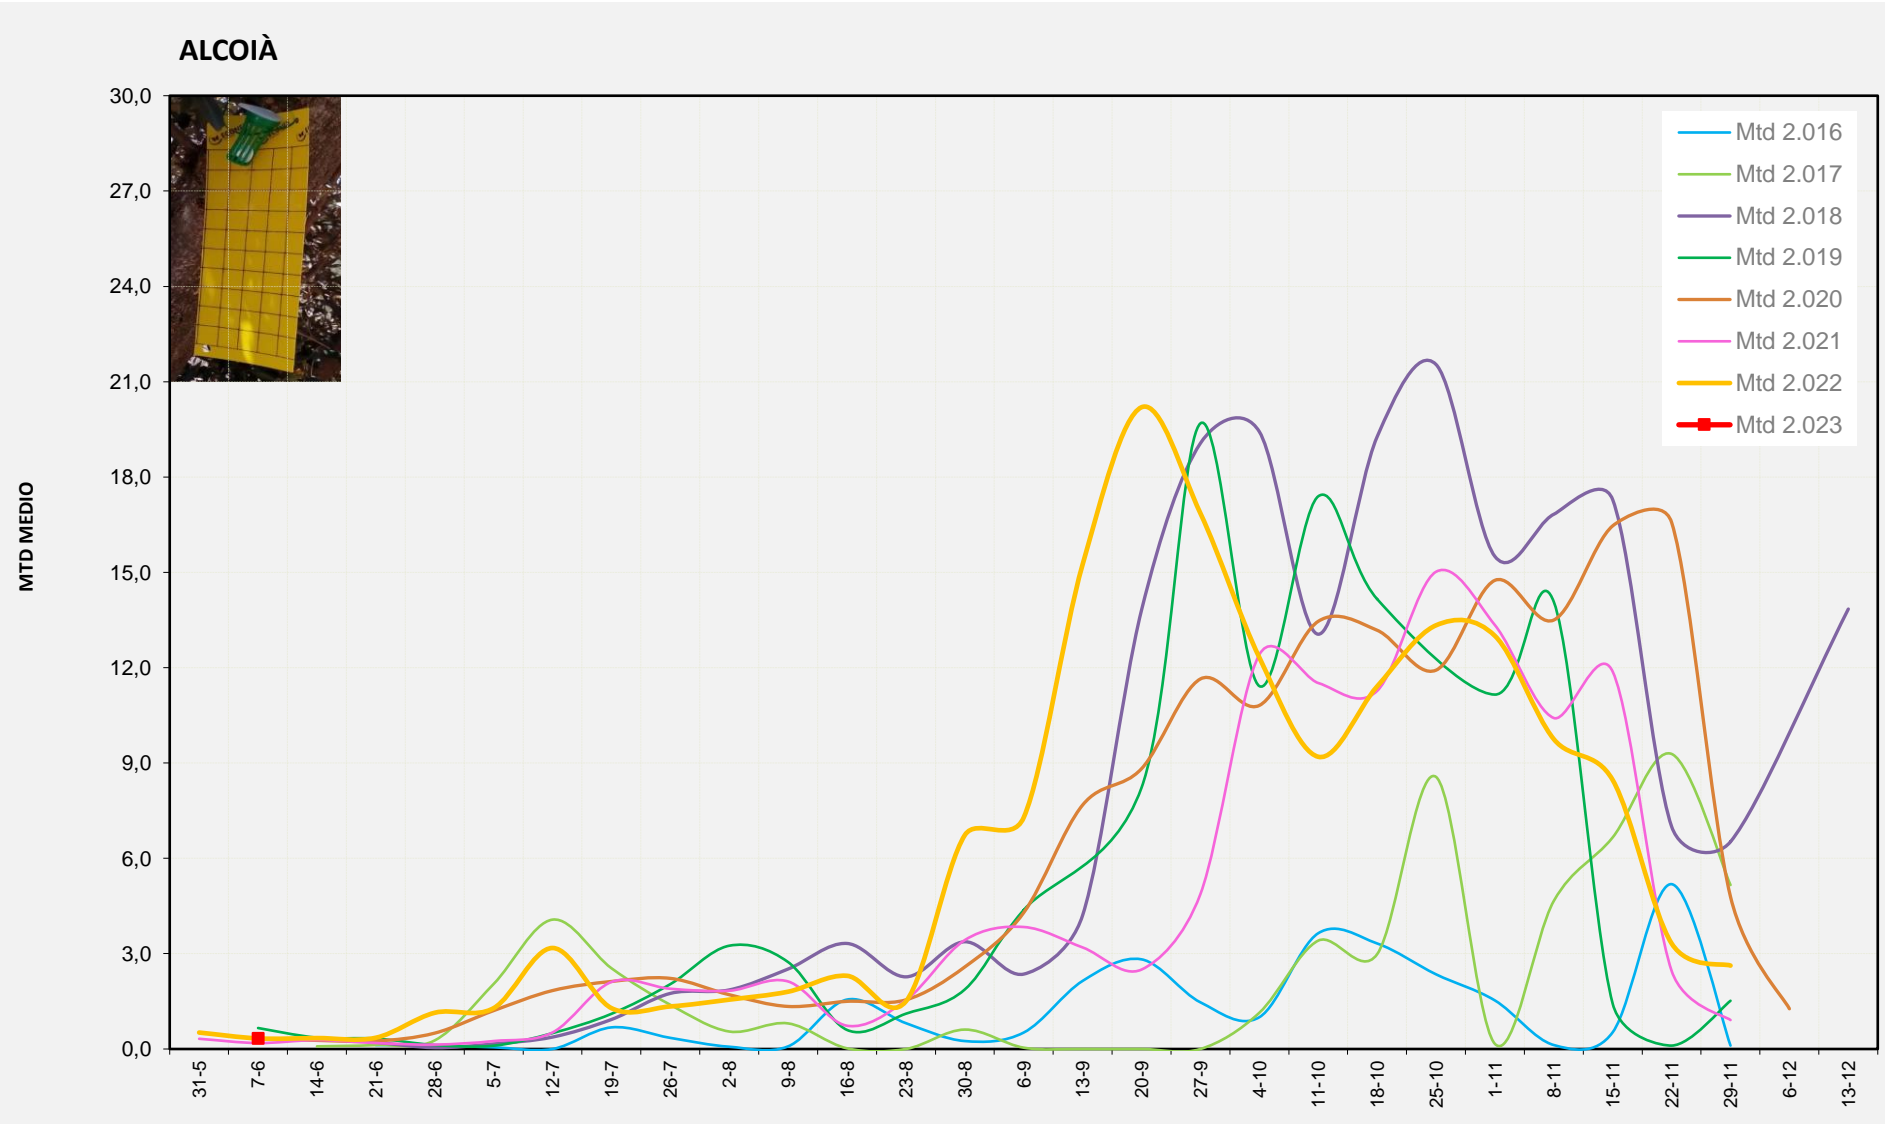

Setmana 23 ALCOIÀ

Nº Trampes instal·lades: 8
% comptat última setmana: 100,00%

MTD MITJÀ

2.016	
2.017	
2.018	
2.019	0,66
2.020	0,32
2.021	0,19
2.022	0,33
2.023	0,33

MTD: Mosques/Trampa/Dia