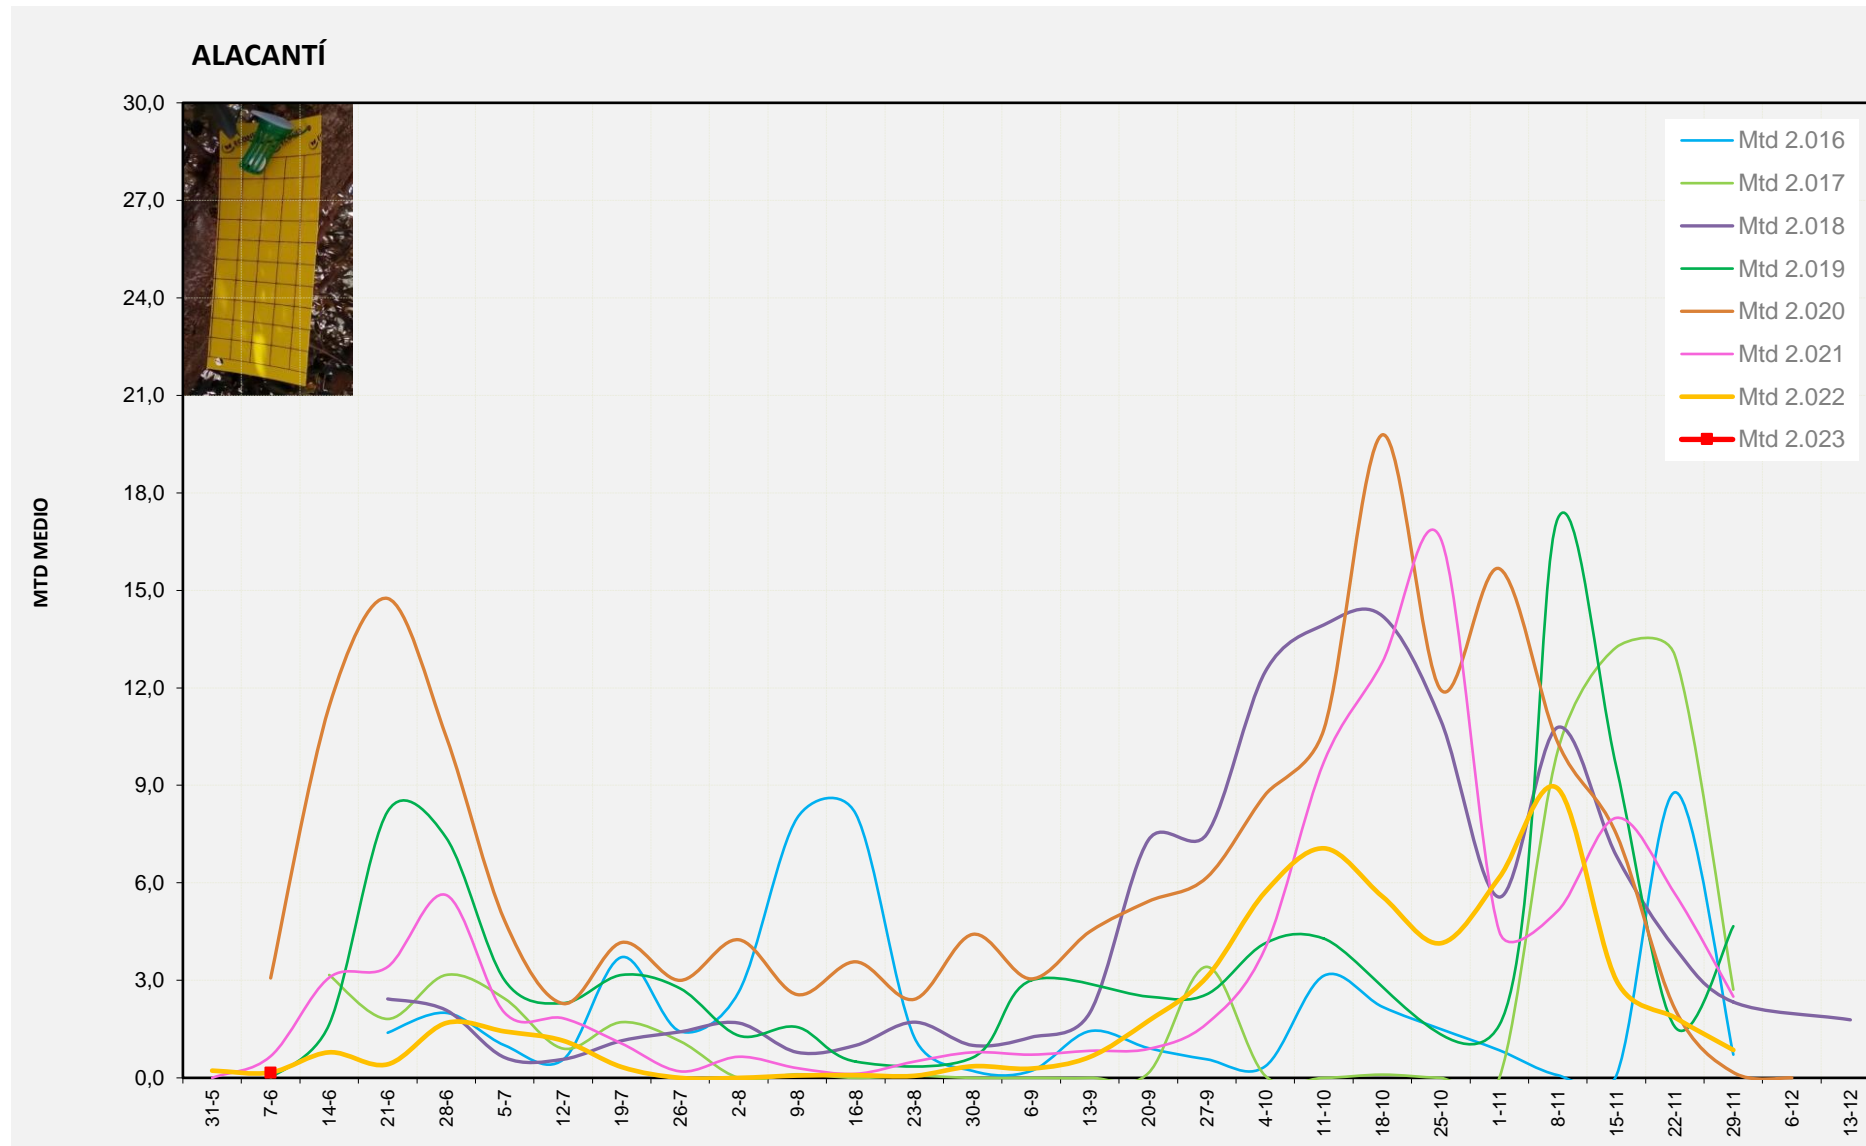

MTD: Mosques/Trampa/Dia

Setmana 23 ALACANTÍ

Nº Trampes instal·lades: 2
 % comptat última setmana: 100,00%

MTD MITJÀ	
2.016	
2.017	
2.018	
2.019	0,00
2.020	3,07
2.021	0,67
2.022	0,17
2.023	0,17

MTD: Mosques/Trampa/Dia