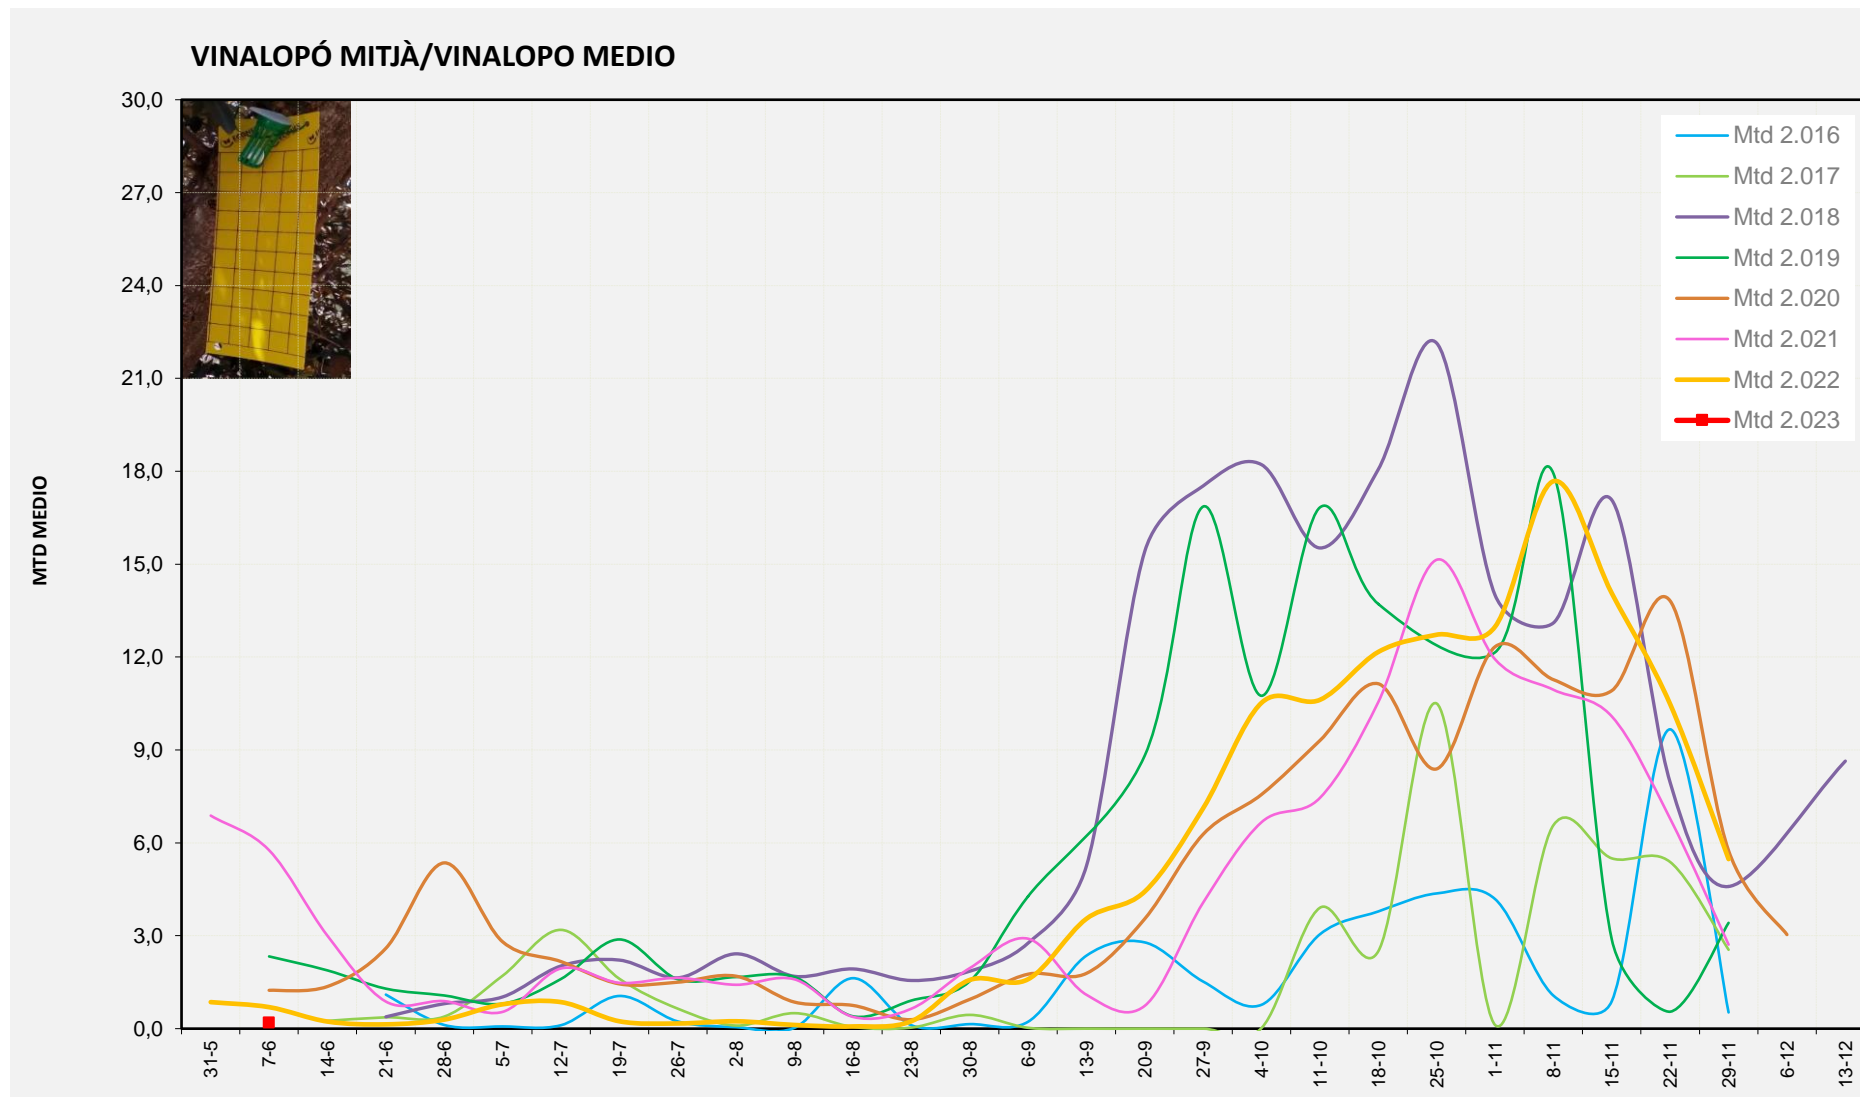

MTD: Mosques/Trampa/Dia

Setmana 23 ALACANTÍ

Nº Trampes instal·lades: 2
 % comptat última setmana: 100,00%

MTD MITJÀ	
2.016	
2.017	
2.018	
2.019	0,00
2.020	3,07
2.021	0,67
2.022	0,17
2.023	0,17

MTD: Mosques/Trampa/Dia

Setmana 23 VINALOPÓ MITJÀ

Nº Trampes instal·lades: 6
 % comptat última setmana: 100,00%

MTD MITJÀ	
2.016	
2.017	
2.018	
2.019	2,33
2.020	1,24
2.021	5,76
2.022	0,69
2.023	0,19

MTD: Mosques/Trampa/Dia

Dades climàtiques