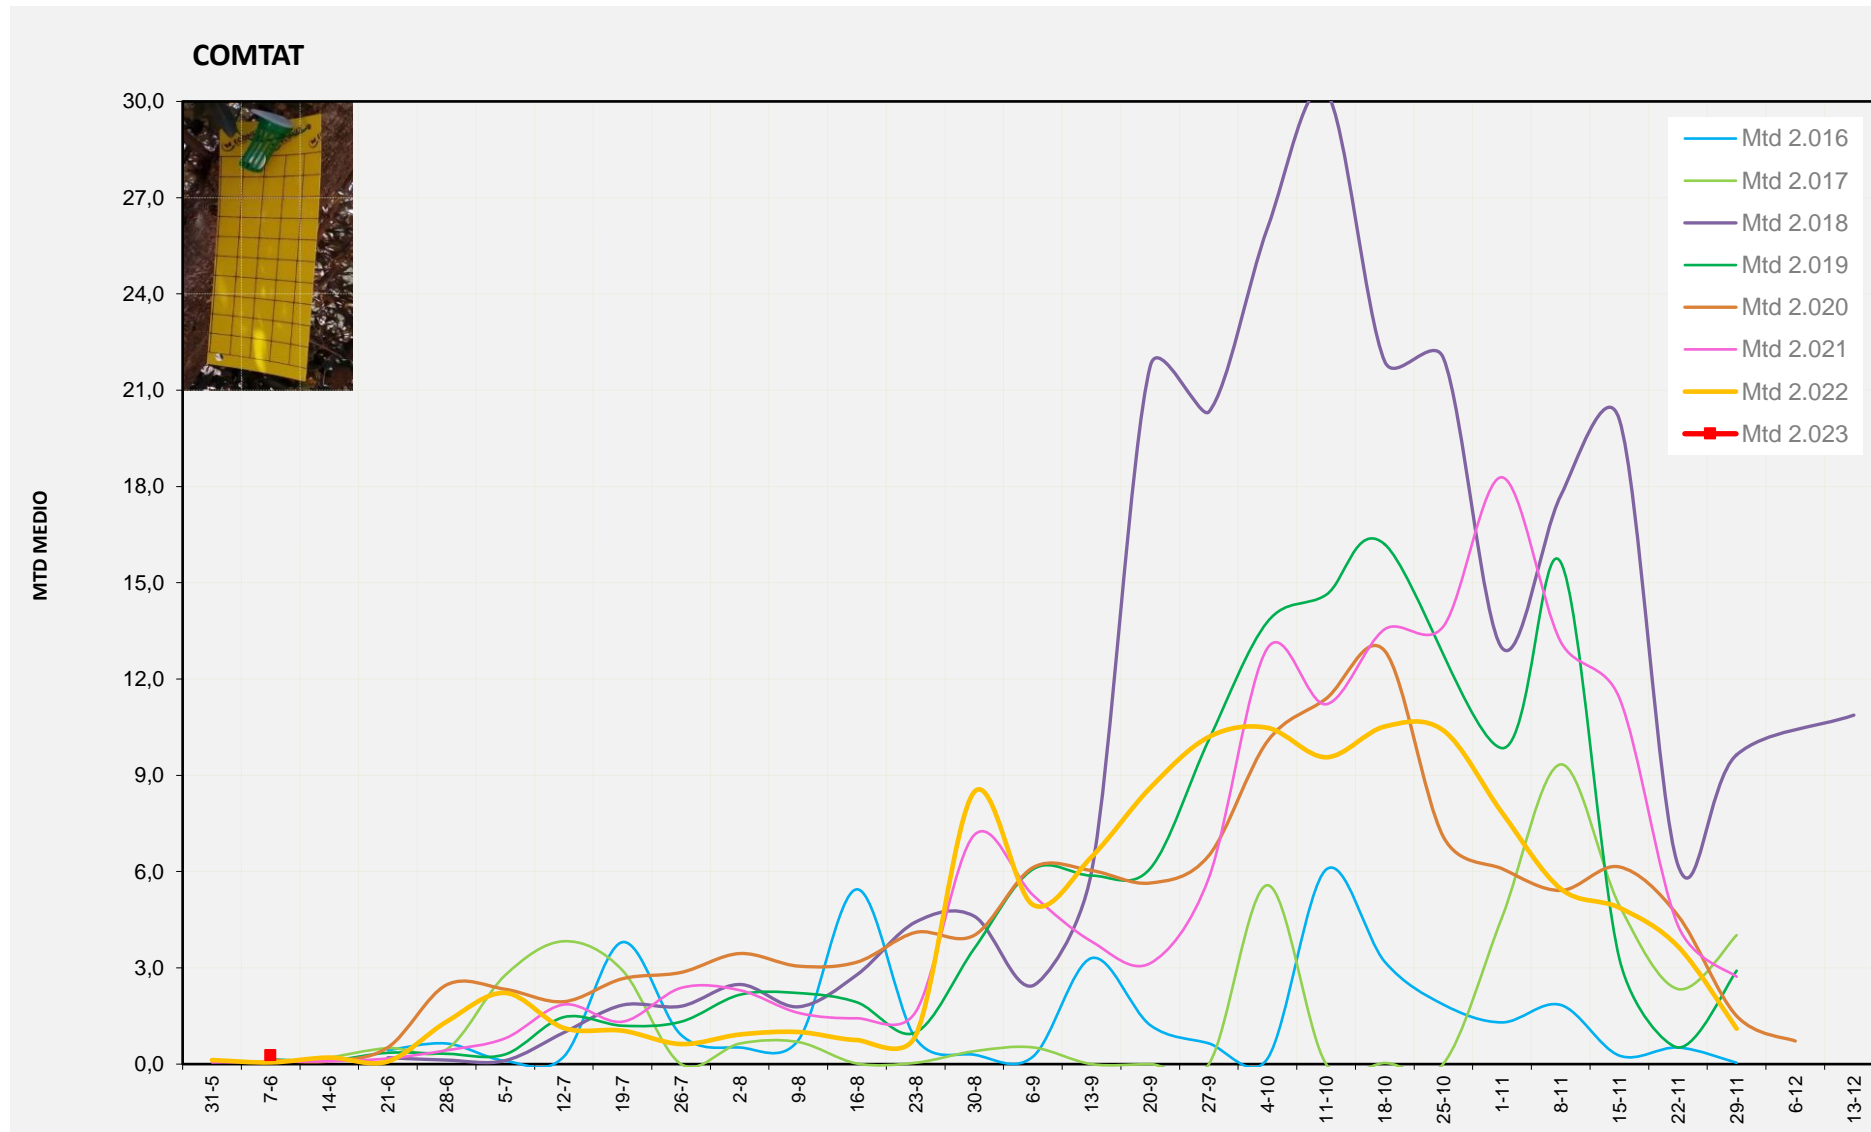

Setmana 23 COMTAT

Nº Trampes instal·lades: 8
% comptat última setmana: 100,00%

MTD MITJÀ	
2.016	
2.017	
2.018	
2.019	0,15
2.020	0,13
2.021	0,07
2.022	0,05
2.023	0,27

MTD: Mosques/Trampa/Dia