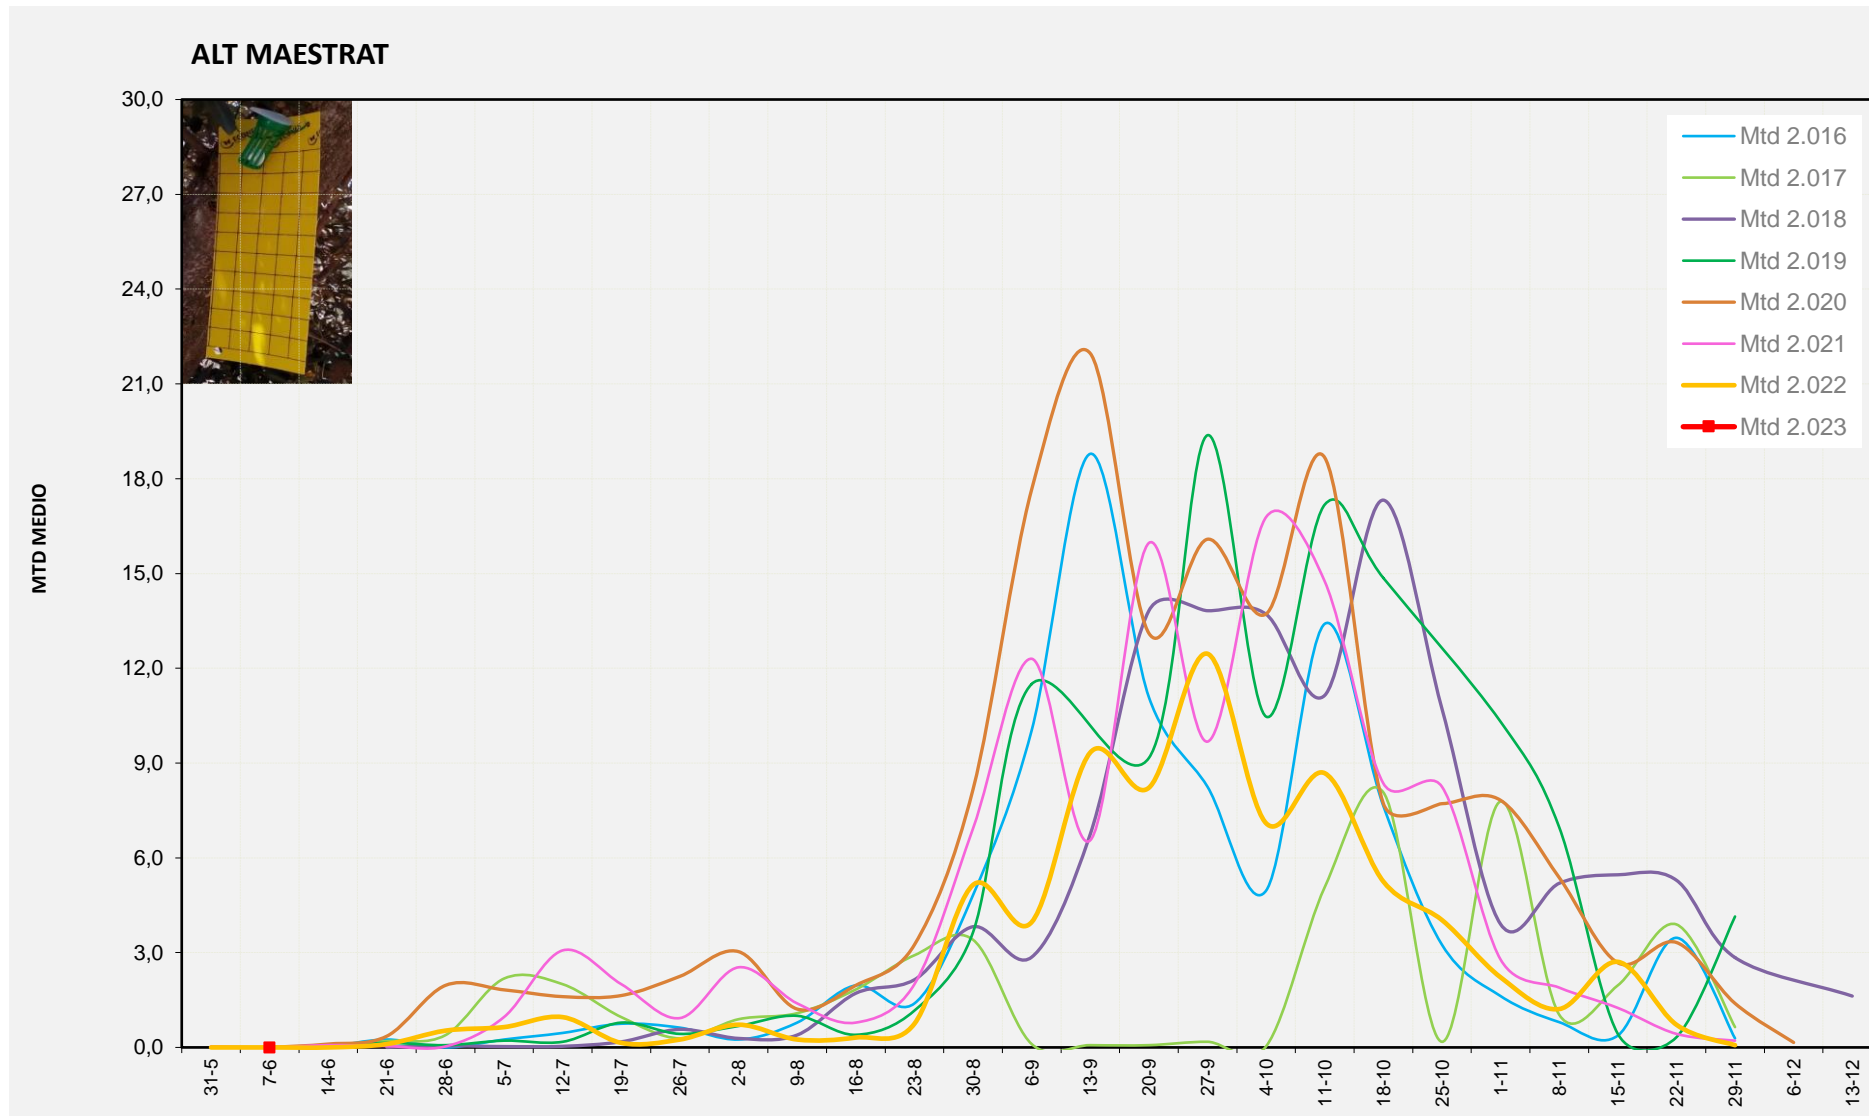

Setmana 23 ALT MAESTRAT

Nº Trampes instal·lades: 4
% comptat última setmana: 100,00%

MTD MITJÀ	
2.016	
2.017	
2.018	
2.019	0,00
2.020	0,00
2.021	0,00
2.022	0,00
2.023	0,00

MTD: Mosques/Trampa/Dia