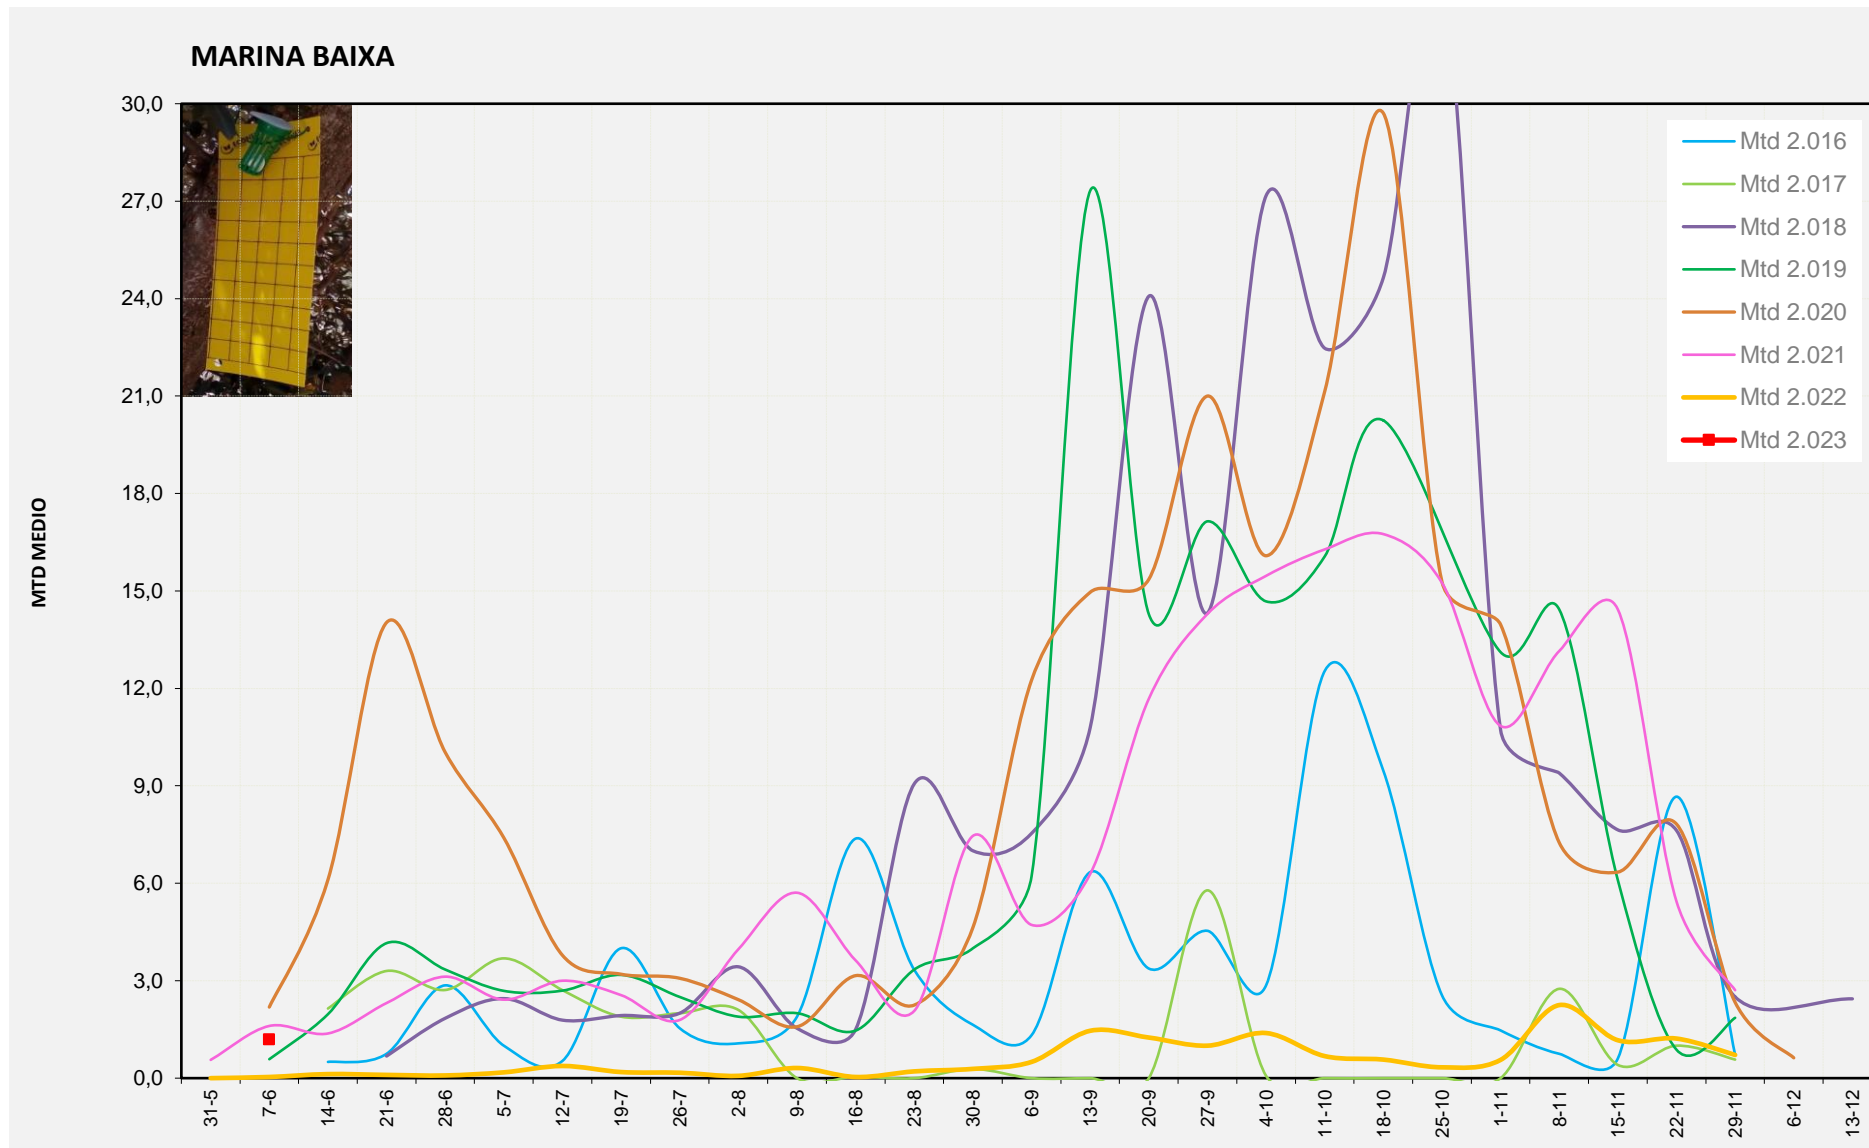

Setmana 23 MARINA BAIXA

Nº Trampes instal·lades: 4
% comptat última setmana: 100,00%

MTD MITJÀ	
2.016	
2.017	
2.018	
2.019	0,58
2.020	2,19
2.021	1,61
2.022	0,21
2.023	1,19

MTD: Mosques/Trampa/Dia