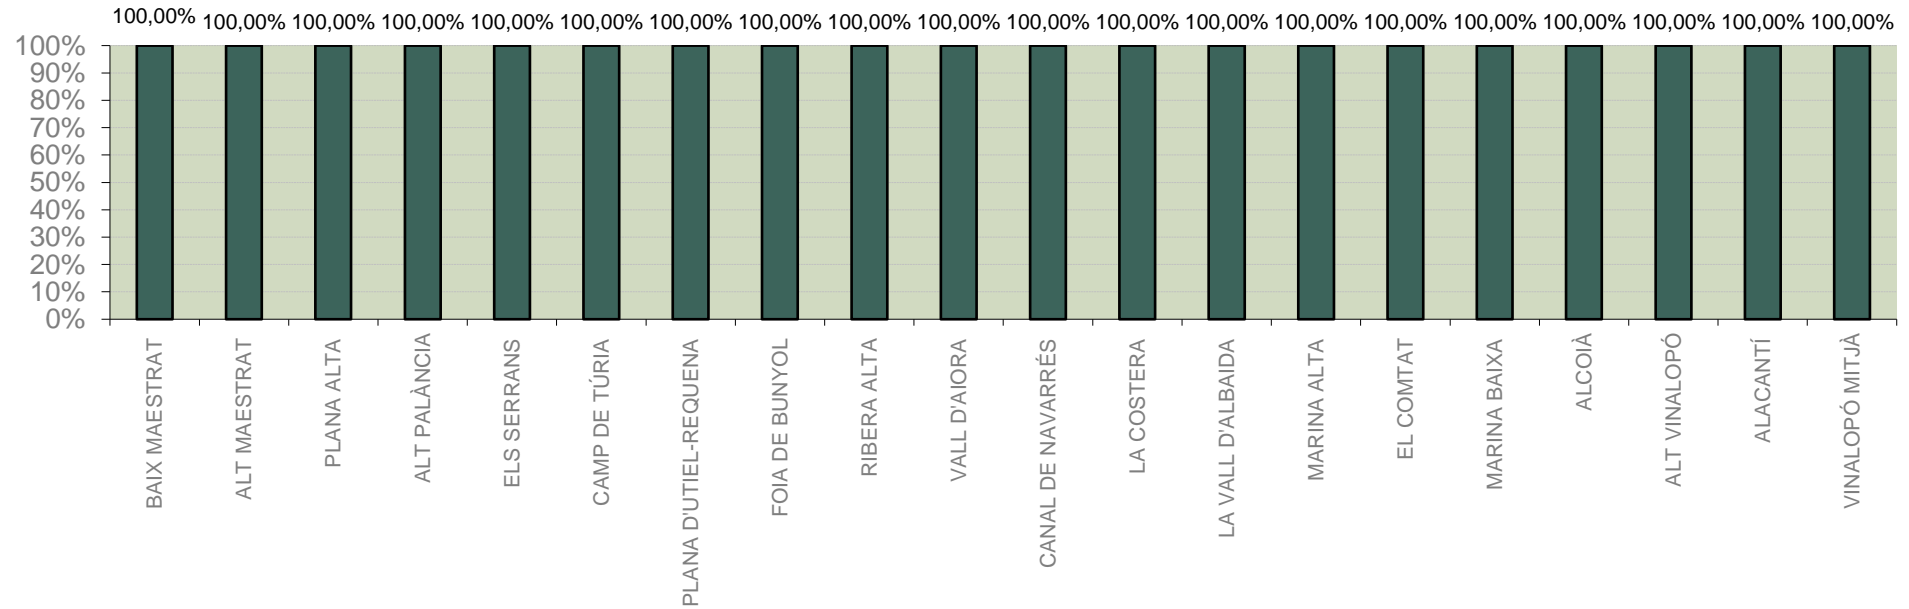

LA VALL D'ALBAIDA

ALACANT

MARINA ALTA

EL COMTAT

MARINA BAIXA

ALCOIÀ

ALT VINALOPÓ

ALACANTÍ

VINALOPÓ MITJÀ

Setmana 23 Resum per zones

MTD: Mosques/Trampa/Dia

MTD BACTROCERA OLEAE

% TRAMPES REVISADES

Setmana 23 Isomosques. Nivells poblacionals de la població silvestre

Nivell Poblacional Punts de control *Bactrocera oleae* 2.023