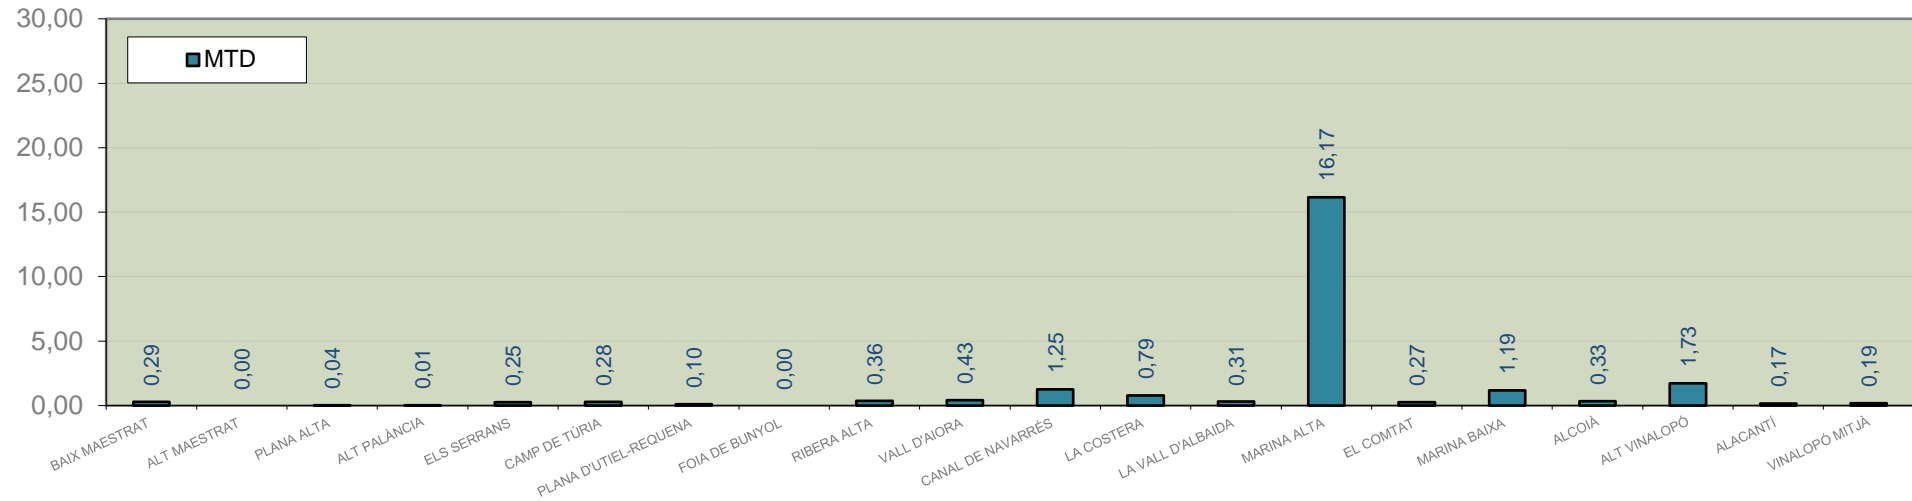

LA VALL D'ALBAIDA

ALACANT

MARINA ALTA

EL COMTAT

MARINA BAIXA

ALCOIÀ

ALT VINALOPÓ

ALACANTÍ

VINALOPÓ MITJÀ

Setmana 23 Resum per zones

MTD: Mosques/Trampa/Dia

MTD BACTROCERA OLEAE

% TRAMPES REVISADES

Setmana 23 Isomosques. Nivells poblacionals de la població silvestre

Nivell Poblacional Punts de control *Bactrocera oleae* 2.023

Setmana 23 Corbes poblacionals províncies

	MTD mitjà		
	Castelló	València	Alacant
2.016			
2.017			
2.018			
2.019	0,35	0,37	1,02
2.020	0,20	0,29	0,97
2.021	0,06	0,22	1,72
2.022	0,06	0,18	0,32
2.023	0,15	0,50	2,24