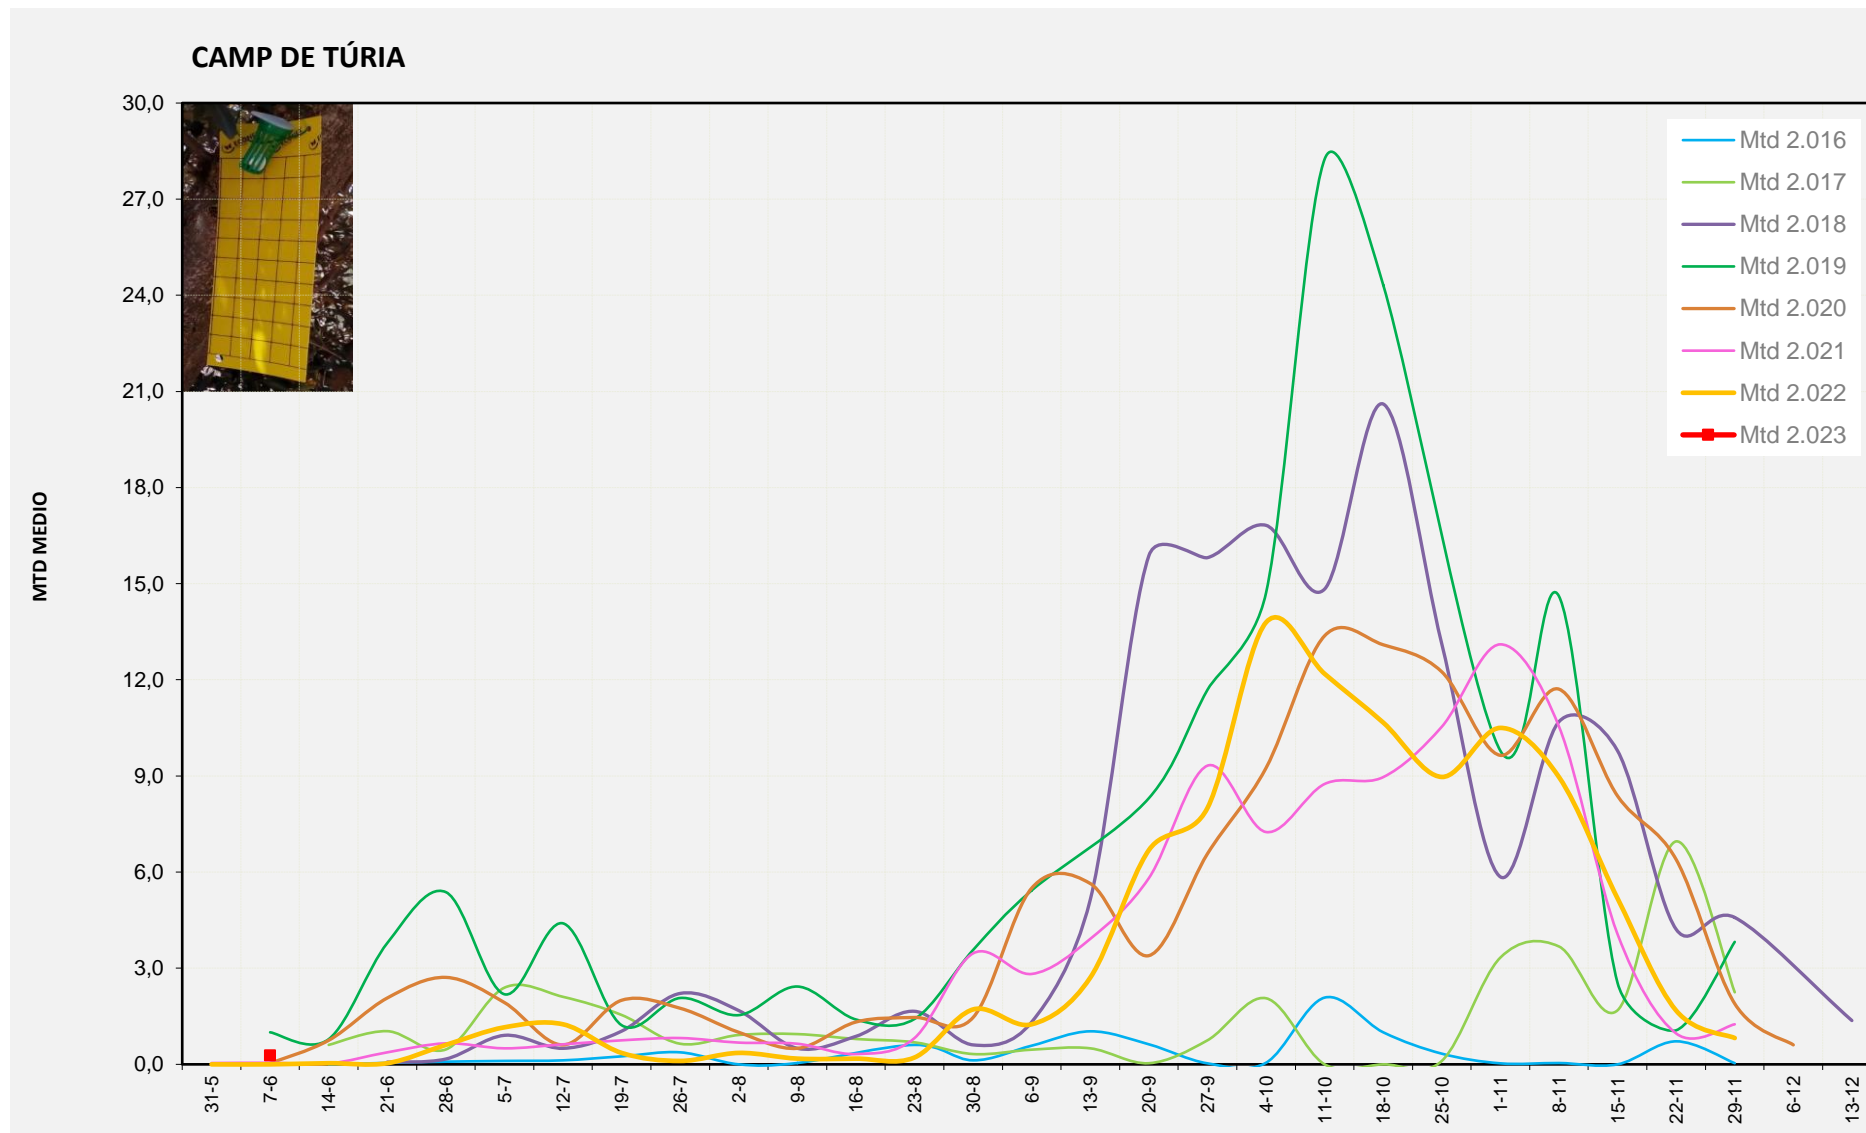

Setmana 23 CAMP DE TÚRIA

Nº Trampes instal·lades: 4
% comptat última setmana: 100,00%

MTD MITJÀ	
2.016	
2.017	
2.018	
2.019	1,00
2.020	0,04
2.021	0,05
2.022	0,00
2.023	0,28

MTD: Mosques/Trampa/Dia