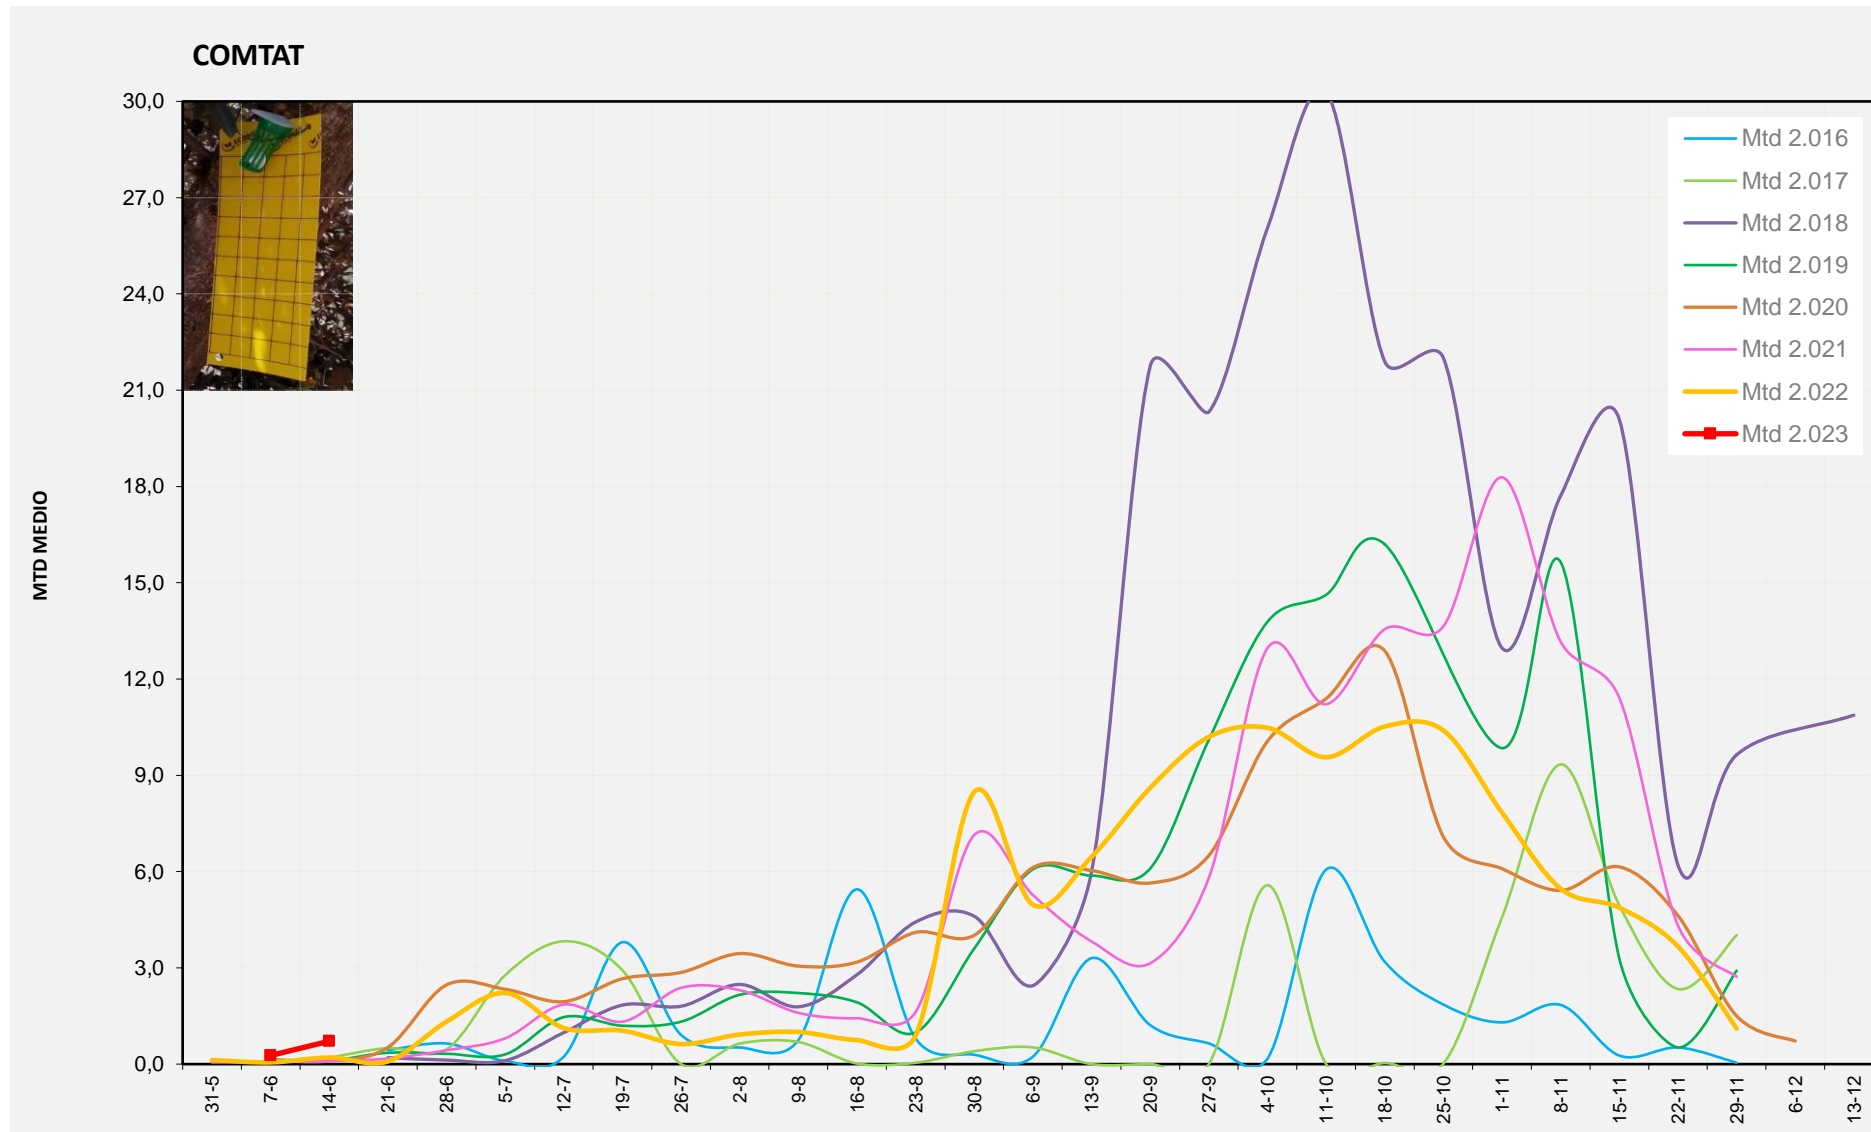

MTD MITJÀ	
2.016	1,29
2.017	1,39
2.018	0,00
2.019	0,57
2.020	1,34
2.021	0,77
2.022	0,17
2.023	3,43

MTD: Mosques/Trampa/Dia

Setmana 24 COMTAT

Nº Trampes instal·lades: 8
 % comptat última setmana: 100,00%

MTD MITJÀ	
2.016	0,00
2.017	0,20
2.018	0,00
2.019	0,11
2.020	0,09
2.021	0,09
2.022	0,20
2.023	0,71

MTD: Mosques/Trampa/Dia

Setmana 24 ALT VINALOPÓ

Nº Trampes instal·lades: 8
 % comptat última setmana: 100,00%

	MTD MITJÀ
2.016	0,00
2.017	0,42
2.018	0,00
2.019	0,38
2.020	0,52
2.021	0,34
2.022	0,14
2.023	1,11