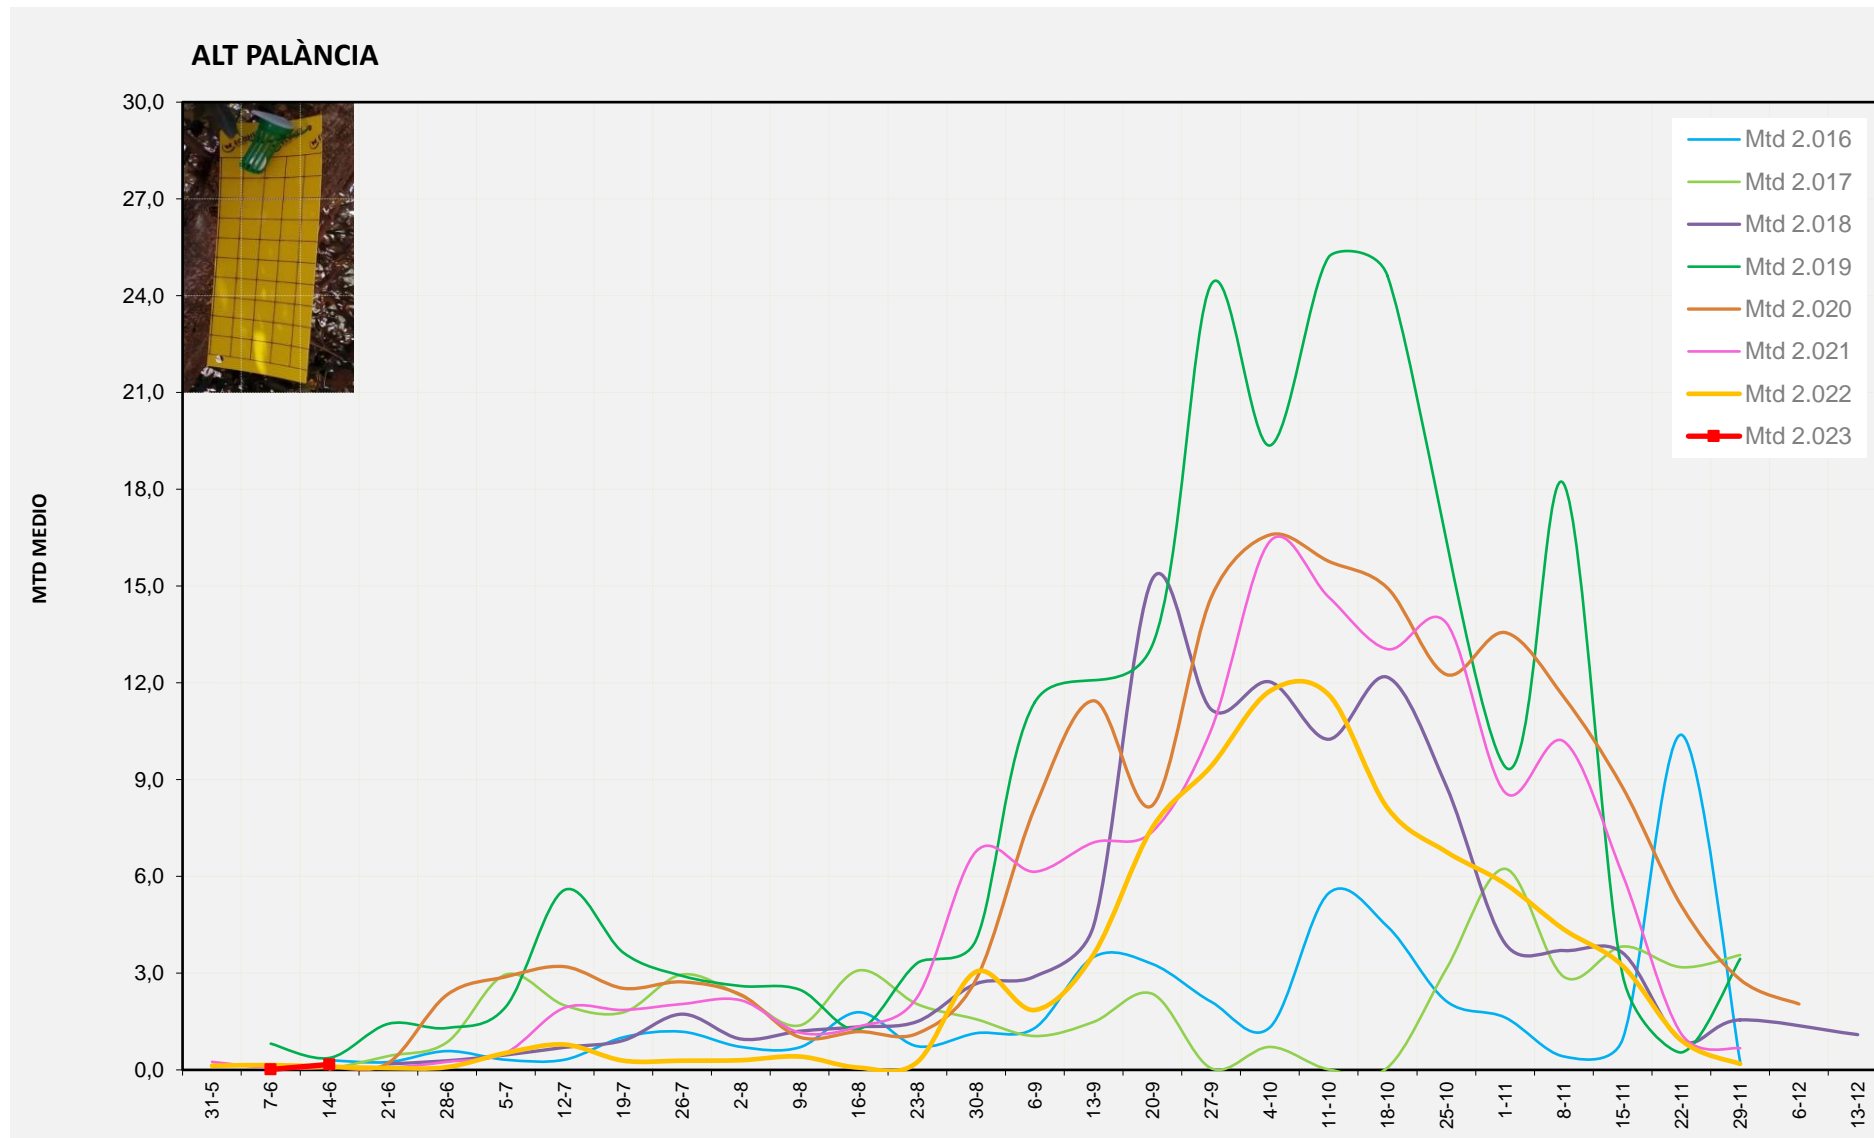

Setmana 24 ALT PALÀNCIA

Nº Trampes instal·lades: 10
% comptat última setmana: 100,00%

MTD MITJÀ	
2.016	0,30
2.017	0,01
2.018	0,00
2.019	0,37
2.020	0,07
2.021	0,08
2.022	0,10
2.023	0,17

MTD: Mosques/Trampa/Dia