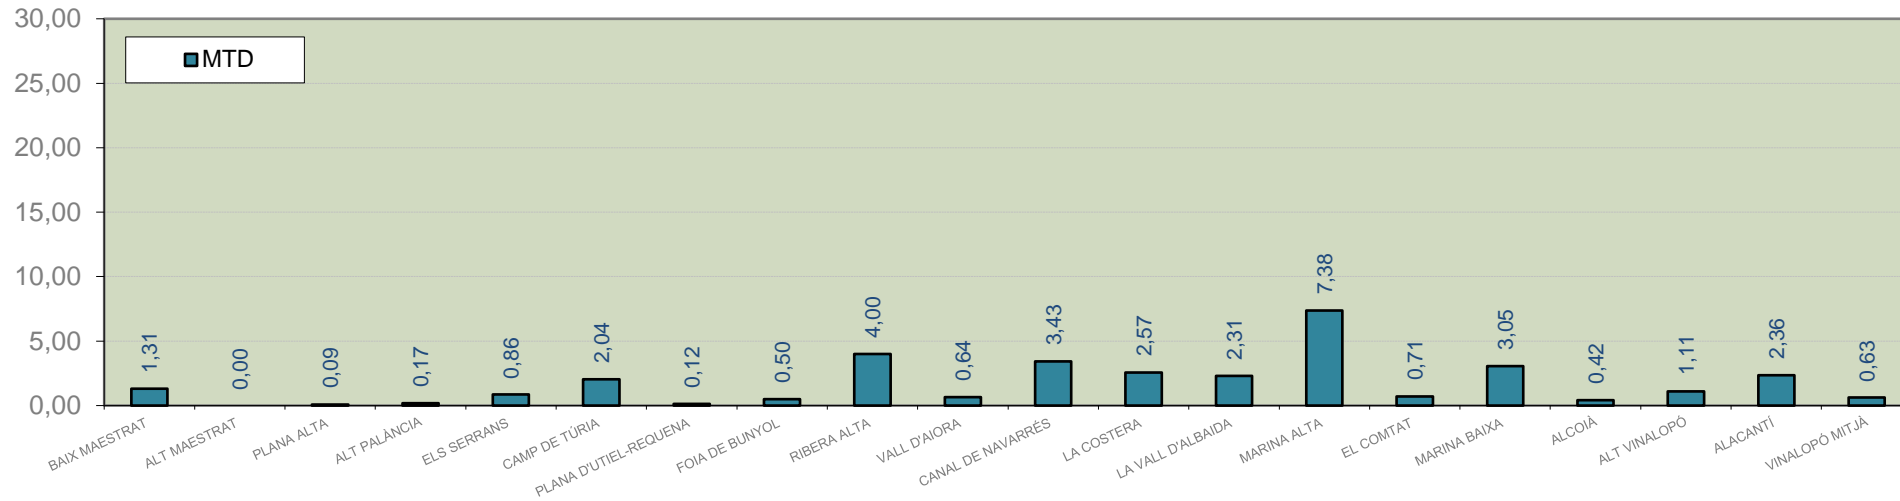

LA VALL D'ALBAIDA

ALACANT

MARINA ALTA

EL COMTAT

MARINA BAIXA

ALCOIÀ

ALT VINALOPÓ

ALACANTÍ

VINALOPÓ MITJÀ

Setmana 24 Resum per zones

MTD: Mosques/Trampa/Dia

MTD BACTROCERA OLEAE

% TRAMPES REVISADES

Setmana 24 Isomosques. Nivells poblacionals i tendència de la població silvestre

Nivell Poblacional Punts de control *Bactrocera oleae*

2.023

Tendència Punts de control *Bactrocera oleae* 2.023

Setmana 24 Corbes poblacionals províncies

	MTD mitjà		
	Castelló	València	Alacant
2.016	0,16	0,94	1,48
2.017	0,16	0,78	0,90
2.018	0,00	0,00	0,00
2.019	0,36	0,51	1,40
2.020	0,95	1,05	1,83
2.021	0,07	0,32	1,13
2.022	0,09	0,13	0,34
2.023	0,68	1,89	1,70