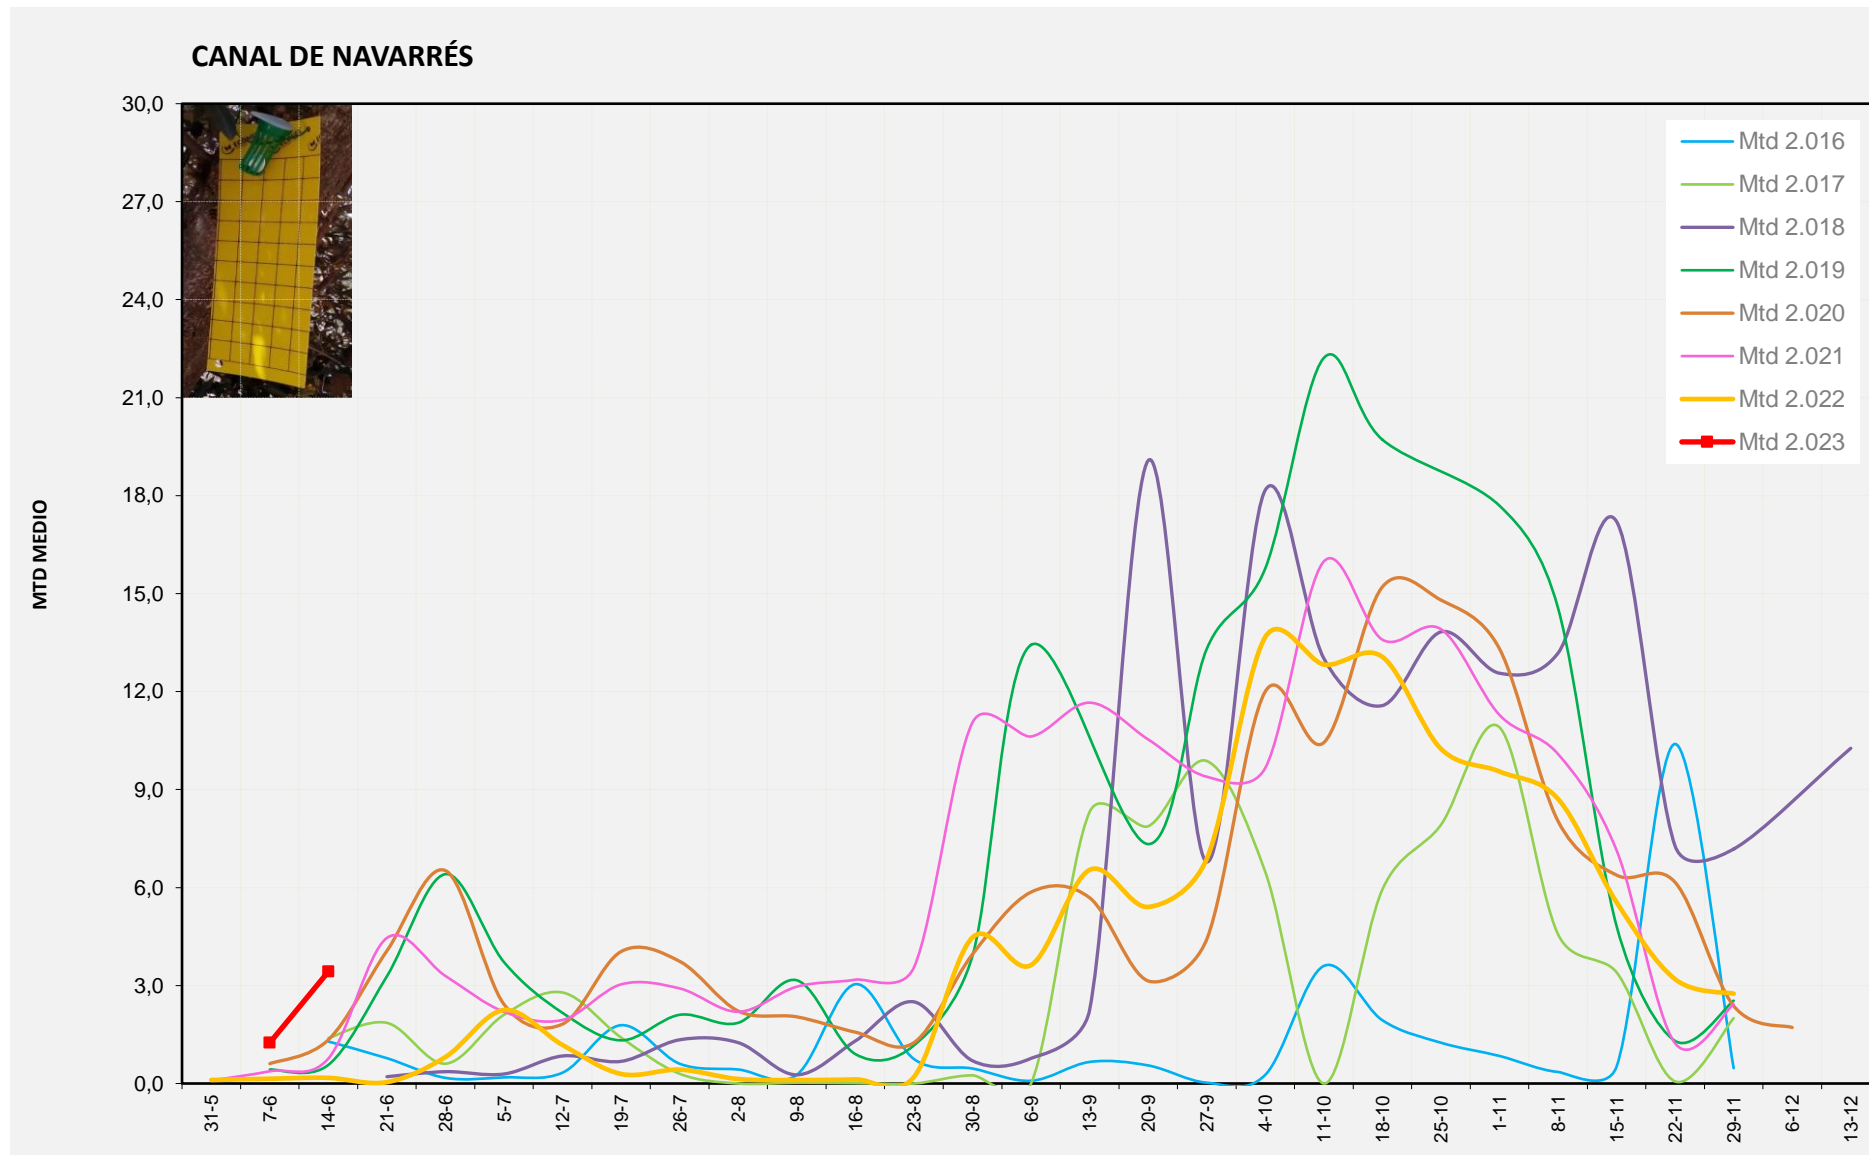

	<u>MTD MITJÀ</u>
2.016	2,43
2.017	2,00
2.018	0,00
2.019	0,14
2.020	1,13
2.021	0,36
2.022	0,07
2.023	0,50

MTD: Mosques/Trampa/Dia

Setmana 24 RIBERA ALTA

Nº Trampes instal·lades: 2
 % comptat última setmana: 100,00%

MTD MITJÀ	
2.016	0,64
2.017	0,57
2.018	0,00
2.019	0,43
2.020	0,29
2.021	0,21
2.022	0,00
2.023	4,00

MTD: Mosques/Trampa/Dia

Setmana 24 CANAL DE NAVARRÉS

Nº Trampes instal·lades: 8
 % comptat última setmana: 100,00%

MTD MITJÀ	
2.016	1,29
2.017	1,39
2.018	0,00
2.019	0,57
2.020	1,34
2.021	0,77
2.022	0,17
2.023	3,43

MTD: Mosques/Trampa/Dia

Setmana 24 COMTAT

Nº Trampes instal·lades: 8
 % comptat última setmana: 100,00%

MTD MITJÀ	
2.016	0,00
2.017	0,20
2.018	0,00
2.019	0,11
2.020	0,09
2.021	0,09
2.022	0,20
2.023	0,71