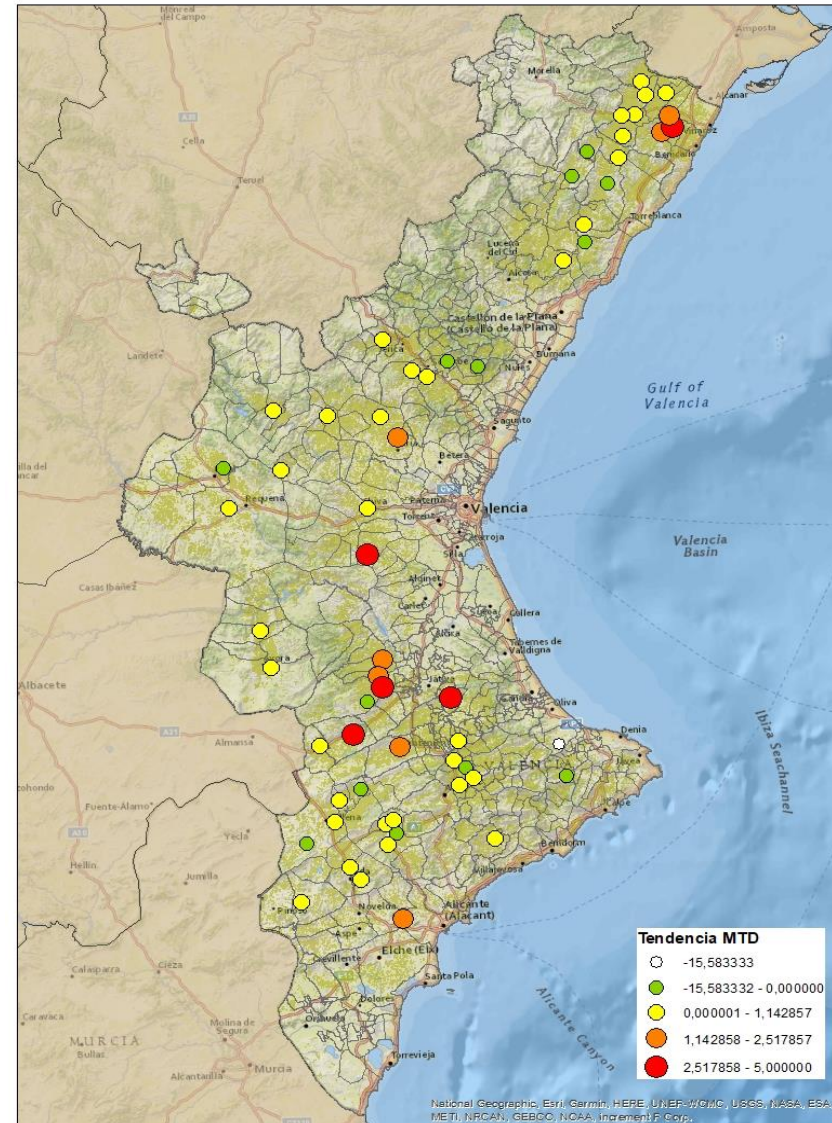

ELS SERRANS

CAMP DE TÚRIA

PLANA D'UTIEL-REQUENA

FOIA DE BUNYOL

RIBERA ALTA

VALL D'AIORA

CANAL DE NAVARRÉS

LA COSTERA

LA VALL D'ALBAIDA

ALACANT

MARINA ALTA

EL COMTAT

MARINA BAIXA

ALCOIÀ

ALT VINALOPÓ

ALACANTÍ

VINALOPÓ MITJÀ

Setmana 24 Resum per zones

MTD: Mosques/Trampa/Dia

MTD BACTROCERA OLEAE

% TRAMPES REVISADES

Setmana 24 Isomosques. Nivells poblacionals i tendència de la població silvestre

Nivell Poblacional Punts de control *Bactrocera oleae*

2.023

Tendència Punts de control *Bactrocera oleae* 2.023

Setmana 24 Corbes poblacionals províncies

	MTD mitjà		
	Castelló	València	Alacant
2.016	0,16	0,94	1,48
2.017	0,16	0,78	0,90
2.018	0,00	0,00	0,00
2.019	0,36	0,51	1,40
2.020	0,95	1,05	1,83
2.021	0,07	0,32	1,13
2.022	0,09	0,13	0,34
2.023	0,68	1,89	1,70