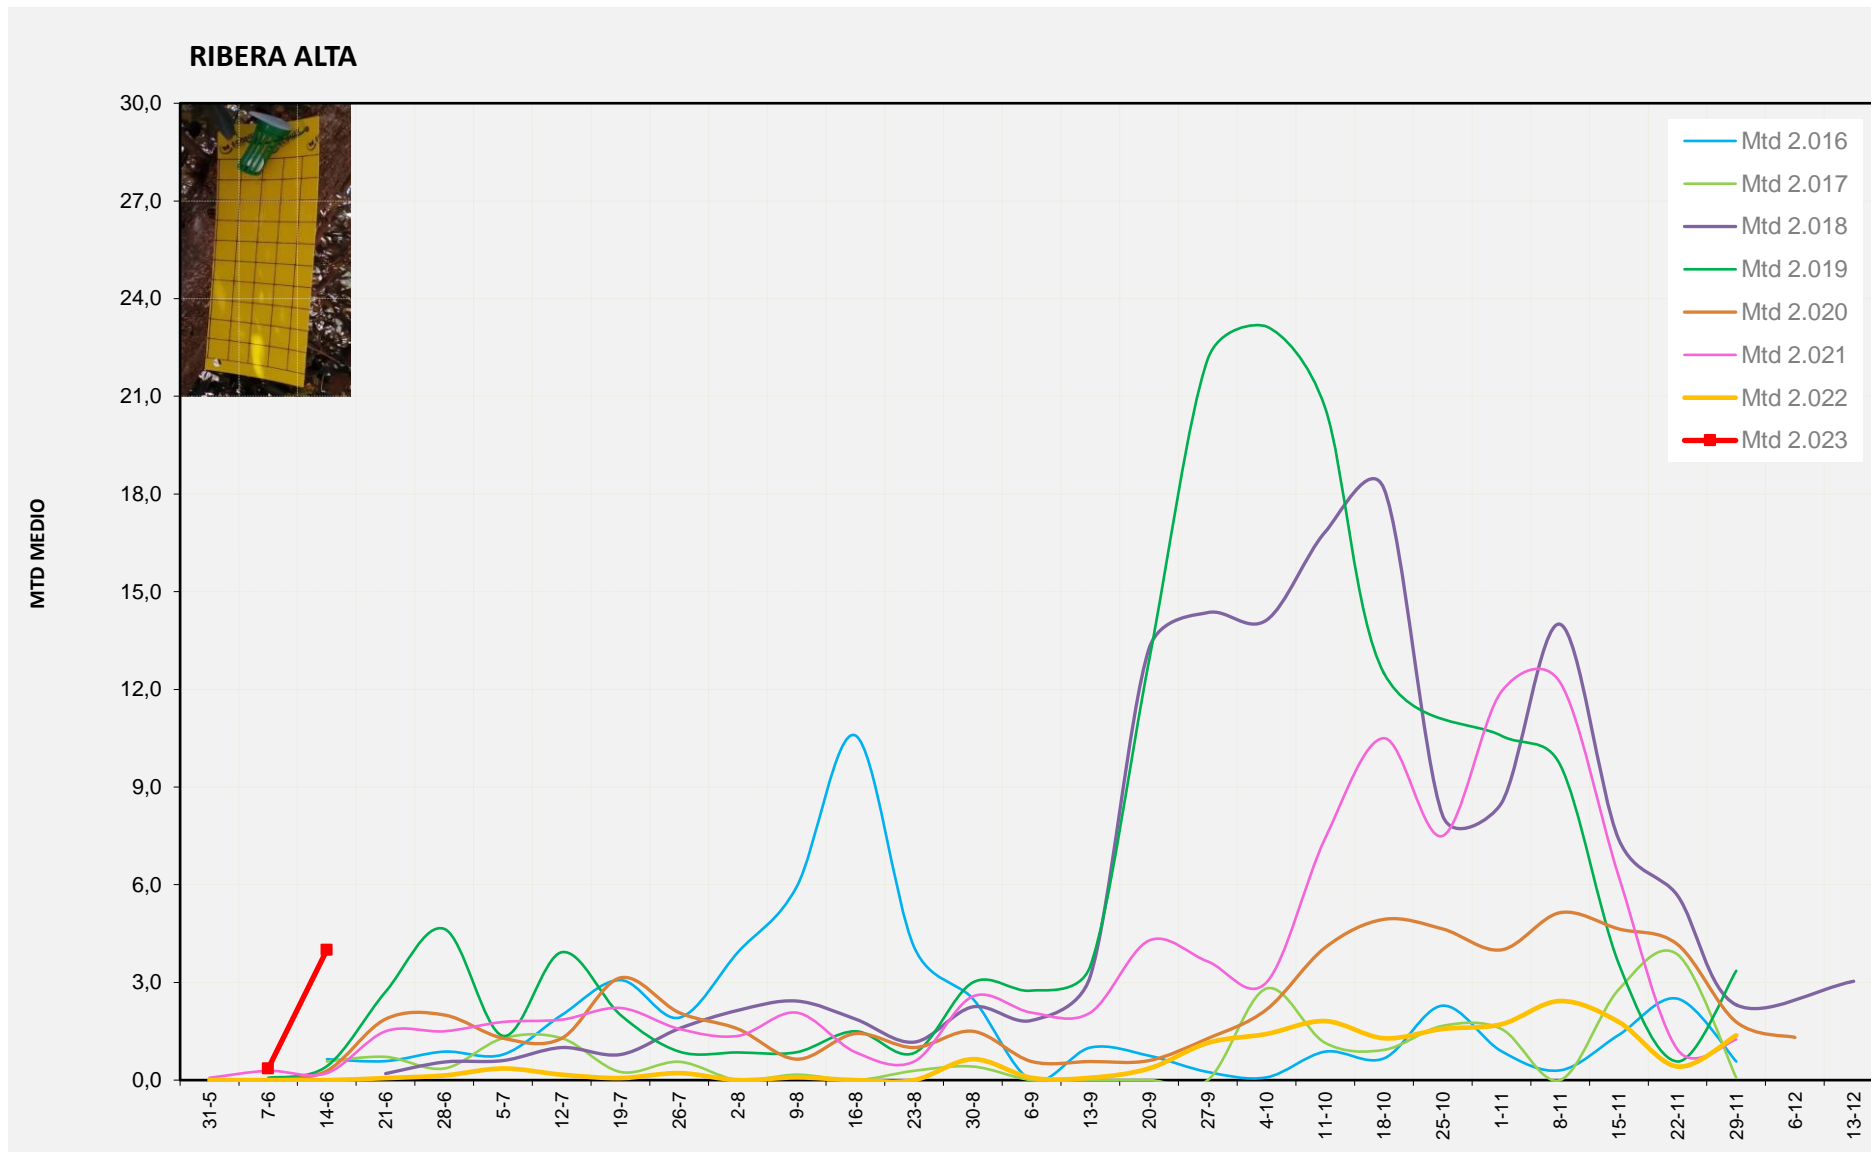

Setmana 24 RIBERA ALTA

Nº Trampes instal·lades: 2
% comptat última setmana: 100,00%

MTD MITJÀ	
2.016	0,64
2.017	0,57
2.018	0,00
2.019	0,43
2.020	0,29
2.021	0,21
2.022	0,00
2.023	4,00

MTD: Mosques/Trampa/Dia