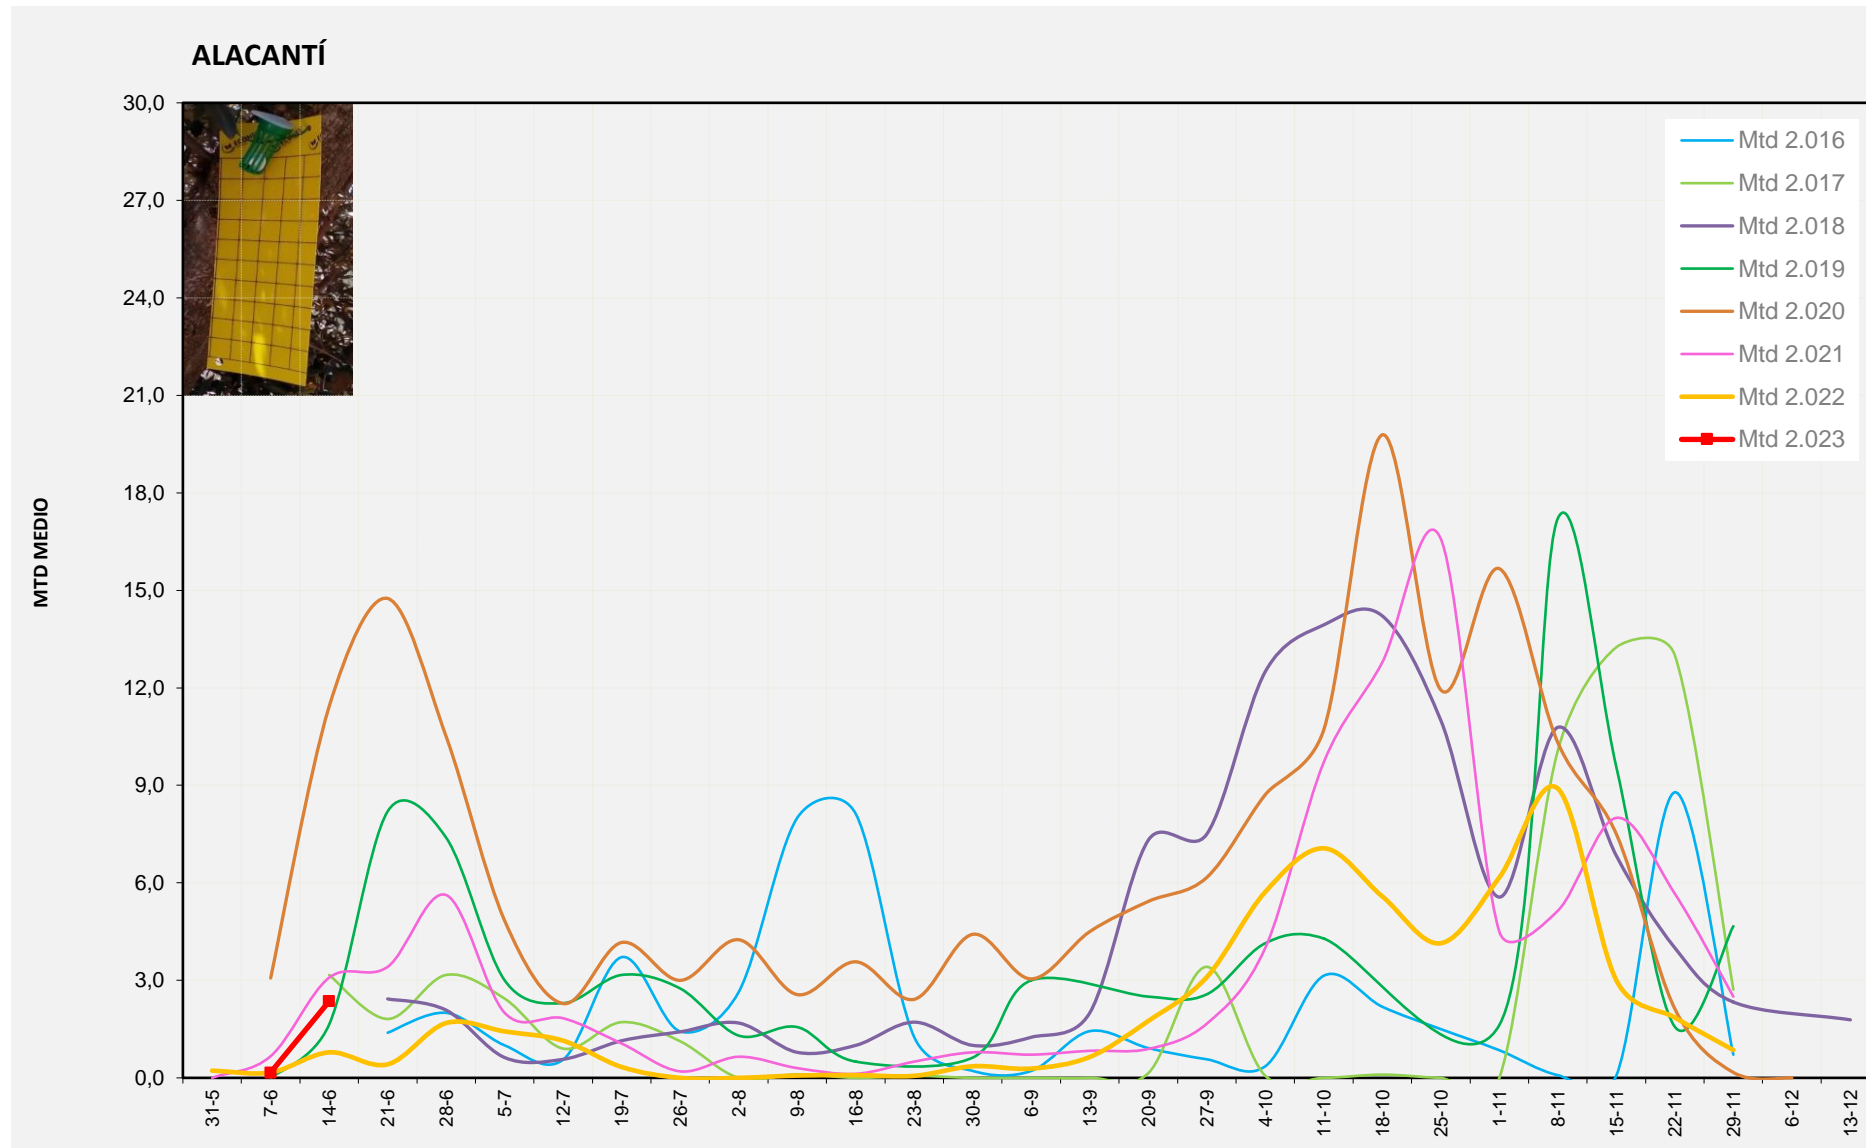

MTD: Mosques/Trampa/Dia

Setmana 24 ALACANTÍ

Nº Trampes instal·lades: 2
 % comptat última setmana: 100,00%

MTD MITJÀ	
2.016	0,00
2.017	3,17
2.018	0,00
2.019	1,64
2.020	11,43
2.021	3,08
2.022	0,79
2.023	2,36

MTD: Mosques/Trampa/Dia

Setmana 24 VINALOPÓ MITJÀ

Nº Trampes instal·lades: 6
 % comptat última setmana: 100,00%

MTD MITJÀ	
2.016	0,00
2.017	0,25
2.018	0,00
2.019	1,88
2.020	1,36
2.021	3,00
2.022	0,23
2.023	0,63