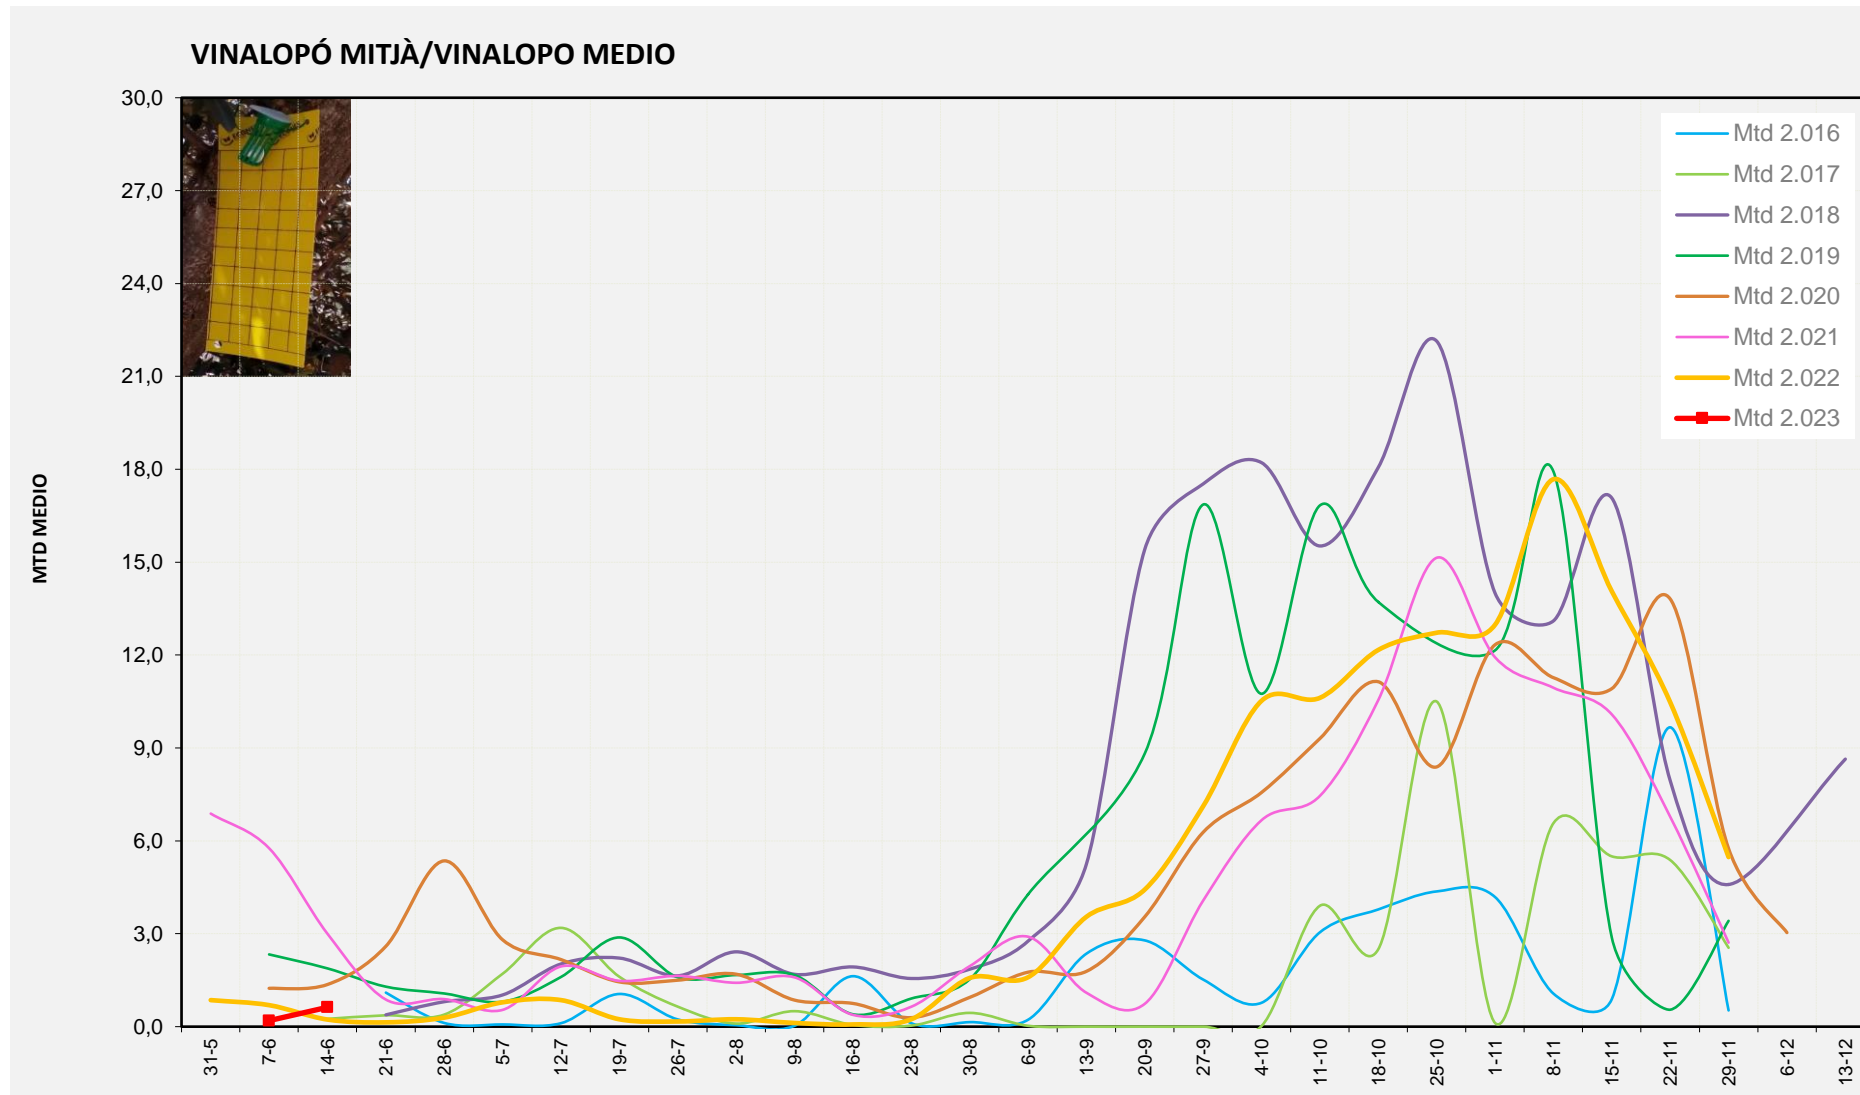

Setmana 24 VINALOPÓ MITJÀ

Nº Trampes instal·lades: 6
% comptat última setmana: 100,00%

MTD MITJÀ	
2.016	0,00
2.017	0,25
2.018	0,00
2.019	1,88
2.020	1,36
2.021	3,00
2.022	0,23
2.023	0,63

MTD: Mosques/Trampa/Dia