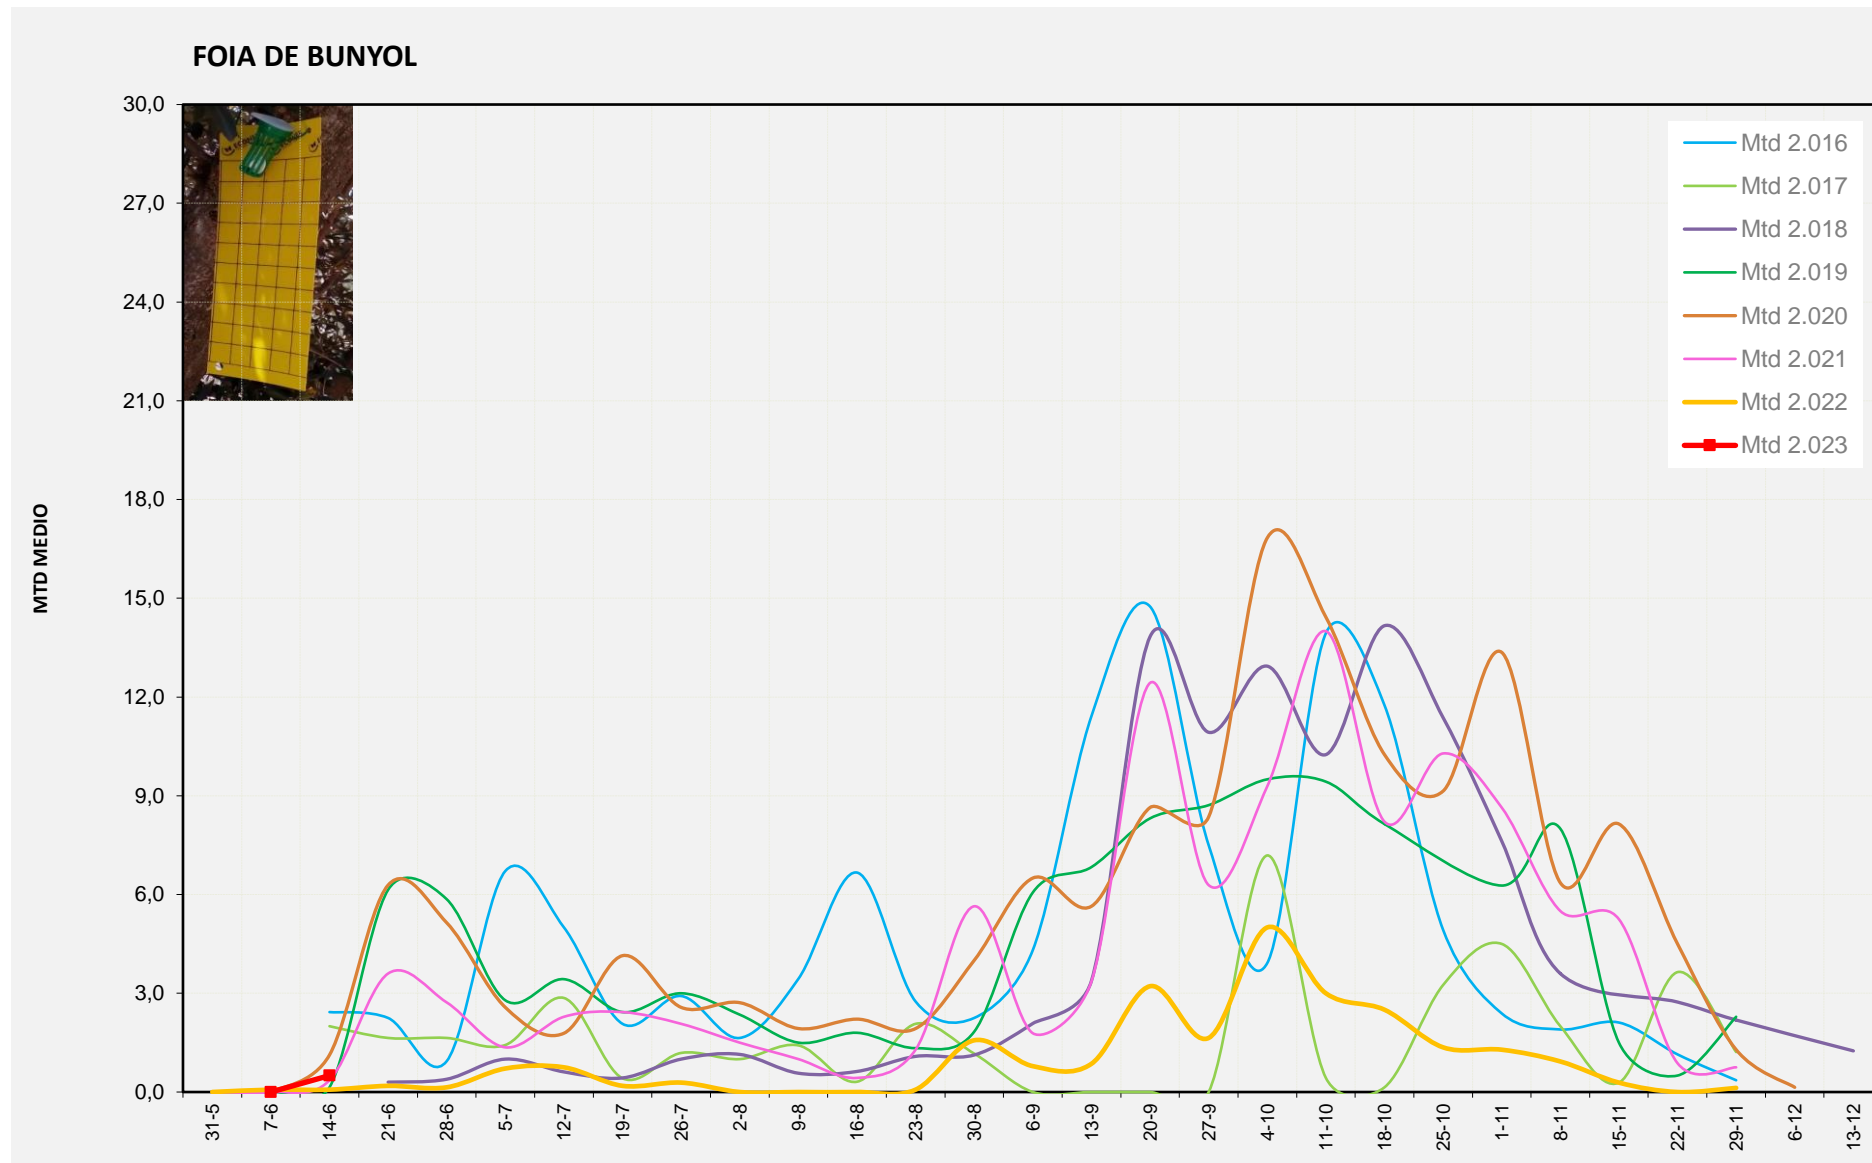

	<u>MTD MITJÀ</u>
2.016	2,43
2.017	2,00
2.018	0,00
2.019	0,14
2.020	1,13
2.021	0,36
2.022	0,07
2.023	0,50

MTD: Mosques/Trampa/Dia

Setmana 24 RIBERA ALTA

Nº Trampes instal·lades: 2
 % comptat última setmana: 100,00%