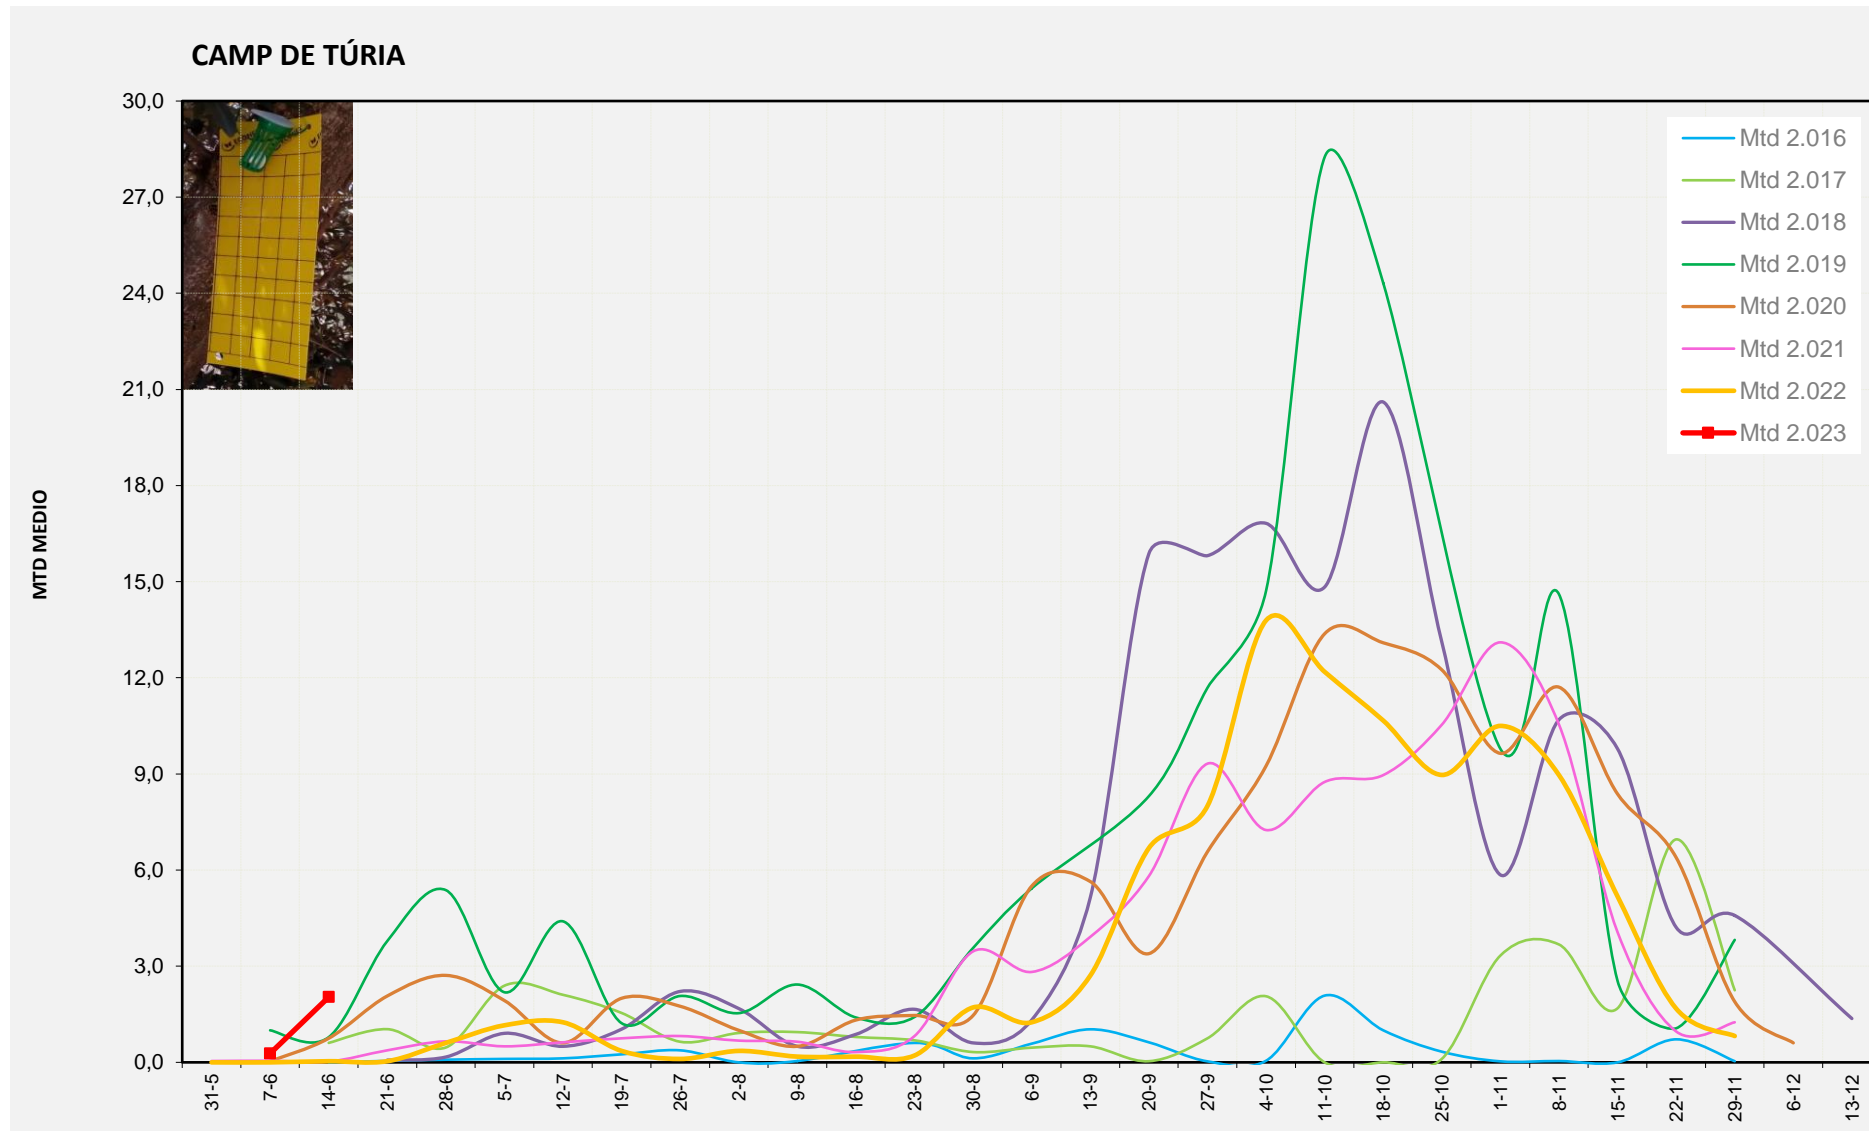

Setmana 24 CAMP DE TÚRIA

Nº Trampes instal·lades: 4
% comptat última setmana: 100,00%

MTD MITJÀ	
2.016	0,00
2.017	0,61
2.018	0,00
2.019	0,79
2.020	0,75
2.021	0,03
2.022	0,04
2.023	2,04

MTD: Mosques/Trampa/Dia