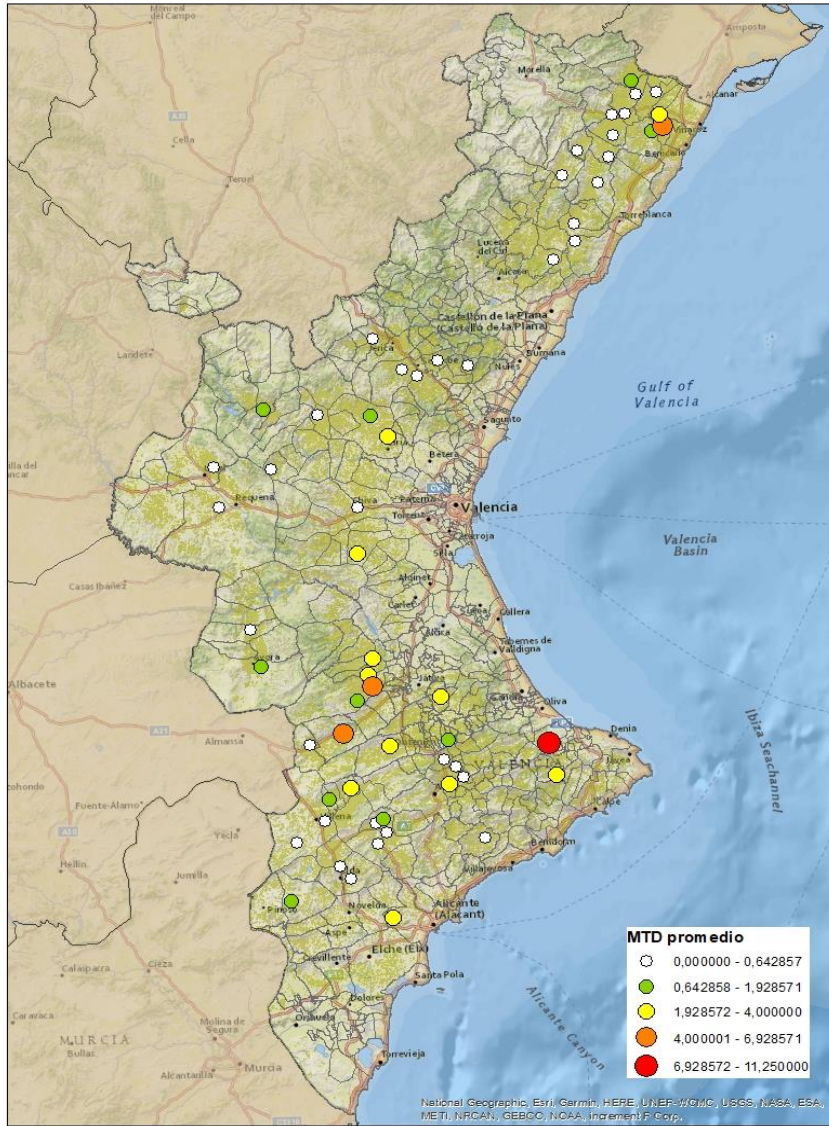

LA VALL D'ALBAIDA

ALACANT

MARINA ALTA

EL COMTAT

MARINA BAIXA

ALCOIÀ

ALT VINALOPÓ

ALACANTÍ

VINALOPÓ MITJÀ

Setmana 24 Resum per zones

MTD: Mosques/Trampa/Dia

MTD BACTROCERA OLEAE

% TRAMPES REVISADES

Setmana 24 Isomosques. Nivells poblacionals i tendència de la població silvestre

Nivell Poblacional Punts de control *Bactrocera oleae*

2.023

Tendència Punts de control *Bactrocera oleae* 2.023

Setmana 24 Corbes poblacionals províncies

	MTD mitjà		
	Castelló	València	Alacant
2.016	0,16	0,94	1,48
2.017	0,16	0,78	0,90
2.018	0,00	0,00	0,00
2.019	0,36	0,51	1,40
2.020	0,95	1,05	1,83
2.021	0,07	0,32	1,13
2.022	0,09	0,13	0,34
2.023	0,68	1,89	1,70