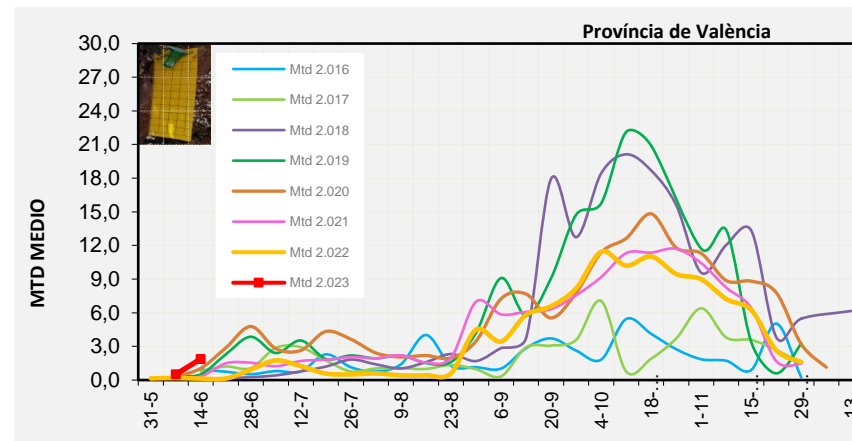

VINALOPÓ MITJÀ

Setmana 24 Resum per zones

MTD: Mosques/Trampa/Dia

MTD BACTROCERA OLEAE

% TRAMPES REVISADES

Setmana 24 Isomosques. Nivells poblacionals i tendència de la població silvestre

Nivell Poblacional Punts de control *Bactrocera oleae*

2.023

Tendència Punts de control *Bactrocera oleae* 2.023

Setmana 24 Corbes poblacionals províncies

	MTD mitjà		
	Castelló	València	Alacant
2.016	0,16	0,94	1,48
2.017	0,16	0,78	0,90
2.018	0,00	0,00	0,00
2.019	0,36	0,51	1,40
2.020	0,95	1,05	1,83
2.021	0,07	0,32	1,13
2.022	0,09	0,13	0,34
2.023	0,68	1,89	1,70

% comptat última setmana: 100,00%

MTD: Mosques/Trampa/Dia

% comptat última setmana: 100,00%

% comptat última setmana: 100,00%

Setmana 24 PLANA ALTA

Nº Trampes instal·lades: 8
 % comptat última setmana: 100,00%