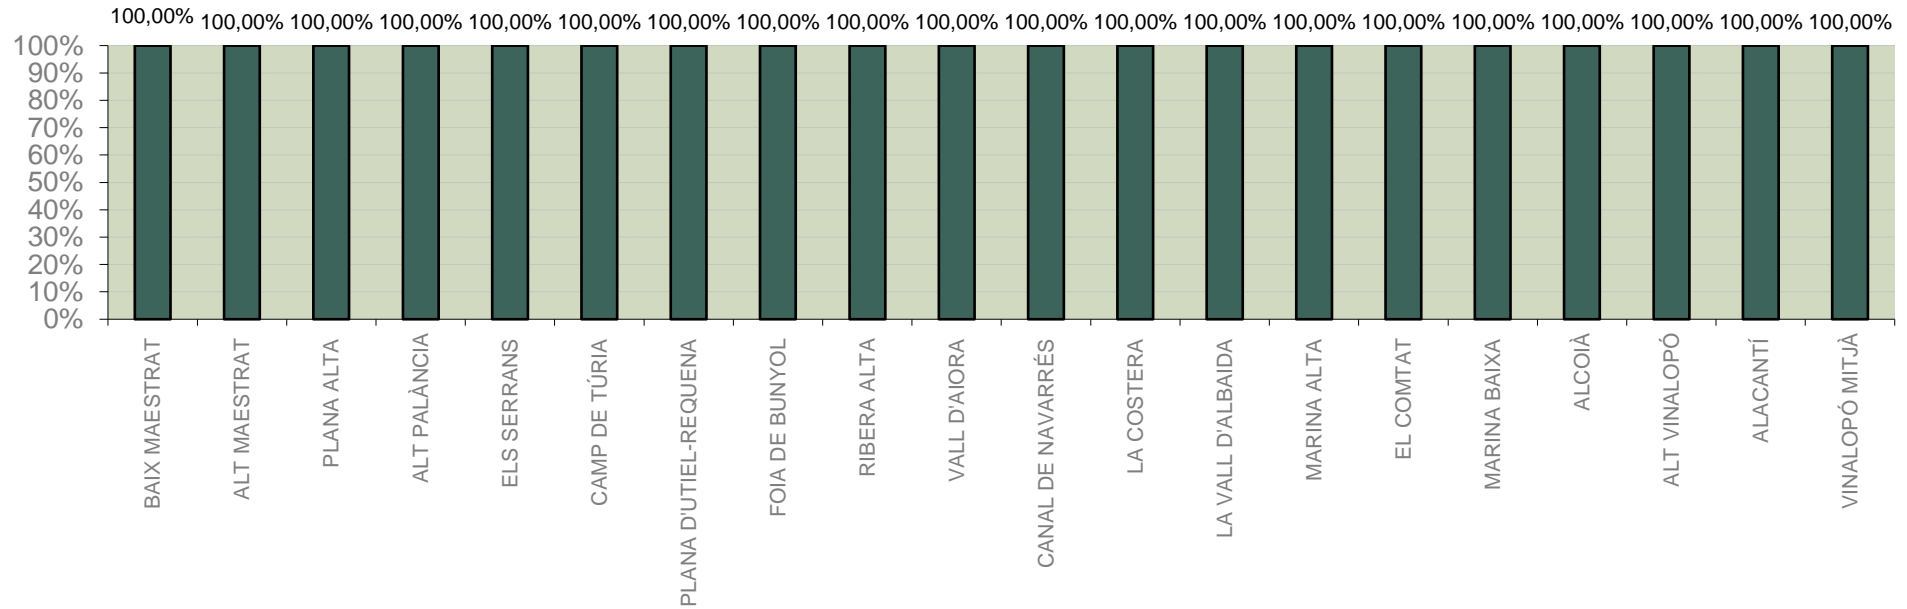

LA VALL D'ALBAIDA

ALACANT

MARINA ALTA

EL COMTAT

MARINA BAIXA

ALCOIÀ

ALT VINALOPÓ

ALACANTÍ

VINALOPÓ MITJÀ

Setmana 24 Resum per zones

MTD: Mosques/Trampa/Dia

MTD BACTROCERA OLEAE

% TRAMPES REVISADES

Setmana 24 Isomosques. Nivells poblacionals i tendència de la població silvestre

Nivell Poblacional Punts de control *Bactrocera oleae*

2.023

Tendència Punts de control *Bactrocera oleae* 2.023

Setmana 24 Corbes poblacionals províncies

	MTD mitjà		
	Castelló	València	Alacant
2.016	0,16	0,94	1,48
2.017	0,16	0,78	0,90
2.018	0,00	0,00	0,00
2.019	0,36	0,51	1,40
2.020	0,95	1,05	1,83
2.021	0,07	0,32	1,13
2.022	0,09	0,13	0,34
2.023	0,68	1,89	1,70