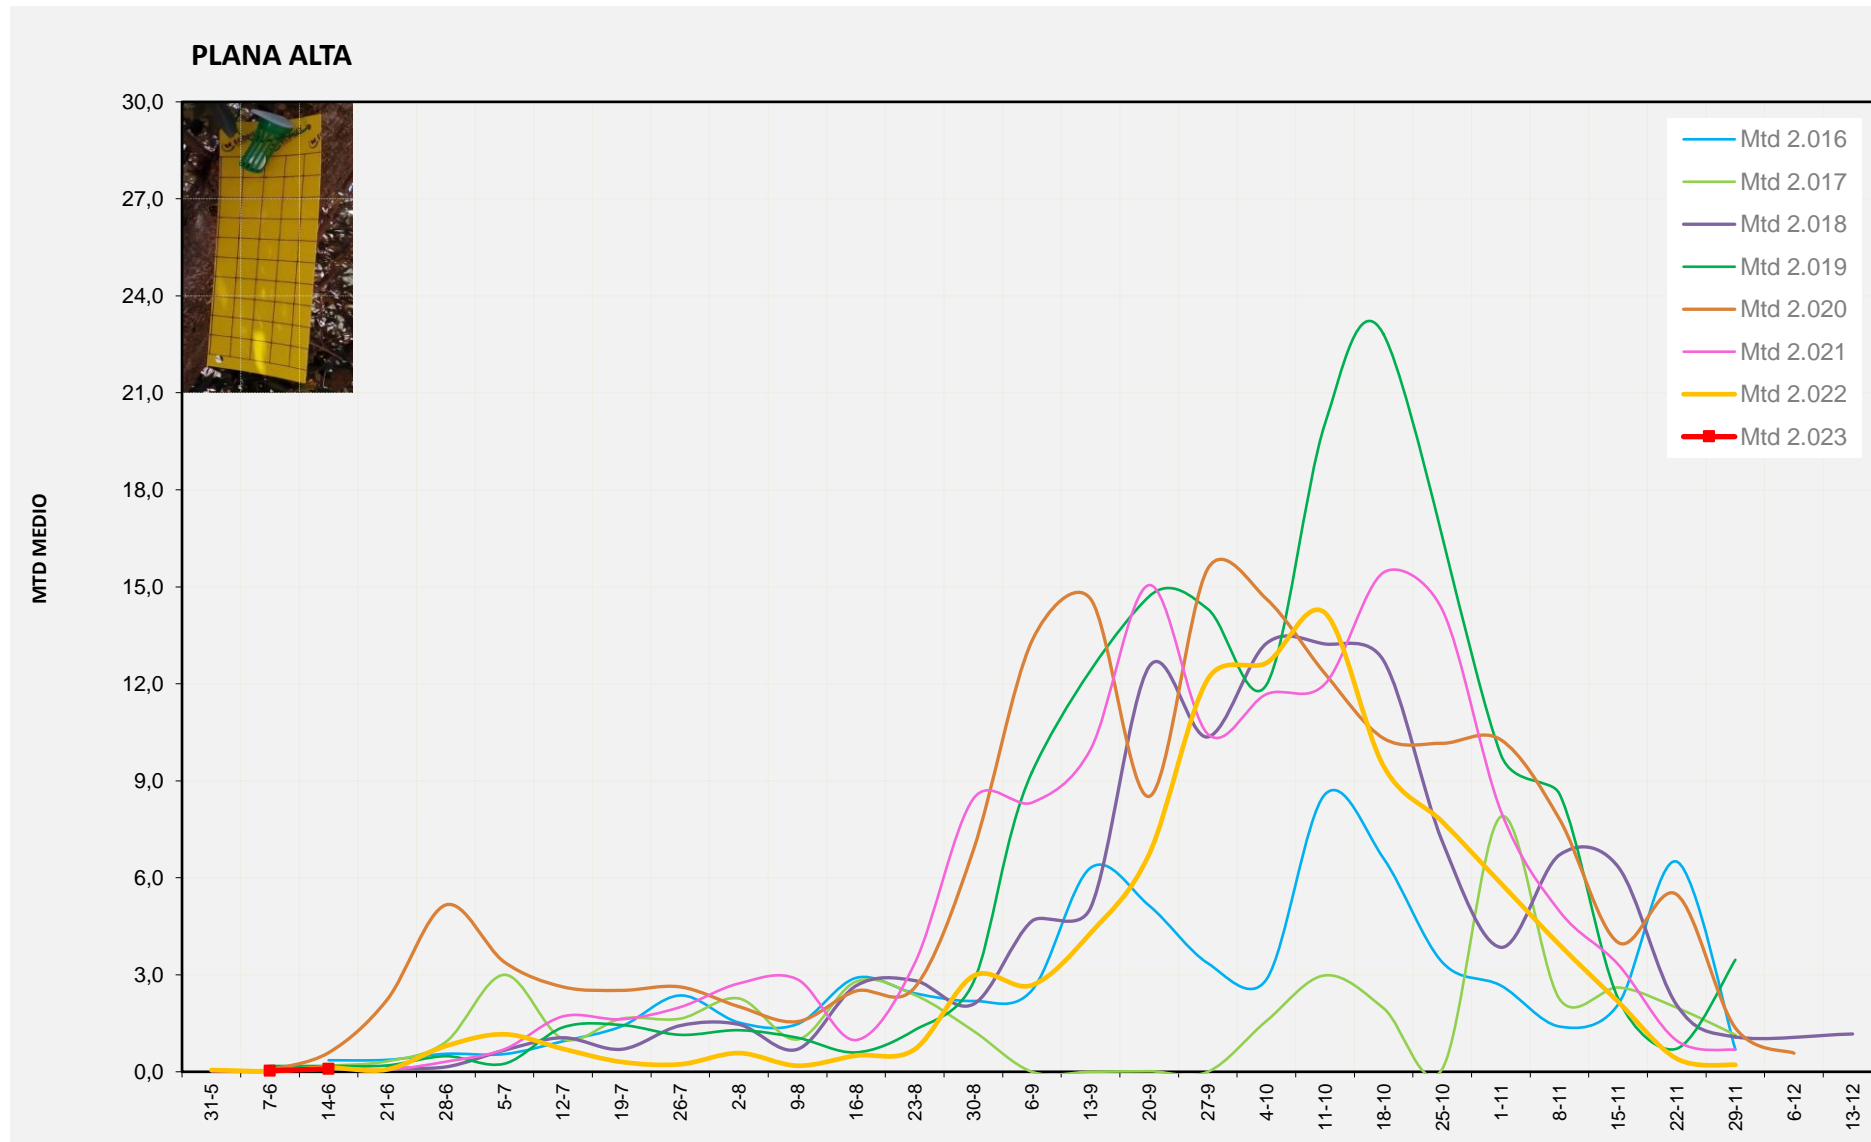

Setmana 24 PLANA ALTA

Nº Trampes instal·lades: 8
% comptat última setmana: 100,00%

MTD MITJÀ	
2.016	0,36
2.017	0,19
2.018	0,00
2.019	0,18
2.020	0,59
2.021	0,11
2.022	0,13
2.023	0,09

MTD: Mosques/Trampa/Dia