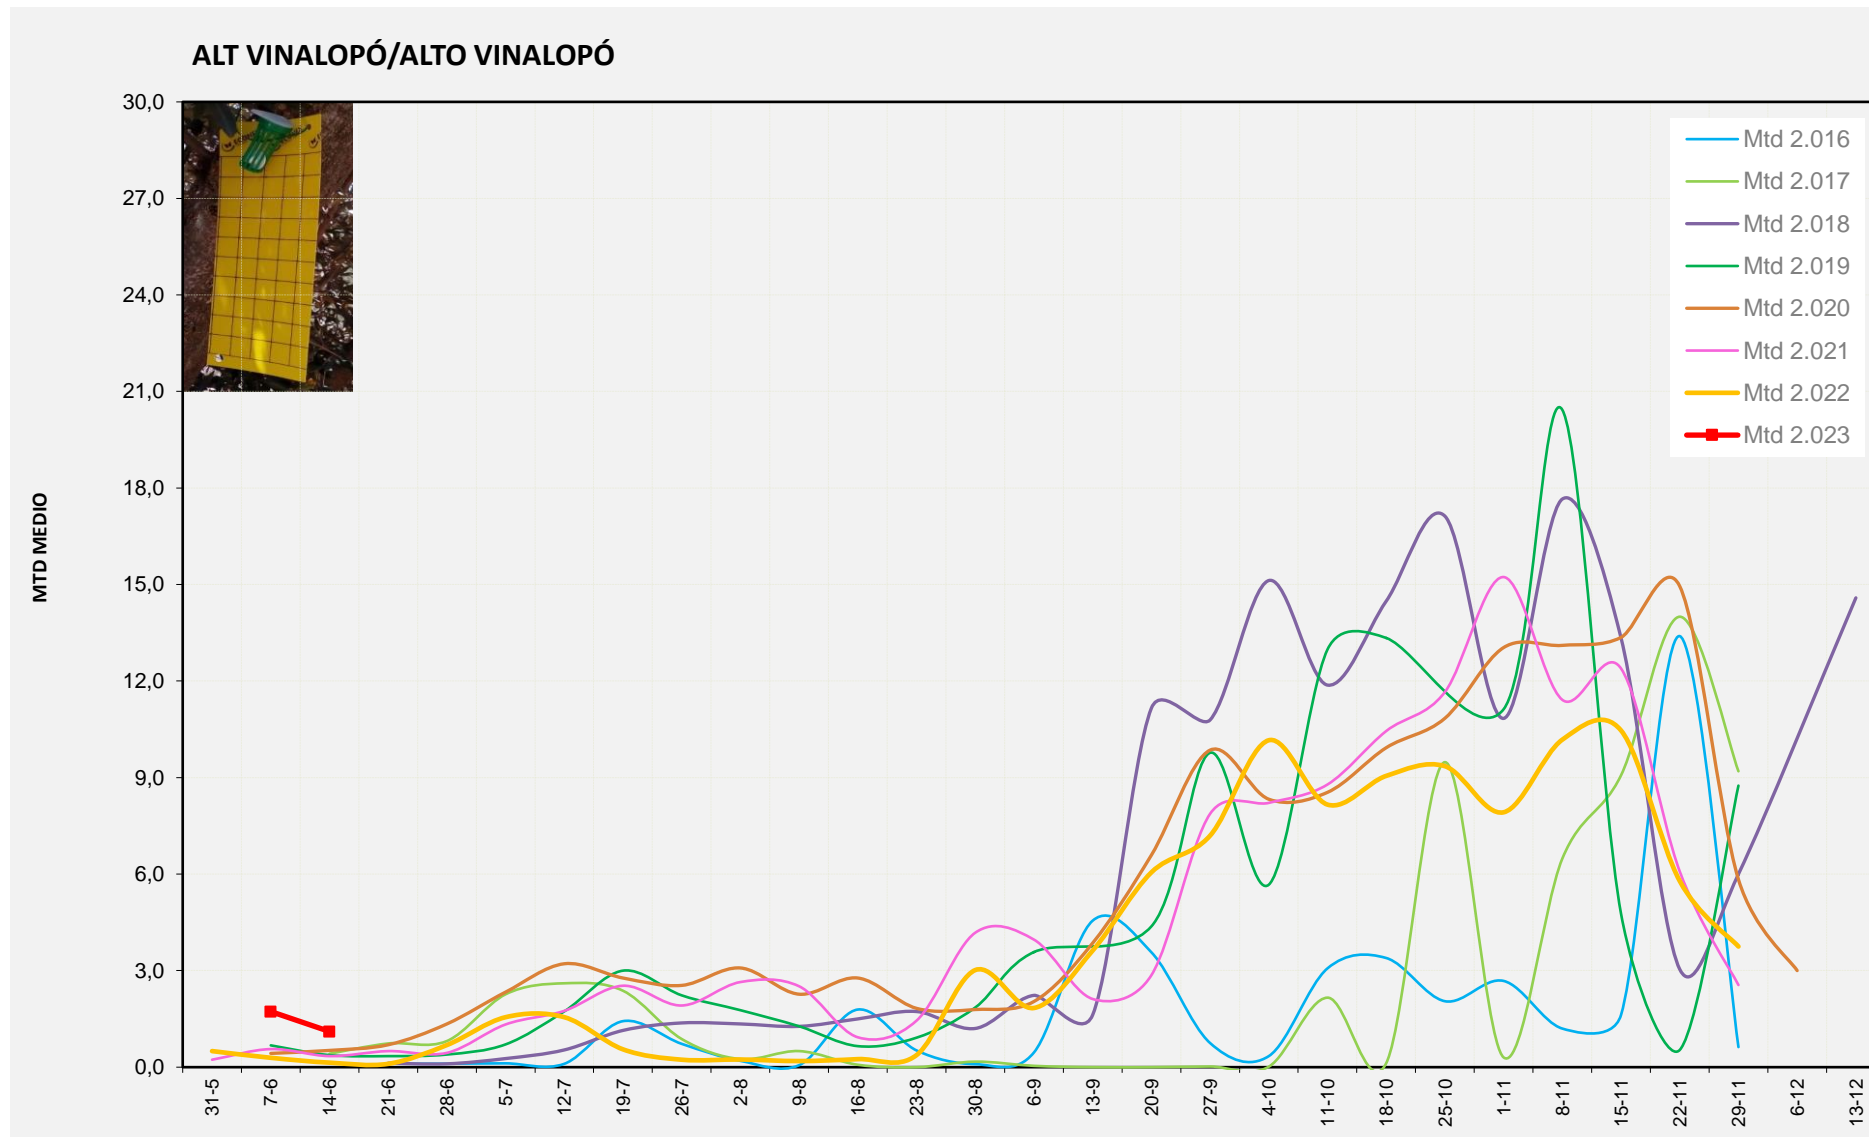

Setmana 24 ALT VINALOPÓ

Nº Trampes instal·lades: 8
% comptat última setmana: 100,00%

	MTD MITJÀ
2.016	0,00
2.017	0,42
2.018	0,00
2.019	0,38
2.020	0,52
2.021	0,34
2.022	0,14
2.023	1,11

MTD: Mosques/Trampa/Dia