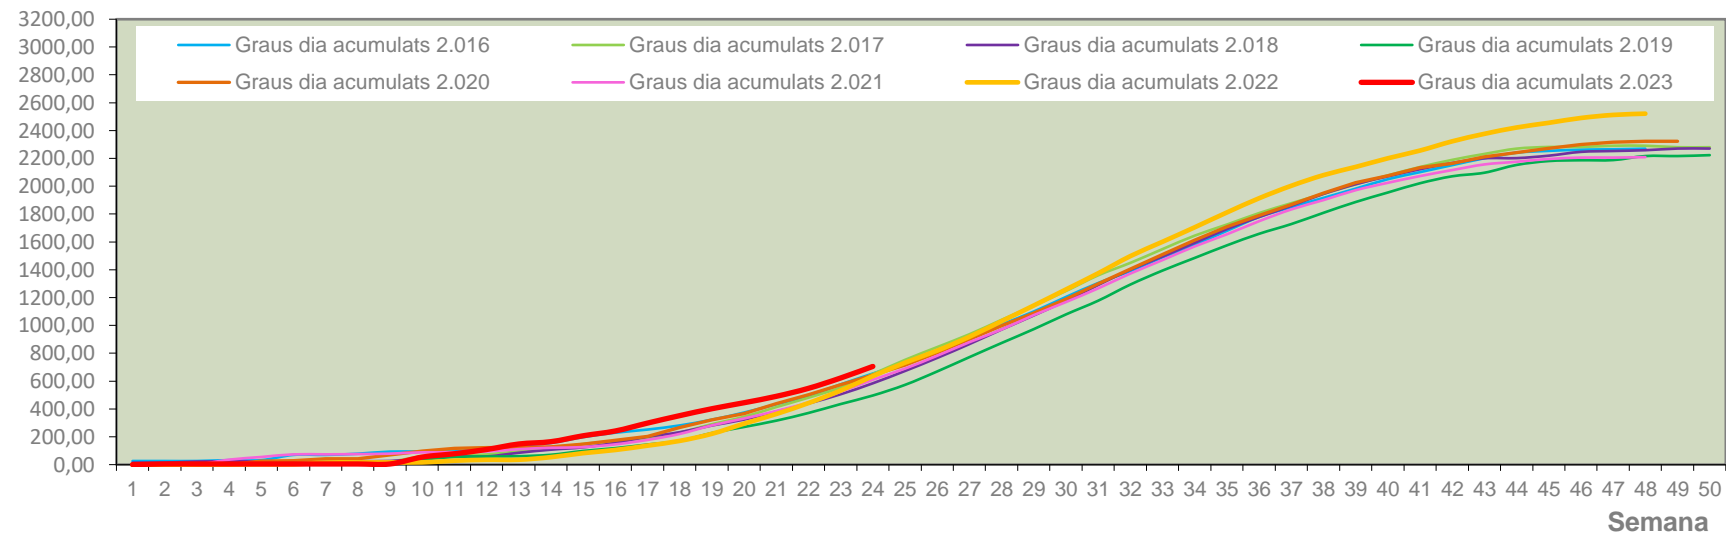

MTD: Mosques/Trampa/Dia

Setmana 24 VINALOPÓ MITJÀ

Nº Trampes instal·lades: 6
 % comptat última setmana: 100,00%

MTD MITJÀ	
2.016	0,00
2.017	0,25
2.018	0,00
2.019	1,88
2.020	1,36
2.021	3,00
2.022	0,23
2.023	0,63

MTD: Mosques/Trampa/Dia

Dades climàtiques

Temperatura llindar a partir de la qual s'acumulen graus dia: 9°C

Grados.día

Integral térmica zona oleícola 2.023

Grados °C

Temperatura mitjana en zona oleícola 2.023