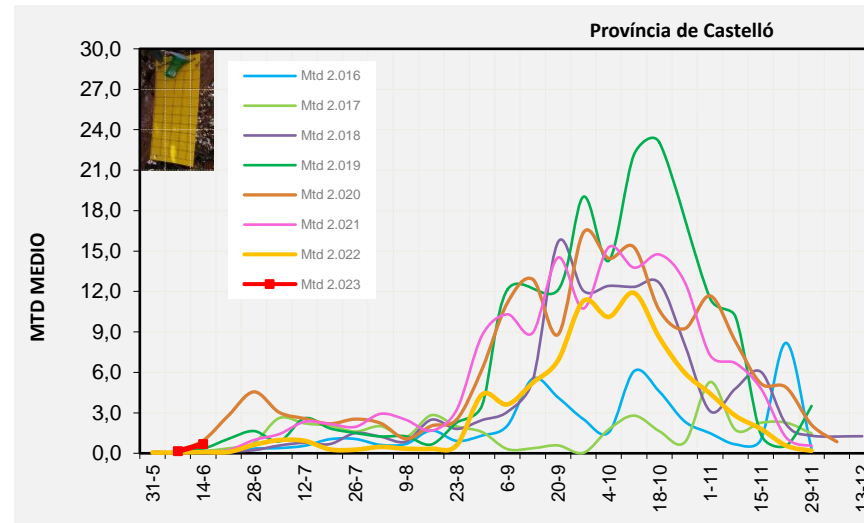

VINALOPÓ MITJÀ

Setmana 24 Resum per zones

MTD: Mosques/Trampa/Dia

MTD BACTROCERA OLEAE

% TRAMPES REVISADES

Setmana 24 Isomosques. Nivells poblacionals i tendència de la població silvestre

Nivell Poblacional Punts de control *Bactrocera oleae*

2.023

Tendència Punts de control *Bactrocera oleae* 2.023

Setmana 24 Corbes poblacionals províncies

	MTD mitjà		
	Castelló	València	Alacant
2.016	0,16	0,94	1,48
2.017	0,16	0,78	0,90
2.018	0,00	0,00	0,00
2.019	0,36	0,51	1,40
2.020	0,95	1,05	1,83
2.021	0,07	0,32	1,13
2.022	0,09	0,13	0,34
2.023	0,68	1,89	1,70

% comptat última setmana: 100,00%

MTD: Mosques/Trampa/Dia

% comptat última setmana: 100,00%

% comptat última setmana: 100,00%

Setmana 24 PLANA ALTA

Nº Trampes instal·lades: 8
 % comptat última setmana: 100,00%