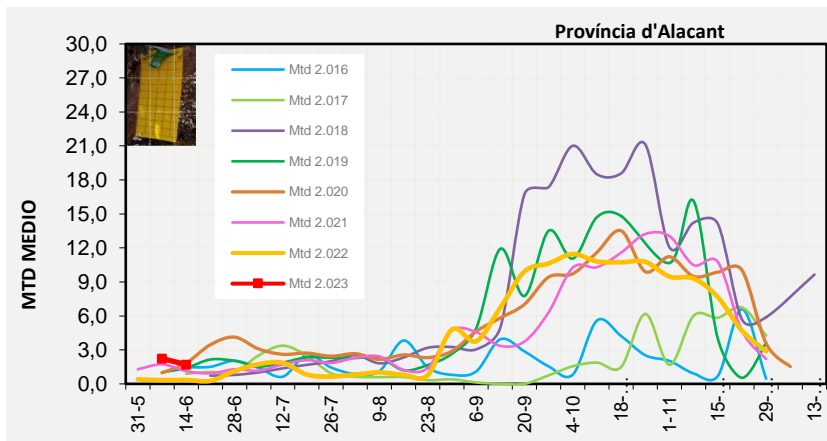

% comptat última setmana: 100,00%

% comptat última setmana: 100,00%