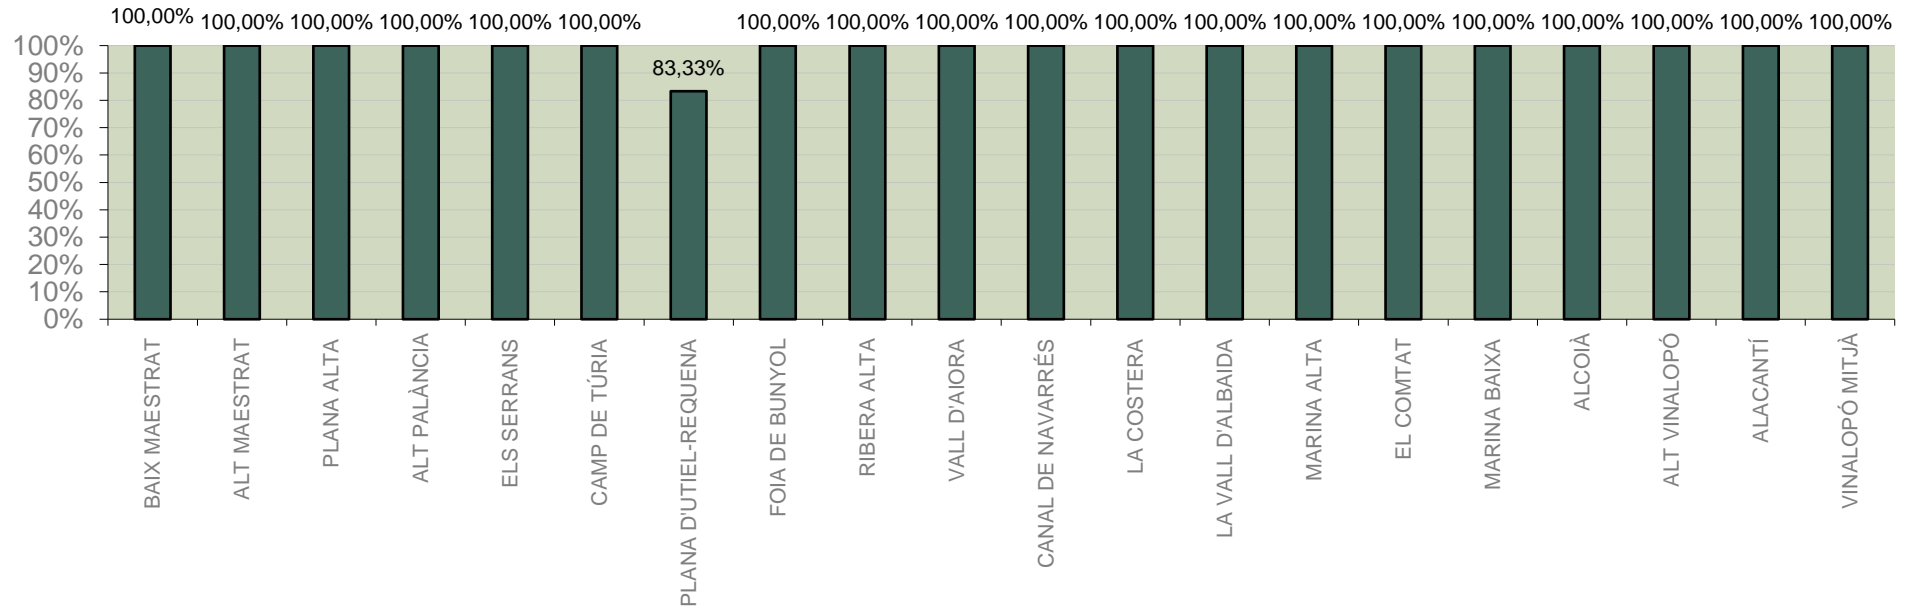

### ALACANT

MARINA ALTA  
EL COMTAT  
MARINA BAIXA  
ALCOIÀ  
ALT VINALOPÓ  
ALACANTÍ  
VINALOPÓ MITJÀ

Setmana 25 Resum per zones

MTD: Mosques/Trampa/Dia

MTD BACTROCERA OLEAE

% TRAMPES REVISADES

Setmana 25 Isomosques. Nivells poblacionals i tendència de la població silvestre

Nivell Poblacional Punts de control *Bactrocera oleae*

2.023

Tendència Punts de control *Bactrocera oleae* 2.023

Setmana 25 Corbes poblacionals províncies

	MTD mitjà		
	Castelló	València	Alacant
<b>2.016</b>	<b>0,21</b>	<b>0,75</b>	<b>1,50</b>
<b>2.017</b>	<b>0,37</b>	<b>1,21</b>	<b>1,05</b>
<b>2.018</b>	<b>0,14</b>	<b>0,15</b>	<b>0,72</b>
<b>2.019</b>	<b>1,07</b>	<b>2,29</b>	<b>2,15</b>
<b>2.020</b>	<b>2,81</b>	<b>2,87</b>	<b>3,45</b>
<b>2.021</b>	<b>0,24</b>	<b>1,49</b>	<b>0,93</b>
<b>2.022</b>	<b>0,10</b>	<b>0,14</b>	<b>0,26</b>
<b>2.023</b>	<b>1,12</b>	<b>2,30</b>	<b>2,10</b>