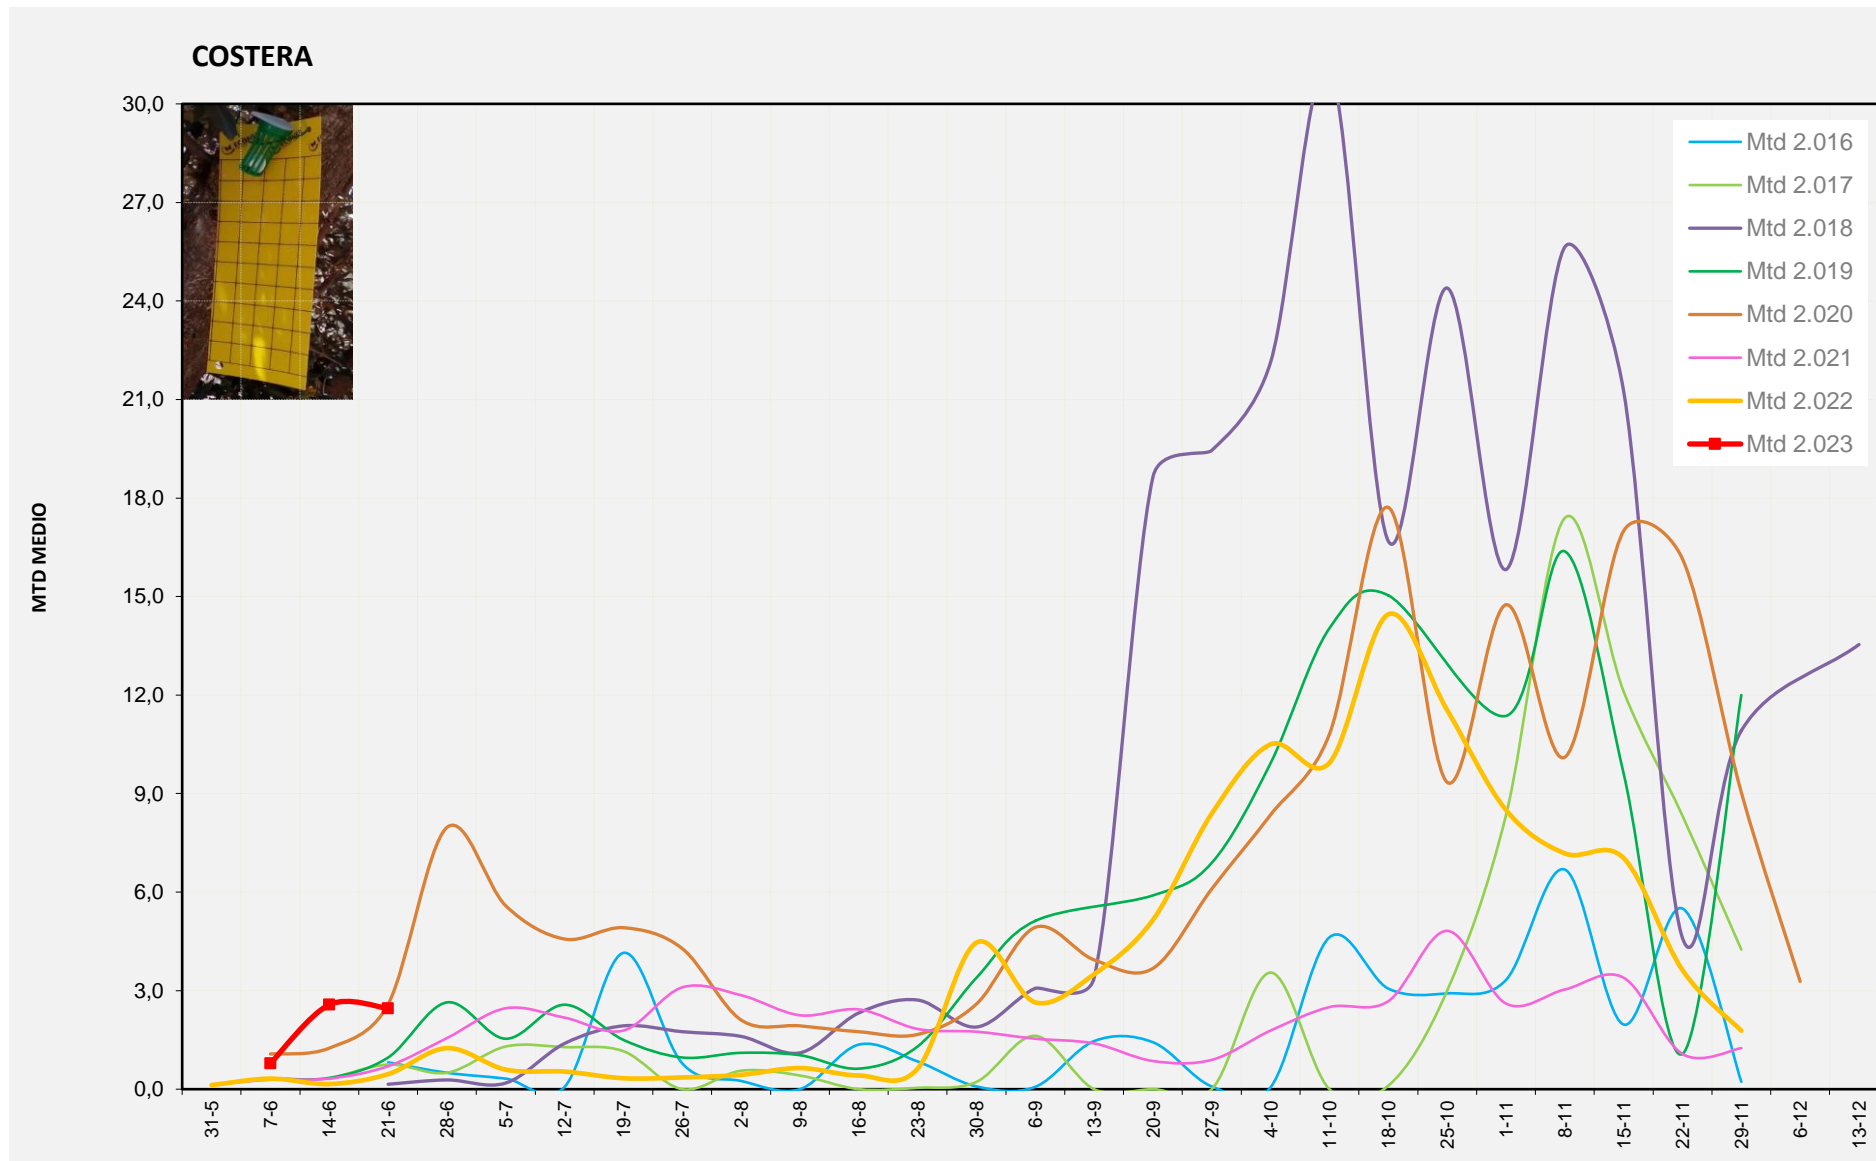

Setmana 25 COSTERA

Nº Trampes instal·lades: 4
% comptat última setmana: 100,00%

MTD MITJÀ	
2.016	0,82
2.017	0,75
2.018	0,15
2.019	0,96
2.020	2,58
2.021	0,70
2.022	0,46
2.023	2,46

MTD: Mosques/Trampa/Dia