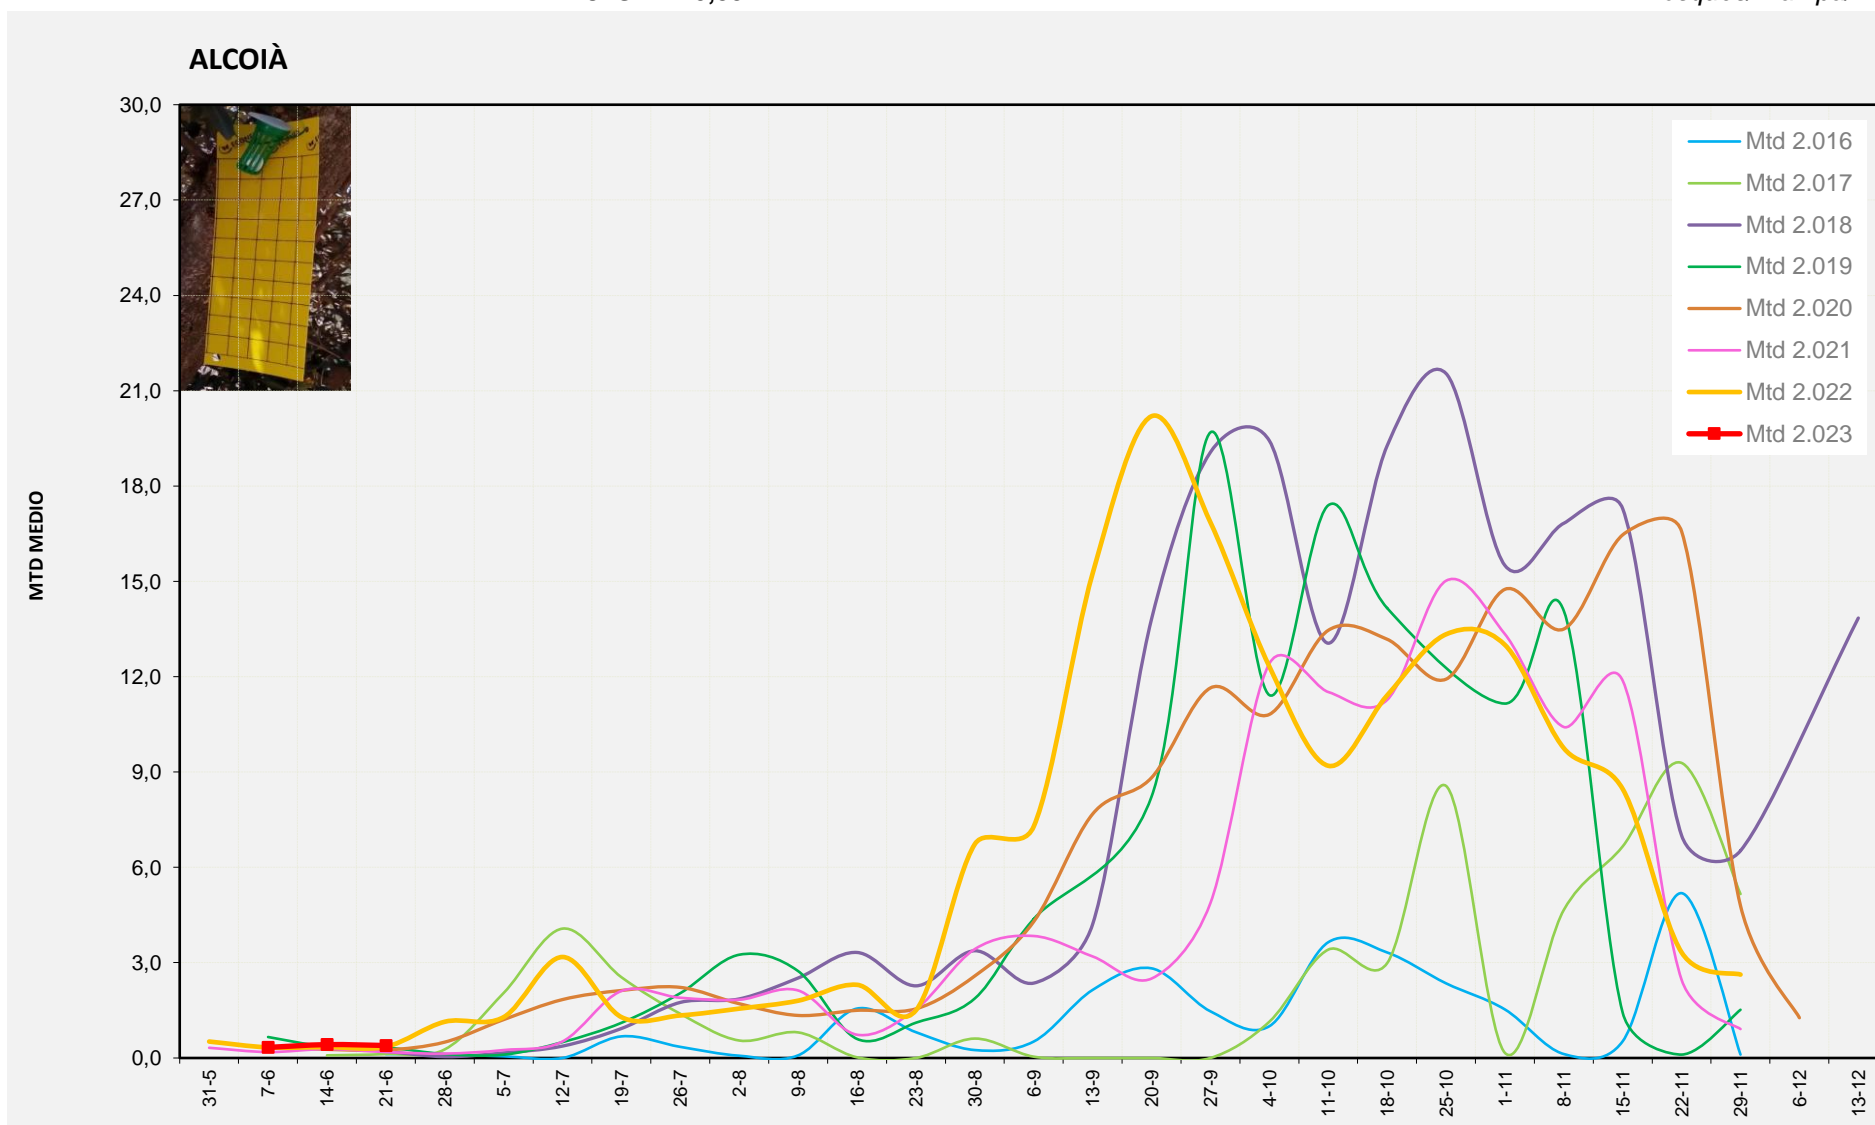

Setmana 25 ALCOIÀ

Nº Trampes instal·lades: 8
% comptat última setmana: 100,00%

MTD MITJÀ	
2.016	0,12
2.017	0,13
2.018	0,21
2.019	0,33
2.020	0,25
2.021	0,19
2.022	0,35
2.023	0,39

MTD: Mosques/Trampa/Dia