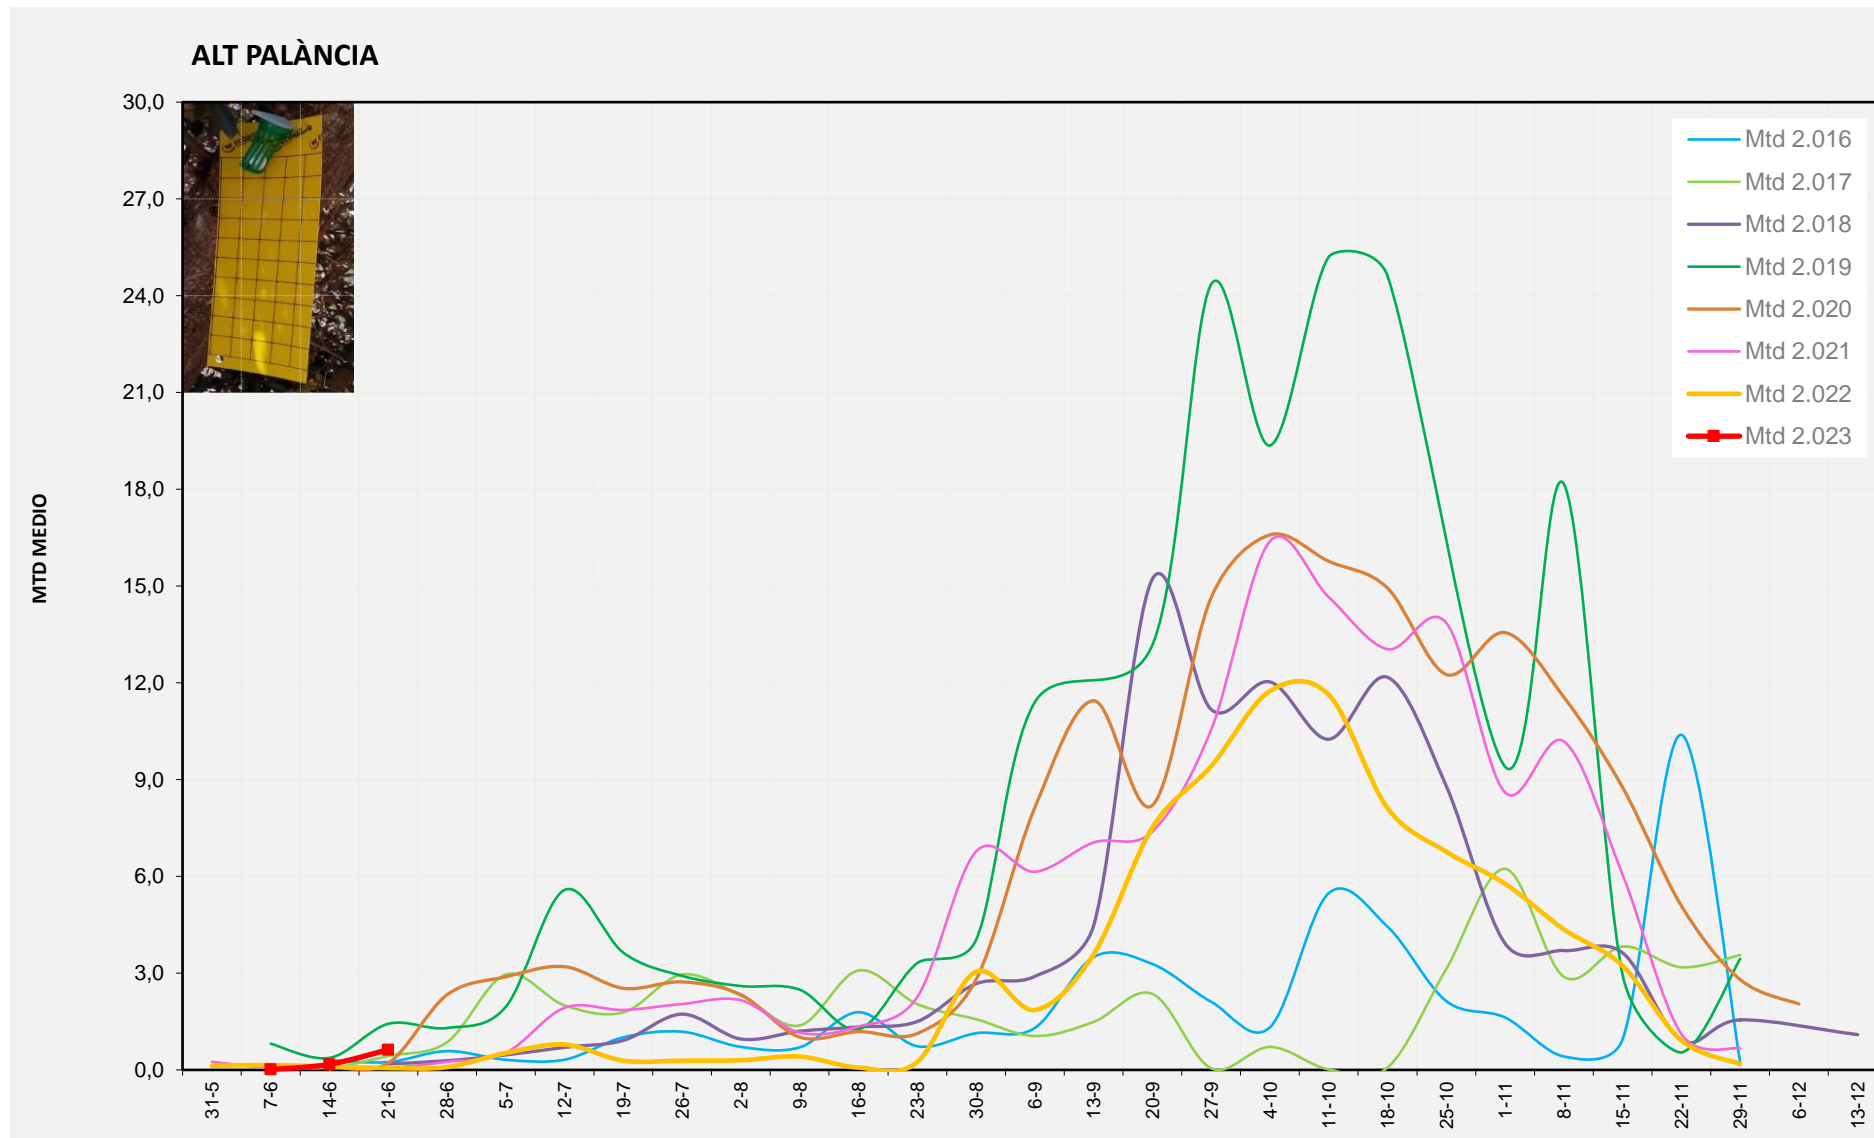

Setmana 25 ALT PALÀNCIA

Nº Trampes instal·lades: 10
% comptat última setmana: 100,00%

MTD MITJÀ	
2.016	0,24
2.017	0,43
2.018	0,19
2.019	1,43
2.020	0,21
2.021	0,07
2.022	0,06
2.023	0,63

MTD: Mosques/Trampa/Dia