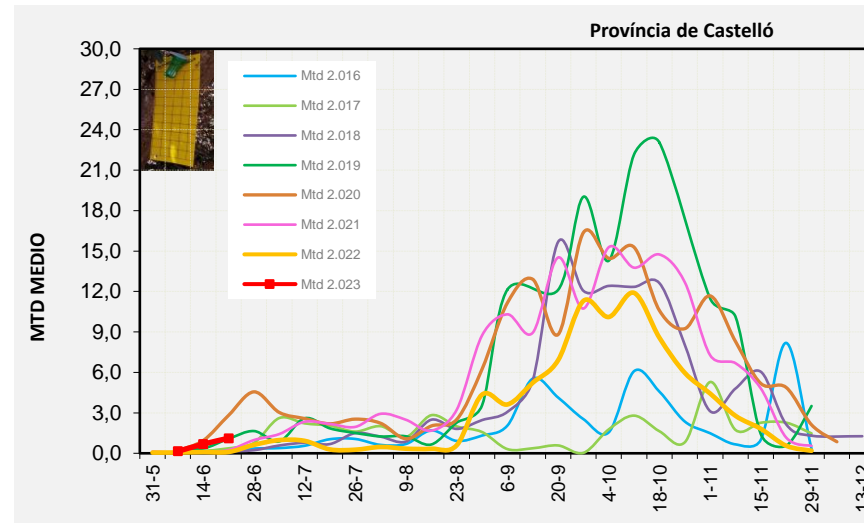

Setmana 25 Corbes poblacionals províncies

	MTD mitjà		
	Castelló	València	Alacant
2.016	0,21	0,75	1,50
2.017	0,37	1,21	1,05
2.018	0,14	0,15	0,72
2.019	1,07	2,29	2,15
2.020	2,81	2,87	3,45
2.021	0,24	1,49	0,93
2.022	0,10	0,14	0,26
2.023	1,12	2,30	2,10

% comptat última setmana: 100,00%

MTD: Mosques/Trampa/Dia