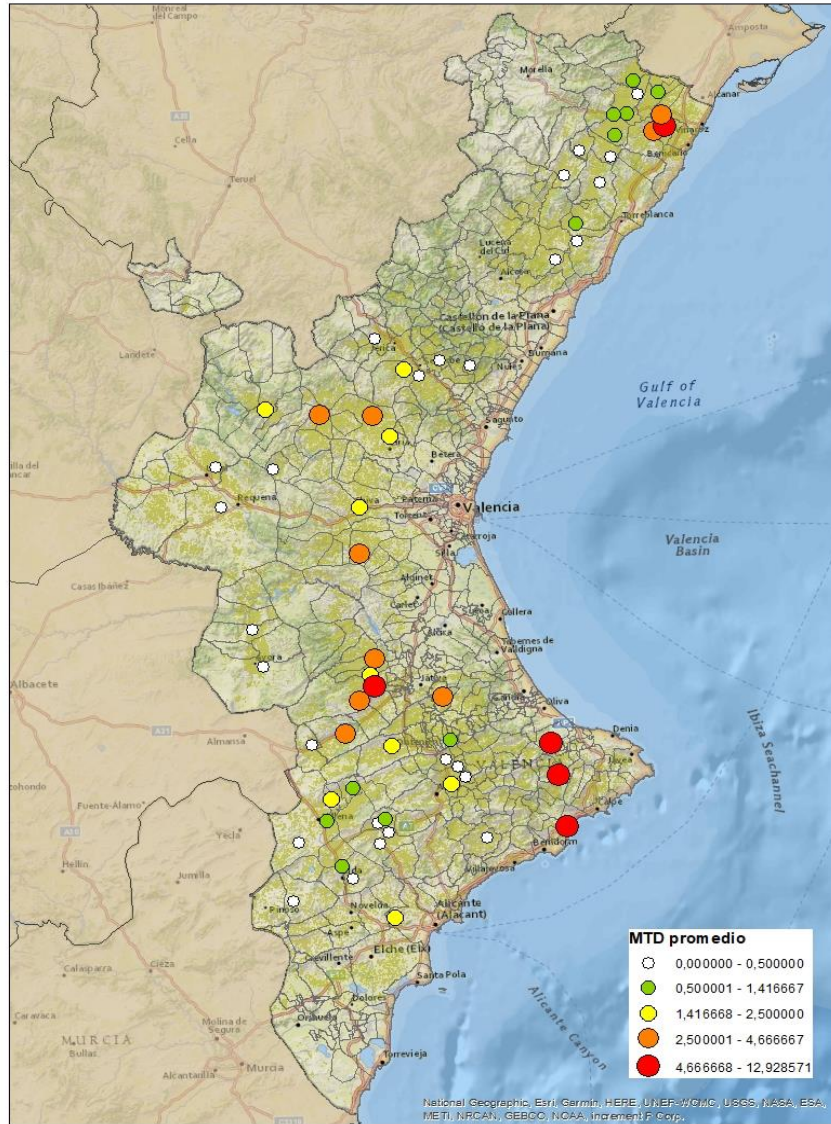

### VALÈNCIA

ELS SERRANS  
CAMP DE TÚRIA  
PLANA D'UTIEL-REQUENA  
FOIA DE BUNYOL  
RIBERA ALTA  
VALL D'AIORA  
CANAL DE NAVARRÉS  
LA COSTERA  
LA VALL D'ALBAIDA

### ALACANT

MARINA ALTA  
EL COMTAT  
MARINA BAIXA  
ALCOIÀ  
ALT VINALOPÓ  
ALACANTÍ  
VINALOPÓ MITJÀ

Setmana 25 Resum per zones

MTD: Mosques/Trampa/Dia

MTD BACTROCERA OLEAE

% TRAMPES REVISADES

Setmana 25 Isomosques. Nivells poblacionals i tendència de la població silvestre

Nivell Poblacional Punts de control *Bactrocera oleae*

2.023

Tendència Punts de control *Bactrocera oleae* 2.023

Setmana 25 Corbes poblacionals províncies

	MTD mitjà		
	Castelló	València	Alacant
<b>2.016</b>	<b>0,21</b>	<b>0,75</b>	<b>1,50</b>
<b>2.017</b>	<b>0,37</b>	<b>1,21</b>	<b>1,05</b>
<b>2.018</b>	<b>0,14</b>	<b>0,15</b>	<b>0,72</b>
<b>2.019</b>	<b>1,07</b>	<b>2,29</b>	<b>2,15</b>
<b>2.020</b>	<b>2,81</b>	<b>2,87</b>	<b>3,45</b>
<b>2.021</b>	<b>0,24</b>	<b>1,49</b>	<b>0,93</b>
<b>2.022</b>	<b>0,10</b>	<b>0,14</b>	<b>0,26</b>
<b>2.023</b>	<b>1,12</b>	<b>2,30</b>	<b>2,10</b>