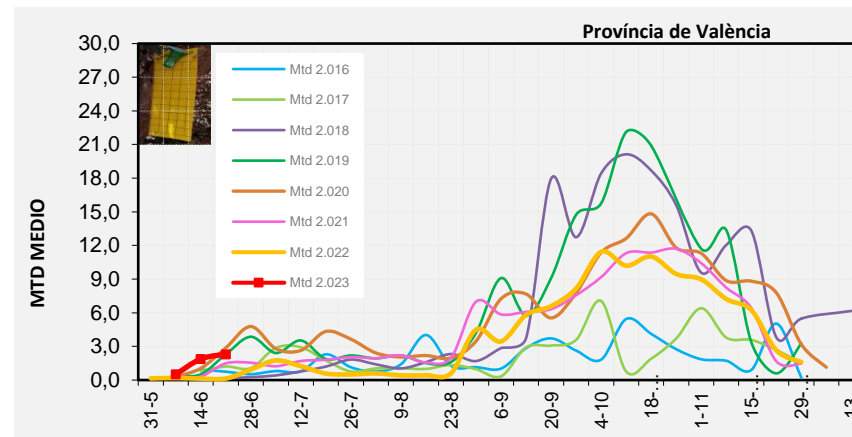

### ALACANT

MARINA ALTA  
EL COMTAT  
MARINA BAIXA  
ALCOIÀ  
ALT VINALOPÓ  
ALACANTÍ  
VINALOPÓ MITJÀ

Setmana 25 Resum per zones

MTD: Mosques/Trampa/Dia

MTD BACTROCERA OLEAE

% TRAMPES REVISADES

Setmana 25 Isomosques. Nivells poblacionals i tendència de la població silvestre

Nivell Poblacional Punts de control *Bactrocera oleae*

2.023

Tendència Punts de control *Bactrocera oleae* 2.023

Setmana 25 Corbes poblacionals províncies

	MTD mitjà		
	Castelló	València	Alacant
<b>2.016</b>	<b>0,21</b>	<b>0,75</b>	<b>1,50</b>
<b>2.017</b>	<b>0,37</b>	<b>1,21</b>	<b>1,05</b>
<b>2.018</b>	<b>0,14</b>	<b>0,15</b>	<b>0,72</b>
<b>2.019</b>	<b>1,07</b>	<b>2,29</b>	<b>2,15</b>
<b>2.020</b>	<b>2,81</b>	<b>2,87</b>	<b>3,45</b>
<b>2.021</b>	<b>0,24</b>	<b>1,49</b>	<b>0,93</b>
<b>2.022</b>	<b>0,10</b>	<b>0,14</b>	<b>0,26</b>
<b>2.023</b>	<b>1,12</b>	<b>2,30</b>	<b>2,10</b>

% comptat última setmana: 100,00%

MTD: Mosques/Trampa/Dia

% comptat última setmana: 100,00%

% comptat última setmana: 97,50%

Setmana 25 PLANA ALTA

Nº Trampes instal·lades: 8  
 % comptat última setmana: 100,00%