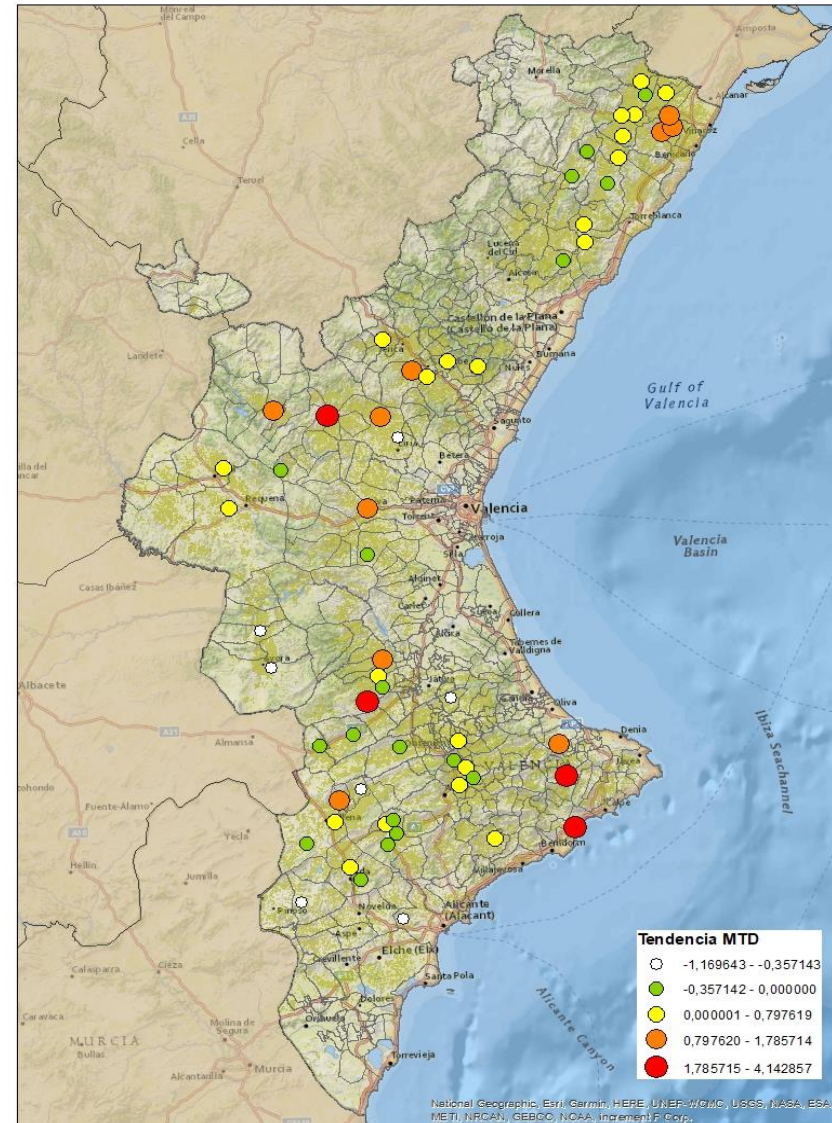

### VALÈNCIA

ELS SERRANS  
CAMP DE TÚRIA  
PLANA D'UTIEL-REQUENA  
FOIA DE BUNYOL  
RIBERA ALTA  
VALL D'AIORA  
CANAL DE NAVARRÉS  
LA COSTERA  
LA VALL D'ALBAIDA

### ALACANT

MARINA ALTA  
EL COMTAT  
MARINA BAIXA  
ALCOIÀ  
ALT VINALOPÓ  
ALACANTÍ  
VINALOPÓ MITJÀ

Setmana 25 Resum per zones

MTD: Mosques/Trampa/Dia

MTD BACTROCERA OLEAE

% TRAMPES REVISADES

Setmana 25 Isomosques. Nivells poblacionals i tendència de la població silvestre

Nivell Poblacional Punts de control *Bactrocera oleae*

2.023

Tendència Punts de control *Bactrocera oleae* 2.023

Setmana 25 Corbes poblacionals províncies

	MTD mitjà		
	Castelló	València	Alacant
<b>2.016</b>	<b>0,21</b>	<b>0,75</b>	<b>1,50</b>
<b>2.017</b>	<b>0,37</b>	<b>1,21</b>	<b>1,05</b>
<b>2.018</b>	<b>0,14</b>	<b>0,15</b>	<b>0,72</b>
<b>2.019</b>	<b>1,07</b>	<b>2,29</b>	<b>2,15</b>
<b>2.020</b>	<b>2,81</b>	<b>2,87</b>	<b>3,45</b>
<b>2.021</b>	<b>0,24</b>	<b>1,49</b>	<b>0,93</b>
<b>2.022</b>	<b>0,10</b>	<b>0,14</b>	<b>0,26</b>
<b>2.023</b>	<b>1,12</b>	<b>2,30</b>	<b>2,10</b>