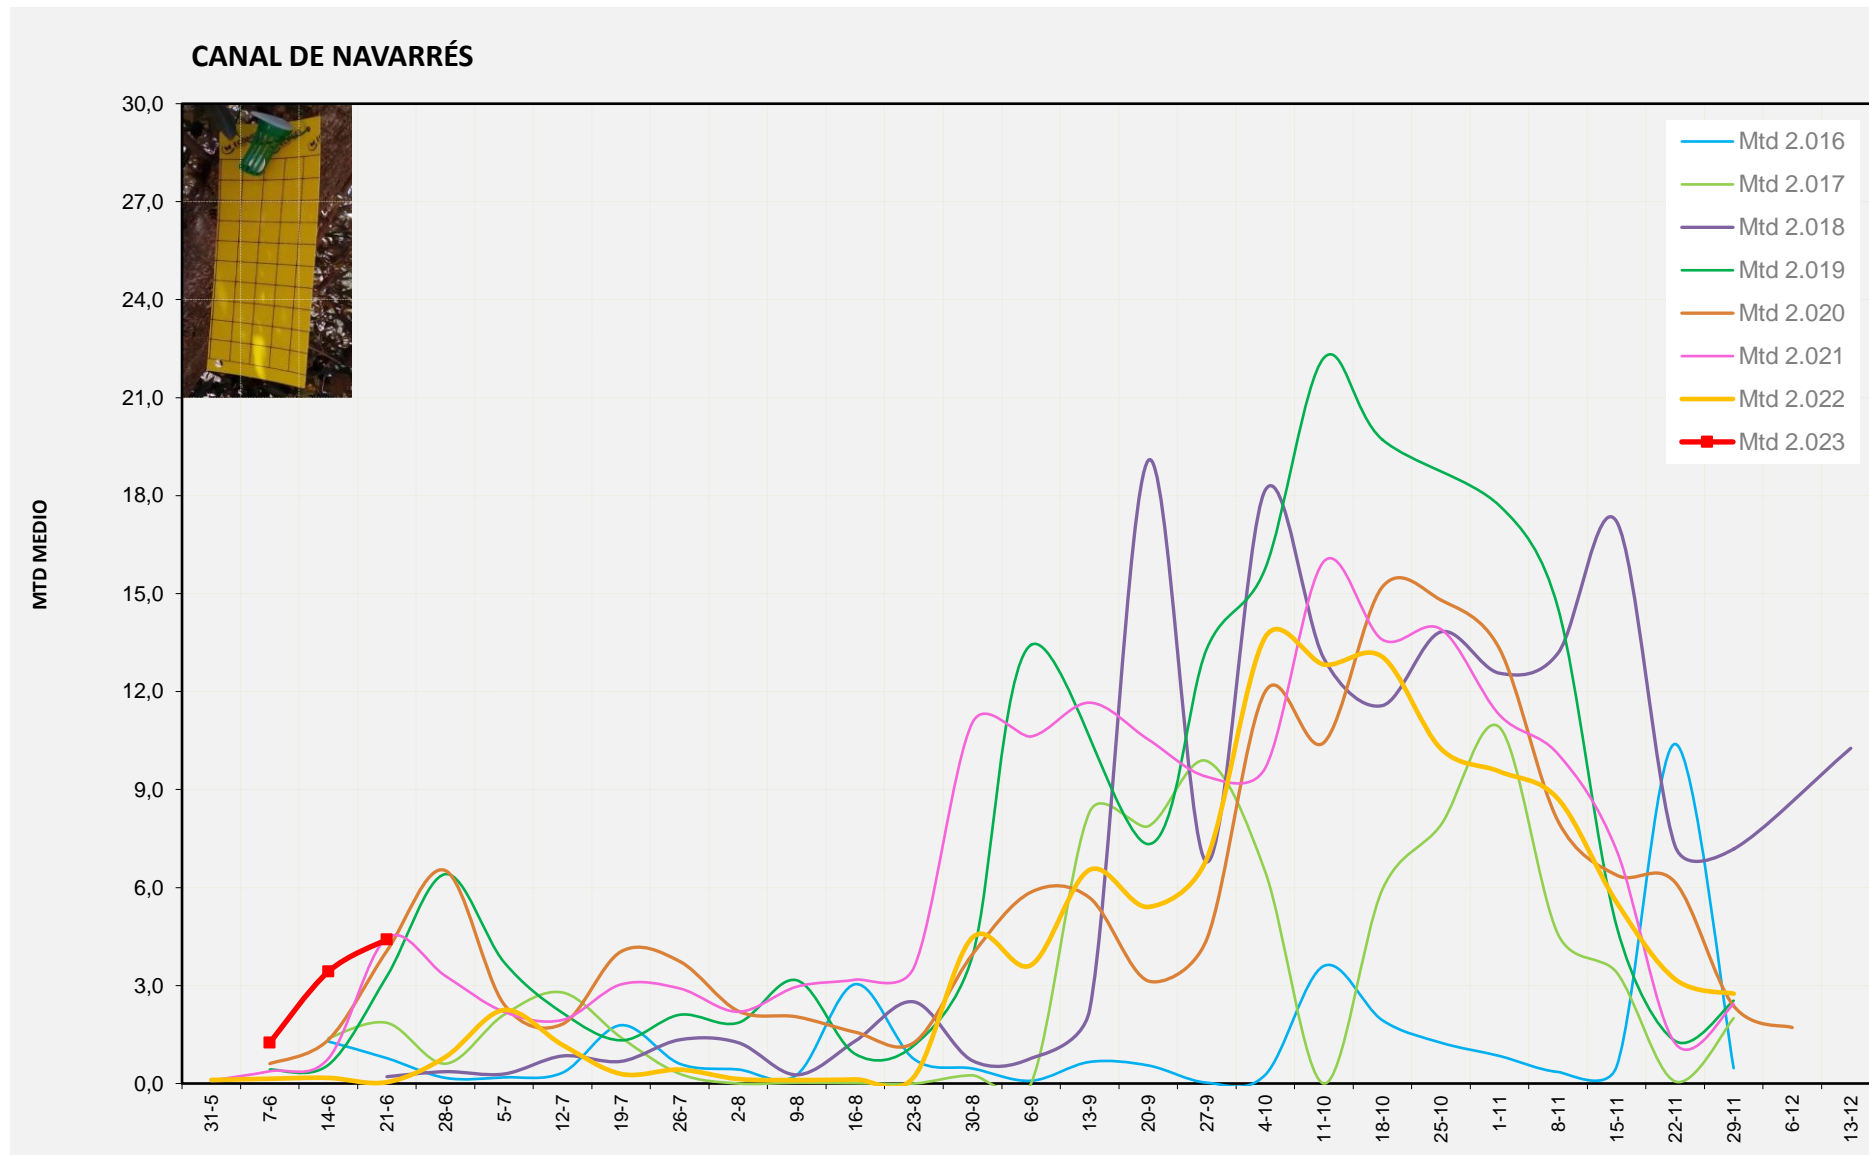

MTD MITJÀ	
2.016	0,35
2.017	0,61
2.018	0,08
2.019	0,36
2.020	0,17
2.021	0,42
2.022	0,00
2.023	0,00

MTD: Mosques/Trampa/Dia

Setmana 25 CANAL DE NAVARRÉS

Nº Trampes instal·lades: 8  
 % comptat última setmana: 100,00%

MTD MITJÀ	
2.016	0,78
2.017	1,86
2.018	0,21
2.019	3,29
2.020	4,06
2.021	4,46
2.022	0,04
2.023	4,41

MTD: Mosques/Trampa/Dia

Setmana 25 COSTERA

Nº Trampes instal·lades: 4  
 % comptat última setmana: 100,00%