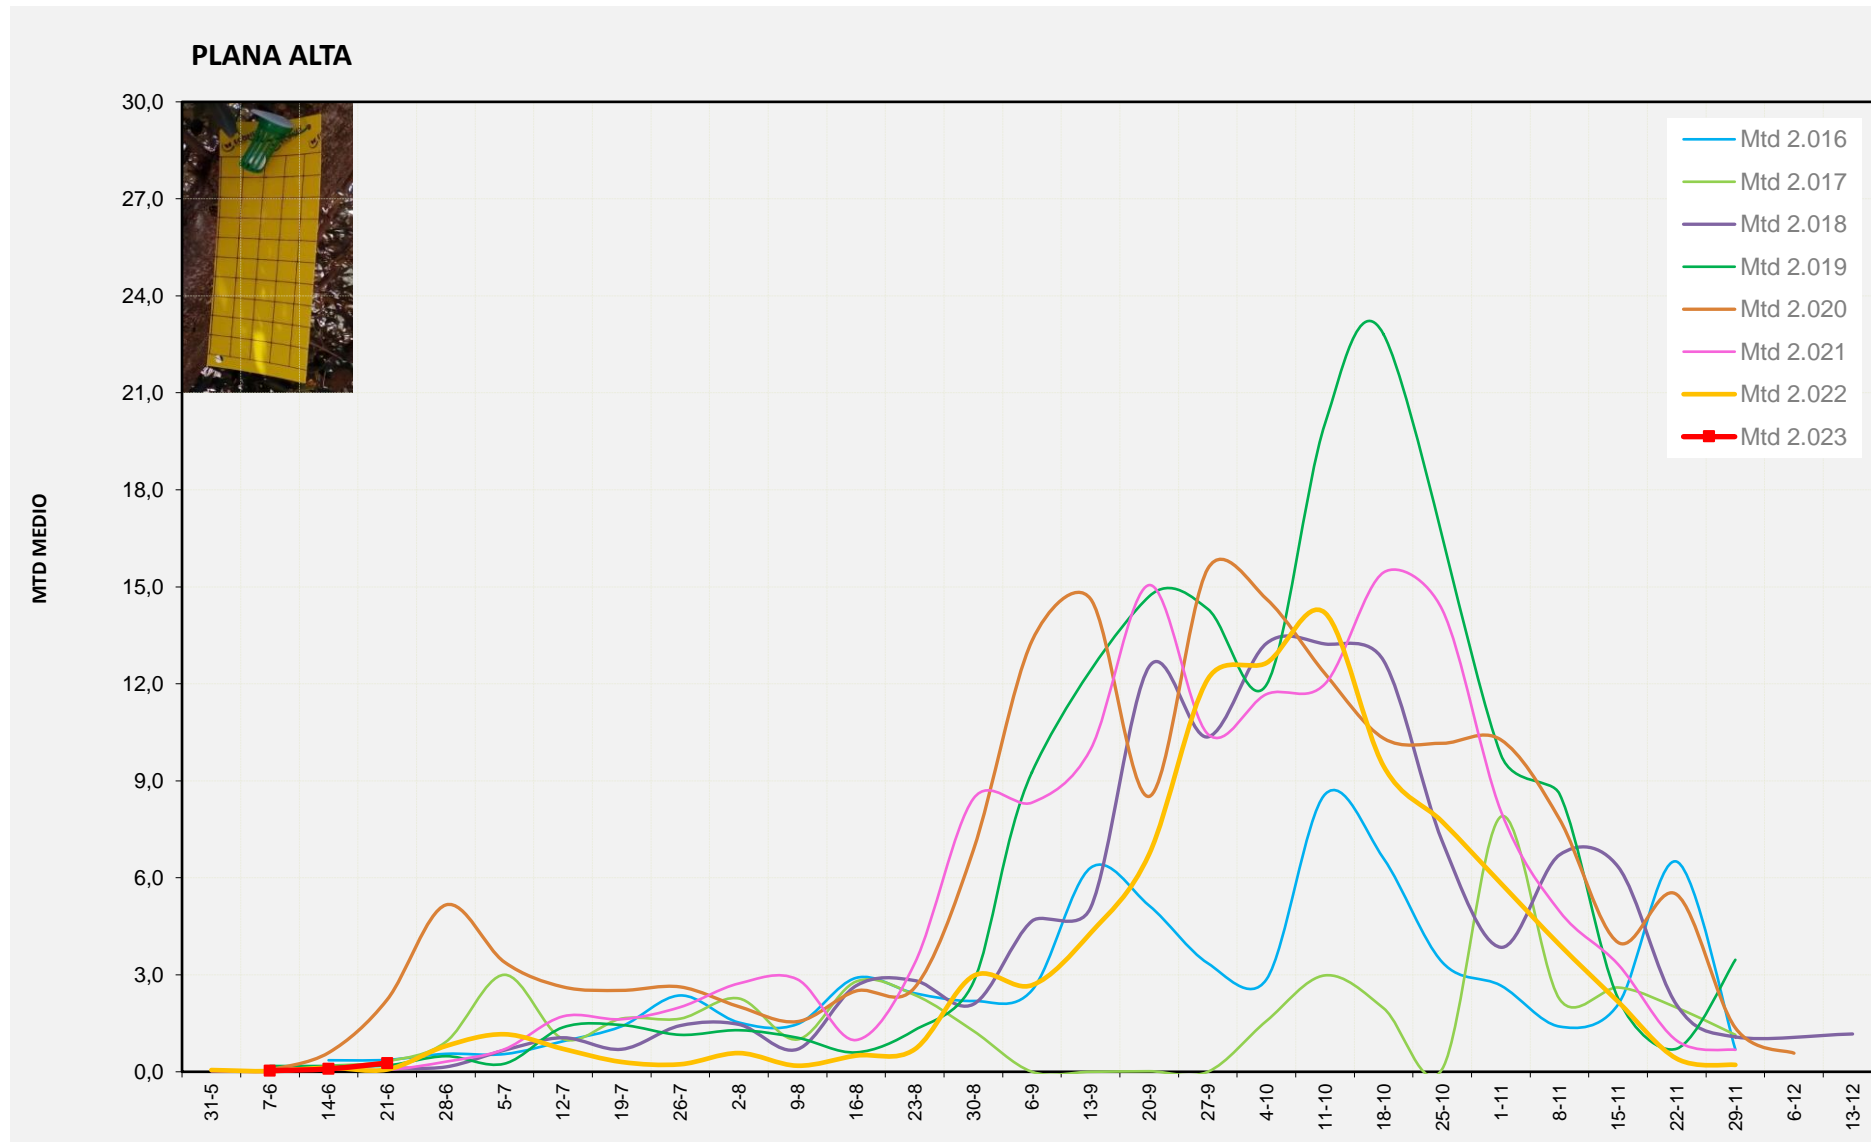

Setmana 25 PLANA ALTA

Nº Trampes instal·lades: 8
% comptat última setmana: 100,00%

MTD MITJÀ	
2.016	0,37
2.017	0,33
2.018	0,13
2.019	0,20
2.020	2,23
2.021	0,06
2.022	0,07
2.023	0,27

MTD: Mosques/Trampa/Dia