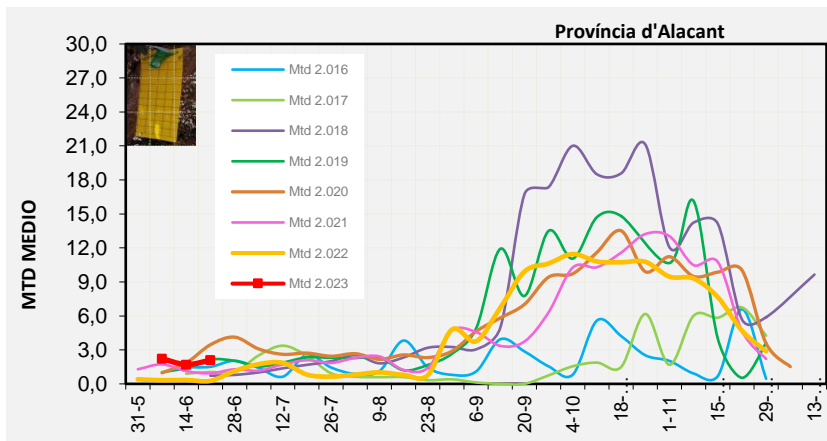

% comptat última setmana: 100,00%

% comptat última setmana: 97,50%