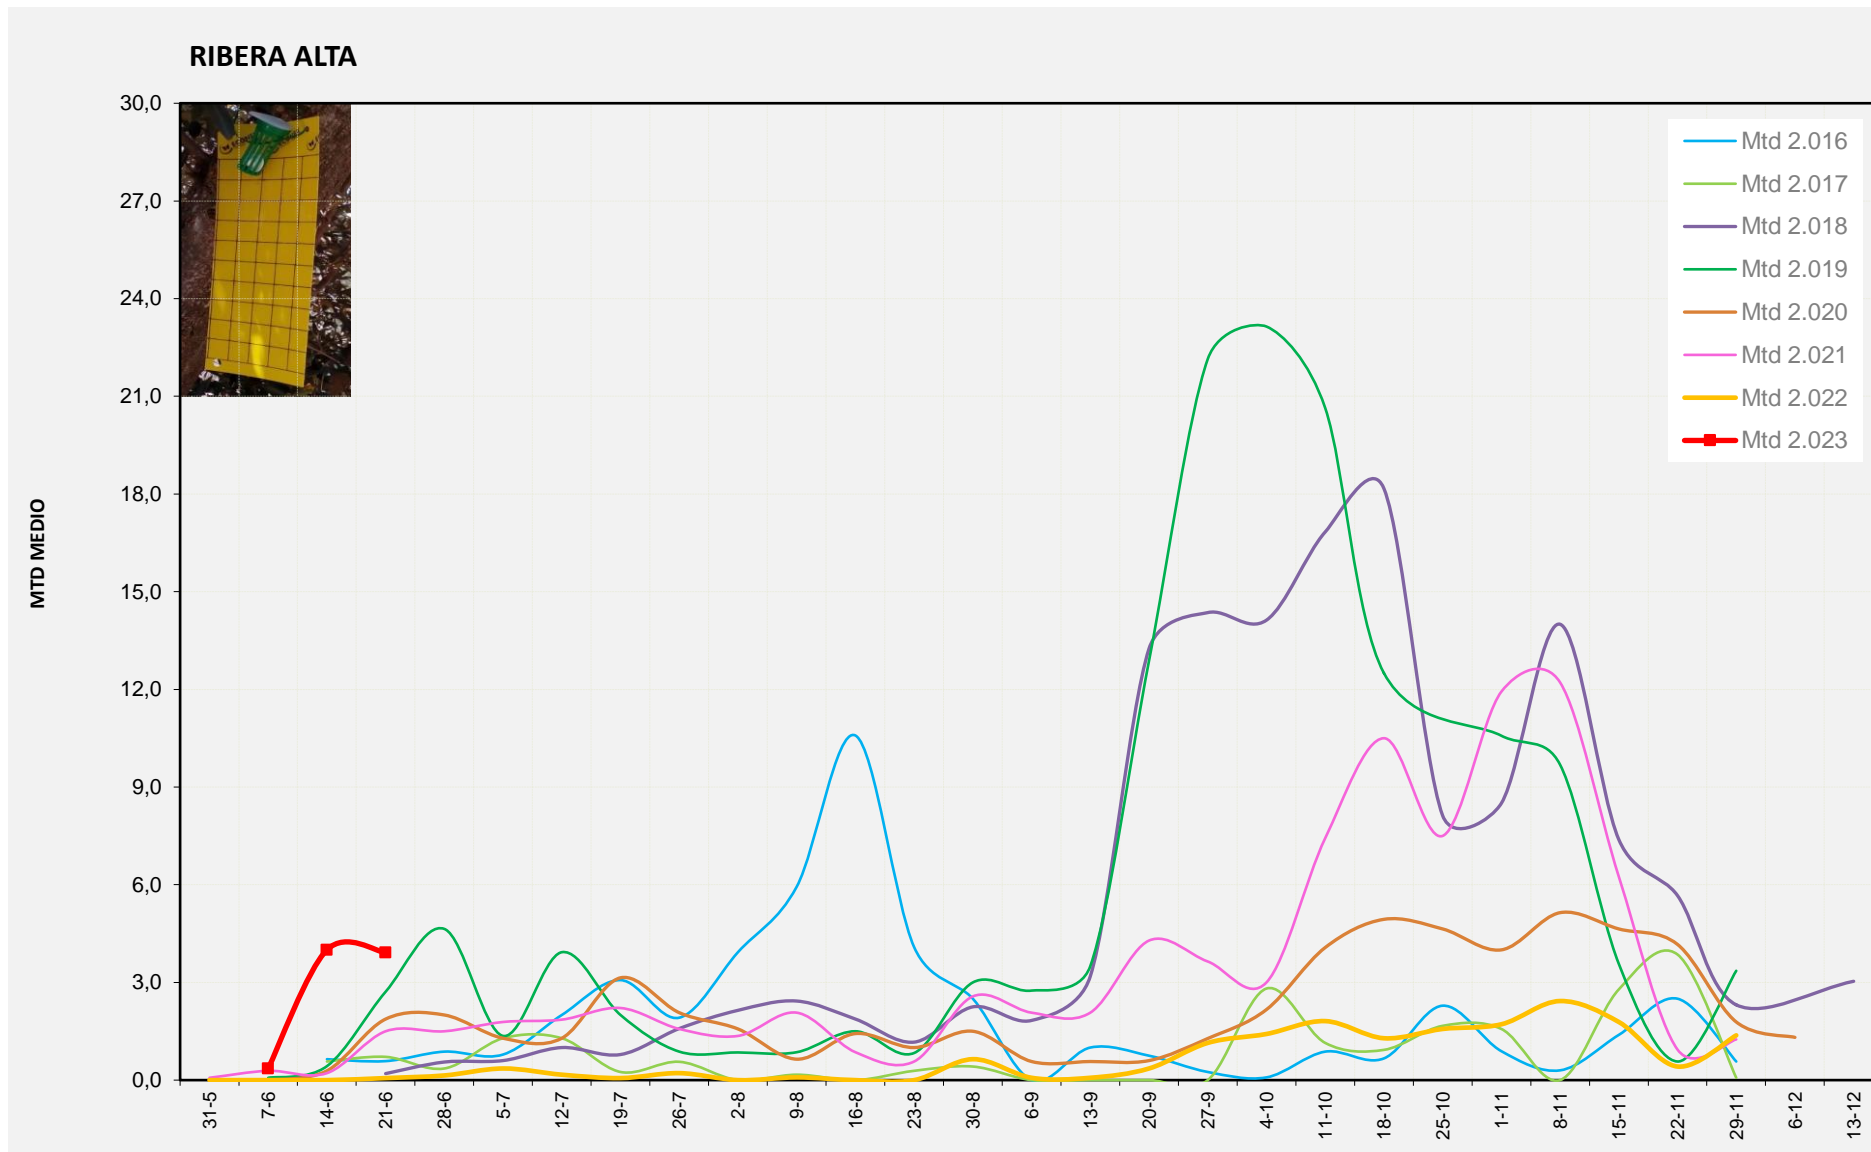

Setmana 25 RIBERA ALTA

Nº Trampes instal·lades: 2
% comptat última setmana: 100,00%

MTD MITJÀ	
2.016	0,58
2.017	0,71
2.018	0,20
2.019	2,71
2.020	1,88
2.021	1,50
2.022	0,06
2.023	3,92

MTD: Mosques/Trampa/Dia