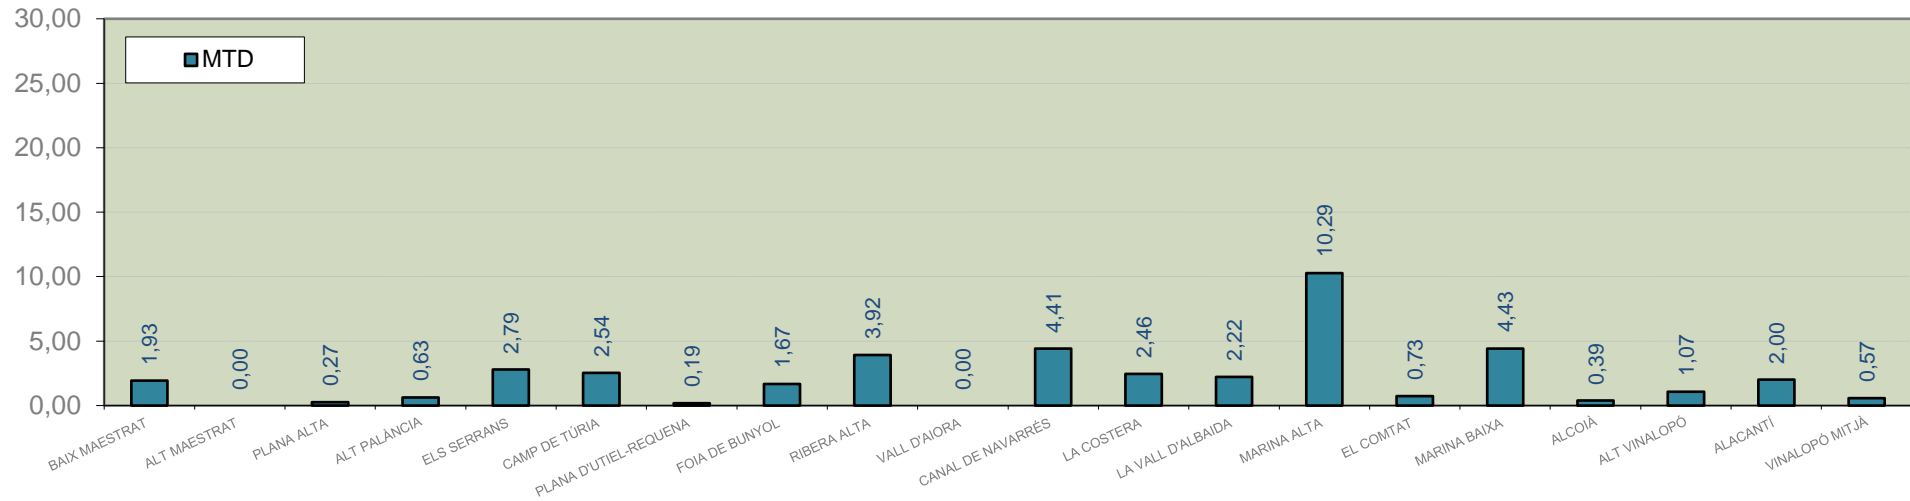

### ALACANT

MARINA ALTA  
EL COMTAT  
MARINA BAIXA  
ALCOIÀ  
ALT VINALOPÓ  
ALACANTÍ  
VINALOPÓ MITJÀ

Setmana 25 Resum per zones

MTD: Mosques/Trampa/Dia

MTD BACTROCERA OLEAE

% TRAMPES REVISADES

Setmana 25 Isomosques. Nivells poblacionals i tendència de la població silvestre

Nivell Poblacional Punts de control *Bactrocera oleae*

2.023

Tendència Punts de control *Bactrocera oleae* 2.023

Setmana 25 Corbes poblacionals províncies

	MTD mitjà		
	Castelló	València	Alacant
<b>2.016</b>	<b>0,21</b>	<b>0,75</b>	<b>1,50</b>
<b>2.017</b>	<b>0,37</b>	<b>1,21</b>	<b>1,05</b>
<b>2.018</b>	<b>0,14</b>	<b>0,15</b>	<b>0,72</b>
<b>2.019</b>	<b>1,07</b>	<b>2,29</b>	<b>2,15</b>
<b>2.020</b>	<b>2,81</b>	<b>2,87</b>	<b>3,45</b>
<b>2.021</b>	<b>0,24</b>	<b>1,49</b>	<b>0,93</b>
<b>2.022</b>	<b>0,10</b>	<b>0,14</b>	<b>0,26</b>
<b>2.023</b>	<b>1,12</b>	<b>2,30</b>	<b>2,10</b>