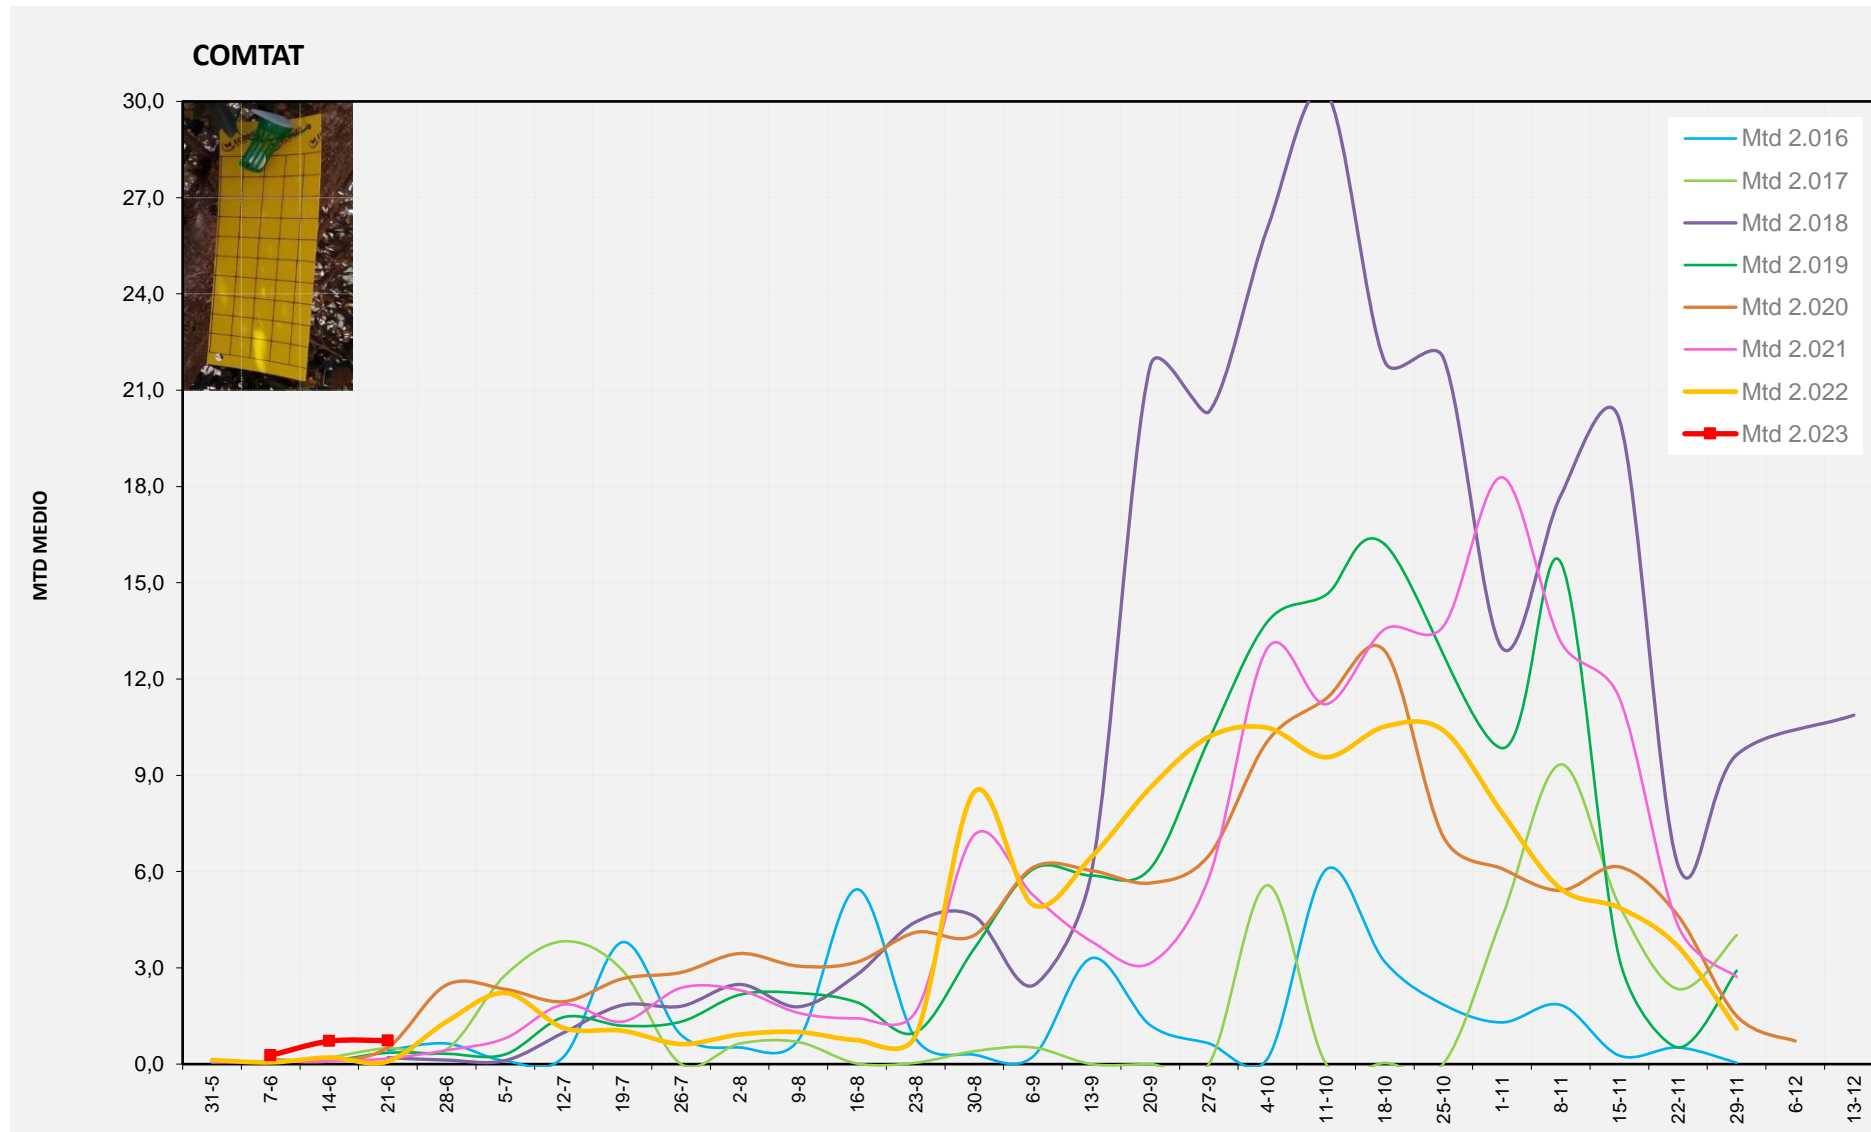

Setmana 25 COMTAT

Nº Trampes instal·lades: 8
% comptat última setmana: 100,00%

MTD MITJÀ	
2.016	0,43
2.017	0,50
2.018	0,20
2.019	0,35
2.020	0,52
2.021	0,18
2.022	0,08
2.023	0,73

MTD: Mosques/Trampa/Dia