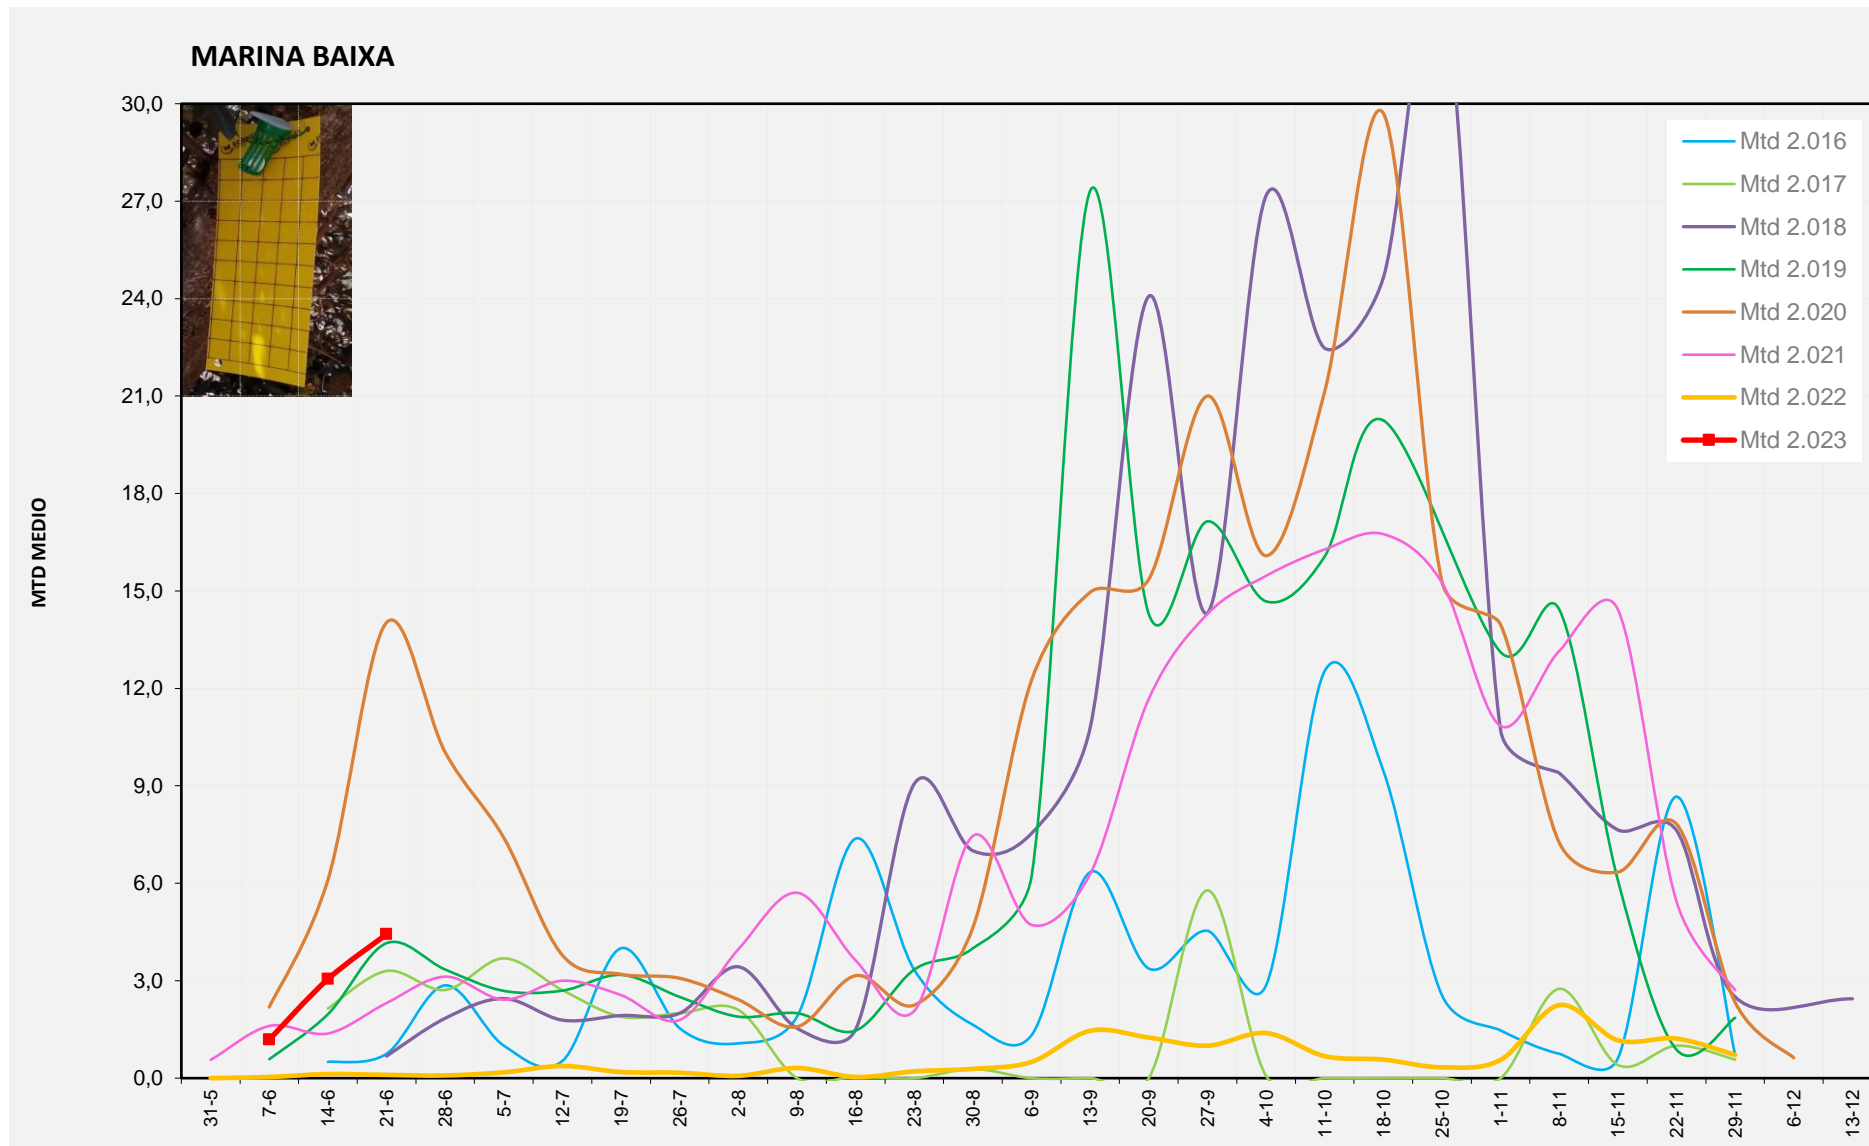

Setmana 25 MARINA BAIXA

Nº Trampes instal·lades: 4
% comptat última setmana: 100,00%

MTD MITJÀ	
2.016	0,75
2.017	3,30
2.018	0,68
2.019	4,16
2.020	14,03
2.021	2,31
2.022	0,65
2.023	4,43

MTD: Mosques/Trampa/Dia