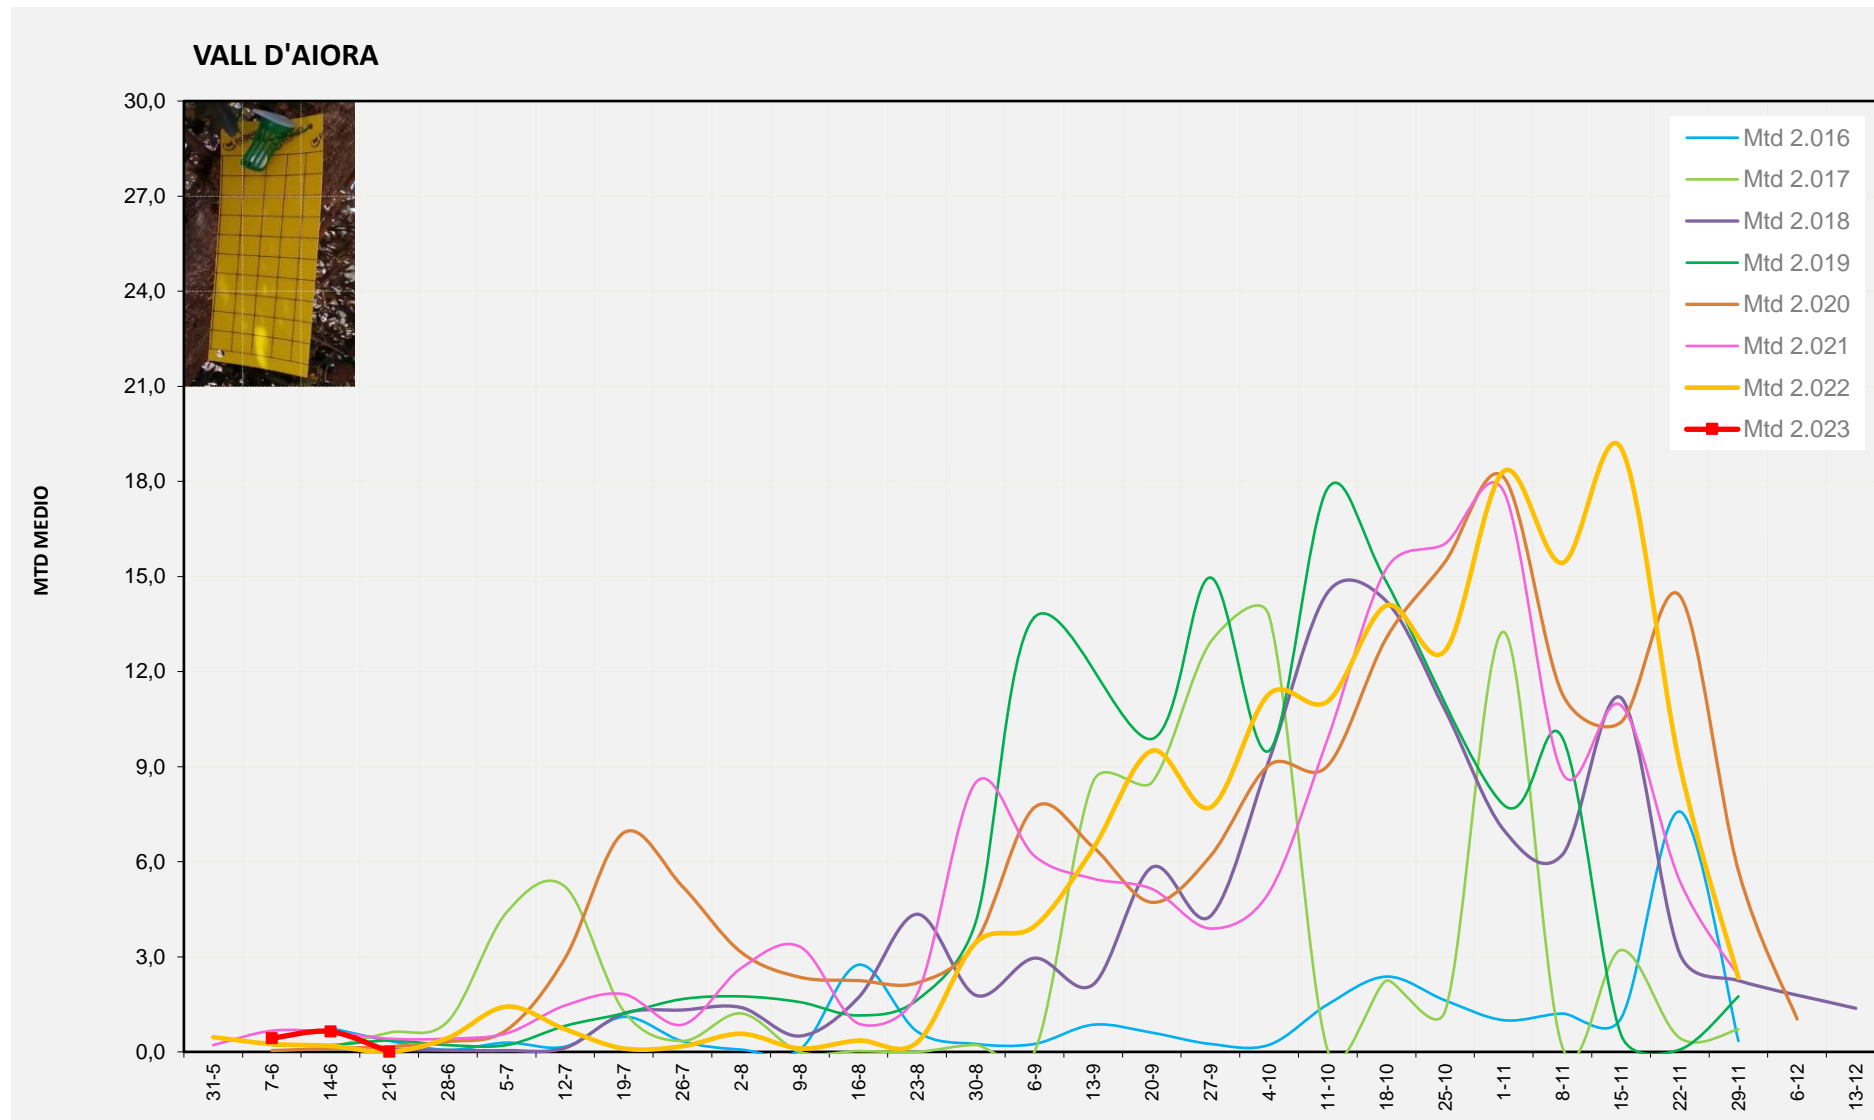

Setmana 25 VALL D'AIORA

Nº Trampes instal·lades: 4
% comptat última setmana: 100,00%

MTD MITJÀ	
2.016	0,35
2.017	0,61
2.018	0,08
2.019	0,36
2.020	0,17
2.021	0,42
2.022	0,00
2.023	0,00

MTD: Mosques/Trampa/Dia