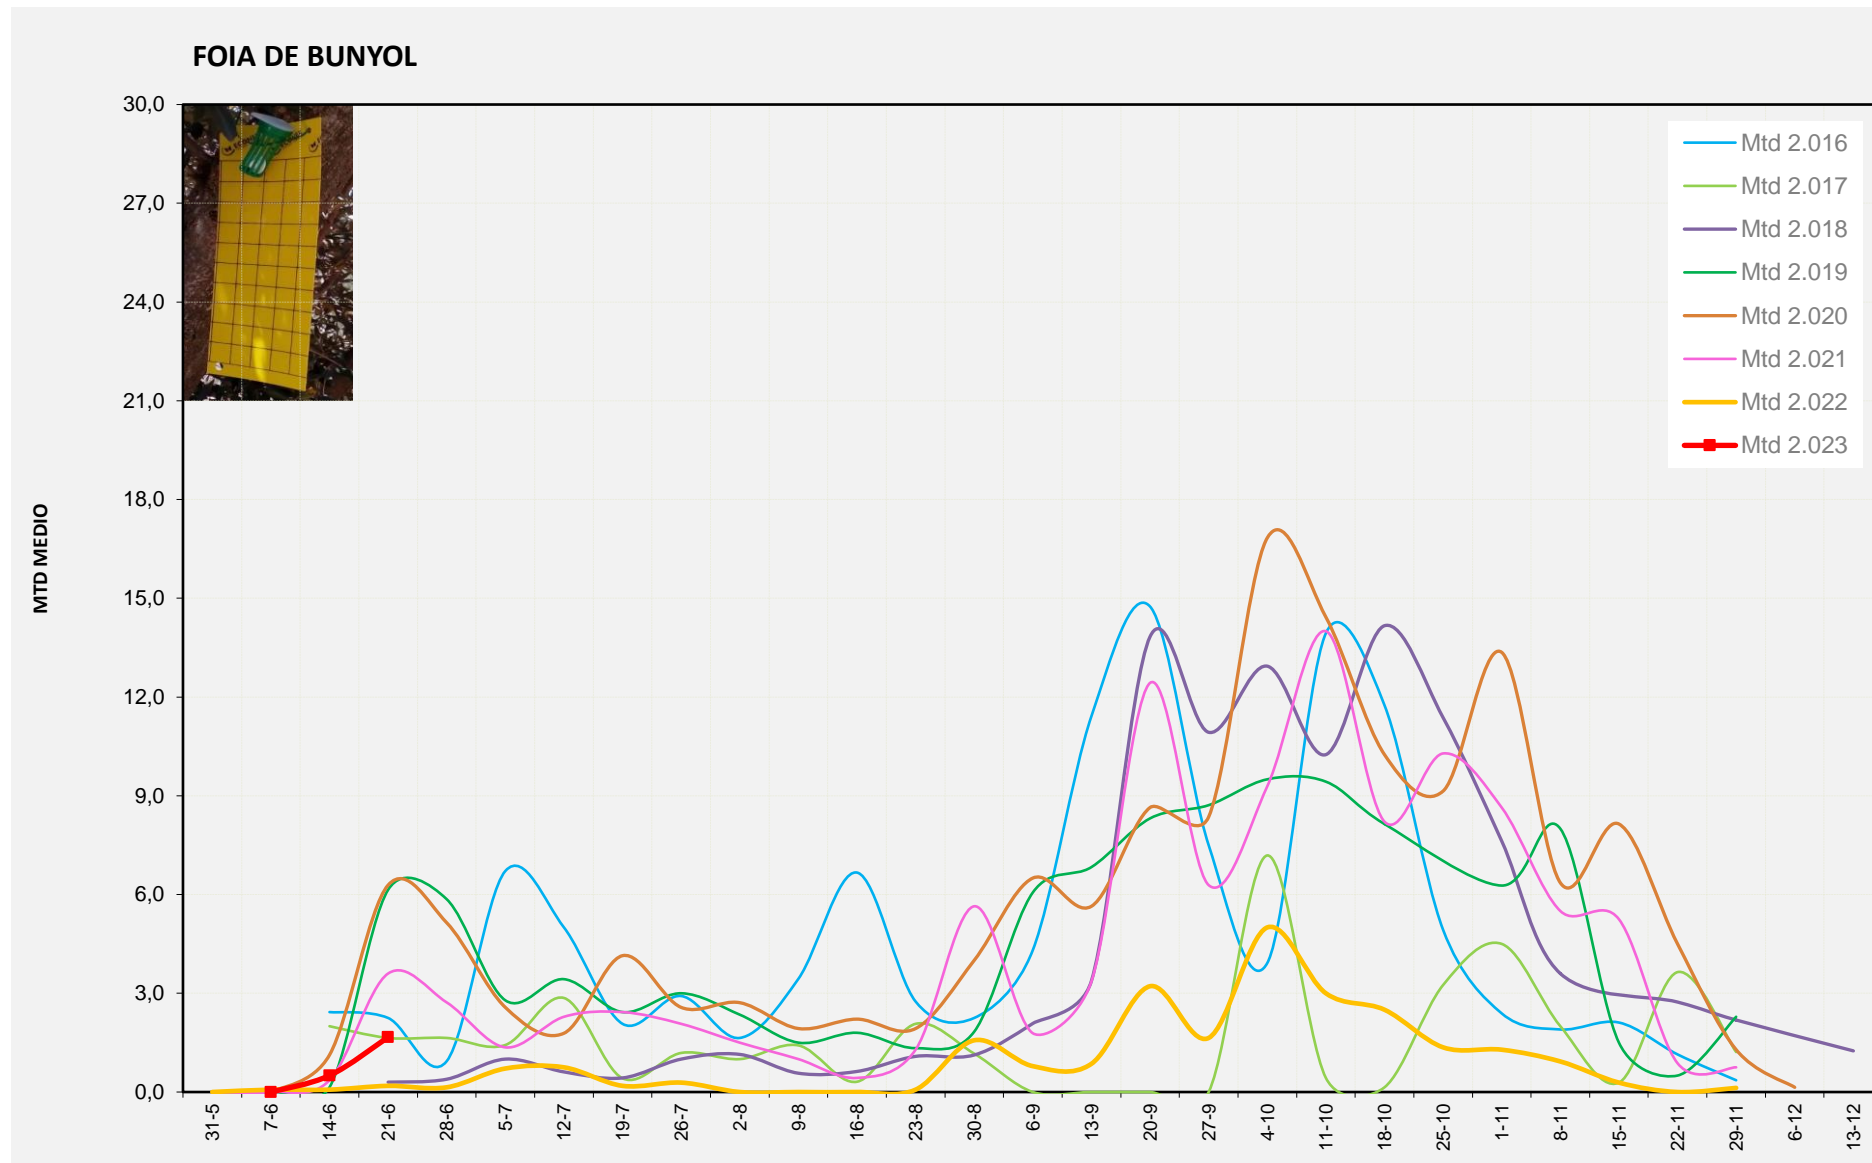

	<u>MTD MITJÀ</u>
2.016	2,25
2.017	1,64
2.018	0,30
2.019	6,14
2.020	6,29
2.021	3,60
2.022	0,19
2.023	1,67

MTD: Mosques/Trampa/Dia

Setmana 25 RIBERA ALTA

Nº Trampes instal·lades: 2  
 % comptat última setmana: 100,00%