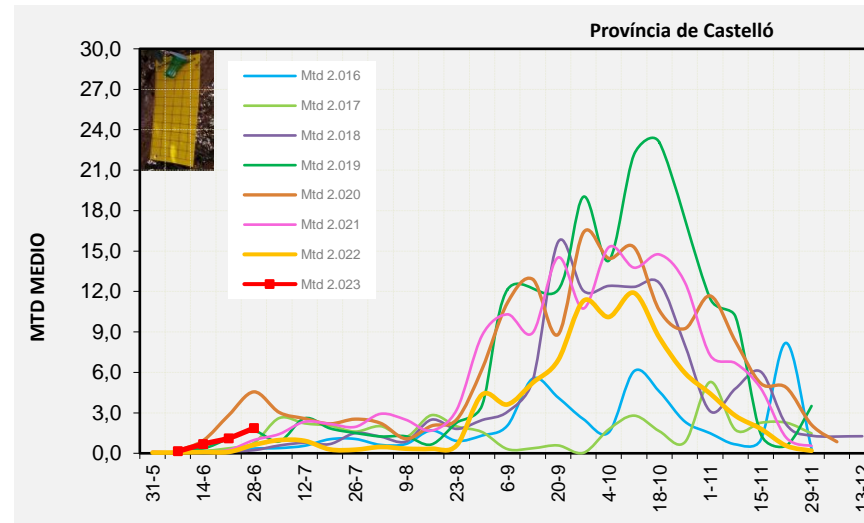

Setmana 26 Resum per zones

MTD: Mosques/Trampa/Dia

MTD BACTROCERA OLEAE

% TRAMPES REVISADES

Setmana 26 Isomosques. Nivells poblacionals i tendència de la població silvestre

Nivell Poblacional Punts de control *Bactrocera oleae*

2.023

Tendència Punts de control *Bactrocera oleae* 2.023

Setmana 26 Corbes poblacionals províncies

	MTD mitjà		
	Castelló	València	Alacant
2.016	0,35	0,53	2,04
2.017	0,77	1,06	1,02
2.018	0,23	0,26	0,79
2.019	1,65	3,86	2,04
2.020	4,56	4,78	4,13
2.021	0,98	1,55	1,29
2.022	0,62	0,93	1,12
2.023	1,86	2,83	2,51

% comptat última setmana: 100,00%

MTD: Mosques/Trampa/Dia

% comptat última setmana: 100,00%

% comptat última setmana: 97,50%

Setmana 26 BAIX MAESTRAT

Nº Trampes instal·lades: 20  
 % comptat última setmana: 100,00%