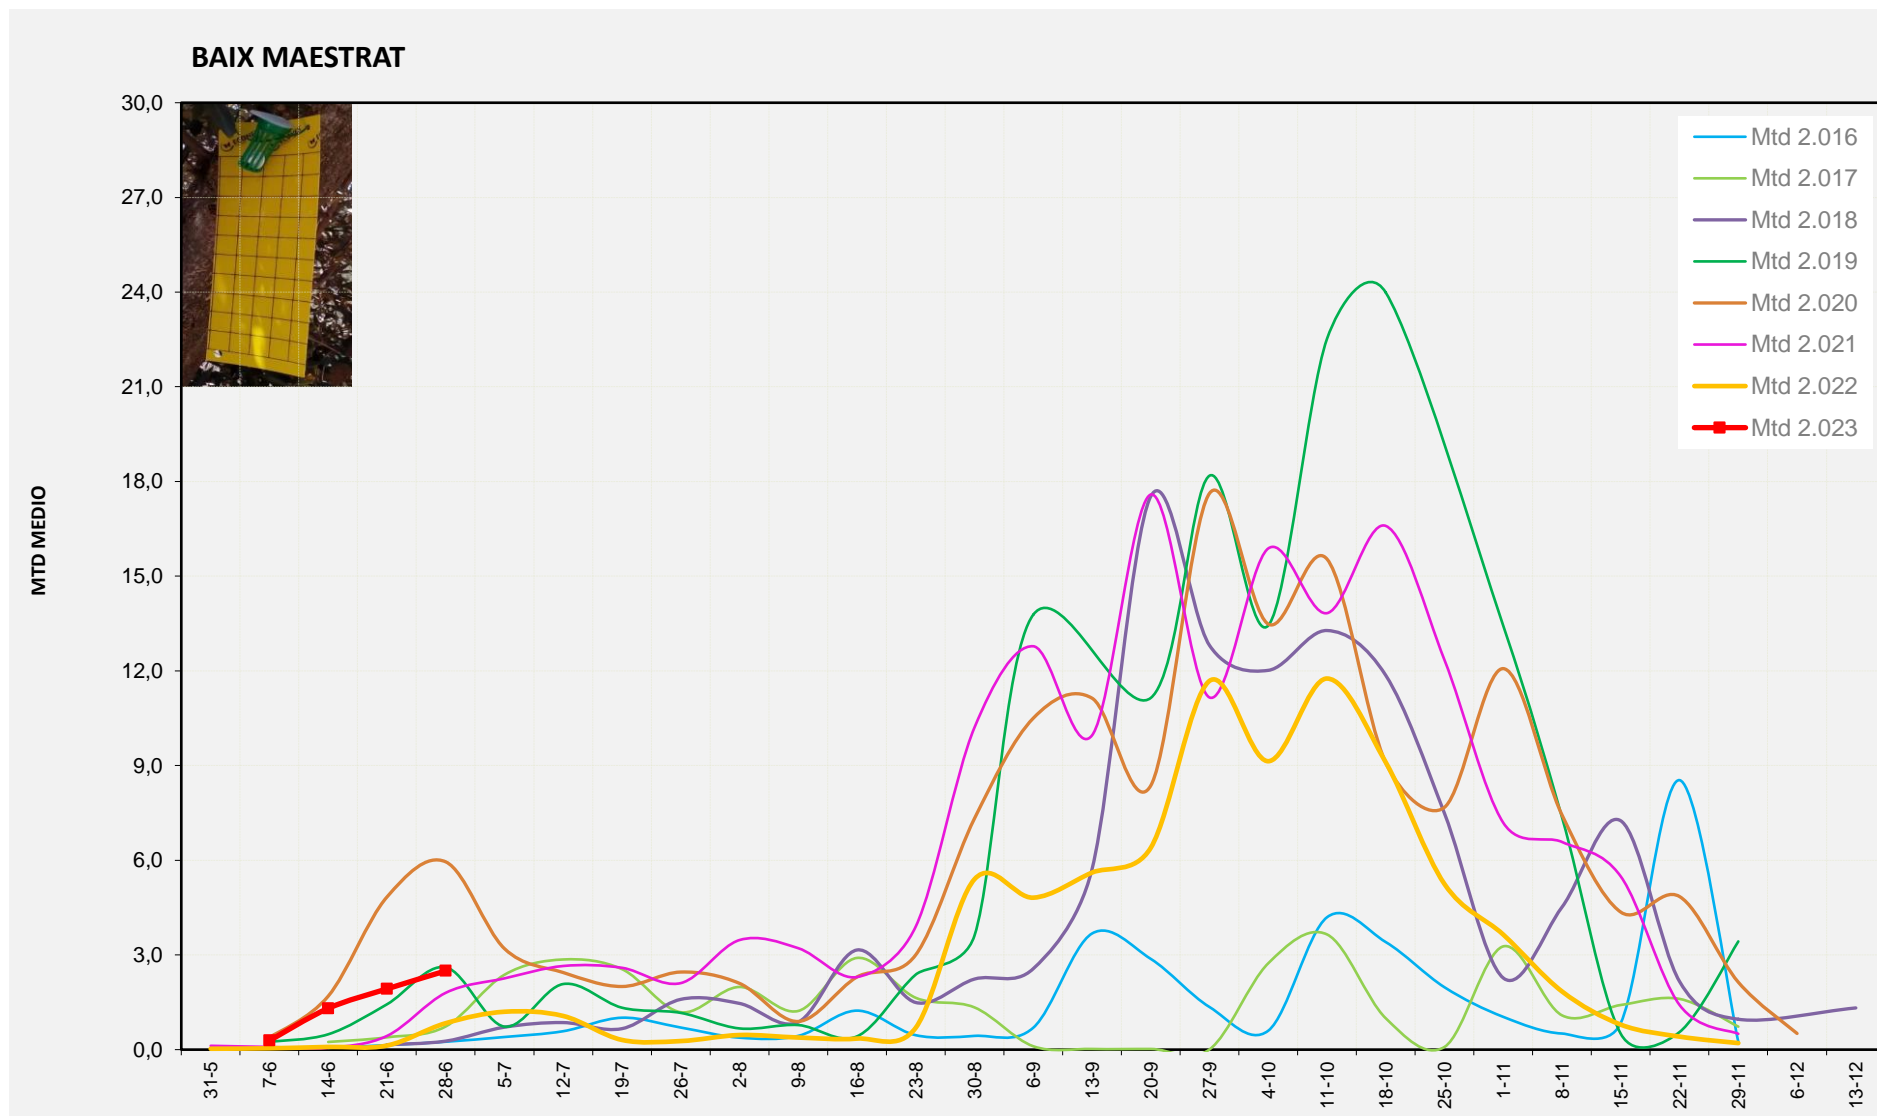

Setmana 26 BAIX MAESTRAT

Nº Trampes instal·lades: 20
% comptat última setmana: 100,00%

MTD MITJÀ	
2.016	0,25
2.017	0,73
2.018	0,27
2.019	2,61
2.020	5,95
2.021	1,80
2.022	0,84
2.023	2,49

MTD: Mosques/Trampa/Dia