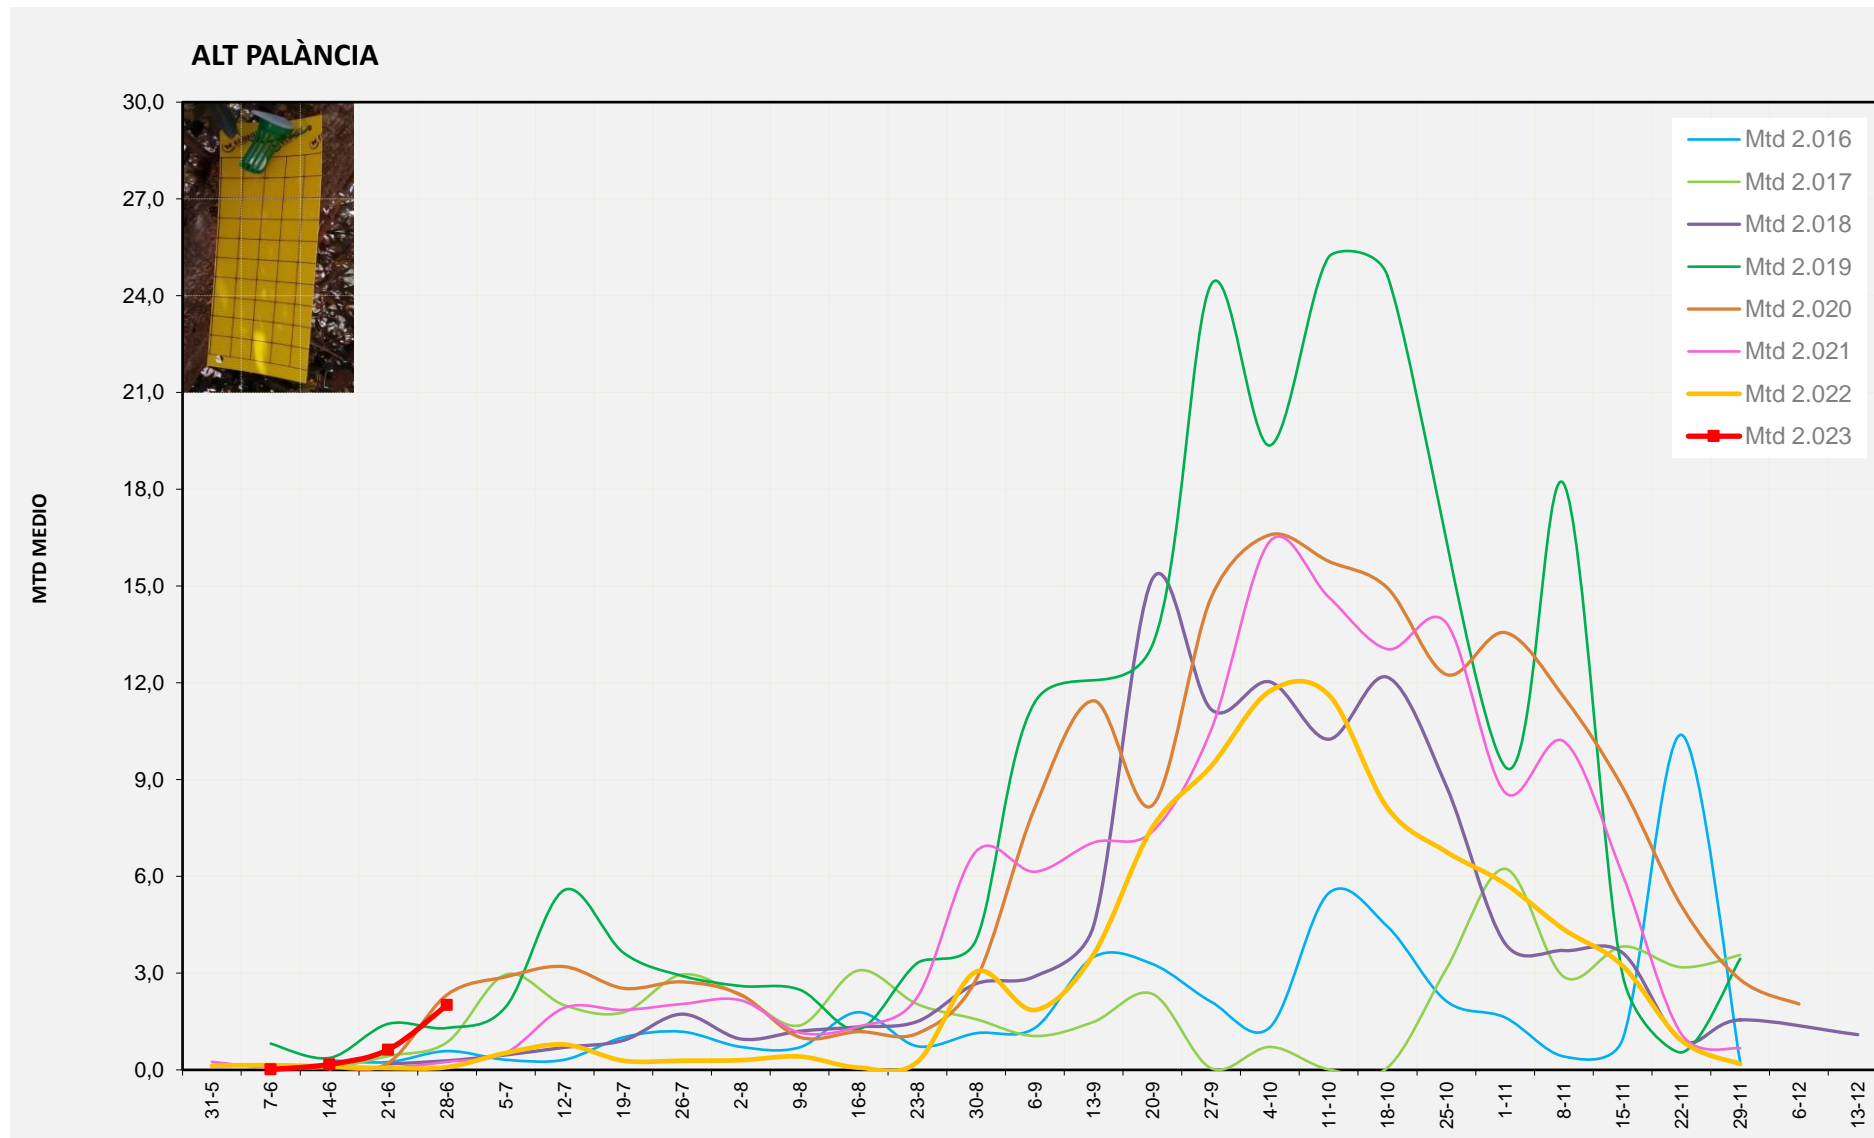

Setmana 26 ALT PALÀNCIA

Nº Trampes instal·lades: 10
% comptat última setmana: 100,00%

MTD MITJÀ	
2.016	0,58
2.017	0,86
2.018	0,28
2.019	1,30
2.020	2,33
2.021	0,25
2.022	0,09
2.023	2,01

MTD: Mosques/Trampa/Dia