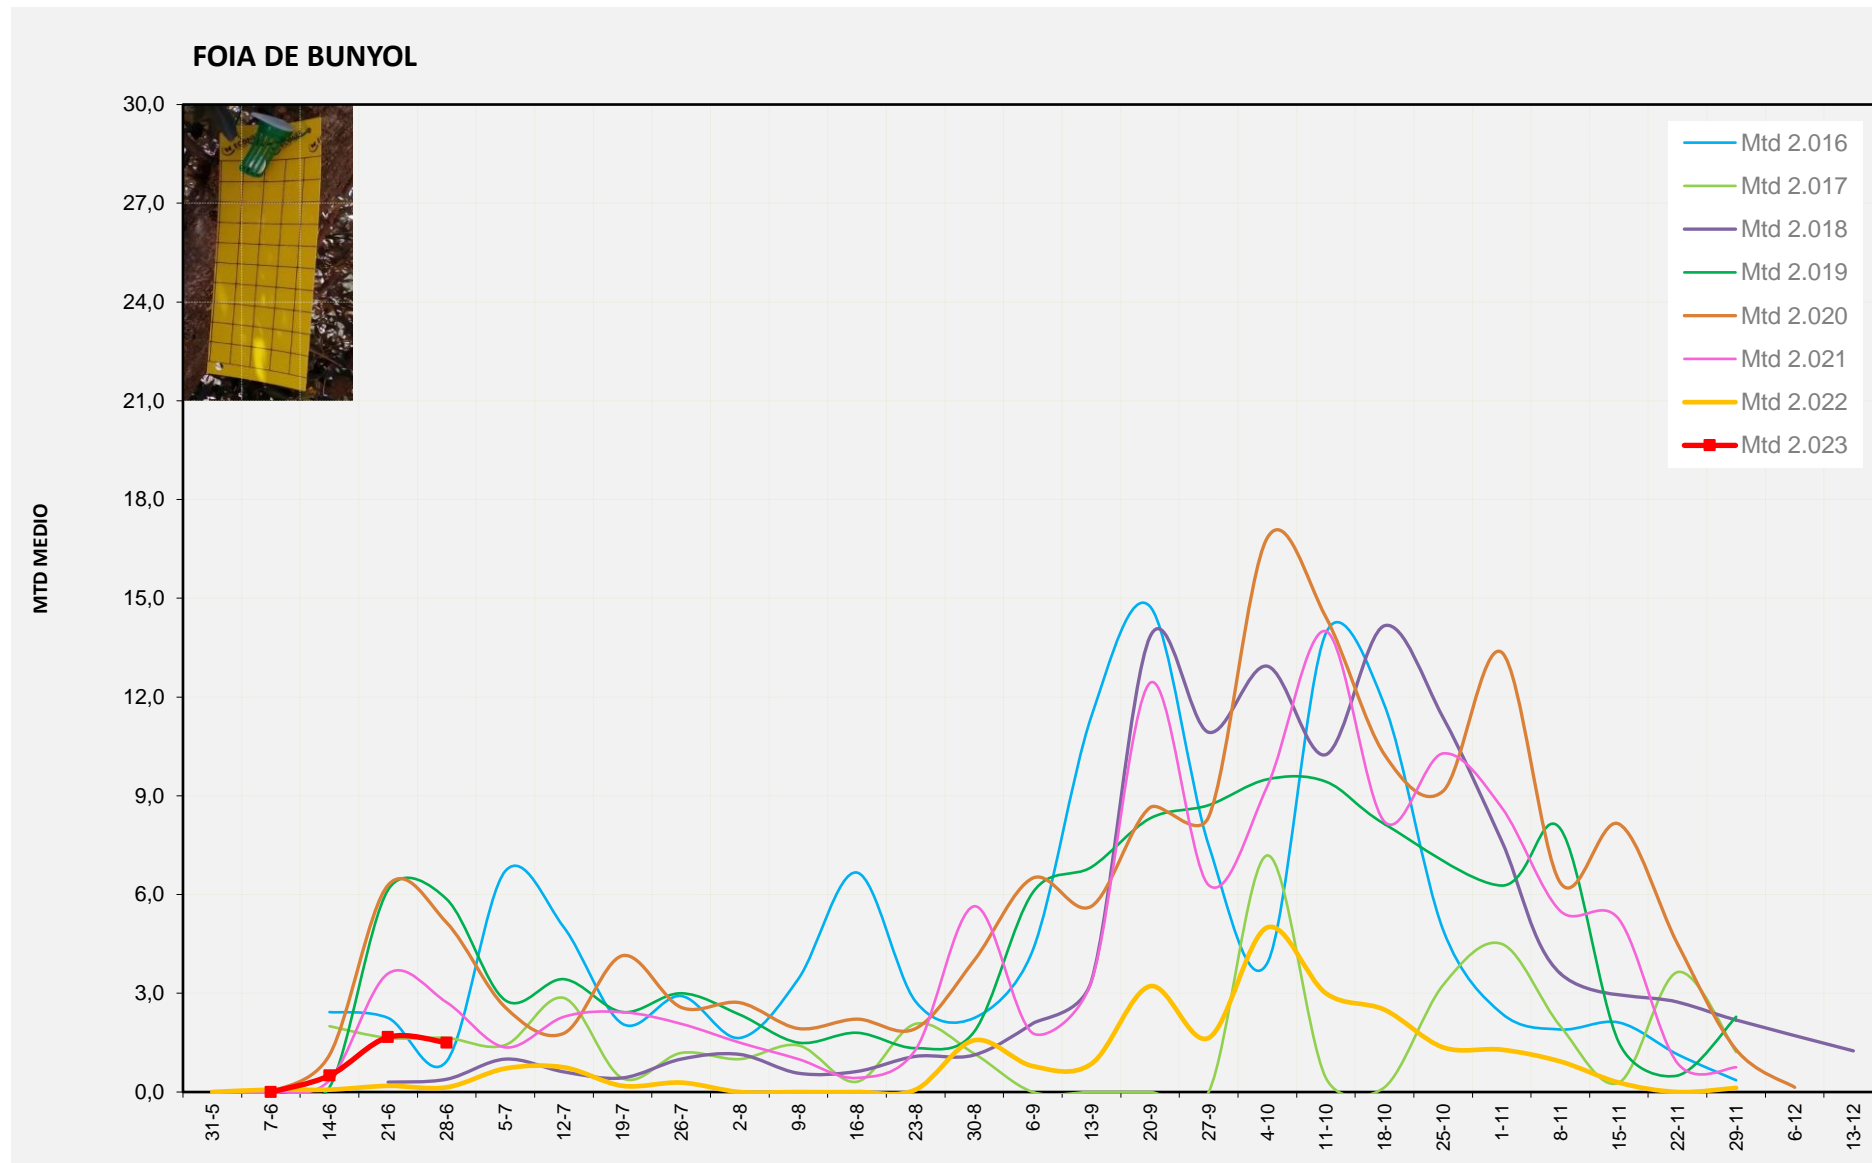

	<u>MTD MITJÀ</u>
2.016	0,94
2.017	1,64
2.018	0,39
2.019	5,86
2.020	5,14
2.021	2,72
2.022	0,14
2.023	1,50

MTD: Mosques/Trampa/Dia

Setmana 26 RIBERA ALTA

Nº Trampes instal·lades: 2  
 % comptat última setmana: 100,00%