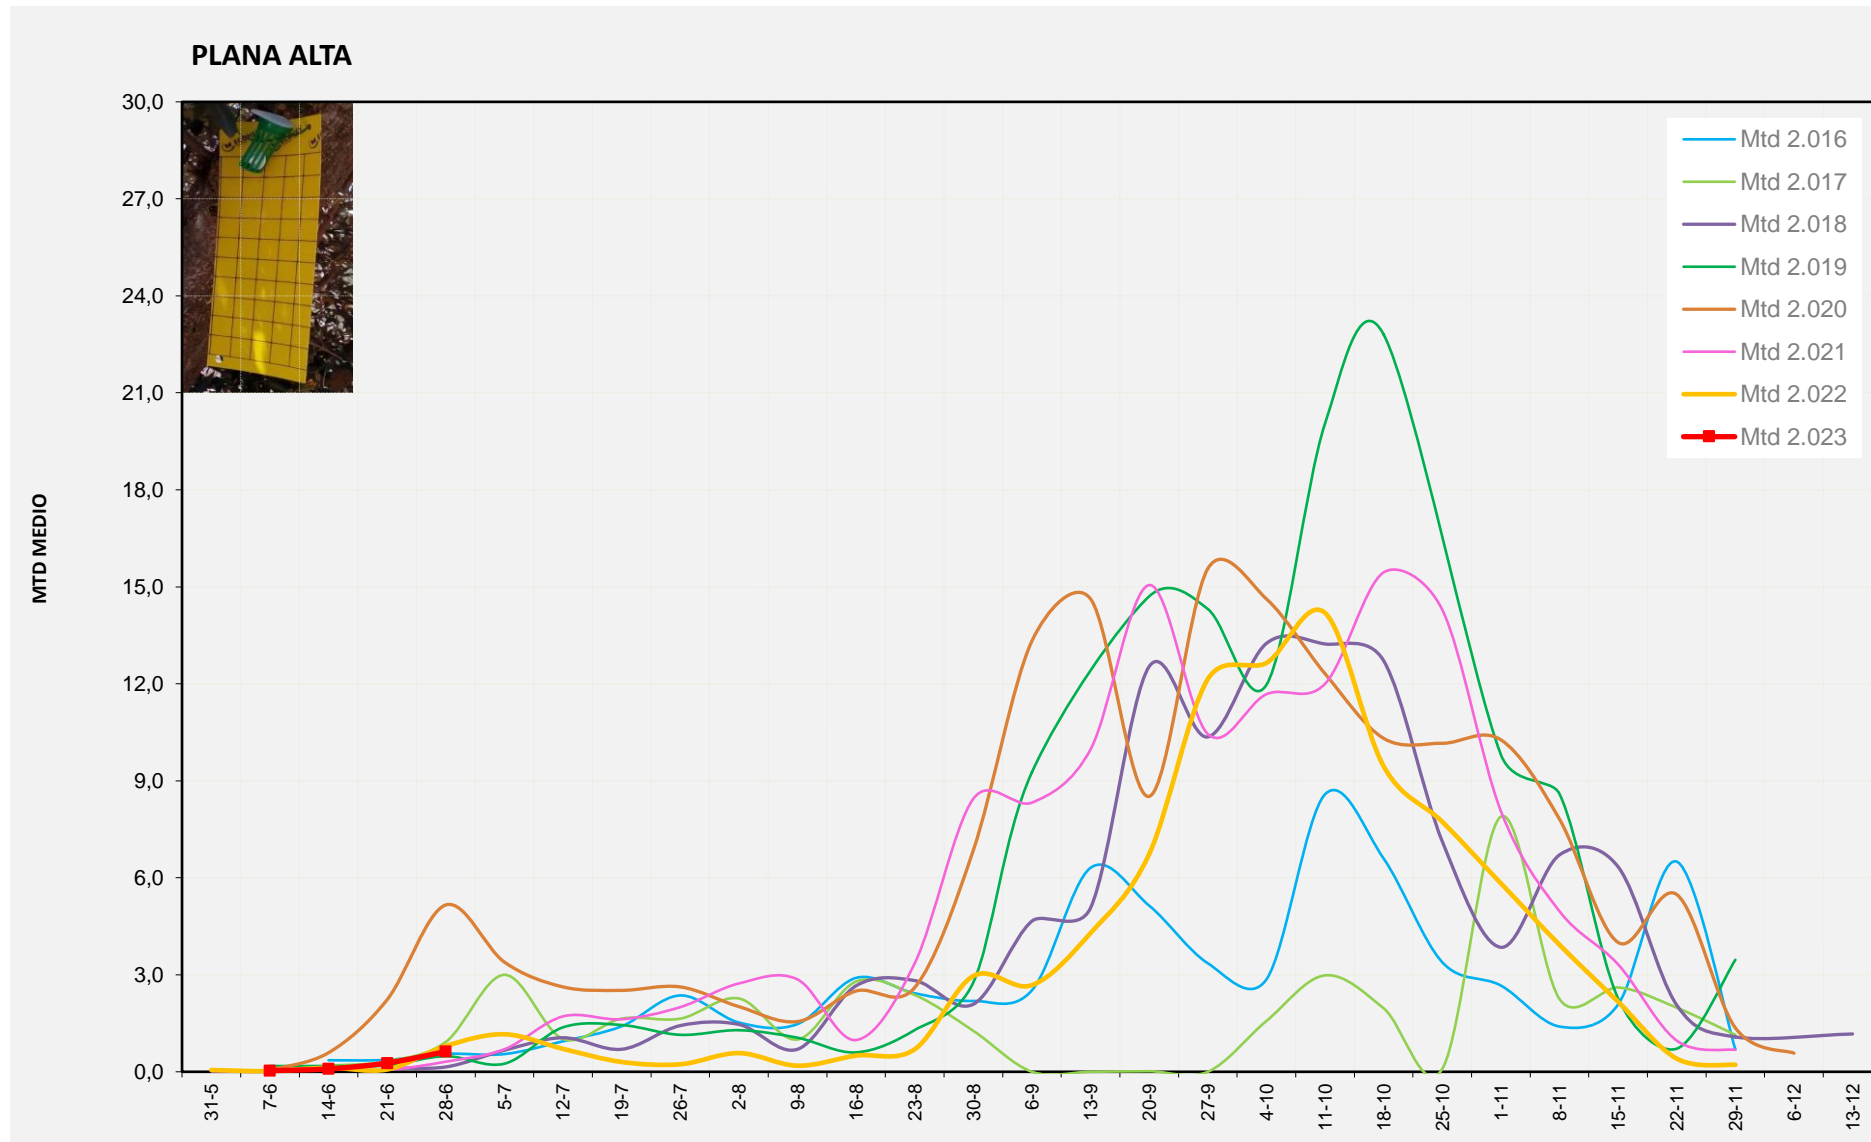

Setmana 26 PLANA ALTA

Nº Trampes instal·lades: 8
% comptat última setmana: 100,00%

MTD MITJÀ	
2.016	0,56
2.017	0,92
2.018	0,15
2.019	0,48
2.020	5,16
2.021	0,31
2.022	0,80
2.023	0,63

MTD: Mosques/Trampa/Dia