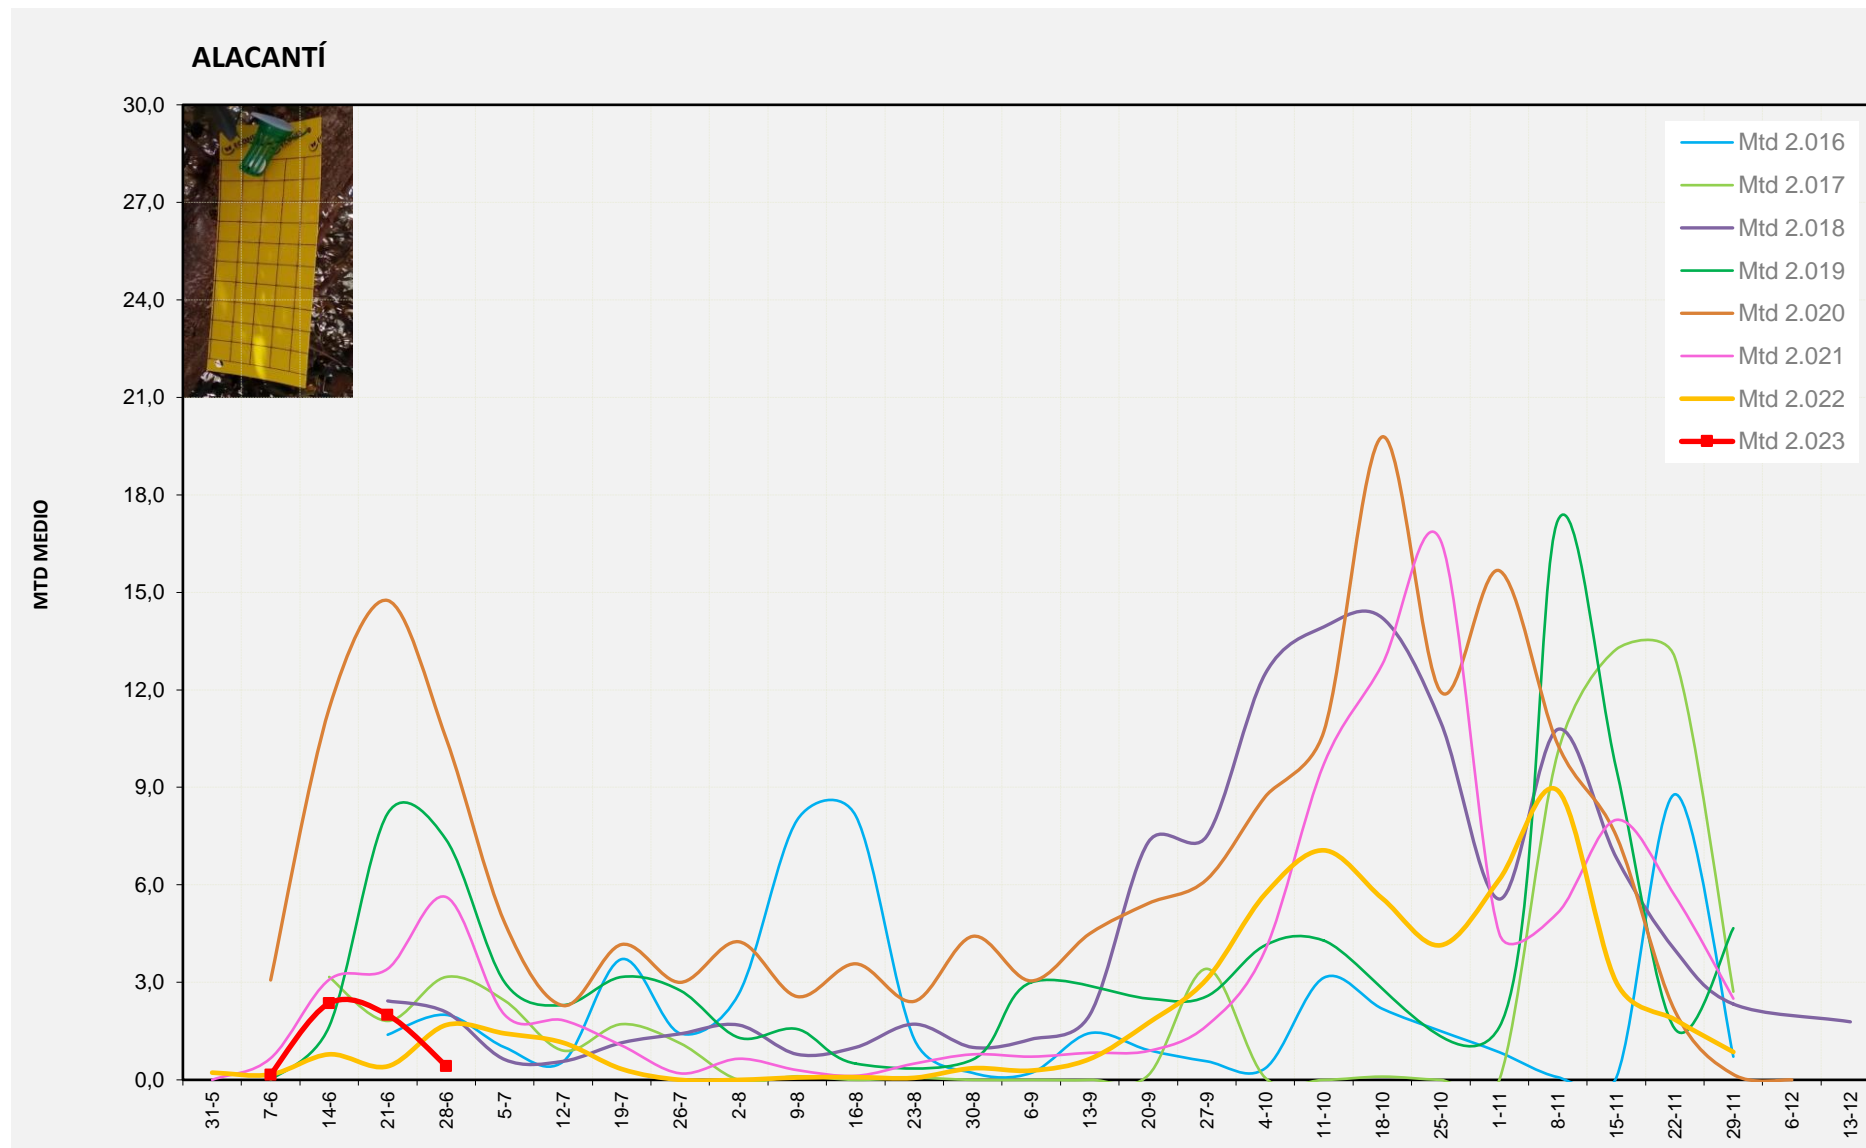

MTD MITJÀ	
2.016	2,86
2.017	2,71
2.018	1,84
2.019	3,34
2.020	10,03
2.021	3,13
2.022	1,69
2.023	5,18

MTD: Mosques/Trampa/Dia

Setmana 26 ALACANTÍ

Nº Trampes instal·lades: 2  
 % comptat última setmana: 100,00%

MTD MITJÀ	
2.016	2,00
2.017	3,17
2.018	2,08
2.019	7,39
2.020	10,50
2.021	5,63
2.022	1,69
2.023	0,43

MTD: Mosques/Trampa/Dia

Setmana 26 VINALOPÓ MITJÀ

Nº Trampes instal·lades: 6  
 % comptat última setmana: 100,00%