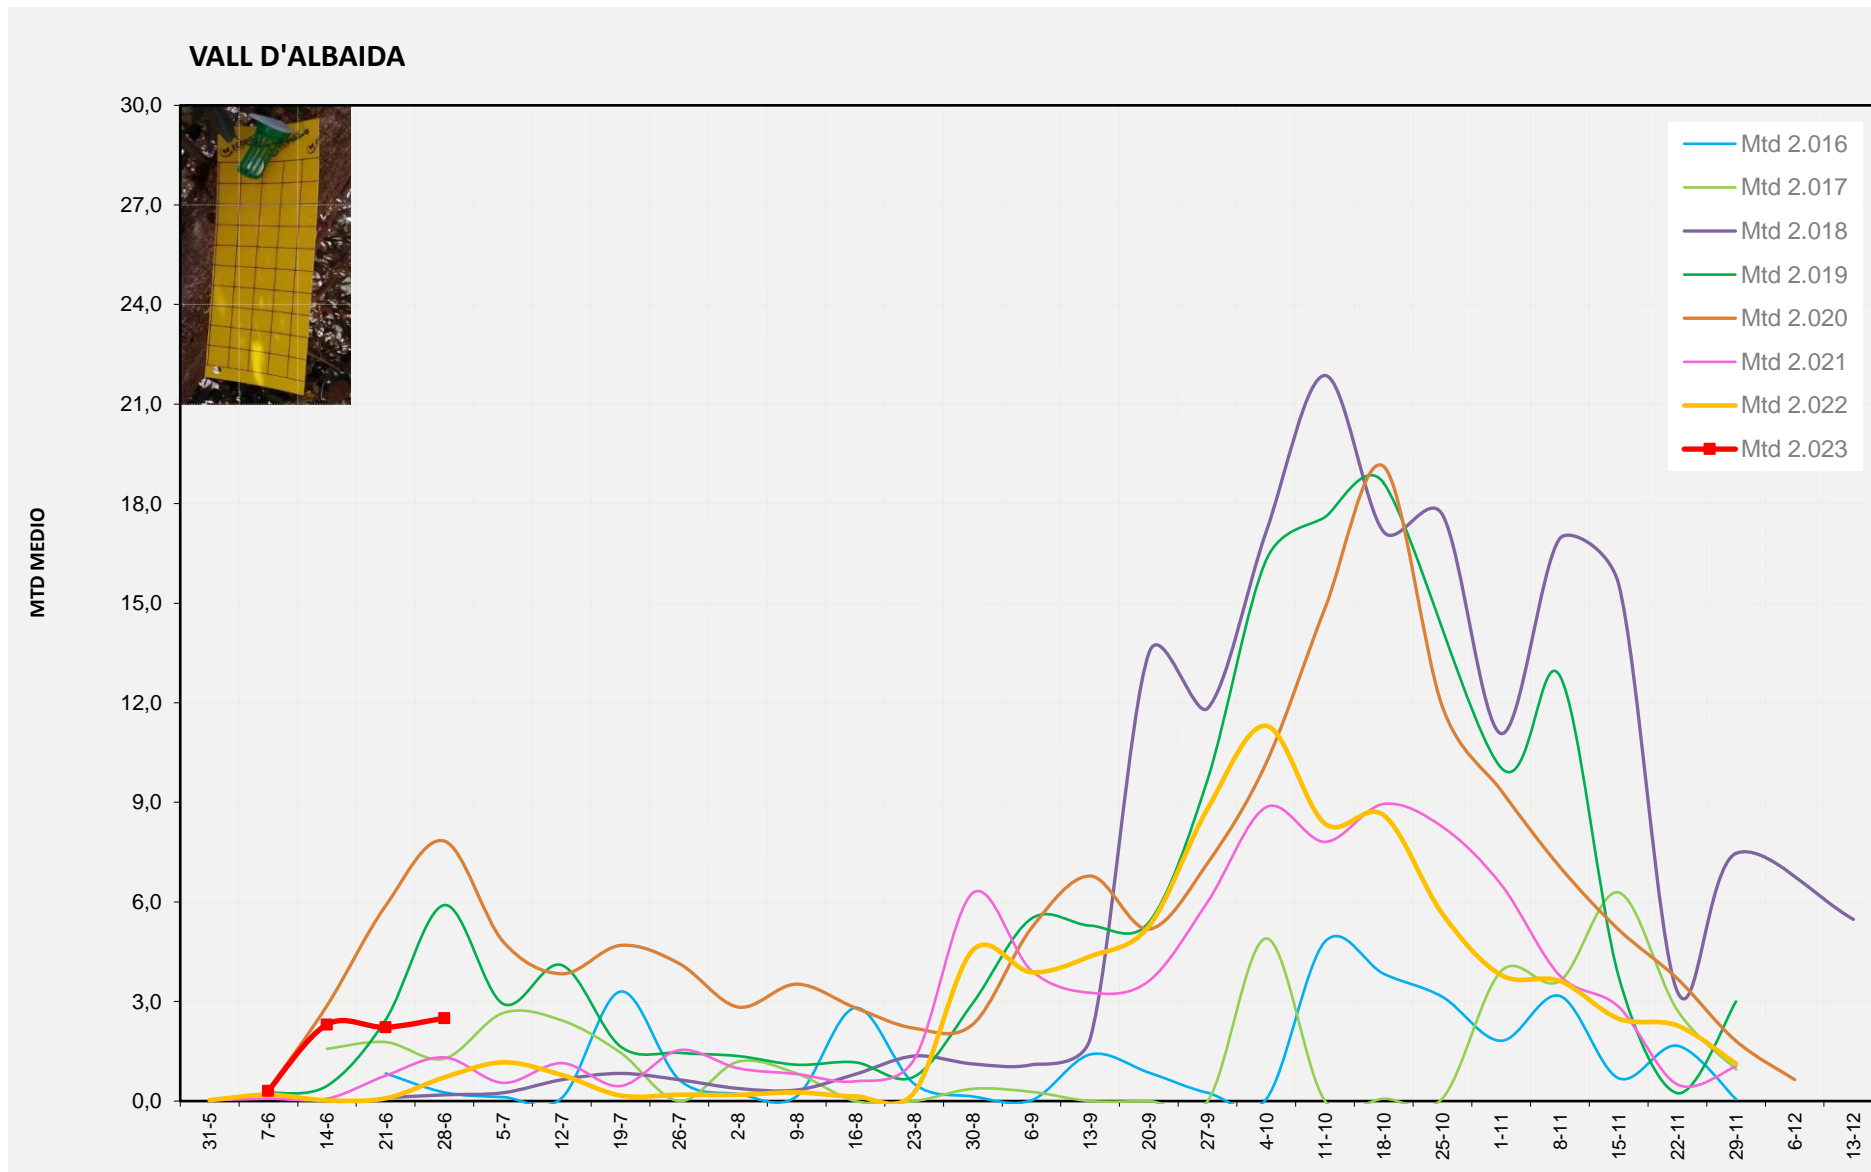

Setmana 26 VALL D'ALBAIDA

Nº Trampes instal·lades: 6
% comptat última setmana: 100,00%

MTD MITJÀ	
2.016	0,26
2.017	1,28
2.018	0,19
2.019	5,90
2.020	7,83
2.021	1,31
2.022	0,71
2.023	2,50

MTD: Mosques/Trampa/Dia