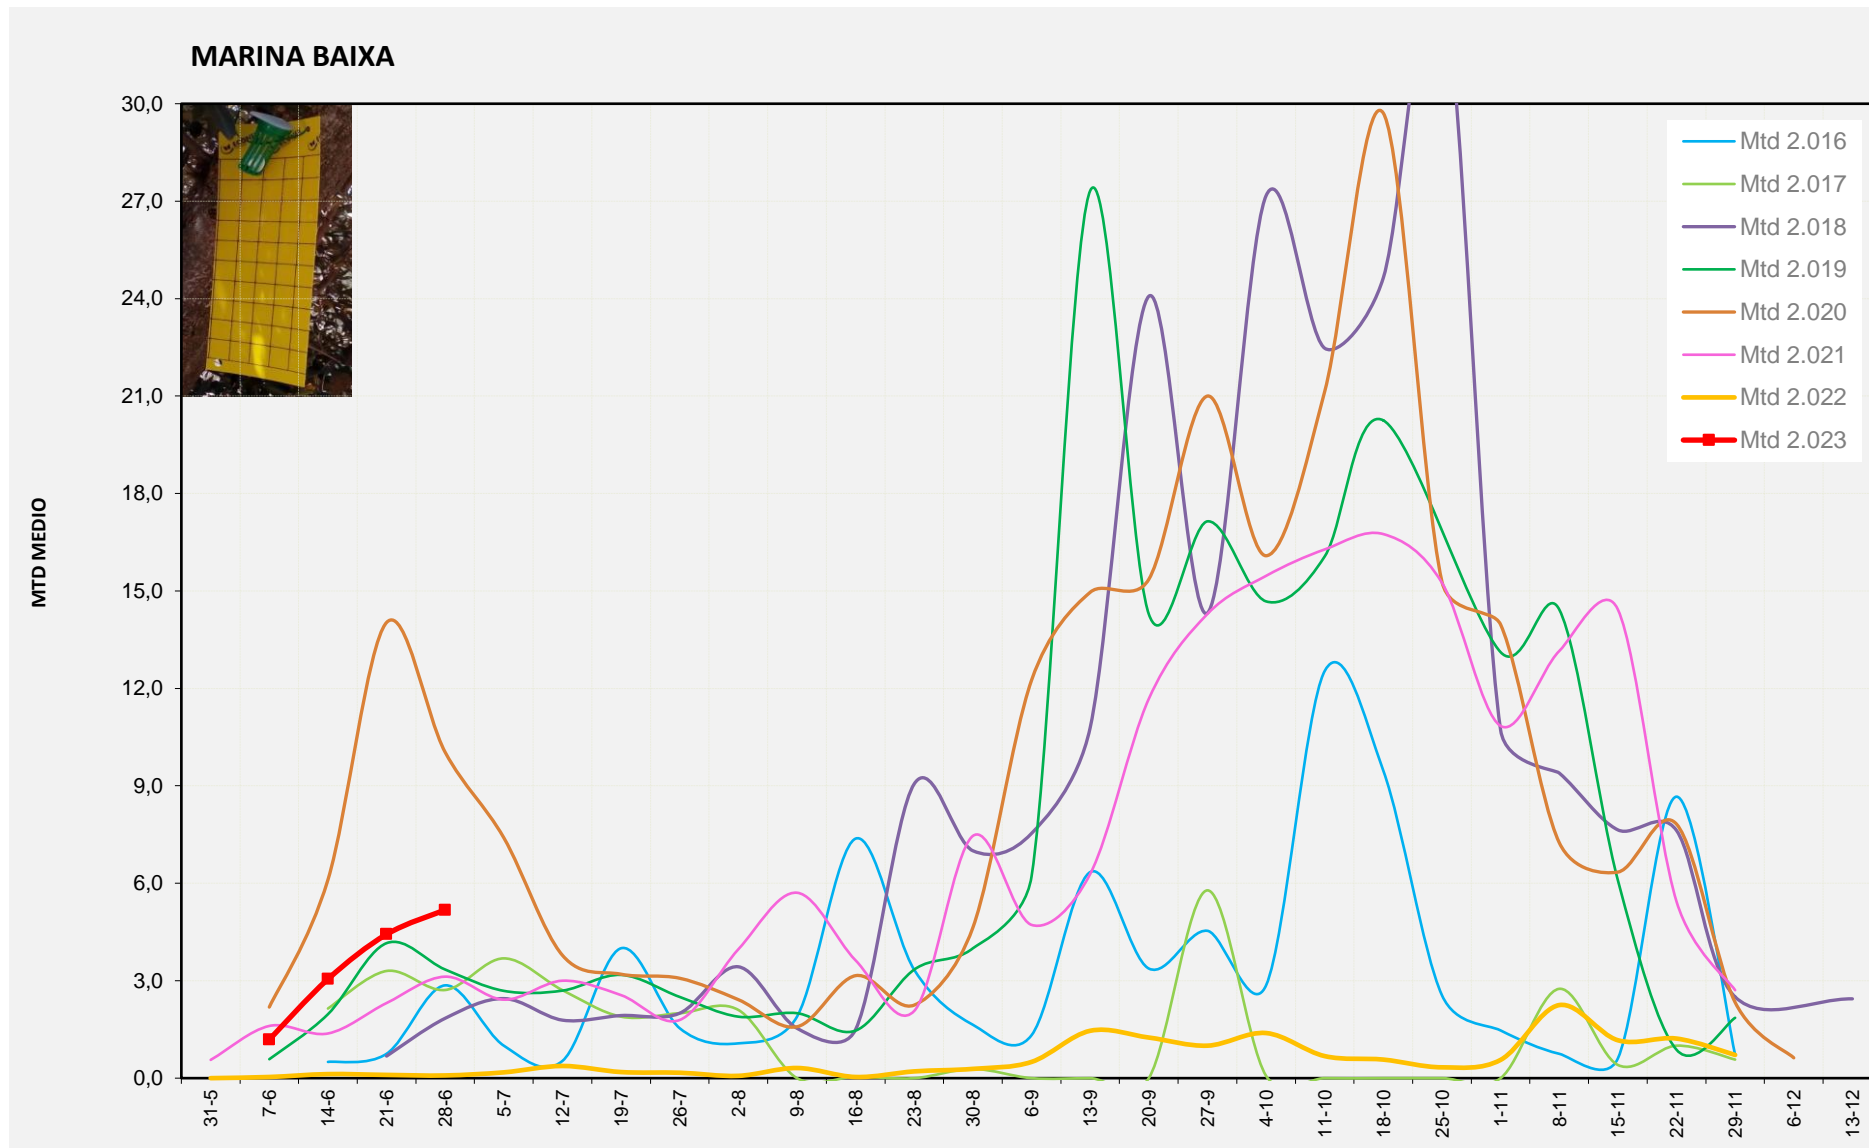

Setmana 26 MARINA BAIXA

Nº Trampes instal·lades: 4
% comptat última setmana: 100,00%

MTD MITJÀ	
2.016	2,86
2.017	2,71
2.018	1,84
2.019	3,34
2.020	10,03
2.021	3,13
2.022	1,69
2.023	5,18

MTD: Mosques/Trampa/Dia