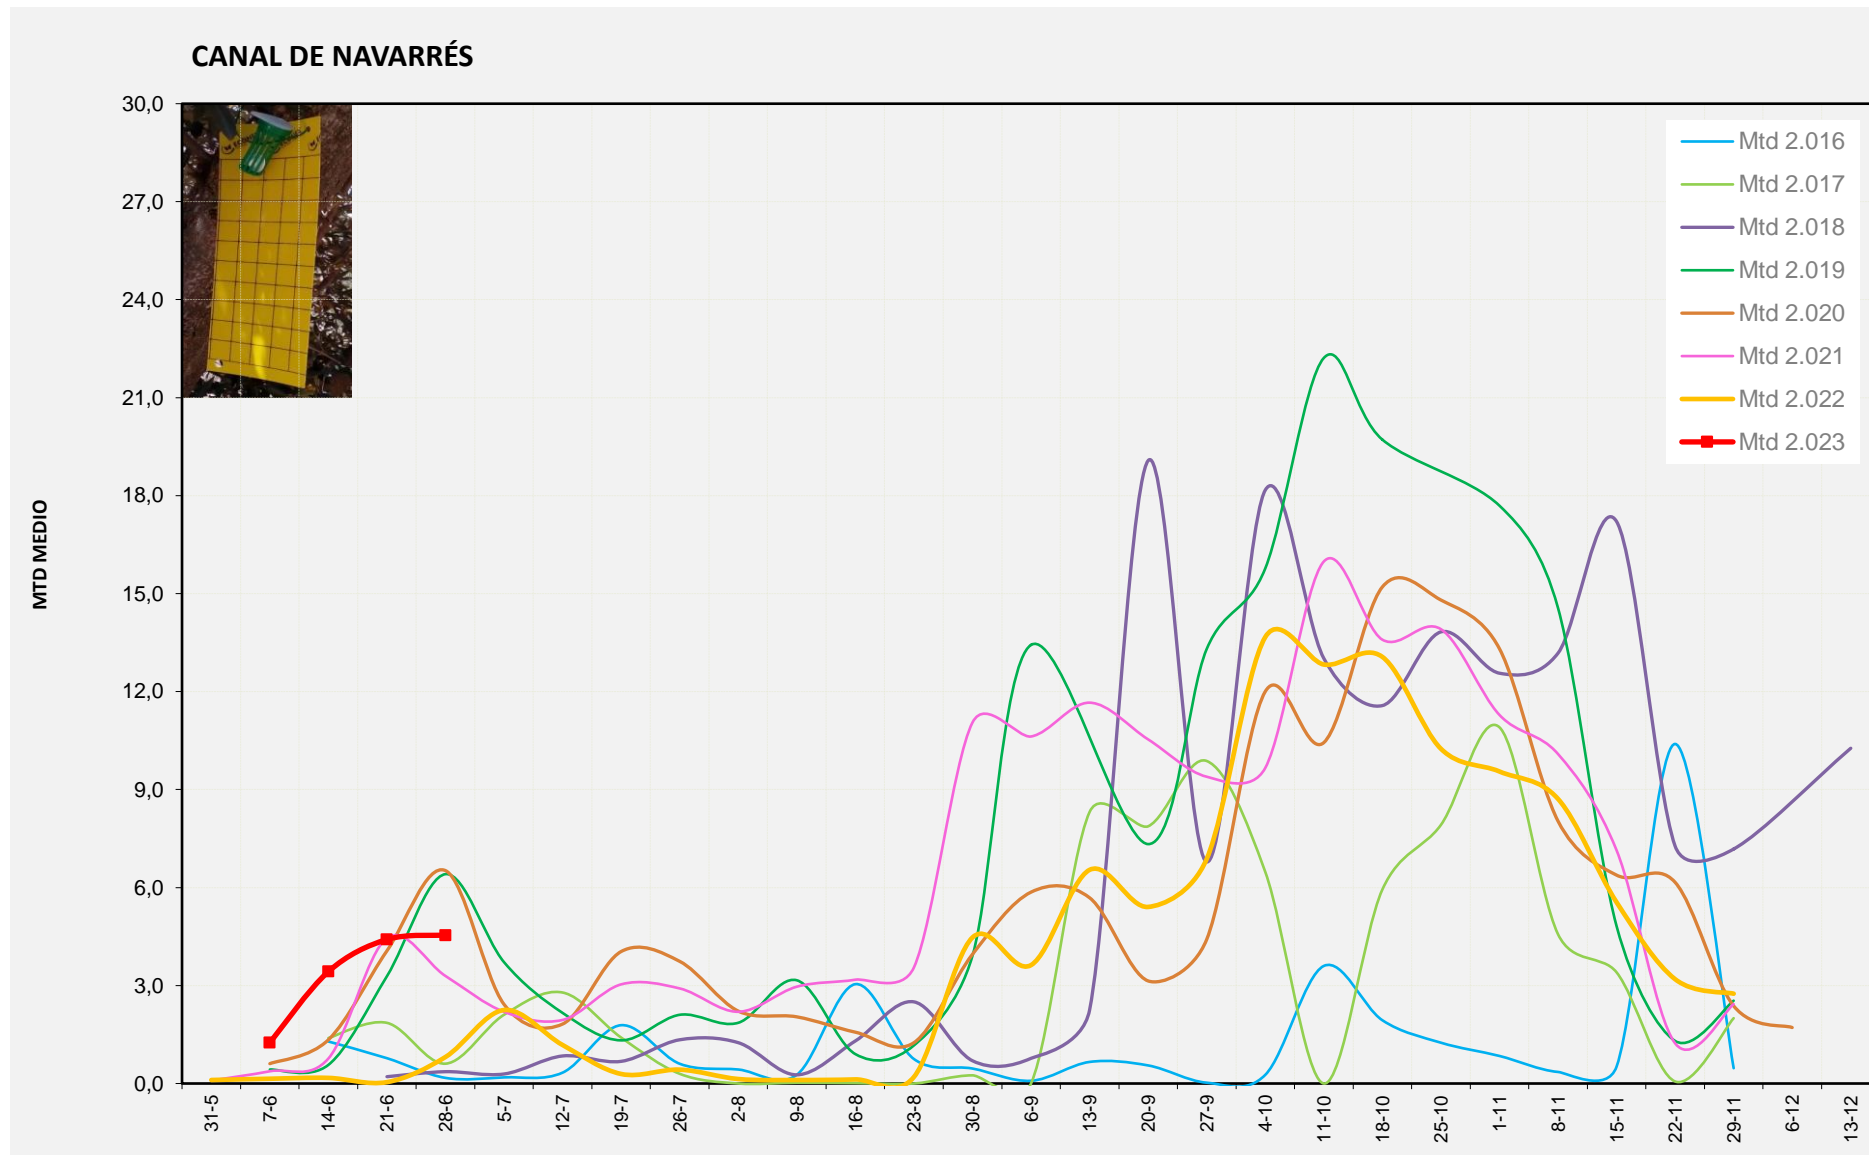

Setmana 26 CANAL DE NAVARRÉS

Nº Trampes instal·lades: 8
% comptat última setmana: 87,50%

MTD MITJÀ	
2.016	0,17
2.017	0,61
2.018	0,36
2.019	6,41
2.020	6,52
2.021	3,29
2.022	0,81
2.023	4,54

MTD: Mosques/Trampa/Dia