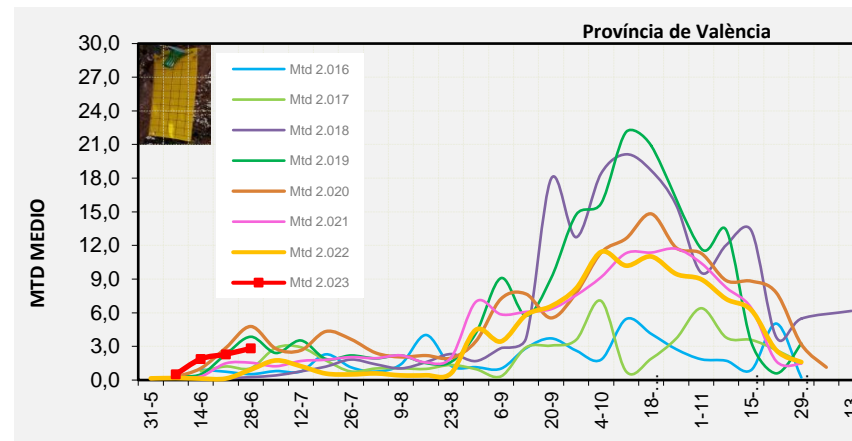

Setmana 26 Resum per zones

MTD: Mosques/Trampa/Dia

MTD BACTROCERA OLEAE

% TRAMPES REVISADES

Setmana 26 Isomosques. Nivells poblacionals i tendència de la població silvestre

Nivell Poblacional Punts de control *Bactrocera oleae*

2.023

Tendència Punts de control *Bactrocera oleae* 2.023

Setmana 26 Corbes poblacionals províncies

	MTD mitjà		
	Castelló	València	Alacant
2.016	0,35	0,53	2,04
2.017	0,77	1,06	1,02
2.018	0,23	0,26	0,79
2.019	1,65	3,86	2,04
2.020	4,56	4,78	4,13
2.021	0,98	1,55	1,29
2.022	0,62	0,93	1,12
2.023	1,86	2,83	2,51

% comptat última setmana: 100,00%

MTD: Mosques/Trampa/Dia

% comptat última setmana: 100,00%

% comptat última setmana: 97,50%

Setmana 26 BAIX MAESTRAT

Nº Trampes instal·lades: 20  
 % comptat última setmana: 100,00%