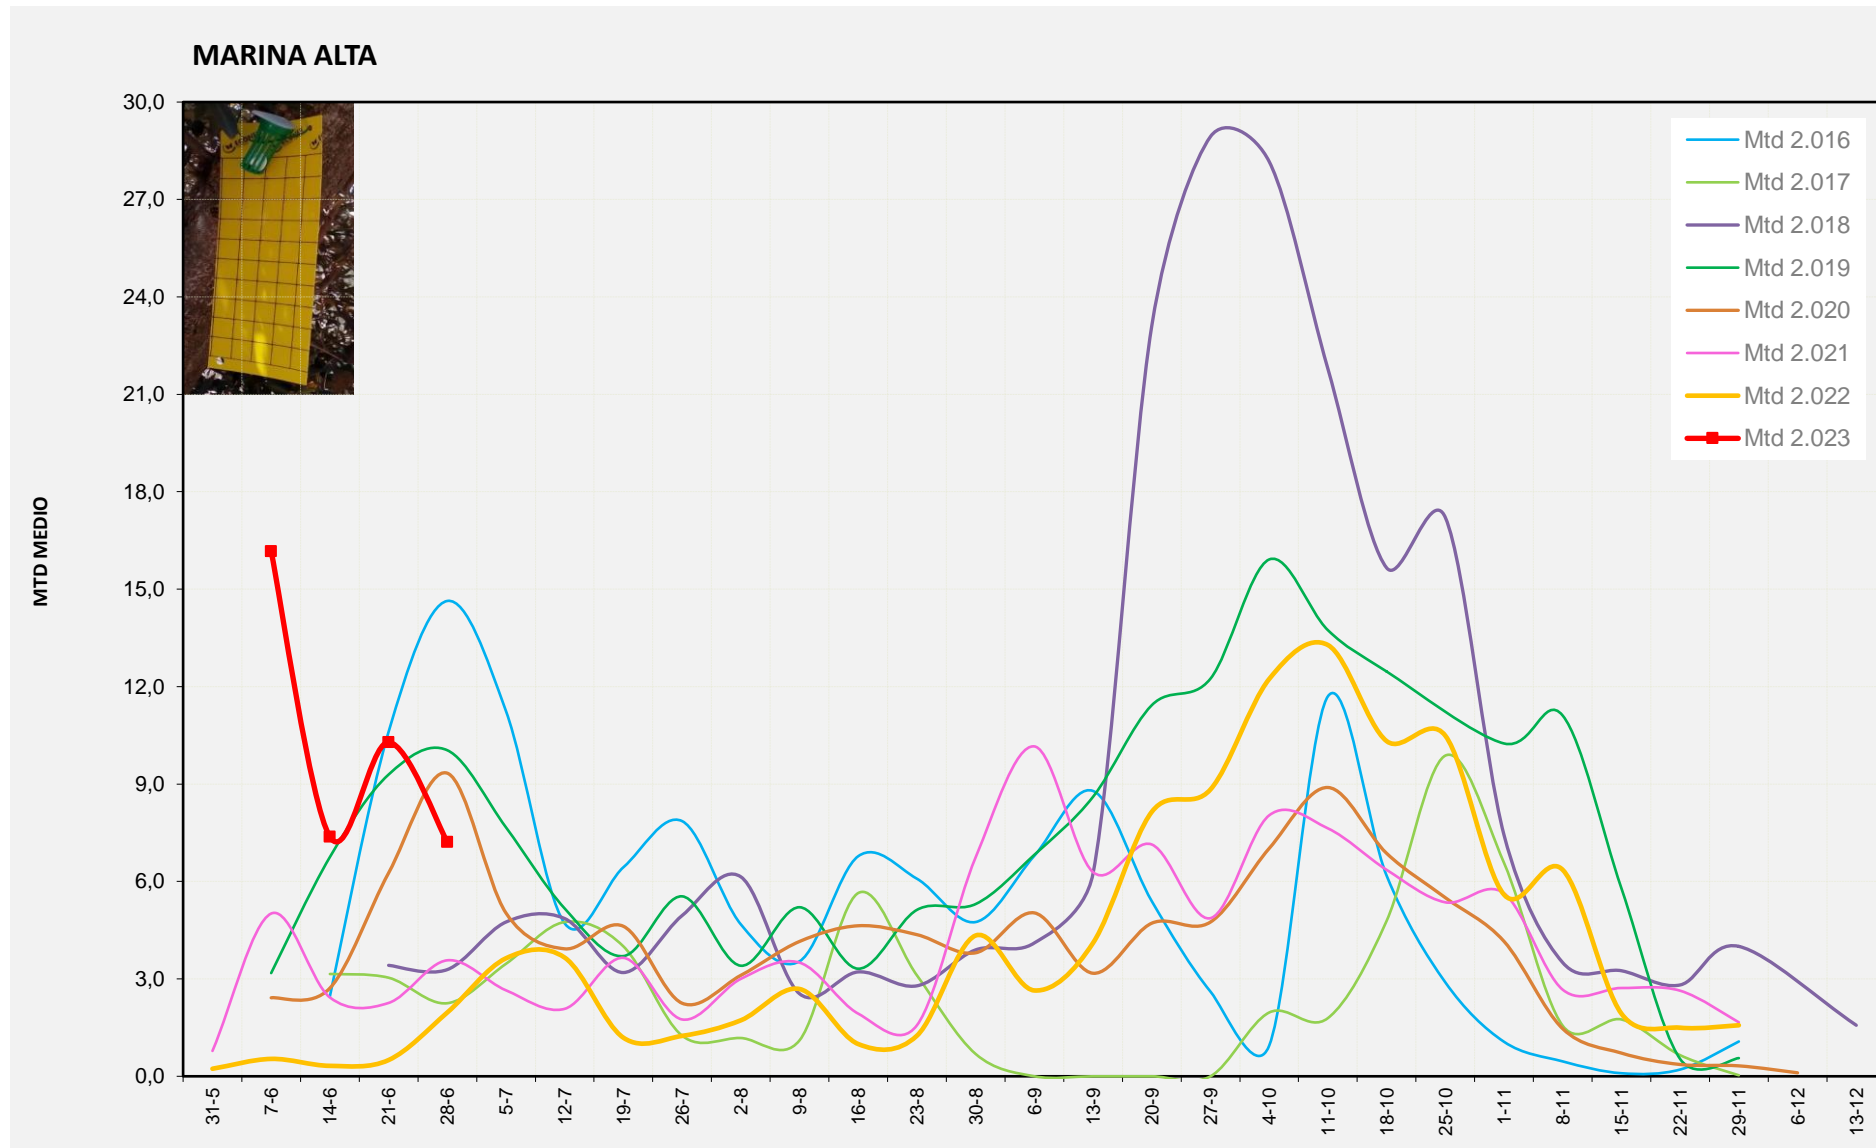

MTD MITJÀ	
2.016	0,26
2.017	1,28
2.018	0,19
2.019	5,90
2.020	7,83
2.021	1,31
2.022	0,71
2.023	2,50

MTD: Mosques/Trampa/Dia

Setmana 26 MARINA ALTA

Nº Trampes instal·lades: 4  
 % comptat última setmana: 100,00%

MTD MITJÀ	
2.016	14,64
2.017	2,25
2.018	3,29
2.019	10,04
2.020	9,33
2.021	3,57
2.022	1,96
2.023	7,21

MTD: Mosques/Trampa/Dia

Setmana 26 MARINA BAIXA

Nº Trampes instal·lades: 4  
 % comptat última setmana: 100,00%