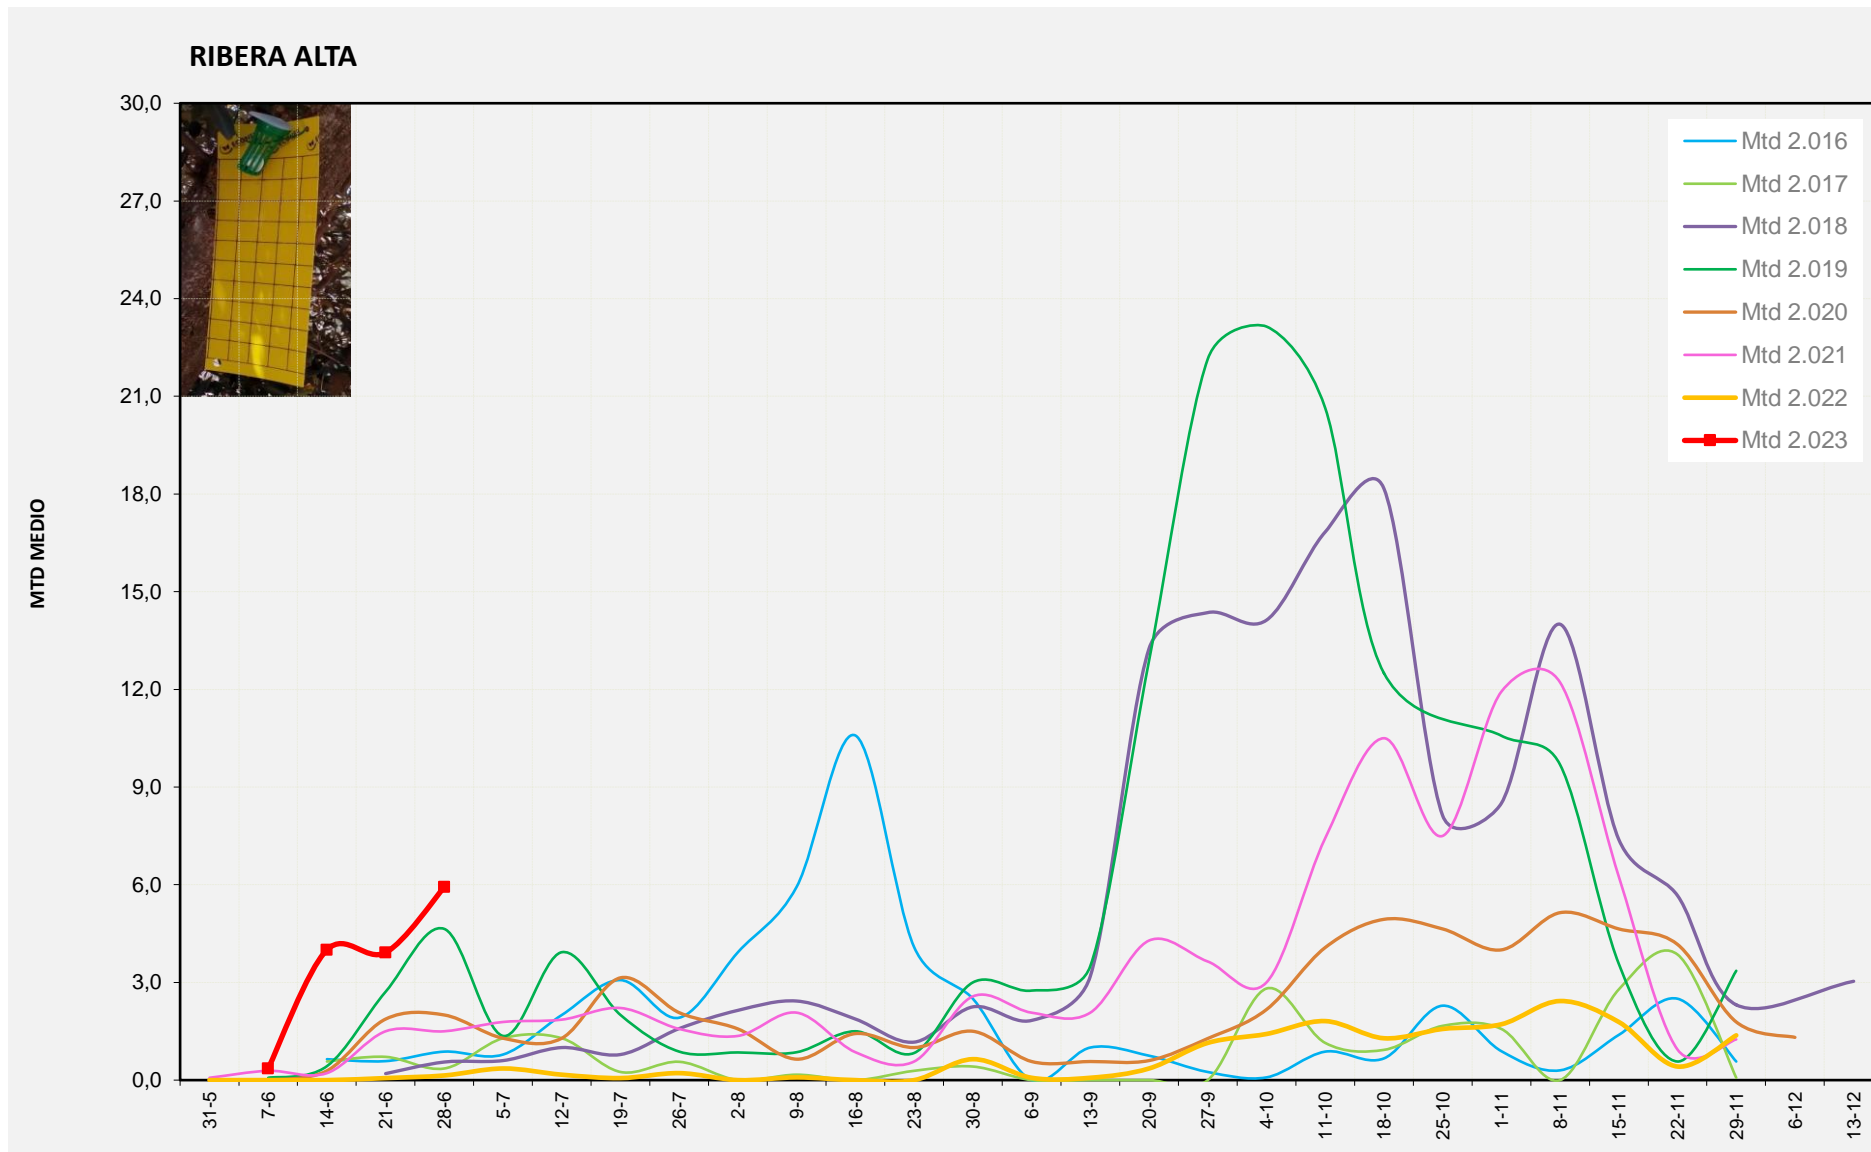

Setmana 26 RIBERA ALTA

Nº Trampes instal·lades: 2
% comptat última setmana: 100,00%

MTD MITJÀ	
2.016	0,88
2.017	0,36
2.018	0,56
2.019	4,64
2.020	2,00
2.021	1,50
2.022	0,14
2.023	5,93

MTD: Mosques/Trampa/Dia