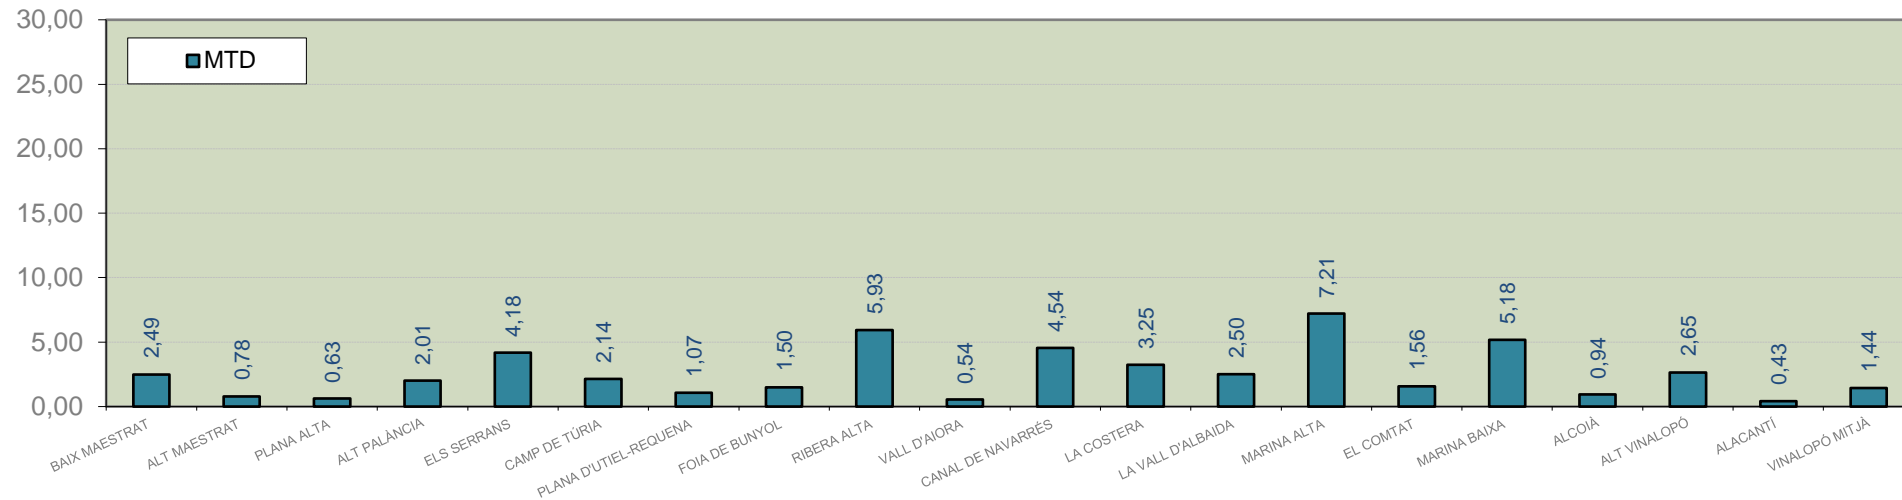

### ALACANT

MARINA ALTA

EL COMTAT

MARINA BAIXA

ALCOIÀ

ALT VINALOPÓ

ALACANTÍ

VINALOPÓ MITJÀ

Setmana 26 Resum per zones

MTD: Mosques/Trampa/Dia

MTD BACTROCERA OLEAE

% TRAMPES REVISADES

Setmana 26 Isomosques. Nivells poblacionals i tendència de la població silvestre

Nivell Poblacional Punts de control *Bactrocera oleae*

2.023

Tendència Punts de control *Bactrocera oleae* 2.023

Setmana 26 Corbes poblacionals províncies

	MTD mitjà		
	Castelló	València	Alacant
2.016	0,35	0,53	2,04
2.017	0,77	1,06	1,02
2.018	0,23	0,26	0,79
2.019	1,65	3,86	2,04
2.020	4,56	4,78	4,13
2.021	0,98	1,55	1,29
2.022	0,62	0,93	1,12
2.023	1,86	2,83	2,51