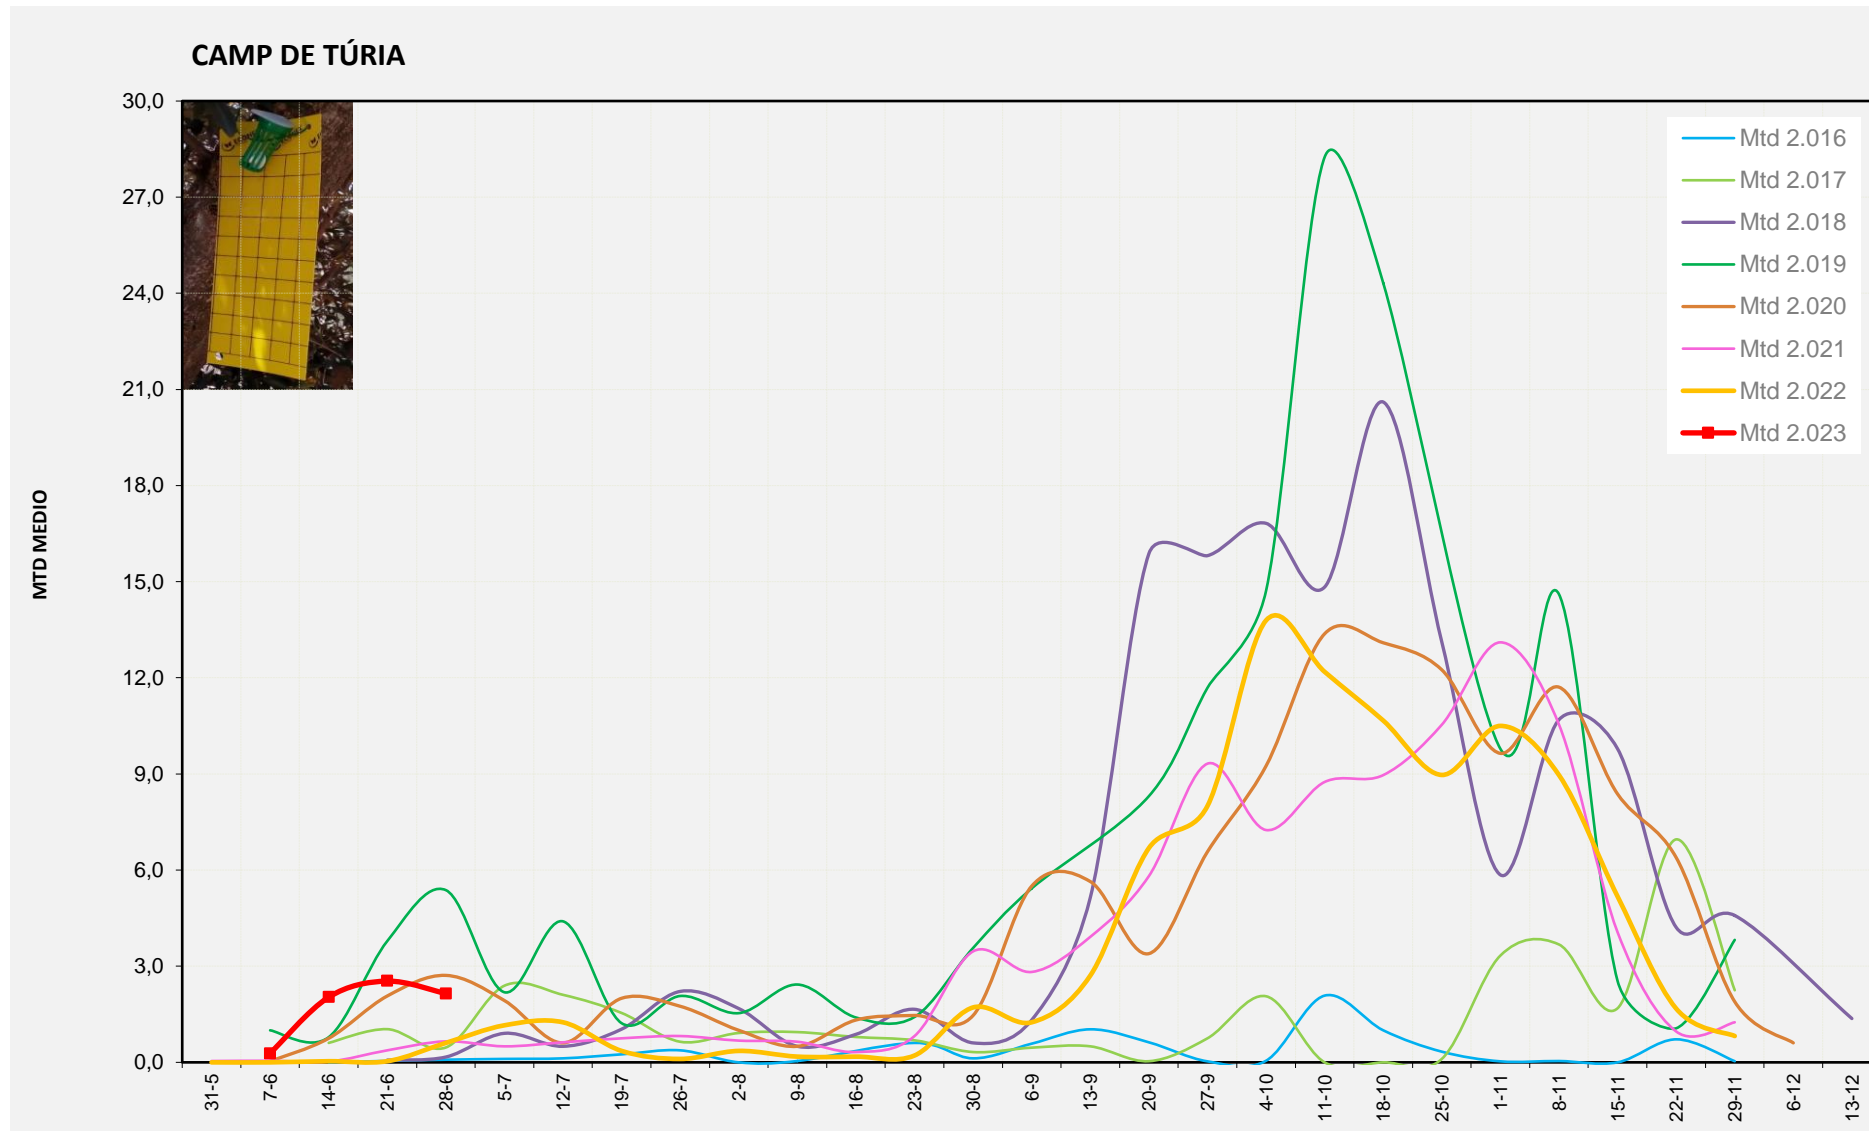

Setmana 26 CAMP DE TÚRIA

Nº Trampes instal·lades: 4
% comptat última setmana: 100,00%

MTD MITJÀ	
2.016	0,08
2.017	0,46
2.018	0,17
2.019	5,38
2.020	2,71
2.021	0,66
2.022	0,61
2.023	2,14

MTD: Mosques/Trampa/Dia