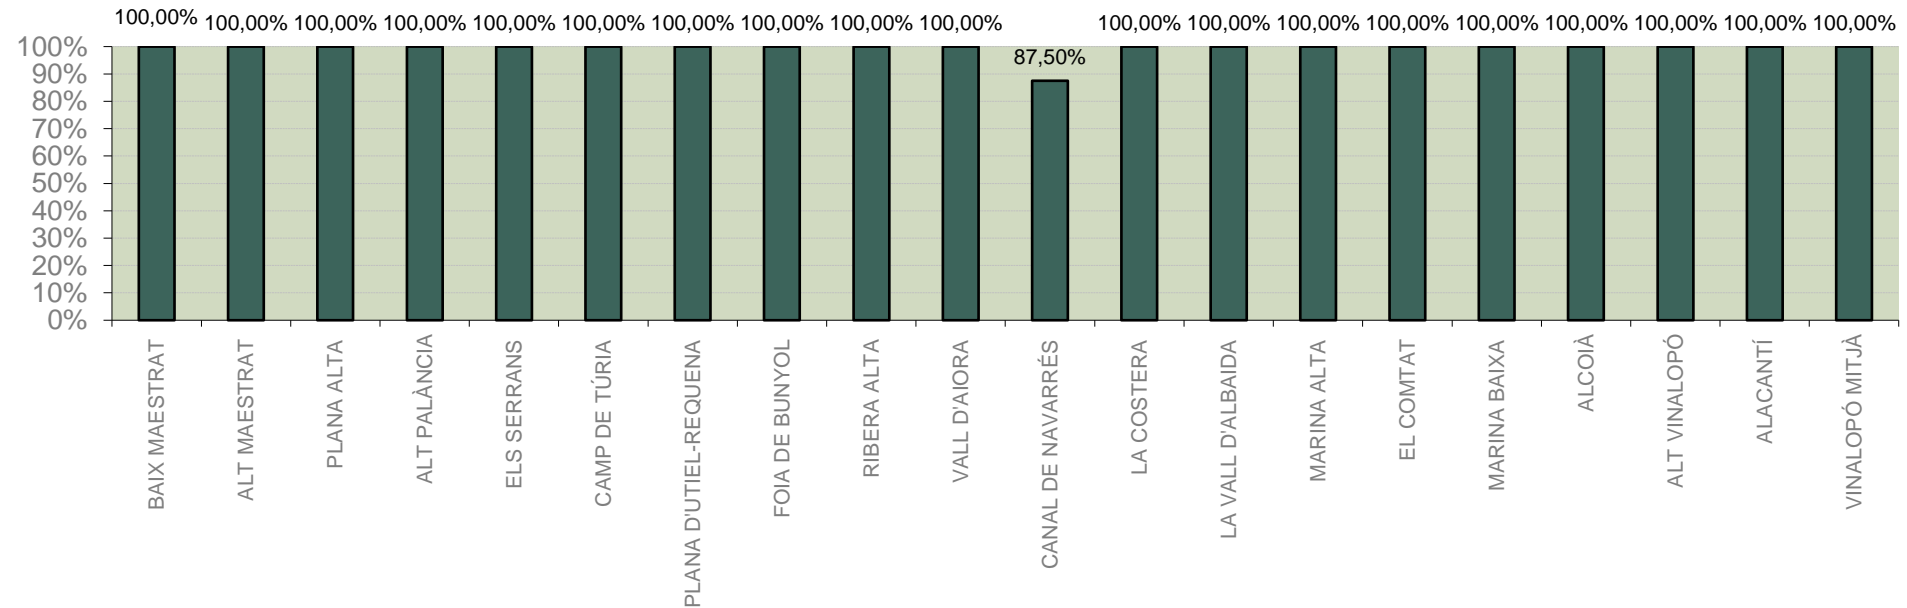

### ALACANT

MARINA ALTA

EL COMTAT

MARINA BAIXA

ALCOIÀ

ALT VINALOPÓ

ALACANTÍ

VINALOPÓ MITJÀ

Setmana 26 Resum per zones

MTD: Mosques/Trampa/Dia

MTD BACTROCERA OLEAE

% TRAMPES REVISADES

Setmana 26 Isomosques. Nivells poblacionals i tendència de la població silvestre

Nivell Poblacional Punts de control *Bactrocera oleae*