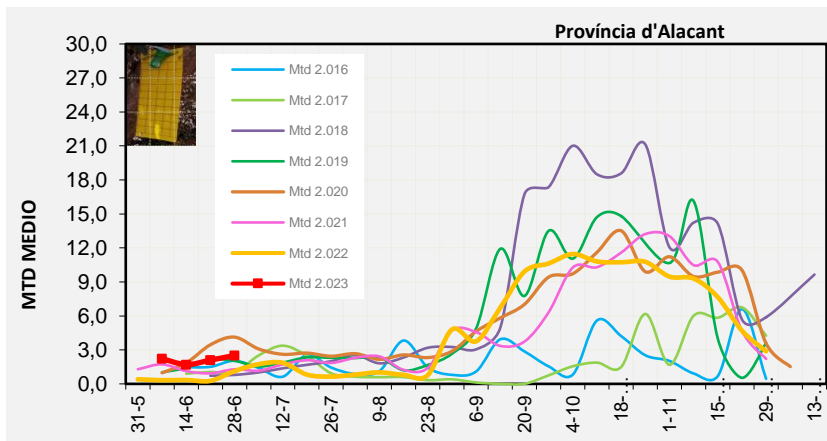

% comptat última setmana: 100,00%

% comptat última setmana: 97,50%