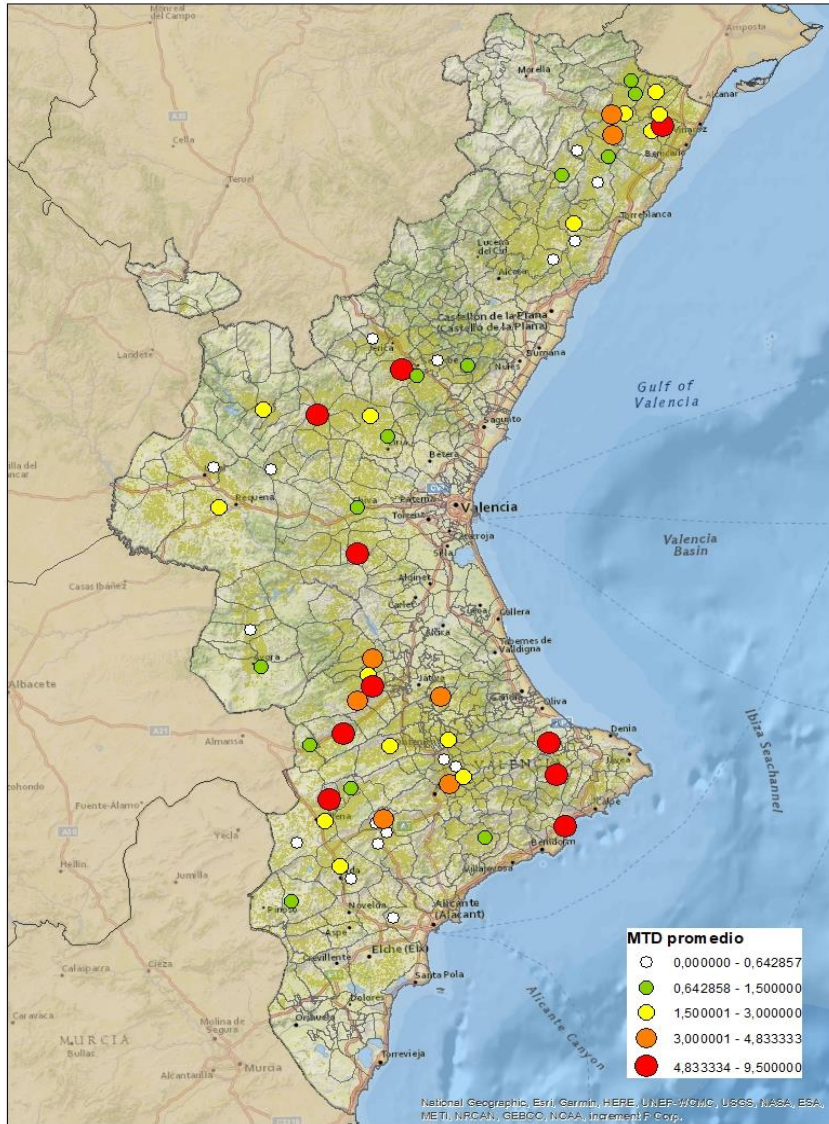

### ALACANT

MARINA ALTA

EL COMTAT

MARINA BAIXA

ALCOIÀ

ALT VINALOPÓ

ALACANTÍ

VINALOPÓ MITJÀ

Setmana 26 Resum per zones

MTD: Mosques/Trampa/Dia

MTD BACTROCERA OLEAE

% TRAMPES REVISADES

Setmana 26 Isomosques. Nivells poblacionals i tendència de la població silvestre

Nivell Poblacional Punts de control *Bactrocera oleae*

2.023

Tendència Punts de control *Bactrocera oleae* 2.023

Setmana 26 Corbes poblacionals províncies

	MTD mitjà		
	Castelló	València	Alacant
2.016	0,35	0,53	2,04
2.017	0,77	1,06	1,02
2.018	0,23	0,26	0,79
2.019	1,65	3,86	2,04
2.020	4,56	4,78	4,13
2.021	0,98	1,55	1,29
2.022	0,62	0,93	1,12
2.023	1,86	2,83	2,51