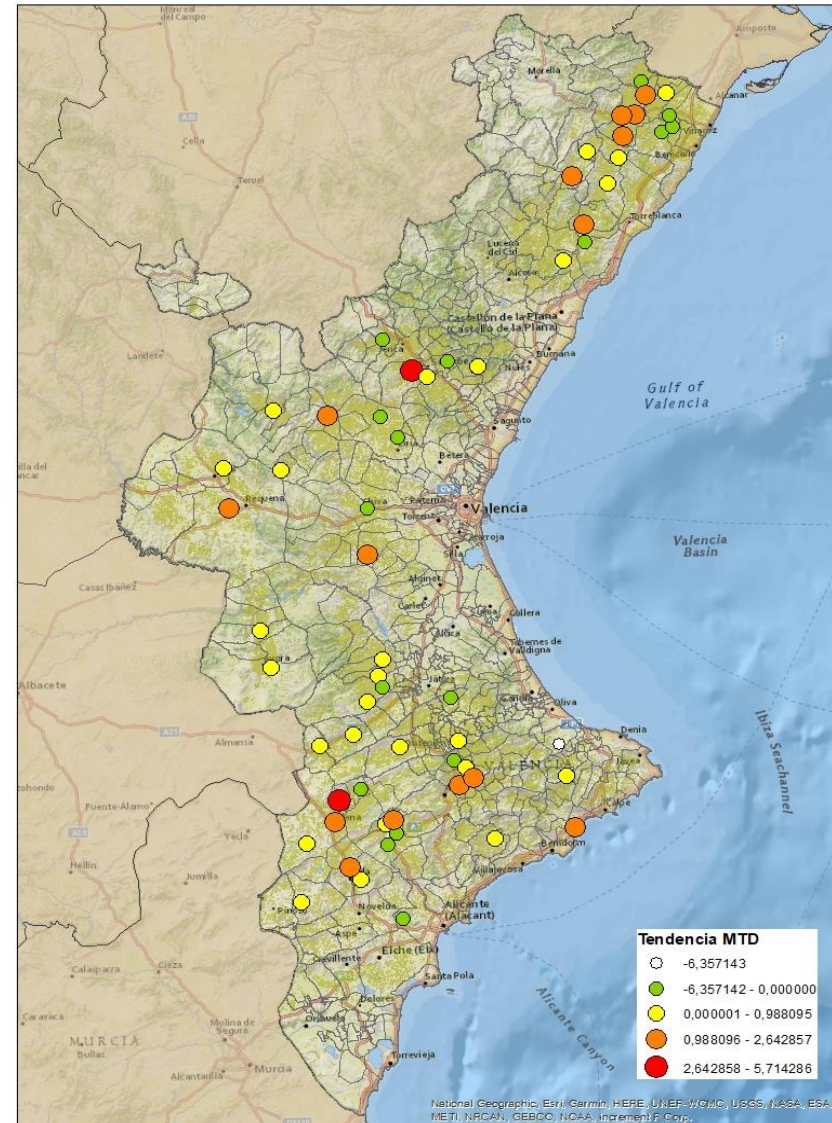

### ALACANT

MARINA ALTA

EL COMTAT

MARINA BAIXA

ALCOIÀ

ALT VINALOPÓ

ALACANTÍ

VINALOPÓ MITJÀ

Setmana 26 Resum per zones

MTD: Mosques/Trampa/Dia

MTD BACTROCERA OLEAE

% TRAMPES REVISADES

Setmana 26 Isomosques. Nivells poblacionals i tendència de la població silvestre

Nivell Poblacional Punts de control *Bactrocera oleae*

2.023

Tendència Punts de control *Bactrocera oleae* 2.023

Setmana 26 Corbes poblacionals províncies

	MTD mitjà		
	Castelló	València	Alacant
2.016	0,35	0,53	2,04
2.017	0,77	1,06	1,02
2.018	0,23	0,26	0,79
2.019	1,65	3,86	2,04
2.020	4,56	4,78	4,13
2.021	0,98	1,55	1,29
2.022	0,62	0,93	1,12
2.023	1,86	2,83	2,51