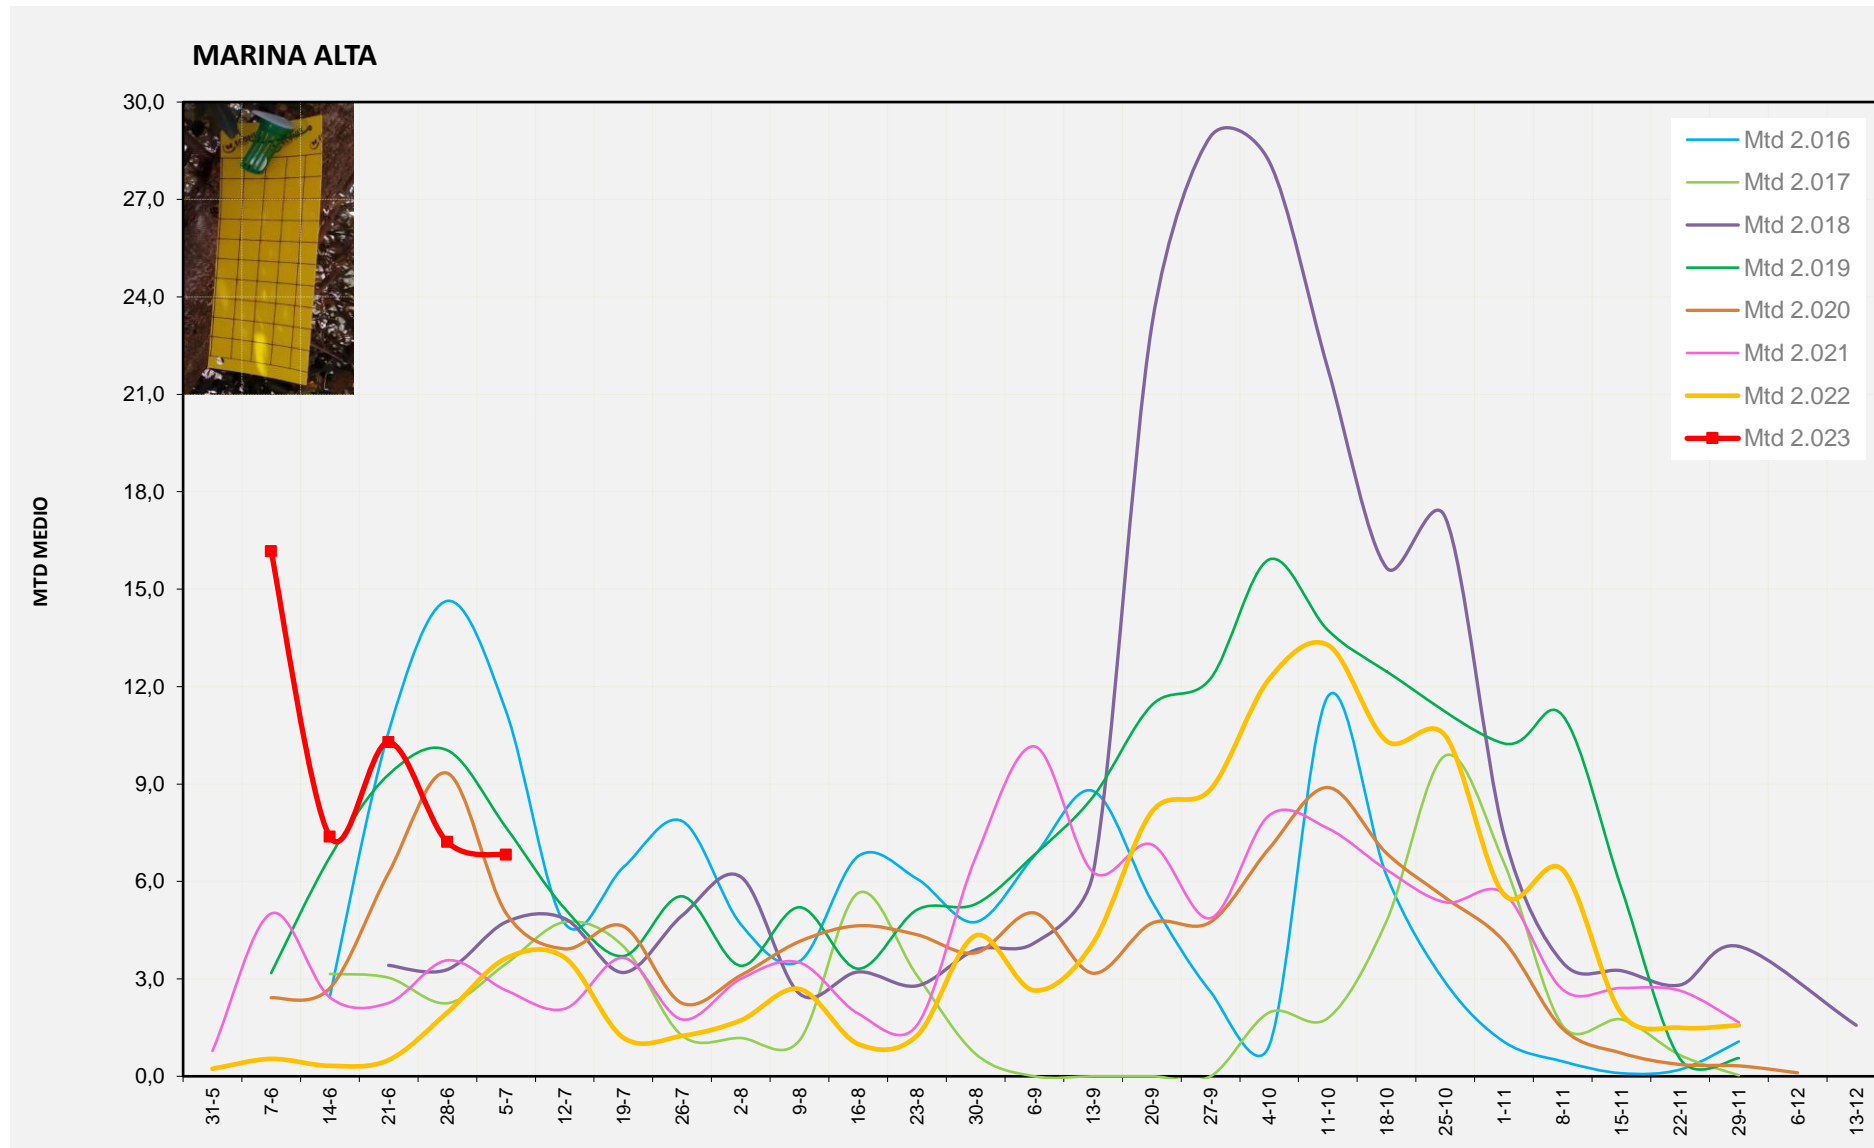

MTD MITJÀ	
2.016	0,12
2.017	2,65
2.018	0,25
2.019	2,93
2.020	4,81
2.021	0,55
2.022	1,17
2.023	3,45

MTD: Mosques/Trampa/Dia

Setmana 27 MARINA ALTA

Nº Trampes instal·lades: 4
 % comptat última setmana: 100,00%

MTD MITJÀ	
2.016	11,25
2.017	3,46
2.018	4,75
2.019	7,66
2.020	5,03
2.021	2,65
2.022	3,63
2.023	6,82

MTD: Mosques/Trampa/Dia

Setmana 27 COMTAT

Nº Trampes instal·lades: 8
 % comptat última setmana: 100,00%