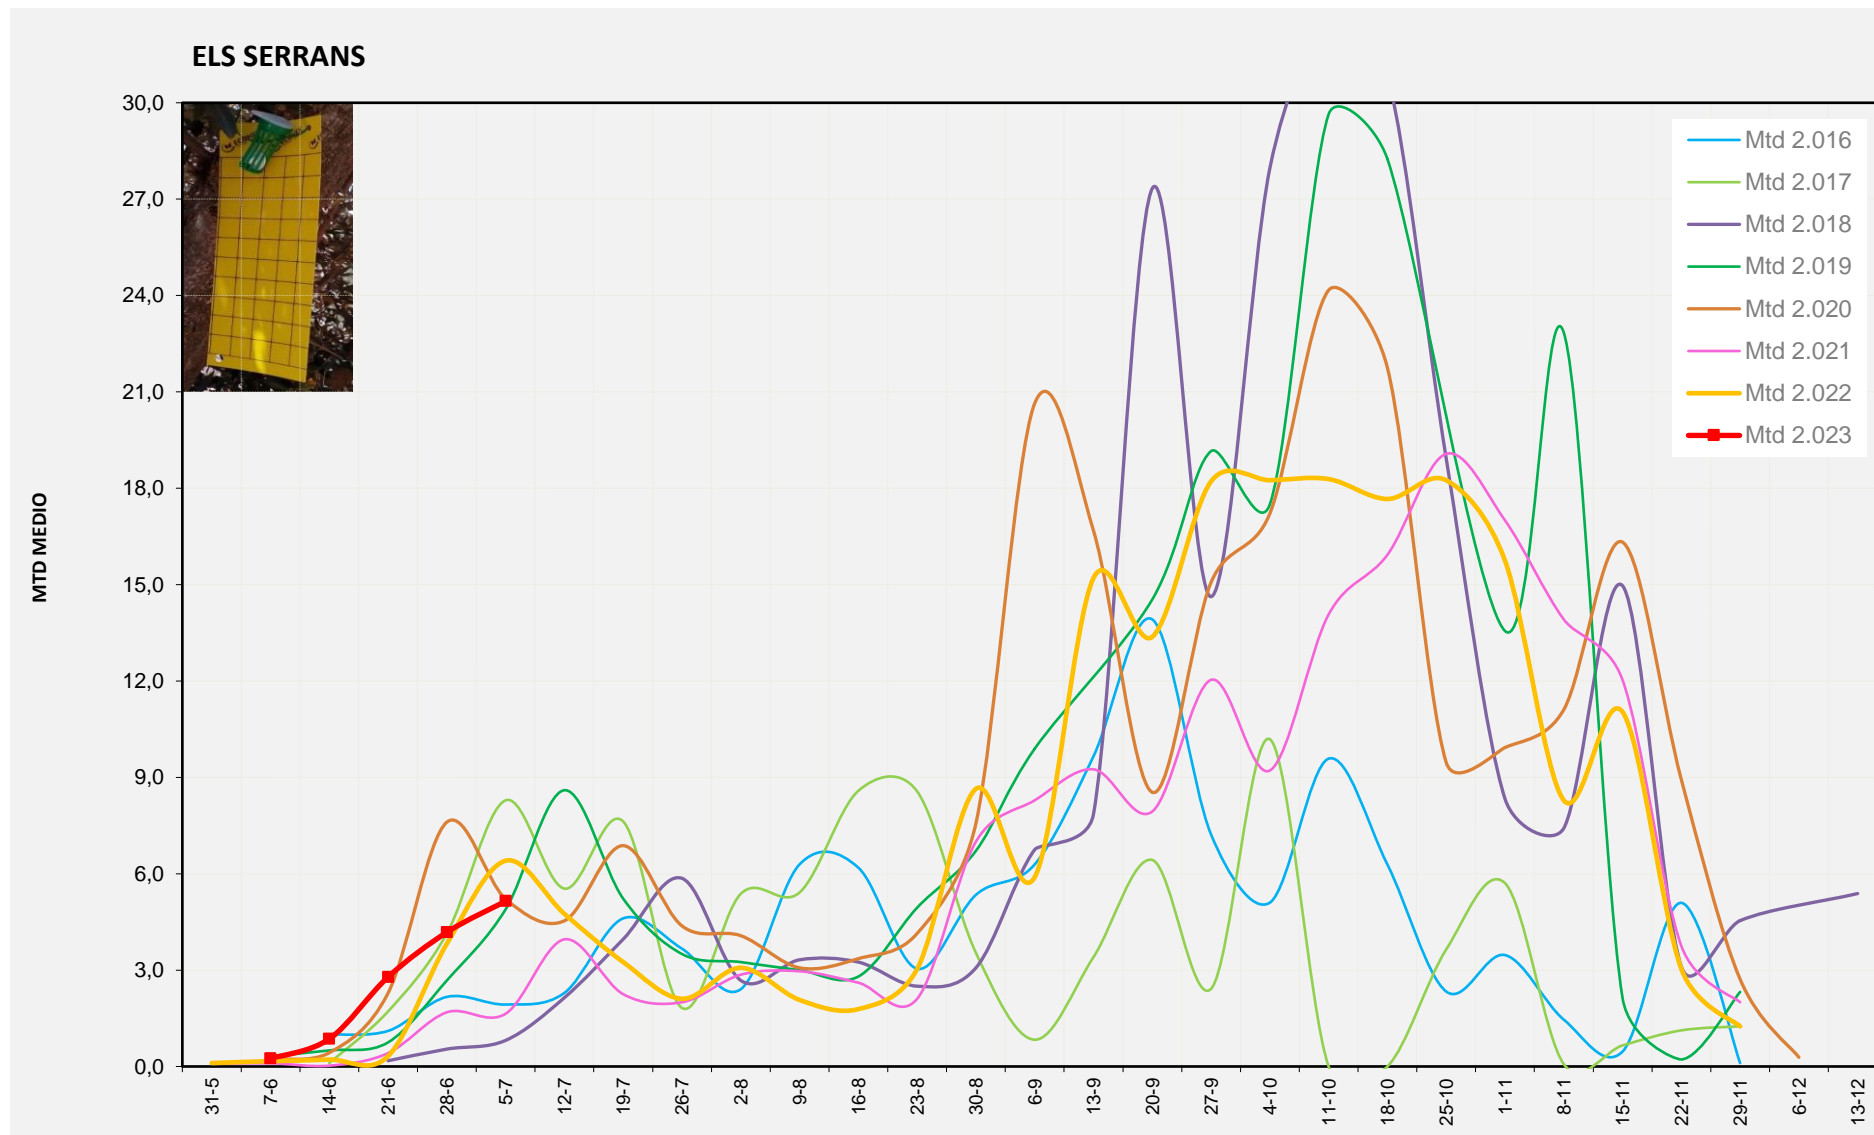

Setmana 27 ELS SERRANS

Nº Trampes instal·lades: 4
% comptat última setmana: 100,00%

MTD MITJÀ	
2.016	1,93
2.017	8,29
2.018	0,81
2.019	4,89
2.020	5,21
2.021	1,64
2.022	6,41
2.023	5,14

MTD: Mosques/Trampa/Dia