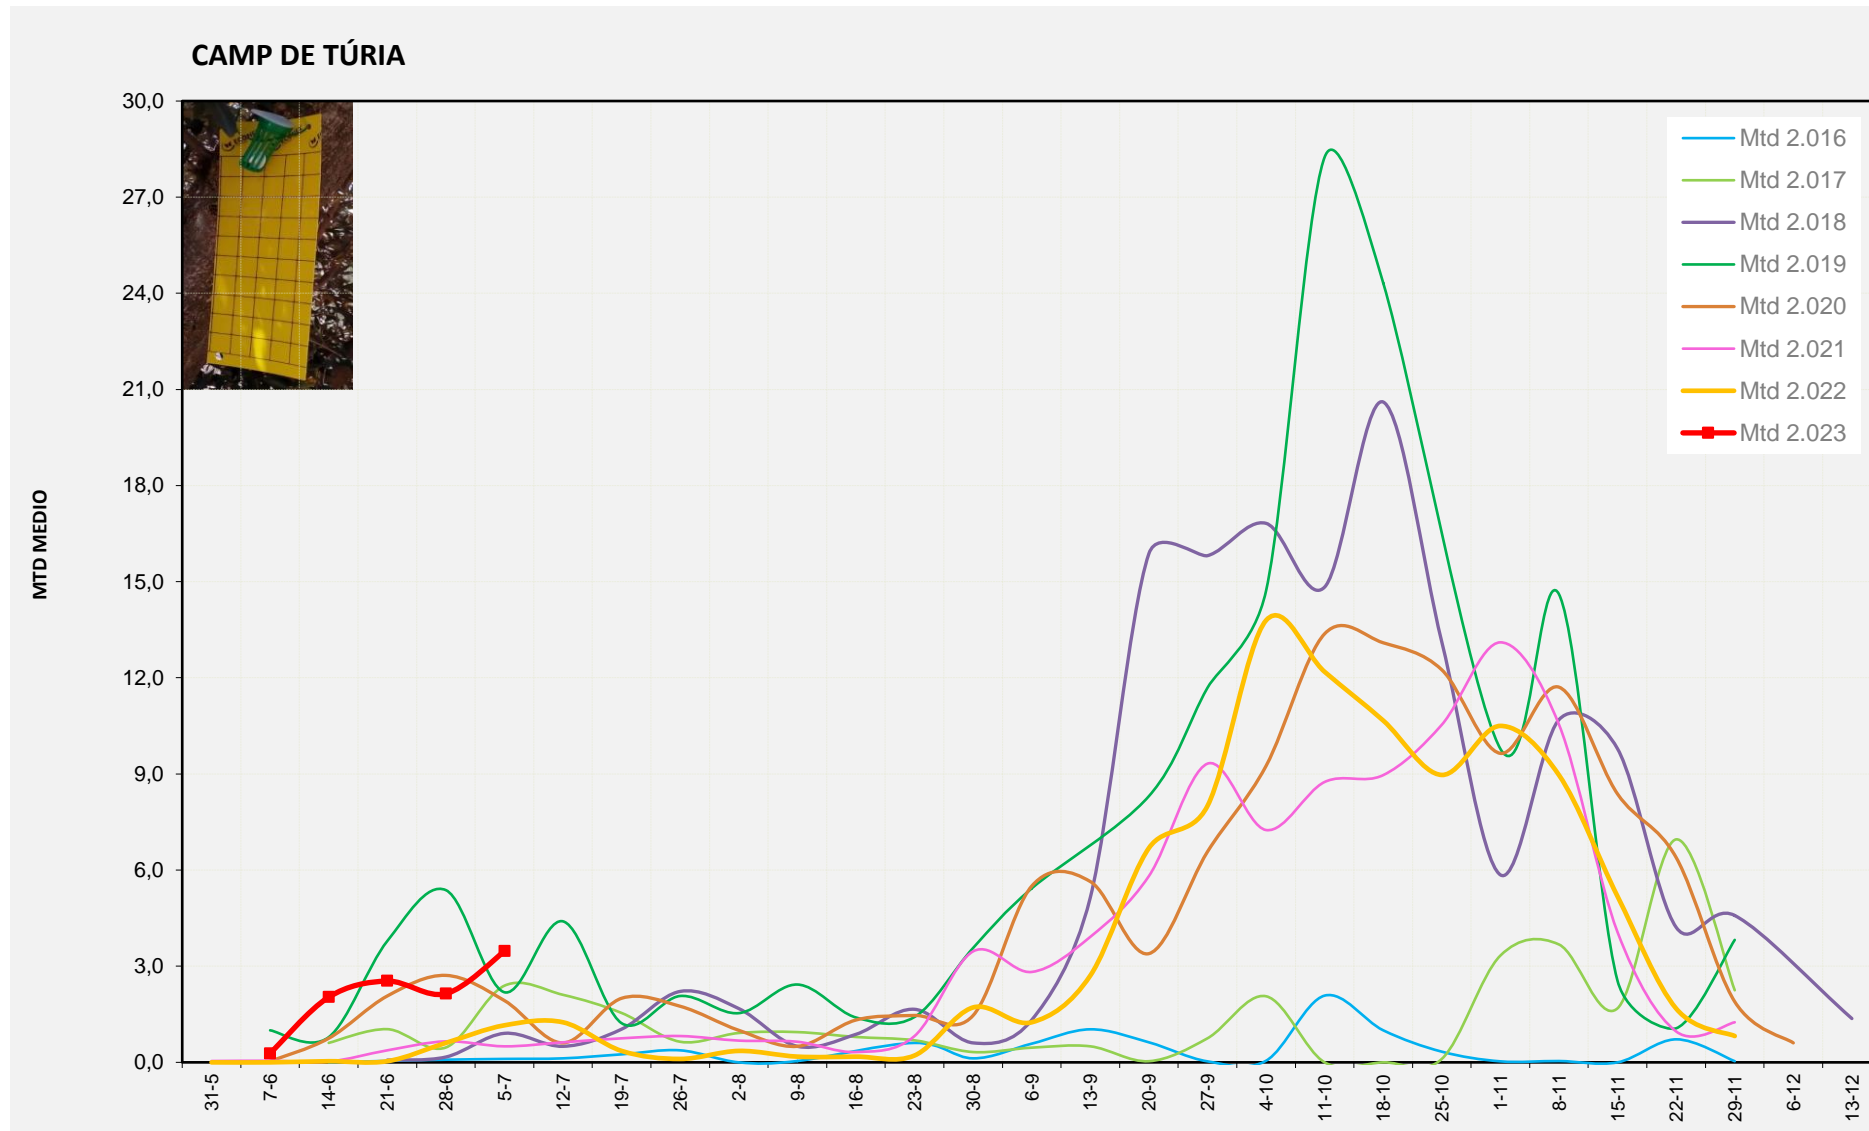

Setmana 27 CAMP DE TÚRIA

Nº Trampes instal·lades: 4
% comptat última setmana: 100,00%

MTD MITJÀ	
2.016	0,11
2.017	2,39
2.018	0,91
2.019	2,19
2.020	1,93
2.021	0,50
2.022	1,16
2.023	3,46

MTD: Mosques/Trampa/Dia