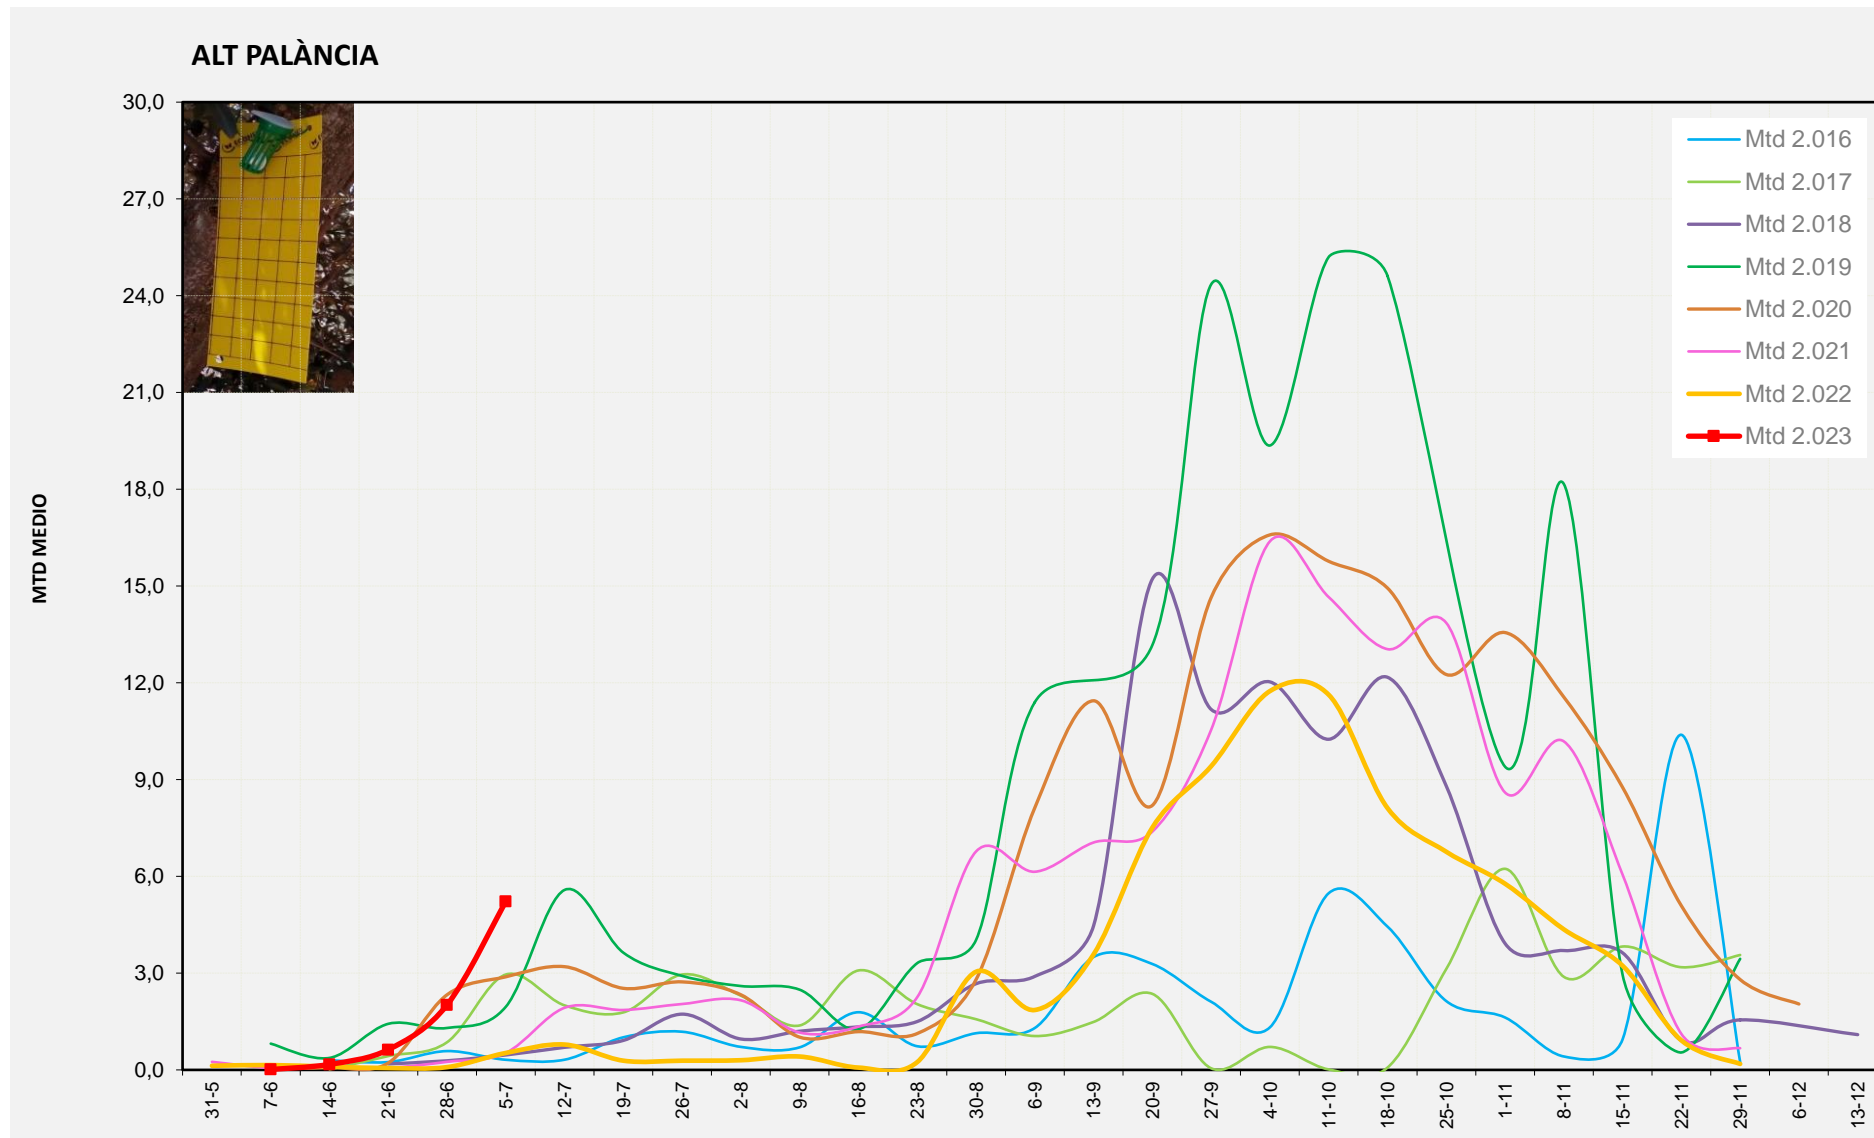

Setmana 27 ALT PALÀNCIA

Nº Trampes instal·lades: 10
% comptat última setmana: 100,00%

MTD MITJÀ	
2.016	0,31
2.017	2,96
2.018	0,46
2.019	1,96
2.020	2,89
2.021	0,53
2.022	0,53
2.023	5,23

MTD: Mosques/Trampa/Dia