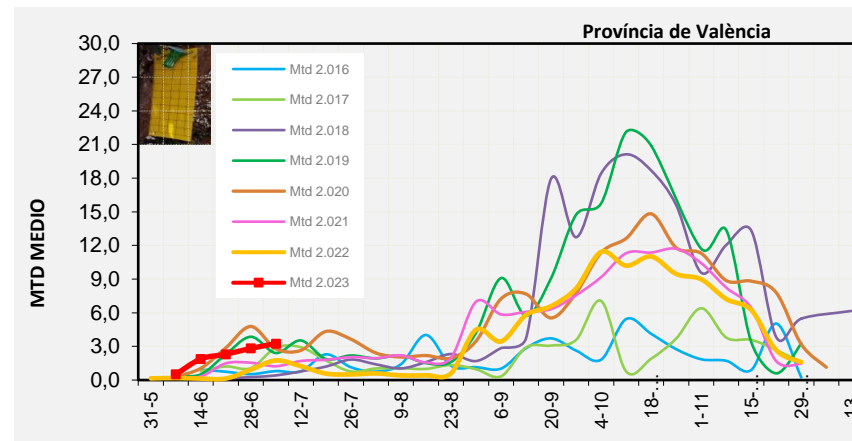

VINALOPÓ MITJÀ

Setmana 27 Resum per zones

MTD: Mosques/Trampa/Dia

MTD BACTROCERA OLEAE

% TRAMPES REVISADES

Setmana 27 Isomosques. Nivells poblacionals i tendència de la població silvestre

Nivell Poblacional Punts de control *Bactrocera oleae*

2.023

Tendència Punts de control *Bactrocera oleae* 2.023

Setmana 27 Corbes poblacionals províncies

	MTD mitjà		
	Castelló	València	Alacant
2.016	0,39	0,80	1,40
2.017	2,61	2,88	2,51
2.018	0,58	0,42	1,01
2.019	0,88	2,41	1,53
2.020	3,03	2,80	3,08
2.021	1,43	1,23	1,16
2.022	0,98	1,75	1,74
2.023	4,31	3,25	3,42

% comptat última setmana: 100,00%

MTD: Mosques/Trampa/Dia

% comptat última setmana: 95,00%

% comptat última setmana: 100,00%

Setmana 27 BAIX MAESTRAT

Nº Trampes instal·lades: 20
 % comptat última setmana: 100,00%