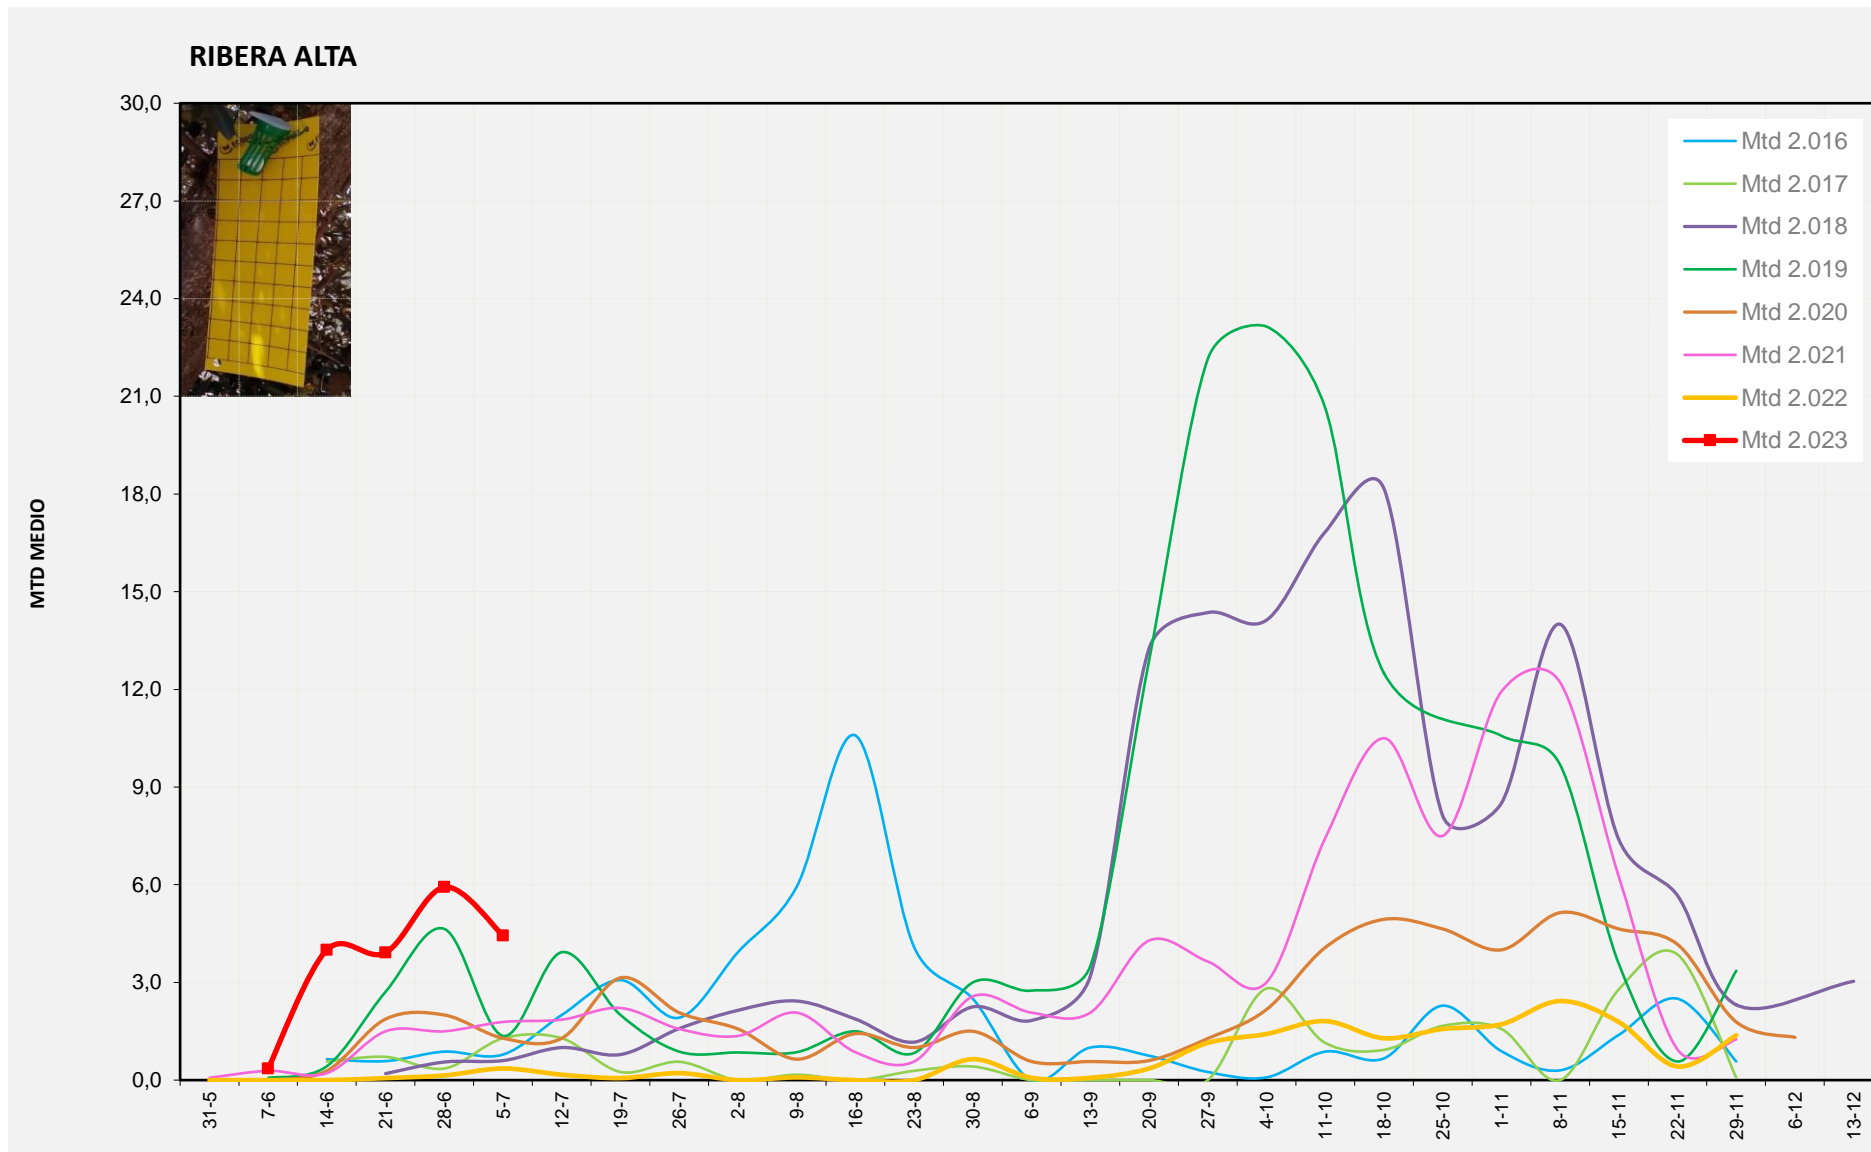

Setmana 27 RIBERA ALTA

Nº Trampes instal·lades: 2
% comptat última setmana: 100,00%

MTD MITJÀ	
2.016	0,79
2.017	1,29
2.018	0,60
2.019	1,36
2.020	1,29
2.021	1,79
2.022	0,36
2.023	4,44

MTD: Mosques/Trampa/Dia