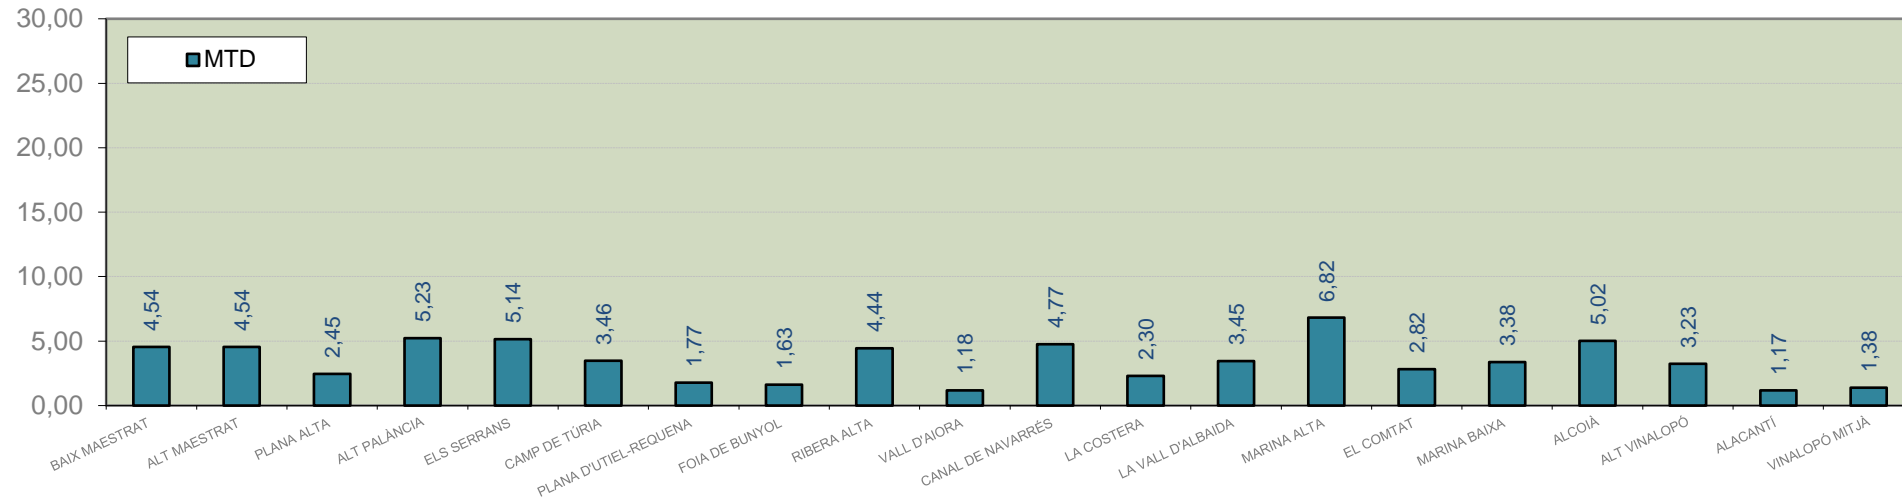

LA VALL D'ALBAIDA

ALACANT

MARINA ALTA

EL COMTAT

MARINA BAIXA

ALCOIÀ

ALT VINALOPÓ

ALACANTÍ

VINALOPÓ MITJÀ

Setmana 27 Resum per zones

MTD: Mosques/Trampa/Dia

MTD BACTROCERA OLEAE

% TRAMPES REVISADES

Setmana 27 Isomosques. Nivells poblacionals i tendència de la població silvestre

Nivell Poblacional Punts de control *Bactrocera oleae*

2.023

Tendència Punts de control *Bactrocera oleae* 2.023

Setmana 27 Corbes poblacionals províncies

	MTD mitjà		
	Castelló	València	Alacant
2.016	0,39	0,80	1,40
2.017	2,61	2,88	2,51
2.018	0,58	0,42	1,01
2.019	0,88	2,41	1,53
2.020	3,03	2,80	3,08
2.021	1,43	1,23	1,16
2.022	0,98	1,75	1,74
2.023	4,31	3,25	3,42