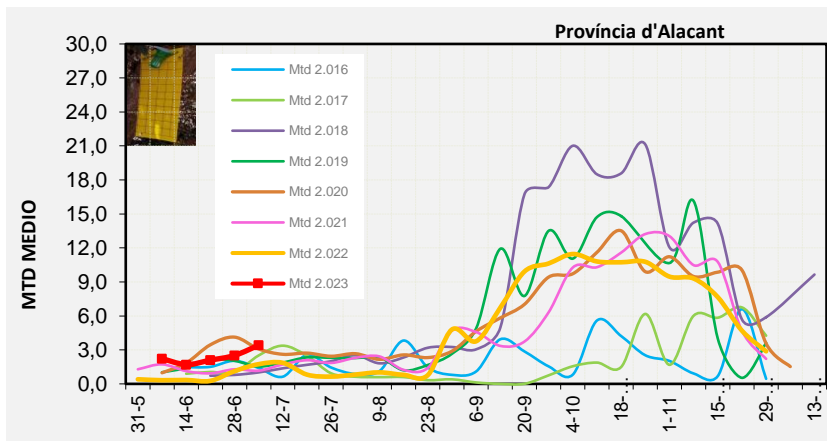

% comptat última setmana: 95,00%

% comptat última setmana: 100,00%