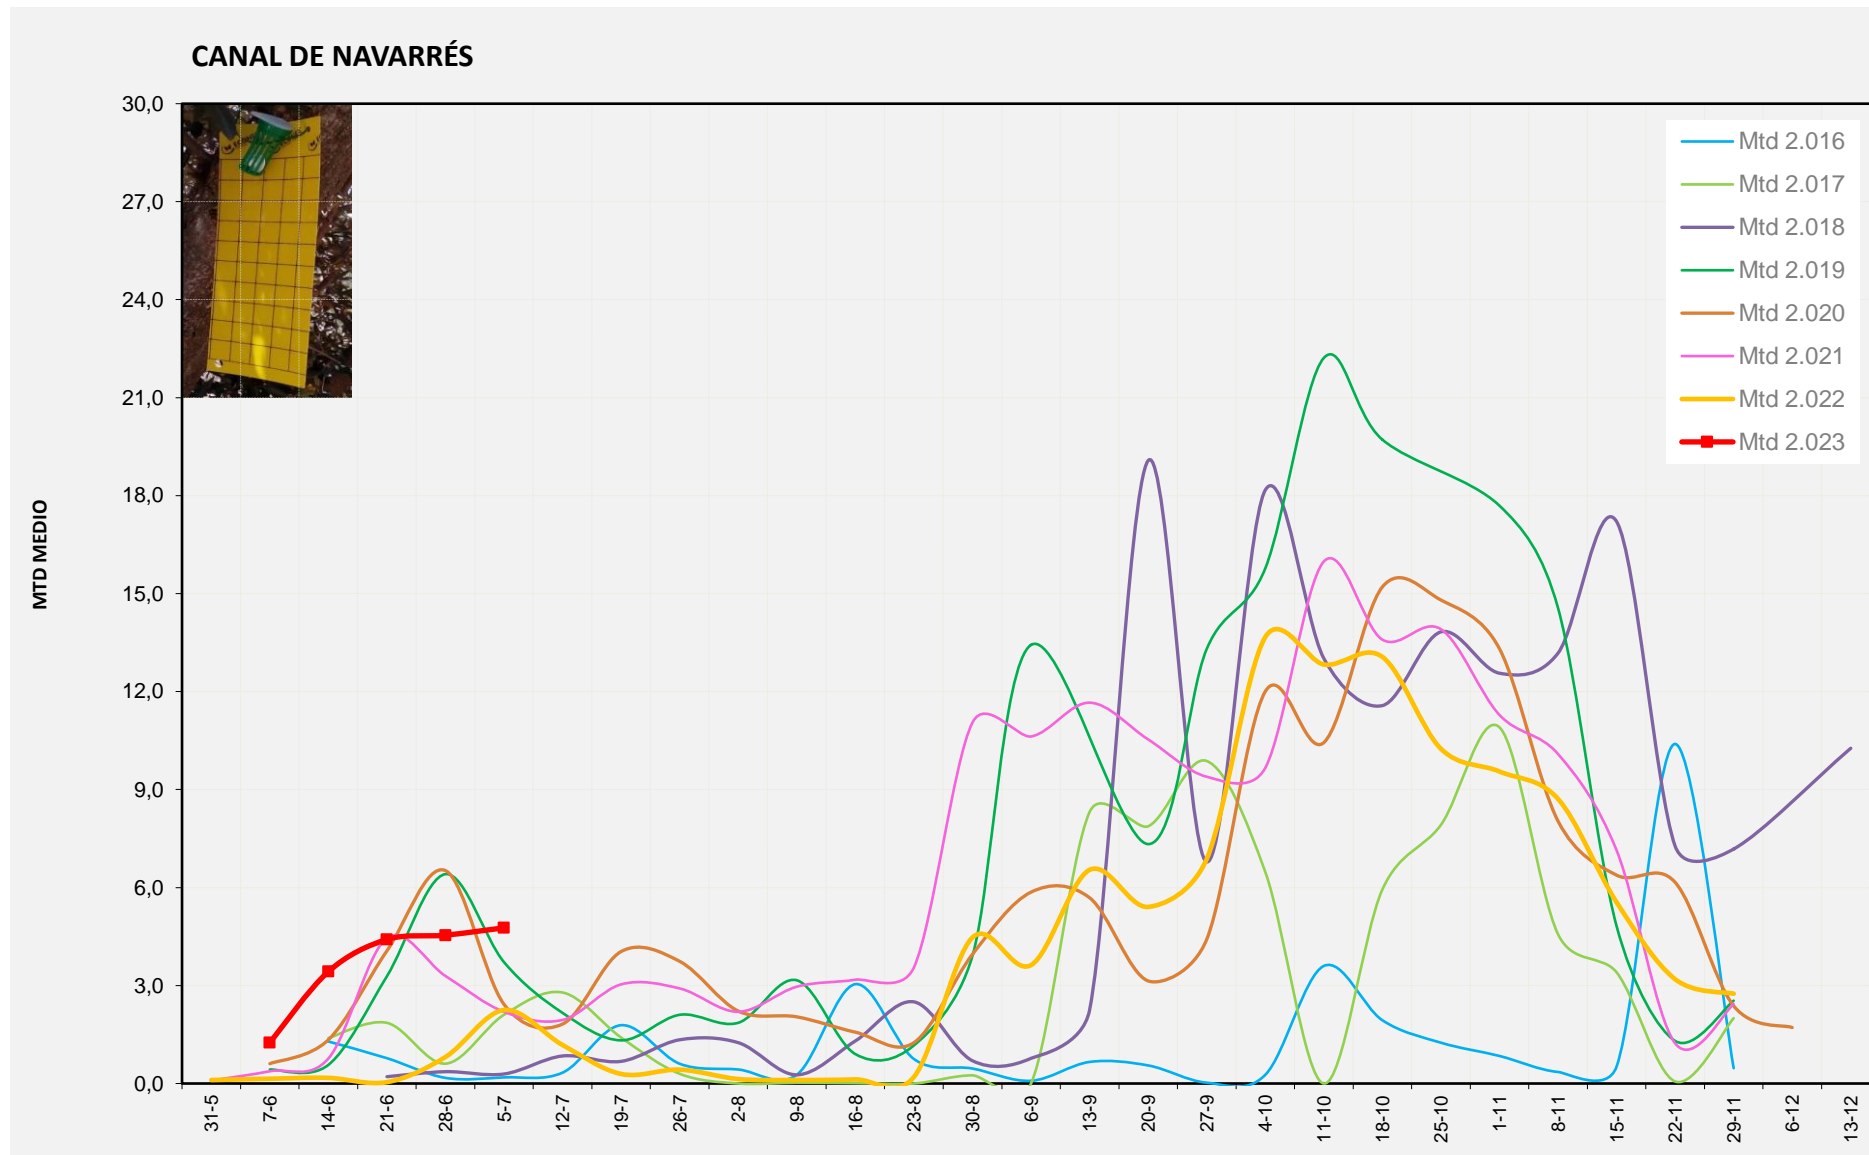

Setmana 27 CANAL DE NAVARRÉS

Nº Trampes instal·lades: 8
% comptat última setmana: 100,00%

MTD MITJÀ	
2.016	0,19
2.017	2,11
2.018	0,29
2.019	3,71
2.020	2,42
2.021	2,19
2.022	2,25
2.023	4,77

MTD: Mosques/Trampa/Dia