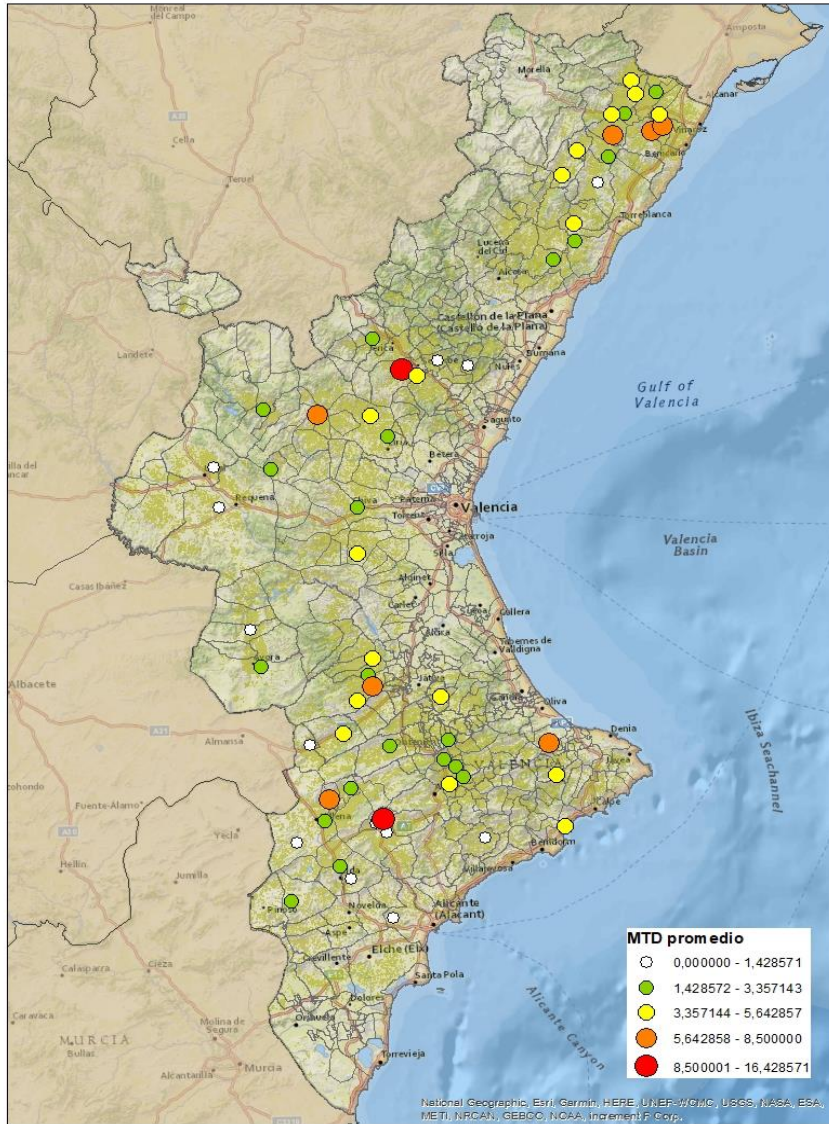

LA VALL D'ALBAIDA

ALACANT

MARINA ALTA

EL COMTAT

MARINA BAIXA

ALCOIÀ

ALT VINALOPÓ

ALACANTÍ

VINALOPÓ MITJÀ

Setmana 27 Resum per zones

MTD: Mosques/Trampa/Dia

MTD BACTROCERA OLEAE

% TRAMPES REVISADES

Setmana 27 Isomosques. Nivells poblacionals i tendència de la població silvestre

Nivell Poblacional Punts de control *Bactrocera oleae*

2.023

Tendència Punts de control *Bactrocera oleae* 2.023

Setmana 27 Corbes poblacionals províncies

	MTD mitjà		
	Castelló	València	Alacant
2.016	0,39	0,80	1,40
2.017	2,61	2,88	2,51
2.018	0,58	0,42	1,01
2.019	0,88	2,41	1,53
2.020	3,03	2,80	3,08
2.021	1,43	1,23	1,16
2.022	0,98	1,75	1,74
2.023	4,31	3,25	3,42