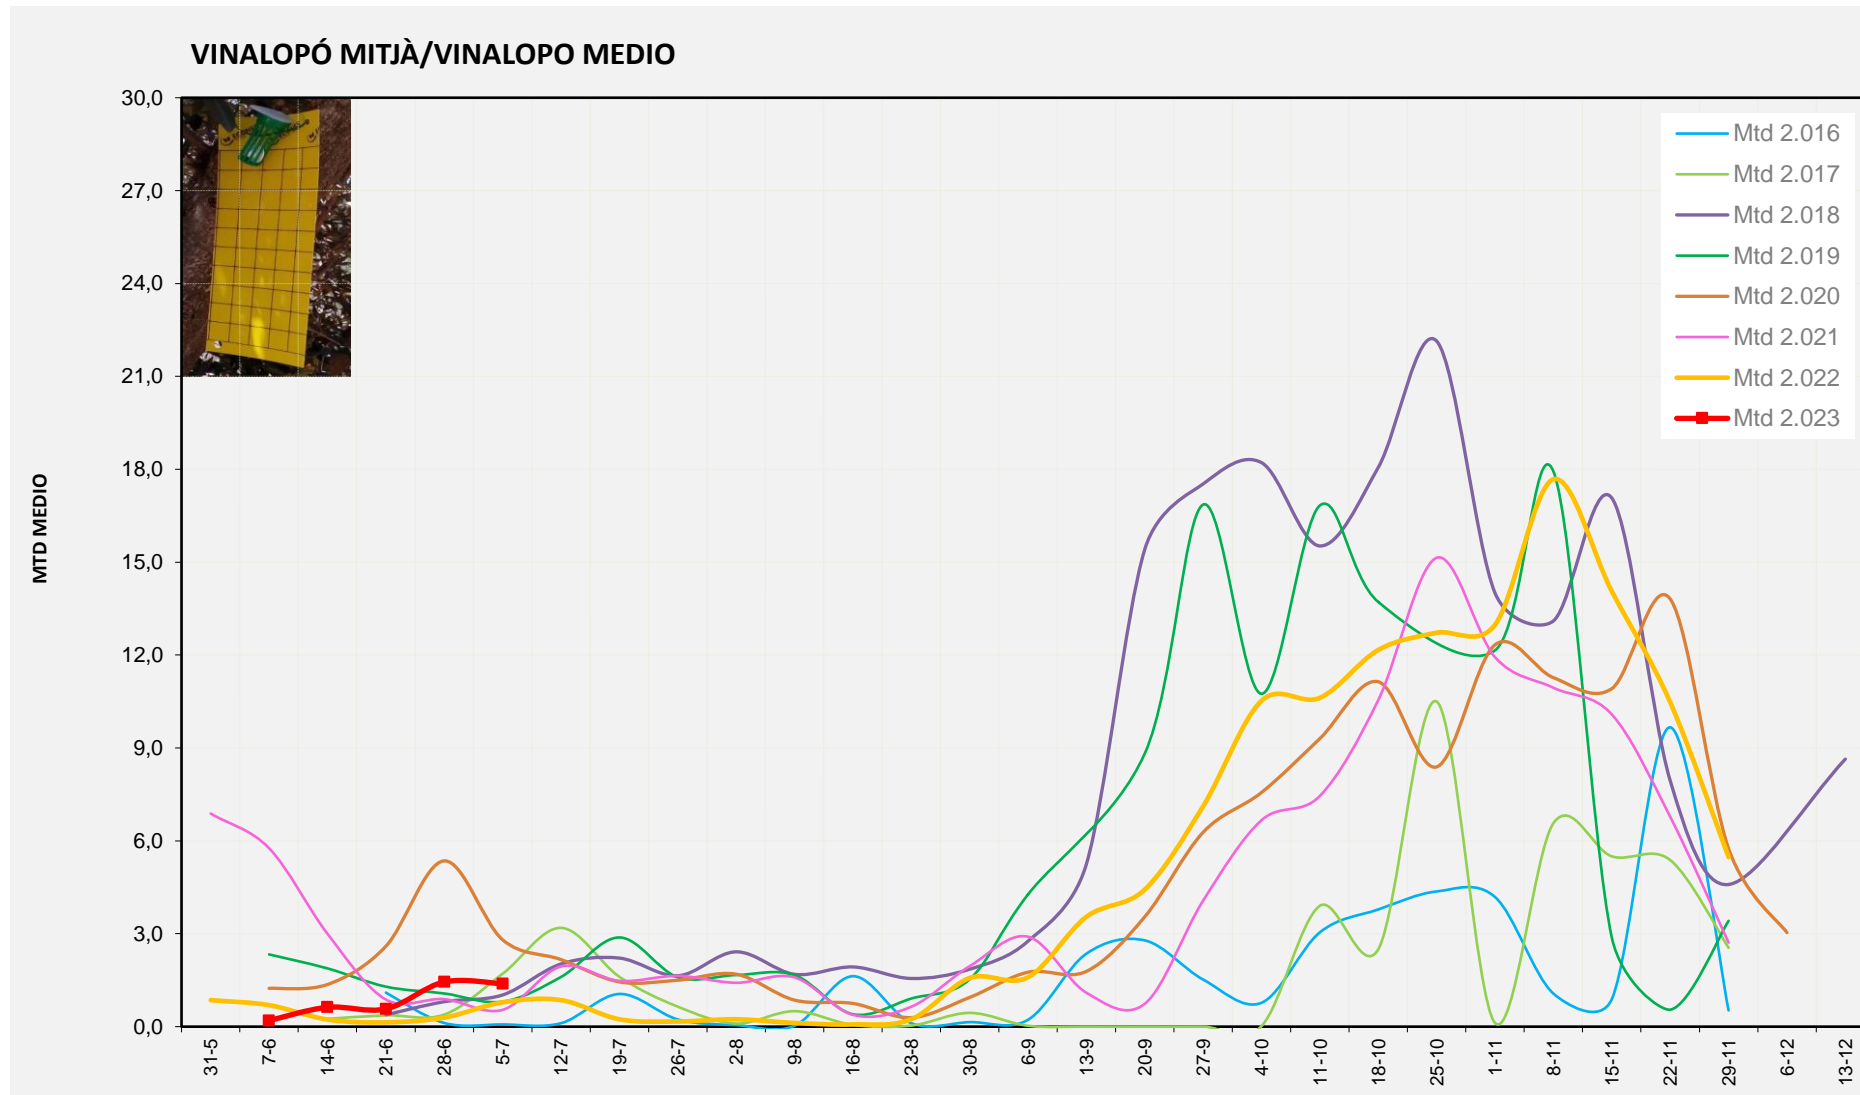

Setmana 27 VINALOPÓ MITJÀ

Nº Trampes instal·lades: 6
% comptat última setmana: 100,00%

MTD MITJÀ	
2.016	0,07
2.017	1,71
2.018	1,02
2.019	0,81
2.020	2,81
2.021	0,54
2.022	0,79
2.023	1,38

MTD: Mosques/Trampa/Dia