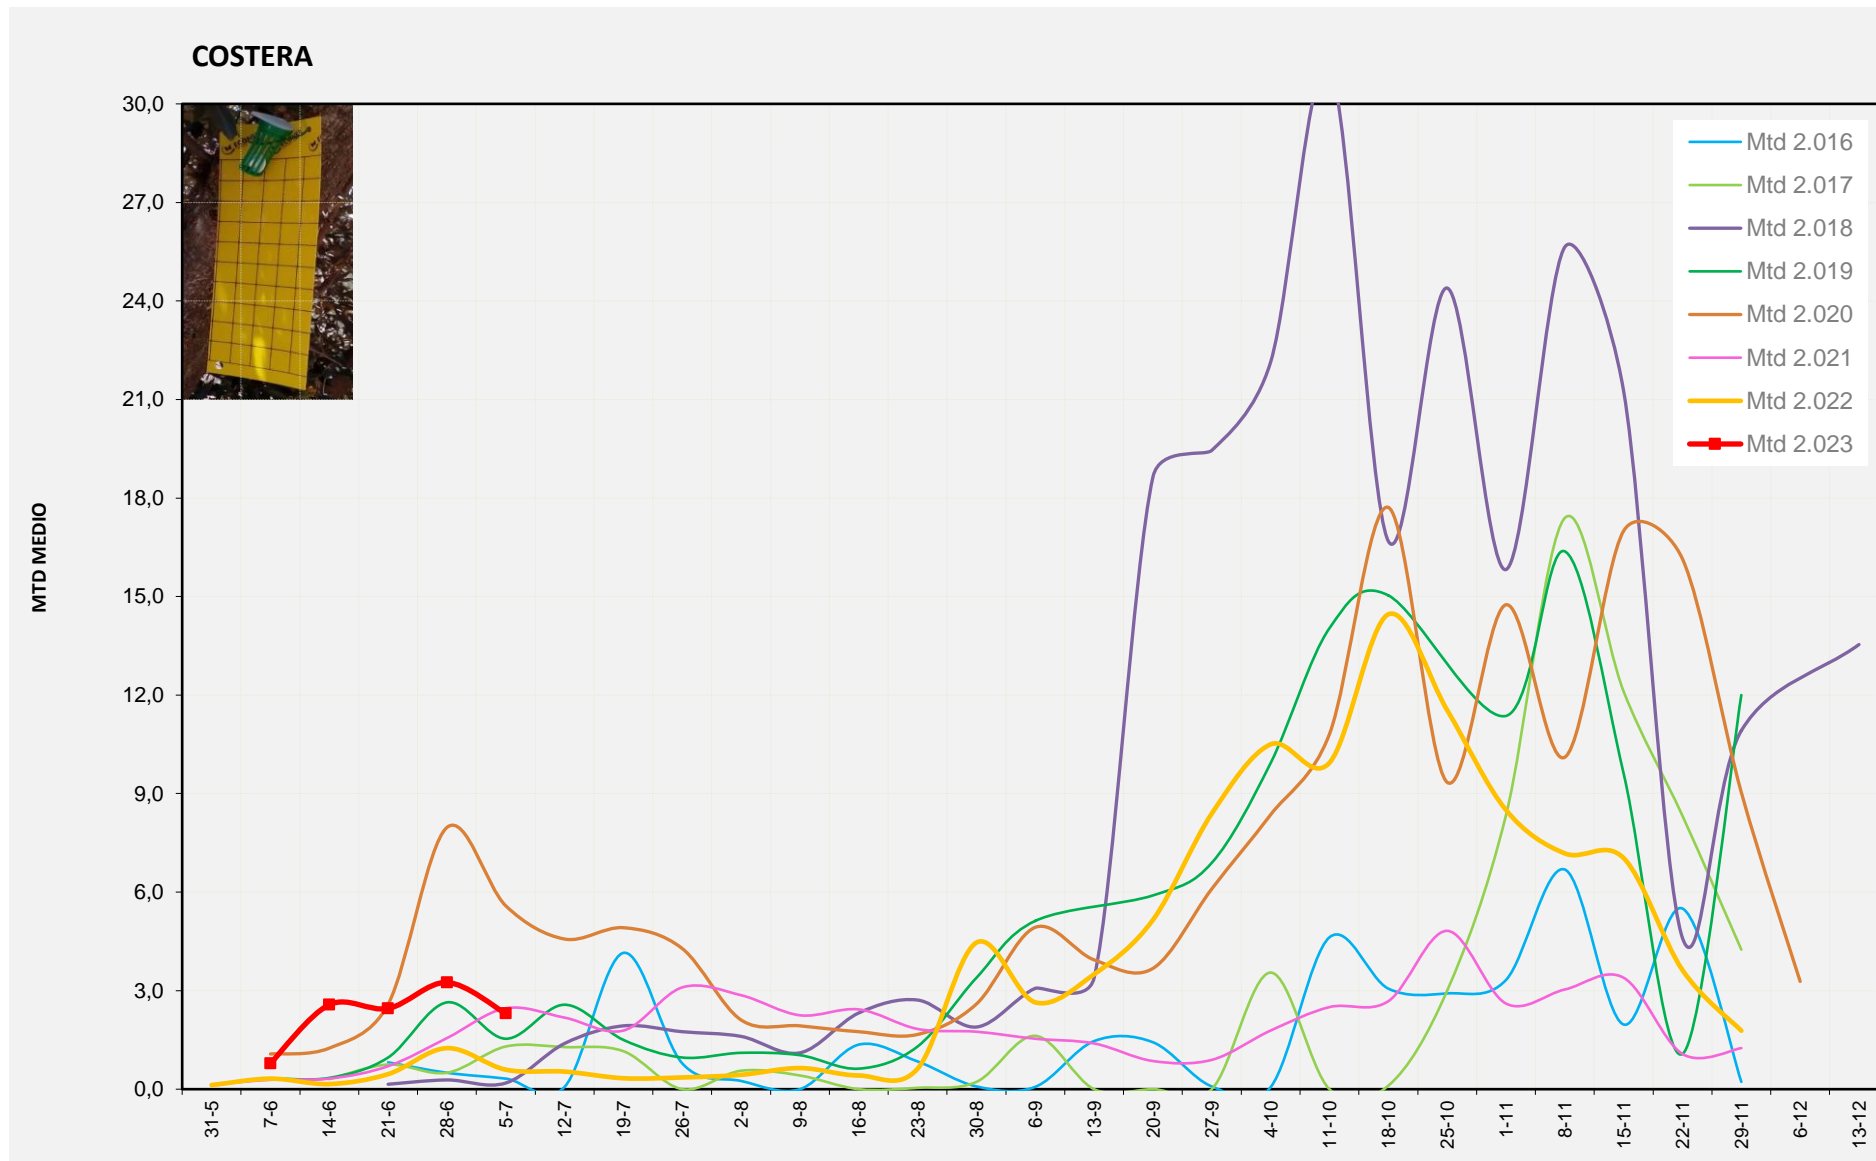

Setmana 27 COSTERA

Nº Trampes instal·lades: 4
% comptat última setmana: 100,00%

MTD MITJÀ	
2.016	0,32
2.017	1,30
2.018	0,19
2.019	1,54
2.020	5,58
2.021	2,46
2.022	0,59
2.023	2,30

MTD: Mosques/Trampa/Dia