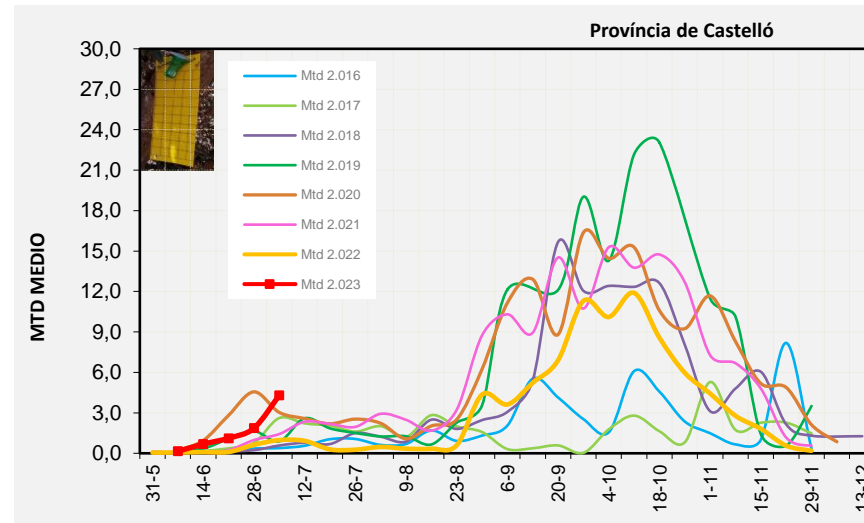

VINALOPÓ MITJÀ

Setmana 27 Resum per zones

MTD: Mosques/Trampa/Dia

MTD BACTROCERA OLEAE

% TRAMPES REVISADES

Setmana 27 Isomosques. Nivells poblacionals i tendència de la població silvestre

Nivell Poblacional Punts de control *Bactrocera oleae*

2.023

Tendència Punts de control *Bactrocera oleae* 2.023

Setmana 27 Corbes poblacionals províncies

	MTD mitjà		
	Castelló	València	Alacant
2.016	0,39	0,80	1,40
2.017	2,61	2,88	2,51
2.018	0,58	0,42	1,01
2.019	0,88	2,41	1,53
2.020	3,03	2,80	3,08
2.021	1,43	1,23	1,16
2.022	0,98	1,75	1,74
2.023	4,31	3,25	3,42

% comptat última setmana: 100,00%

MTD: Mosques/Trampa/Dia

% comptat última setmana: 95,00%

% comptat última setmana: 100,00%

Setmana 27 BAIX MAESTRAT

Nº Trampes instal·lades: 20
 % comptat última setmana: 100,00%