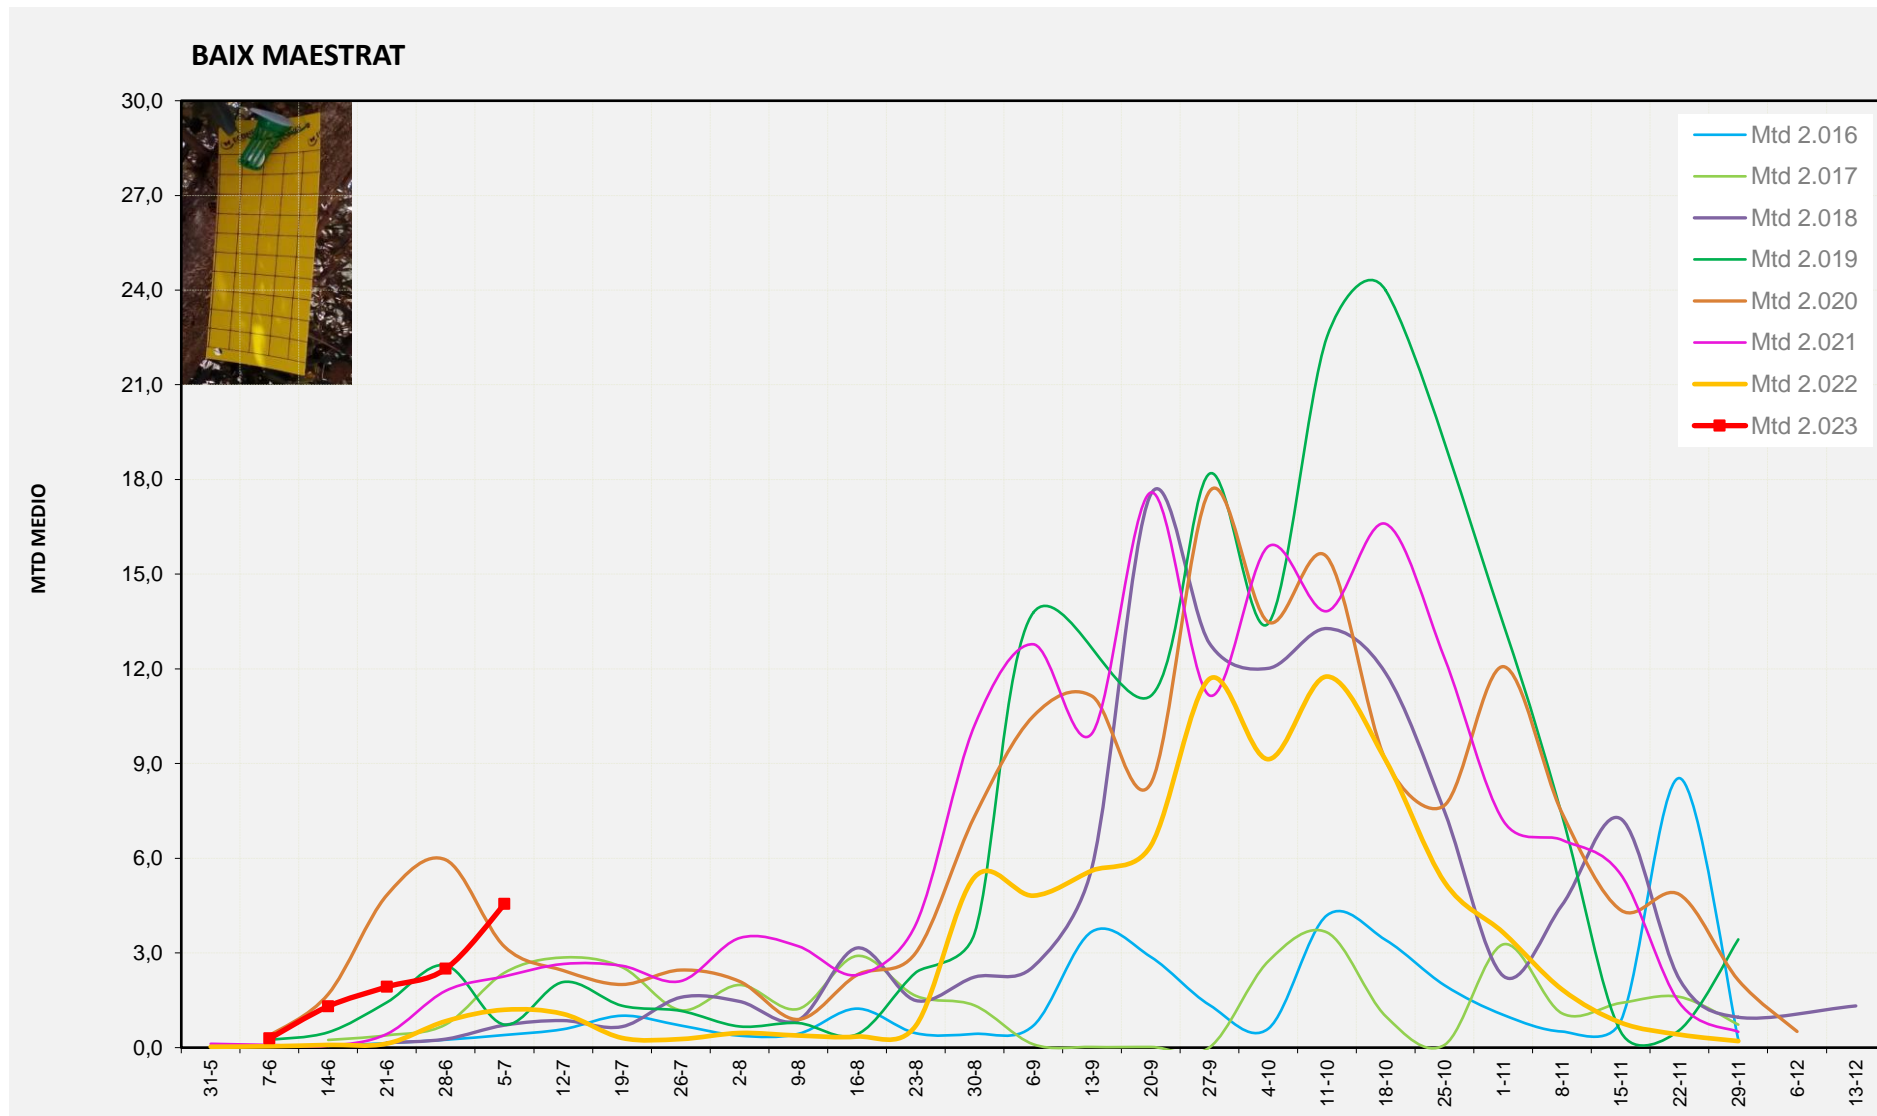

Setmana 27 BAIX MAESTRAT

Nº Trampes instal·lades: 20
% comptat última setmana: 100,00%

MTD MITJÀ	
2.016	0,40
2.017	2,37
2.018	0,71
2.019	0,73
2.020	3,20
2.021	2,26
2.022	1,20
2.023	4,54

MTD: Mosques/Trampa/Dia