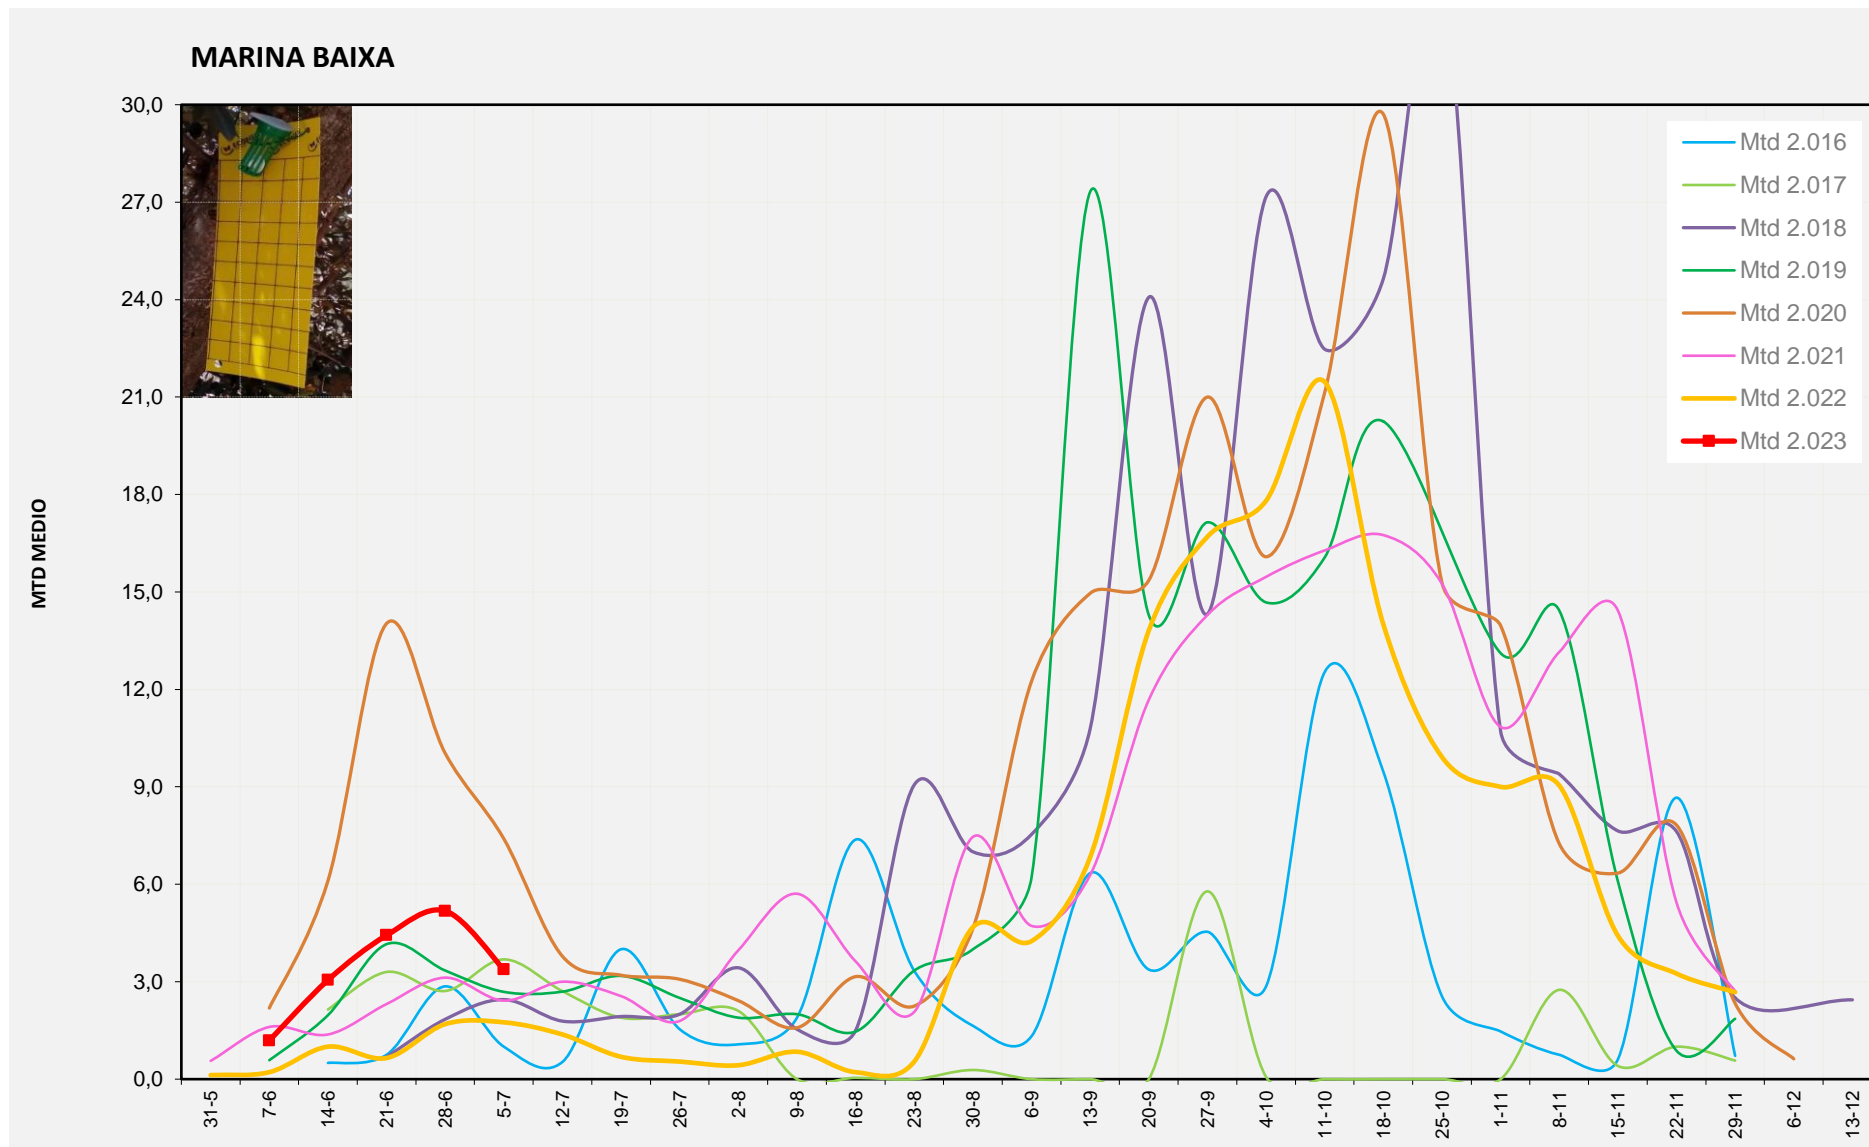

Setmana 27 MARINA BAIXA

Nº Trampes instal·lades: 4
% comptat última setmana: 100,00%

MTD MITJÀ	
2.016	1,00
2.017	3,69
2.018	2,45
2.019	2,69
2.020	7,40
2.021	2,42
2.022	1,75
2.023	3,38

MTD: Mosques/Trampa/Dia