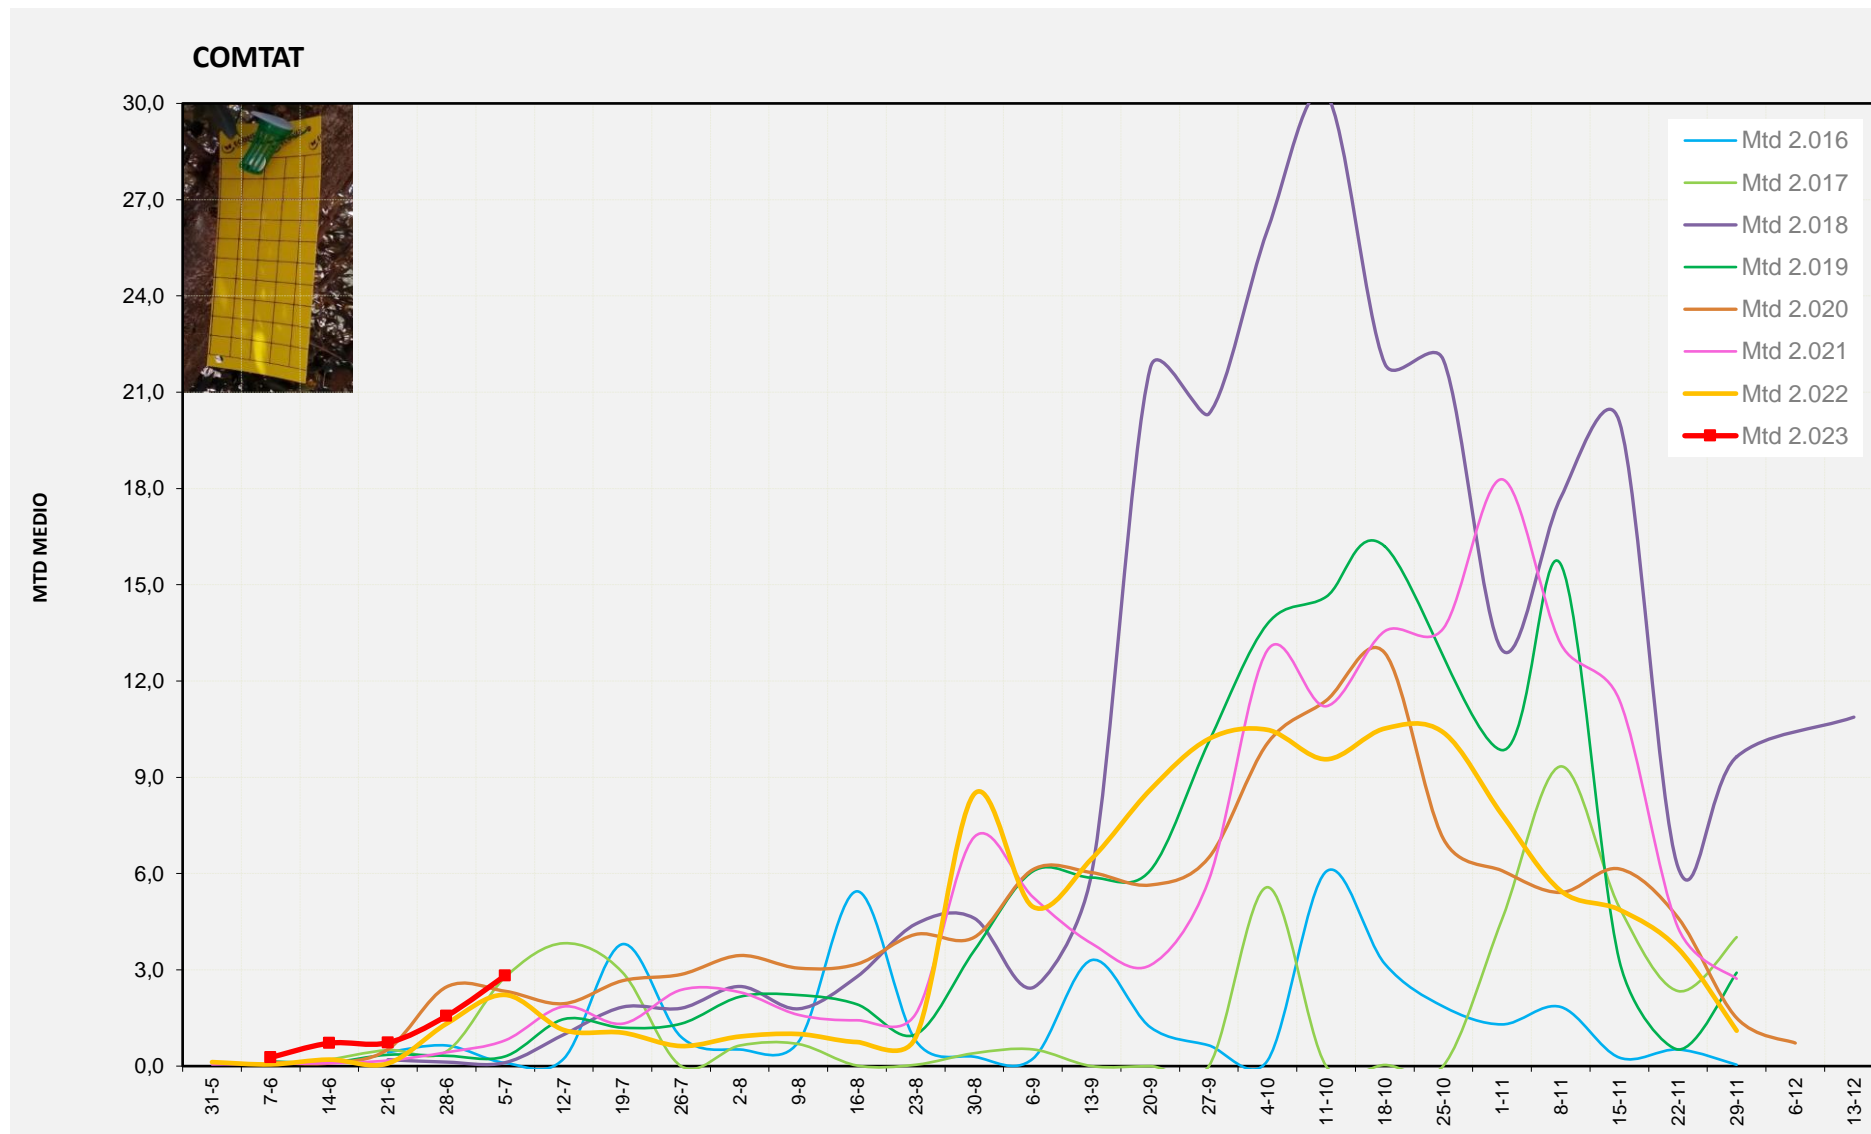

Setmana 27 COMTAT

Nº Trampes instal·lades: 8
% comptat última setmana: 100,00%

MTD MITJÀ	
2.016	0,10
2.017	2,77
2.018	0,11
2.019	0,30
2.020	2,33
2.021	0,80
2.022	2,22
2.023	2,82

MTD: Mosques/Trampa/Dia