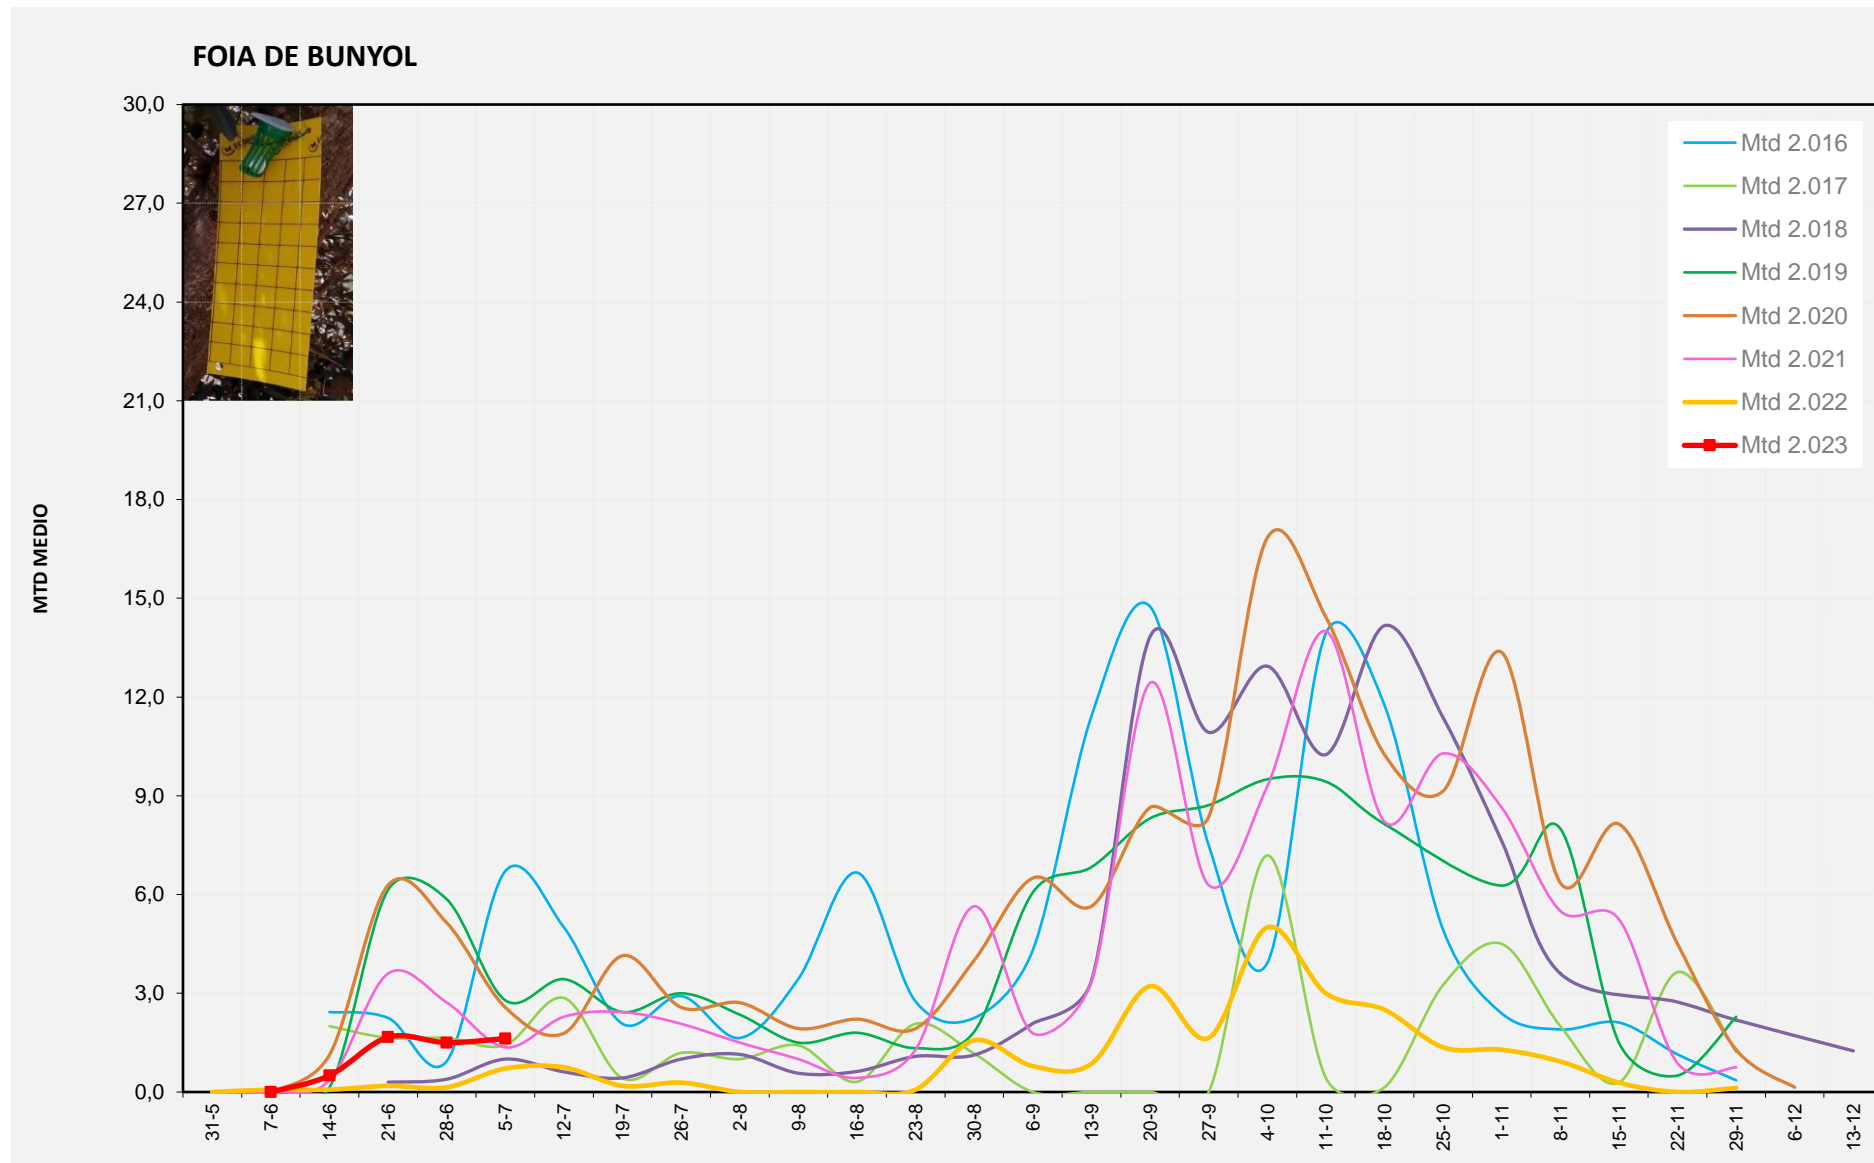

	<u>MTD MITJÀ</u>
2.016	6,71
2.017	1,43
2.018	1,00
2.019	2,79
2.020	2,57
2.021	1,36
2.022	0,71
2.023	1,63

MTD: Mosques/Trampa/Dia

Setmana 27 RIBERA ALTA

Nº Trampes instal·lades: 2
 % comptat última setmana: 100,00%