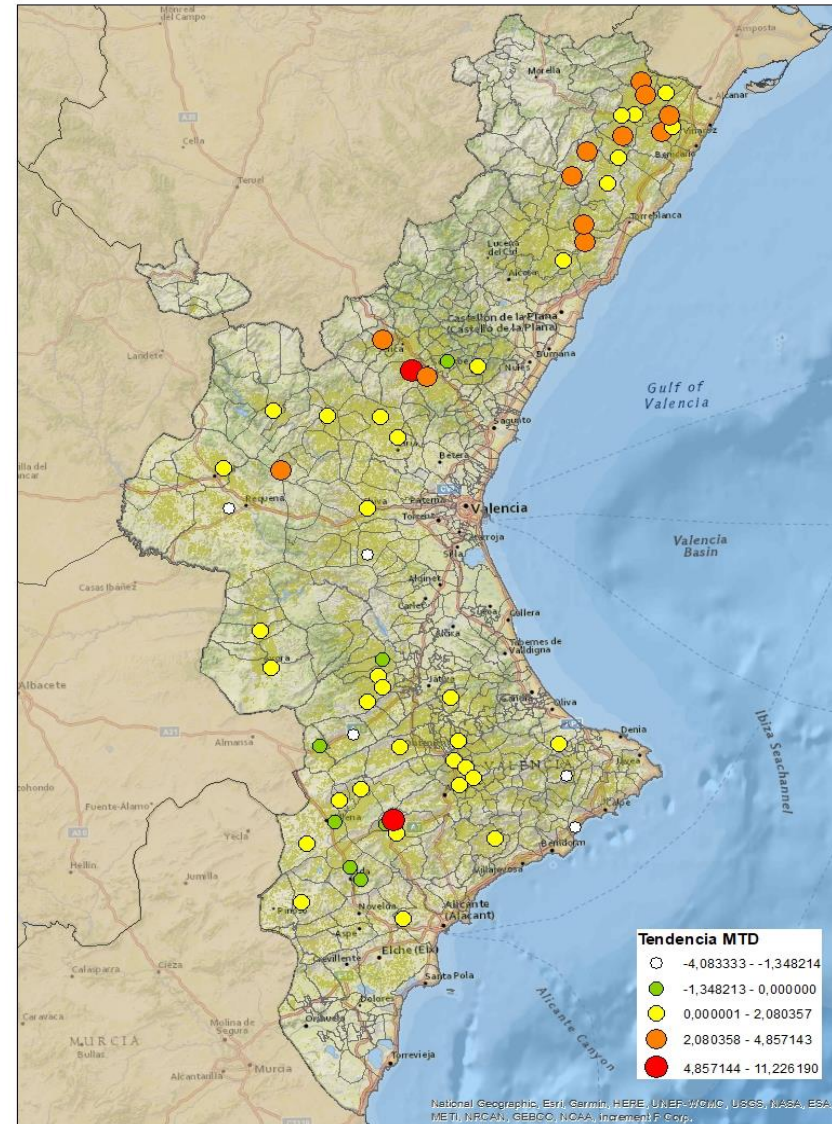

LA VALL D'ALBAIDA

ALACANT

MARINA ALTA

EL COMTAT

MARINA BAIXA

ALCOIÀ

ALT VINALOPÓ

ALACANTÍ

VINALOPÓ MITJÀ

Setmana 27 Resum per zones

MTD: Mosques/Trampa/Dia

MTD BACTROCERA OLEAE

% TRAMPES REVISADES

Setmana 27 Isomosques. Nivells poblacionals i tendència de la població silvestre

Nivell Poblacional Punts de control *Bactrocera oleae*

2.023

Tendència Punts de control *Bactrocera oleae* 2.023

Setmana 27 Corbes poblacionals províncies

	MTD mitjà		
	Castelló	València	Alacant
2.016	0,39	0,80	1,40
2.017	2,61	2,88	2,51
2.018	0,58	0,42	1,01
2.019	0,88	2,41	1,53
2.020	3,03	2,80	3,08
2.021	1,43	1,23	1,16
2.022	0,98	1,75	1,74
2.023	4,31	3,25	3,42