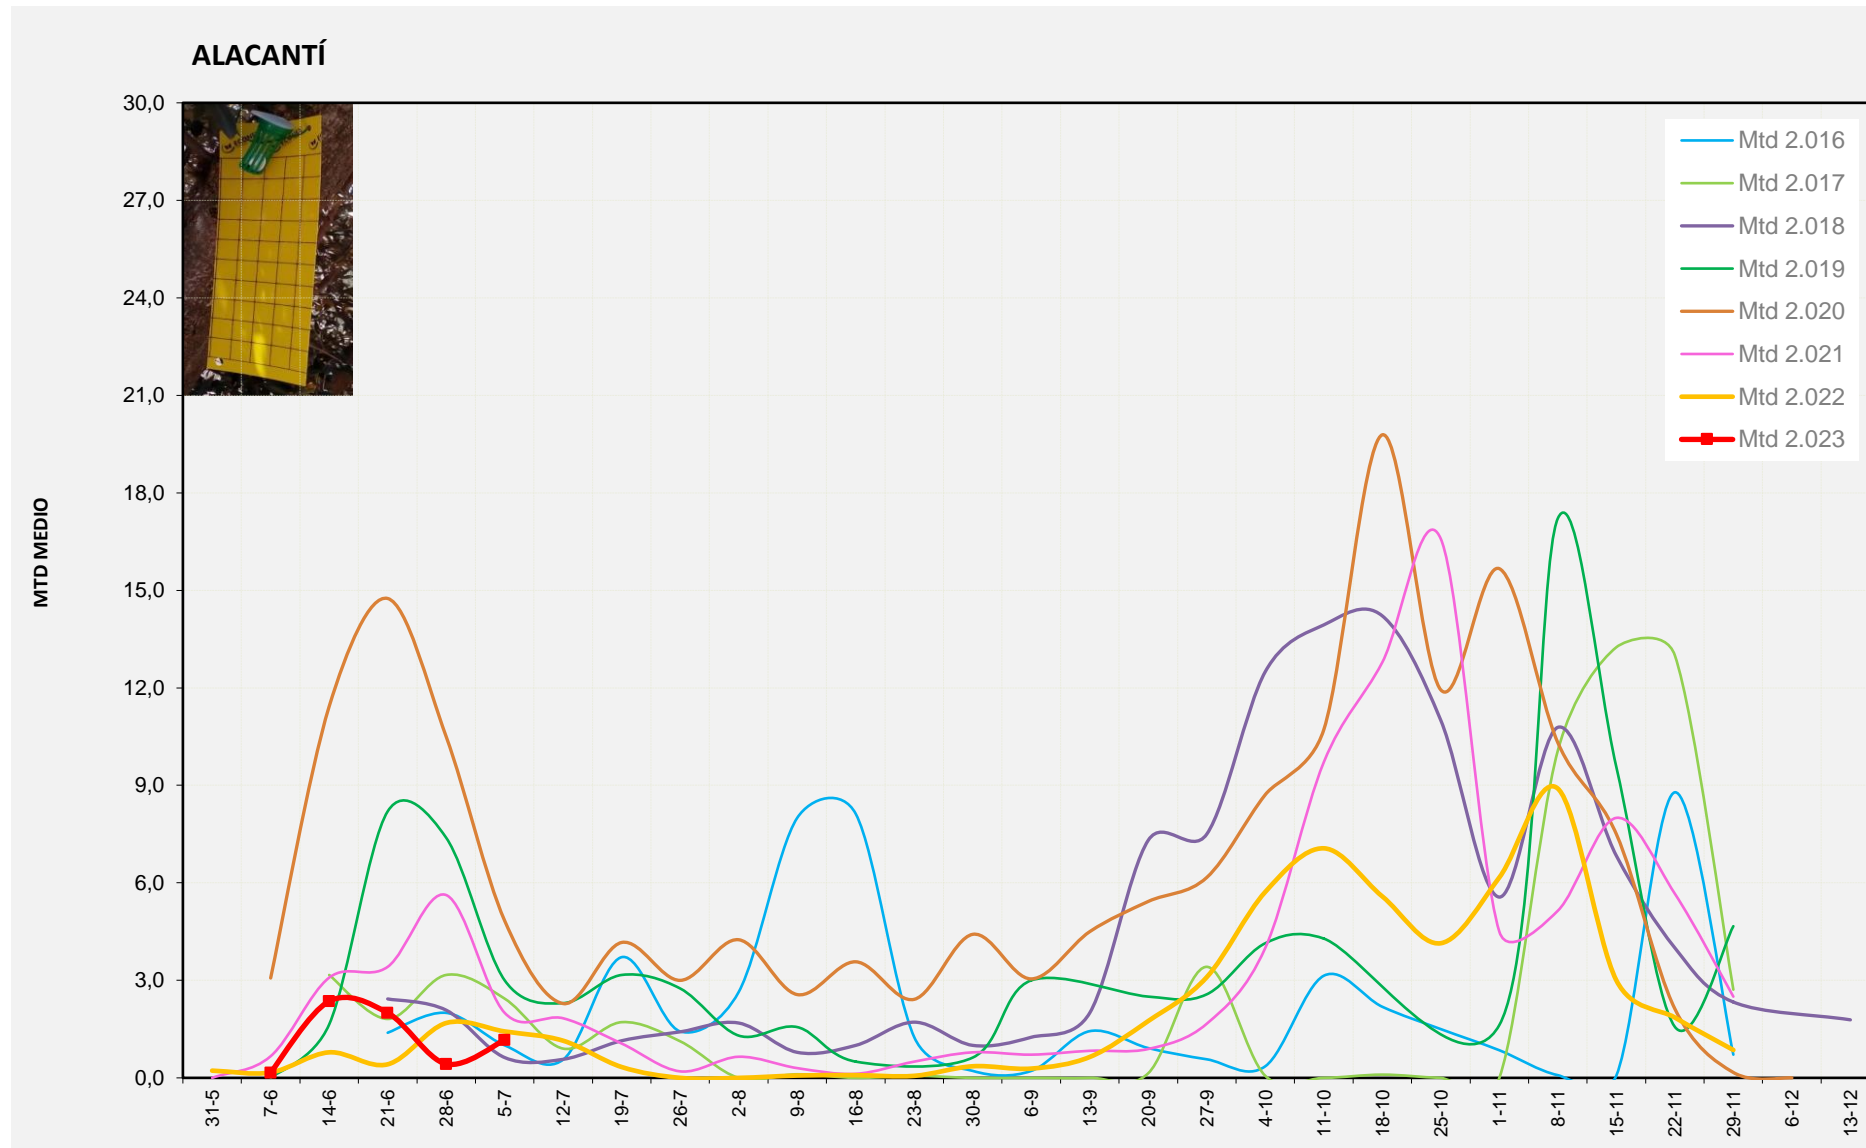

MTD MITJÀ	
2.016	1,00
2.017	3,69
2.018	2,45
2.019	2,69
2.020	7,40
2.021	2,42
2.022	1,75
2.023	3,38

MTD: Mosques/Trampa/Dia

Setmana 27 ALACANTÍ

Nº Trampes instal·lades: 2
 % comptat última setmana: 100,00%

MTD MITJÀ	
2.016	1,00
2.017	2,44
2.018	0,63
2.019	3,00
2.020	4,83
2.021	2,00
2.022	1,43
2.023	1,17

MTD: Mosques/Trampa/Dia

Setmana 27 VINALOPÓ MITJÀ

Nº Trampes instal·lades: 6
 % comptat última setmana: 100,00%