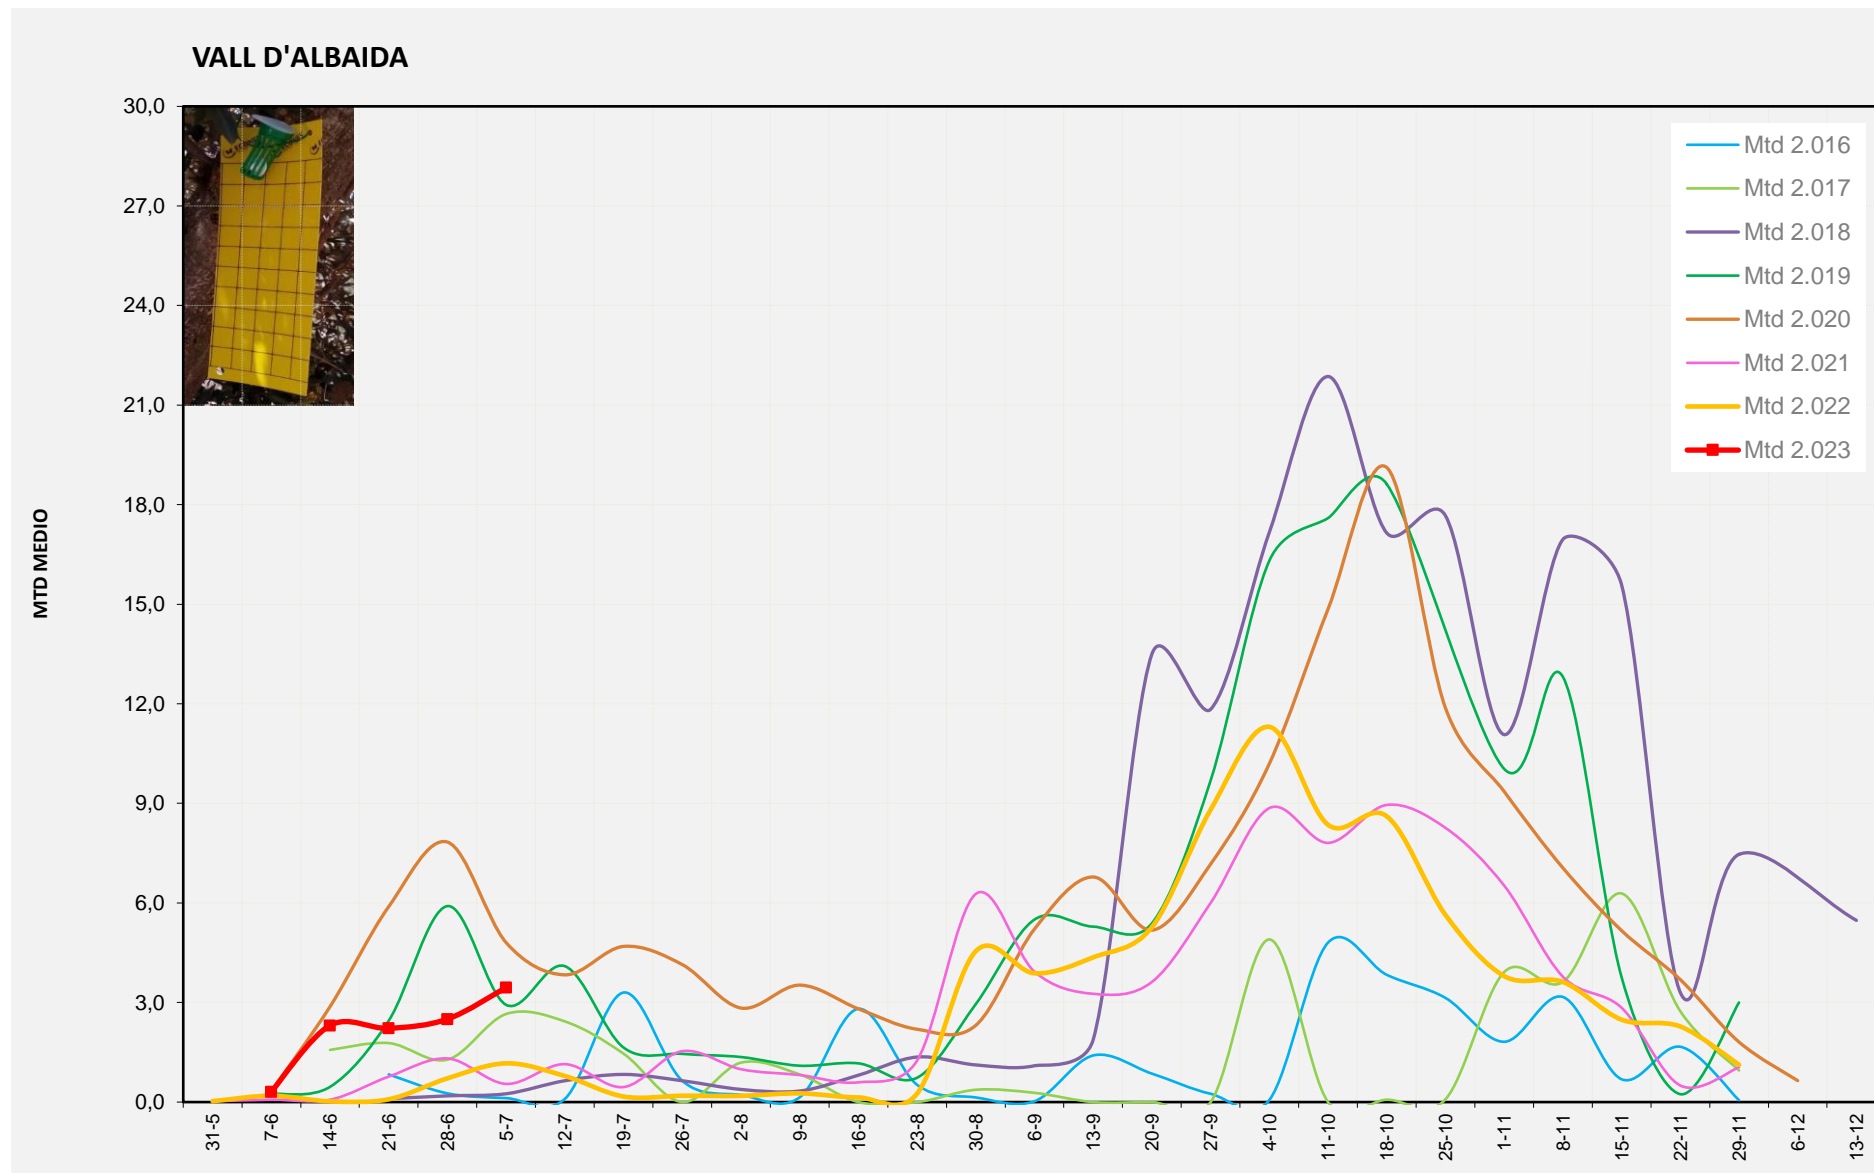

Setmana 27 VALL D'ALBAIDA

Nº Trampes instal·lades: 6
% comptat última setmana: 100,00%

MTD MITJÀ	
2.016	0,12
2.017	2,65
2.018	0,25
2.019	2,93
2.020	4,81
2.021	0,55
2.022	1,17
2.023	3,45

MTD: Mosques/Trampa/Dia