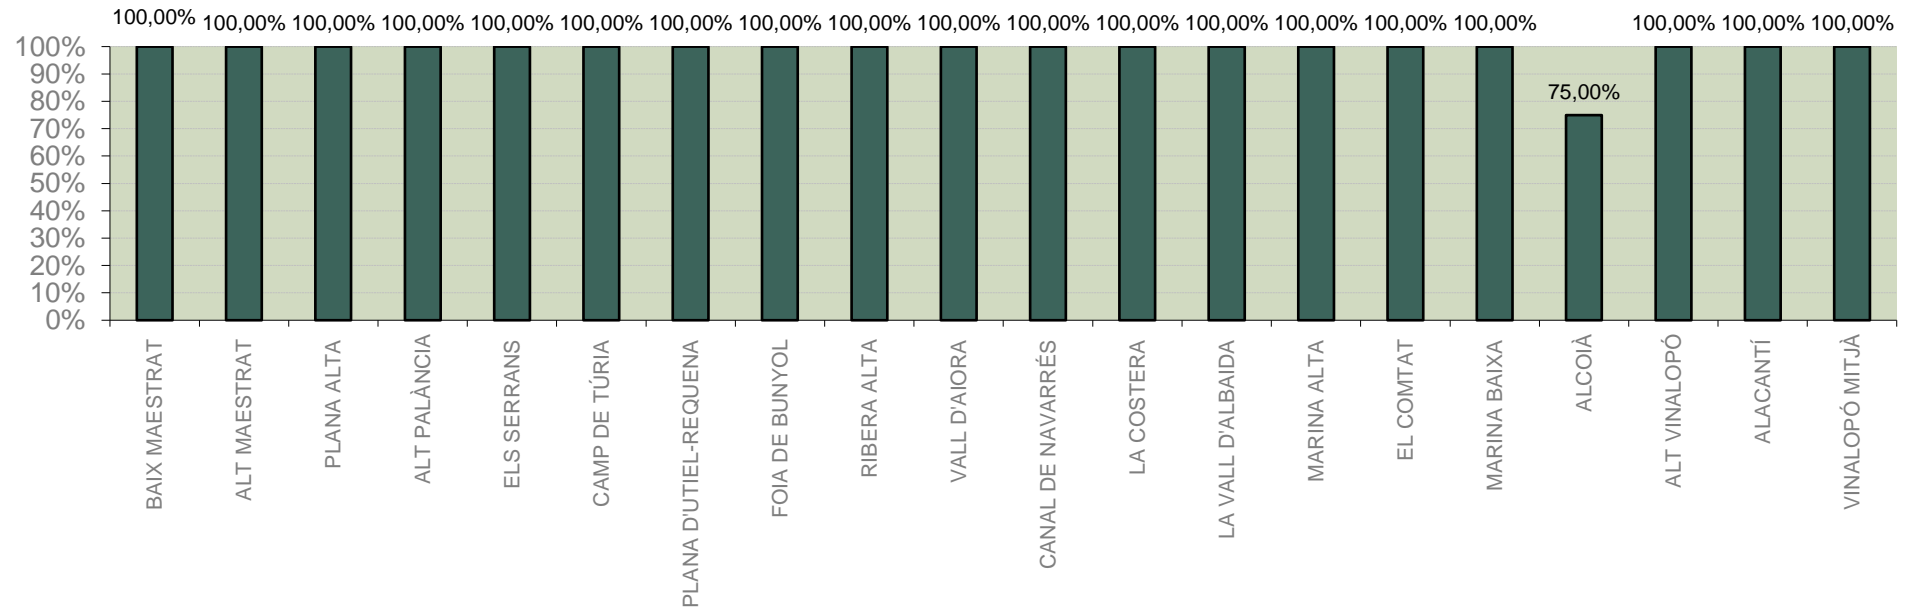

LA VALL D'ALBAIDA

ALACANT

MARINA ALTA

EL COMTAT

MARINA BAIXA

ALCOIÀ

ALT VINALOPÓ

ALACANTÍ

VINALOPÓ MITJÀ

Setmana 27 Resum per zones

MTD: Mosques/Trampa/Dia

MTD BACTROCERA OLEAE

% TRAMPES REVISADES

Setmana 27 Isomosques. Nivells poblacionals i tendència de la població silvestre

Nivell Poblacional Punts de control *Bactrocera oleae*

2.023

Tendència Punts de control *Bactrocera oleae* 2.023

Setmana 27 Corbes poblacionals províncies

	MTD mitjà		
	Castelló	València	Alacant
2.016	0,39	0,80	1,40
2.017	2,61	2,88	2,51
2.018	0,58	0,42	1,01
2.019	0,88	2,41	1,53
2.020	3,03	2,80	3,08
2.021	1,43	1,23	1,16
2.022	0,98	1,75	1,74
2.023	4,31	3,25	3,42