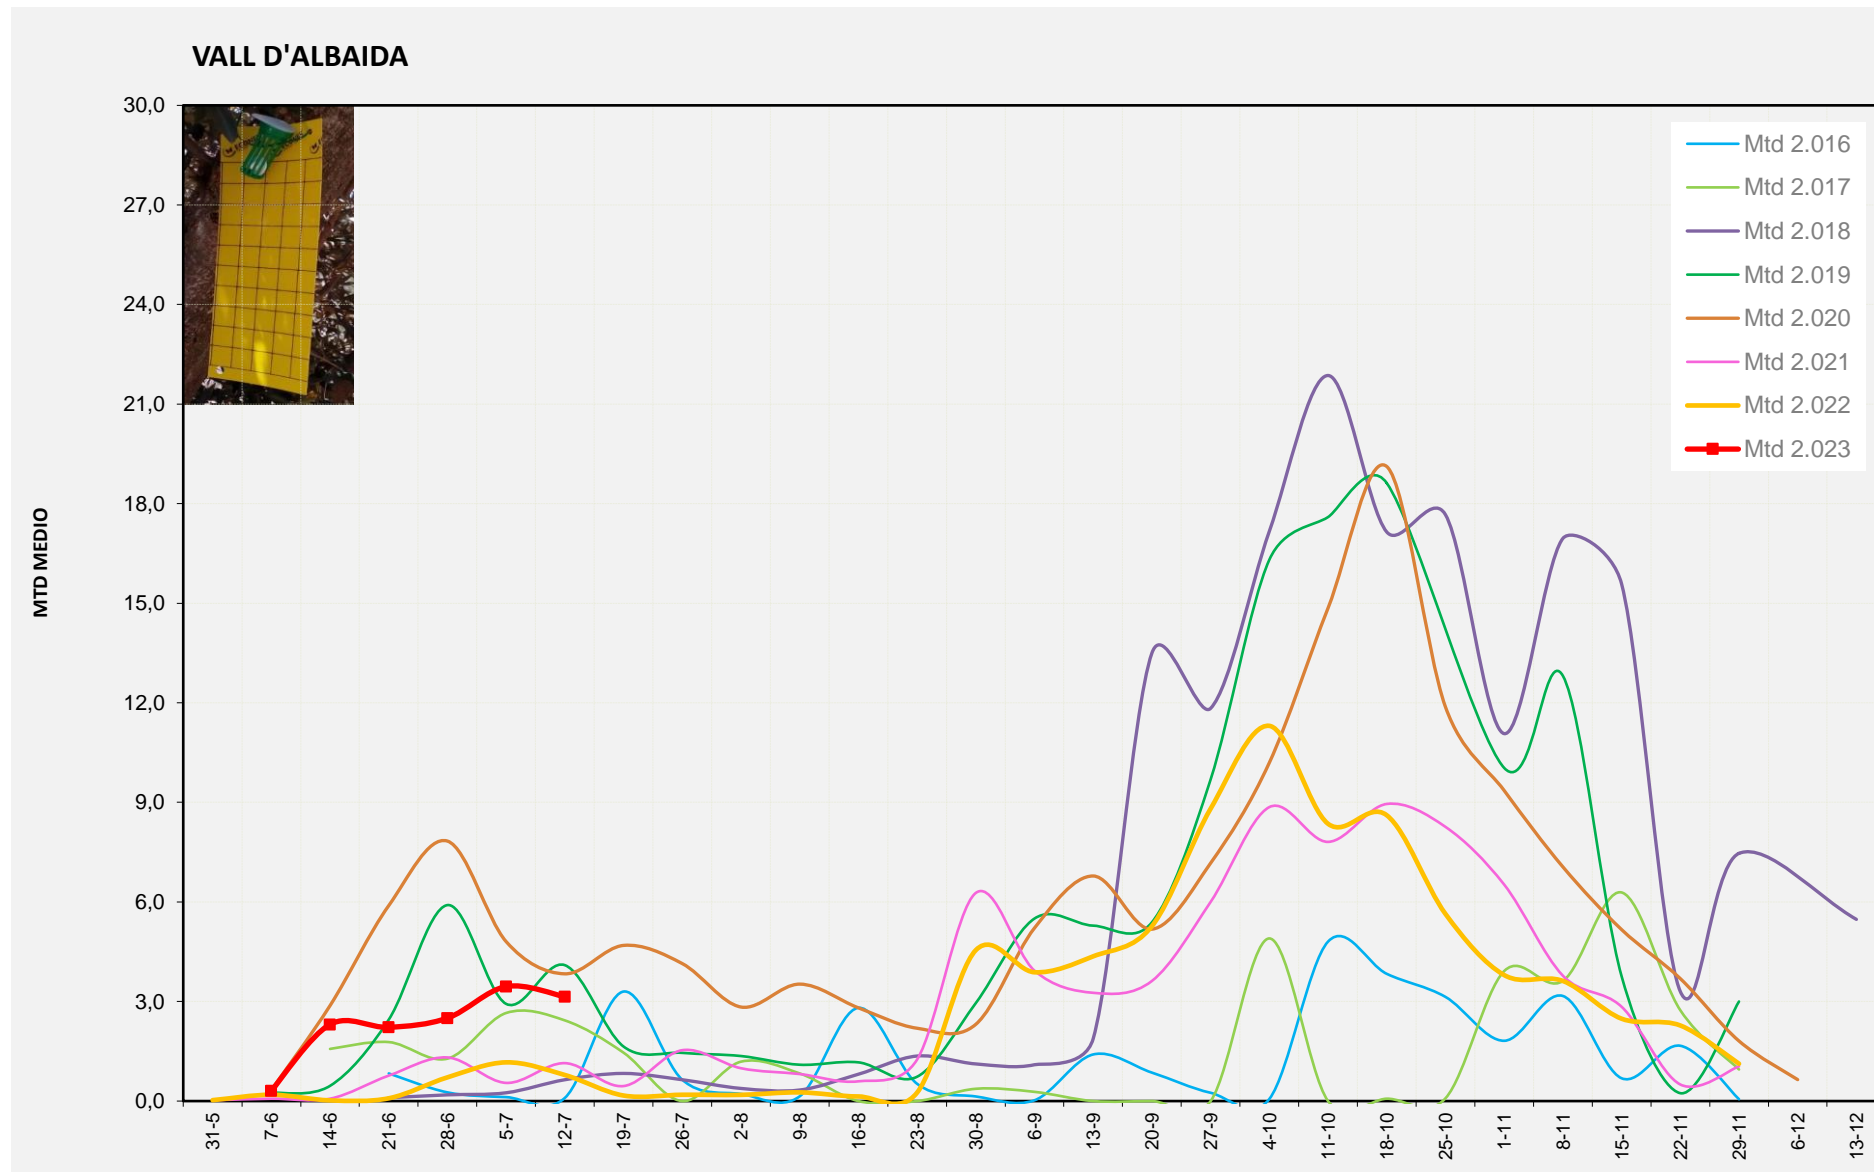

Setmana 28 VALL D'ALBAIDA

Nº Trampes instal·lades: 6
% comptat última setmana: 100,00%

MTD MITJÀ	
2.016	0,10
2.017	2,43
2.018	0,64
2.019	4,10
2.020	3,83
2.021	1,14
2.022	0,79
2.023	3,14

MTD: Mosques/Trampa/Dia