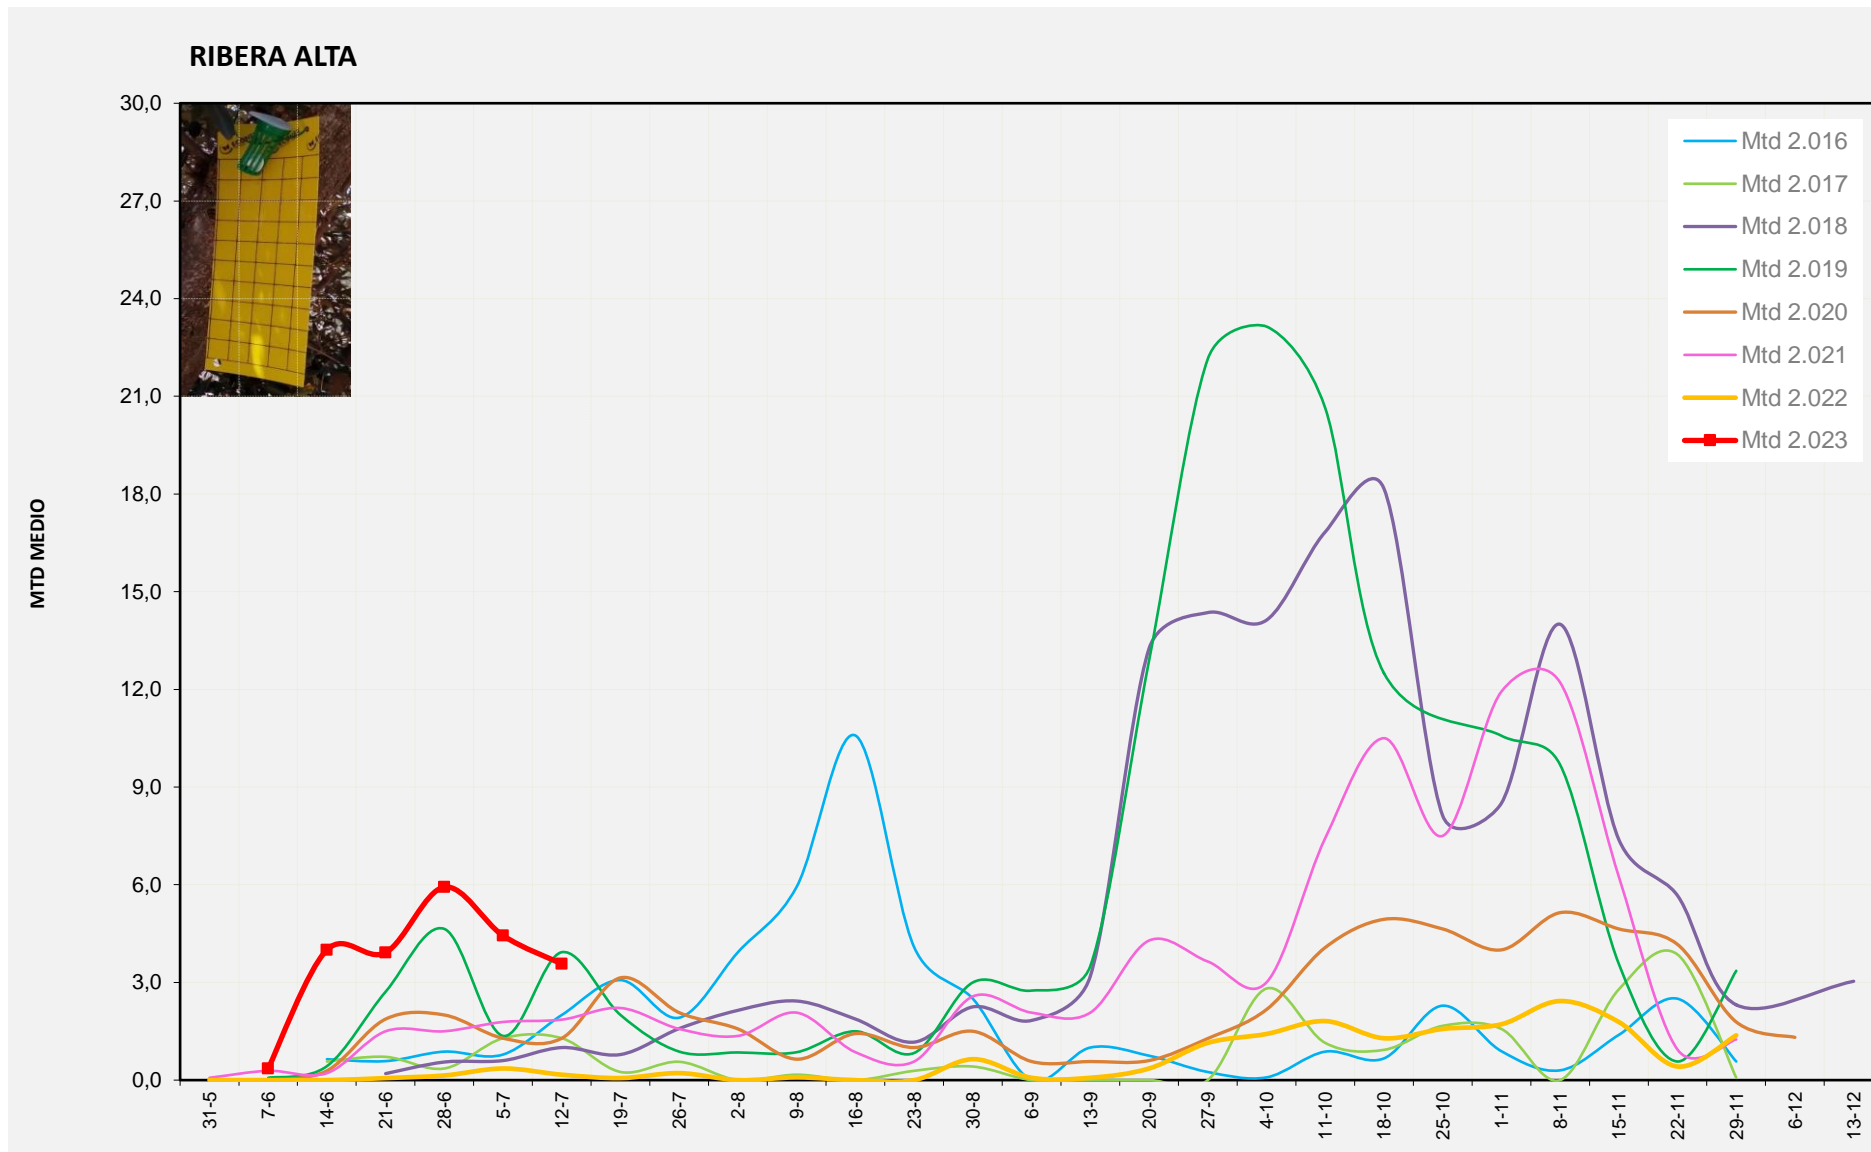

Setmana 28 RIBERA ALTA

Nº Trampes instal·lades: 2
% comptat última setmana: 100,00%

MTD MITJÀ	
2.016	2,00
2.017	1,29
2.018	1,00
2.019	3,93
2.020	1,29
2.021	1,86
2.022	0,17
2.023	3,57

MTD: Mosques/Trampa/Dia