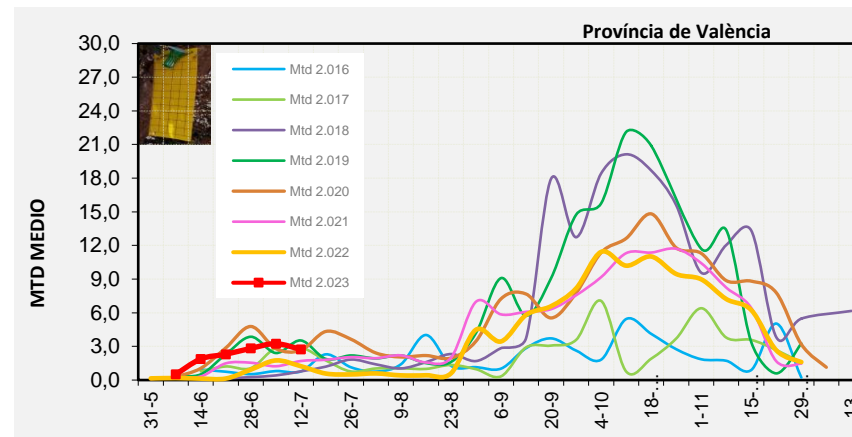

Setmana 28 Resum per zones

MTD: Mosques/Trampa/Dia

MTD BACTROCERA OLEAE

% TRAMPES REVISADES

Setmana 28 Isomosques. Nivells poblacionals i tendència de la població silvestre

Nivell Poblacional Punts de control *Bactrocera oleae*

2.023

Tendència Punts de control *Bactrocera oleae* 2.023

Setmana 28 Corbes poblacionals províncies

	MTD mitjà		
	Castelló	València	Alacant
2.016	0,56	0,77	0,64
2.017	2,22	2,93	3,37
2.018	0,78	0,78	1,37
2.019	2,60	3,53	1,88
2.020	2,58	2,65	2,61
2.021	2,34	1,70	1,72
2.022	0,92	1,24	1,86
2.023	3,55	2,72	2,75

% comptat última setmana: 100,00%

MTD: Mosques/Trampa/Dia

% comptat última setmana: 100,00%

% comptat última setmana: 97,50%

Setmana 28 BAIX MAESTRAT

Nº Trampes instal·lades: 20  
 % comptat última setmana: 100,00%