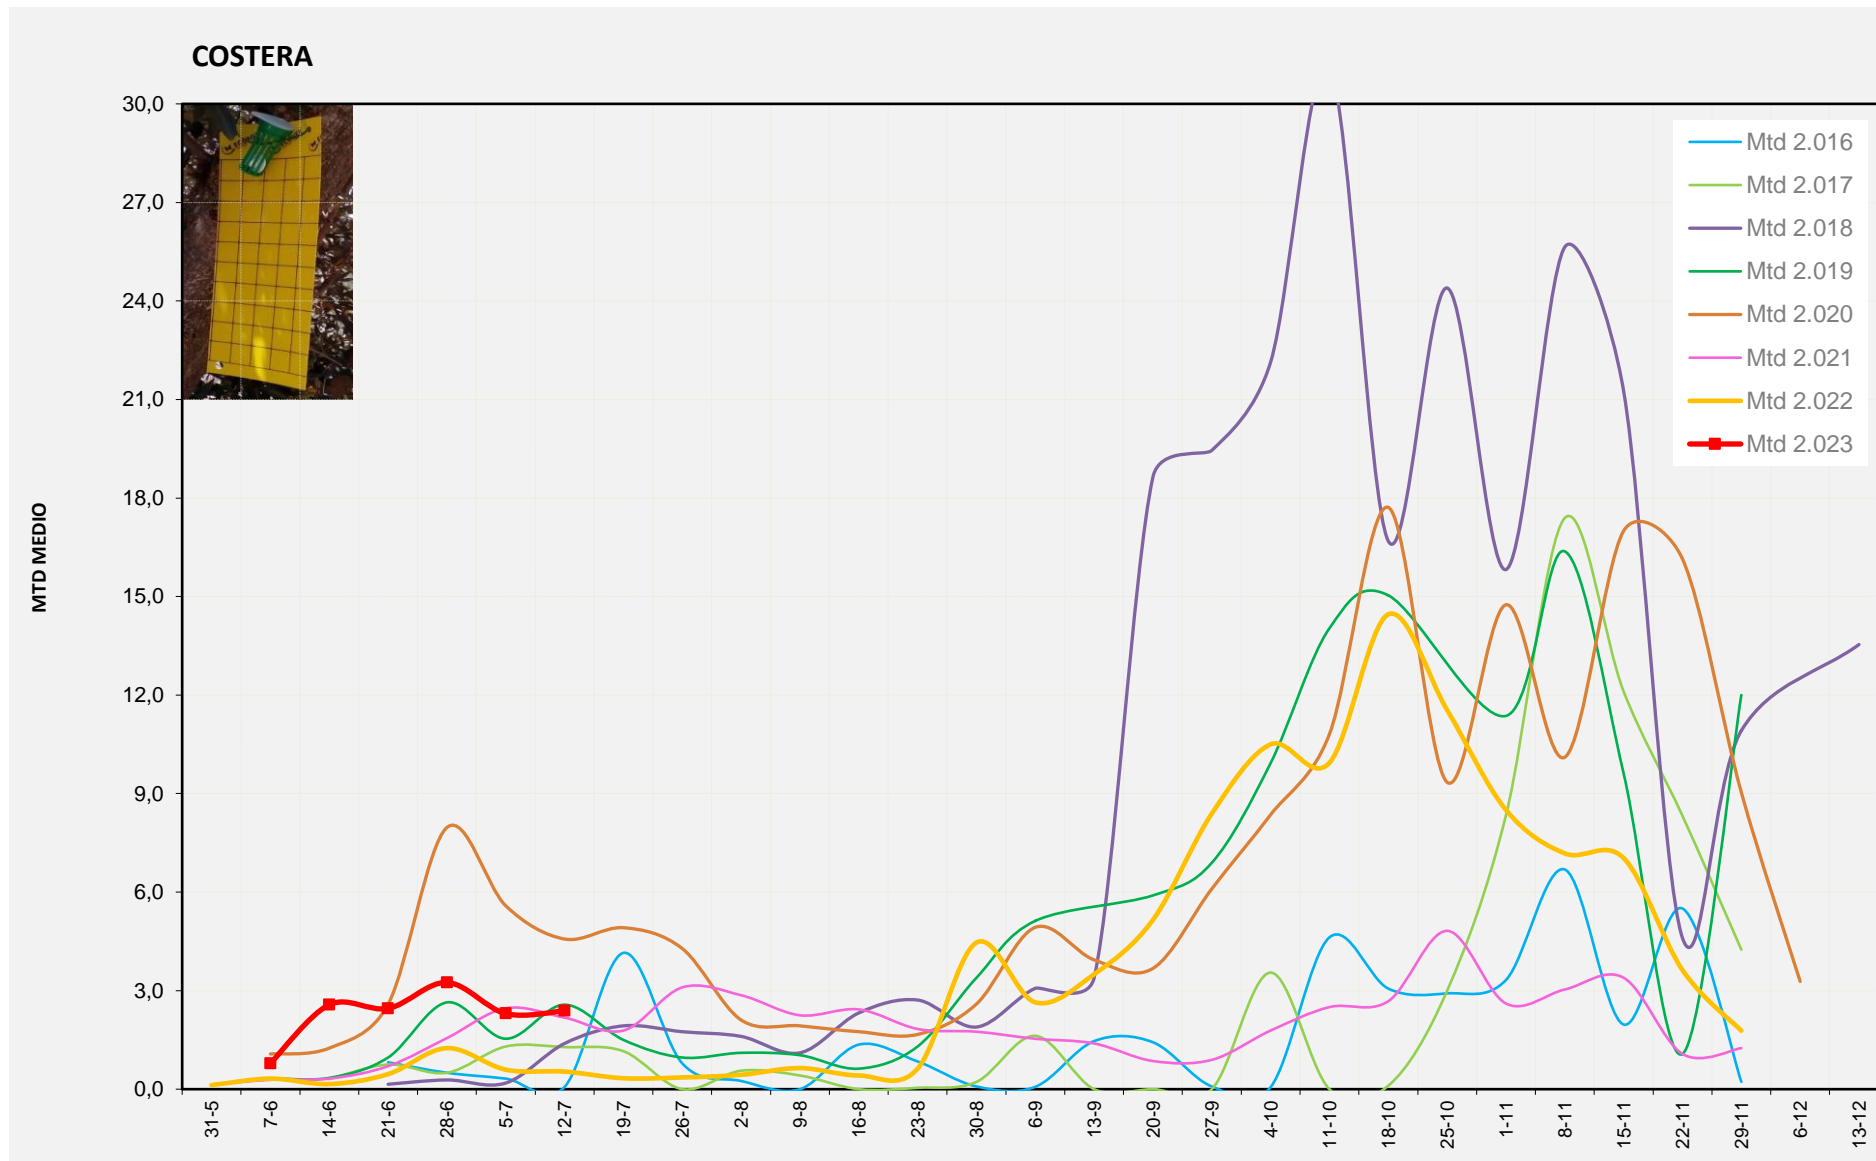

Setmana 28 COSTERA

Nº Trampes instal·lades: 4
% comptat última setmana: 100,00%

MTD MITJÀ	
2.016	0,07
2.017	1,28
2.018	1,39
2.019	2,57
2.020	4,57
2.021	2,18
2.022	0,54
2.023	2,39

MTD: Mosques/Trampa/Dia