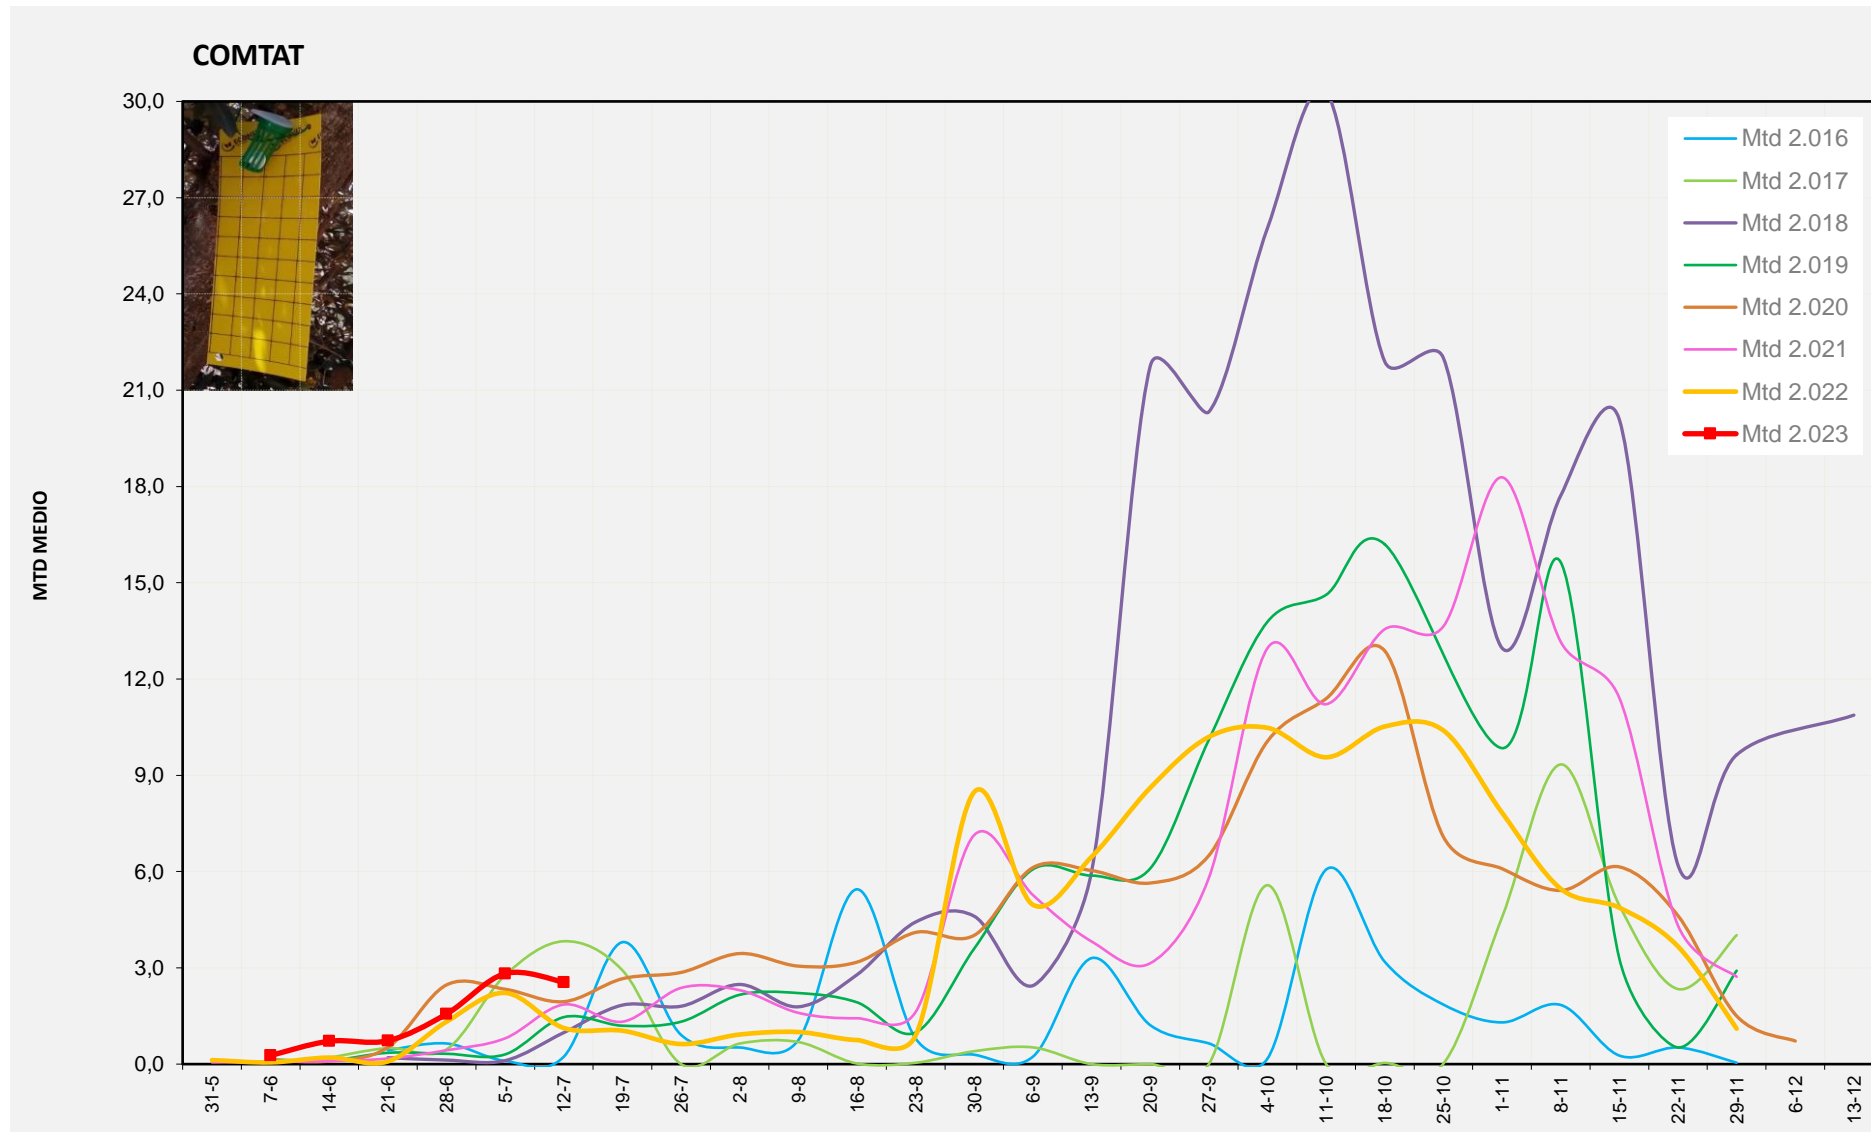

Setmana 28 COMTAT

Nº Trampes instal·lades: 8
% comptat última setmana: 100,00%

MTD MITJÀ	
2.016	0,23
2.017	3,83
2.018	0,98
2.019	1,46
2.020	1,95
2.021	1,86
2.022	1,13
2.023	2,55

MTD: Mosques/Trampa/Dia