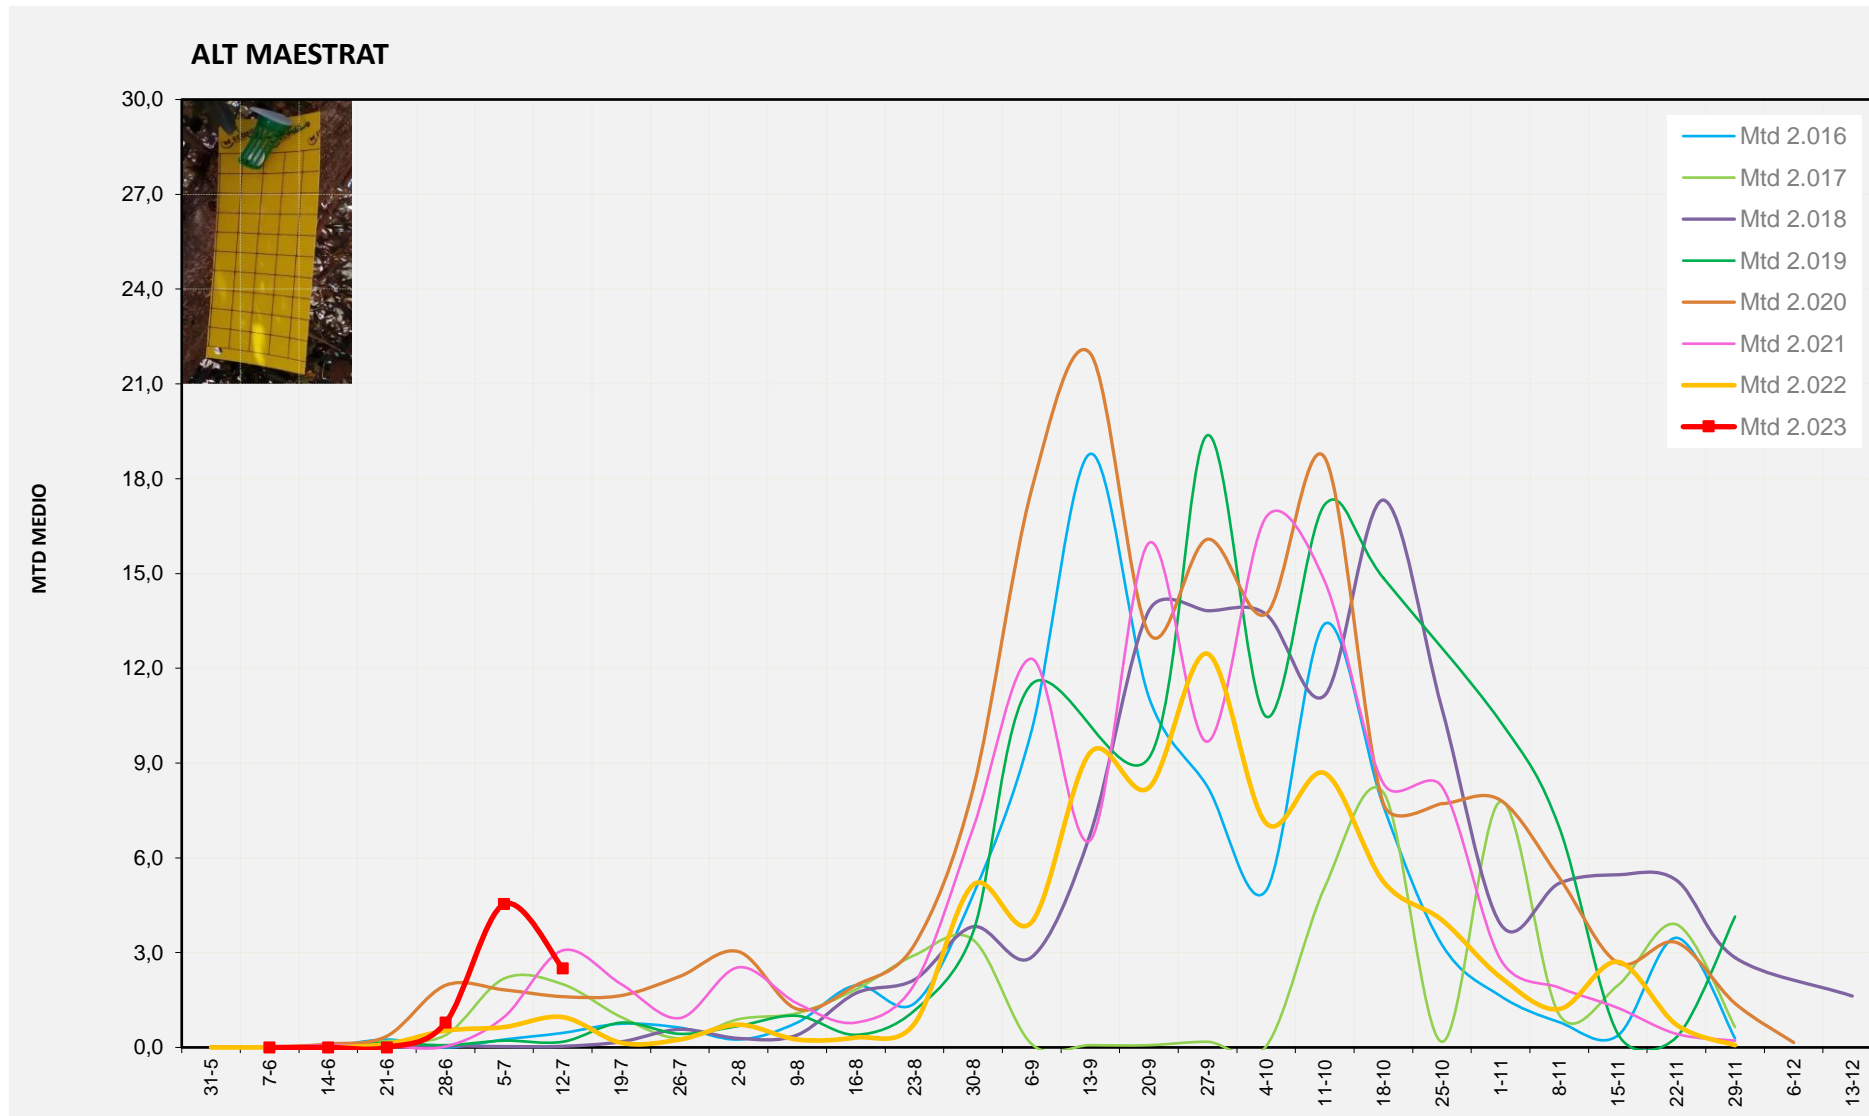

Setmana 28 ALT MAESTRAT

Nº Trampes instal·lades: 4
% comptat última setmana: 100,00%

MTD MITJÀ	
2.016	0,46
2.017	2,00
2.018	0,04
2.019	0,18
2.020	1,61
2.021	3,07
2.022	0,96
2.023	2,50

MTD: Mosques/Trampa/Dia