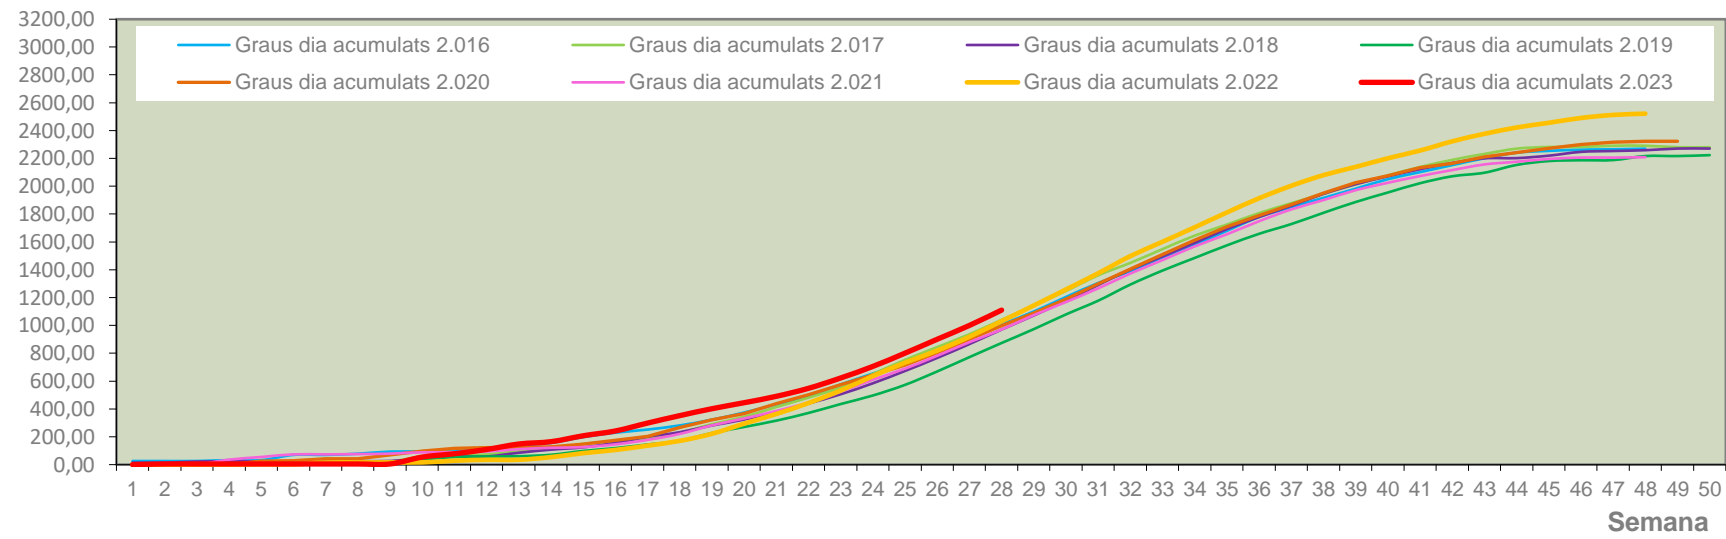

Dades climàtiques

Temperatura llindar a partir de la qual s'acumulen graus dia: 9°C

Grados.día

Integral térmica zona oleícola 2.023