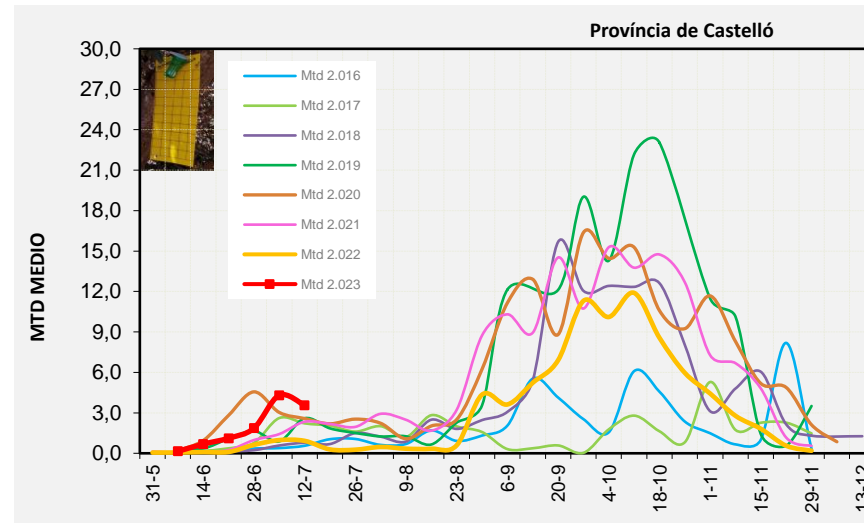

Setmana 28 Resum per zones

MTD: Mosques/Trampa/Dia

MTD BACTROCERA OLEAE

% TRAMPES REVISADES

Setmana 28 Isomosques. Nivells poblacionals i tendència de la població silvestre

Nivell Poblacional Punts de control *Bactrocera oleae*

2.023

Tendència Punts de control *Bactrocera oleae* 2.023

Setmana 28 Corbes poblacionals províncies

	MTD mitjà		
	Castelló	València	Alacant
2.016	0,56	0,77	0,64
2.017	2,22	2,93	3,37
2.018	0,78	0,78	1,37
2.019	2,60	3,53	1,88
2.020	2,58	2,65	2,61
2.021	2,34	1,70	1,72
2.022	0,92	1,24	1,86
2.023	3,55	2,72	2,75

% comptat última setmana: 100,00%

MTD: Mosques/Trampa/Dia

% comptat última setmana: 100,00%

% comptat última setmana: 97,50%

Setmana 28 BAIX MAESTRAT

Nº Trampes instal·lades: 20  
 % comptat última setmana: 100,00%