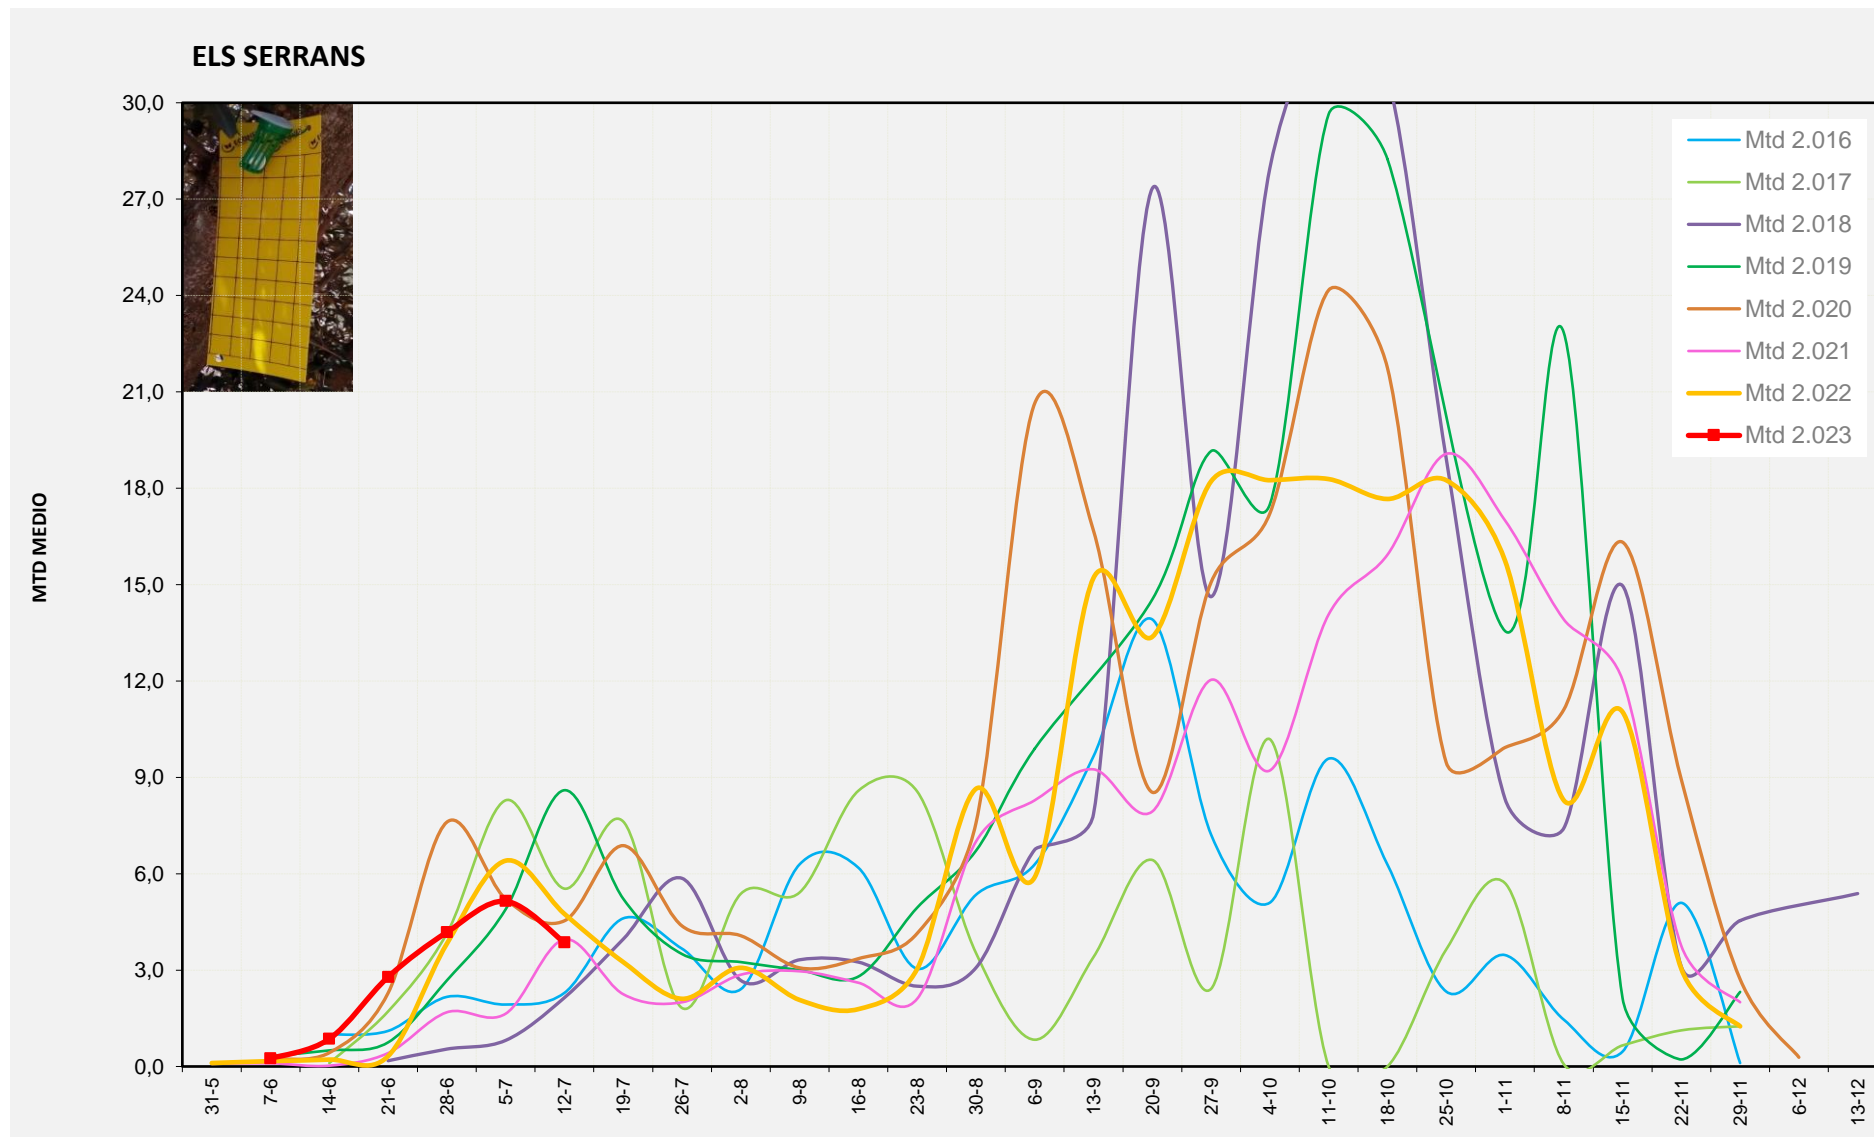

Setmana 28 ELS SERRANS

Nº Trampes instal·lades: 4
% comptat última setmana: 100,00%

MTD MITJÀ	
2.016	2,29
2.017	5,54
2.018	2,14
2.019	8,60
2.020	4,54
2.021	3,96
2.022	4,75
2.023	3,86

MTD: Mosques/Trampa/Dia