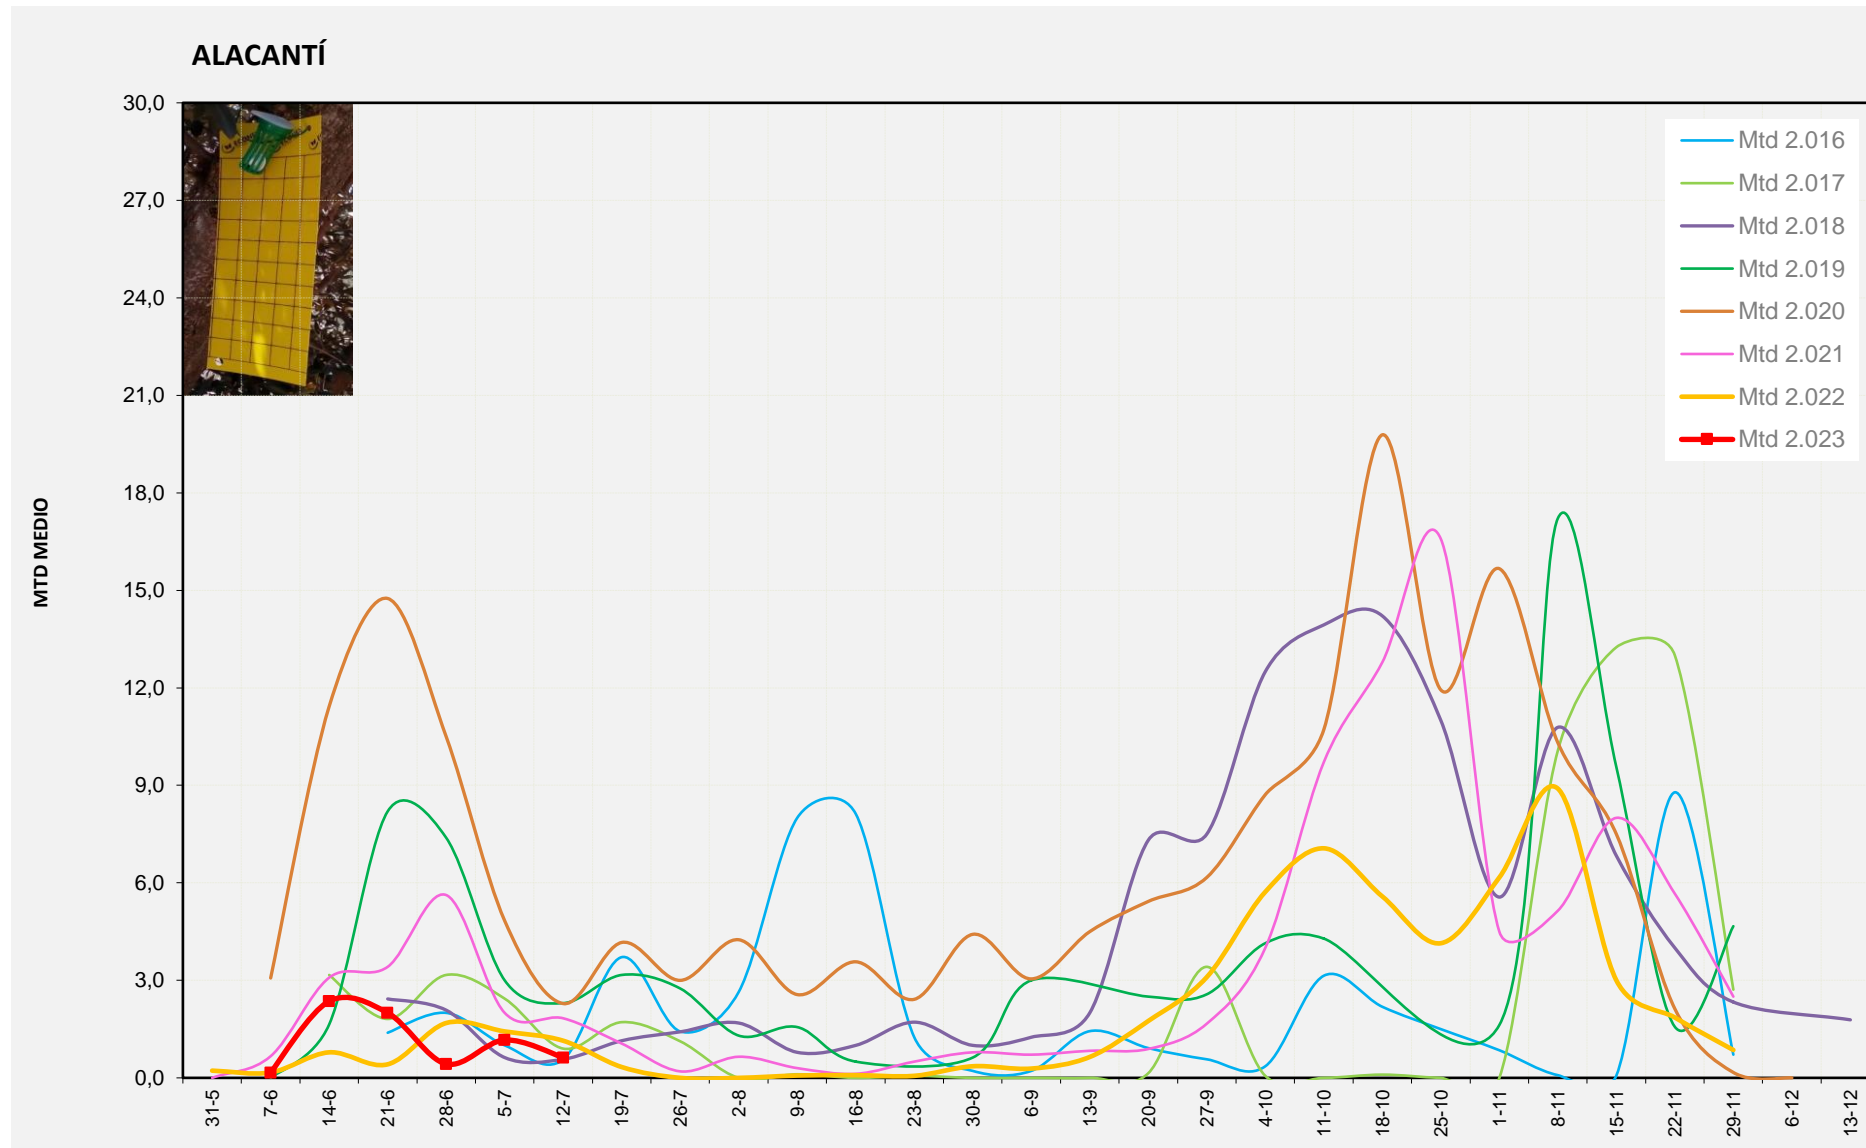

	MTD MITJÀ
2.016	0,10
2.017	2,61
2.018	0,54
2.019	1,73
2.020	3,21
2.021	1,75
2.022	1,55
2.023	2,80

MTD: Mosques/Trampa/Dia

Setmana 28 ALACANTÍ

Nº Trampes instal·lades: 2  
 % comptat última setmana: 100,00%

MTD MITJÀ	
2.016	0,56
2.017	0,90
2.018	0,57
2.019	2,30
2.020	2,29
2.021	1,83
2.022	1,14
2.023	0,63

MTD: Mosques/Trampa/Dia

Setmana 28 VINALOPÓ MITJÀ

Nº Trampes instal·lades: 6  
 % comptat última setmana: 100,00%