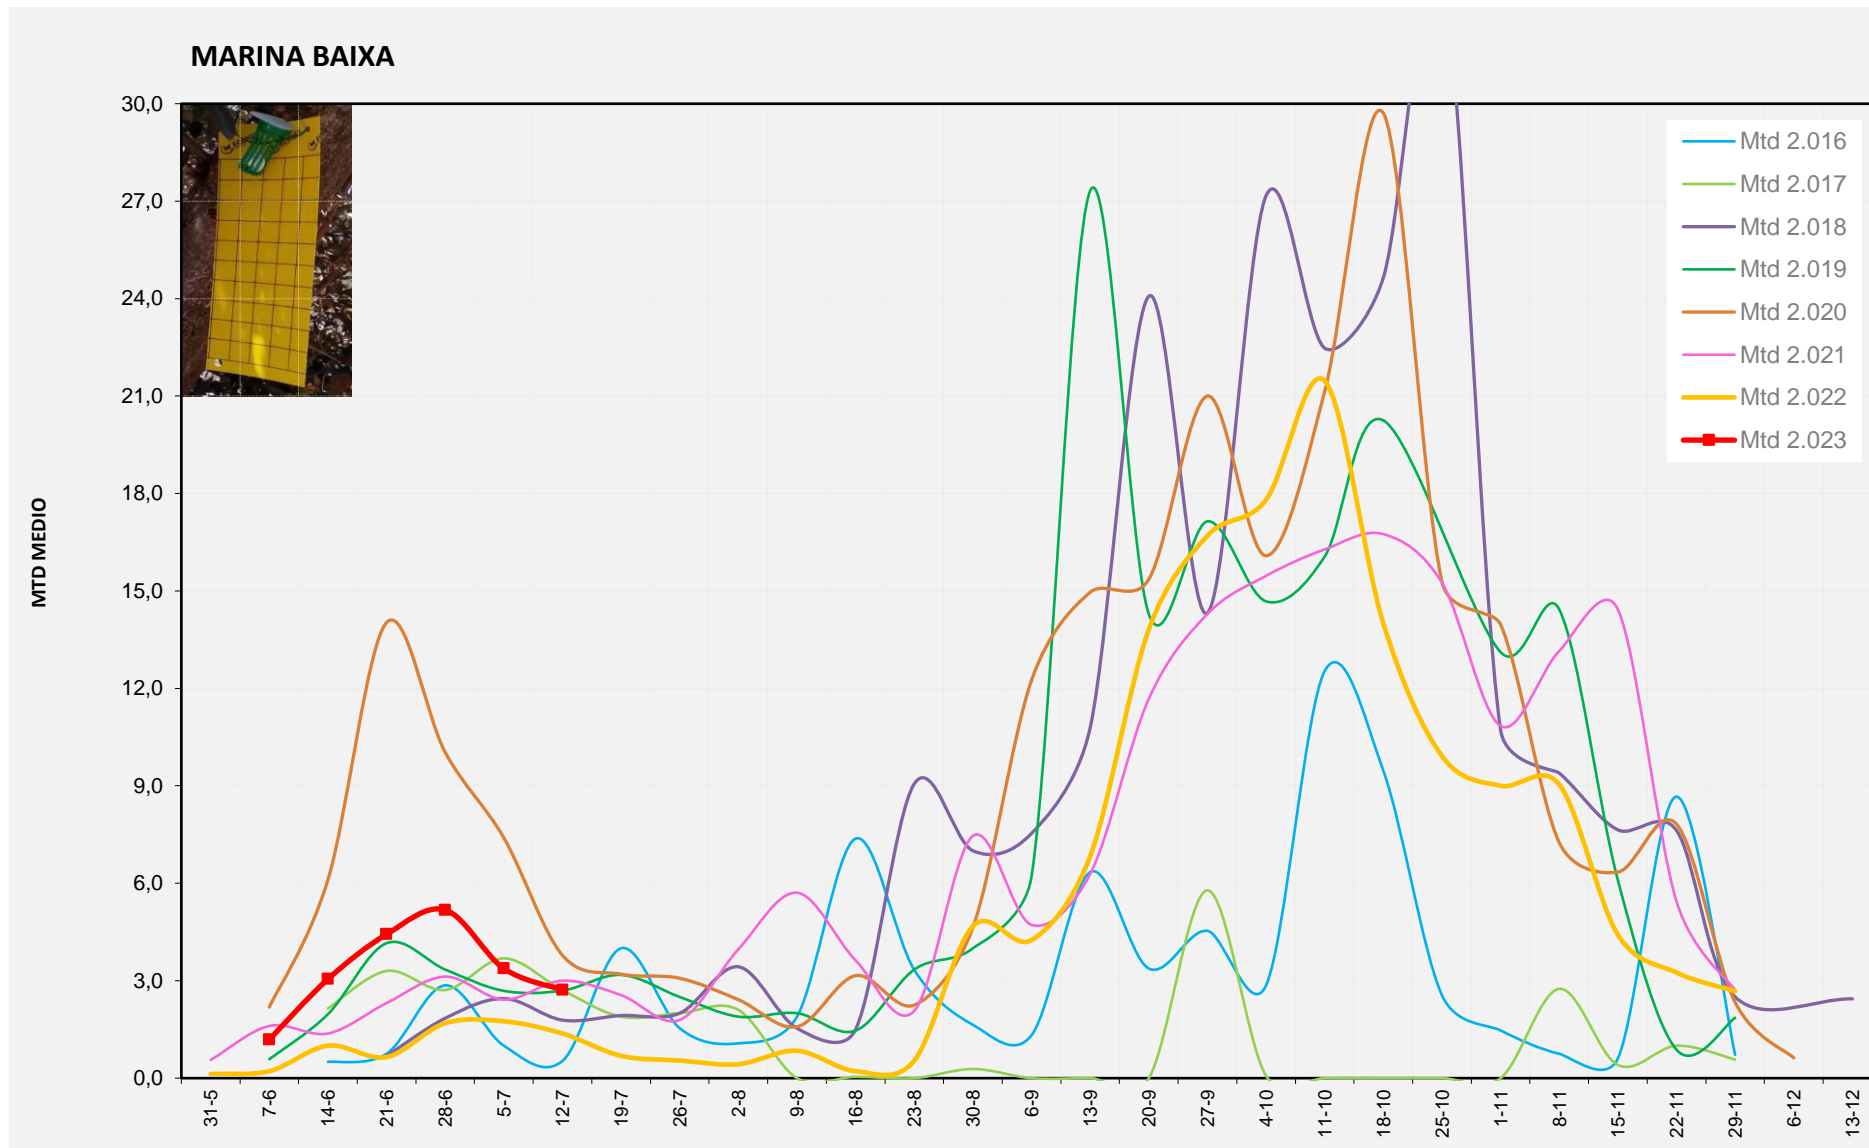

MTD MITJÀ	
2.016	0,23
2.017	3,83
2.018	0,98
2.019	1,46
2.020	1,95
2.021	1,86
2.022	1,13
2.023	2,55

MTD: Mosques/Trampa/Dia

Setmana 28 MARINA BAIXA

Nº Trampes instal·lades: 4  
 % comptat última setmana: 100,00%

MTD MITJÀ	
2.016	0,53
2.017	2,71
2.018	1,79
2.019	2,69
2.020	3,78
2.021	3,00
2.022	1,38
2.023	2,72

MTD: Mosques/Trampa/Dia

Setmana 28 ALT VINALOPÓ

Nº Trampes instal·lades: 8  
 % comptat última setmana: 100,00%