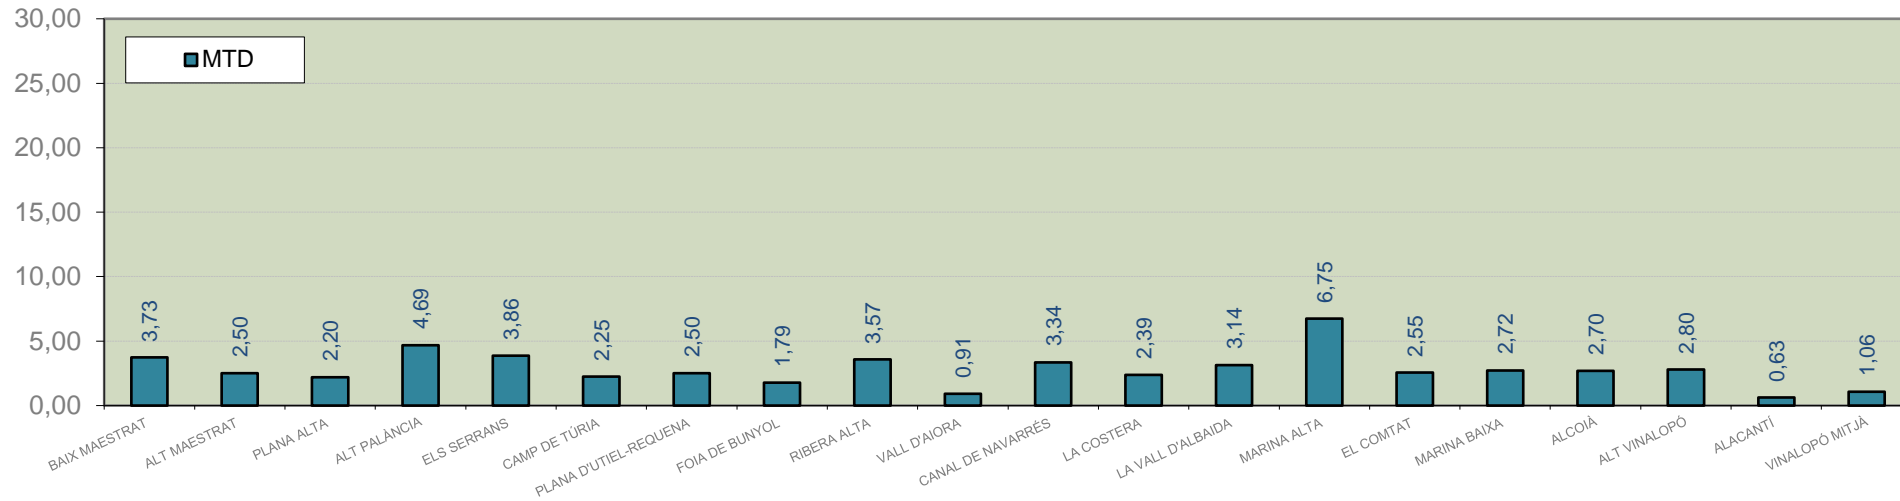

### ALACANT

MARINA ALTA

EL COMTAT

MARINA BAIXA

ALCOIÀ

ALT VINALOPÓ

ALACANTÍ

VINALOPÓ MITJÀ

Setmana 28 Resum per zones

MTD: Mosques/Trampa/Dia

MTD BACTROCERA OLEAE

% TRAMPES REVISADES

Setmana 28 Isomosques. Nivells poblacionals i tendència de la població silvestre

Nivell Poblacional Punts de control *Bactrocera oleae*

2.023

Tendència Punts de control *Bactrocera oleae* 2.023

Setmana 28 Corbes poblacionals províncies

	MTD mitjà		
	Castelló	València	Alacant
2.016	0,56	0,77	0,64
2.017	2,22	2,93	3,37
2.018	0,78	0,78	1,37
2.019	2,60	3,53	1,88
2.020	2,58	2,65	2,61
2.021	2,34	1,70	1,72
2.022	0,92	1,24	1,86
2.023	3,55	2,72	2,75