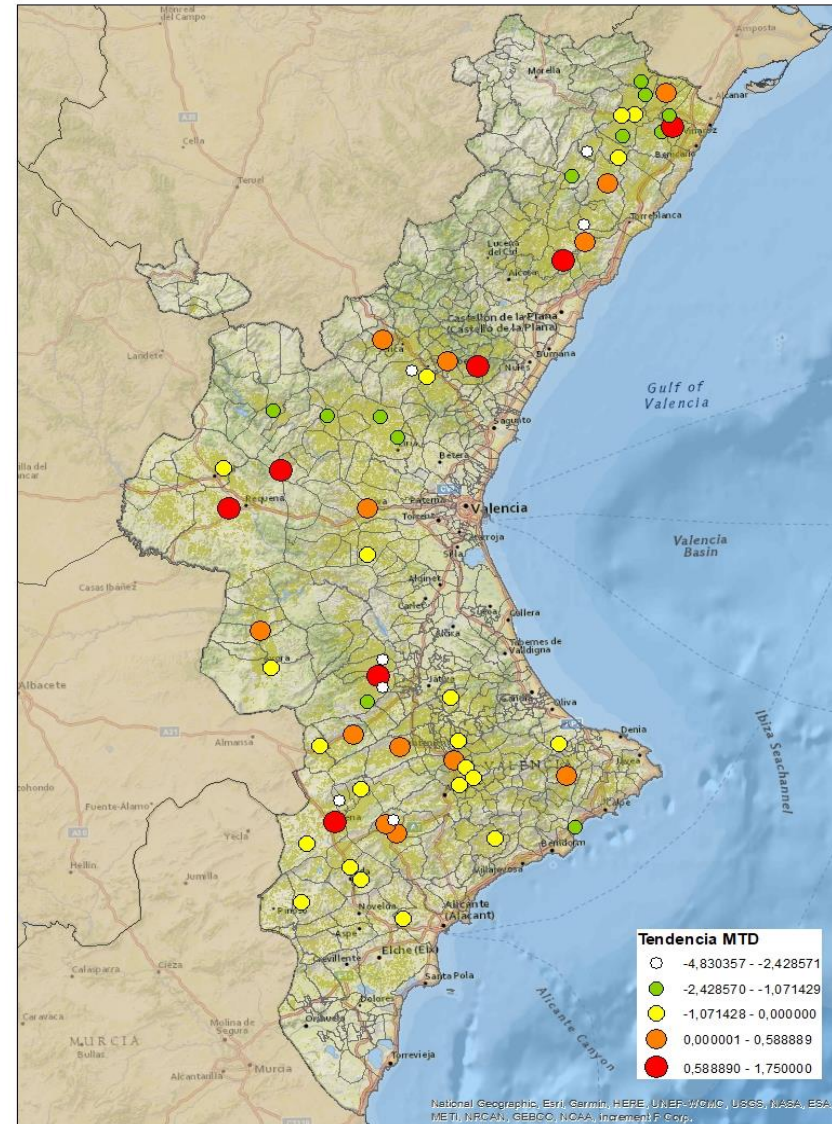

### ALACANT

MARINA ALTA

EL COMTAT

MARINA BAIXA

ALCOIÀ

ALT VINALOPÓ

ALACANTÍ

VINALOPÓ MITJÀ

Setmana 28 Resum per zones

MTD: Mosques/Trampa/Dia

MTD BACTROCERA OLEAE

% TRAMPES REVISADES

Setmana 28 Isomosques. Nivells poblacionals i tendència de la població silvestre

Nivell Poblacional Punts de control *Bactrocera oleae*

2.023

Tendència Punts de control *Bactrocera oleae* 2.023

Setmana 28 Corbes poblacionals províncies

	MTD mitjà		
	Castelló	València	Alacant
2.016	0,56	0,77	0,64
2.017	2,22	2,93	3,37
2.018	0,78	0,78	1,37
2.019	2,60	3,53	1,88
2.020	2,58	2,65	2,61
2.021	2,34	1,70	1,72
2.022	0,92	1,24	1,86
2.023	3,55	2,72	2,75