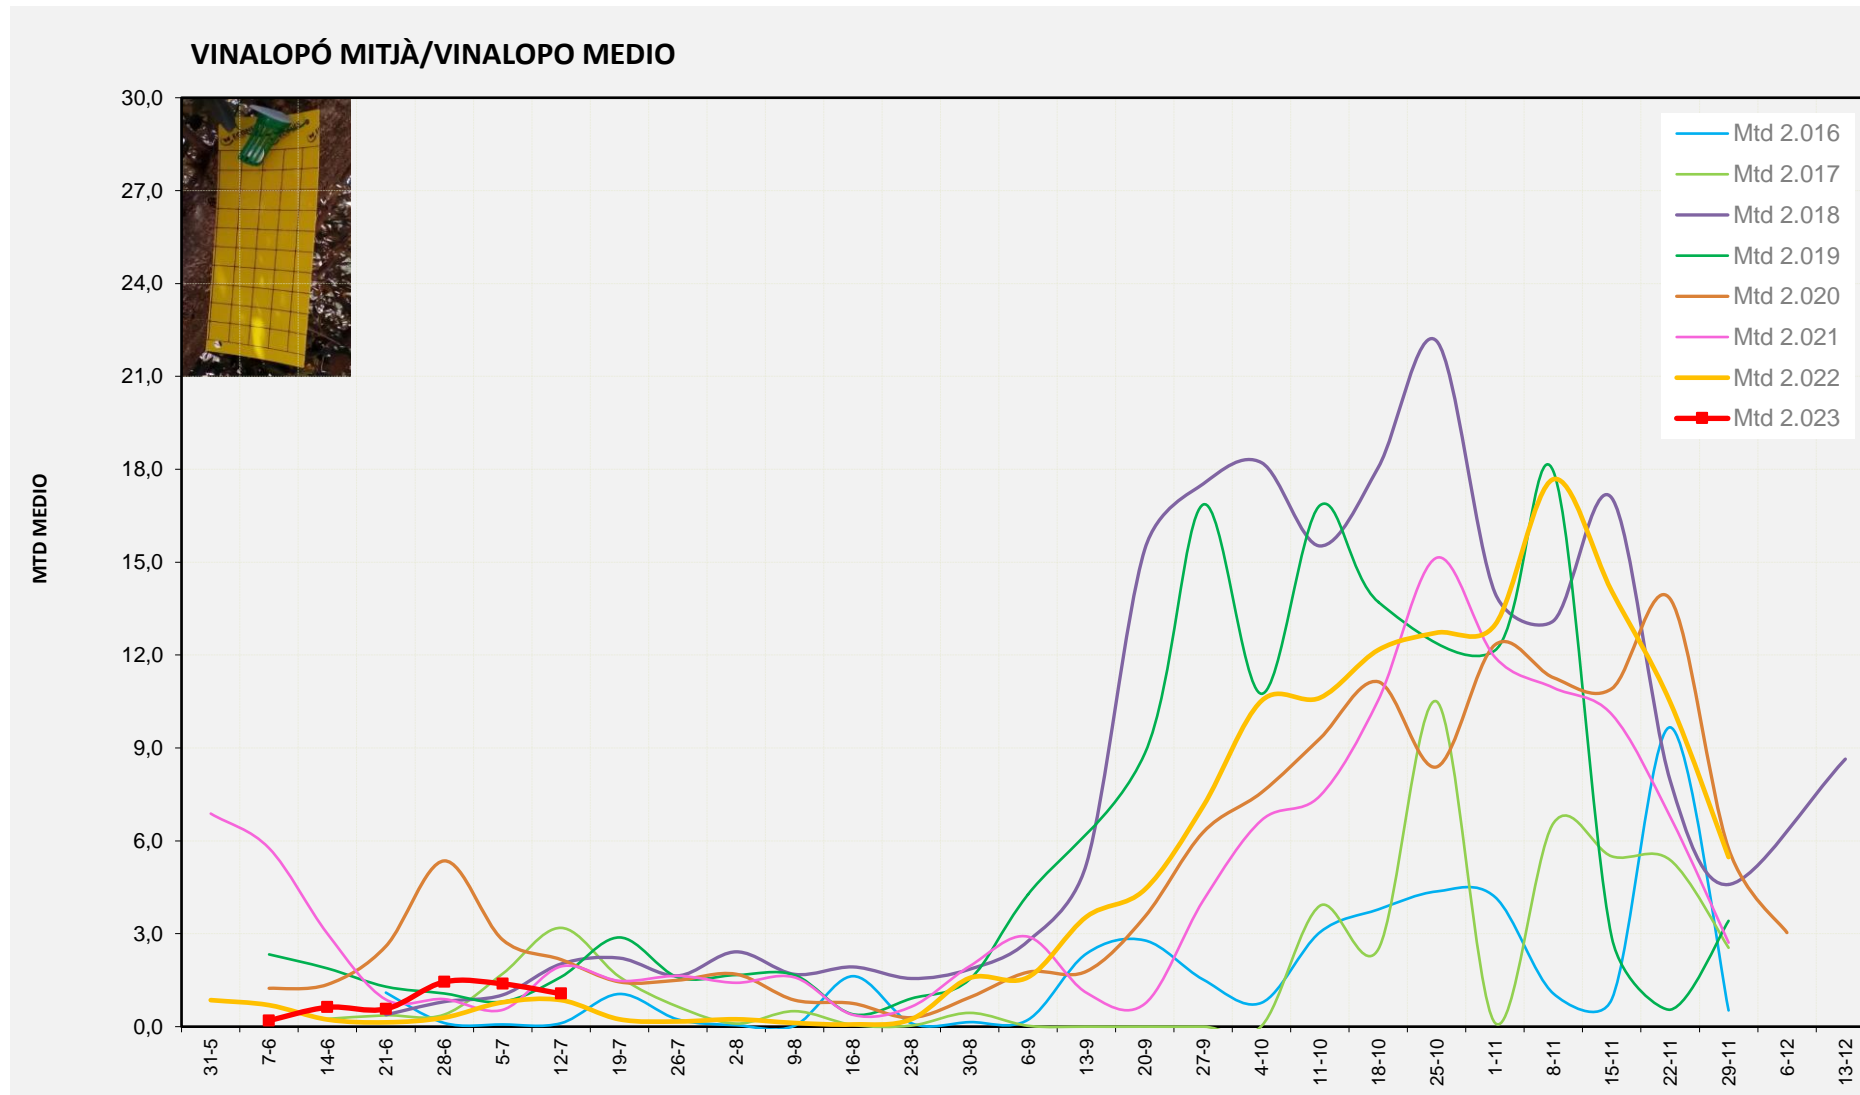

MTD MITJÀ	
2.016	0,56
2.017	0,90
2.018	0,57
2.019	2,30
2.020	2,29
2.021	1,83
2.022	1,14
2.023	0,63

MTD: Mosques/Trampa/Dia

Setmana 28 VINALOPÓ MITJÀ

Nº Trampes instal·lades: 6  
 % comptat última setmana: 100,00%

MTD MITJÀ	
2.016	0,11
2.017	3,19
2.018	2,02
2.019	1,60
2.020	2,17
2.021	1,94
2.022	0,86
2.023	1,06

MTD: Mosques/Trampa/Dia