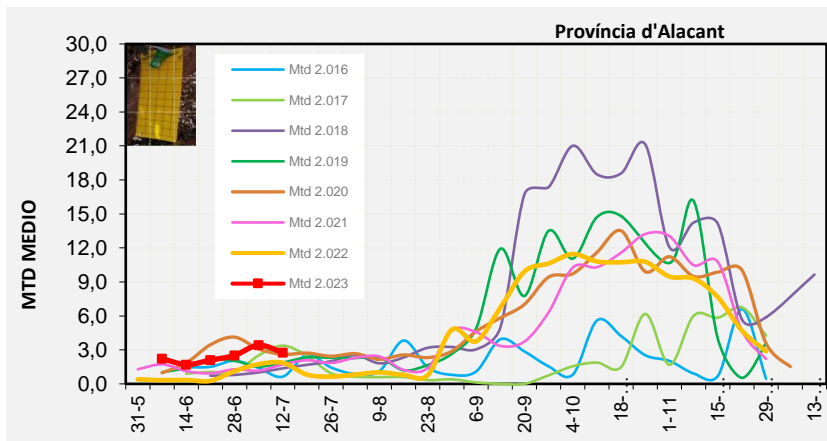

% comptat última setmana: 100,00%

% comptat última setmana: 97,50%