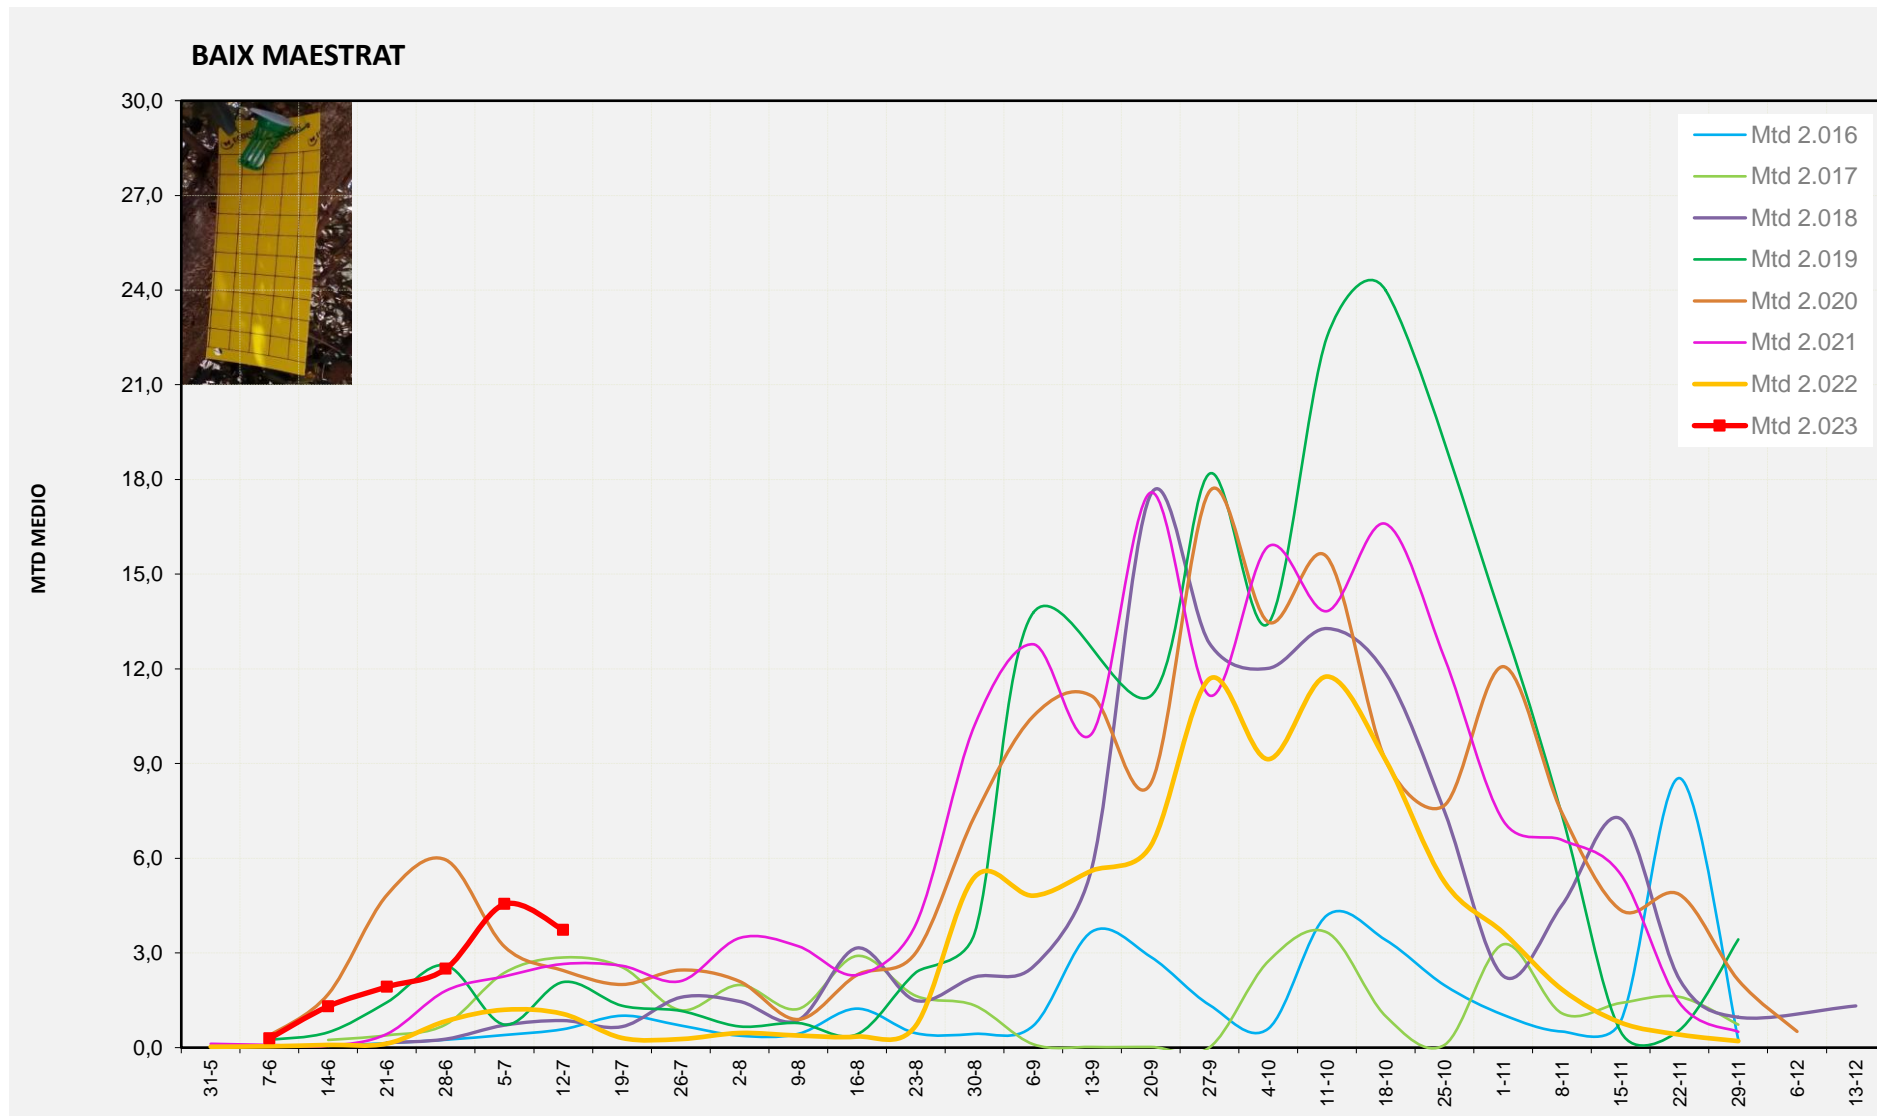

Setmana 28 BAIX MAESTRAT

Nº Trampes instal·lades: 20
% comptat última setmana: 100,00%

MTD MITJÀ	
2.016	0,58
2.017	2,86
2.018	0,86
2.019	2,08
2.020	2,44
2.021	2,65
2.022	1,07
2.023	3,73

MTD: Mosques/Trampa/Dia