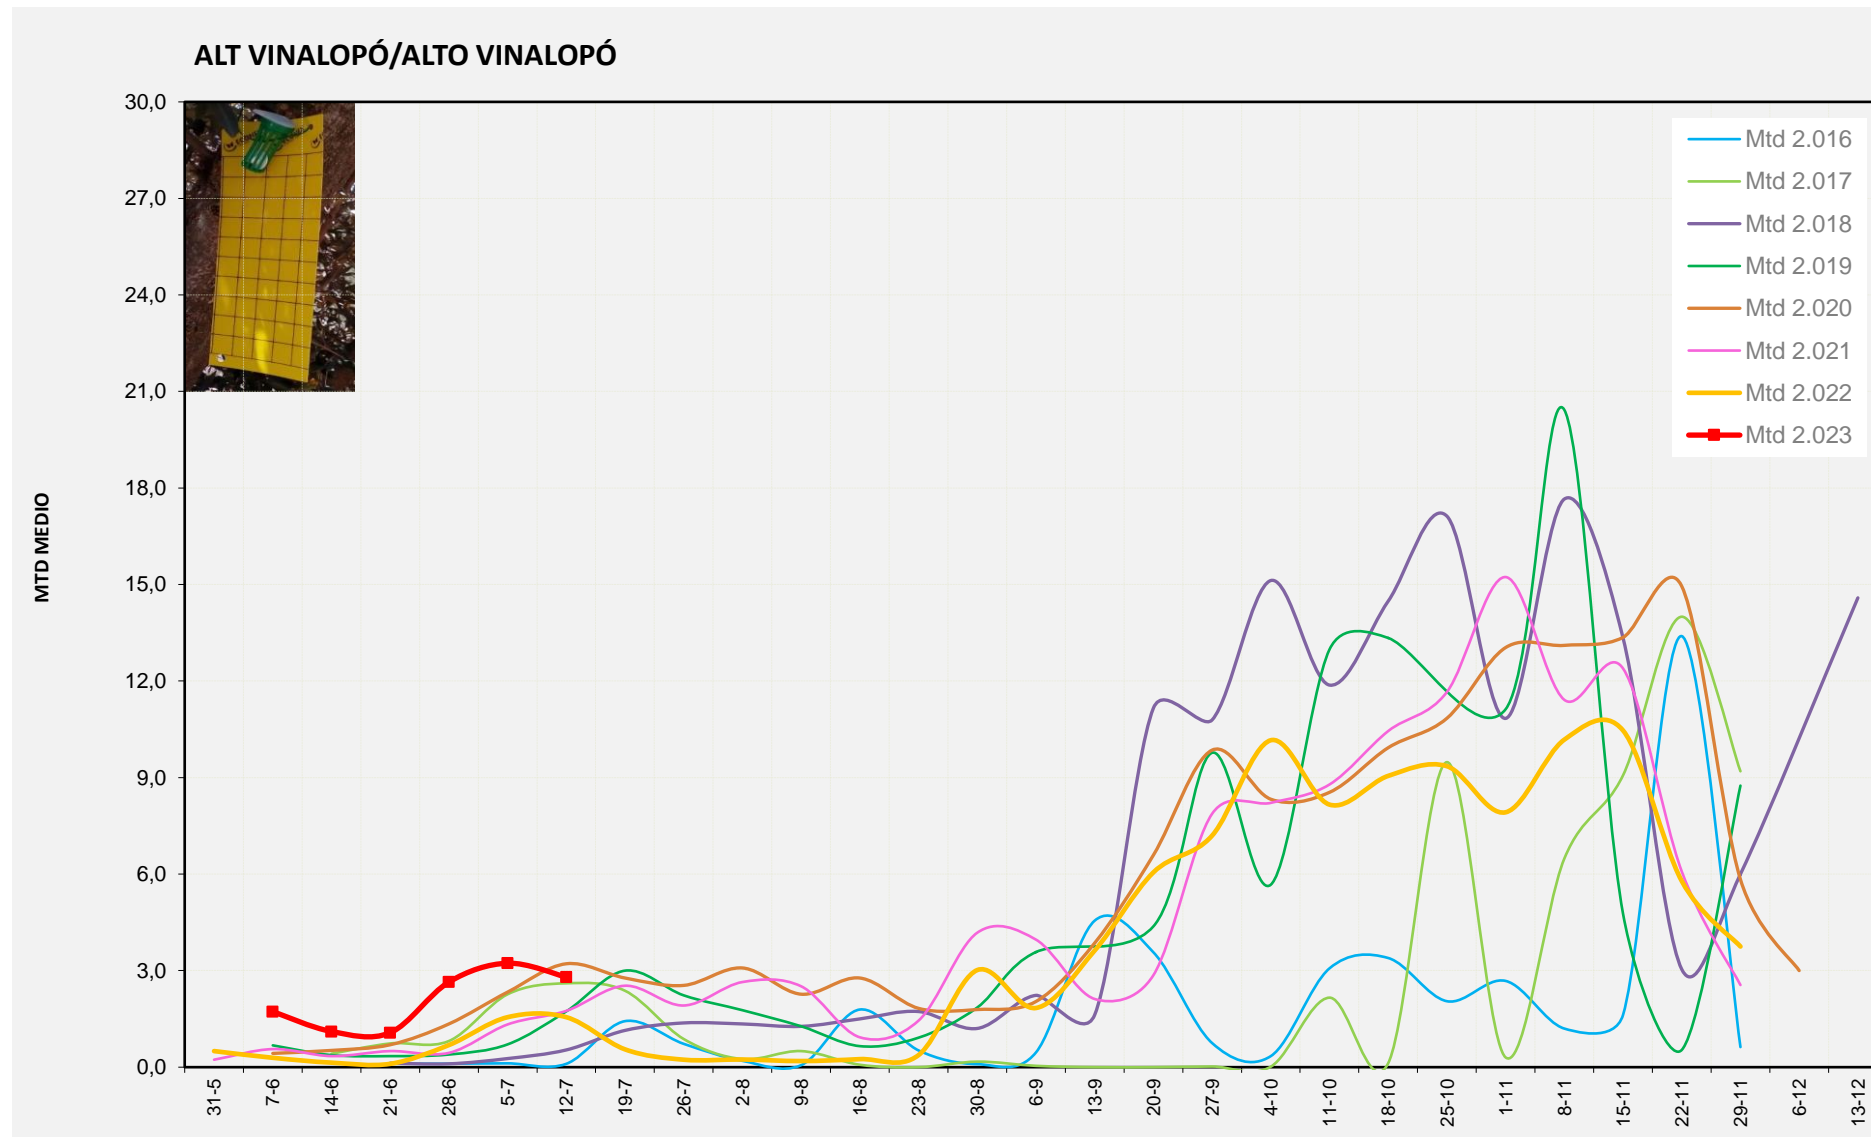

Setmana 28 ALT VINALOPÓ

Nº Trampes instal·lades: 8
% comptat última setmana: 100,00%

	MTD MITJÀ
2.016	0,10
2.017	2,61
2.018	0,54
2.019	1,73
2.020	3,21
2.021	1,75
2.022	1,55
2.023	2,80

MTD: Mosques/Trampa/Dia