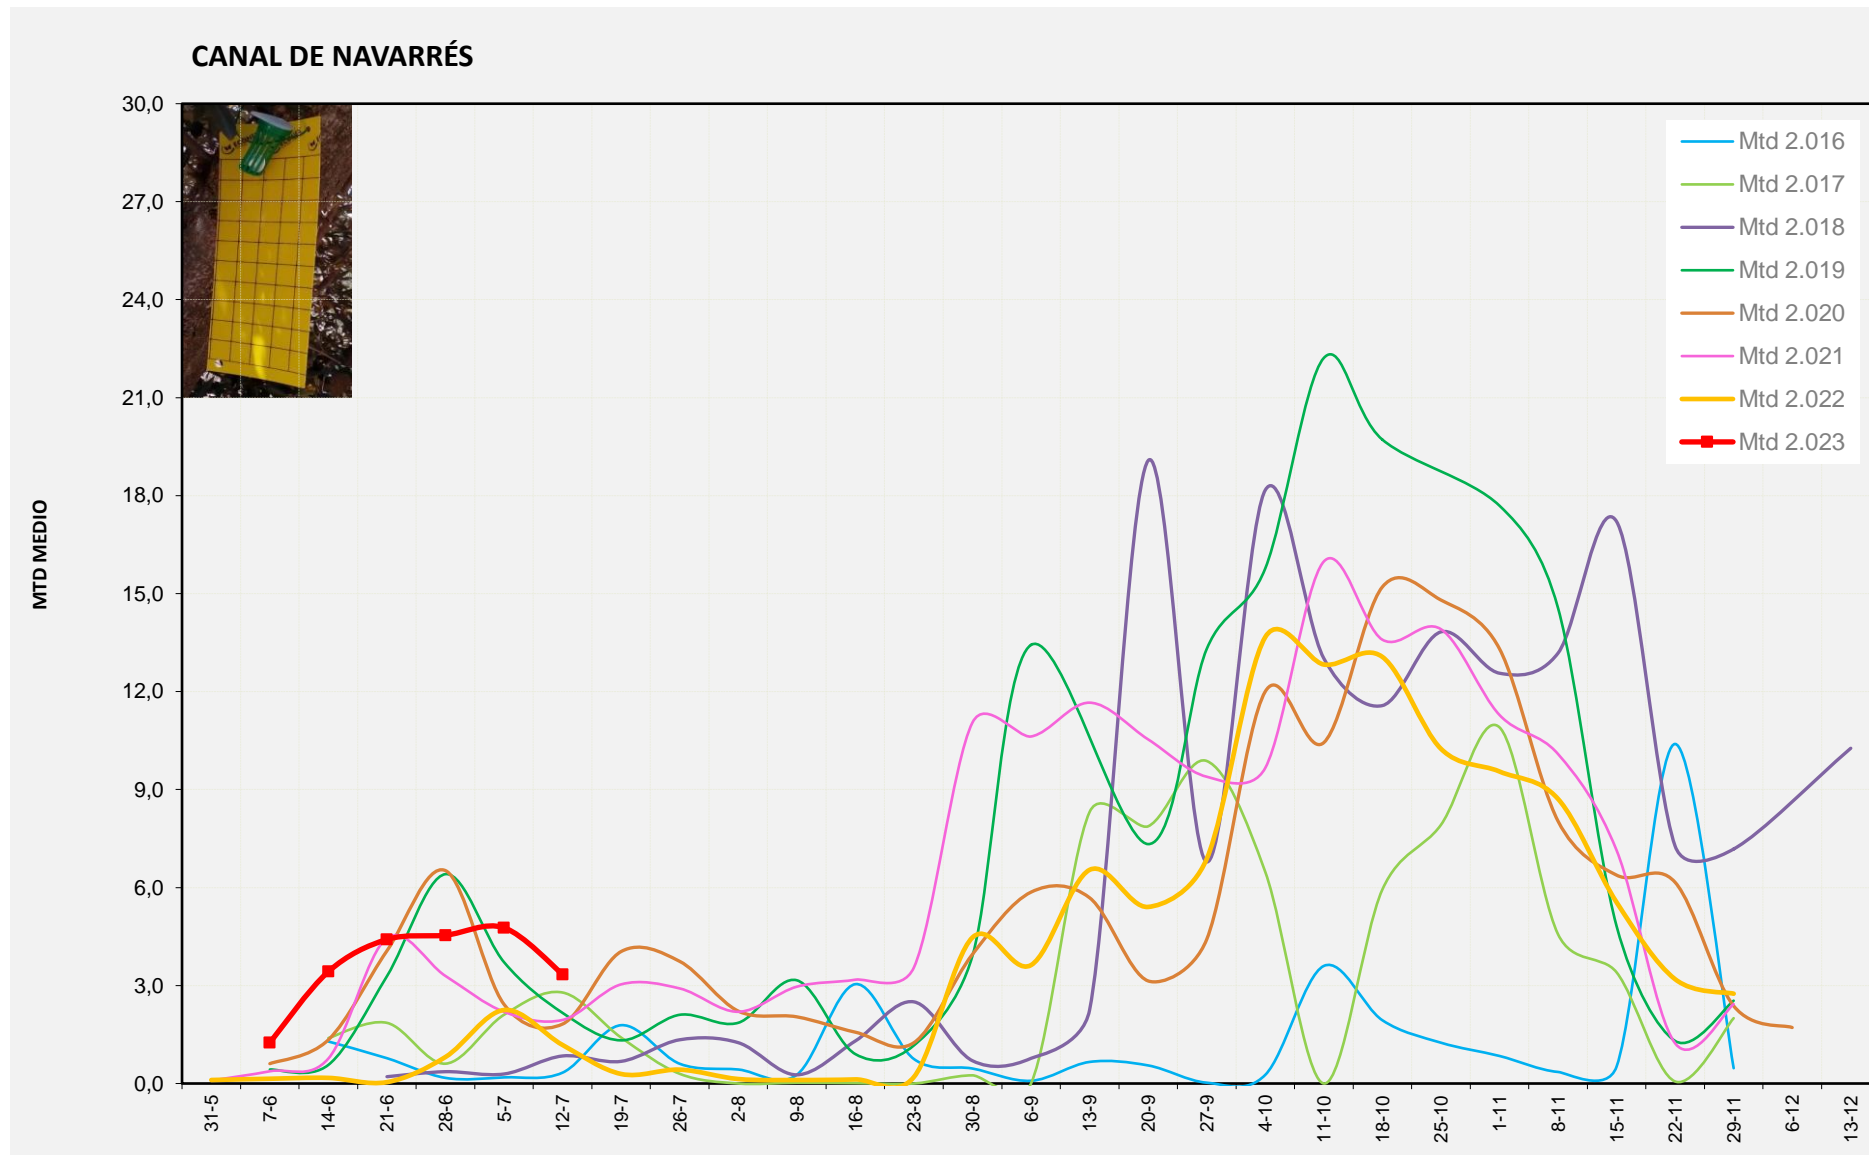

Setmana 28 CANAL DE NAVARRÉS

Nº Trampes instal·lades: 8
% comptat última setmana: 100,00%

MTD MITJÀ	
2.016	0,33
2.017	2,79
2.018	0,84
2.019	2,16
2.020	1,82
2.021	1,95
2.022	1,18
2.023	3,34

MTD: Mosques/Trampa/Dia