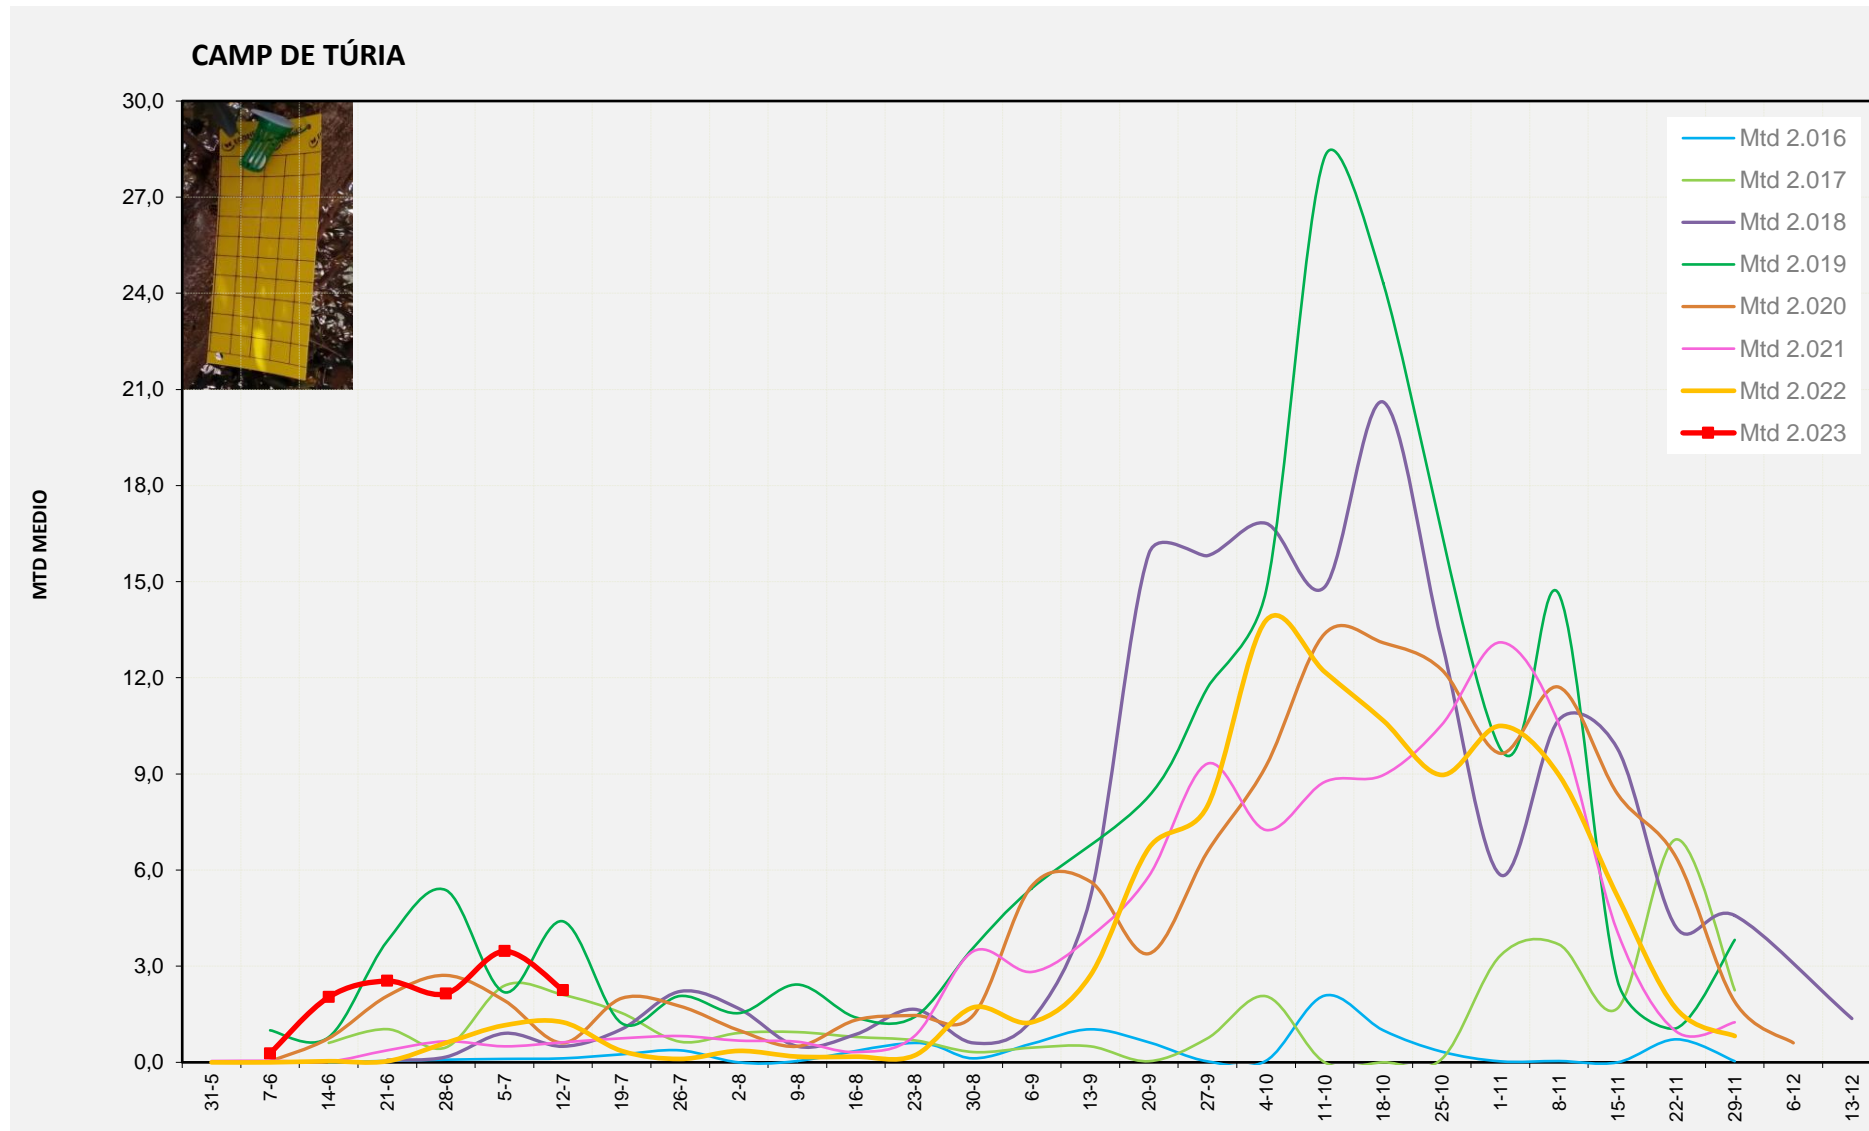

MTD MITJÀ	
2.016	0,13
2.017	2,11
2.018	0,50
2.019	4,40
2.020	0,61
2.021	0,63
2.022	1,25
2.023	2,25

MTD: Mosques/Trampa/Dia

Setmana 28 RIBERA ALTA

Nº Trampes instal·lades: 2  
 % comptat última setmana: 100,00%