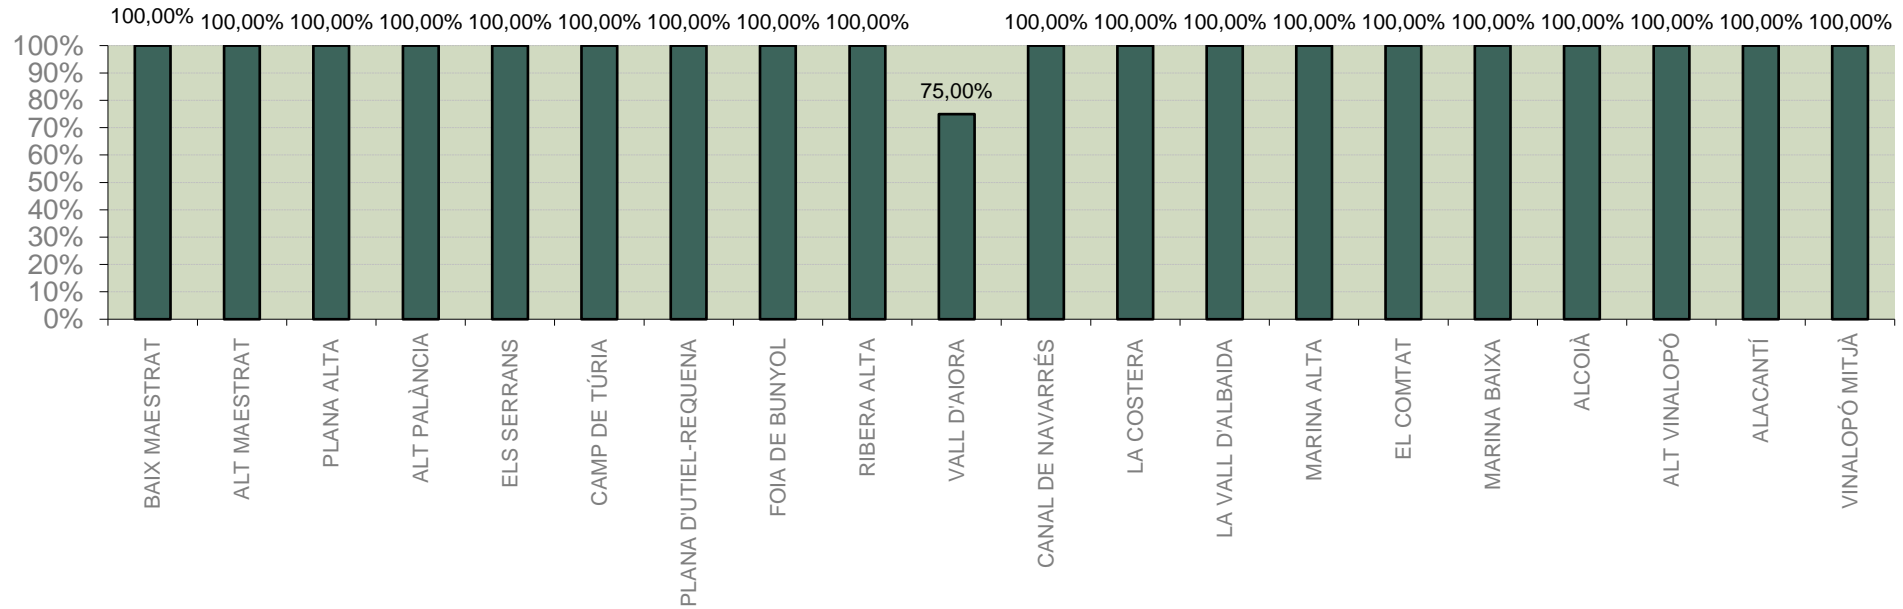

### ALACANT

MARINA ALTA

EL COMTAT

MARINA BAIXA

ALCOIÀ

ALT VINALOPÓ

ALACANTÍ

VINALOPÓ MITJÀ

Setmana 28 Resum per zones

MTD: Mosques/Trampa/Dia

MTD BACTROCERA OLEAE

% TRAMPES REVISADES

Setmana 28 Isomosques. Nivells poblacionals i tendència de la població silvestre

Nivell Poblacional Punts de control *Bactrocera oleae*