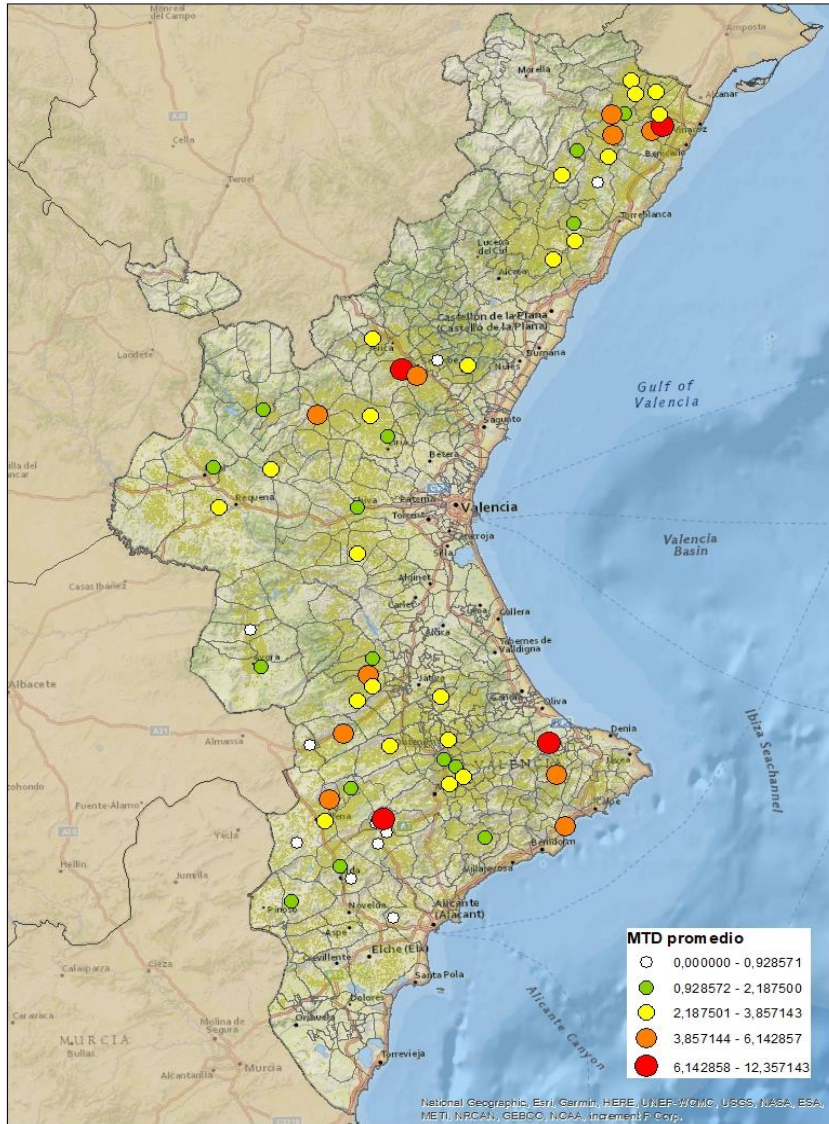

### ALACANT

MARINA ALTA

EL COMTAT

MARINA BAIXA

ALCOIÀ

ALT VINALOPÓ

ALACANTÍ

VINALOPÓ MITJÀ

Setmana 28 Resum per zones

MTD: Mosques/Trampa/Dia

MTD BACTROCERA OLEAE

% TRAMPES REVISADES

Setmana 28 Isomosques. Nivells poblacionals i tendència de la població silvestre

Nivell Poblacional Punts de control *Bactrocera oleae*

2.023

Tendència Punts de control *Bactrocera oleae* 2.023

Setmana 28 Corbes poblacionals províncies

	MTD mitjà		
	Castelló	València	Alacant
2.016	0,56	0,77	0,64
2.017	2,22	2,93	3,37
2.018	0,78	0,78	1,37
2.019	2,60	3,53	1,88
2.020	2,58	2,65	2,61
2.021	2,34	1,70	1,72
2.022	0,92	1,24	1,86
2.023	3,55	2,72	2,75