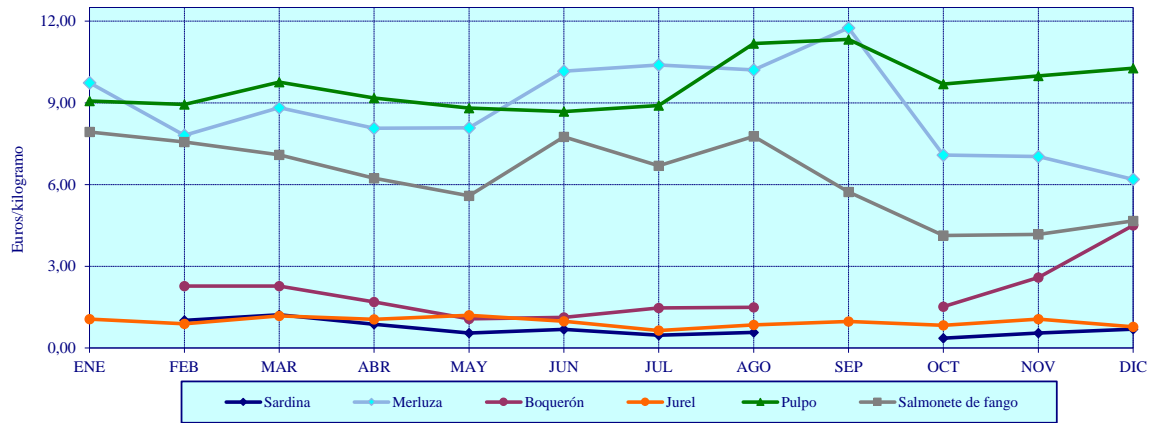

GRÁFICO 14.1

EVOLUCIÓN DE LAS CAPTURAS PESQUERAS DESEMBARCADAS EN LOS PRINCIPALES PUERTOS DE LA COMUNITAT VALENCIANA. PERÍODO 2012-2022

GRÁFICO 14.2

**PESCA DESEMBARCADA EN LOS PUERTOS VALENCIANOS
POR ESPECIES. AÑOS 2021 y 2022**

GRÁFICO 14.3

VALOR DE LA PESCA DESEMBARCADA EN LOS PUERTOS VALENCIANOS POR ESPECIES
AÑOS 2021 Y 2022

GRÁFICO 14.4

PRECIOS MEDIOS PARA ALGUNAS ESPECIES PESQUERAS EN SANTA POLA. AÑO 2022

PRECIOS MEDIOS PARA ALGUNAS ESPECIES PESQUERAS EN CASTELLÓ DE LA PLANA. AÑO 2022

PRECIOS MEDIOS PARA ALGUNAS ESPECIES PESQUERAS EN CULLERA. AÑO 2022