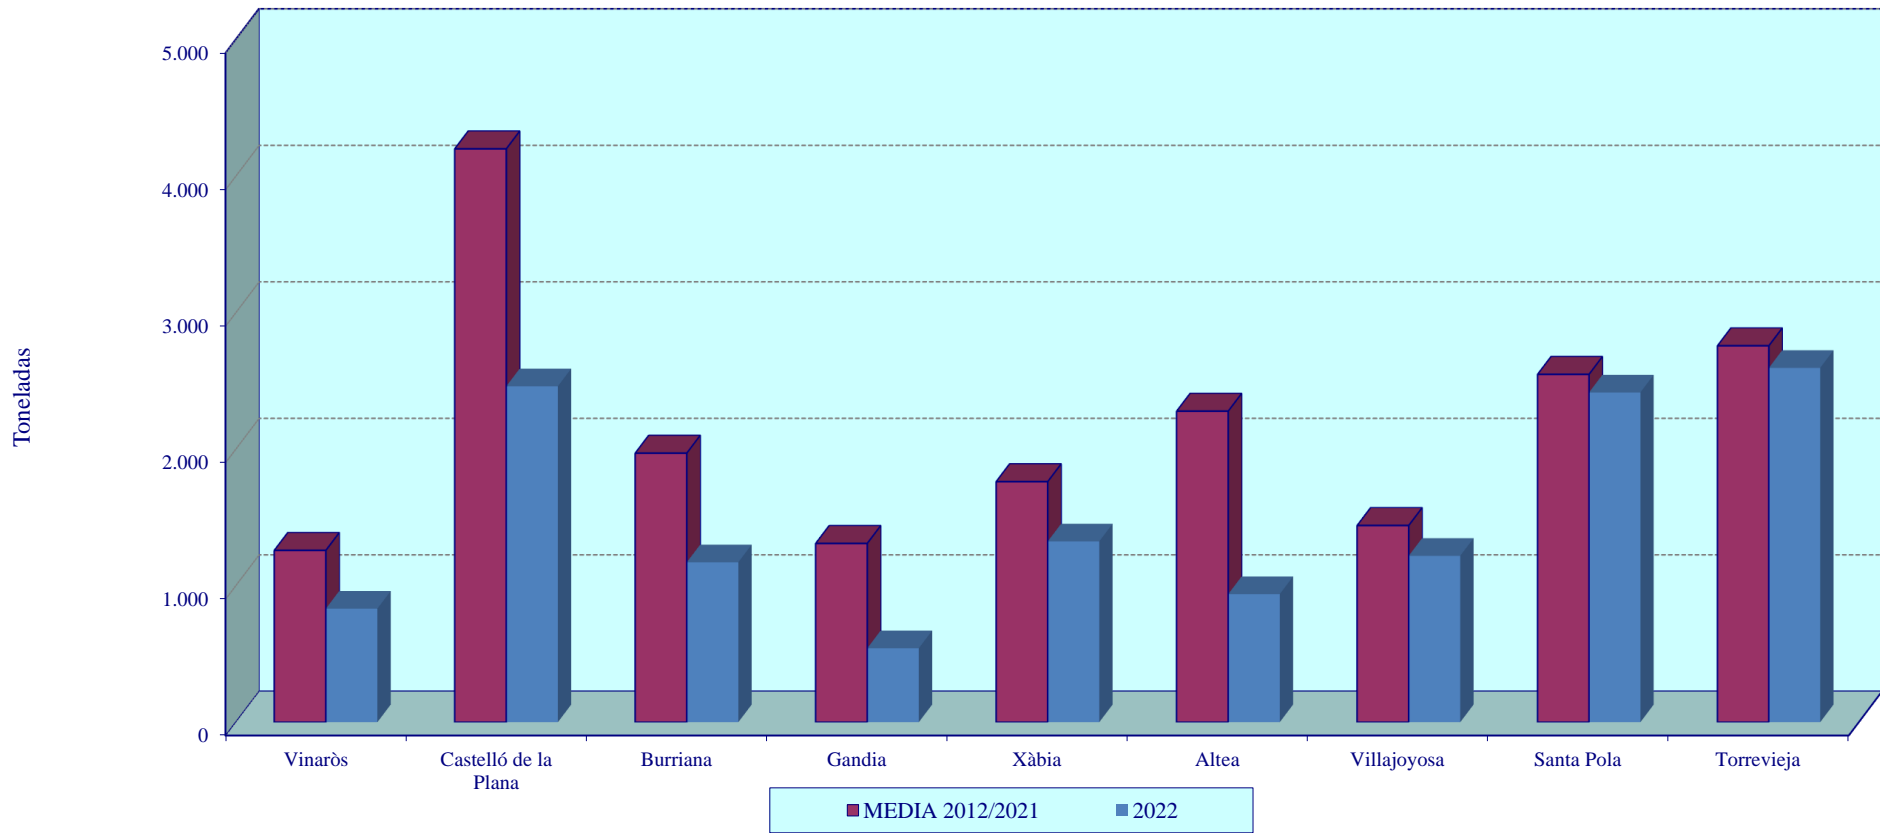

GRÁFICO 14.1

EVOLUCIÓN DE LAS CAPTURAS PESQUERAS DESEMBARCADAS EN LOS PRINCIPALES PUERTOS DE LA COMUNITAT VALENCIANA. PERÍODO 2012-2022

GRÁFICO 14.2

**PESCA DESEMBARCADA EN LOS PUERTOS VALENCIANOS
POR ESPECIES. AÑOS 2021 y 2022**

GRÁFICO 14.3

VALOR DE LA PESCA DESEMBARCADA EN LOS PUERTOS VALENCIANOS POR ESPECIES
AÑOS 2021 Y 2022

GRÁFICO 14.4

PRECIOS MEDIOS PARA ALGUNAS ESPECIES PESQUERAS EN SANTA POLA. AÑO 2022

PRECIOS MEDIOS PARA ALGUNAS ESPECIES PESQUERAS EN CASTELLÓ DE LA PLANA. AÑO 2022

PRECIOS MEDIOS PARA ALGUNAS ESPECIES PESQUERAS EN CULLERA. AÑO 2022