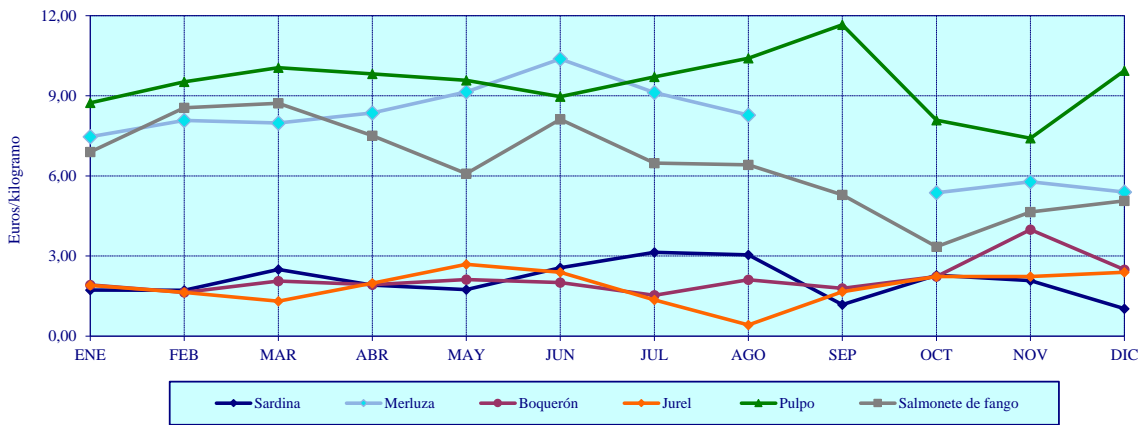

GRÁFICO 14.1

EVOLUCIÓN DE LAS CAPTURAS PESQUERAS DESEMBARCADAS EN LOS PRINCIPALES PUERTOS DE LA COMUNITAT VALENCIANA. PERÍODO 2012-2022

GRÁFICO 14.2

**PESCA DESEMBARCADA EN LOS PUERTOS VALENCIANOS
POR ESPECIES. AÑOS 2021 y 2022**

GRÁFICO 14.3

VALOR DE LA PESCA DESEMBARCADA EN LOS PUERTOS VALENCIANOS POR ESPECIES
AÑOS 2021 Y 2022

GRÁFICO 14.4

PRECIOS MEDIOS PARA ALGUNAS ESPECIES PESQUERAS EN SANTA POLA. AÑO 2022

PRECIOS MEDIOS PARA ALGUNAS ESPECIES PESQUERAS EN CASTELLÓ DE LA PLANA. AÑO 2022

PRECIOS MEDIOS PARA ALGUNAS ESPECIES PESQUERAS EN CULLERA. AÑO 2022