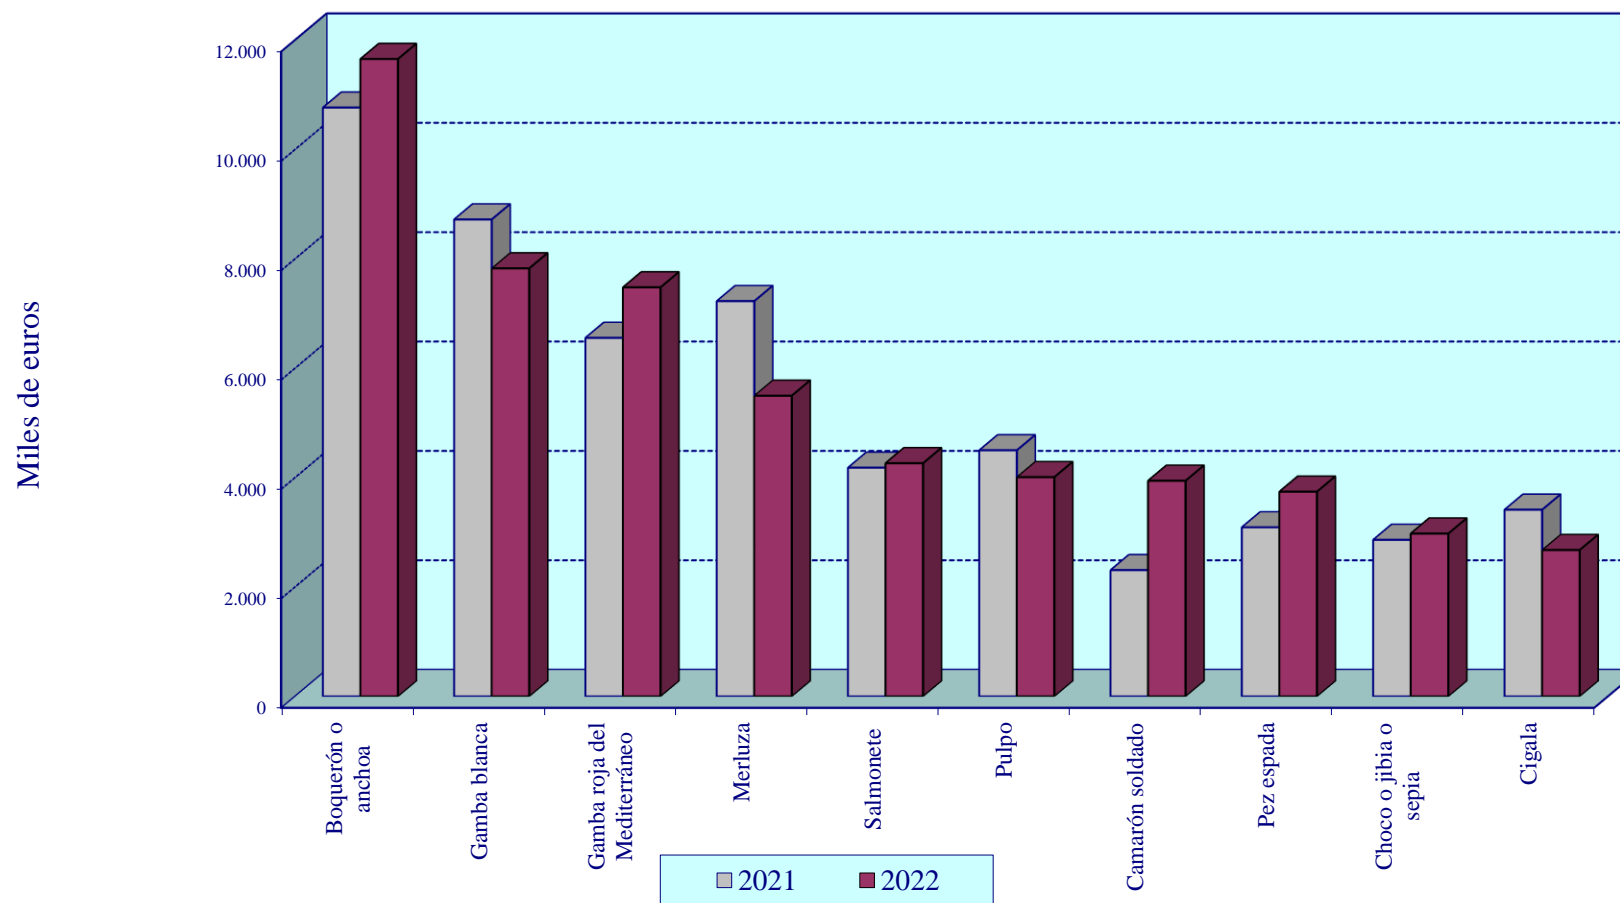

GRÁFICO 14.1

EVOLUCIÓN DE LAS CAPTURAS PESQUERAS DESEMBARCADAS EN LOS PRINCIPALES PUERTOS DE LA COMUNITAT VALENCIANA. PERÍODO 2012-2022

GRÁFICO 14.2

**PESCA DESEMBARCADA EN LOS PUERTOS VALENCIANOS
POR ESPECIES. AÑOS 2021 y 2022**

GRÁFICO 14.3

VALOR DE LA PESCA DESEMBARCADA EN LOS PUERTOS VALENCIANOS POR ESPECIES
AÑOS 2021 Y 2022

GRÁFICO 14.4

PRECIOS MEDIOS PARA ALGUNAS ESPECIES PESQUERAS EN SANTA POLA. AÑO 2022

PRECIOS MEDIOS PARA ALGUNAS ESPECIES PESQUERAS EN CASTELLÓ DE LA PLANA. AÑO 2022

PRECIOS MEDIOS PARA ALGUNAS ESPECIES PESQUERAS EN CULLERA. AÑO 2022