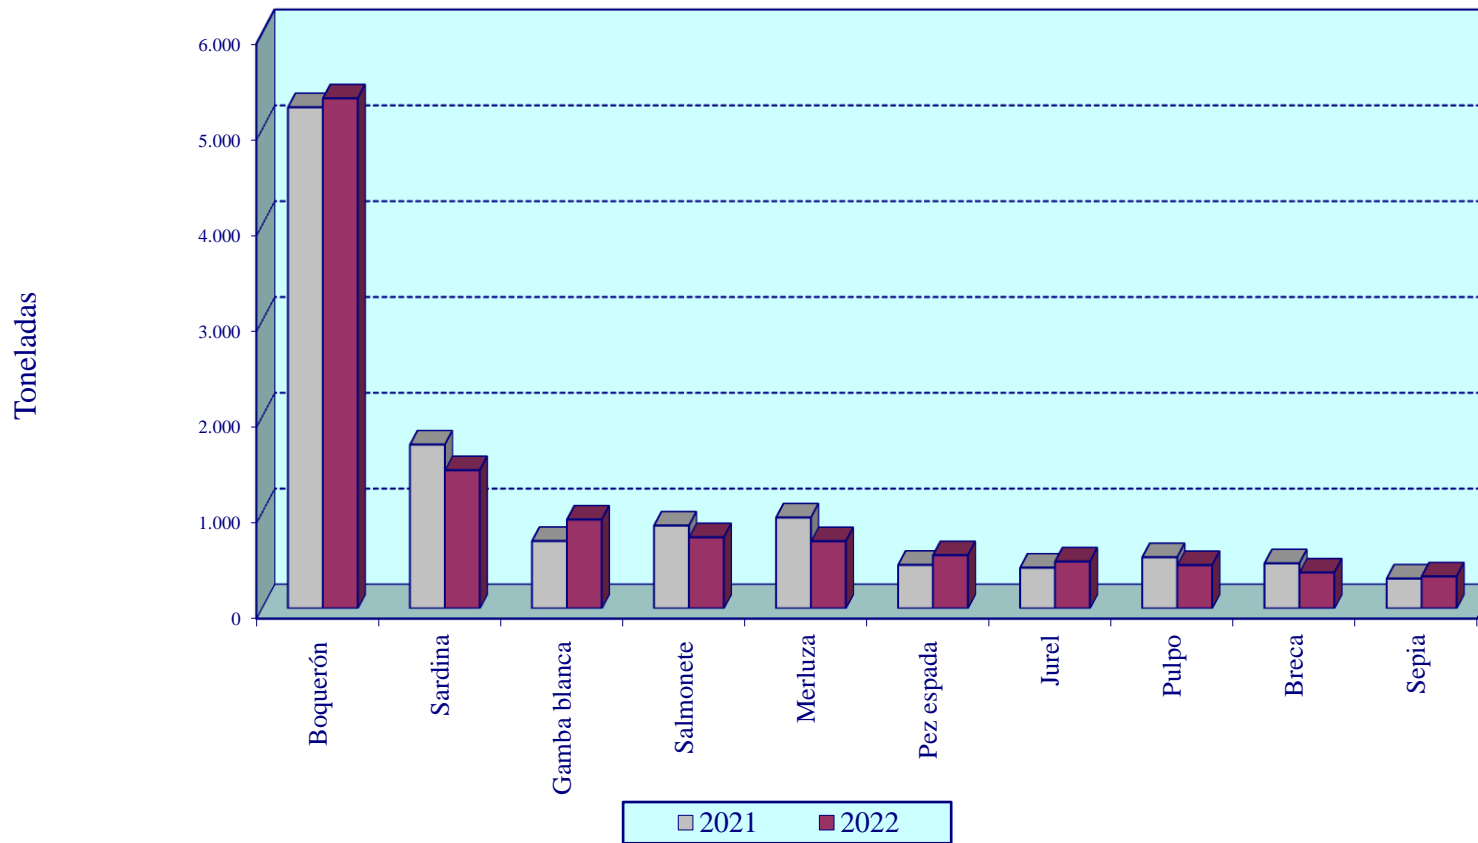

GRÁFICO 14.1

EVOLUCIÓN DE LAS CAPTURAS PESQUERAS DESEMBARCADAS EN LOS PRINCIPALES PUERTOS DE LA COMUNITAT VALENCIANA. PERÍODO 2012-2022

GRÁFICO 14.2

**PESCA DESEMBARCADA EN LOS PUERTOS VALENCIANOS
POR ESPECIES. AÑOS 2021 y 2022**

GRÁFICO 14.3

VALOR DE LA PESCA DESEMBARCADA EN LOS PUERTOS VALENCIANOS POR ESPECIES
AÑOS 2021 Y 2022

GRÁFICO 14.4

PRECIOS MEDIOS PARA ALGUNAS ESPECIES PESQUERAS EN SANTA POLA. AÑO 2022

PRECIOS MEDIOS PARA ALGUNAS ESPECIES PESQUERAS EN CASTELLÓ DE LA PLANA. AÑO 2022

PRECIOS MEDIOS PARA ALGUNAS ESPECIES PESQUERAS EN CULLERA. AÑO 2022