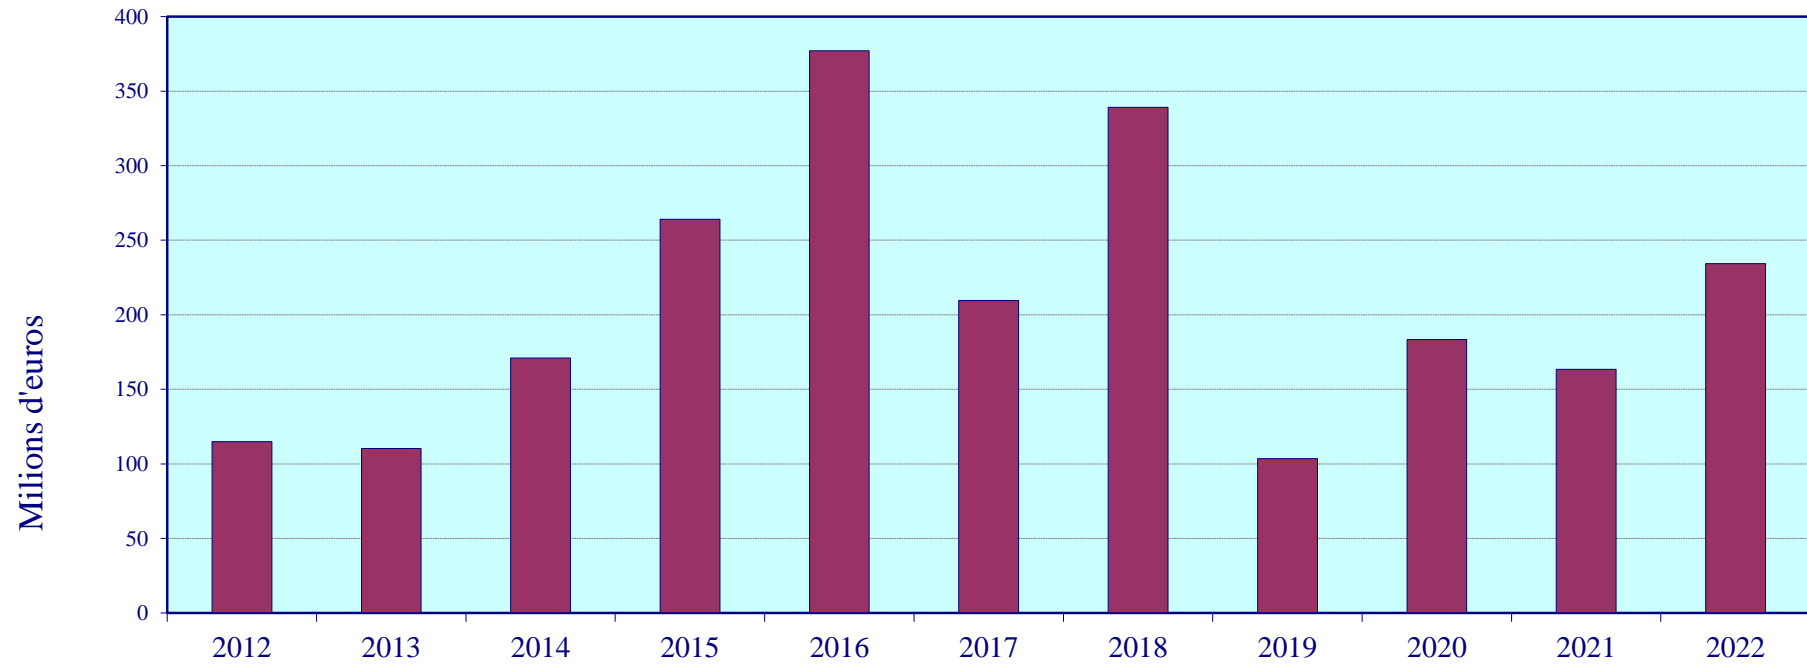

GRÀFIC 13.3

**PÈRDUES PRODUÏDES PELS ACCIDENTS METEOROLÒGICS EN ELS CULTIUS DE LA
COMUNITAT VALENCIANA. 2013-2022**

GRÀFIC 13.4

DANYS OCASIONATS PER FACTORES CLIMATOLÒGICS EN LA COMUNITAT VALENCIANA 2022