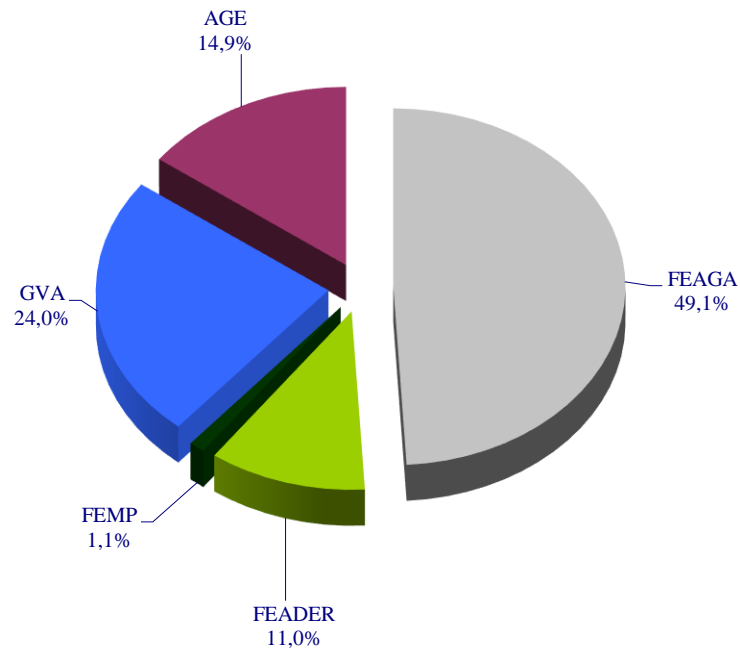

GRÀFIC 11.1

**AJUDES ALS SECTORS AGRARI I PESQUER
VALENCIANS. ANYS 2021 I 2022**

**AJUDES ALS SECTORS AGRARI I PESQUER VALENCIANS.
ANY 2022**

GRÀFIC 11. 2

**DISTRIBUCIÓ D'AJUDES FEAGA EN
LA COMUNITAT VALENCIANA. ANY 2022**

GRÀFIC 11.3

**IMPORTS RÈGIM DEL PAGAMENT BÀSIC COMUNITAT VALENCIANA
ANY 2022**

GRÀFIC 11.4

**NOMBRE DE BENEFICIARIS RÈGIM PAGAMENT BÀSIC
ANY 2022**

GRÀFIC 11.5

EVOLUCIÓ SOL·LICITUD ÚNICA

GRÀFIC 11.6

FINANÇAMENT DE LES AJUDES DEL PROGRAMA DE DESENVOLUPAMENT RURAL 2014-2020 COMUNITAT VALENCIANA. ANYS 2021 I 2022