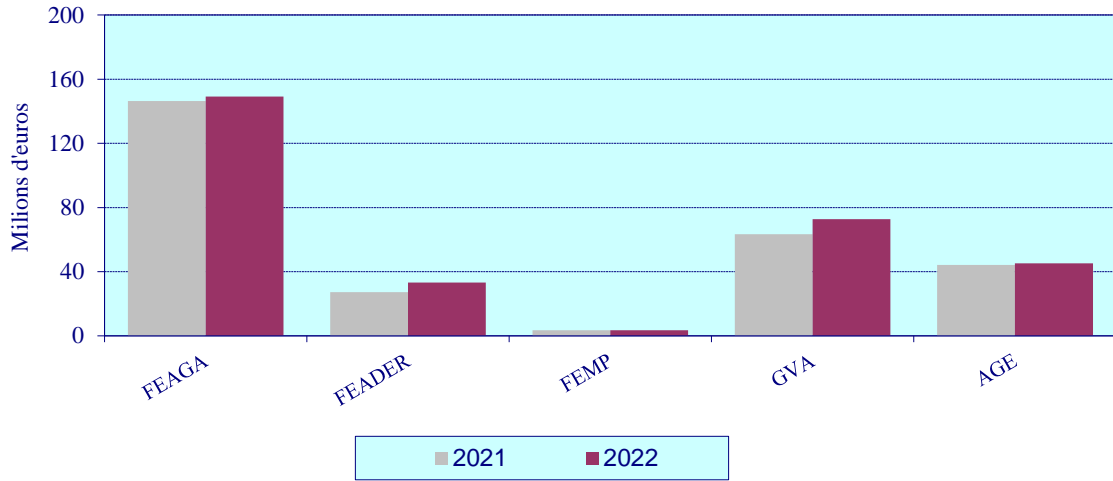

GRÀFIC 11.1

**AJUDES ALS SECTORS AGRARI I PESQUER
VALENCIANS. ANYS 2021 I 2022**

**AJUDES ALS SECTORS AGRARI I PESQUER VALENCIANS.
ANY 2022**

GRÀFIC 11. 2

**DISTRIBUCIÓ D'AJUDES FEAGA EN
LA COMUNITAT VALENCIANA. ANY 2022**

GRÀFIC 11.3

**IMPORTS RÈGIM DEL PAGAMENT BÀSIC COMUNITAT VALENCIANA
ANY 2022**

GRÀFIC 11.4

**NOMBRE DE BENEFICIARIS RÈGIM PAGAMENT BÀSIC
ANY 2022**

GRÀFIC 11.5

EVOLUCIÓ SOL·LICITUD ÚNICA

GRÀFIC 11.6

FINANÇAMENT DE LES AJUDES DEL PROGRAMA DE DESENVOLUPAMENT RURAL 2014-2020 COMUNITAT VALENCIANA. ANYS 2021 I 2022