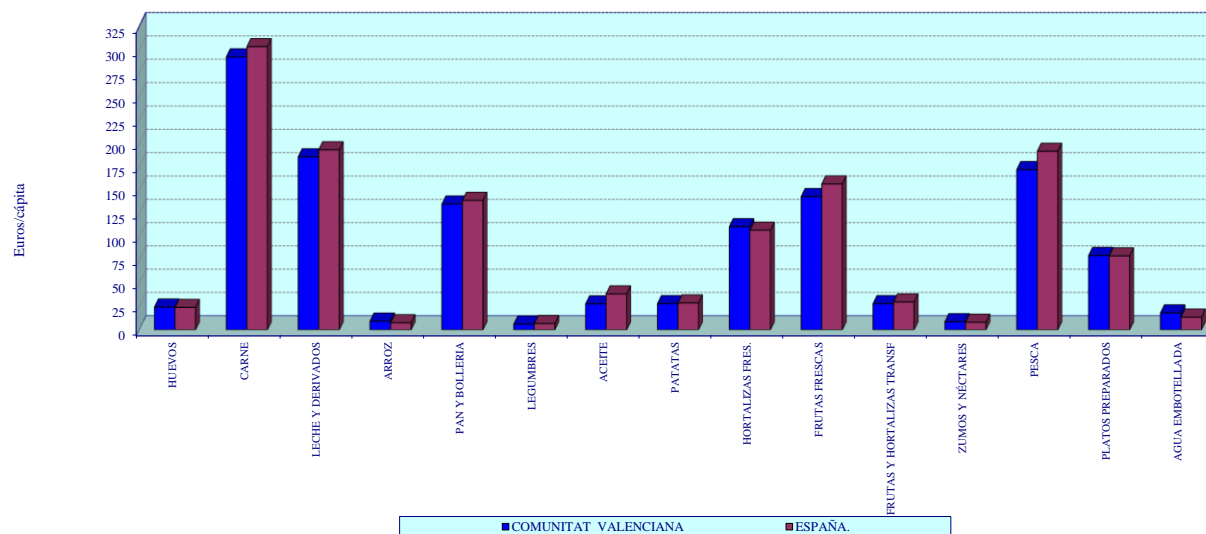

GRÁFICO 9.4

CONSUMO ALIMENTARIO PER CÁPITA EN HOGARES DE LOS PRINCIPALES PRODUCTOS. COMUNITAT VALENCIANA Y ESPAÑA. 2022

GASTO ALIMENTARIO PER CÁPITA EN HOGARES. COMUNITAT VALENCIANA Y ESPAÑA. 2022

GRÁFICO 9.5