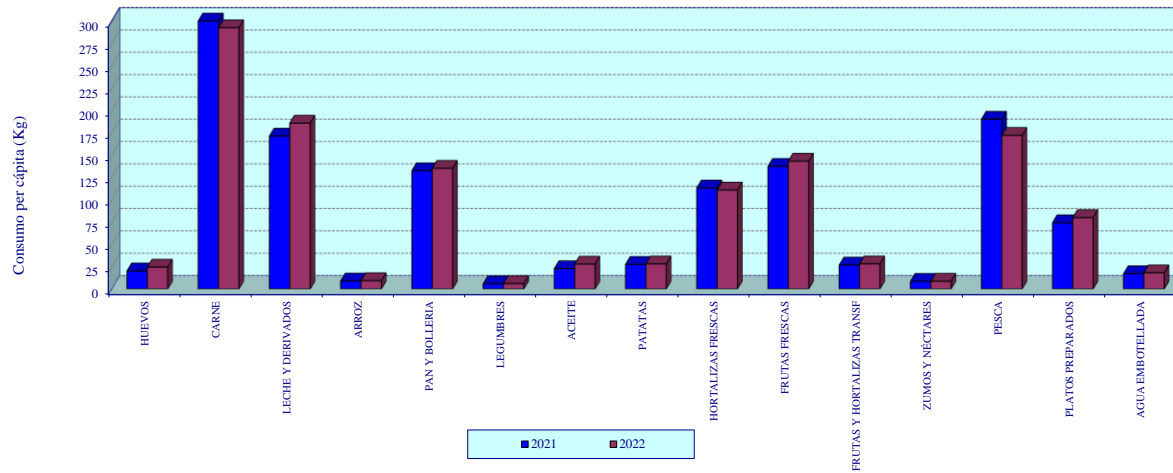

GRÁFICO 9.3

CONSUMO ALIMENTARIO PER CÁPITA EN HOGARES DE LOS PRINCIPALES PRODUCTOS. COMUNITAT VALENCIANA. AÑOS 2021 Y 2022

GASTO ALIMENTARIO PER CÁPITA EN HOGARES. COMUNITAT VALENCIANA. AÑOS 2021 Y 2022

GRÁFICO 9.4

CONSUMO ALIMENTARIO PER CÁPITA EN HOGARES DE LOS PRINCIPALES PRODUCTOS. COMUNITAT VALENCIANA Y ESPAÑA. 2022

GASTO ALIMENTARIO PER CÁPITA EN HOGARES. COMUNITAT VALENCIANA Y ESPAÑA. 2022

GRÁFICO 9.5