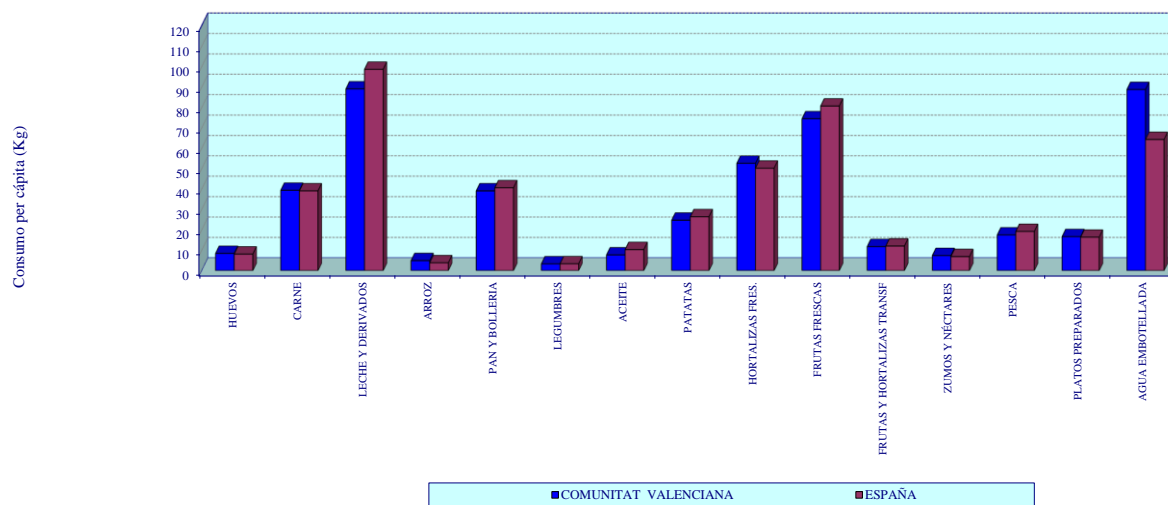

GRÁFICO 9.3

CONSUMO ALIMENTARIO PER CÁPITA EN HOGARES DE LOS PRINCIPALES PRODUCTOS. COMUNITAT VALENCIANA. AÑOS 2021 Y 2022

GASTO ALIMENTARIO PER CÁPITA EN HOGARES. COMUNITAT VALENCIANA. AÑOS 2021 Y 2022

GRÁFICO 9.4

CONSUMO ALIMENTARIO PER CÁPITA EN HOGARES DE LOS PRINCIPALES PRODUCTOS. COMUNITAT VALENCIANA Y ESPAÑA. 2022

GASTO ALIMENTARIO PER CÁPITA EN HOGARES. COMUNITAT VALENCIANA Y ESPAÑA. 2022

GRÁFICO 9.5