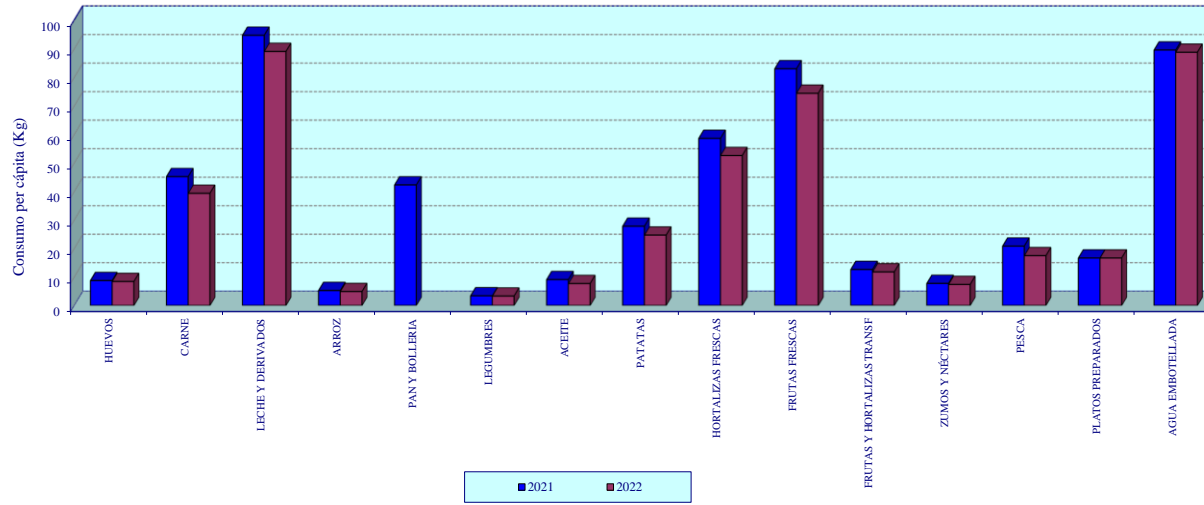

GRÁFICO 9.3

CONSUMO ALIMENTARIO PER CÁPITA EN HOGARES DE LOS PRINCIPALES PRODUCTOS. COMUNITAT VALENCIANA. AÑOS 2021 Y 2022

GASTO ALIMENTARIO PER CÁPITA EN HOGARES. COMUNITAT VALENCIANA. AÑOS 2021 Y 2022

GRÁFICO 9.4

CONSUMO ALIMENTARIO PER CÁPITA EN HOGARES DE LOS PRINCIPALES PRODUCTOS. COMUNITAT VALENCIANA Y ESPAÑA. 2022

GASTO ALIMENTARIO PER CÁPITA EN HOGARES. COMUNITAT VALENCIANA Y ESPAÑA. 2022

GRÁFICO 9.5