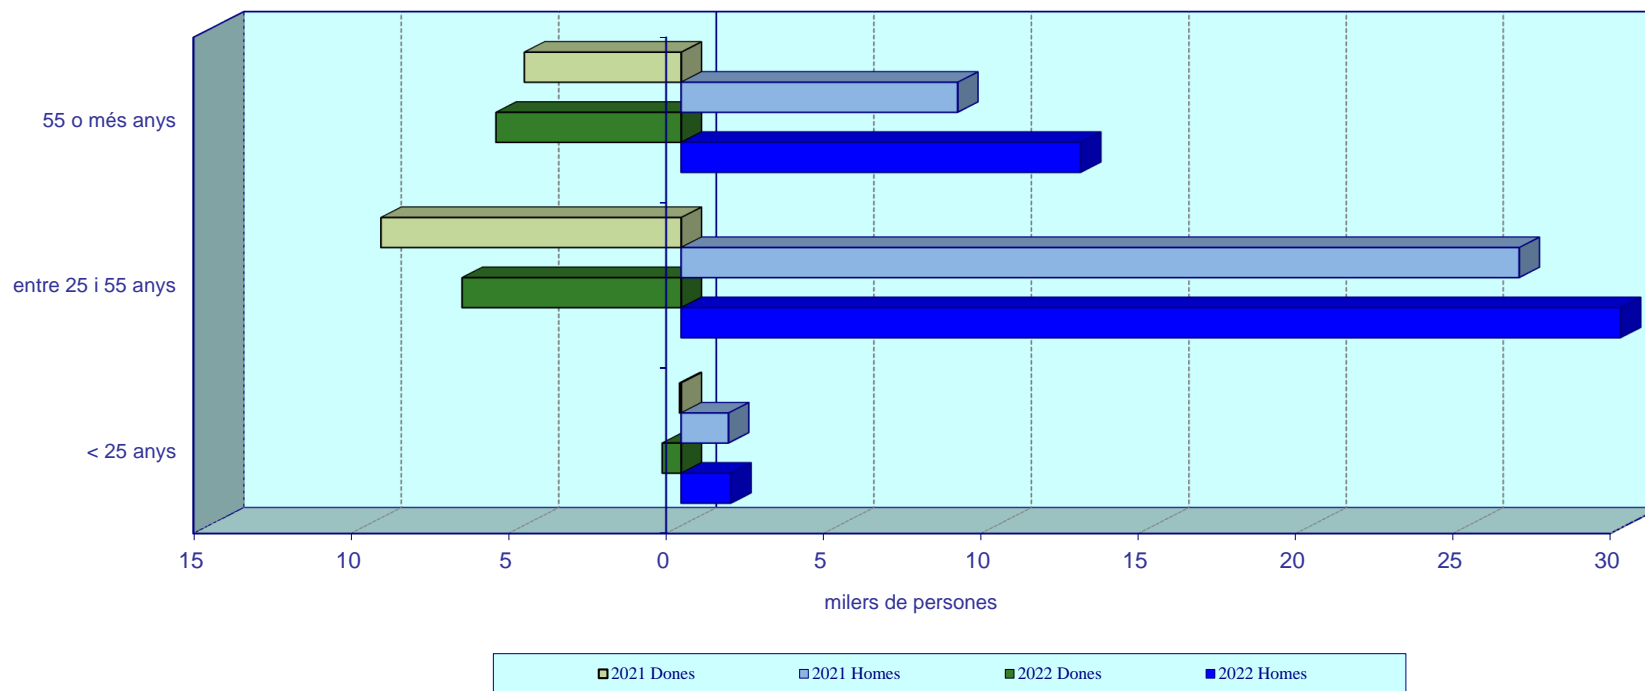

GRÀFIC 8.1

EVOLUCIÓ DE LA POBLACIÓ AGRÀRIA A LA COMUNITAT VALENCIANA. ANYS 2013-2022

GRÀFIC 8.2

DISTRIBUCIÓ DE LA POBLACIÓ ACTIVA, OCUPADA I PARADA PER SECTORS ECONÒMICS A LA COMUNITAT VALENCIANA. ANY 2022

GRÀFIC 8.3

**DISTRIBUCIÓ PERCENTUAL DE LA POBLACIÓ OCUPADA
PER GRUPS D'EDAT A LA COMUNITAT VALENCIANA. ANY 2022**

GRÀFIC 8.4

DISTRIBUCIÓ DE LA POBLACIÓ OCUPADA AGRÀRIA PER SEXE I GRUPS D'EDAT EN LA COMUNITAT VALENCIANA
ANYS 2021 I 2022