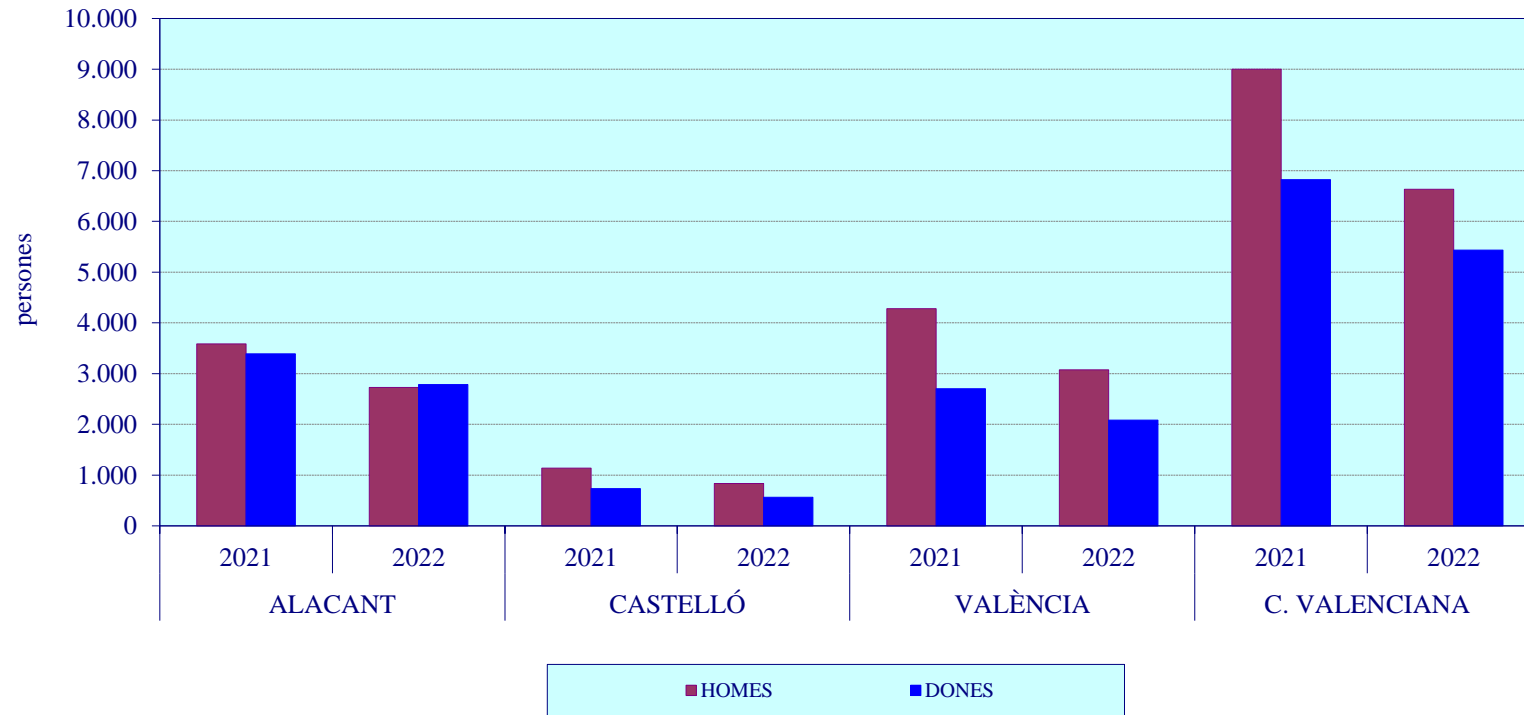

GRÀFIC 8.3

**DISTRIBUCIÓ PERCENTUAL DE LA POBLACIÓ OCUPADA
PER GRUPS D'EDAT A LA COMUNITAT VALENCIANA. ANY 2022**

GRÀFIC 8.4

DISTRIBUCIÓ DE LA POBLACIÓ OCUPADA AGRÀRIA PER SEXE I GRUPS D'EDAT EN LA COMUNITAT VALENCIANA
ANYS 2021 I 2022

GRÀFIC 8.5

**DESOCUPACIÓ AGRÀRIA REGISTRADA A LA COMUNITAT VALENCIANA.
MITJANES ANUALS DEL PERÍODE 2013-2022**

GRÀFIC 8.6

**DESOCUPACIÓ AGRÀRIA REGISTRADA A LA C. VALENCIANA PER PROVÍNCIES I SEXE
ANYS 2021 I 2022**