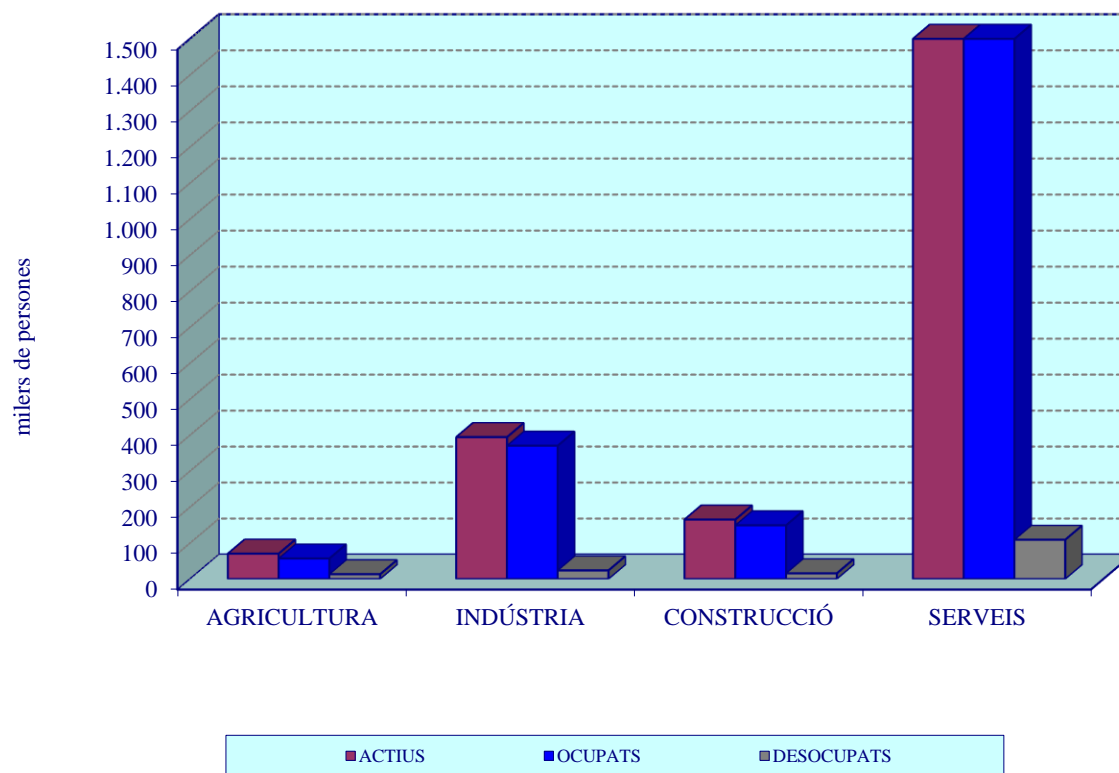

GRÀFIC 8.1

EVOLUCIÓ DE LA POBLACIÓ AGRÀRIA A LA COMUNITAT VALENCIANA. ANYS 2013-2022

GRÀFIC 8.2

DISTRIBUCIÓ DE LA POBLACIÓ ACTIVA, OCUPADA I PARADA PER SECTORS ECONÒMICS A LA COMUNITAT VALENCIANA. ANY 2022

GRÀFIC 8.3

**DISTRIBUCIÓ PERCENTUAL DE LA POBLACIÓ OCUPADA
PER GRUPS D'EDAT A LA COMUNITAT VALENCIANA. ANY 2022**

GRÀFIC 8.4

DISTRIBUCIÓ DE LA POBLACIÓ OCUPADA AGRÀRIA PER SEXE I GRUPS D'EDAT EN LA COMUNITAT VALENCIANA
ANYS 2021 I 2022