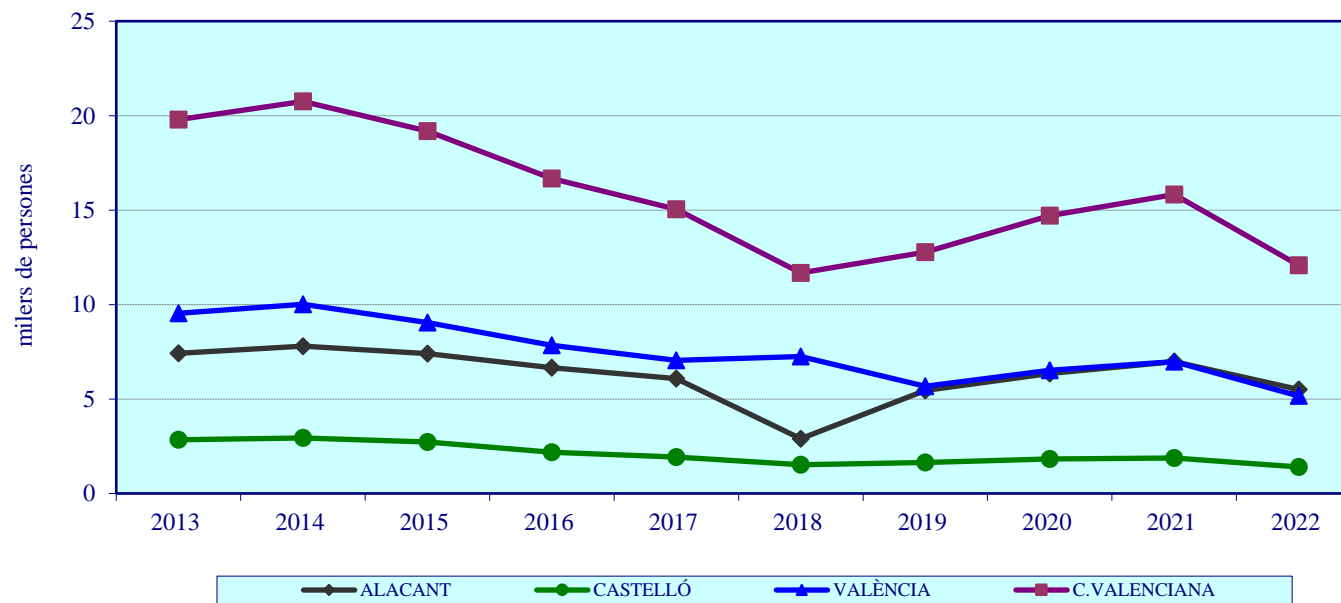

**DESOCUPACIÓ AGRÀRIA REGISTRADA A LA COMUNITAT VALENCIANA.
MITJANES ANUALS DEL PERÍODE 2013-2022**