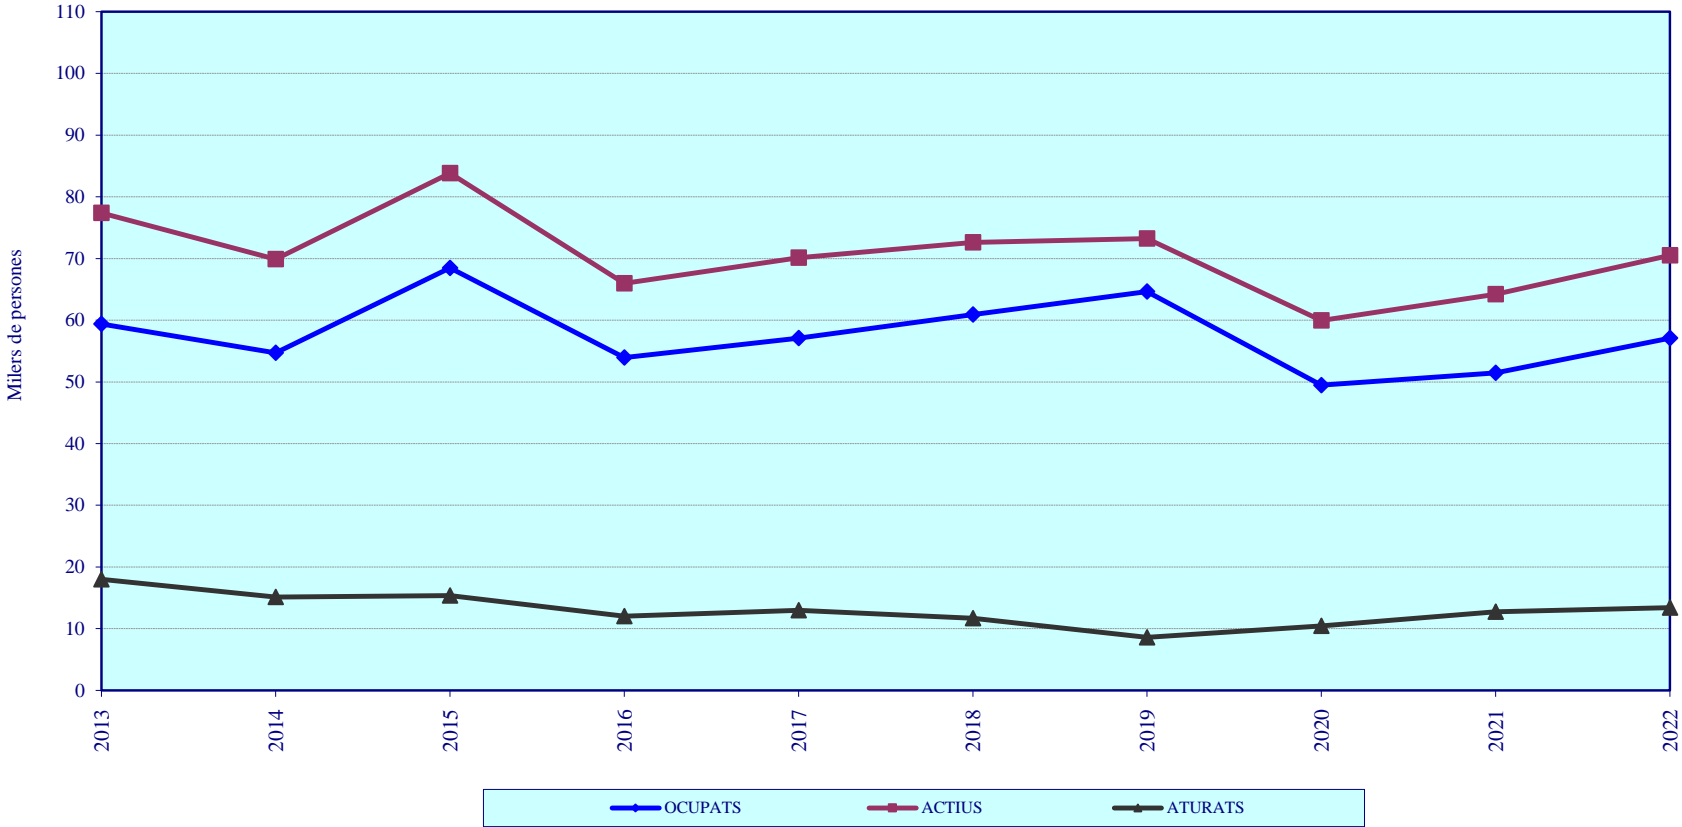

GRÀFIC 8.1

EVOLUCIÓ DE LA POBLACIÓ AGRÀRIA A LA COMUNITAT VALENCIANA. ANYS 2013-2022

GRÀFIC 8.2

DISTRIBUCIÓ DE LA POBLACIÓ ACTIVA, OCUPADA I PARADA PER SECTORS ECONÒMICS A LA COMUNITAT VALENCIANA. ANY 2022

GRÀFIC 8.3

**DISTRIBUCIÓ PERCENTUAL DE LA POBLACIÓ OCUPADA
PER GRUPS D'EDAT A LA COMUNITAT VALENCIANA. ANY 2022**

GRÀFIC 8.4

DISTRIBUCIÓ DE LA POBLACIÓ OCUPADA AGRÀRIA PER SEXE I GRUPS D'EDAT EN LA COMUNITAT VALENCIANA
ANYS 2021 I 2022