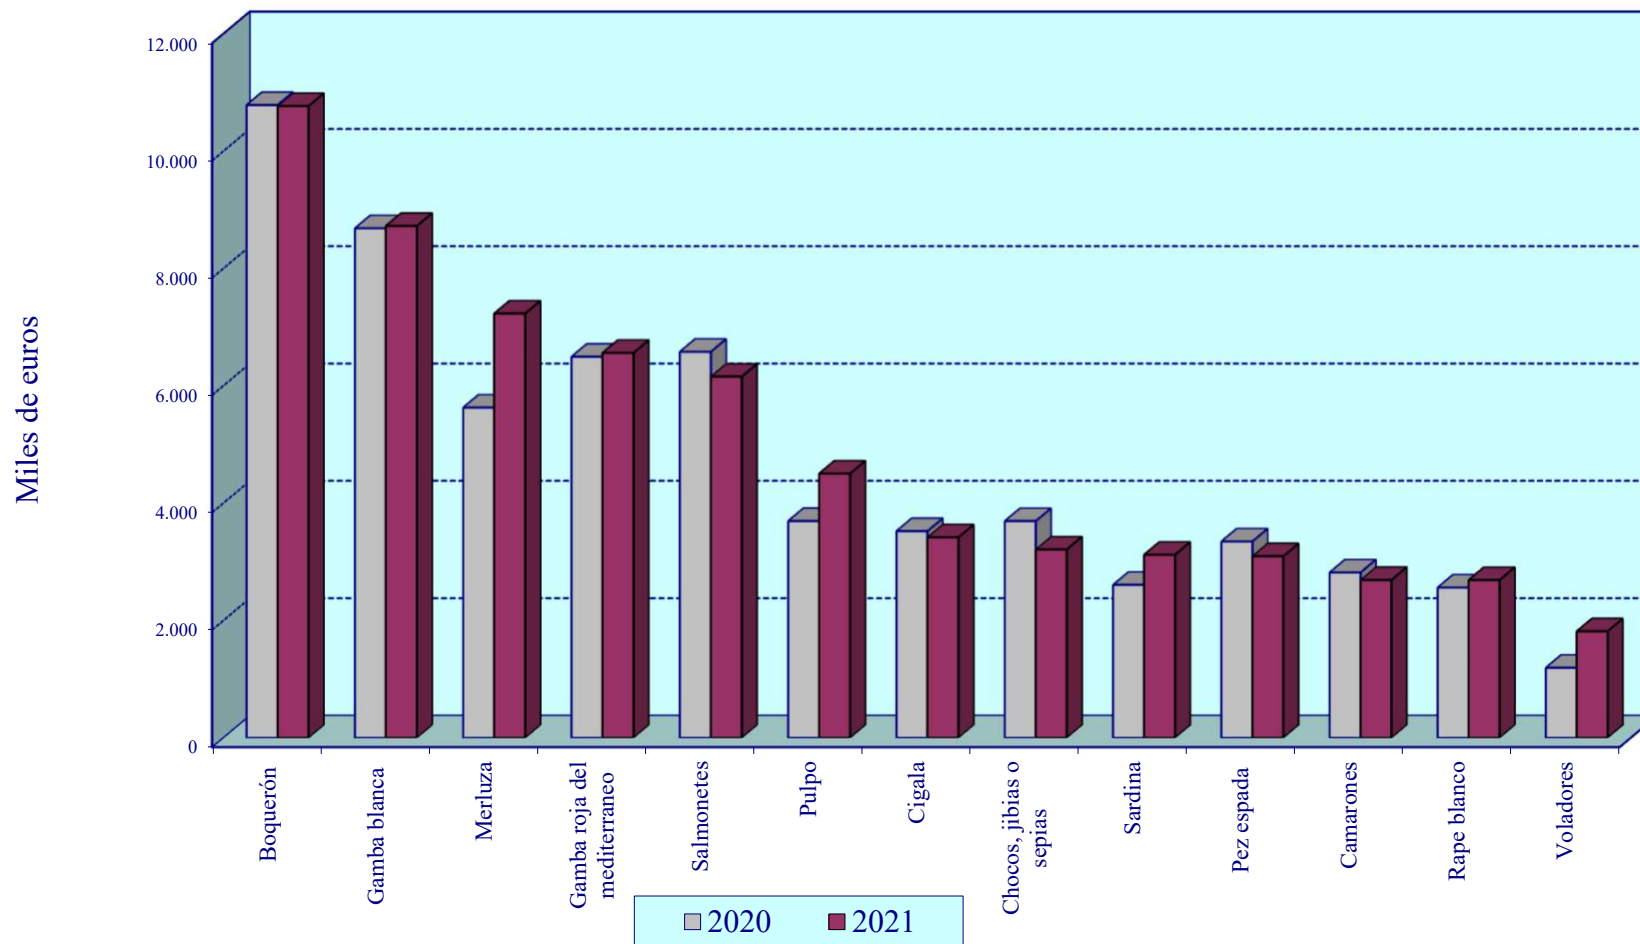

GRÁFICO 14.1

EVOLUCIÓN DE LAS CAPTURAS PESQUERAS DESEMBARCADAS EN LOS PRINCIPALES PUERTOS DE LA COMUNITAT VALENCIANA. PERÍODO 2011-2021

GRÁFICO 14.2

**PESCA DESEMBARCADA EN LOS PUERTOS VALENCIANOS
POR ESPECIES. AÑOS 2020 y 2021**

GRÁFICO 14.3

VALOR DE LA PESCA DESEMBARCADA EN LOS PUERTOS VALENCIANOS POR ESPECIES
AÑOS 2020 Y 2021

GRÁFICO 14.4

PRECIOS MEDIOS PARA ALGUNAS ESPECIES PESQUERAS EN SANTA POLA. AÑO 2021

PRECIOS MEDIOS PARA ALGUNAS ESPECIES PESQUERAS EN CASTELLÓ DE LA PLANA. AÑO 2021

PRECIOS MEDIOS PARA ALGUNAS ESPECIES PESQUERAS EN CULLERA. AÑO 2021