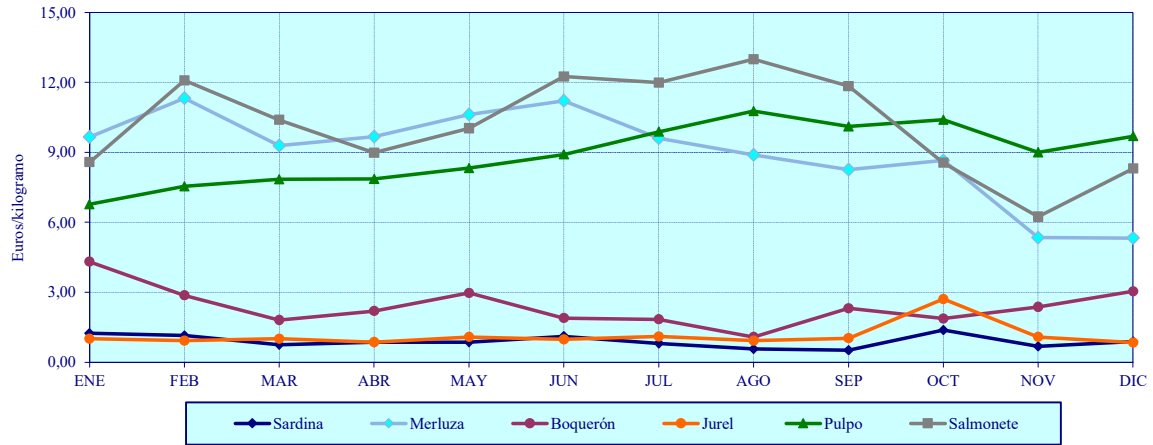

GRÁFICO 14.1

EVOLUCIÓN DE LAS CAPTURAS PESQUERAS DESEMBARCADAS EN LOS PRINCIPALES PUERTOS DE LA COMUNITAT VALENCIANA. PERÍODO 2011-2021

GRÁFICO 14.2

**PESCA DESEMBARCADA EN LOS PUERTOS VALENCIANOS
POR ESPECIES. AÑOS 2020 y 2021**

GRÁFICO 14.3

VALOR DE LA PESCA DESEMBARCADA EN LOS PUERTOS VALENCIANOS POR ESPECIES
AÑOS 2020 Y 2021

GRÁFICO 14.4

PRECIOS MEDIOS PARA ALGUNAS ESPECIES PESQUERAS EN SANTA POLA. AÑO 2021

PRECIOS MEDIOS PARA ALGUNAS ESPECIES PESQUERAS EN CASTELLÓ DE LA PLANA. AÑO 2021

PRECIOS MEDIOS PARA ALGUNAS ESPECIES PESQUERAS EN CULLERA. AÑO 2021