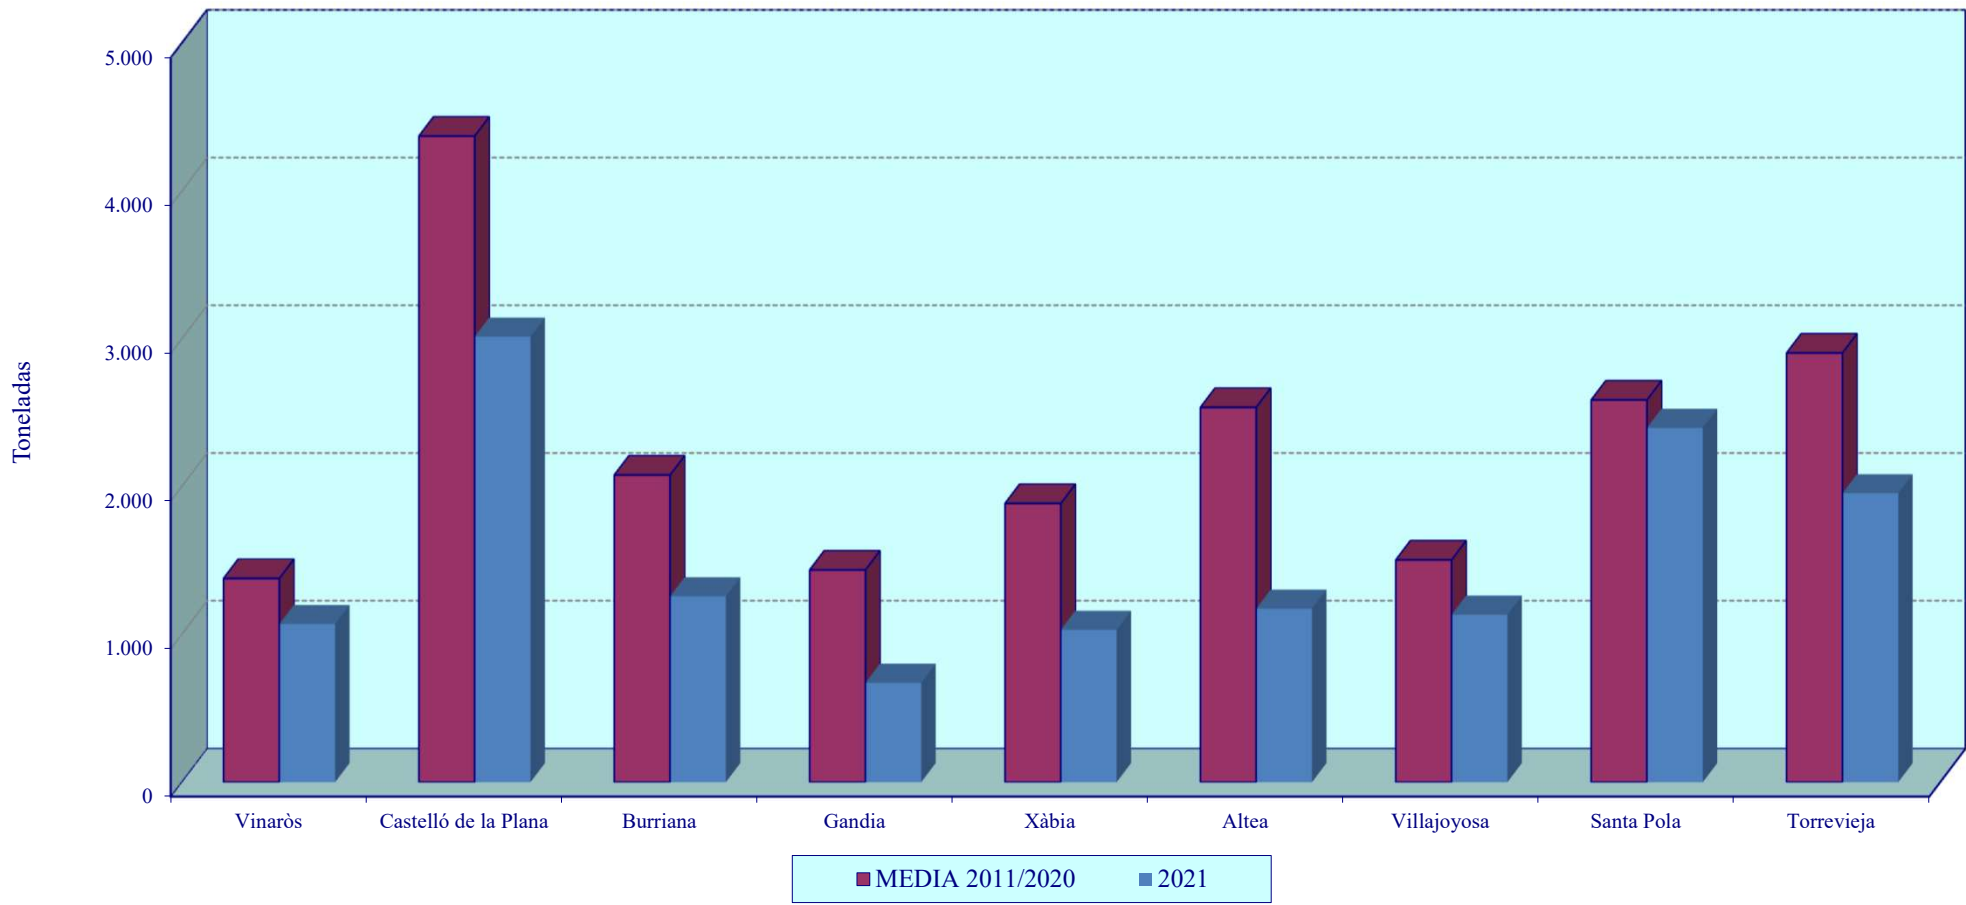

GRÁFICO 14.1

EVOLUCIÓN DE LAS CAPTURAS PESQUERAS DESEMBARCADAS EN LOS PRINCIPALES PUERTOS DE LA COMUNITAT VALENCIANA. PERÍODO 2011-2021

GRÁFICO 14.2

**PESCA DESEMBARCADA EN LOS PUERTOS VALENCIANOS
POR ESPECIES. AÑOS 2020 y 2021**

GRÁFICO 14.3

VALOR DE LA PESCA DESEMBARCADA EN LOS PUERTOS VALENCIANOS POR ESPECIES
AÑOS 2020 Y 2021

GRÁFICO 14.4

PRECIOS MEDIOS PARA ALGUNAS ESPECIES PESQUERAS EN SANTA POLA. AÑO 2021

PRECIOS MEDIOS PARA ALGUNAS ESPECIES PESQUERAS EN CASTELLÓ DE LA PLANA. AÑO 2021

PRECIOS MEDIOS PARA ALGUNAS ESPECIES PESQUERAS EN CULLERA. AÑO 2021