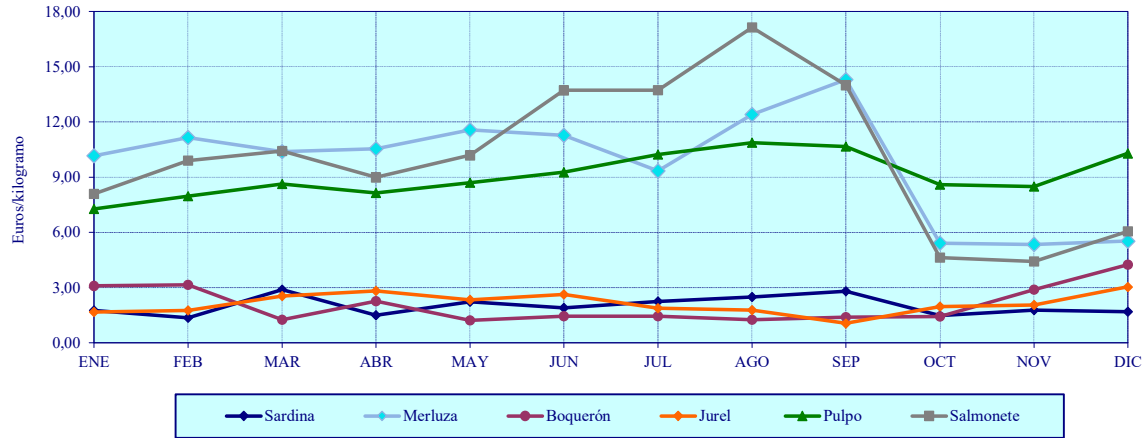

GRÁFICO 14.1

EVOLUCIÓN DE LAS CAPTURAS PESQUERAS DESEMBARCADAS EN LOS PRINCIPALES PUERTOS DE LA COMUNITAT VALENCIANA. PERÍODO 2011-2021

GRÁFICO 14.2

**PESCA DESEMBARCADA EN LOS PUERTOS VALENCIANOS
POR ESPECIES. AÑOS 2020 y 2021**

GRÁFICO 14.3

VALOR DE LA PESCA DESEMBARCADA EN LOS PUERTOS VALENCIANOS POR ESPECIES
AÑOS 2020 Y 2021

GRÁFICO 14.4

PRECIOS MEDIOS PARA ALGUNAS ESPECIES PESQUERAS EN SANTA POLA. AÑO 2021

PRECIOS MEDIOS PARA ALGUNAS ESPECIES PESQUERAS EN CASTELLÓ DE LA PLANA. AÑO 2021

PRECIOS MEDIOS PARA ALGUNAS ESPECIES PESQUERAS EN CULLERA. AÑO 2021