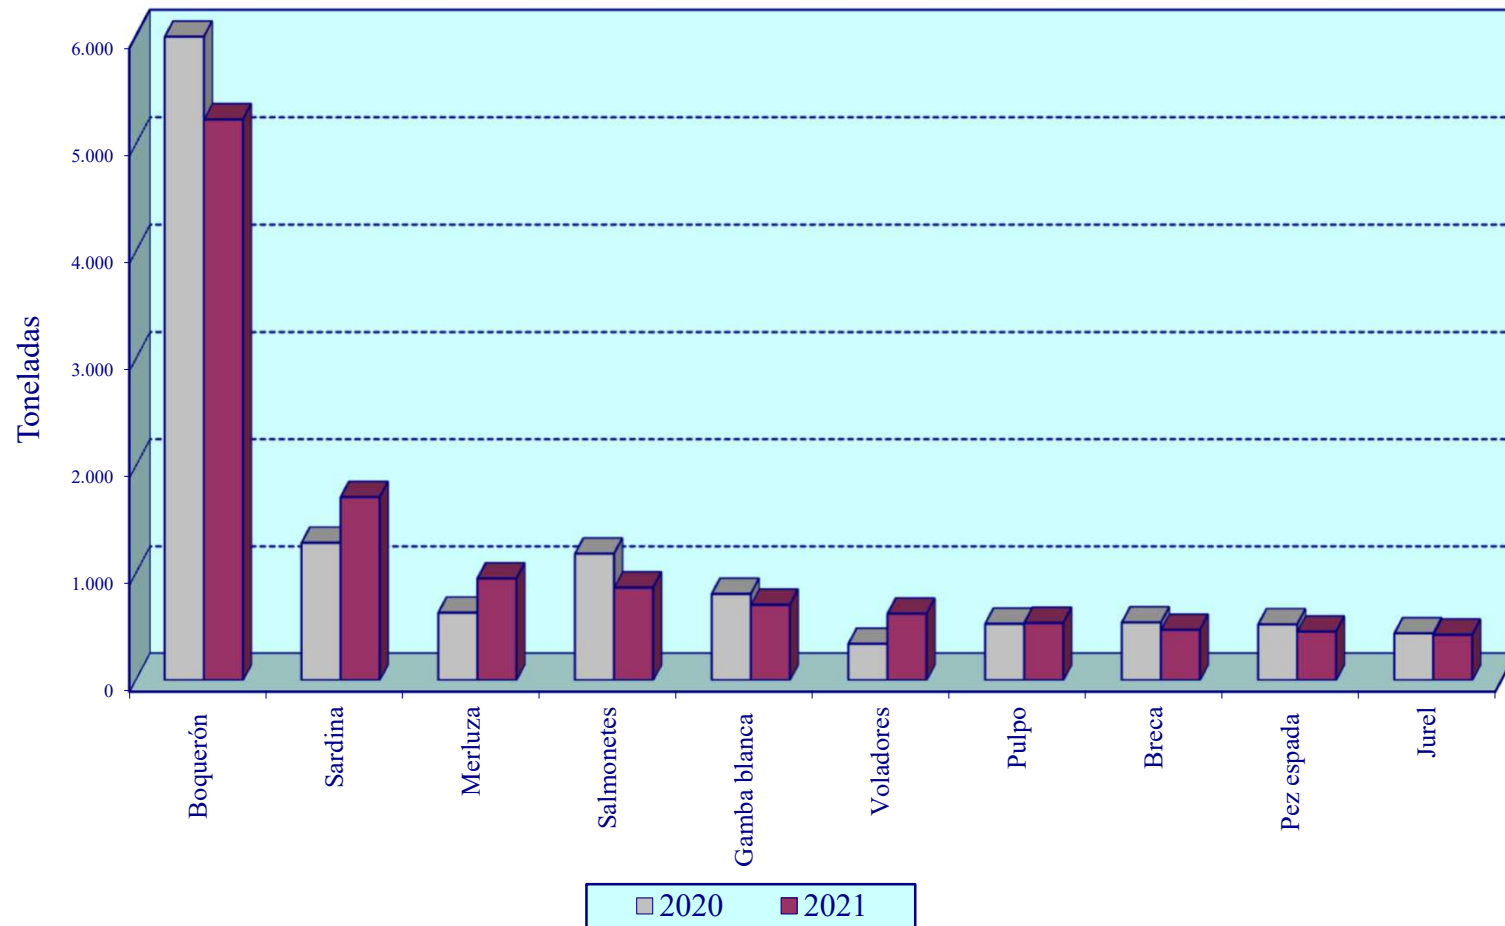

GRÁFICO 14.1

EVOLUCIÓN DE LAS CAPTURAS PESQUERAS DESEMBARCADAS EN LOS PRINCIPALES PUERTOS DE LA COMUNITAT VALENCIANA. PERÍODO 2011-2021

GRÁFICO 14.2

**PESCA DESEMBARCADA EN LOS PUERTOS VALENCIANOS
POR ESPECIES. AÑOS 2020 y 2021**

GRÁFICO 14.3

VALOR DE LA PESCA DESEMBARCADA EN LOS PUERTOS VALENCIANOS POR ESPECIES
AÑOS 2020 Y 2021

GRÁFICO 14.4

PRECIOS MEDIOS PARA ALGUNAS ESPECIES PESQUERAS EN SANTA POLA. AÑO 2021

PRECIOS MEDIOS PARA ALGUNAS ESPECIES PESQUERAS EN CASTELLÓ DE LA PLANA. AÑO 2021

PRECIOS MEDIOS PARA ALGUNAS ESPECIES PESQUERAS EN CULLERA. AÑO 2021