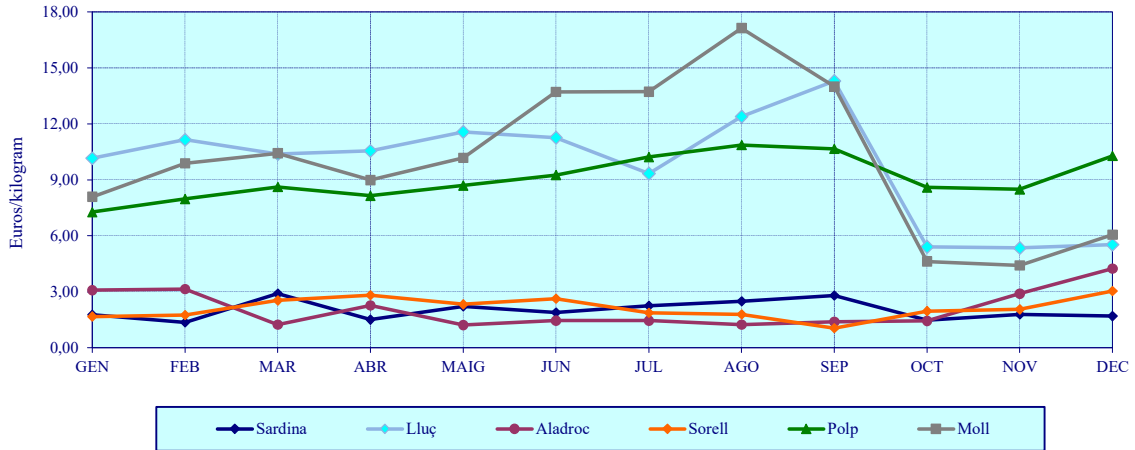

GRÀFIC 14.1

**EVOLUCIÓ DE LES CAPTURES PESQUERES DESEMBARCADES EN ELS PRINCIPALS PORTS DE LA COMUNITAT VALENCIANA. PERÍODE 2011-2021**

GRÀFIC 14.2

**PESCA DESEMBARCADA EN ELS PORTS VALENCIANS  
PER ESPÈCIES. ANYS 2020 I 2021**

GRÀFIC 14.3

VALOR DE LA PESCA DESEMBARCADA EN ELS PORTS VALENCIANS PER ESPÈCIES.  
ANYS 2020 I 2021

GRÀFIC 14.4

PREUS MITJANS PER A ALGUNES ESPÈCIES PESQUERES A SANTA POLA. ANY 2021

PREUS MITJANS PER A ALGUNES ESPÈCIES PESQUERES A CASTELLÓ DE LA PLANA. ANY 2021

PREUS MITJANS PER A ALGUNES ESPÈCIES PESQUERES A CULLERA. ANY 2021