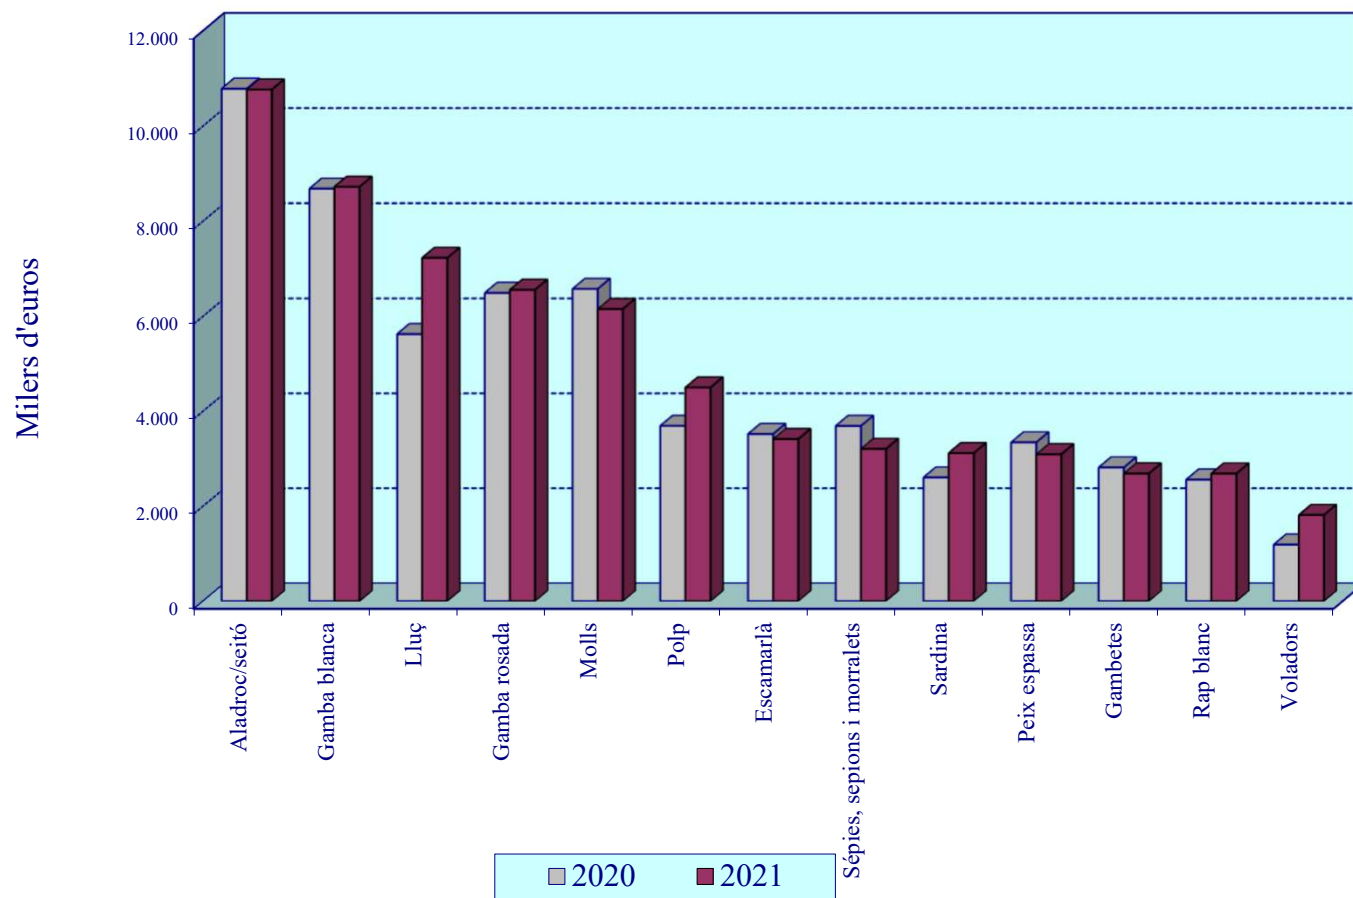

GRÀFIC 14.1

**EVOLUCIÓ DE LES CAPTURES PESQUERES DESEMBARCADES EN ELS PRINCIPALS PORTS DE LA COMUNITAT VALENCIANA. PERÍODE 2011-2021**

GRÀFIC 14.2

**PESCA DESEMBARCADA EN ELS PORTS VALENCIANS  
PER ESPÈCIES. ANYS 2020 I 2021**

GRÀFIC 14.3

VALOR DE LA PESCA DESEMBARCADA EN ELS PORTS VALENCIANS PER ESPÈCIES.  
ANYS 2020 I 2021

GRÀFIC 14.4

PREUS MITJANS PER A ALGUNES ESPÈCIES PESQUERES A SANTA POLA. ANY 2021

PREUS MITJANS PER A ALGUNES ESPÈCIES PESQUERES A CASTELLÓ DE LA PLANA. ANY 2021