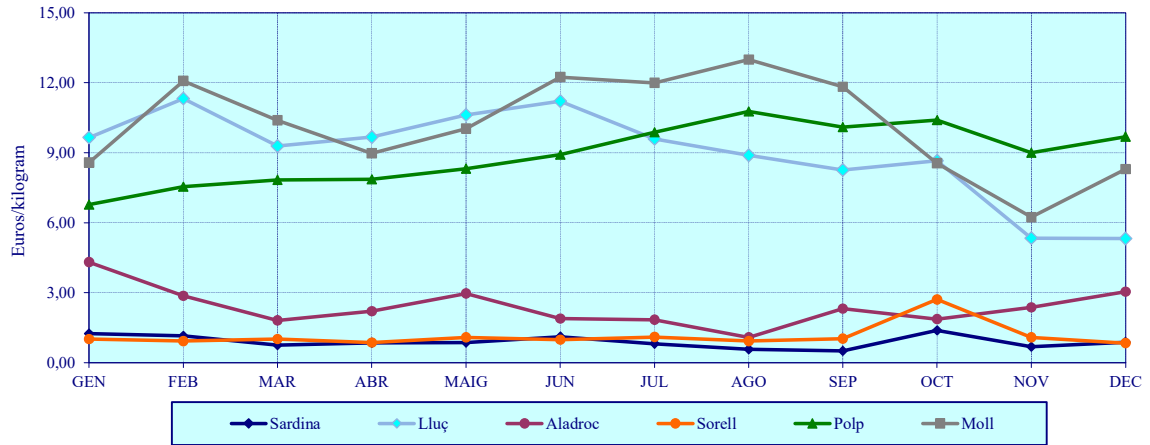

GRÀFIC 14.1

**EVOLUCIÓ DE LES CAPTURES PESQUERES DESEMBARCADES EN ELS PRINCIPALS PORTS DE LA COMUNITAT VALENCIANA. PERÍODE 2011-2021**

GRÀFIC 14.2

**PESCA DESEMBARCADA EN ELS PORTS VALENCIANS  
PER ESPÈCIES. ANYS 2020 I 2021**

GRÀFIC 14.3

VALOR DE LA PESCA DESEMBARCADA EN ELS PORTS VALENCIANS PER ESPÈCIES.  
ANYS 2020 I 2021

GRÀFIC 14.4

PREUS MITJANS PER A ALGUNES ESPÈCIES PESQUERES A SANTA POLA. ANY 2021

PREUS MITJANS PER A ALGUNES ESPÈCIES PESQUERES A CASTELLÓ DE LA PLANA. ANY 2021