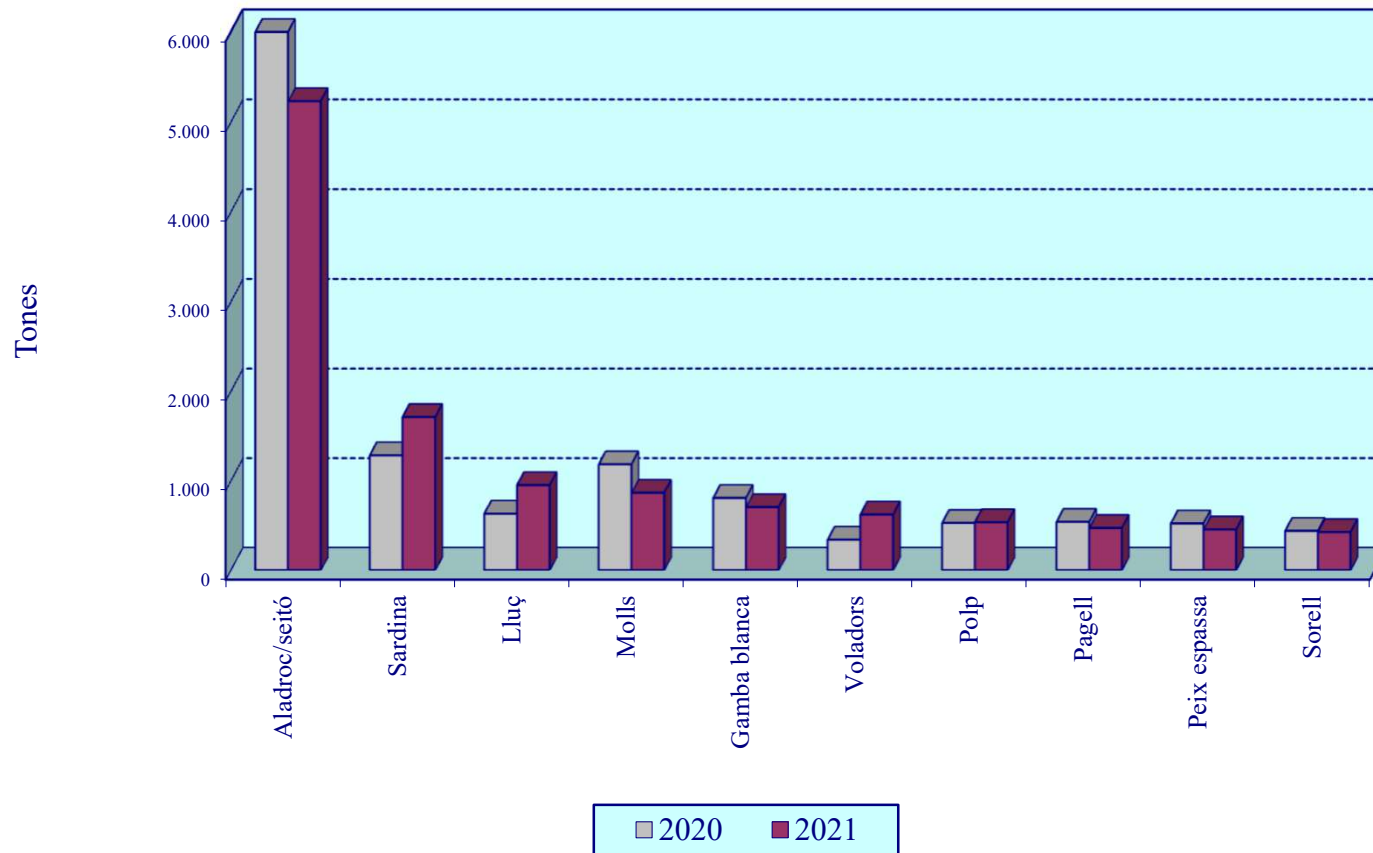

GRÀFIC 14.1

**EVOLUCIÓ DE LES CAPTURES PESQUERES DESEMBARCADES EN ELS PRINCIPALS PORTS DE LA COMUNITAT VALENCIANA. PERÍODE 2011-2021**

GRÀFIC 14.2

**PESCA DESEMBARCADA EN ELS PORTS VALENCIANS  
PER ESPÈCIES. ANYS 2020 I 2021**

GRÀFIC 14.3

VALOR DE LA PESCA DESEMBARCADA EN ELS PORTS VALENCIANS PER ESPÈCIES.  
ANYS 2020 I 2021

GRÀFIC 14.4

PREUS MITJANS PER A ALGUNES ESPÈCIES PESQUERES A SANTA POLA. ANY 2021

PREUS MITJANS PER A ALGUNES ESPÈCIES PESQUERES A CASTELLÓ DE LA PLANA. ANY 2021