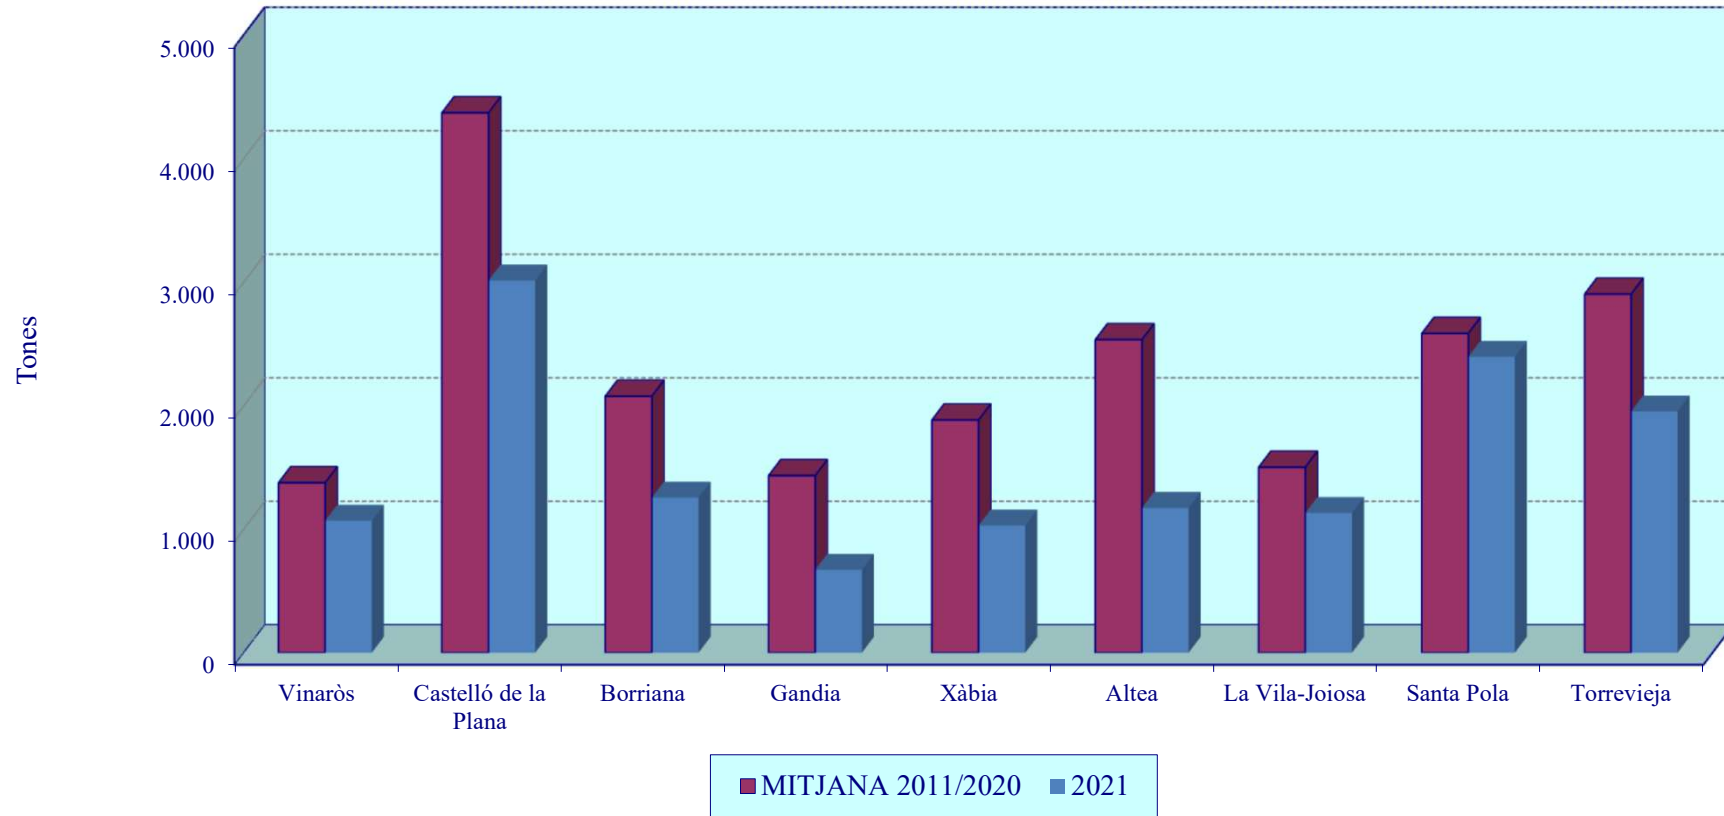

GRÀFIC 14.1

**EVOLUCIÓ DE LES CAPTURES PESQUERES DESEMBARCADES EN ELS PRINCIPALS PORTS DE LA COMUNITAT VALENCIANA. PERÍODE 2011-2021**

GRÀFIC 14.2

**PESCA DESEMBARCADA EN ELS PORTS VALENCIANS  
PER ESPÈCIES. ANYS 2020 I 2021**

GRÀFIC 14.3

VALOR DE LA PESCA DESEMBARCADA EN ELS PORTS VALENCIANS PER ESPÈCIES.  
ANYS 2020 I 2021

GRÀFIC 14.4

PREUS MITJANS PER A ALGUNES ESPÈCIES PESQUERES A SANTA POLA. ANY 2021

PREUS MITJANS PER A ALGUNES ESPÈCIES PESQUERES A CASTELLÓ DE LA PLANA. ANY 2021