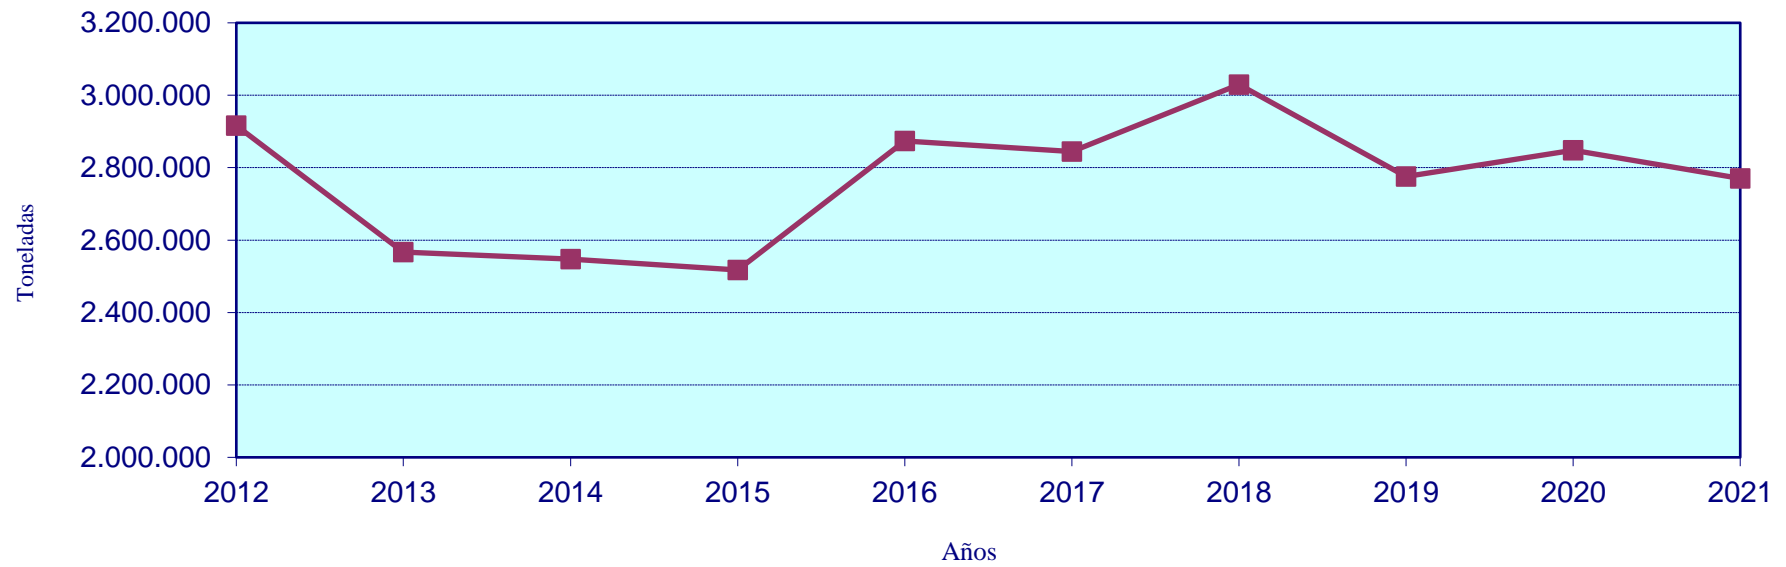

GRÁFICO 13.1

**EVOLUCIÓN DE LA PRODUCCIÓN AGRÍCOLA ASEGURADA (Toneladas)
COMUNITAT VALENCIANA. AÑOS 2012 a 2021**

GRÁFICO 13.2

**EVOLUCIÓN DE LA PRODUCCIÓN GANADERA ASEGURADA (Nº animales)
COMUNITAT VALENCIANA. AÑOS 2012 a 2021**