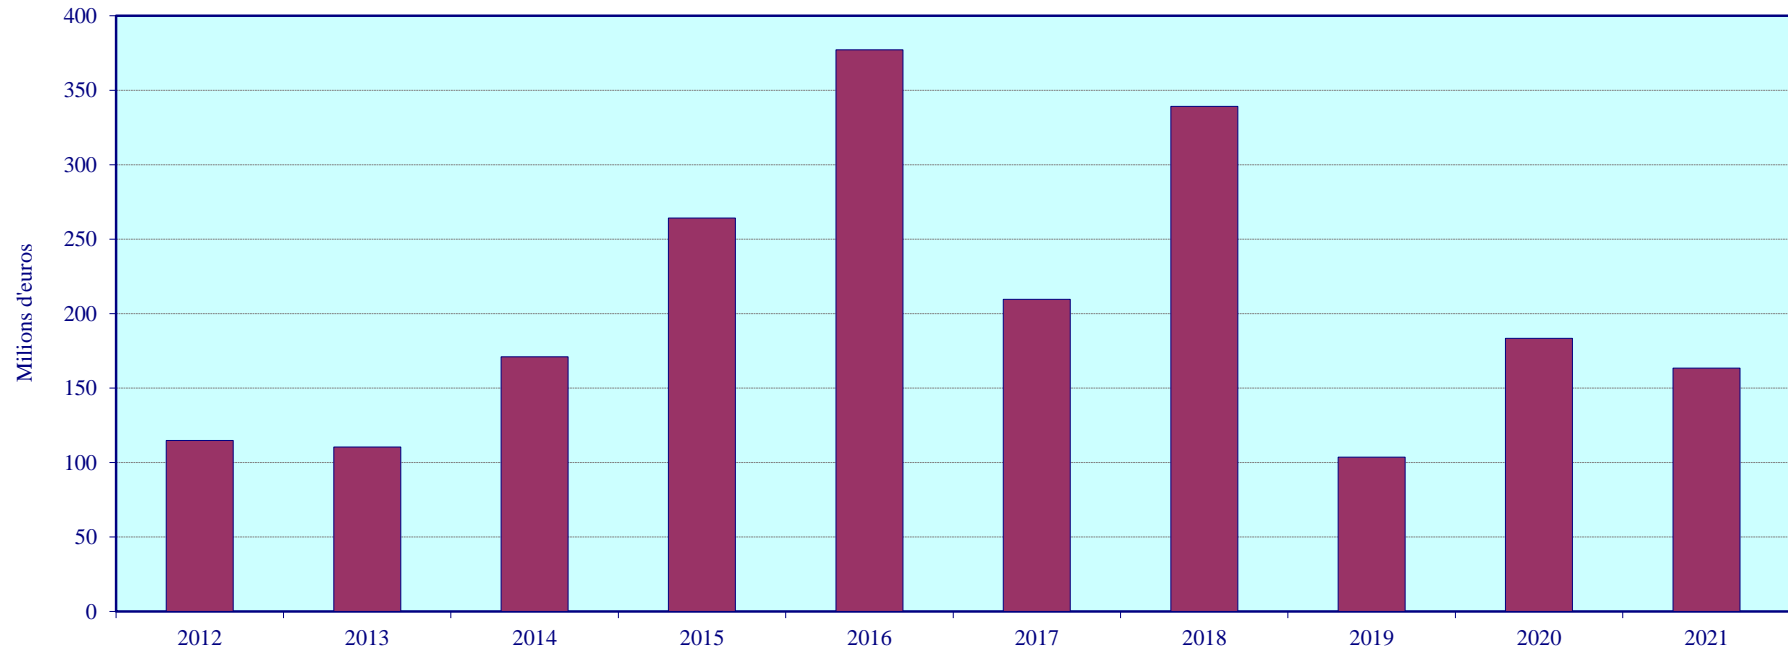

GRÀFIC 13.3

**PÈRDUES OCASIONADES PER ACCIDENTS METEOROLÒGICS EN EL SECTOR AGRARI VALENCIÀ.
2012-2021**

GRÀFIC 13.4

DANYS OCACIONATS PER FACTORS CLIMATOLÒGICS EN LA COMUNITAT VALENCIANA 2021