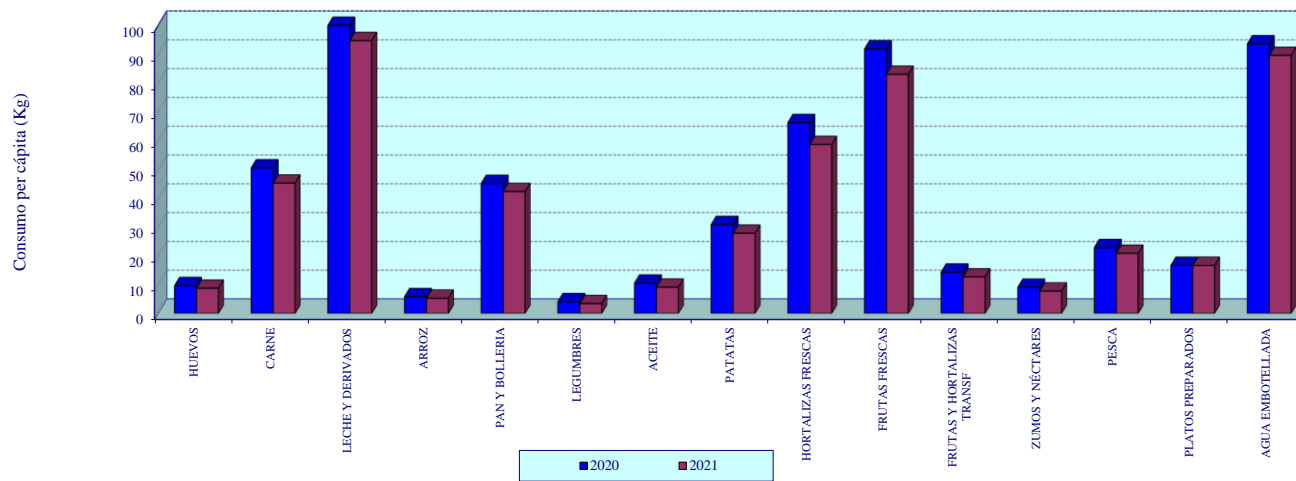

GRÁFICO 9.3

CONSUMO ALIMENTARIO PER CÁPITA EN HOGARES DE LOS PRINCIPALES PRODUCTOS. COMUNITAT VALENCIANA. AÑOS 2020 Y 2021

GASTO ALIMENTARIO PER CÁPITA EN HOGARES. COMUNITAT VALENCIANA. AÑOS 2020 Y 2021

CONSUMO ALIMENTARIO PER CÁPITA EN HOGARES DE LOS PRINCIPALES PRODUCTOS. COMUNITAT VALENCIANA Y ESPAÑA. 2021

GASTO ALIMENTARIO PER CÁPITA EN HOGARES. COMUNITAT VALENCIANA Y ESPAÑA. 2021

GRÁFICO 9.5

**EVOLUCIÓN MENSUAL DEL GASTO EN HOGARES. COMUNITAT VALENCIANA.  
AÑOS 2020 Y 2021**