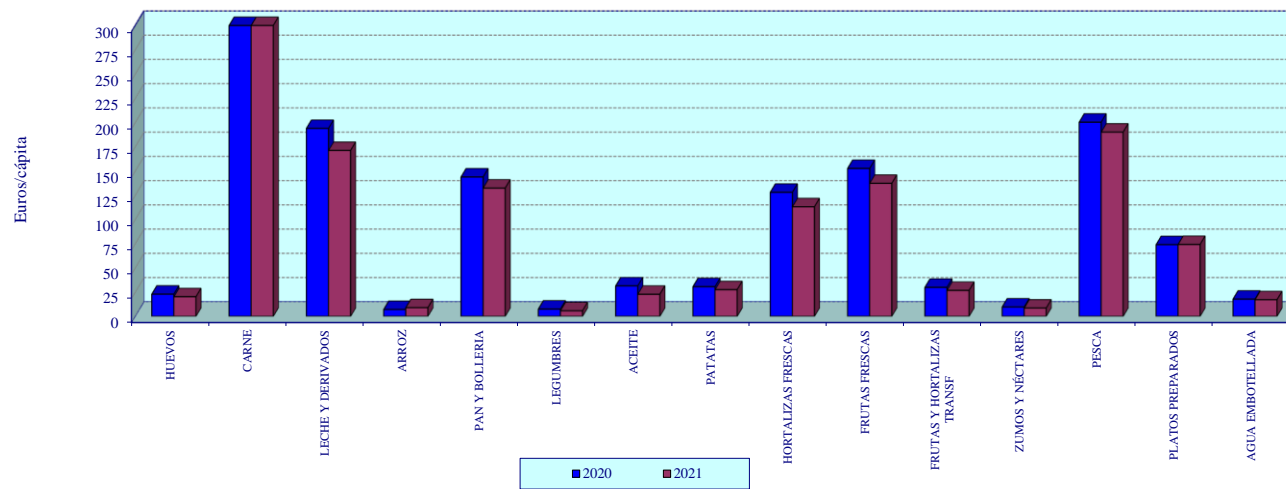

GRÁFICO 9.3

CONSUMO ALIMENTARIO PER CÁPITA EN HOGARES DE LOS PRINCIPALES PRODUCTOS. COMUNITAT VALENCIANA. AÑOS 2020 Y 2021

GASTO ALIMENTARIO PER CÁPITA EN HOGARES. COMUNITAT VALENCIANA. AÑOS 2020 Y 2021

CONSUMO ALIMENTARIO PER CÁPITA EN HOGARES DE LOS PRINCIPALES PRODUCTOS. COMUNITAT VALENCIANA Y ESPAÑA. 2021

GASTO ALIMENTARIO PER CÁPITA EN HOGARES. COMUNITAT VALENCIANA Y ESPAÑA. 2021

GRÁFICO 9.5

**EVOLUCIÓN MENSUAL DEL GASTO EN HOGARES. COMUNITAT VALENCIANA.  
AÑOS 2020 Y 2021**