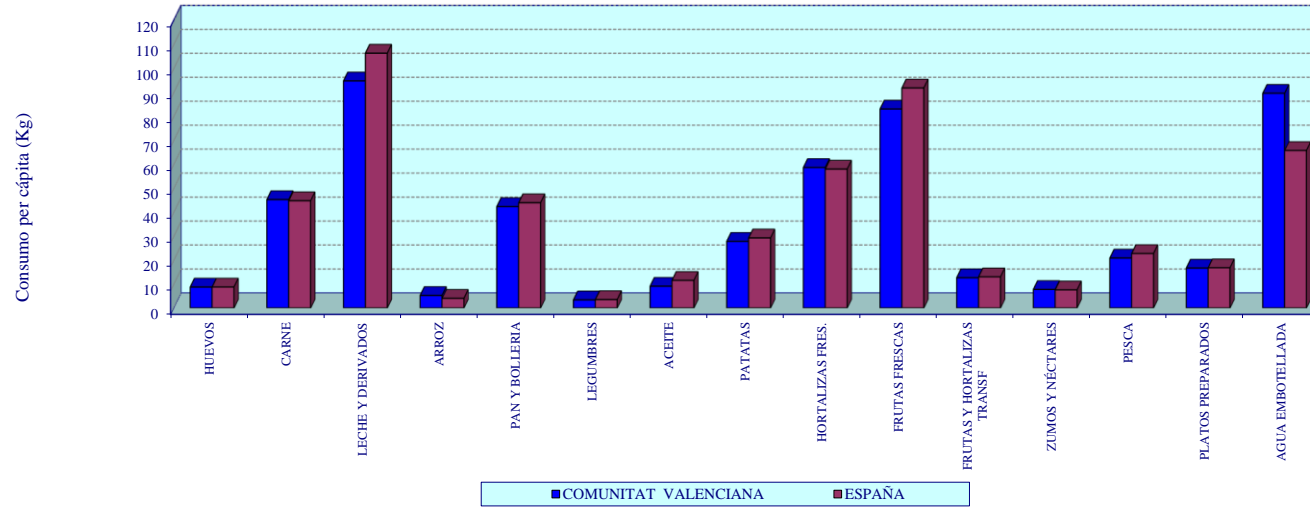

GRÁFICO 9.3

CONSUMO ALIMENTARIO PER CÁPITA EN HOGARES DE LOS PRINCIPALES PRODUCTOS. COMUNITAT VALENCIANA. AÑOS 2020 Y 2021

GASTO ALIMENTARIO PER CÁPITA EN HOGARES. COMUNITAT VALENCIANA. AÑOS 2020 Y 2021

CONSUMO ALIMENTARIO PER CÁPITA EN HOGARES DE LOS PRINCIPALES PRODUCTOS. COMUNITAT VALENCIANA Y ESPAÑA. 2021

GASTO ALIMENTARIO PER CÁPITA EN HOGARES. COMUNITAT VALENCIANA Y ESPAÑA. 2021

GRÁFICO 9.5

**EVOLUCIÓN MENSUAL DEL GASTO EN HOGARES. COMUNITAT VALENCIANA.  
AÑOS 2020 Y 2021**