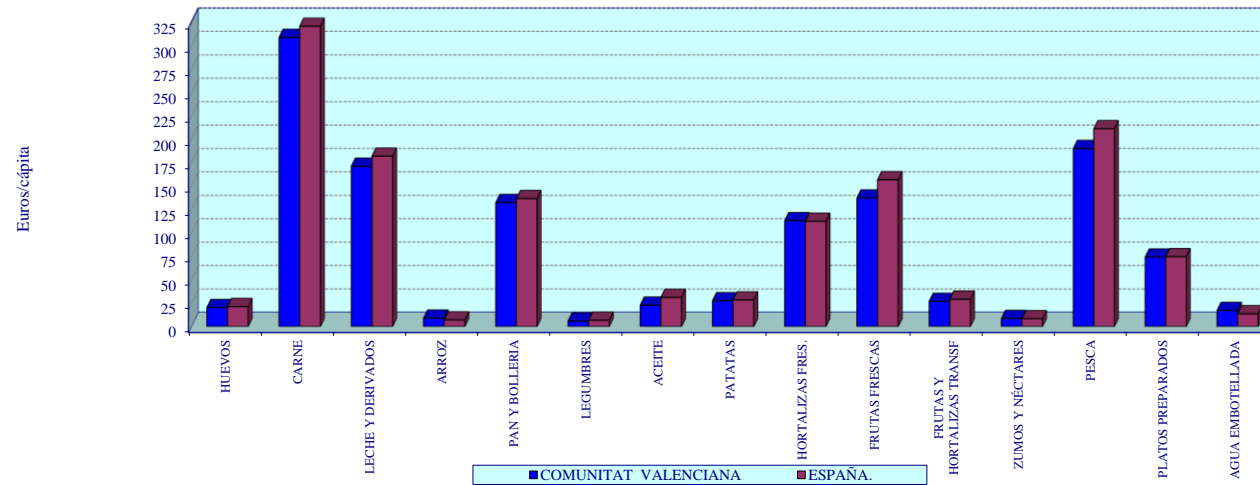

CONSUMO ALIMENTARIO PER CÁPITA EN HOGARES DE LOS PRINCIPALES PRODUCTOS. COMUNITAT VALENCIANA Y ESPAÑA. 2021

GASTO ALIMENTARIO PER CÁPITA EN HOGARES. COMUNITAT VALENCIANA Y ESPAÑA. 2021

GRÁFICO 9.5

**EVOLUCIÓN MENSUAL DEL GASTO EN HOGARES. COMUNITAT VALENCIANA.  
AÑOS 2020 Y 2021**