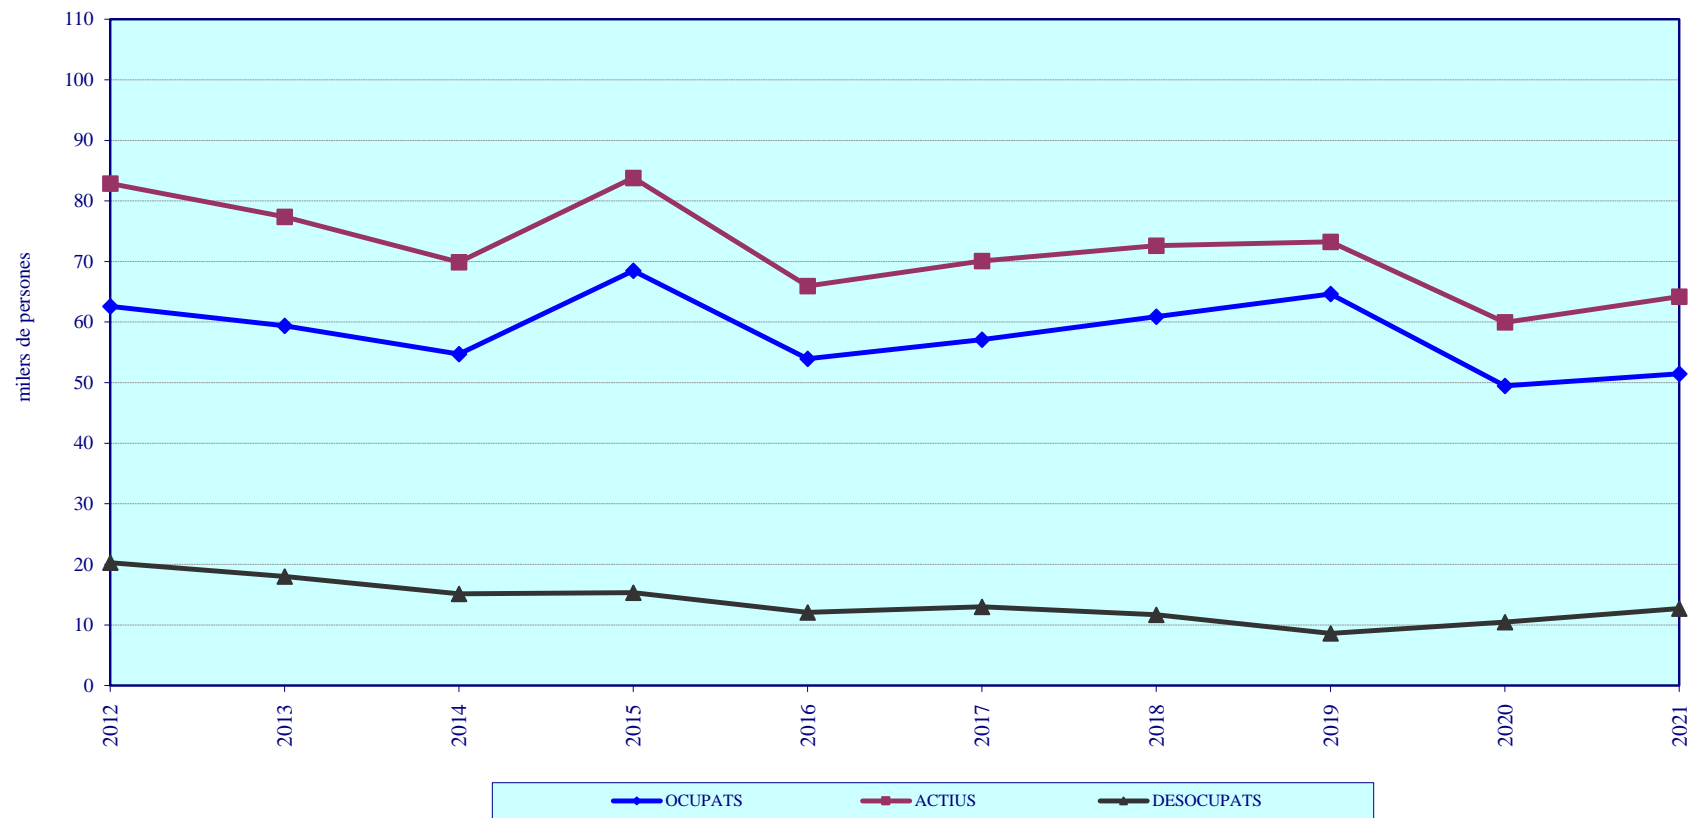

GRÀFIC 8.1

EVOLUCIÓ DE LA POBLACIÓ AGRÀRIA A LA COMUNITAT VALENCIANA. ANYS 2012-2021

GRÀFIC 8.2

**DISTRIBUCIÓ DE LA POBLACIÓ ACTIVA, OCUPADA I DESOCUPADA PER SECTORS ECONÒMICS A LA COMUNITAT VALENCIANA. ANY 2021**

GRÀFIC 8.3

**DISTRIBUCIÓ PORCENTUAL DE LA POBLACIÓ OCUPADA  
PER GRUPS D'EDAT A LA COMUNITAT VALENCIANA. ANY 2021**

GRÀFIC 8.4

**DISTRIBUCIÓ DE LA POBLACIÓ OCUPADA AGRÀRIA PER SEXE I GRUPS D'EDAT A LA COMUNITAT VALENCIANA  
ANYS 2020 I 2021**

GRÀFIC 8.5

**DESOCUPACIÓ AGRÀRIA REGISTRADA A LA COMUNITAT VALENCIANA.  
MITJANES ANUALS DEL PERÍODE 2012-2021**

GRÀFIC 8.6

**DESOCUPACIÓ AGRÀRIA REGISTRADA A LA C. VALENCIANA PER PROVINCIAS I SEXE  
ANYS 2020 I 2021**