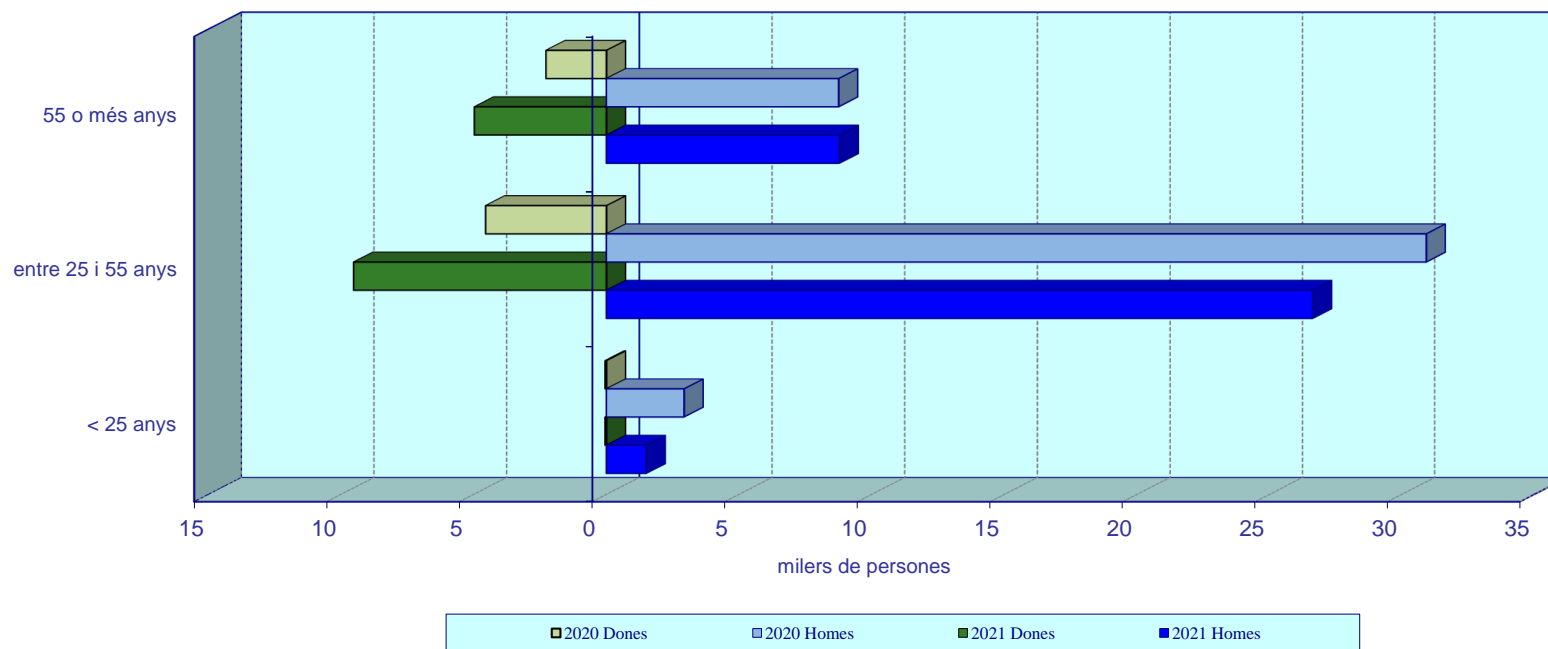

GRÀFIC 8.1

EVOLUCIÓ DE LA POBLACIÓ AGRÀRIA A LA COMUNITAT VALENCIANA. ANYS 2012-2021

GRÀFIC 8.2

**DISTRIBUCIÓ DE LA POBLACIÓ ACTIVA, OCUPADA I DESOCUPADA PER SECTORS ECONÒMICS A LA COMUNITAT VALENCIANA. ANY 2021**

GRÀFIC 8.3

**DISTRIBUCIÓ PORCENTUAL DE LA POBLACIÓ OCUPADA  
PER GRUPS D'EDAT A LA COMUNITAT VALENCIANA. ANY 2021**

GRÀFIC 8.4

**DISTRIBUCIÓ DE LA POBLACIÓ OCUPADA AGRÀRIA PER SEXE I GRUPS D'EDAT A LA COMUNITAT VALENCIANA  
ANYS 2020 I 2021**