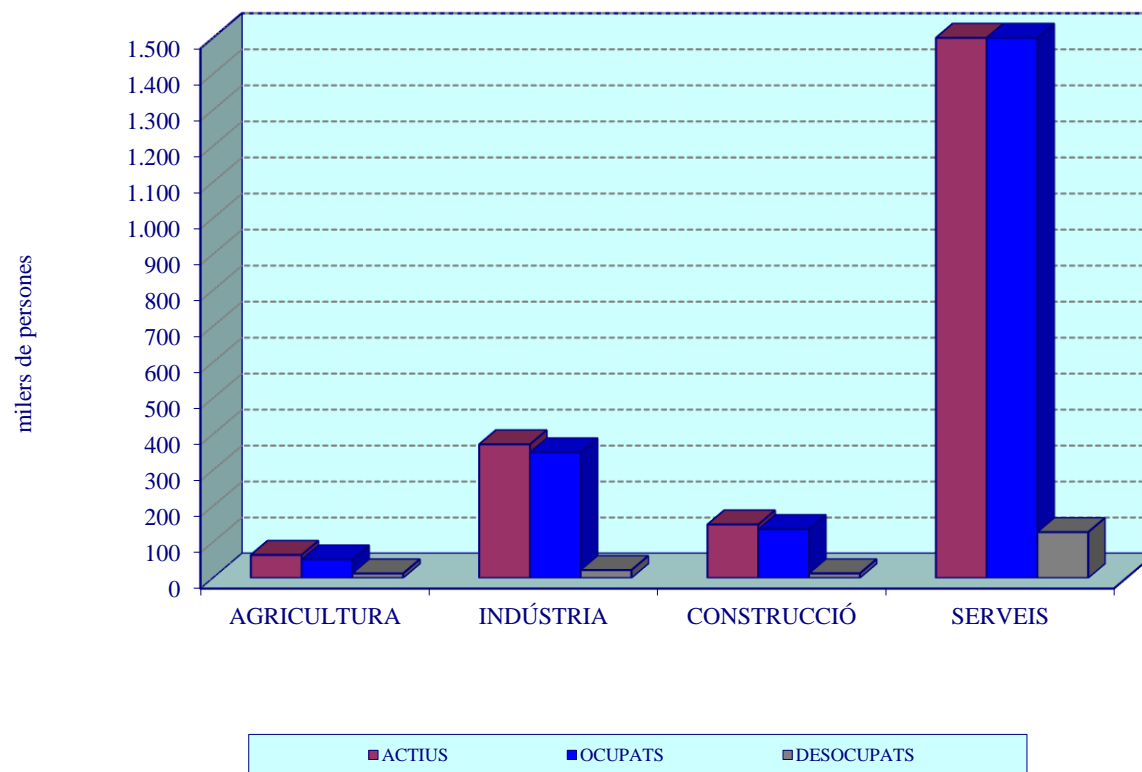

GRÀFIC 8.1

EVOLUCIÓ DE LA POBLACIÓ AGRÀRIA A LA COMUNITAT VALENCIANA. ANYS 2012-2021

GRÀFIC 8.2

**DISTRIBUCIÓ DE LA POBLACIÓ ACTIVA, OCUPADA I DESOCUPADA PER SECTORS ECONÒMICS A LA COMUNITAT VALENCIANA. ANY 2021**

GRÀFIC 8.3

**DISTRIBUCIÓ PORCENTUAL DE LA POBLACIÓ OCUPADA  
PER GRUPS D'EDAT A LA COMUNITAT VALENCIANA. ANY 2021**

GRÀFIC 8.4

**DISTRIBUCIÓ DE LA POBLACIÓ OCUPADA AGRÀRIA PER SEXE I GRUPS D'EDAT A LA COMUNITAT VALENCIANA  
ANYS 2020 I 2021**