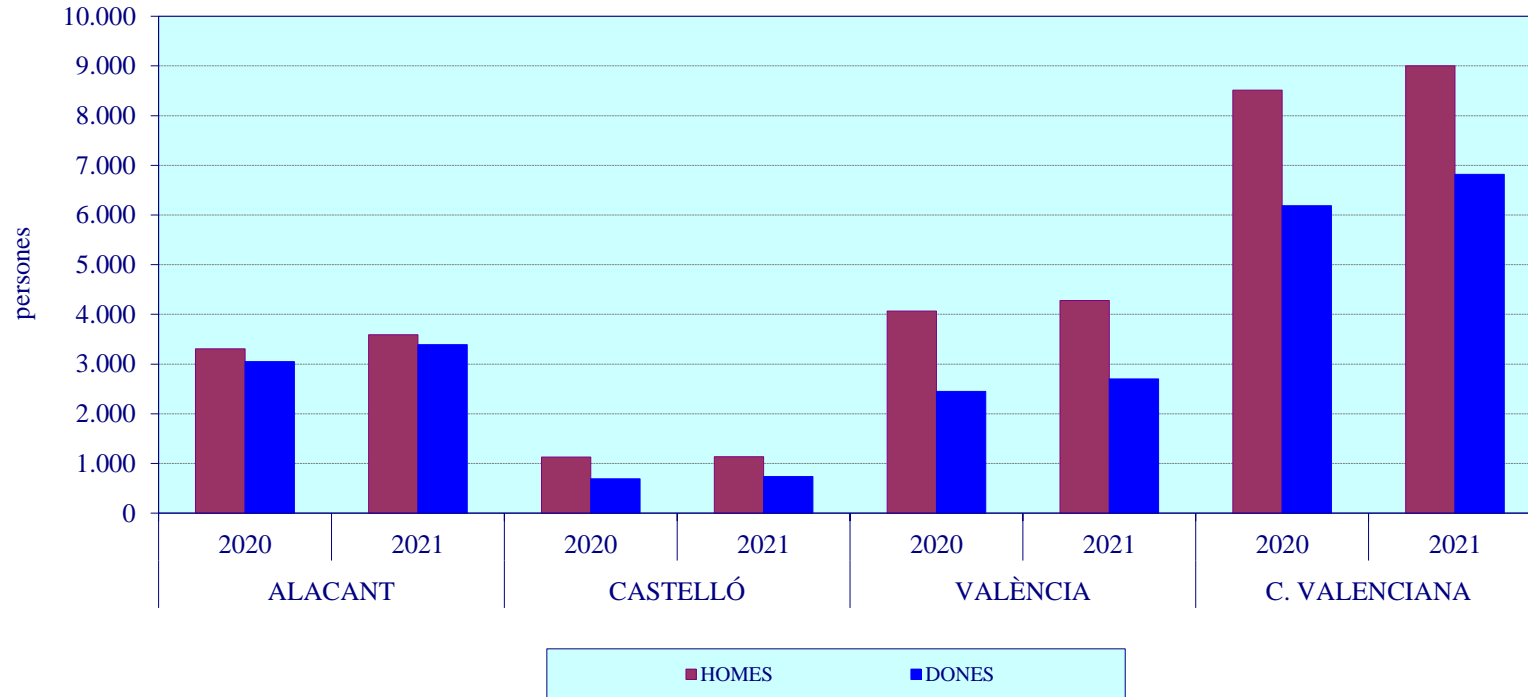

GRÀFIC 8.3

**DISTRIBUCIÓ PORCENTUAL DE LA POBLACIÓ OCUPADA  
PER GRUPS D'EDAT A LA COMUNITAT VALENCIANA. ANY 2021**

GRÀFIC 8.4

**DISTRIBUCIÓ DE LA POBLACIÓ OCUPADA AGRÀRIA PER SEXE I GRUPS D'EDAT A LA COMUNITAT VALENCIANA  
ANYS 2020 I 2021**

GRÀFIC 8.5

**DESOCUPACIÓ AGRÀRIA REGISTRADA A LA COMUNITAT VALENCIANA.  
MITJANES ANUALS DEL PERÍODE 2012-2021**

GRÀFIC 8.6

**DESOCUPACIÓ AGRÀRIA REGISTRADA A LA C. VALENCIANA PER PROVINCIAS I SEXE  
ANYS 2020 I 2021**