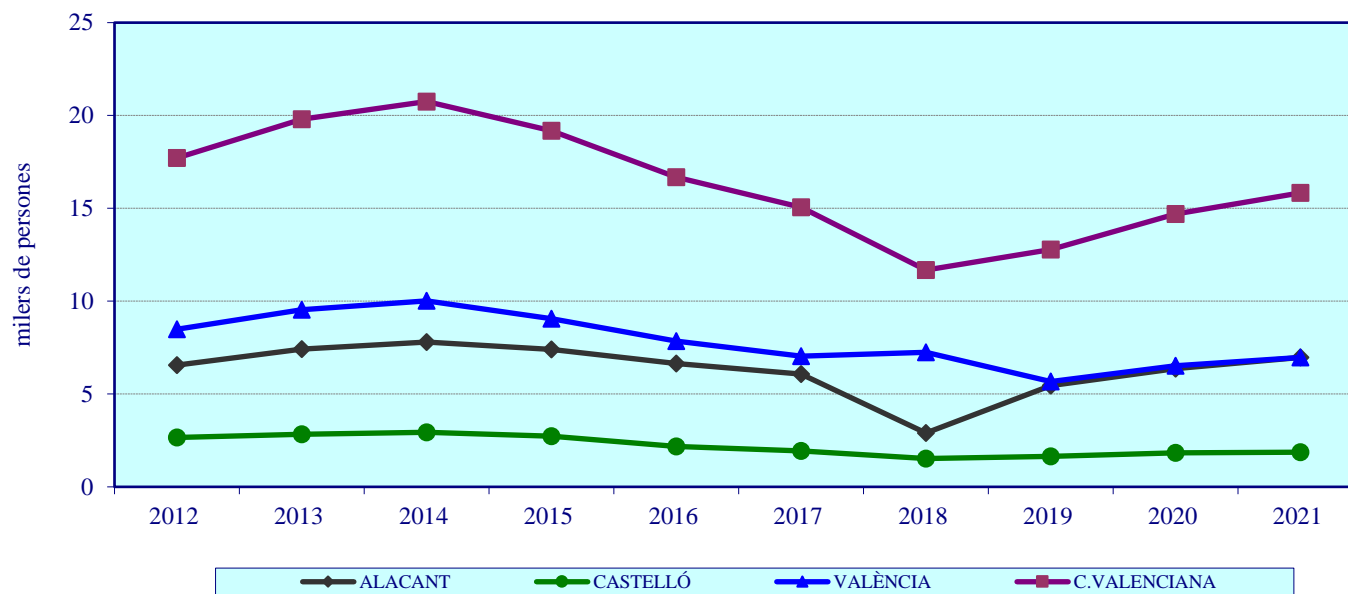

GRÀFIC 8.1

EVOLUCIÓ DE LA POBLACIÓ AGRÀRIA A LA COMUNITAT VALENCIANA. ANYS 2012-2021

GRÀFIC 8.2

**DISTRIBUCIÓ DE LA POBLACIÓ ACTIVA, OCUPADA I DESOCUPADA PER SECTORS ECONÒMICS A LA COMUNITAT VALENCIANA. ANY 2021**

GRÀFIC 8.3

**DISTRIBUCIÓ PORCENTUAL DE LA POBLACIÓ OCUPADA  
PER GRUPS D'EDAT A LA COMUNITAT VALENCIANA. ANY 2021**

GRÀFIC 8.4

**DISTRIBUCIÓ DE LA POBLACIÓ OCUPADA AGRÀRIA PER SEXE I GRUPS D'EDAT A LA COMUNITAT VALENCIANA  
ANYS 2020 I 2021**

GRÀFIC 8.5

**DESOCUPACIÓ AGRÀRIA REGISTRADA A LA COMUNITAT VALENCIANA.  
MITJANES ANUALS DEL PERÍODE 2012-2021**

GRÀFIC 8.6

**DESOCUPACIÓ AGRÀRIA REGISTRADA A LA C. VALENCIANA PER PROVINCIAS I SEXE  
ANYS 2020 I 2021**