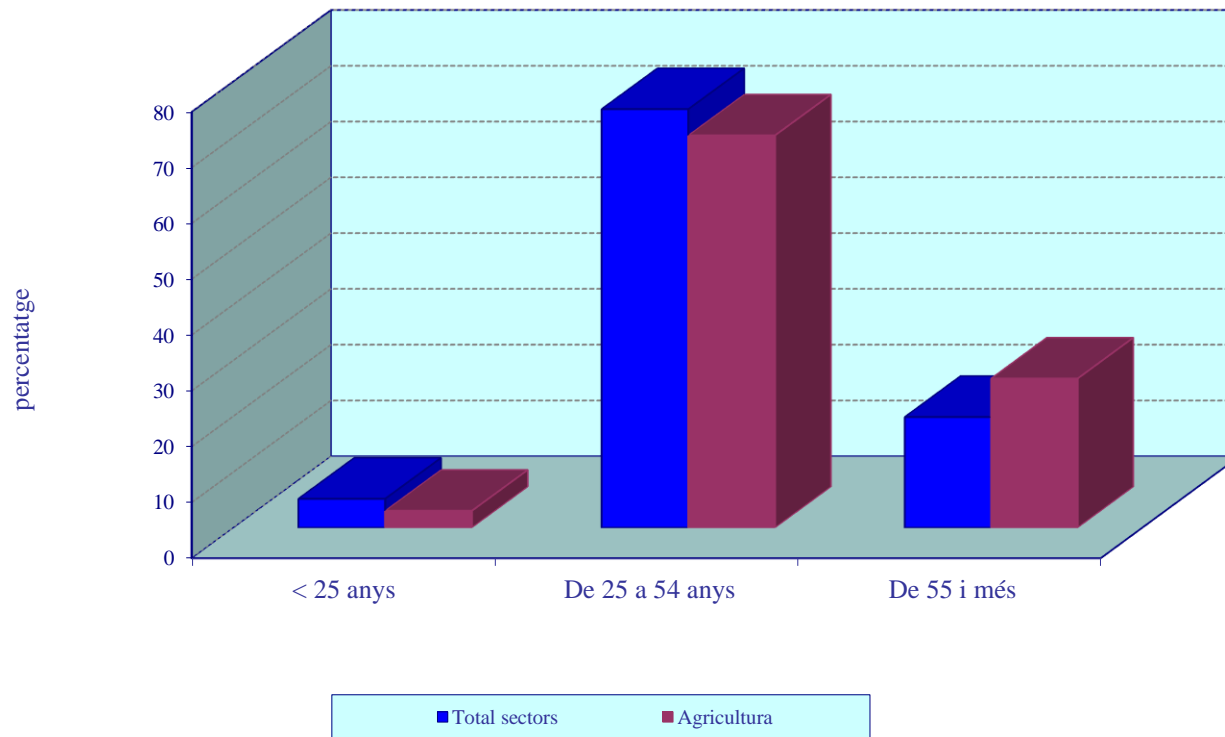

GRÀFIC 8.1

EVOLUCIÓ DE LA POBLACIÓ AGRÀRIA A LA COMUNITAT VALENCIANA. ANYS 2012-2021

GRÀFIC 8.2

**DISTRIBUCIÓ DE LA POBLACIÓ ACTIVA, OCUPADA I DESOCUPADA PER SECTORS ECONÒMICS A LA COMUNITAT VALENCIANA. ANY 2021**

GRÀFIC 8.3

**DISTRIBUCIÓ PORCENTUAL DE LA POBLACIÓ OCUPADA  
PER GRUPS D'EDAT A LA COMUNITAT VALENCIANA. ANY 2021**

GRÀFIC 8.4

**DISTRIBUCIÓ DE LA POBLACIÓ OCUPADA AGRÀRIA PER SEXE I GRUPS D'EDAT A LA COMUNITAT VALENCIANA  
ANYS 2020 I 2021**