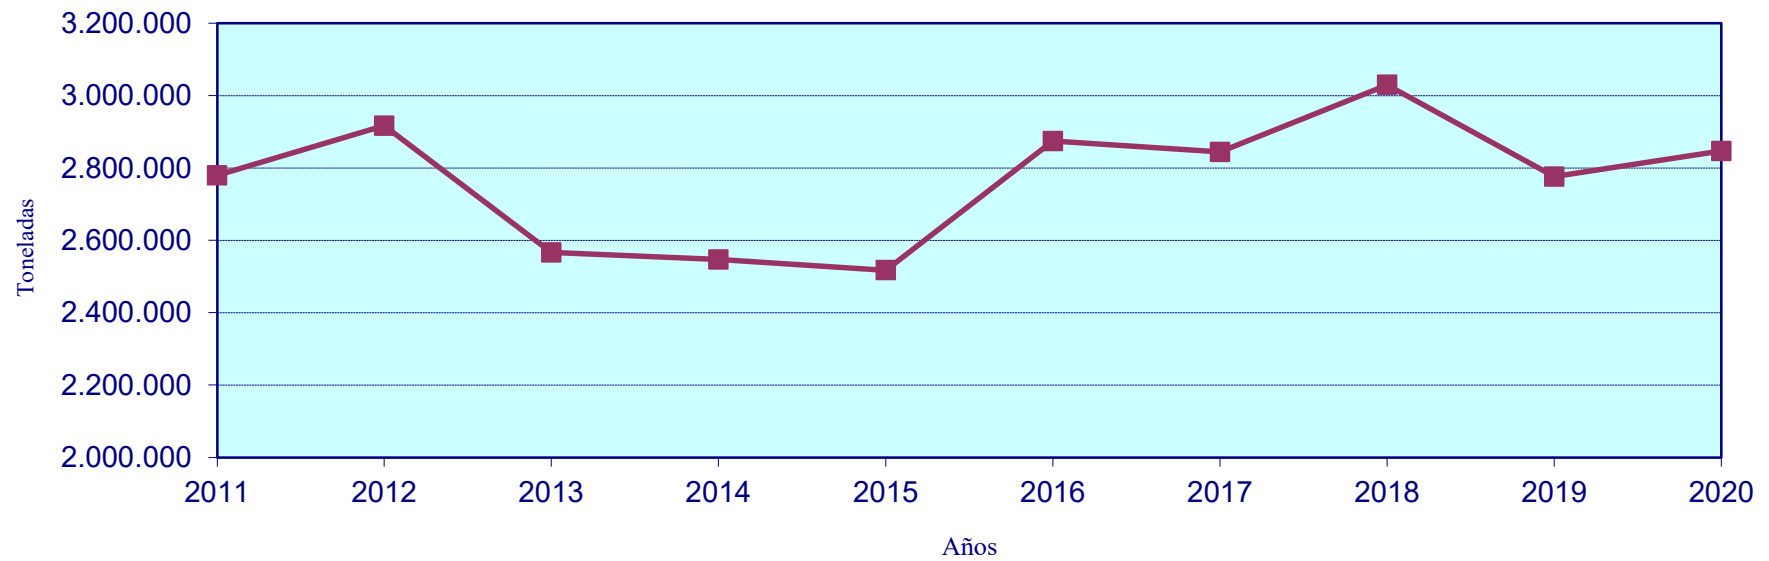

GRÁFICO 13.1

**EVOLUCIÓN DE LA PRODUCCIÓN AGRÍCOLA ASEGURADA (Toneladas)
COMUNITAT VALENCIANA. AÑOS 2011 a 2020**

GRÁFICO 13.2

**EVOLUCIÓN DE LA PRODUCCIÓN GANADERA ASEGURADA (Nº animales)
COMUNITAT VALENCIANA. AÑOS 2011 a 2020**