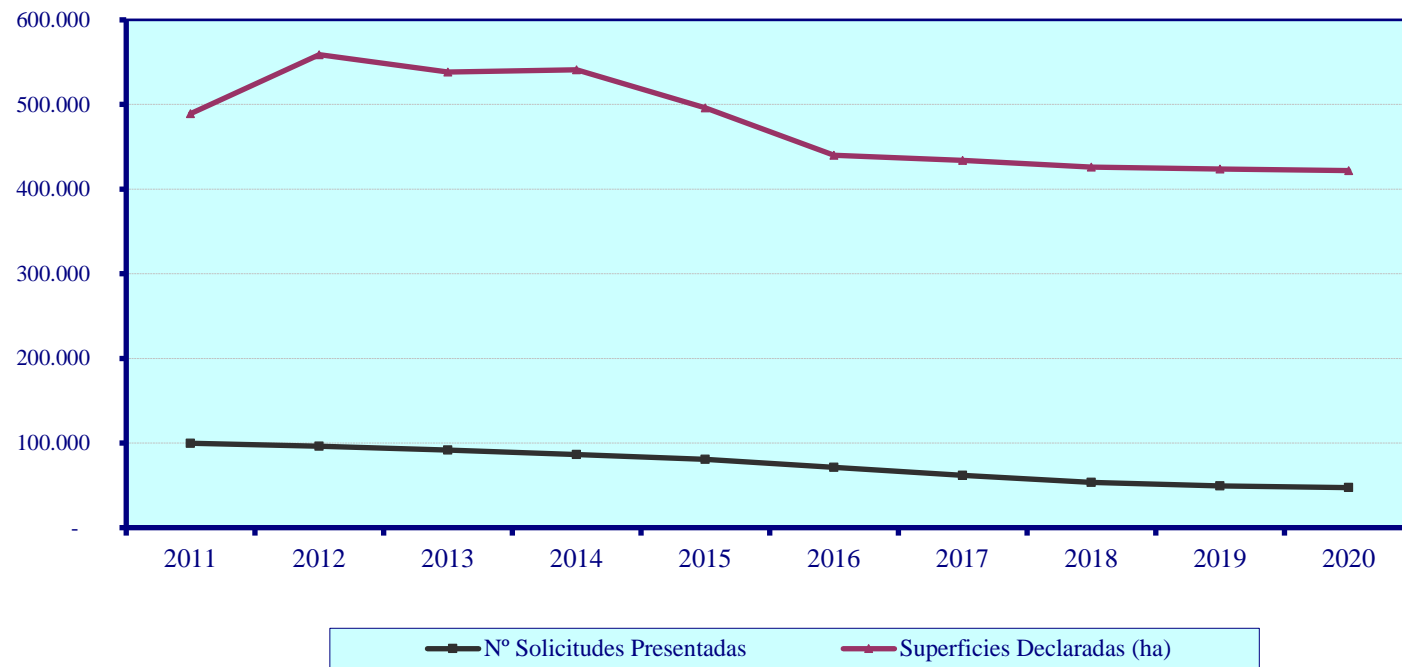

GRÁFICO 11.3

IMPORTES RÉGIMEN DEL PAGO BÁSICO COMUNITAT VALENCIANA AÑO 2020

GRÁFICO 11.4

NÚMERO DE BENEFICIARIOS RÉGIMEN PAGO BÁSICO AÑO 2020

GRÁFICO 11.5

EVOLUCIÓN SOLICITUD ÚNICA

GRÁFICO 11.6

FINANCIACIÓN DE LAS AYUDAS DEL PROGRAMA DE DESARROLLO RURAL 2014-2020 COMUNITAT VALENCIANA. AÑOS 2019 Y 2020