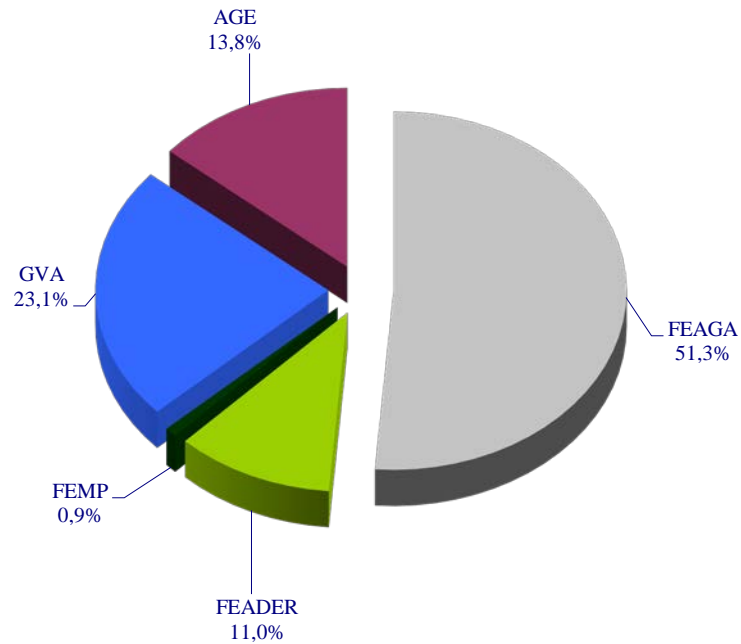

GRÁFICO 11.1

**AYUDAS A LOS SECTORES AGRARIO Y PESQUERO
VALENCIANOS. AÑOS 2019 Y 2020**

**AYUDAS A LOS SECTORES AGRARIO Y PESQUERO
VALENCIANOS. AÑO 2019**

GRÁFICO 11. 2

**DISTRIBUCIÓN DE AYUDAS FEAGA EN LA
COMUNITAT VALENCIANA. AÑO 2020**

GRÁFICO 11.3

IMPORTES RÉGIMEN DEL PAGO BÁSICO COMUNITAT VALENCIANA AÑO 2020

GRÁFICO 11.4

NÚMERO DE BENEFICIARIOS RÉGIMEN PAGO BÁSICO AÑO 2020

GRÁFICO 11.5

EVOLUCIÓN SOLICITUD ÚNICA

GRÁFICO 11.6

FINANCIACIÓN DE LAS AYUDAS DEL PROGRAMA DE DESARROLLO RURAL 2014-2020 COMUNITAT VALENCIANA. AÑOS 2019 Y 2020