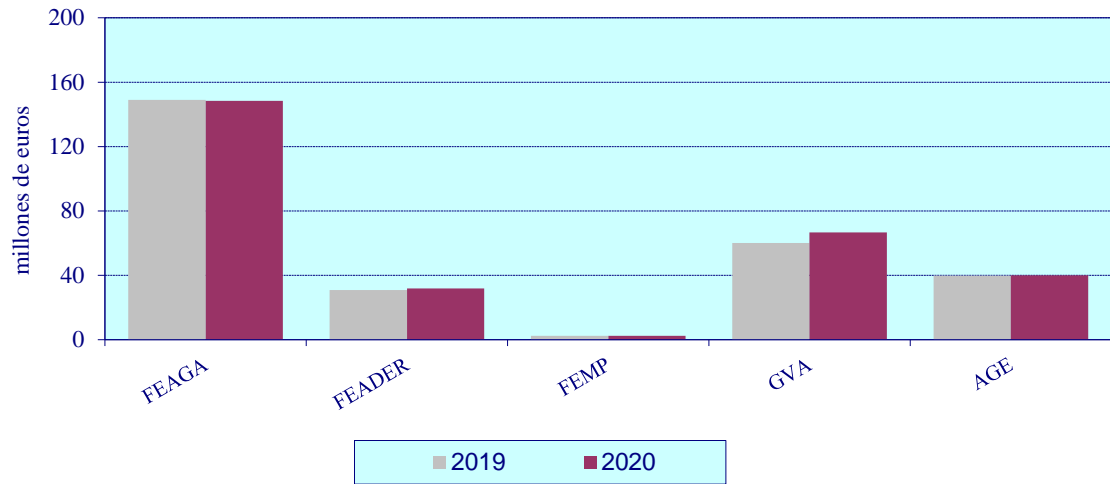

GRÁFICO 11.1

**AYUDAS A LOS SECTORES AGRARIO Y PESQUERO
VALENCIANOS. AÑOS 2019 Y 2020**

**AYUDAS A LOS SECTORES AGRARIO Y PESQUERO
VALENCIANOS. AÑO 2019**

GRÁFICO 11. 2

**DISTRIBUCIÓN DE AYUDAS FEAGA EN LA
COMUNITAT VALENCIANA. AÑO 2020**

GRÁFICO 11.3

IMPORTES RÉGIMEN DEL PAGO BÁSICO COMUNITAT VALENCIANA AÑO 2020

GRÁFICO 11.4

NÚMERO DE BENEFICIARIOS RÉGIMEN PAGO BÁSICO AÑO 2020

GRÁFICO 11.5

EVOLUCIÓN SOLICITUD ÚNICA

GRÁFICO 11.6

FINANCIACIÓN DE LAS AYUDAS DEL PROGRAMA DE DESARROLLO RURAL 2014-2020 COMUNITAT VALENCIANA. AÑOS 2019 Y 2020