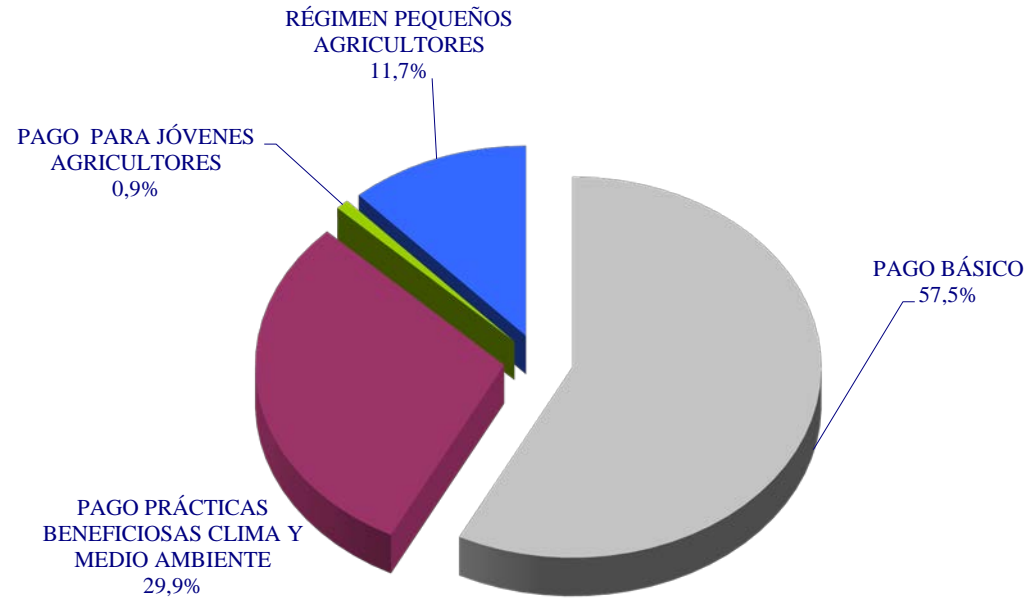

GRÁFICO 11.1

**AYUDAS A LOS SECTORES AGRARIO Y PESQUERO
VALENCIANOS. AÑOS 2019 Y 2020**

**AYUDAS A LOS SECTORES AGRARIO Y PESQUERO
VALENCIANOS. AÑO 2019**

GRÁFICO 11. 2

**DISTRIBUCIÓN DE AYUDAS FEAGA EN LA
COMUNITAT VALENCIANA. AÑO 2020**

GRÁFICO 11.3

IMPORTES RÉGIMEN DEL PAGO BÁSICO COMUNITAT VALENCIANA AÑO 2020

GRÁFICO 11.4

NÚMERO DE BENEFICIARIOS RÉGIMEN PAGO BÁSICO AÑO 2020

GRÁFICO 11.5

EVOLUCIÓN SOLICITUD ÚNICA

GRÁFICO 11.6

FINANCIACIÓN DE LAS AYUDAS DEL PROGRAMA DE DESARROLLO RURAL 2014-2020 COMUNITAT VALENCIANA. AÑOS 2019 Y 2020