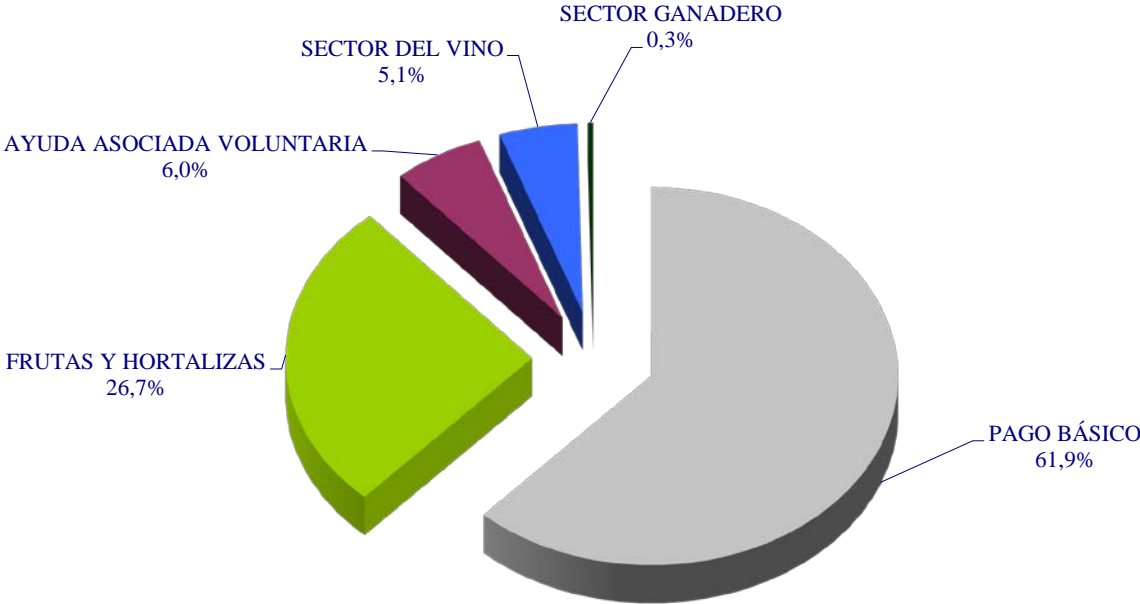

GRÁFICO 11.1

**AYUDAS A LOS SECTORES AGRARIO Y PESQUERO
VALENCIANOS. AÑOS 2019 Y 2020**

**AYUDAS A LOS SECTORES AGRARIO Y PESQUERO
VALENCIANOS. AÑO 2019**

GRÁFICO 11. 2

**DISTRIBUCIÓN DE AYUDAS FEAGA EN LA
COMUNITAT VALENCIANA. AÑO 2020**

GRÁFICO 11.3

IMPORTES RÉGIMEN DEL PAGO BÁSICO COMUNITAT VALENCIANA AÑO 2020

GRÁFICO 11.4

NÚMERO DE BENEFICIARIOS RÉGIMEN PAGO BÁSICO AÑO 2020

GRÁFICO 11.5

EVOLUCIÓN SOLICITUD ÚNICA

GRÁFICO 11.6

FINANCIACIÓN DE LAS AYUDAS DEL PROGRAMA DE DESARROLLO RURAL 2014-2020 COMUNITAT VALENCIANA. AÑOS 2019 Y 2020