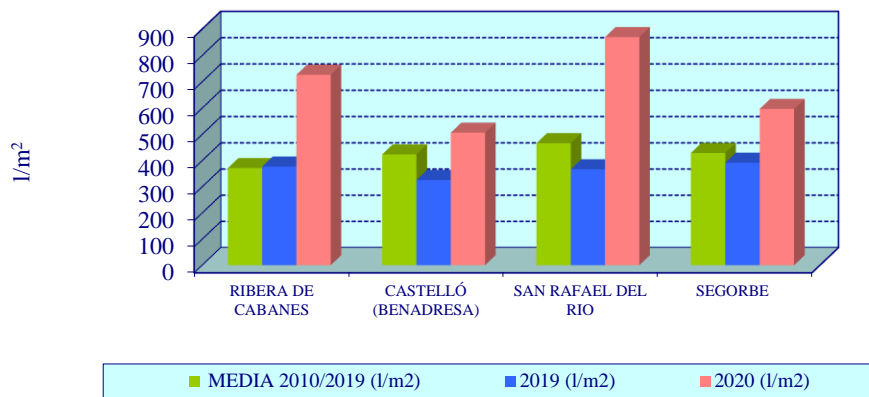

GRÁFICO 3.1

PRECIPITACIONES ANUALES

ALICANTE

CASTELLÓN

VALENCIA

GRÁFICO 3.2

**DISTRIBUCIÓN MENSUAL DE LAS PRECIPITACIONES
AÑO 2020**