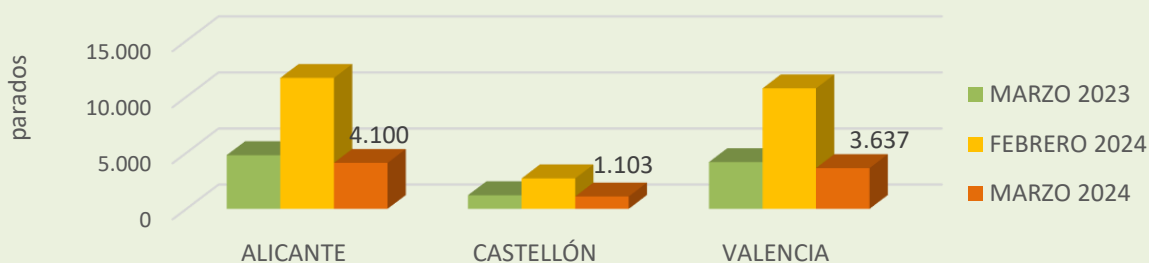

PARO REGISTRADO SECTOR AGRARIO MARZO 2024

C.VALENCIANA	nº parados	(respecto a FEBRERO 2024)	(respecto a MARZO 2023)
SECTOR AGRARIO	8.840	↓ -1,3%	↓ -13,1%
POR SEXO <ul style="list-style-type: none">   	4.631	↓ -1,4%	
	4.209	↓ -1,2%	
POR GRUPO DE EDAD <ul style="list-style-type: none"> <25 años >25 años 	429	↓ -3,4%	
	8.411	↓ -1,2%	
TOTAL SECTORES	323.334	↓ -1,2%	↓ -5,0%

ESPAÑA

SECTOR AGRARIO	97.264	↓ -53,7%	↓ -14,1%
TOTAL SECTORES	2.727.003	↑ 1170,2%	↓ -4,7%

PARO REGISTRADO SECTOR AGRARIO POR PROVINCIAS

EVOLUCIÓN PARO AGRARIO C.VALENCIANA