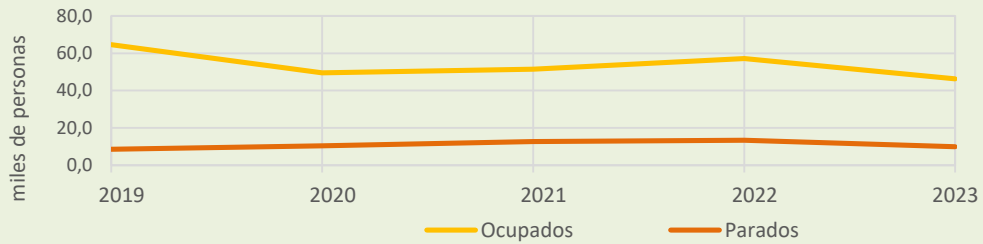

EVOLUCIÓN OCUPADOS Y PARADOS AGRARIOS C.VALENCIANA