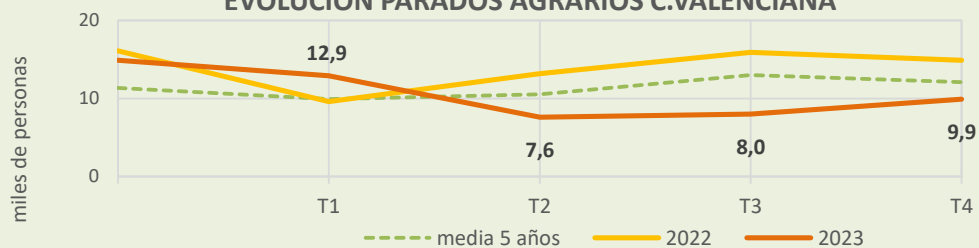

EVOLUCIÓN PARADOS AGRARIOS C.VALENCIANA