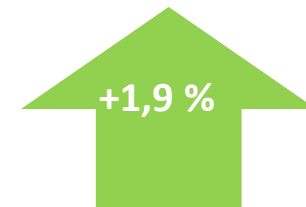

TARONJA NÀVEL / NARANJA NÁVEL

MAGATZEM/ALMACÉN

Encara no ha començat la
comercialització en magatzem.
Todavía no ha comenzado la
comercialización en almacén.

LLIMA VERNA / LIMÓN VERNA

ORIGE/ORIGEN

(Verna tardana/Verna
redrojo)

Caiguda de preus en la setmana actual respecte
a la mitjana de les últimes 5 campanyes
Caída de precios en la semana actual respecto
media de las últimas 5 campañas.

MAGATZEM/ALMACÉN

(Verna i Verna tardana /
verna y Verna redrojo)