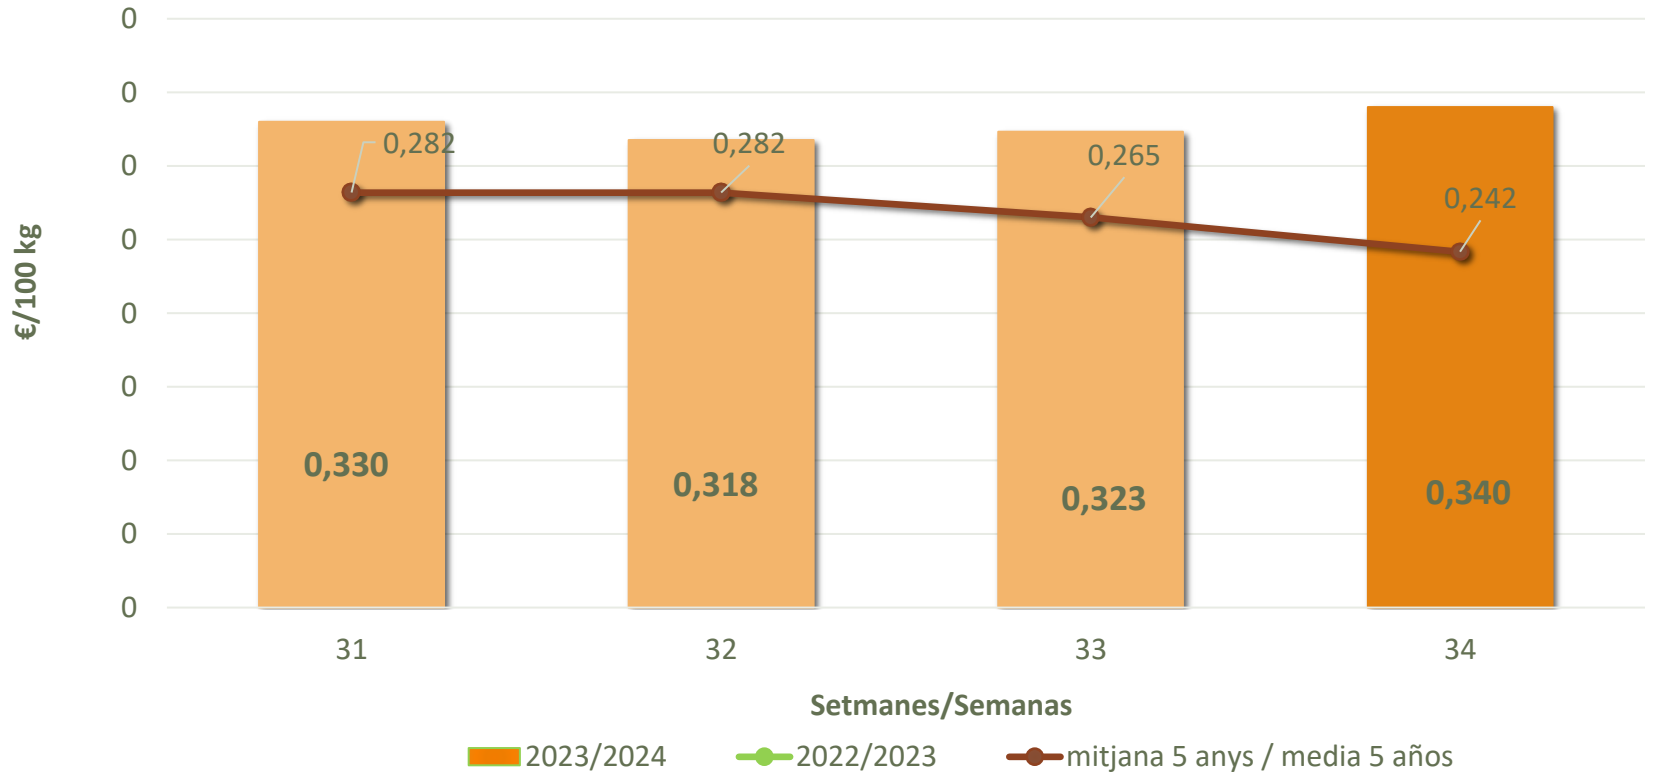

Preus orige Satsumes / Precios origen Satsumas Comunitat Valenciana