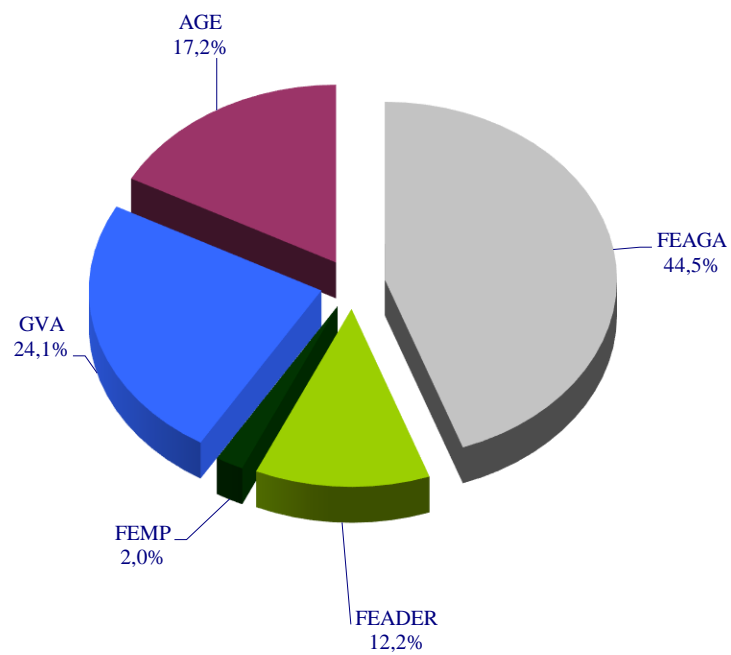

GRÁFICO 11.1

**AYUDAS A LOS SECTORES AGRARIO Y PESQUERO
VALENCIANOS. AÑOS 2022 Y 2023**

**AYUDAS A LOS SECTORES AGRARIO Y PESQUERO
VALENCIANOS. AÑO 2022**

GRÁFICO 11. 2

**DISTRIBUCIÓN DE AYUDAS FEAGA EN LA
COMUNITAT VALENCIANA. AÑO 2023**

GRÁFICO 11.3

**IMPORTES RÉGIMEN DEL PAGO BÁSICO COMUNITAT VALENCIANA
AÑO 2023**

GRÁFICO 11.4

**NÚMERO DE BENEFICIARIOS RÉGIMEN PAGO BÁSICO
AÑO 2023**

GRÁFICO 11.5

EVOLUCIÓN SOLICITUD ÚNICA

GRÁFICO 11.6

FINANCIACIÓN DE LAS AYUDAS DEL PROGRAMA DE DESARROLLO RURAL 2014-2020 COMUNITAT VALENCIANA. AÑOS 2022 Y 2023