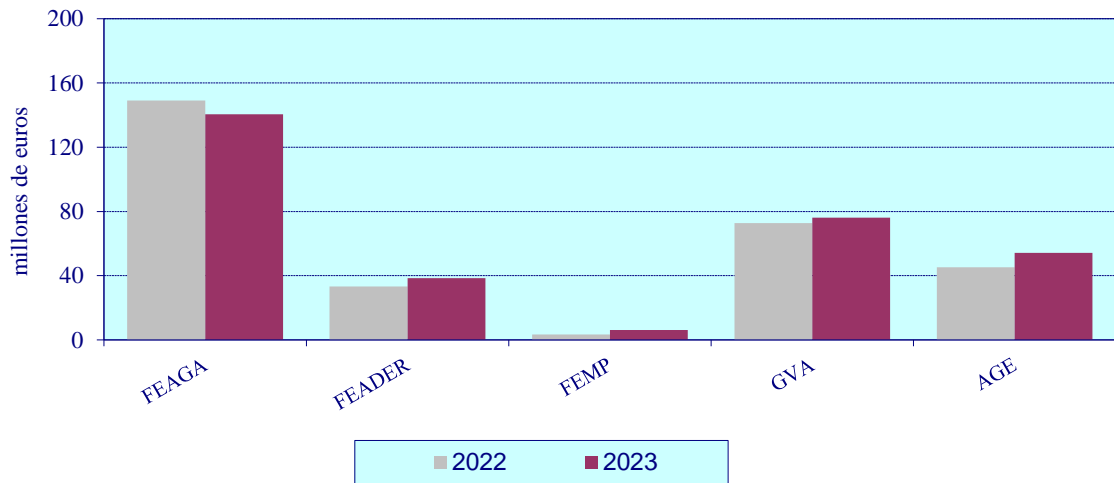

GRÁFICO 11.1

**AYUDAS A LOS SECTORES AGRARIO Y PESQUERO
VALENCIANOS. AÑOS 2022 Y 2023**

**AYUDAS A LOS SECTORES AGRARIO Y PESQUERO
VALENCIANOS. AÑO 2022**

GRÁFICO 11. 2

**DISTRIBUCIÓN DE AYUDAS FEAGA EN LA
COMUNITAT VALENCIANA. AÑO 2023**

GRÁFICO 11.3

**IMPORTES RÉGIMEN DEL PAGO BÁSICO COMUNITAT VALENCIANA
AÑO 2023**

GRÁFICO 11.4

**NÚMERO DE BENEFICIARIOS RÉGIMEN PAGO BÁSICO
AÑO 2023**

GRÁFICO 11.5

EVOLUCIÓN SOLICITUD ÚNICA

GRÁFICO 11.6

FINANCIACIÓN DE LAS AYUDAS DEL PROGRAMA DE DESARROLLO RURAL 2014-2020 COMUNITAT VALENCIANA. AÑOS 2022 Y 2023