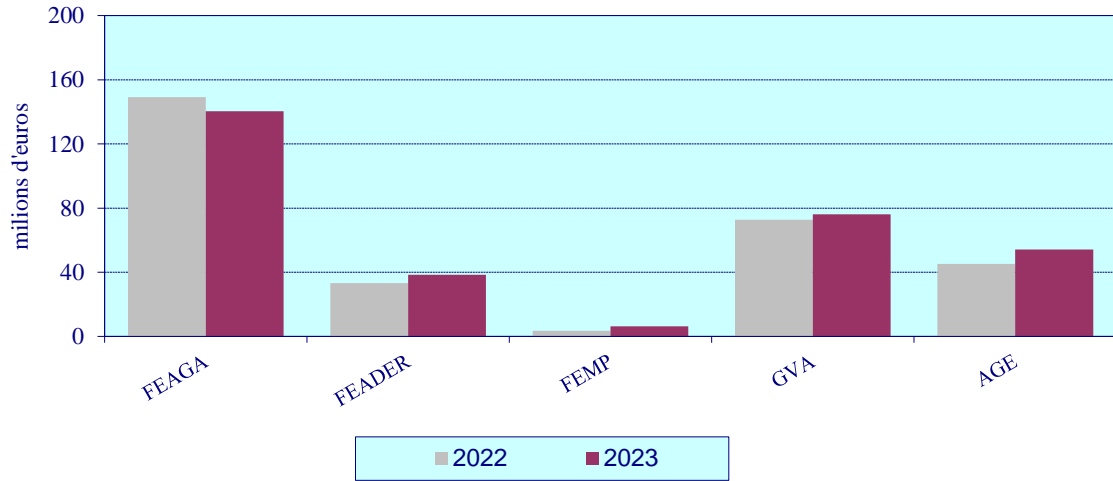

GRÀFIC 11.1

**AJUDES ALS SECTORS AGRARI I PESQUER
VALENCIANS. ANYS 2022 I 2023**

**AJUDES ALS SECTORS AGRARI I PESQUER VALENCIANS.
ANY 2023**

GRÀFIC 11. 2

**DISTRIBUCIÓ D'AJUDES FEAGA EN
LA COMUNITAT VALENCIANA. ANY 2023**

GRÀFIC 11.3

**IMPORTS RÈGIM DEL PAGAMENT BÀSIC COMUNITAT VALENCIANA
ANY 2023**

GRÀFIC 11.4

**NOMBRE DE BENEFICIARIS RÈGIM PAGAMENT BÀSIC
ANY 2023**

GRÀFIC 11.5

EVOLUCIÓ SOL·LICITUD ÚNICA

GRÀFIC 11.6

FINANÇAMENT DE LES AJUDES DEL PROGRAMA DE DESENVOLUPAMENT RURAL 2014-2020 COMUNITAT VALENCIANA. ANYS 2022 I 2023